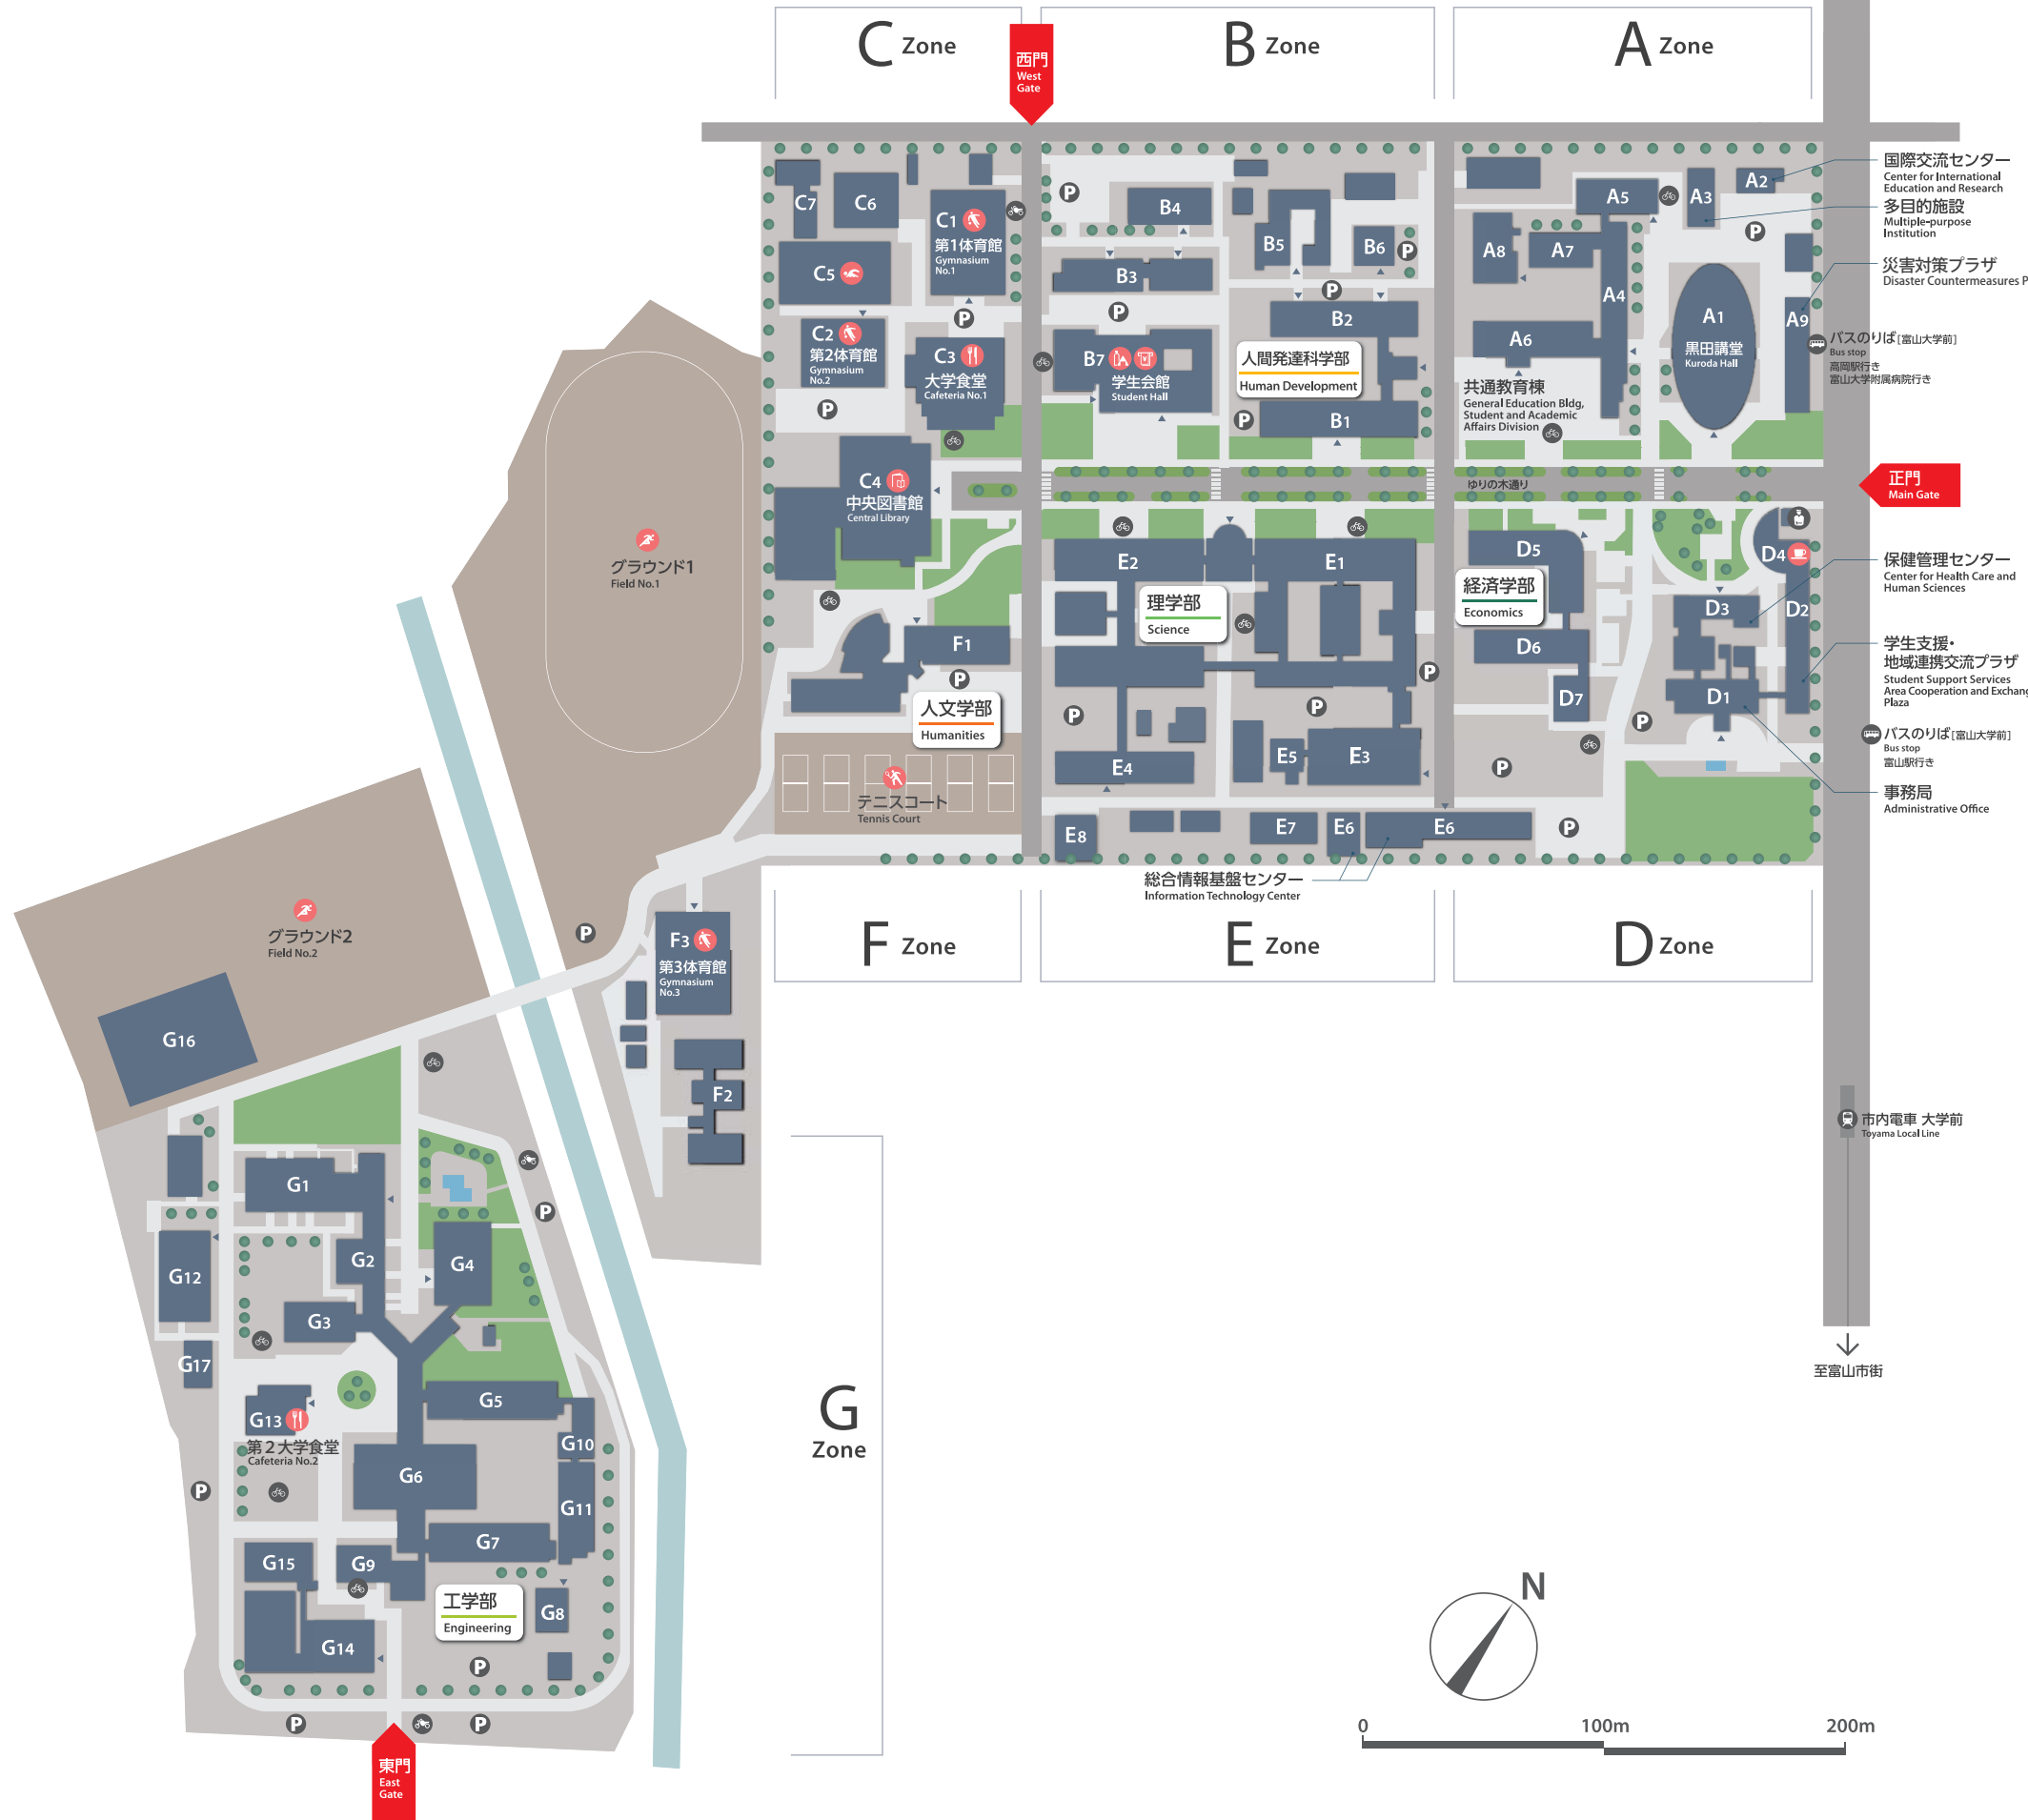

F Zone

- 人文学部 Humanities
- F1 人文学部校舎 Faculty of Humanities Bldg
- F2 学生支援施設(サークル棟) Student Support Institution
- F3 第3体育館 Gymnasium No.3
- テニスコート Tennis Court
- グラウンド1 Field No.1

G Zone

- 工学部 Engineering
- G1 機械系実験研究棟 Mechanics Building
- G2 共通研究棟 Common Research Building
- G3 材料系実験研究棟 Material Science Building
- G4 管理棟 Faculty of Engineering Office
- G5 化学系実験研究棟 Chemistry Building
- G6 共通講義棟 Common Lecture Hall
- G7 電気系実験研究棟 Electrical and Electronics Engineering Building
- G8 高電圧実験室 High-Voltage Research Laboratory
- G9 電子情報実験研究棟 Information Technology Building
- G10 化学系実験研究棟 Biochemistry Building
- G11 大学院実験研究棟 Graduate School Building
- G12 実習工場 Engineering Machine Shop
- G13 第2大学食堂 Cafeteria No.2
- G14 研究推進機構産学連携推進センター Academia, Organization for Promotion of Research
- G15 富山市新産業支援センター Toyama City Business Incubation Center
- G16 総合教育研究棟(工学系) Education and Research Building
- G17 創造工学センター Creative Engineering Center
- グラウンド2 Field No.2

至高岡 ↑

バス停 富山駅前 富山大学附属病院行き

バス停 富山駅前 富山大学行き

市内電車 大学前 Toyama Local Line

至富山市街 ↓