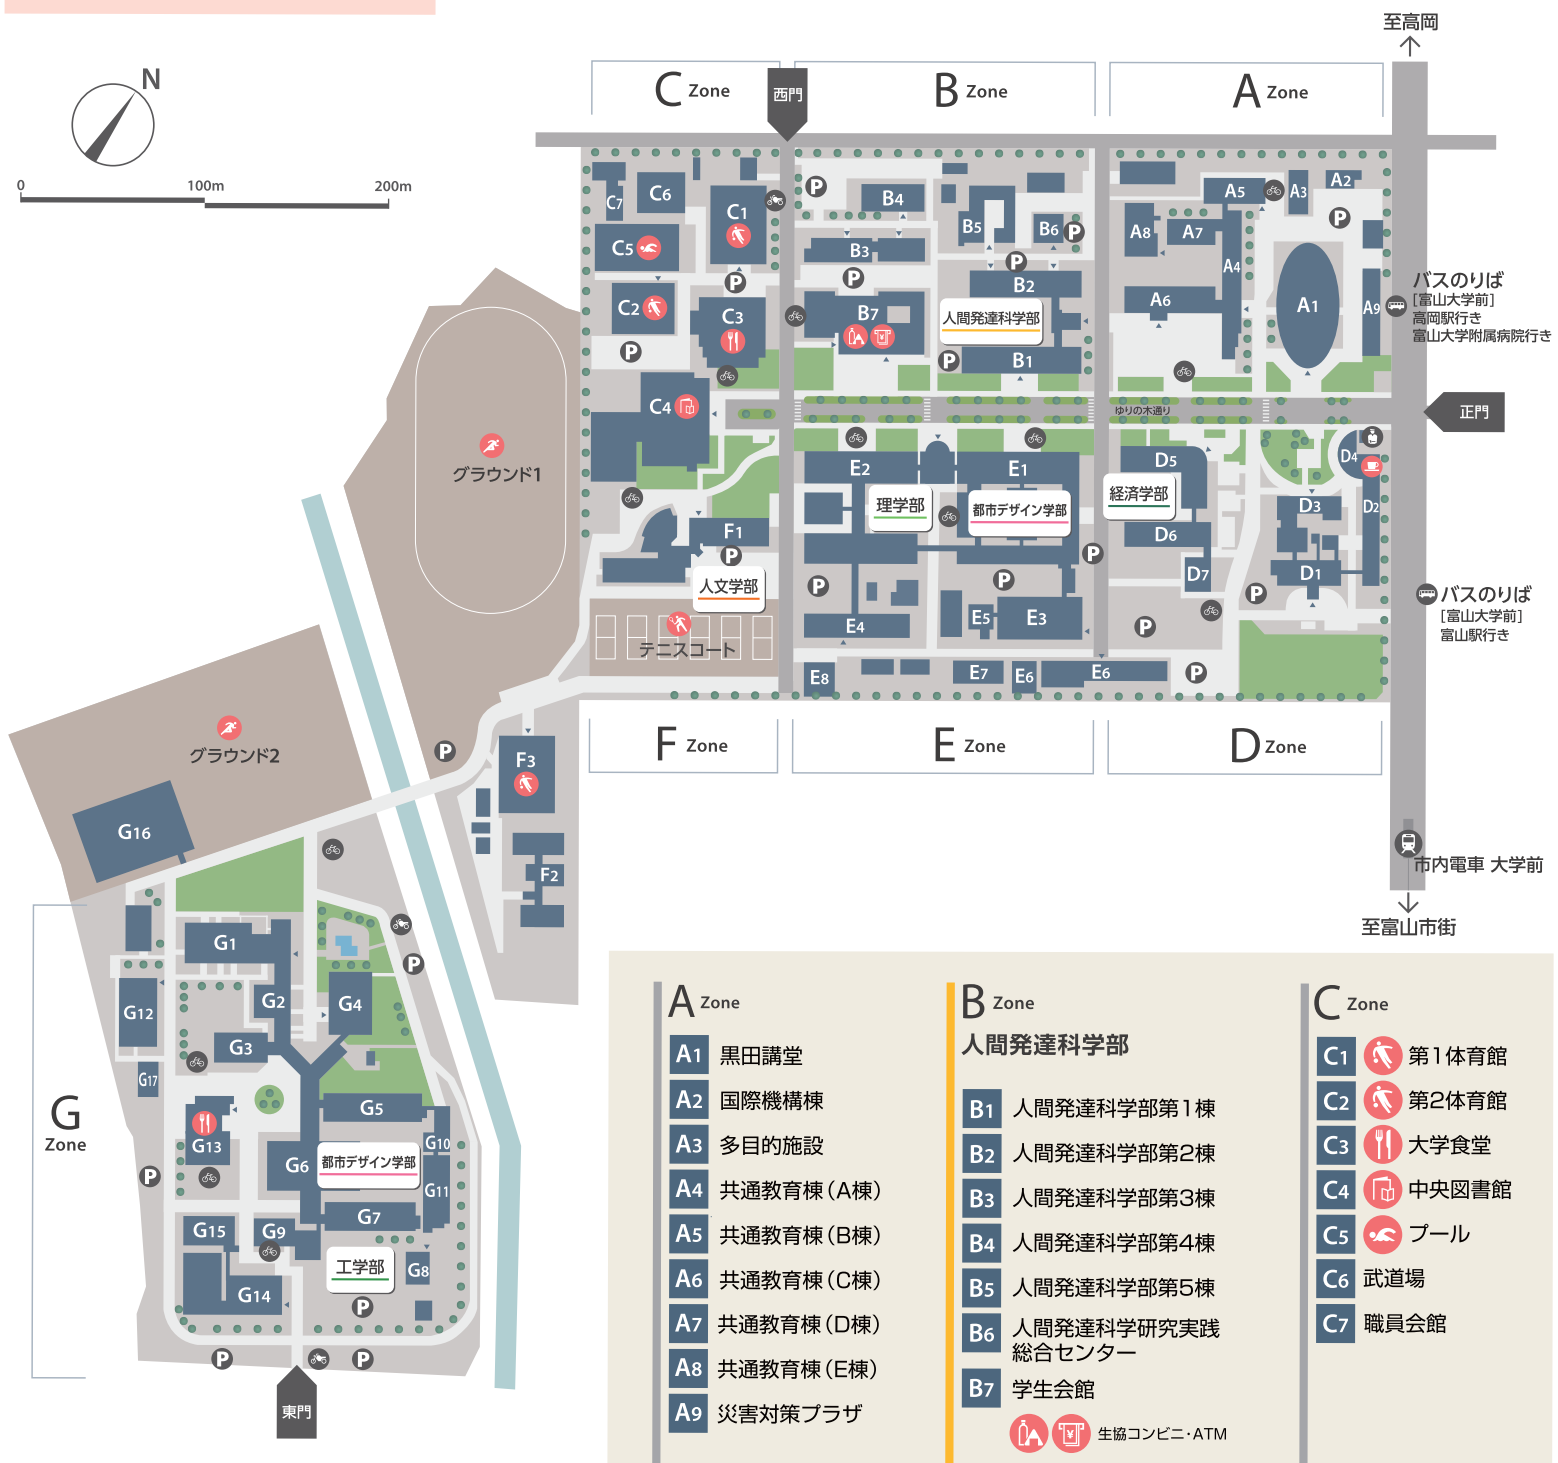

五福キャンパス

(事務局、人文学部、人間発達科学部、経済学部、理学部、工学部、都市デザイン学部)

A Zone

- A1 黒田講堂
- A2 国際機構棟
- A3 多目的施設
- A4 共通教育棟(A棟)
- A5 共通教育棟(B棟)
- A6 共通教育棟(C棟)
- A7 共通教育棟(D棟)
- A8 共通教育棟(E棟)
- A9 災害対策プラザ

B Zone

- 人間発達科学部
- B1 人間発達科学部第1棟
 - B2 人間発達科学部第2棟
 - B3 人間発達科学部第3棟
 - B4 人間発達科学部第4棟
 - B5 人間発達科学部第5棟
 - B6 人間発達科学研究実践総合センター
 - B7 学生会館
- 生協コンビニ・ATM

C Zone

- C1 第1体育館
- C2 第2体育館
- C3 大学食堂
- C4 中央図書館
- C5 プール
- C6 武道場
- C7 職員会館

D Zone

- 本部
- D1 事務局
 - D2 学生支援・地域連携交流プラザ
 - D3 保健管理センター
 - D4 AZAMI(カフェ)
 - 警備員室
- 経済学部
- D5 経済学部研究棟
 - D6 経済学部演習棟
 - D7 経済学部講義棟

E Zone

- 理学部・都市デザイン学部
- E1 理学部1号館
 - E2 理学部2号館
 - E3 総合研究棟
 - E4 水素同位体科学研究センター
 - E5 自然科学研究支援ユニット 極低温量子科学施設
 - E6 総合情報基盤センター
 - E7 自然科学研究支援ユニット 放射性同位元素実験施設
 - E8 環境安全推進センター

F Zone

- 人文学部
- F1 人文学部校舎
 - F2 学生支援施設(サークル棟)
 - F3 第3体育館
 - テニスコート
 - グラウンド1

G Zone

- 工学部・都市デザイン学部
- G1 機械系実験研究棟
 - G2 共通研究棟
 - G3 材料系実験研究棟
 - G4 管理棟
 - G5 化学系実験研究棟
 - G6 共通講義棟
 - G7 電気系実験研究棟
 - G8 高電圧実験室
 - G9 電子情報実験研究棟
 - G10 化学生物実験研究棟
 - G11 大学院実験研究棟
 - G12 実習工場
 - G13 第2大学食堂
 - G14 研究推進機構 産学連携推進センター
 - G15 富山市新産業支援センター
 - G16 総合教育研究棟(工学系)
 - G17 創造工学センター
 - グラウンド2