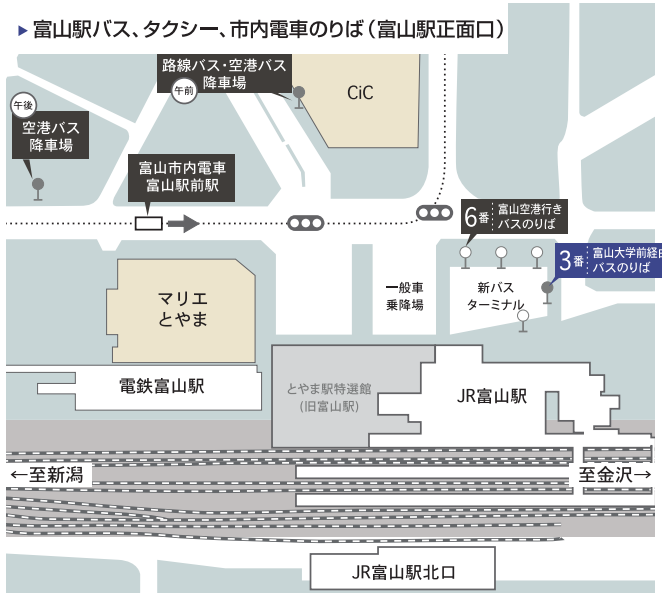

▶ 富山駅バス、タクシー、市内電車のりば (富山駅正面口)

五福キャンパスまでの交通案内

バス

JR富山駅前 富山地铁・路線バス「富山大学経由」(3番乗り場)乗車約20分「富山大学前」バス降車すぐ

市内電車

JR富山駅前 市内電車「富山駅前」駅より「富山大学行き」乗車 約20分「大学前駅」下車、徒歩5分

タクシー

JR富山駅から約15分

車

北陸自動車道「富山西IC」から約10分、「富山IC」から約20分ですが、五福キャンパス内の外来専用駐車場が手狭のため、自家用車でのご来学はご遠慮ください。ご来学にあたっては、公共の交通機関などをご利用くださいますようお願い申し上げます。

▶ COMPASS

▶ SCALE

▶ 学校最寄りのバス停留所、市電駅

▶ COMPASS

▶ SCALE