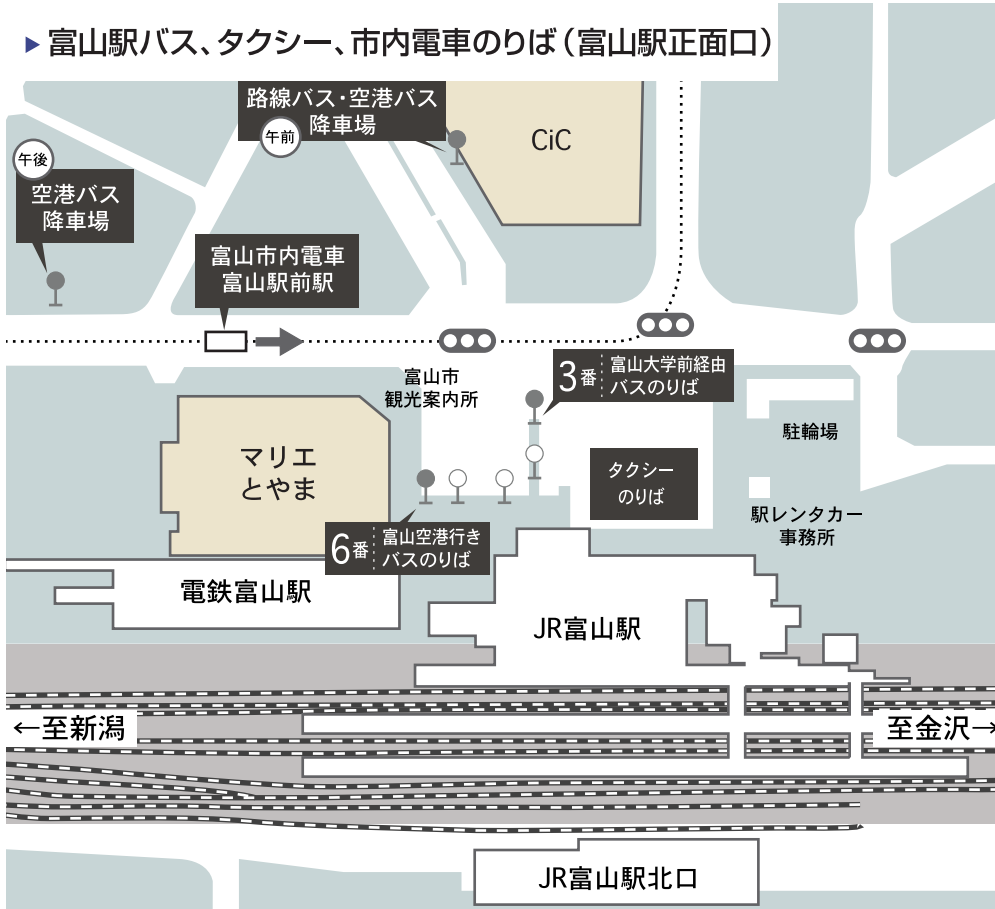

▶ 富山駅バス、タクシー、市内電車のりば (富山駅正面口)

※注意: 空港バスをご利用の方は、午前 (CiC前) と午後 (地鉄ビル前) で降車場が異なります。

五福キャンパスまでの交通案内

バス

JR富山駅前 富山地铁・路線バス「富山大学経由」(3番乗り場) 乗車約20分「富山大学前」バス停下車すぐ

市内電車

JR富山駅前 市内電車「富山駅前」駅より「富山大学行き」乗車 約20分「大学前駅」下車、徒歩5分

タクシー

JR富山駅から約15分

車

北陸自動車道「富山西IC」から約10分、「富山IC」から約20分ですが、五福キャンパス内の外来専用駐車場が手狭のため、自家用車でのご来学はご遠慮ください。ご来学にあたっては、公共の交通機関などをご利用くださいますようお願い申し上げます。

▶ COMPASS

▶ SCALE

▶ 学校最寄りのバス停留所、市電駅

▶ COMPASS

▶ SCALE