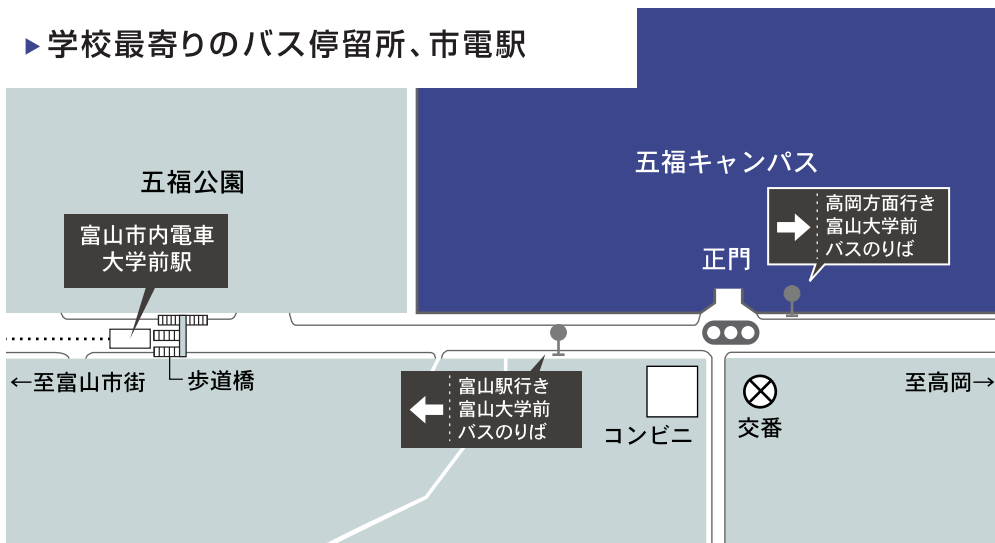

JR富山駅から約15分

車

北陸自動車道「富山西IC」から約10分、「富山IC」から約20分ですが、五福キャンパス内の外来専用駐車場が手狭のため、自家用車でのご来学はご遠慮ください。ご来学にあたっては、公共の交通機関などをご利用くださいますようお願い申し上げます。

▶ COMPASS

▶ SCALE

▶ 学校最寄りのバス停留所、市電駅

▶ COMPASS

▶ SCALE