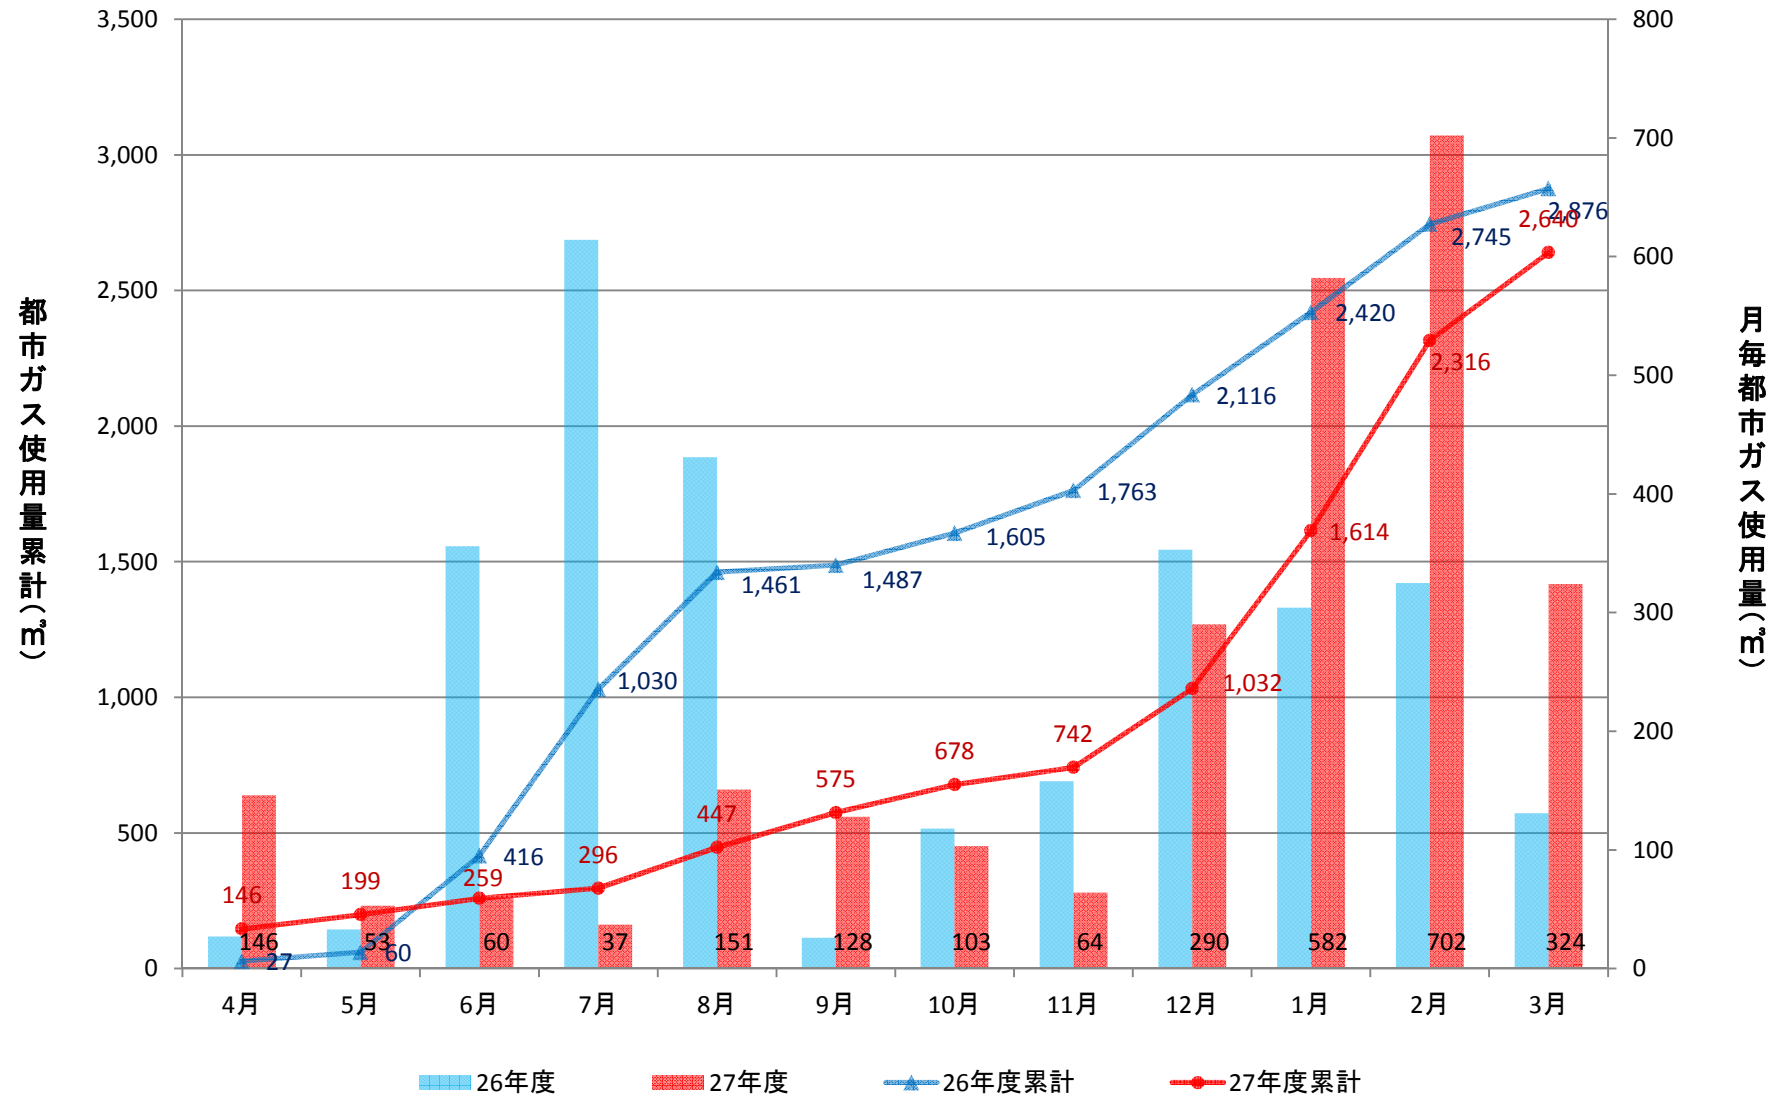

工学部電子情報実験研究棟(GHP)