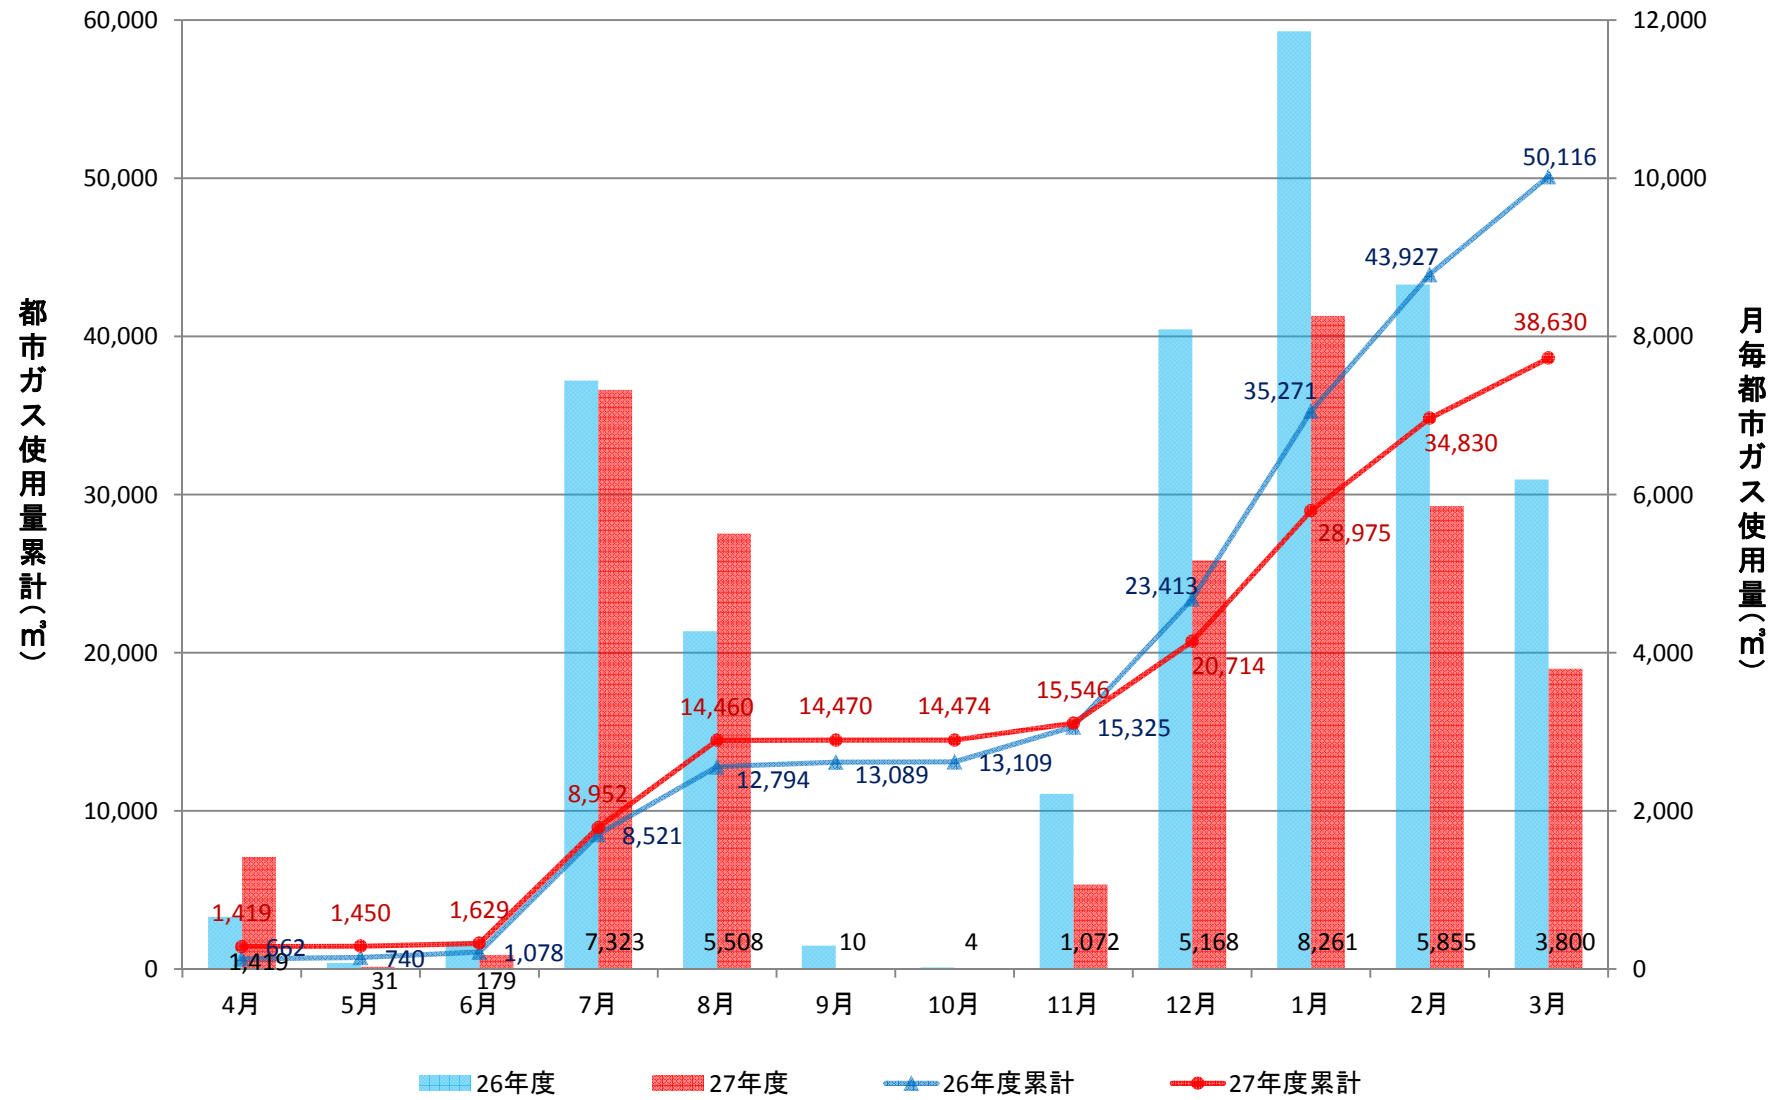

附属図書館(GHP+一般)