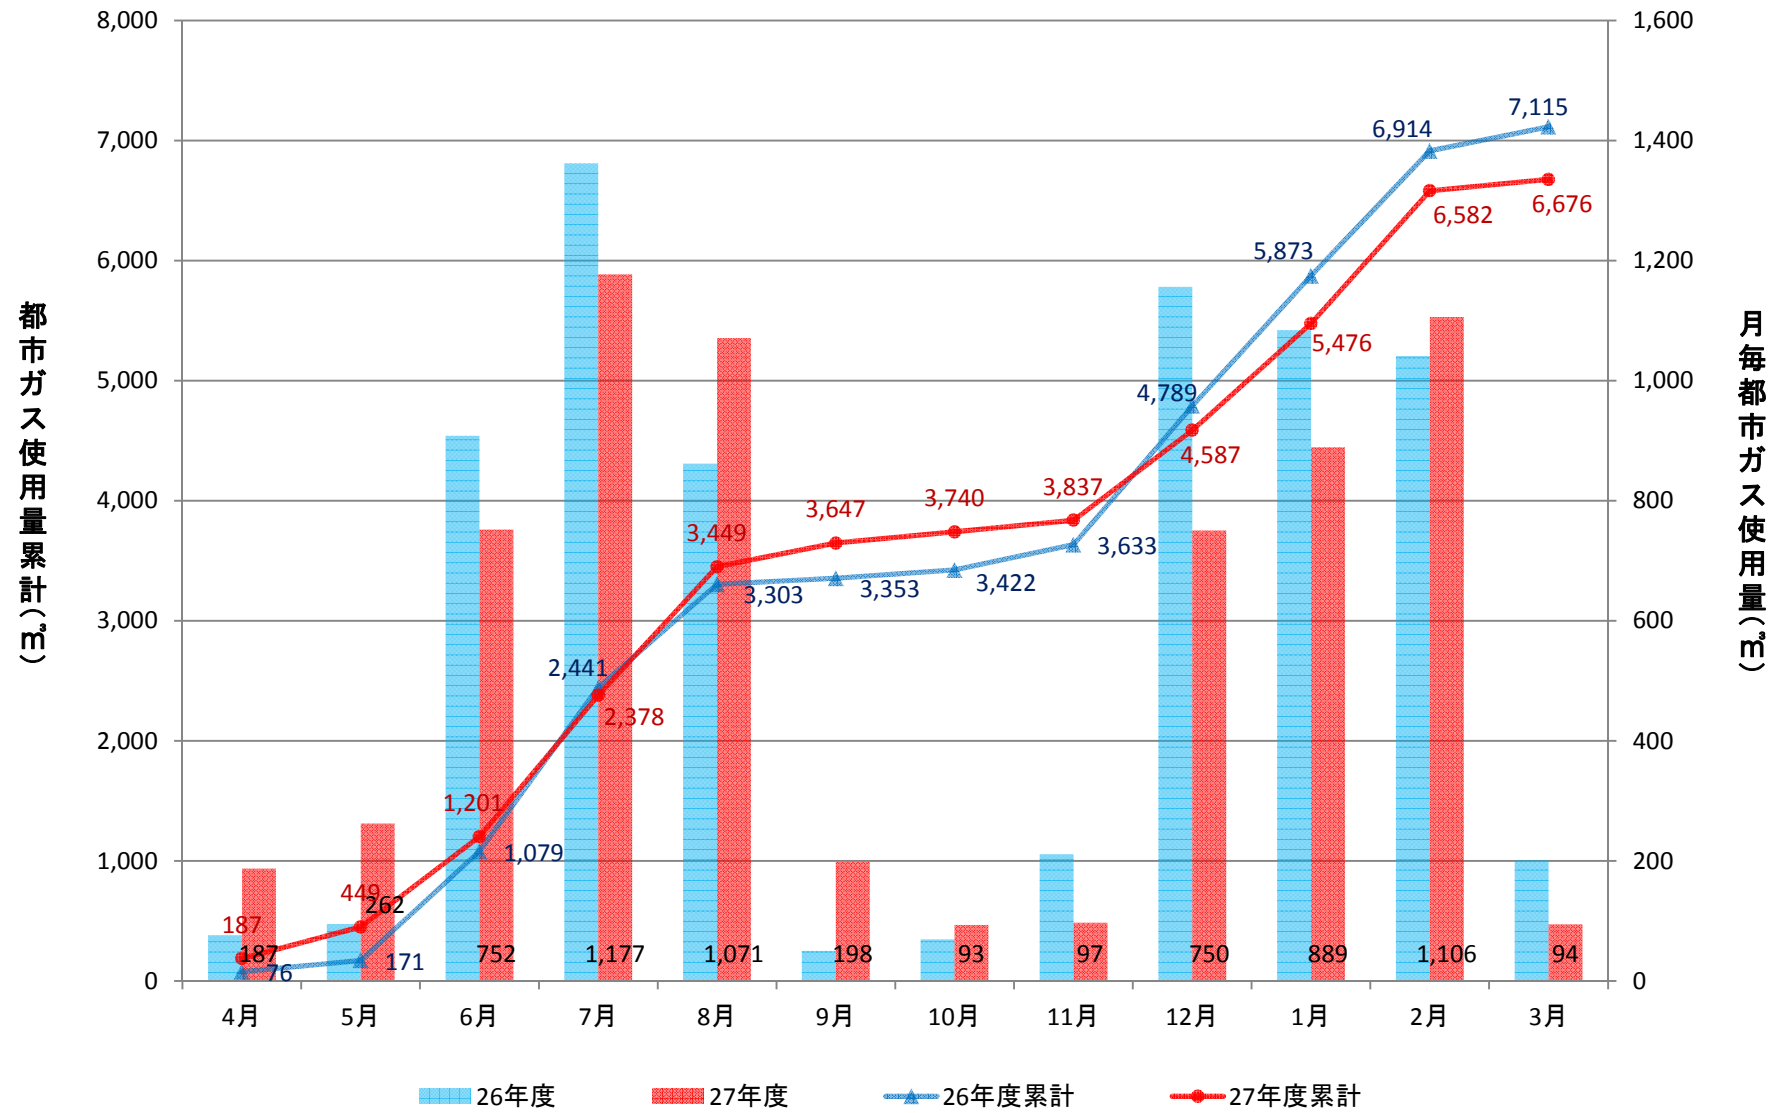

経済学部校舎(GHP)

経済学部演習棟(GHP)

経済学部講義棟(GHP)

総合研究棟(3~7階)(GHP)

総合研究棟(1~2階)(GHP)

本部庁舎、保健管理センター(GHP+一般)

学生支援・地域連携交流プラザ、警備員室(GHP+一般)

第2体育館(GHP)