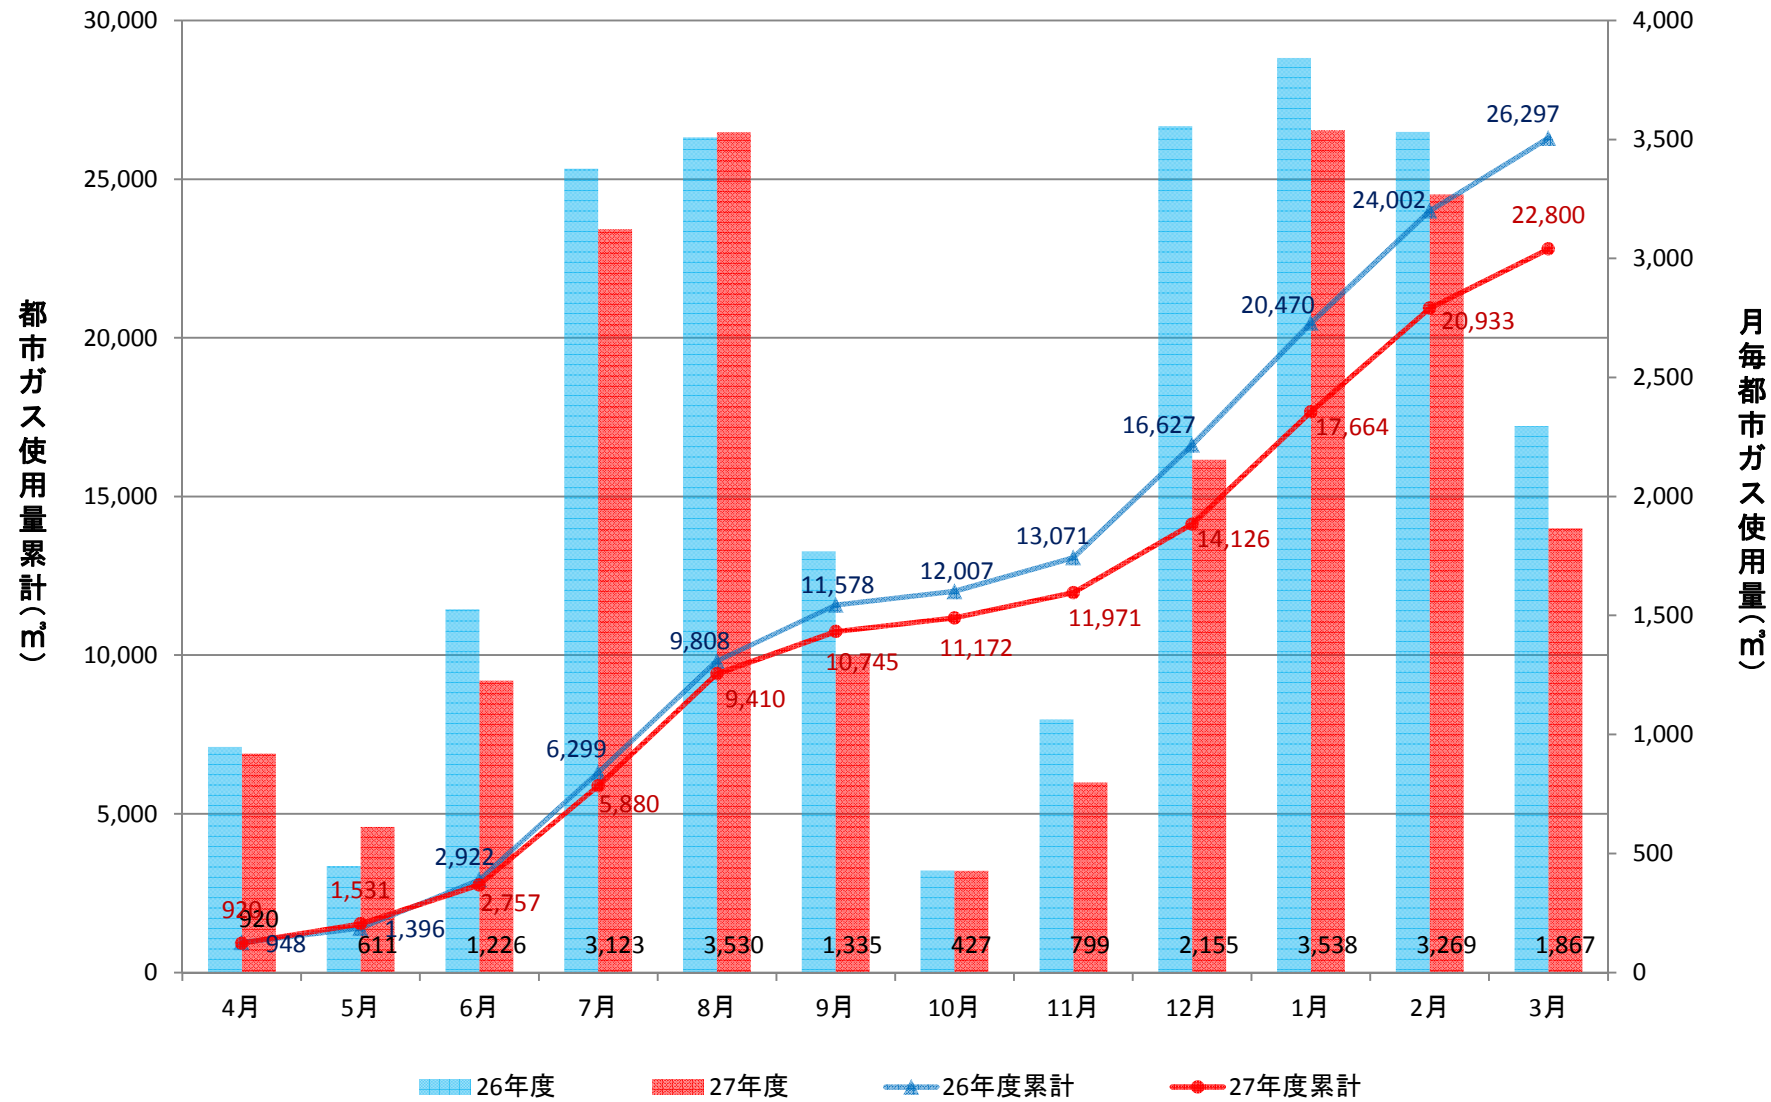

理学部2号館(水素研側)(GHP)