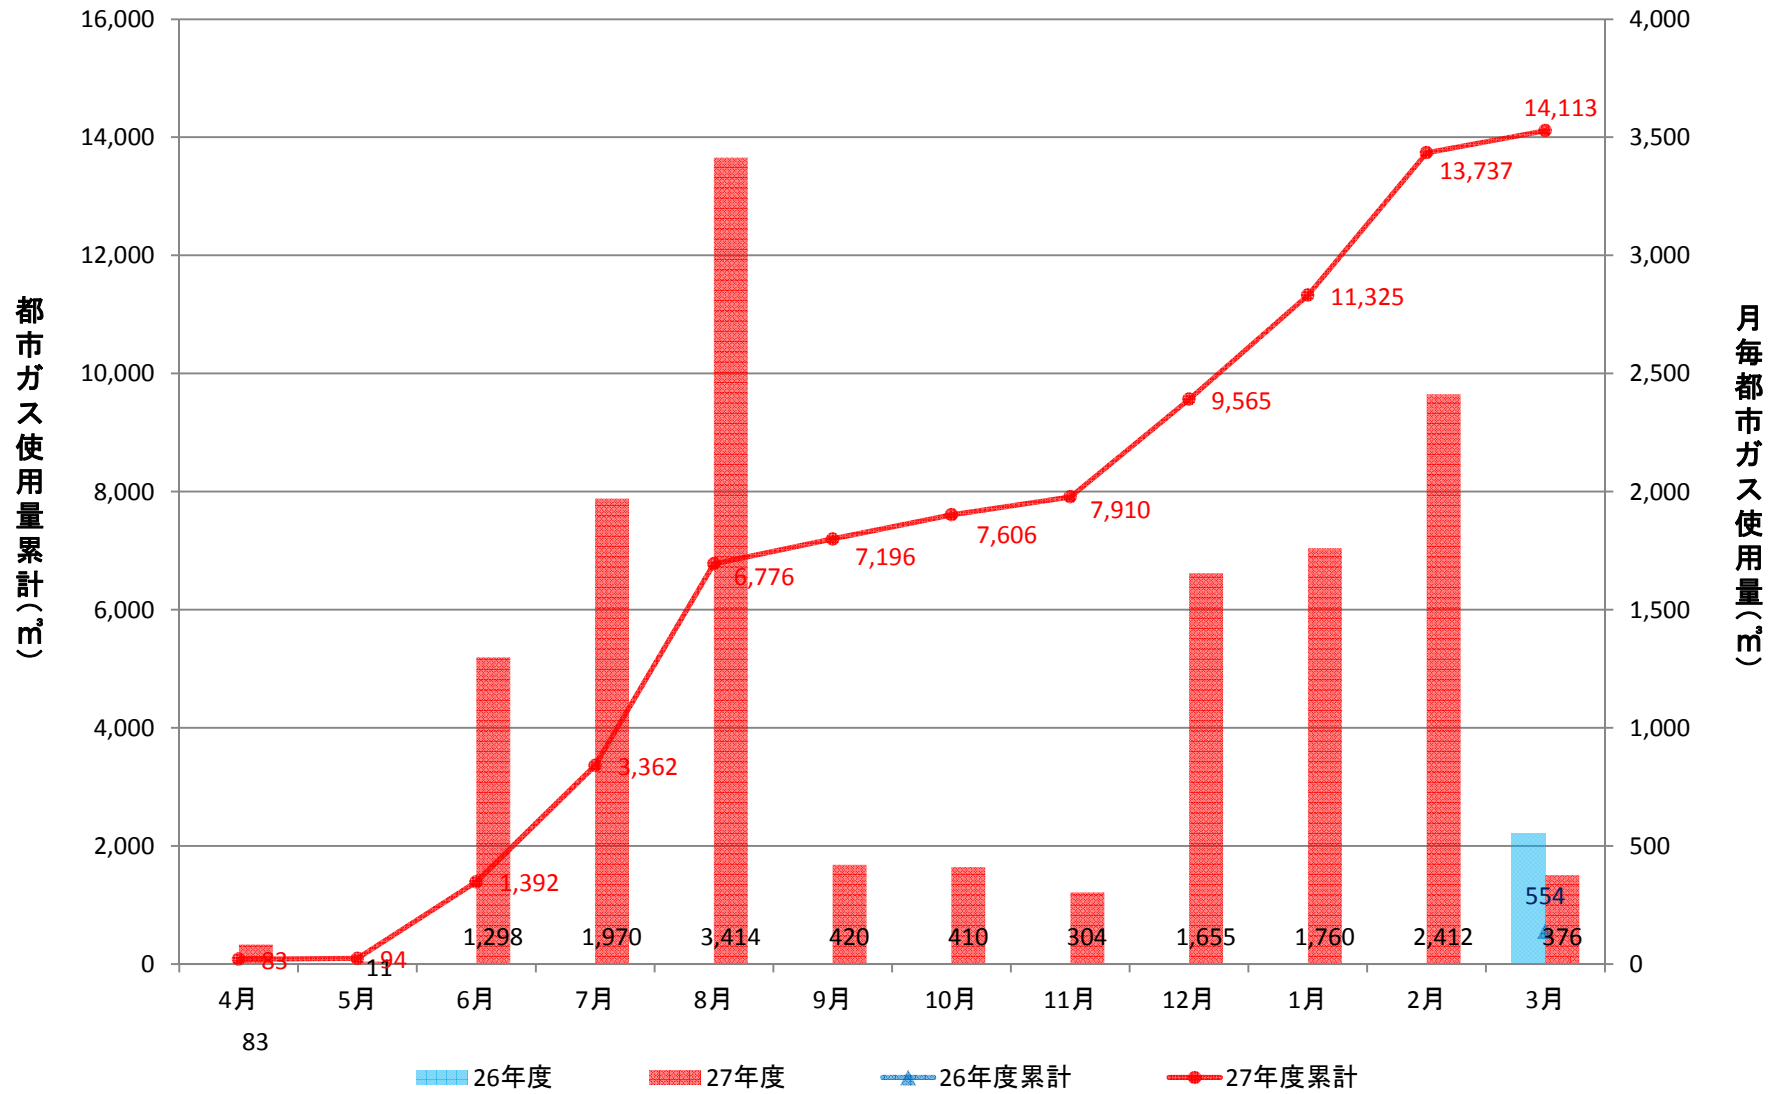

理学部2号館(水素研側)(GHP)

工学部共通講義棟(GHP)

工学部電子情報実験研究棟(GHP)

工学部大学院実験研究棟(GHP+一般)

工学部総合教育研究棟(工学系)(GHP)

看護学科研究棟(GHP+一般)

医薬学部研究棟(GHP+一般)