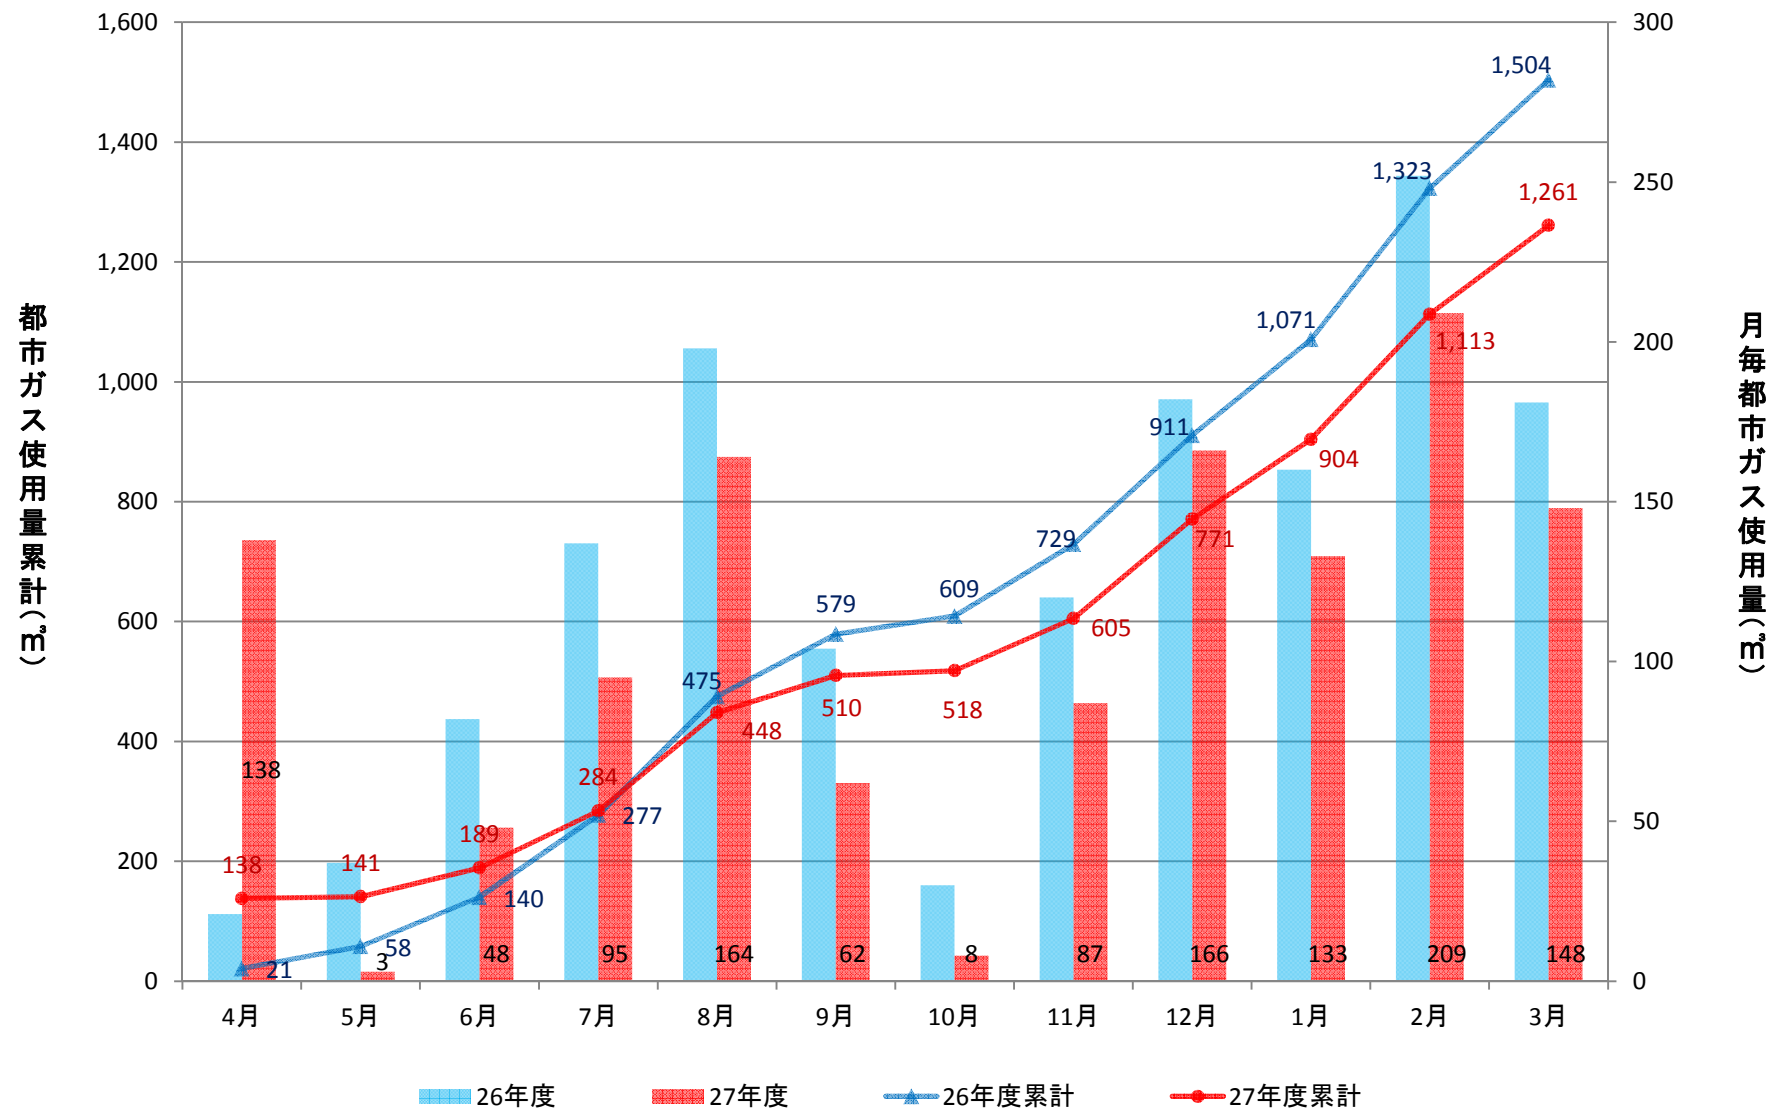

経済学部校舎(GHP)

経済学部演習棟(GHP)

経済学部講義棟(GHP)

総合研究棟(3~7階)(GHP)

総合研究棟(1~2階)(GHP)

本部庁舎、保健管理センター(GHP+一般)

学生支援・地域連携交流プラザ、警備員室(GHP+一般)

第2体育館(GHP)