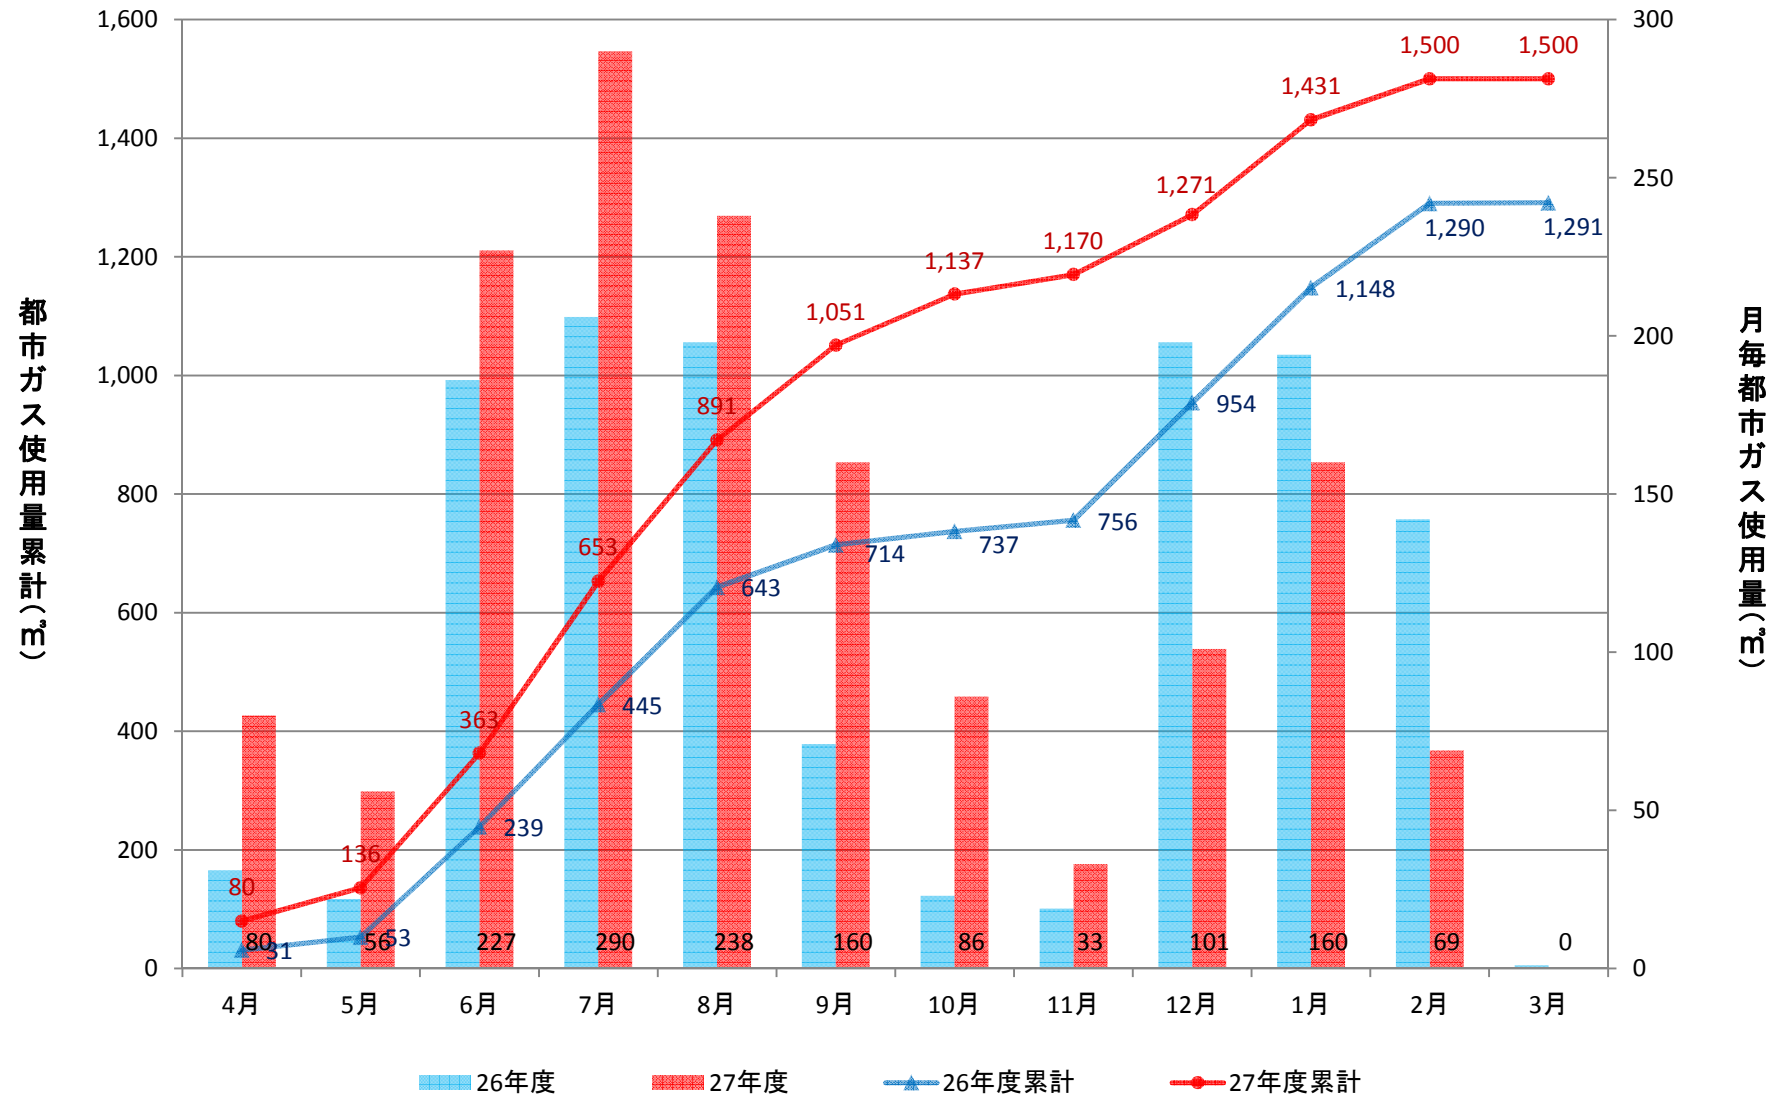

経済学部校舎(GHP)

経済学部演習棟(GHP)

経済学部講義棟(GHP)

総合研究棟(3~7階)(GHP)

総合研究棟(1~2階)(GHP)

本部庁舎、保健管理センター(GHP+一般)

学生支援・地域連携交流プラザ、警備員室(GHP+一般)

第2体育館(GHP)