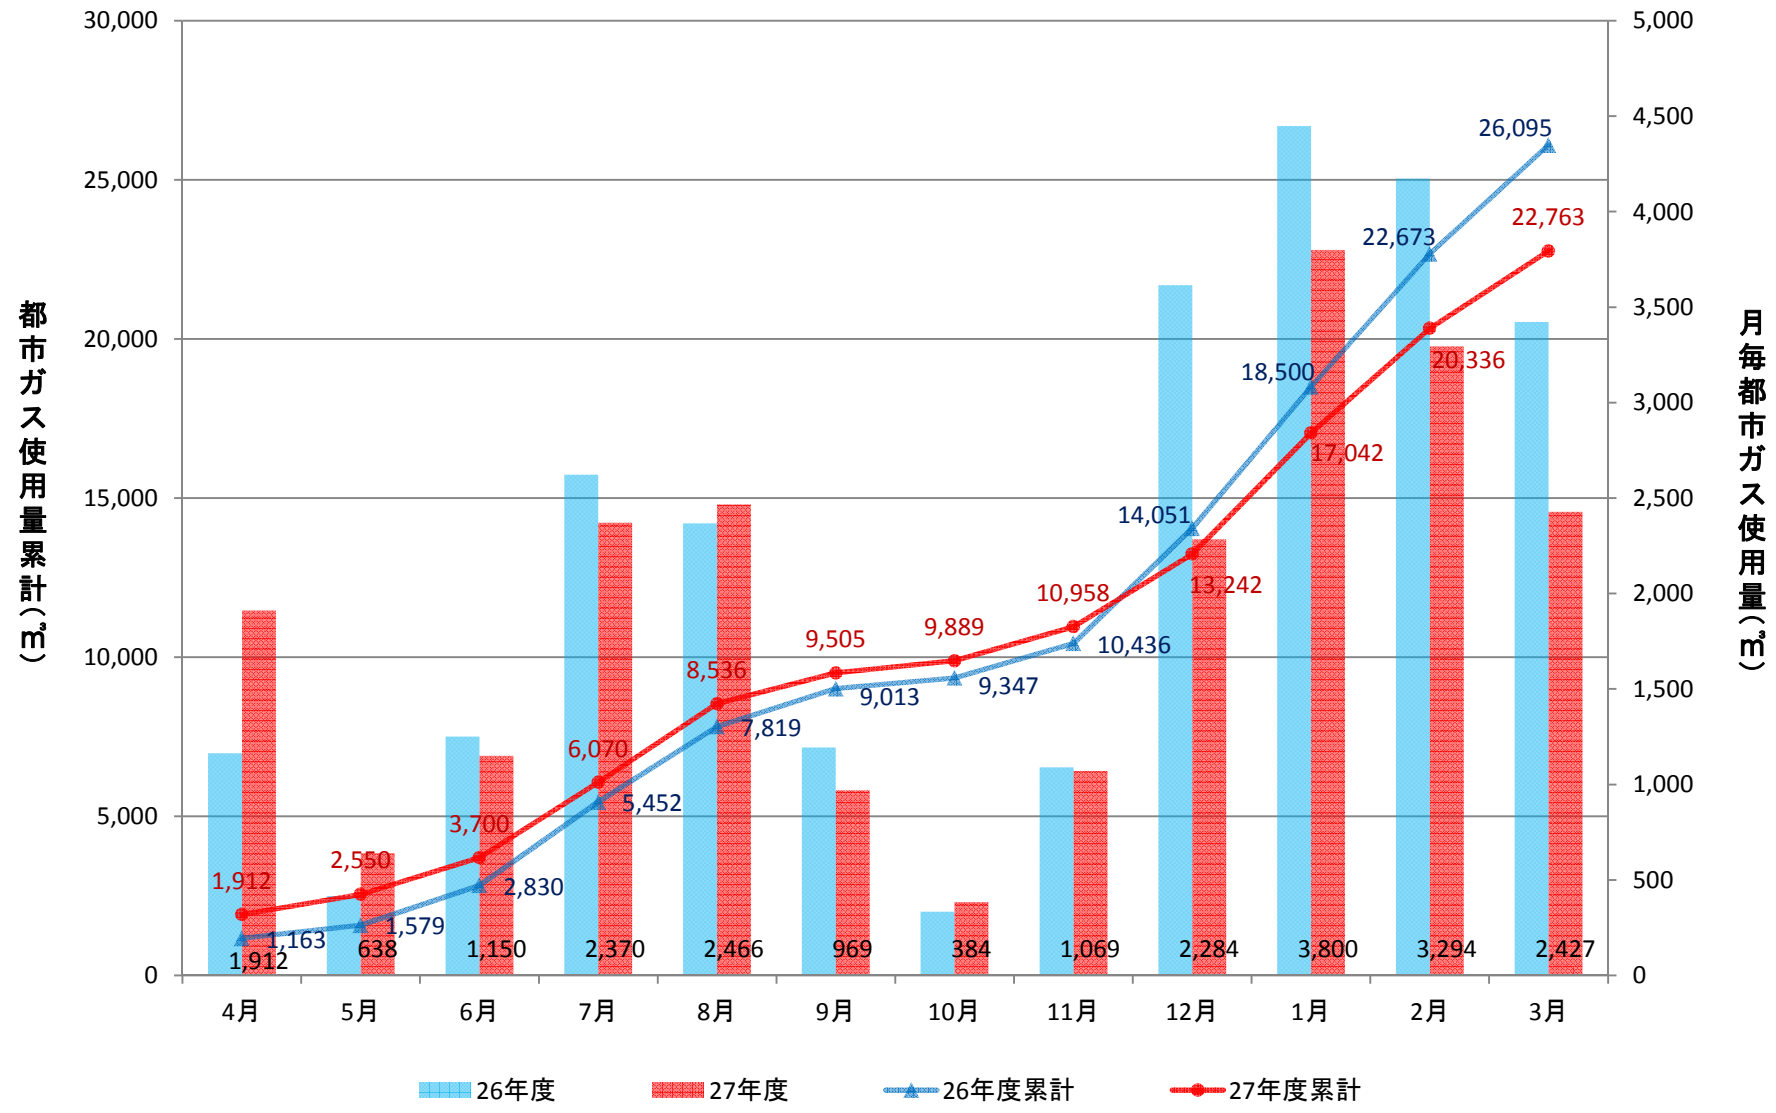

経済学部校舎(GHP)

経済学部演習棟(GHP)

経済学部講義棟(GHP)

総合研究棟(3~7階)(GHP)

総合研究棟(1~2階)(GHP)

本部庁舎、保健管理センター(GHP+一般)

学生支援・地域連携交流プラザ、警備員室(GHP+一般)

第2体育館(GHP)