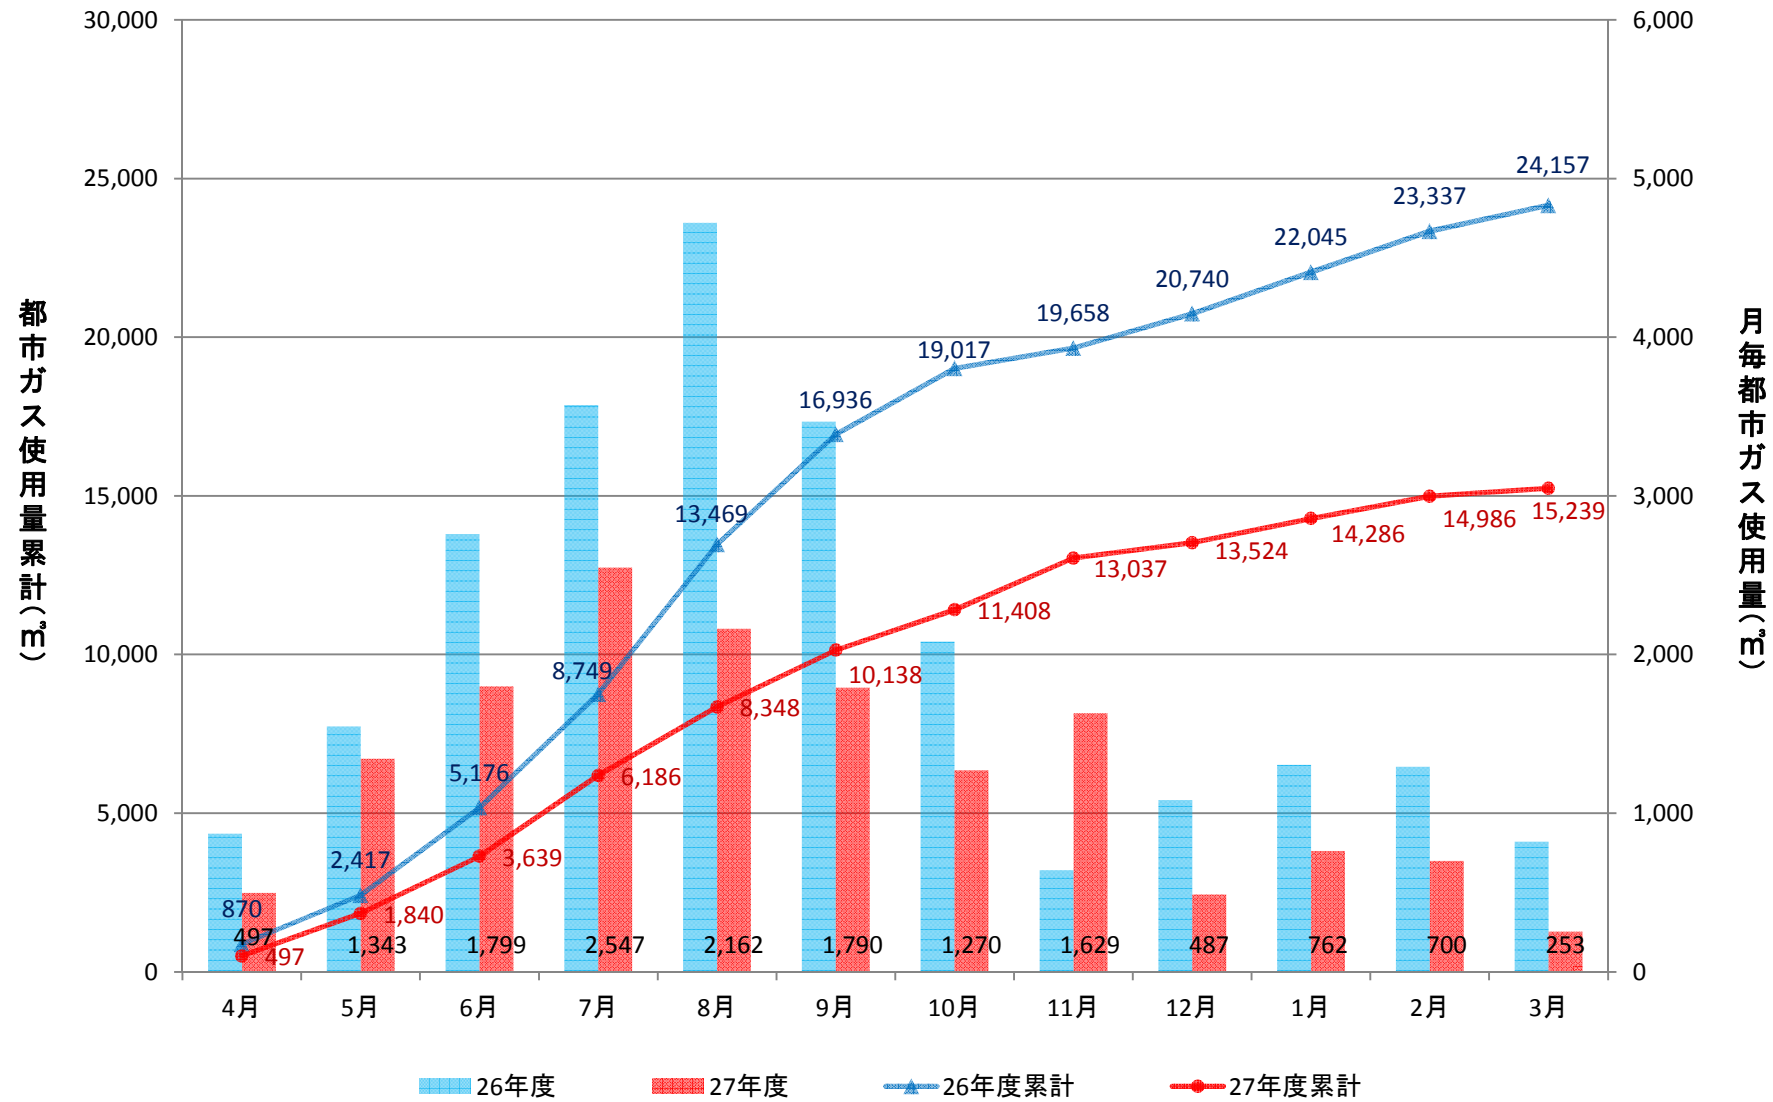

経済学部校舎(GHP)

経済学部演習棟(GHP)

経済学部講義棟(GHP)

総合研究棟(3~7階)(GHP)

総合研究棟(1~2階)(GHP)

本部庁舎、保健管理センター(GHP+一般)

学生支援・地域連携交流プラザ、警備員室(GHP+一般)

第2体育館(GHP)