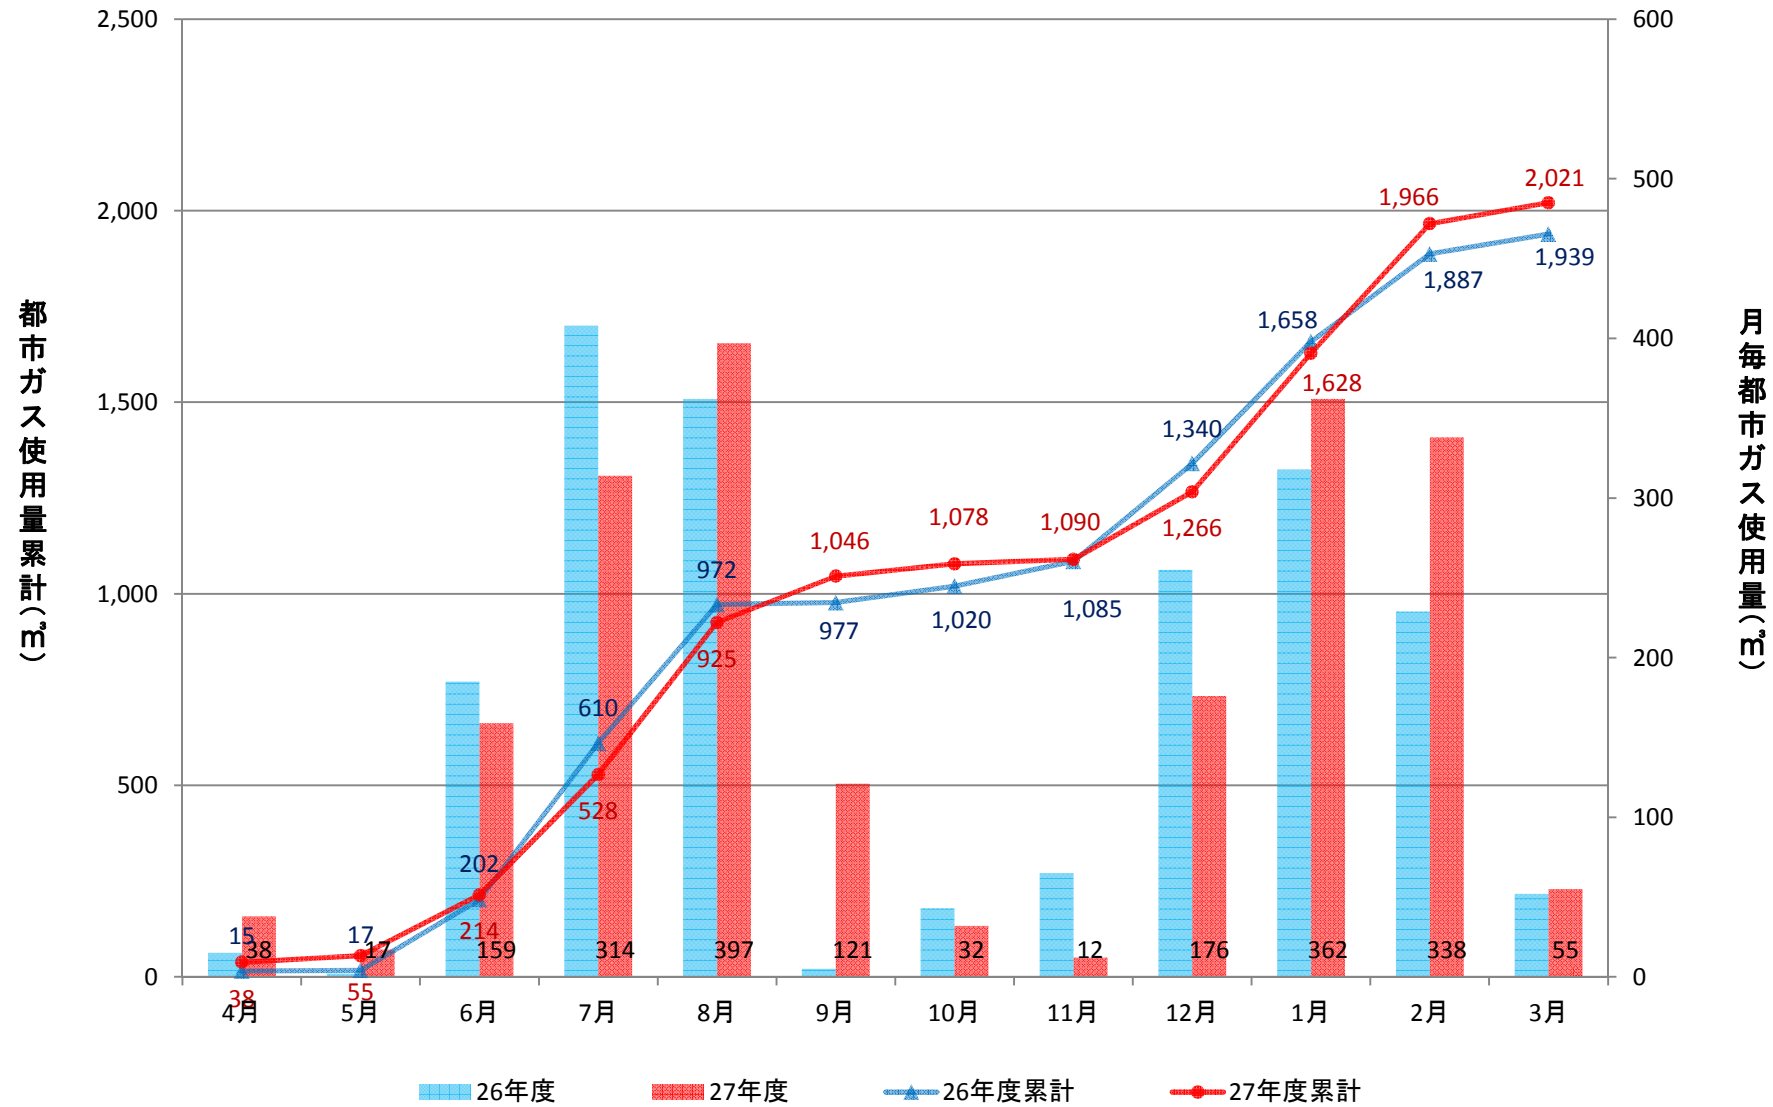

人間発達科学部第3棟(GHP)