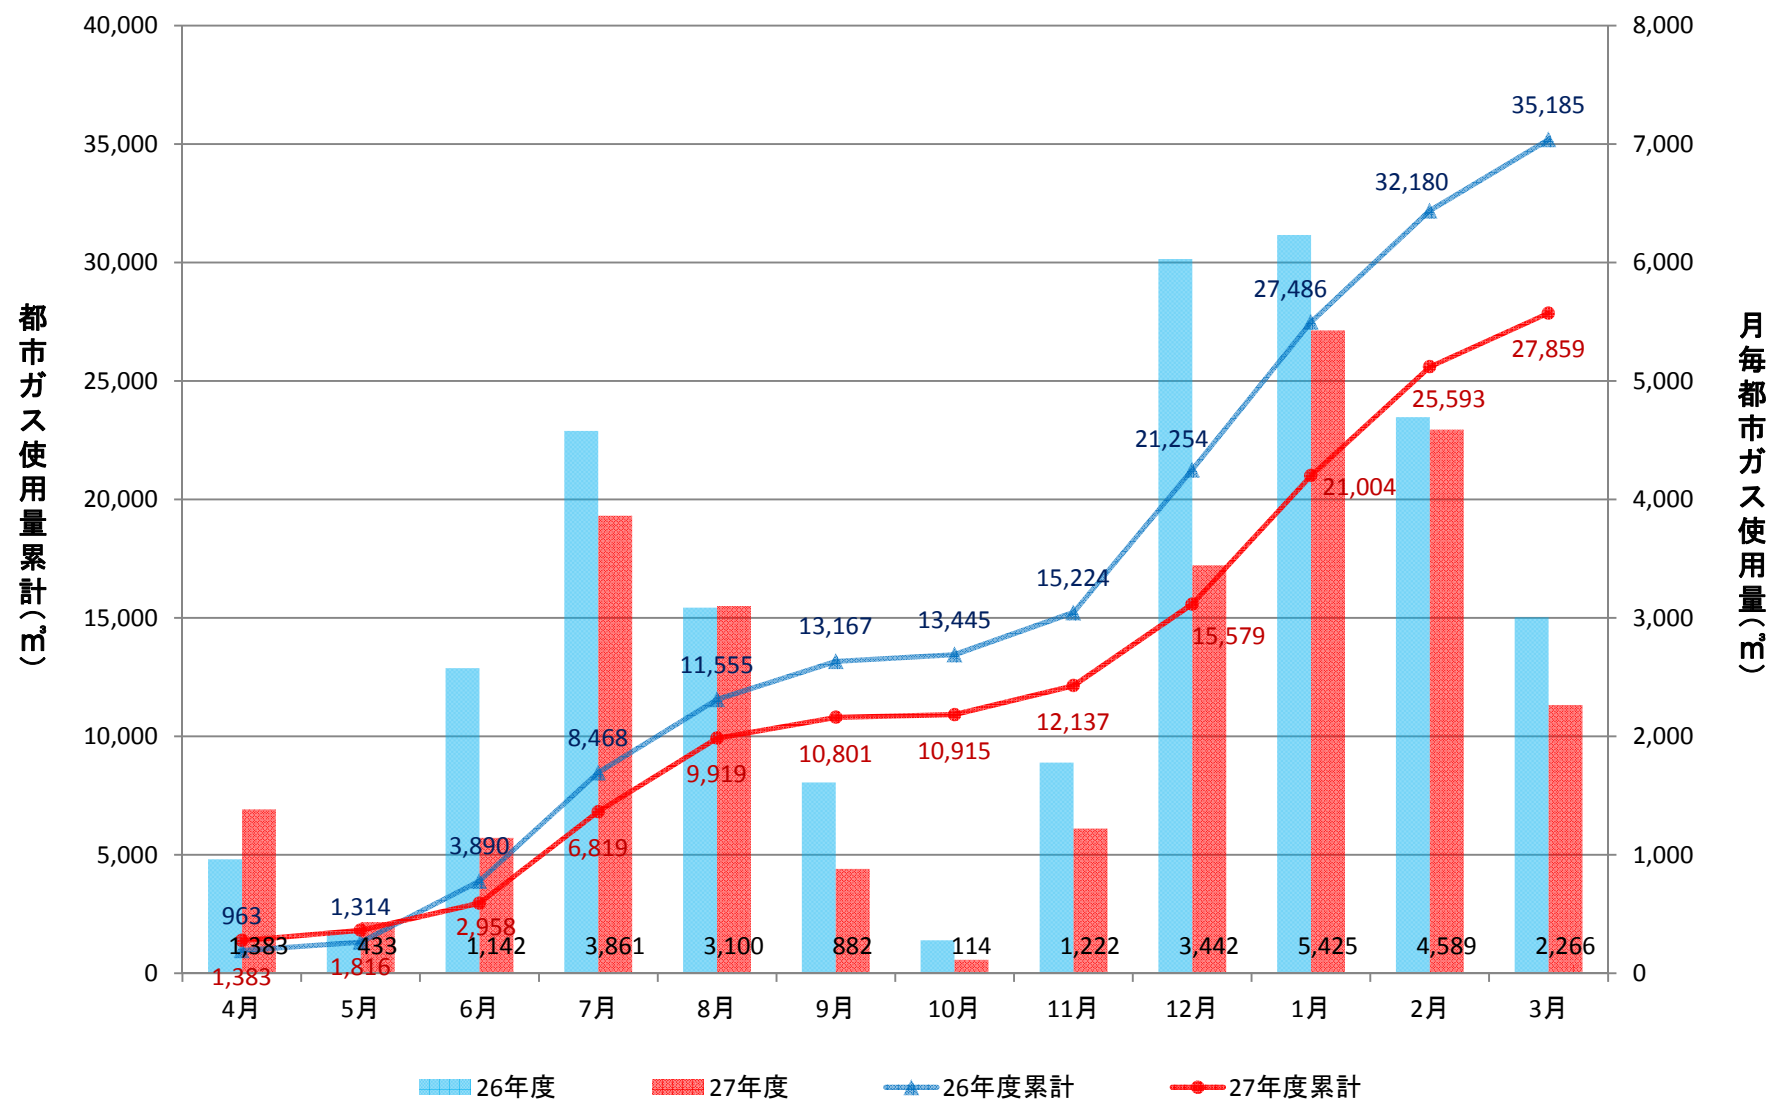

人文学部校舎(GHP)