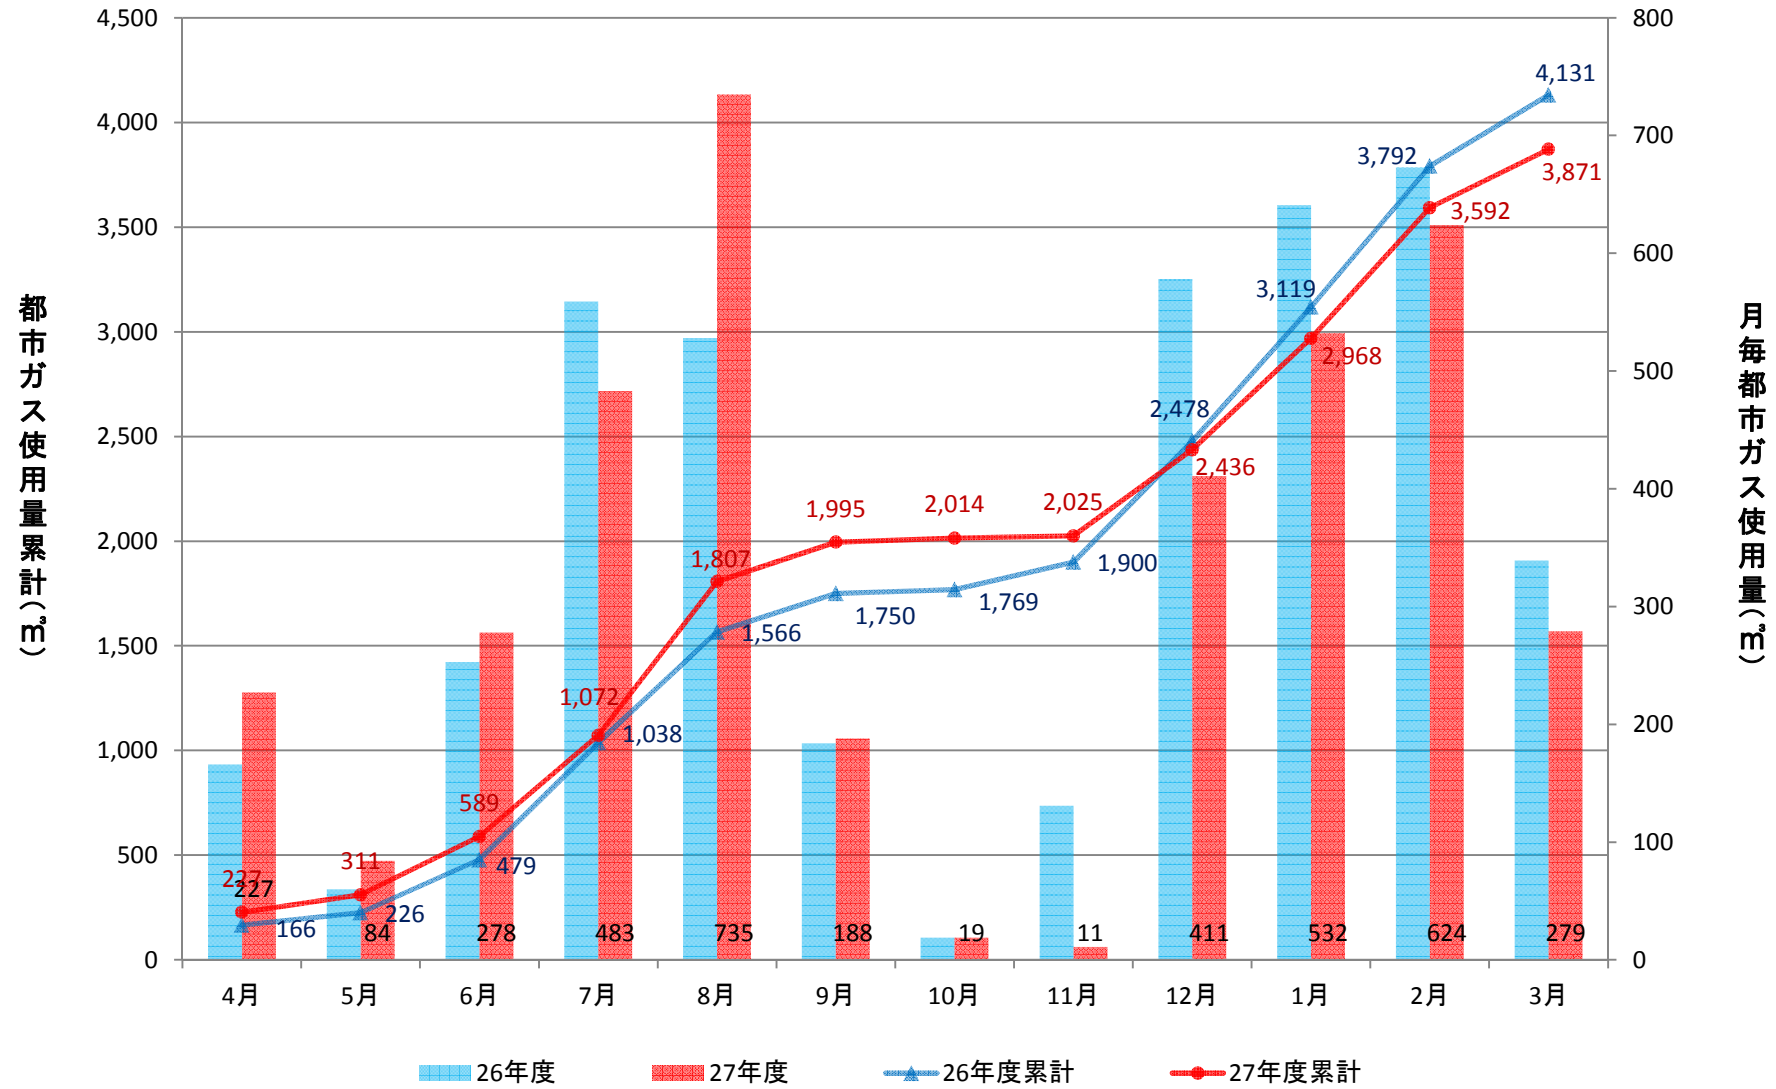

共通教育棟(A棟)(GHP)