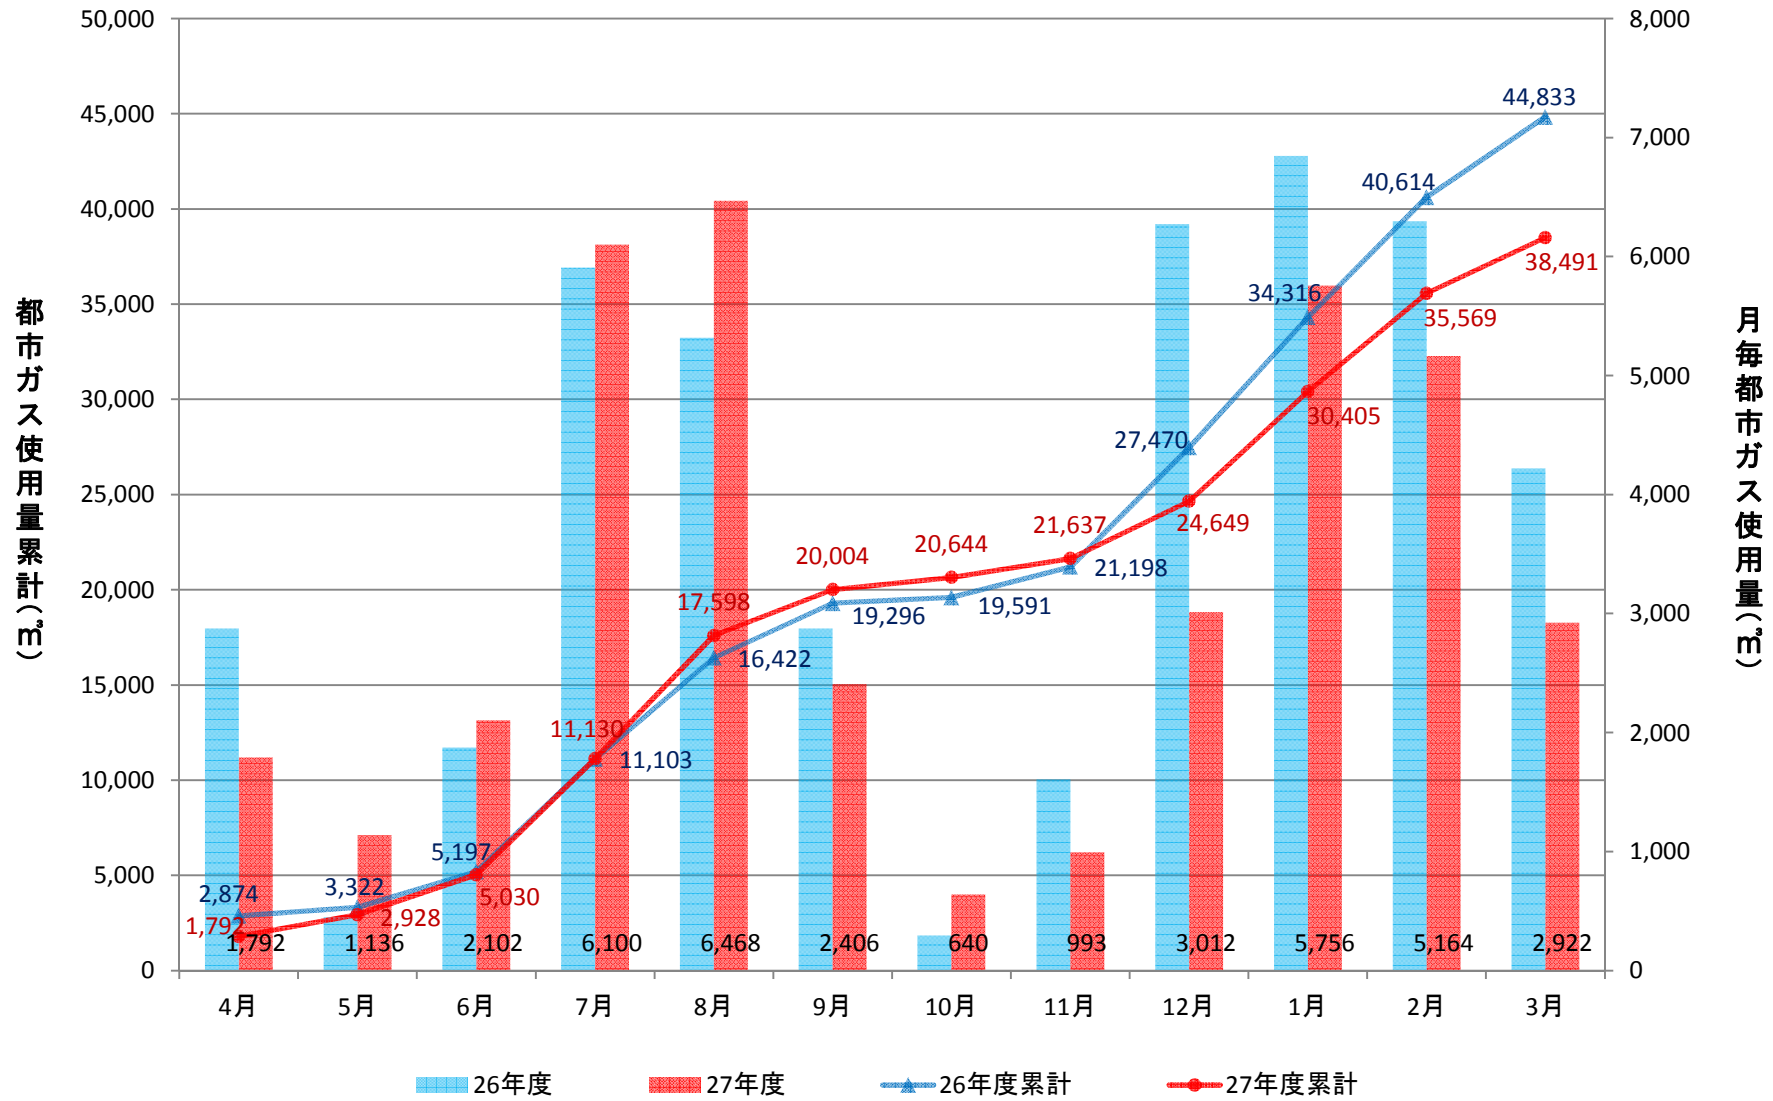

附属図書館(GHP+一般)

人文学部校舎(GHP)

放射性同位元素総合実験室(GHP+一般)

理学部2号館(ゆりの木通側)(GHP)

理学部1号館(増築)(GHP)

理学部1号館(A、B棟)(GHP)

理学部1号館(CE棟)(GHP)

理学部1号館(D棟)(GHP)