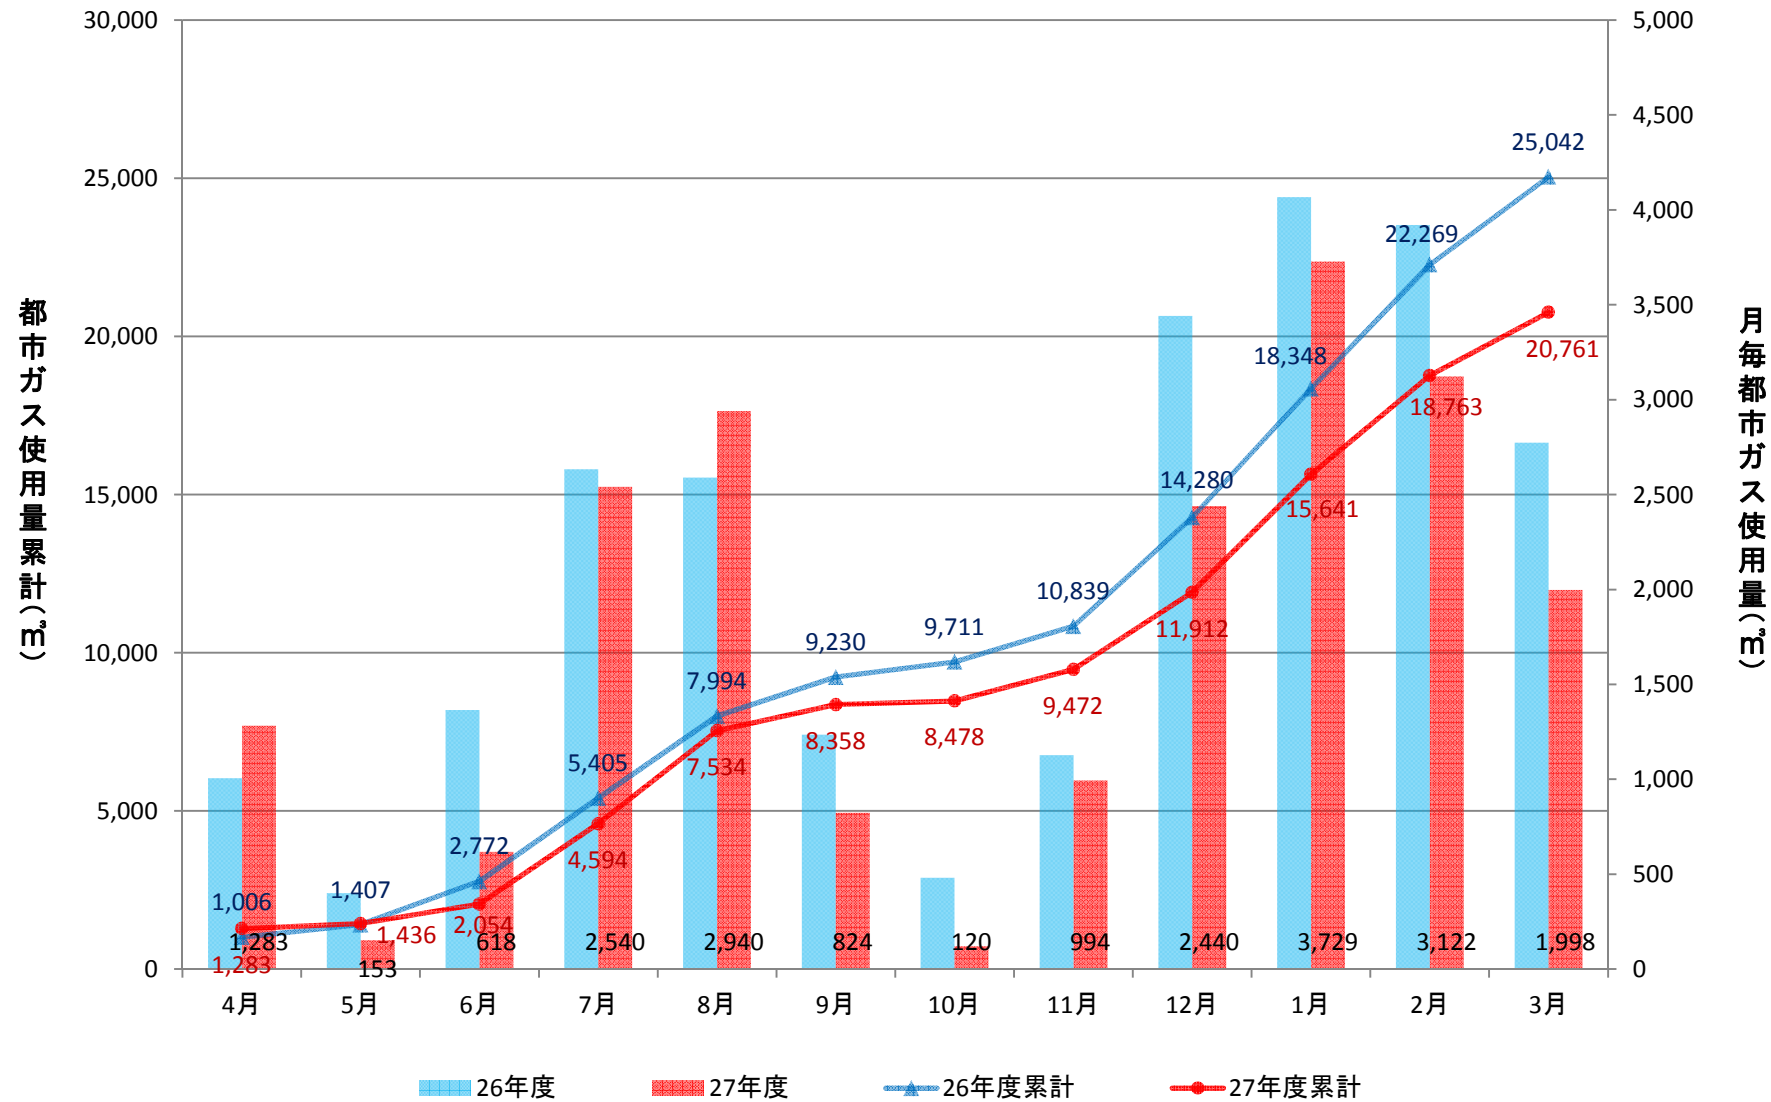

附属図書館(GHP+一般)

人文学部校舎(GHP)

放射性同位元素総合実験室(GHP+一般)

理学部2号館(ゆりの木通側)(GHP)

理学部1号館(増築)(GHP)

理学部1号館(A、B棟)(GHP)

理学部1号館(CE棟)(GHP)

理学部1号館(D棟)(GHP)