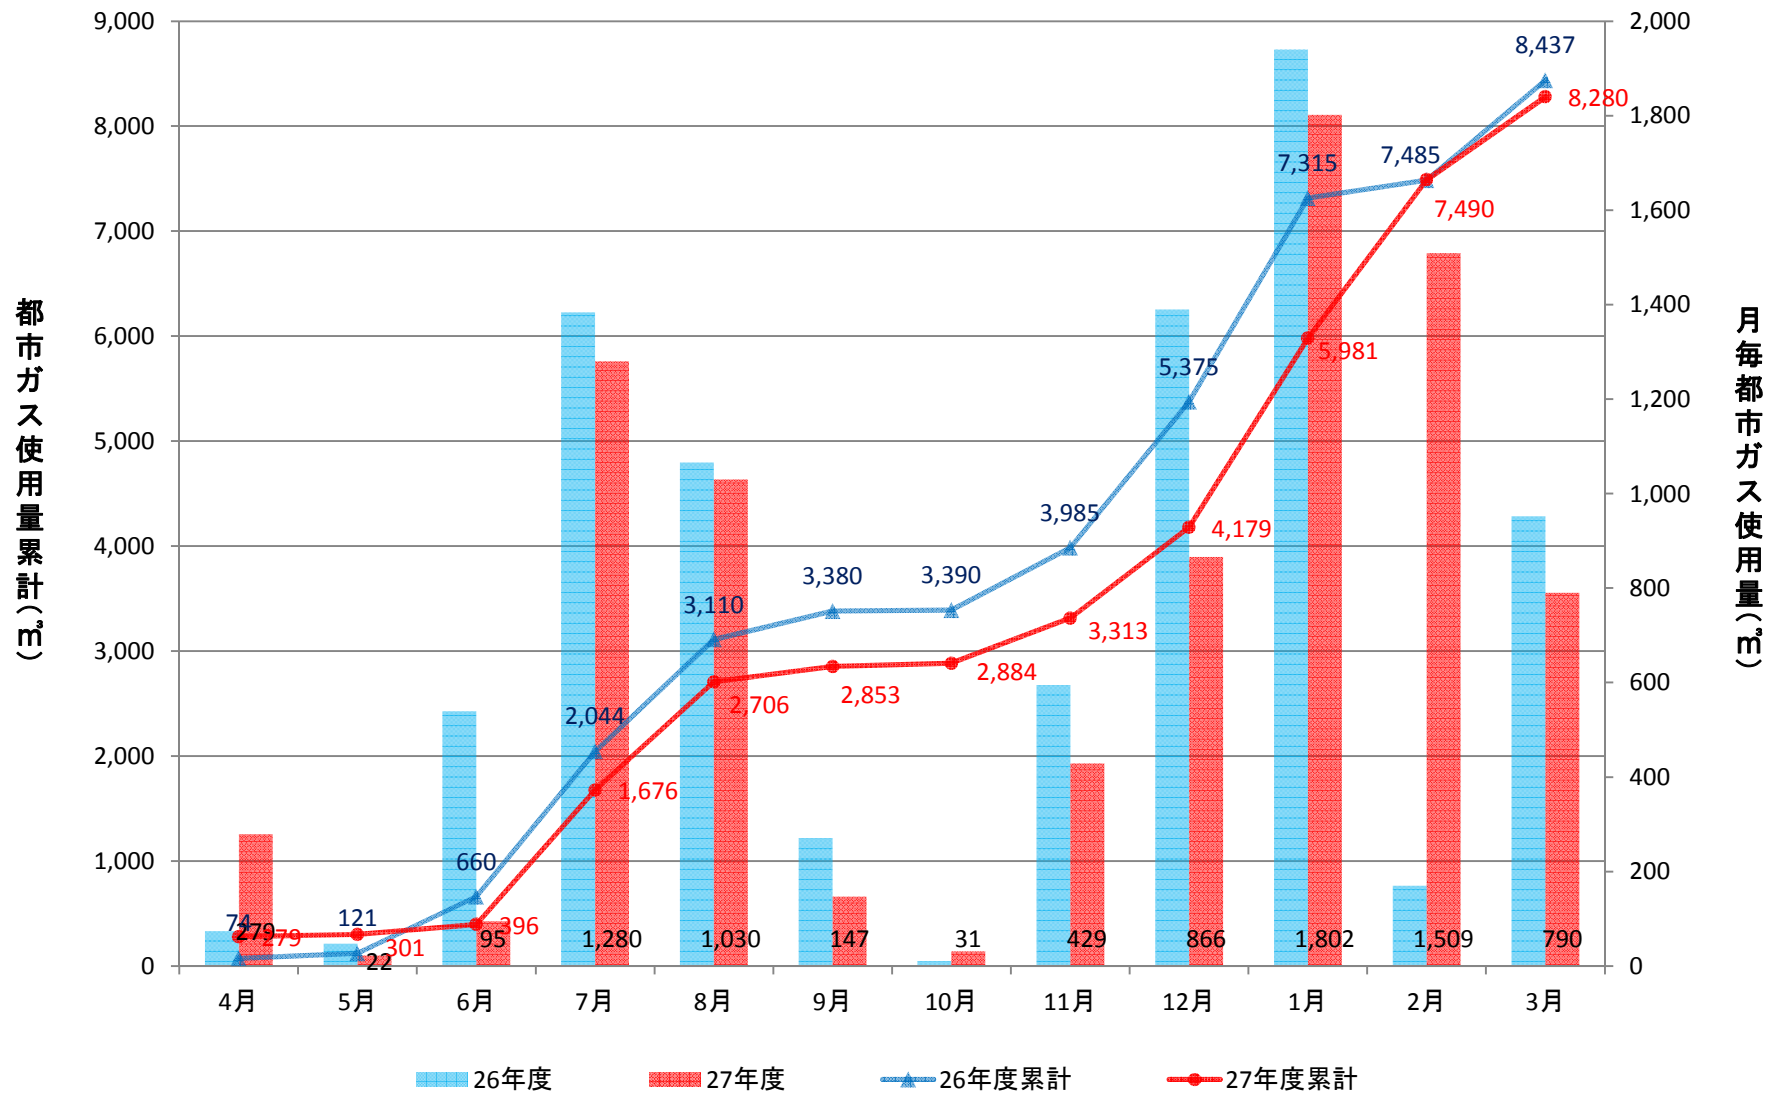

理学部2号館(水素研側)(GHP)

工学部共通講義棟(GHP)

工学部電子情報実験研究棟(GHP)

工学部大学院実験研究棟(GHP+一般)

工学部総合教育研究棟(工学系)(GHP)

看護学科研究棟(GHP+一般)

医薬学部研究棟(GHP+一般)