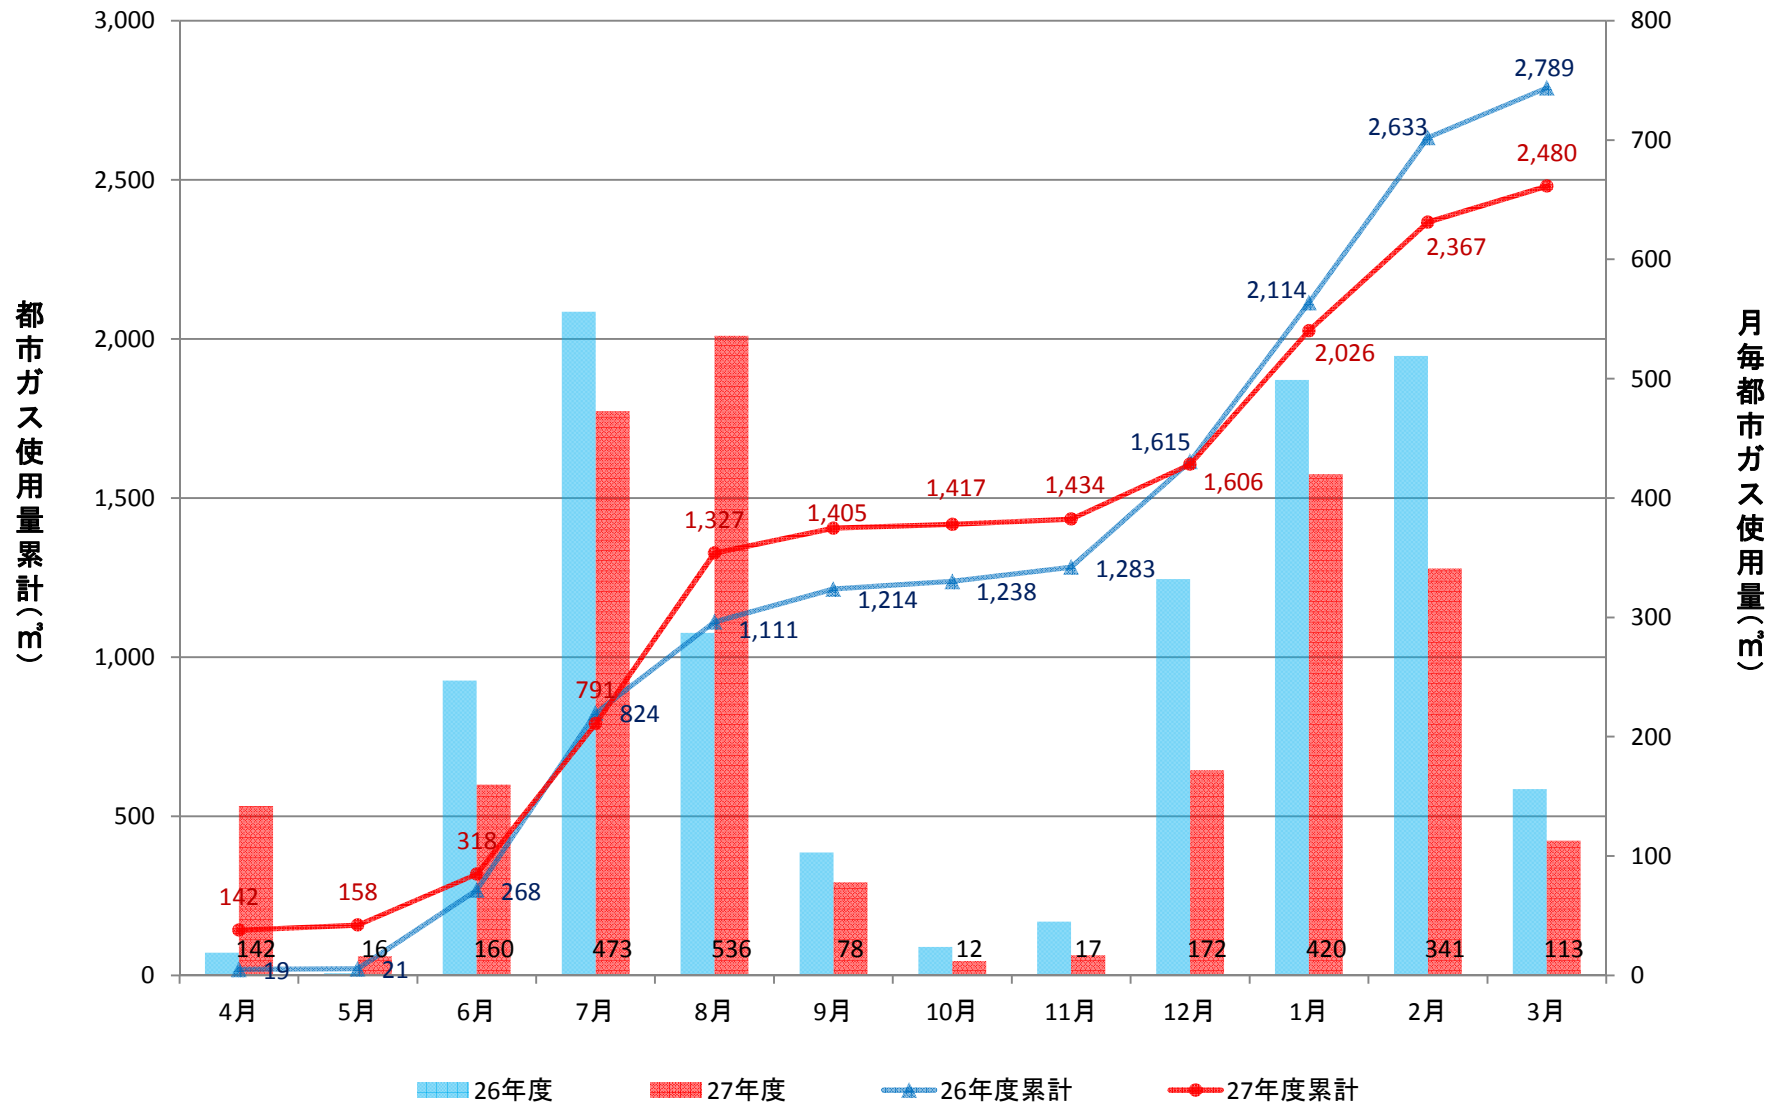

共通教育棟(D棟)(GHP)