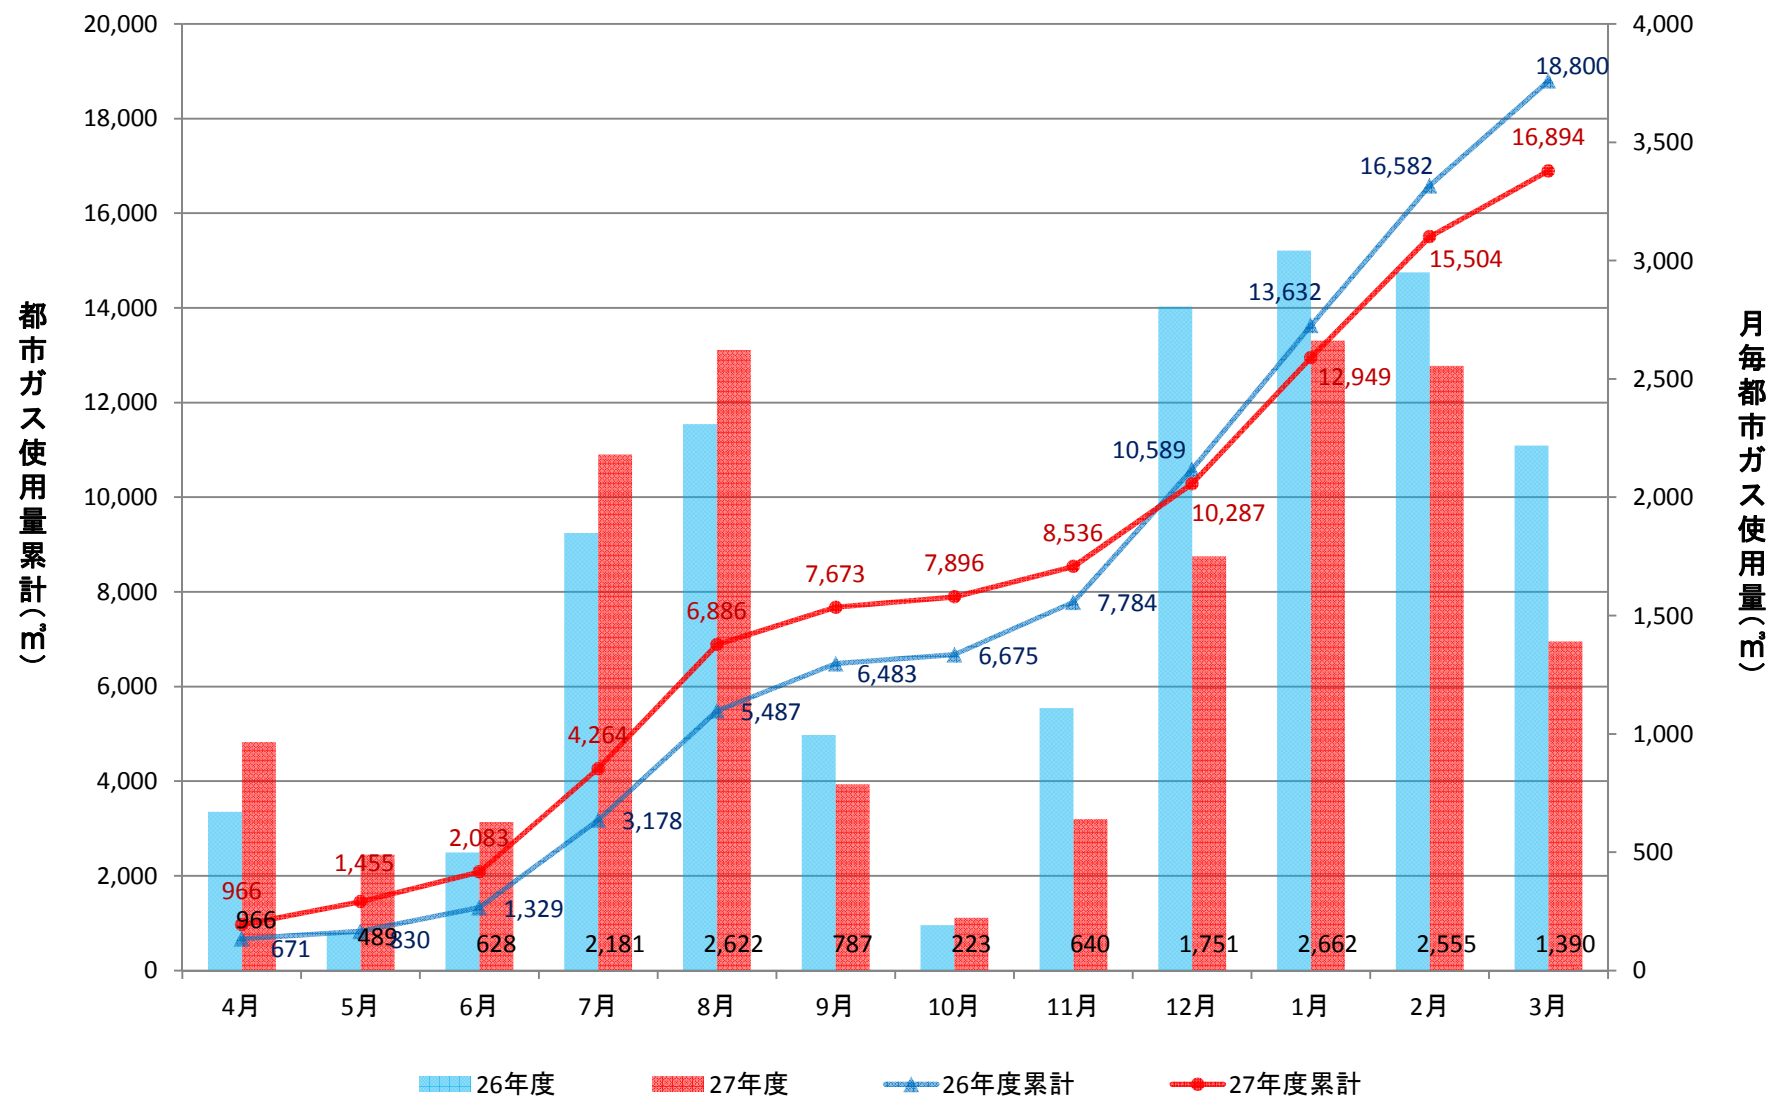

附属図書館(GHP+一般)

人文学部校舎(GHP)

放射性同位元素総合実験室(GHP+一般)

理学部2号館(ゆりの木通側)(GHP)

理学部1号館(増築)(GHP)

理学部1号館(A、B棟)(GHP)

理学部1号館(CE棟)(GHP)

理学部1号館(D棟)(GHP)