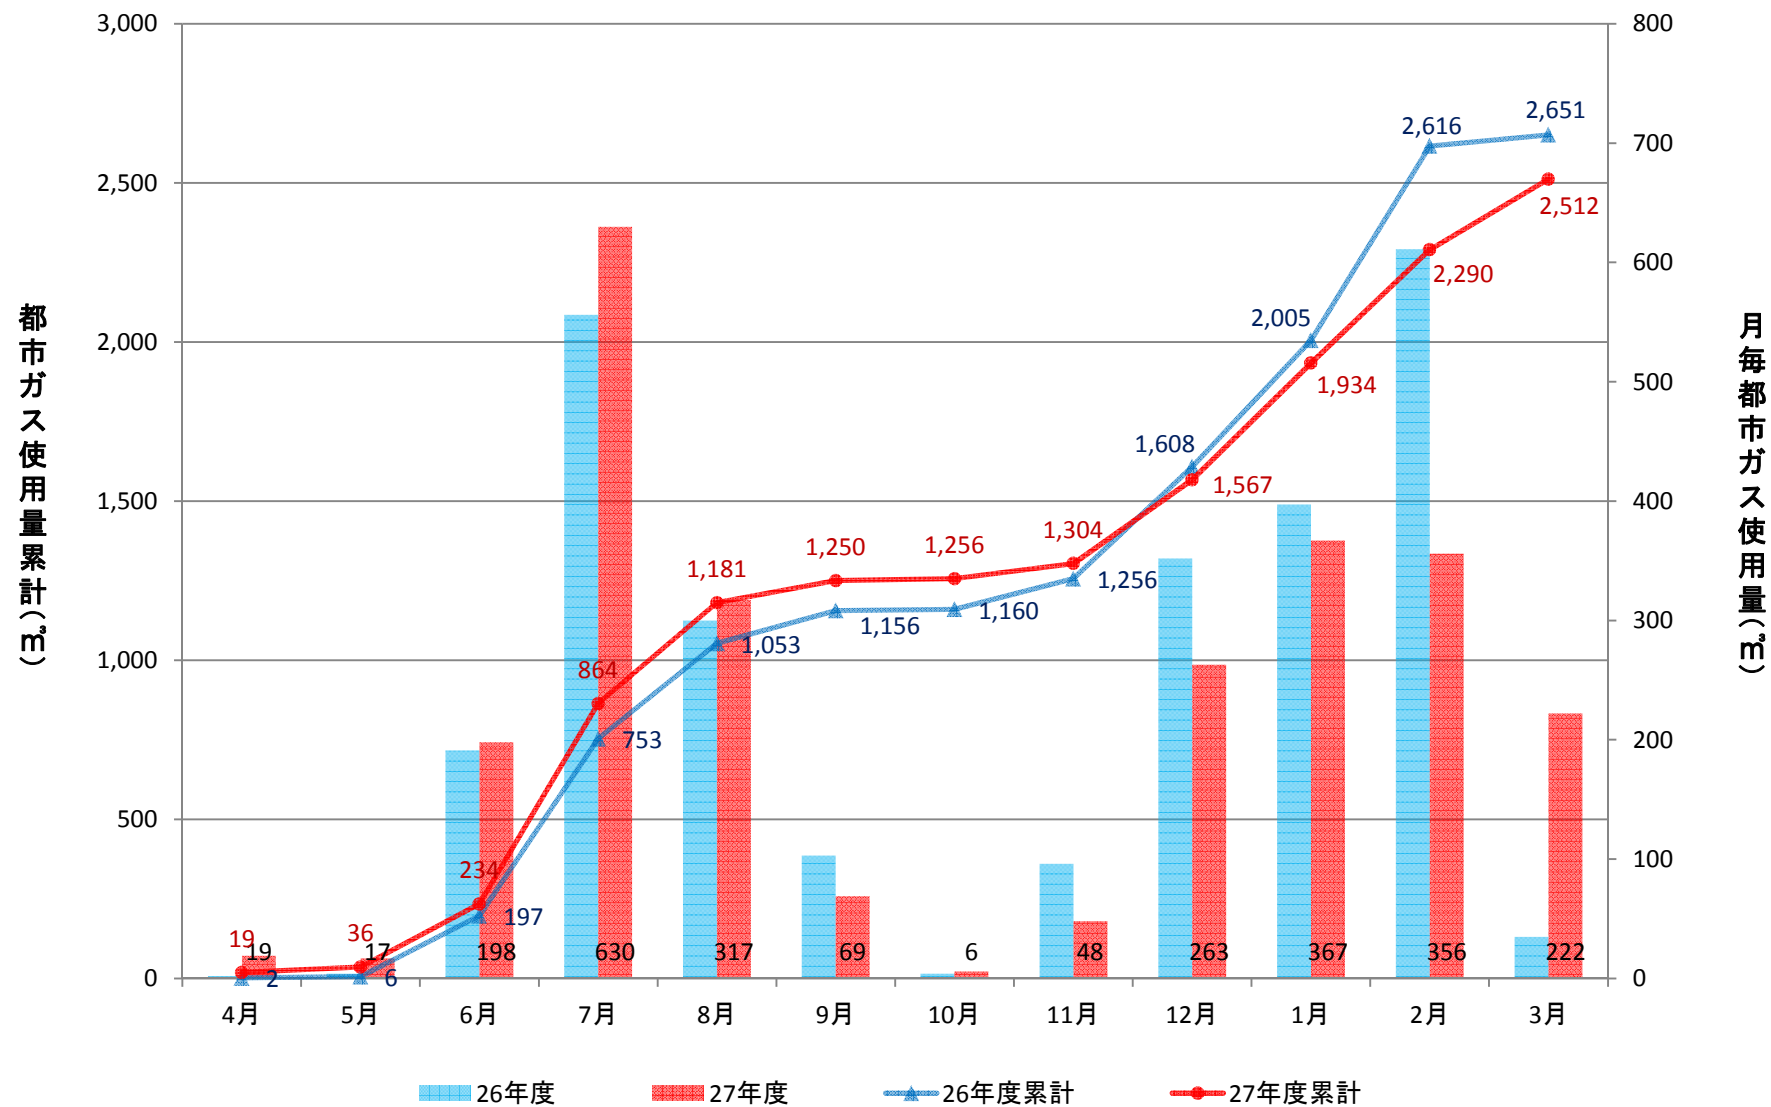

附属図書館(GHP+一般)

人文学部校舎(GHP)

放射性同位元素総合実験室(GHP+一般)

理学部2号館(ゆりの木通側)(GHP)

理学部1号館(増築)(GHP)

理学部1号館(A、B棟)(GHP)

理学部1号館(CE棟)(GHP)

理学部1号館(D棟)(GHP)