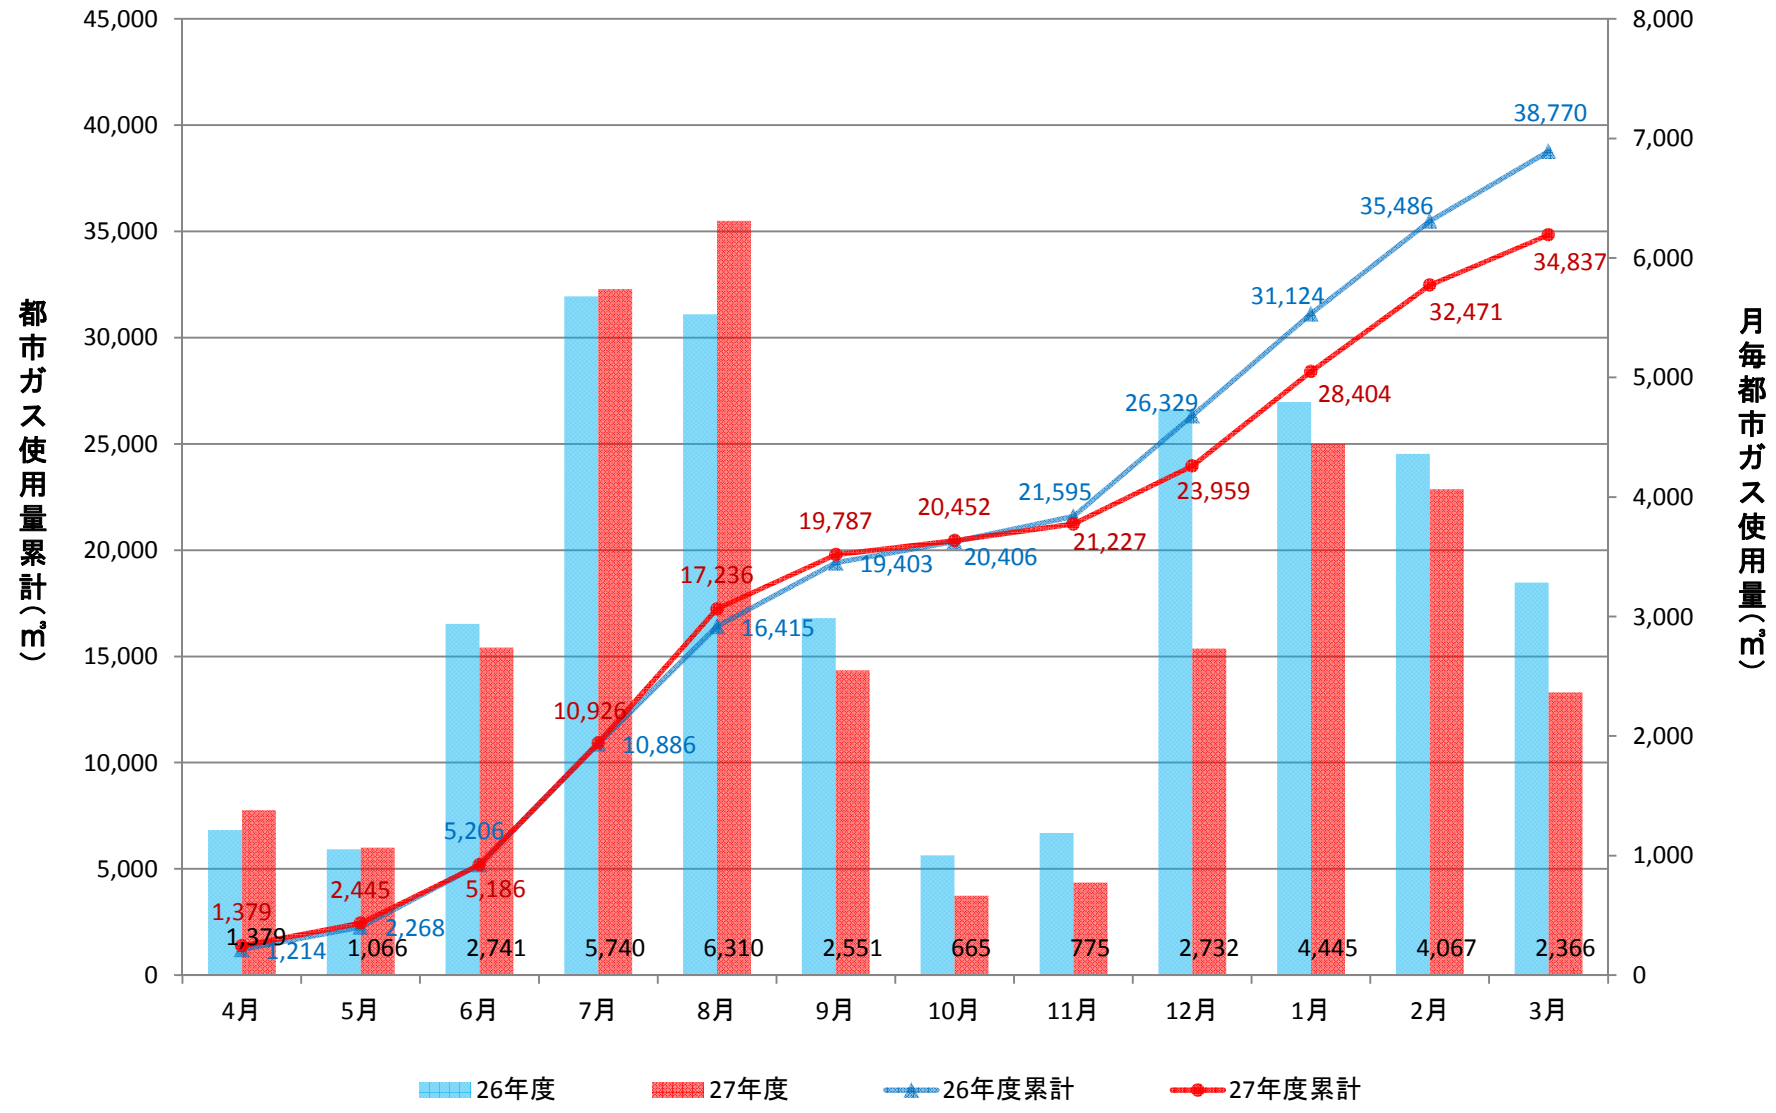

附属図書館(GHP+一般)

人文学部校舎(GHP)

放射性同位元素総合実験室(GHP+一般)

理学部2号館(ゆりの木通側)(GHP)

理学部1号館(増築)(GHP)

理学部1号館(A、B棟)(GHP)

理学部1号館(CE棟)(GHP)

理学部1号館(D棟)(GHP)