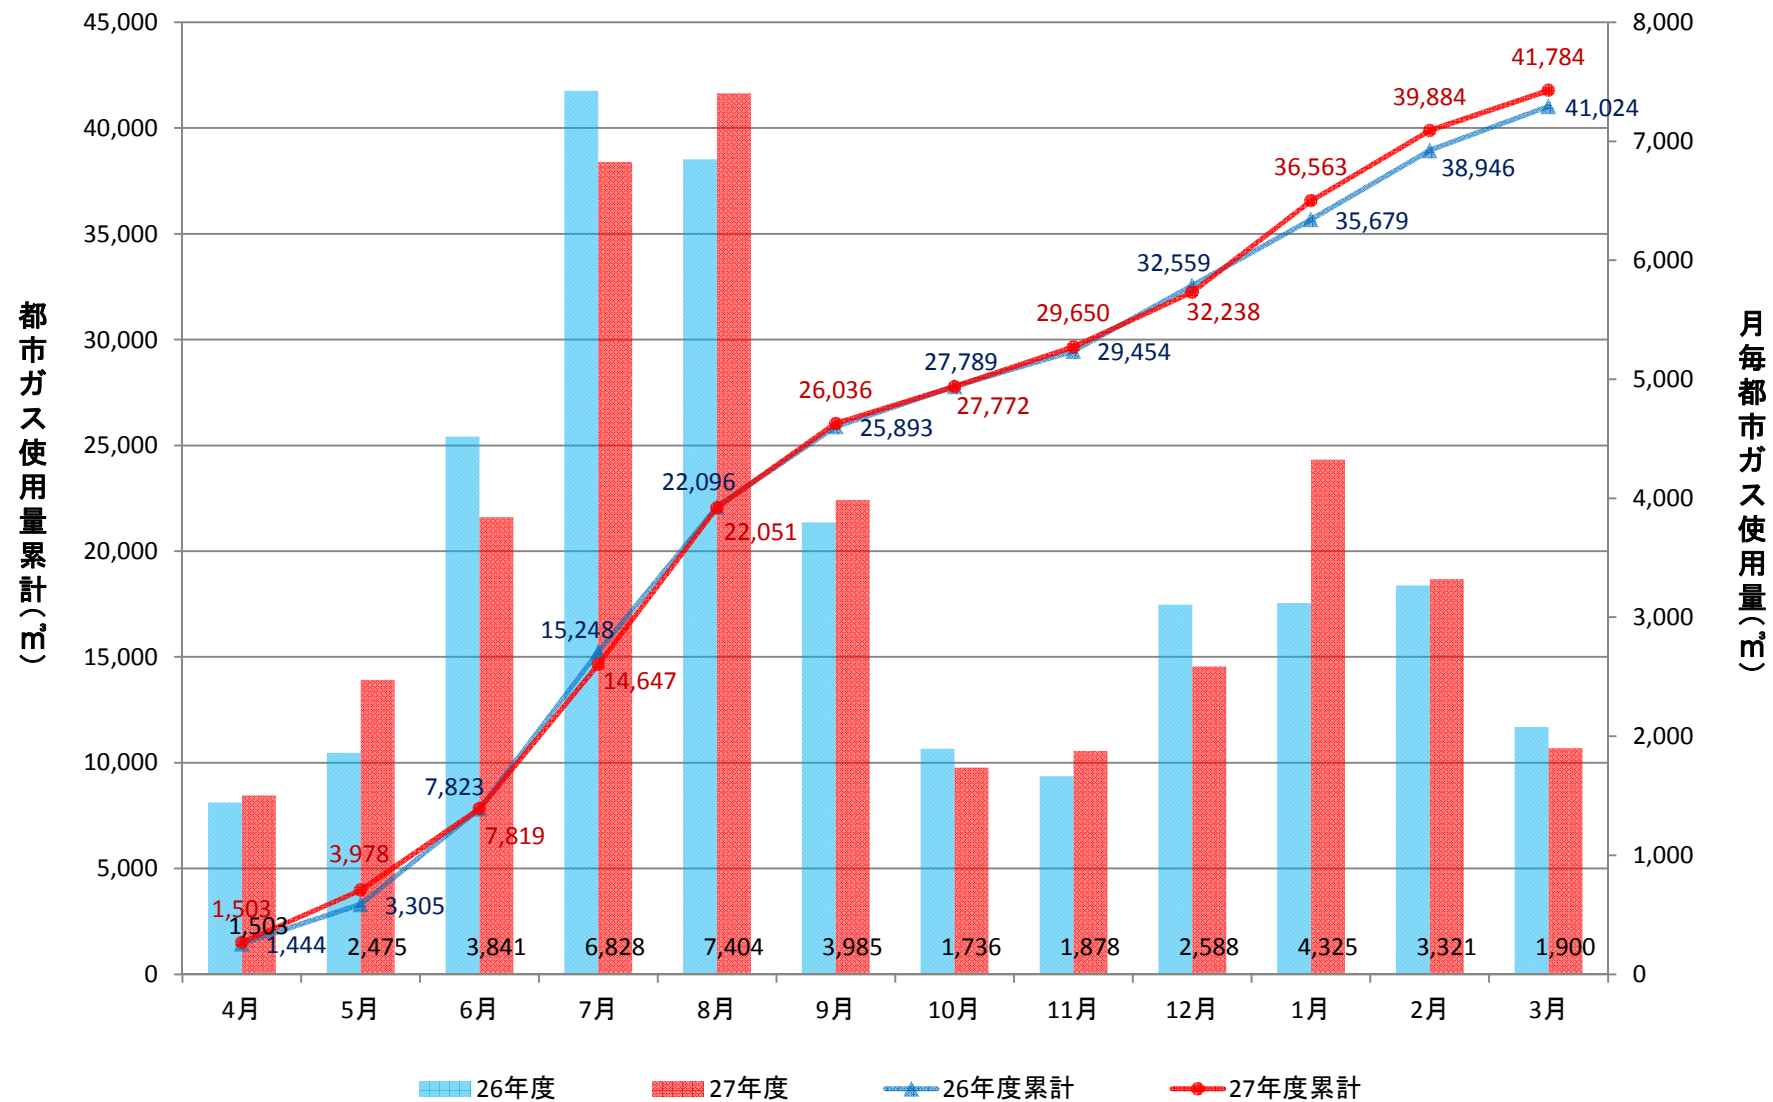

経済学部校舎(GHP)

経済学部演習棟(GHP)

経済学部講義棟(GHP)

総合研究棟(3~7階)(GHP)

総合研究棟(1~2階)(GHP)

本部庁舎、保健管理センター(GHP+一般)

学生支援・地域連携交流プラザ、警備員室(GHP+一般)

第2体育館(GHP)