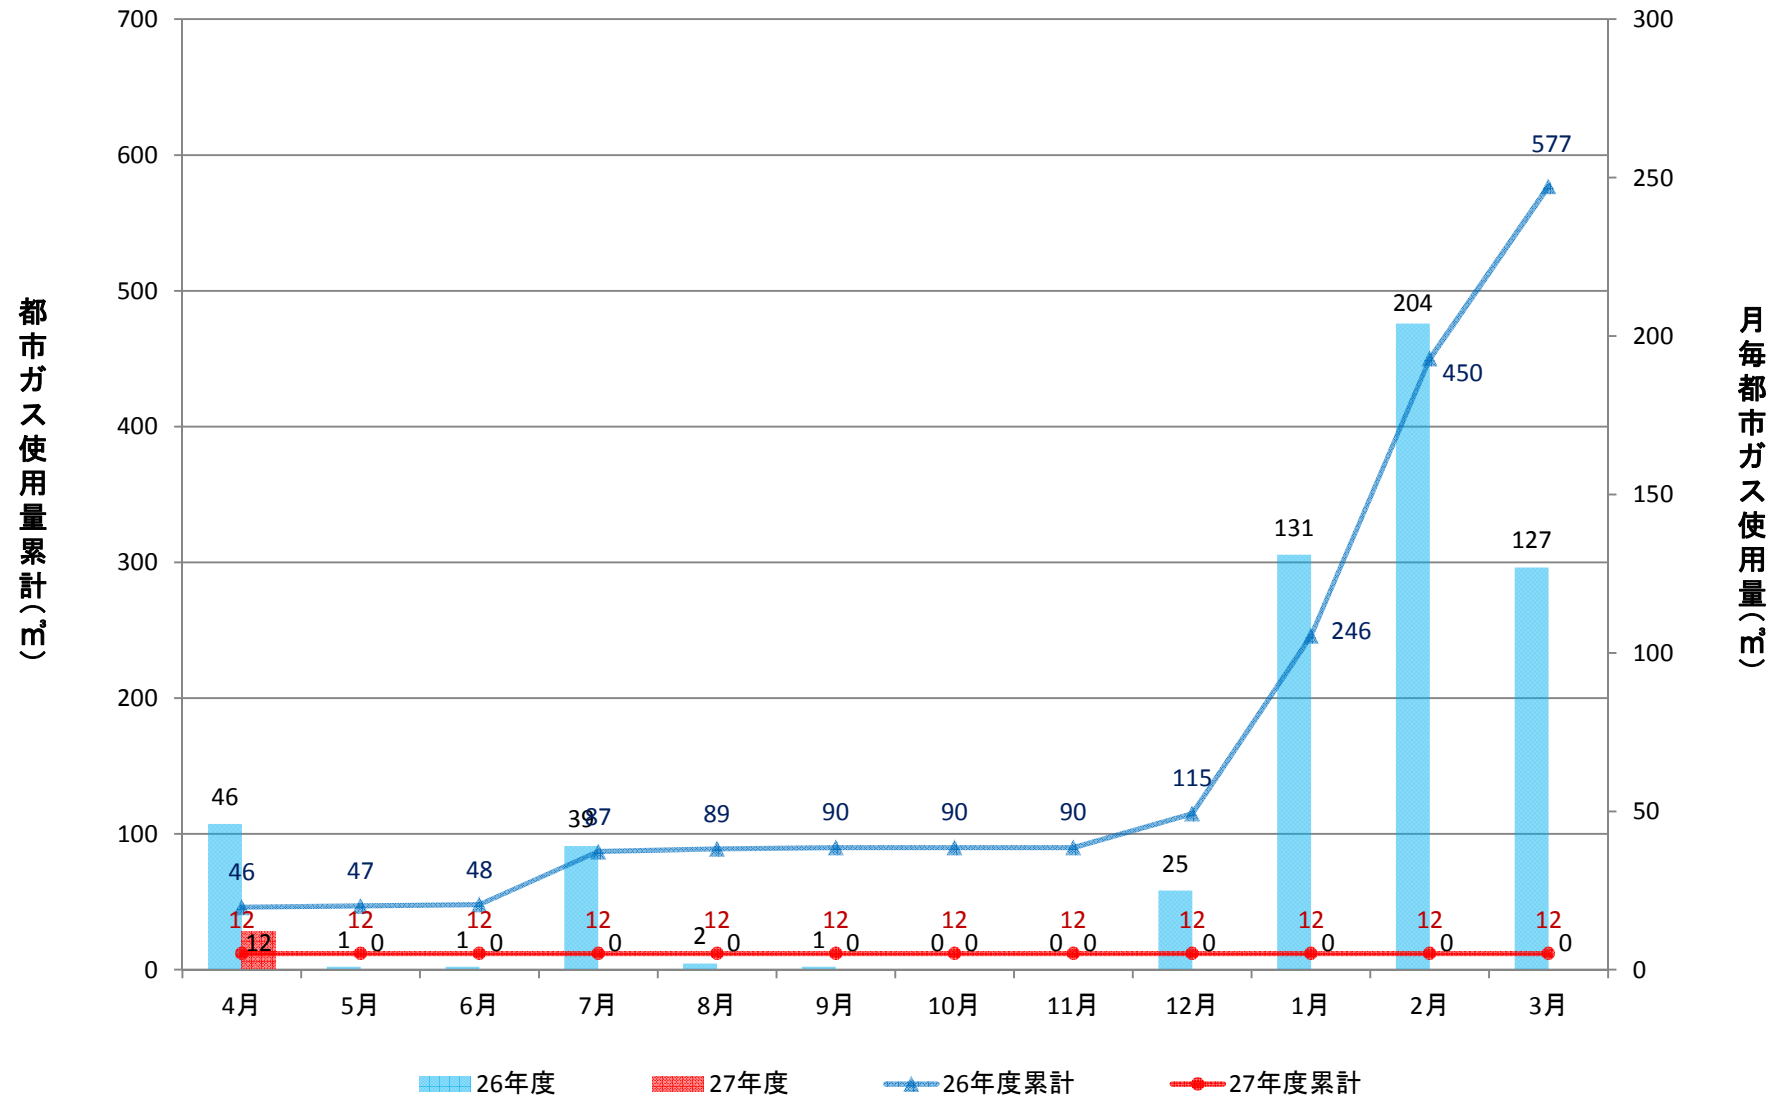

放射性同位元素総合実験室(GHP+一般)