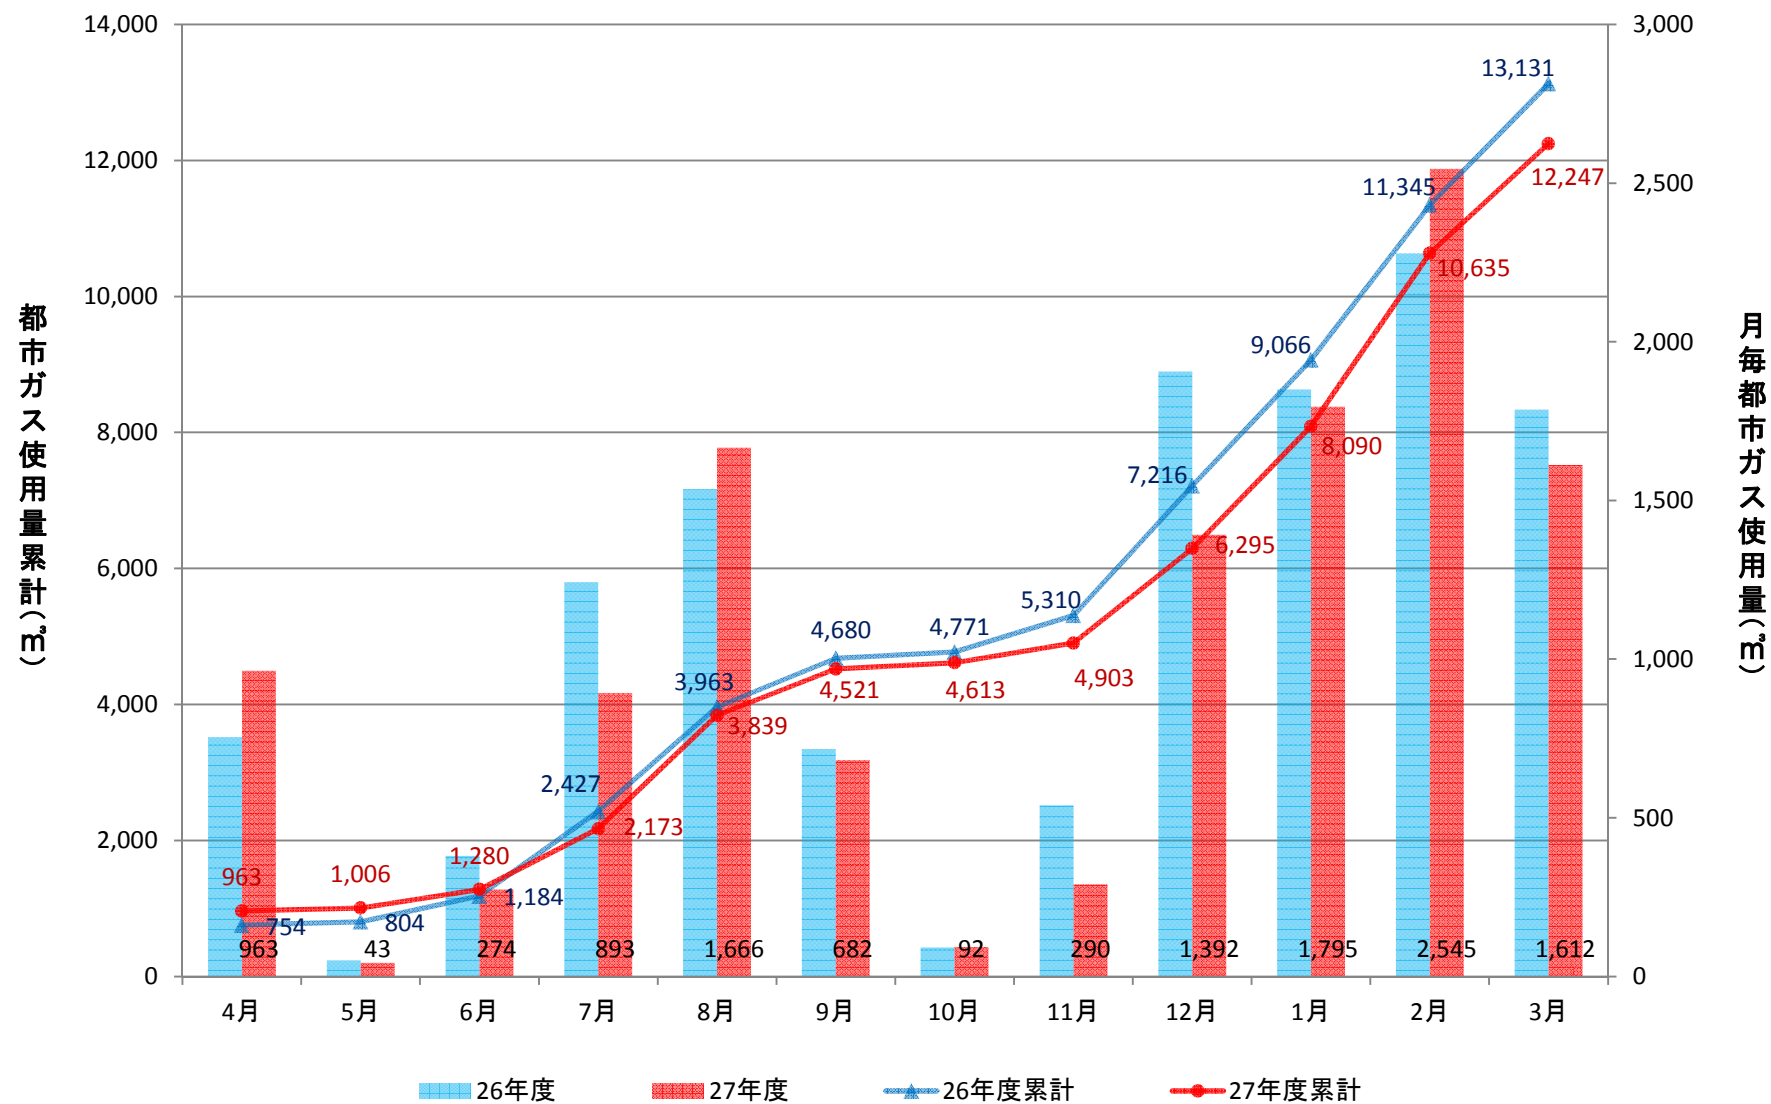

経済学部校舎(GHP)

経済学部演習棟(GHP)

経済学部講義棟(GHP)

総合研究棟(3~7階)(GHP)

総合研究棟(1~2階)(GHP)

本部庁舎、保健管理センター(GHP+一般)

学生支援・地域連携交流プラザ、警備員室(GHP+一般)

第2体育館(GHP)