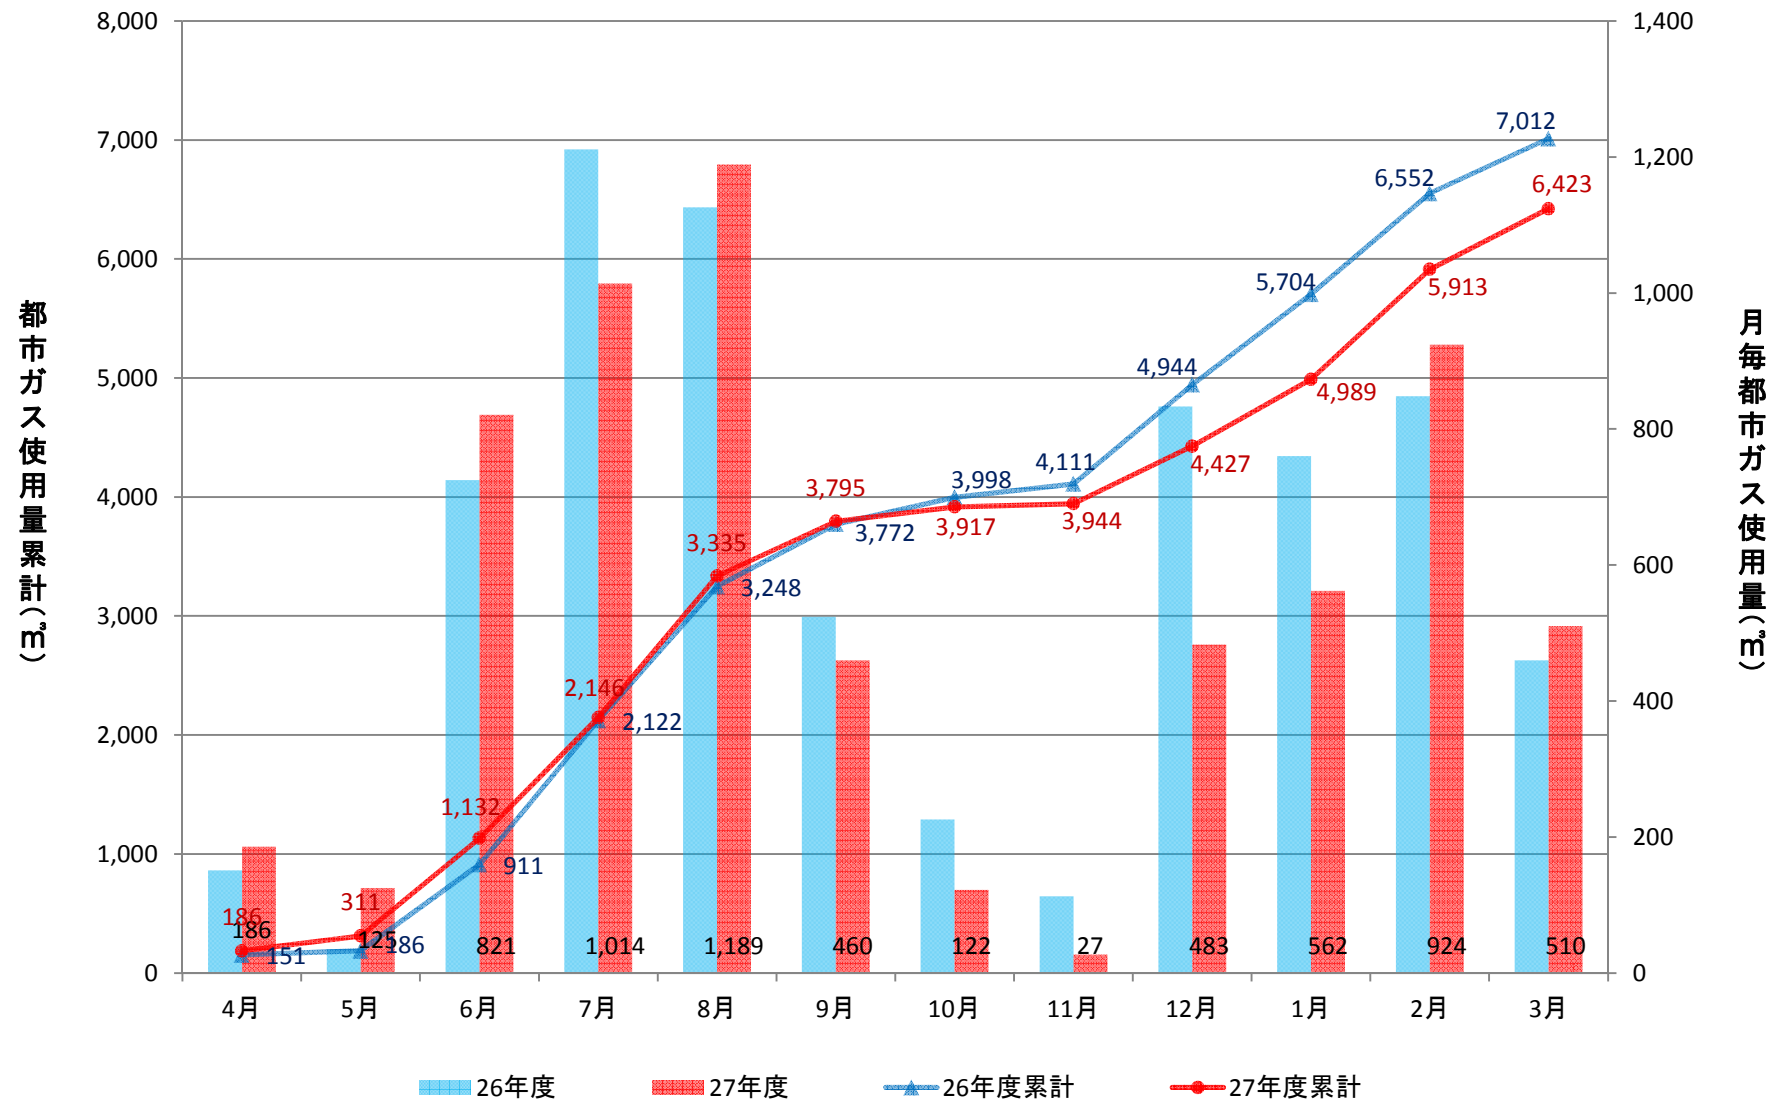

共通教育棟(C棟)(GHP)