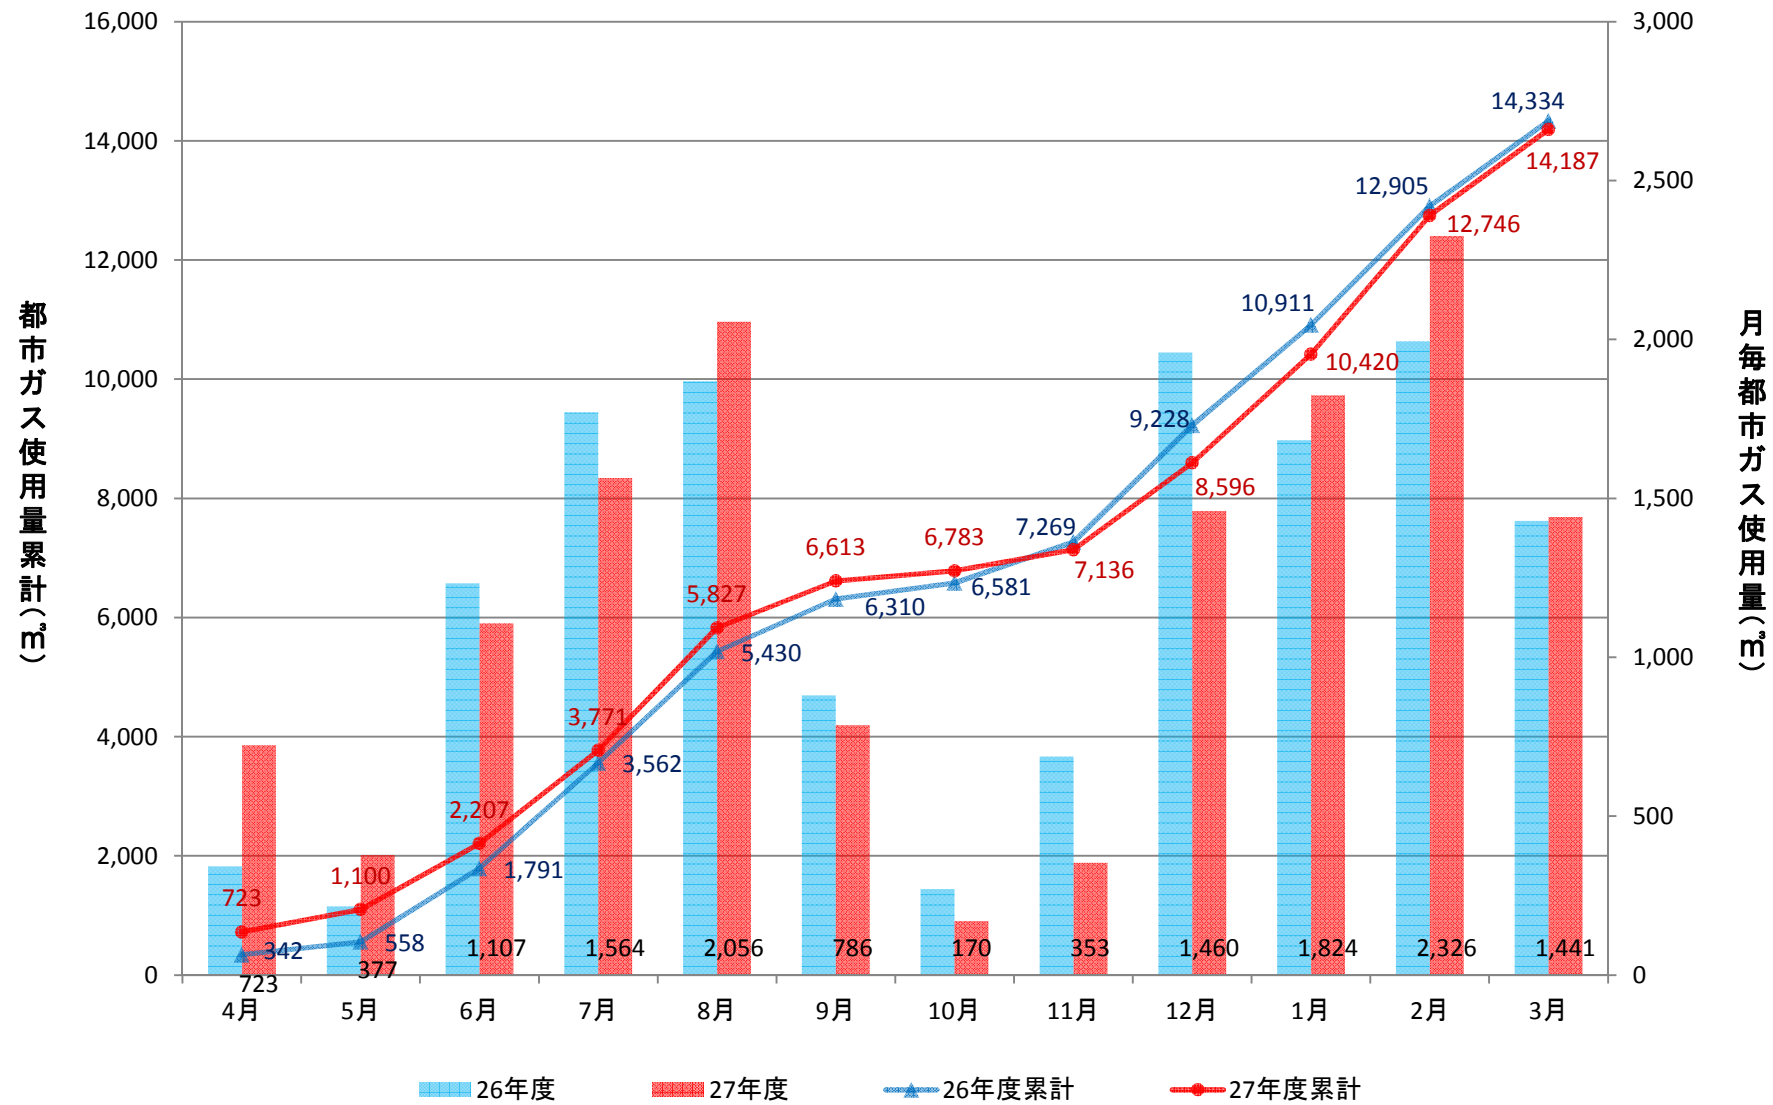

経済学部校舎(GHP)

経済学部演習棟(GHP)

経済学部講義棟(GHP)

総合研究棟(3~7階)(GHP)

総合研究棟(1~2階)(GHP)

本部庁舎、保健管理センター(GHP+一般)

学生支援・地域連携交流プラザ、警備員室(GHP+一般)

第2体育館(GHP)