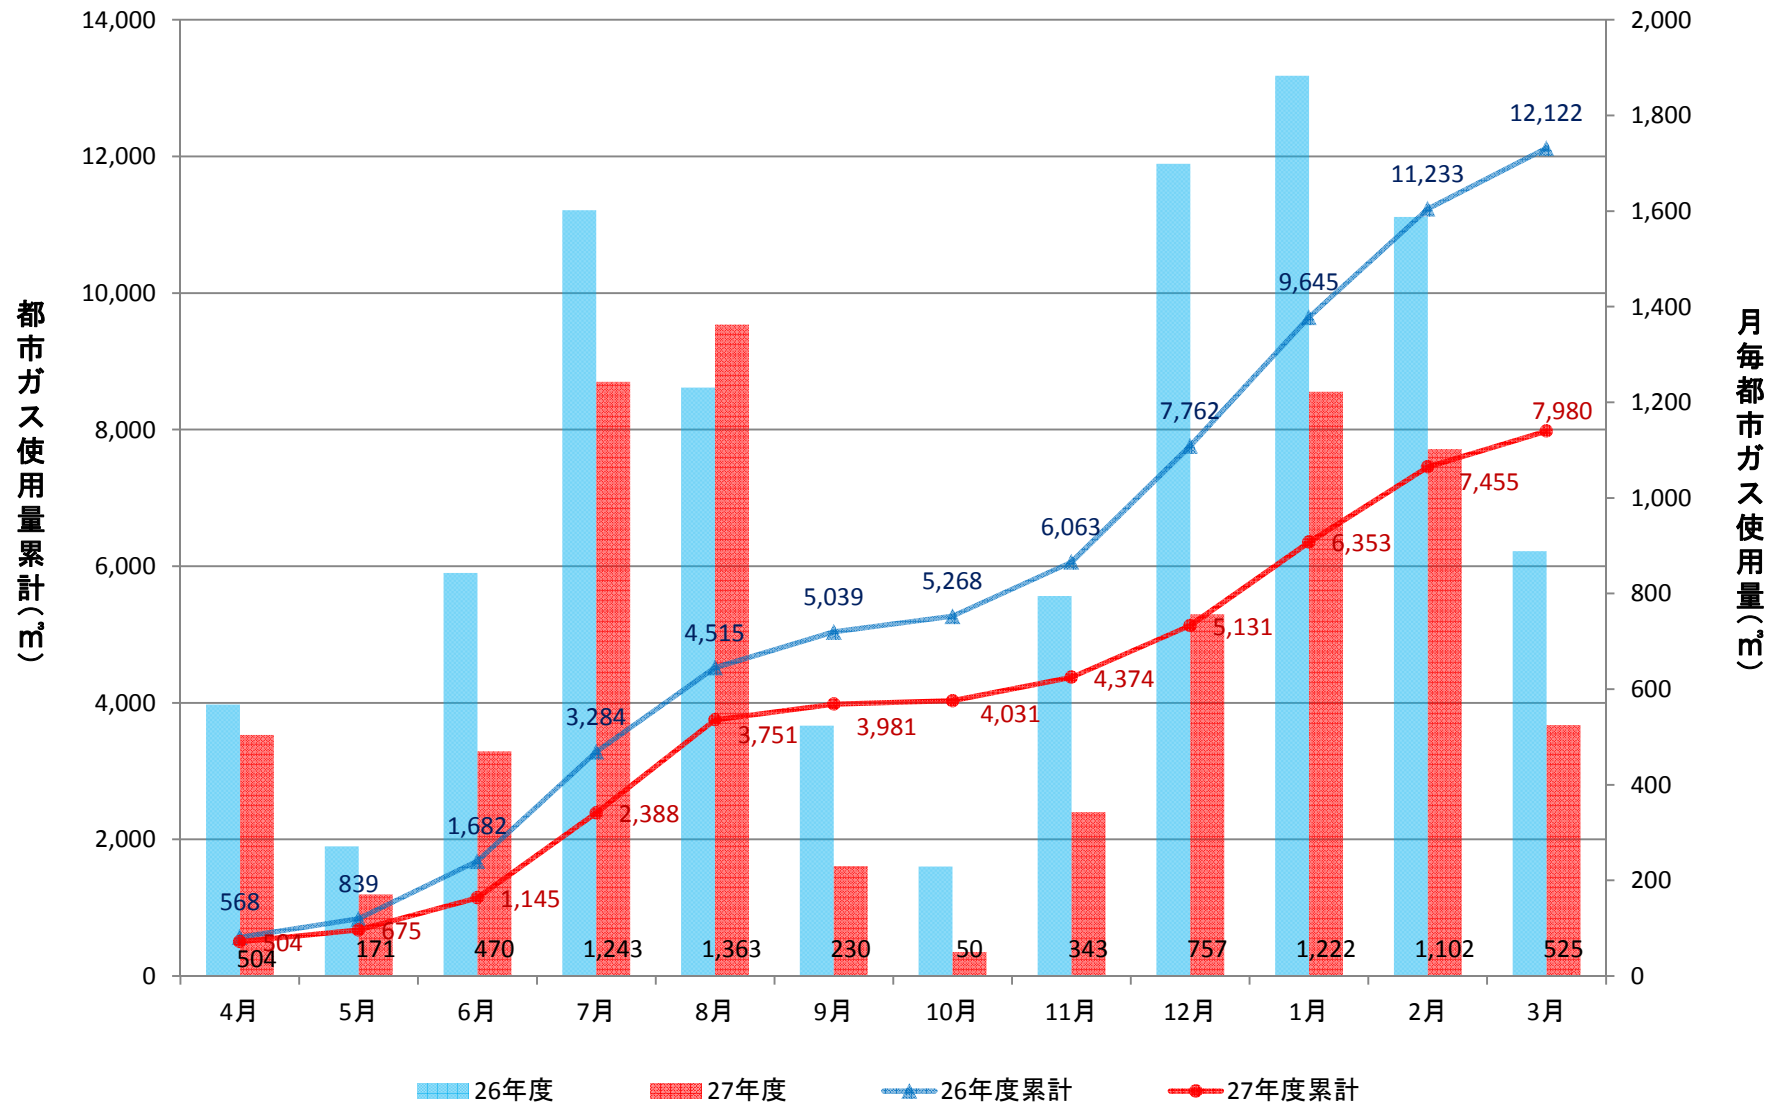

人間発達科学部第2棟(GHP+一般)