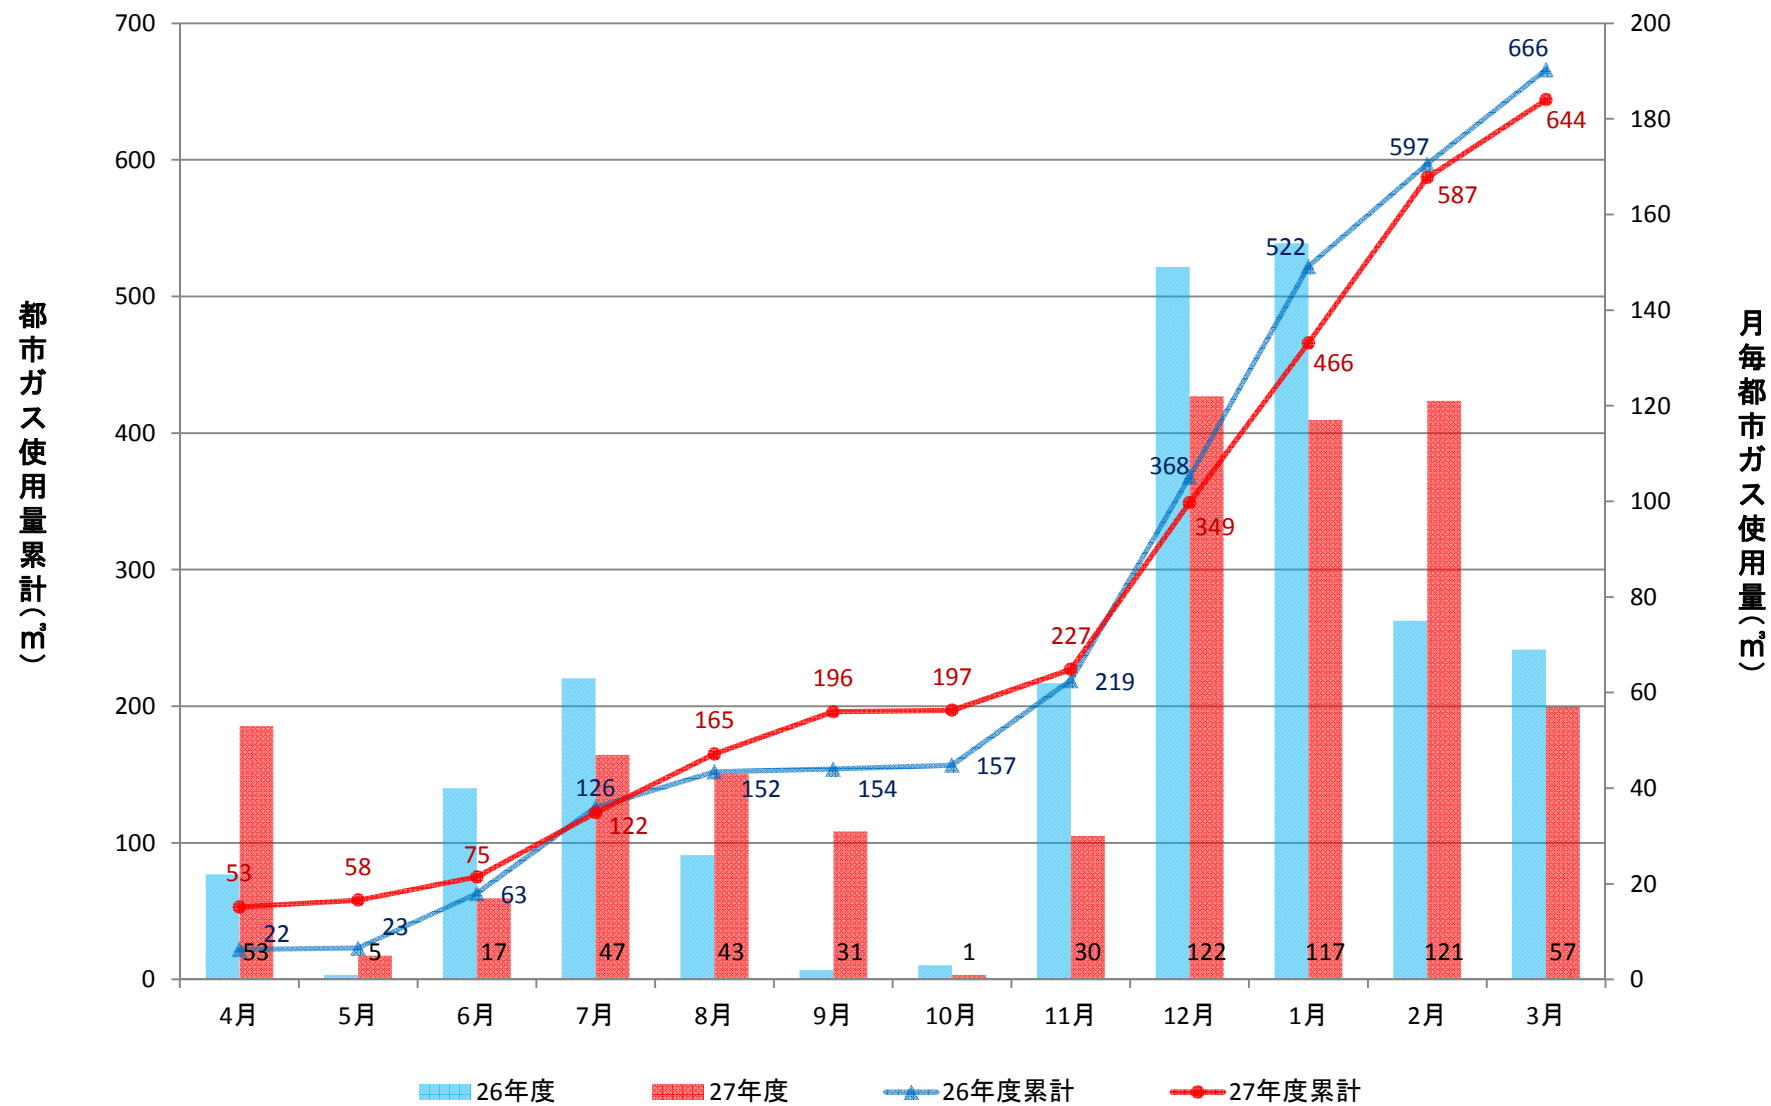

経済学部校舎(GHP)

経済学部演習棟(GHP)

経済学部講義棟(GHP)

総合研究棟(3~7階)(GHP)

総合研究棟(1~2階)(GHP)

本部庁舎、保健管理センター(GHP+一般)

学生支援・地域連携交流プラザ、警備員室(GHP+一般)

第2体育館(GHP)