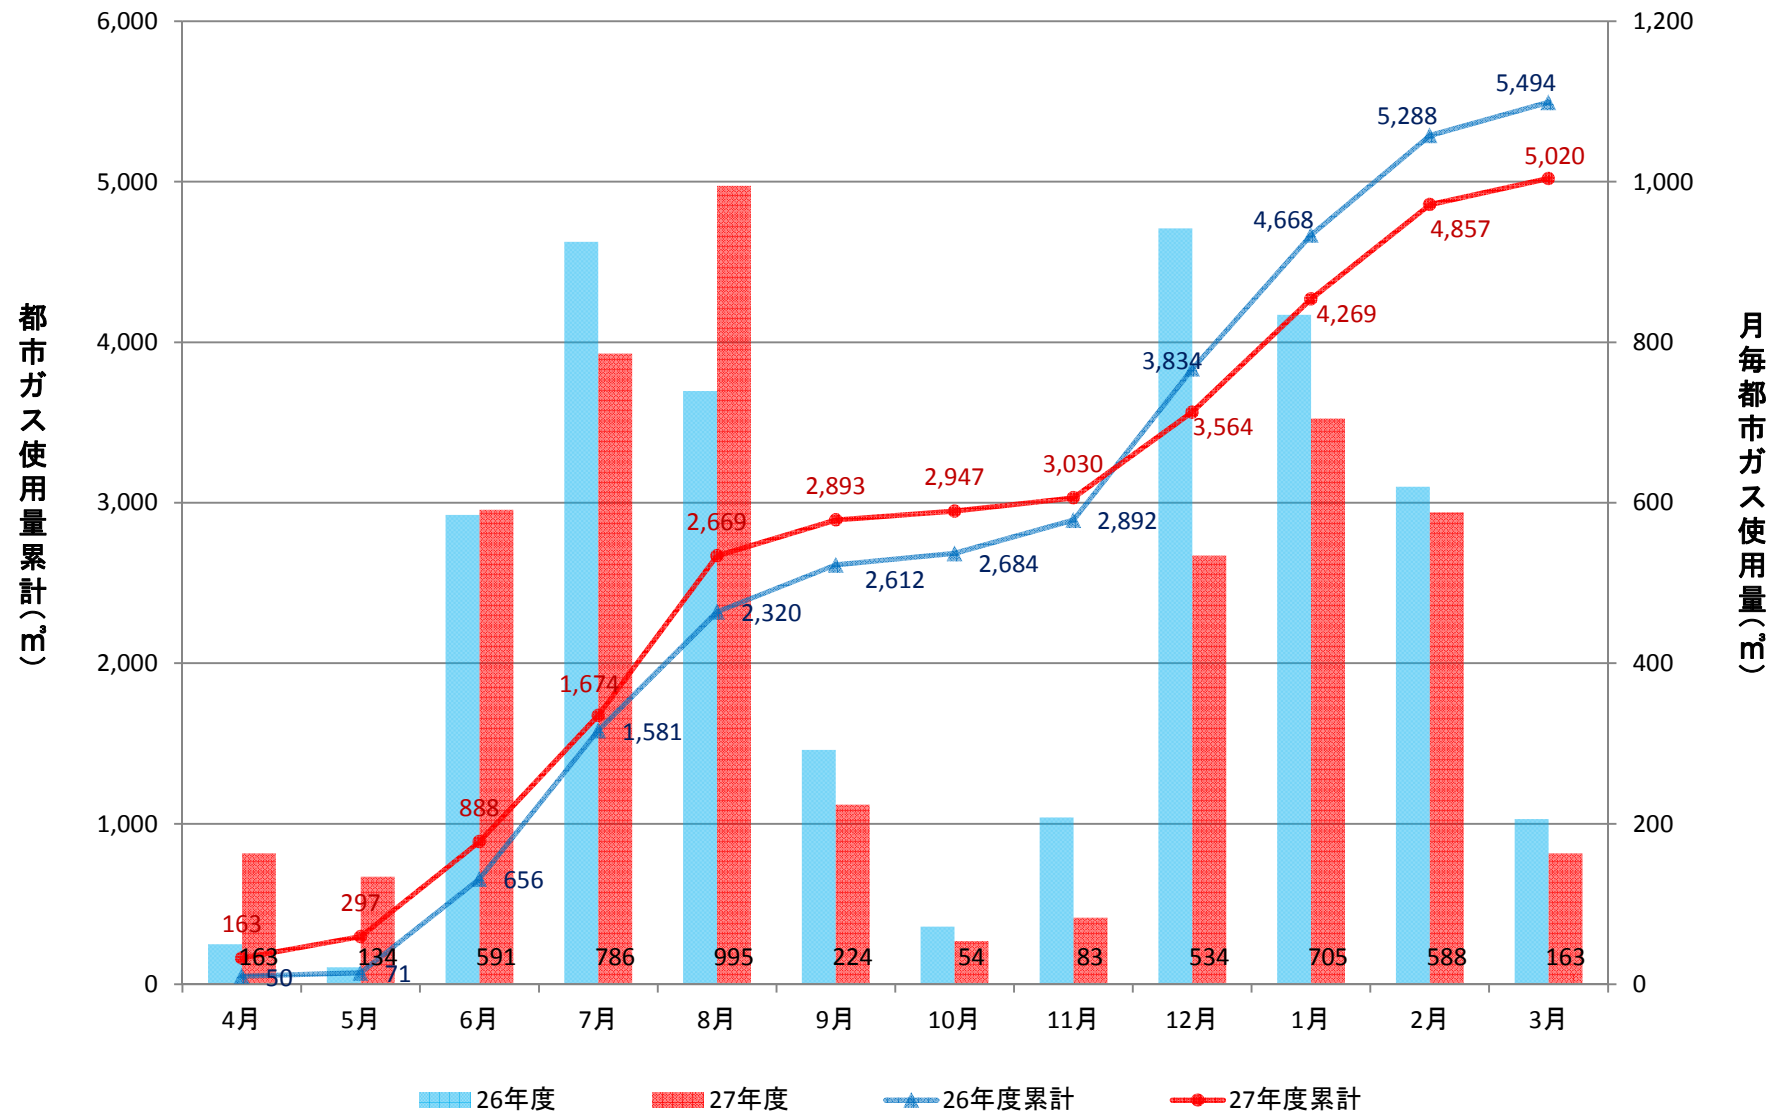

共通教育棟(E棟)(GHP)