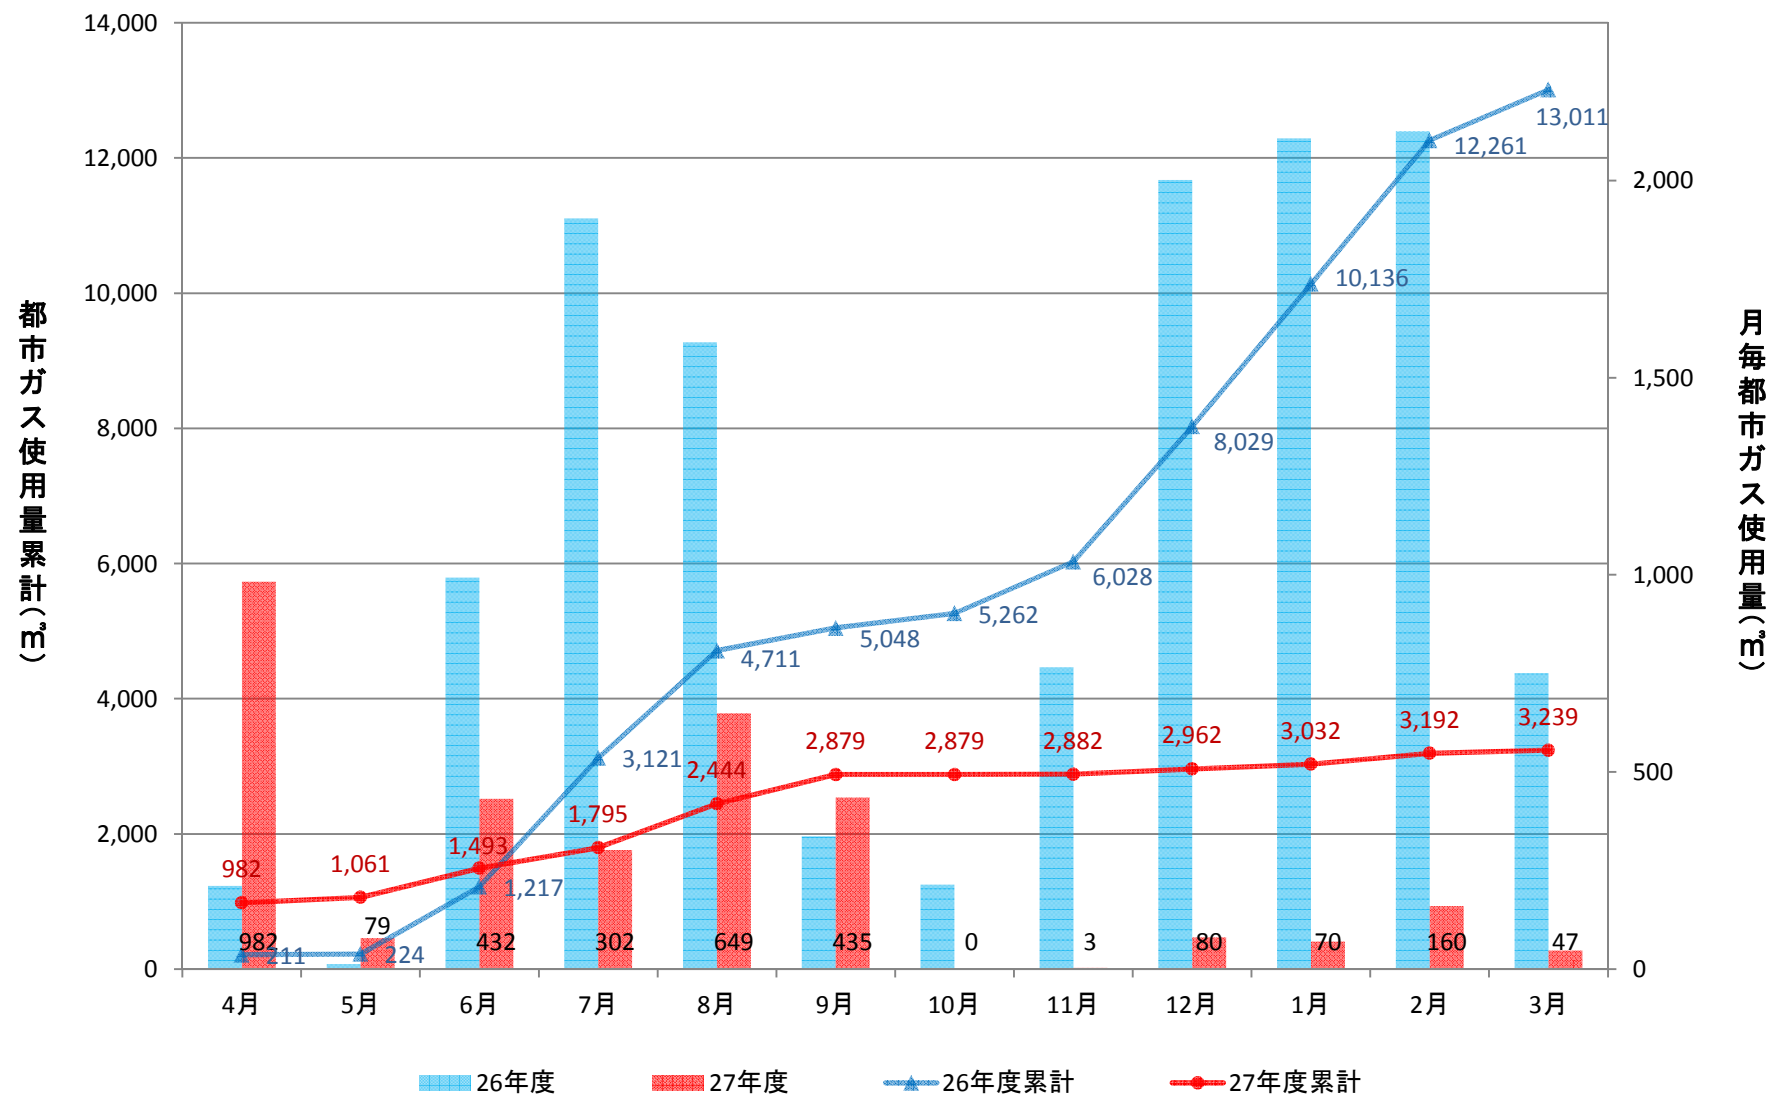

工学部共通講義棟(GHP)