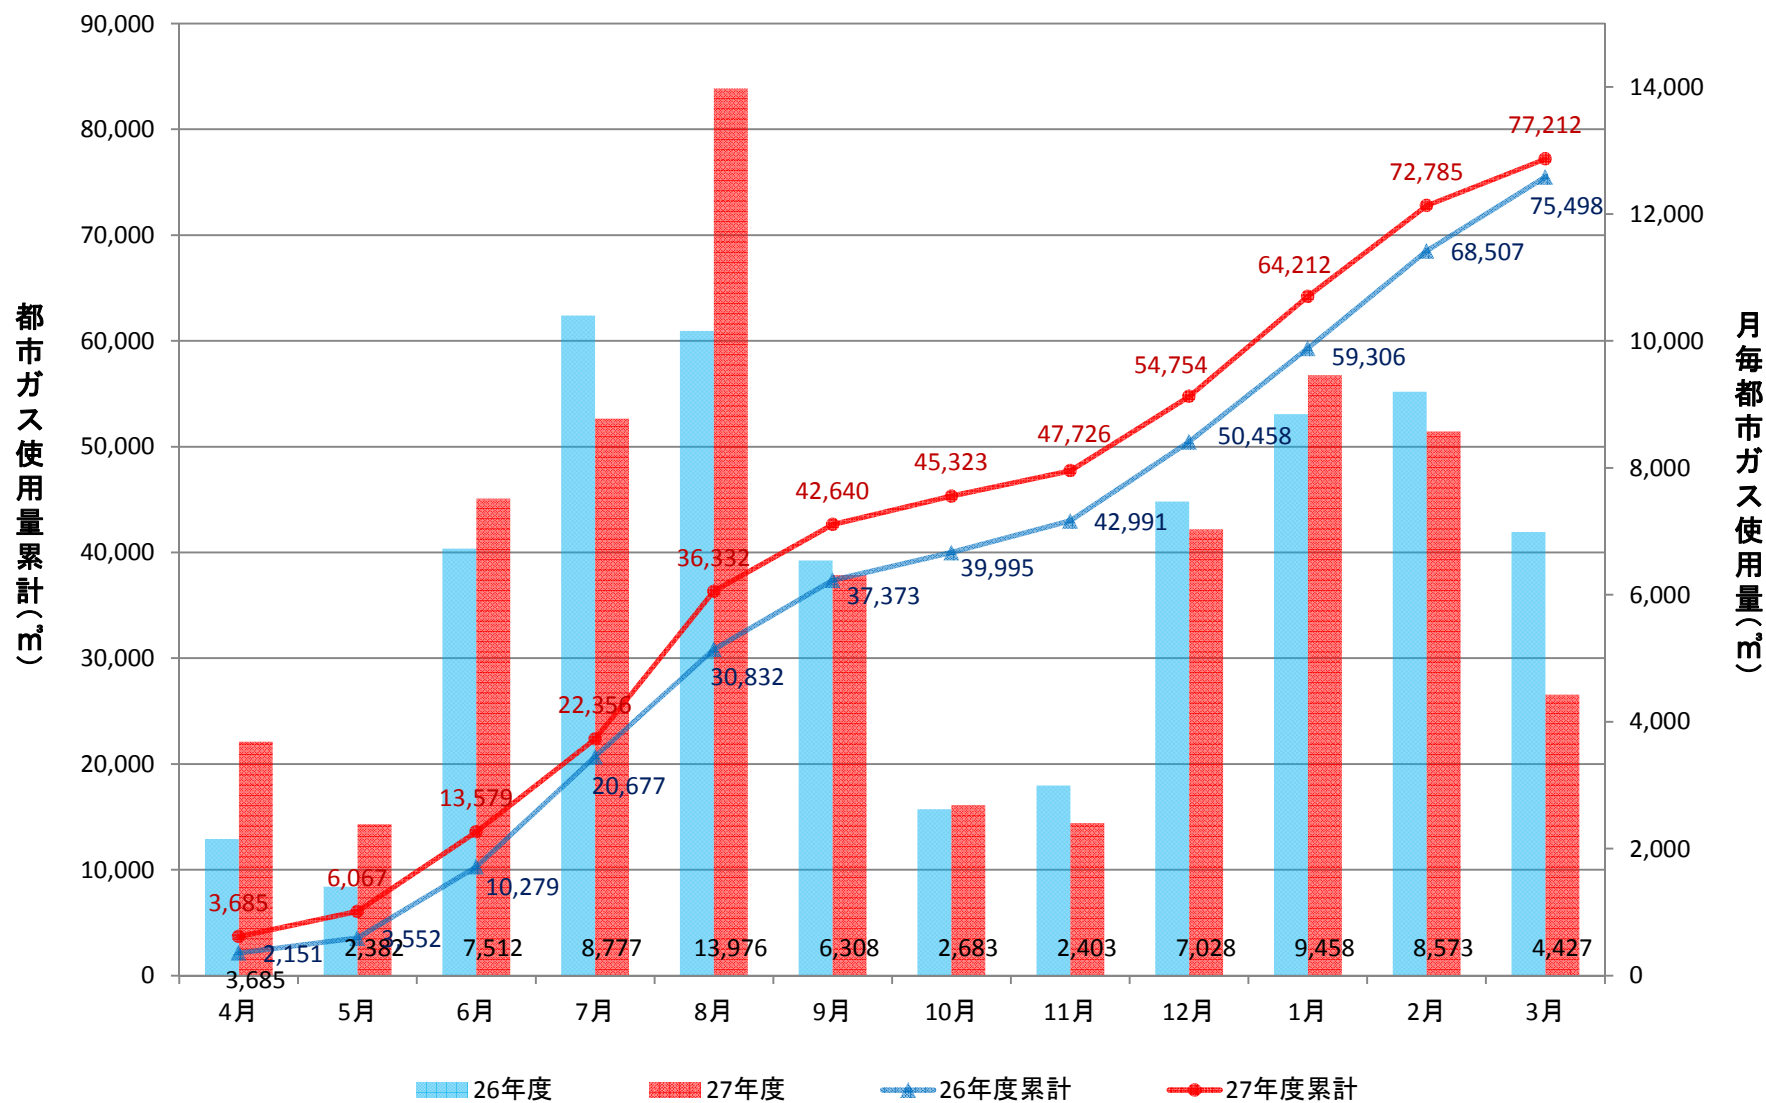

理学部2号館(水素研側)(GHP)

工学部共通講義棟(GHP)

工学部電子情報実験研究棟(GHP)

工学部大学院実験研究棟(GHP+一般)

工学部総合教育研究棟(工学系)(GHP)

看護学科研究棟(GHP+一般)

医薬学部研究棟(GHP+一般)