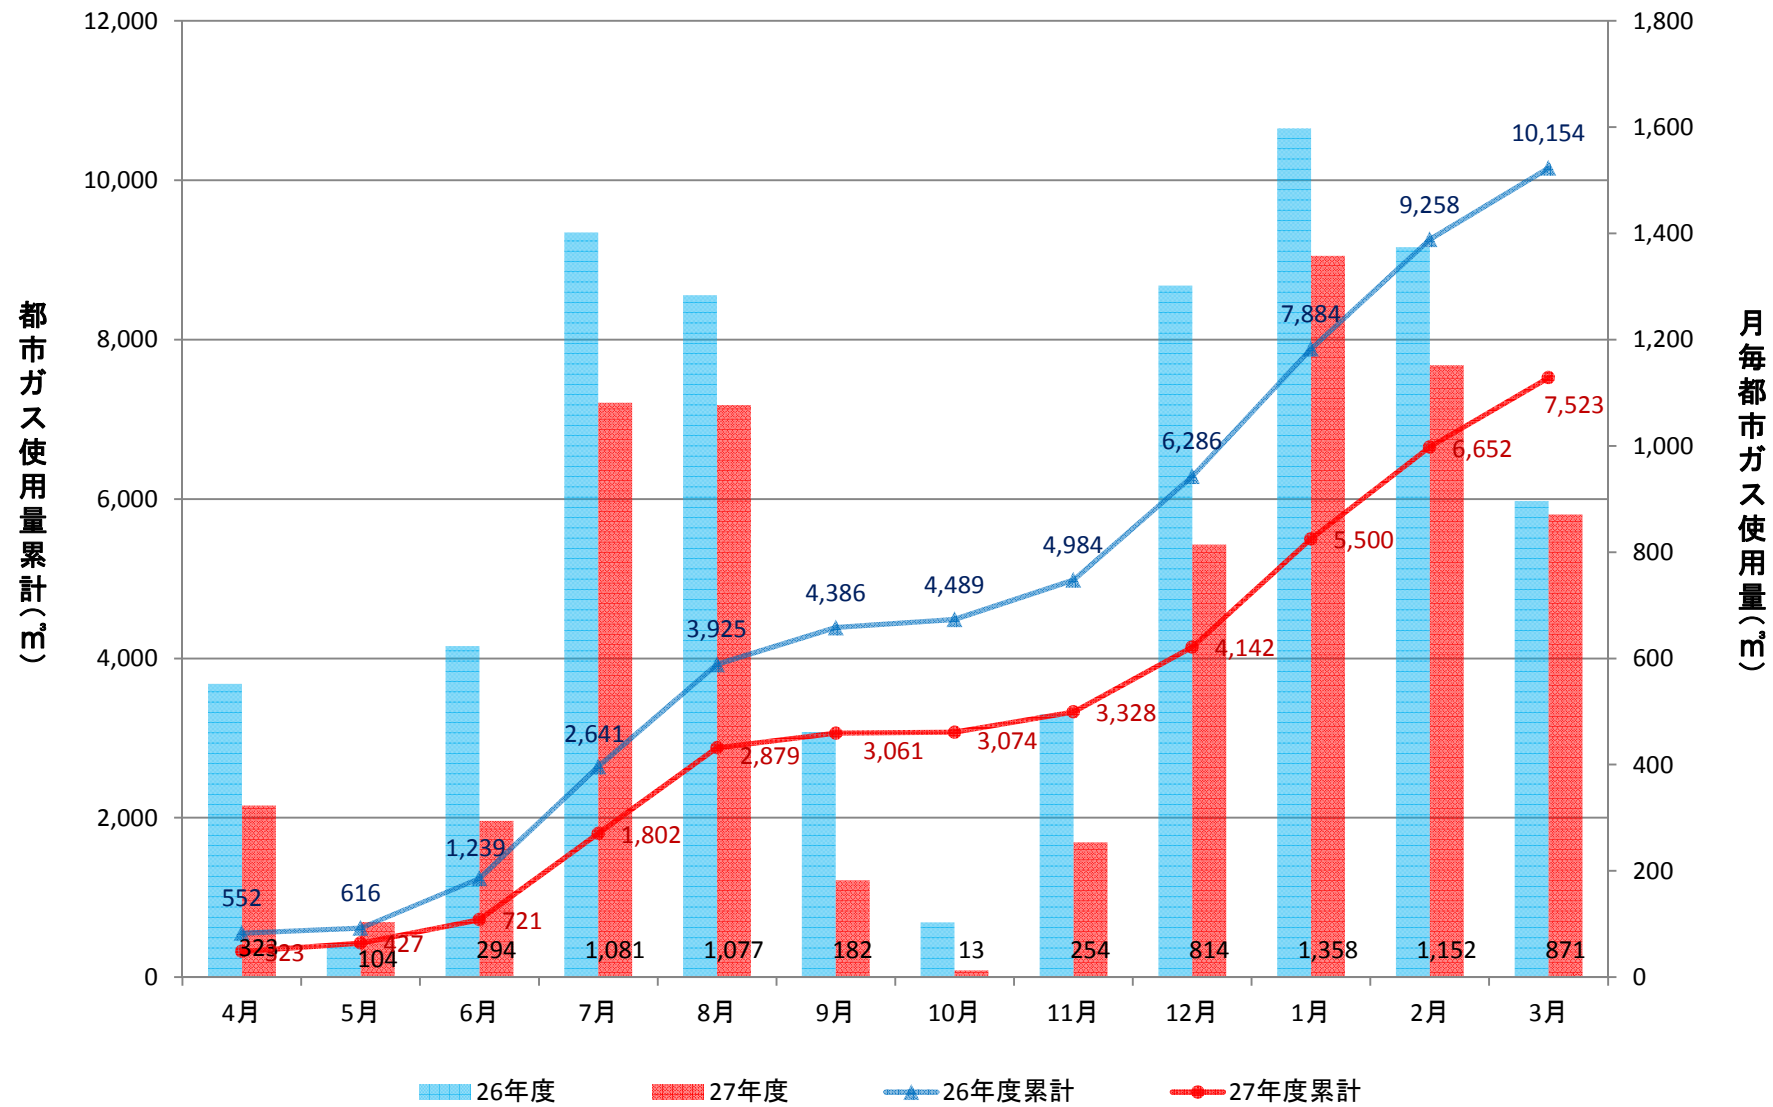

人間発達科学部第1棟(GHP)