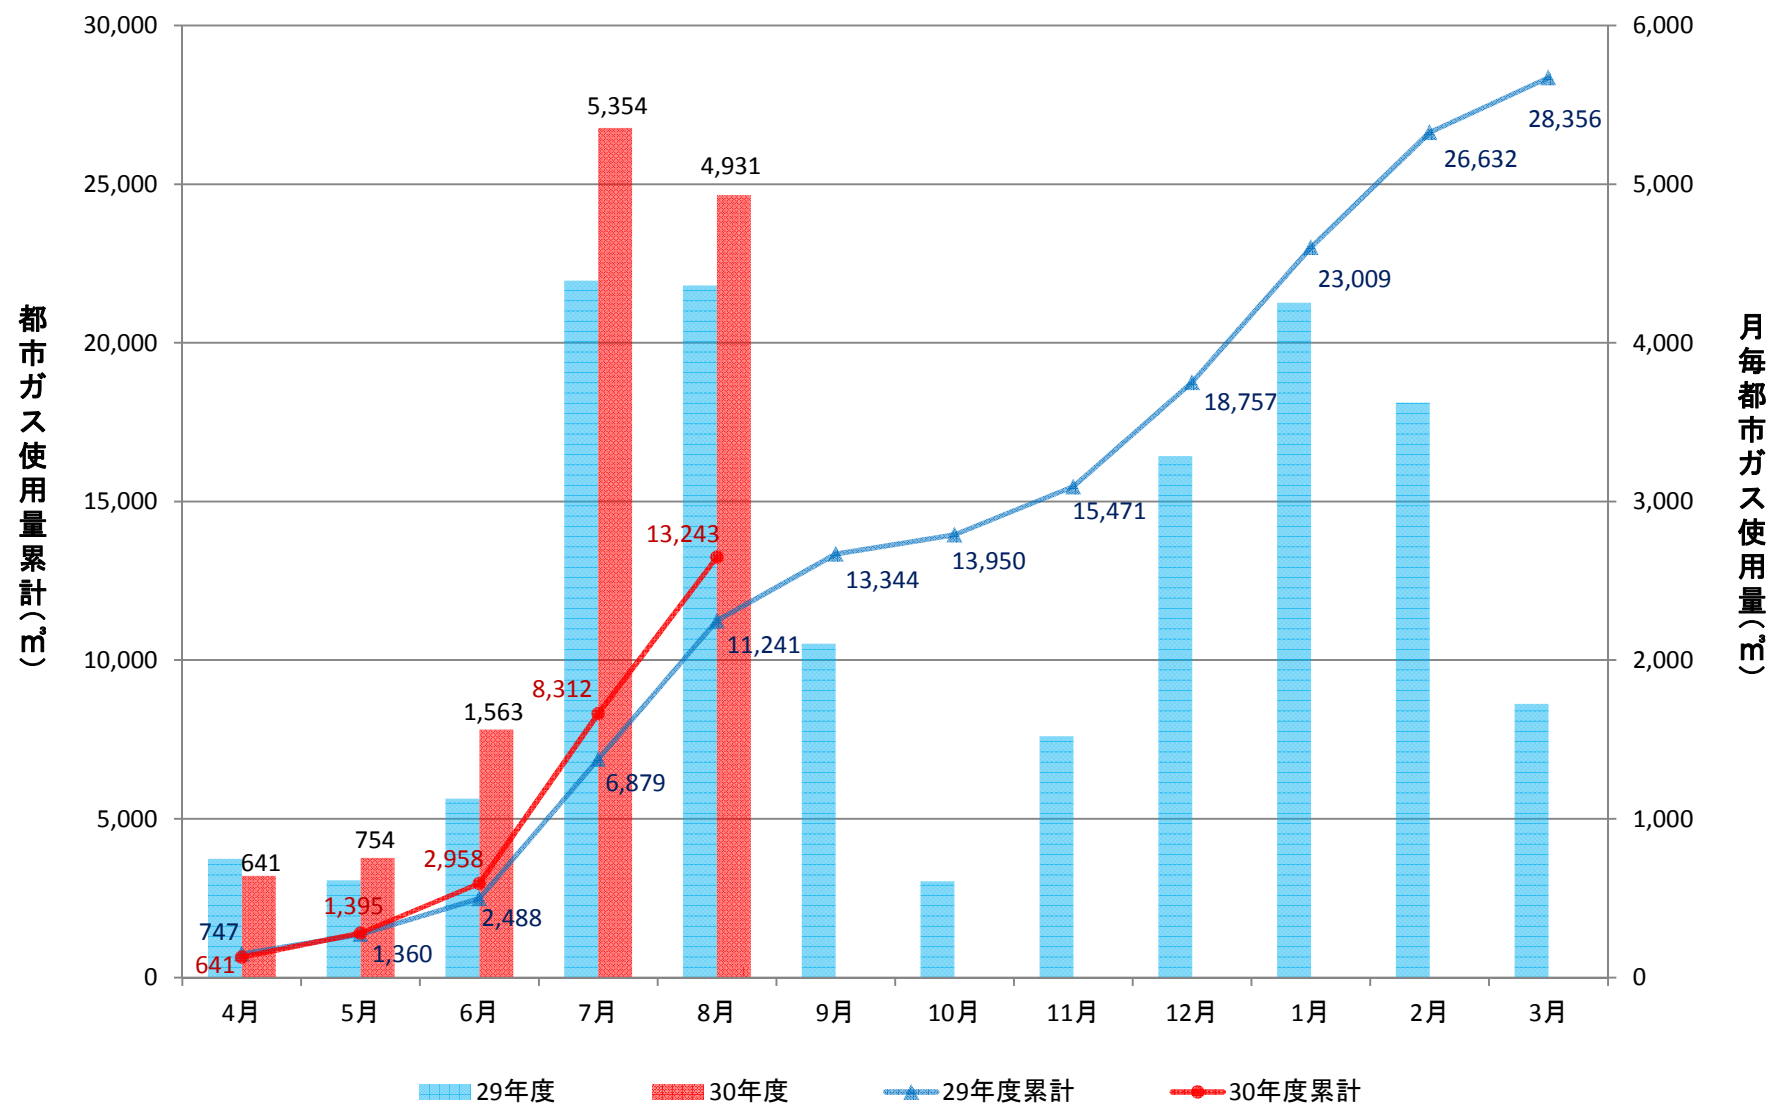

理学部2号館(水素研側)(GHP)