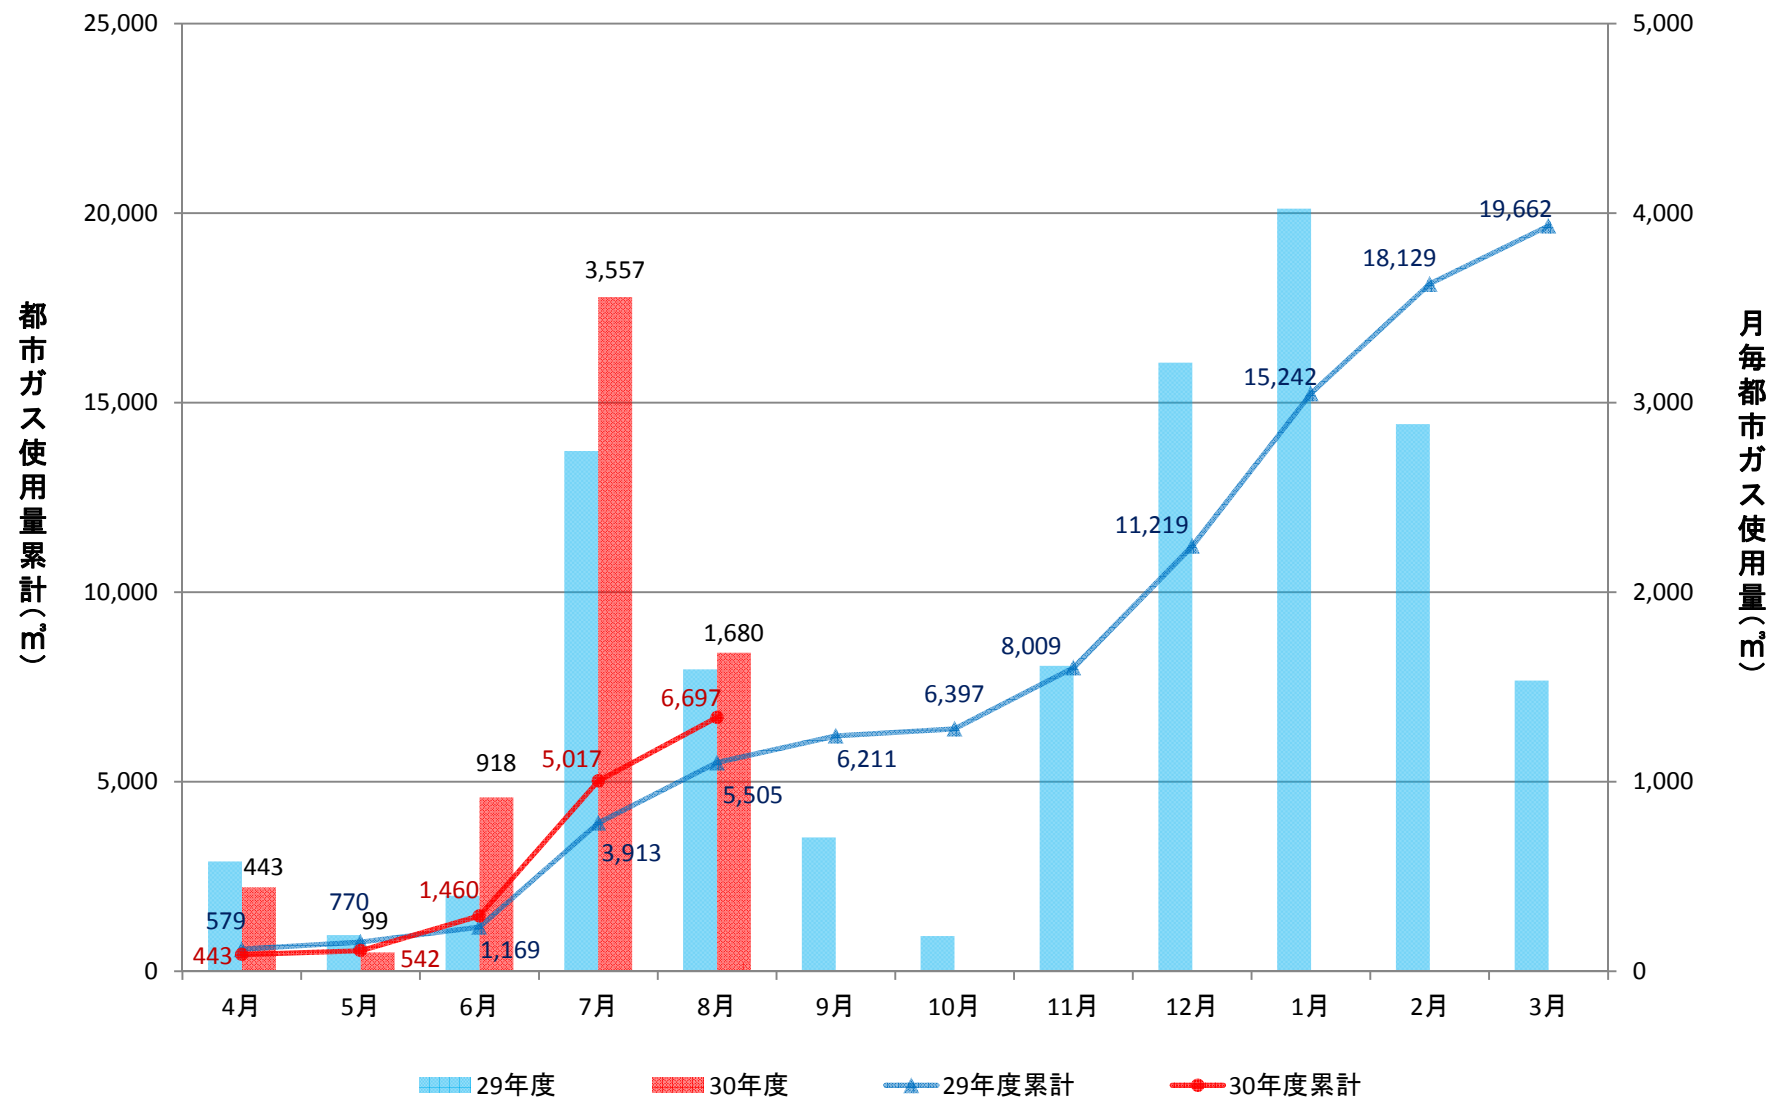

人文学部校舎(GHP)