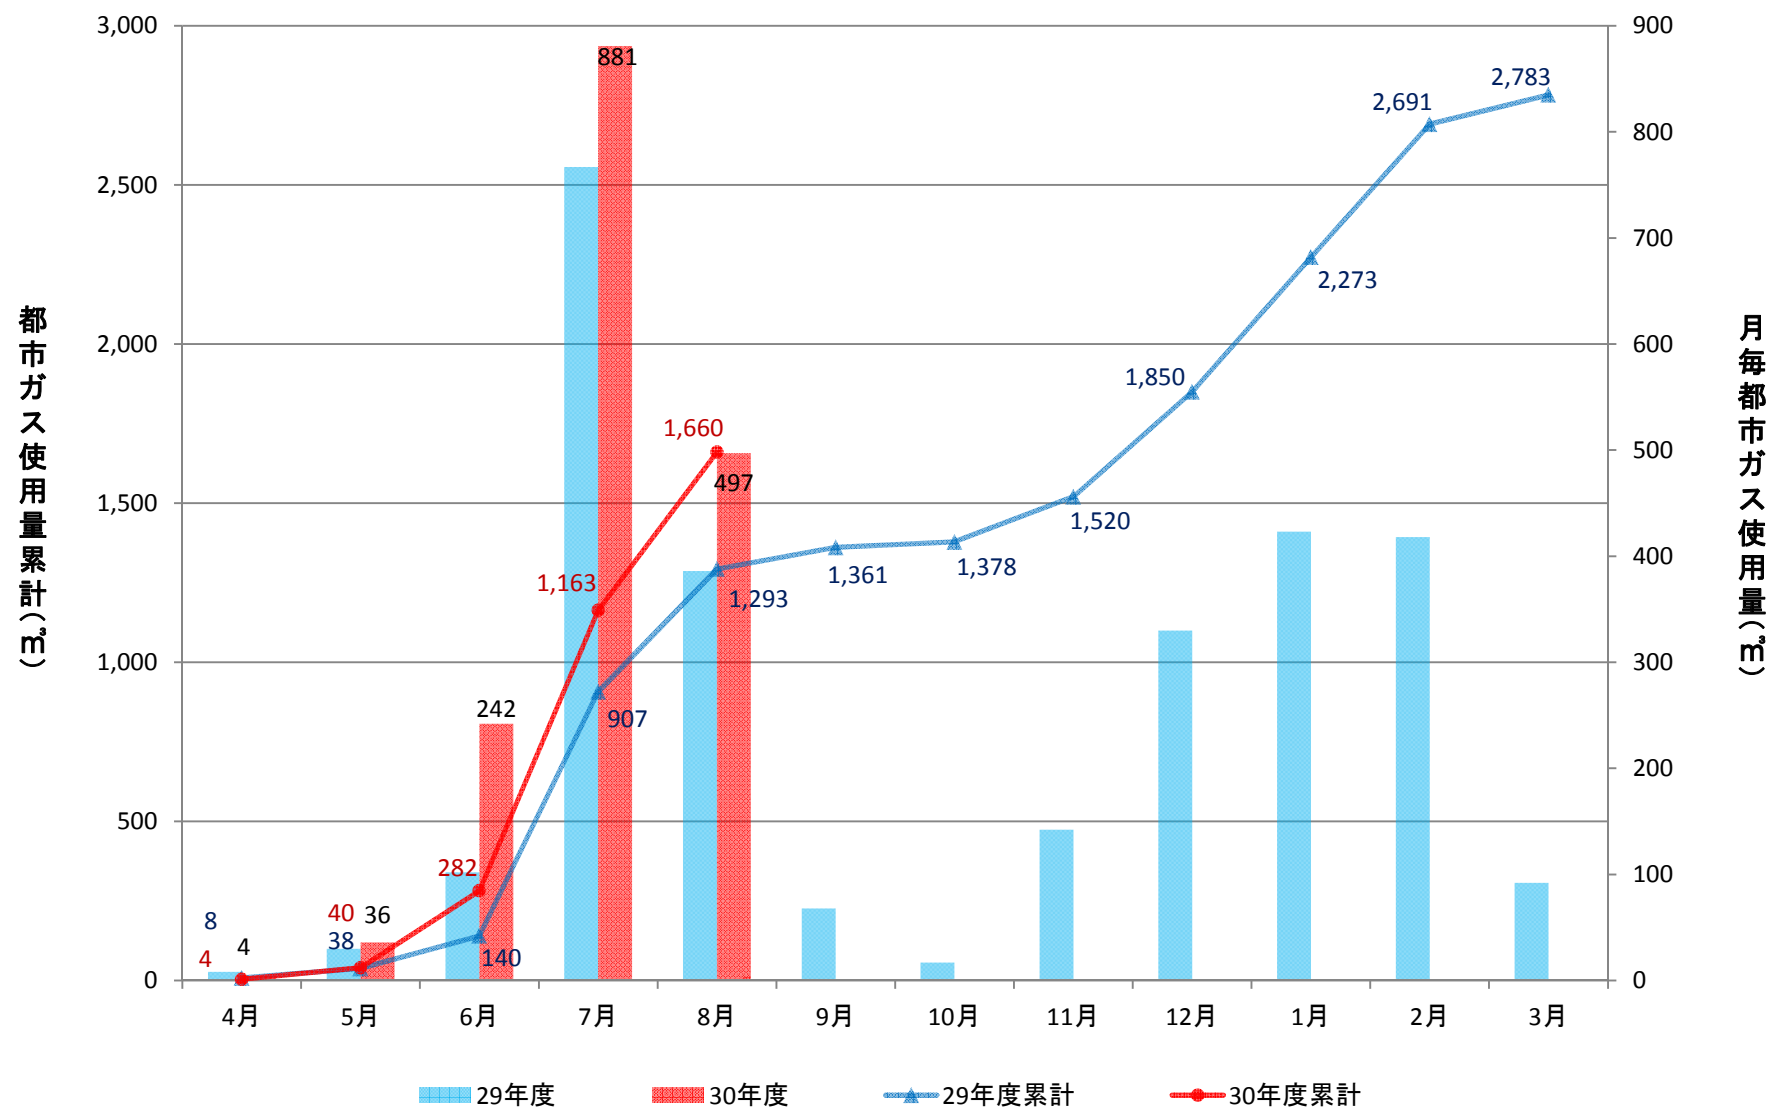

理学部1号館(D棟)(GHP)