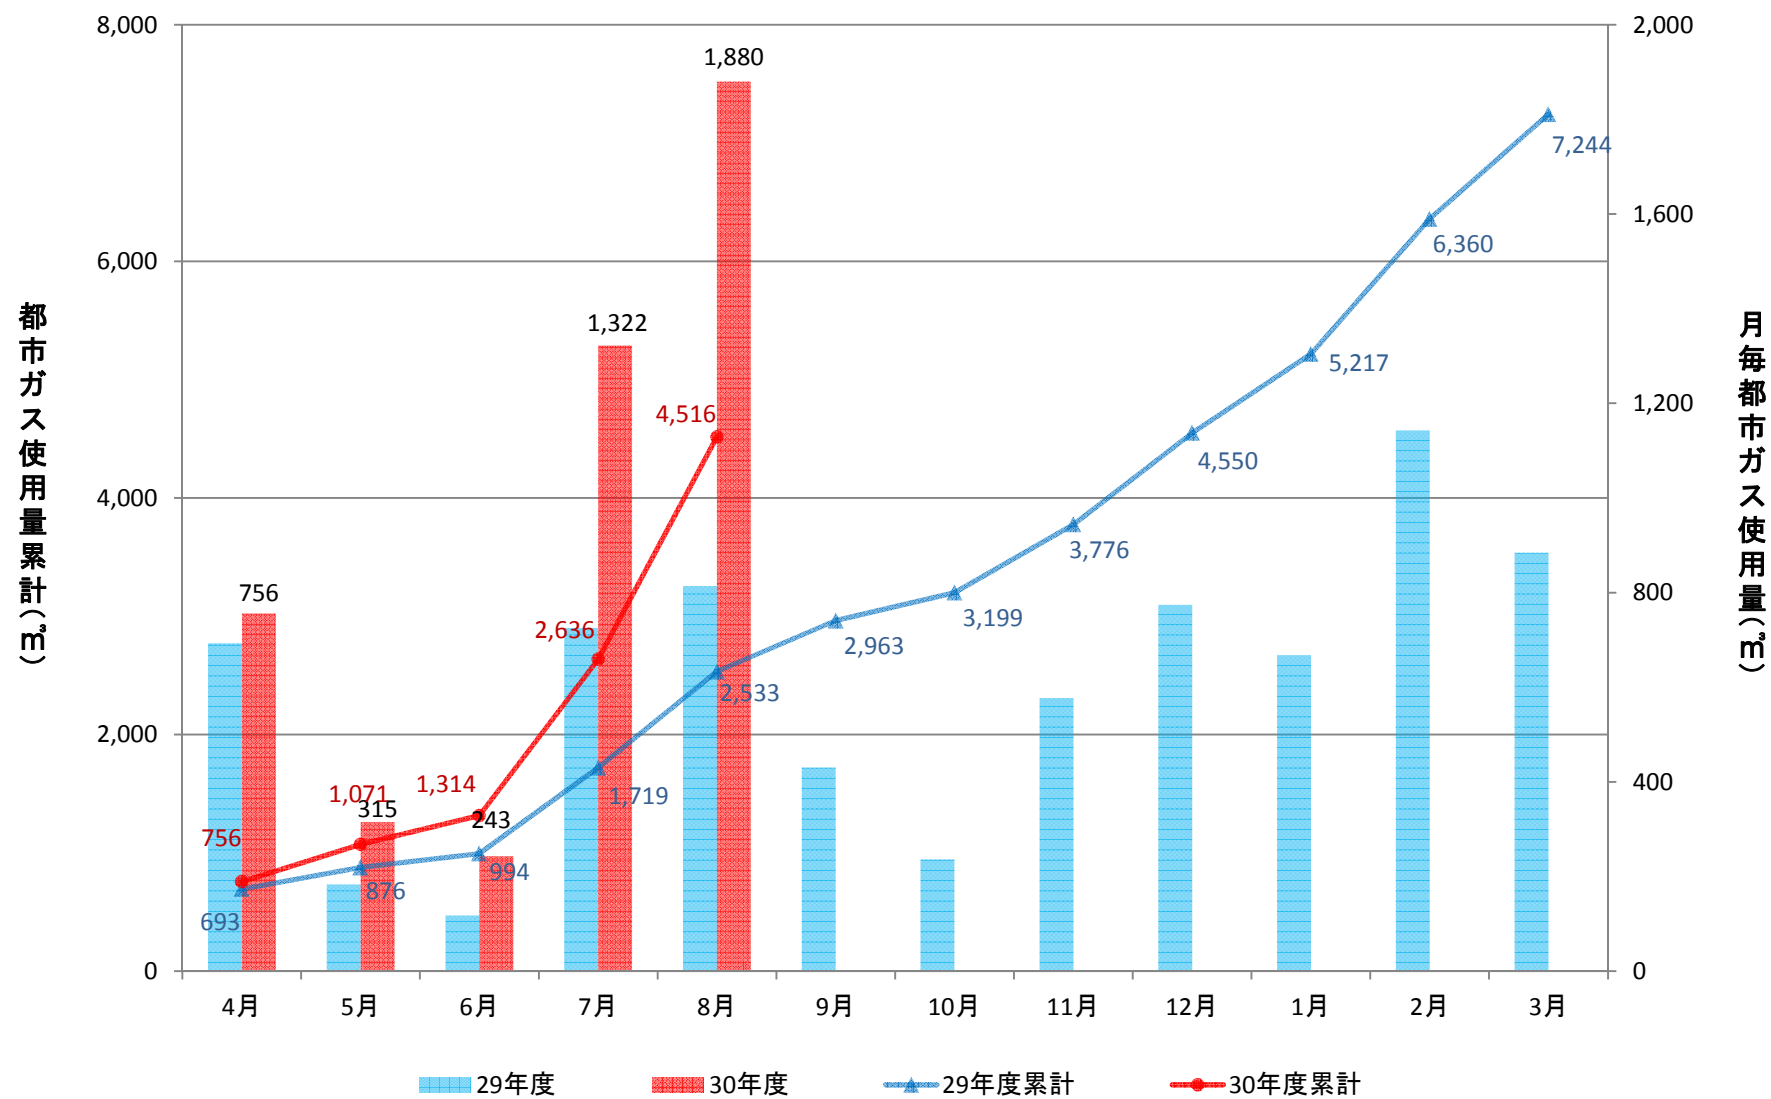

工学部共通講義棟(GHP)