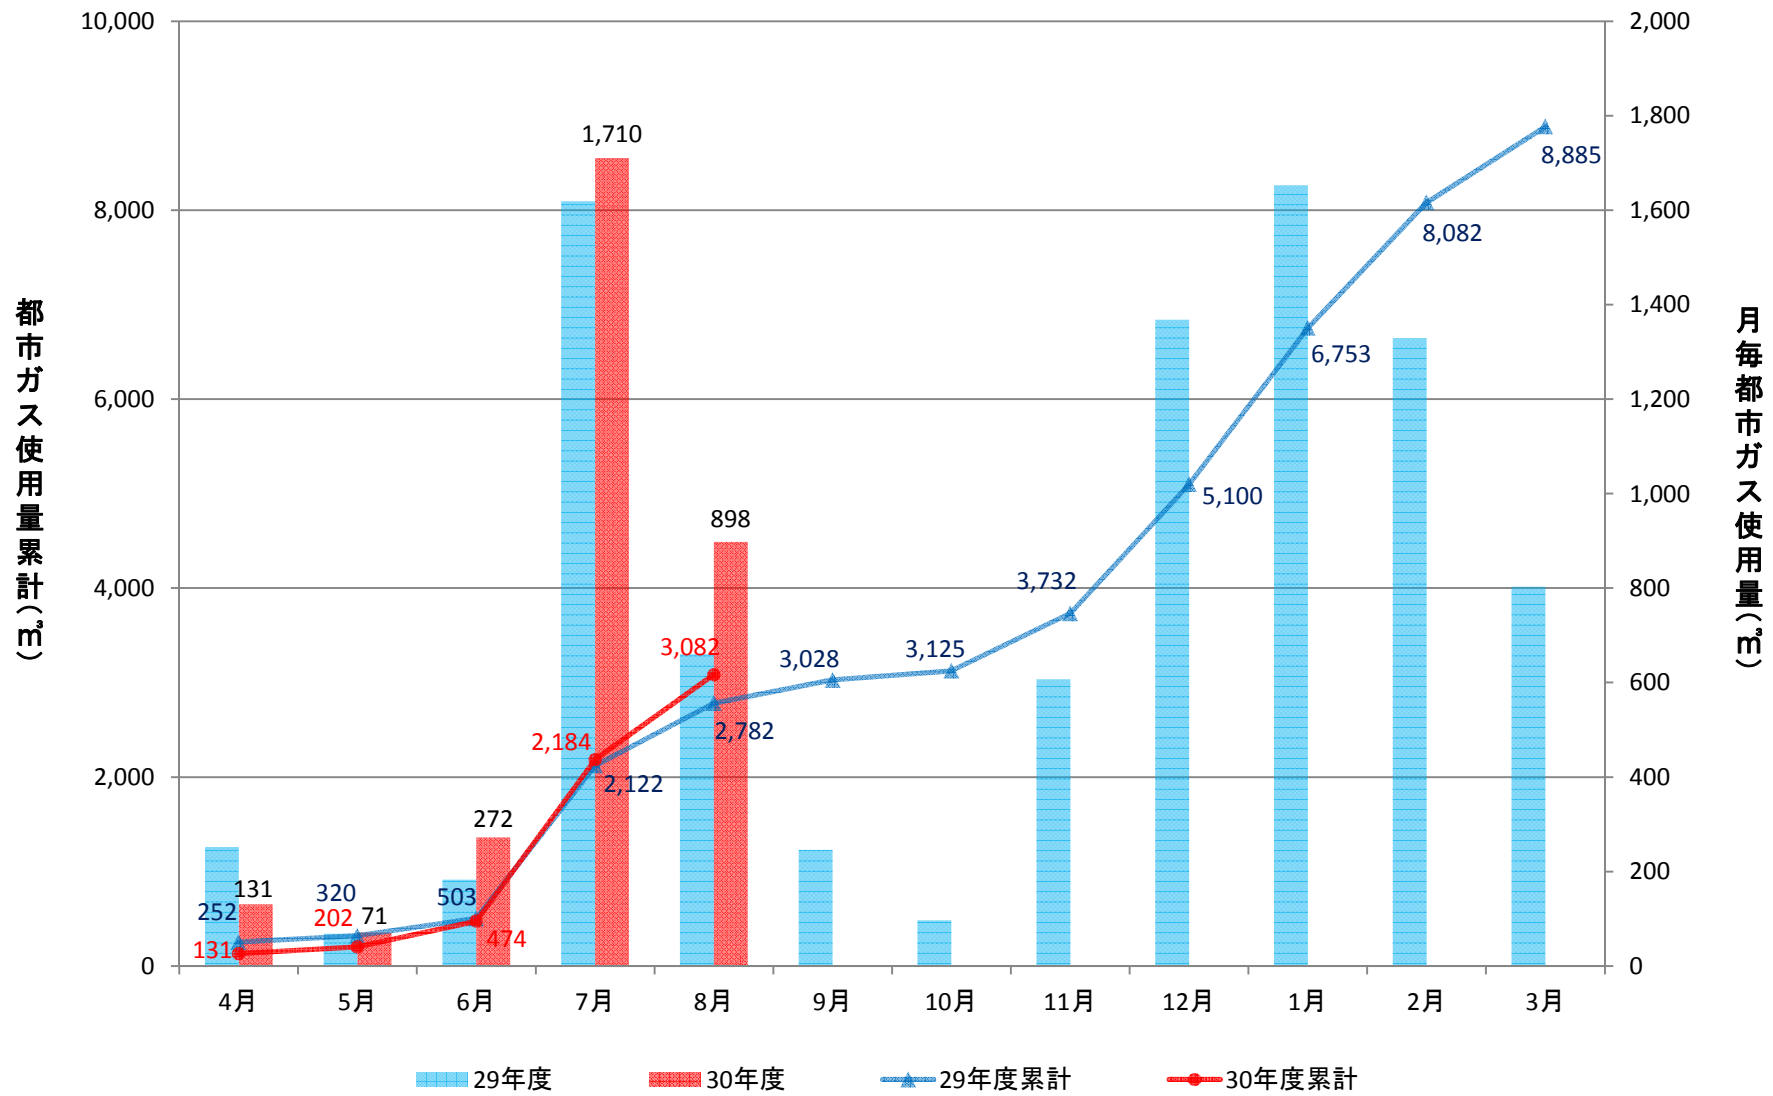

看護学科研究棟(GHP+一般)