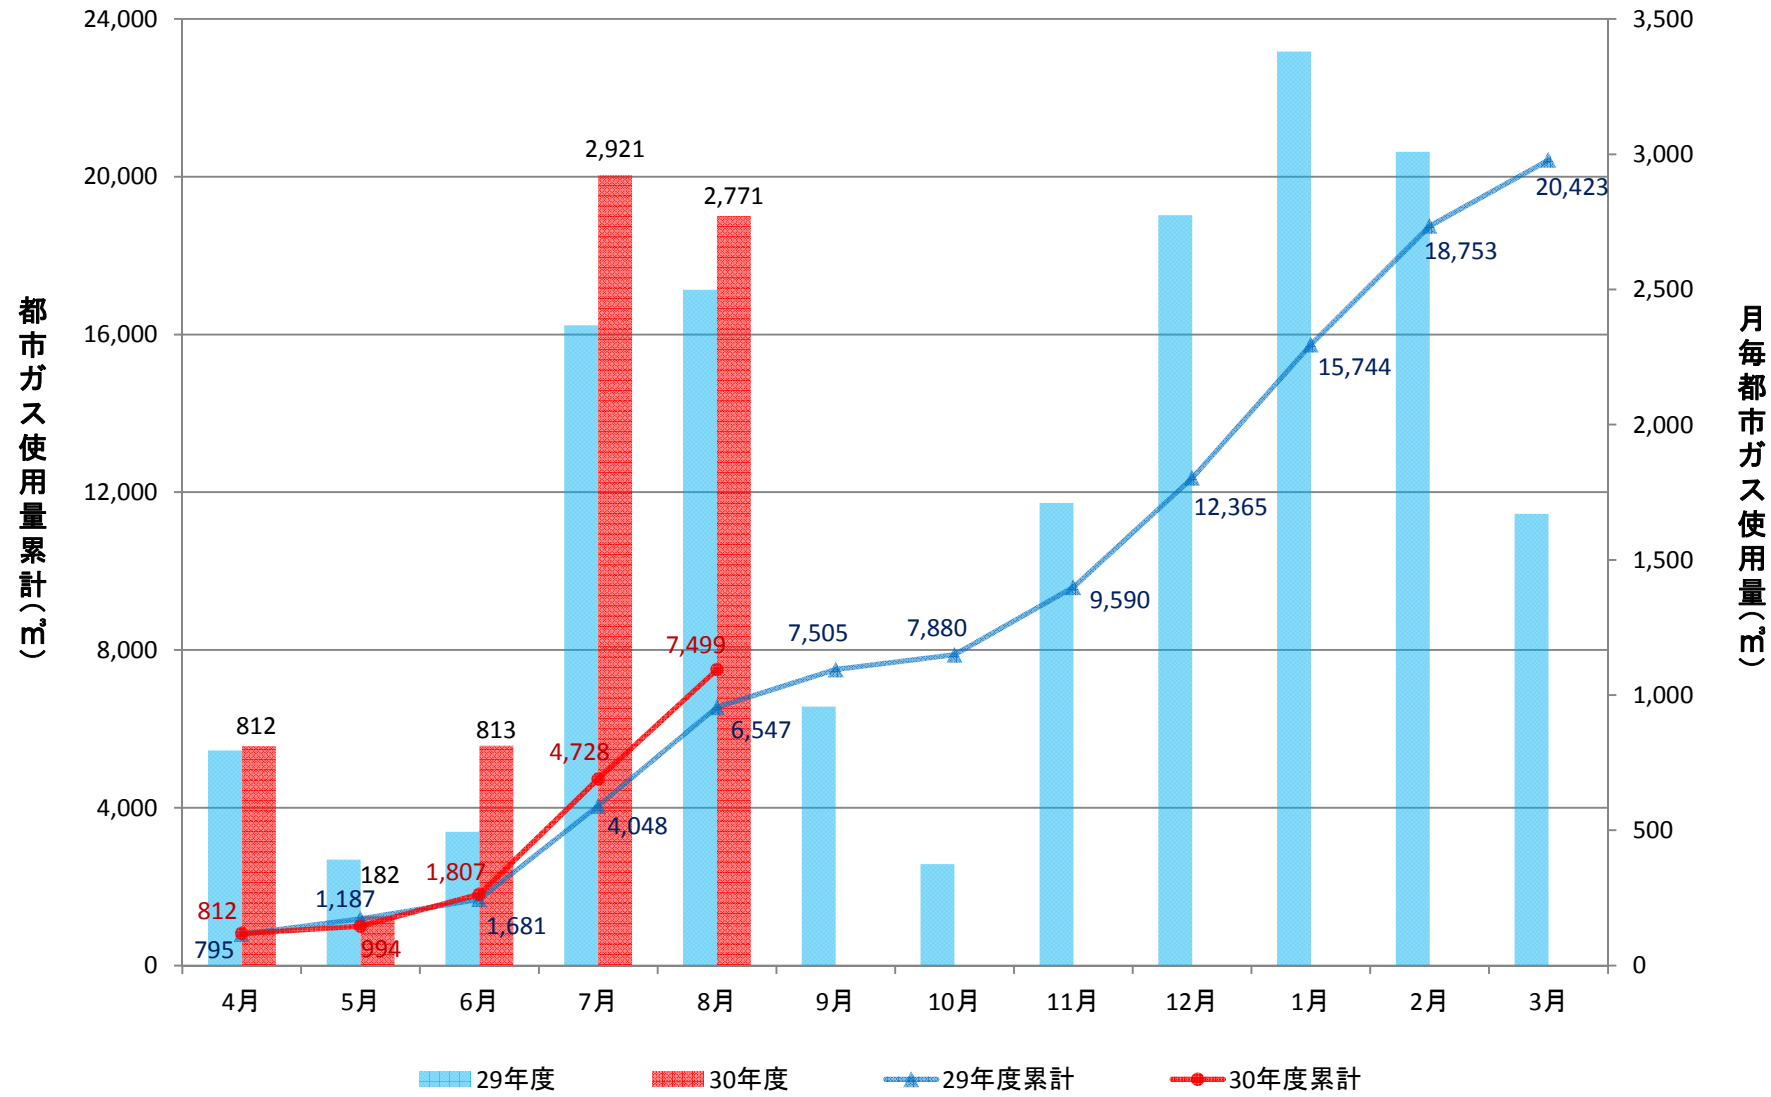

理学部1号館(CE棟)(GHP)