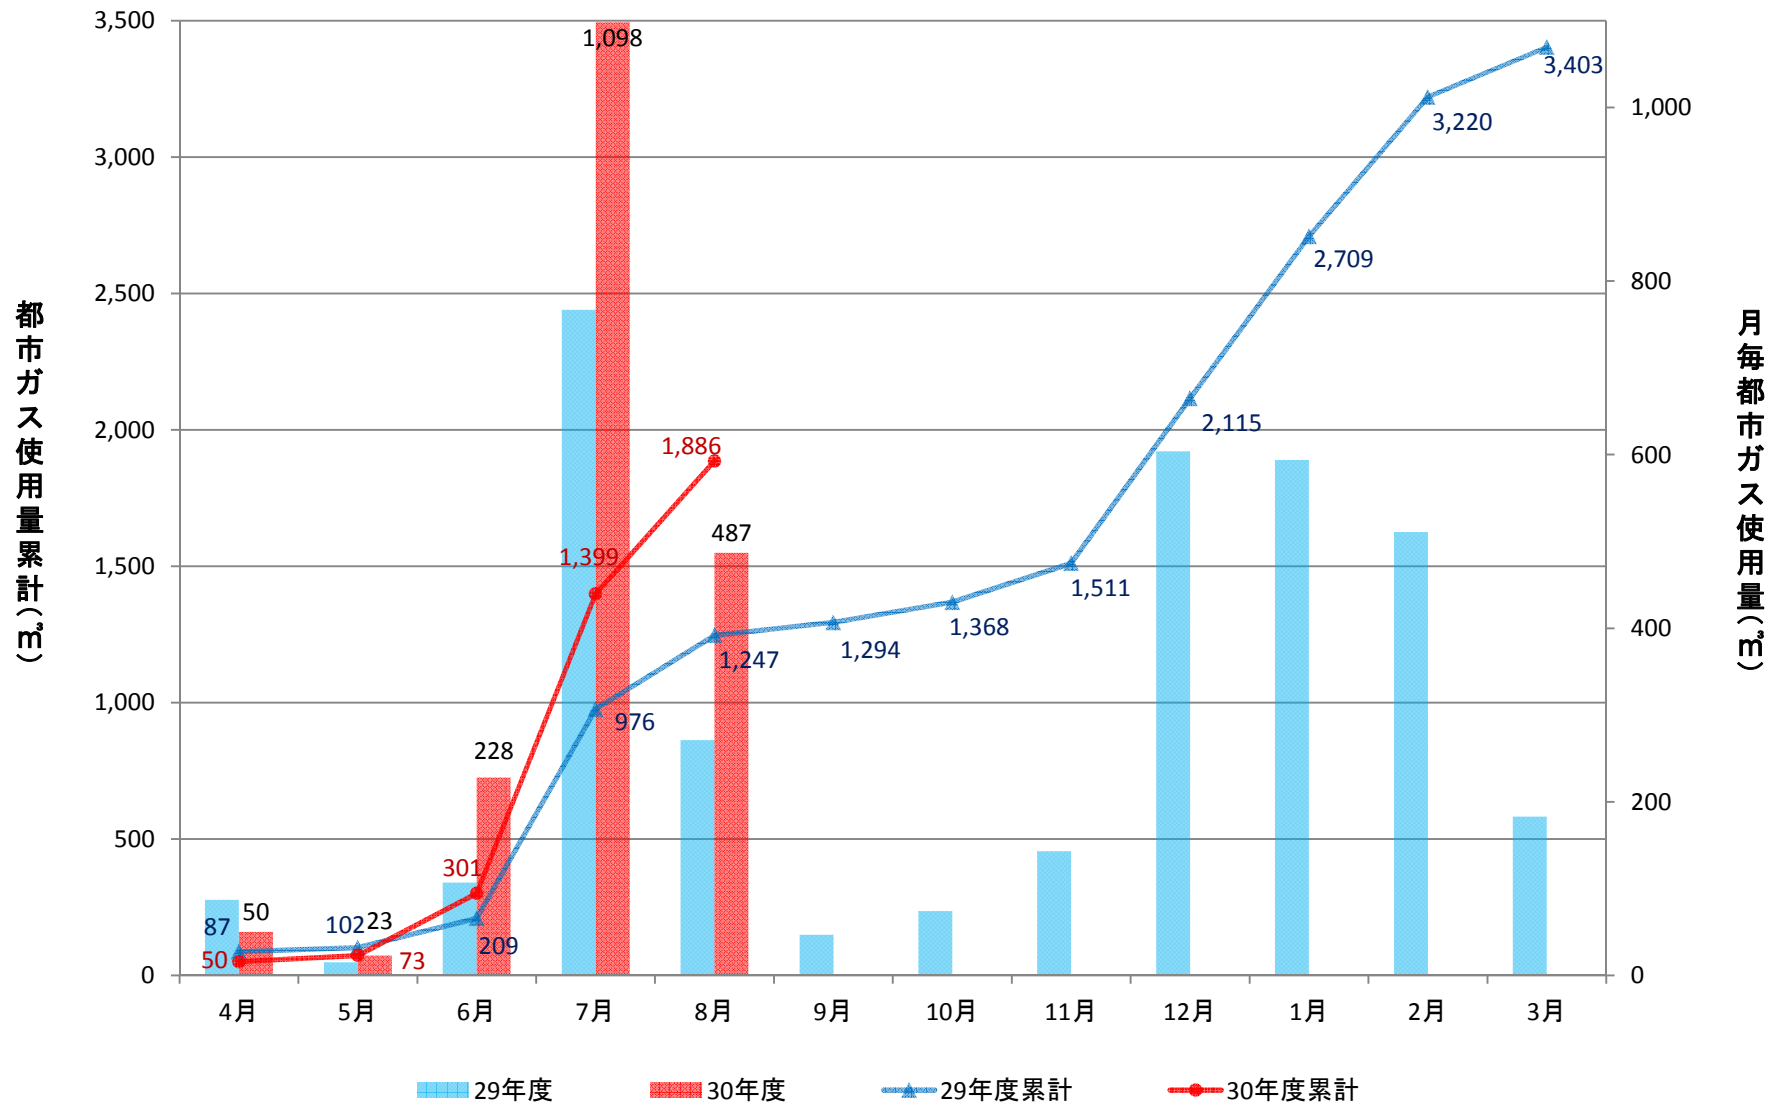

共通教育棟(D棟)(GHP)