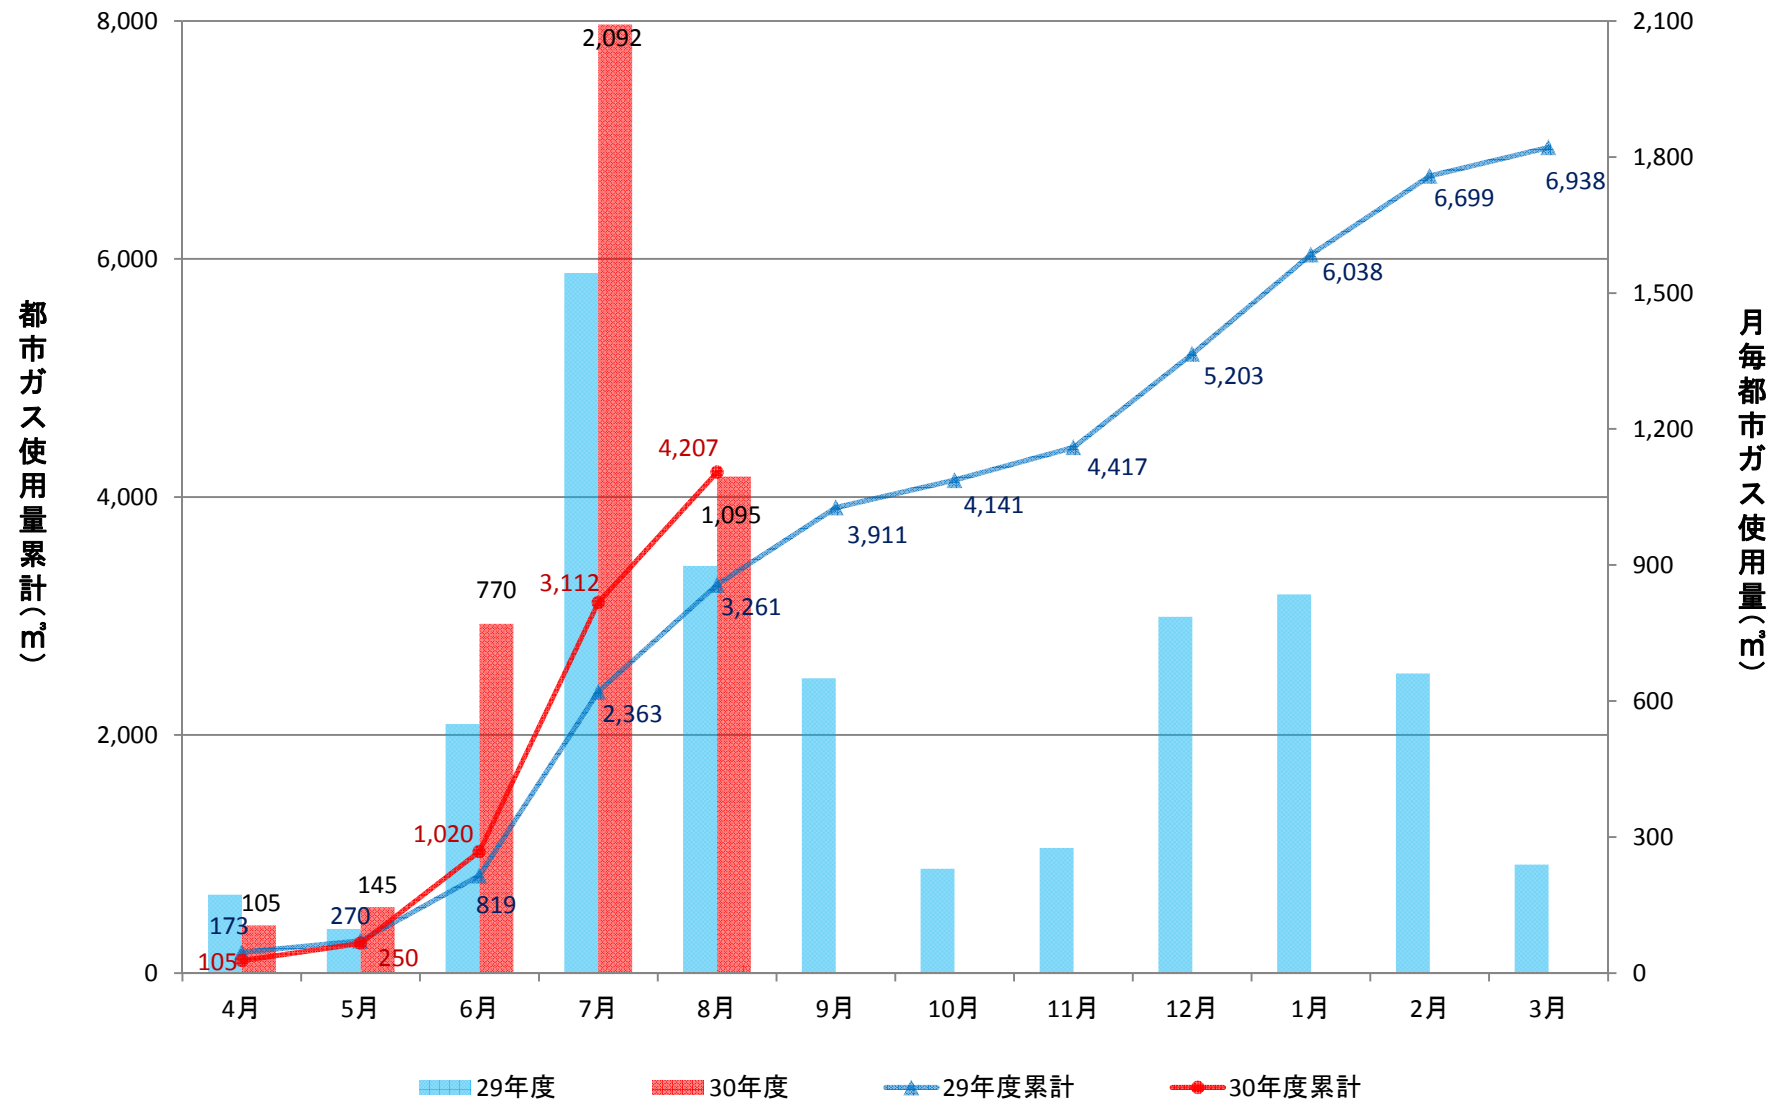

共通教育棟(C棟)(GHP)