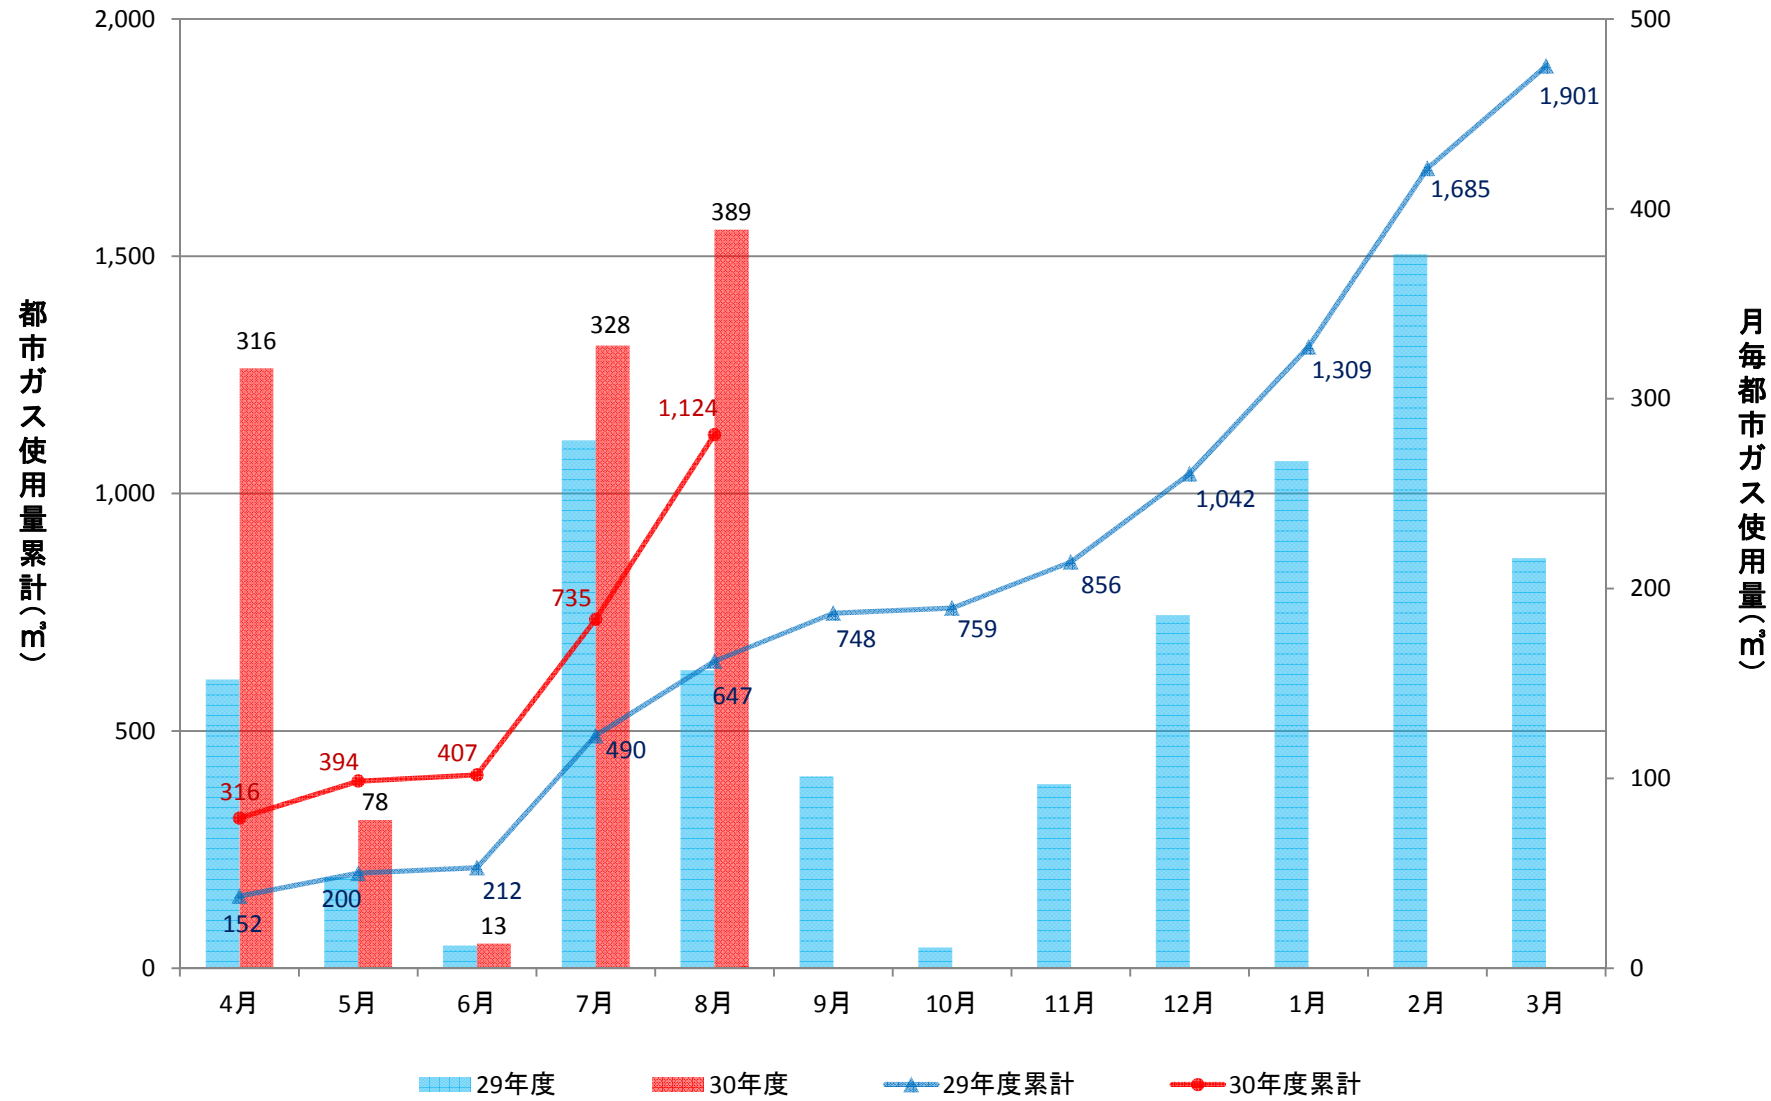

工学部電子情報実験研究棟(GHP)