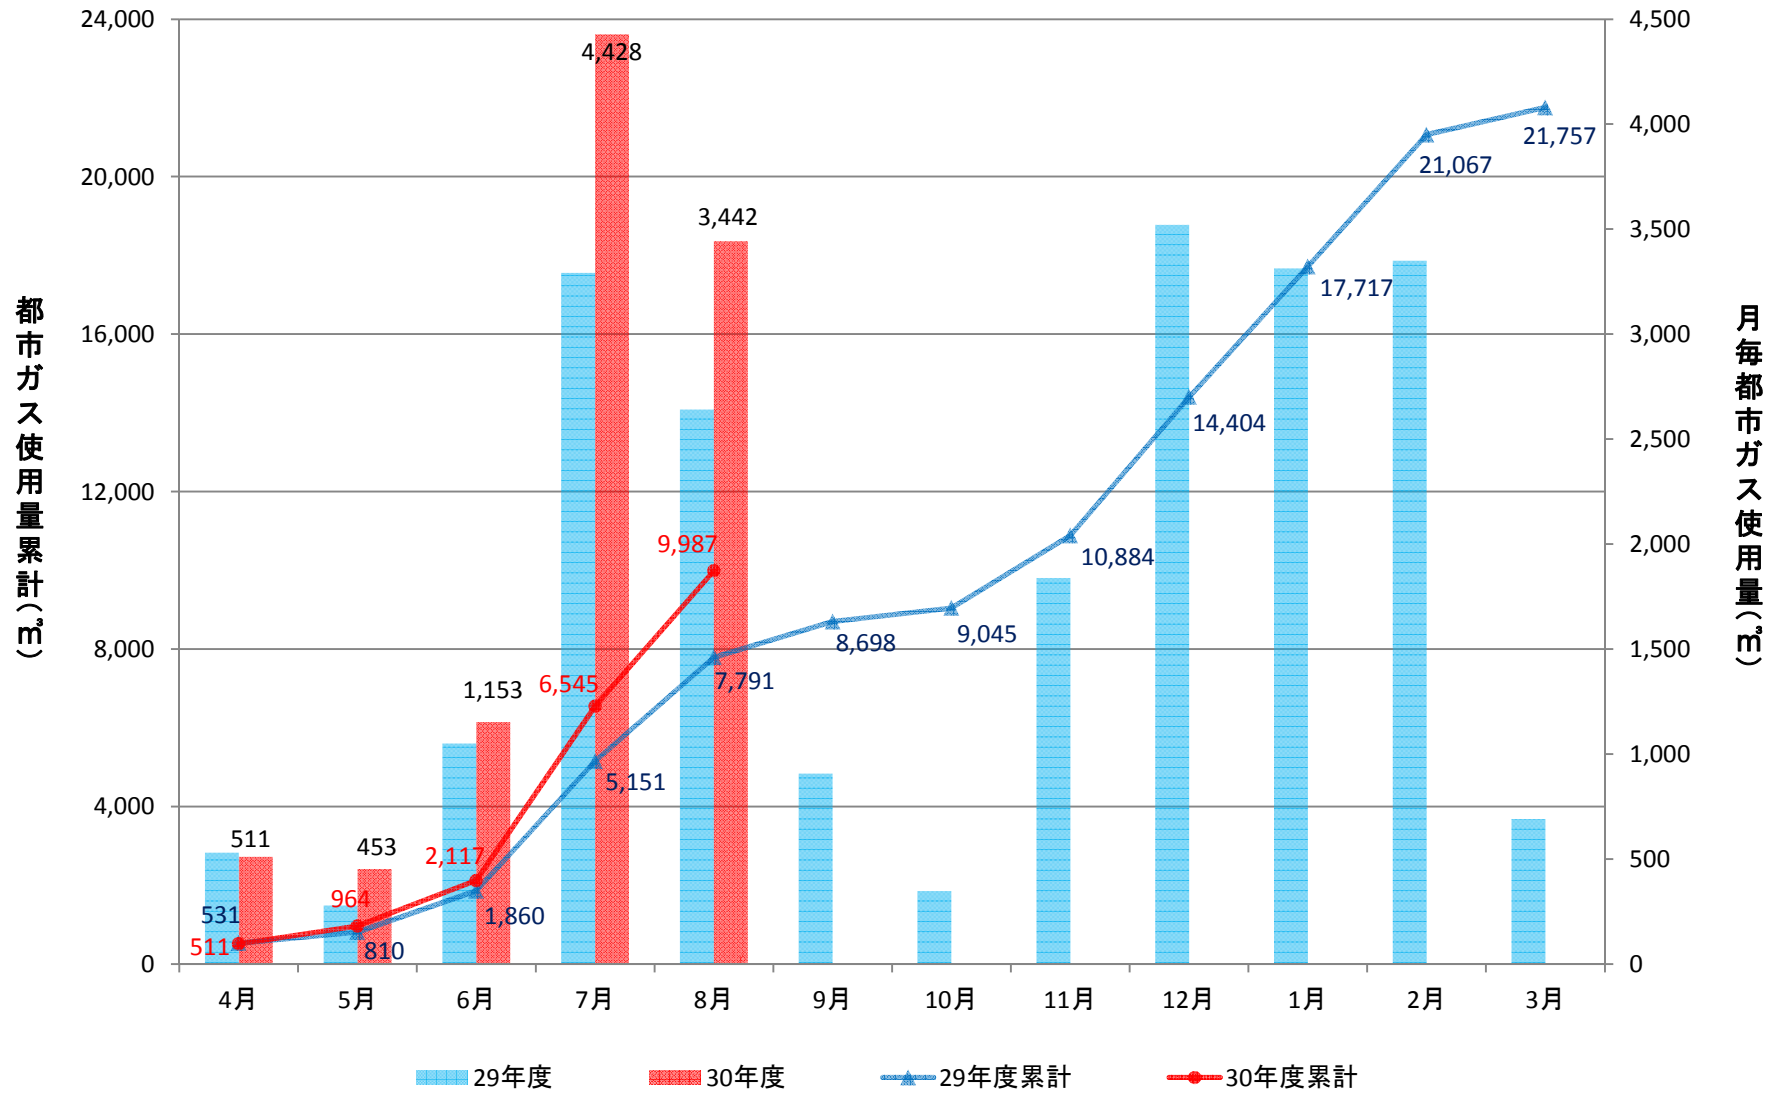

工学部総合教育研究棟(工学系)(GHP)