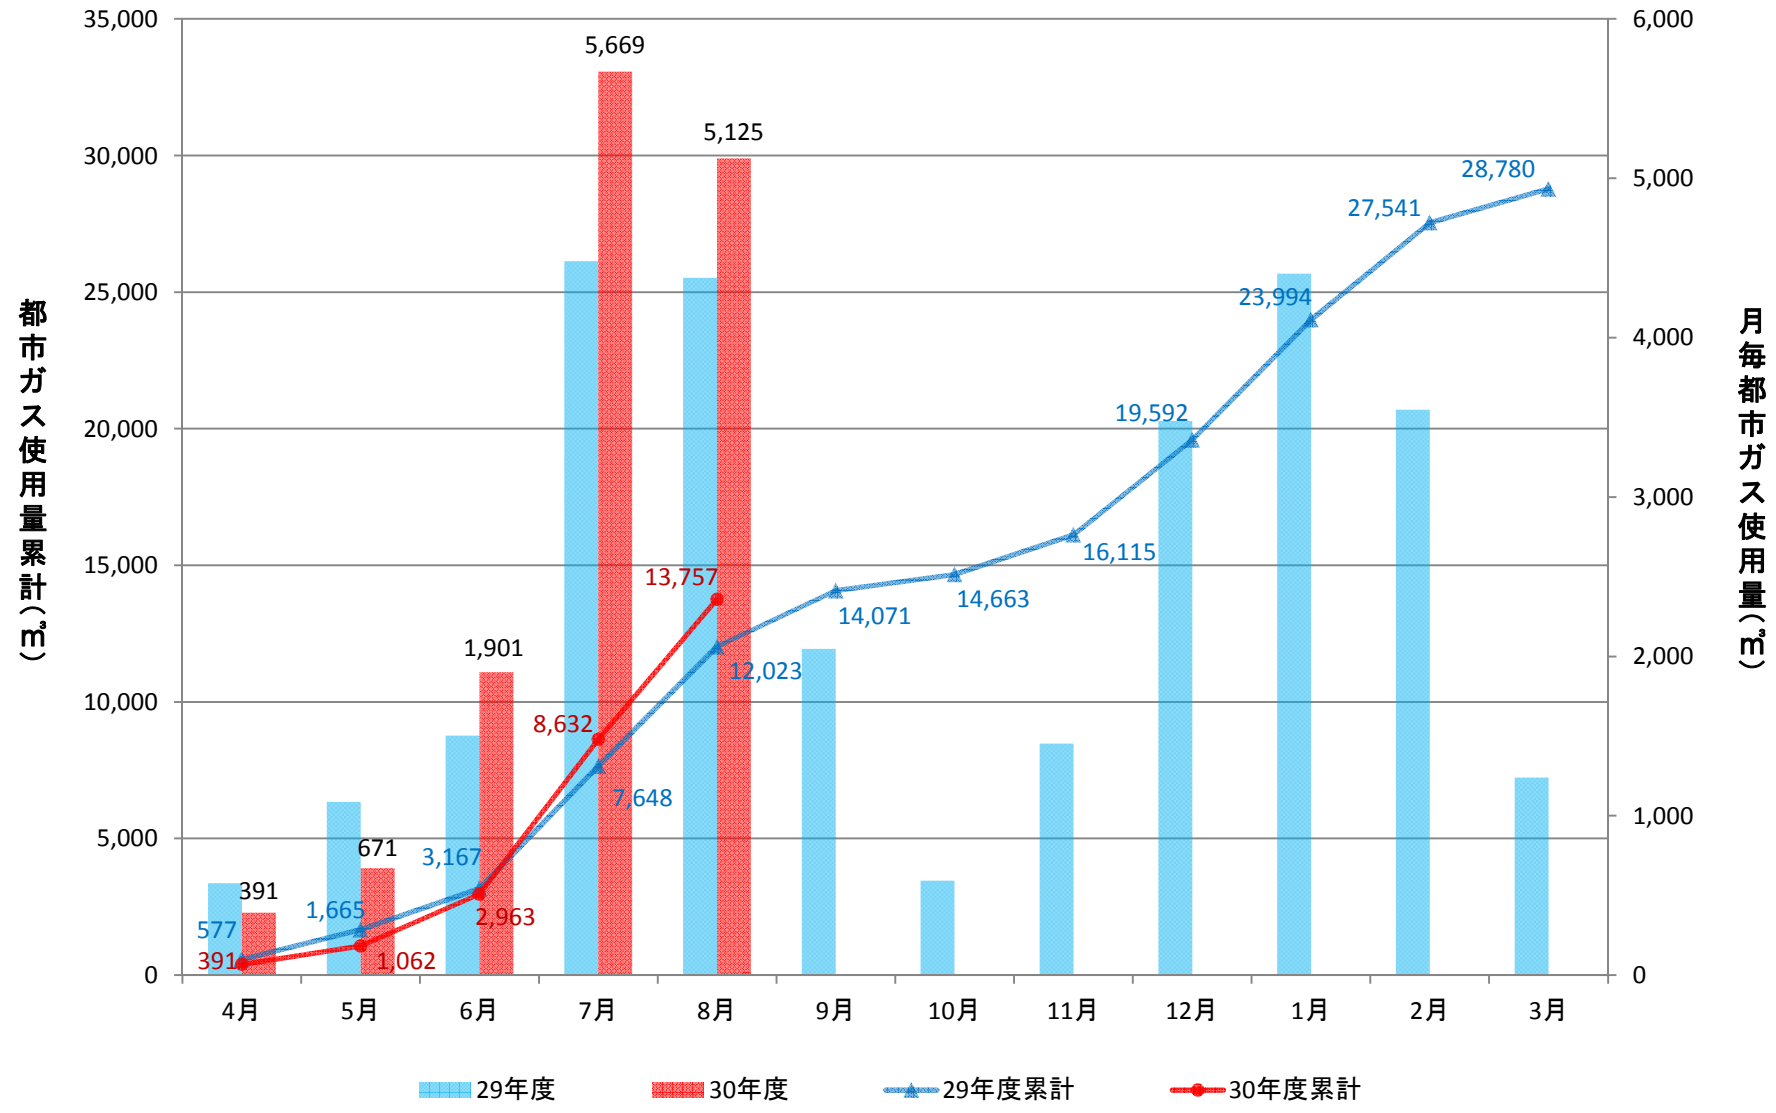

理学部1号館(A、B棟)(GHP)