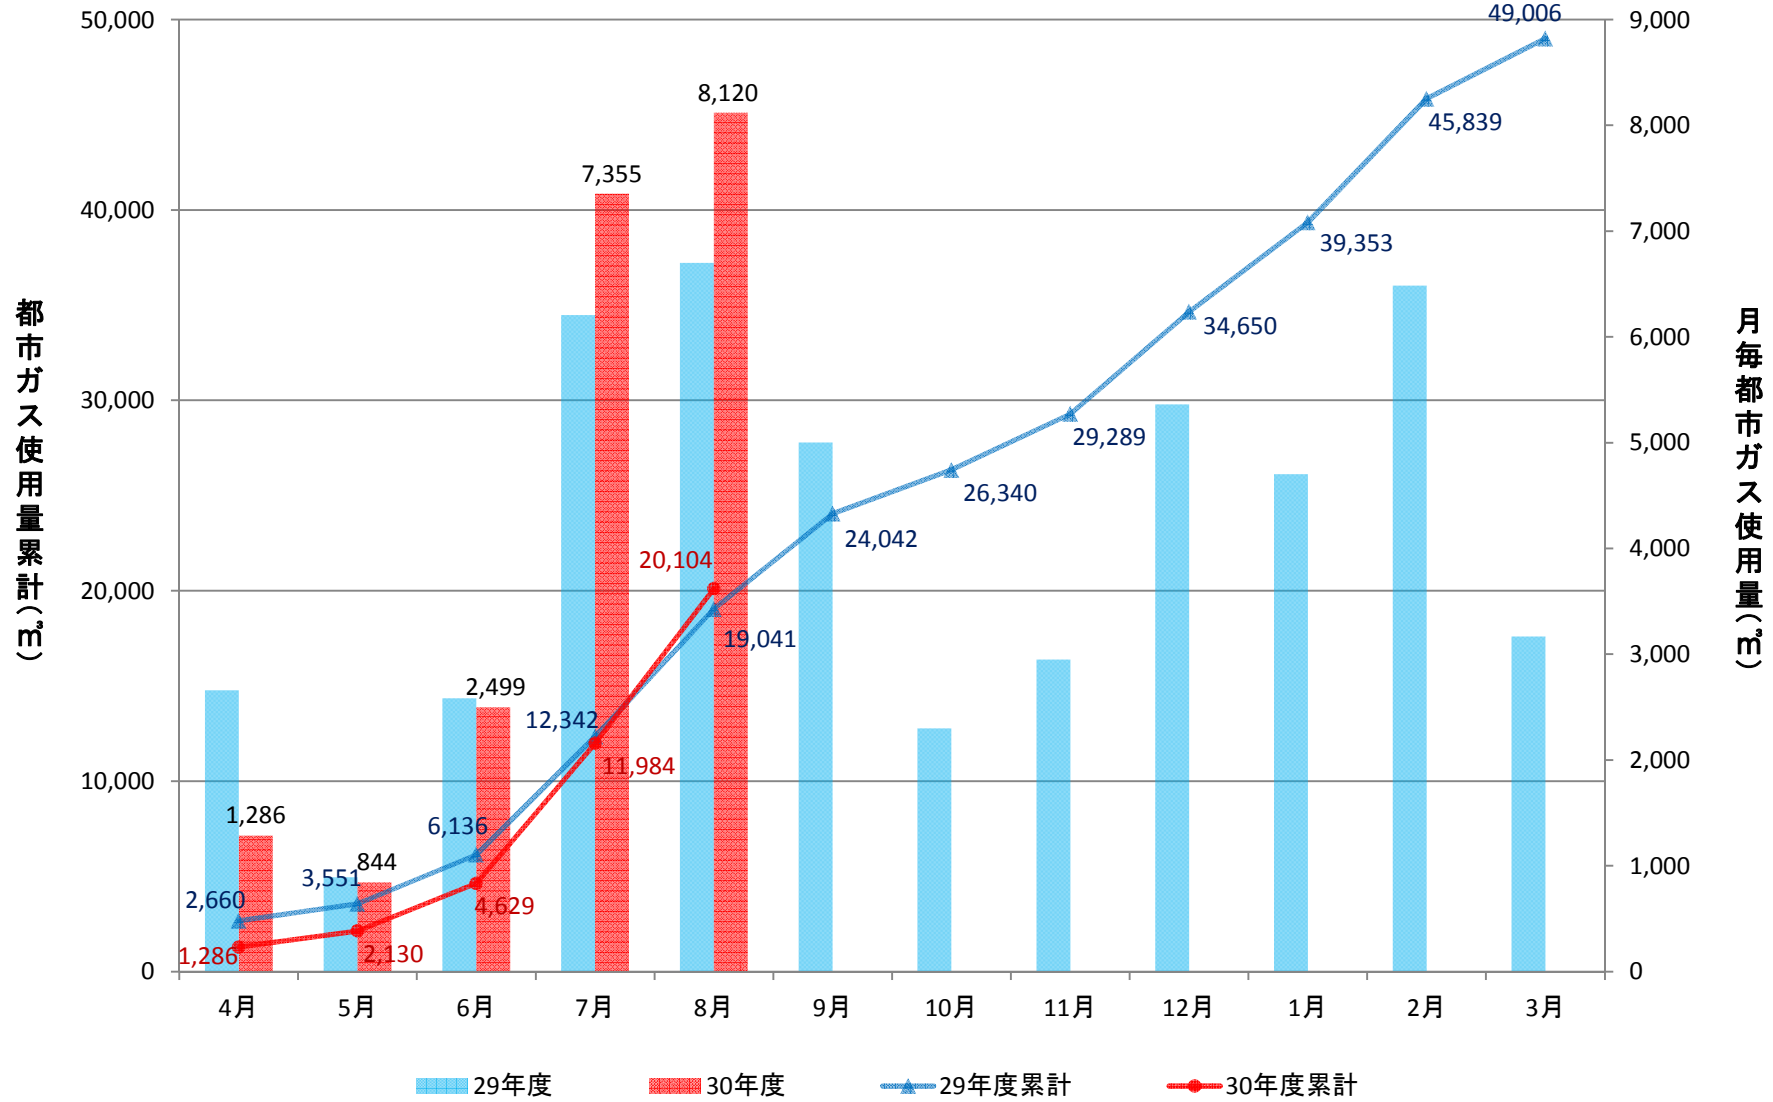

工学部大学院実験研究棟(GHP+一般)