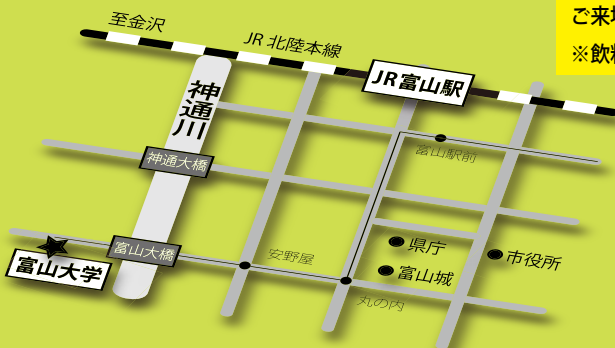

## 「一人一人がスマイル王」というサブタイトルの下、

来場者の皆様が安心して楽しむことができ、笑顔になれるような、スマイルいっぱいのフェスティバルにしたいと思っております。

富山大学スマイルフェスティバル実行委員会

代表 水野ひとみ

他にもいろいろなイベントがあるよ♪

入場バンド・当日パンフレットを配布いたします。

来場されましたら、最初に総合受付、または、第二受付までお越しください。

※入場バンドをお持ちでない方は、各イベントに参加できません。

(総合受付は正門から入って突き当たり。第二受付は第3体育館前にあります。)

※当日は混雑が予想されます。自家用車でのご来場はご遠慮いただき、公共交通機関をご利用の上、お越しください。

※整理券には数に限りがございますので、お早めにご来場ください

※飲料水や販売物等で料金がかかることがあります。

お問い合わせはこちら

富山大学総務部広報グループ  
〒930-8555 富山市五福 3190

☎076-445-6027、6028