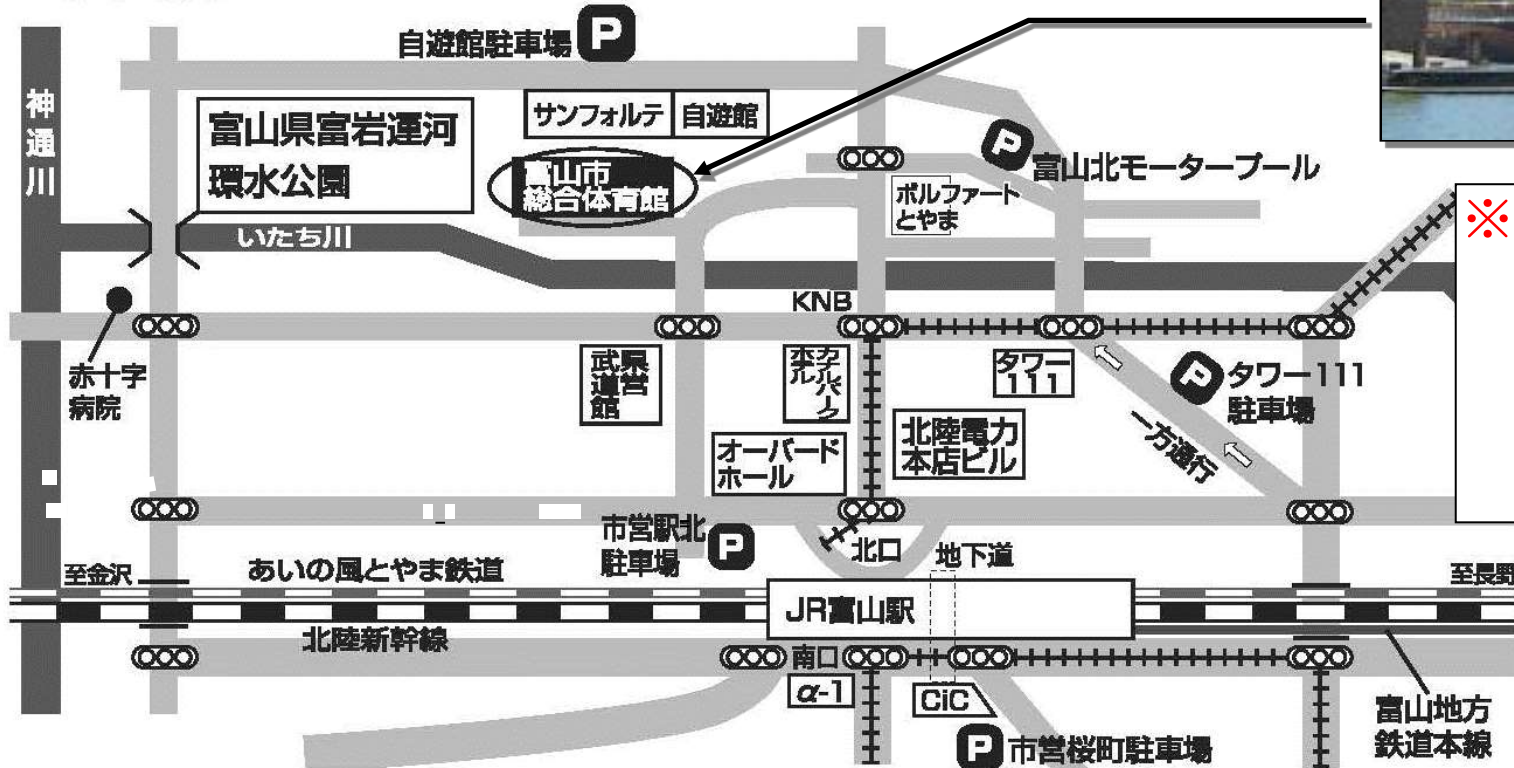

## 平成30年度富山大学入学式会場及び周辺駐車場について

会場 富山市総合体育館（富山市湊入船町12番地の1）  
（下図参照：JR富山駅北口より徒歩10分）

（アクセス）

※ 富山市総合体育館駐車場は  
利用できません。  
周辺駐車場及び道路も  
混雑が予想されます。  
ご来場の際は公共交通機関を  
ご利用願います。

[問い合わせ先]  
富山大学総務部総務課  
電話076-445-6011

# 富山市総合体育館周辺駐車場案内図

※ 富山市総合体育館駐車場は利用できません。

路上駐車は交通の妨げになりますのでお止めください。  
また、近隣施設への迷惑駐車は絶対に行わないでください。  
(毎年、迷惑駐車による苦情が寄せられています。良識ある行動を  
お願いいたします。)