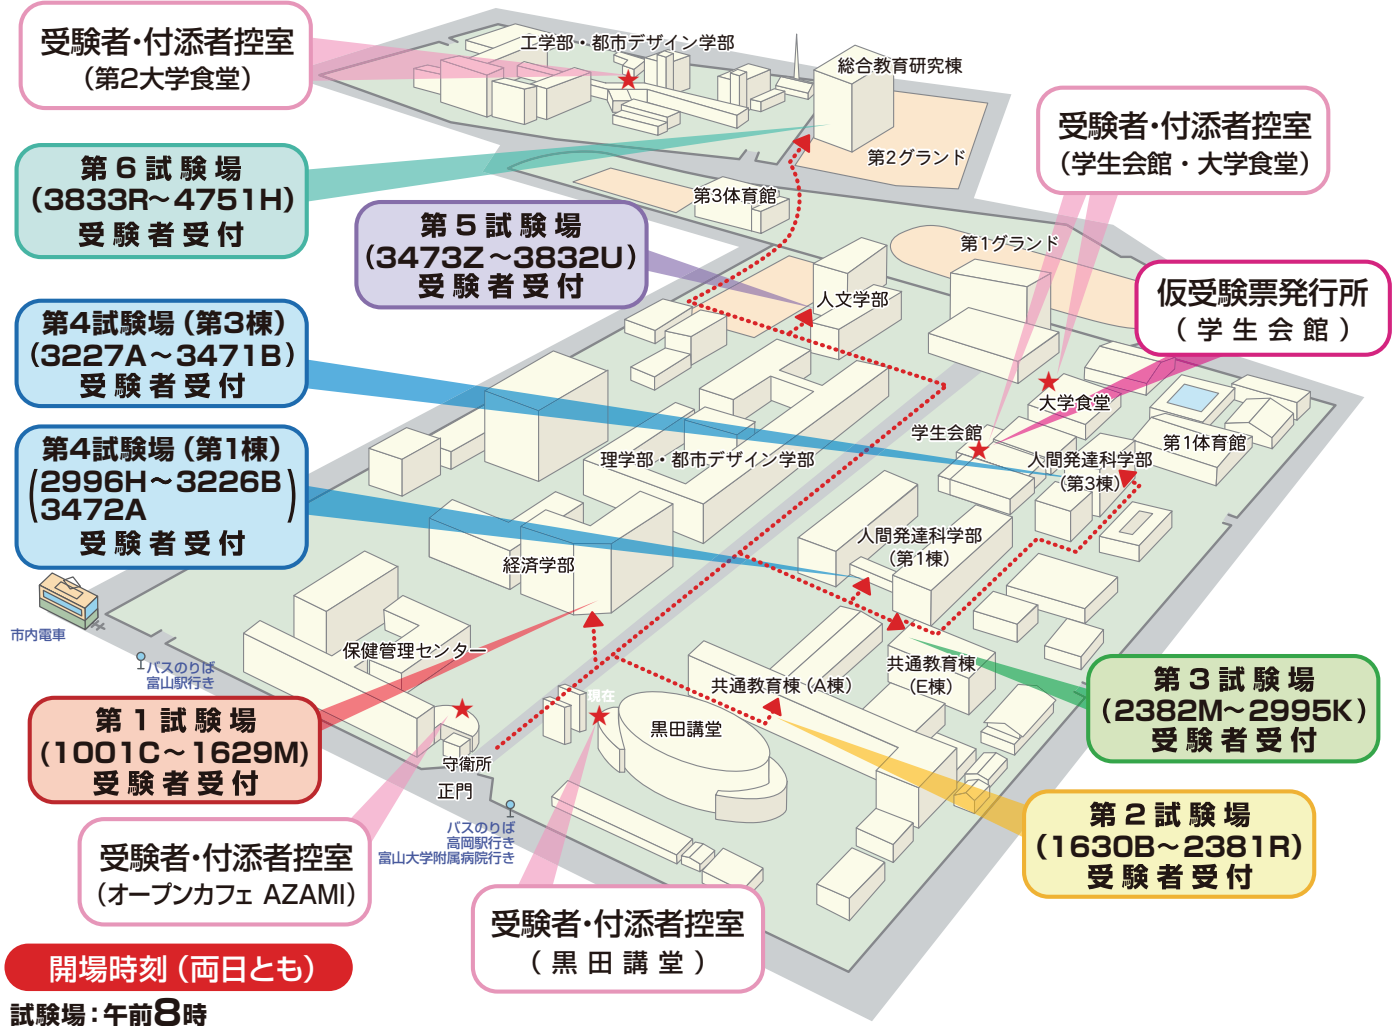

平成31年度大学入試センター試験 富山大学五福キャンパス試験場案内図

試験場コード 114201 受験番号表

試験場	受験番号	使用校舎
第1試験場	1001C ~ 1629M	経済学部
第2試験場	1630B ~ 2381R	共通教育棟
第3試験場	2382M ~ 2995K	共通教育棟
第4試験場	2996H ~ 3226B 3472A	人間発達科学部 (第1棟)
	3227A ~ 3471B	人間発達科学部 (第3棟)
第5試験場	3473Z ~ 3832U	人文学部
第6試験場	3833R ~ 4751H	総合教育研究棟

注意事項

- 受験票及び写真票は、必ず持参してください。
試験当日、受験票、写真票を紛失、又は忘れた場合には仮受験票発行所に申し出てください。
- 受験者は、各自が受験する教科・科目の「受験者入室」時刻までに、指定された試験場の試験室に到着してください。
試験室の位置は、各試験場建物の入口に掲示します。
なお、指定された試験場以外では、受験できません。
- 試験場の下見は建物入口までです。建物内には入れません。
- 受験しない教科・科目の試験時間中は、試験室には入室できません。受験者・付添者控室を利用してください。
- 自動車、バイク等での試験場構内への入構を禁止します。