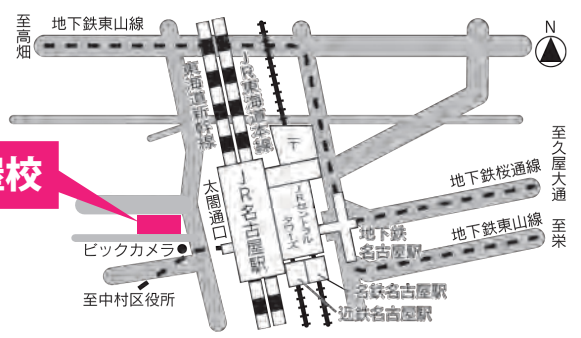

都市
デザイン学部

名古屋
受験出来ませう!

■ 個別学力検査〈前期日程〉

■ 出願期間

令和2年

令和2年 1/27日

2/25 火

2/5 水 17時 必着

■ 試験会場 ※試験場の収容数には限りがあります。試験場の収容数を超過した場合は富山大学試験場(五福キャンパス試験場)での受験とします。決定した会場は受験票によりご確認ください。

経済学部

河合塾 名古屋校

理学部

工学部

都市
デザイン学部

愛知大学
名古屋キャンパス

お問い合わせ先