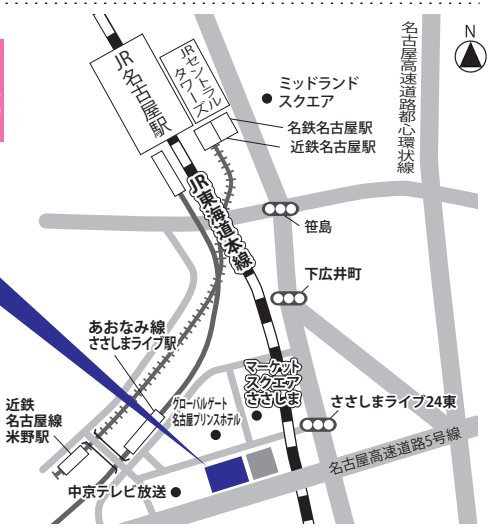

■ 試験会場 ※試験場の収容数には限りがあります。試験場の収容数を超過した場合は富山大学試験場(五福キャンパス試験場)での受験とします。決定した会場は受験票によりご確認ください。

経済学部

河合塾 名古屋校

理学部

工学部

都市
デザイン学部

愛知大学
名古屋キャンパス

お問い合わせ先