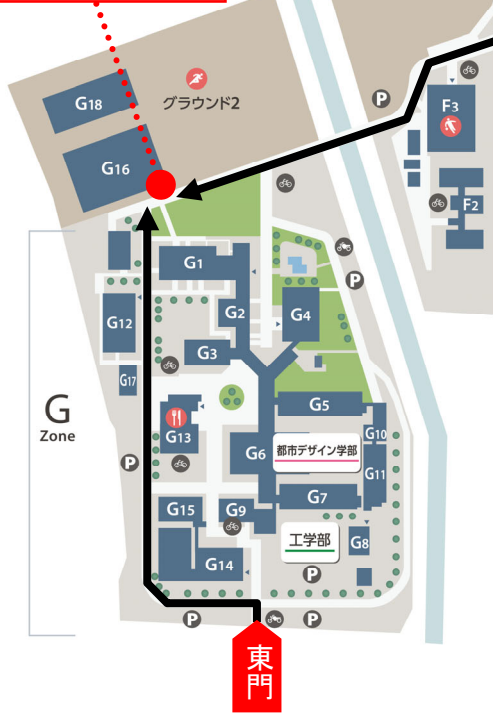

五福キャンパス

人間発達科学部
受付

至高岡
↑

バスのりば
[富山大学前]
高岡駅行き
富山大学附属病院行き

正門

バスのりば
[富山大学前]
富山駅行き

市内電車
富山大学前
至富山市街
↓

工学部
都市デザイン学部
受付

人文学部
受付

理学部
受付

経済学部
受付

東門

受験者控室及び付添者控室
は設置しません。