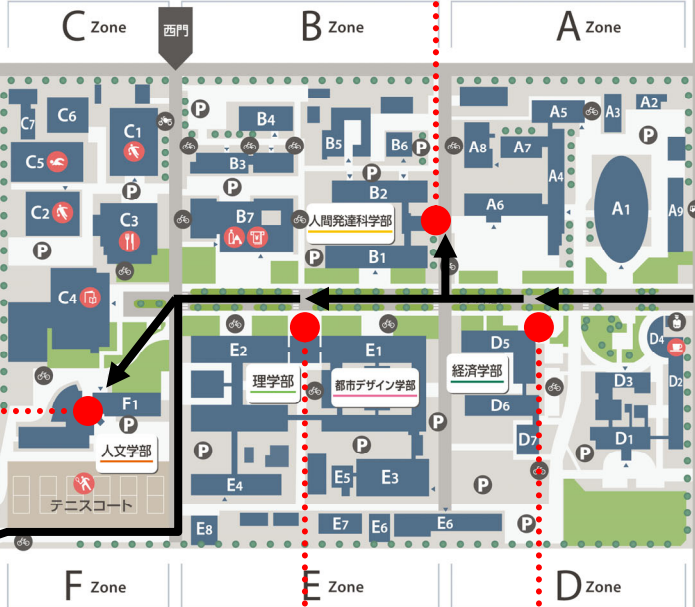

五福キャンパス

人間発達科学部
受付

至高岡
↑

バスのりば
[富山大学前]
高岡駅行き
富山大学附属病院行き

正門

バスのりば
[富山大学前]
富山駅行き

市内電車
富山大学前
至富山市街
↓

工学部
都市デザイン学部
受付

人文学部
受付

理学部
受付

経済学部
受付

東門

受験者控室及び付添者控室
は設置しません。