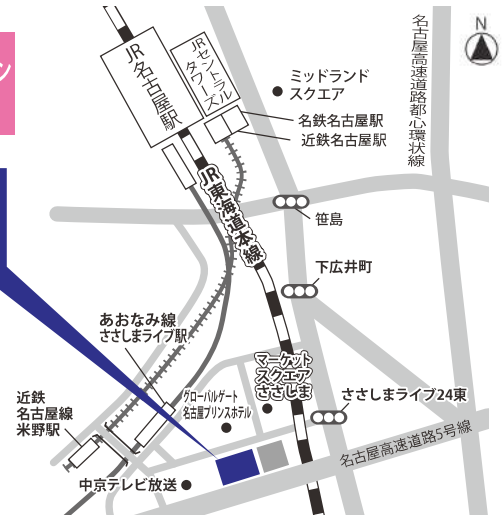

■ 試験会場

*試験場の収容数には限りがあります。試験場の収容数を超過した場合は富山大学試験場(五福キャンパス試験場)での受験とします。決定した会場は受験票によりご確認ください。

経済学部

河合塾 名古屋校

理学部

工学部

都市デザイン
学部

愛知大学
名古屋キャンパス