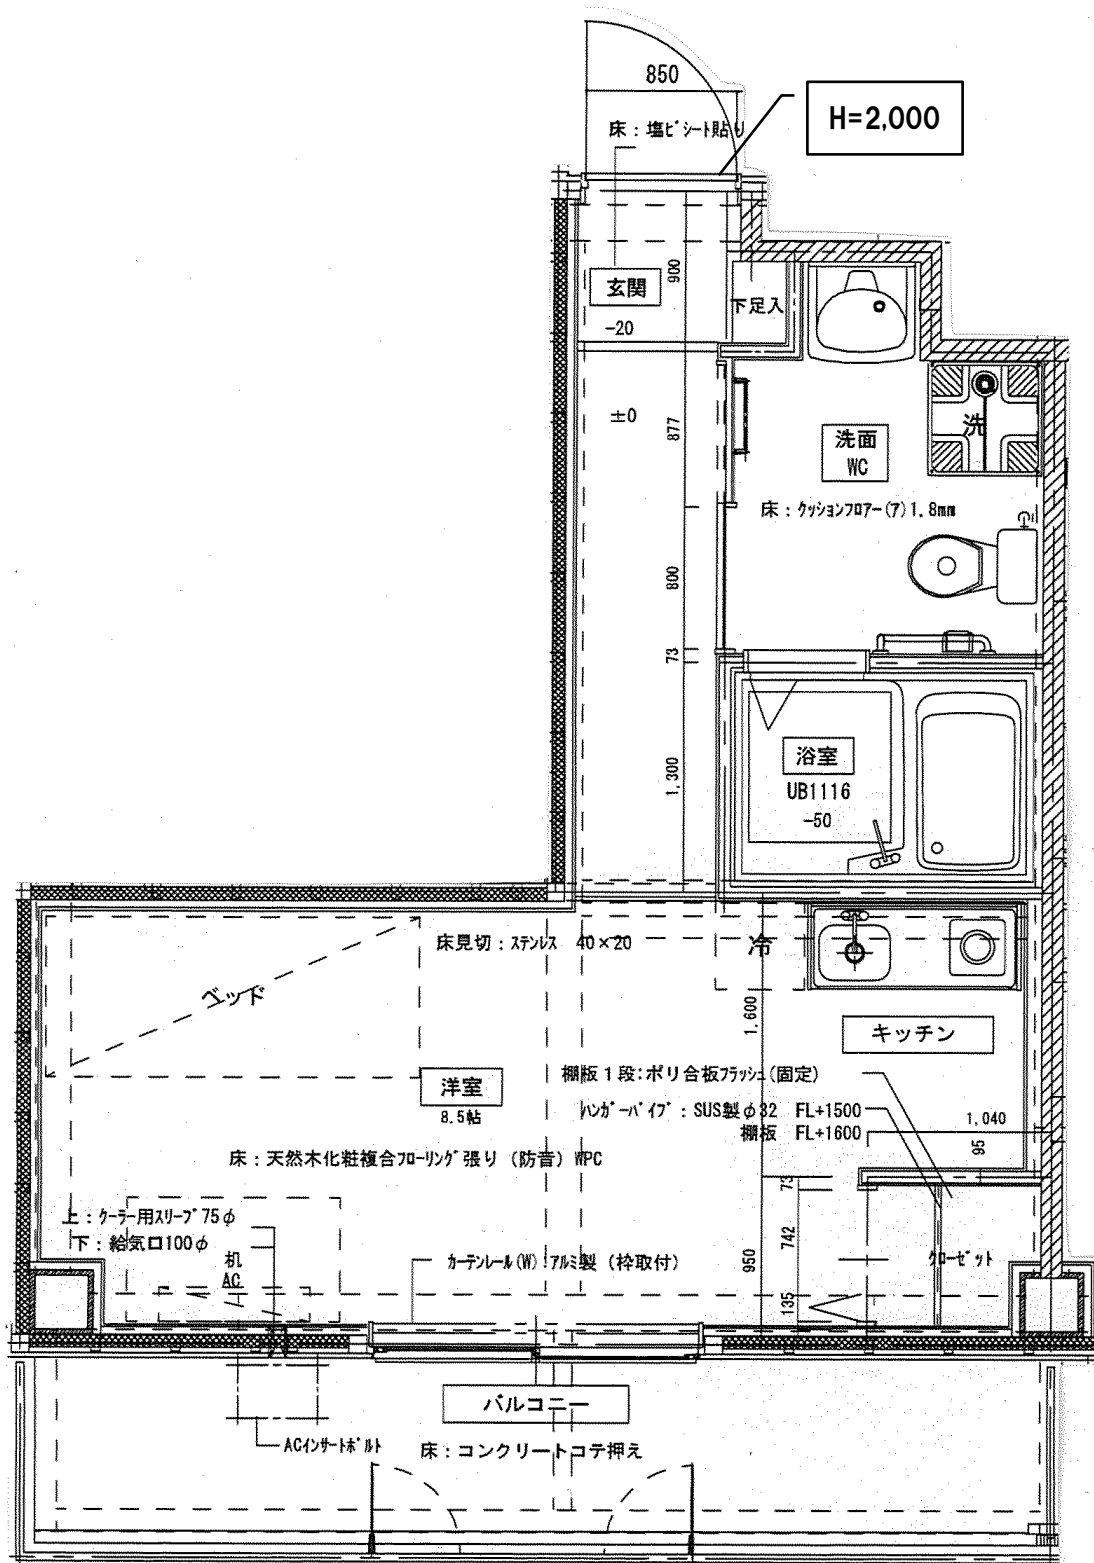

富山大学新樹寮間取り

部屋タイプ：DI

【設備・備品等】

机・椅子、ベッド、ミニキッチン、電子レンジ、バス、トイレ、冷蔵庫、エアコン、洗濯機、カーテン