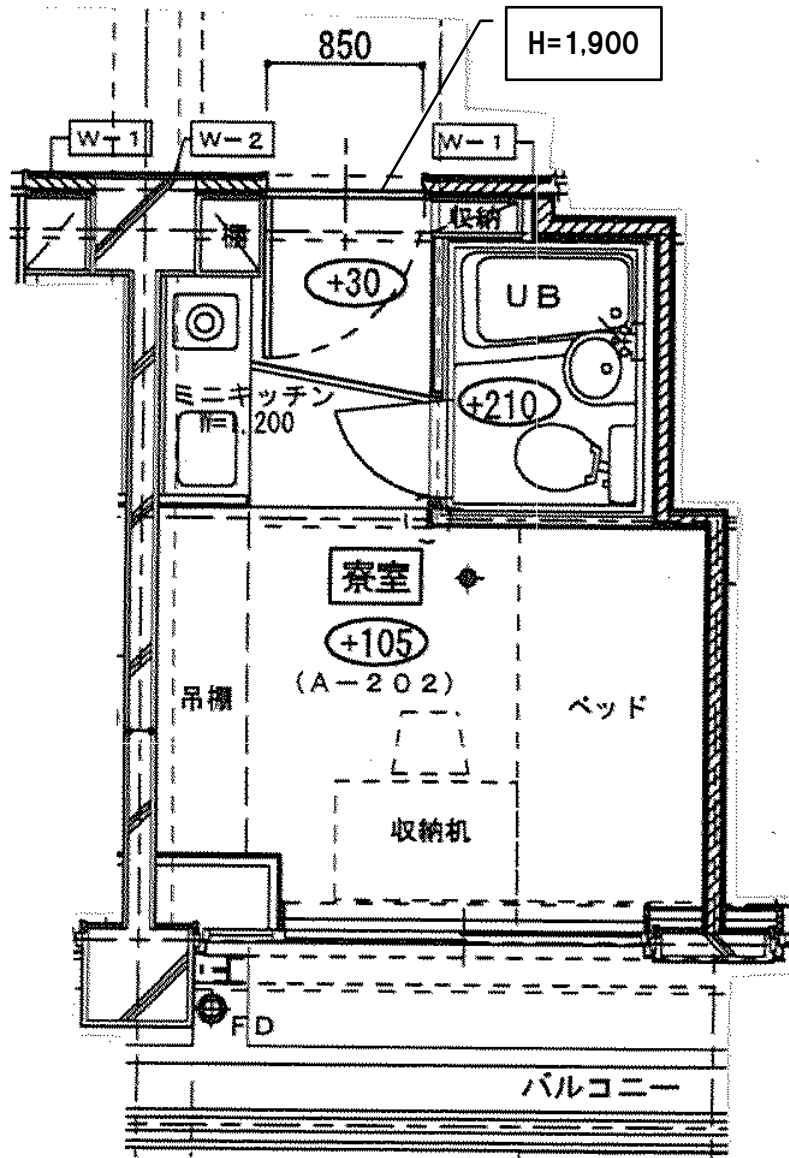

富山大学新樹寮間取り

部屋タイプ：S I

【設備・備品等】

机・椅子、ベッド、ミニキッチン、電子レンジ、
バス・トイレ（ユニットバス）、冷蔵庫、エアコン、カーテン