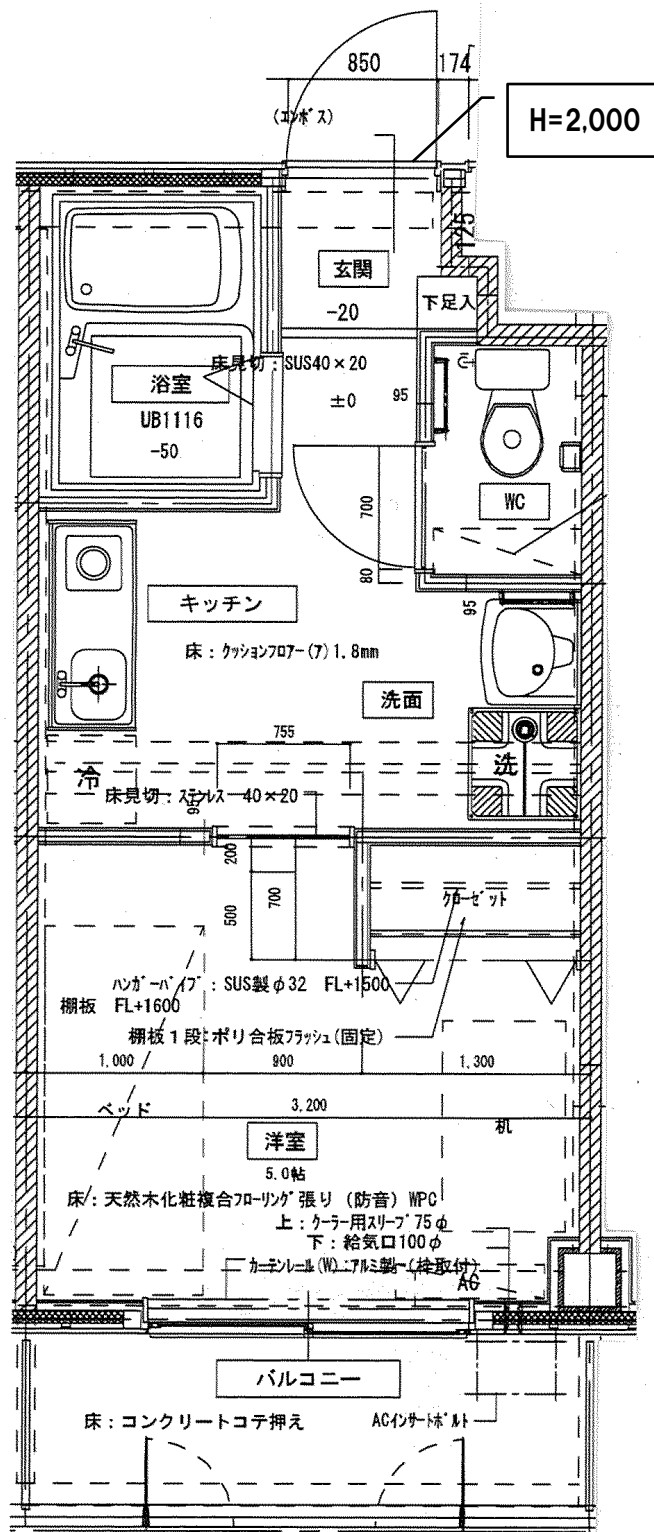

富山大学新樹寮間取り

部屋タイプ：S II

【設備・備品等】

机・椅子、ベッド、ミニキッチン、電子レンジ、バス、トイレ、冷蔵庫、エアコン、洗濯機、カーテン