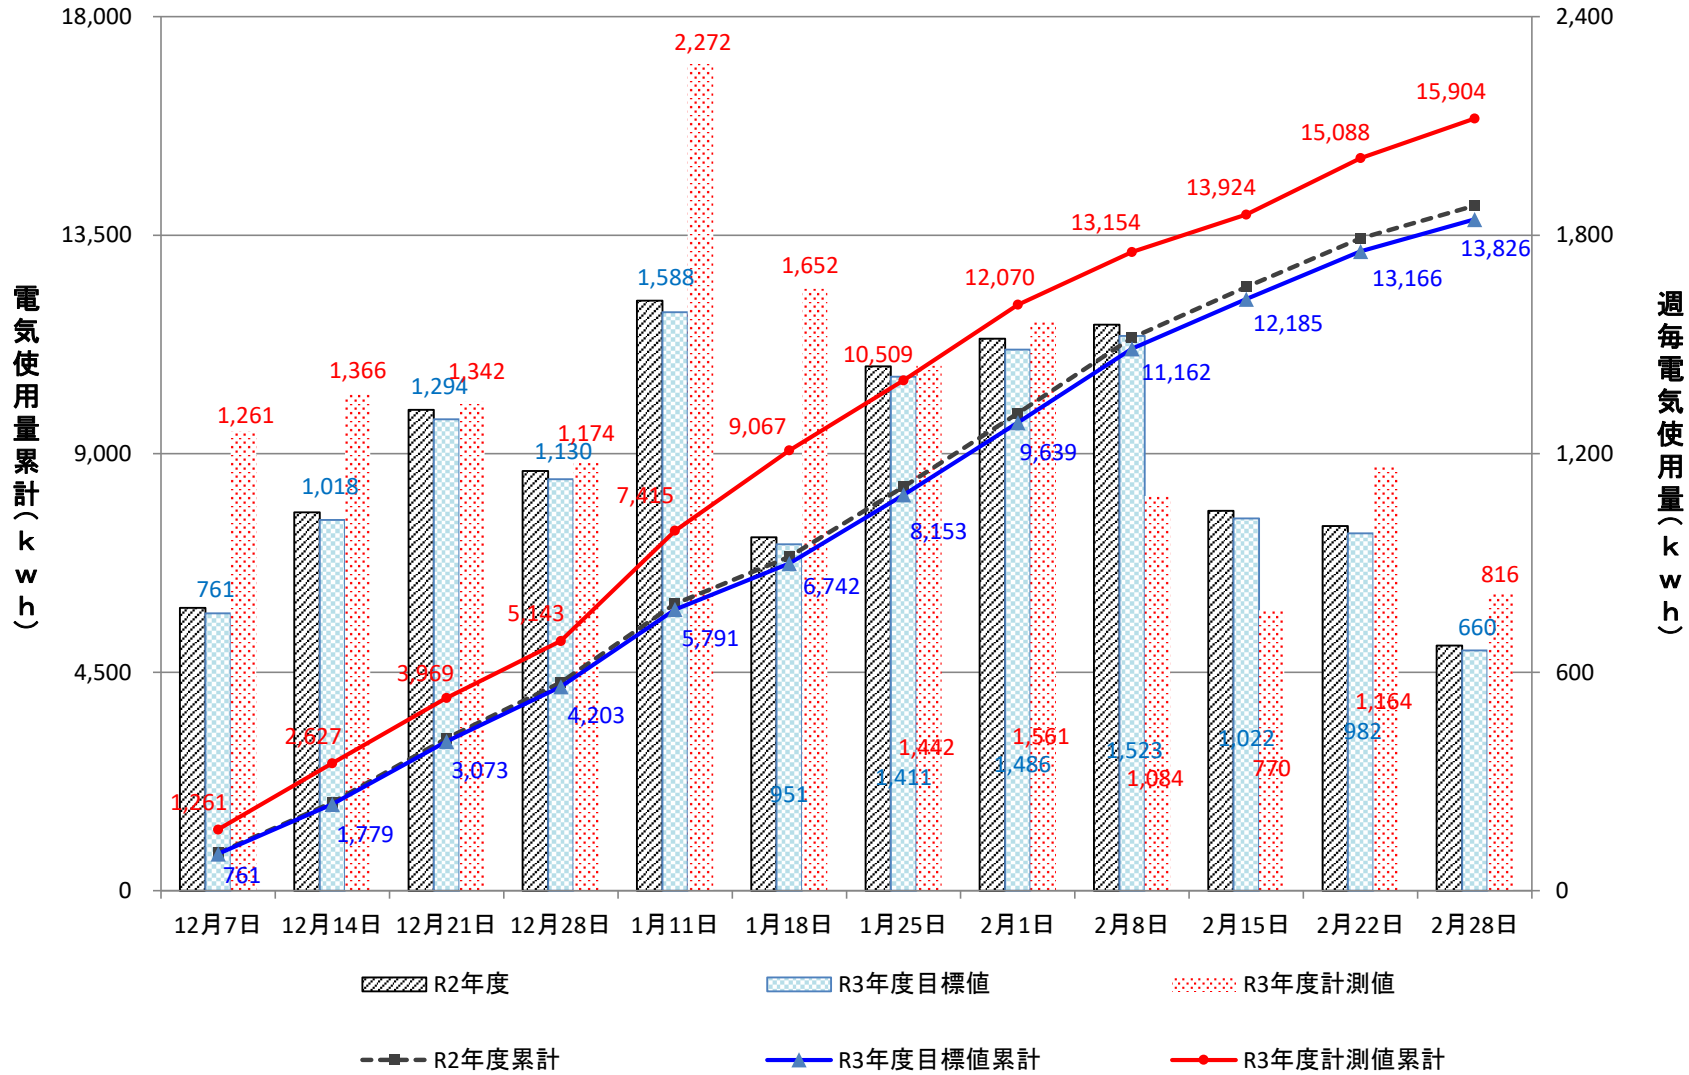

都市デザイン学部実験実習棟