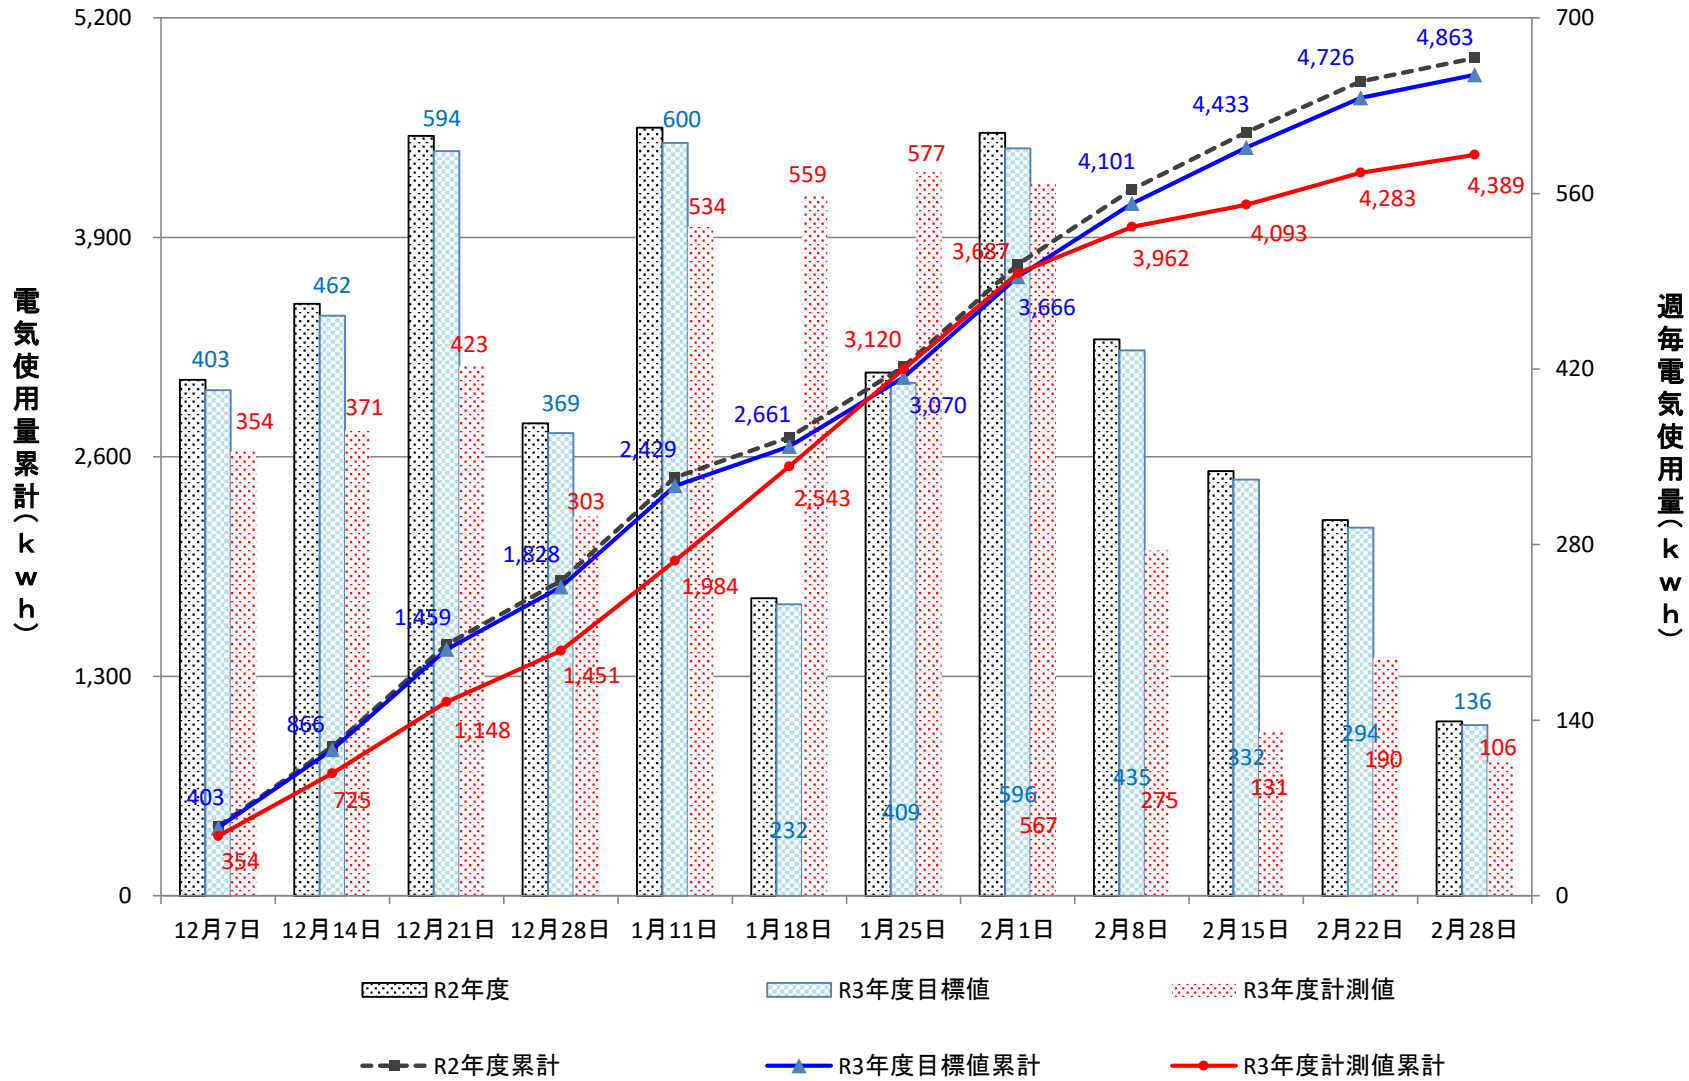

病棟

中央機械室等

A(管理)棟

B1(講義)棟

G棟(体育)、F棟(図書館)、洗心苑

C(研究)棟

D(実験実習)棟

H(講義演習)棟