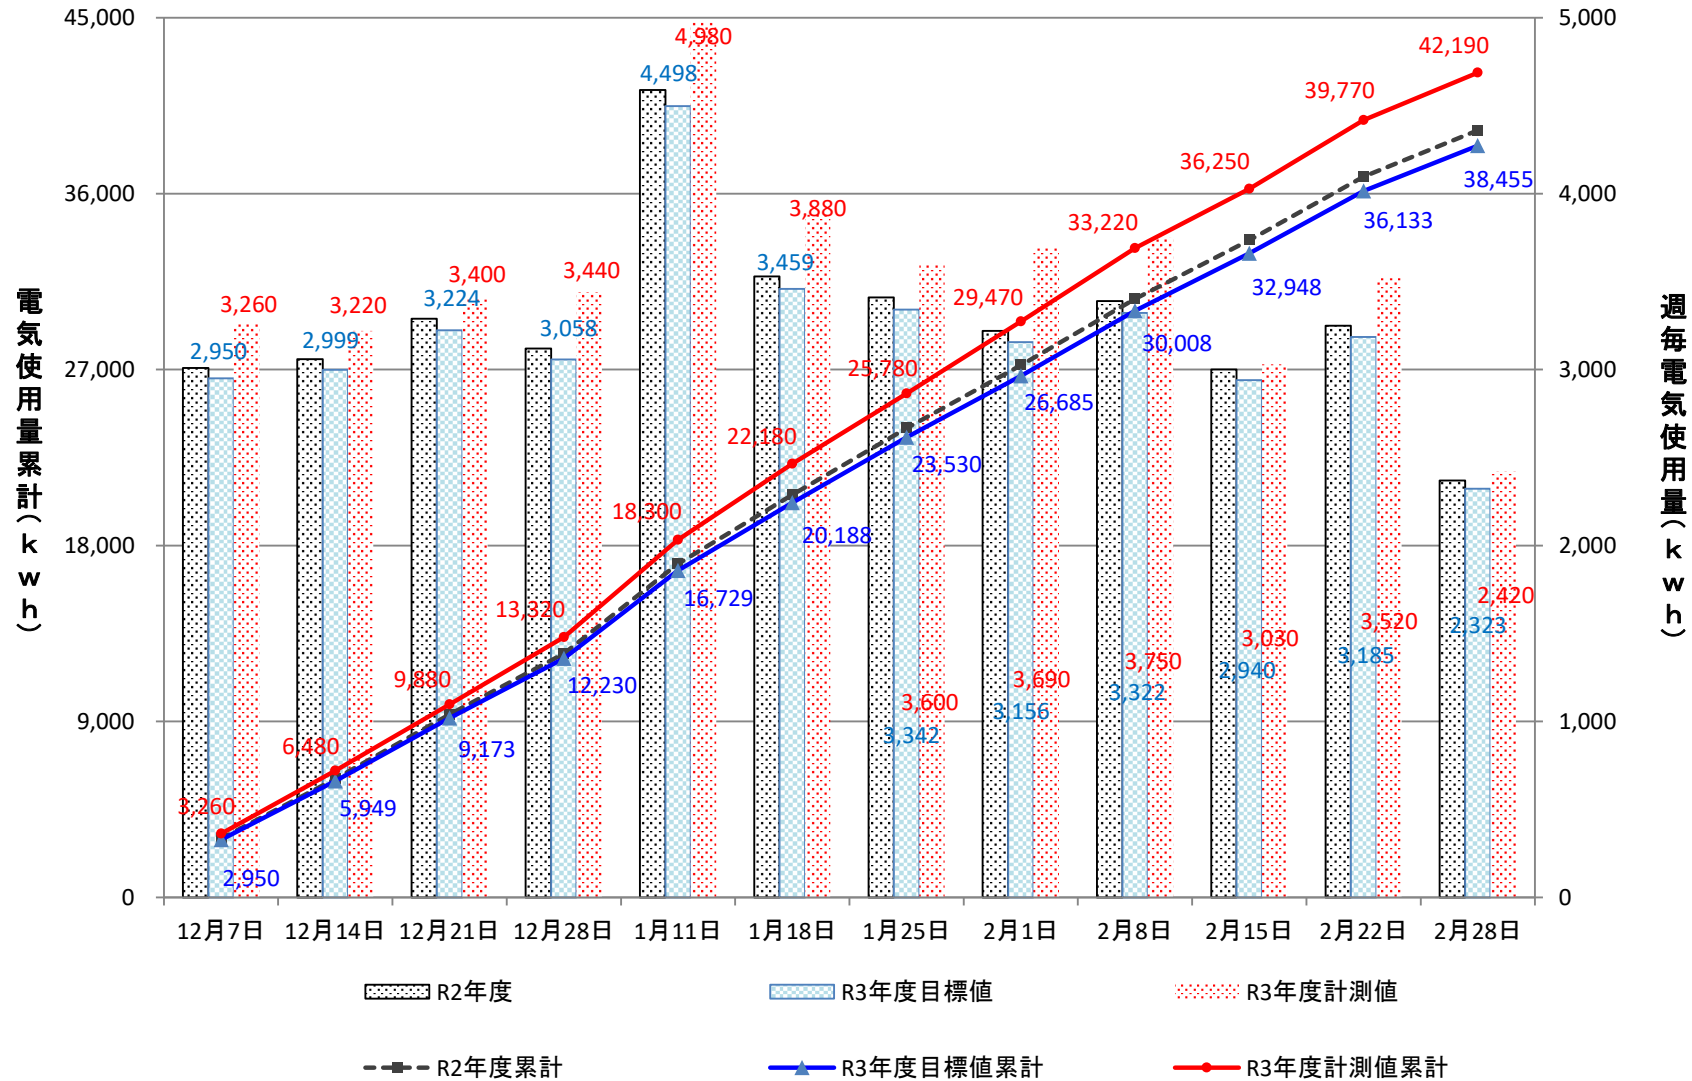

第2大学食堂

総合教育研究棟(工学系)

都市デザイン学部実験実習棟

学術研究・産学連携本部

外灯その他建物

杉谷キャンパス管理棟

講義実習棟

杉谷キャンパス図書館