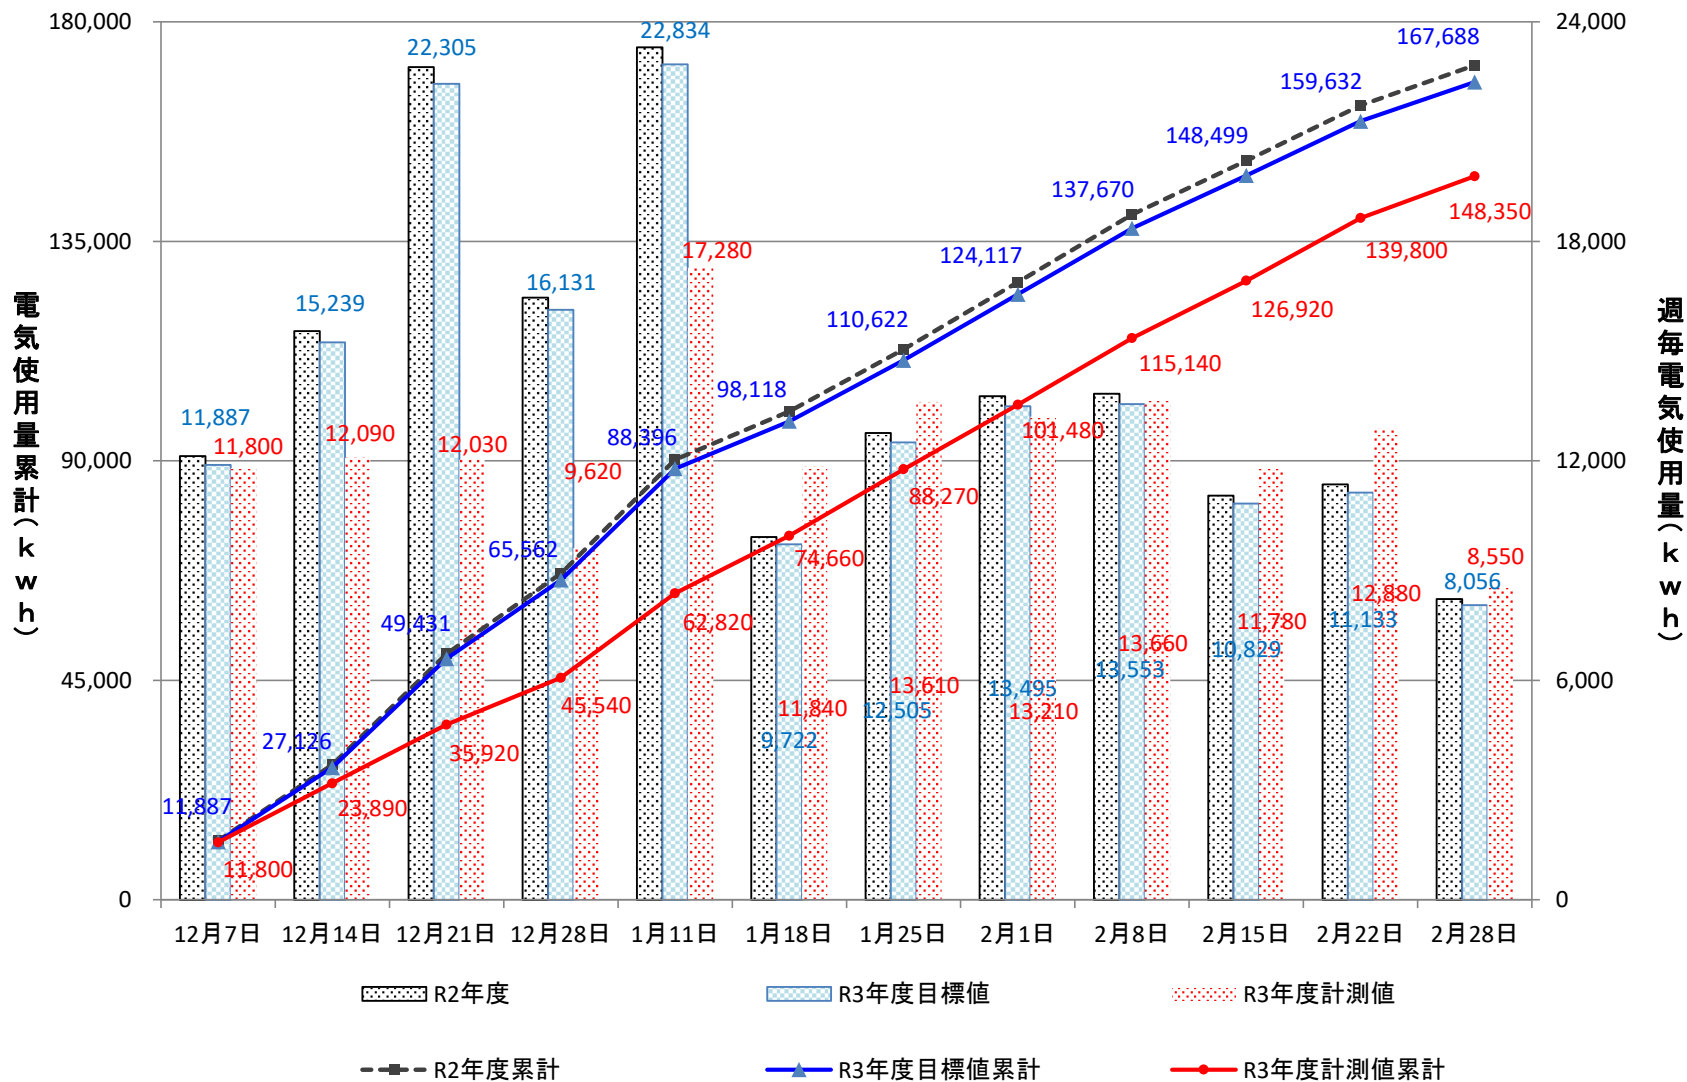

化学系実験研究棟

化学生物実験研究棟

電子情報実験研究棟

大学院実験研究棟

高電圧実験室

エネルギーセンター

実習工場

創造工学センター