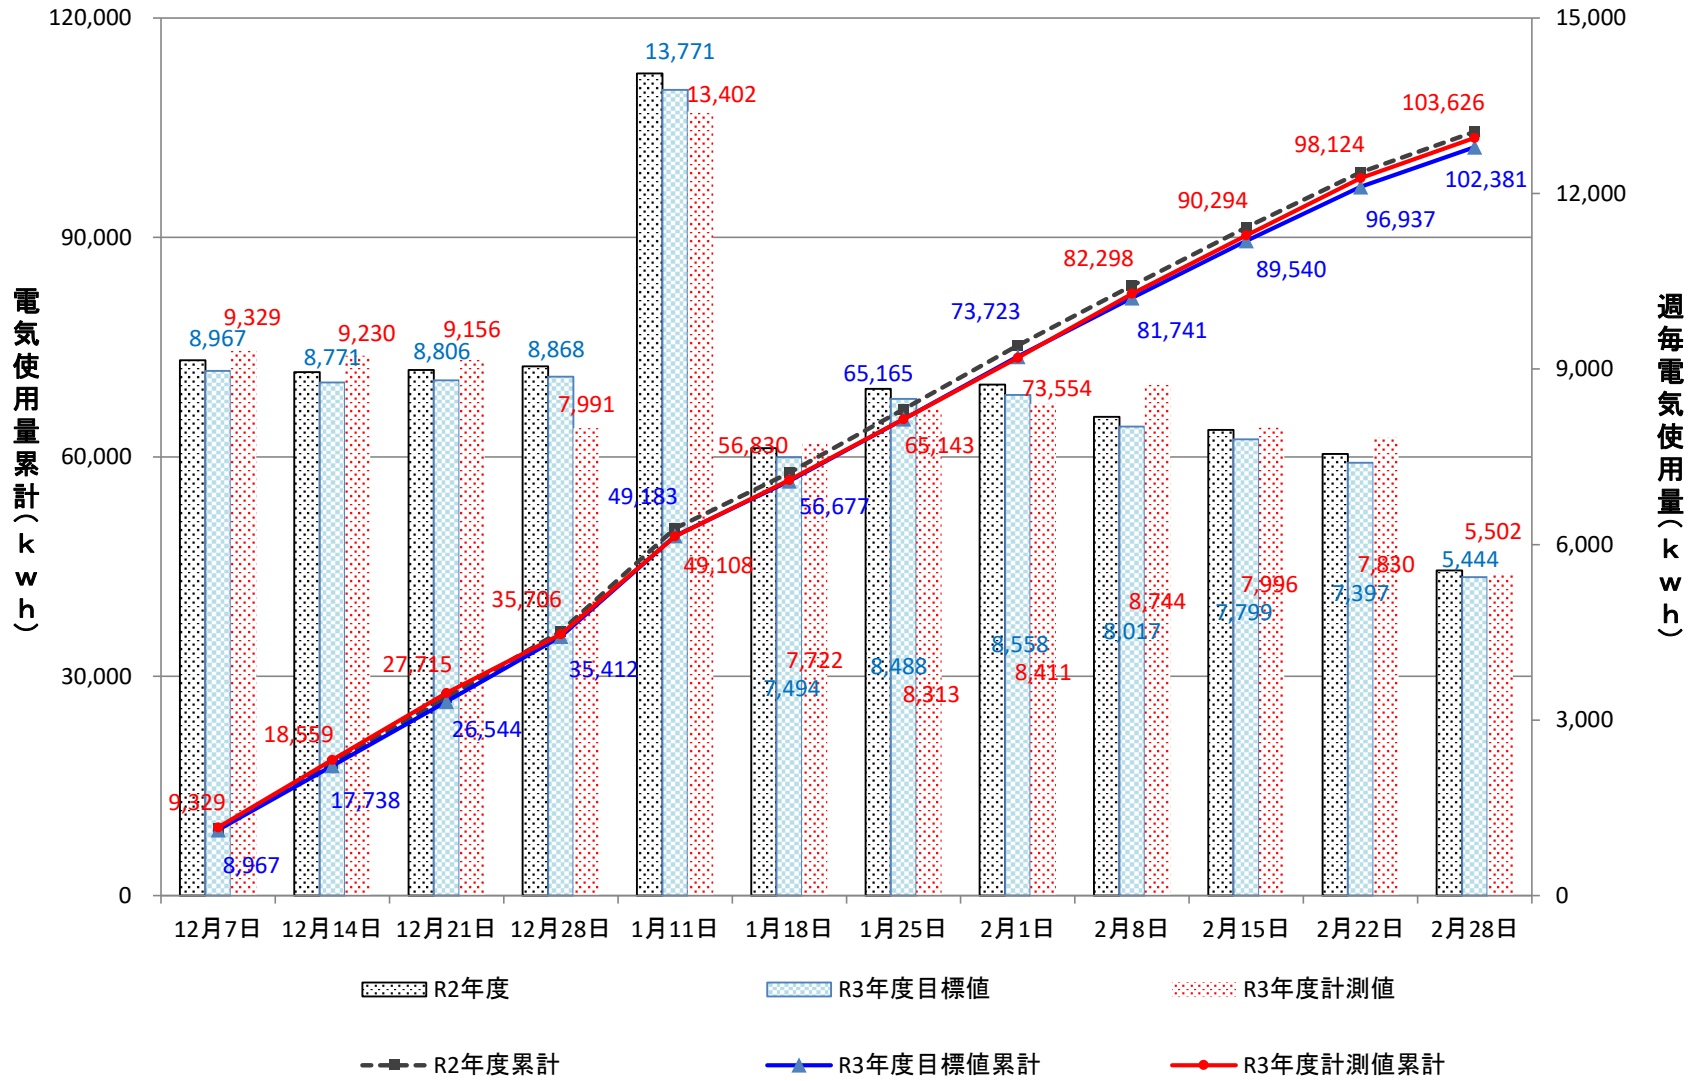

理学部2号館(ゆりの木通側)