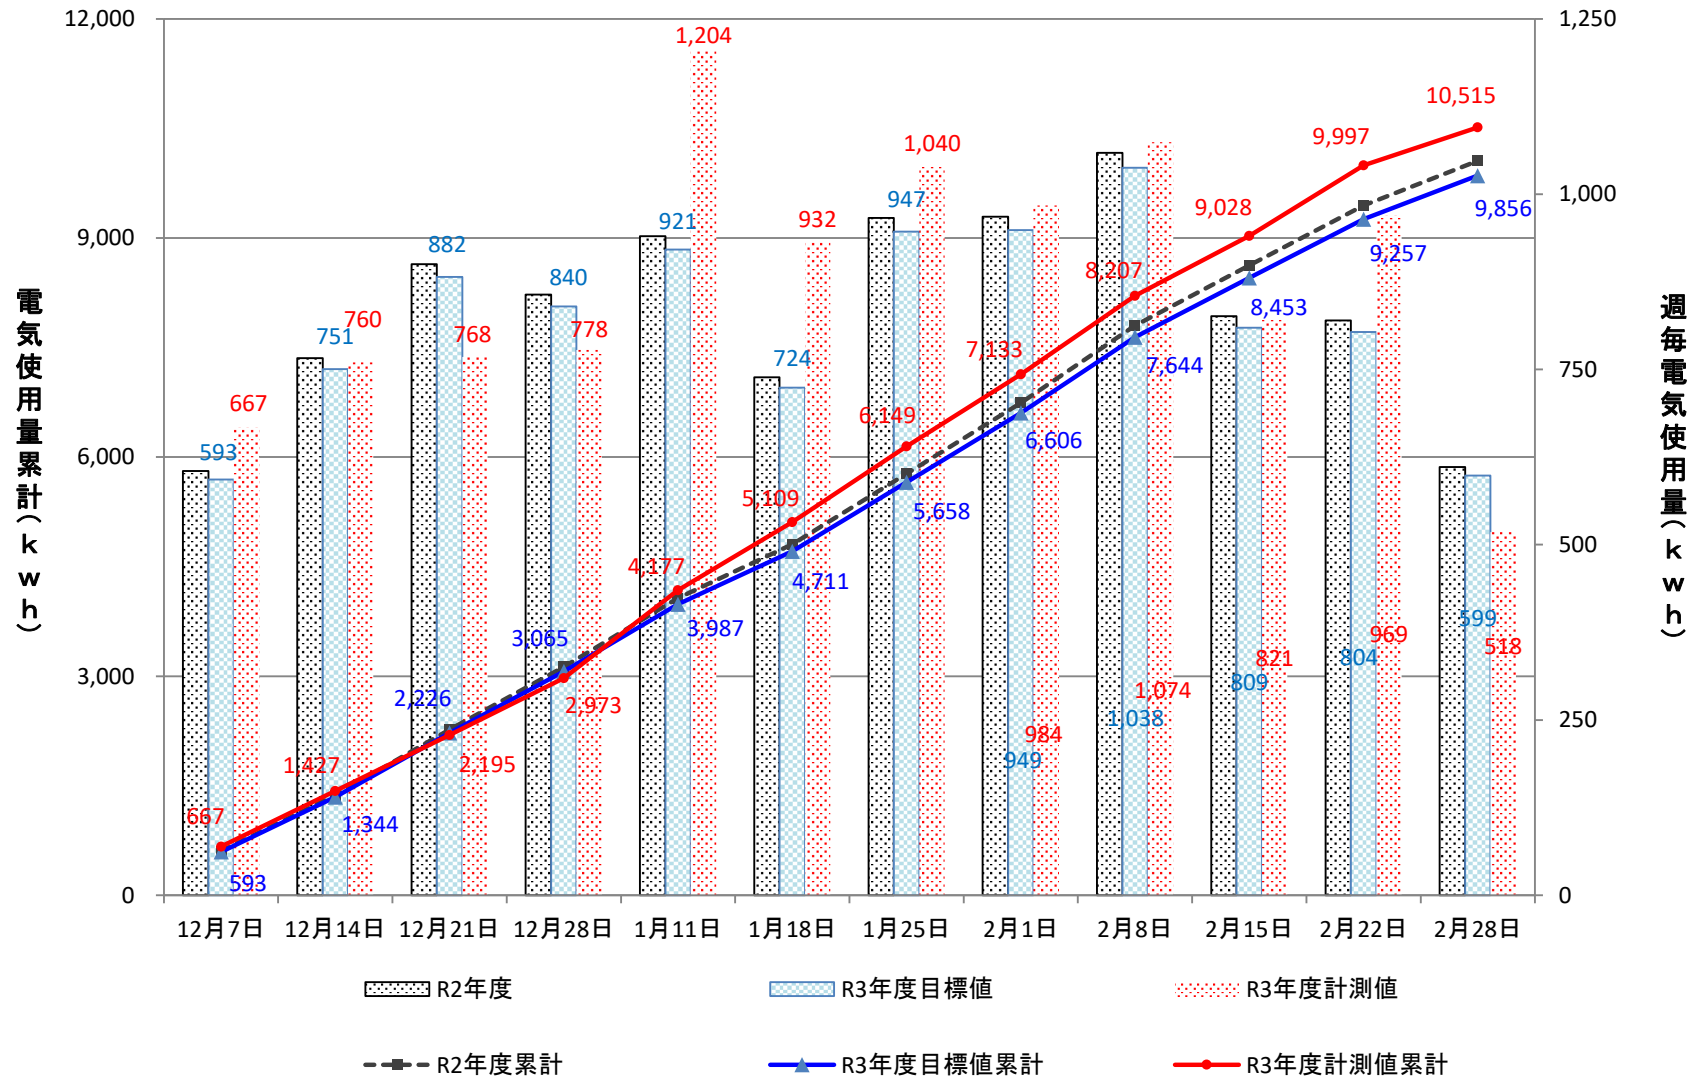

人間発達科学研究実践センター