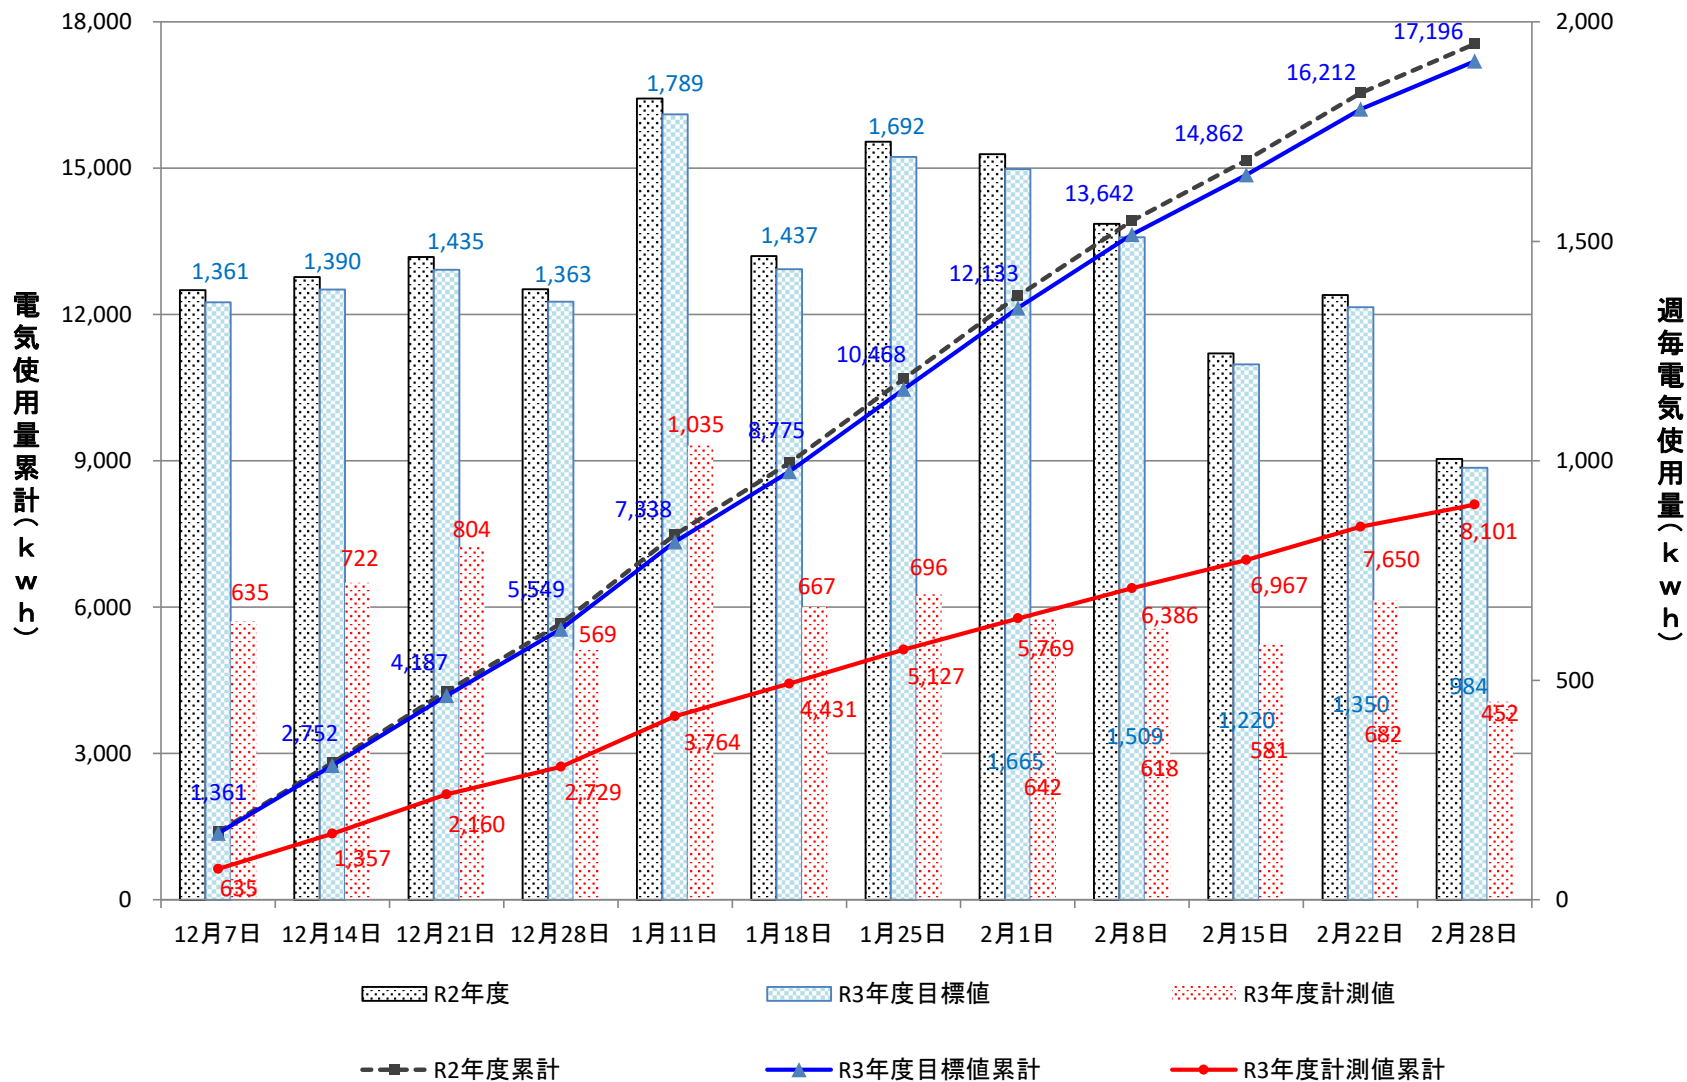

化学系実験研究棟

化学生物実験研究棟

電子情報実験研究棟

大学院実験研究棟

高電圧実験室

エネルギーセンター

実習工場

創造工学センター