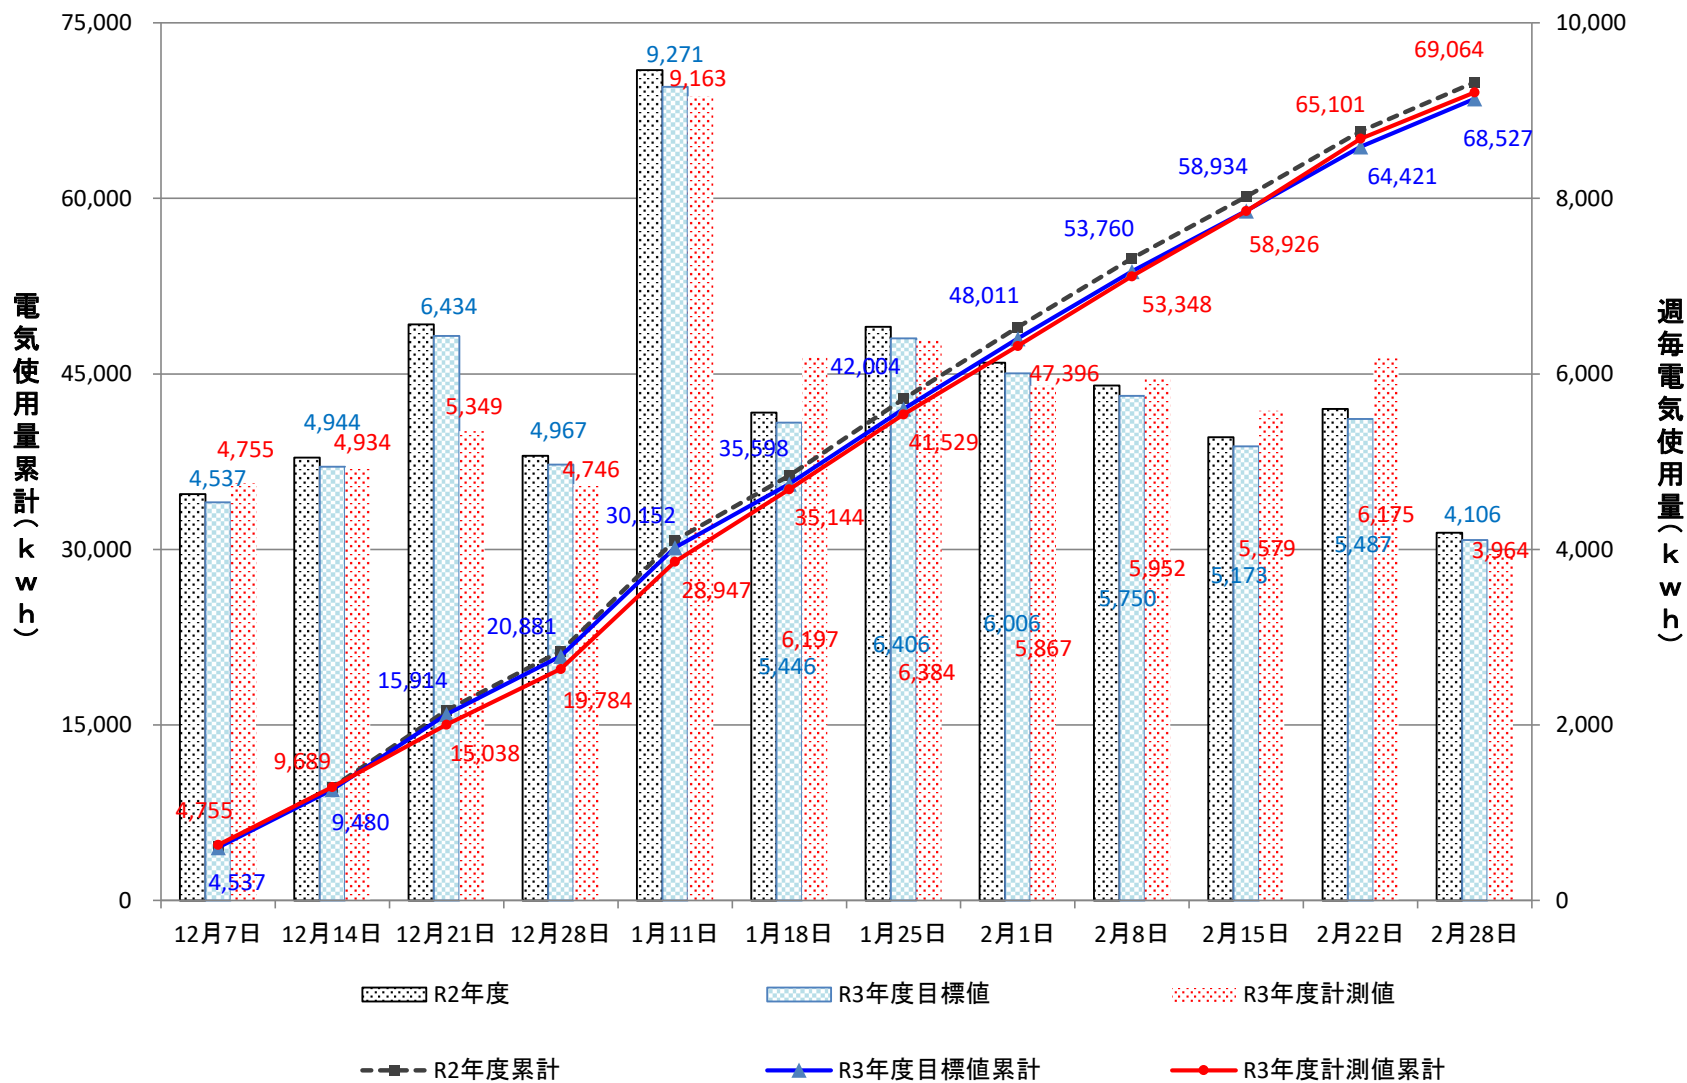

化学系実験研究棟

化学生物実験研究棟

電子情報実験研究棟

大学院実験研究棟

高電圧実験室

エネルギーセンター

実習工場

創造工学センター