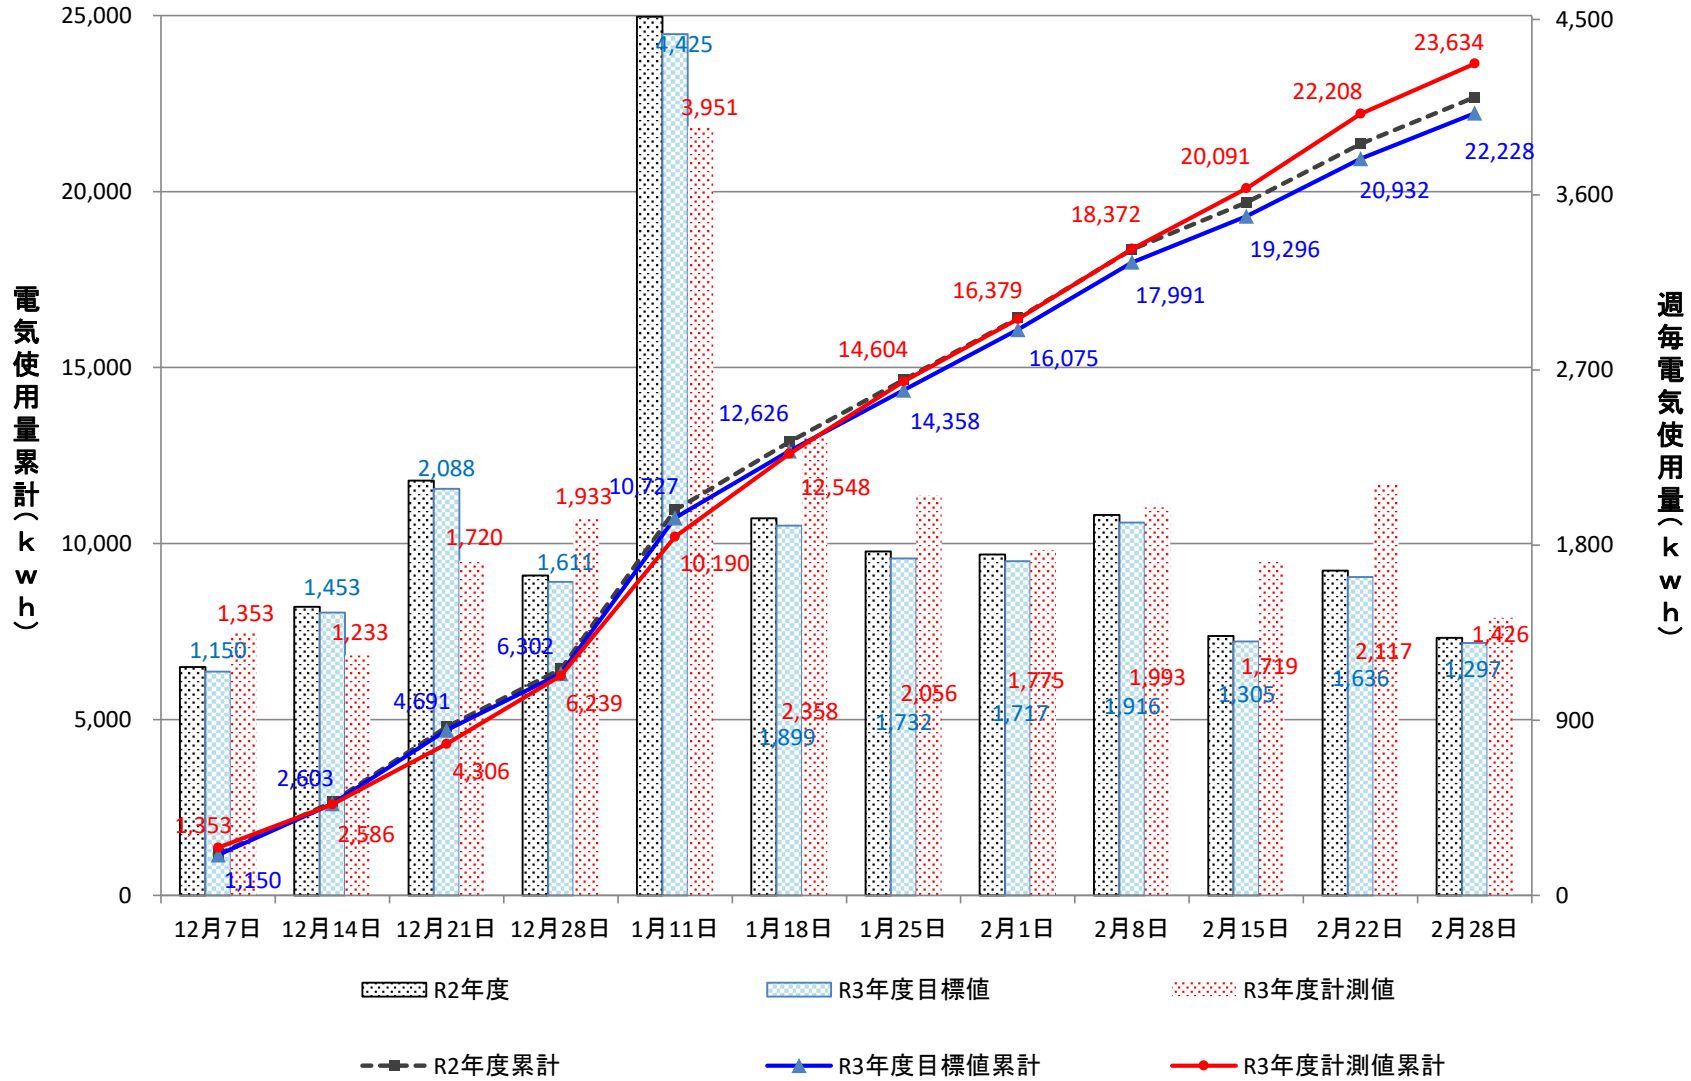

理学部1号館(A,B,増築棟)

理学部1号館(C,D,E棟)

理学部2号館(ゆりの木通側)

理学部2号館(水素研側、増築)

総合研究棟(3~7階)

総合研究棟(1~2階)

温室

極低温量子科学研究センター