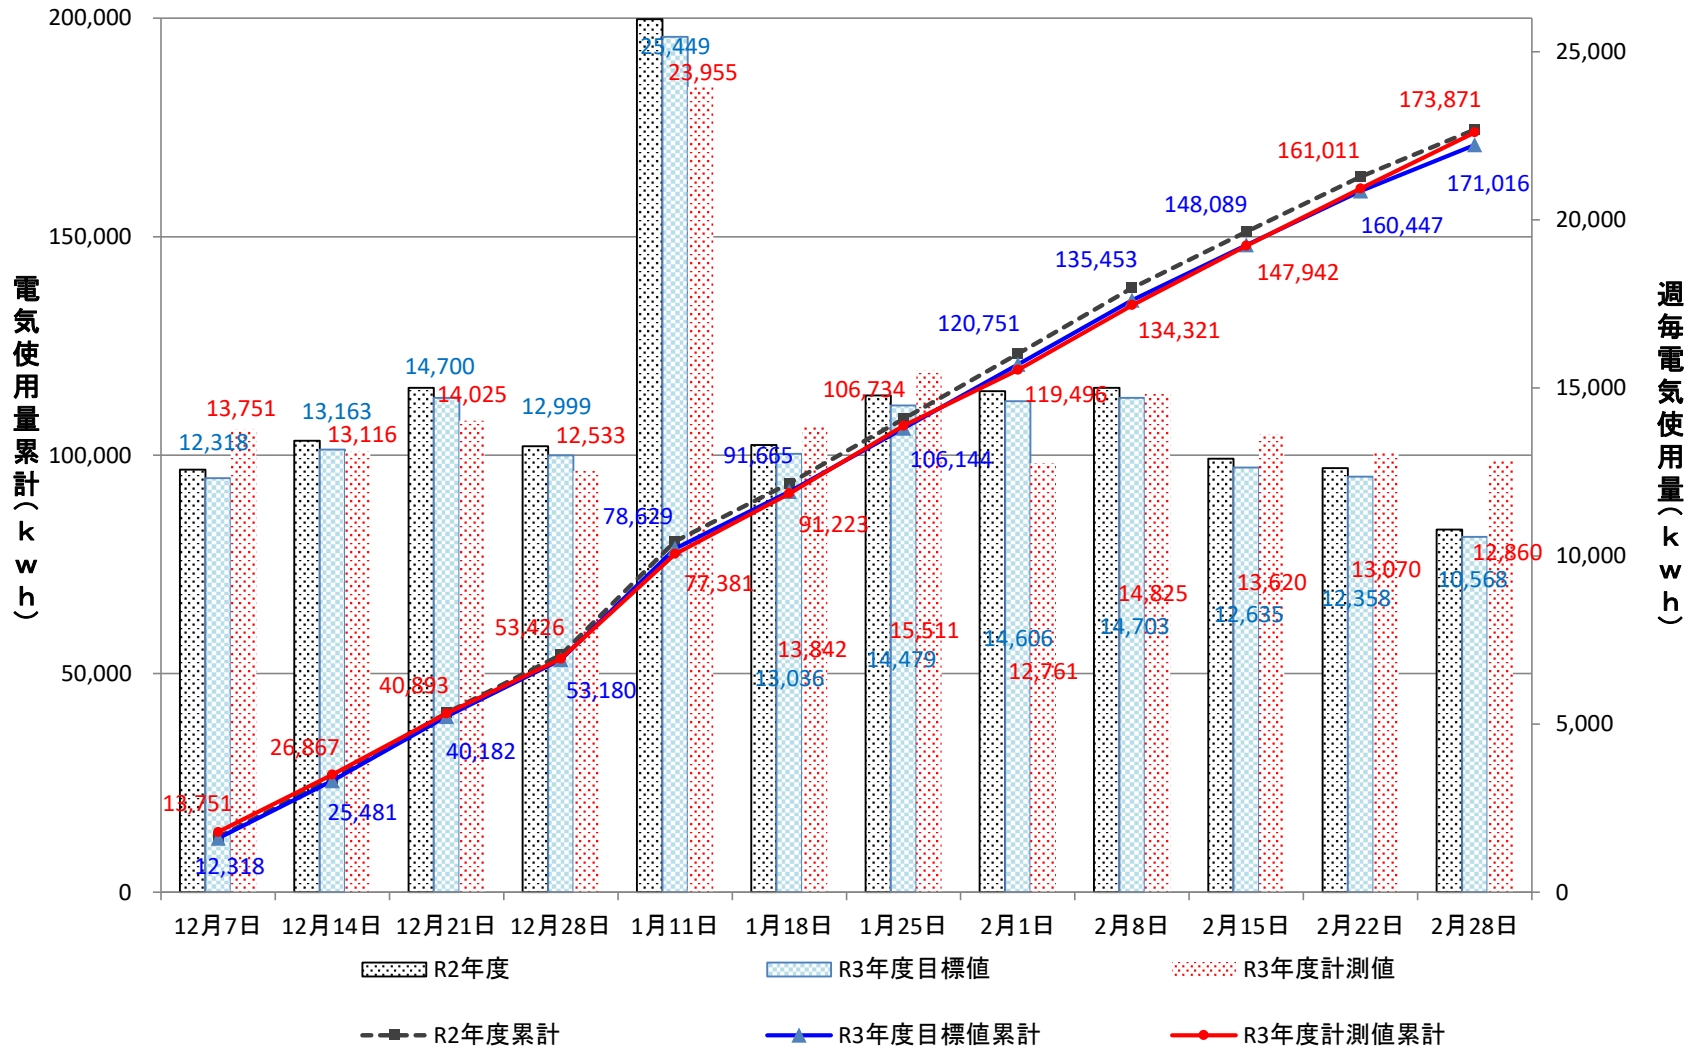

理学部1号館(A,B,増築棟)

理学部1号館(C,D,E棟)

理学部2号館(ゆりの木通側)

理学部2号館(水素研側、増築)

総合研究棟(3~7階)

総合研究棟(1~2階)

温室

極低温量子科学研究センター