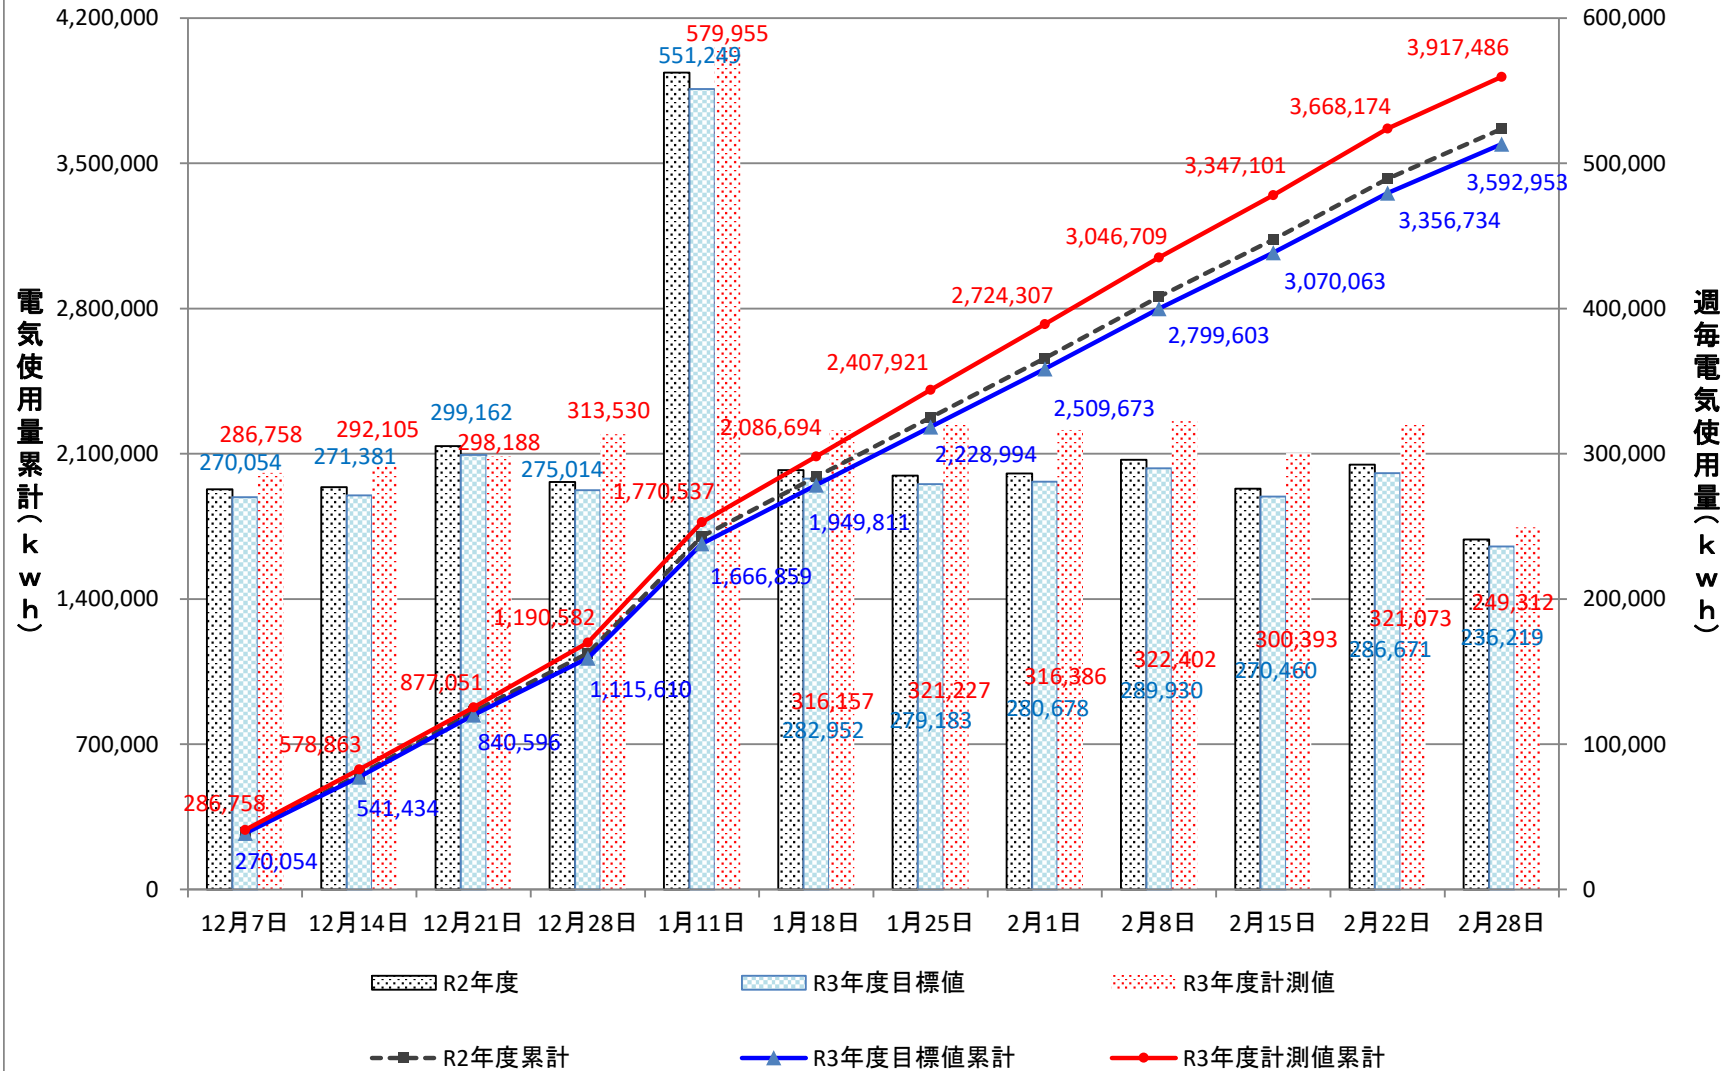

節電状況確認ガイド

〇〇棟

3キャンパス合計

五福キャンパス合計

杉谷キャンパス(学部等)合計

杉谷キャンパス(附属病院)合計

高岡キャンパス合計

黒田講堂