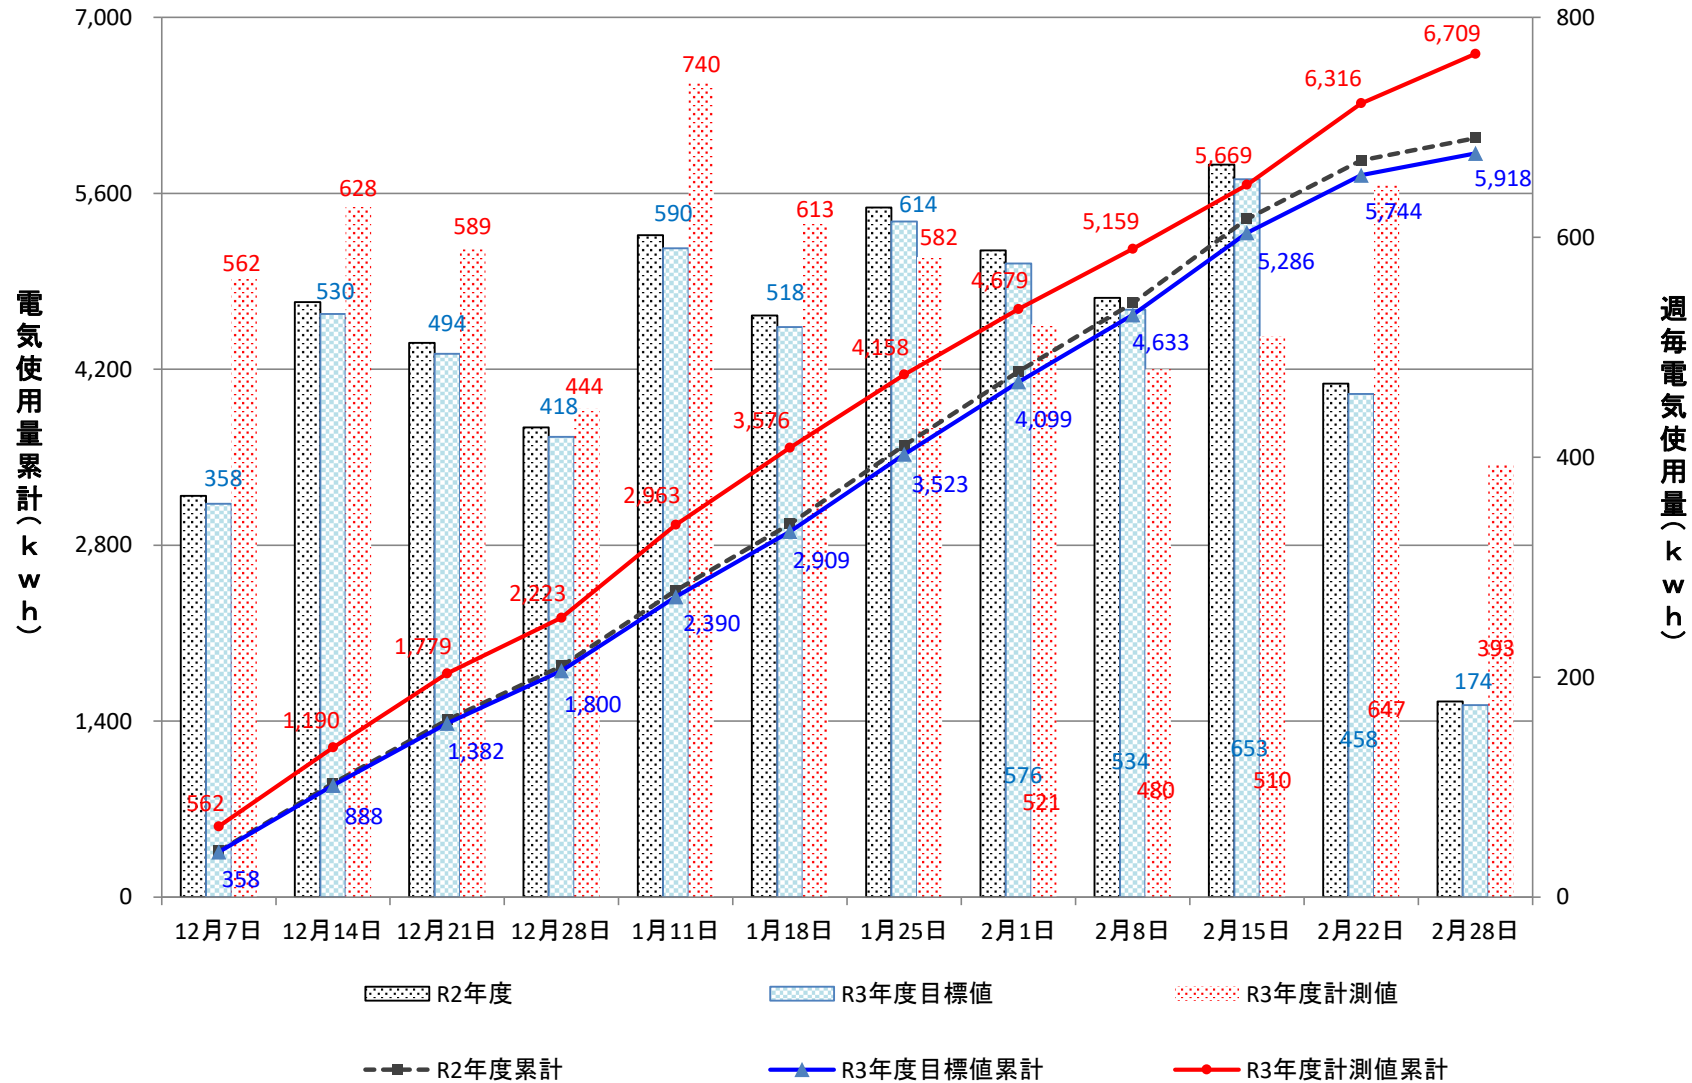

化学系実験研究棟

化学生物実験研究棟

電子情報実験研究棟

大学院実験研究棟

高電圧実験室

エネルギーセンター

実習工場

創造工学センター