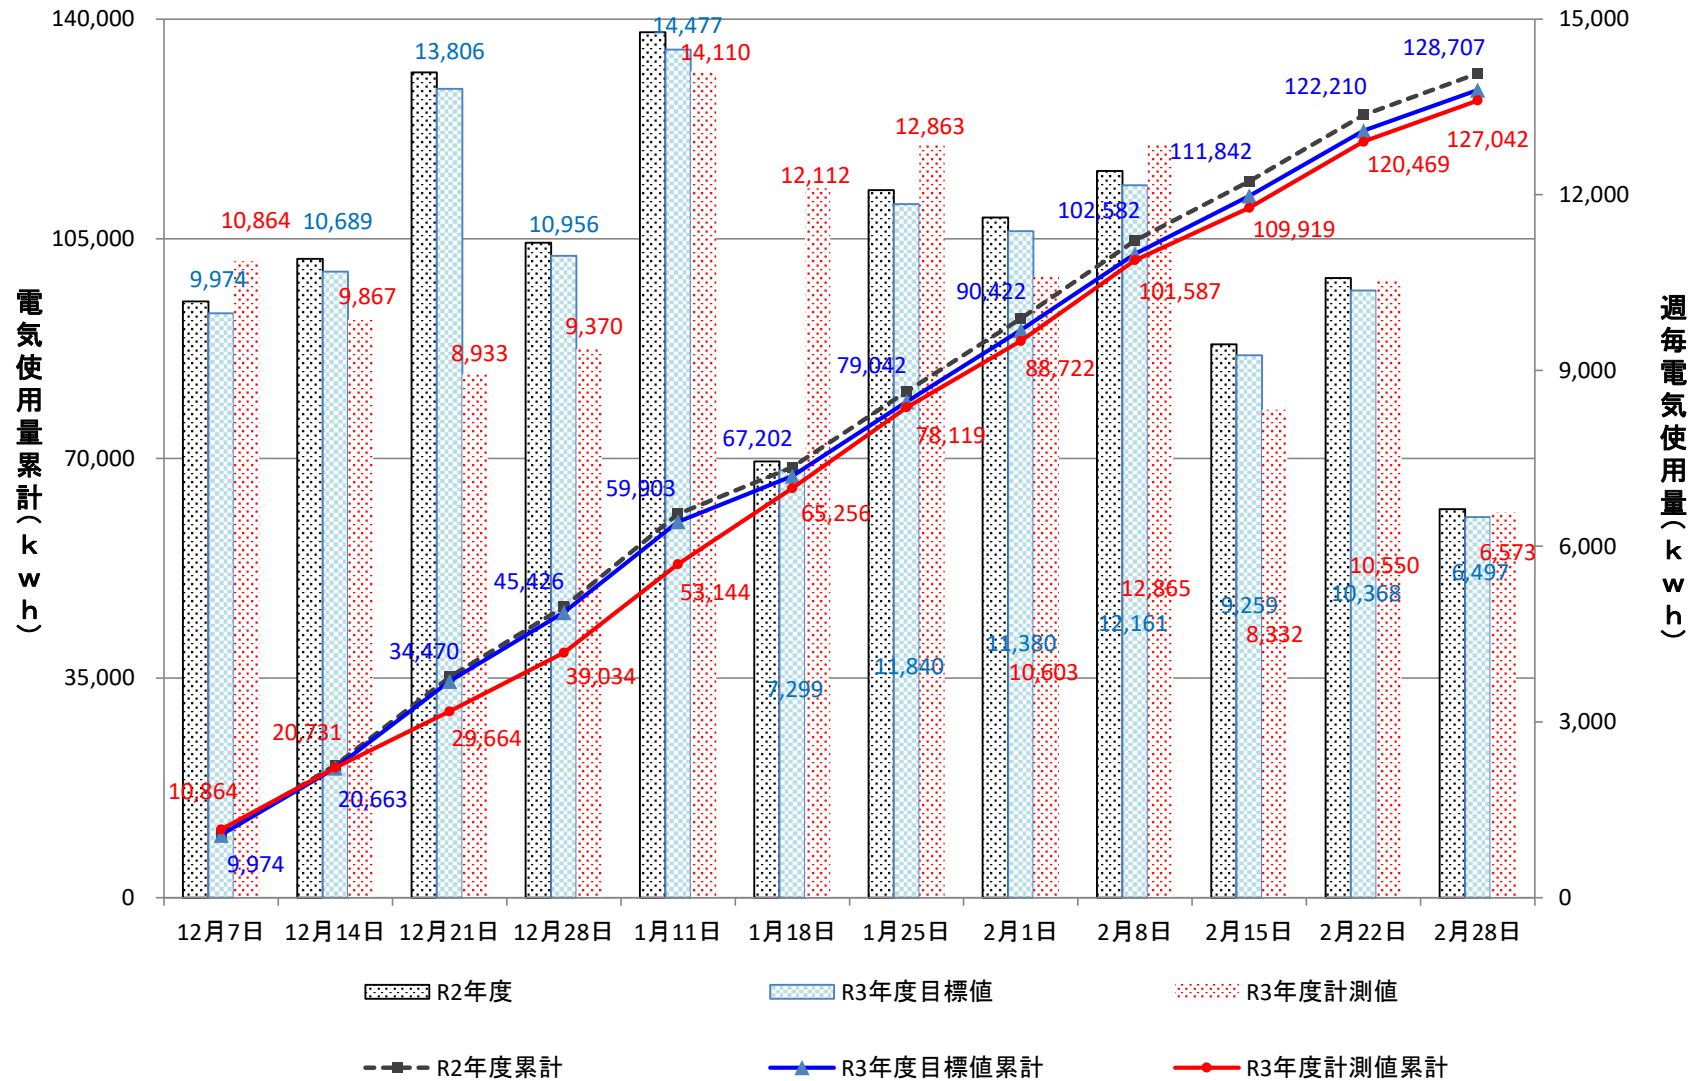

総合情報基盤センター

データセンター棟

放射性同位元素総合実験室

水素同位体科学研究センター

環境安全推進センター

共同利用棟

人文学部

サークル棟、更衣室、部室