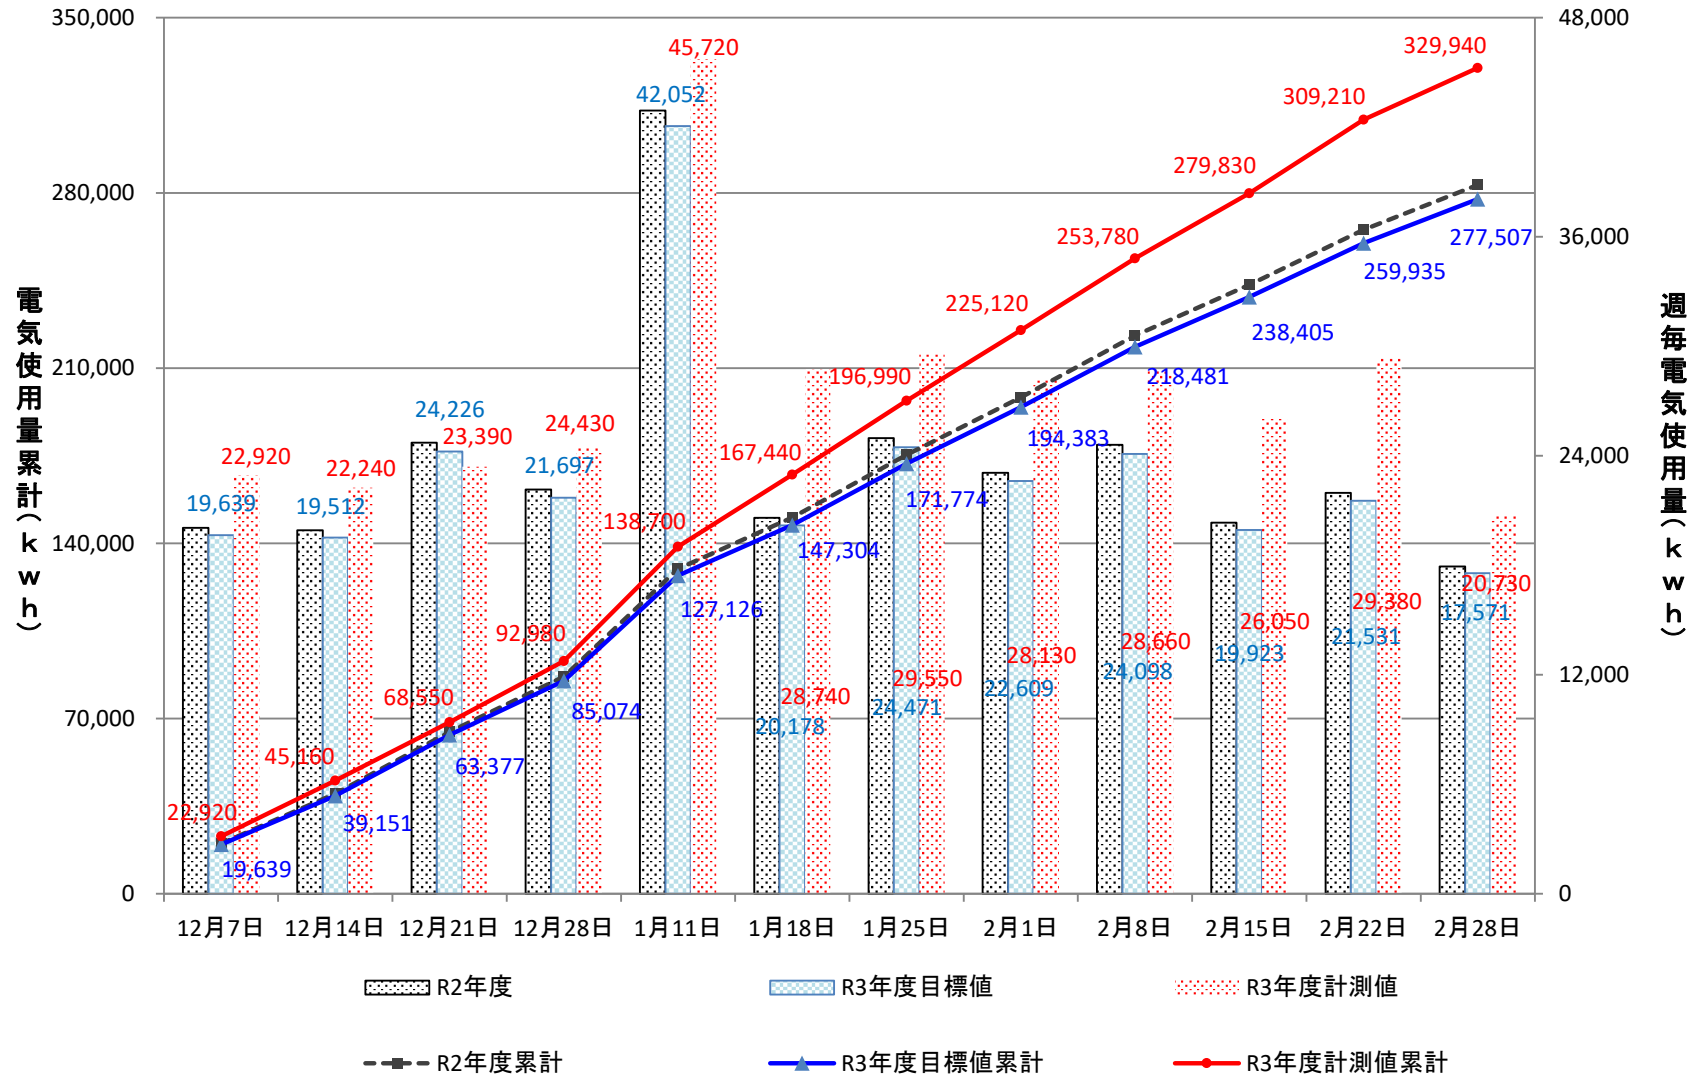

医学部研究棟

医・薬学部研究棟

薬学部・共同研究棟

看護学科研究棟

和漢医薬学総合研究棟

生命科学先端研究ユニット

医薬イノベーションセンター

附属病院(病棟以外)