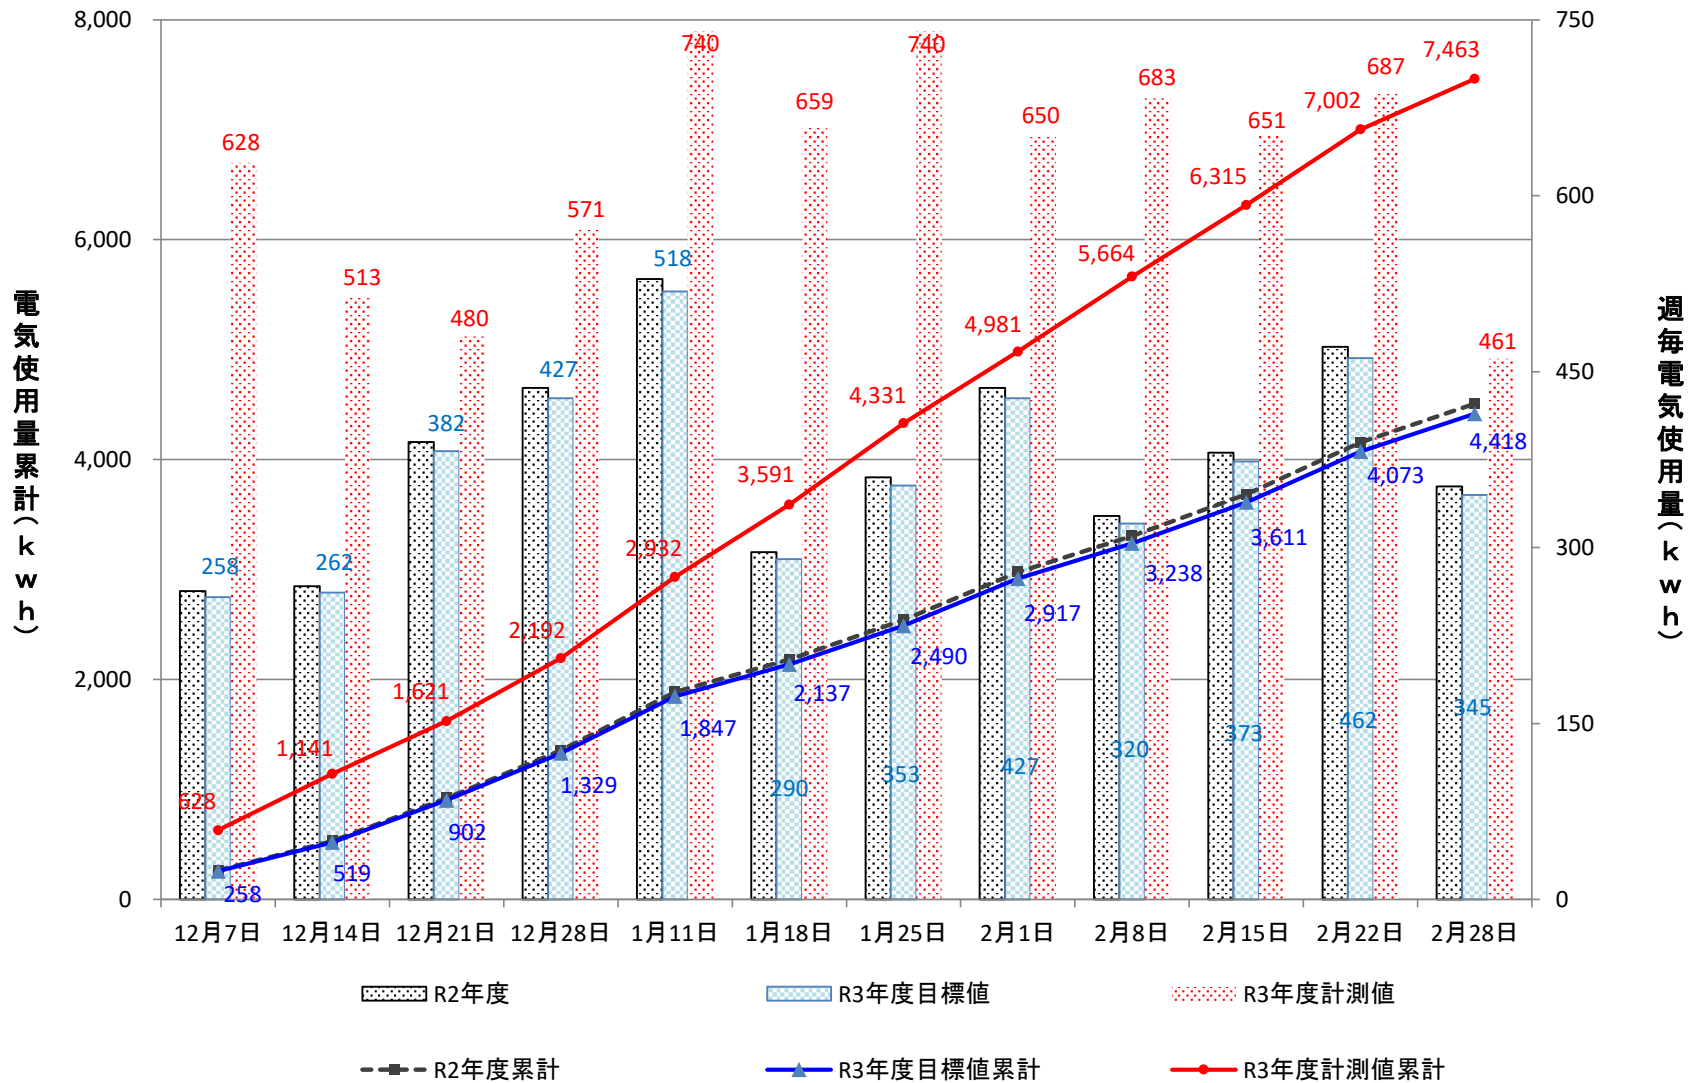

総合情報基盤センター

データセンター棟

放射性同位元素総合実験室

水素同位体科学研究センター

環境安全推進センター

共同利用棟

人文学部

サークル棟、更衣室、部室