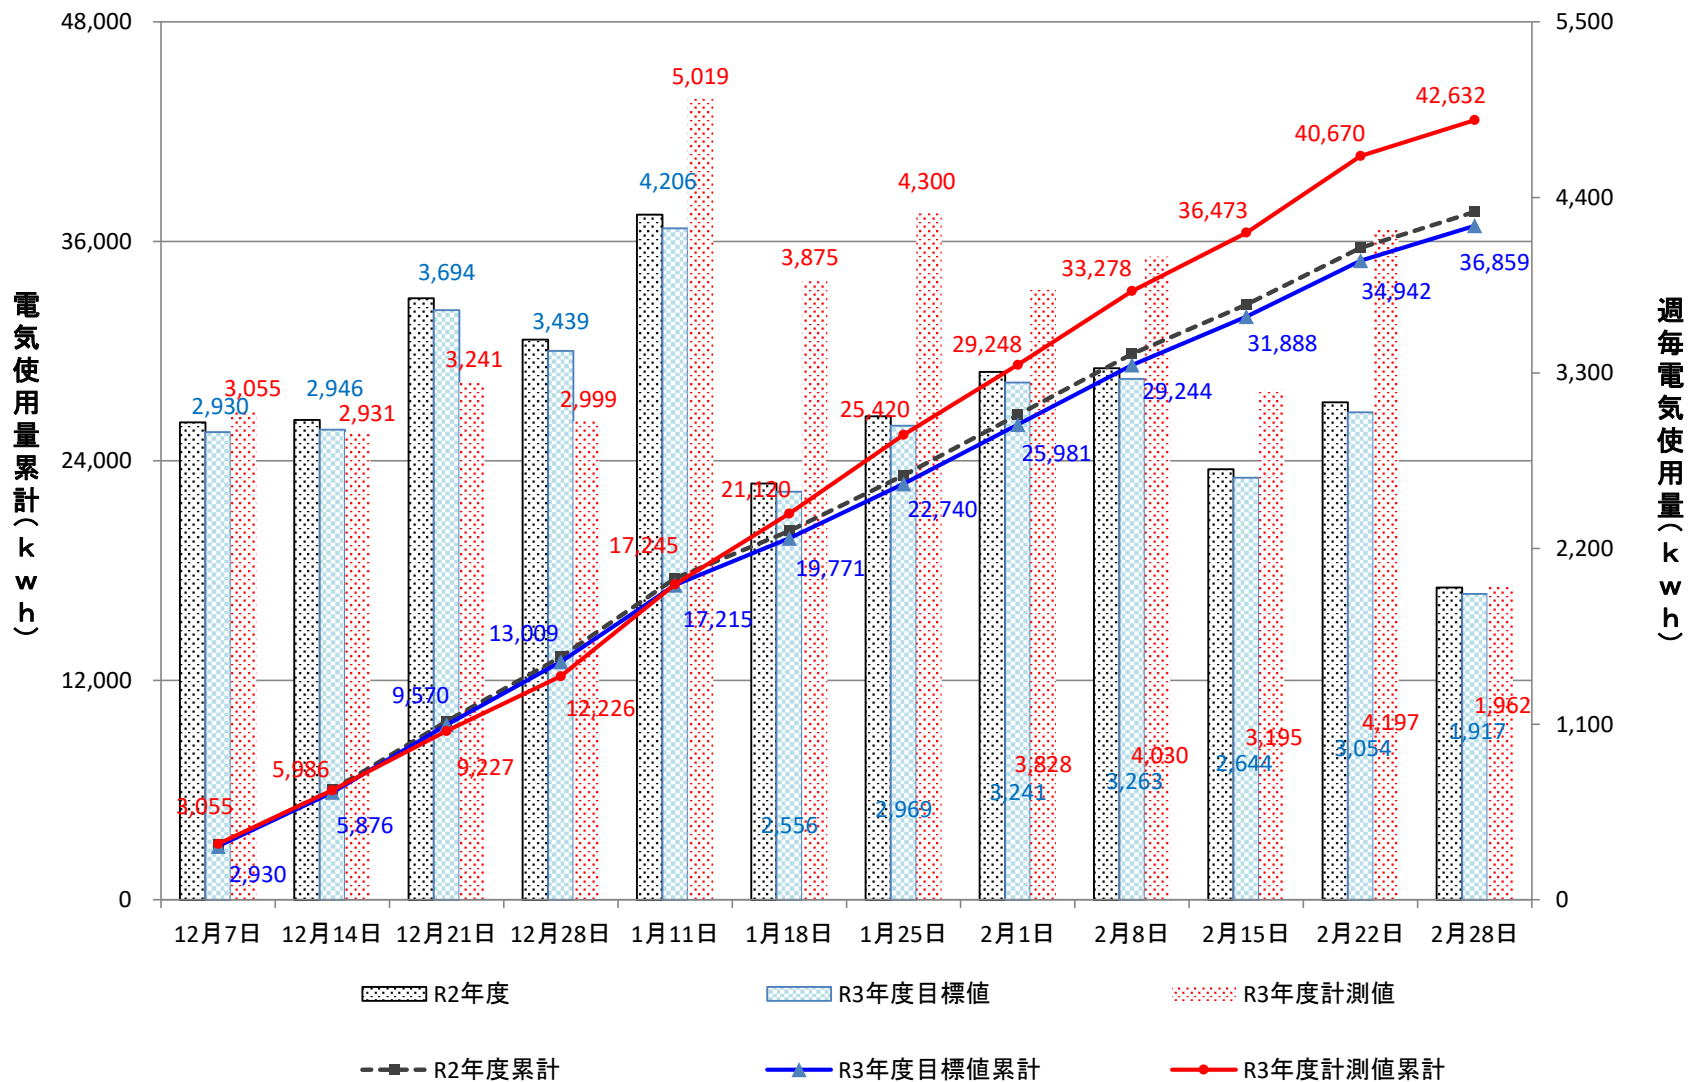

病棟

中央機械室等

A(管理)棟

B1(講義)棟

G棟(体育)、F棟(図書館)、洗心苑

C(研究)棟

D(実験実習)棟

H(講義演習)棟