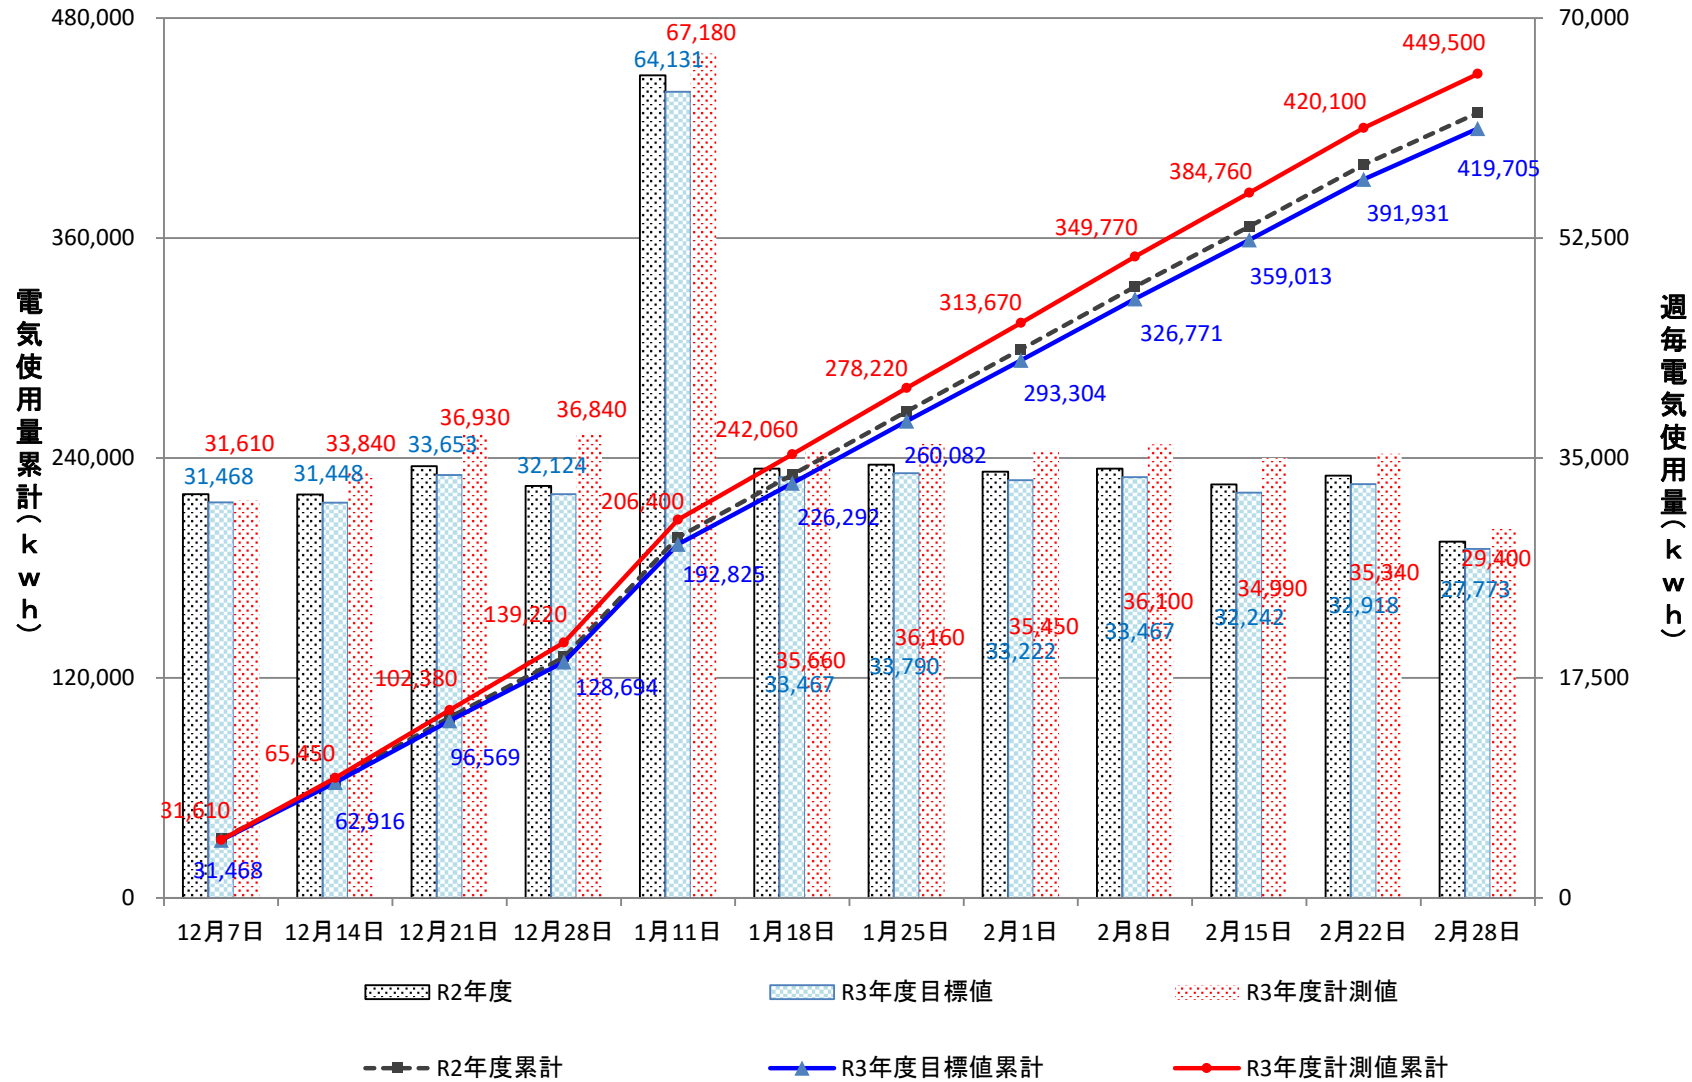

医学部研究棟

医・薬学部研究棟

薬学部・共同研究棟

看護学科研究棟

和漢医薬学総合研究棟

生命科学先端研究ユニット

医薬イノベーションセンター

附属病院(病棟以外)