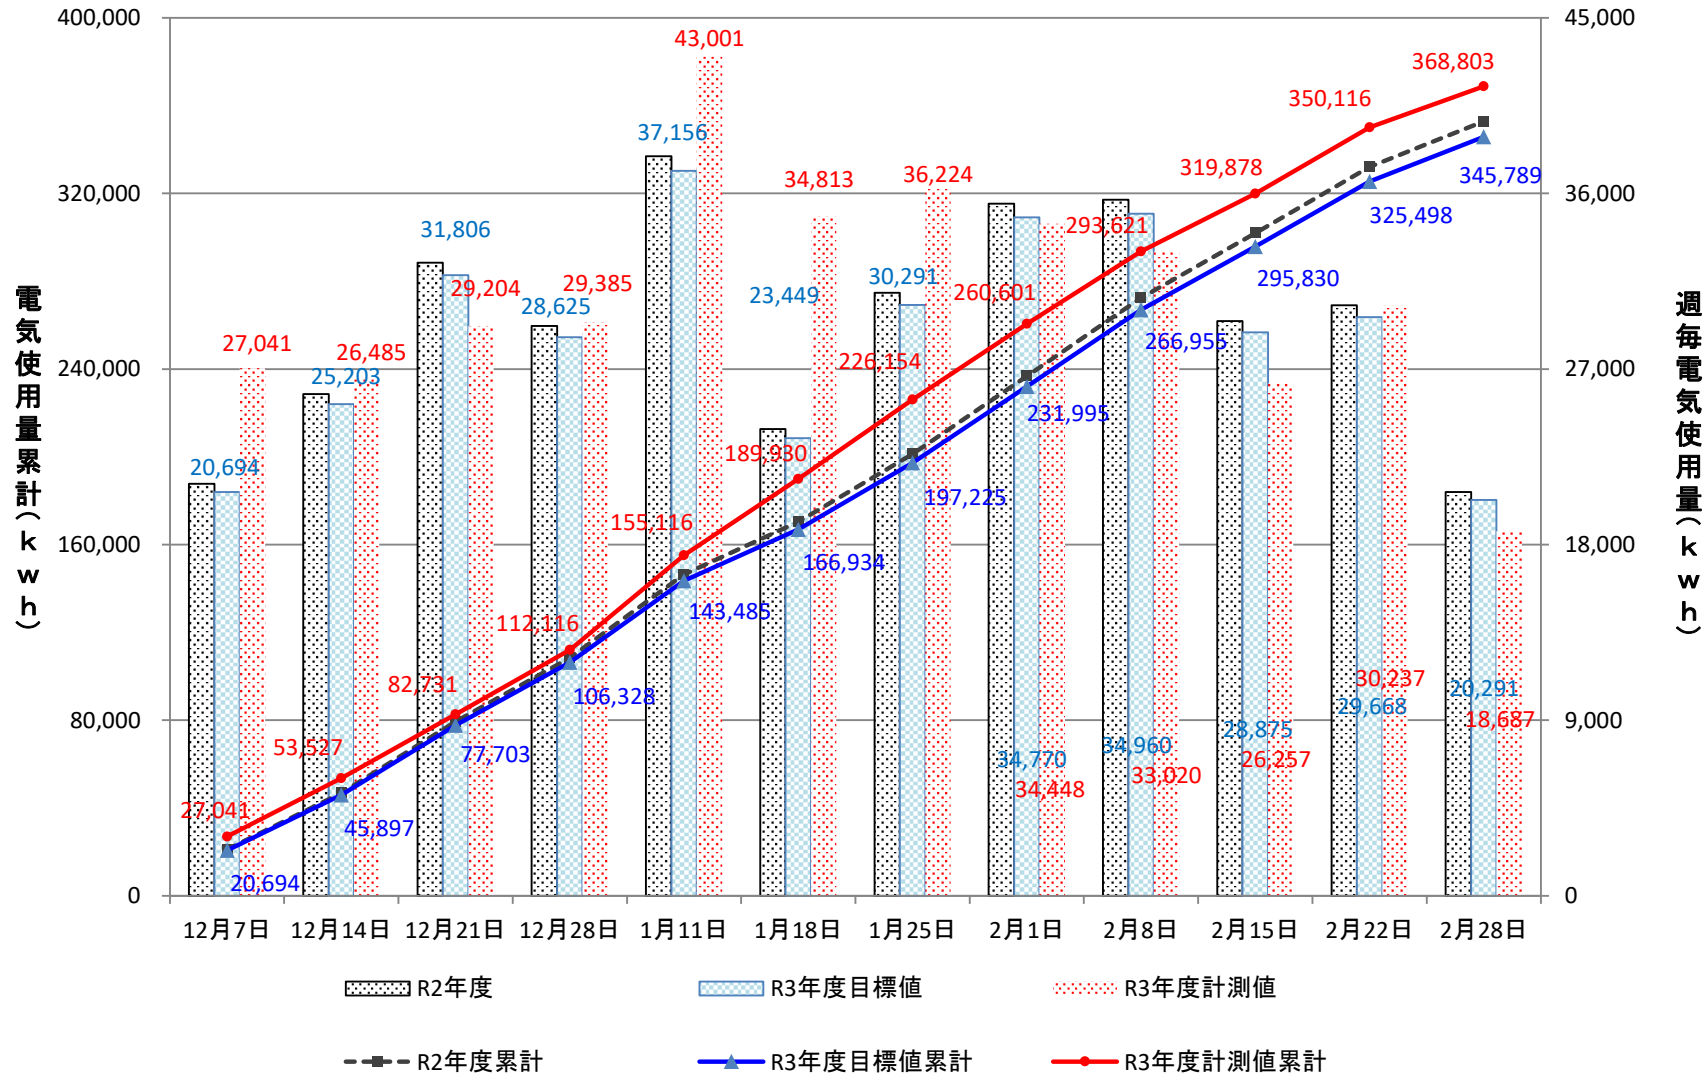

節電状況確認ガイド

〇〇棟

3キャンパス合計

五福キャンパス合計

杉谷キャンパス(学部等)合計

杉谷キャンパス(附属病院)合計

高岡キャンパス合計

黒田講堂