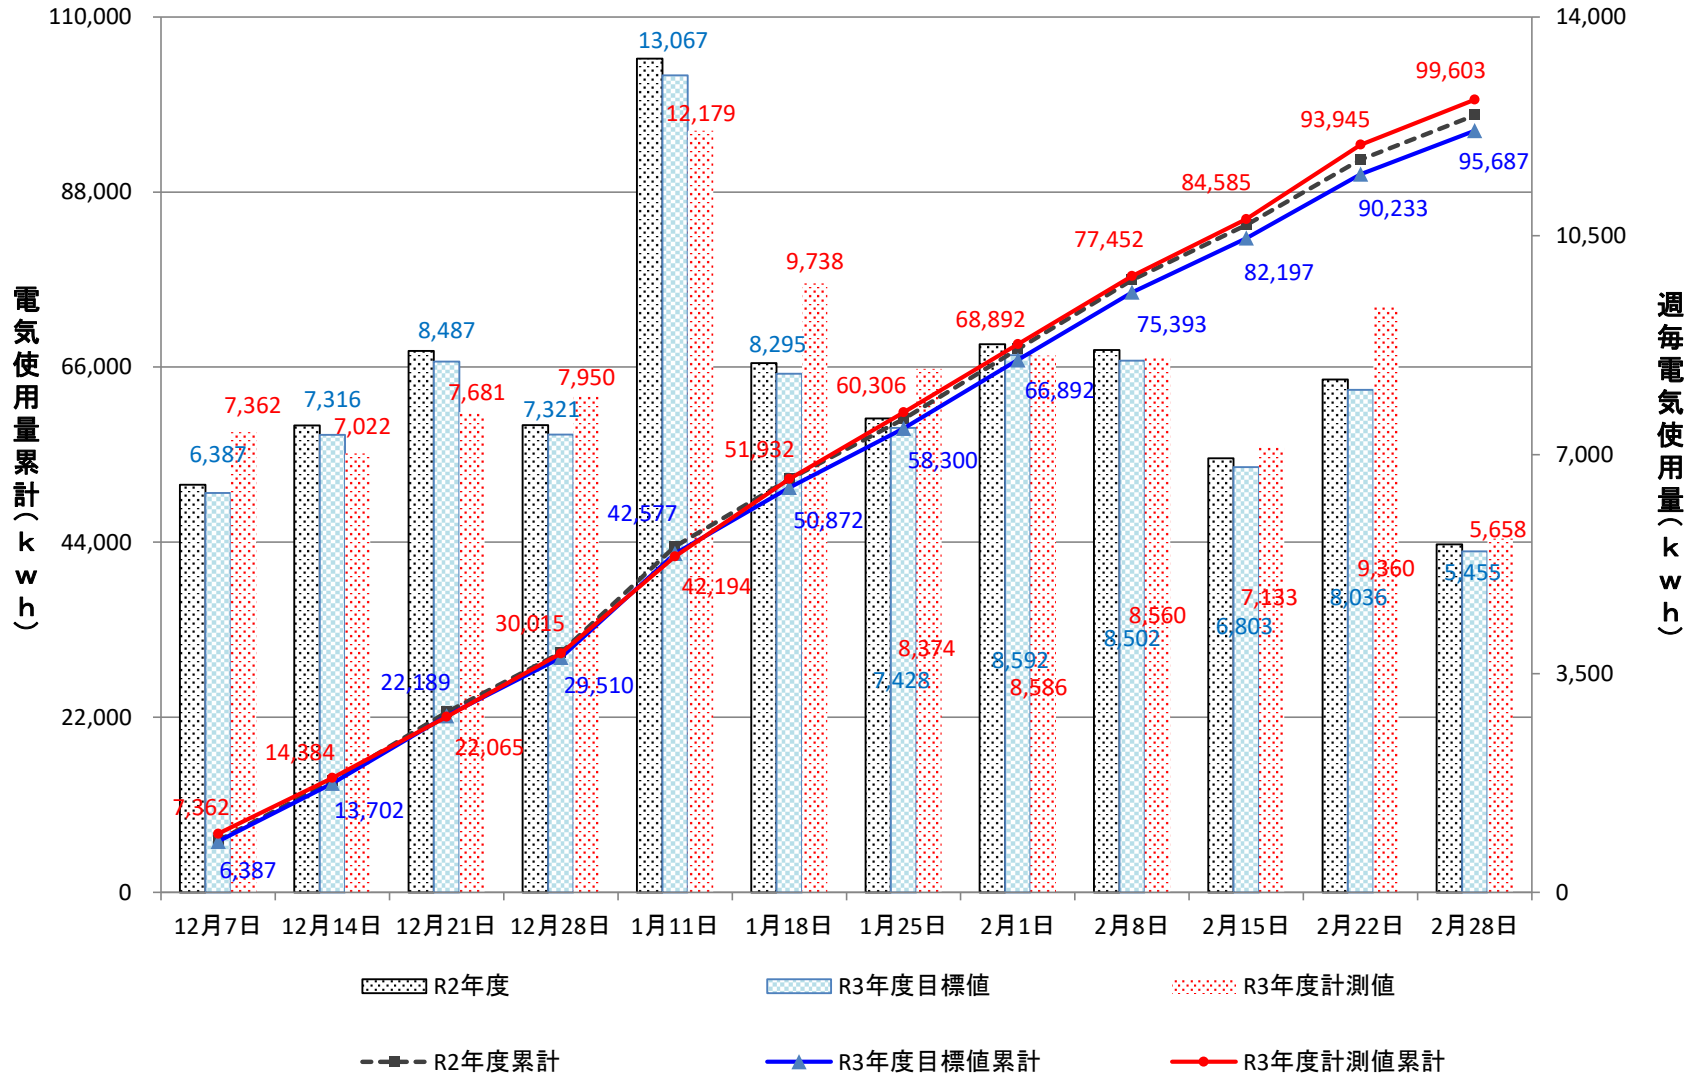

学生会館

第1体育館

第2体育館

レストラン1(食堂)

附属図書館

事務局、保健管理センター、学生支援・地域連携交流プラザ

災害対策プラザ

経済学部