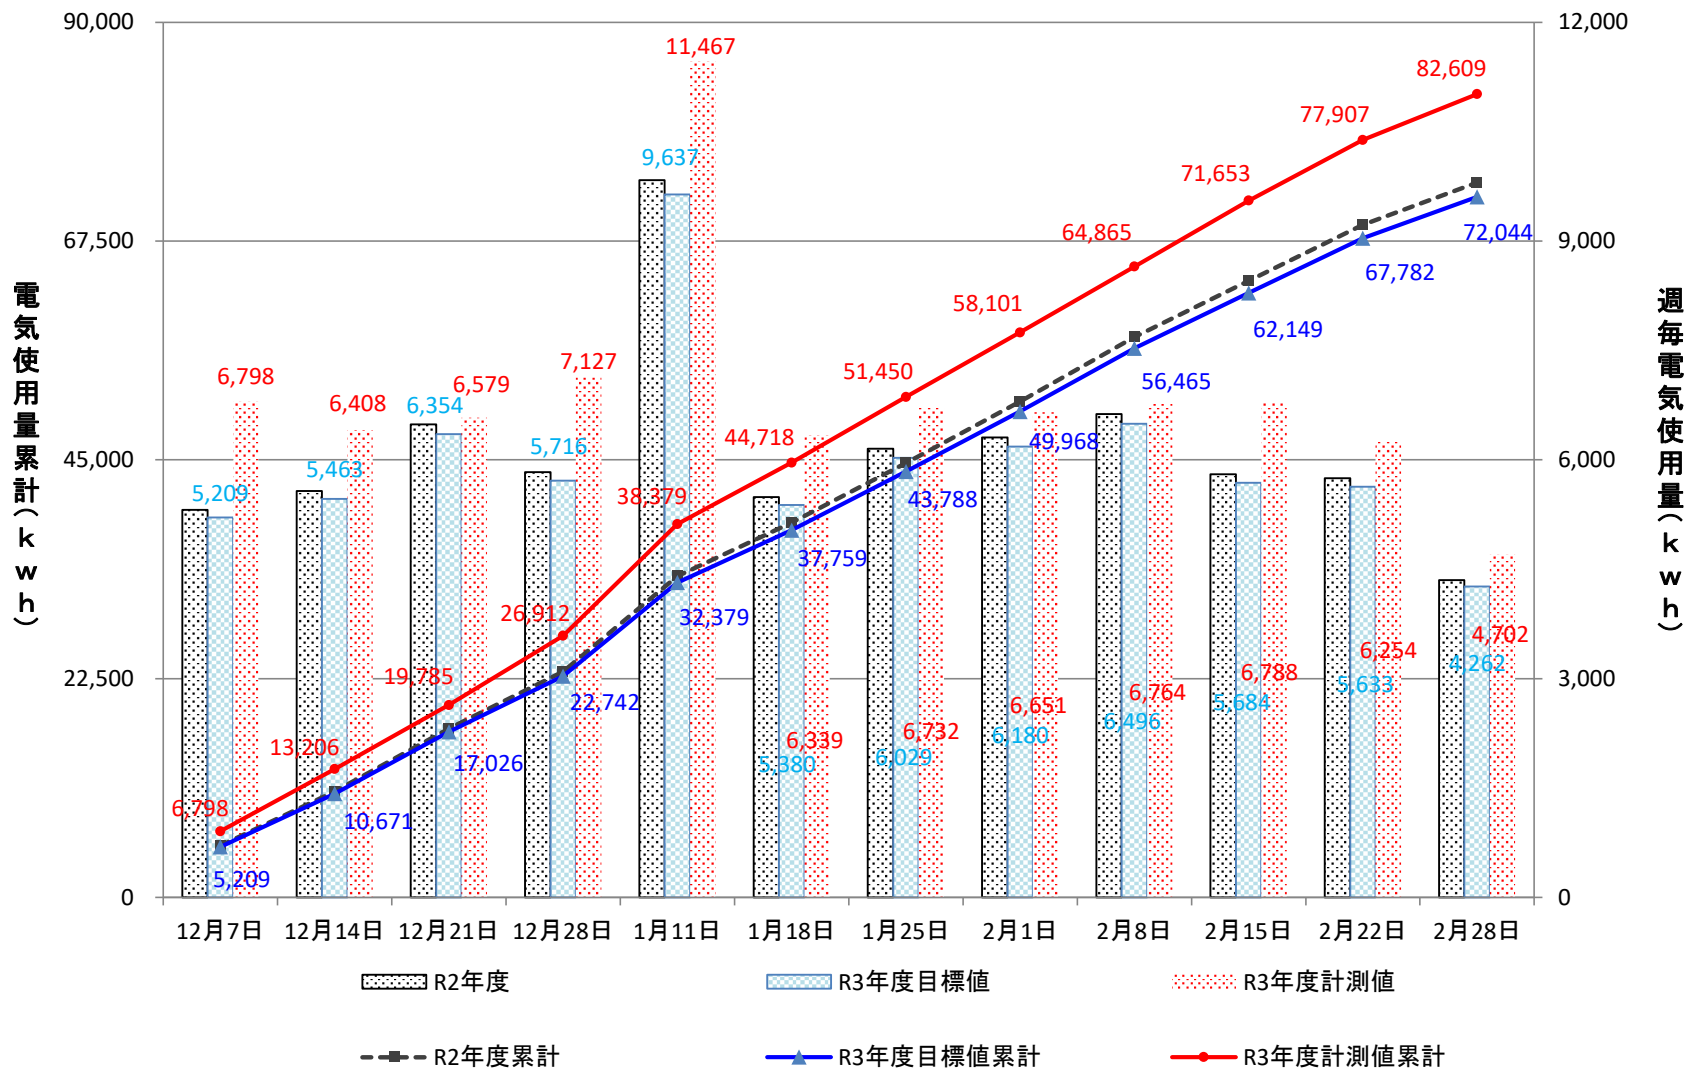

理学部1号館(A,B,増築棟)

理学部1号館(C,D,E棟)

理学部2号館(ゆりの木通側)

理学部2号館(水素研側、増築)

総合研究棟(3~7階)

総合研究棟(1~2階)

温室

極低温量子科学研究センター