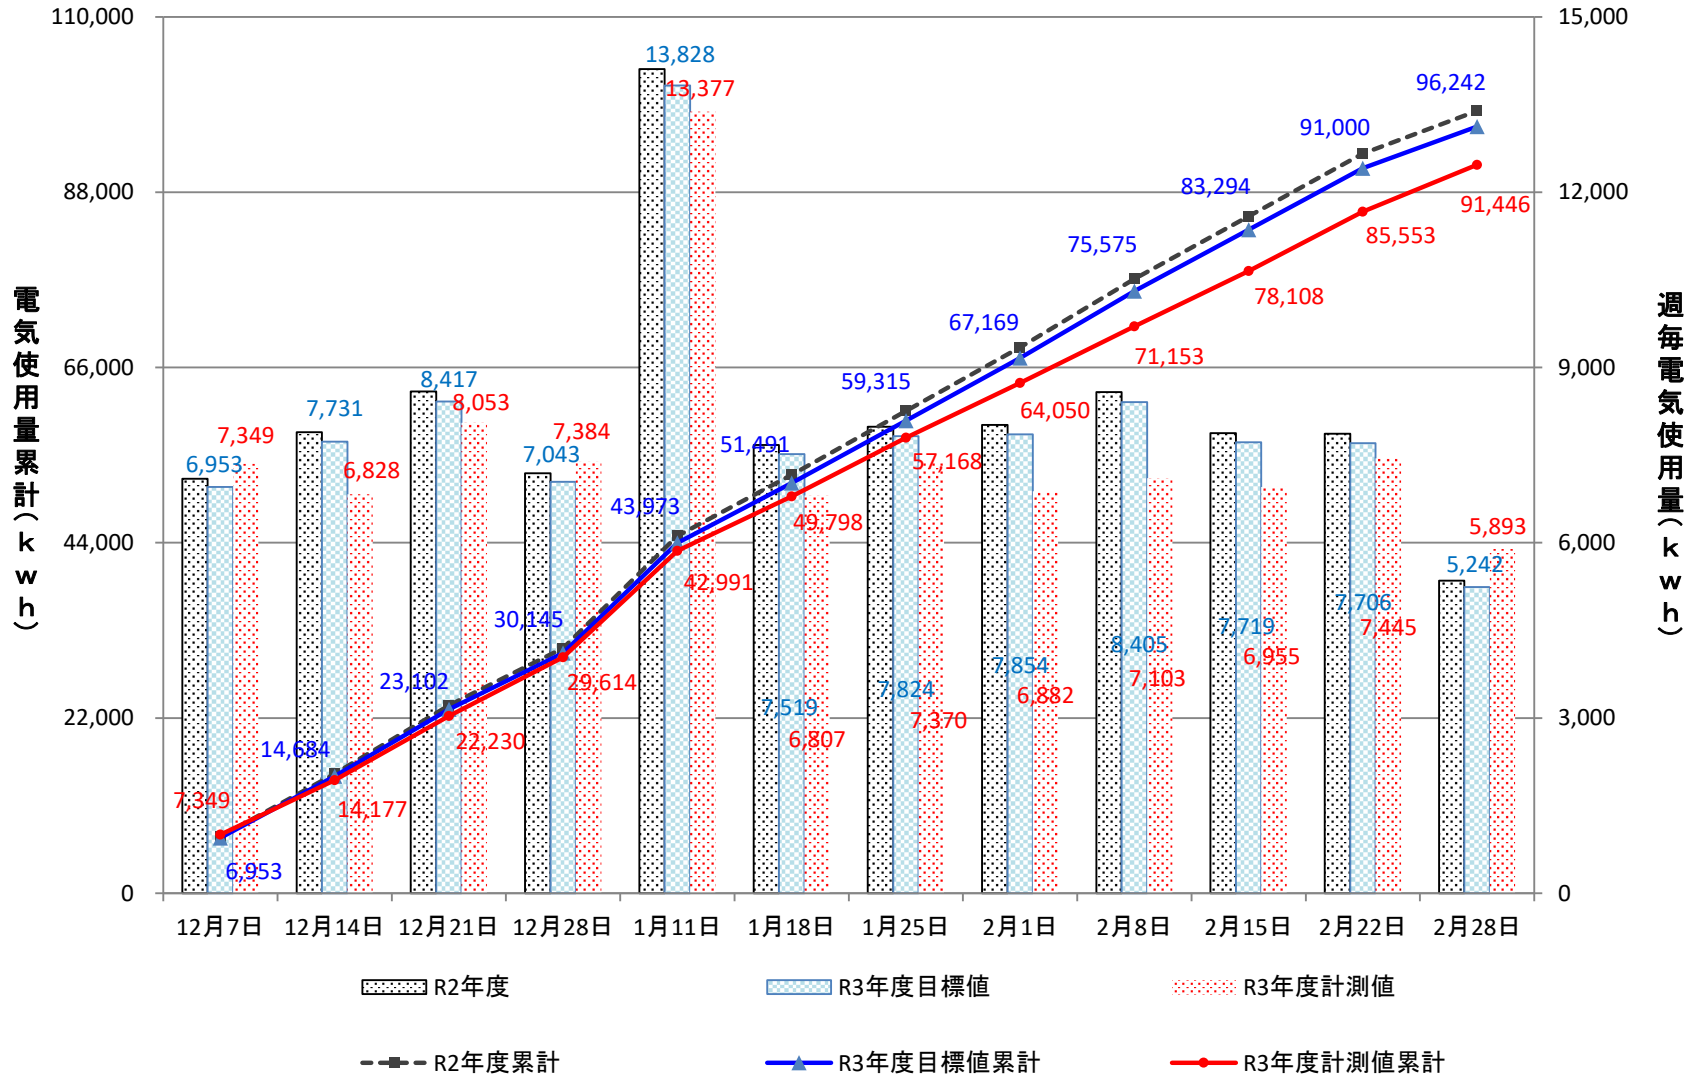

第2大学食堂

総合教育研究棟(工学系)

都市デザイン学部実験実習棟

学術研究・産学連携本部

外灯その他建物

杉谷キャンパス管理棟

講義実習棟

杉谷キャンパス図書館