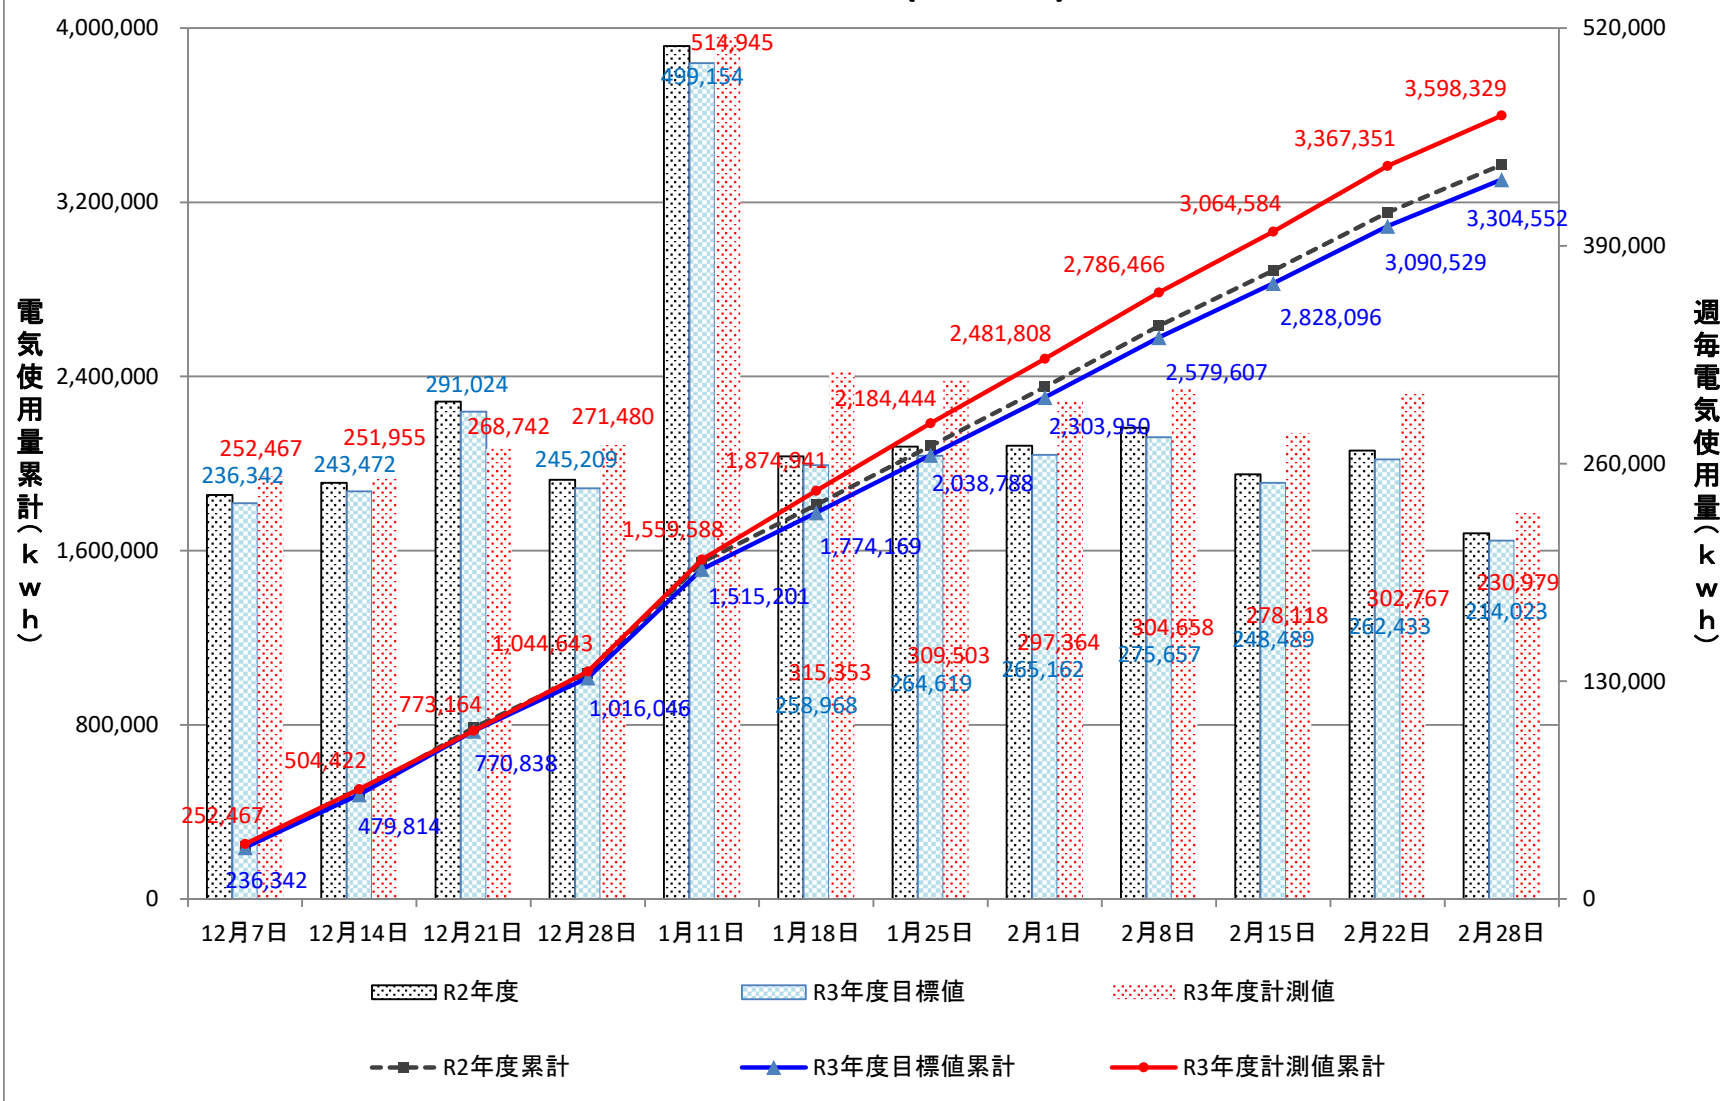

節電状況確認ガイド

〇〇棟

3キャンパス合計

五福キャンパス合計

杉谷キャンパス(学部等)合計

杉谷キャンパス(附属病院)合計

高岡キャンパス合計

黒田講堂