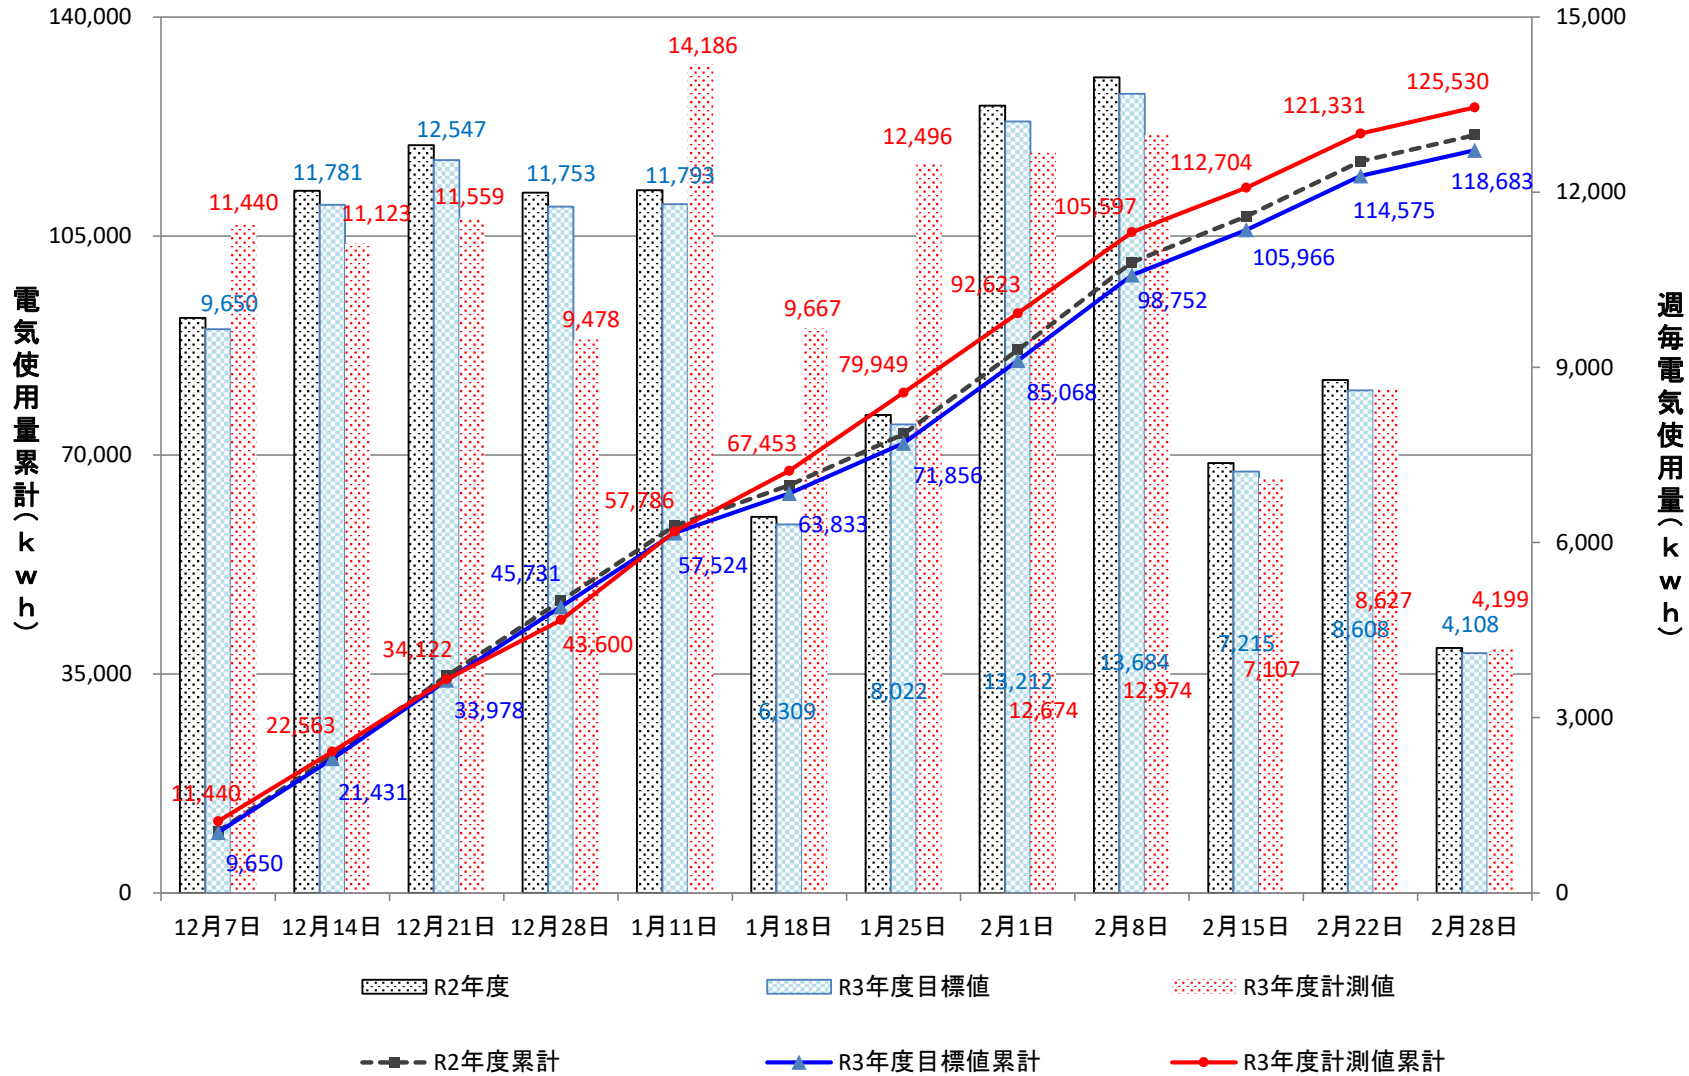

学生会館

第1体育館

第2体育館

レストラン1(食堂)

附属図書館

事務局、保健管理センター、学生支援・地域連携交流プラザ

災害対策プラザ

経済学部