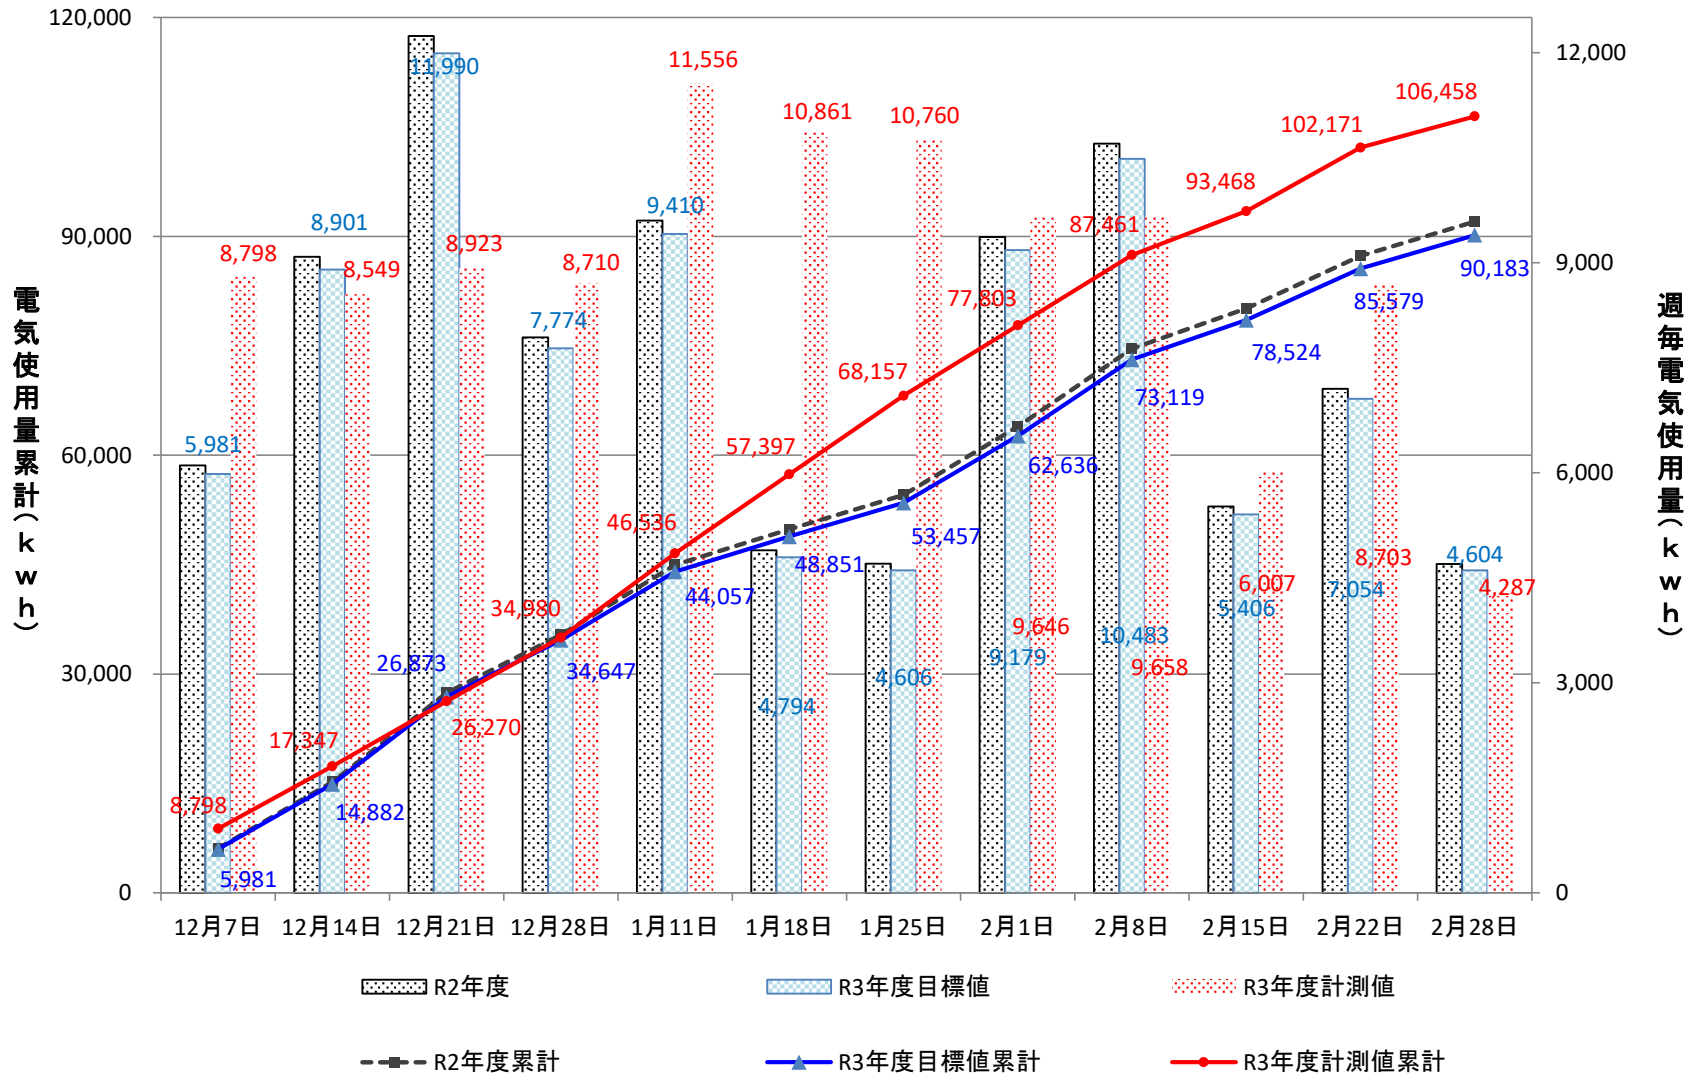

学生会館

第1体育館

第2体育館

レストラン1(食堂)

附属図書館

事務局、保健管理センター、学生支援・地域連携交流プラザ

災害対策プラザ

経済学部