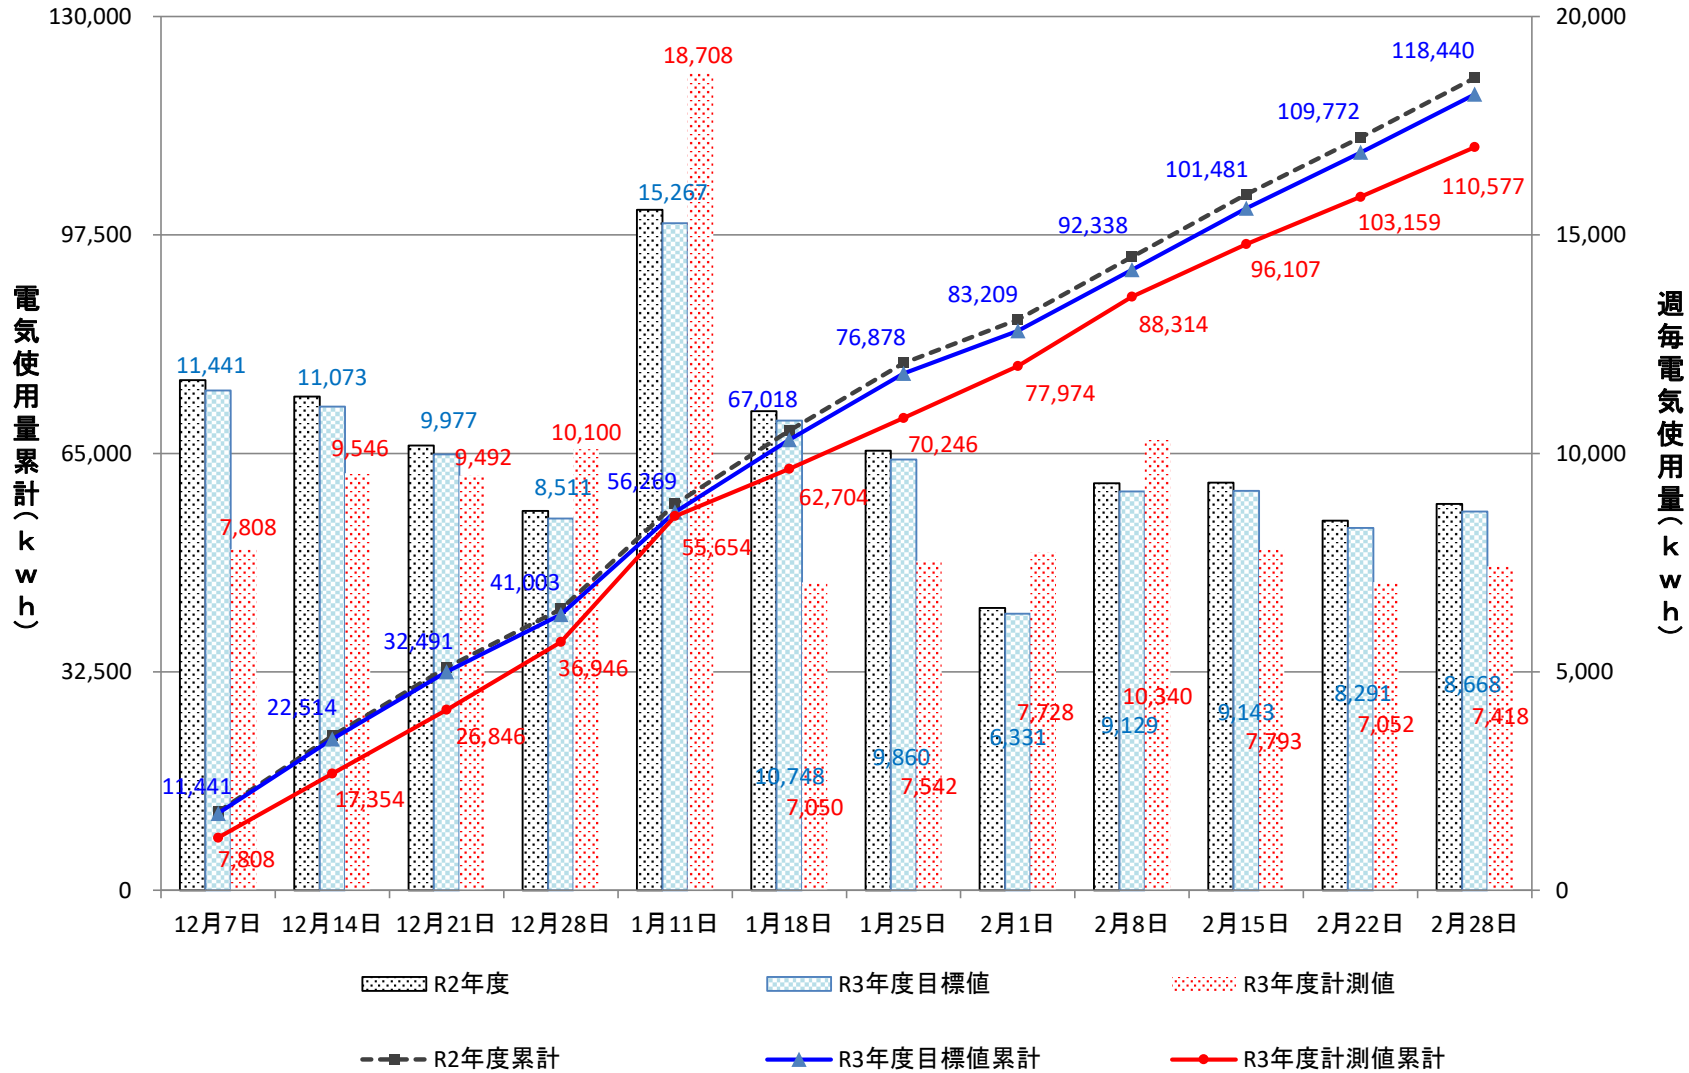

理学部1号館(A,B,増築棟)

理学部1号館(C,D,E棟)

理学部2号館(ゆりの木通側)

理学部2号館(水素研側、増築)

総合研究棟(3~7階)

総合研究棟(1~2階)

温室

極低温量子科学研究センター