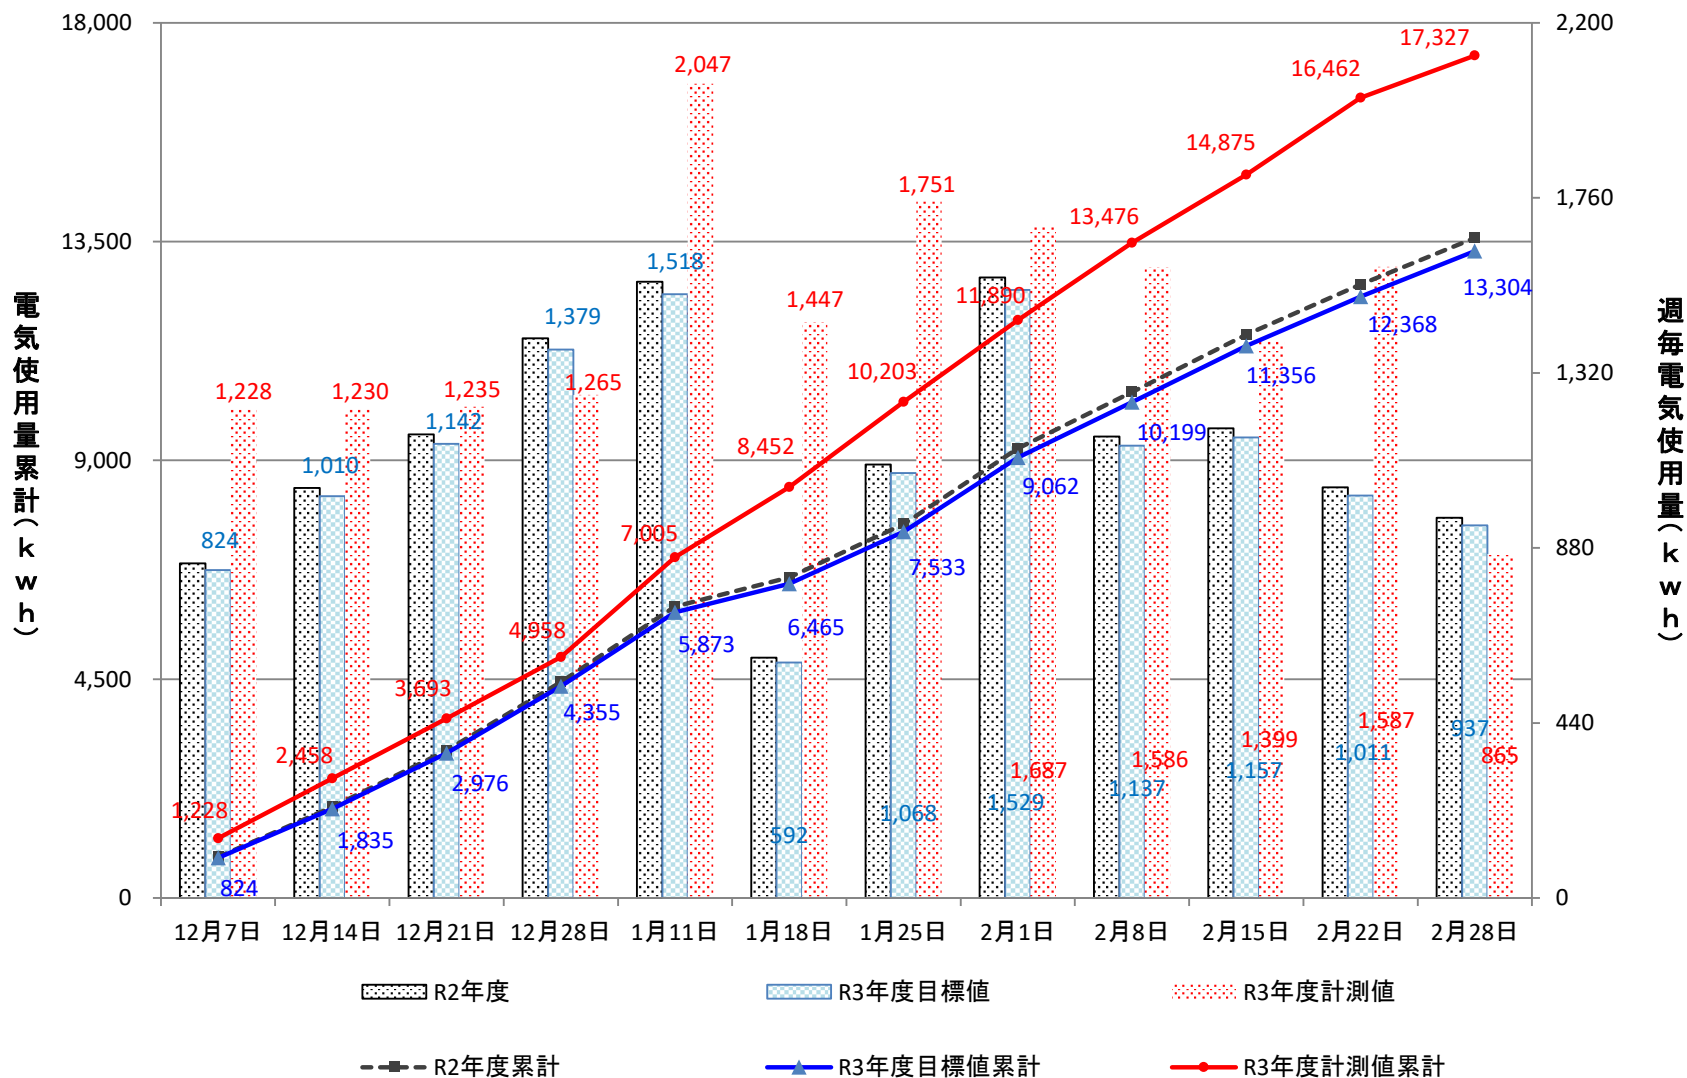

人間発達科学部第5棟(技術棟)