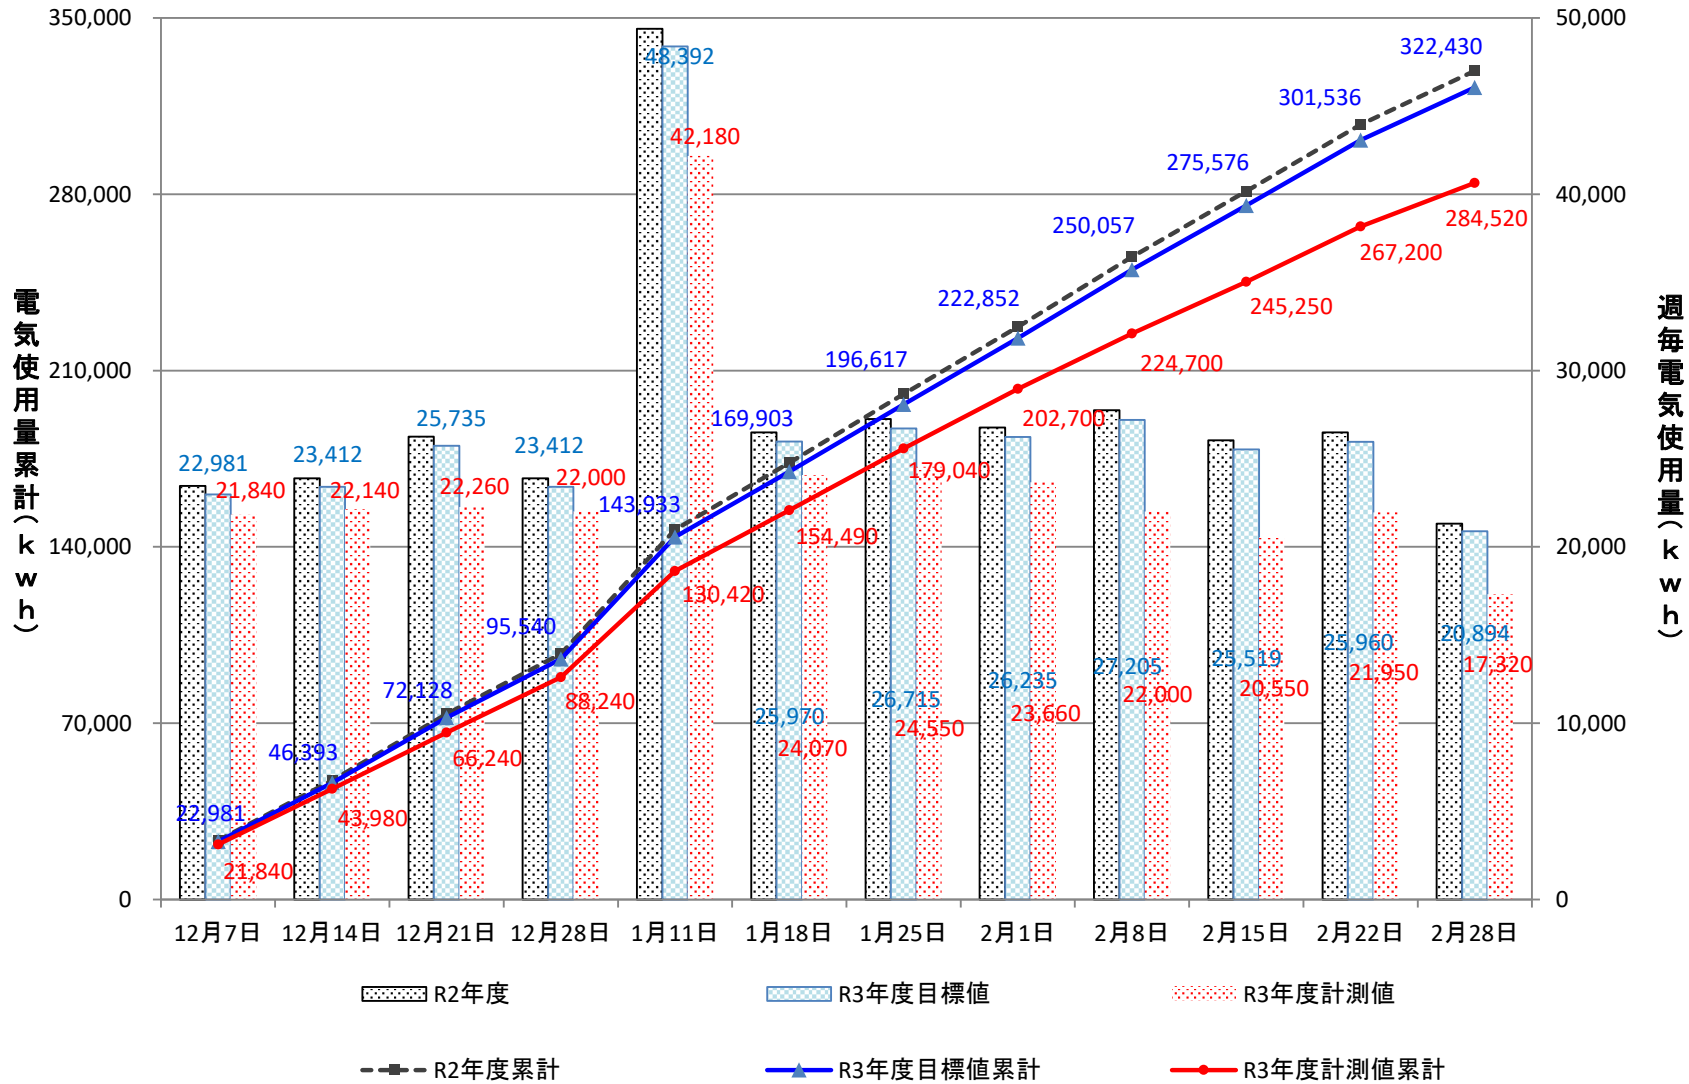

医学部研究棟

医・薬学部研究棟

薬学部・共同研究棟

看護学科研究棟

和漢医薬学総合研究棟

生命科学先端研究ユニット

医薬イノベーションセンター

附属病院(病棟以外)