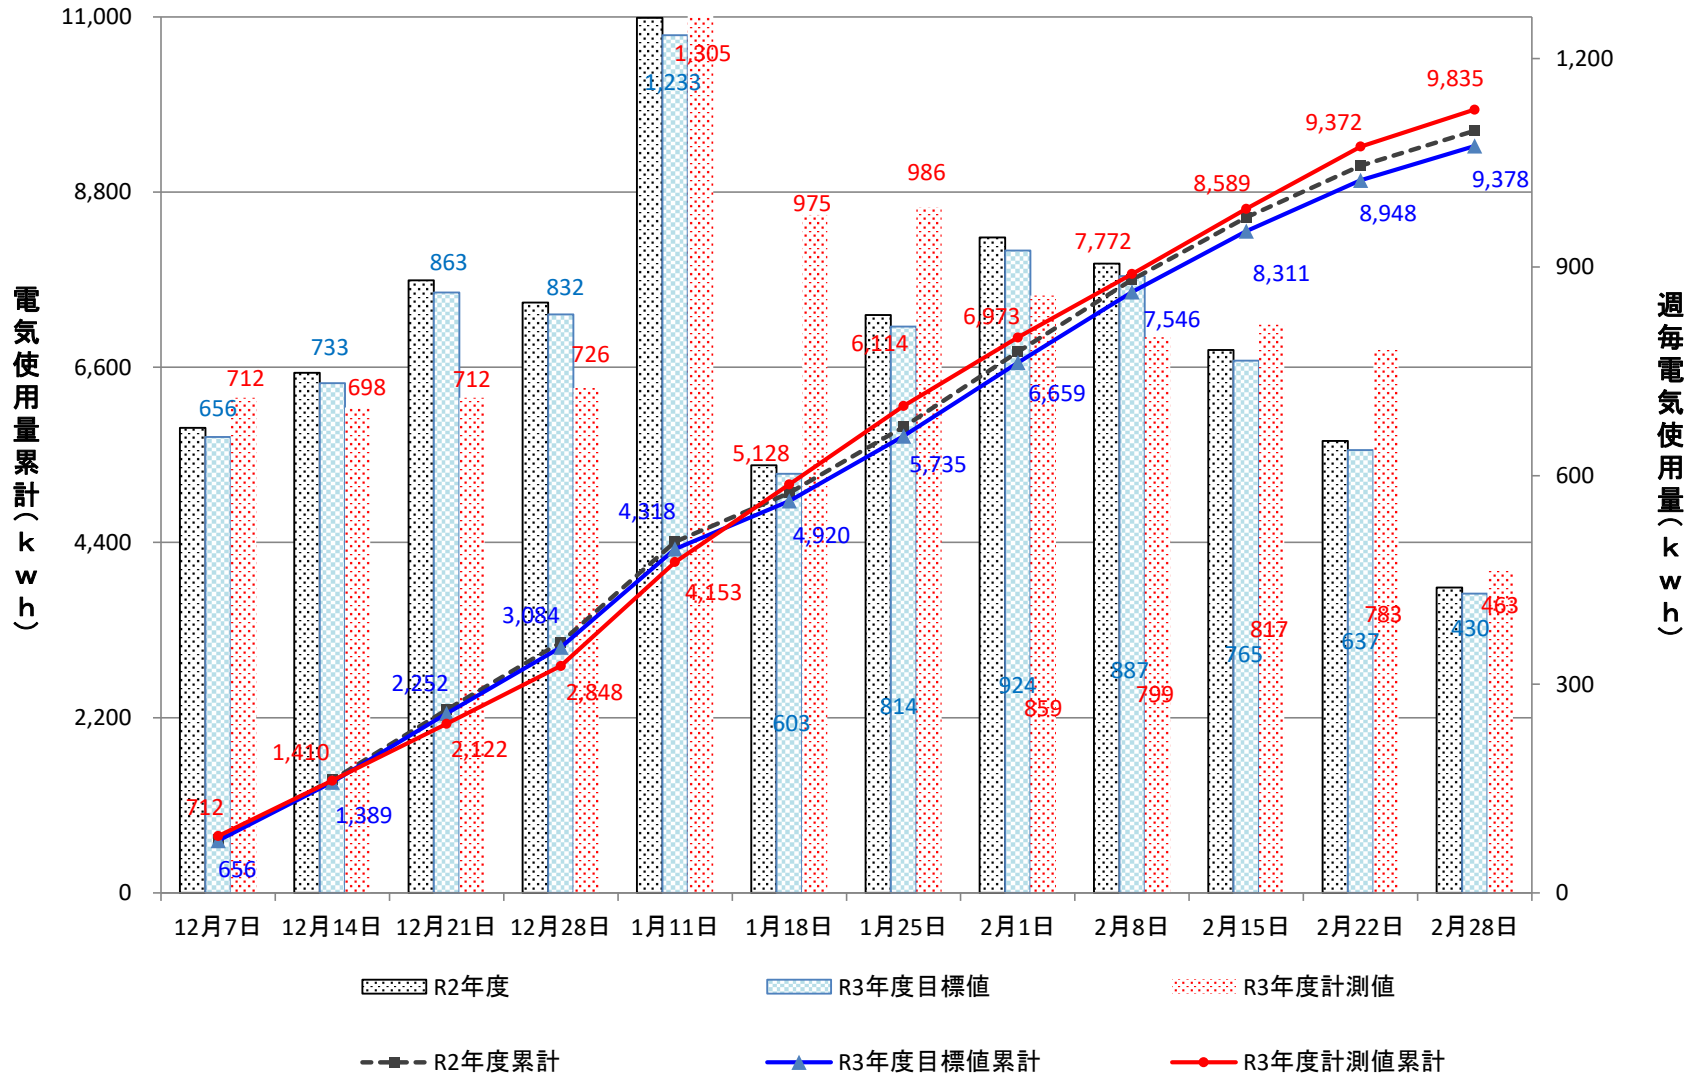

人間発達科学部第4棟(音楽棟)