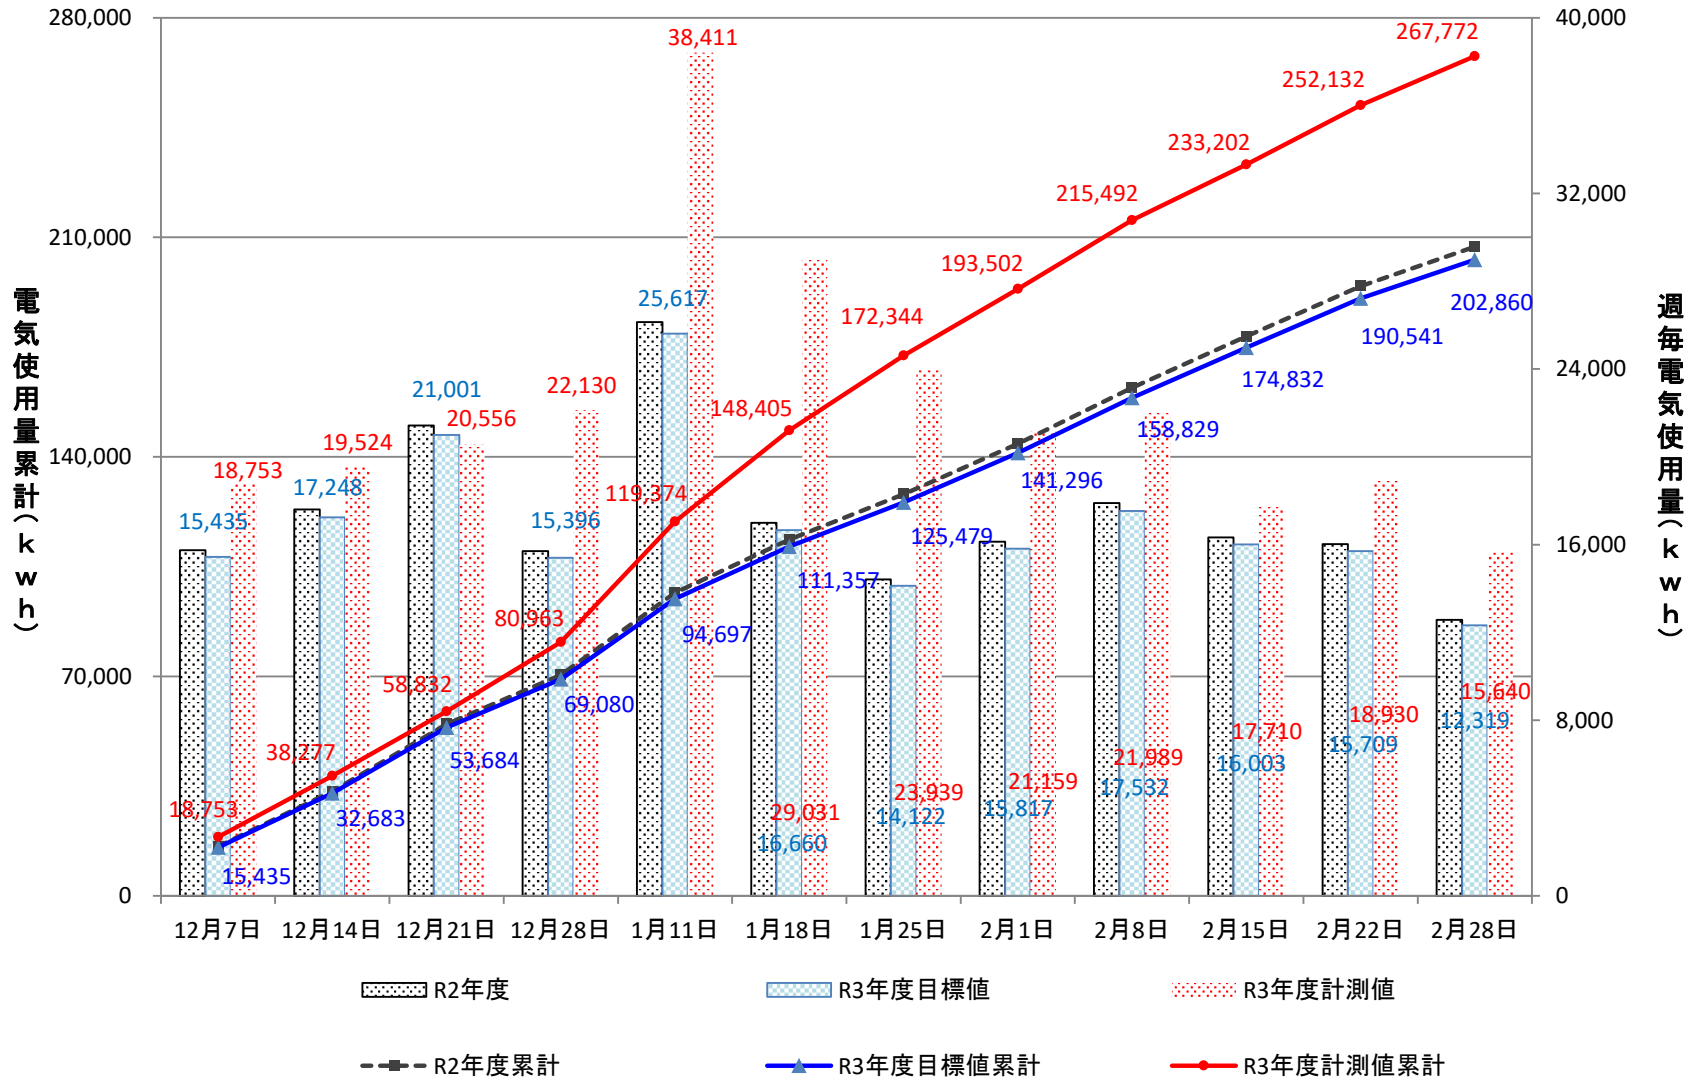

第2大学食堂

総合教育研究棟(工学系)

都市デザイン学部実験実習棟

学術研究・産学連携本部

外灯その他建物

杉谷キャンパス管理棟

講義実習棟

杉谷キャンパス図書館