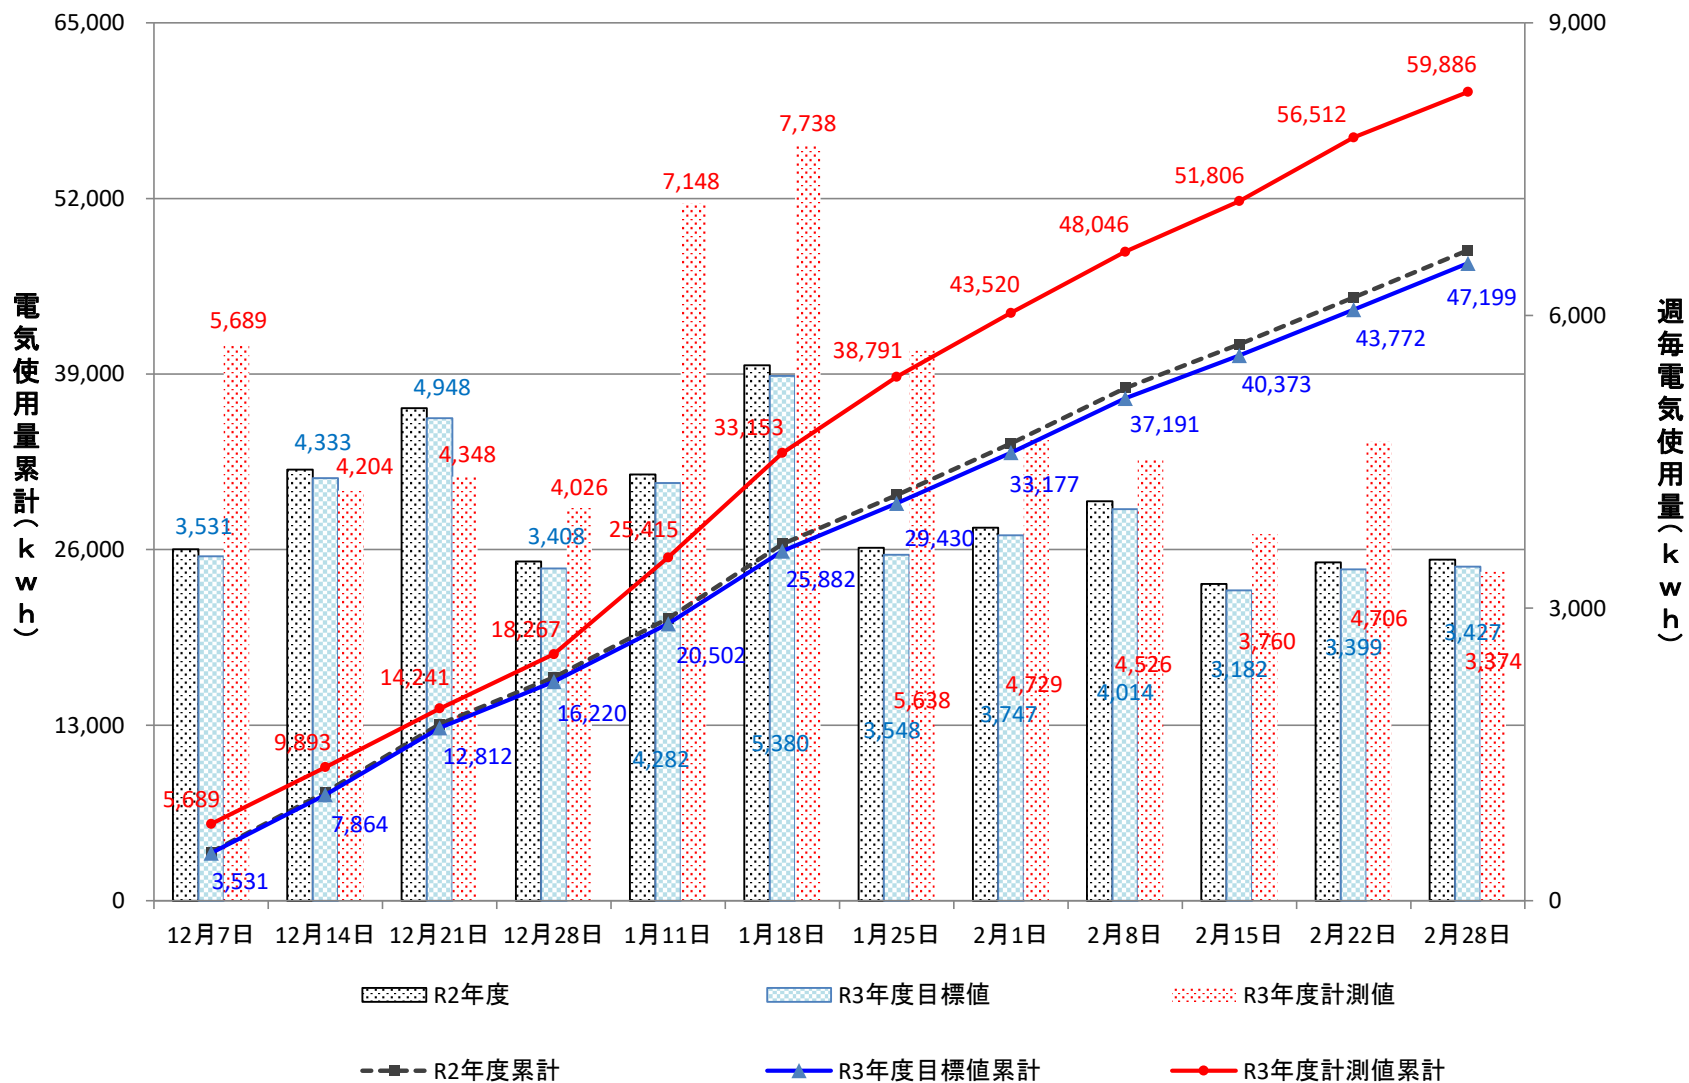

総合教育研究棟(工学系)