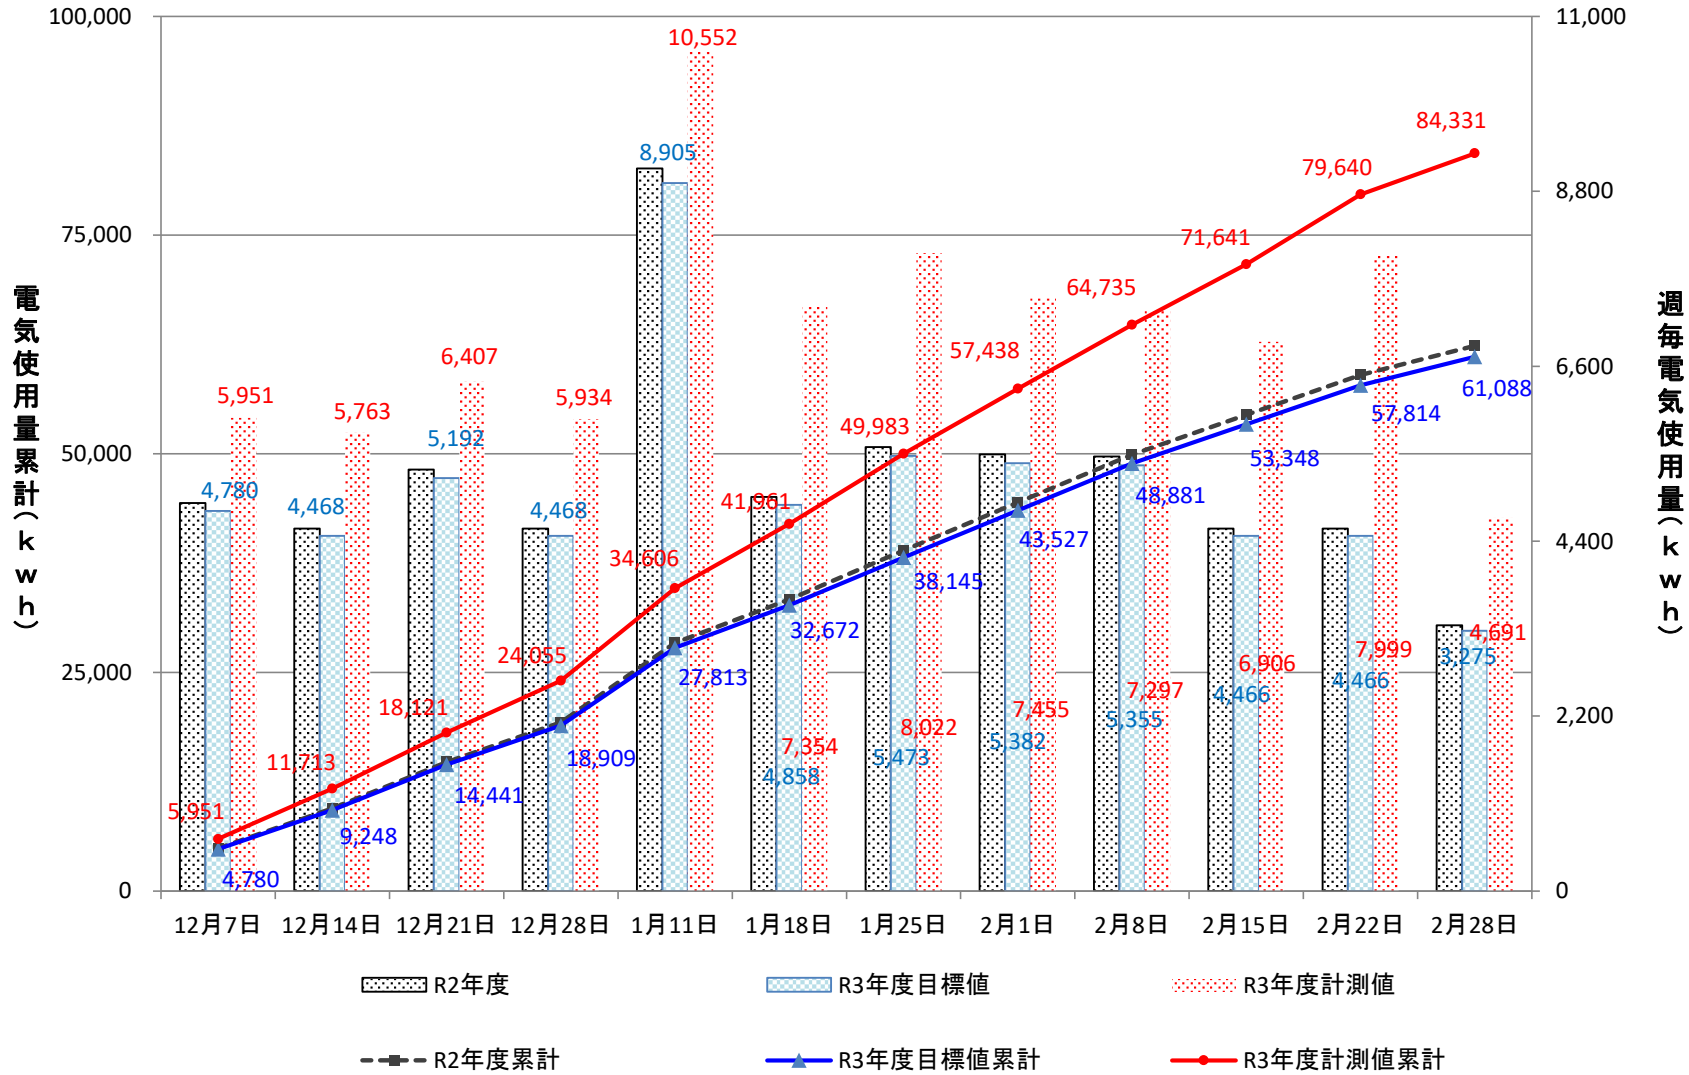

化学系実験研究棟

化学生物実験研究棟

電子情報実験研究棟

大学院実験研究棟

高電圧実験室

エネルギーセンター

実習工場

創造工学センター