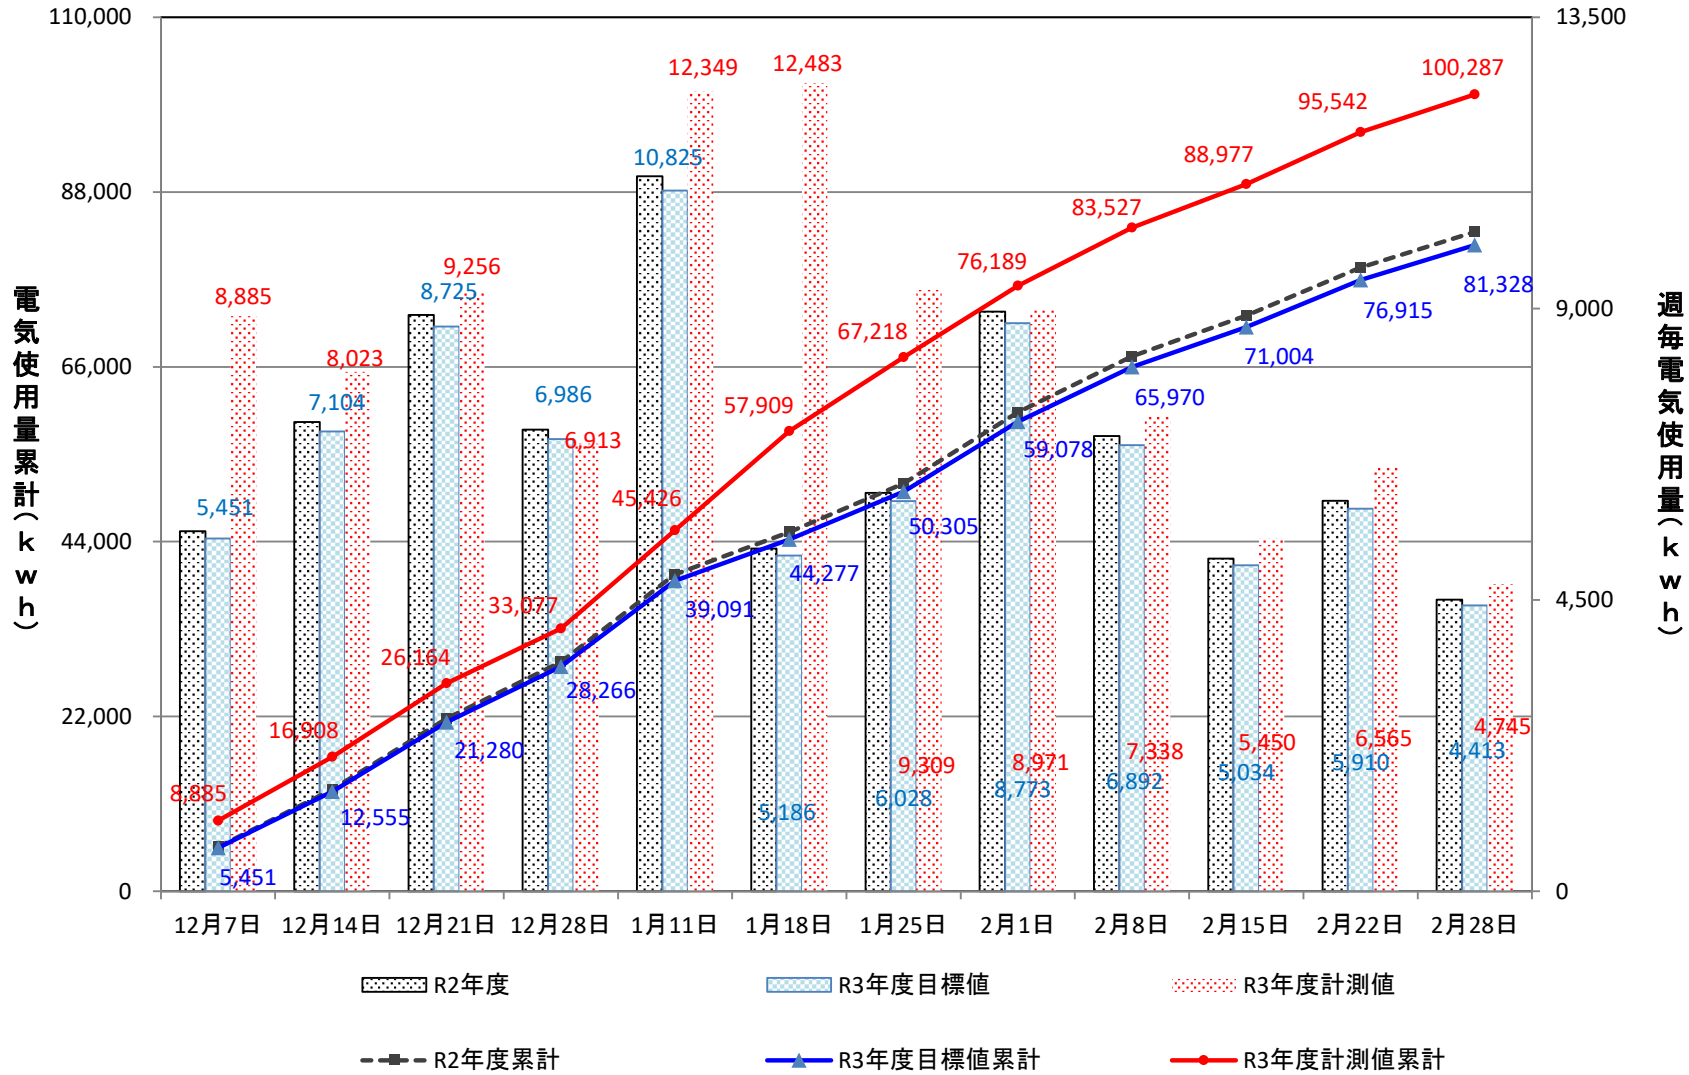

共通教育棟(A,B,C,D,E棟)