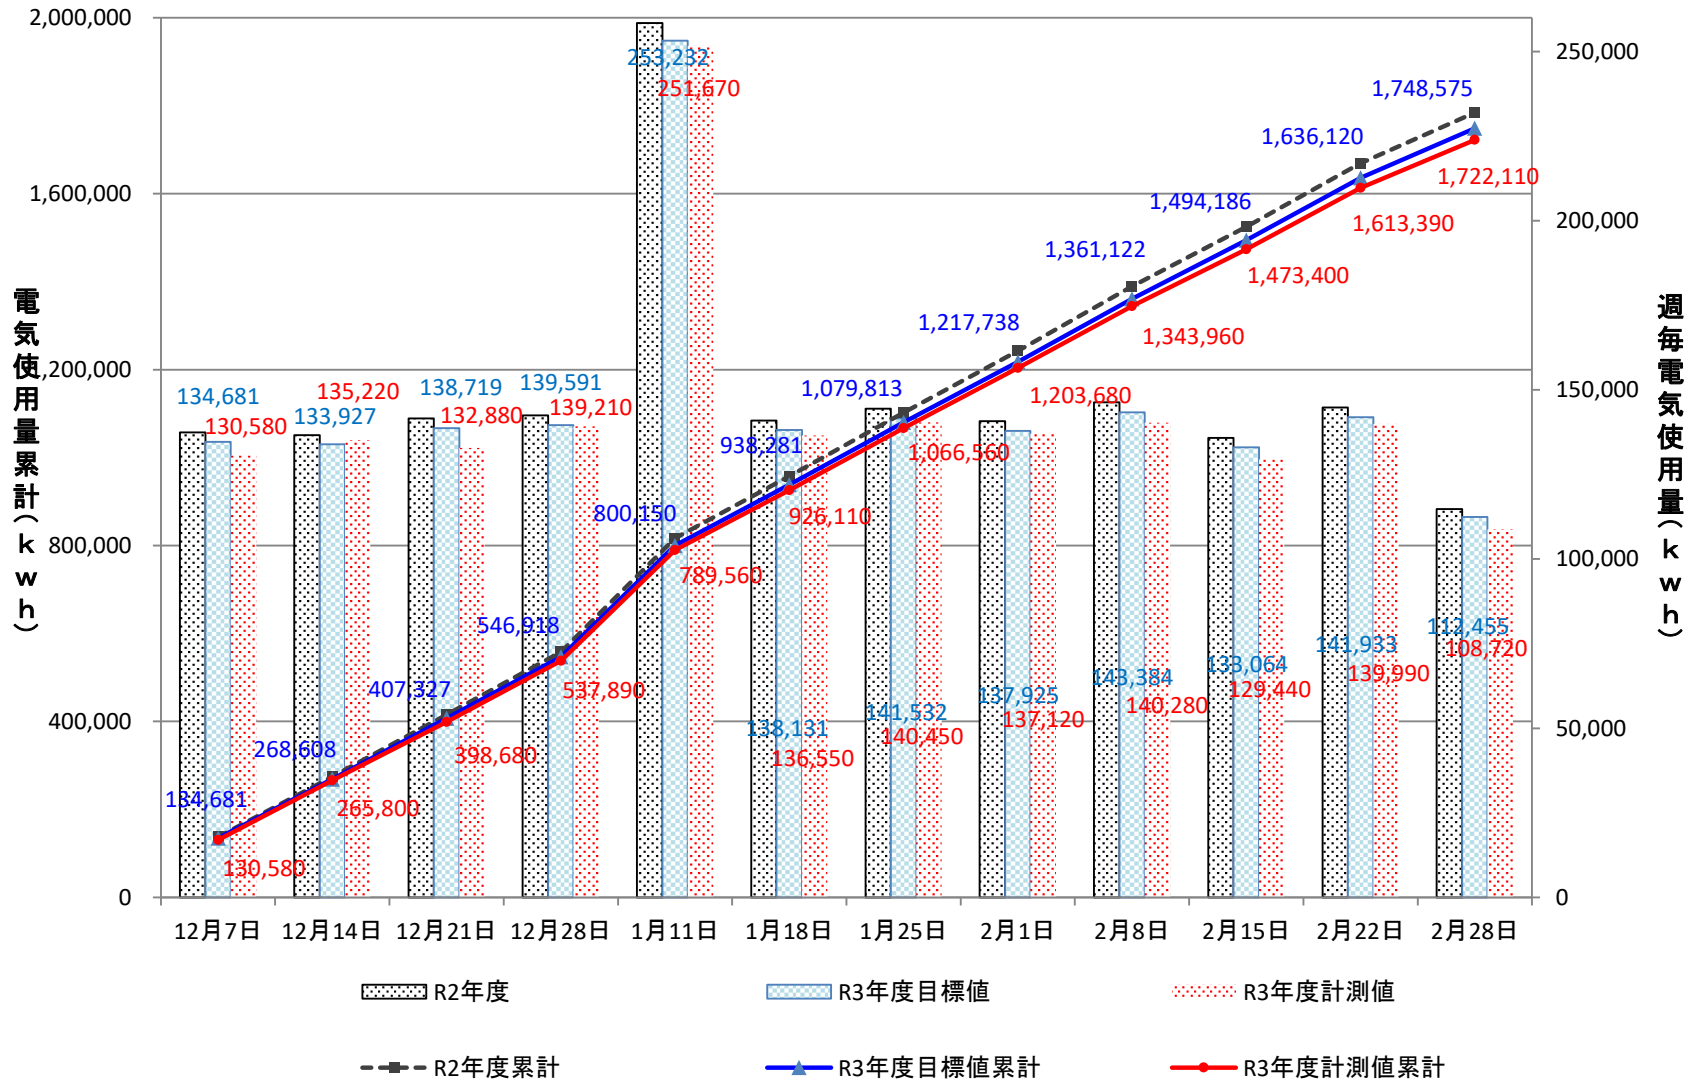

医学部研究棟

医・薬学部研究棟

薬学部・共同研究棟

看護学科研究棟

和漢医薬学総合研究棟

生命科学先端研究ユニット

医薬イノベーションセンター

附属病院(病棟以外)