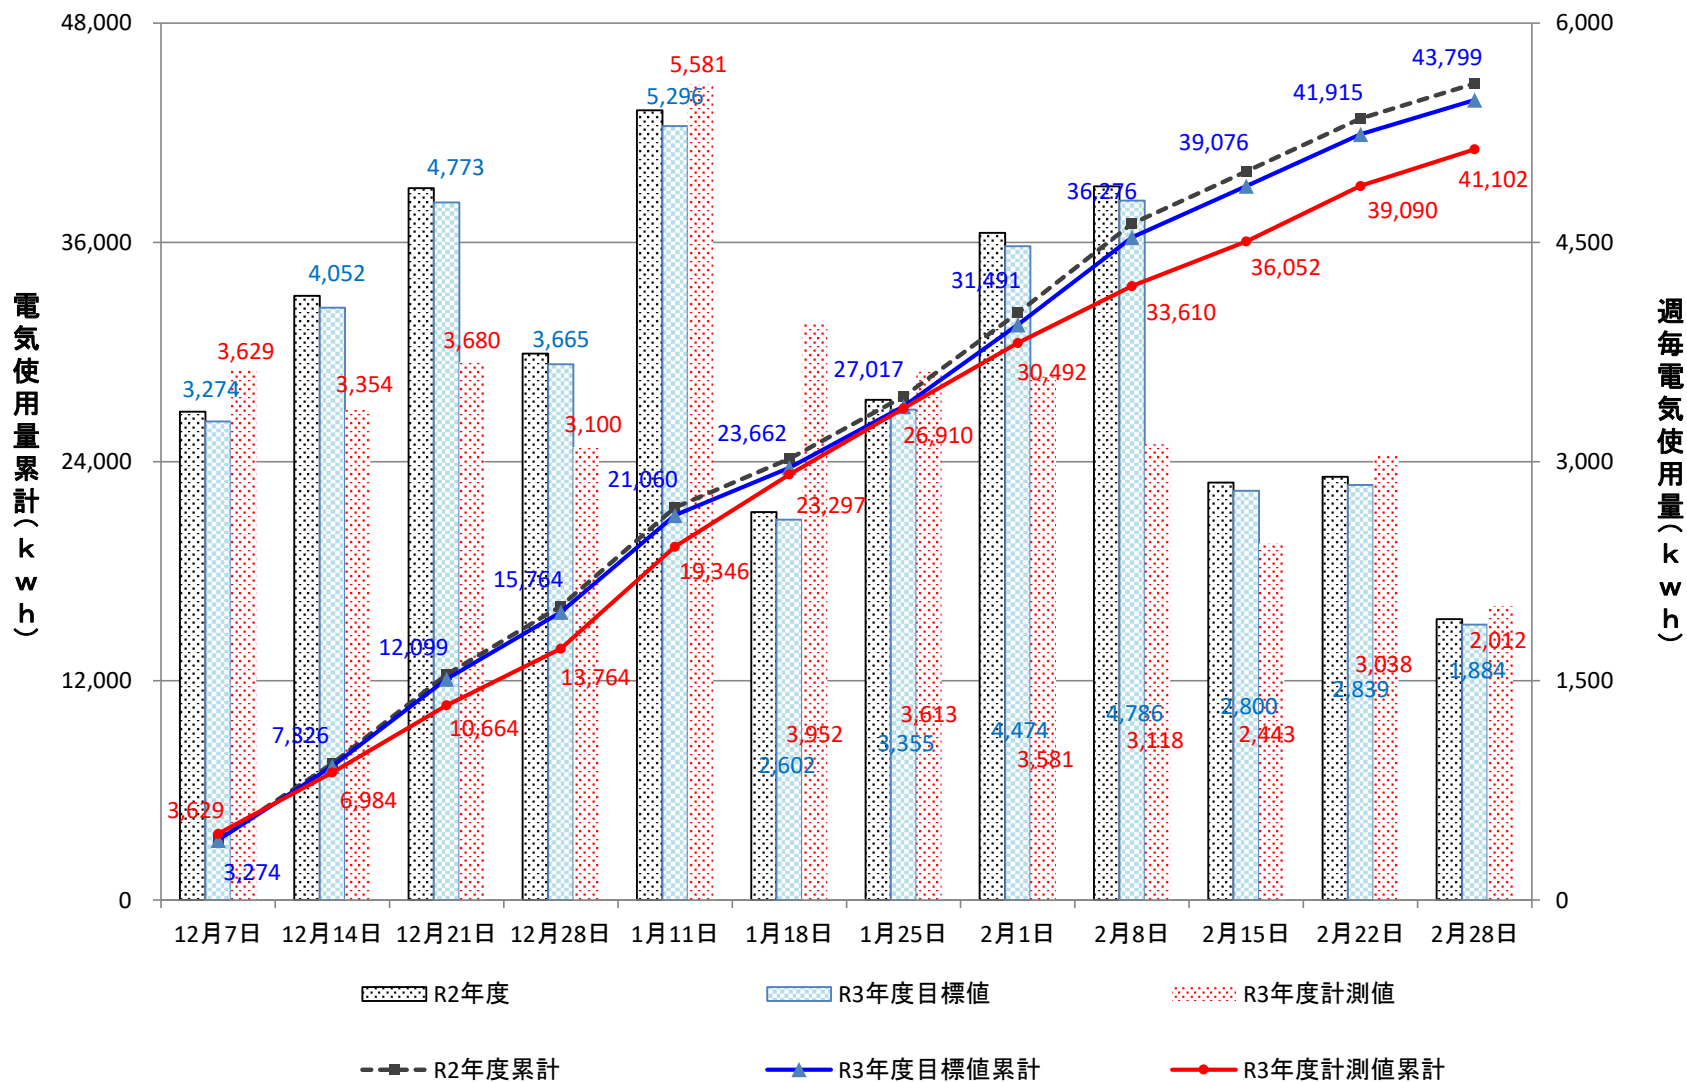

総合情報基盤センター