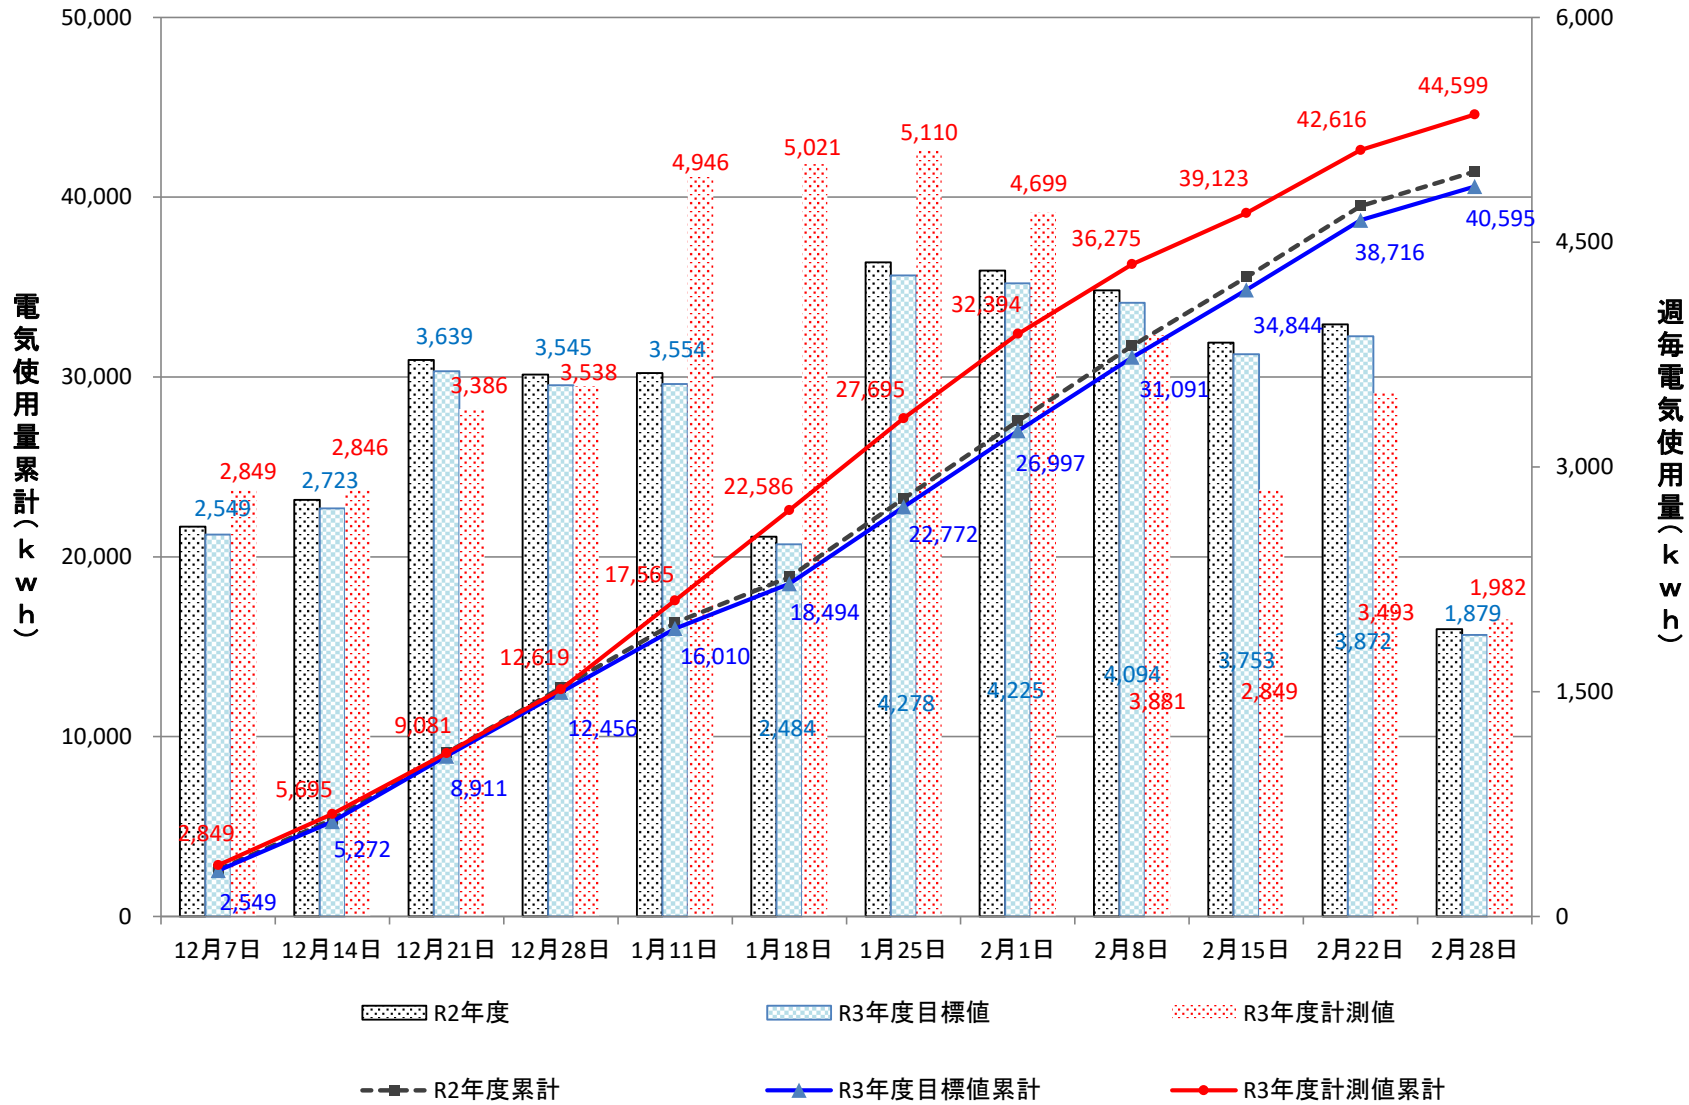

病棟

中央機械室等

A(管理)棟

B1(講義)棟

G棟(体育)、F棟(図書館)、洗心苑

C(研究)棟

D(実験実習)棟

H(講義演習)棟