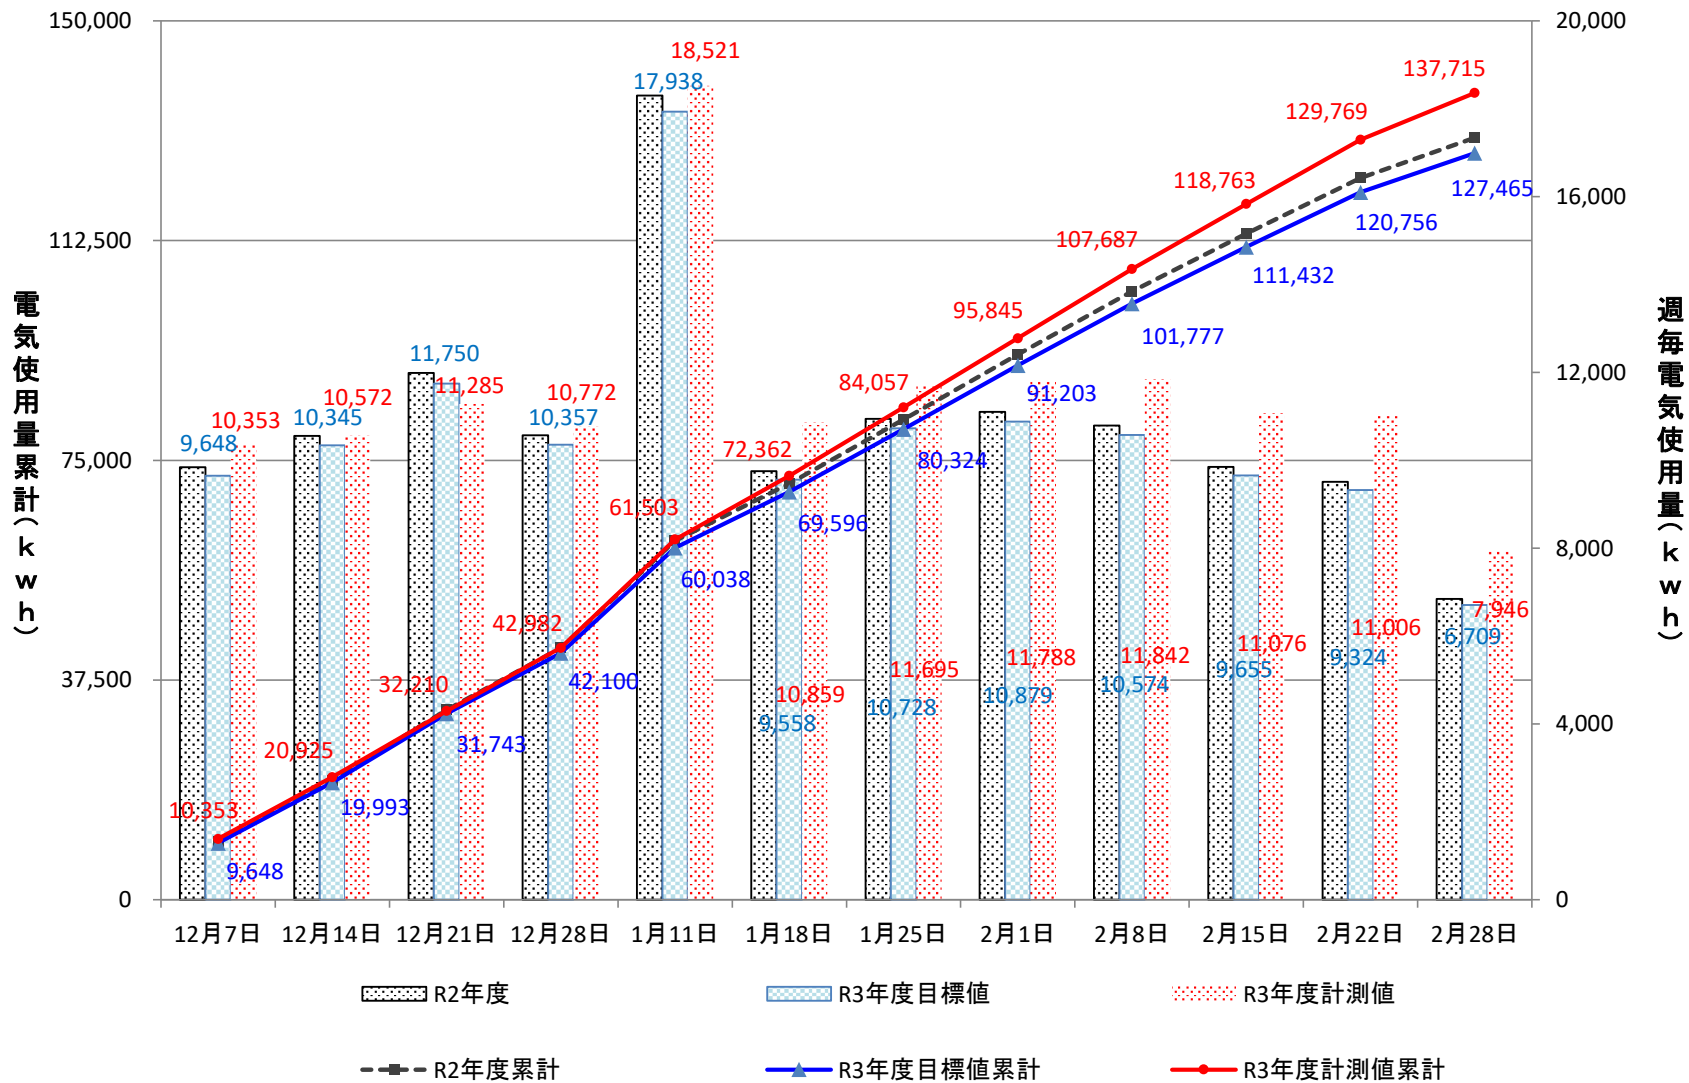

理学部1号館(A,B,増築棟)