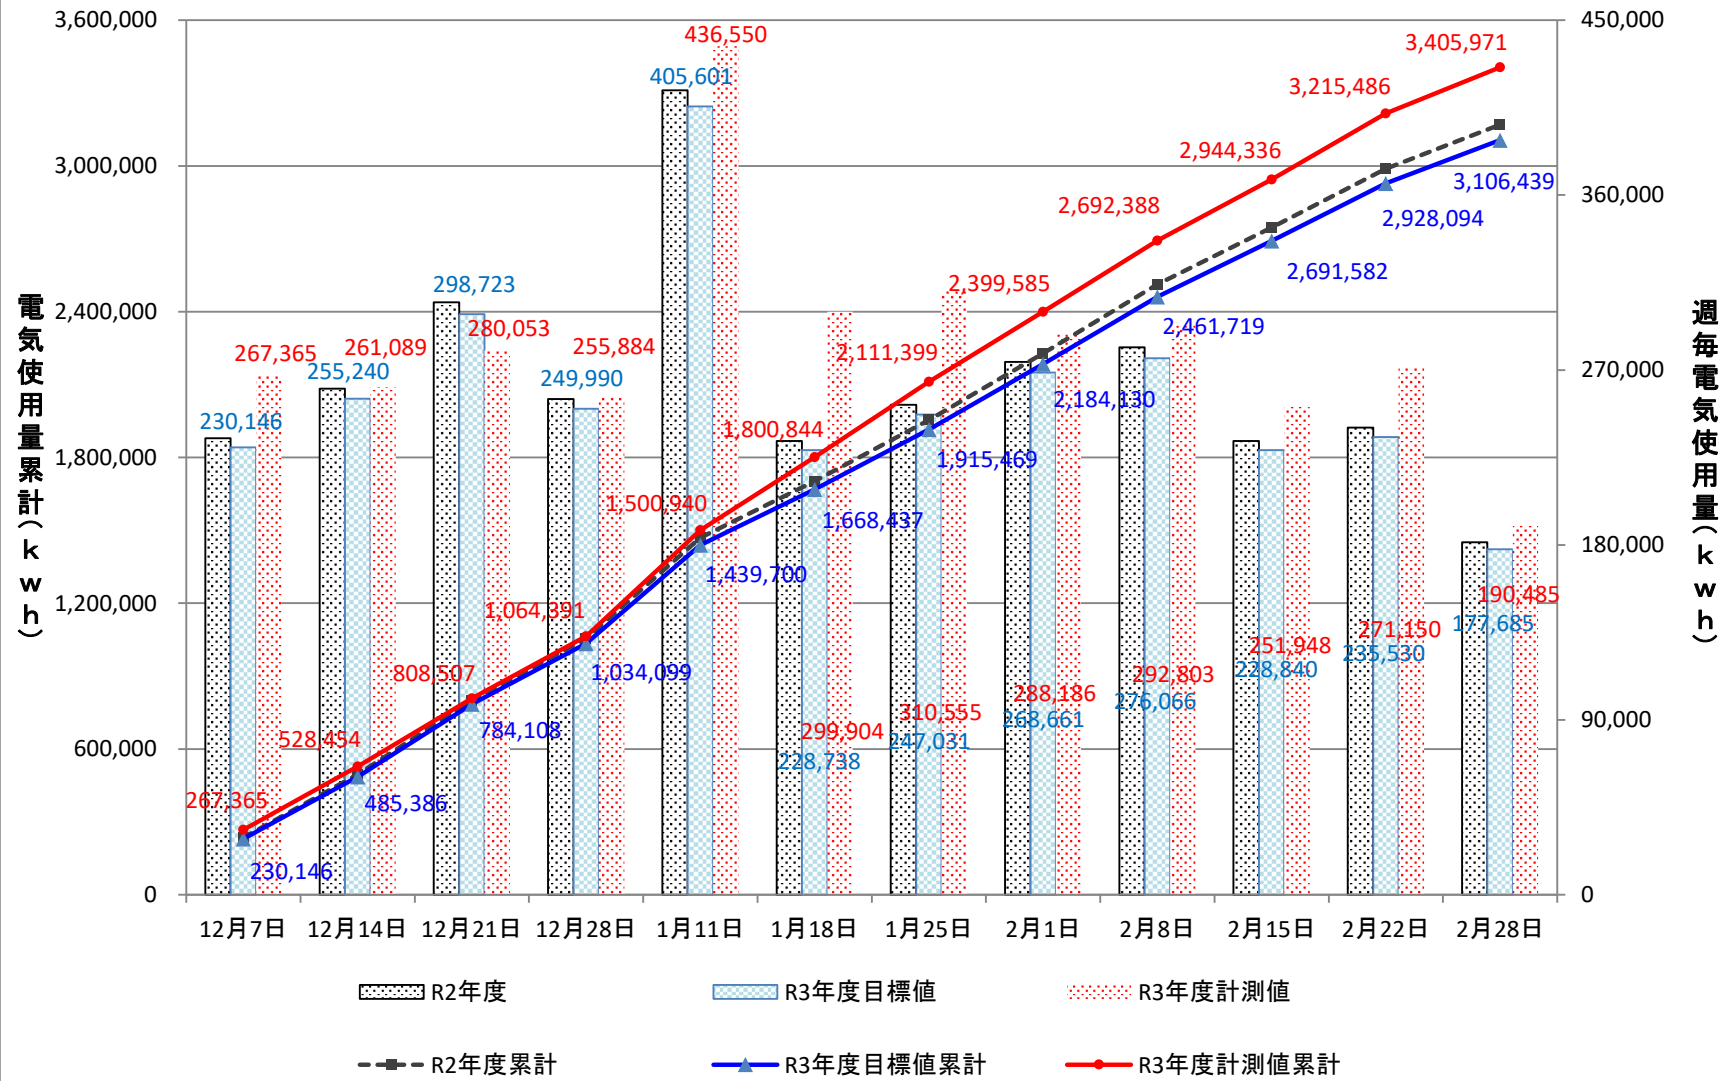

節電状況確認ガイド

〇〇棟

3キャンパス合計

五福キャンパス合計

杉谷キャンパス(学部等)合計

杉谷キャンパス(附属病院)合計

高岡キャンパス合計

黒田講堂