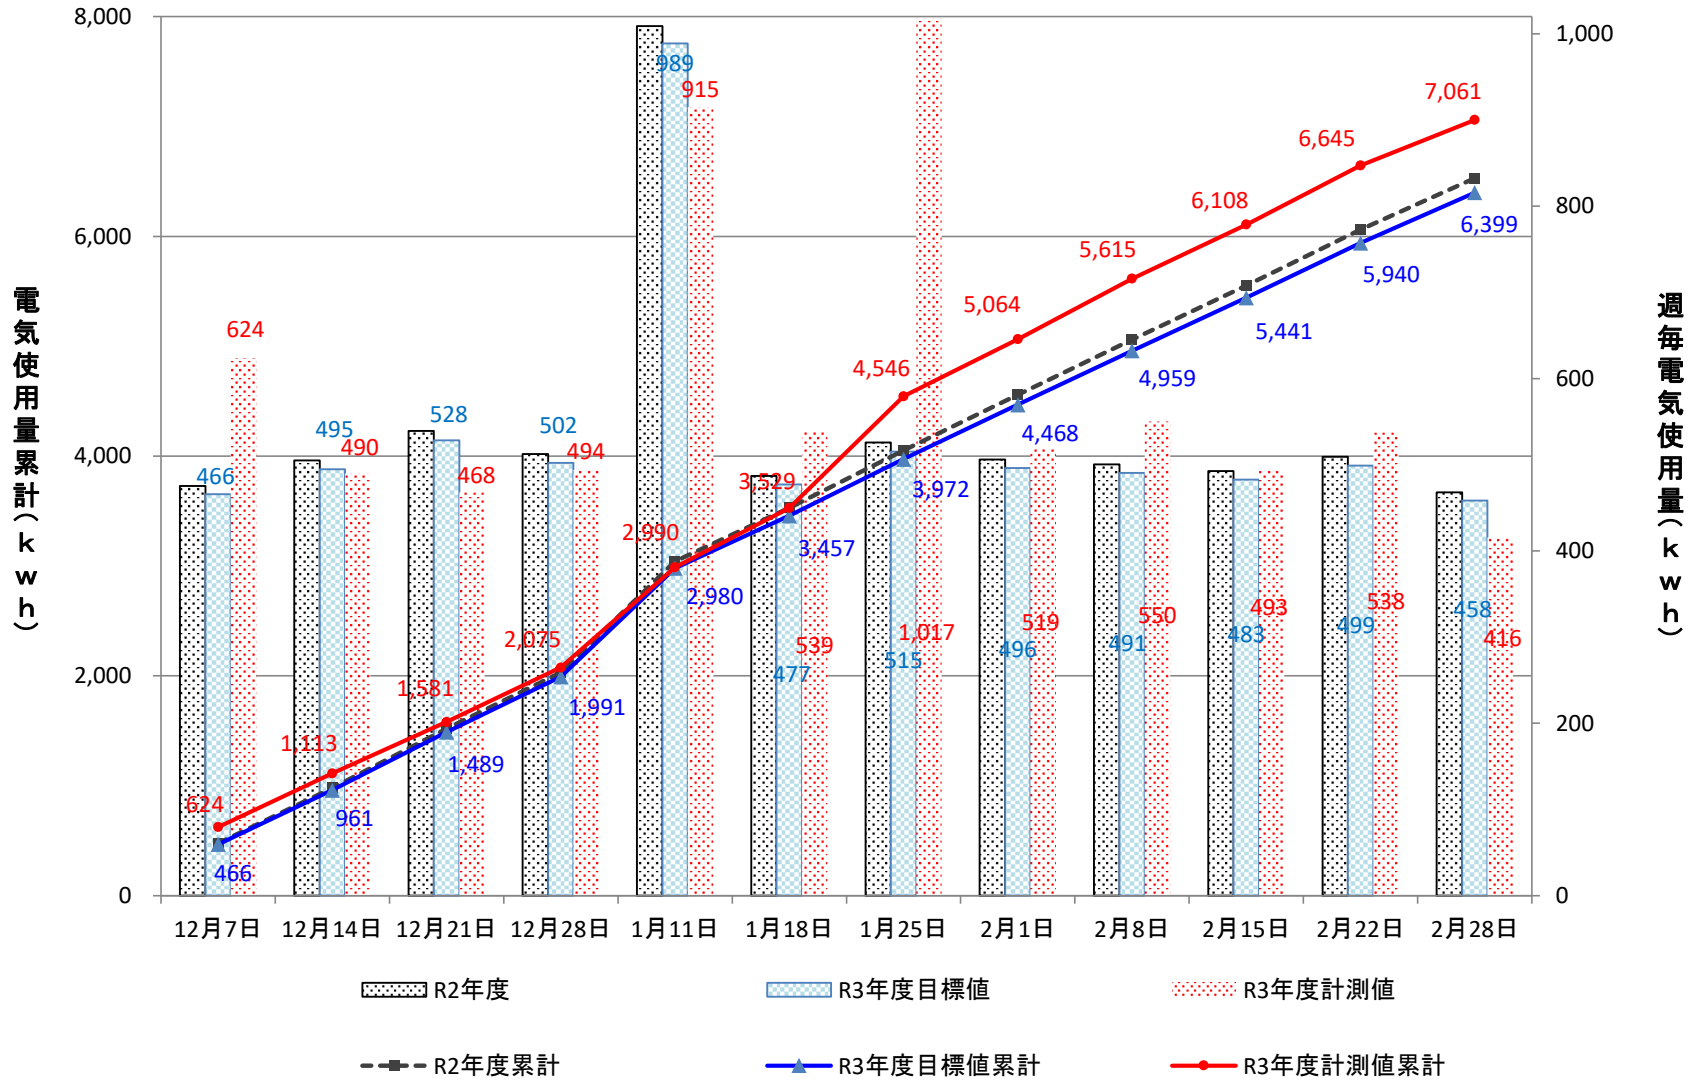

放射性同位元素総合実験室