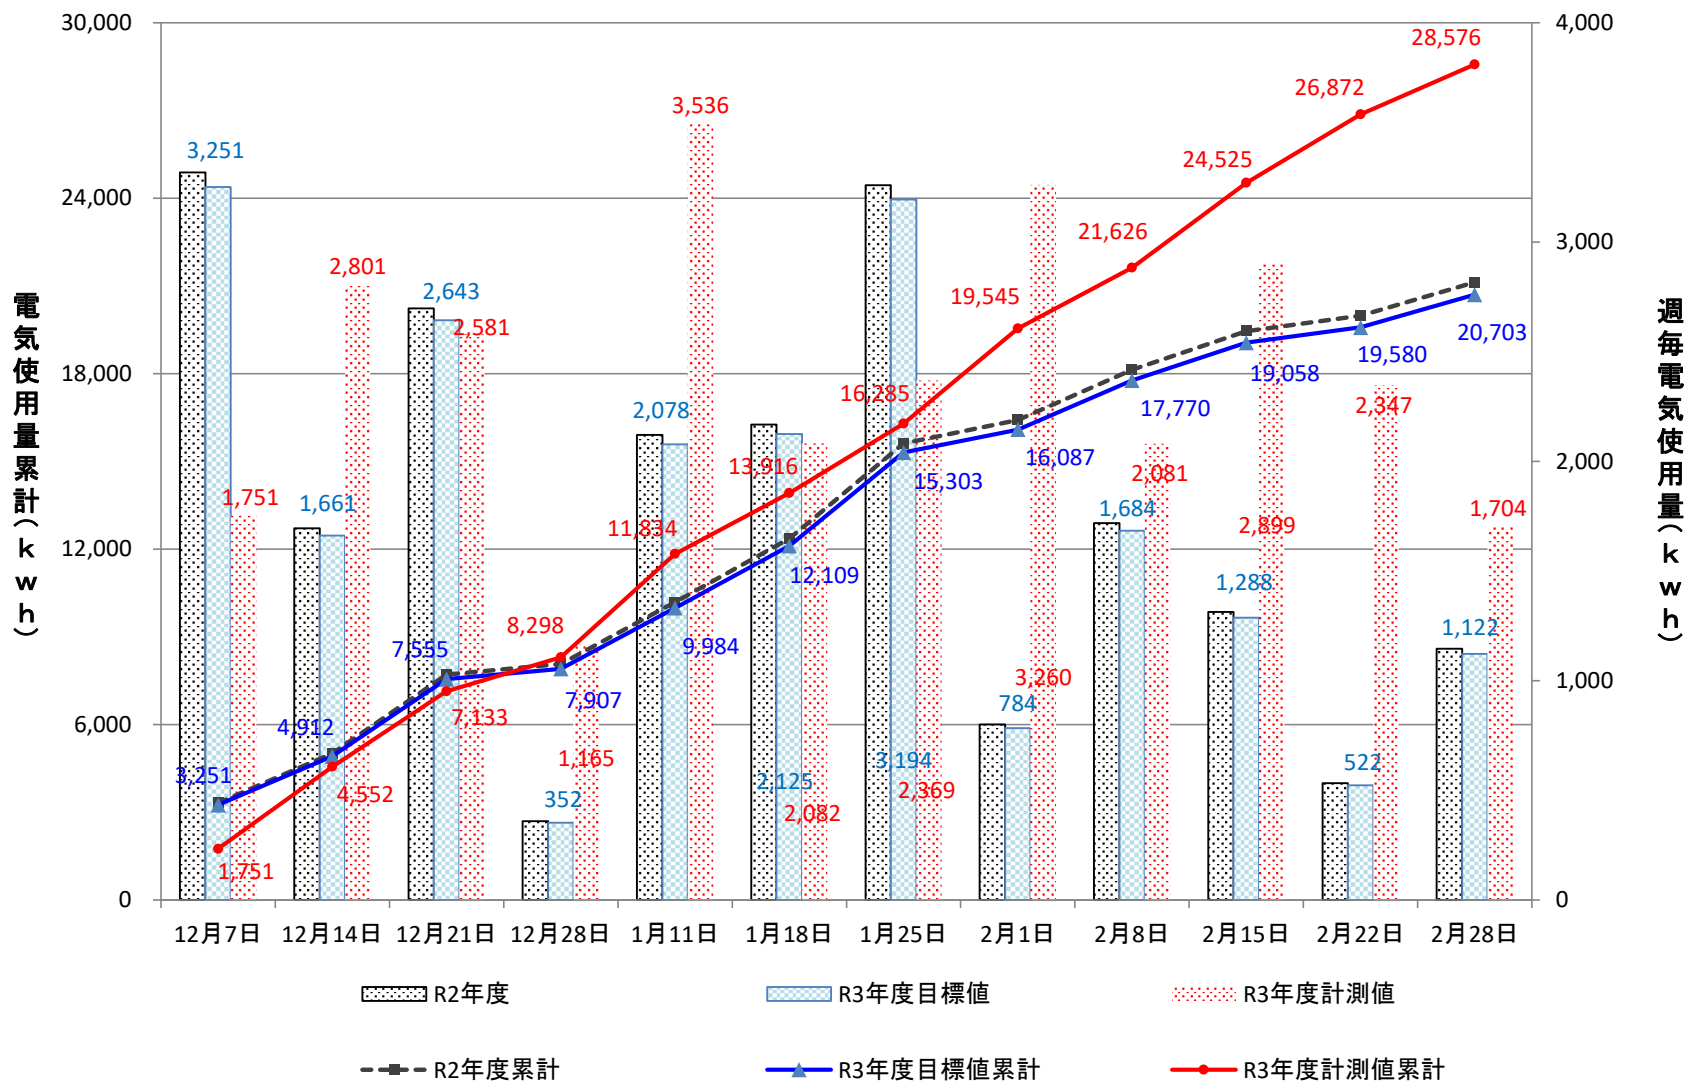

理学部1号館(A,B,増築棟)

理学部1号館(C,D,E棟)

理学部2号館(ゆりの木通側)

理学部2号館(水素研側、増築)

総合研究棟(3~7階)

総合研究棟(1~2階)

温室

極低温量子科学研究センター