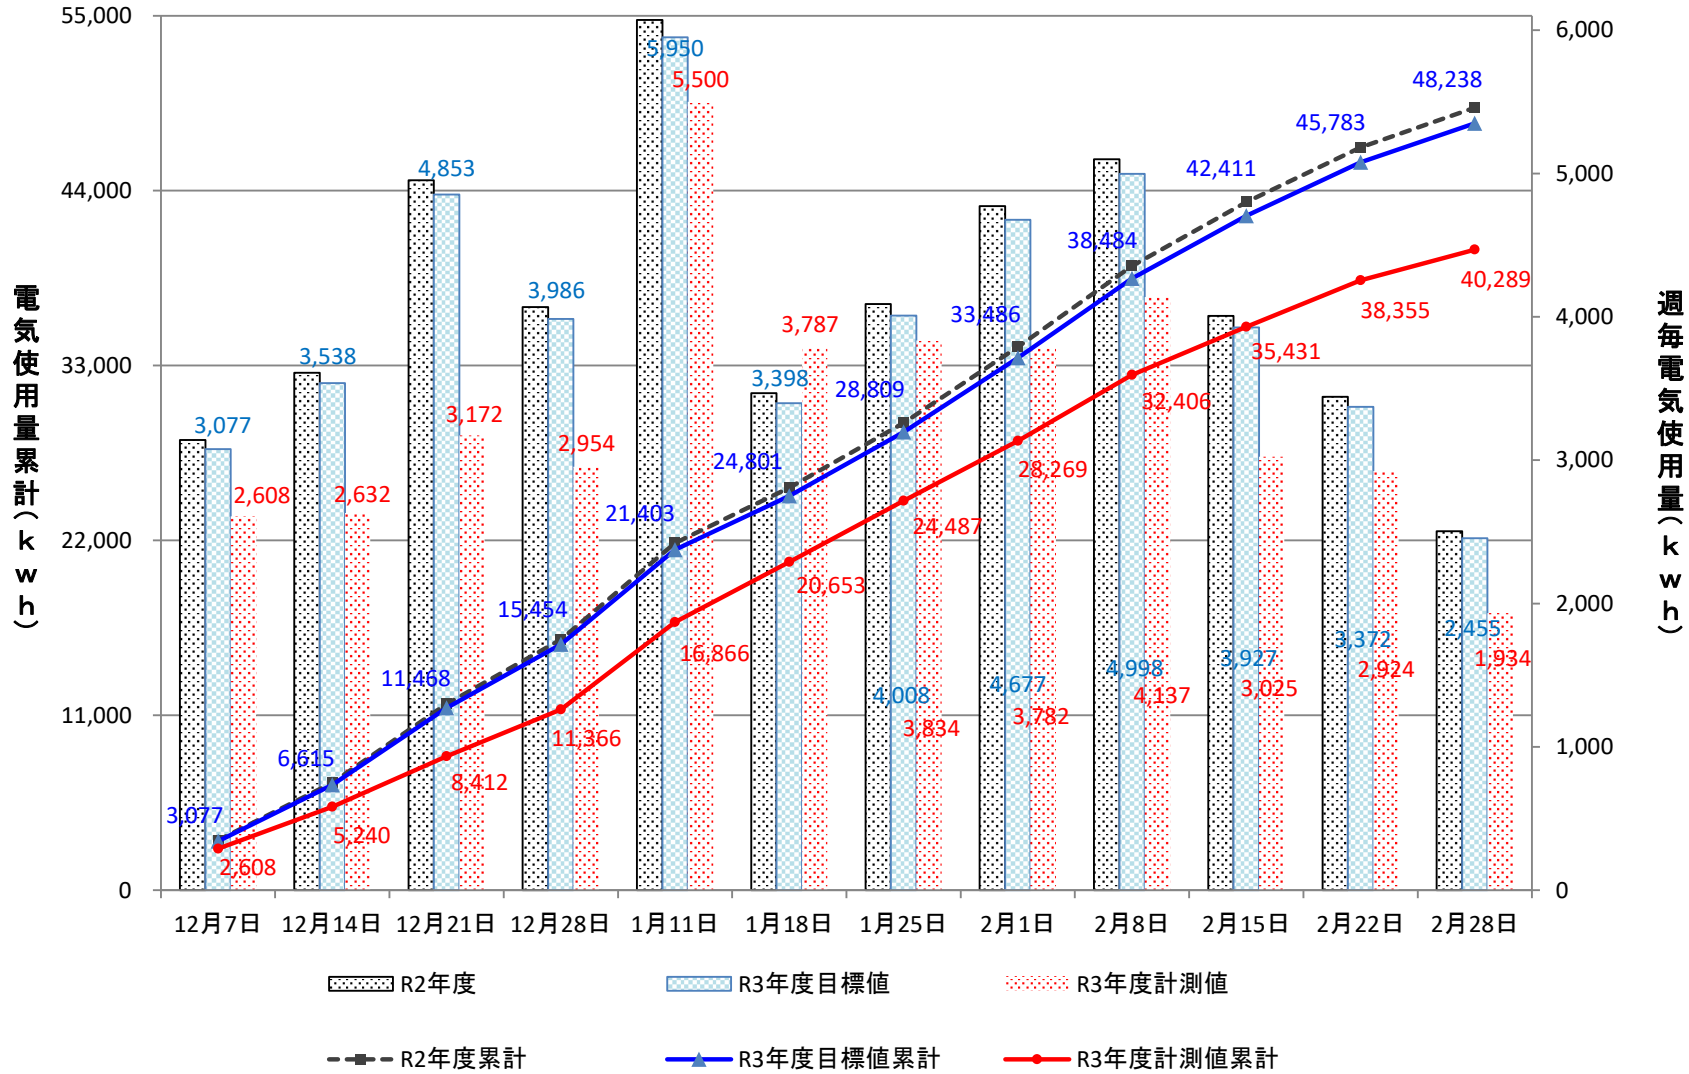

人間発達科学部第3棟