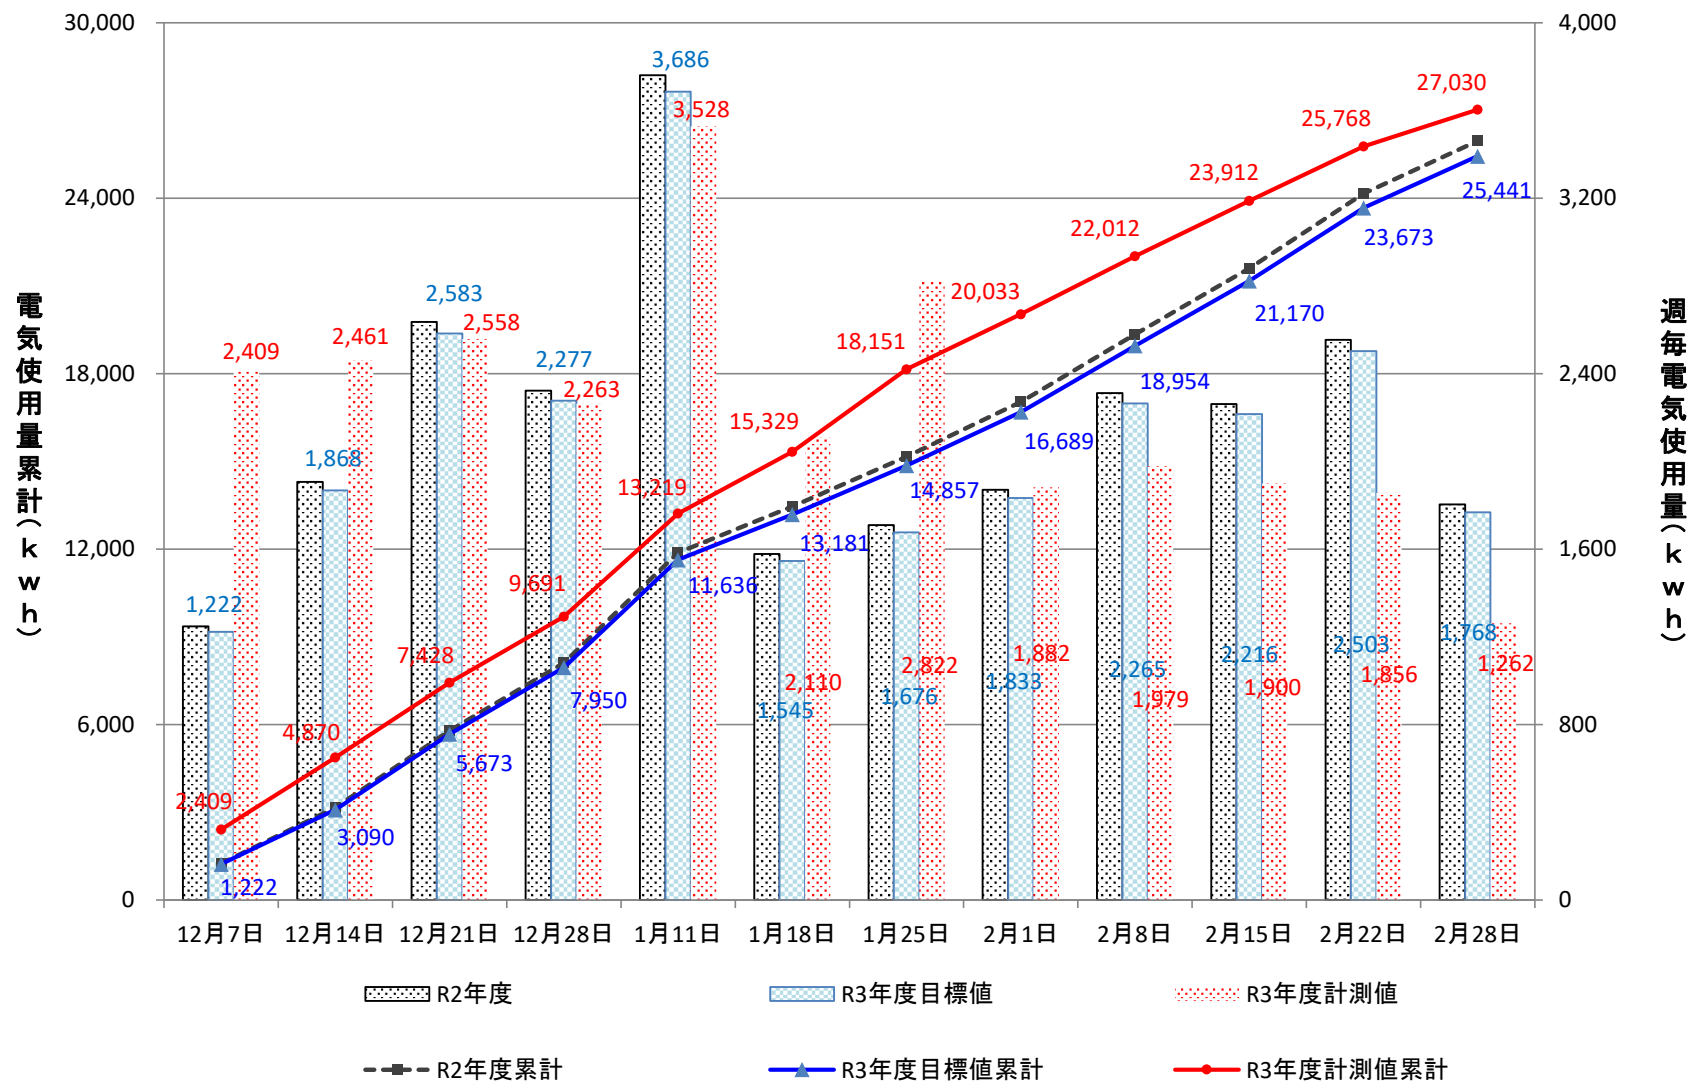

総合情報基盤センター

データセンター棟

放射性同位元素総合実験室

水素同位体科学研究センター

環境安全推進センター

共同利用棟

人文学部

サークル棟、更衣室、部室