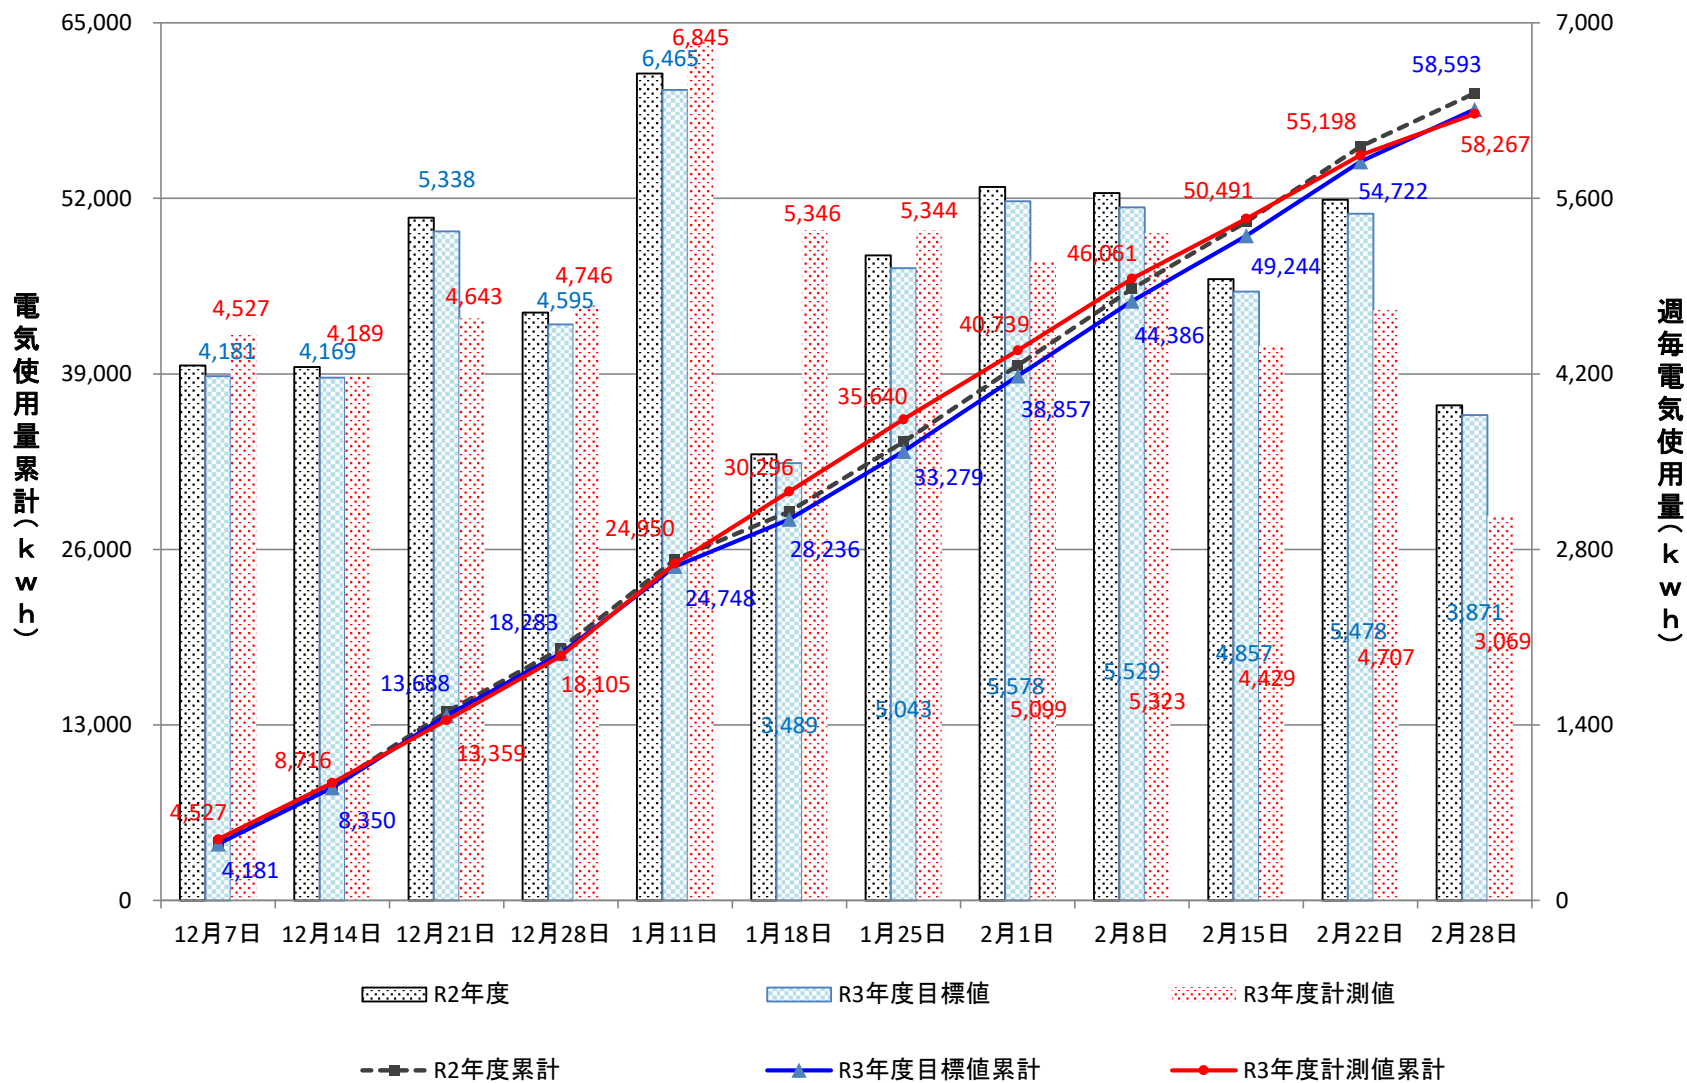

病棟

中央機械室等

A(管理)棟

B1(講義)棟

G棟(体育)、F棟(図書館)、洗心苑

C(研究)棟

D(実験実習)棟

H(講義演習)棟