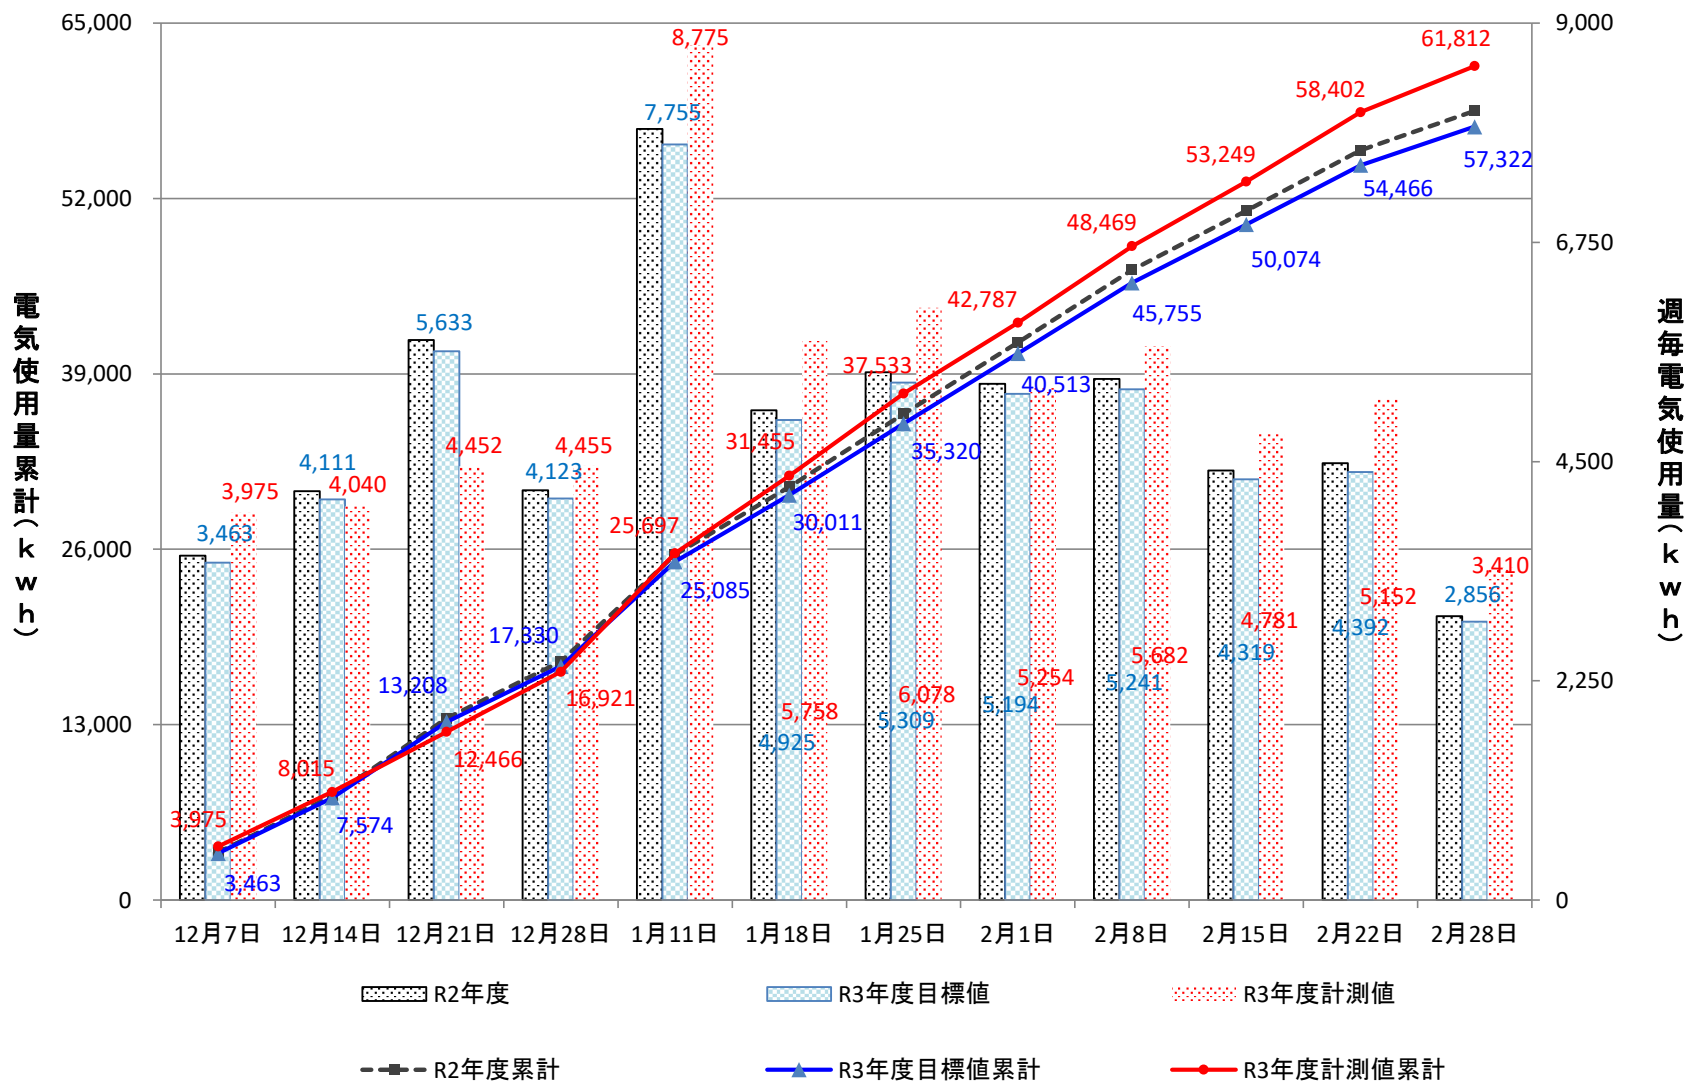

化学系実験研究棟

化学生物実験研究棟

電子情報実験研究棟

大学院実験研究棟

高電圧実験室

エネルギーセンター

実習工場

創造工学センター