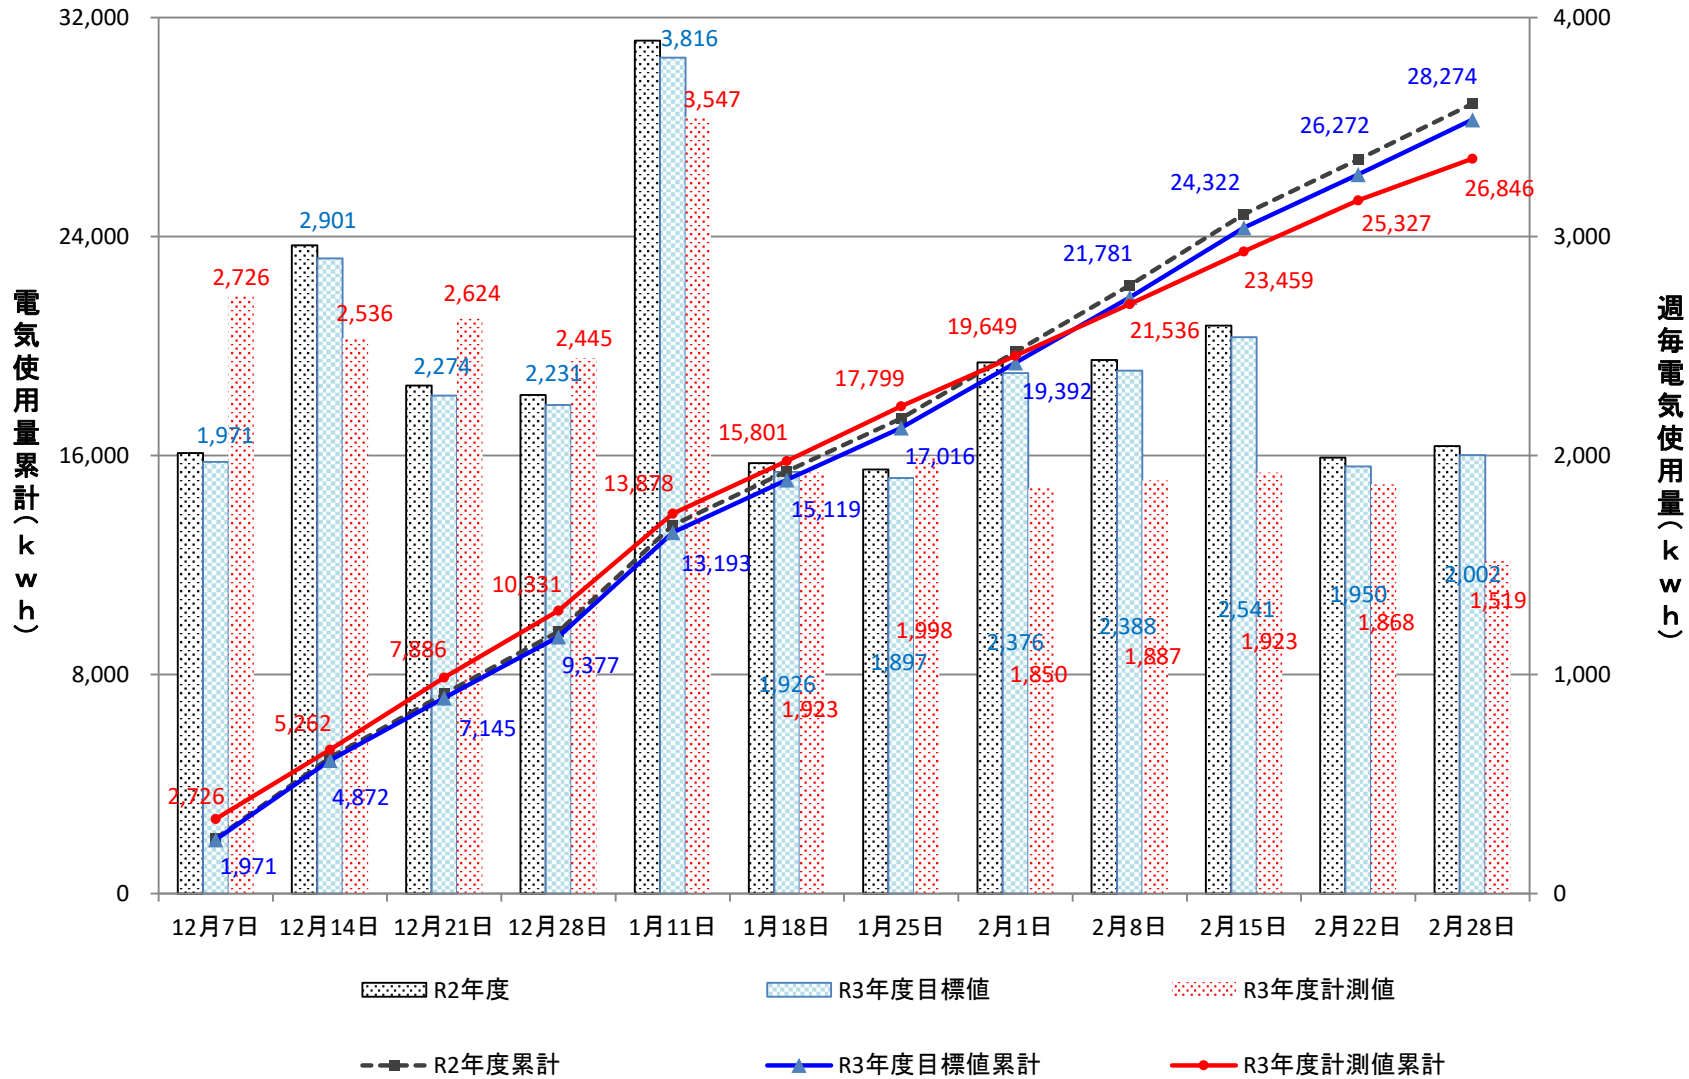

第2大学食堂

総合教育研究棟(工学系)

都市デザイン学部実験実習棟

学術研究・産学連携本部

外灯その他建物

杉谷キャンパス管理棟

講義実習棟

杉谷キャンパス図書館