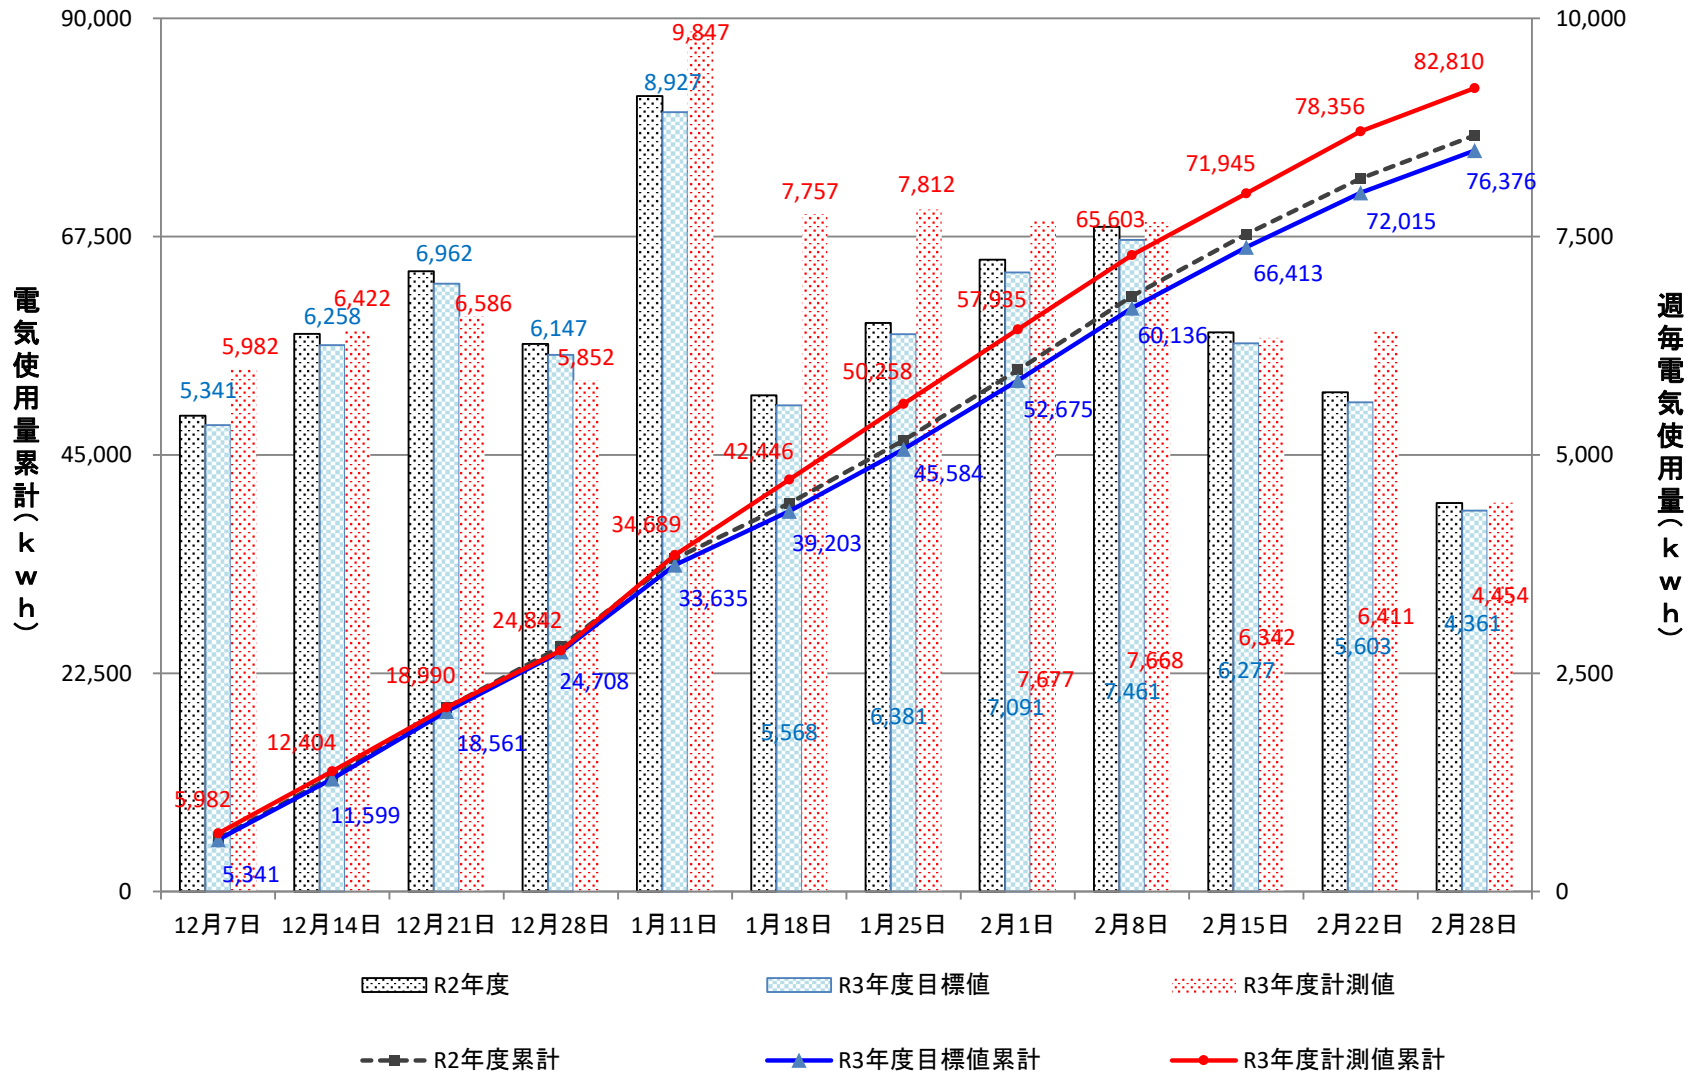

人間発達科学部第1,2棟