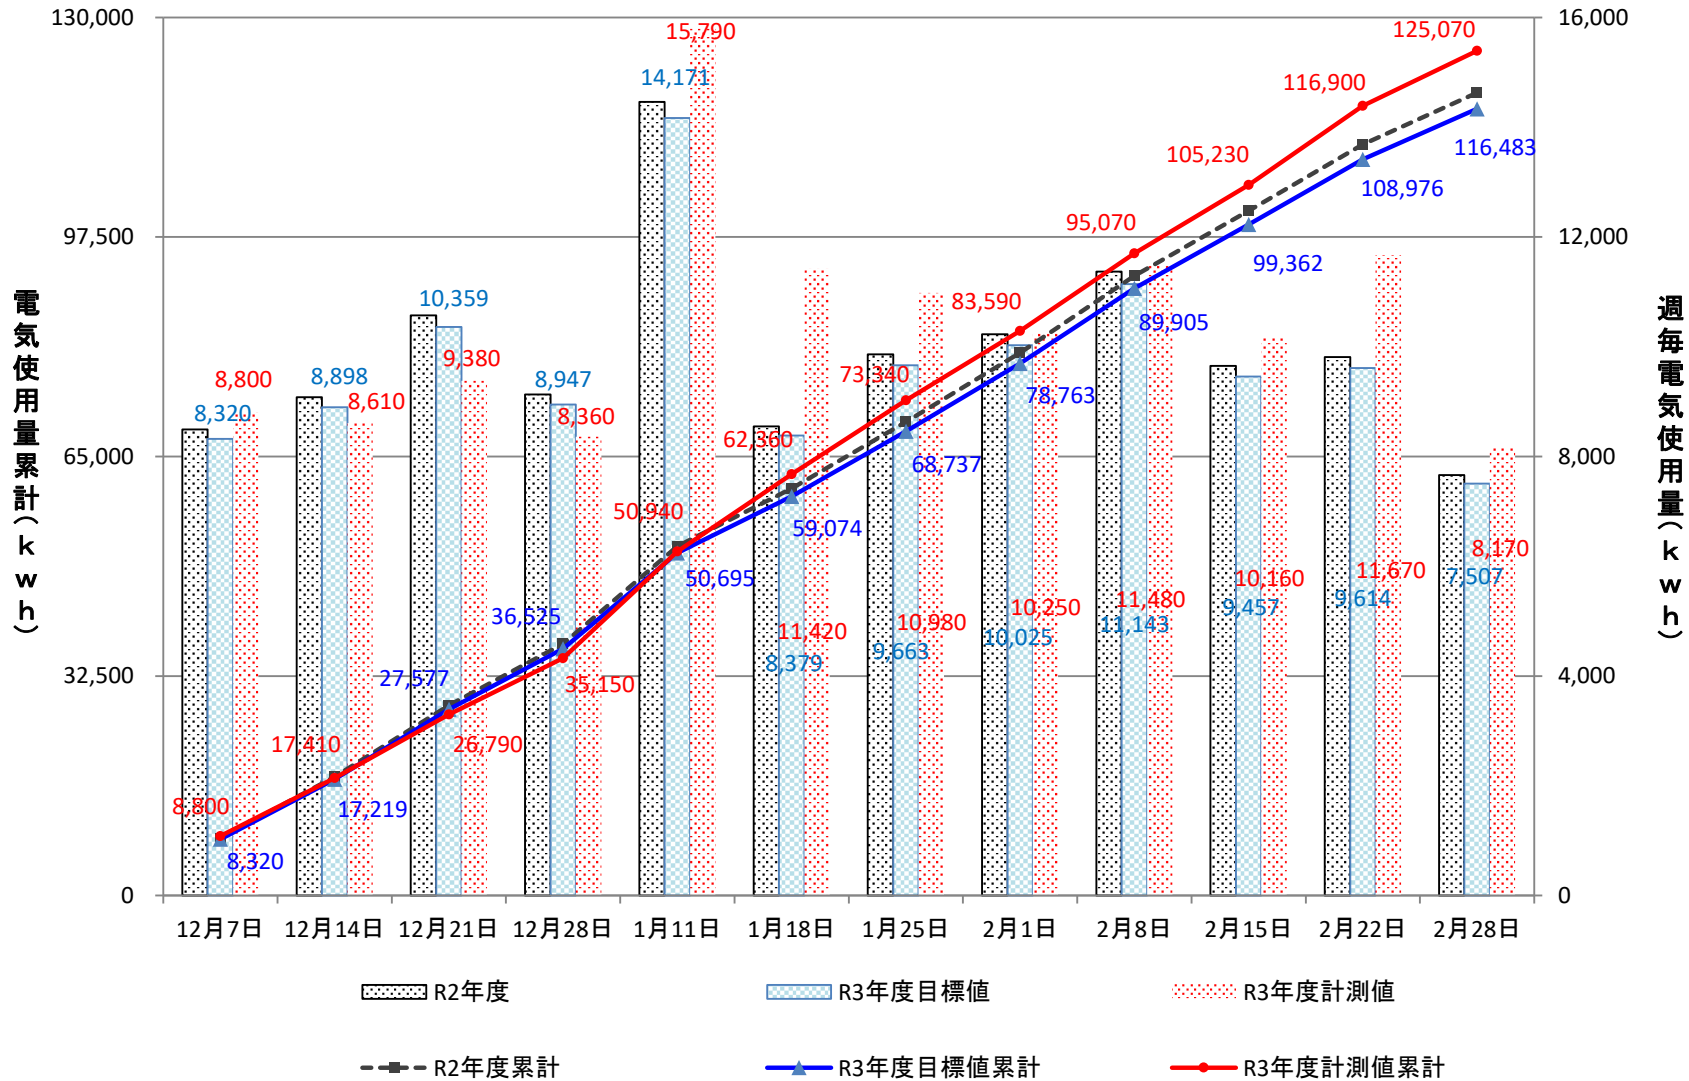

医学部研究棟

医・薬学部研究棟

薬学部・共同研究棟

看護学科研究棟

和漢医薬学総合研究棟

生命科学先端研究ユニット

医薬イノベーションセンター

附属病院(病棟以外)