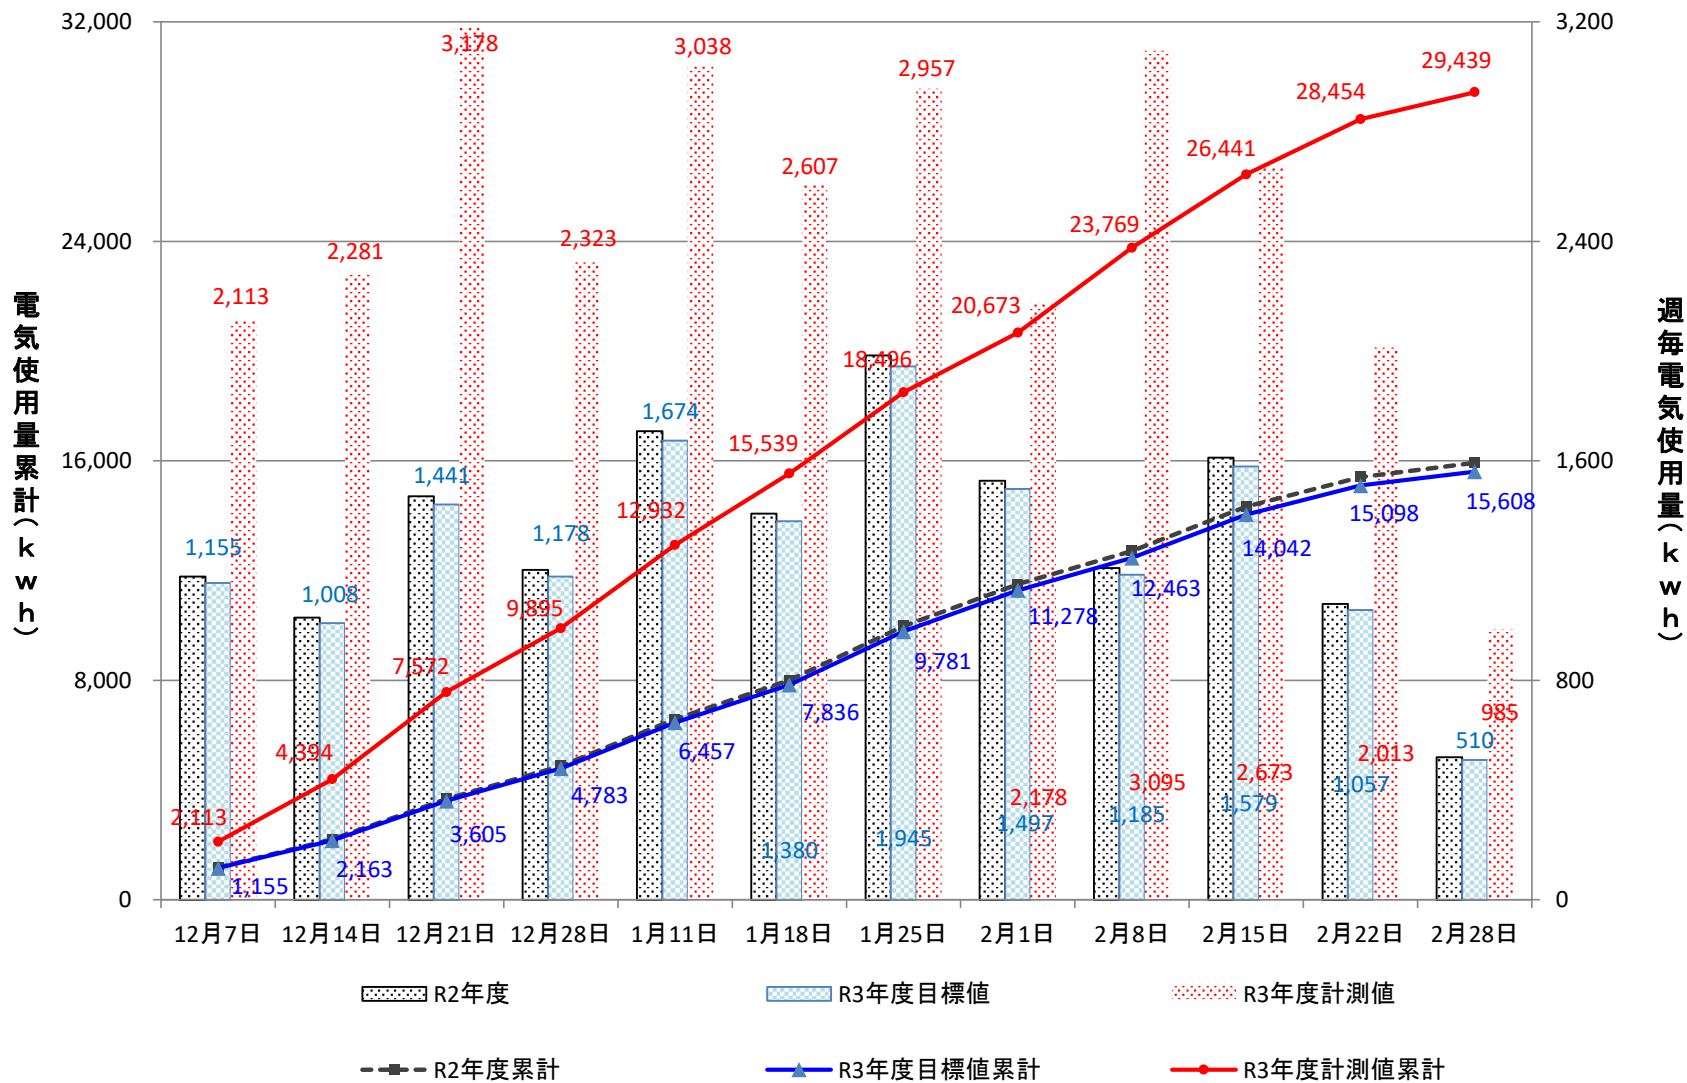

化学系実験研究棟

化学生物実験研究棟

電子情報実験研究棟

大学院実験研究棟

高電圧実験室

エネルギーセンター

実習工場

創造工学センター