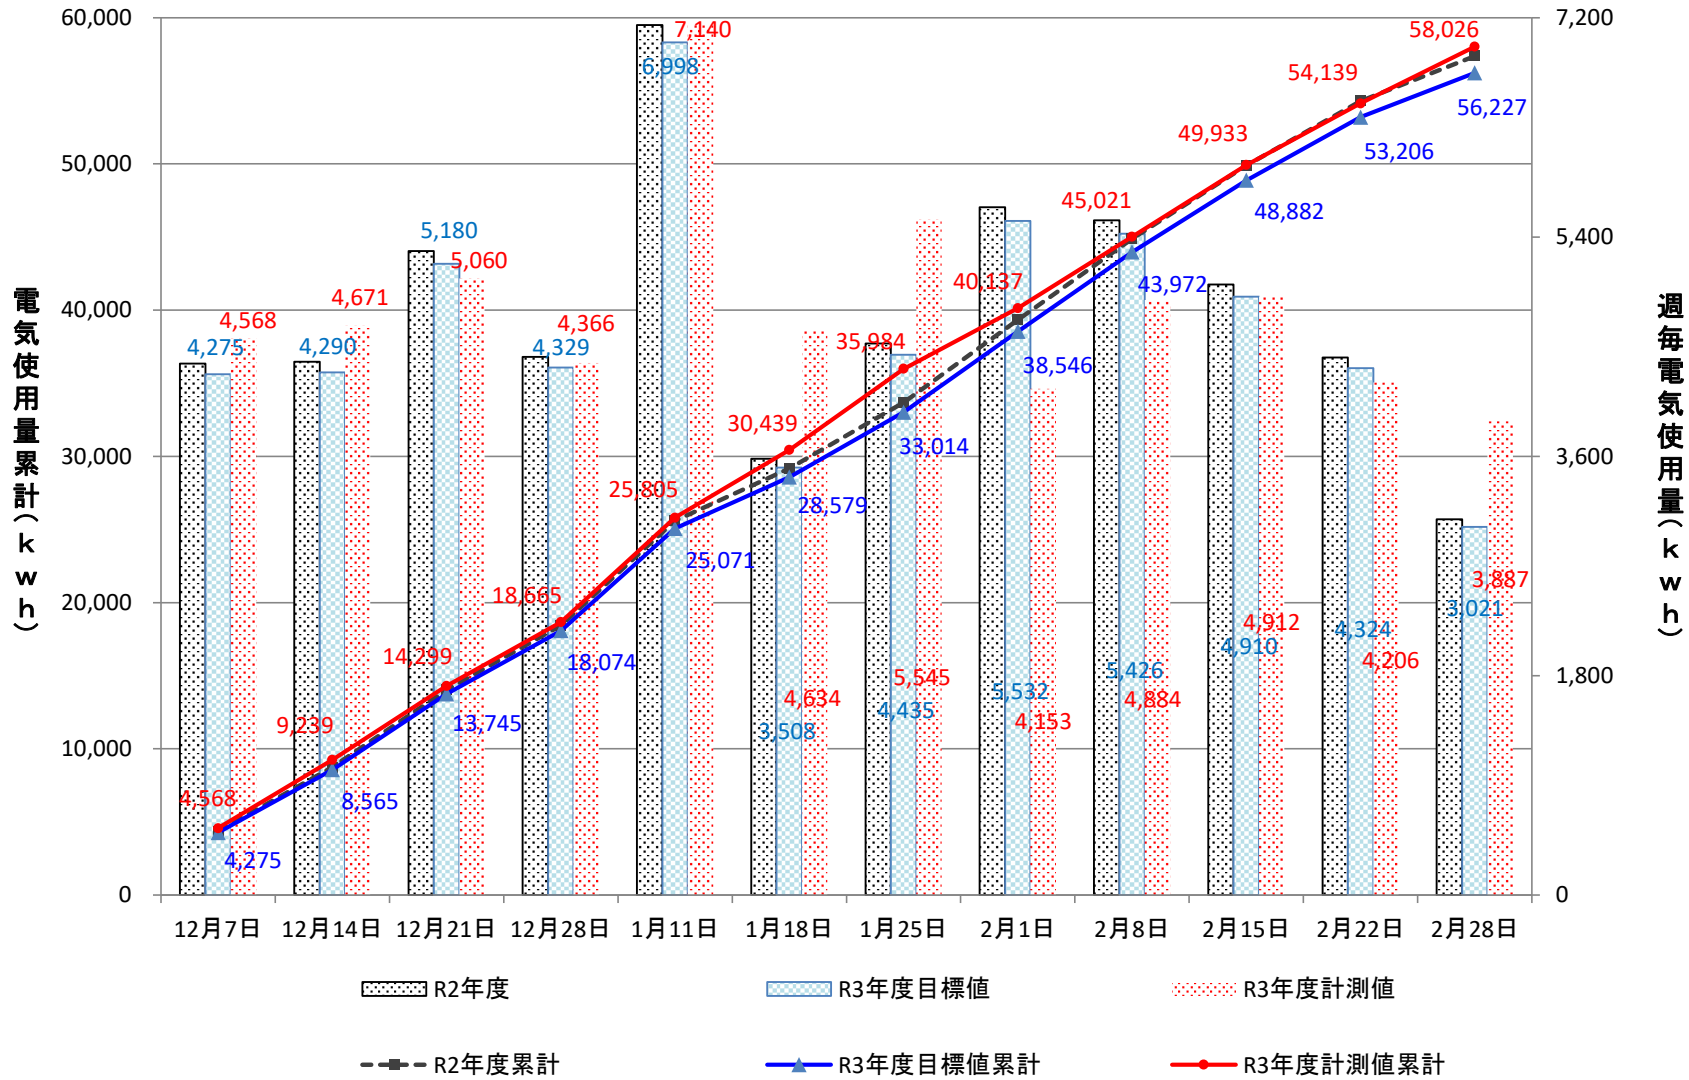

理学部1号館(C,D,E棟)