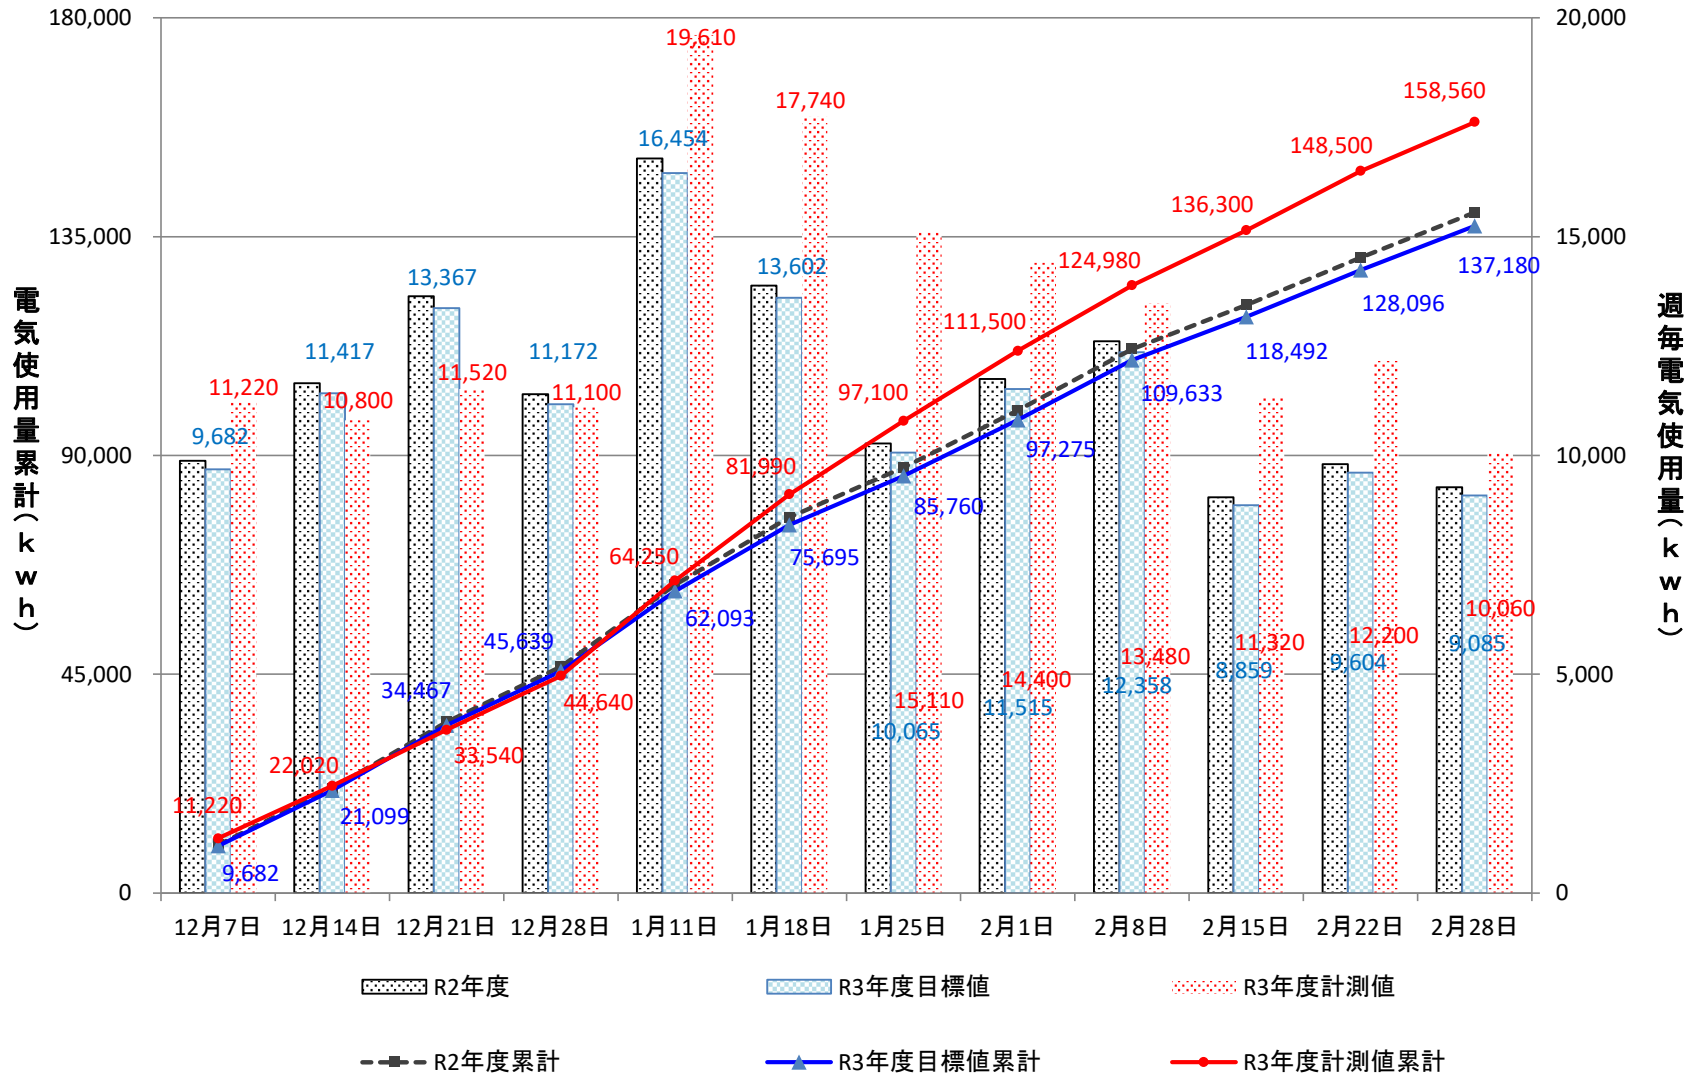

学生会館

第1体育館

第2体育館

レストラン1(食堂)

附属図書館

事務局、保健管理センター、学生支援・地域連携交流プラザ

災害対策プラザ

経済学部