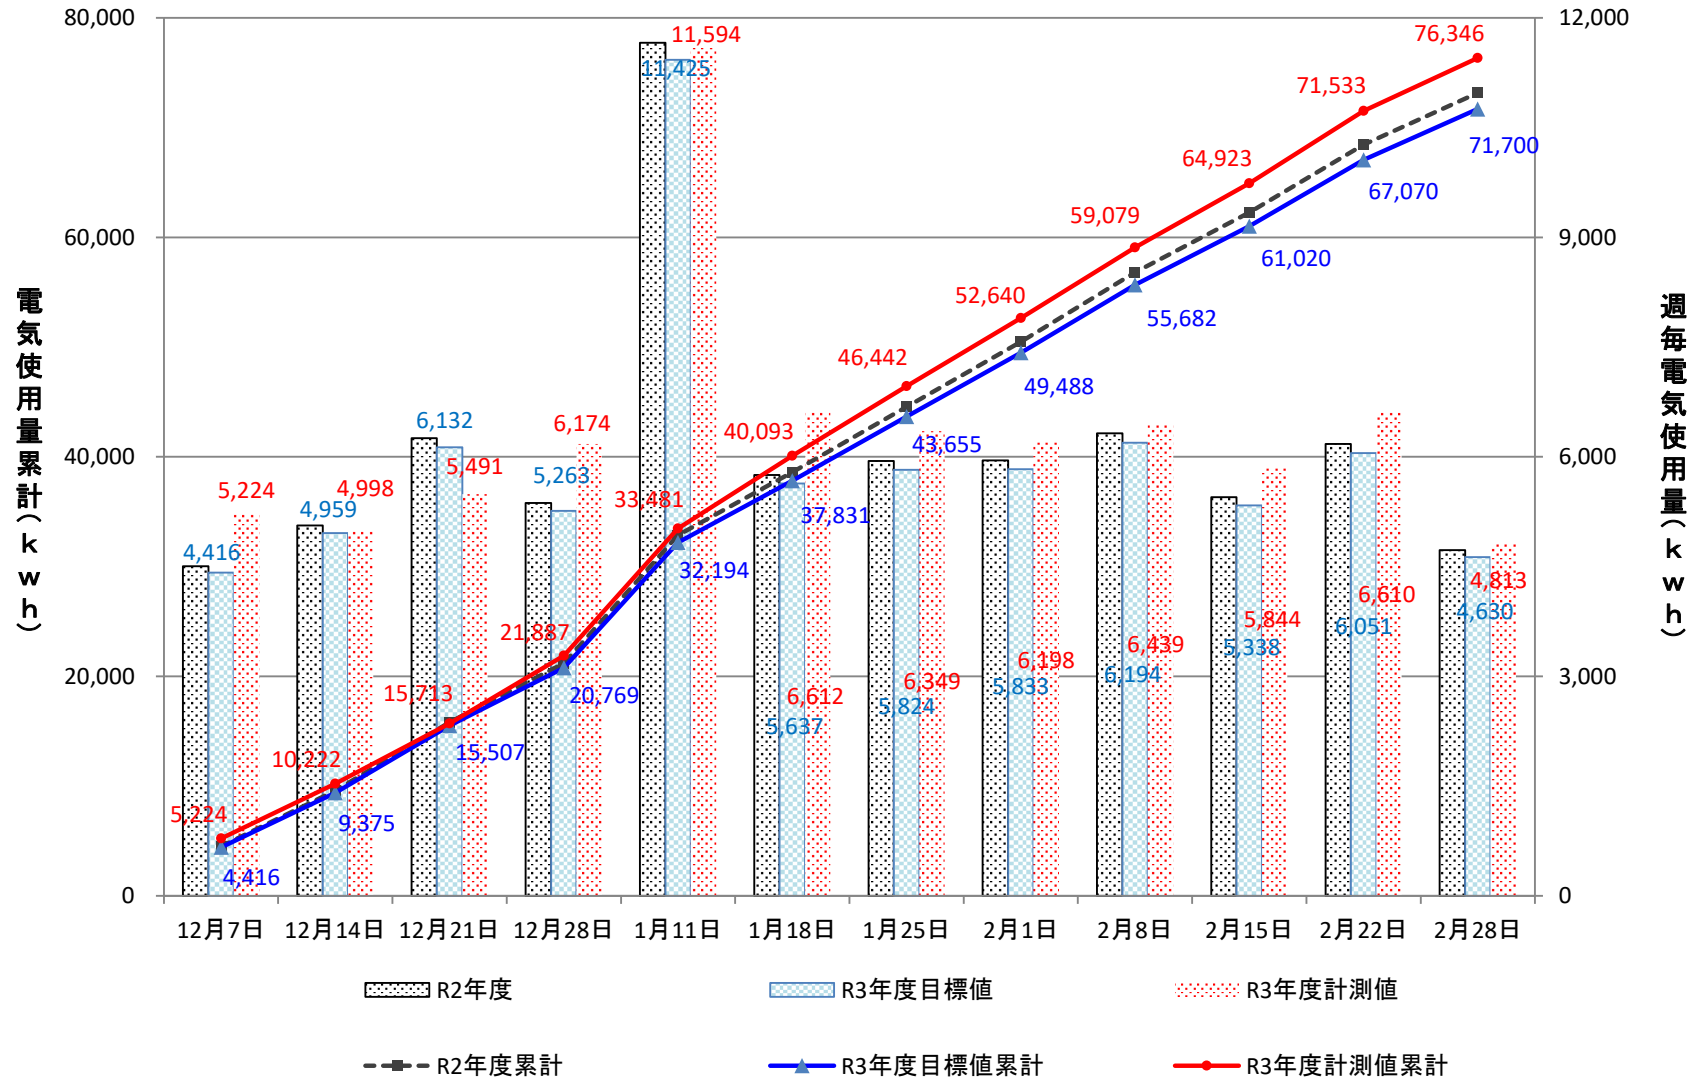

第2大学食堂

総合教育研究棟(工学系)

都市デザイン学部実験実習棟

学術研究・産学連携本部

外灯その他建物

杉谷キャンパス管理棟

講義実習棟

杉谷キャンパス図書館