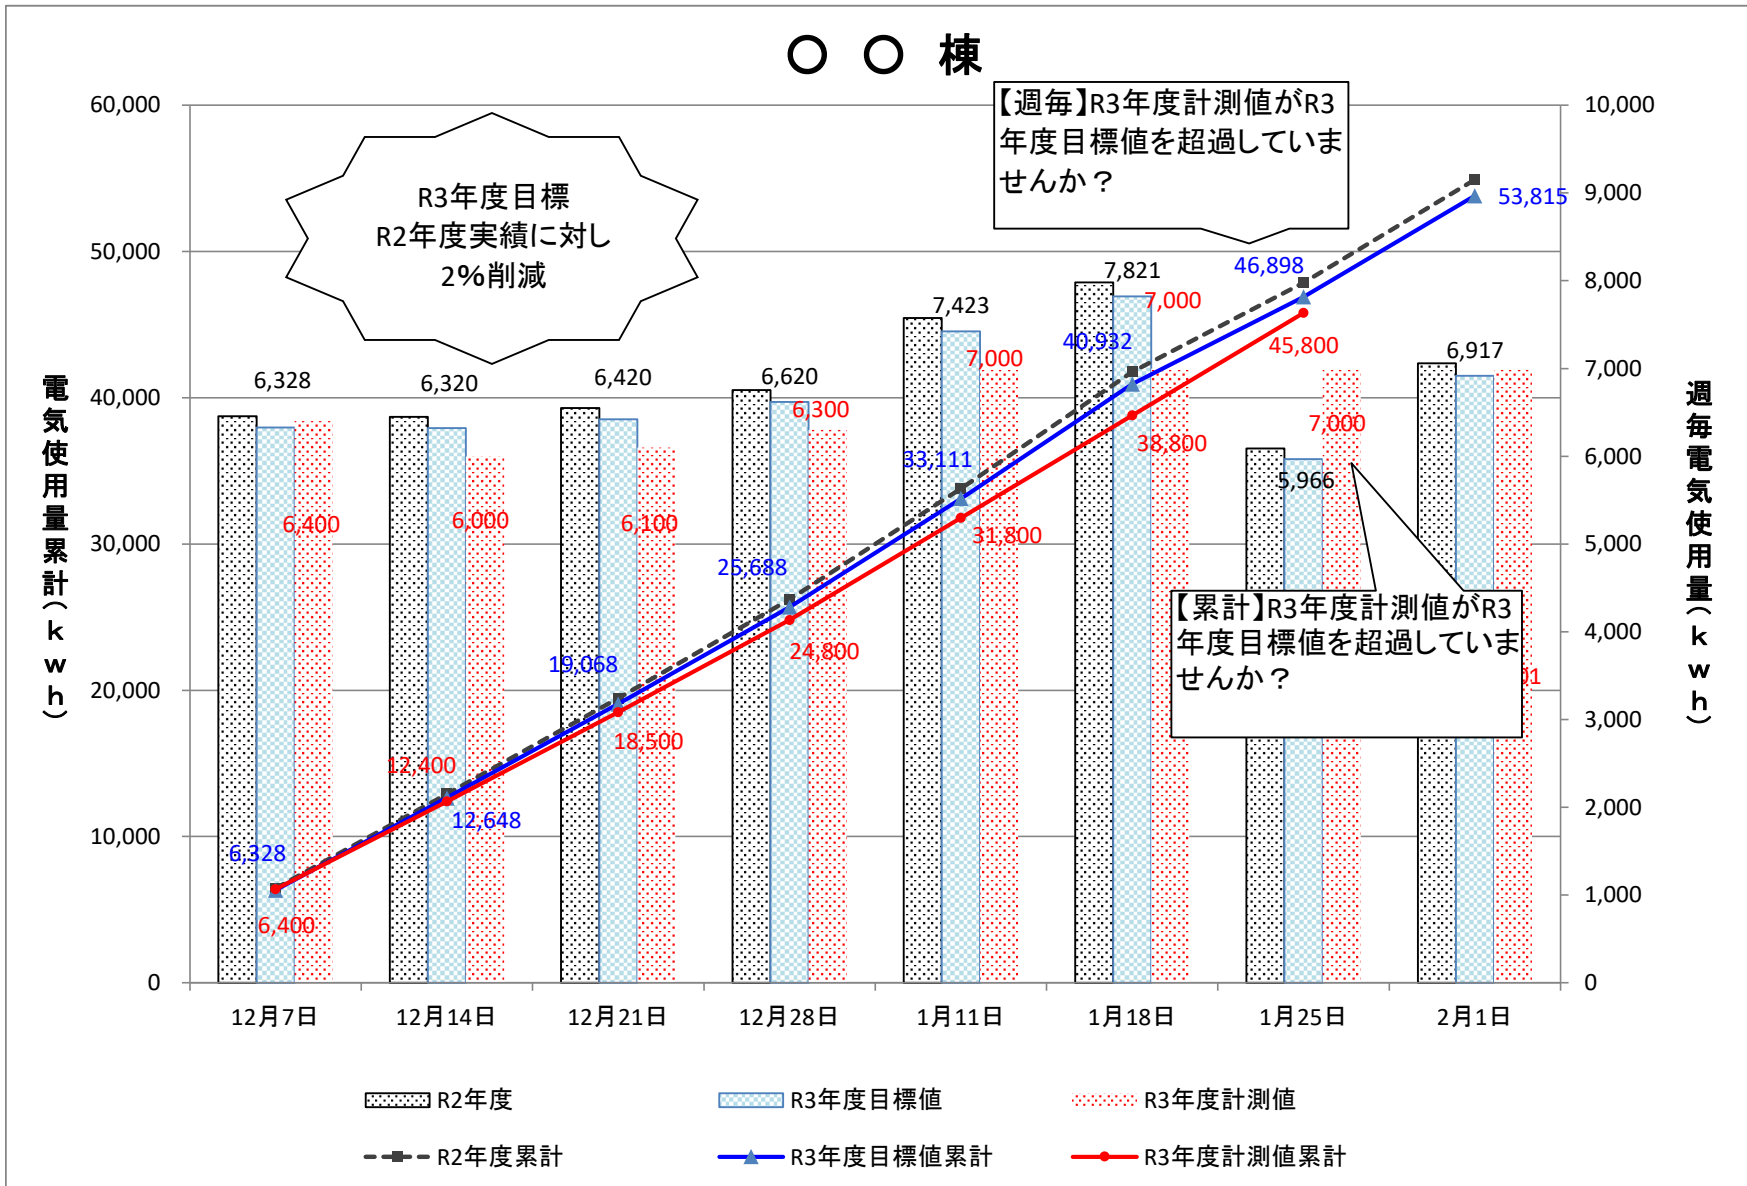

節電状況確認ガイド

〇〇棟