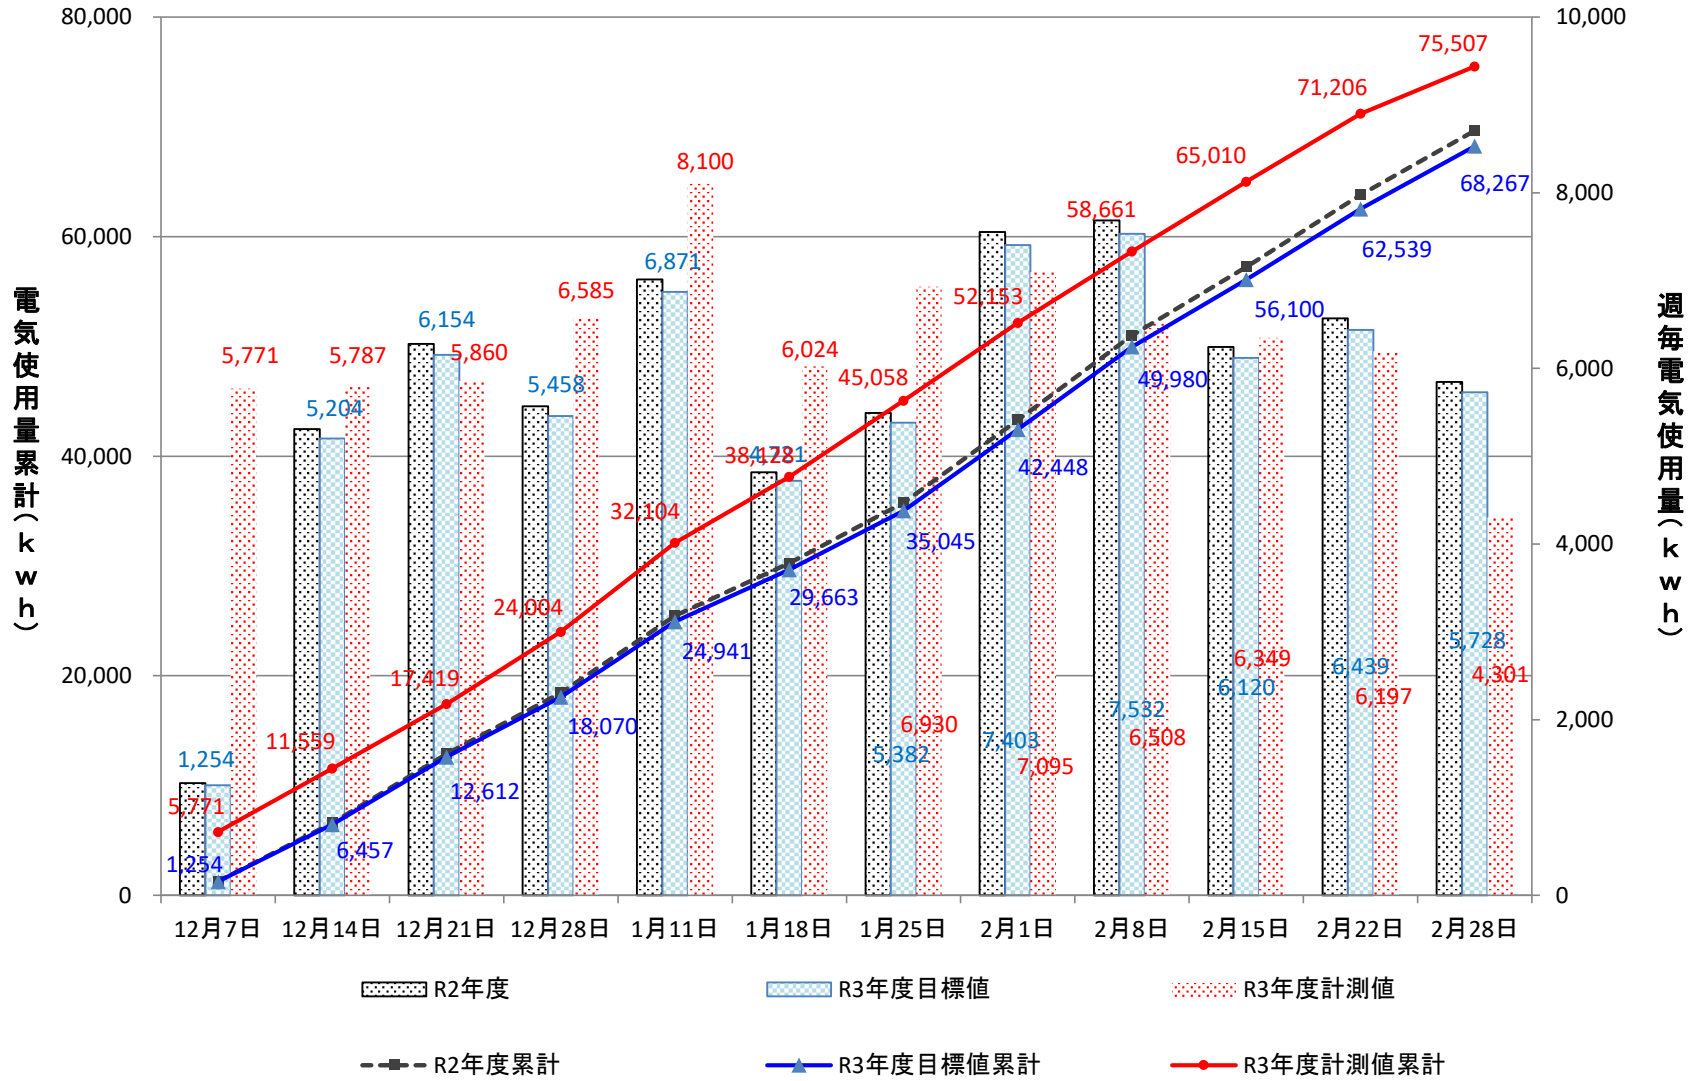

病棟

中央機械室等

A(管理)棟

B1(講義)棟

G棟(体育)、F棟(図書館)、洗心苑

C(研究)棟

D(実験実習)棟

H(講義演習)棟