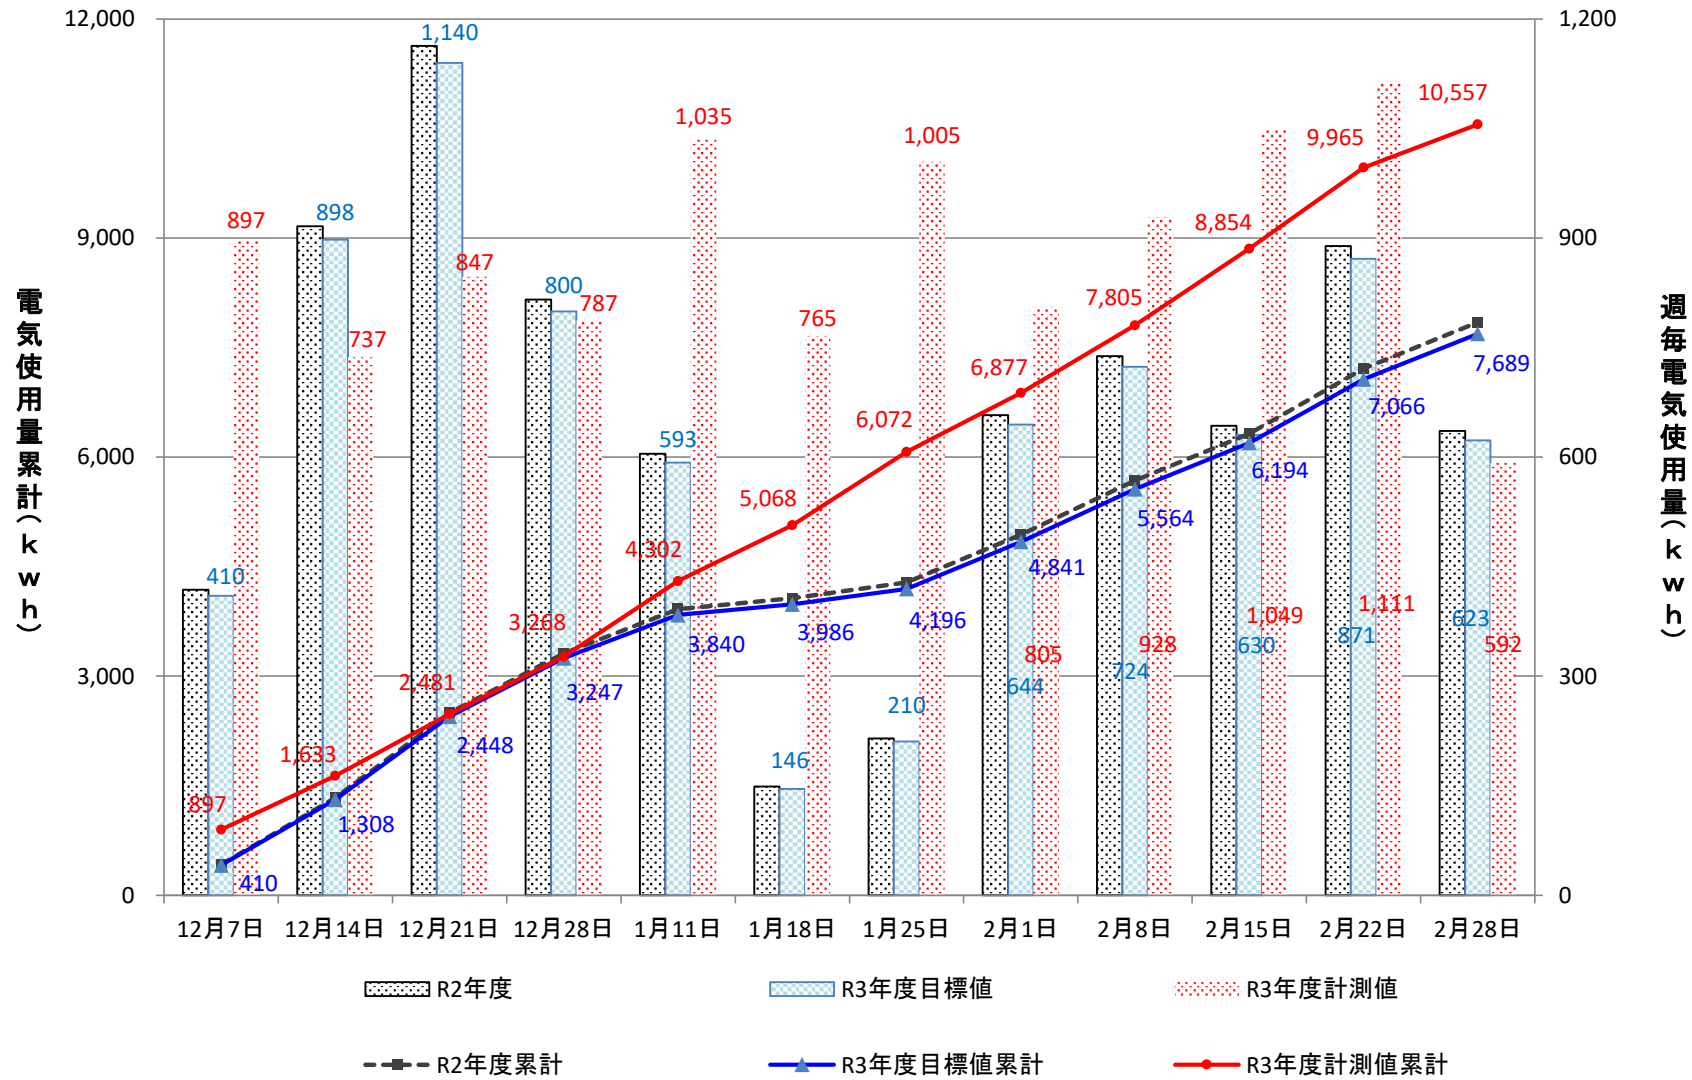

化学系実験研究棟

化学生物実験研究棟

電子情報実験研究棟

大学院実験研究棟

高電圧実験室

エネルギーセンター

実習工場

創造工学センター