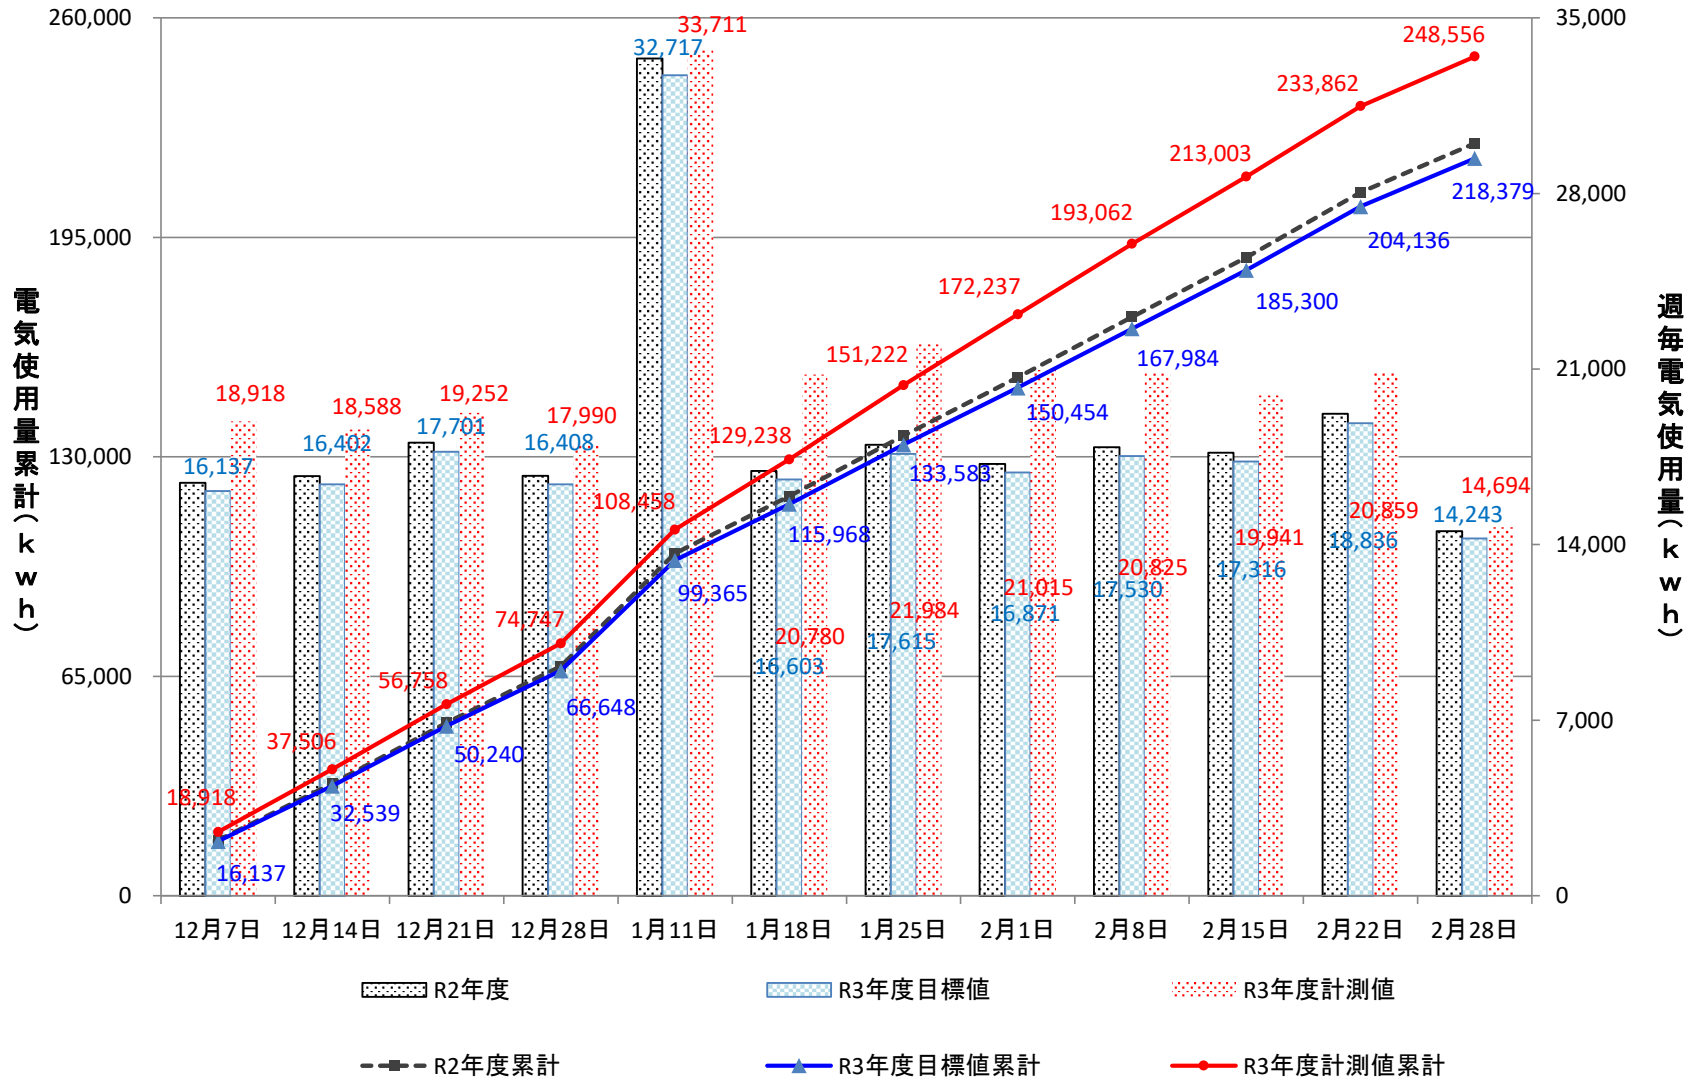

化学系実験研究棟

化学生物実験研究棟

電子情報実験研究棟

大学院実験研究棟

高電圧実験室

エネルギーセンター

実習工場

創造工学センター