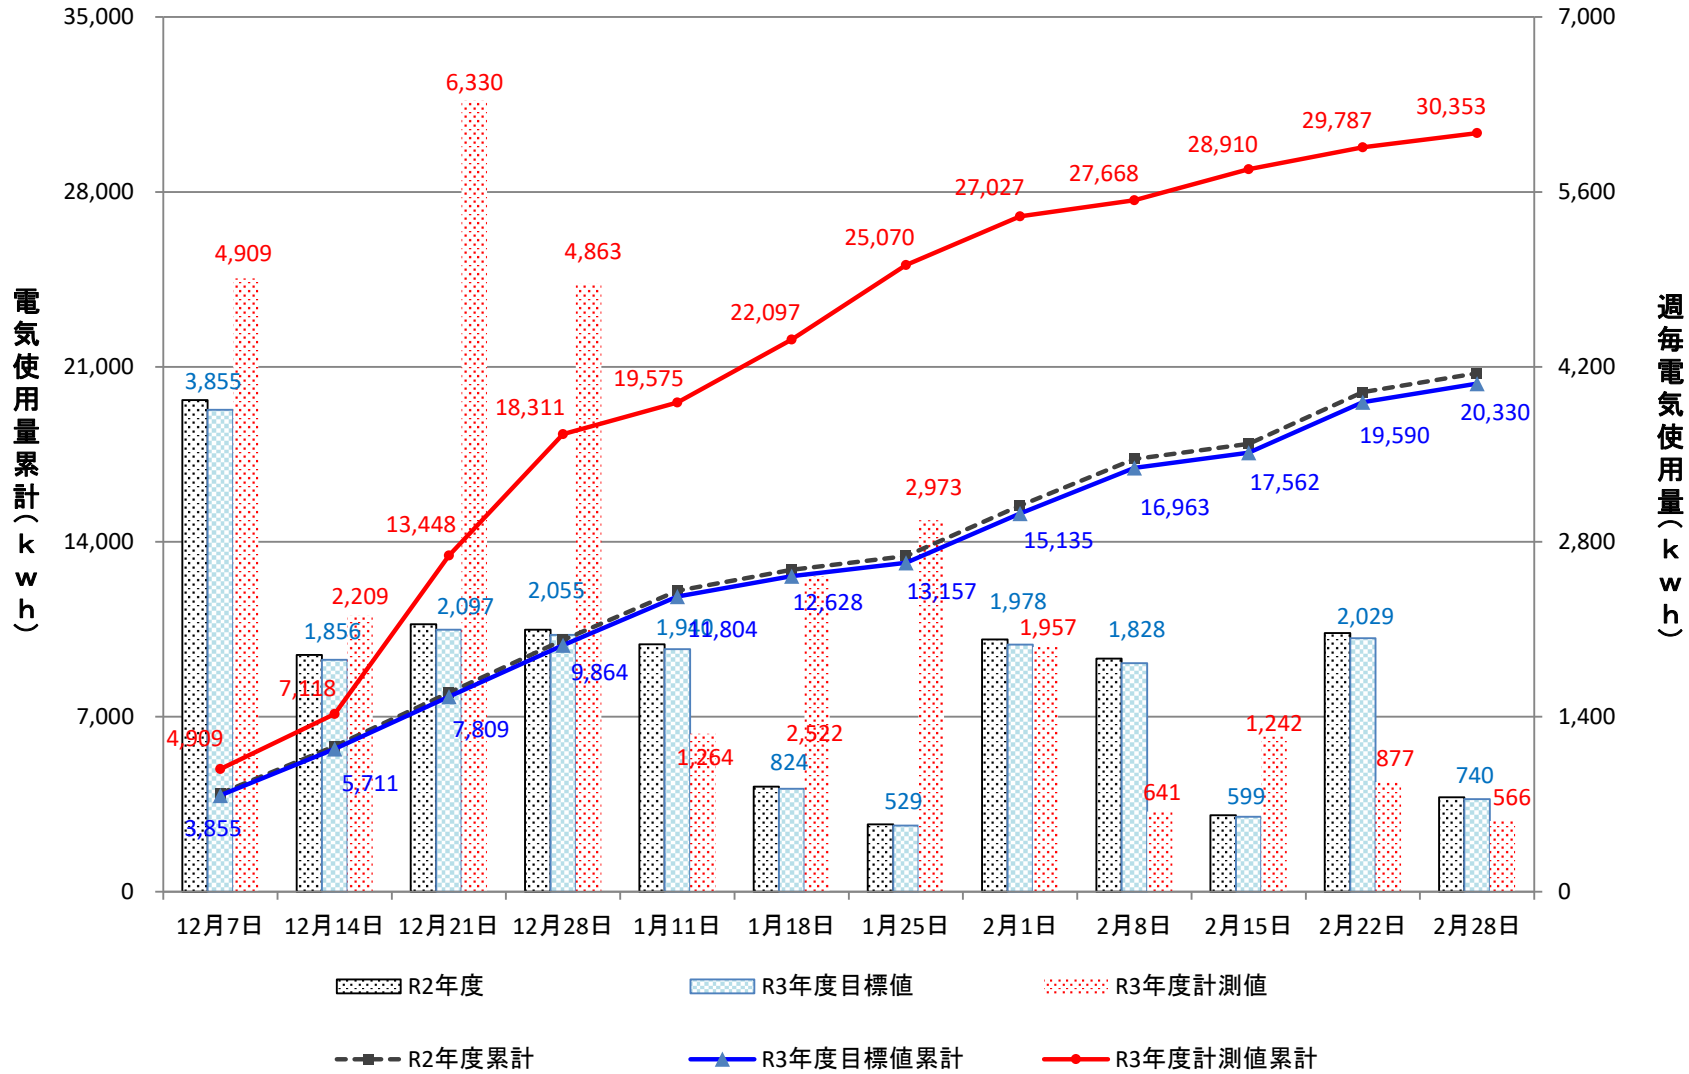

節電状況確認ガイド

〇〇棟

3キャンパス合計

五福キャンパス合計

杉谷キャンパス(学部等)合計

杉谷キャンパス(附属病院)合計

高岡キャンパス合計

黒田講堂