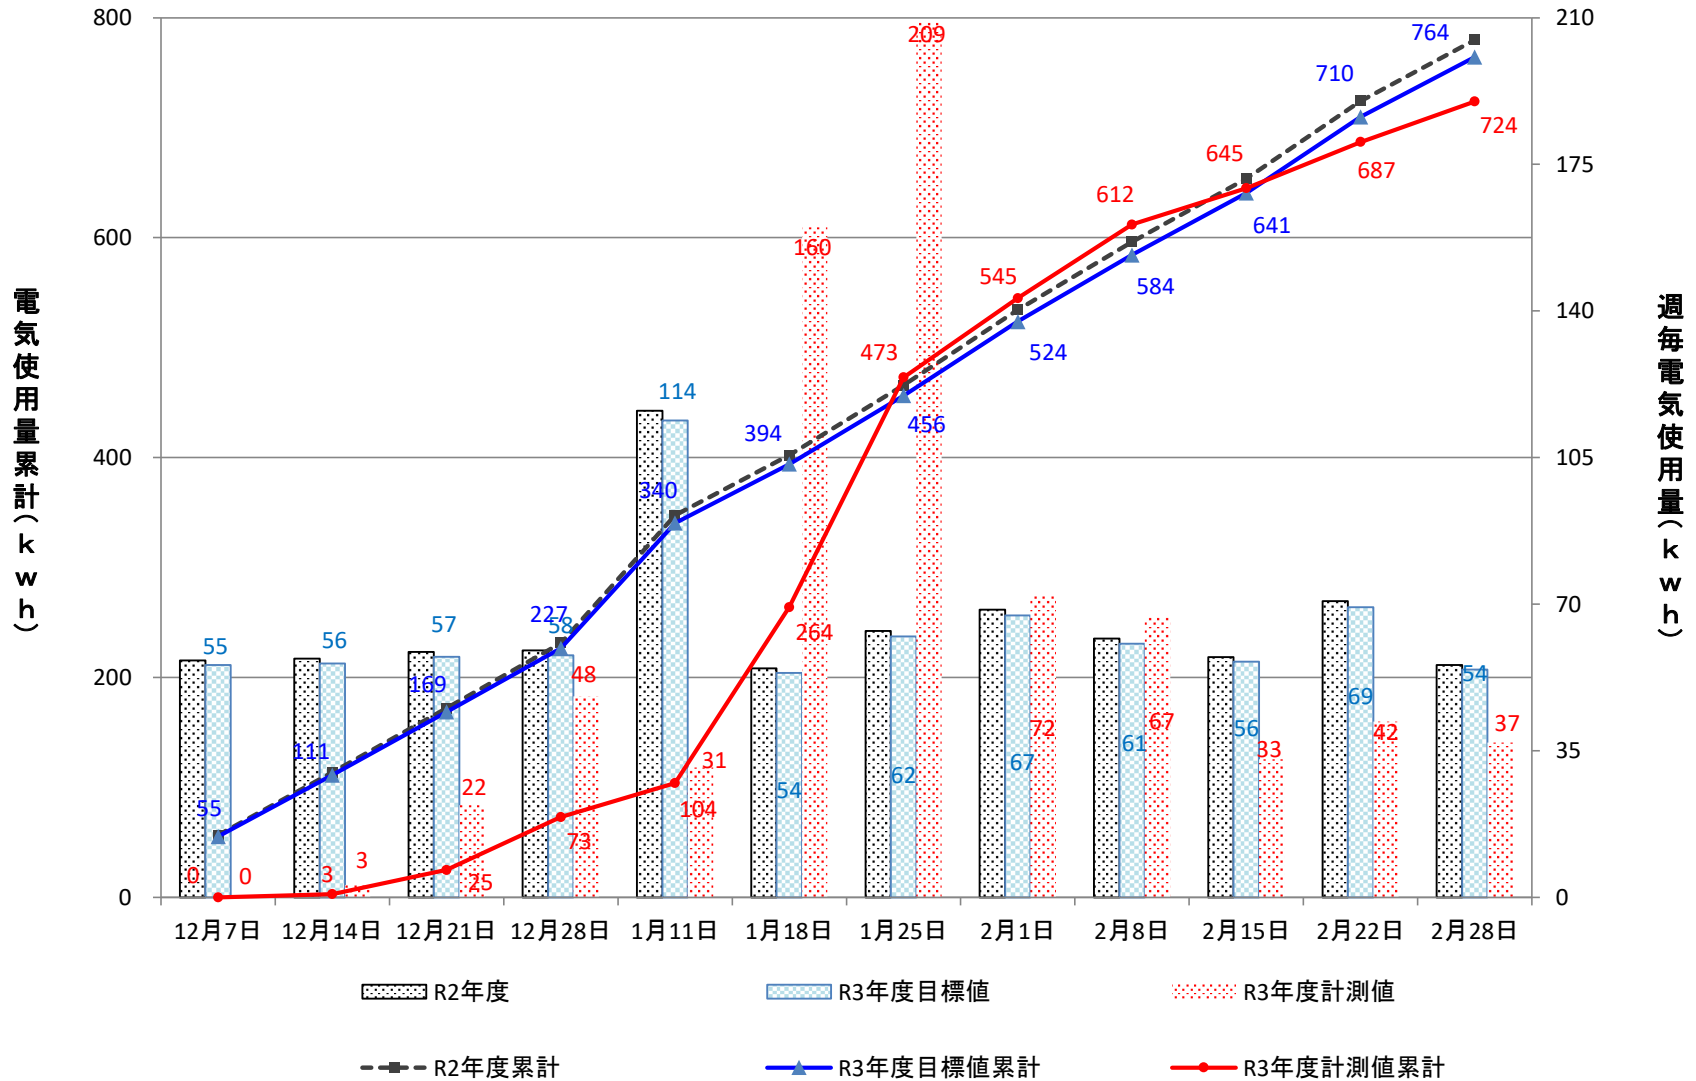

総合情報基盤センター

データセンター棟

放射性同位元素総合実験室

水素同位体科学研究センター

環境安全推進センター

共同利用棟

人文学部

サークル棟、更衣室、部室