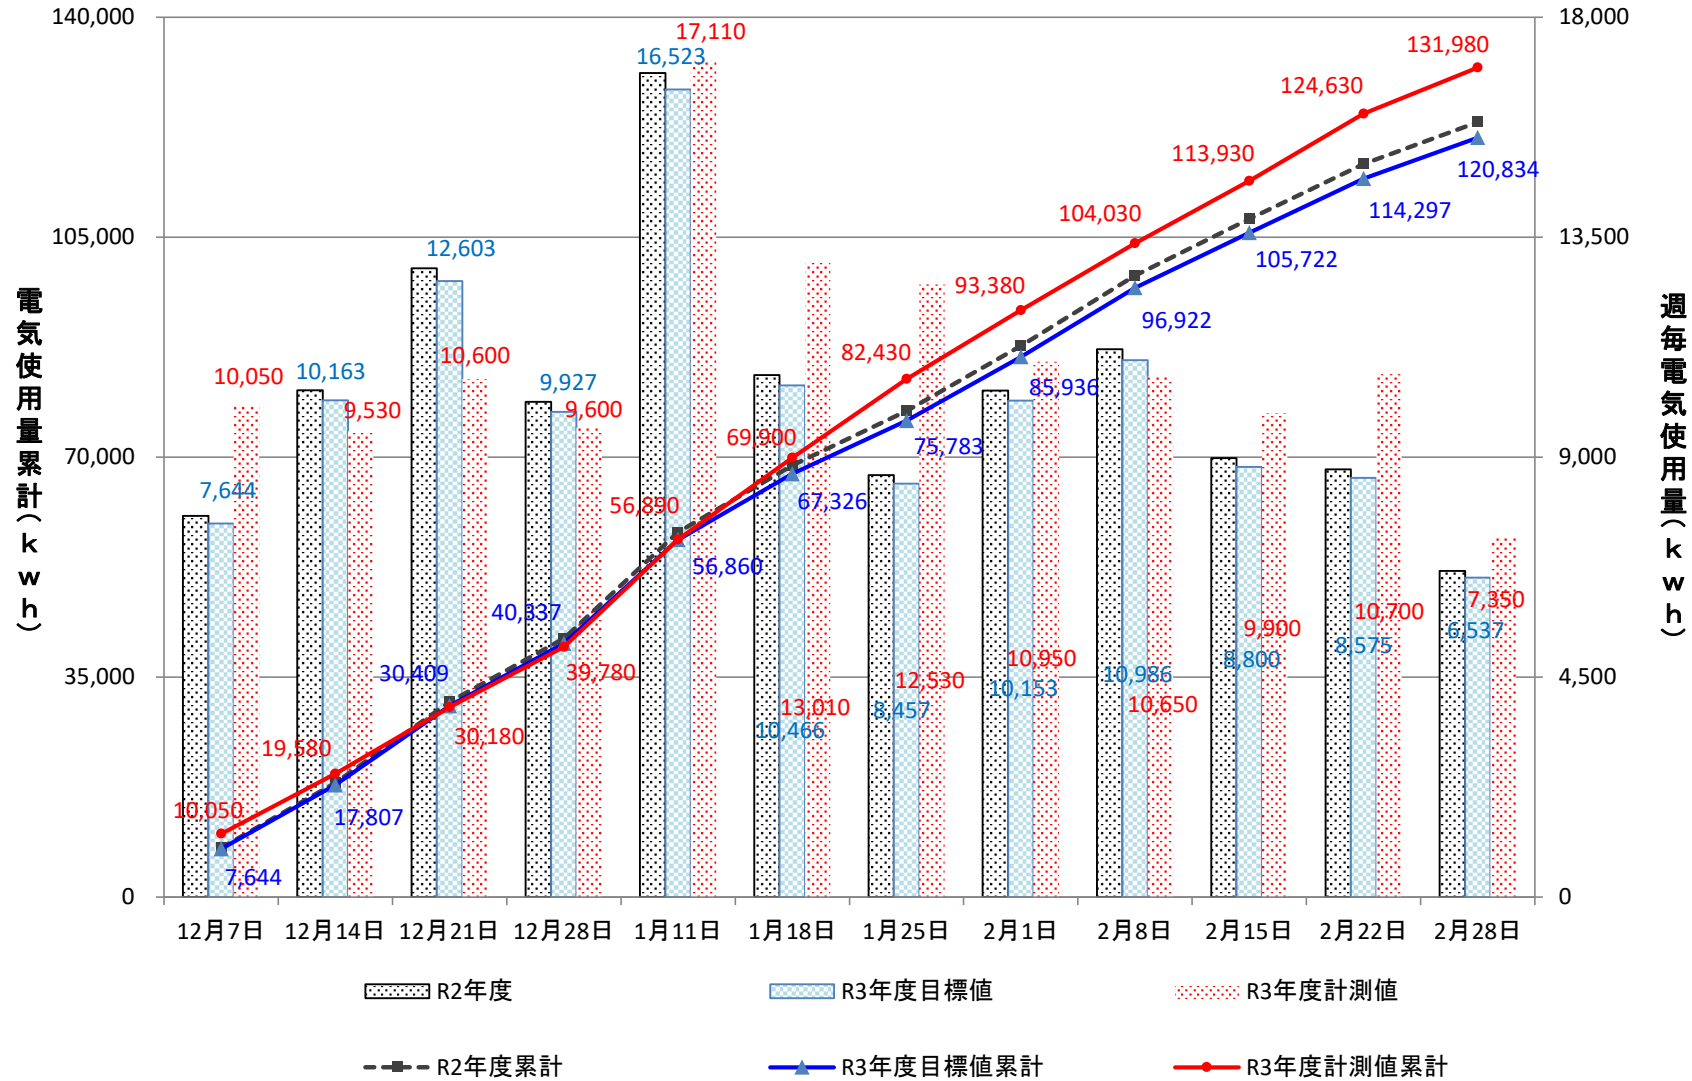

総合情報基盤センター

データセンター棟

放射性同位元素総合実験室

水素同位体科学研究センター

環境安全推進センター

共同利用棟

人文学部

サークル棟、更衣室、部室