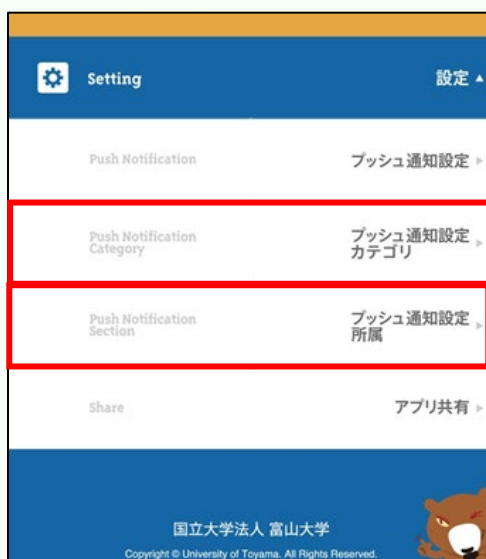

アプリのアップデートが必要です!

6/17(金) 17:00~ 利用可能

スマートフォンアプリ「とみだい iNfo」の機能追加について

利用者が自ら希望する所属やカテゴリのプッシュ通知のみを受け取ることができるよう、「プッシュ通知設定カテゴリ」と「プッシュ通知設定所属」の2つの機能を追加しました。

各アプリストアで「とみだい iNfo」の更新（アップデート）を行った後、新機能が利用できます。

【機能詳細と設定方法】

①設定画面を開く（とみだい iNfo トップ画面 > 設定）

とみだい iNfo のトップ画面から設定をタップすると、「プッシュ通知設定カテゴリ」と「プッシュ通知設定所属」が表示されます。

トップ画面

設定

設定画面

プッシュ通知設定カテゴリ

プッシュ通知設定所属

②「プッシュ通知設定カテゴリ」と「プッシュ通知設定所属」の設定