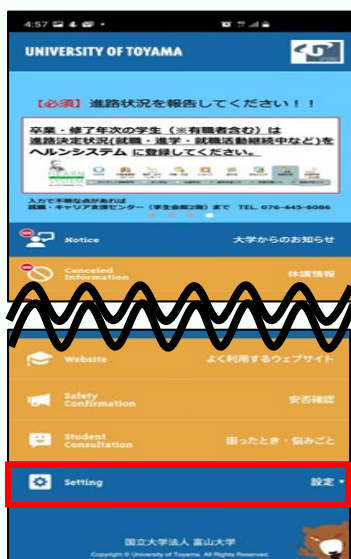

アプリのアップデートが必要です!

6/17(金) 17:00~ 利用可能

スマートフォンアプリ「とみだい iNfo」の機能追加について

利用者が自ら希望する所属やカテゴリのプッシュ通知のみを受け取ることができるよう、「プッシュ通知設定カテゴリ」と「プッシュ通知設定所属」の2つの機能を追加しました。

各アプリストアで「とみだい iNfo」の更新（アップデート）を行った後、新機能が利用できます。

【機能詳細と設定方法】

①設定画面を開く（とみだい iNfo トップ画面 > 設定）

とみだい iNfo のトップ画面から設定をタップすると、「プッシュ通知設定カテゴリ」と「プッシュ通知設定所属」が表示されます。

トップ画面

設定

設定画面

プッシュ通知設定カテゴリ

プッシュ通知設定所属

②「プッシュ通知設定カテゴリ」と「プッシュ通知設定所属」の設定