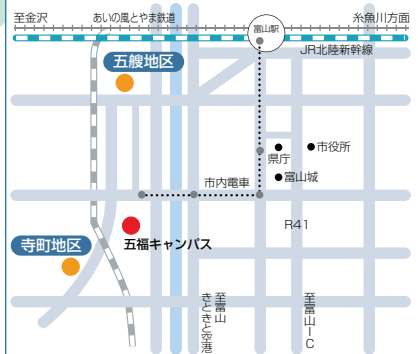

位置図

- 東京 から** 羽田空港から(約1時間)
JR東京駅から(約2時間10分)
高速バス(約6時間30分)
- 大阪 から** JR大阪駅から(約3時間10分)
車で名神高速道路-米原JCT-北陸自動車道-富山
高速バス(約5時間40分)
- 名古屋 から** JR名古屋駅から(約3時間)
車で名神高速道路-一宮JCT-東海北陸自動車道-富山
高速バス(約3時間40分)
- 北海道 から** 新千歳空港から(約1時間30分)

富山県

高岡キャンパス

〒933-8588 高岡市二上町180
代表電話: 0766-25-9111

- バス
高岡駅から約20分
JR新高岡駅から約30分
- 市内電車
高岡駅から約20分
「米島口(よねじまぐち)」降車徒歩20分
- タクシー
高岡駅から約15分
JR新高岡駅から約20分
- 車
能越自動車道「高岡北IC」から約10分

杉谷キャンパス

〒930-0194 富山市杉谷2630
代表電話: 076-434-2281

- バス
富山きときと空港から富山駅まで約20分
富山駅[南口側]から約30分
- タクシー
富山きときと空港から約25分
富山駅[南口側]から約25分
- 車
北陸自動車道「富山西IC」から約5分
または「富山IC」から約25分

五福キャンパス

〒930-8555 富山市五福3190
代表電話: 076-445-6011

- バス
富山きときと空港から富山駅まで約20分
富山駅[南口側]から約20分
- 市内電車
富山駅[南口側]から約15分
- タクシー
富山きときと空港から約20分
富山駅[南口側]から約15分
- 車
北陸自動車道「富山西IC」から約15分
または「富山IC」から約20分

五福キャンパスと高岡キャンパスの距離 / 約19km
交通手段(移動時間) / シャトルバス(学内定期便:約70分)、自動車(約30分)
(市内)電車・バス乗継(約60分)

施設配置図

団地番号	所在地	学校番号	学校名	作成年度
001	富山県富山市五福3190	0536	富山大学	令和2年度

校地校舎図面 一3

■：校地不算入用地

団地番号	団地名	所在地	学校番号	学校名	作成年度
002	杉谷団地	富山市 杉谷 152 番地 他	0536	富山大学	令和2年度