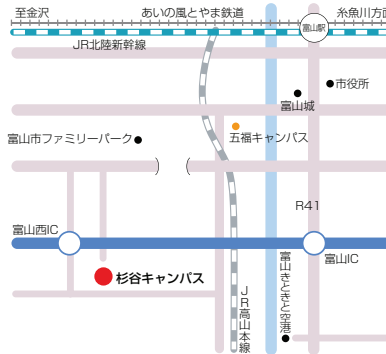

位置図

- 東京 から** 羽田空港から(約1時間)
JR東京駅から(約2時間10分)
高速バス(約6時間30分)
- 大阪 から** JR大阪駅から(約3時間10分)
車で名神高速道路-米原JCT-北陸自動車道-富山
高速バス(約5時間40分)
- 名古屋 から** JR名古屋駅から(約3時間)
車で名神高速道路-一宮JCT-東海北陸自動車道-富山
高速バス(約3時間40分)
- 北海道 から** 新千歳空港から(約1時間30分)

富山県

高岡キャンパス

〒933-8588 高岡市二上町180
代表電話: 0766-25-9111

- バス
高岡駅から約20分
JR新高岡駅から約30分
- 市内電車
高岡駅から約20分
「米島口(よねじまぐち)」降車徒歩20分
- タクシー
高岡駅から約15分
JR新高岡駅から約20分
- 車
能越自動車道「高岡北IC」から約10分

杉谷キャンパス

〒930-0194 富山市杉谷2630
代表電話: 076-434-2281

- バス
富山きときと空港から富山駅まで約20分
富山駅[南口側]から約30分
- タクシー
富山きときと空港から約25分
富山駅[南口側]から約25分
- 車
北陸自動車道「富山西IC」から約5分
または「富山IC」から約25分

五福キャンパス

〒930-8555 富山市五福3190
代表電話: 076-445-6011

- バス
富山きときと空港から富山駅まで約20分
富山駅[南口側]から約20分
- 市内電車
富山駅[南口側]から約15分
- タクシー
富山きときと空港から約20分
富山駅[南口側]から約15分
- 車
北陸自動車道「富山西IC」から約15分
または「富山IC」から約20分

五福キャンパスと高岡キャンパスの距離 / 約19km
交通手段(移動時間) / シャトルバス(学内定期便:約70分)、自動車(約30分)
(市内)電車・バス乗継(約60分)

施設配置図

団地番号	所在地	学校番号	学校名	作成年度
001	富山県富山市五福3190	0536	富山大学	令和2年度

校地校舎図面 一3

■：校地不算入用地

団地番号	団地名	所在地	学校番号	学校名	作成年度
002	杉谷団地	富山市 杉谷 152 番地 他	0536	富山大学	令和2年度