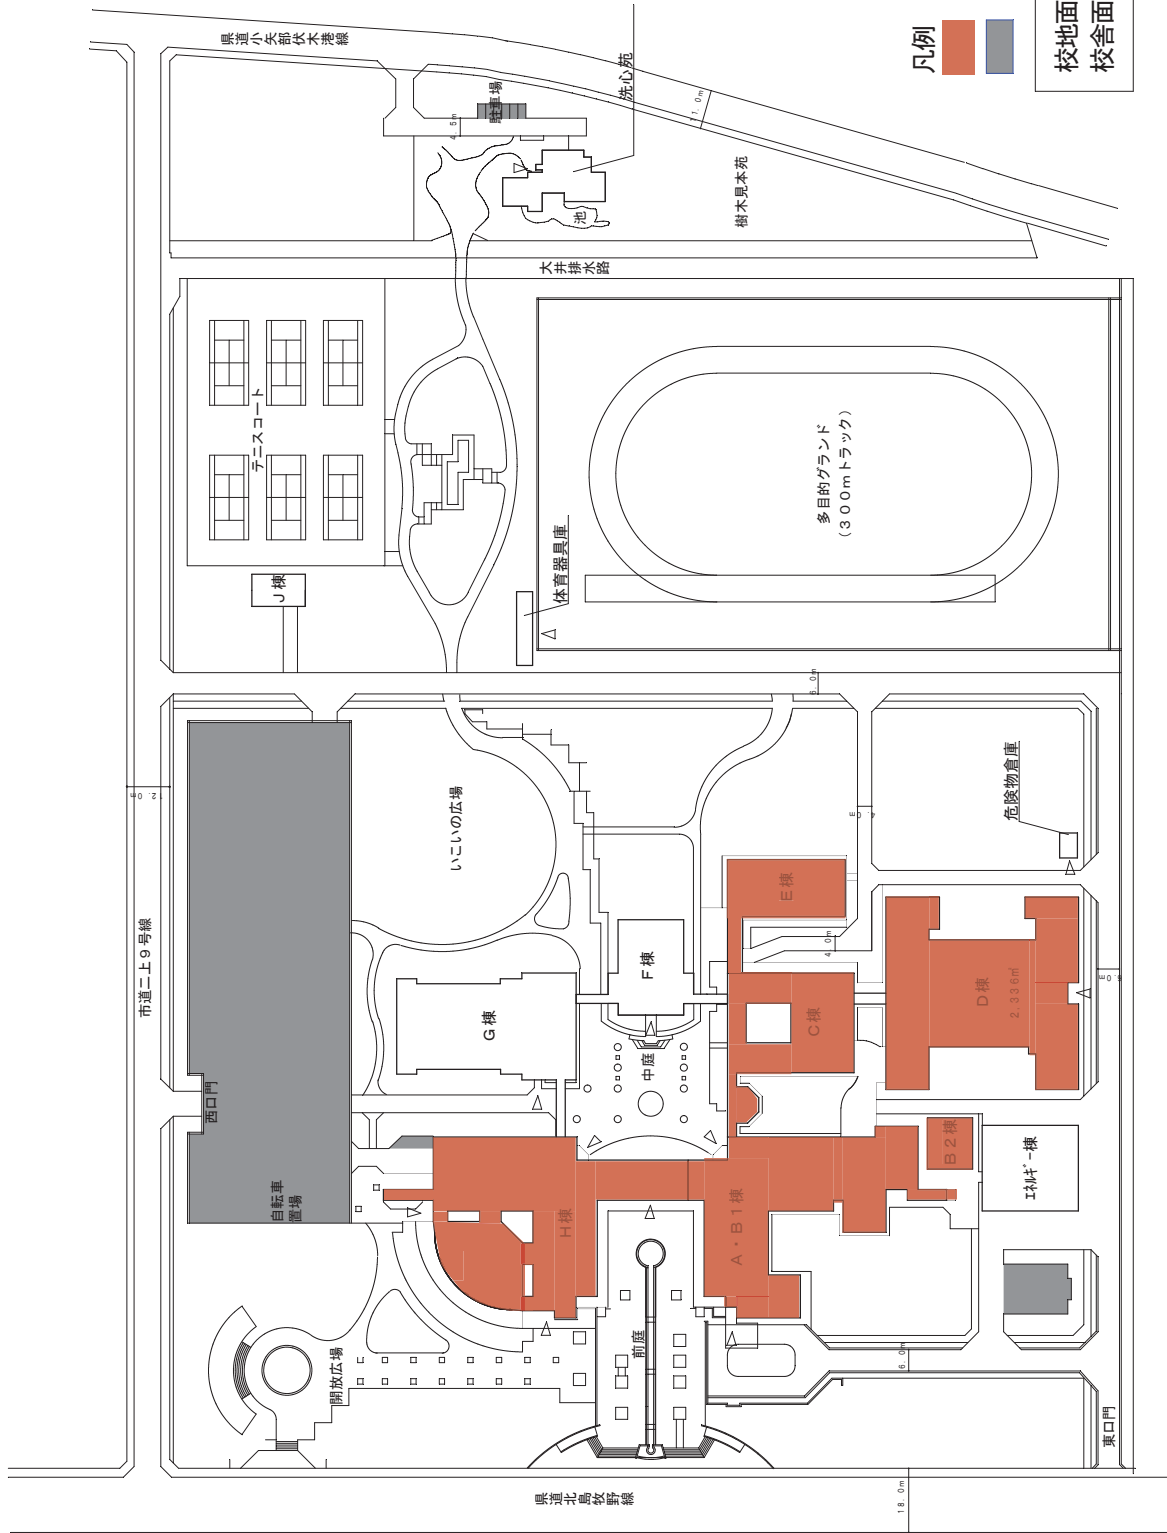

施設配置図

夏季・冬季主方向

凡例
 : 申請に係る校舎等
 : 校地不算入用地

校地面積 : 93,592㎡
 校舎面積 : 16,703㎡

縮尺 S=1/1500

団地番号	003	所在地	高岡 高岡市二上町180番地	学校番号	0536	校名	富山大学	作成年度	令和2年度
------	-----	-----	-------------------	------	------	----	------	------	-------