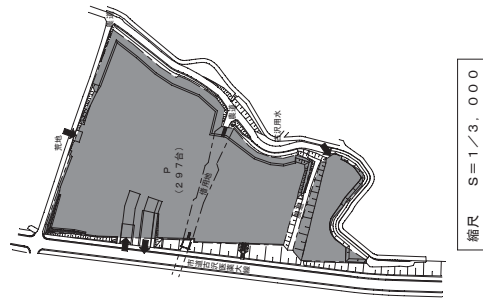

五福キャンパスと高岡キャンパスの距離 / 約19km
交通手段(移動時間) / シャトルバス(学内定期便:約70分)、自動車(約30分)
(市内)電車・バス乗継(約60分)

施設配置図

団地番号	所在地	学校番号	学校名	作成年度
001	富山県富山市五福3190	0536	富山大学	令和2年度

校地校舎図面 一3

■：校地不算入用地

団地番号	団地名	所在地	学校番号	学校名	作成年度
002	杉谷団地	富山市 杉谷 152 番地 他	0536	富山大学	令和2年度

施設配置図

夏季・冬季主方向

凡例
 : 申請に係る校舎等
 : 校地不算入用地

校地面積 : 93,592㎡
 校舎面積 : 16,703㎡

縮尺 S=1/1500

団地番号	003	所在地	高岡 高岡市二上町180番地	学校番号	0536	校名	富山大学	作成年度	令和2年度
------	-----	-----	-------------------	------	------	----	------	------	-------