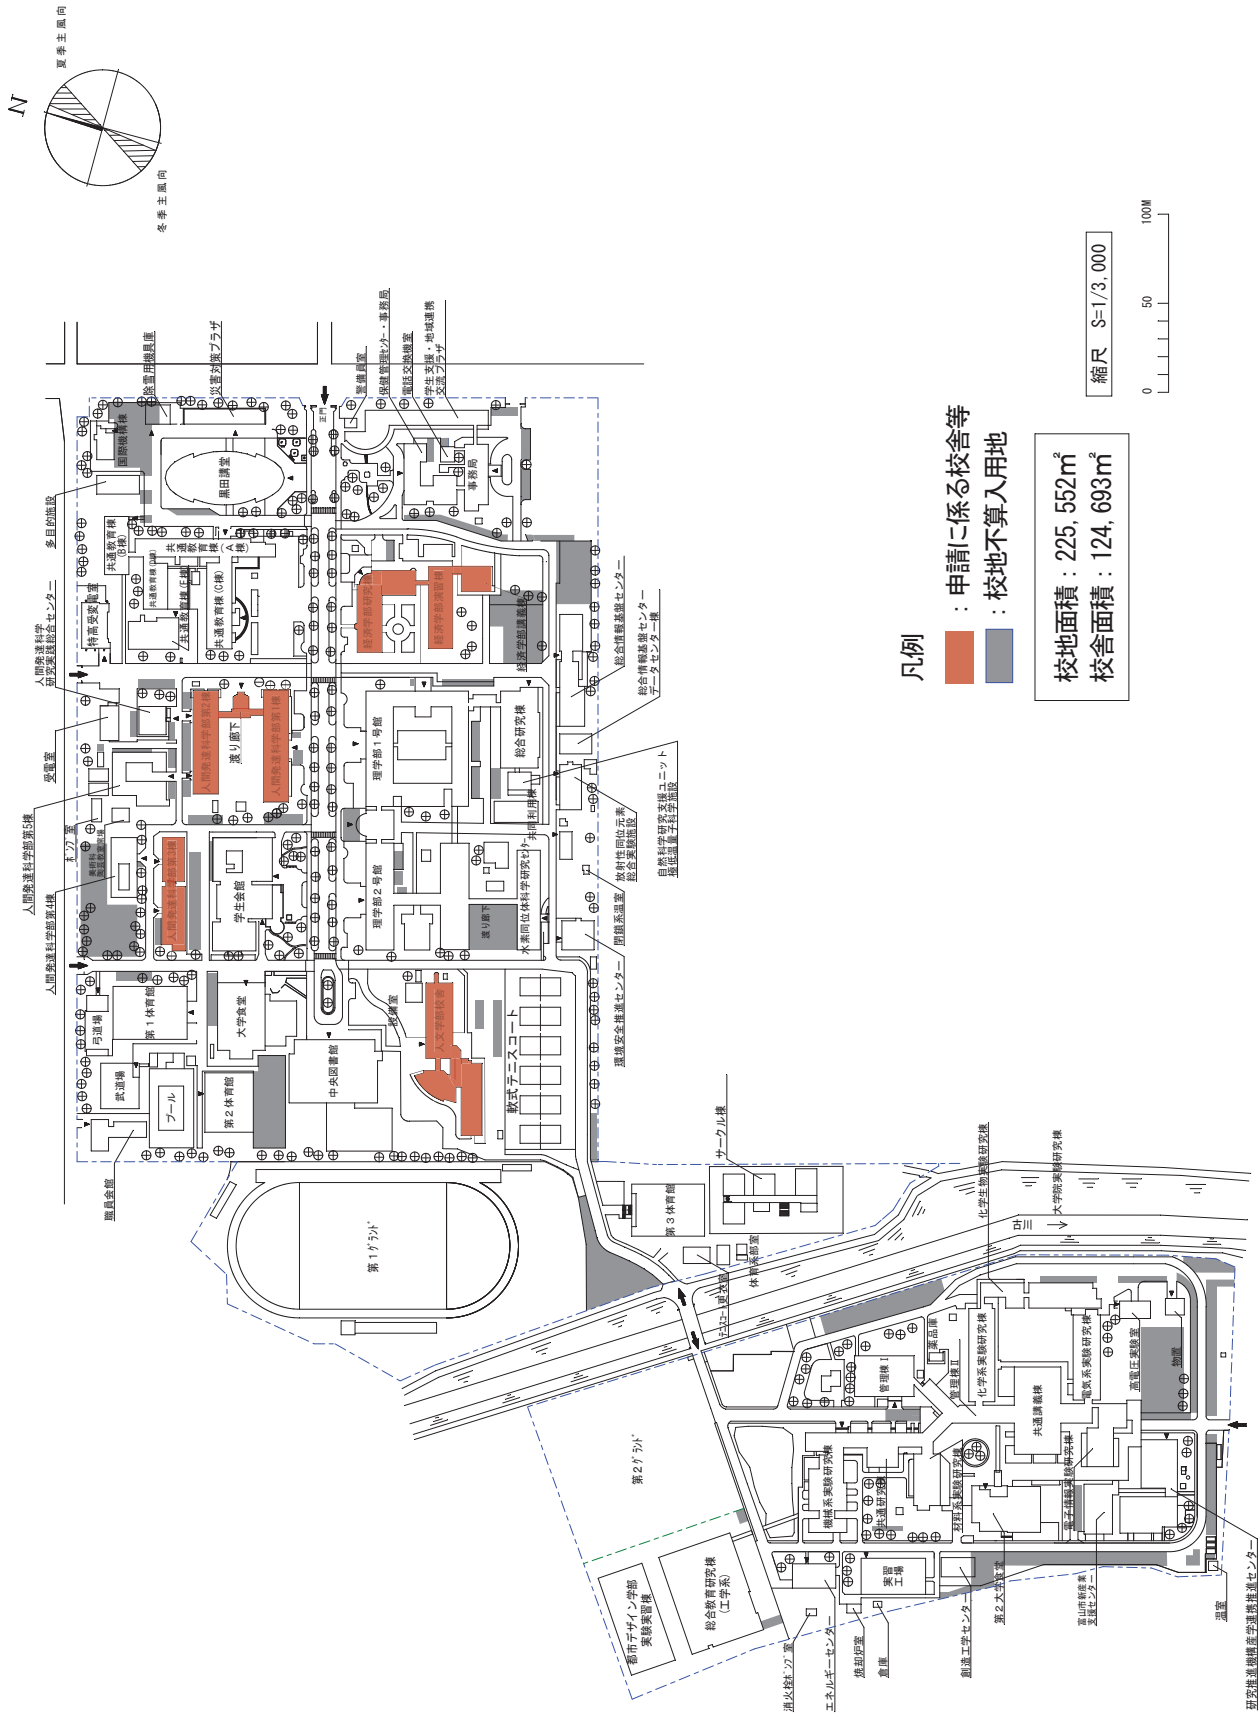

五福キャンパスと高岡キャンパスの距離 / 約19km
交通手段(移動時間) / シャトルバス(学内定期便:約70分)、自動車(約30分)
(市内)電車・バス乗継(約60分)

施設配置図

団地番号	所在地	学校番号	学校名	作成年度
001	富山県富山市五福3190	0536	富山大学	令和2年度

校地校舎図面 一3

■：校地不算入用地

団地番号	団地名	所在地	学校番号	学校名	作成年度
002	杉谷団地	富山市 杉谷 152 番地 他	0536	富山大学	令和2年度