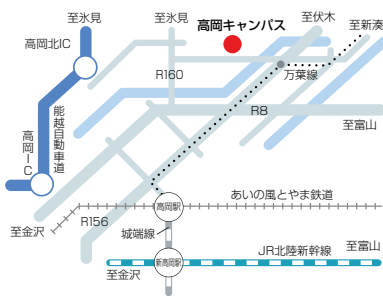

位置図

- 東京 から** 羽田空港から(約1時間)
JR東京駅から(約2時間10分)
高速バス(約6時間30分)
- 大阪 から** JR大阪駅から(約3時間10分)
車で名神高速道路-米原JCT-北陸自動車道-富山
高速バス(約5時間40分)
- 名古屋 から** JR名古屋駅から(約3時間)
車で名神高速道路-一宮JCT-東海北陸自動車道-富山
高速バス(約3時間40分)
- 北海道 から** 新千歳空港から(約1時間30分)

富山県

高岡キャンパス

〒933-8588 高岡市二上町180
代表電話: 0766-25-9111

- バス
高岡駅から約20分
JR新高岡駅から約30分
- 市内電車
高岡駅から約20分
「米島口(よねじまぐち)」降車徒歩20分
- タクシー
高岡駅から約15分
JR新高岡駅から約20分
- 車
能越自動車道「高岡北IC」から約10分

杉谷キャンパス

〒930-0194 富山市杉谷2630
代表電話: 076-434-2281

- バス
富山きときと空港から富山駅まで約20分
富山駅[南口側]から約30分
- タクシー
富山きときと空港から約25分
富山駅[南口側]から約25分
- 車
北陸自動車道「富山西IC」から約5分
または「富山IC」から約25分

五福キャンパス

〒930-8555 富山市五福3190
代表電話: 076-445-6011

- バス
富山きときと空港から富山駅まで約20分
富山駅[南口側]から約20分
- 市内電車
富山駅[南口側]から約15分
- タクシー
富山きときと空港から約20分
富山駅[南口側]から約15分
- 車
北陸自動車道「富山西IC」から約15分
または「富山IC」から約20分

五福キャンパスと高岡キャンパスの距離 / 約19km
交通手段(移動時間) / シャトルバス(学内定期便:約70分)、自動車(約30分)
(市内)電車・バス乗継(約60分)

施設配置図

団地番号	所在地	学校番号	学校名	作成年度
001	富山県富山市五福3190	0536	富山大学	令和2年度

校地校舎図面 一3

■：校地不算入用地

団地番号	団地名	所在地	学校番号	学校名	作成年度
002	杉谷団地	富山市 杉谷 152 番地 他	0536	富山大学	令和2年度