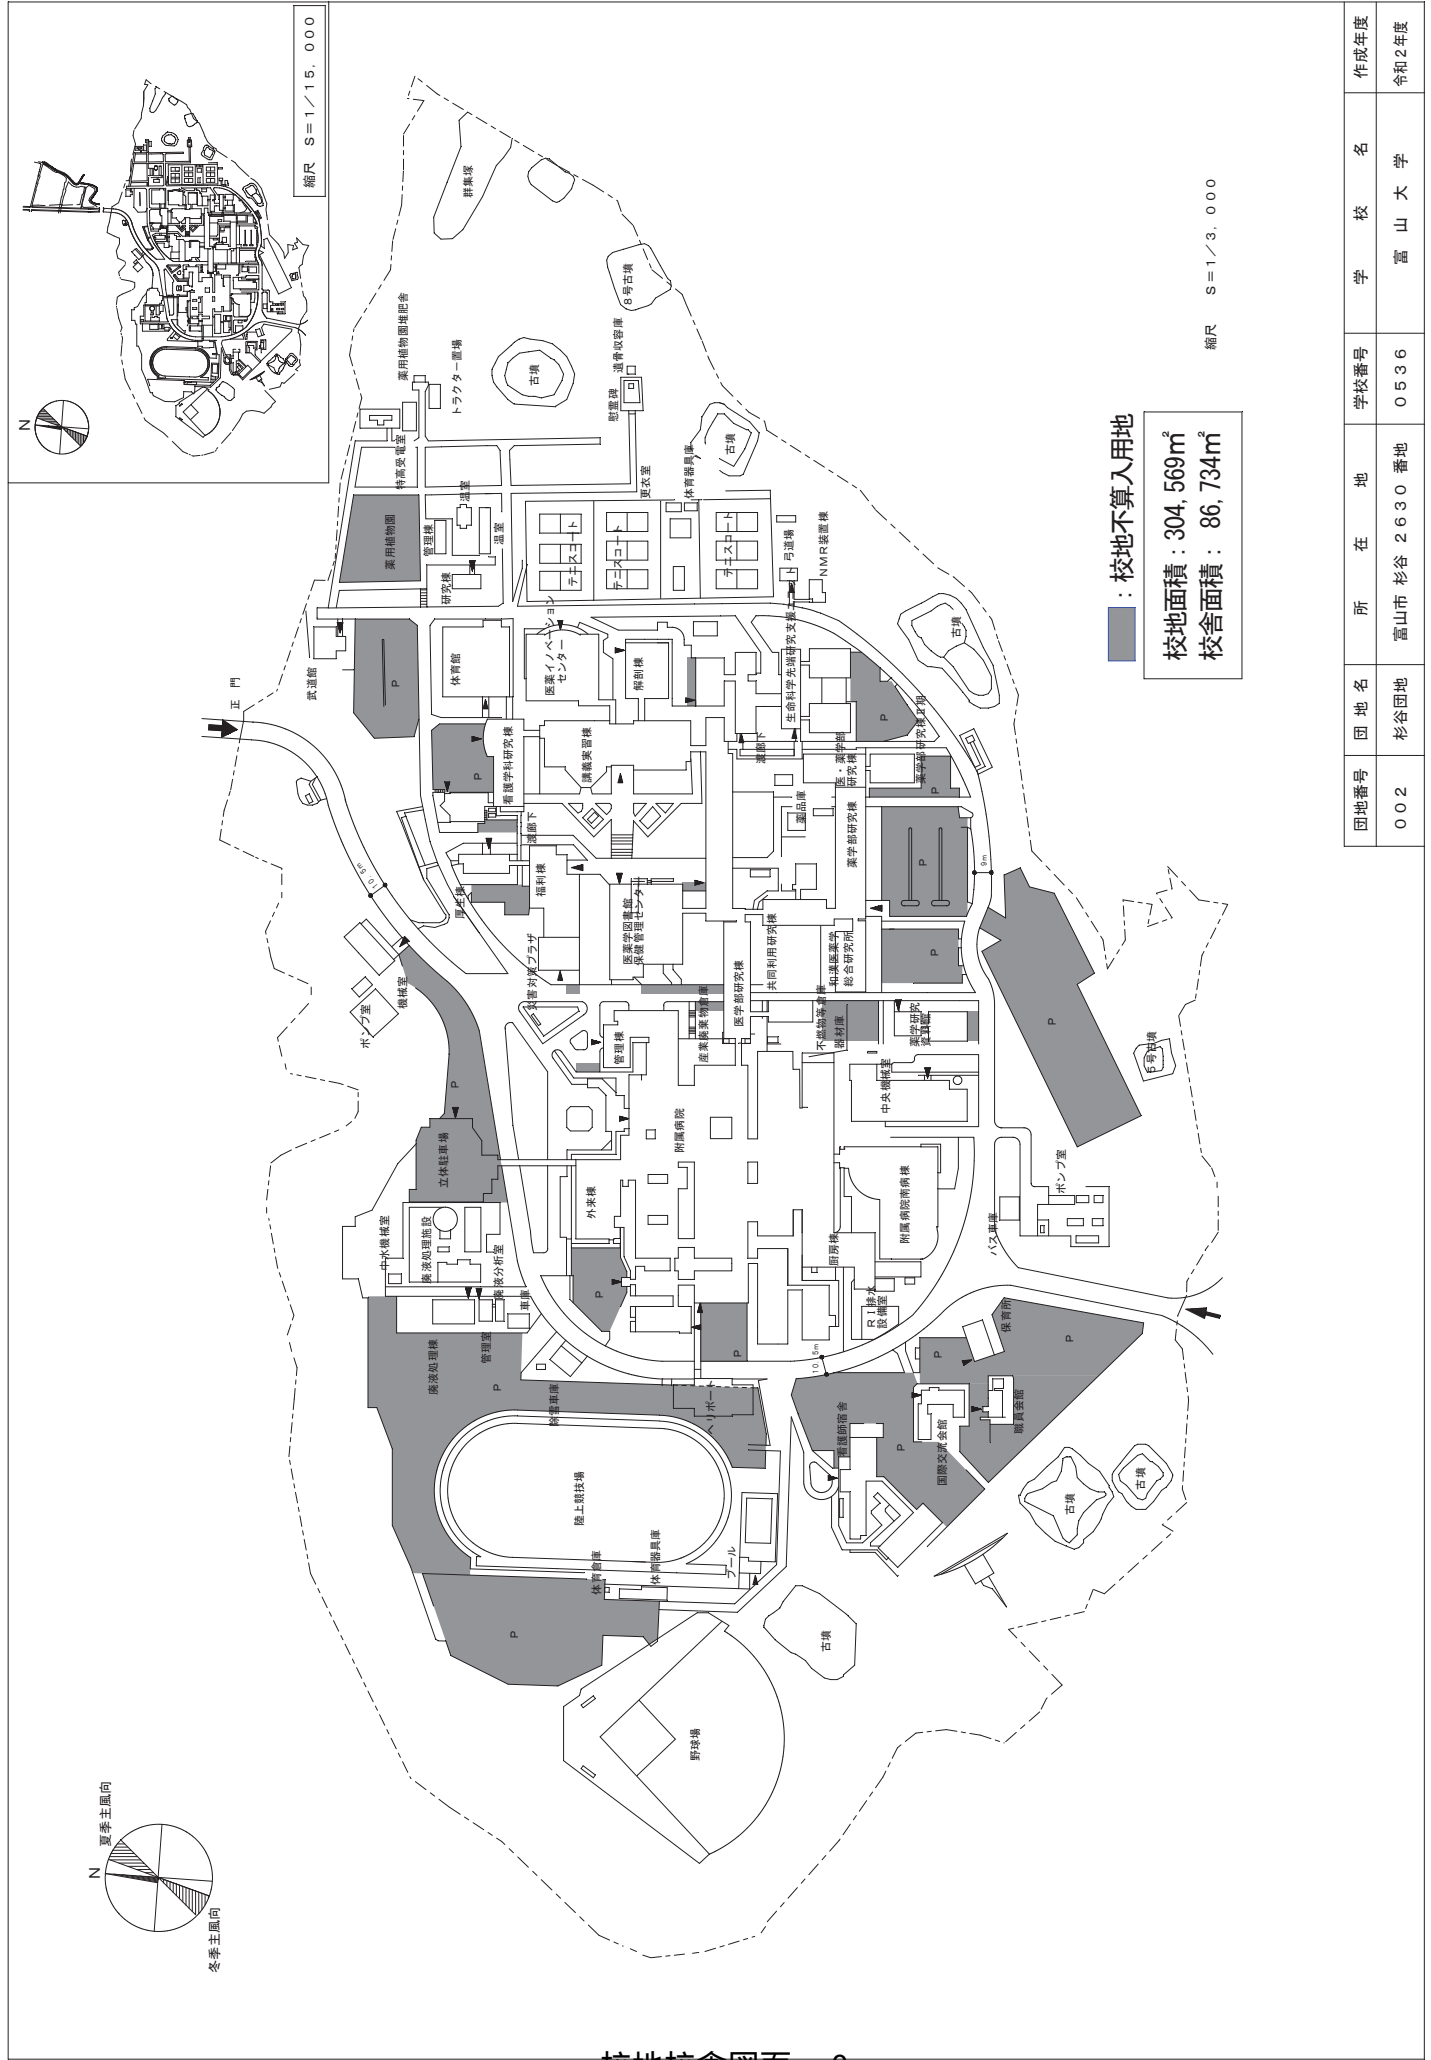

位置図

- 東京 から** 羽田空港から(約1時間)
JR東京駅から(約2時間10分)
高速バス(約6時間30分)
- 大阪 から** JR大阪駅から(約3時間10分)
車で名神高速道路-米原JCT-北陸自動車道-富山
高速バス(約5時間40分)
- 名古屋 から** JR名古屋駅から(約3時間)
車で名神高速道路-一宮JCT-東海北陸自動車道-富山
高速バス(約3時間40分)
- 北海道 から** 新千歳空港から(約1時間30分)

五福キャンパスと高岡キャンパスの距離 / 約19km
交通手段(移動時間) / シャトルバス(学内定期便:約70分)、自動車(約30分)
(市内)電車・バス乗継(約60分)

施設配置図

団地番号	所在地	学校番号	学校名	作成年度
001	富山県富山市五福3190	0536	富山大学	令和2年度

校地校舎図面 一3

■：校地不算入用地

団地番号	団地名	所在地	学校番号	学校名	作成年度
002	杉谷団地	富山市 杉谷 152 番地 他	0536	富山大学	令和2年度