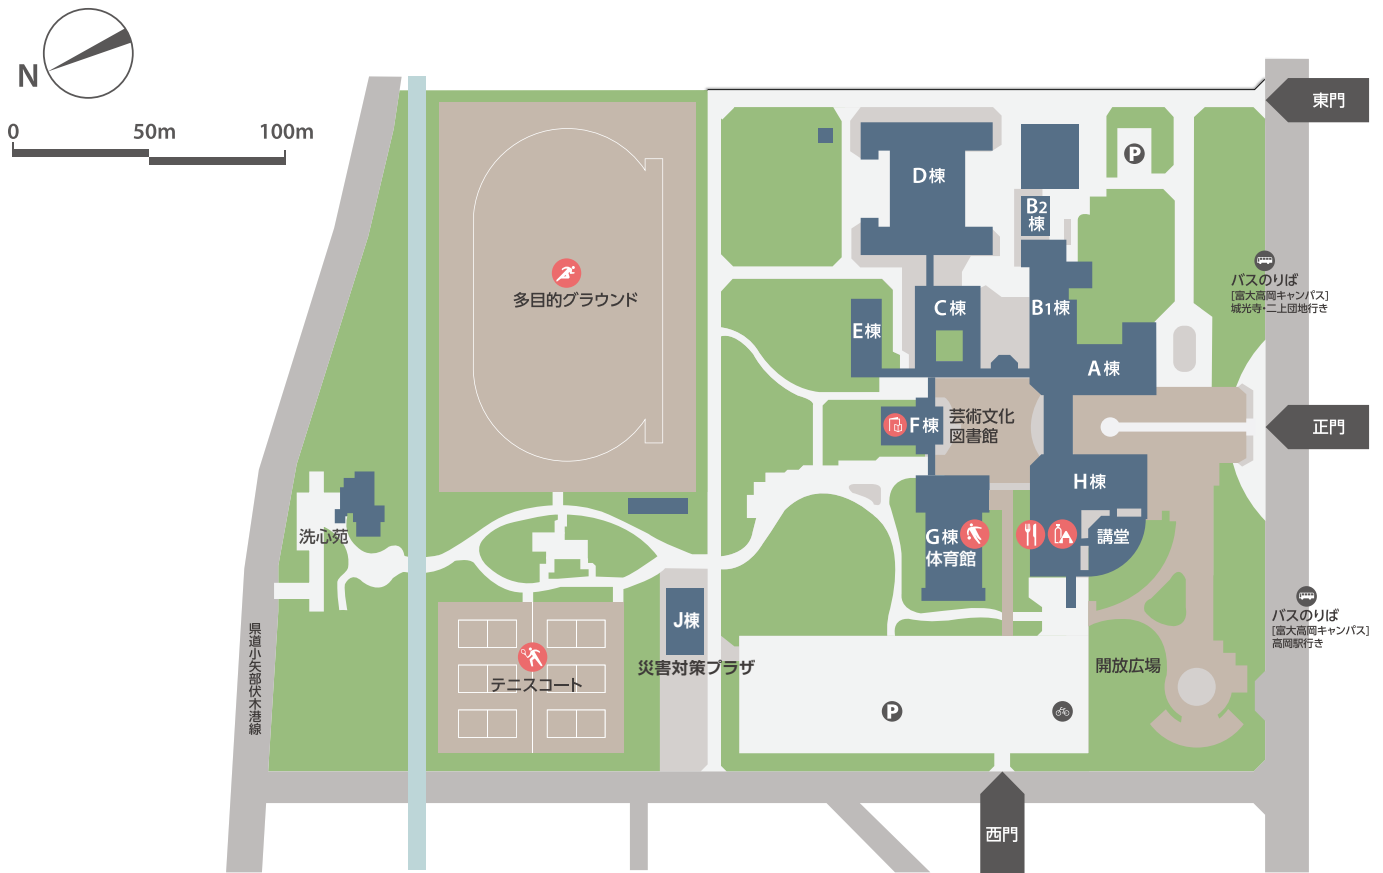

生協コンビニ・ATM

C Zone

- C1 第1体育館
- C2 第2体育館
- C3 大学食堂
- C4 中央図書館
- C5 プール
- C6 武道場
- C7 職員会館

D Zone

- 本部
- D1 事務局
- D2 学生支援・地域連携交流プラザ
- D3 保健管理センター
- D4 AZAMI (カフェ)
- 警備員室
- 経済学部
- D5 経済学部研究棟
- D6 経済学部演習棟
- D7 経済学部講義棟

五艘地区

(人間発達科学部 附属学校)

- ① 附属幼稚園
- ② 附属小学校
- ③ 附属中学校
- ④ 附属特別支援学校

寺町地区

(国際交流会館、新樹寮)

- ① 国際交流会館
- ② 新樹寮
- ③ 自然観察実習センター

杉谷キャンパス

(医学部、薬学部、和漢医薬学総合研究所、附属病院)

医学部

- U1 看護学科研究棟
- U2 医学部研究棟

薬学部

- U3 薬学部研究棟

和漢医薬学総合研究所

- U4 和漢医薬学総合研究所

- U5 民族薬物資料館・薬学研究資料館
- U6 共同利用研究棟
- U7 生命科学先端研究支援ユニット
- U8 講義実習棟

- U9 医薬学図書館
- U10 福利棟
- U11 厚生棟
- U12 体育館

- U13 武道館
- U14 災害対策プラザ
- U15 医薬イノベーションセンター

U University

H Hospital

高岡キャンパス

(芸術文化学部)

- | | | |
|---------------|------------------------|----------|
| A A棟 | E E棟 | 多目的グラウンド |
| B1 B1棟 | F F棟 芸術文化図書館 | テニスコート |
| B2 B2棟 | G G棟 体育館 | 洗心苑 |
| C C棟 | H H棟 食堂・生協コンビニ | |
| D D棟 | J J棟 災害対策プラザ | |