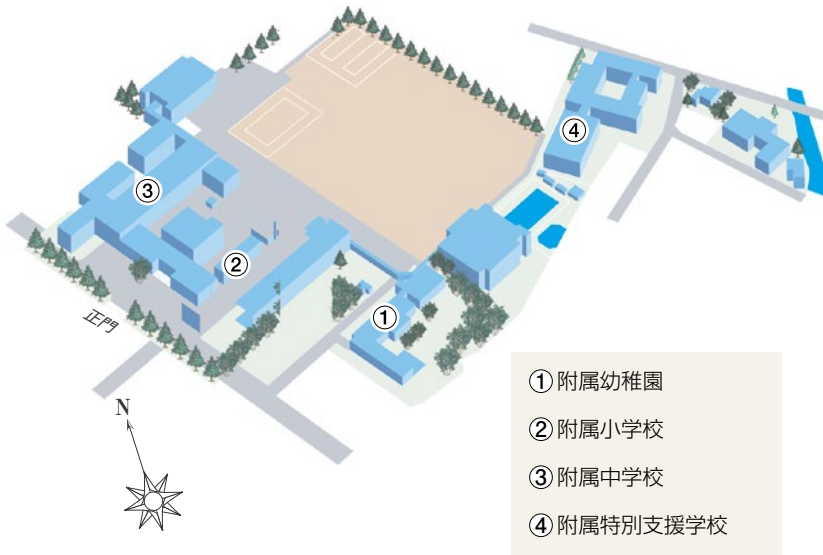

生協コンビニ・ATM

C Zone

- C1 第1体育館
- C2 第2体育館
- C3 大学食堂
- C4 中央図書館
- C5 プール
- C6 武道場
- C7 職員会館

D Zone

- 本部
- D1 事務局
- D2 学生支援・地域連携交流プラザ
- D3 保健管理センター
- D4 AZAMI (カフェ)
- 警備員室
- 経済学部
- D5 経済学部研究棟
- D6 経済学部演習棟
- D7 経済学部講義棟

E Zone

- 理学部・都市デザイン学部
- E1 理学部1号館
- E2 理学部2号館
- E3 総合研究棟
- E4 水素同位体科学研究センター
- E5 自然科学研究支援ユニット 極低温量子科学施設
- E6 総合情報基盤センター
- E7 自然科学研究支援ユニット 放射性同位元素実験施設
- E8 環境安全推進センター

F Zone

- 人文学部
- F1 人文学部校舎
- F2 学生支援施設 (サークル棟)
- F3 第3体育館
- テニスコート
- グラウンド1

G Zone

- 工学部・都市デザイン学部
- G1 機械系実験研究棟
- G2 共通研究棟
- G3 材料系実験研究棟
- G4 管理棟
- G5 化学系実験研究棟
- G6 共通講義棟
- G7 電気系実験研究棟
- G8 高電圧実験室
- G9 電子情報実験研究棟
- G10 化学生物実験研究棟
- G11 大学院実験研究棟
- G12 実習工場
- G13 第2大学食堂
- G14 学術研究・産学連携本部
- G15 富山市新産業支援センター
- G16 総合教育研究棟 (工学系)
- G17 創造工学センター
- G18 都市デザイン学部実験実習棟
- グラウンド2

五艘地区

(人間発達科学部 附属学校)

- ① 附属幼稚園
- ② 附属小学校
- ③ 附属中学校
- ④ 附属特別支援学校

寺町地区

(国際交流会館、新樹寮)

- ① 国際交流会館
- ② 新樹寮
- ③ 自然観察実習センター

杉谷キャンパス

(医学部、薬学部、和漢医薬学総合研究所、附属病院)