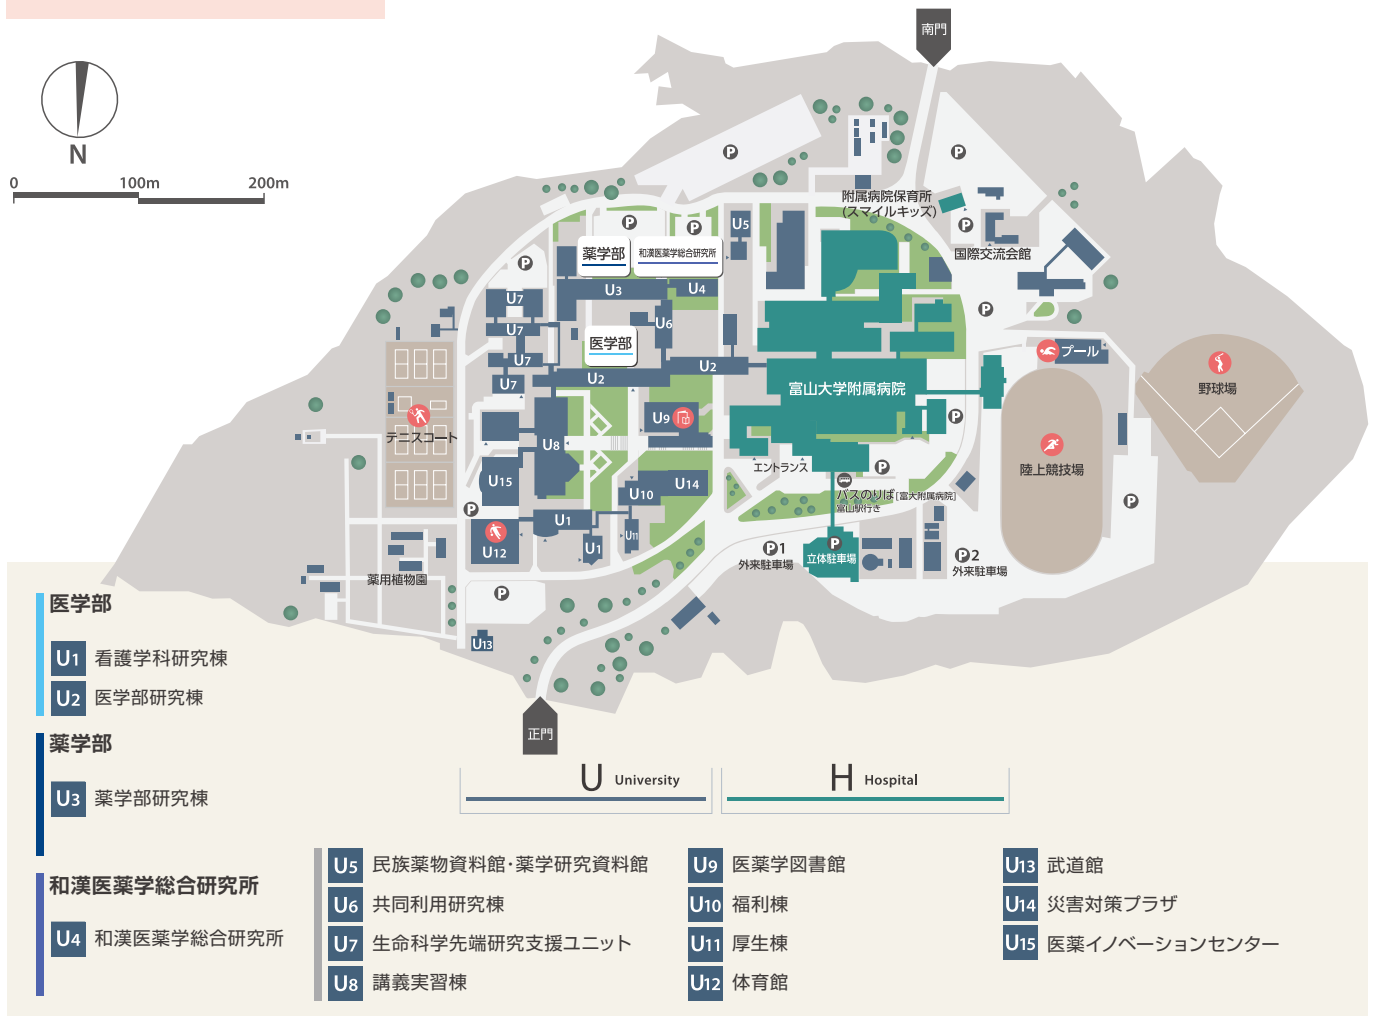

生協コンビニ・ATM

C Zone

- C1 第1体育館
- C2 第2体育館
- C3 大学食堂
- C4 中央図書館
- C5 プール
- C6 武道場
- C7 職員会館

D Zone

- 本部
- D1 事務局
- D2 学生支援・地域連携交流プラザ
- D3 保健管理センター
- D4 AZAMI (カフェ)
- 警備員室
- 経済学部
- D5 経済学部研究棟
- D6 経済学部演習棟
- D7 経済学部講義棟

G Zone

- 工学部・都市デザイン学部
- G1 機械系実験研究棟
- G2 共通研究棟
- G3 材料系実験研究棟
- G4 管理棟
- G5 化学系実験研究棟
- G6 共通講義棟
- G7 電気系実験研究棟
- G8 高電圧実験室
- G9 電子情報実験研究棟
- G10 化学生物実験研究棟
- G11 大学院実験研究棟
- G12 実習工場
- G13 第2大学食堂
- G14 学術研究・産学連携本部
- G15 富山市新産業支援センター
- G16 総合教育研究棟 (工学系)
- G17 創造工学センター
- G18 都市デザイン学部実験実習棟
- グラウンド2

五艘地区

(人間発達科学部 附属学校)

- ① 附属幼稚園
- ② 附属小学校
- ③ 附属中学校
- ④ 附属特別支援学校

寺町地区

(国際交流会館、新樹寮)

- ① 国際交流会館
- ② 新樹寮
- ③ 自然観察実習センター

杉谷キャンパス

(医学部、薬学部、和漢医薬学総合研究所、附属病院)

医学部

- U1 看護学科研究棟
- U2 医学部研究棟

薬学部

- U3 薬学部研究棟

和漢医薬学総合研究所

- U4 和漢医薬学総合研究所

- U5 民族薬物資料館・薬学研究資料館
- U6 共同利用研究棟
- U7 生命科学先端研究支援ユニット
- U8 講義実習棟

- U9 医薬学図書館
- U10 福利棟
- U11 厚生棟
- U12 体育館