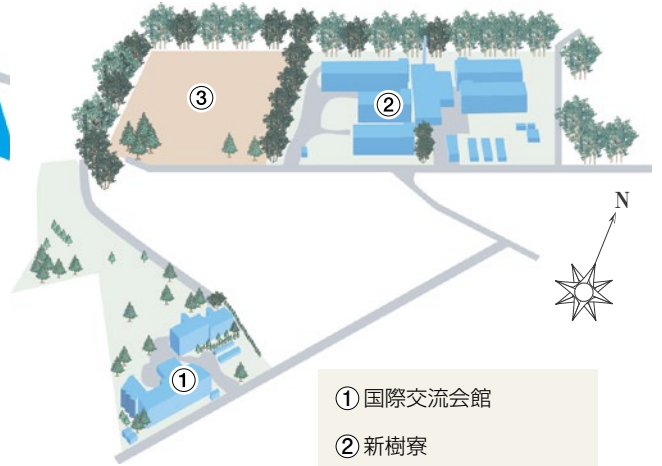

G Zone

- 工学部・都市デザイン学部
- G1 機械系実験研究棟
- G2 共通研究棟
- G3 材料系実験研究棟
- G4 管理棟
- G5 化学系実験研究棟
- G6 共通講義棟
- G7 電気系実験研究棟
- G8 高電圧実験室
- G9 電子情報実験研究棟
- G10 化学生物実験研究棟
- G11 大学院実験研究棟
- G12 実習工場
- G13 第2大学食堂
- G14 学術研究・産学連携本部
- G15 富山市新産業支援センター
- G16 総合教育研究棟 (工学系)
- G17 創造工学センター
- G18 都市デザイン学部実験実習棟
- グラウンド2

五艘地区

(人間発達科学部 附属学校)

- ① 附属幼稚園
- ② 附属小学校
- ③ 附属中学校
- ④ 附属特別支援学校

寺町地区

(国際交流会館、新樹寮)

- ① 国際交流会館
- ② 新樹寮
- ③ 自然観察実習センター

杉谷キャンパス

(医学部、薬学部、和漢医薬学総合研究所、附属病院)

医学部

- U1 看護学科研究棟
- U2 医学部研究棟

薬学部

- U3 薬学部研究棟

和漢医薬学総合研究所

- U4 和漢医薬学総合研究所

- U5 民族薬物資料館・薬学研究資料館
- U6 共同利用研究棟
- U7 生命科学先端研究支援ユニット
- U8 講義実習棟

- U9 医薬学図書館
- U10 福利棟
- U11 厚生棟
- U12 体育館

- U13 武道館
- U14 災害対策プラザ
- U15 医薬イノベーションセンター

U University

H Hospital

高岡キャンパス

(芸術文化学部)

- | | | |
|---------------|------------------------|----------|
| A A棟 | E E棟 | 多目的グラウンド |
| B1 B1棟 | F F棟 芸術文化図書館 | テニスコート |
| B2 B2棟 | G G棟 体育館 | 洗心苑 |
| C C棟 | H H棟 食堂・生協コンビニ | |
| D D棟 | J J棟 災害対策プラザ | |