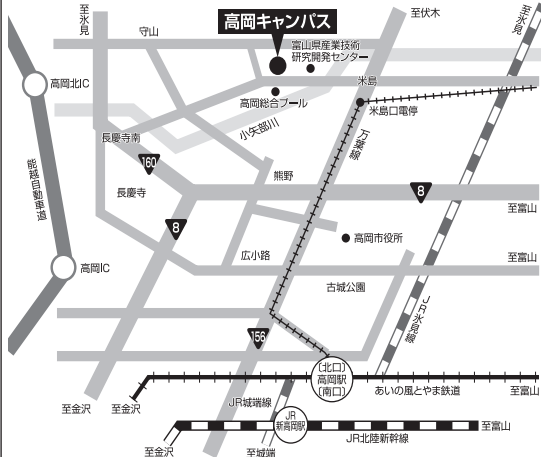

- ・市内電車でC15富山駅から乗車し富山大学前行(終点C22富山大学前下車)で約15分
- ・バスで3番のりば 高岡駅前, 小杉駅前, 新港東口, 新湊車庫前, 富山短大※富山大学前経由, 富大附属病院循環, 北代循環の各行き(富山大学前下車)で約20分
- ・タクシーで約15分

○北陸自動車道から富山大学五福キャンパスまで

- ・富山西ICから自動車約15分
- ・富山ICから自動車約20分

2

杉谷キャンパス

〒930-0194 富山市杉谷2630

(医学部、薬学部)

○富山きとときと空港から富山駅まで

- ・バスで約20分
- ・タクシーで約15分

○富山駅〔南口側〕から富山大学杉谷キャンパスまで

- ・バスで3番のりば 富大附属病院循環(富山大学附属病院下車)で約30分
- ・タクシーで約25分

○北陸自動車道から富山大学杉谷キャンパスまで

- ・富山西ICから自動車約5分
- ・富山ICから自動車約25分

3

高岡キャンパス

〒933-8588 高岡市二上町180

(芸術文化学部)

○富山きとときと空港から富山駅まで

- ・バスで約20分
- 富山駅から高岡駅まで
- ・あいの風とやま鉄道で約20分

○富山きとときと空港から高岡駅まで

- ・タクシーで約40分

○能越自動車道から富山大学高岡キャンパスまで

- ・高岡北ICから自動車約10分