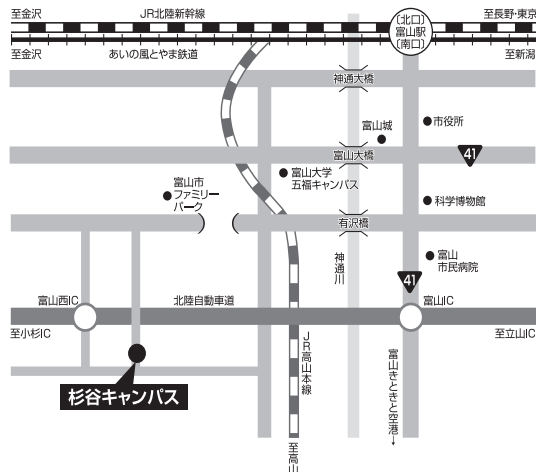

富山県内キャンパス配置図

1

五福キャンパス

〒930-8555 富山市五福3190

(人文学部、教育学部、経済学部、理学部、工学部、都市デザイン学部)

○富山きとときと空港から富山駅まで

- ・バスで約20分
- ・タクシーで約15分

○富山駅〔南口側〕から富山大学五福キャンパスまで

- ・市内電車でC15富山駅から乗車し富山大学前行(終点C22富山大学前下車)で約15分
- ・バスで3番のりば 高岡駅前, 小杉駅前, 新港東口, 新湊車庫前, 富山短大※富山大学前経由, 富大附属病院循環, 北代循環の各行き(富山大学前下車)で約20分
- ・タクシーで約15分

○北陸自動車道から富山大学五福キャンパスまで

- ・富山西ICから自動車約15分
- ・富山ICから自動車約20分

2

杉谷キャンパス

〒930-0194 富山市杉谷2630

(医学部、薬学部)

○富山きとときと空港から富山駅まで

- ・バスで約20分
- ・タクシーで約15分

○富山駅〔南口側〕から富山大学杉谷キャンパスまで

- ・バスで3番のりば 富大附属病院循環(富山大学附属病院下車)で約30分
- ・タクシーで約25分

○北陸自動車道から富山大学杉谷キャンパスまで

- ・富山西ICから自動車約5分
- ・富山ICから自動車約25分

3

高岡キャンパス

〒933-8588 高岡市二上町180

(芸術文化学部)

○富山きとときと空港から富山駅まで

- ・バスで約20分
- 富山駅から高岡駅まで
- ・あいの風とやま鉄道で約20分

○富山きとときと空港から高岡駅まで

- ・タクシーで約40分