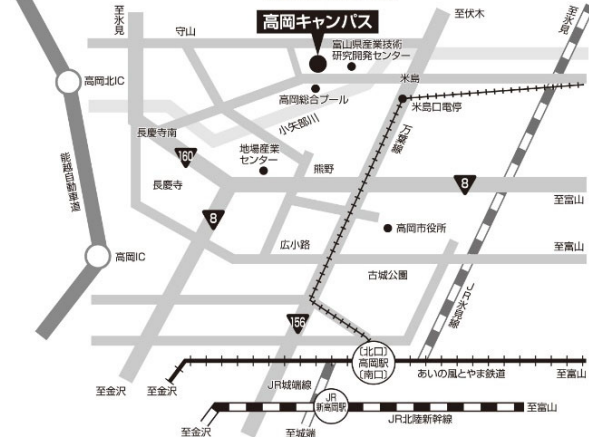

高岡キャンパス

〒933-8588 高岡市二上町180

(芸術文化学部)