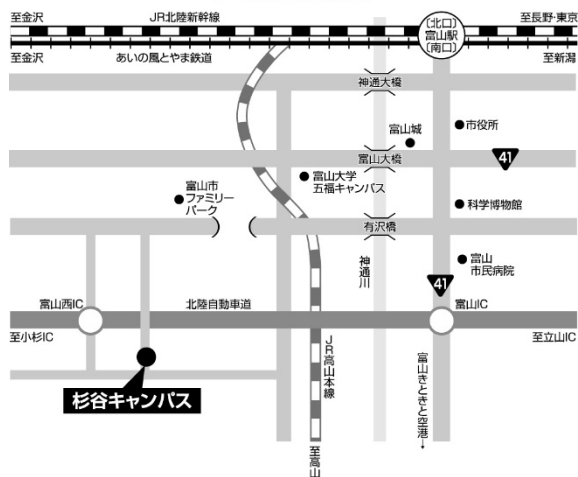

### 富山県内キャンパス配置図

1

### 五福キャンパス

〒930-8555 富山市五福3190

(人文学部、教育学部、経済学部、理学部、工学部、都市デザイン学部)

- 富山きときと空港から富山駅まで
  - ・バスで約20分
  - ・タクシーで約15分
- 富山駅〔南口側〕から富山大学五福キャンパスまで
  - ・市内電車で富山大学前行「富山大学前(C22)」(終点)(大学前終点)で約15分
  - ・バスで3番のりば 高岡駅前, 新高岡駅, 小杉駅前, 新港東口, 新湊車庫前, 富山短大※富山大学前経由, 富大附属病院循環, 北代循環の各行き(富山大学前下車)で約20分
  - ・タクシーで約15分
- 北陸自動車道から富山大学五福キャンパスまで
  - ・富山西ICから自動車で約15分
  - ・富山ICから自動車で約20分

### 杉谷キャンパス

〒930-0194 富山市杉谷2630

(医学部、薬学部)

- 富山きときと空港から富山駅まで
  - ・バスで約20分
  - ・タクシーで約15分
- 富山駅〔南口側〕から富山大学杉谷キャンパスまで
  - ・バスで3番のりば 富大附属病院循環(富山大学附属病院下車)で約30分
  - ・タクシーで約25分
- 北陸自動車道から富山大学杉谷キャンパスまで
  - ・富山西ICから自動車で約5分
  - ・富山ICから自動車で約25分