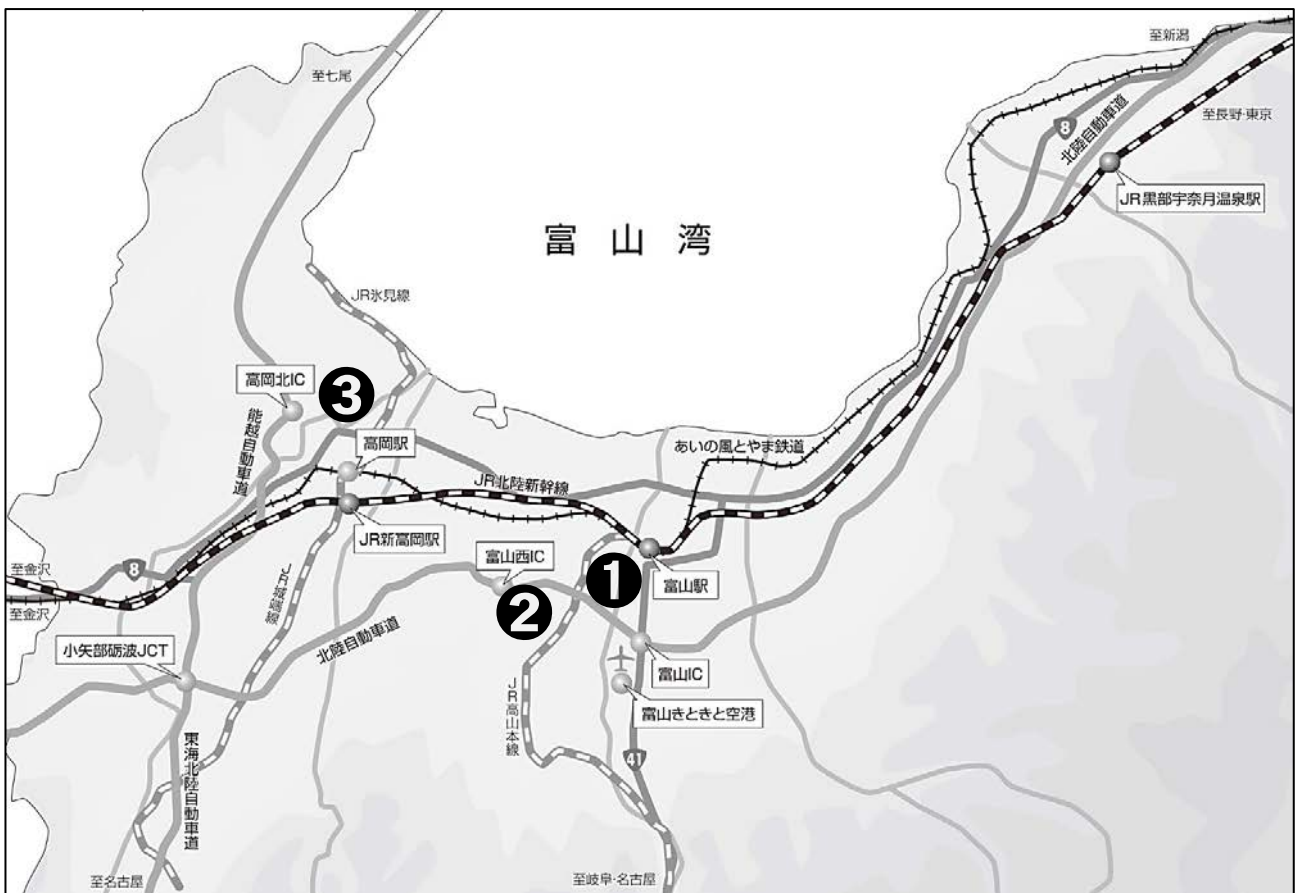

富山県内キャンパス配置図