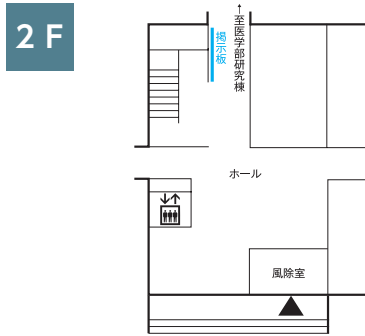

※開放時間は、時期によって異なる場合がありますので、詳しくは各施設の掲示等を確認してください。

杉谷キャンパス(フロアマップ)

医薬学図書館棟

2 F

講義実習棟

1 F

2 F

ドアの表記

▼自動ドア ▼手動ドア

3 F

至医薬イノベーションセンター2F
(1F:日医工オーデトリウム)

4 F

医学部研究棟

3 F

医薬学図書館棟

講義実習棟

看護学科研究棟

1 F

2 F

3 F

薬学部研究棟

附属病院

高岡キャンパス(フロアマップ)

芸術文化学部A棟

芸術文化学部正面玄関

TSUMAMA-HALL (エントランスホール)

2 F