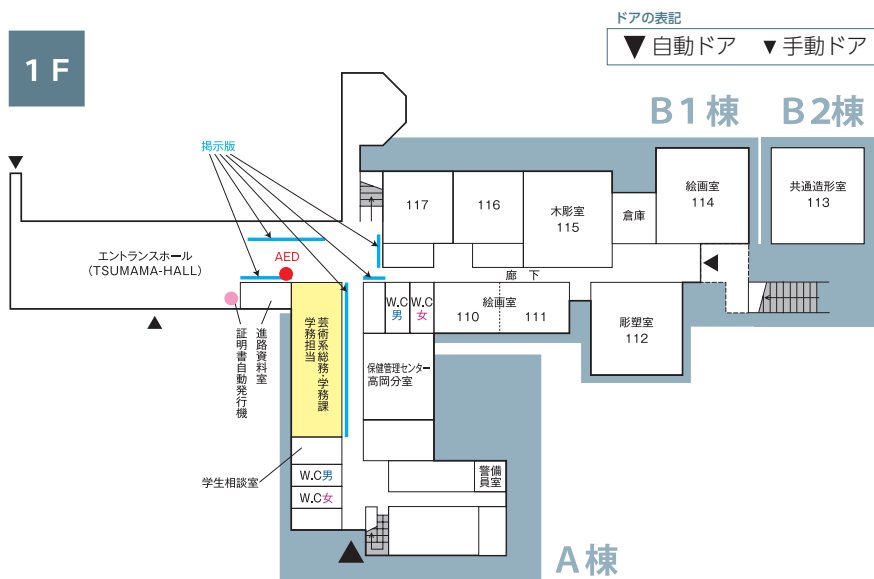

※開放時間は、時期によって異なる場合がありますので、詳しくは各施設の掲示等を確認してください。

杉谷キャンパス(フロアマップ)

医薬学図書館棟

2 F

講義実習棟

1 F

2 F

ドアの表記

▼自動ドア ▼手動ドア

3 F

至医薬イノベーションセンター2F
(1F:日医工オーデトリウム)

4 F

医学部研究棟

3 F

医薬学図書館棟

講義実習棟

看護学科研究棟

1 F

2 F

3 F

薬学部研究棟

附属病院

高岡キャンパス(フロアマップ)

芸術文化学部A棟

芸術文化学部正面玄関

TSUMAMA-HALL (エントランスホール)

2 F