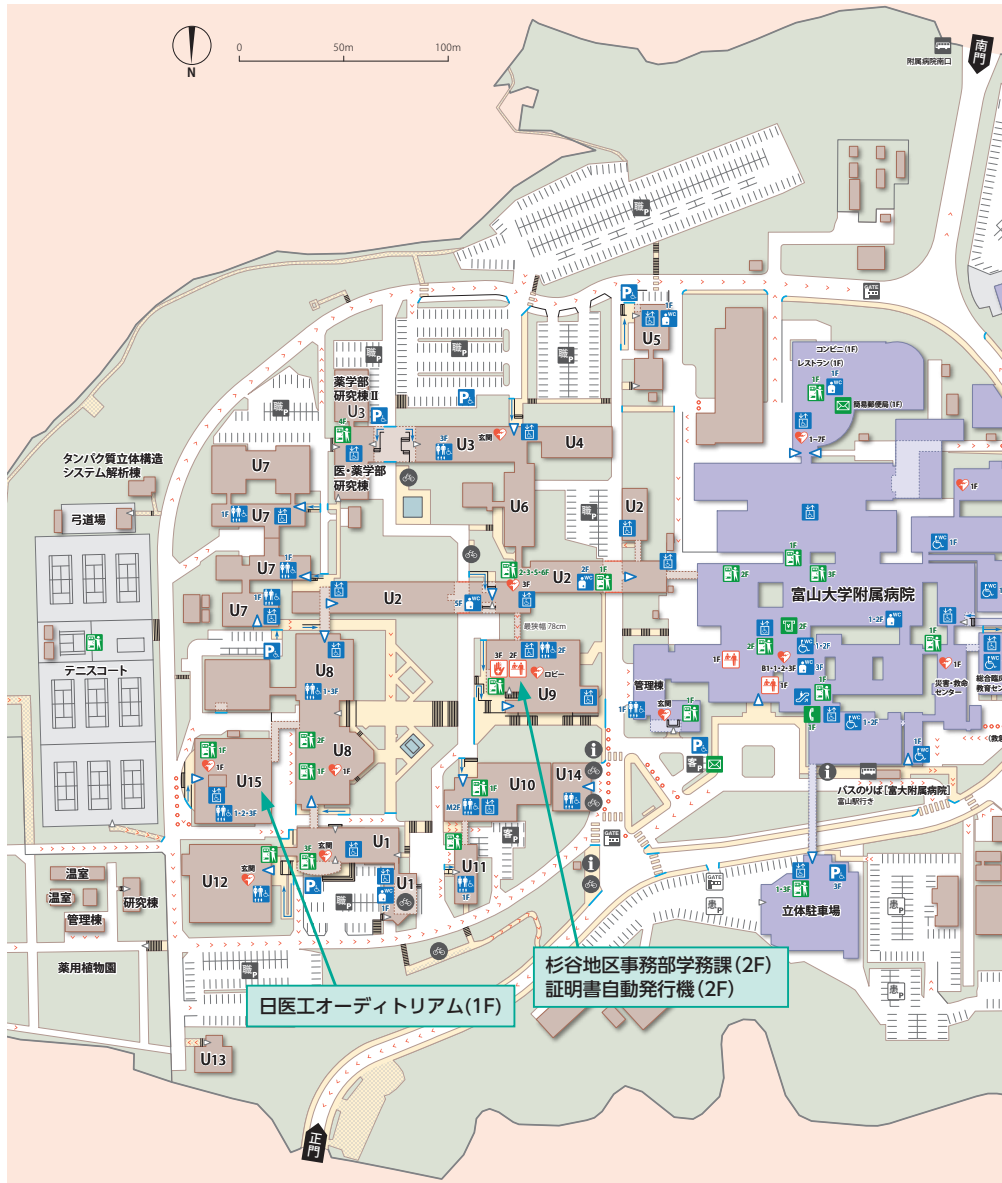

メインストリート側

学生会館

解錠時間帯 8:00～19:00 (月～金) 11:00～18:00 (土)

1 F

大学食堂側

メインストリート側

2 F

大学食堂側

メインストリート側

■人文学部校舎

解錠時間帯 8:00～19:00 (土・日・祝日を除く)

1 F

図書館側

■教育学部第1棟

解錠時間帯 8:00～18:30 (土・日・祝日を除く)

1 F

2 F

総合教育研究棟(工学系)
※工学部・都市デザイン学部

解錠時間帯 8:00 ~ 18:30 (土・日・祝日を除く)

1F

学生会館

人文学部校舎

教育学部第1棟

経済学部研究棟

理学部2号館

総合教育研究棟(工学系)

杉谷キャンパス(全体図)

〒930-0194 富山市杉谷2630番地

日医工オーデトリウム(1F)

杉谷地区事務部学務課(2F)
証明書自動発行機(2F)

医学部

- U1 看護学科研究棟
- U2 医学部研究棟