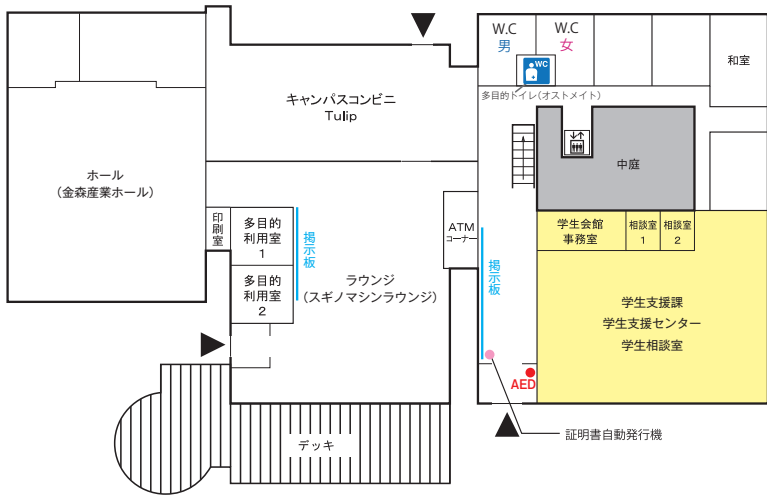

メインストリート側

学生会館

解錠時間帯 8:00～19:00 (月～金) 11:00～18:00 (土)

1 F

大学食堂側

メインストリート側

2 F

大学食堂側