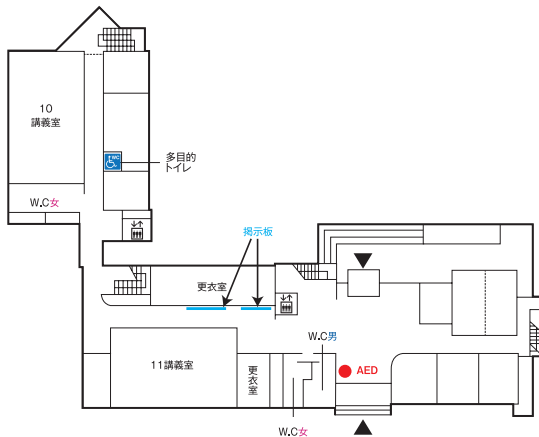

〈記号一覧〉

- 学部・大学院・教職員駐車場
- 教職員駐車場
- 来客者用駐車場
- 外来患者用駐車場
- 駐車用ゲート
(学生・来客者および教職員用)
- 駐車用ゲート

学生が利用できる施設(ラウンジスペース)

施設名等	施設詳細	開放時間	飲食の可否
医学部 薬学部	談話室 (福利棟 2F)	平日 8:30 ~ 18:30 土曜 11:00 ~ 13:30	可
	ラウンジ (看護棟 3F)	平日 8:00 ~ 20:00	可

※開放時間は、時期によって異なる場合がありますので、詳しくは各施設の掲示等を確認してください。

杉谷キャンパス(フロアマップ)

医薬学図書館棟

2 F

講義実習棟

1 F

2 F

ドアの表記

▼自動ドア ▼手動ドア

3 F

至医薬イノベーションセンター2F
(1F:日医工オーデトリウム)

4 F

医学部研究棟

3 F

医薬学図書館棟

講義実習棟

看護学科研究棟

1 F

2 F

3 F

薬学部研究棟

附属病院

高岡キャンパス(フロアマップ)

芸術文化学部A棟