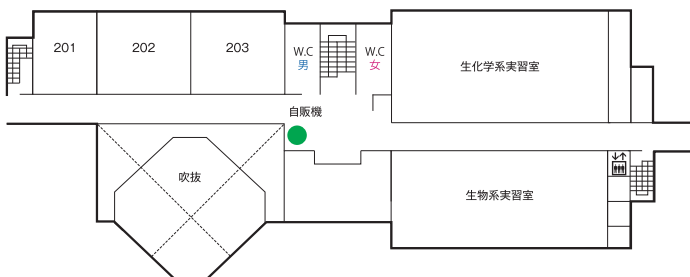

〈記号一覧〉

- 学部・大学院・教職員駐車場
- 教職員駐車場
- 来客者用駐車場
- 外来患者用駐車場
- 駐車用ゲート
(学生・来客者および教職員用)
- 駐車用ゲート

学生が利用できる施設(ラウンジスペース)

施設名等	施設詳細	開放時間	飲食の可否
医学部 薬学部	談話室 (福利棟 2F)	平日 8:30 ~ 18:30 土曜 11:00 ~ 13:30	可
	ラウンジ (看護棟 3F)	平日 8:00 ~ 20:00	可

※開放時間は、時期によって異なる場合がありますので、詳しくは各施設の掲示等を確認してください。

杉谷キャンパス(フロアマップ)

医薬学図書館棟

2 F

講義実習棟

1 F

2 F

ドアの表記

▼自動ドア ▼手動ドア

3 F

至医薬イノベーションセンター2F
(1F:日医工オーデトリウム)

4 F

医学部研究棟

3 F

医薬学図書館棟

講義実習棟