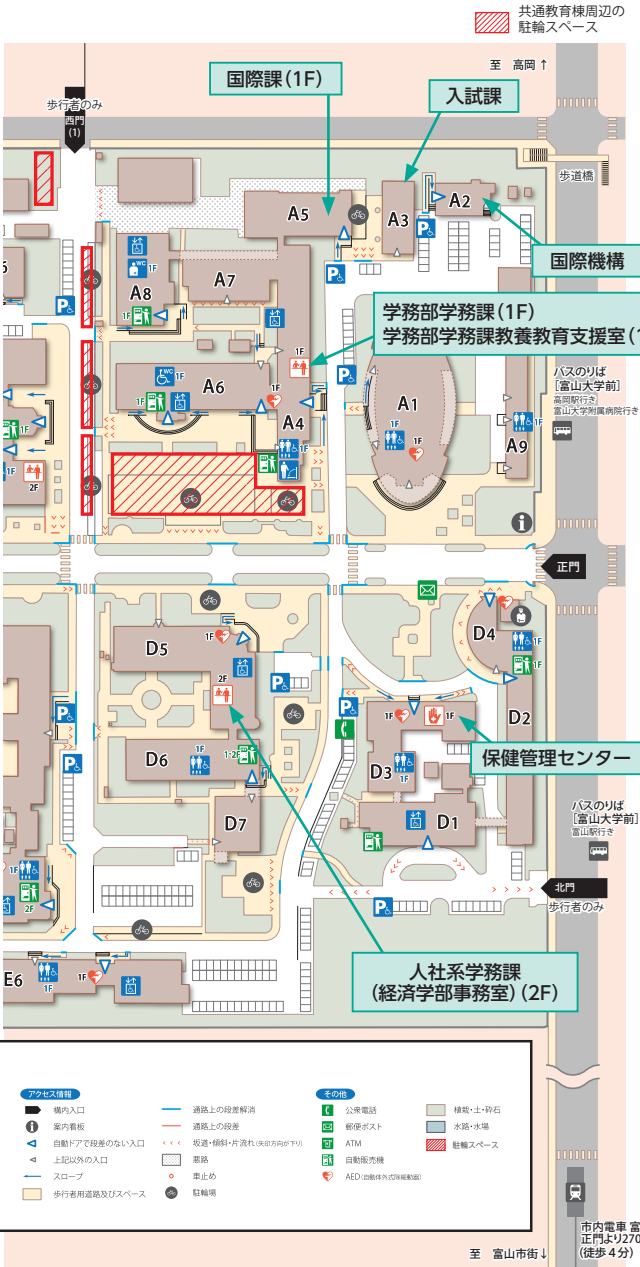

I キャンパスマップ

五福キャンパス(全体図)

〒930-8555 富山市五福3190番地

A zone 共通教育棟 他施設

- | | |
|--------------|--------------|
| A1 黒田講堂 | A6 共通教育棟(C棟) |
| A2 国際機構棟 | A7 共通教育棟(D棟) |
| A3 多目的施設 | A8 共通教育棟(E棟) |
| A4 共通教育棟(A棟) | A9 災害対策プラザ |
| A5 共通教育棟(B棟) | |

B zone 教育学部 都市デザイン学部 学生会館

- | | |
|------------|---|
| B1 教育学部第1棟 | B6 教育研究 実践総合センター |
| B2 教育学部第2棟 | B7 学生会館(スギノマシム ラウンジ、金森産業ホール・生協コンビニ(チュールップ)) |
| B3 教育学部第3棟 | B8 都市デザイン学部研究棟 |
| B4 教育学部第4棟 | |
| B5 教育学部第5棟 | |

C zone 体育館・図書館 他施設

- | | |
|---------------------|---------|
| C1 第1体育館 | C5 プール |
| C2 第2体育館 | C6 武道場 |
| C3 大学食堂 (JOPS食堂)・購買 | C7 職員会館 |
| C4 附属図書館 | |

D zone 本部 他施設 経済学部

- | | |
|-------------------|------------|
| D1 事務局 | D5 経済学部研究棟 |
| D2 学生支援・地域連携交流プラザ | D6 経済学部演習棟 |
| D3 保健管理センター | D7 経済学部講義棟 |
| D4 AZAMI(カフェ) | |

また、**安全のため、大学構内は極力徒歩で移動してください。**

 : 駐輪スペース

五福キャンパス(フロアマップ)

■ 共通教育棟

解錠時間帯 8:00 ~ 18:30 (土・日・祝日を除く)

1 F

メインストリート側

2 F