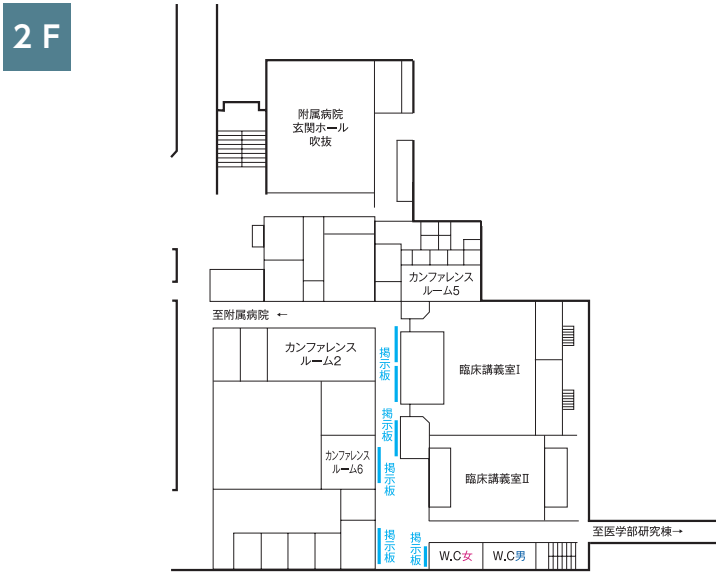

※開放時間は、時期によって異なる場合がありますので、詳しくは各施設の掲示等を確認してください。

杉谷キャンパス(フロアマップ)

医薬学図書館棟

2 F

講義実習棟

1 F

2 F

ドアの表記

▼自動ドア ▼手動ドア

3 F

至医薬イノベーションセンター2F
(1F:日医工オーデトリウム)

4 F

医学部研究棟

3 F

医薬学図書館棟

講義実習棟

看護学科研究棟

1 F

2 F

3 F

薬学部研究棟

附属病院

高岡キャンパス(フロアマップ)

芸術文化学部A棟

芸術文化学部正面玄関

TSUMAMA-HALL (エントランスホール)

2 F