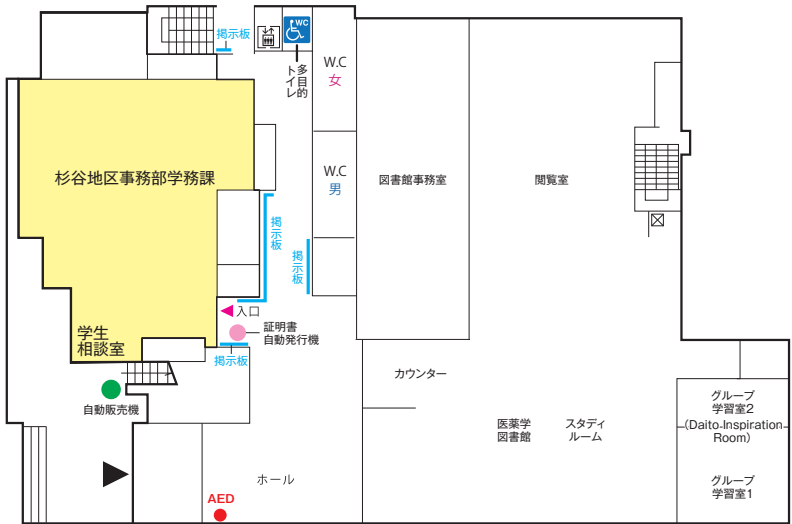

薬学部

- U3 薬学部研究棟

和漢医薬学総合研究所

- U4 和漢医薬学総合研究所

他施設

- U5 民族薬物資料館・薬学研究資料館
- U6 共同利用研究棟
- U7 生命科学先端研究支援ユニット
- U8 講義実習棟
- U9 医薬学図書館・保健管理センター・杉谷地区事務部学務課
- U10 福利棟 (学生食堂・購買)
- U11 厚生棟
- U12 体育館
- U13 武道館
- U14 災害対策プラザ
- U15 医薬イノベーションセンター (1F: 日医工オーデトリウム)

〈記号一覧〉

- 学部・大学院・教職員駐車場
- 教職員駐車場
- 来客者用駐車場
- 外来患者用駐車場
- 駐車用ゲート
(学生・来客者および教職員用)
- 駐車用ゲート

学生が利用できる施設(ラウンジスペース)

施設名等	施設詳細	開放時間	飲食の可否
医学部 薬学部	談話室 (福利棟 2F)	平日 8:30 ~ 18:30 土曜 11:00 ~ 13:30	可
	ラウンジ (看護棟 3F)	平日 8:00 ~ 20:00	可

※開放時間は、時期によって異なる場合がありますので、詳しくは各施設の掲示等を確認してください。

杉谷キャンパス(フロアマップ)

医薬学図書館棟

2 F

講義実習棟

1 F

2 F

ドアの表記

▼自動ドア ▼手動ドア

3 F

至医薬イノベーションセンター2F
(1F:日医工オーデトリウム)

4 F

医学部研究棟

3 F

医薬学図書館棟

講義実習棟