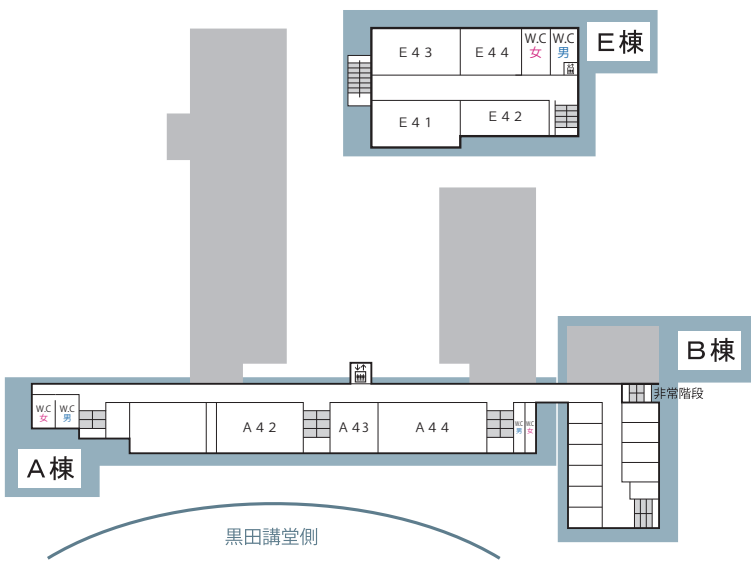

また、**安全のため、大学構内は極力徒歩で移動してください。**

 : 駐輪スペース

五福キャンパス(フロアマップ)

■ 共通教育棟

解錠時間帯 8:00 ~ 18:30 (土・日・祝日を除く)

1 F

メインストリート側

2 F

メインストリート側

教室番号の例示

C 1 3 = C棟 1階 3番教室

ドアの表記

▼自動ドア ▼手動ドア

3 F

メインストリート側

4 F

メインストリート側

学生会館

解錠時間帯 8:00～19:00 (月～金) 11:00～18:00 (土)

1 F

大学食堂側

メインストリート側

2 F

大学食堂側