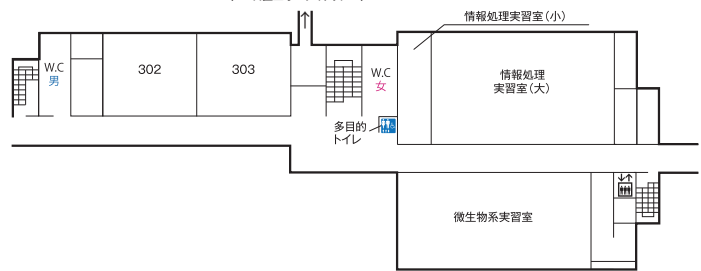

〈記号一覧〉

- 学部・大学院・教職員駐車場
- 教職員駐車場
- 来客者用駐車場
- 外来患者用駐車場
- 駐車用ゲート
(学生・来客者および教職員用)
- 駐車用ゲート

学生が利用できる施設(ラウンジスペース)

施設名等	施設詳細	開放時間	飲食の可否
医学部 薬学部	談話室 (福利棟 2F)	平日 8:30 ~ 18:30 土曜 11:00 ~ 13:30	可
	ラウンジ (看護棟 3F)	平日 8:00 ~ 20:00	可

※開放時間は、時期によって異なる場合がありますので、詳しくは各施設の掲示等を確認してください。

杉谷キャンパス(フロアマップ)

医薬学図書館棟

2 F

講義実習棟

1 F

2 F

ドアの表記

▼自動ドア ▼手動ドア

3 F

至医薬イノベーションセンター2F
(1F:日医工オーデトリウム)

4 F

医学部研究棟

3 F

医薬学図書館棟

講義実習棟