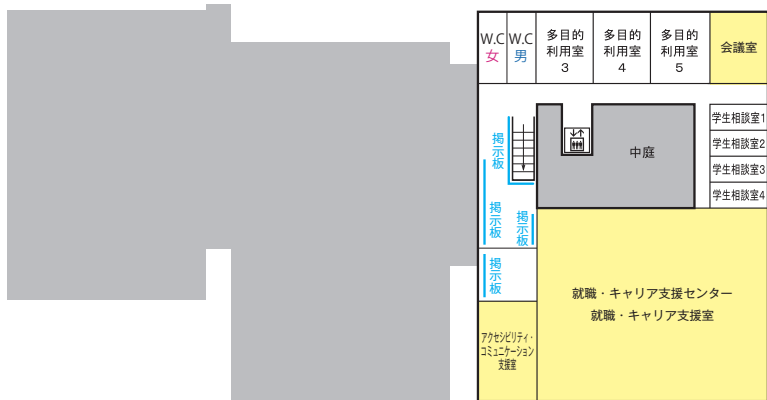

メインストリート側

学生会館

解錠時間帯 8:00～19:00 (月～金) 11:00～18:00 (土)

1 F

大学食堂側

メインストリート側

2 F

大学食堂側

メインストリート側

■人文学部校舎

解錠時間帯 8:00～19:00 (土・日・祝日を除く)

1 F

図書館側

■教育学部第1棟

解錠時間帯 8:00～18:30 (土・日・祝日を除く)

1 F