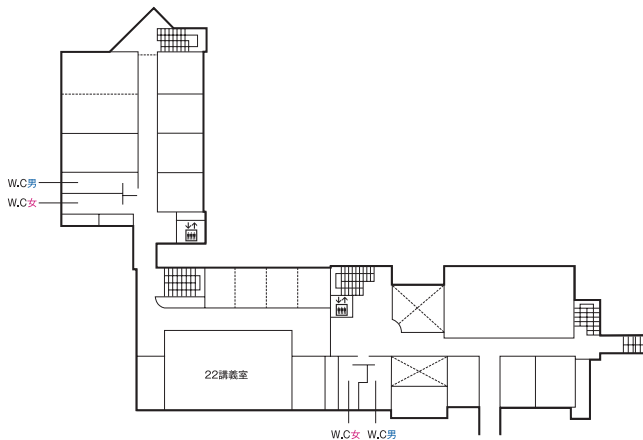

※開放時間は、時期によって異なる場合がありますので、詳しくは各施設の掲示等を確認してください。

杉谷キャンパス(フロアマップ)

医薬学図書館棟

2 F

講義実習棟

1 F

2 F

ドアの表記

▼自動ドア ▼手動ドア

3 F

至医薬イノベーションセンター2F
(1F:日医工オーデトリウム)

4 F

医学部研究棟

3 F

医薬学図書館棟

講義実習棟

看護学科研究棟

1 F

2 F

3 F

薬学部研究棟

附属病院

高岡キャンパス(フロアマップ)

芸術文化学部A棟