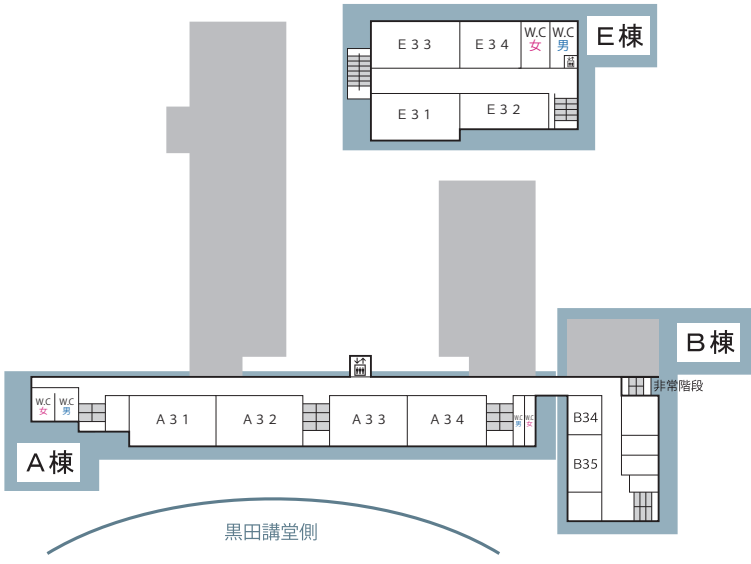

C zone 体育館・図書館 他施設

- | | |
|---------------------|---------|
| C1 第1体育館 | C5 プール |
| C2 第2体育館 | C6 武道場 |
| C3 大学食堂 (JOPS食堂)・購買 | C7 職員会館 |
| C4 附属図書館 | |

D zone 本部 他施設 経済学部

- | | |
|-------------------|------------|
| D1 事務局 | D5 経済学部研究棟 |
| D2 学生支援・地域連携交流プラザ | D6 経済学部演習棟 |
| D3 保健管理センター | D7 経済学部講義棟 |
| D4 AZAMI(カフェ) | |

また、**安全のため、大学構内は極力徒歩で移動してください。**

 : 駐輪スペース

五福キャンパス(フロアマップ)

■ 共通教育棟

解錠時間帯 8:00 ~ 18:30 (土・日・祝日を除く)

1 F

メインストリート側

2 F

メインストリート側

教室番号の例示

C 1 3 = C棟 1階 3番教室

ドアの表記

▼自動ドア ▼手動ドア

3 F

メインストリート側

4 F

メインストリート側

学生会館

解錠時間帯 8:00～19:00 (月～金) 11:00～18:00 (土)

1 F

大学食堂側

メインストリート側

2 F

大学食堂側