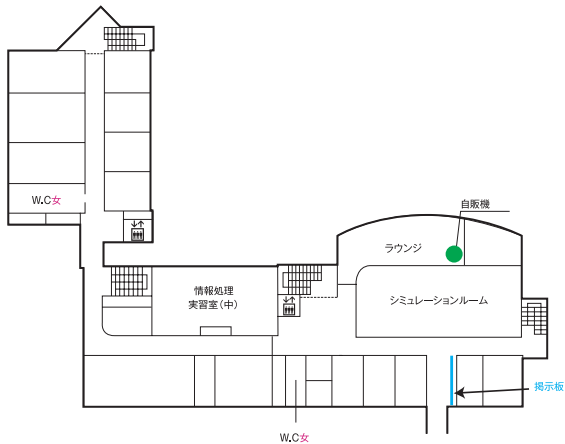

※開放時間は、時期によって異なる場合がありますので、詳しくは各施設の掲示等を確認してください。

杉谷キャンパス(フロアマップ)

医薬学図書館棟

2 F

講義実習棟

1 F

2 F

ドアの表記

▼自動ドア ▼手動ドア

3 F

至医薬イノベーションセンター2F
(1F:日医工オーデトリウム)

4 F

医学部研究棟

3 F

医薬学図書館棟

講義実習棟

看護学科研究棟

1 F

2 F

3 F

薬学部研究棟

附属病院

高岡キャンパス(フロアマップ)

芸術文化学部A棟

芸術文化学部正面玄関

TSUMAMA-HALL (エントランスホール)

2 F