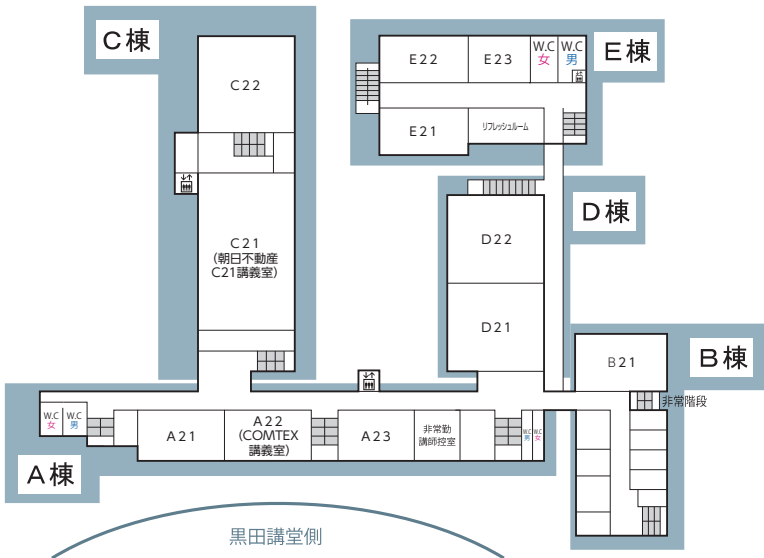

F zone 人文学部
他施設

- F1 人文学部校舎(エリアIへ)
- F2 学生支援施設(サークル棟)
- F3 第3体育館

学生が利用できる施設(ラウンジスペース)

本学では、授業時間外の学修や休憩等で利用できる施設を以下のとおり設けています。学生同士の待合せ、気軽なコミュニケーションの場としても活用してください。共用施設のため、周囲に迷惑がからないよう留意してください。

施設名等	施設詳細	開放時間	飲食の可否
食堂・カフェ (食事優先)	大学食堂 [JOPS 食堂] (中央図書館横)	平日 11:00 ~ 20:00	可
	第2大学食堂 [富山住友電工 Café] (工学部・都市デザイン学部)	平日 11:00 ~ 20:00	
	Open Cafe AZAMI (正門横)	平日 10:00 ~ 16:00	
学生会館	ラウンジ [スギノマシラウンジ]	平日 8:00 ~ 19:00 土曜 11:00 ~ 18:00	可
共通教育棟	ラーニングcommons [北電情報システムサービス ラーニングcommons (HISS ラコモ)] (A棟 1F) リフレッシュルーム (E棟 2F)	平日 8:00 ~ 18:30	可
総合情報基盤センター	リフレッシュルーム (2F)	平日 8:30 ~ 21:00	可
中央図書館	リフレッシュ・コミュニケーションゾーン (1F) アクティブ・ラーニングゾーン [isoft #NO LIMITS ゾーン] (2F)	平日 8:45 ~ 22:00 土日祝 10:00 ~ 20:00	一部可
人文学部	ラウンジ (1F~3F)	平日 8:00 ~ 19:00	可
教育学部	エントランススペース (共通教育棟側)	平日 8:00 ~ 18:30	可
経済学部	昼間主コース学生控室 (2F) 夜間主コース学生控室 (2F)	平日 8:30 ~ 21:20	可
理学部	リフレッシュスペース (2F~4F) リフレッシュルーム (2F~4F) ミーティングルーム (2F~4F)	平日 8:00 ~ 19:00	可
工学部 都市デザイン学部	総合教育研究棟 (工学系) ロジック (1F) 学生ラウンジ (2F) フリースペース (3F)	平日 8:00 ~ 18:30	可

また、**安全のため、大学構内は極力徒歩で移動してください。**

 : 駐輪スペース

五福キャンパス(フロアマップ)

■ 共通教育棟

解錠時間帯 8:00 ~ 18:30 (土・日・祝日を除く)

1 F

メインストリート側

2 F

メインストリート側

教室番号の例示

C 1 3 = C棟 1階 3番教室

ドアの表記

▼自動ドア ▼手動ドア

3 F

メインストリート側

4 F