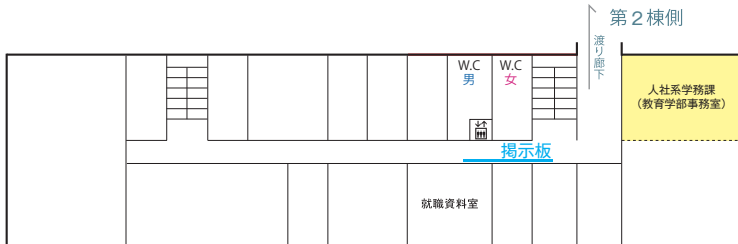

メインストリート側

■人文学部校舎

解錠時間帯 8:00～19:00 (土・日・祝日を除く)

1 F

図書館側

■教育学部第1棟

解錠時間帯 8:00～18:30 (土・日・祝日を除く)

1 F

2 F

総合教育研究棟(工学系)
※工学部・都市デザイン学部

解錠時間帯 8:00 ~ 18:30 (土・日・祝日を除く)

1F

学生会館

人文学部校舎

教育学部第1棟

経済学部研究棟