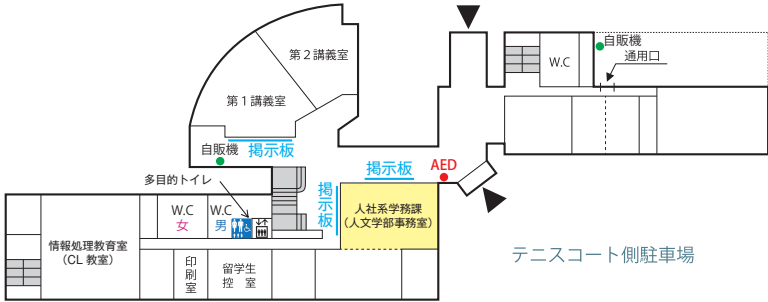

メインストリート側

教室番号の例示

C 1 3 = C棟 1階 3番教室

ドアの表記

▼自動ドア ▼手動ドア

3 F

メインストリート側

4 F

メインストリート側

学生会館

解錠時間帯 8:00～19:00 (月～金) 11:00～18:00 (土)

1 F

大学食堂側

メインストリート側

2 F

大学食堂側

メインストリート側

■人文学部校舎

解錠時間帯 8:00～19:00 (土・日・祝日を除く)

1 F

図書館側

■教育学部第1棟

解錠時間帯 8:00～18:30 (土・日・祝日を除く)

1 F

2 F

総合教育研究棟(工学系)
※工学部・都市デザイン学部

解錠時間帯 8:00 ~ 18:30 (土・日・祝日を除く)

1F

学生会館

人文学部校舎

教育学部第1棟

経済学部研究棟