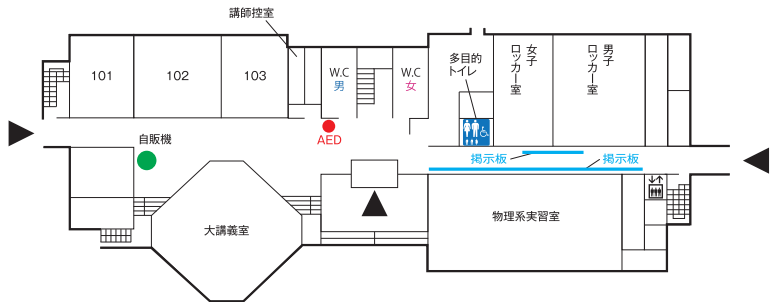

〈記号一覧〉

- 学部・大学院・教職員駐車場
- 教職員駐車場
- 来客者用駐車場
- 外来患者用駐車場
- 駐車用ゲート
(学生・来客者および教職員用)
- 駐車用ゲート

学生が利用できる施設(ラウンジスペース)

施設名等	施設詳細	開放時間	飲食の可否
医学部 薬学部	談話室 (福利棟 2F)	平日 8:30 ~ 18:30 土曜 11:00 ~ 13:30	可
	ラウンジ (看護棟 3F)	平日 8:00 ~ 20:00	可

※開放時間は、時期によって異なる場合がありますので、詳しくは各施設の掲示等を確認してください。

杉谷キャンパス(フロアマップ)

医薬学図書館棟

2 F

講義実習棟

1 F

2 F

ドアの表記

▼自動ドア ▼手動ドア

3 F

至医薬イノベーションセンター2F
(1F:日医工オーデトリウム)

4 F

医学部研究棟

3 F

医薬学図書館棟

講義実習棟

看護学科研究棟

1 F

2 F

3 F

薬学部研究棟

附属病院

高岡キャンパス(フロアマップ)

芸術文化学部A棟