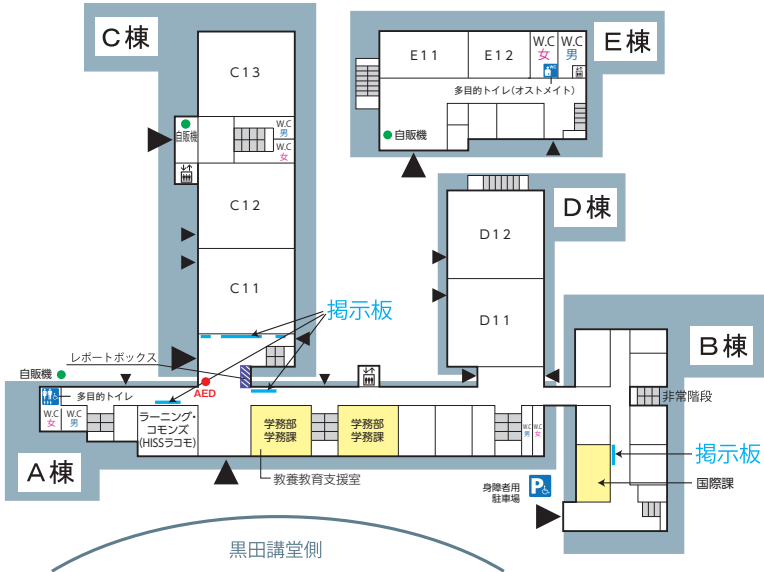

F zone 人文学部
他施設

- F1 人文学部校舎(エリアIへ)
- F2 学生支援施設(サークル棟)
- F3 第3体育館

学生が利用できる施設(ラウンジスペース)

本学では、授業時間外の学修や休憩等で利用できる施設を以下のとおり設けています。学生同士の待合せ、気軽なコミュニケーションの場としても活用してください。共用施設のため、周囲に迷惑がからないよう留意してください。

施設名等	施設詳細	開放時間	飲食の可否
食堂・カフェ (食事優先)	大学食堂 [JOPS 食堂] (中央図書館横)	平日 11:00 ~ 20:00	可
	第2大学食堂 [富山住友電工 Café] (工学部・都市デザイン学部)	平日 11:00 ~ 20:00	
	Open Cafe AZAMI (正門横)	平日 10:00 ~ 16:00	
学生会館	ラウンジ [スギノマシラウンジ]	平日 8:00 ~ 19:00 土曜 11:00 ~ 18:00	可
共通教育棟	ラーニングcommons [北電情報システムサービス ラーニングcommons (HISS ラコモ)] (A棟 1F) リフレッシュルーム (E棟 2F)	平日 8:00 ~ 18:30	可
総合情報基盤センター	リフレッシュルーム (2F)	平日 8:30 ~ 21:00	可
中央図書館	リフレッシュ・コミュニケーションゾーン (1F) アクティブ・ラーニングゾーン [isoft #NO LIMITS ゾーン] (2F)	平日 8:45 ~ 22:00 土日祝 10:00 ~ 20:00	一部可
人文学部	ラウンジ (1F~3F)	平日 8:00 ~ 19:00	可
教育学部	エントランススペース (共通教育棟側)	平日 8:00 ~ 18:30	可
経済学部	昼間主コース学生控室 (2F) 夜間主コース学生控室 (2F)	平日 8:30 ~ 21:20	可
理学部	リフレッシュスペース (2F~4F) リフレッシュルーム (2F~4F) ミーティングルーム (2F~4F)	平日 8:00 ~ 19:00	可
工学部 都市デザイン学部	総合教育研究棟 (工学系) ロジック (1F) 学生ラウンジ (2F) フリースペース (3F)	平日 8:00 ~ 18:30	可

※ 開放時間は、時期によって異なる場合がありますので、詳しくは各施設の掲示等を確認してください。
飲食の一部可は、ペットボトルなどの蓋付き飲み物のみ可能としています。

共通教育棟周辺の駐輪スペース

主に1年次に履修する教養教育科目の多くは、共通教育棟で行われます。共通教育棟周辺の駐輪スペースは、多くの学生が利用するため、**1台でも多く駐輪出来るよう、整列して駐輪してください。**駐輪スペース以外への駐輪は、他の人の迷惑となるので、絶対にしてしないでください。

また、**安全のため、大学構内は極力徒歩で移動してください。**

 : 駐輪スペース

五福キャンパス(フロアマップ)

■ 共通教育棟

解錠時間帯 8:00 ~ 18:30 (土・日・祝日を除く)

1 F

メインストリート側

2 F

メインストリート側

教室番号の例示

C 1 3 = C棟 1階 3番教室

ドアの表記

▼自動ドア ▼手動ドア

3 F

メインストリート側

4 F