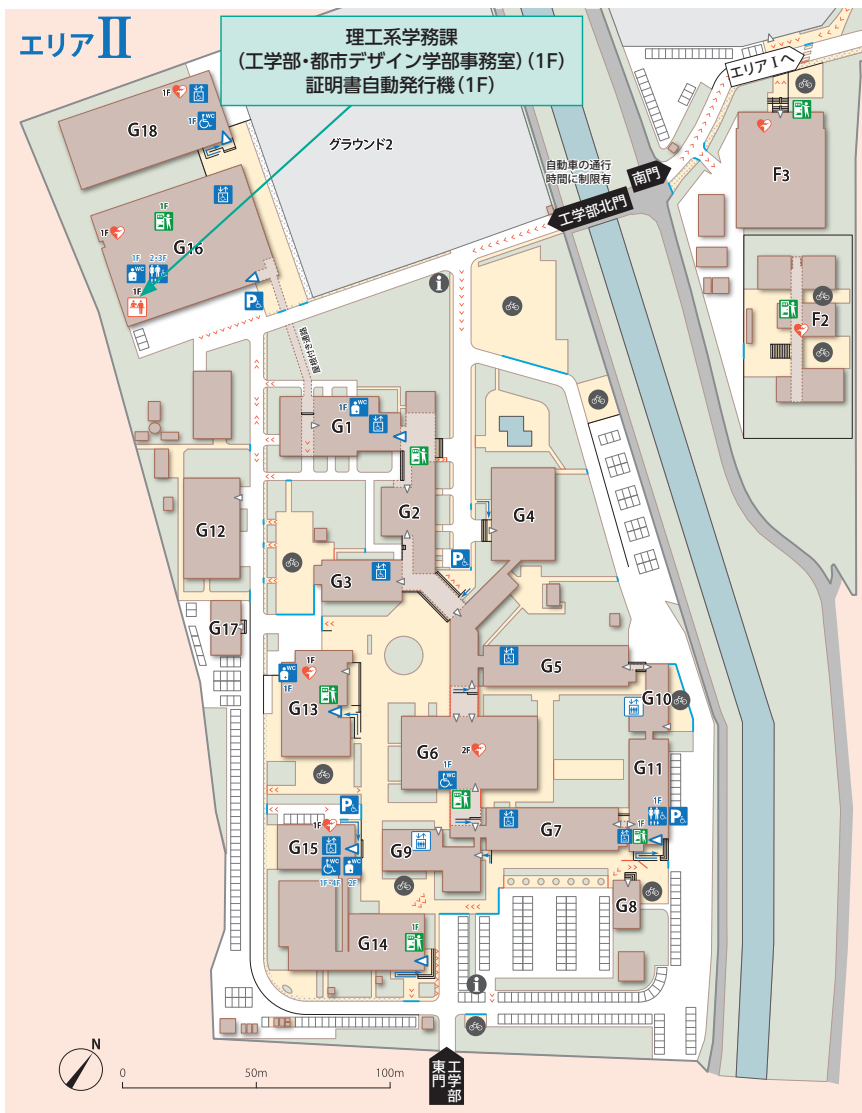

C zone 体育館・図書館 他施設

- | | |
|---------------------|---------|
| C1 第1体育館 | C5 プール |
| C2 第2体育館 | C6 武道場 |
| C3 大学食堂 (JOPS食堂)・購買 | C7 職員会館 |
| C4 附属図書館 | |

D zone 本部 他施設 経済学部

- | | |
|-------------------|------------|
| D1 事務局 | D5 経済学部研究棟 |
| D2 学生支援・地域連携交流プラザ | D6 経済学部演習棟 |
| D3 保健管理センター | D7 経済学部講義棟 |
| D4 AZAMI(カフェ) | |

E zone 理学部 都市デザイン学部 他施設

- | | |
|---------------------------|-----------------------------|
| E1 理学部1号館 | E6 総合情報基盤センター |
| E2 理学部2号館 | E7 自然科学研究支援ユニット 放射性同位元素実験施設 |
| E3 総合研究棟 | E8 環境安全推進センター |
| E4 水素同位体科学研究センター | E9 都市デザイン学部 データサイエンス研究棟 |
| E5 自然科学研究支援ユニット 極低温量子科学施設 | |

F zone 人文学部 他施設

- | | |
|------------------|--------|
| F1 人文学部校舎 | 駐輪スペース |
| F2 学生支援施設(サークル棟) | |
| F3 第3体育館 | |

アクセス情報	その他
<ul style="list-style-type: none"> ■ 構内入口 ● 案内看板 ▲ 自動ドアで段差のない入口 ▲ 上記以外の入口 — スロープ ■ 歩行者用道路及びスペース 	<ul style="list-style-type: none"> — 道路上の段差解消 — 道路上の段差 — 坂道・傾斜・片流れ(坂の方向が下り) ○ 階段 ○ 止りめ ● 駐輪場 ☎ 公共電話 📠 郵便ポスト 🏧 ATM 🚪 自動販売機 🚑 AED(心臓体外式除細動器) 🏠 構内土・砂石 🚰 水場・水塔 🚲 駐輪スペース

エリアII

G zone 工学部
都市デザイン学部
他施設

- G1 機械系実験研究棟
- G2 共通研究棟
- G3 材料系実験研究棟
- G4 管理棟
- G5 化学系実験研究棟
- G6 共通講義棟
- G7 電気系実験研究棟
- G8 高電圧実験室
- G9 情報系実験研究棟
- G10 生物系実験研究棟
- G11 大学院実験研究棟
- G12 実習工場
- G13 第2大学食堂(富山住友電気Café)・購買
- G14 学術研究・産学連携本部(旧産学連携推進センター)
- G15 富山市新産業支援センター
- G16 総合教育研究棟(工学系)
- G17 創造工学センター
- G18 都市デザイン学部実験・実習棟