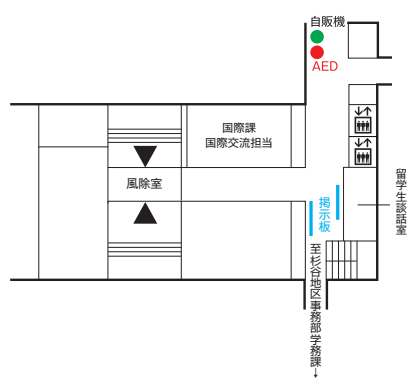

〈記号一覧〉

- 学部・大学院・教職員駐車場
- 教職員駐車場
- 来客者用駐車場
- 外来患者用駐車場
- 駐車用ゲート
(学生・来客者および教職員用)
- 駐車用ゲート

学生が利用できる施設(ラウンジスペース)

施設名等	施設詳細	開放時間	飲食の可否
医学部 薬学部	談話室 (福利棟 2F)	平日 8:30 ~ 18:30 土曜 11:00 ~ 13:30	可
	ラウンジ (看護棟 3F)	平日 8:00 ~ 20:00	可

※開放時間は、時期によって異なる場合がありますので、詳しくは各施設の掲示等を確認してください。

杉谷キャンパス(フロアマップ)

医薬学図書館棟

2 F

講義実習棟

1 F

2 F

ドアの表記

▼自動ドア ▼手動ドア

3 F

至医薬イノベーションセンター2F
(1F:日医工オーデトリウム)

4 F

医学部研究棟

3 F

医薬学図書館棟

講義実習棟

看護学科研究棟

1 F

2 F

3 F

薬学部研究棟

附属病院

高岡キャンパス(フロアマップ)

芸術文化学部A棟