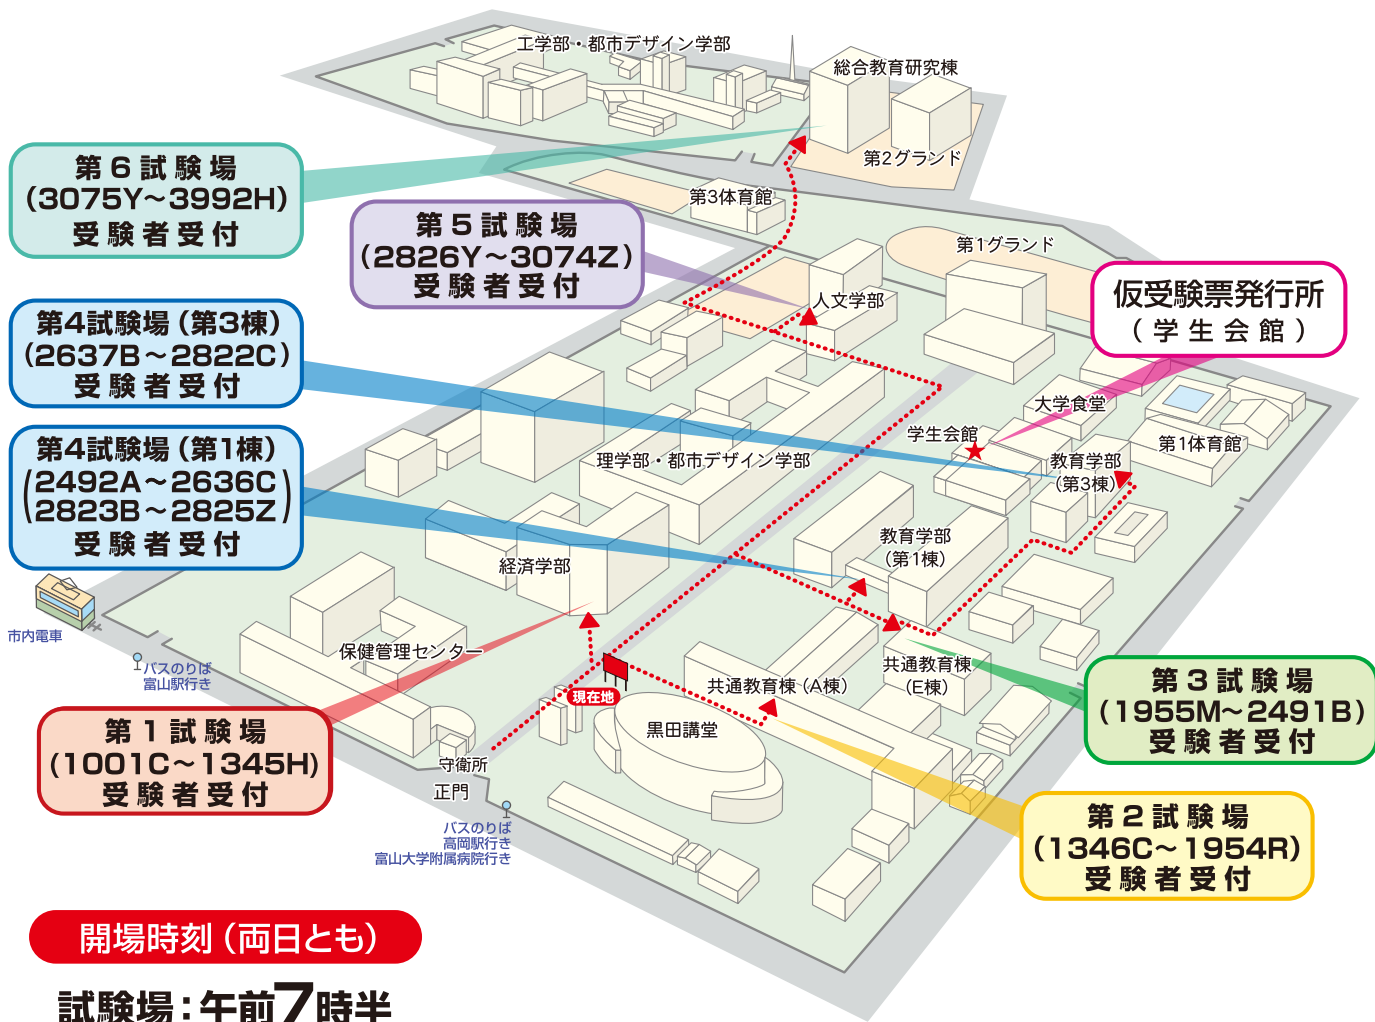

# 令和5年度大学入学共通テスト 富山大学五福キャンパス試験場案内図

## 試験場コード 114201 受験番号表

試験場	受験番号	使用校舎
第1試験場	1001C ~ 1345H	経済学部
第2試験場	1346C ~ 1954R	共通教育棟
第3試験場	1955M ~ 2491B	共通教育棟
第4試験場	2492A ~ 2636C	教育学部 (第1棟)
	2823B ~ 2825Z	教育学部 (第3棟)
第5試験場	2826Y ~ 3074Z	人文学部
第6試験場	3075Y ~ 3992H	総合教育研究棟

### 注意事項

- 受験票及び写真票は、必ず持参してください。  
試験当日、受験票、写真票を紛失、又は忘れた場合には仮受験票発行所に申し出てください。
- 受験者は、各自が受験する教科・科目の「受験者入室」時刻までに、指定された試験場の試験室に到着してください。  
試験室の位置は、各試験場建物の入口に掲示します。  
なお、指定された試験場以外では、受験できません。
- 試験場の下見は建物入口までです。建物内には入れません。
- 受験しない教科・科目の試験時間中は、試験室には入室できません。
- 自動車、バイク等での試験場構内への入構を禁止します。
- 受験者控室及び付添者控室は設置しません。

開場時刻 (両日とも)

試験場: 午前7時半