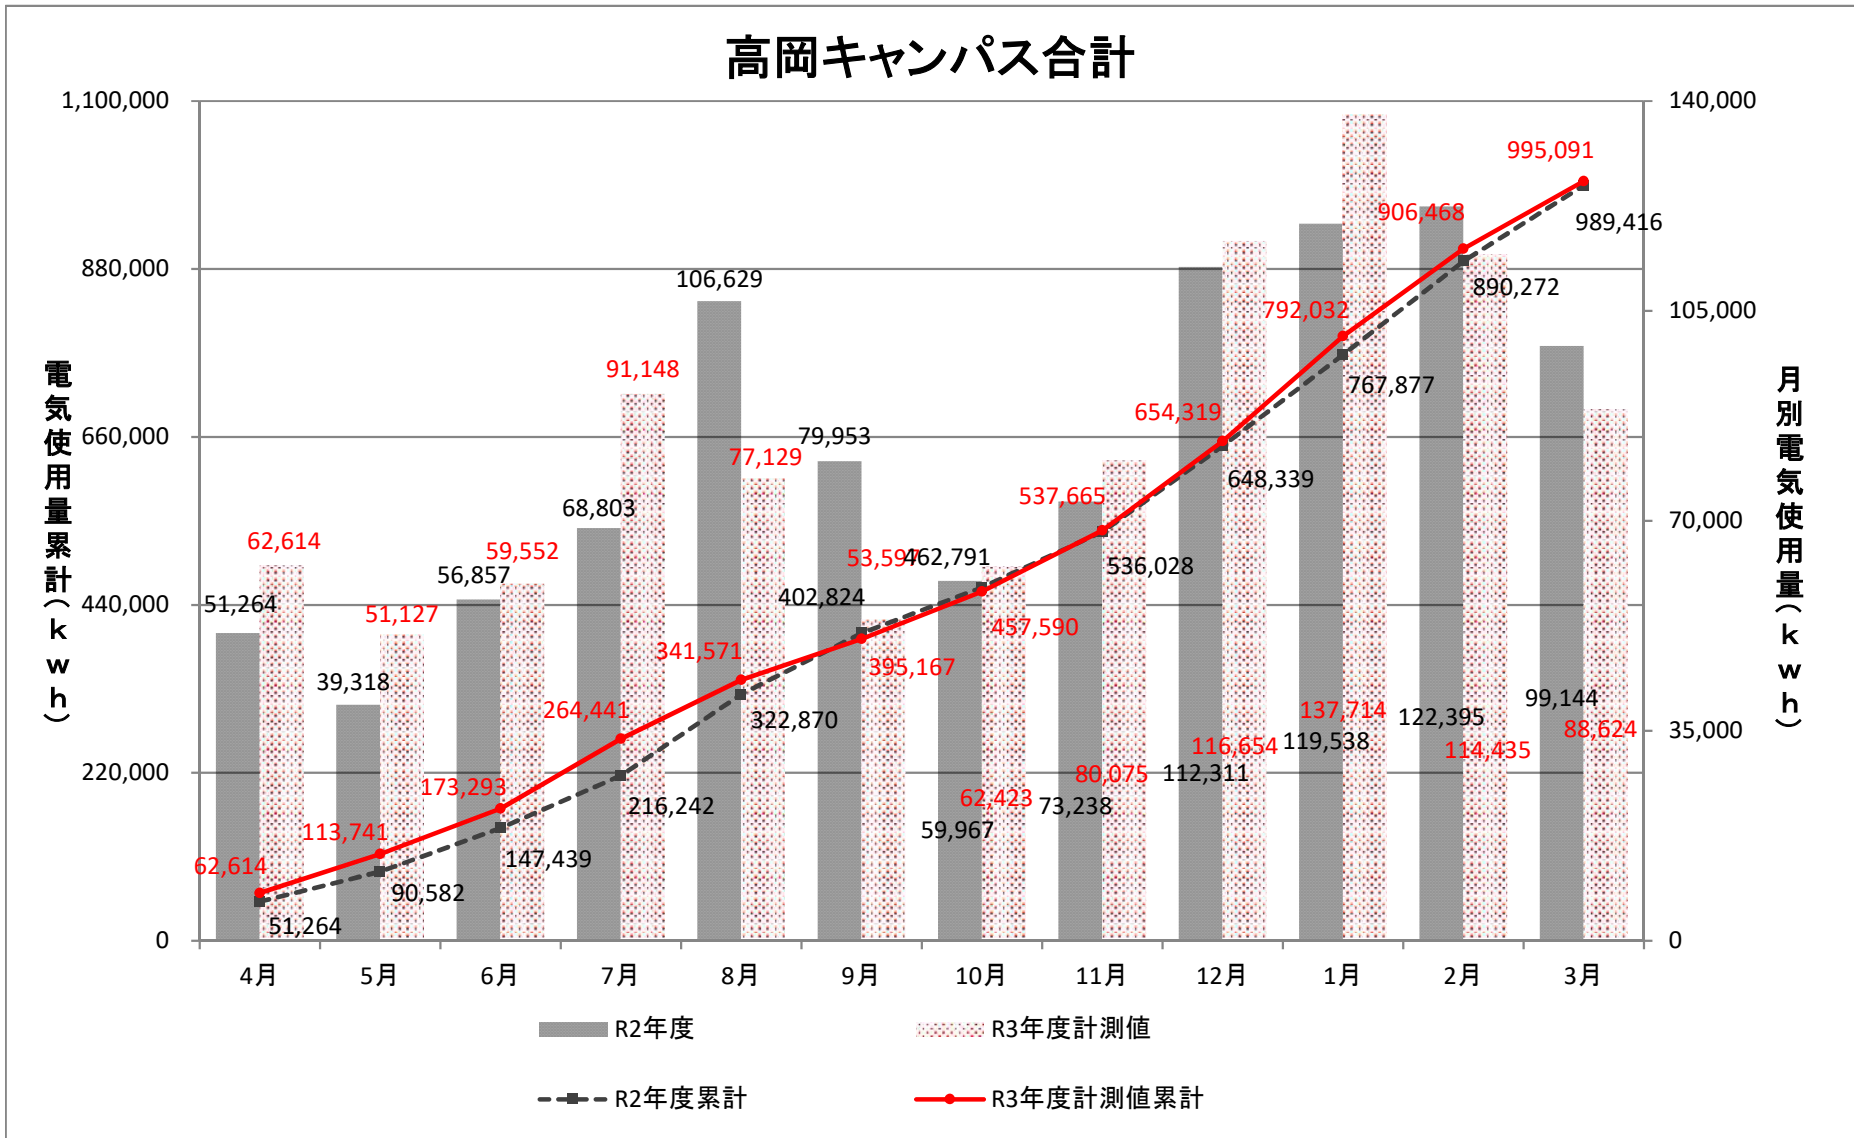

3キャンパス合計

五福キャンパス合計

杉谷キャンパス合計

高岡キャンパス合計

黒田講堂

国際機構棟

多目的施設

共通教育棟(A,B,C,D,E棟)