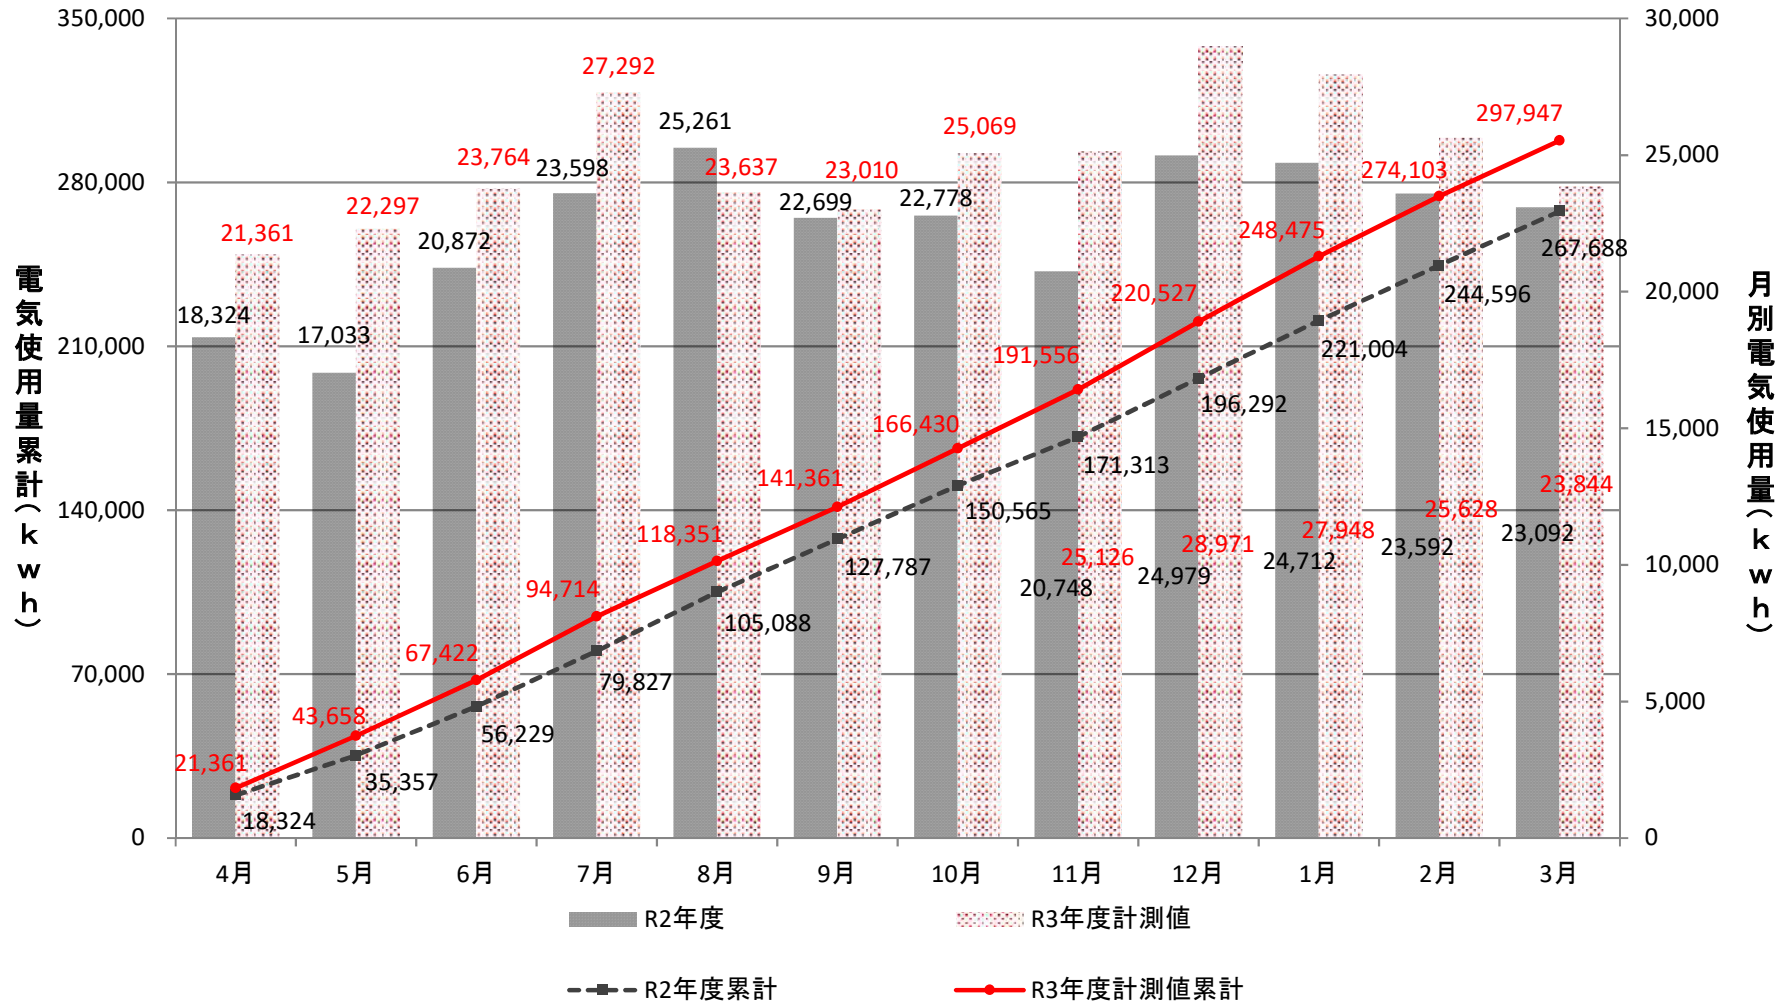

理学部2号館(水素研側、増築)