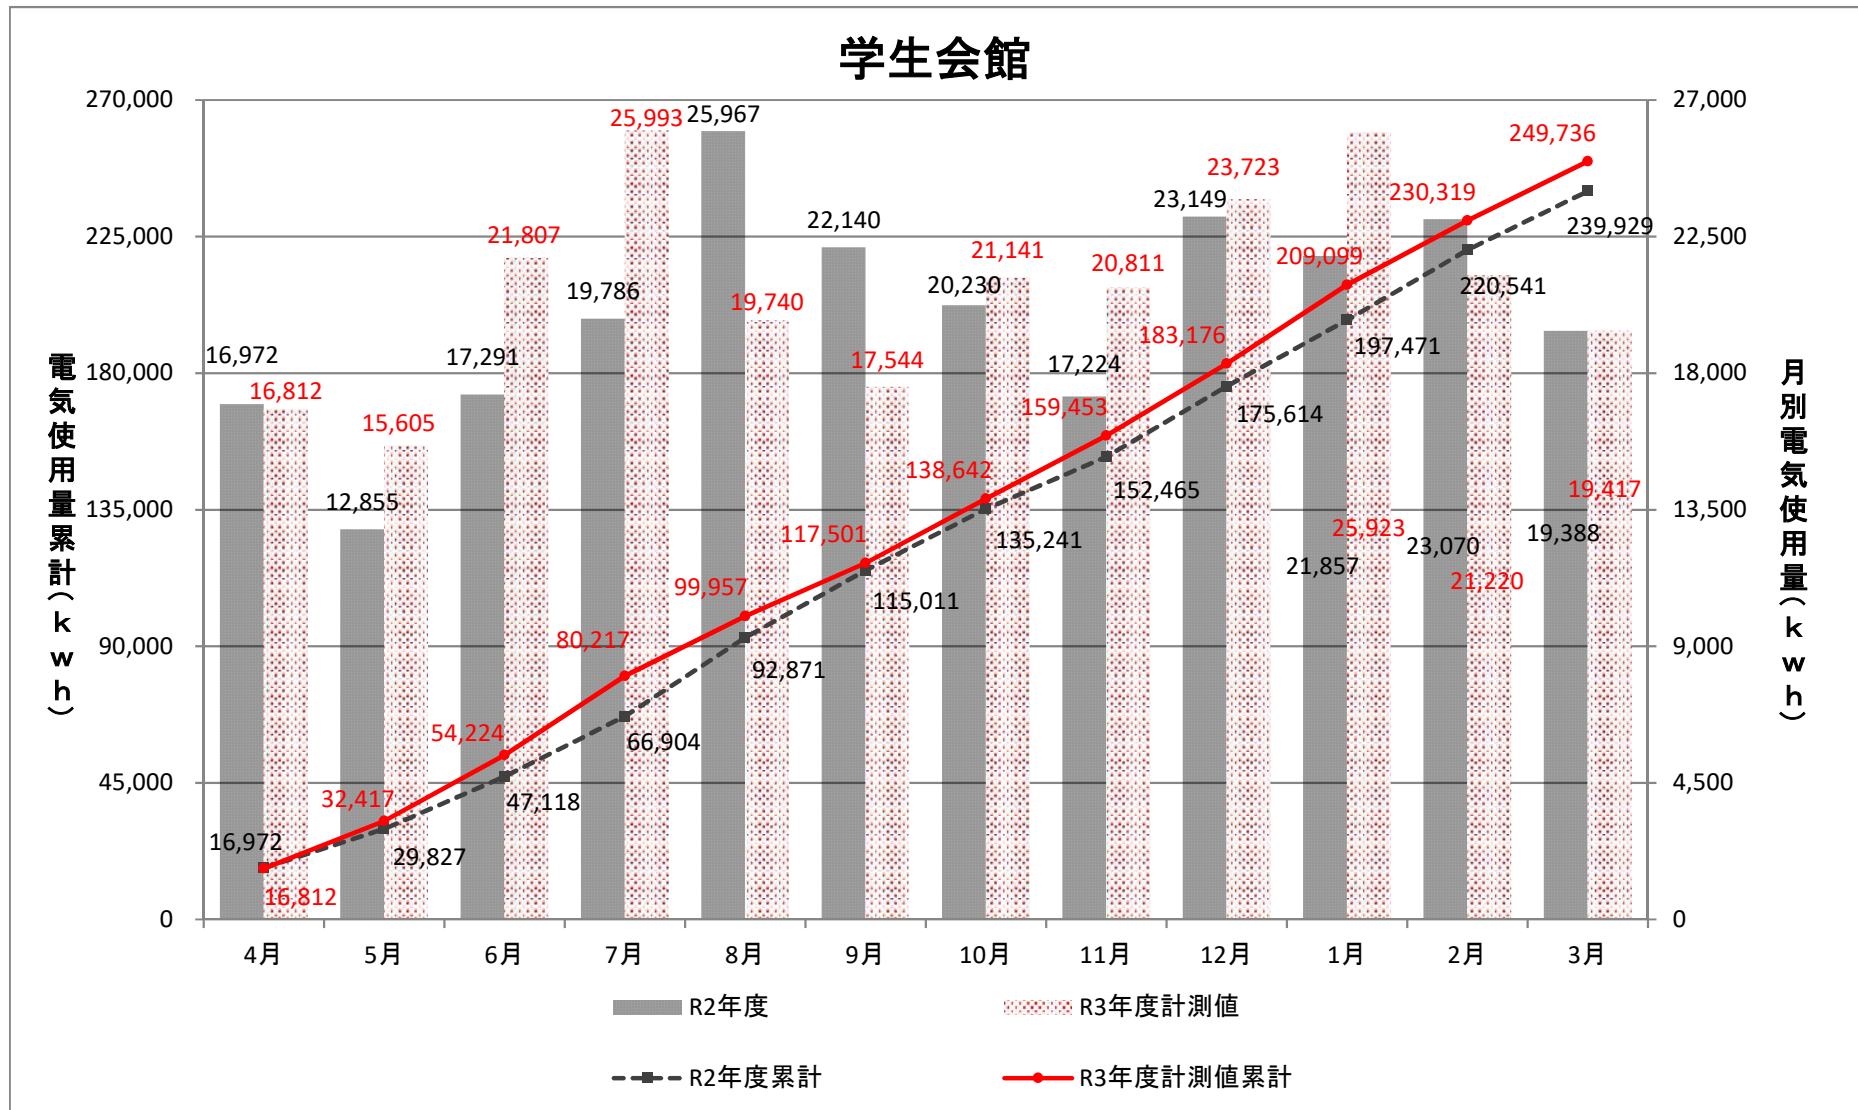

人間発達科学部第1、2棟

人間発達科学部第3棟

人間発達科学部第4棟(音楽棟)

人間発達科学部第5棟(技術棟)

人間発達科学研究実践センター

学生会館

第1体育館

第2体育館