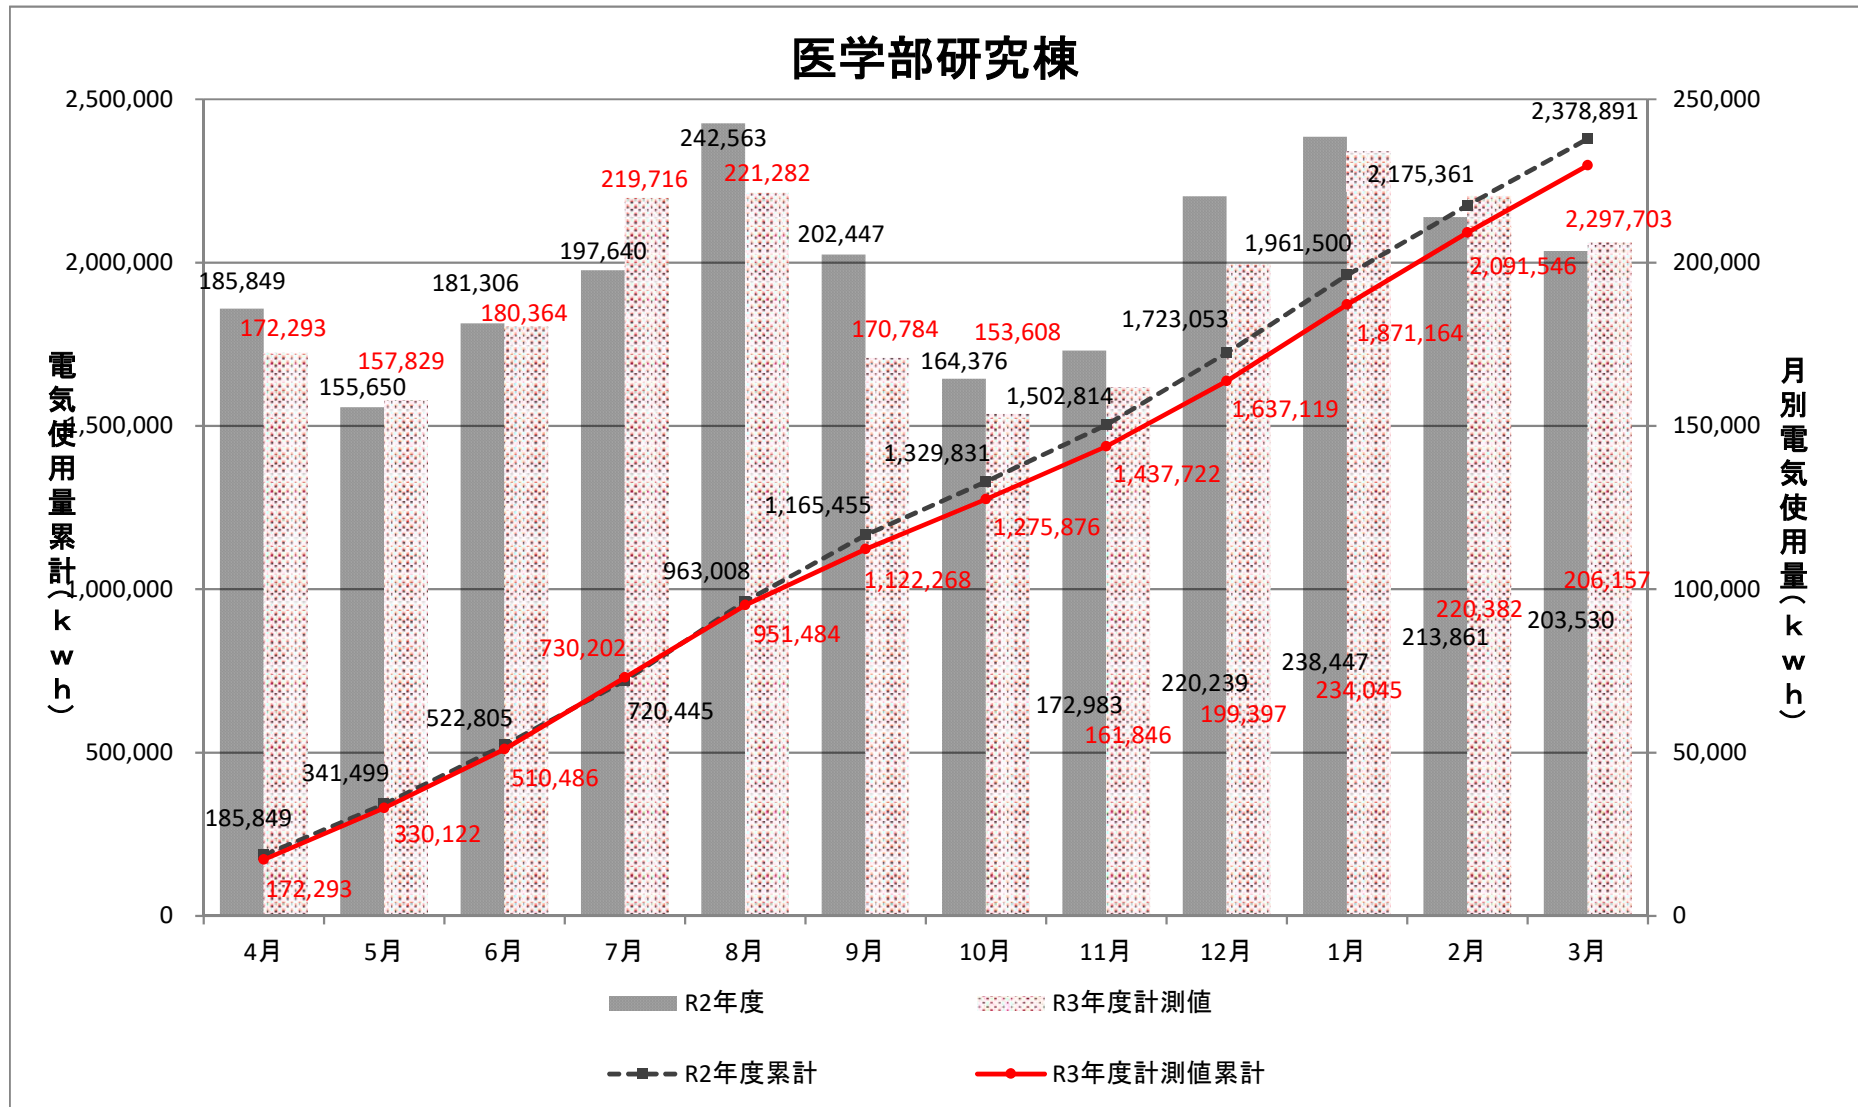

学術研究・産学連携本部

外灯その他建物

杉谷キャンパス管理棟

講義実習棟

杉谷キャンパス図書館

医学部研究棟

医・薬学部研究棟

薬学部・共同研究棟