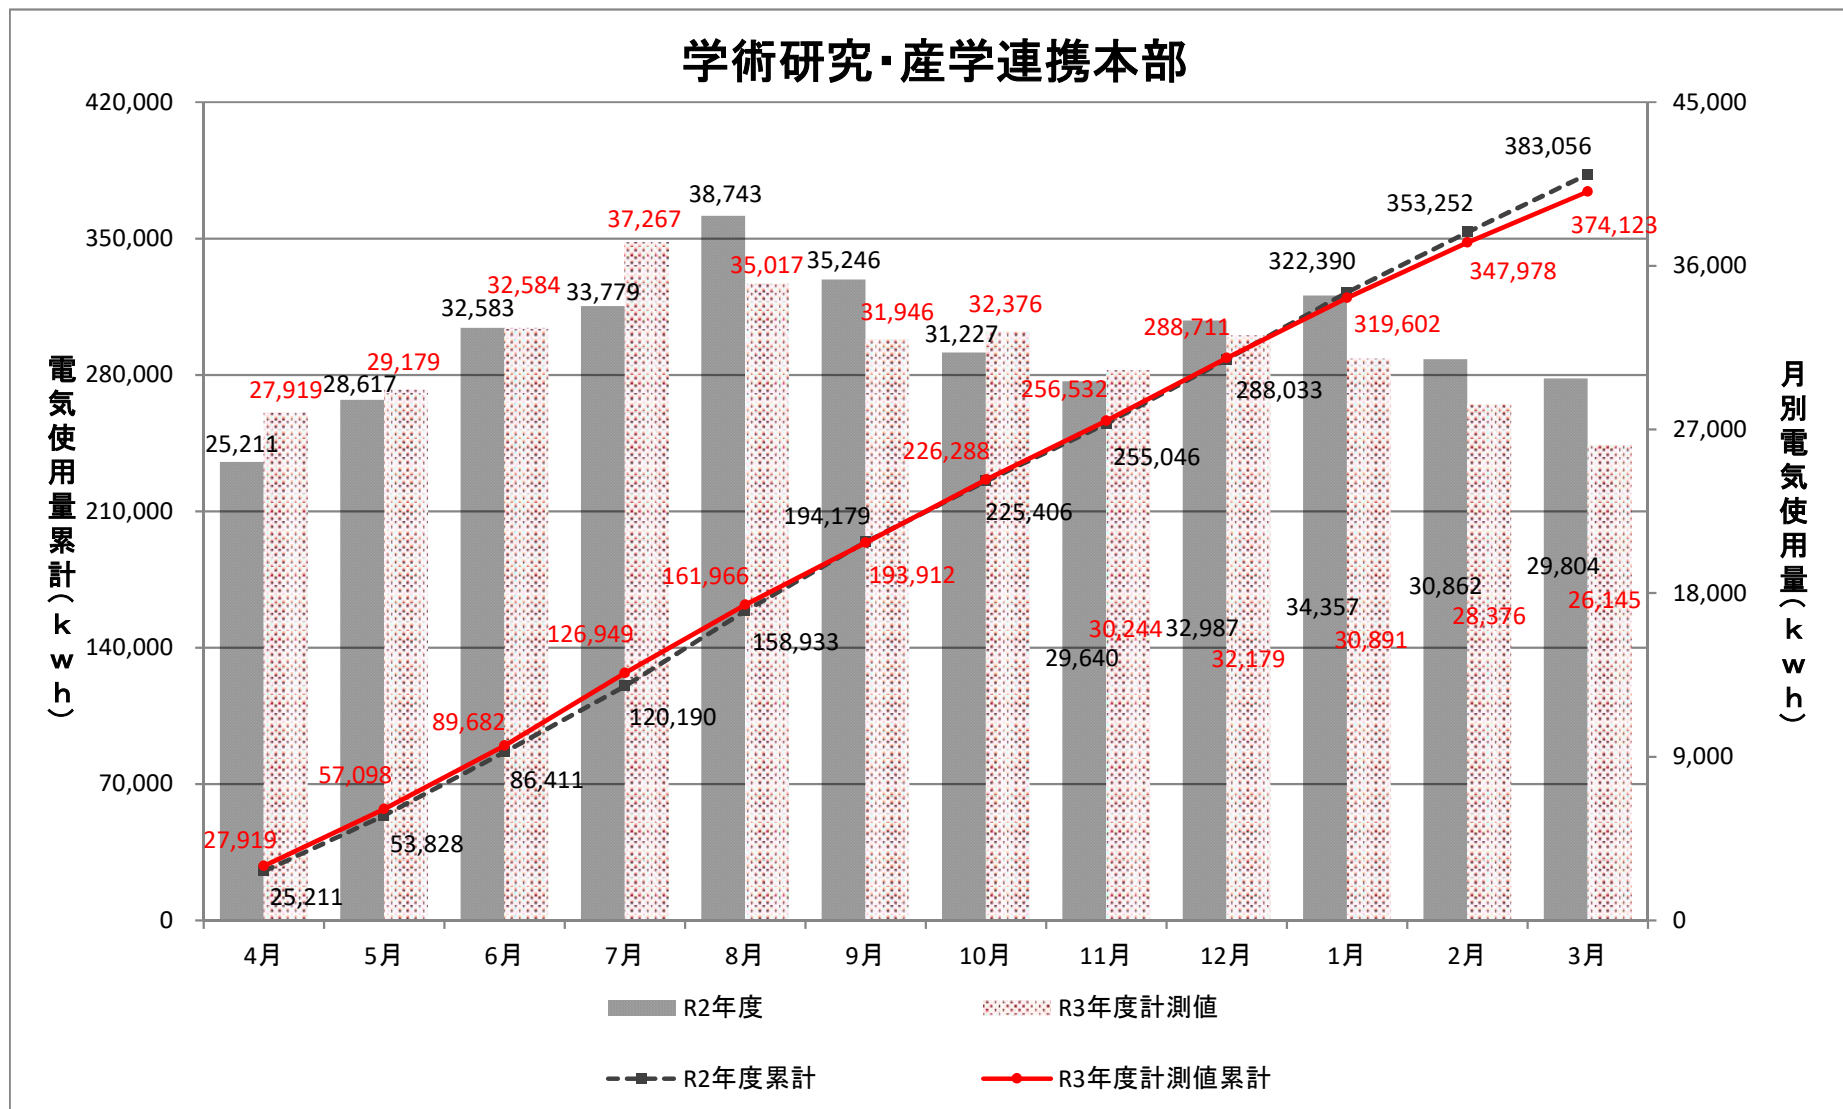

学術研究・産学連携本部