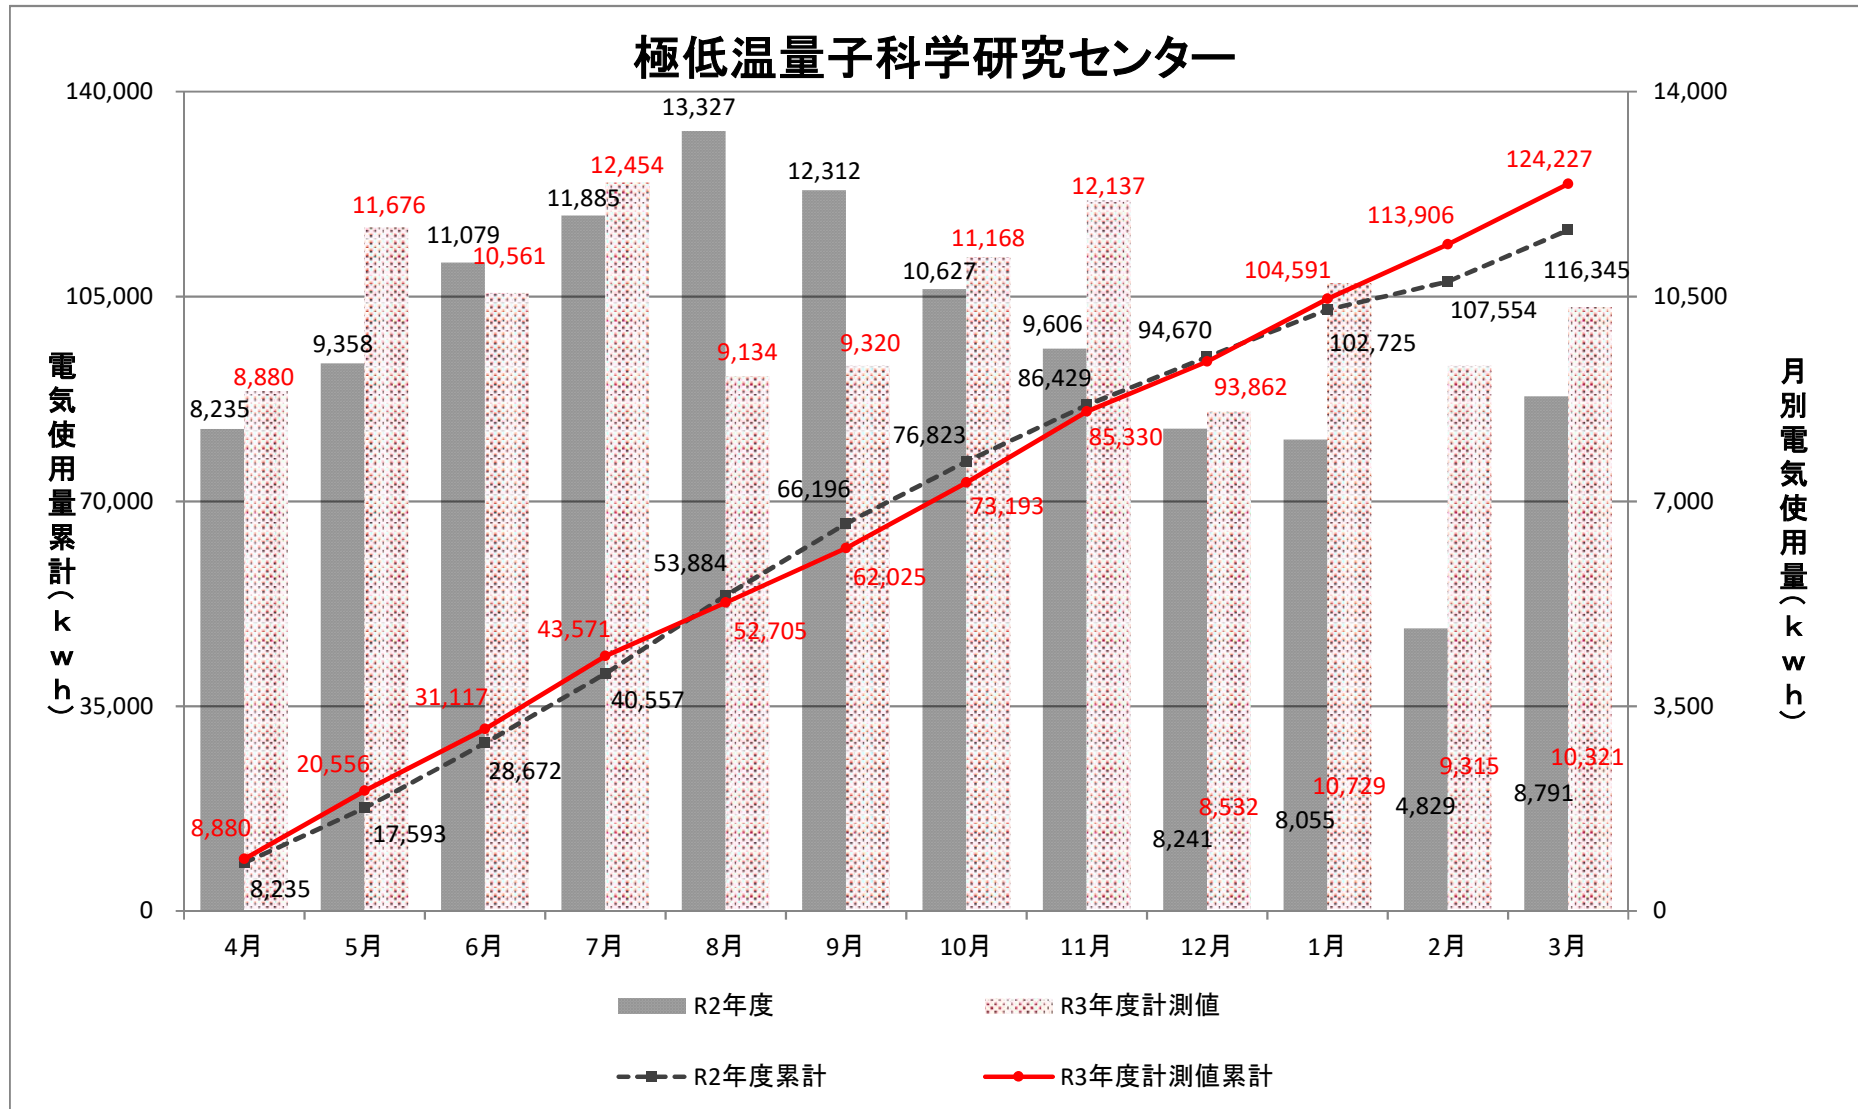

理学部2号館(水素研側、増築)

総合研究棟(3~7階)

総合研究棟(1~2階)

温室

極低温量子科学研究センター

総合情報基盤センター

データセンター棟

放射性同位元素総合実験室