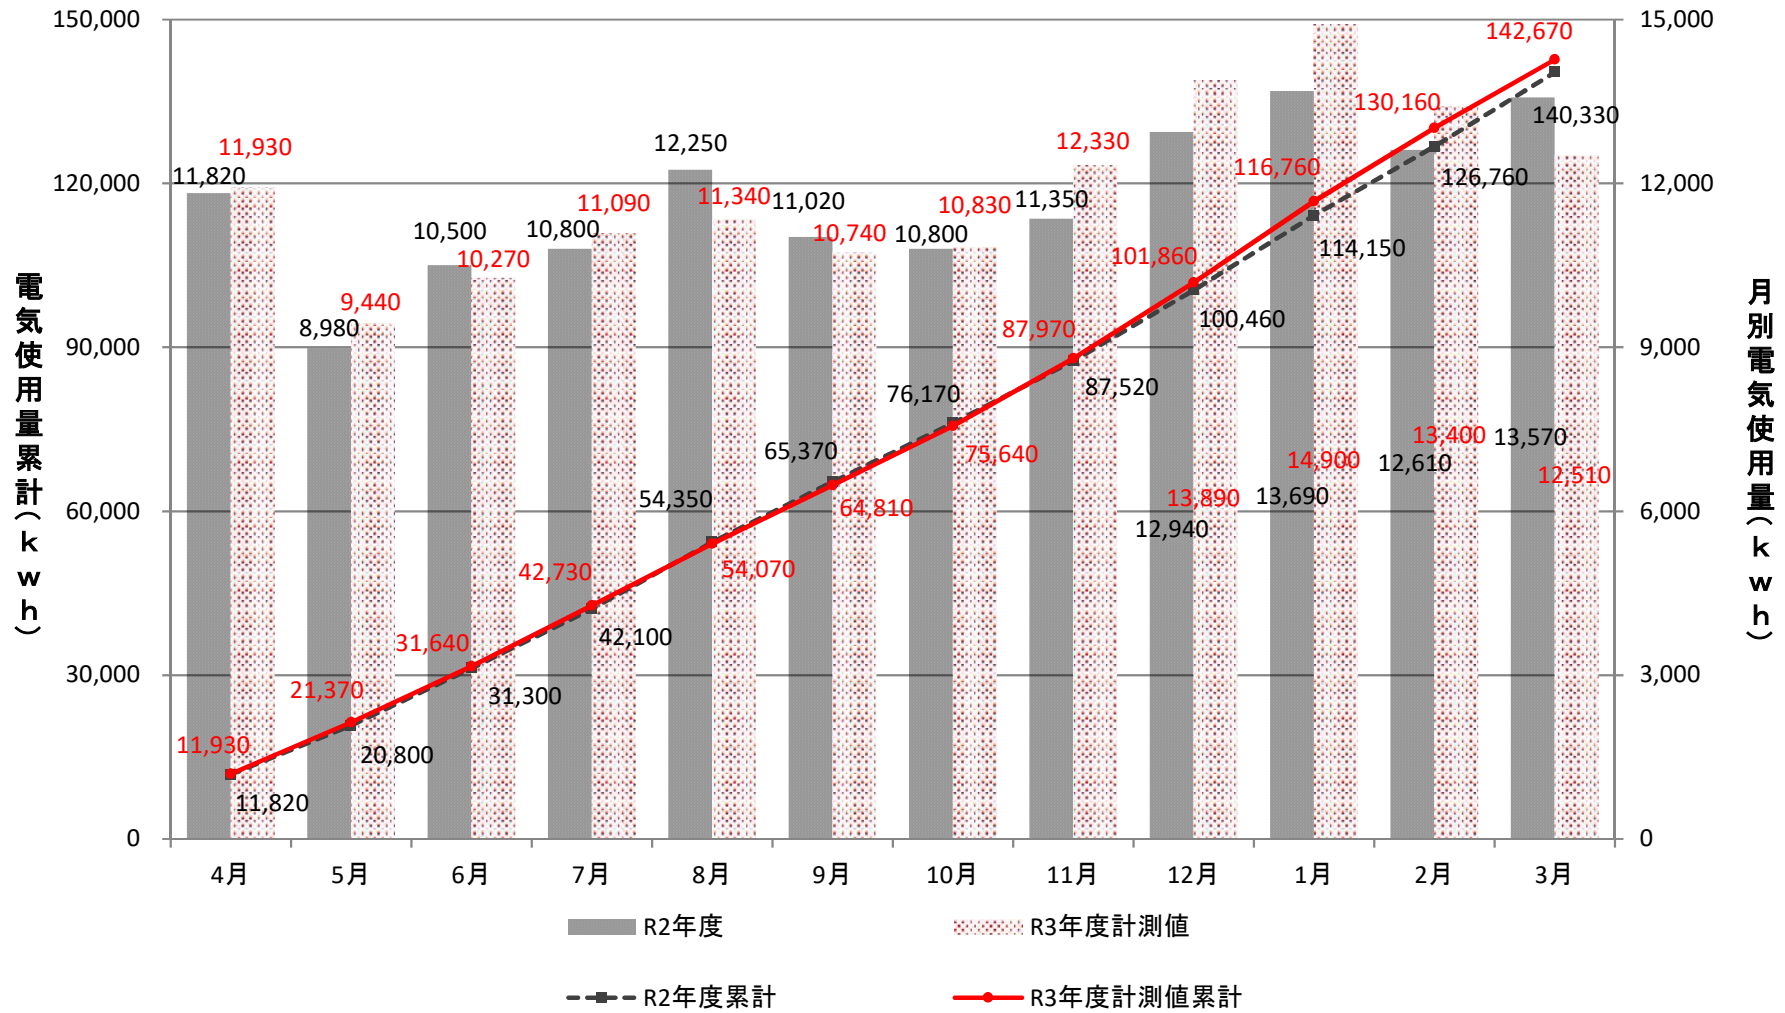

杉谷キャンパス管理棟