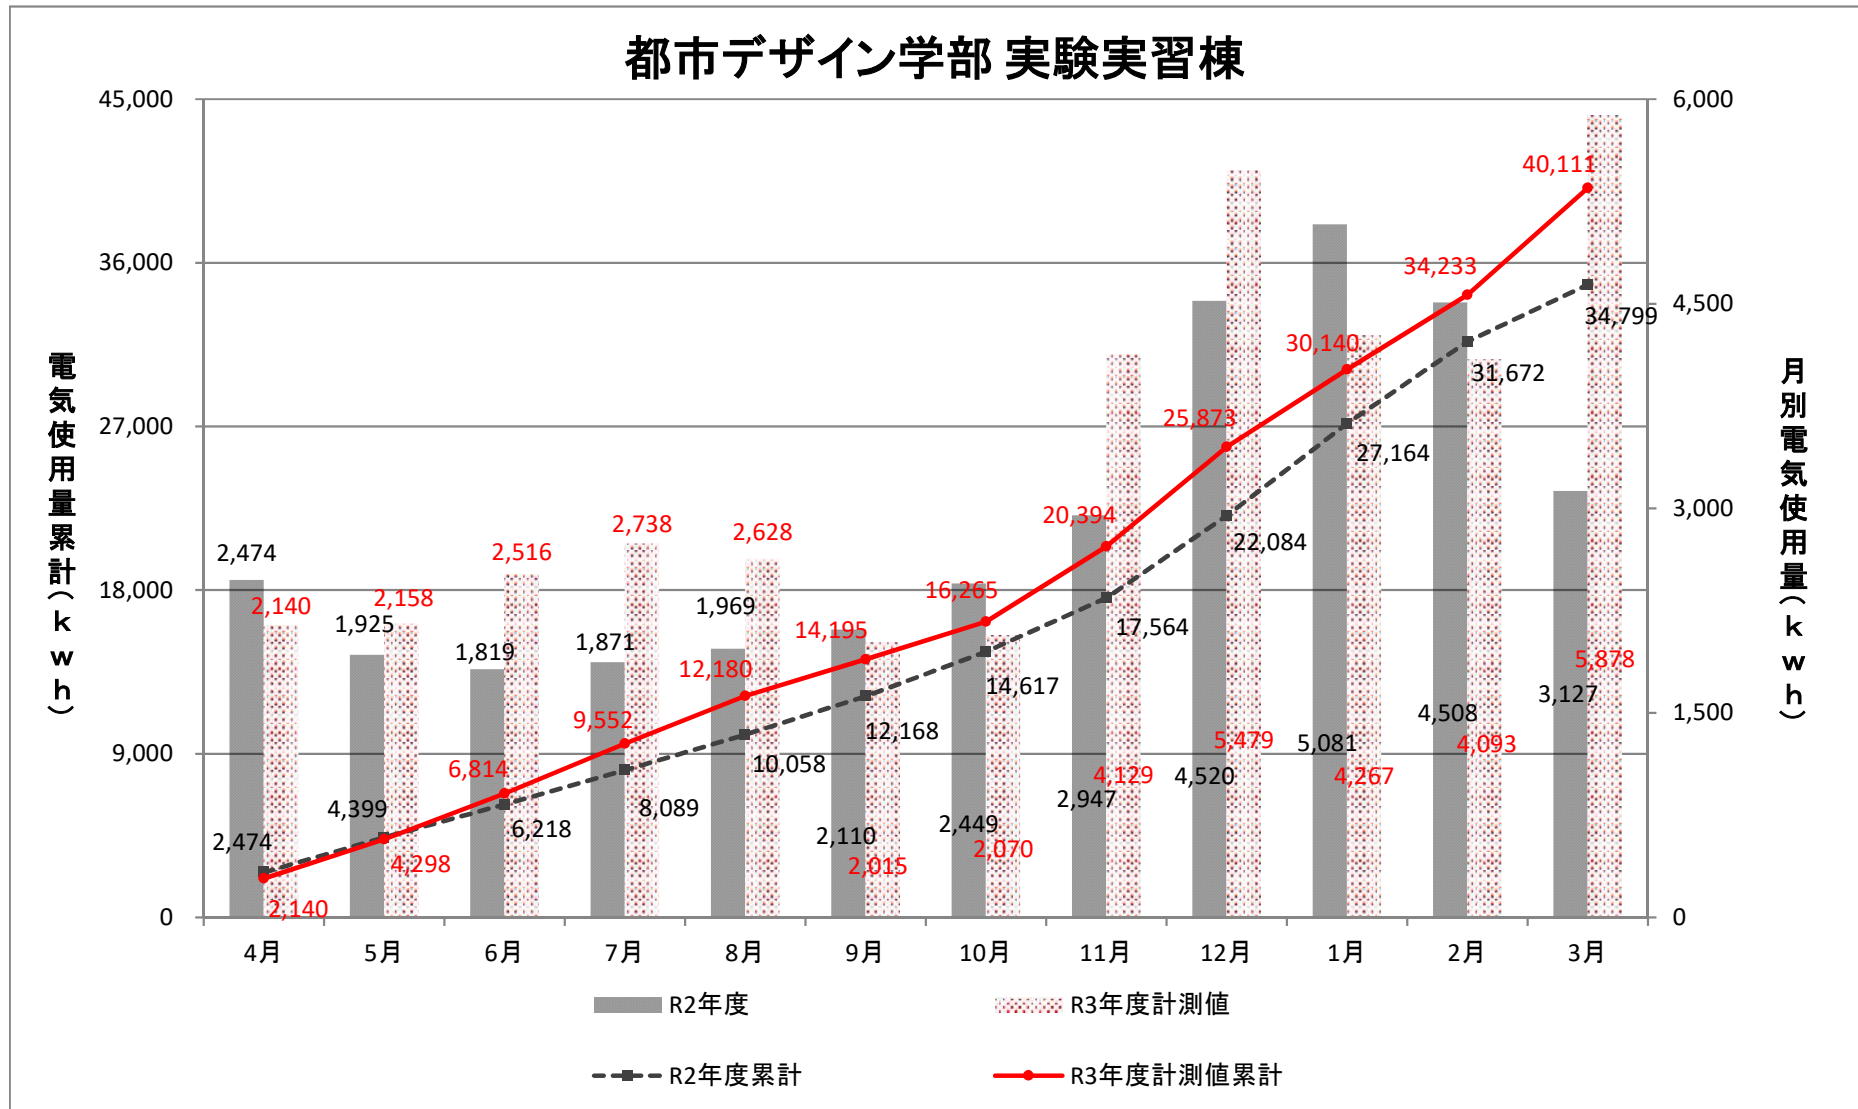

大学院実験研究棟

高電圧実験室

エネルギーセンター

実習工場

創造工学センター

第2大学食堂

総合教育研究棟(工学系)

都市デザイン学部 実験実習棟