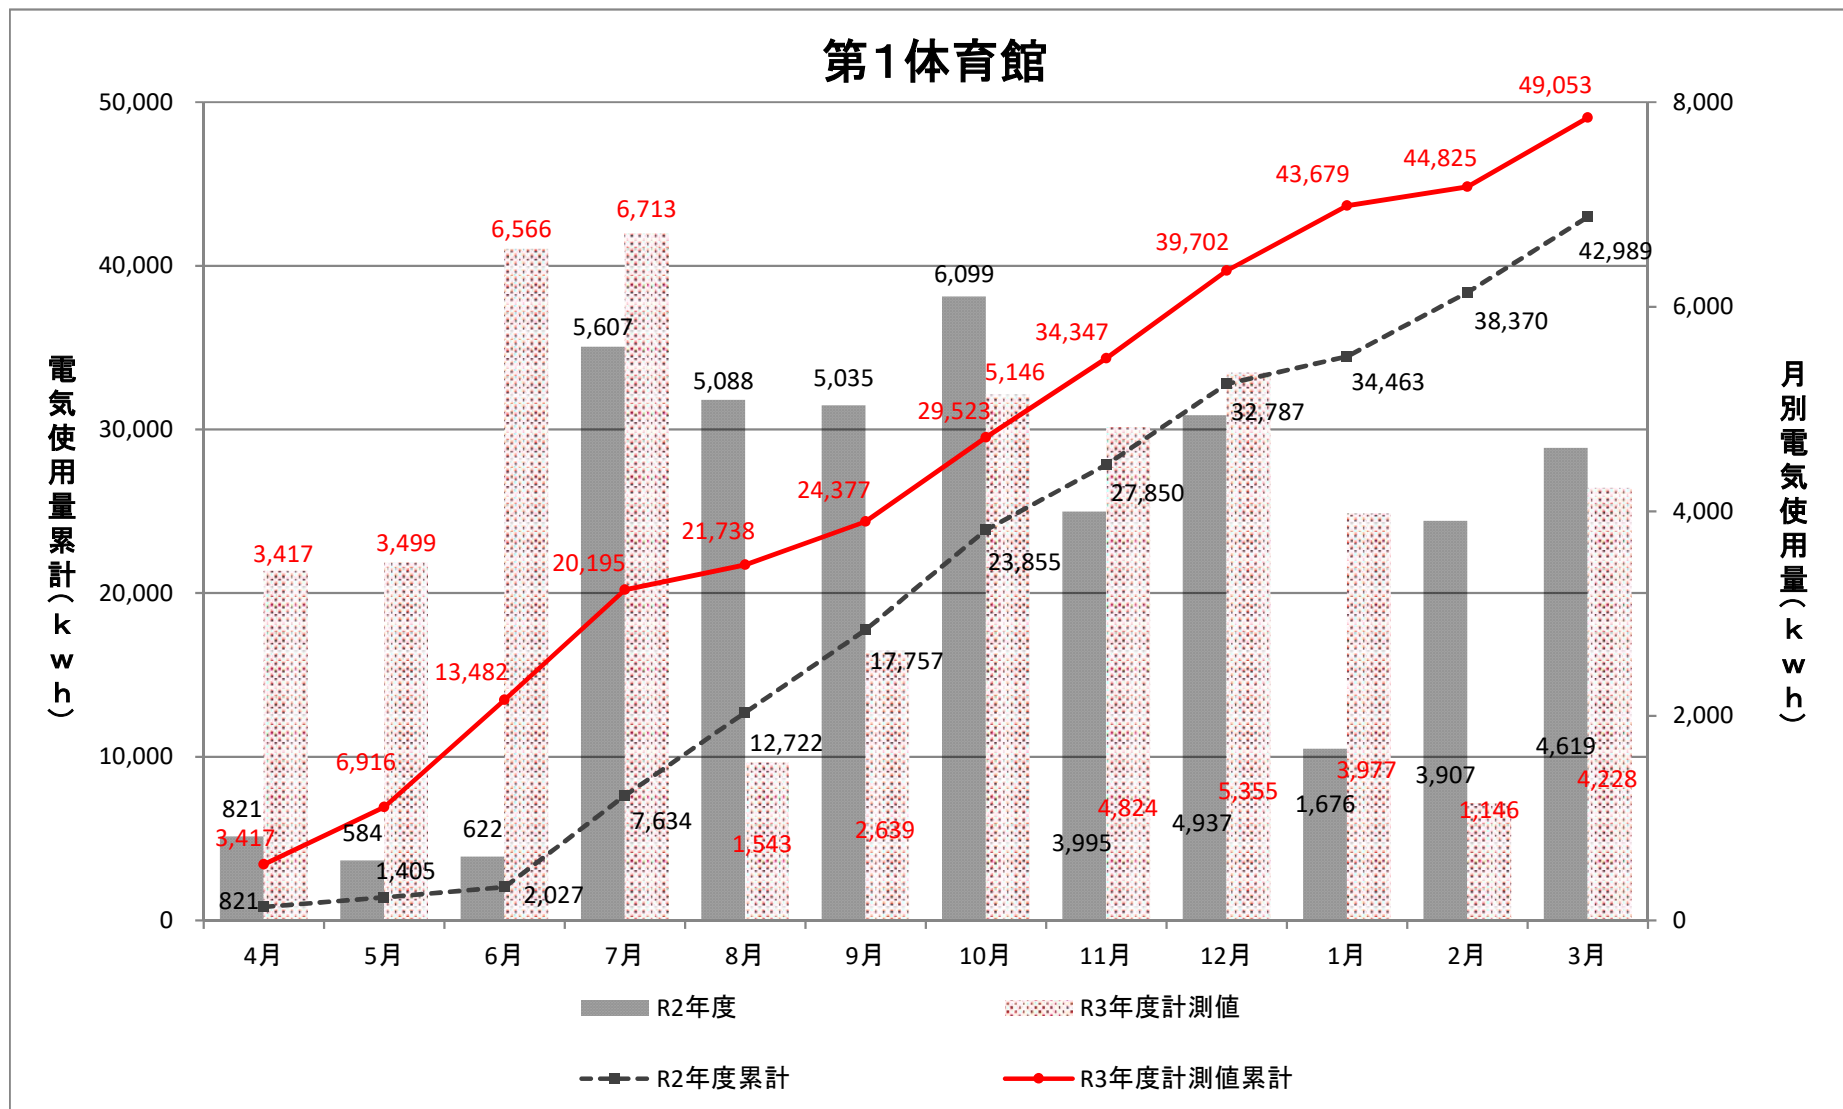

人間発達科学部第1、2棟

人間発達科学部第3棟

人間発達科学部第4棟(音楽棟)

人間発達科学部第5棟(技術棟)

人間発達科学研究実践センター

学生会館

第1体育館

第2体育館