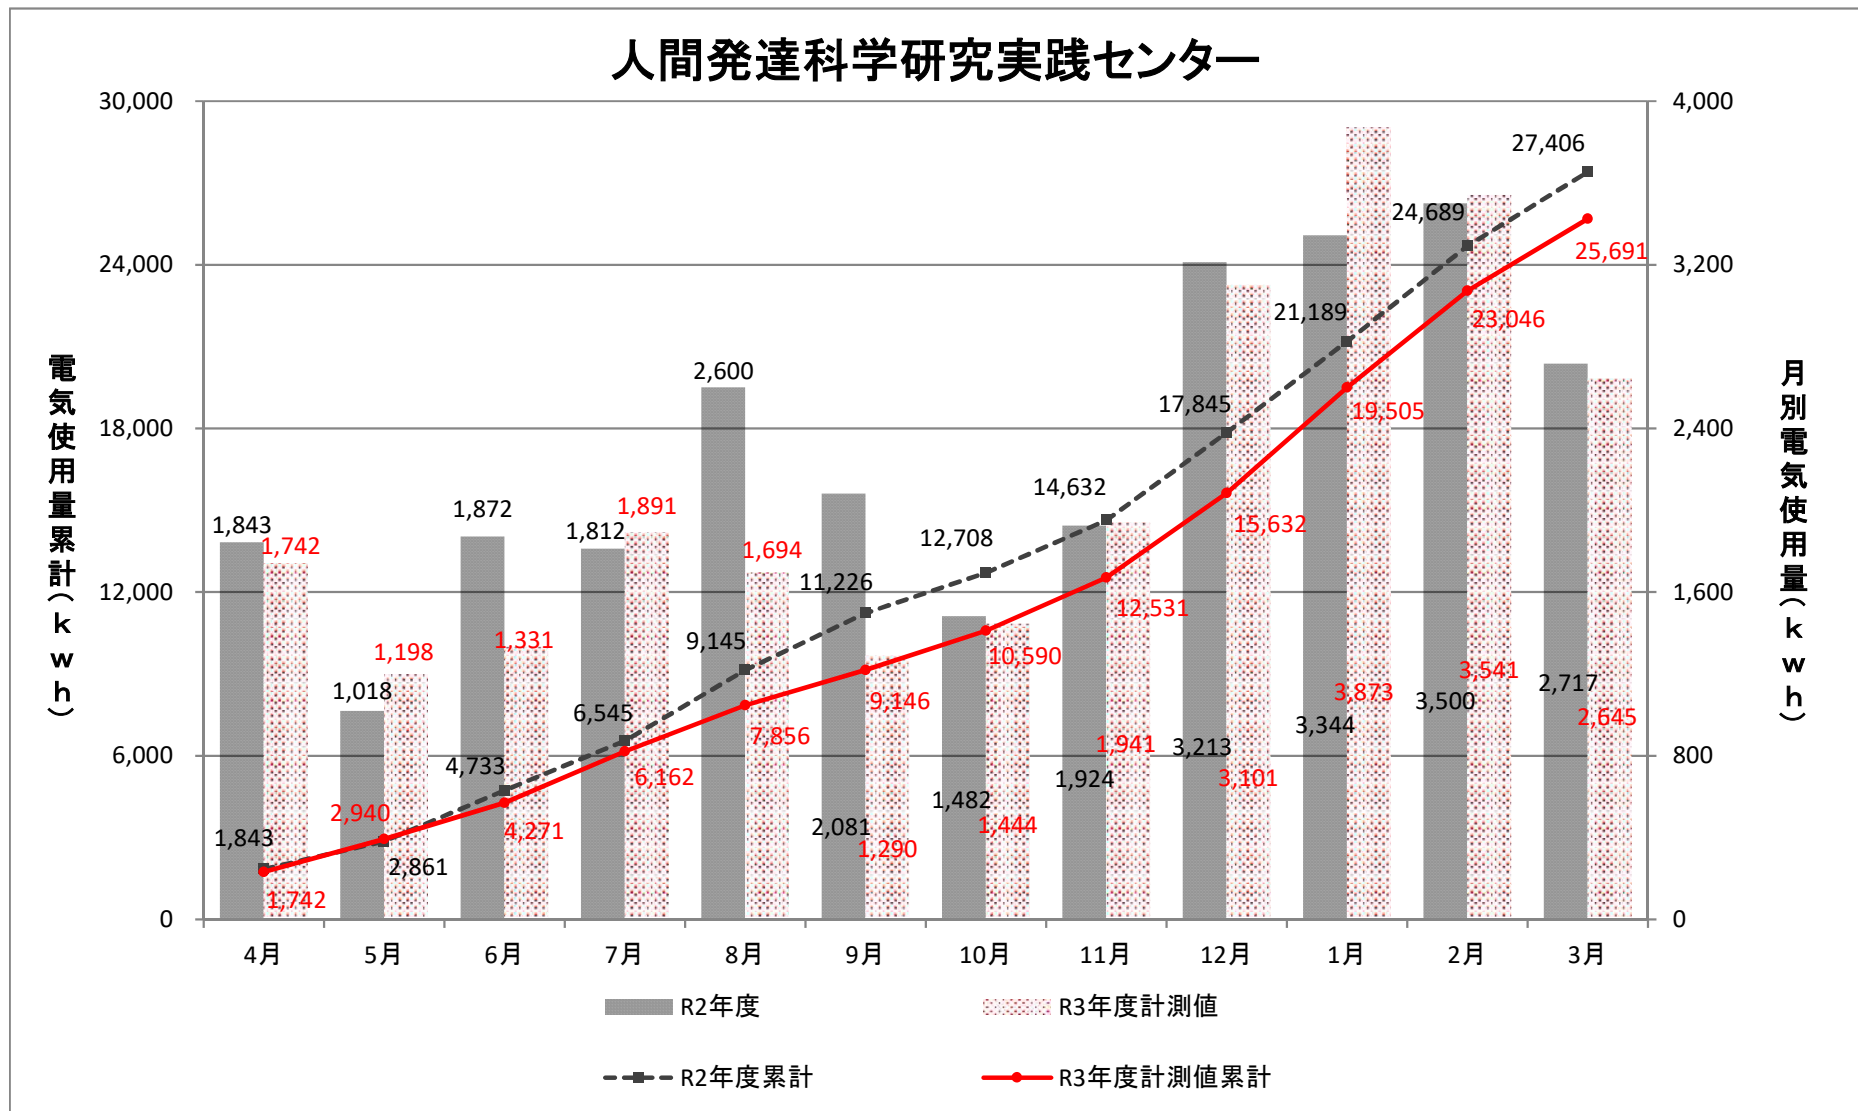

人間発達科学部第1、2棟

人間発達科学部第3棟

人間発達科学部第4棟(音楽棟)

人間発達科学部第5棟(技術棟)

人間発達科学研究実践センター

学生会館

第1体育館

第2体育館