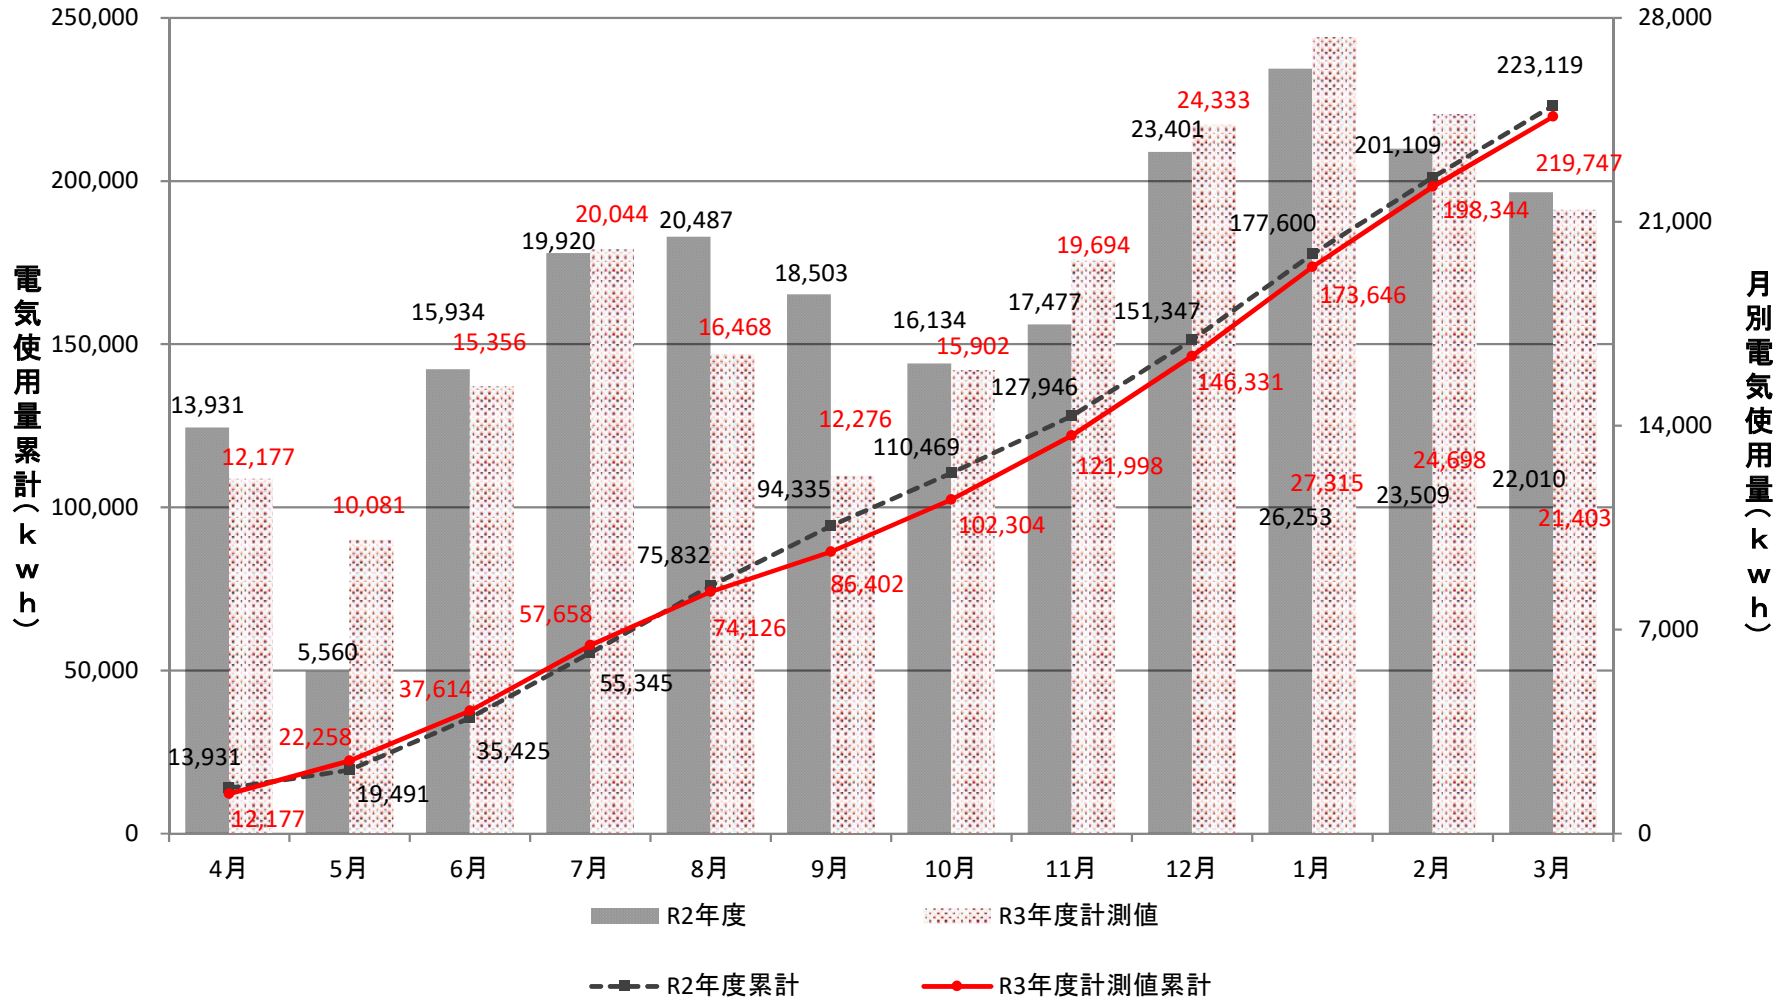

学術研究・産学連携本部

外灯その他建物

杉谷キャンパス管理棟

講義実習棟

杉谷キャンパス図書館

医学部研究棟

医・薬学部研究棟

薬学部・共同研究棟