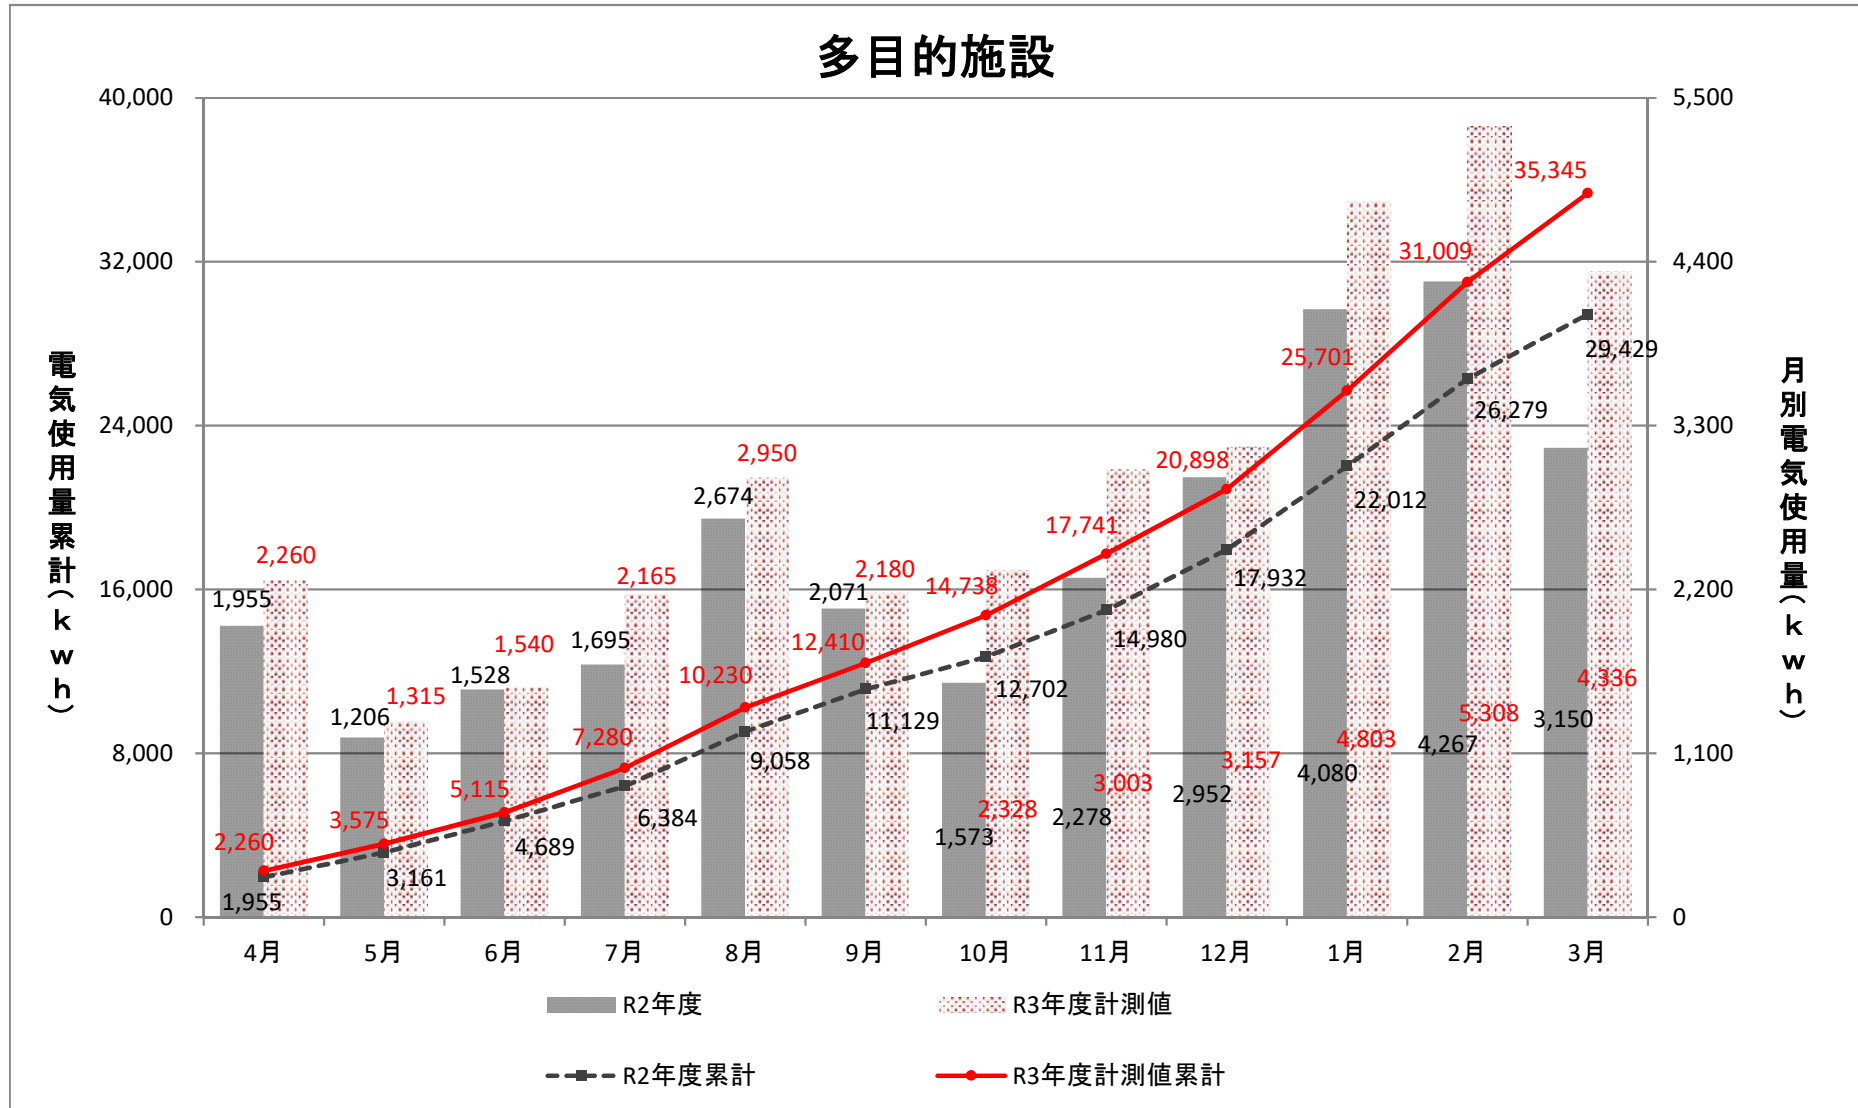

3キャンパス合計

五福キャンパス合計

杉谷キャンパス合計

高岡キャンパス合計

黒田講堂

国際機構棟

多目的施設

共通教育棟(A,B,C,D,E棟)