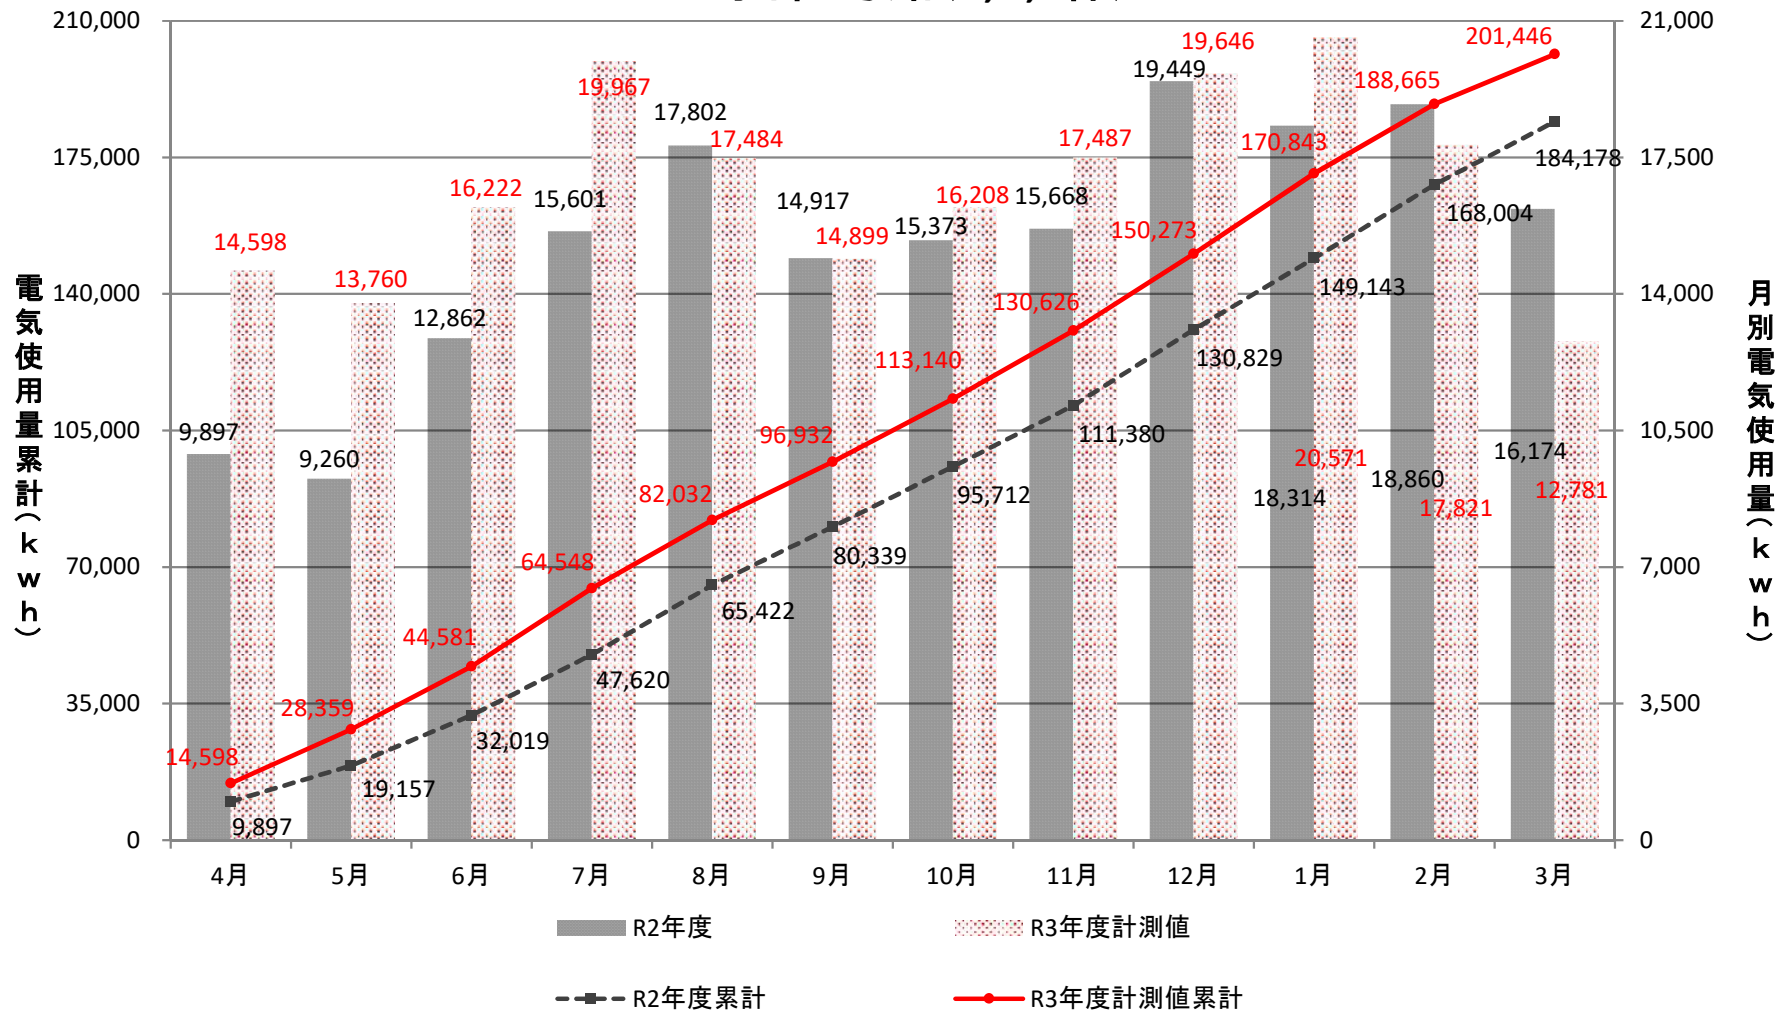

レストラン1(食堂)

附属図書館

事務局、保健管理センター、学生支援・地域連携交流プラザ

災害対策プラザ

経済学部

理学部1号館(A,B,増築棟)

理学部1号館(C,D,E棟)

理学部2号館(ゆりの木通側)