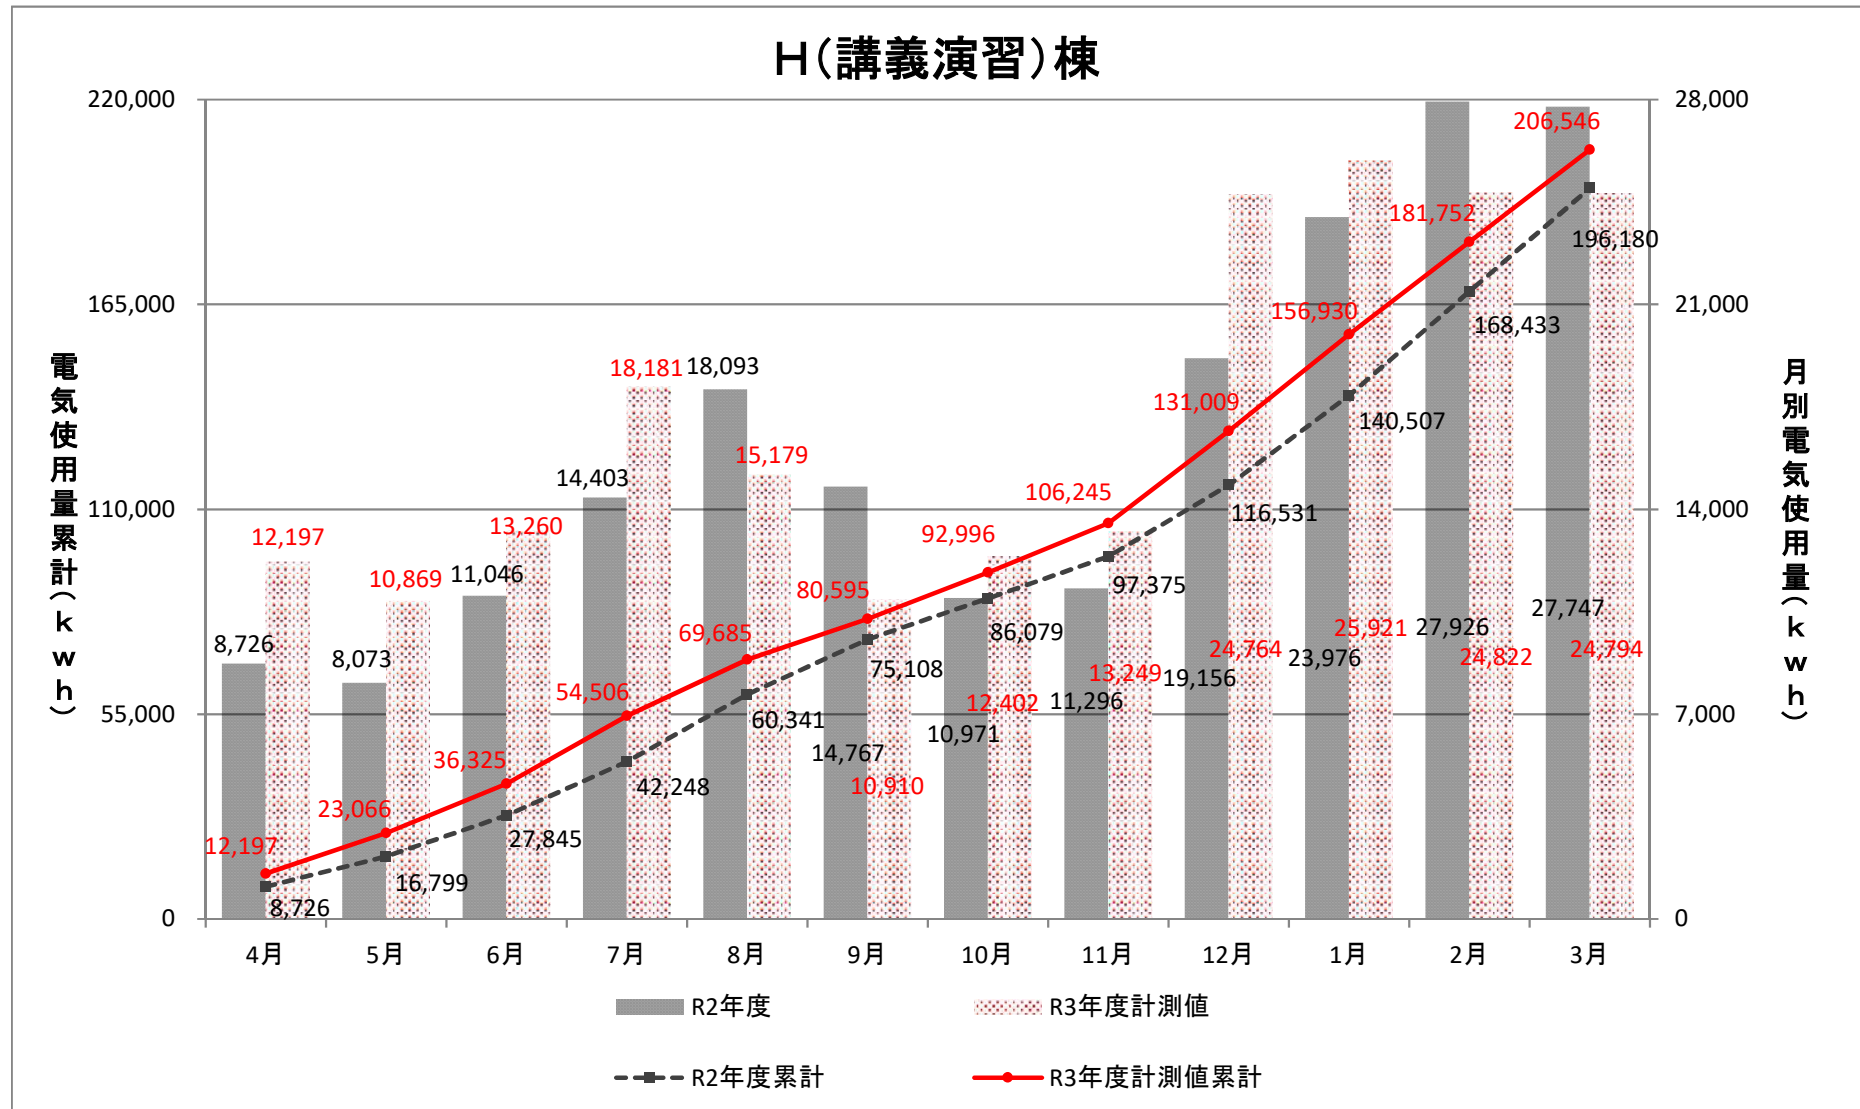

B1(講義)棟

G棟(体育)、F棟(図書館)、洗心苑

C(研究)棟

D(実験実習)棟

H(講義演習)棟

E(専攻科)棟

エネルギー棟