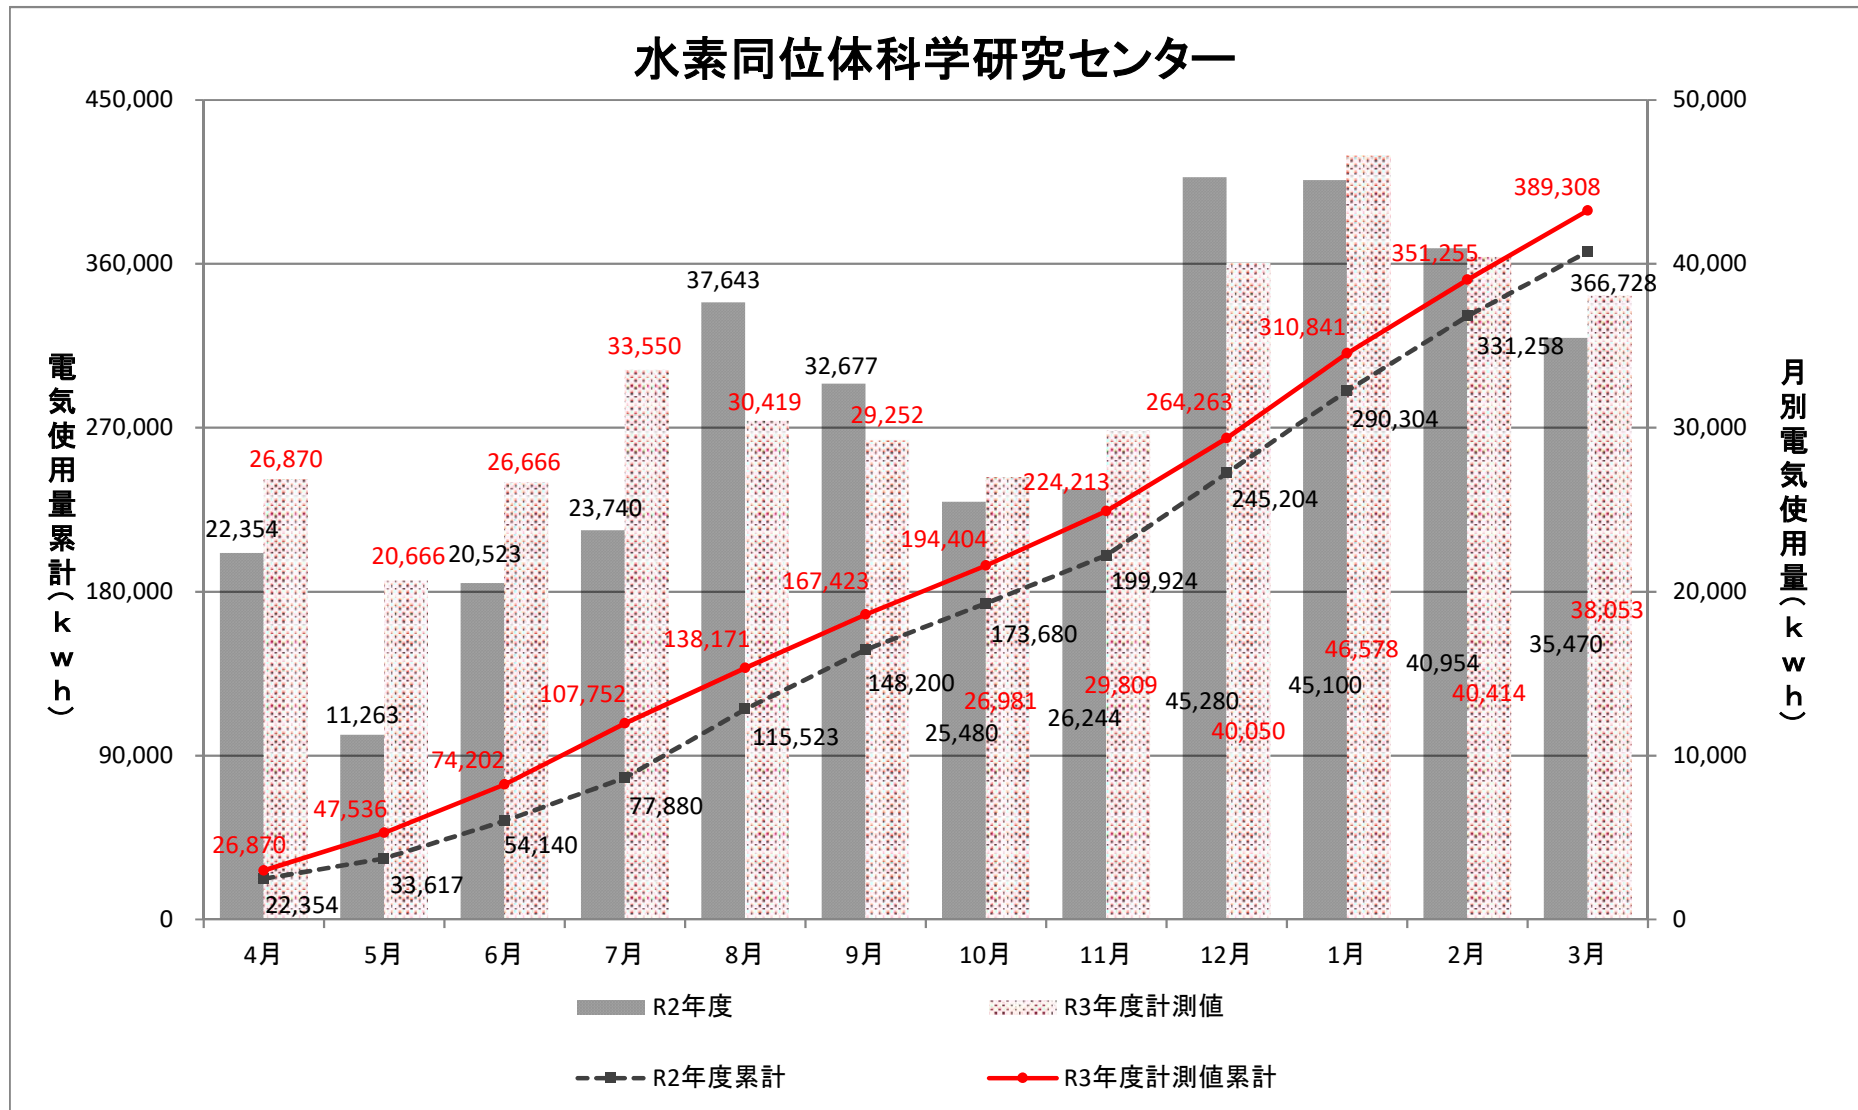

水素同位体科学研究センター