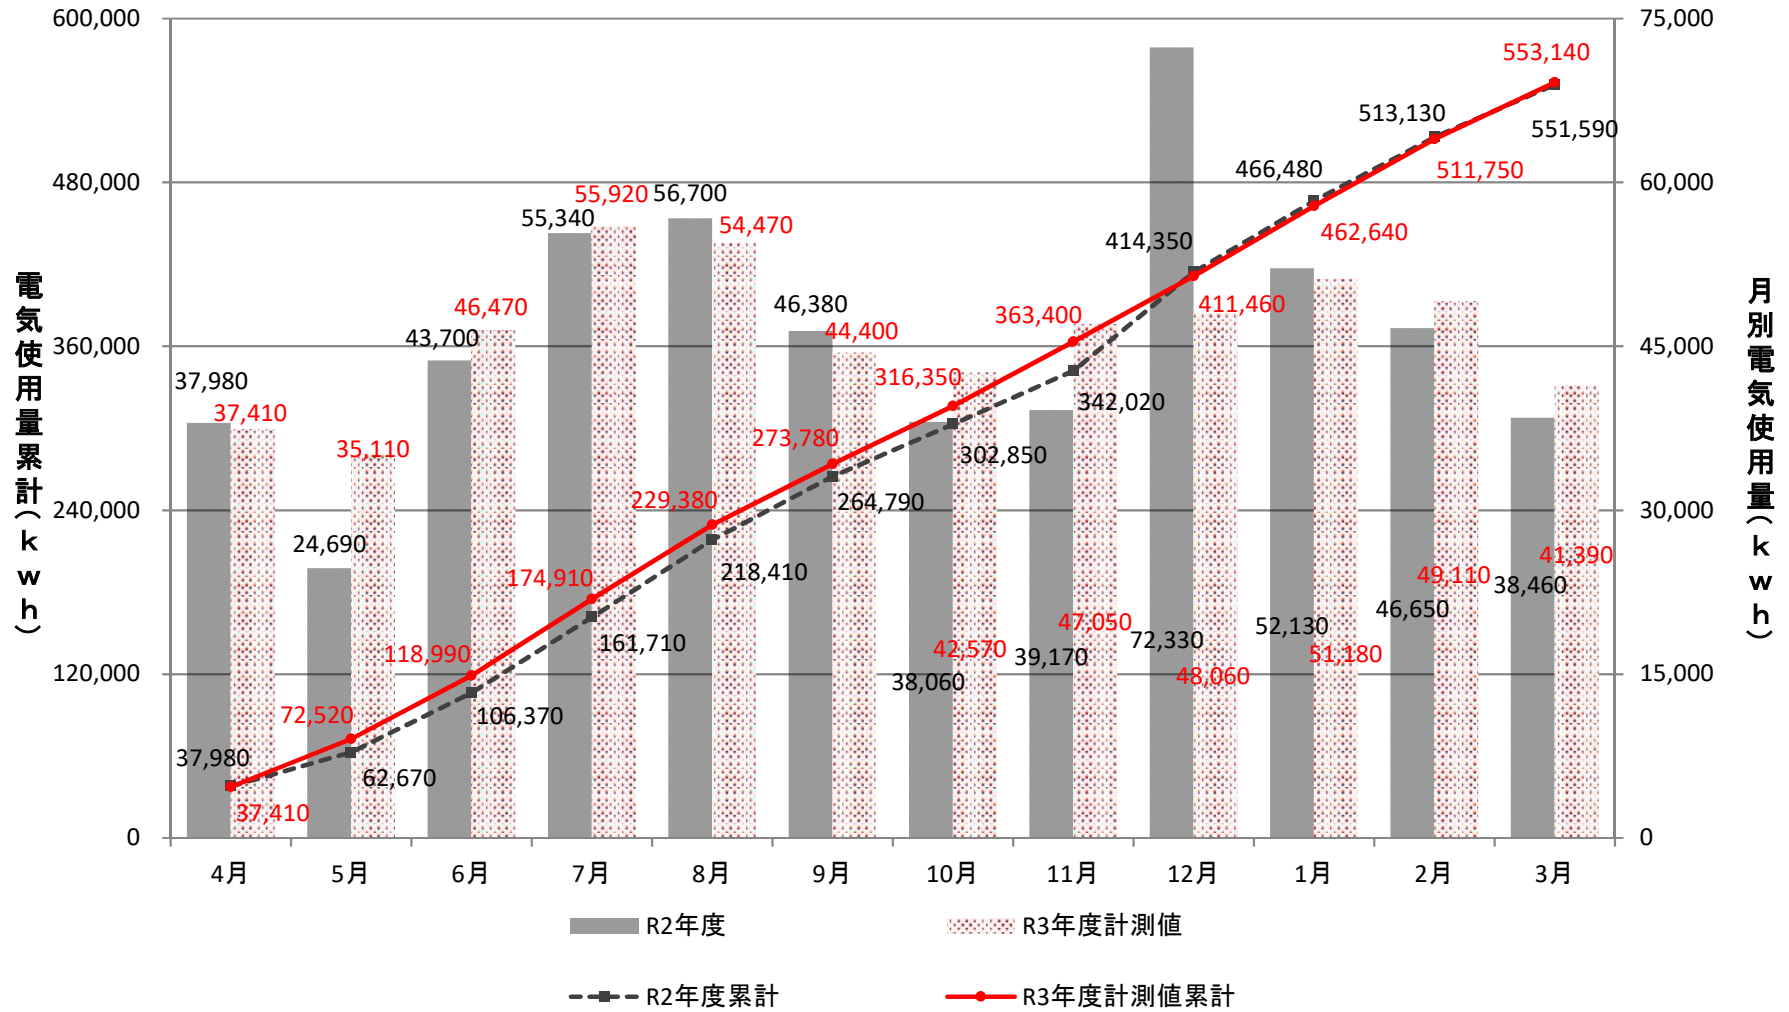

大学院実験研究棟

高電圧実験室

エネルギーセンター

実習工場

創造工学センター

第2大学食堂

総合教育研究棟(工学系)

都市デザイン学部 実験実習棟