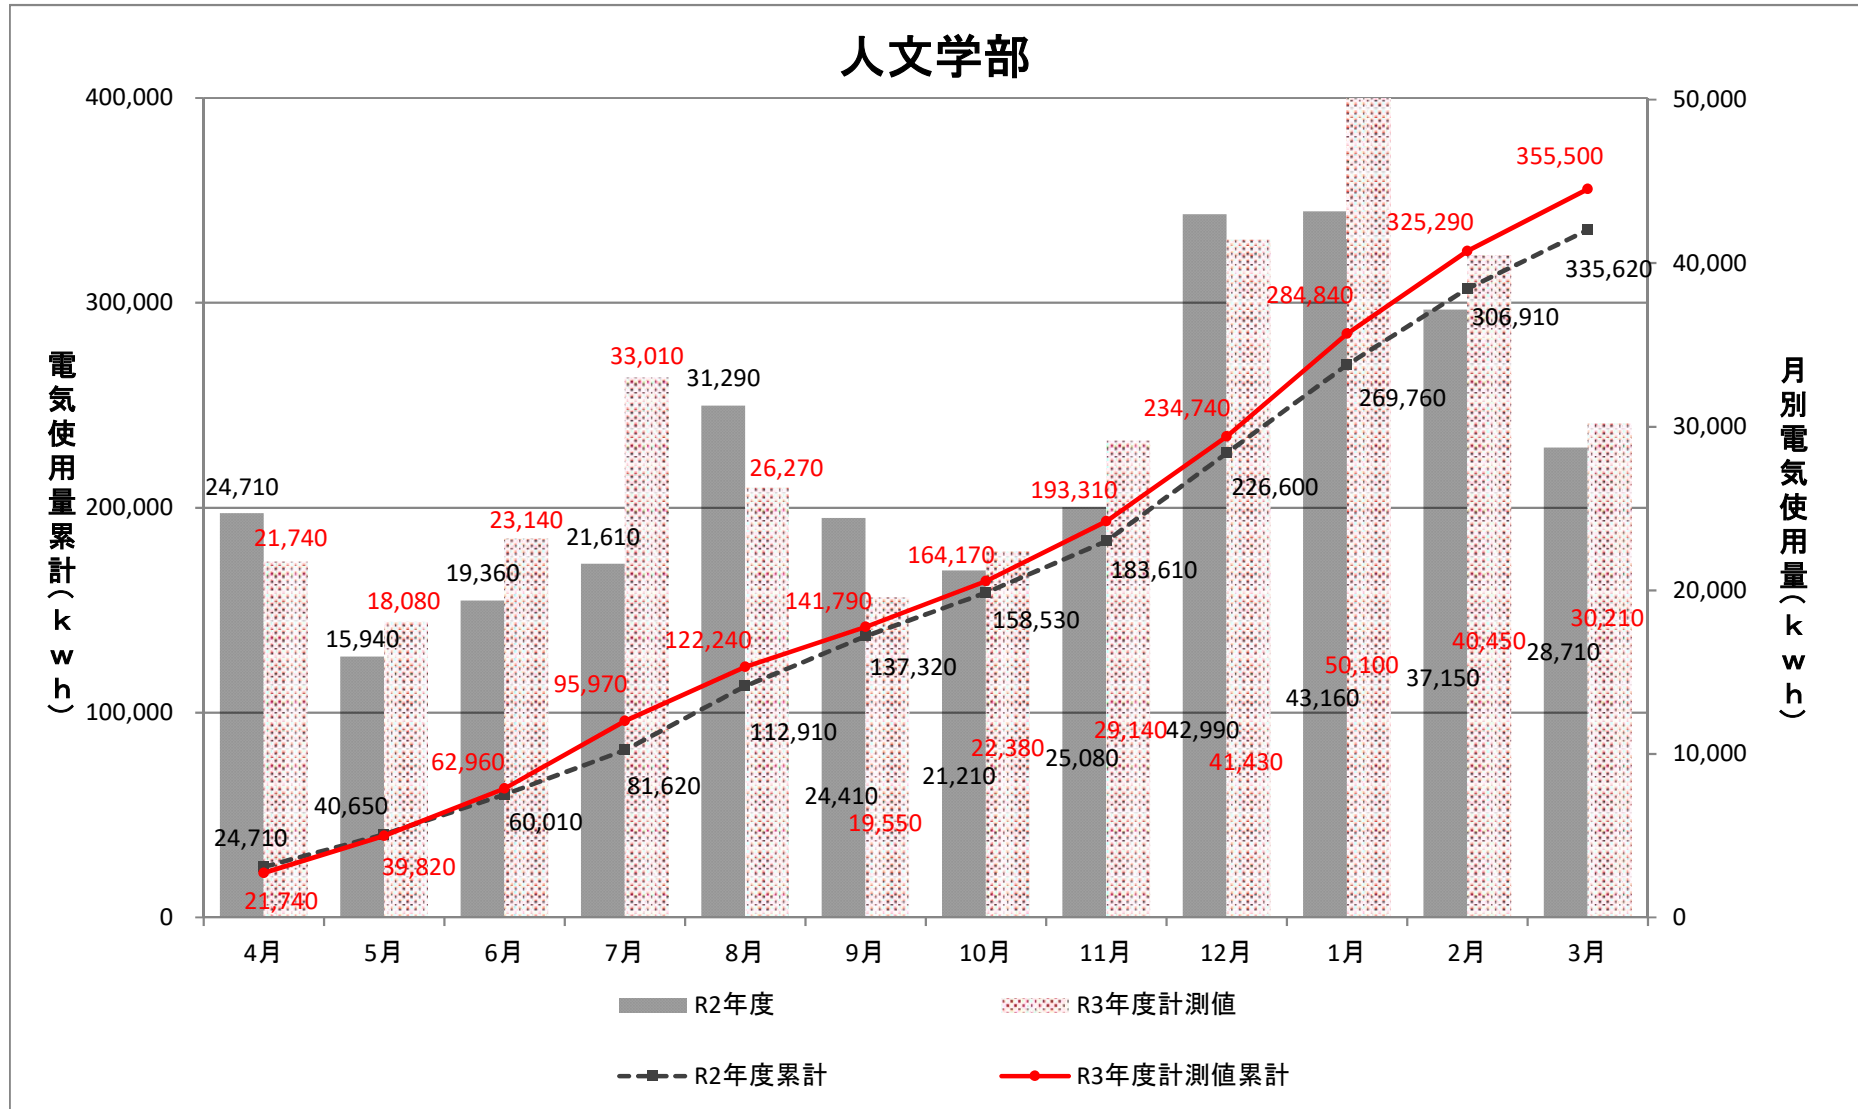

水素同位体科学研究センター

環境安全推進センター

共同利用棟

人文学部

サークル棟、更衣室、部室

第3体育館

中央ポンプ室

工学部管理棟