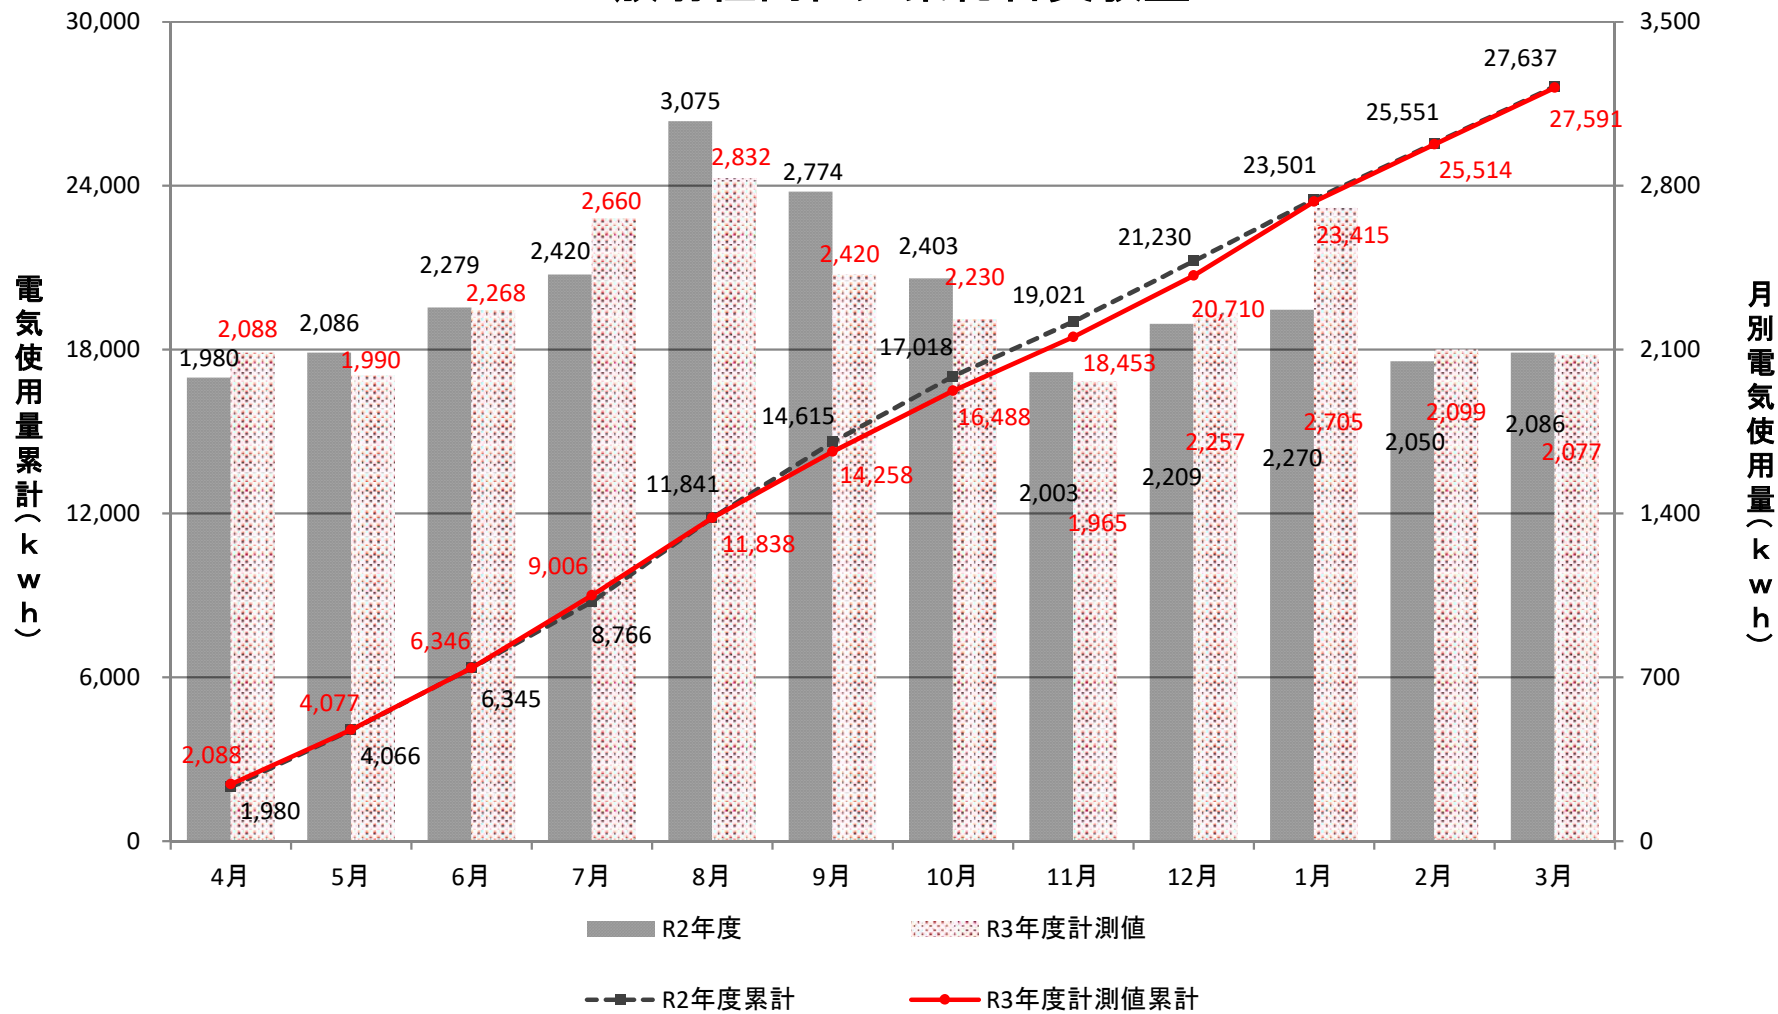

理学部2号館(水素研側、増築)

総合研究棟(3~7階)

総合研究棟(1~2階)

温室

極低温量子科学研究センター

総合情報基盤センター

データセンター棟

放射性同位元素総合実験室