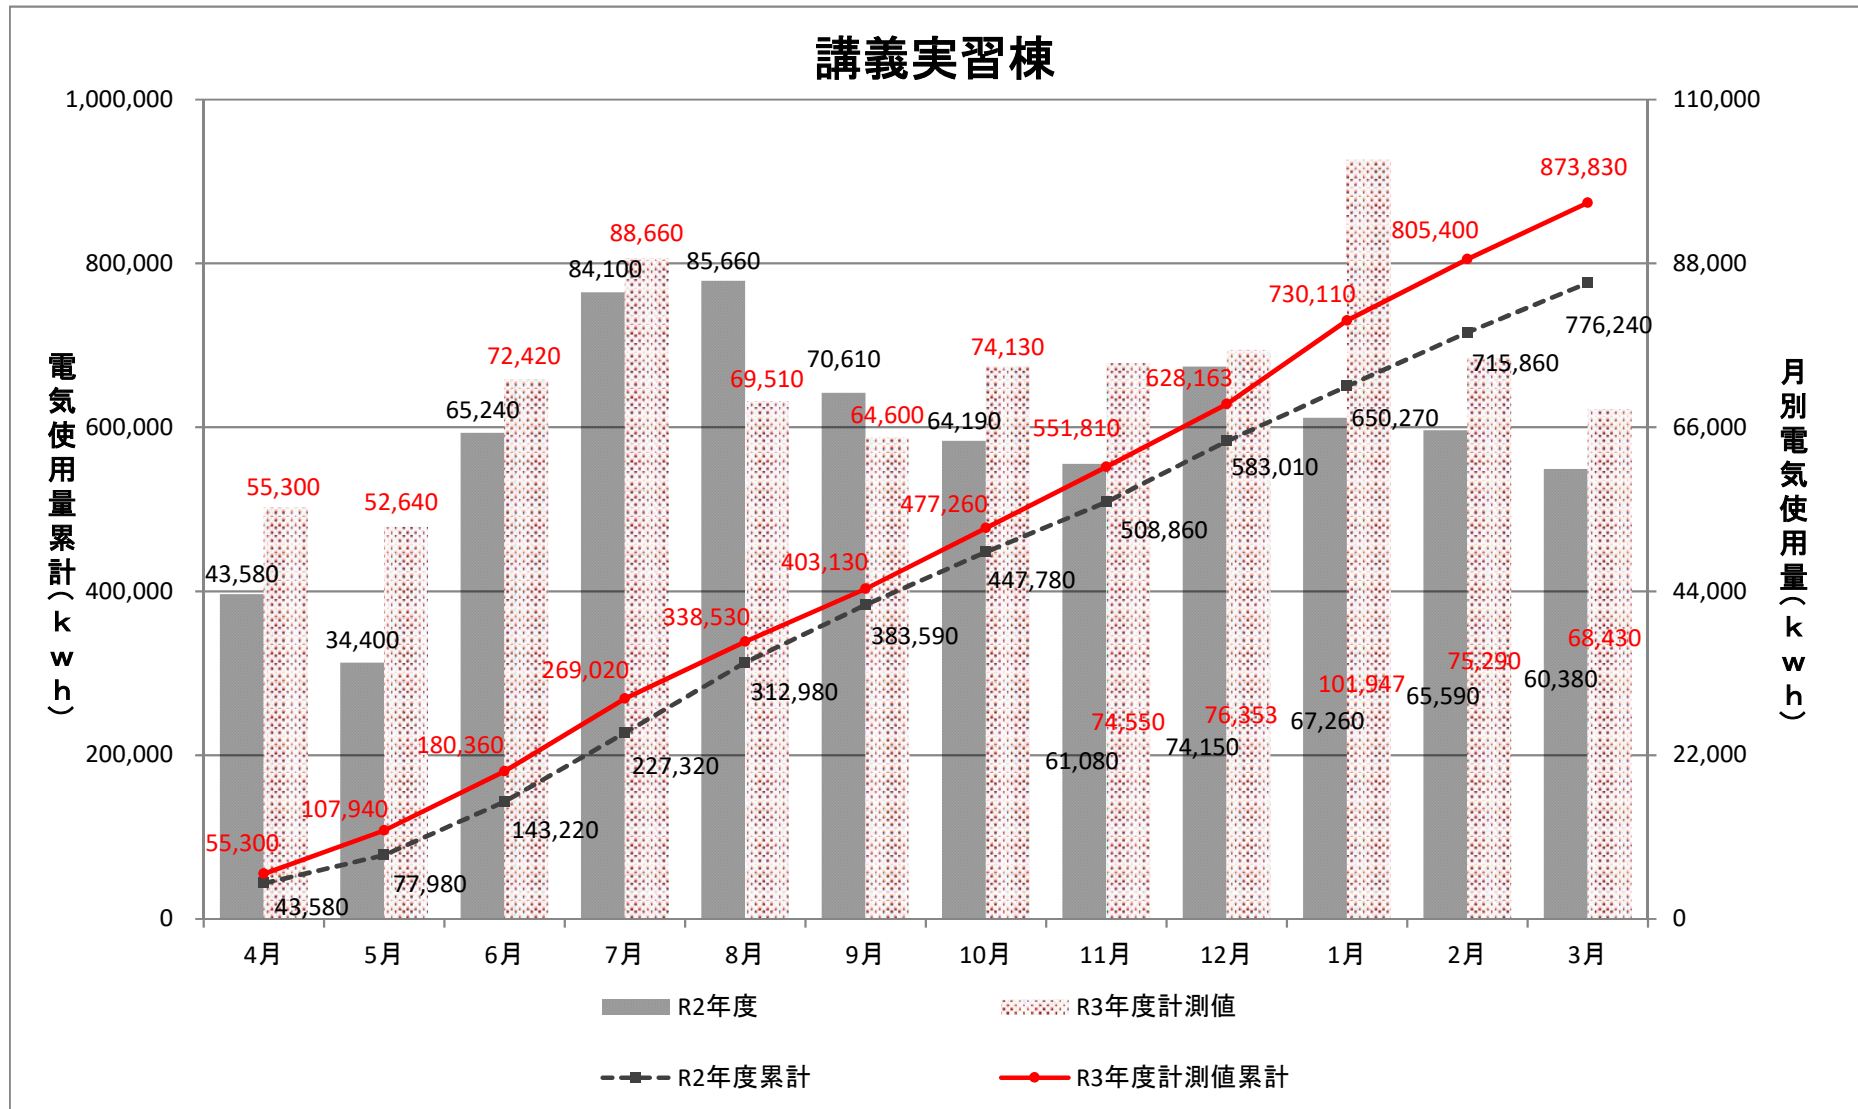

学術研究・産学連携本部

外灯その他建物

杉谷キャンパス管理棟

講義実習棟

杉谷キャンパス図書館

医学部研究棟

医・薬学部研究棟

薬学部・共同研究棟