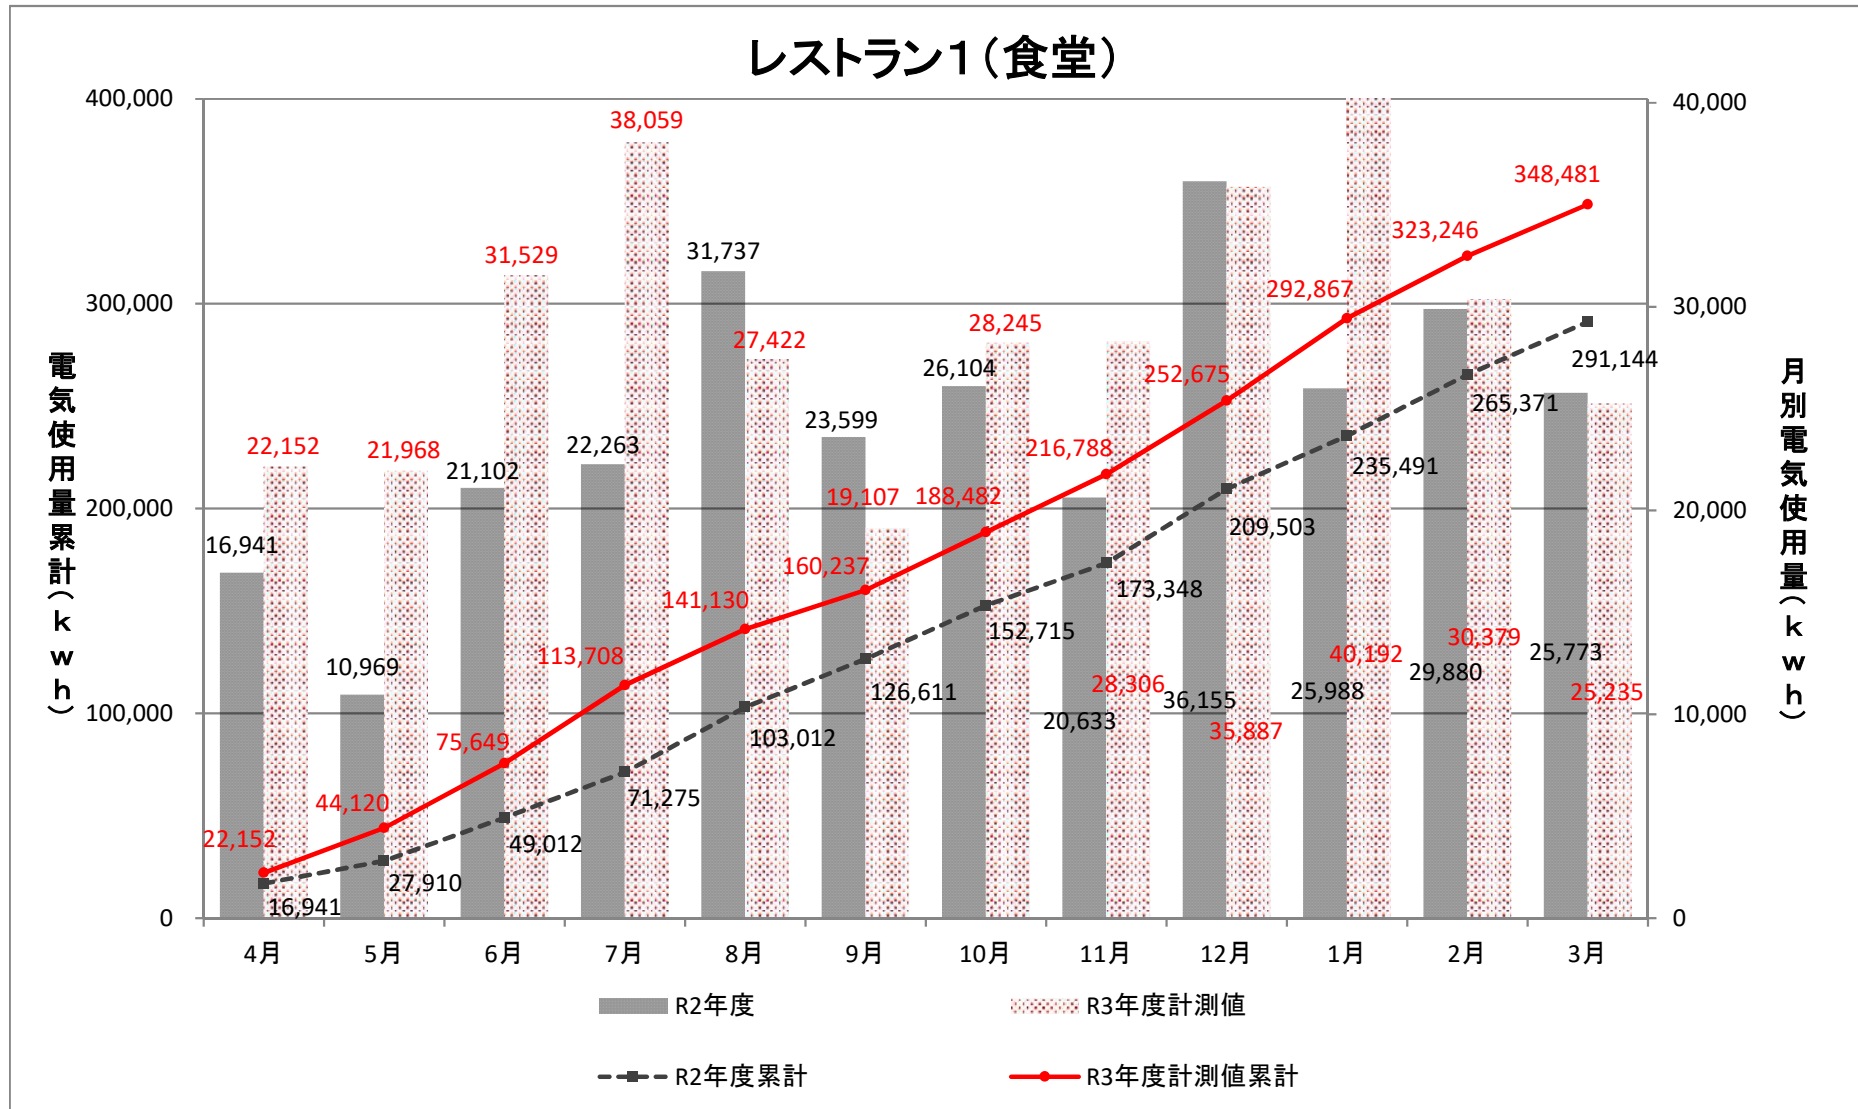

レストラン1(食堂)