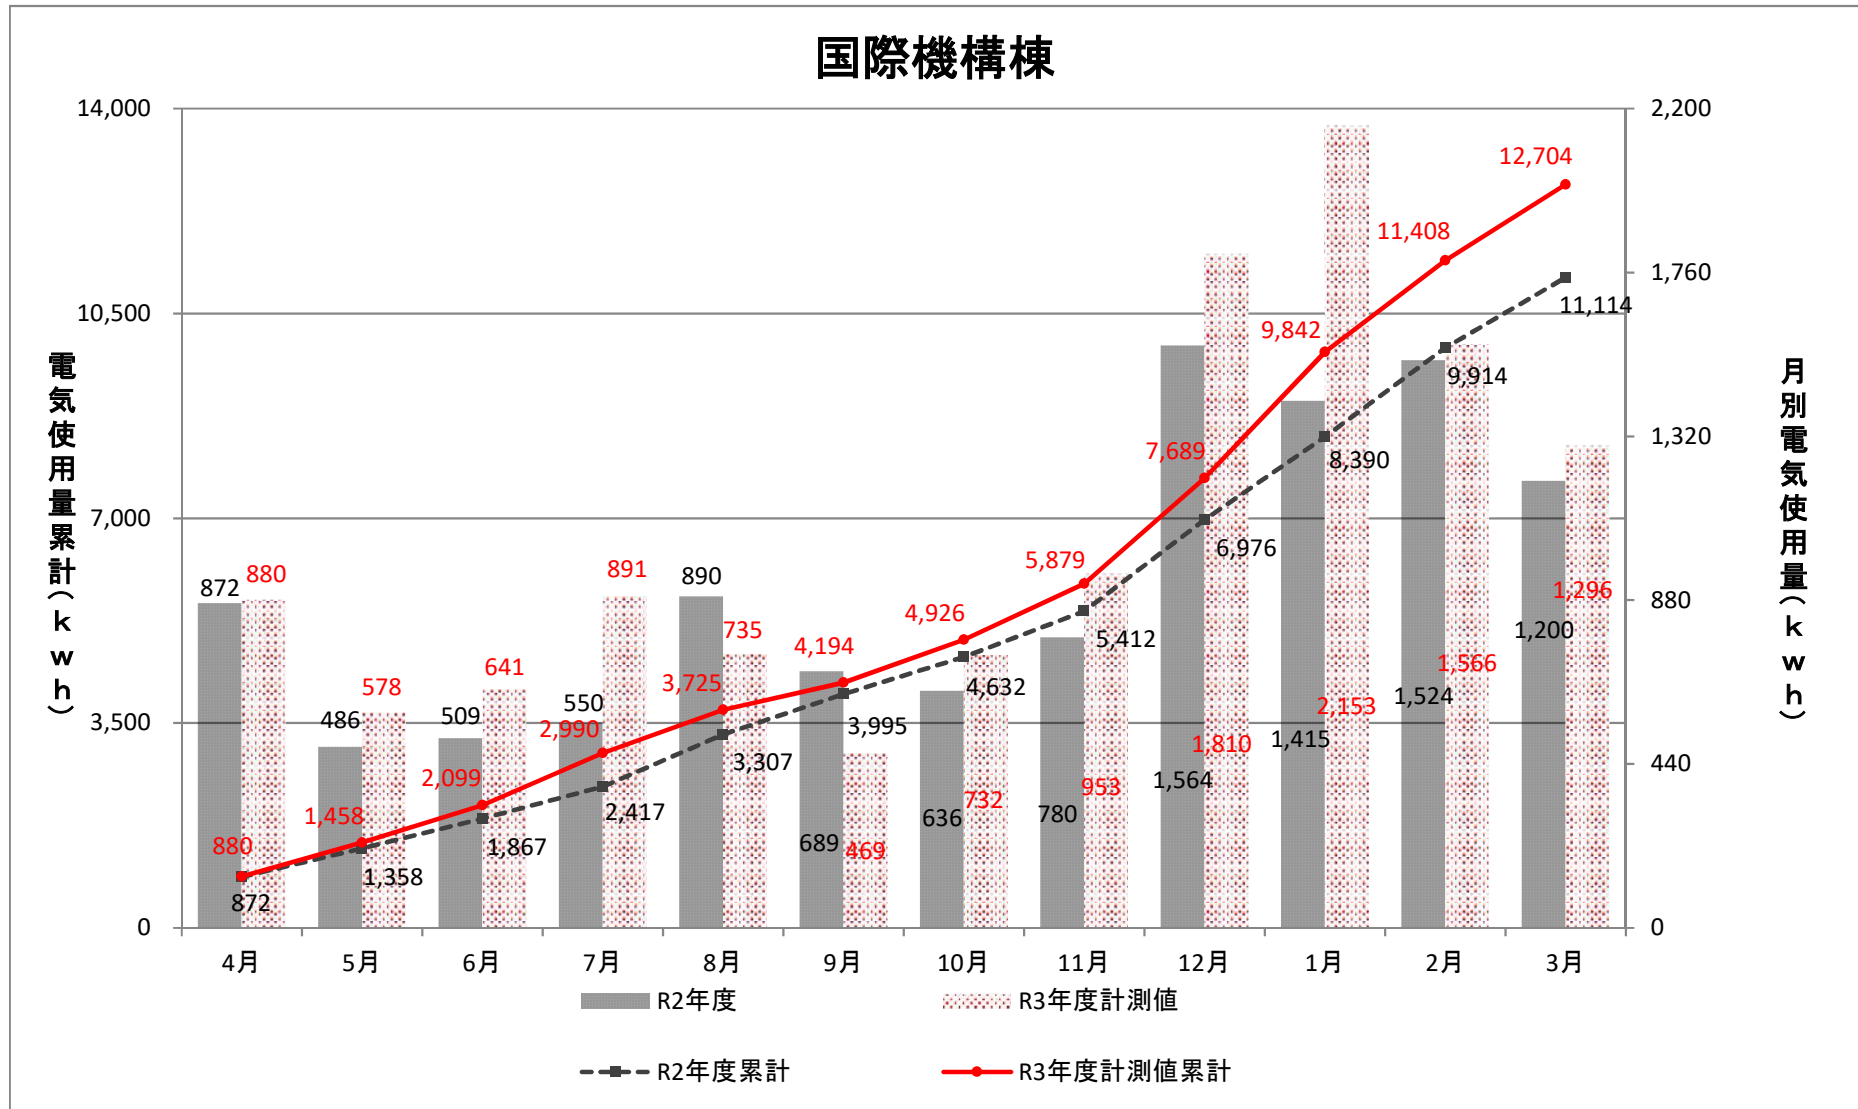

3キャンパス合計

五福キャンパス合計

杉谷キャンパス合計

高岡キャンパス合計

黒田講堂

国際機構棟

多目的施設

共通教育棟(A,B,C,D,E棟)