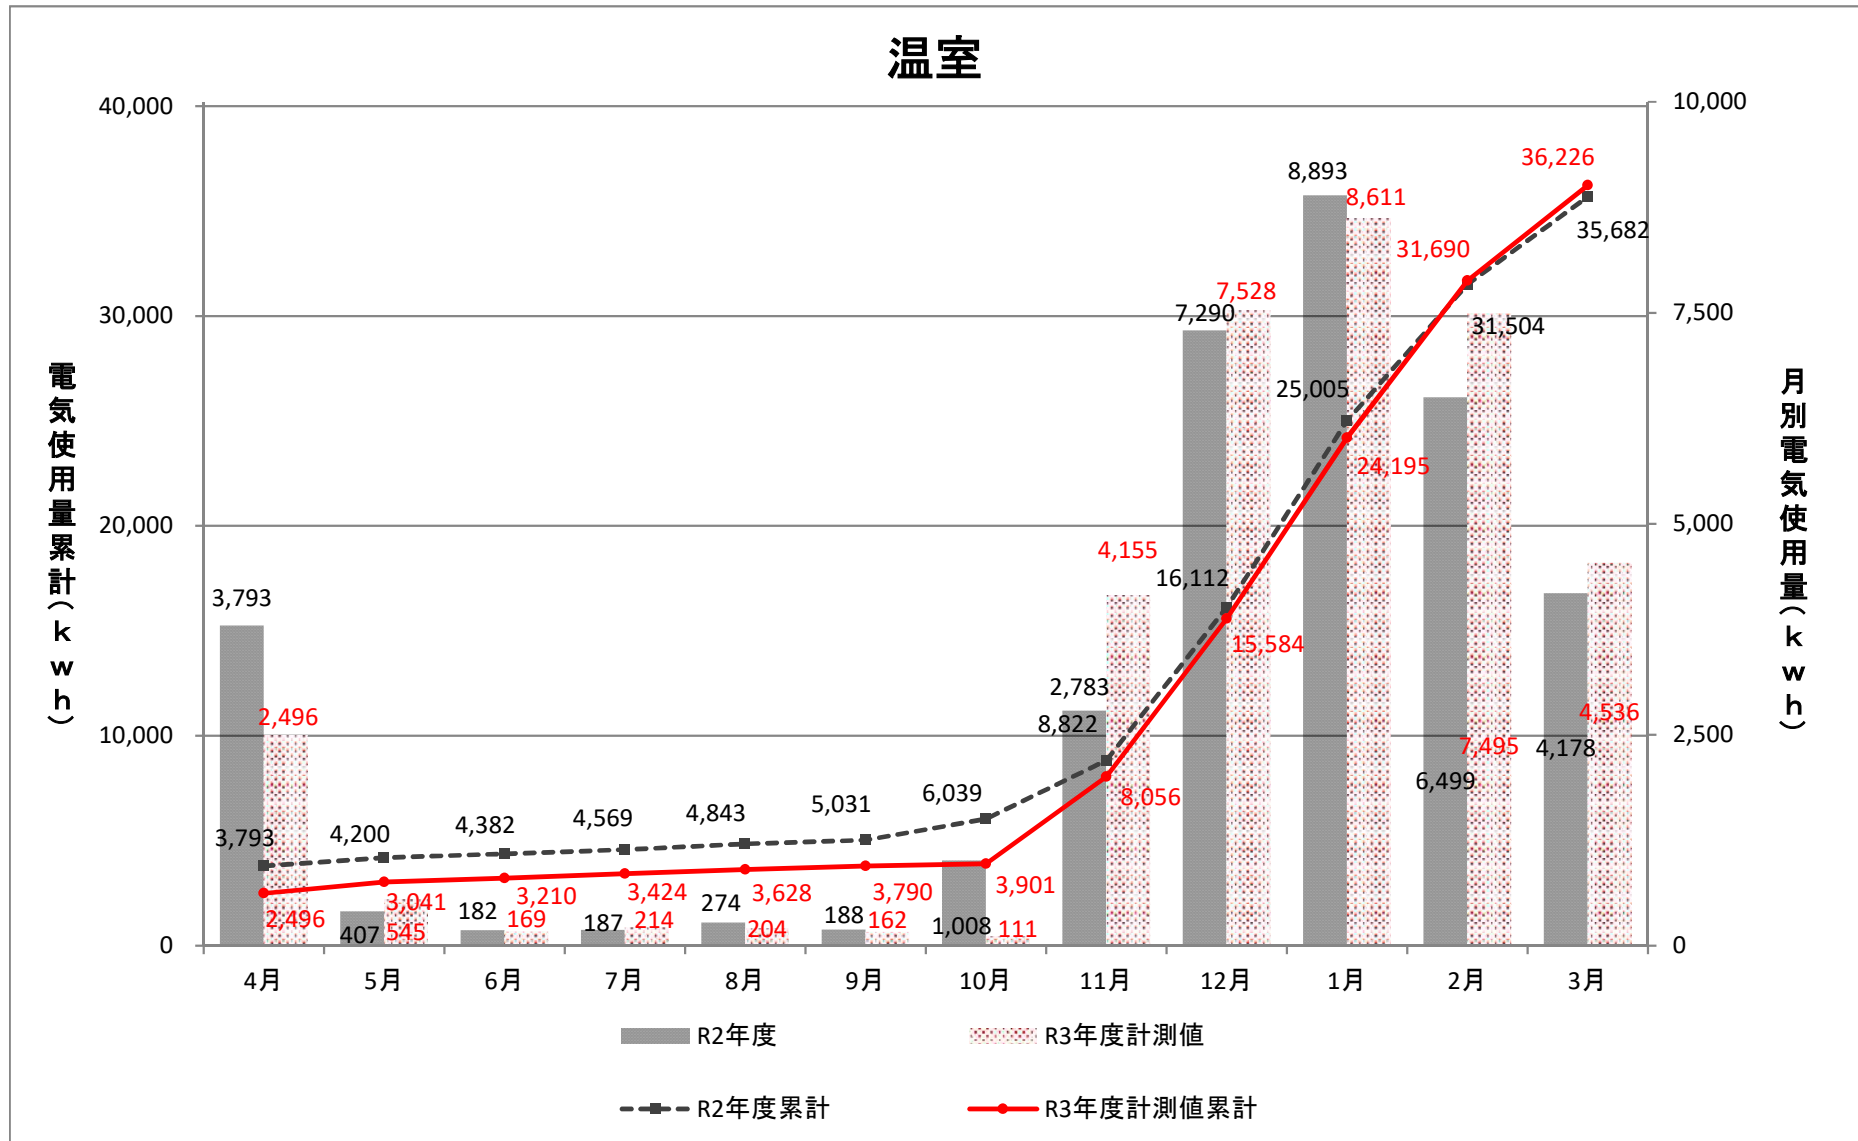

理学部2号館(水素研側、増築)

総合研究棟(3~7階)

総合研究棟(1~2階)

温室

極低温量子科学研究センター

総合情報基盤センター

データセンター棟

放射性同位元素総合実験室