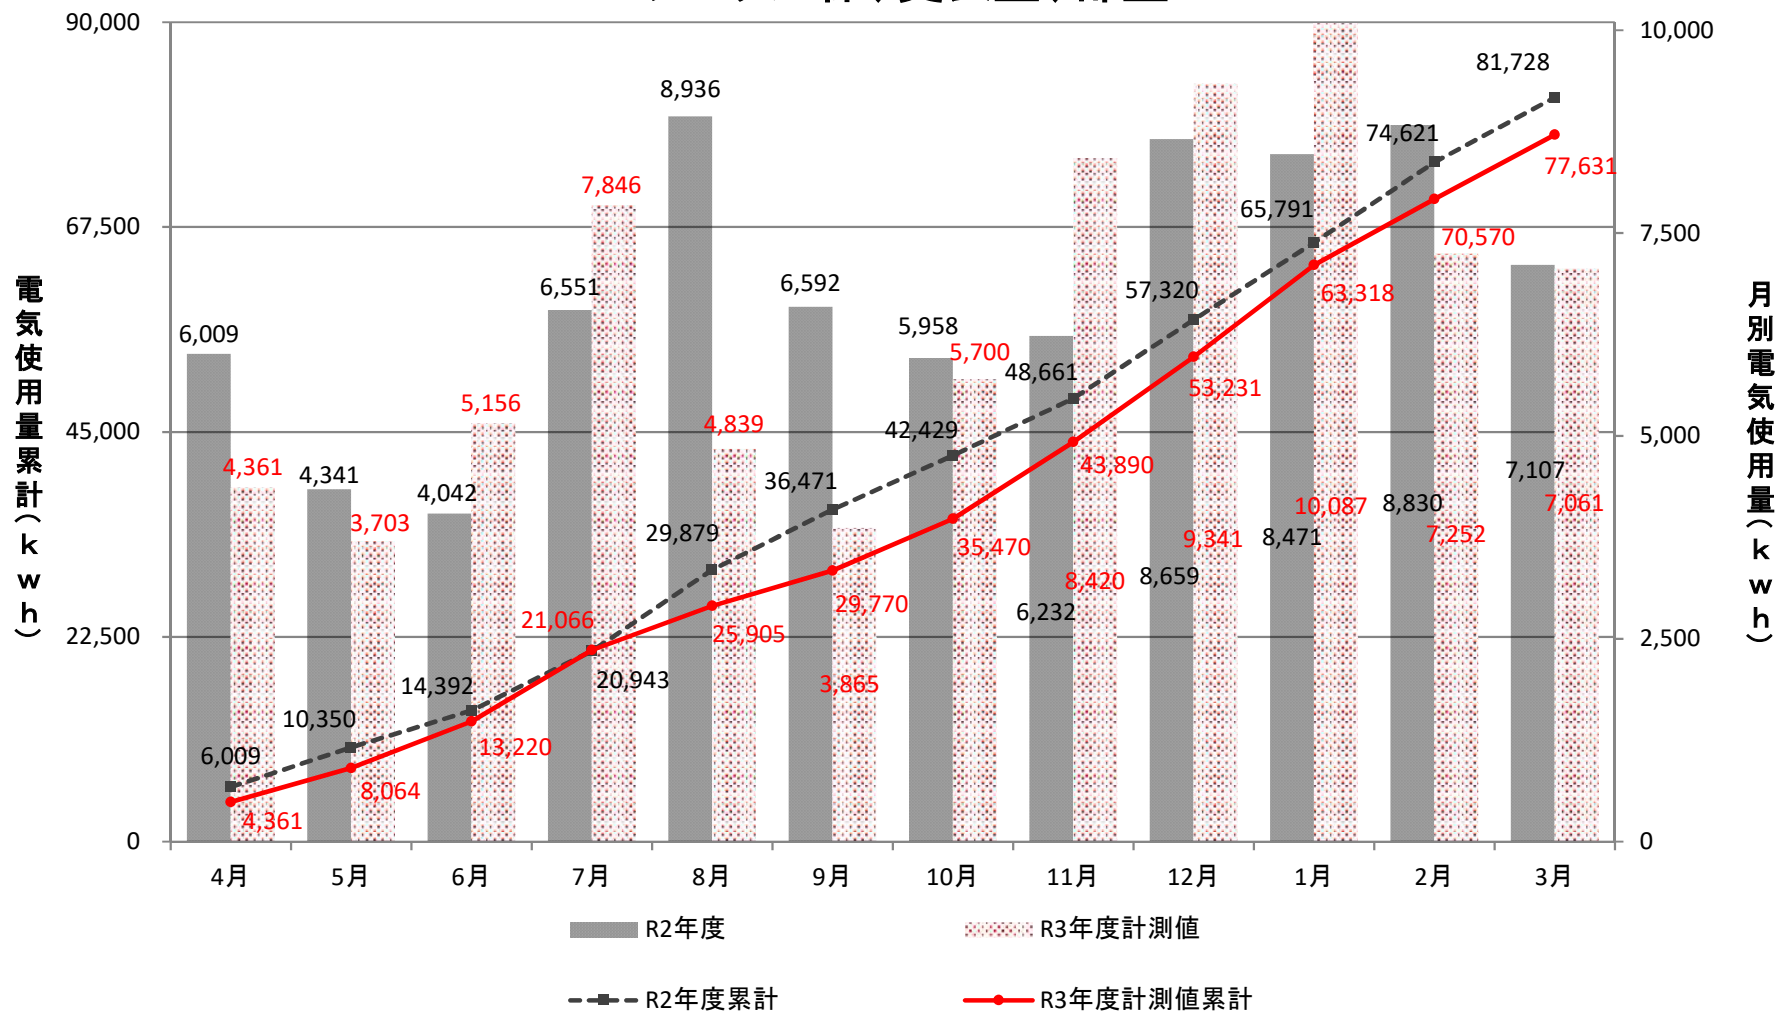

水素同位体科学研究センター

環境安全推進センター

共同利用棟

人文学部

サークル棟、更衣室、部室

第3体育館

中央ポンプ室

工学部管理棟