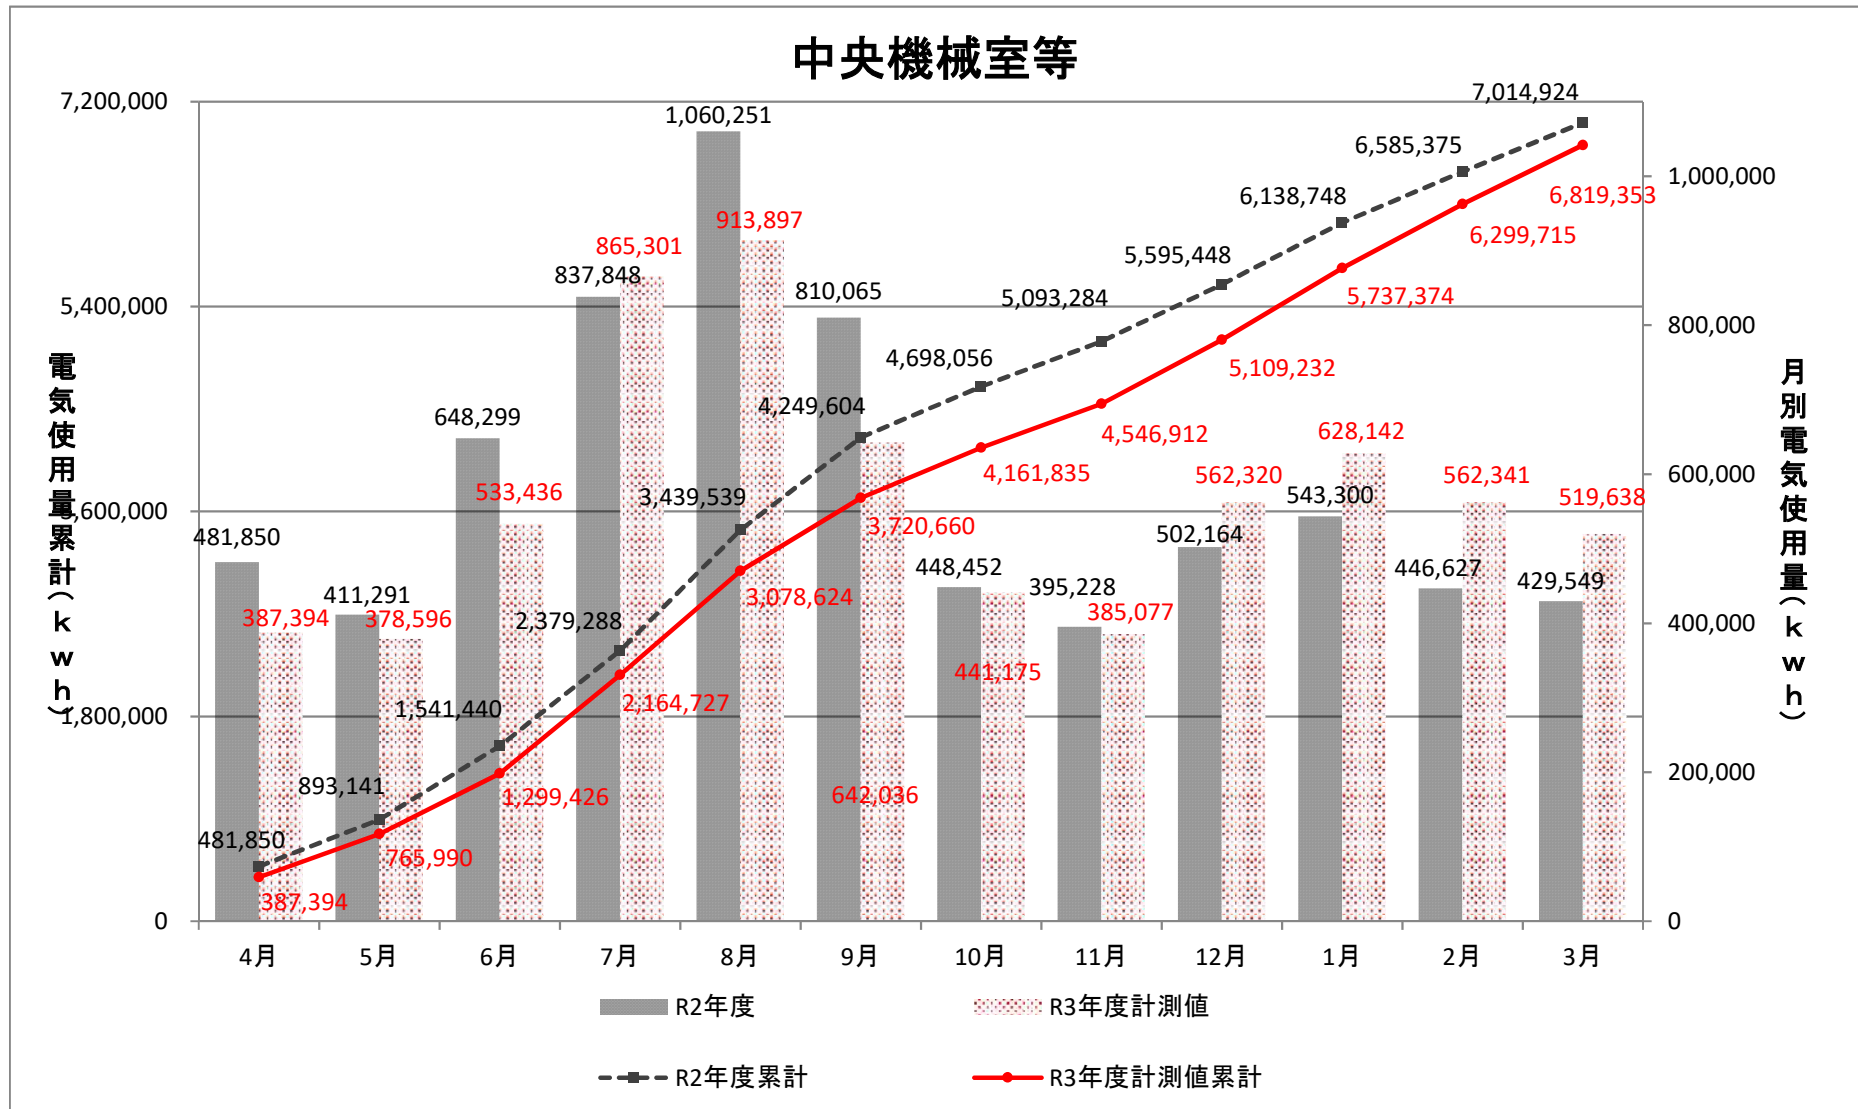

看護学科研究棟

和漢医薬学総合研究棟

生命科学先端研究ユニット

医薬イノベーションセンター

附属病院(病棟以外)

病棟

中央機械室等

A(管理)棟