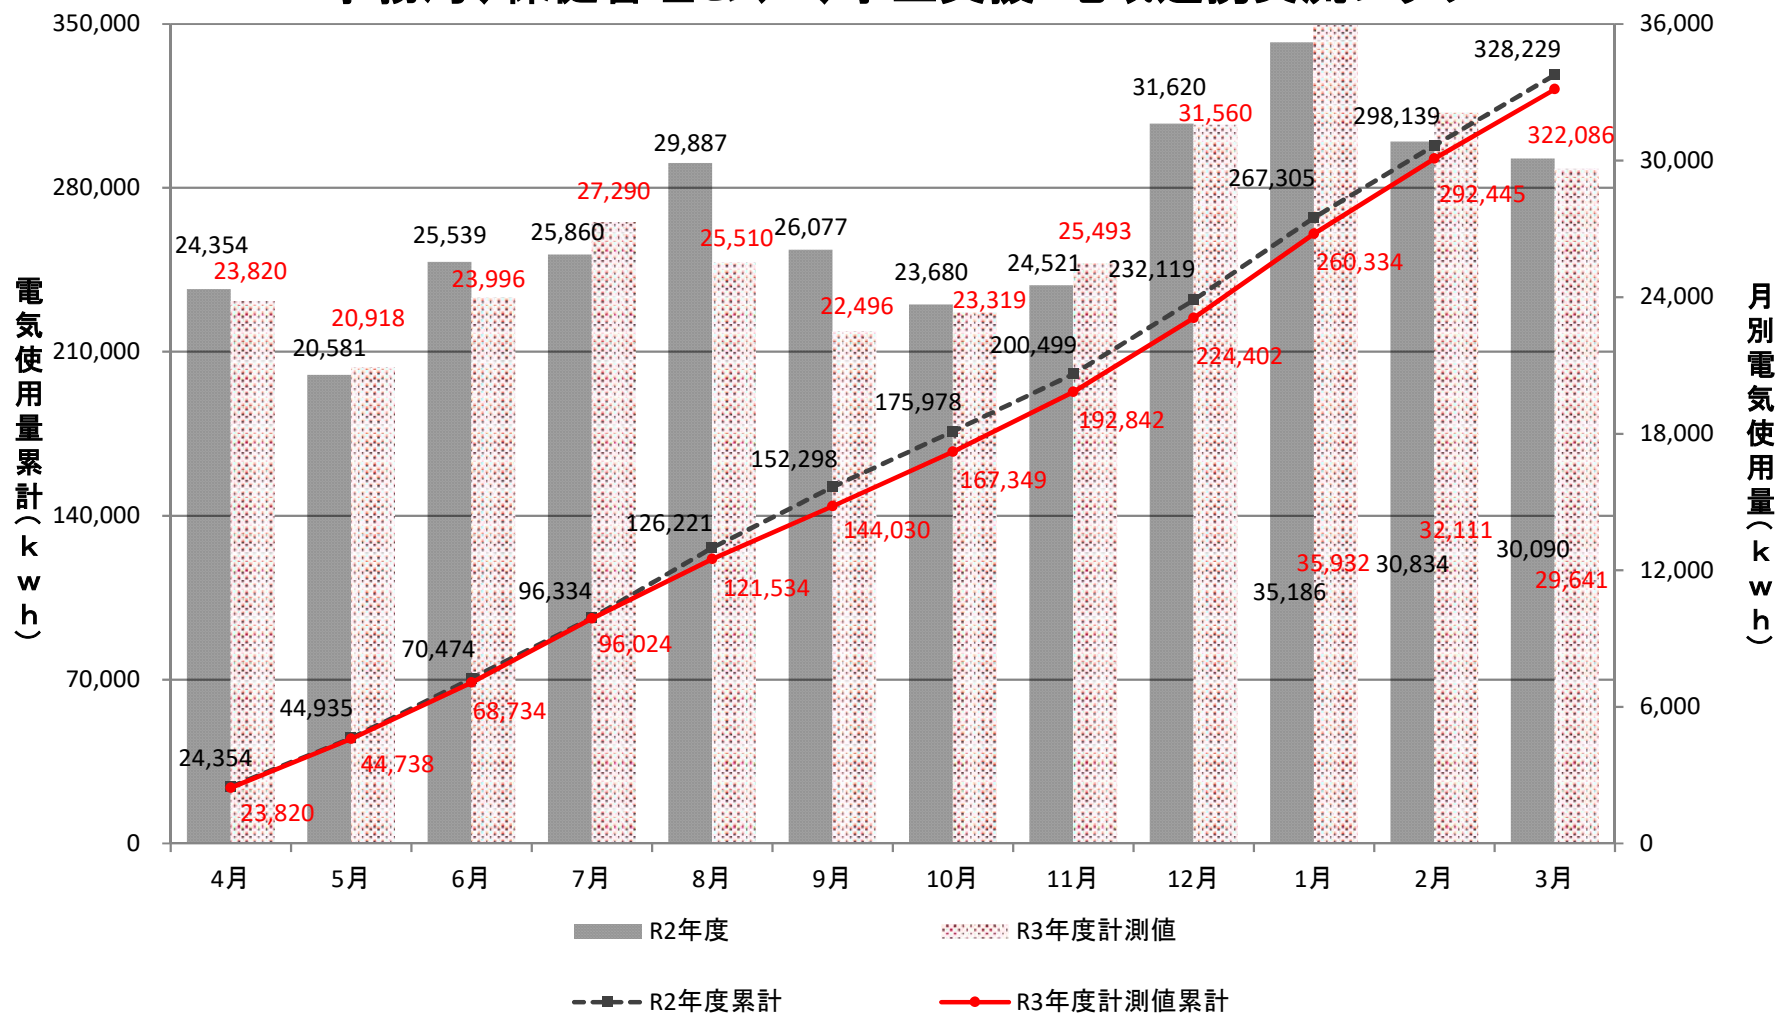

事務局、保健管理センター、学生支援・地域連携交流プラザ