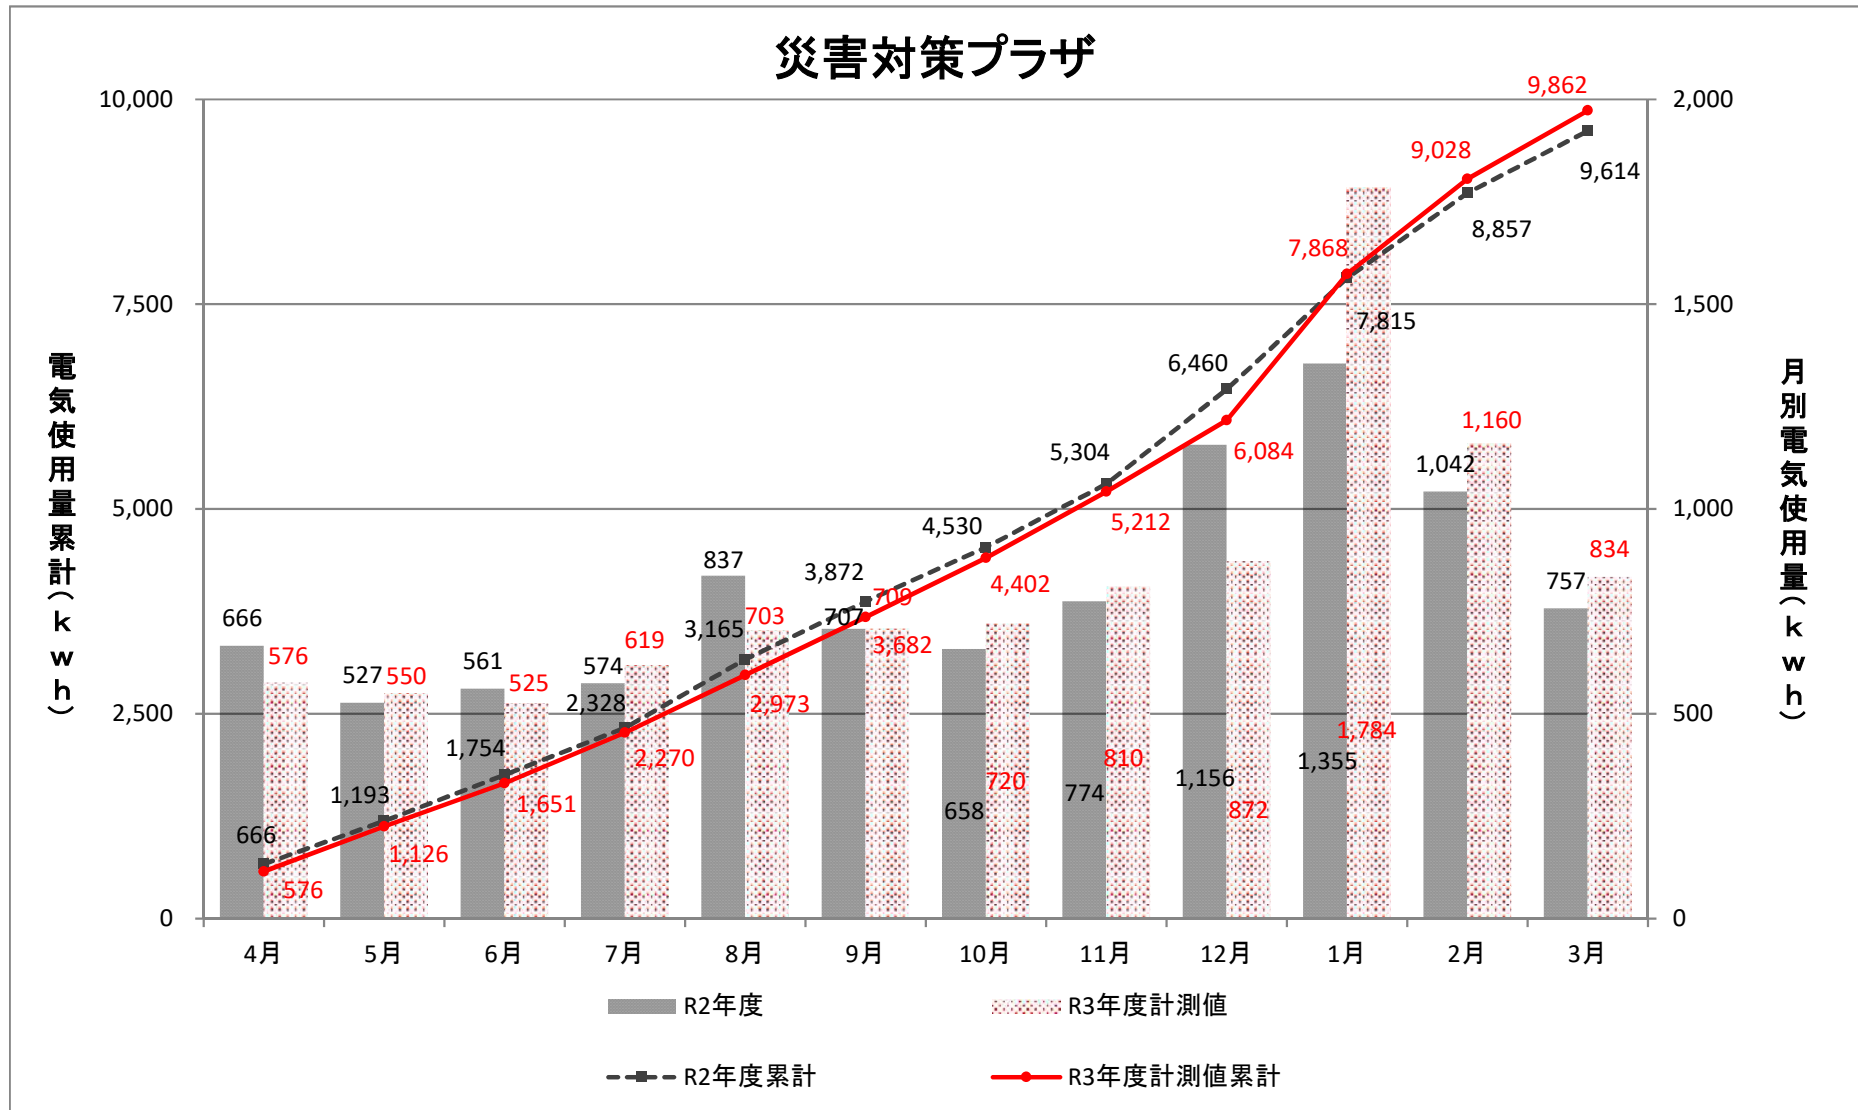

レストラン1(食堂)

附属図書館

事務局、保健管理センター、学生支援・地域連携交流プラザ

災害対策プラザ

経済学部

理学部1号館(A,B,増築棟)

理学部1号館(C,D,E棟)

理学部2号館(ゆりの木通側)