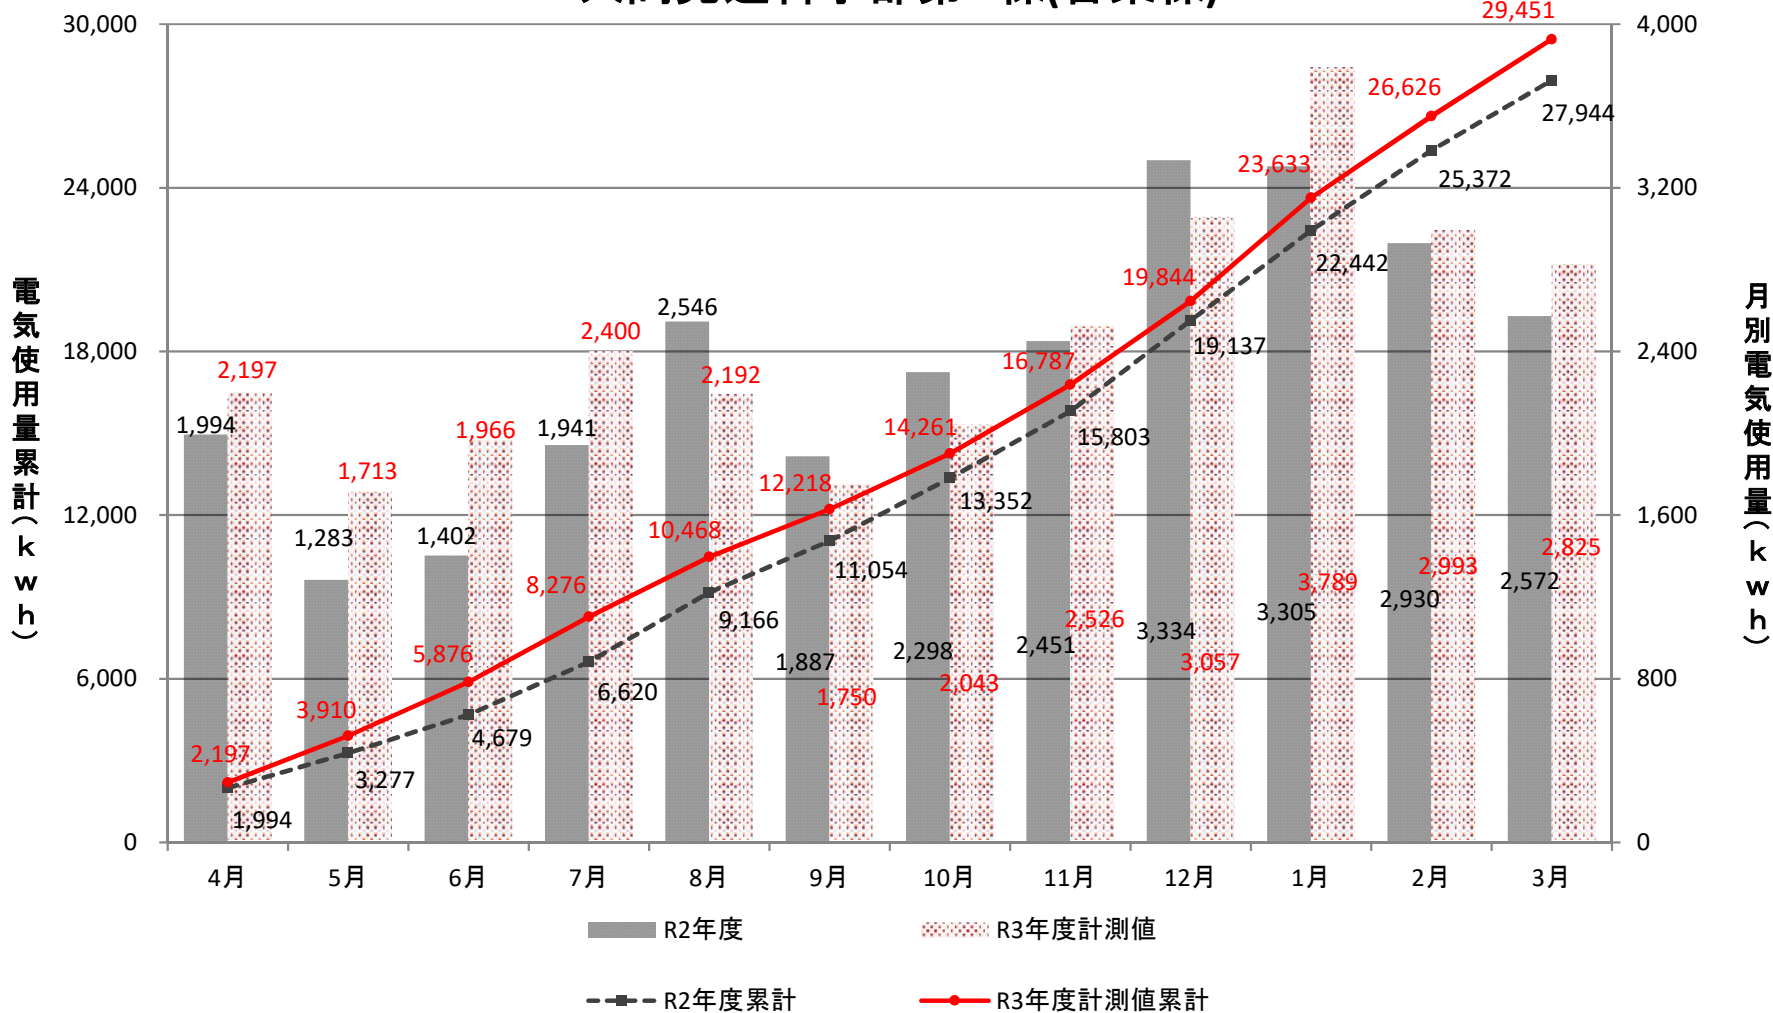

人間発達科学部第4棟(音楽棟)