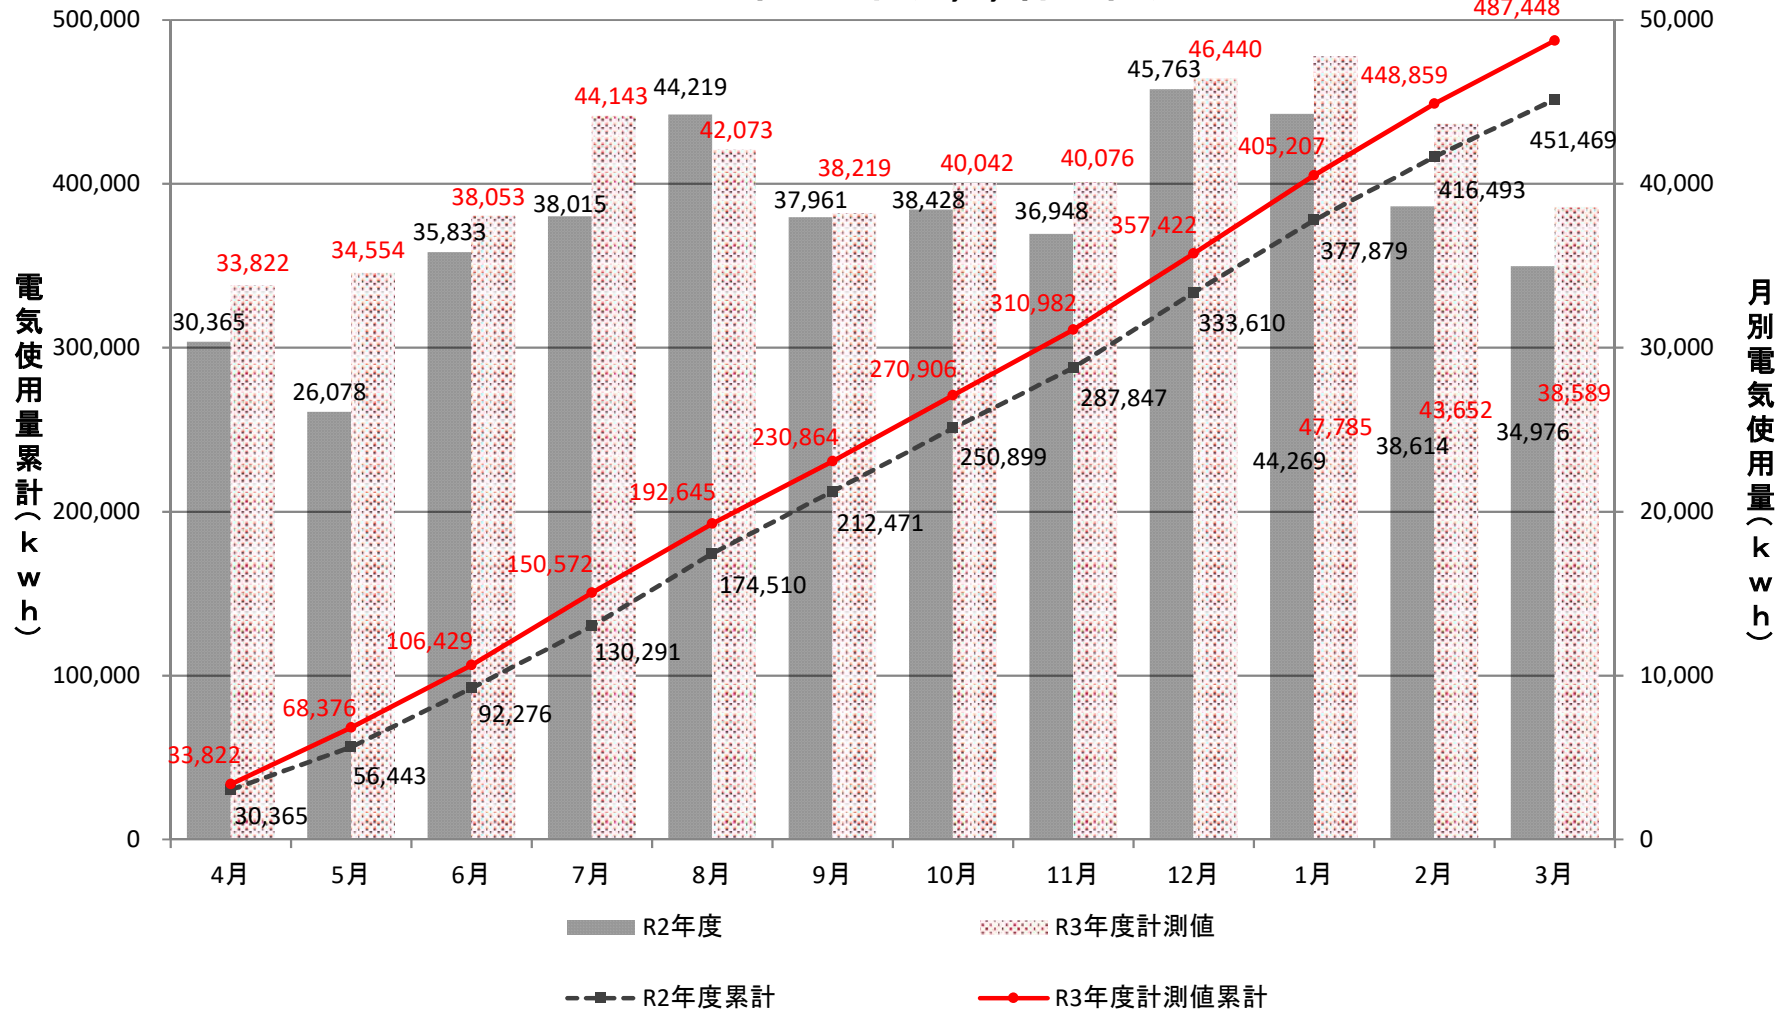

レストラン1(食堂)

附属図書館

事務局、保健管理センター、学生支援・地域連携交流プラザ

災害対策プラザ

経済学部

理学部1号館(A,B,増築棟)

理学部1号館(C,D,E棟)

理学部2号館(ゆりの木通側)