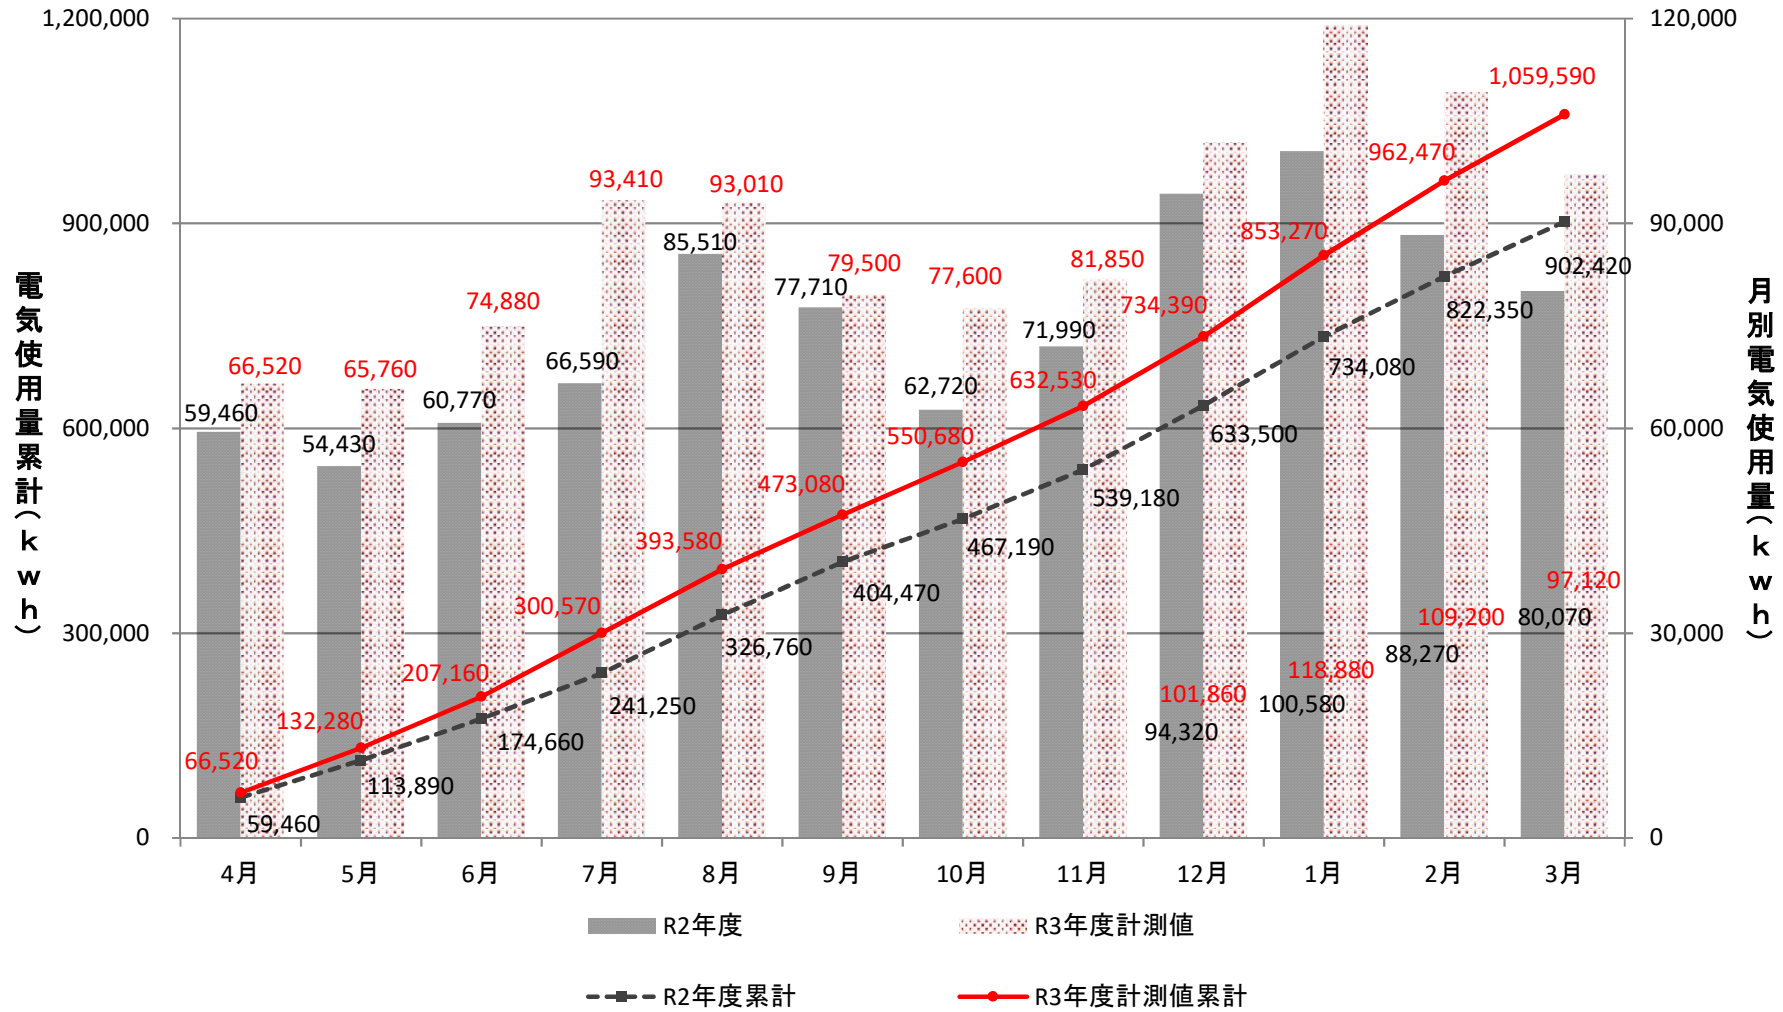

看護学科研究棟

和漢医薬学総合研究棟

生命科学先端研究ユニット

医薬イノベーションセンター

附属病院(病棟以外)

病棟

中央機械室等

A(管理)棟