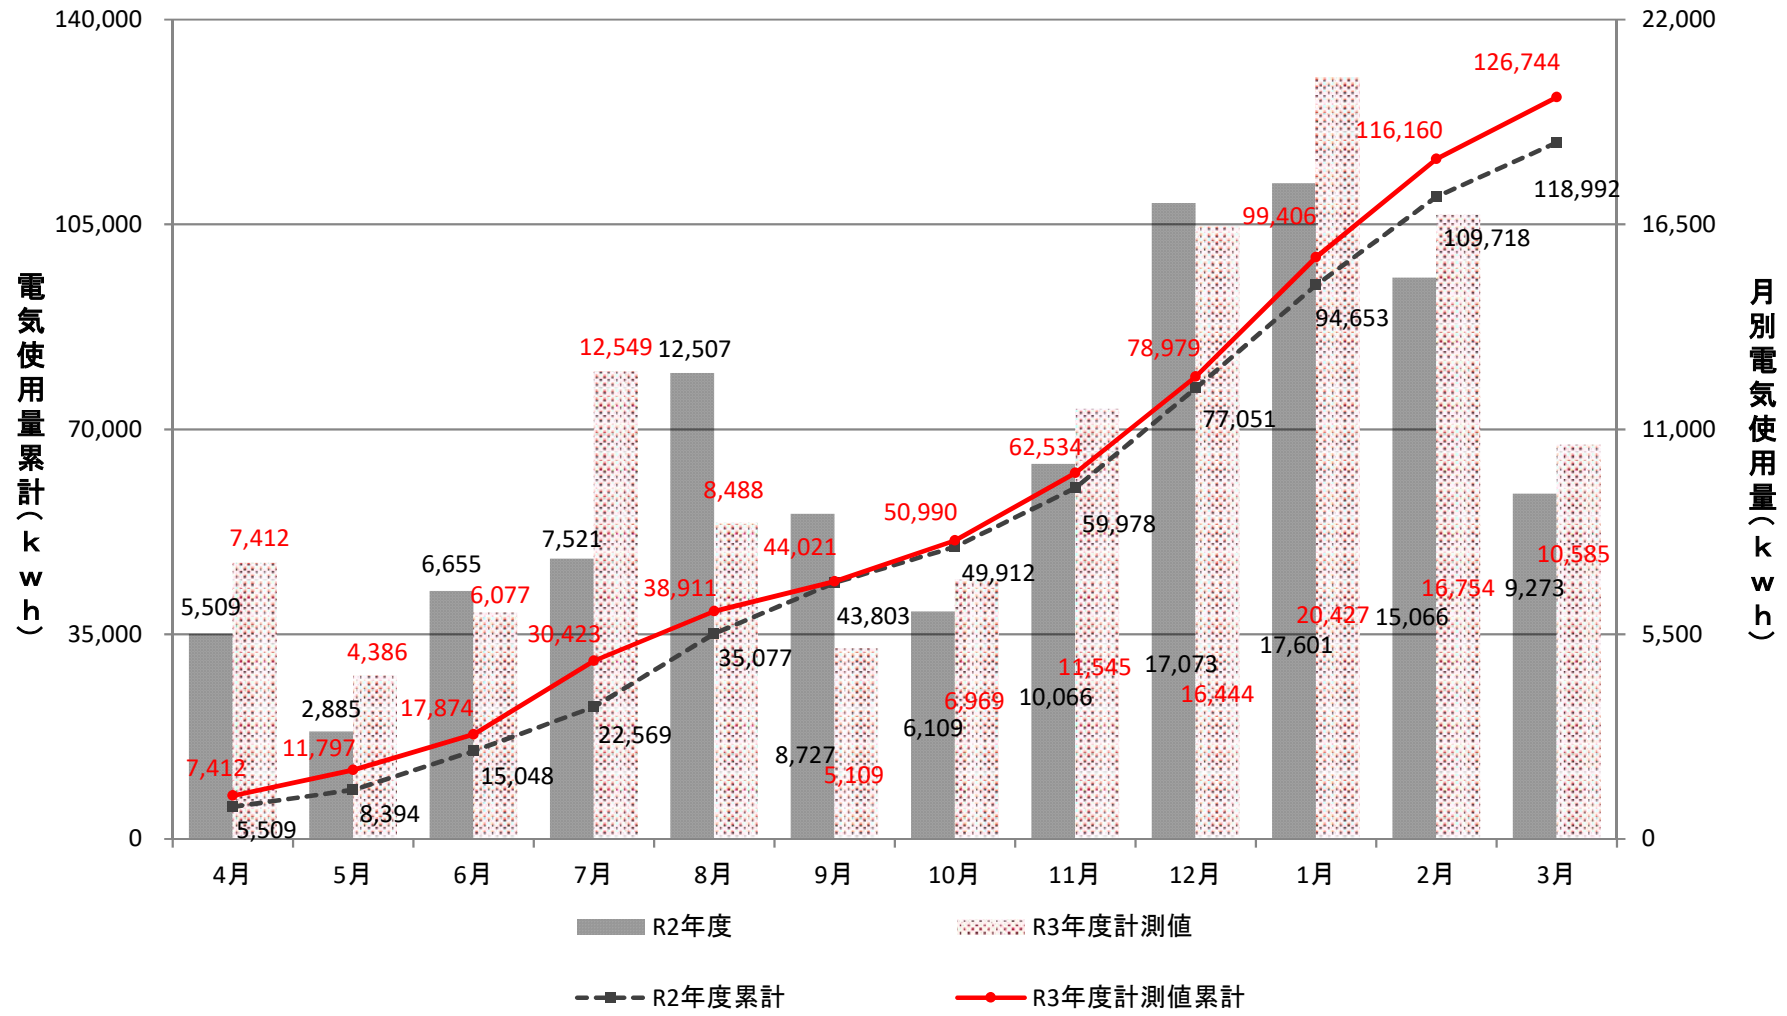

B1(講義)棟

G棟(体育)、F棟(図書館)、洗心苑

C(研究)棟

D(実験実習)棟

H(講義演習)棟

E(専攻科)棟

エネルギー棟