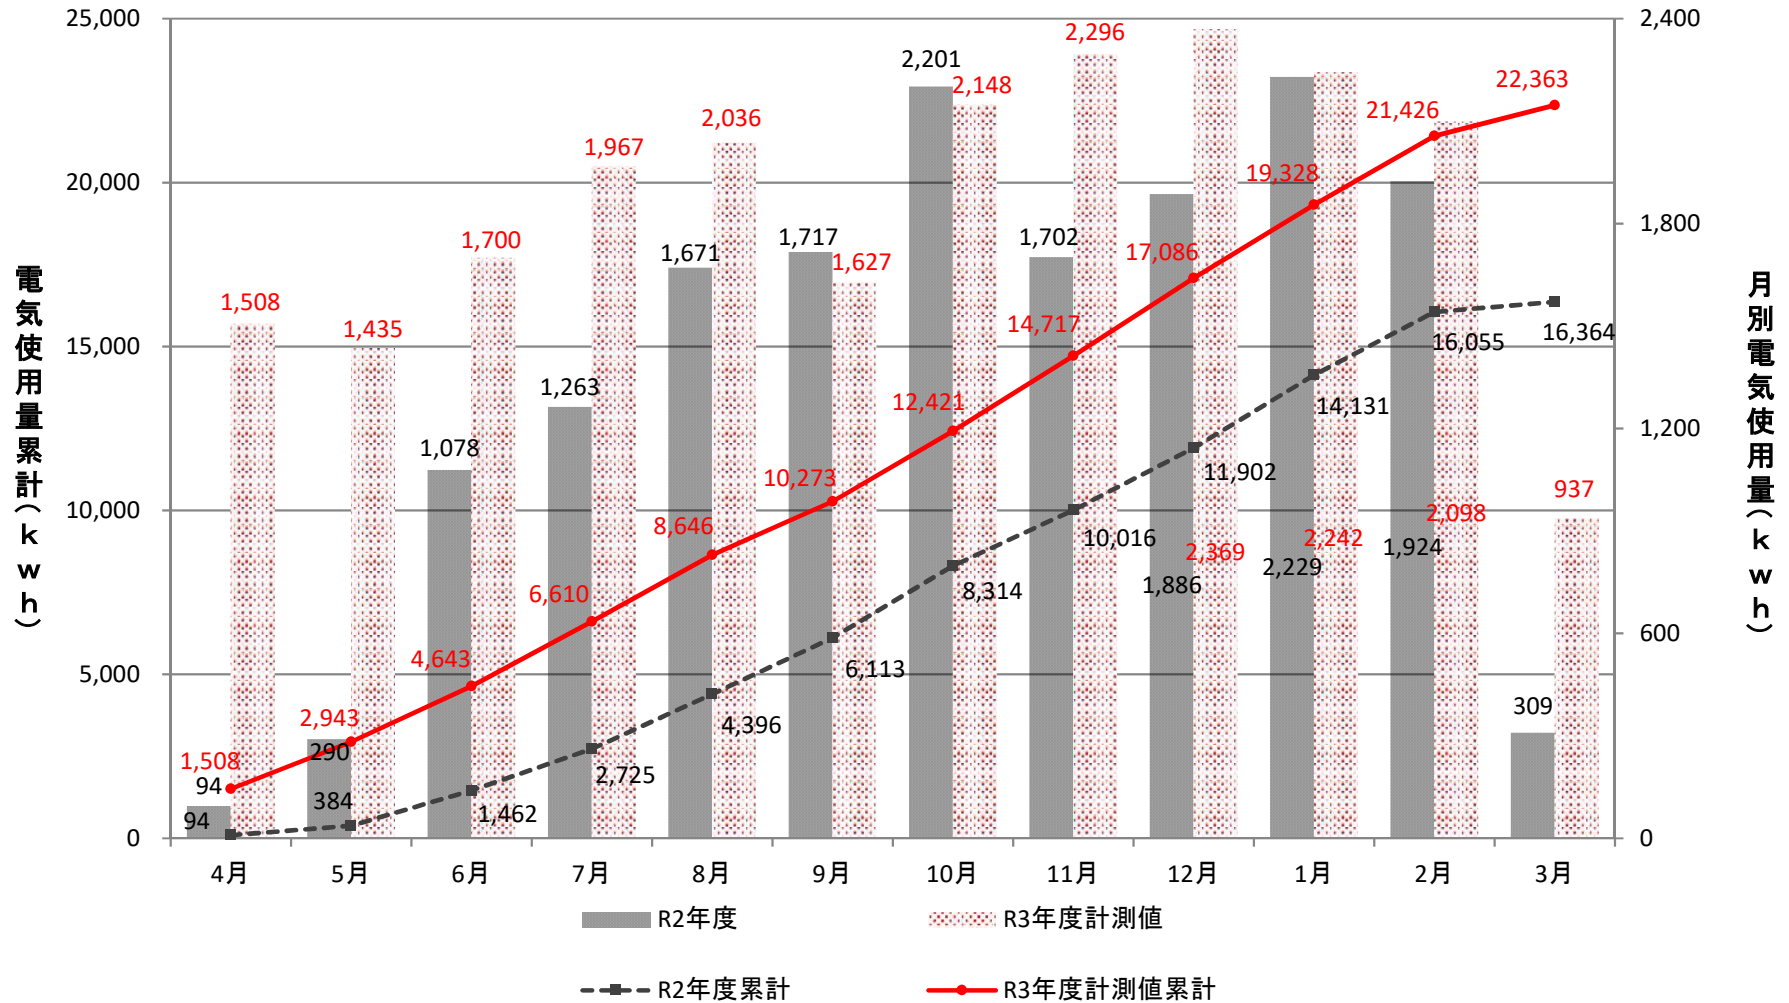

大学院実験研究棟

高電圧実験室

エネルギーセンター

実習工場

創造工学センター

第2大学食堂

総合教育研究棟(工学系)

都市デザイン学部 実験実習棟