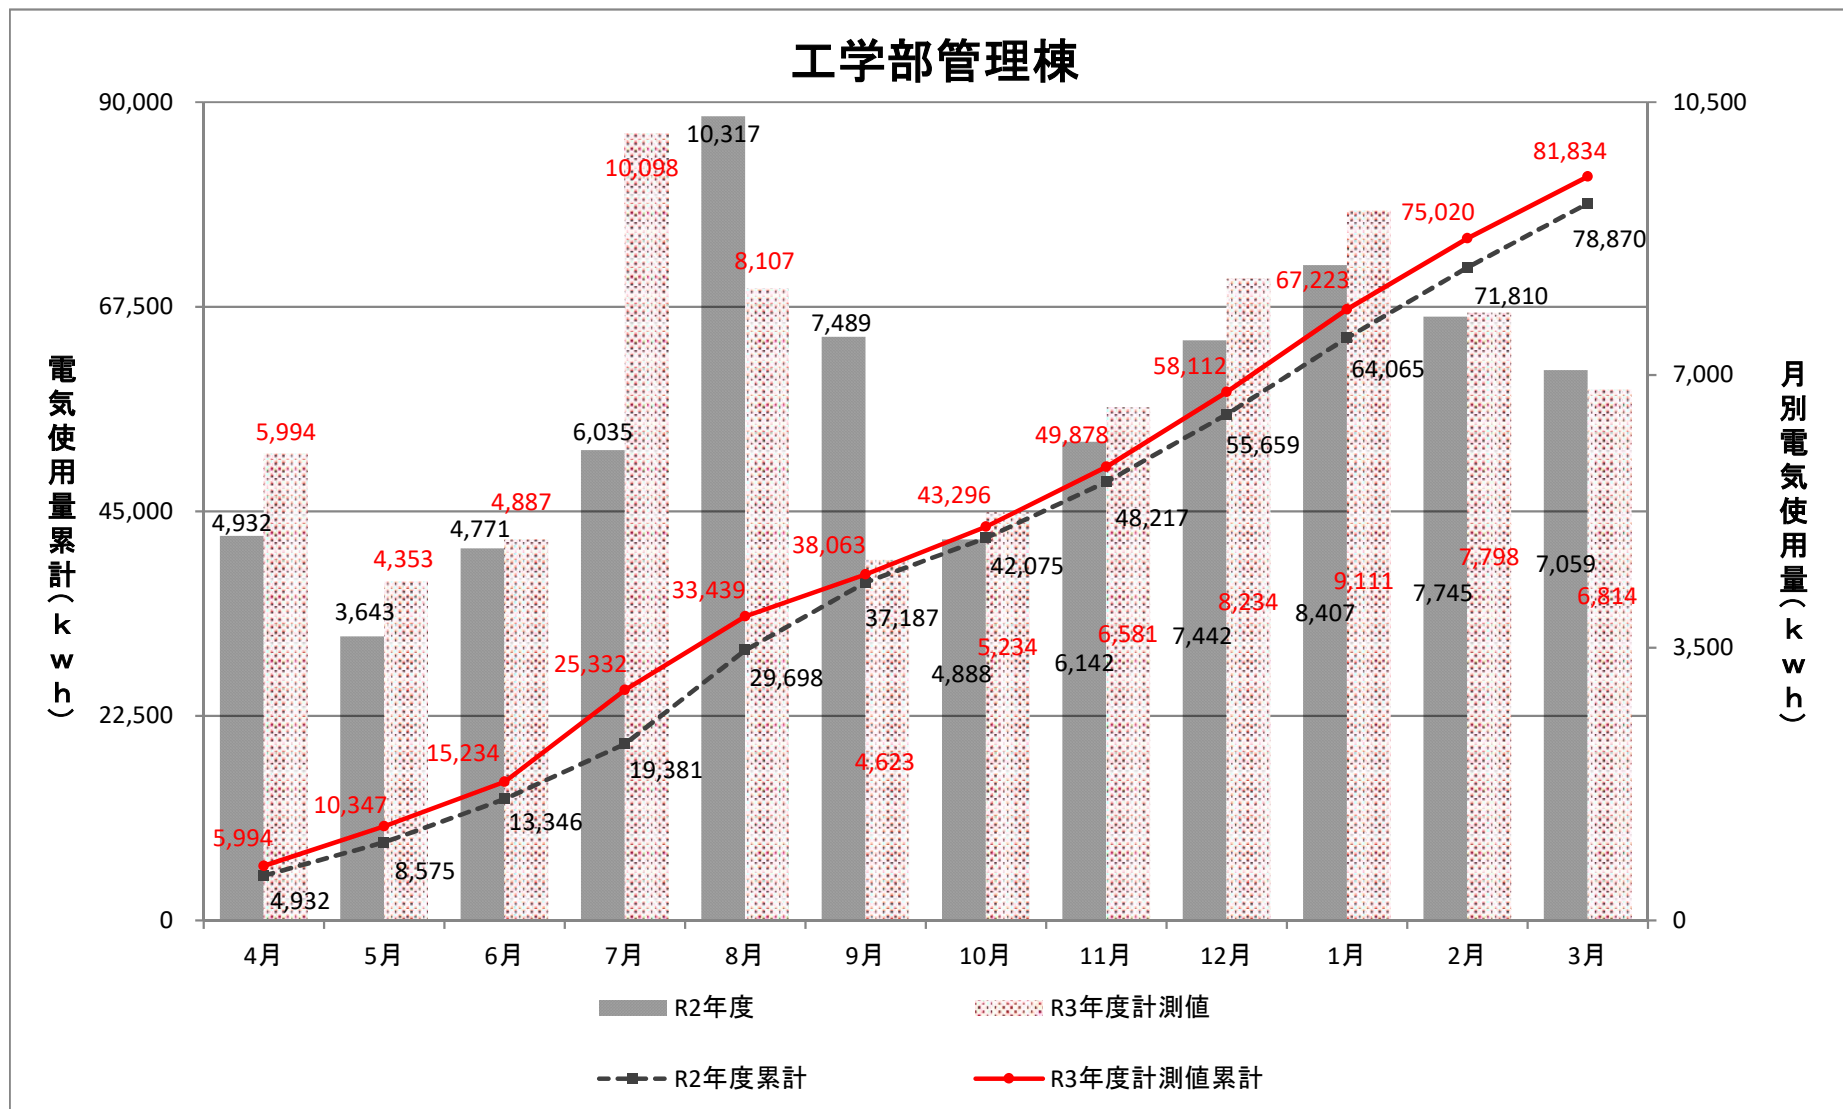

水素同位体科学研究センター

環境安全推進センター

共同利用棟

人文学部

サークル棟、更衣室、部室

第3体育館

中央ポンプ室

工学部管理棟