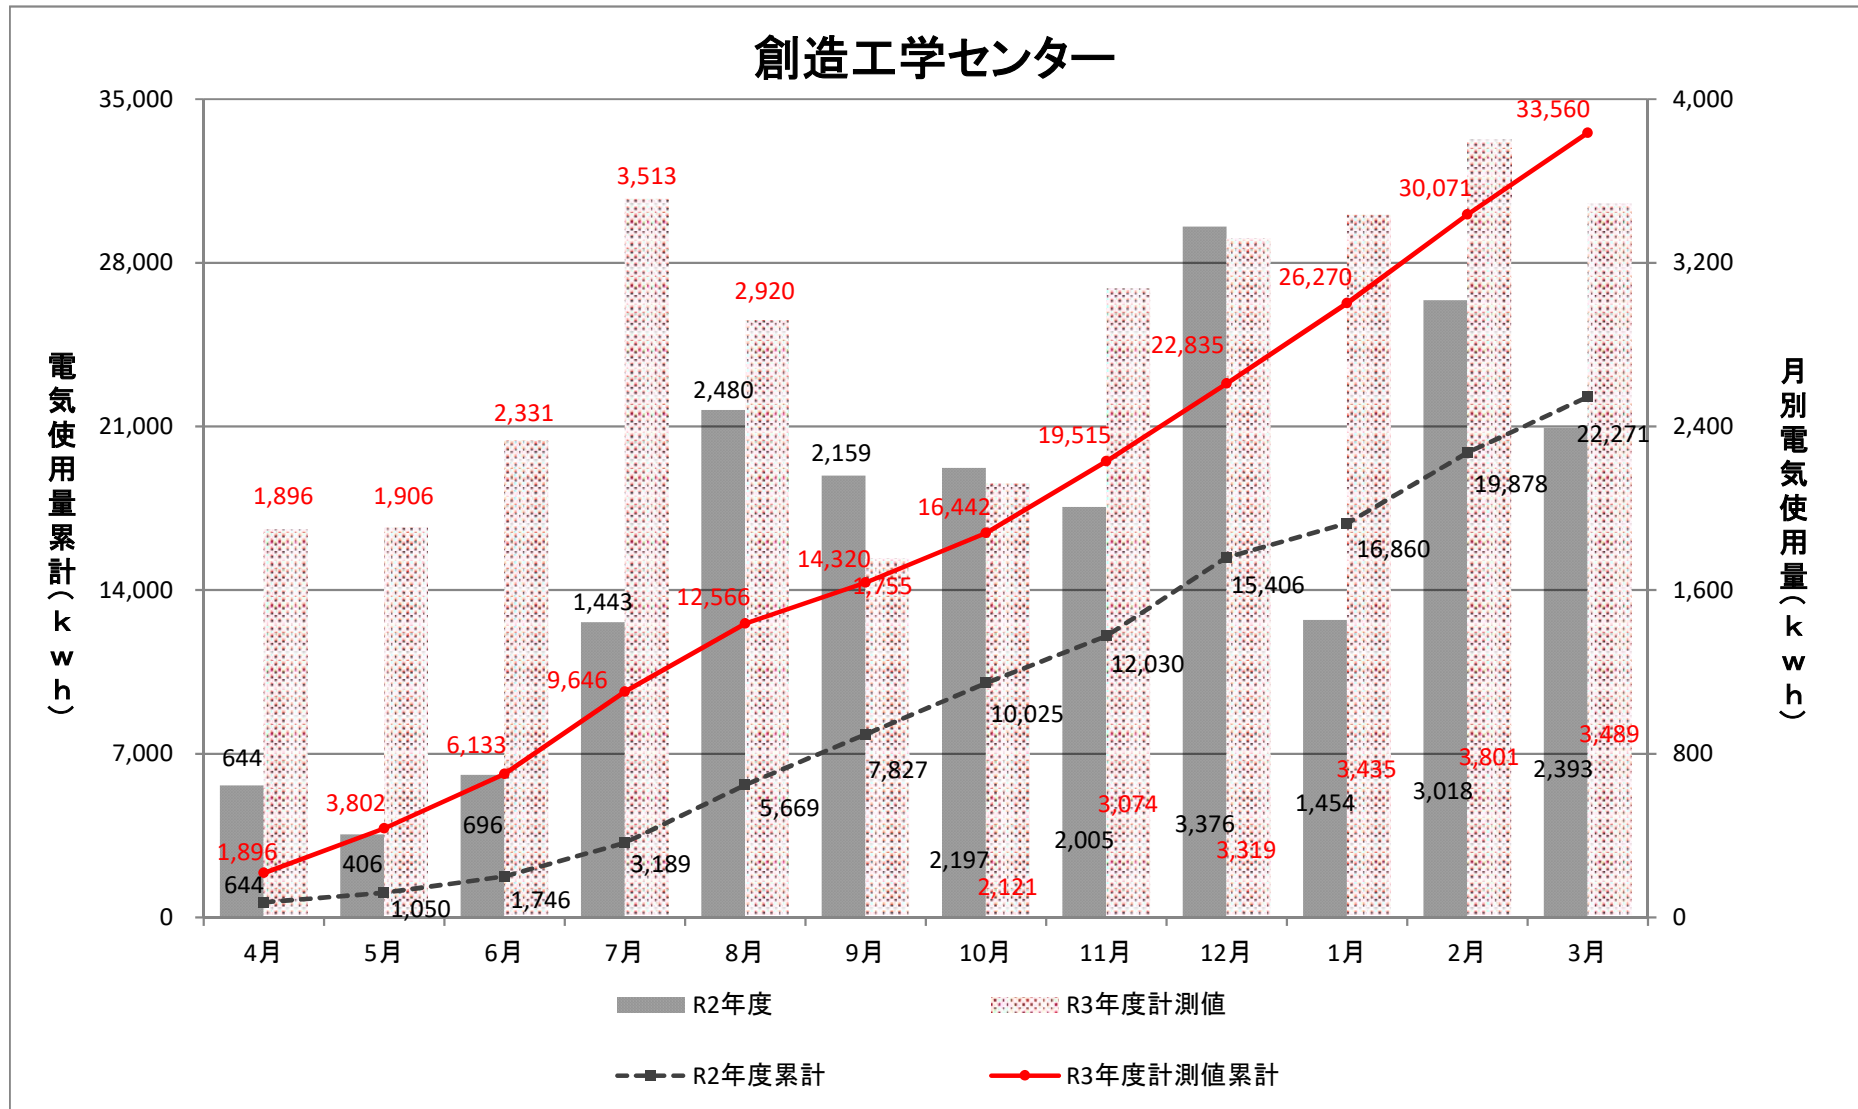

大学院実験研究棟

高電圧実験室

エネルギーセンター

実習工場

創造工学センター

第2大学食堂

総合教育研究棟(工学系)

都市デザイン学部 実験実習棟