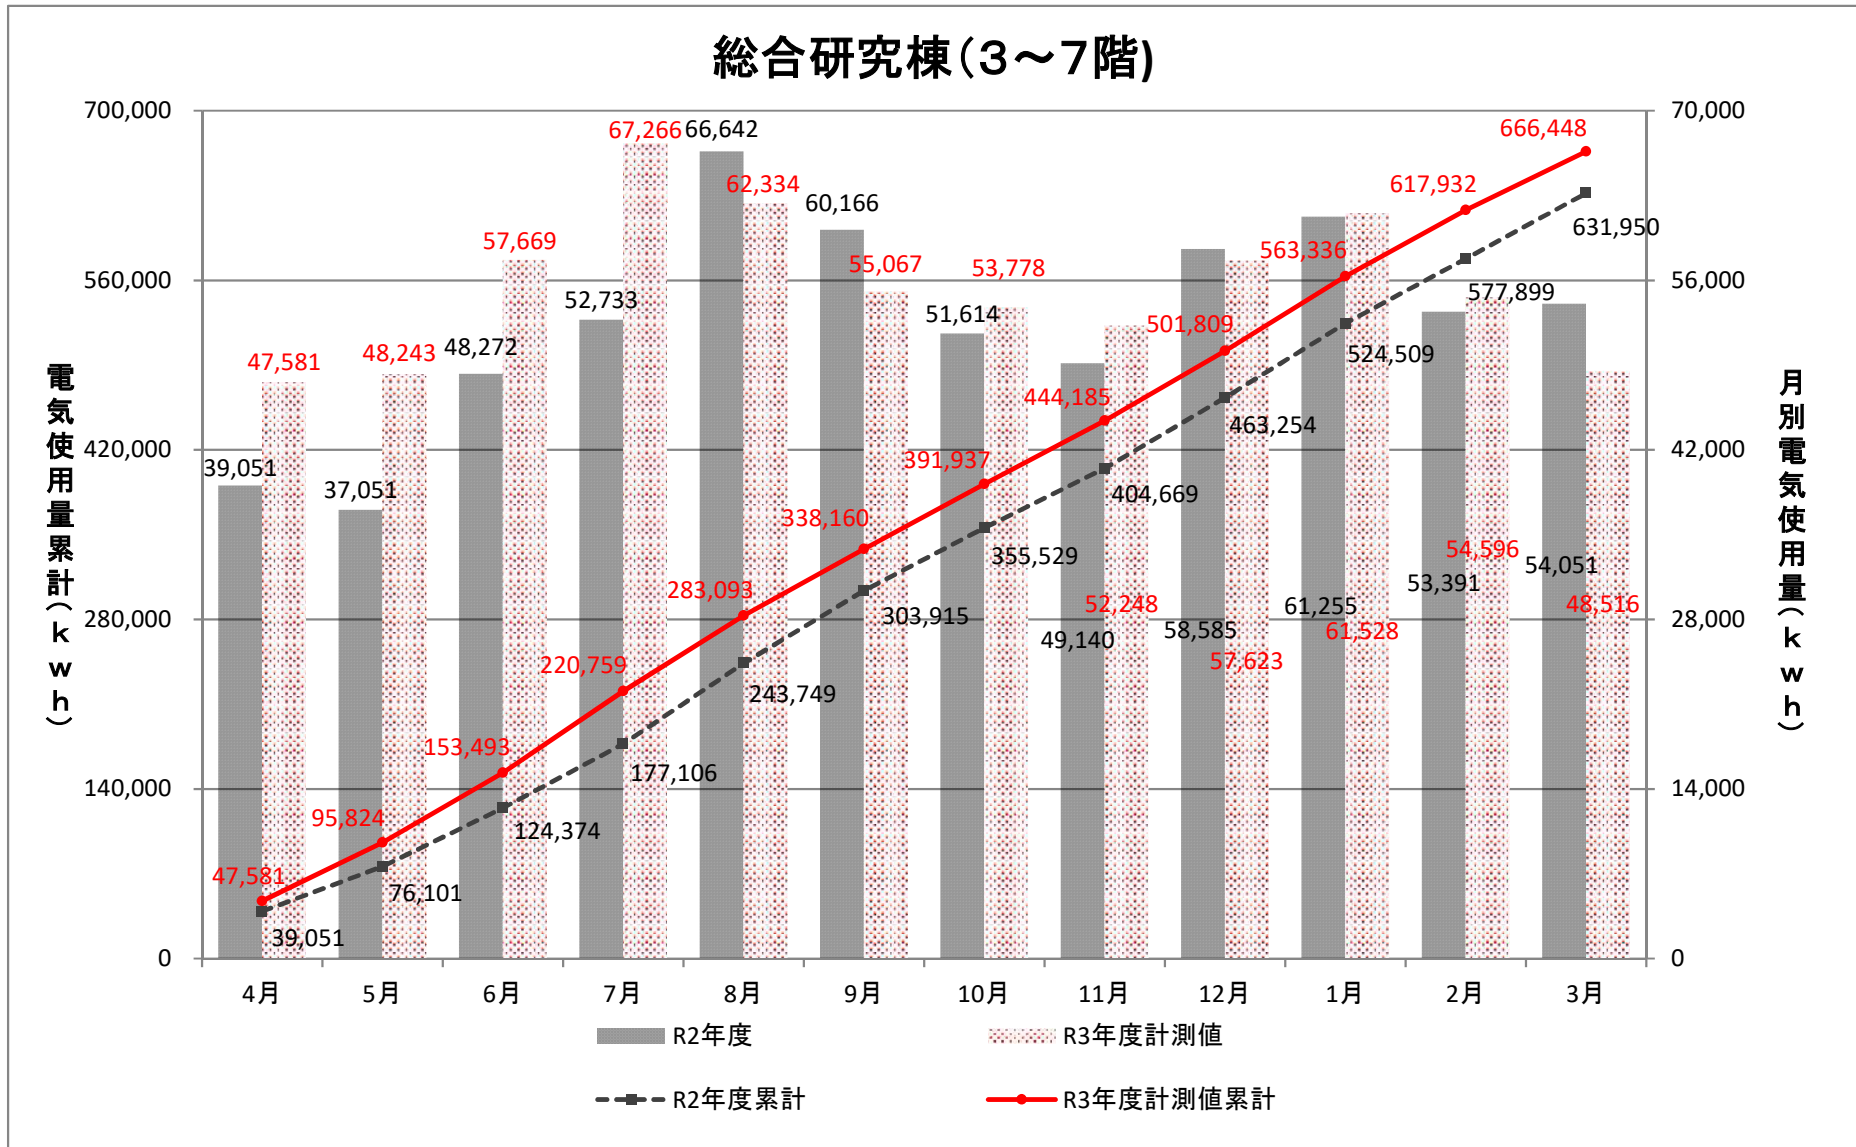

総合研究棟(3~7階)