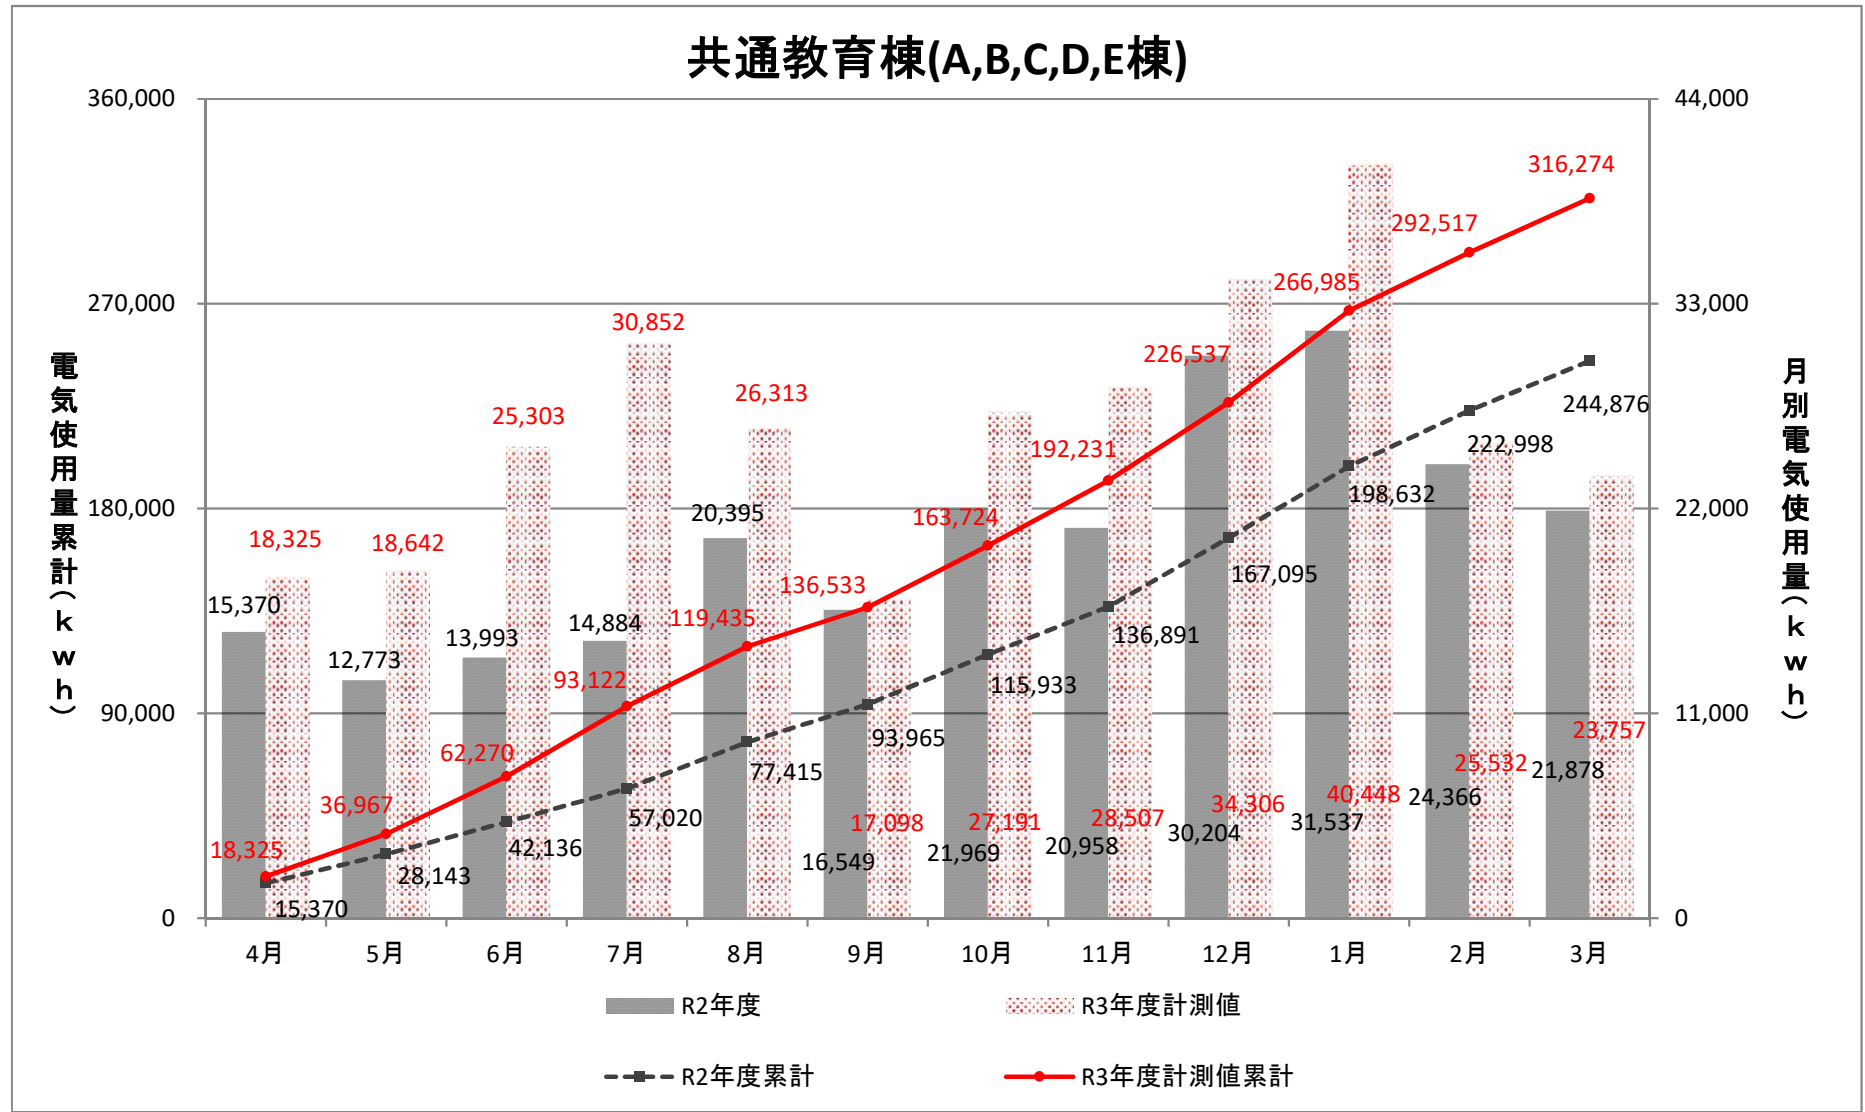

3キャンパス合計

五福キャンパス合計

杉谷キャンパス合計

高岡キャンパス合計

黒田講堂

国際機構棟

多目的施設

共通教育棟(A,B,C,D,E棟)