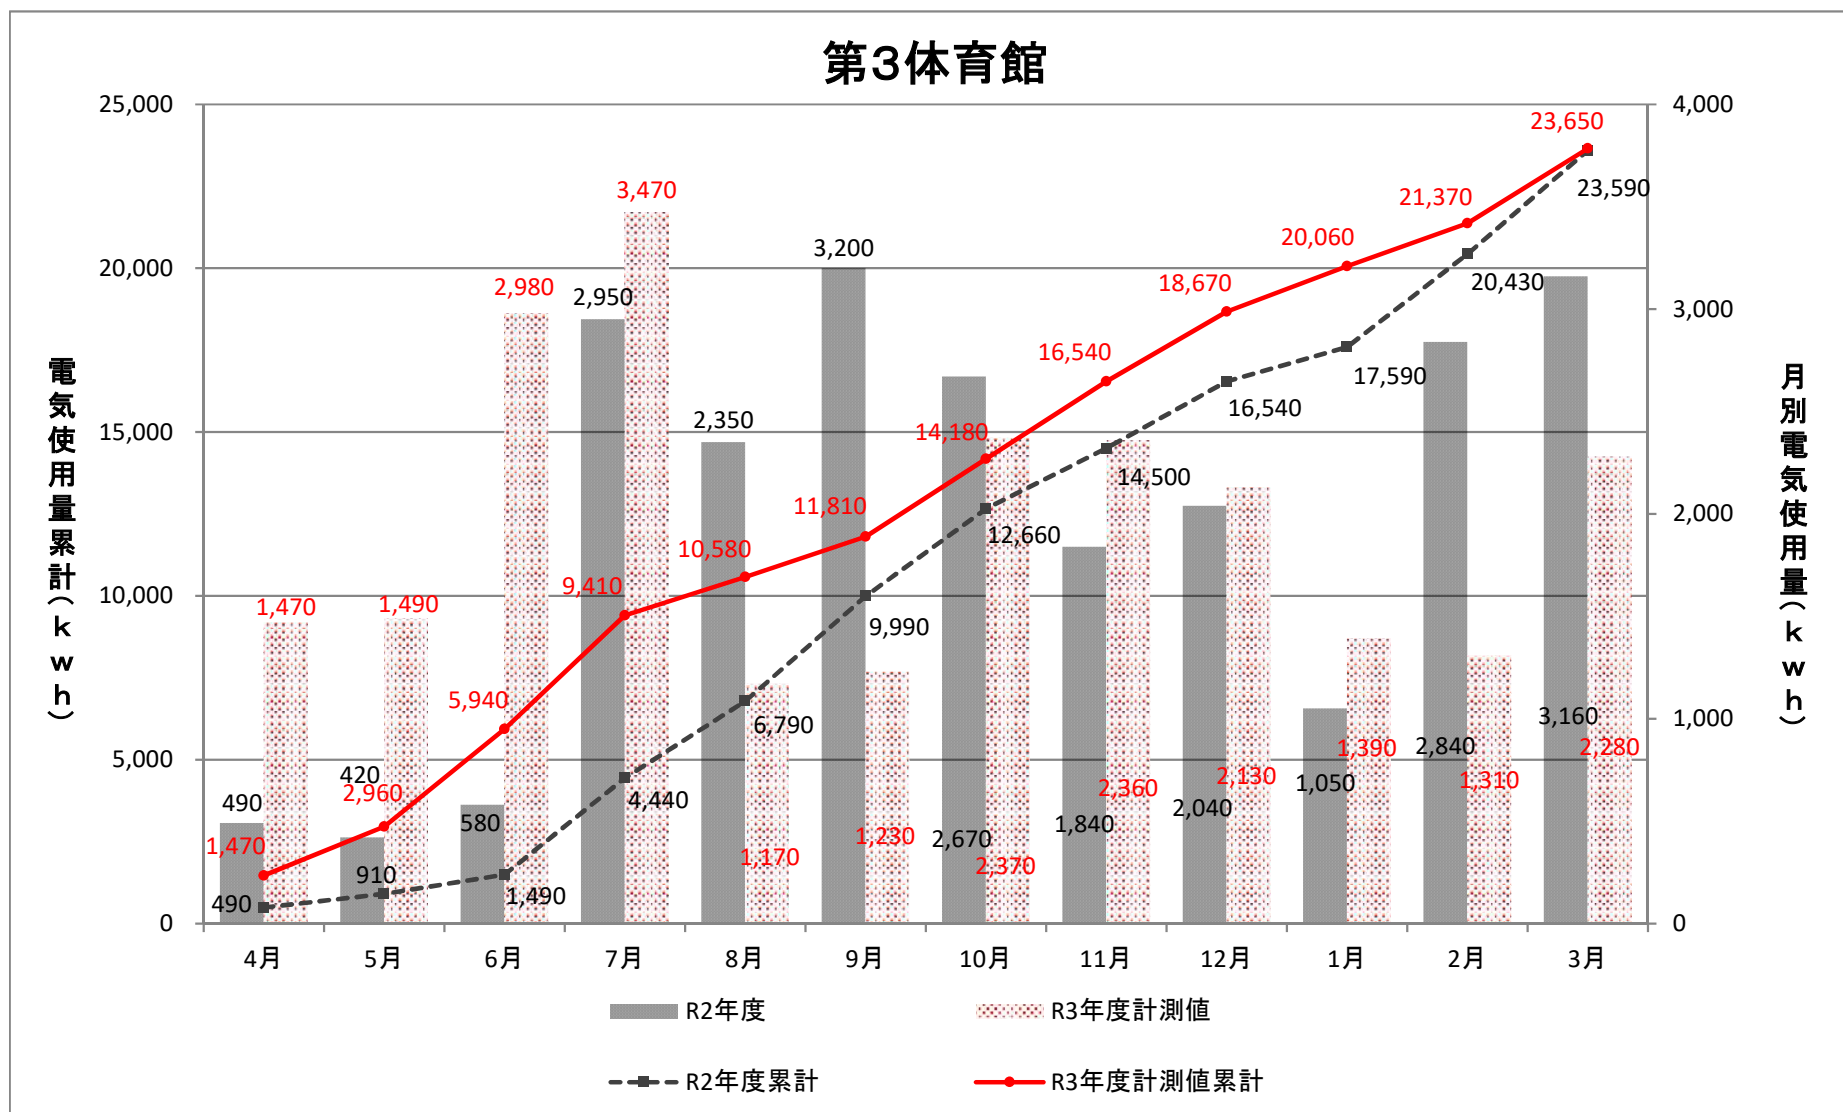

水素同位体科学研究センター

環境安全推進センター

共同利用棟

人文学部

サークル棟、更衣室、部室

第3体育館

中央ポンプ室

工学部管理棟