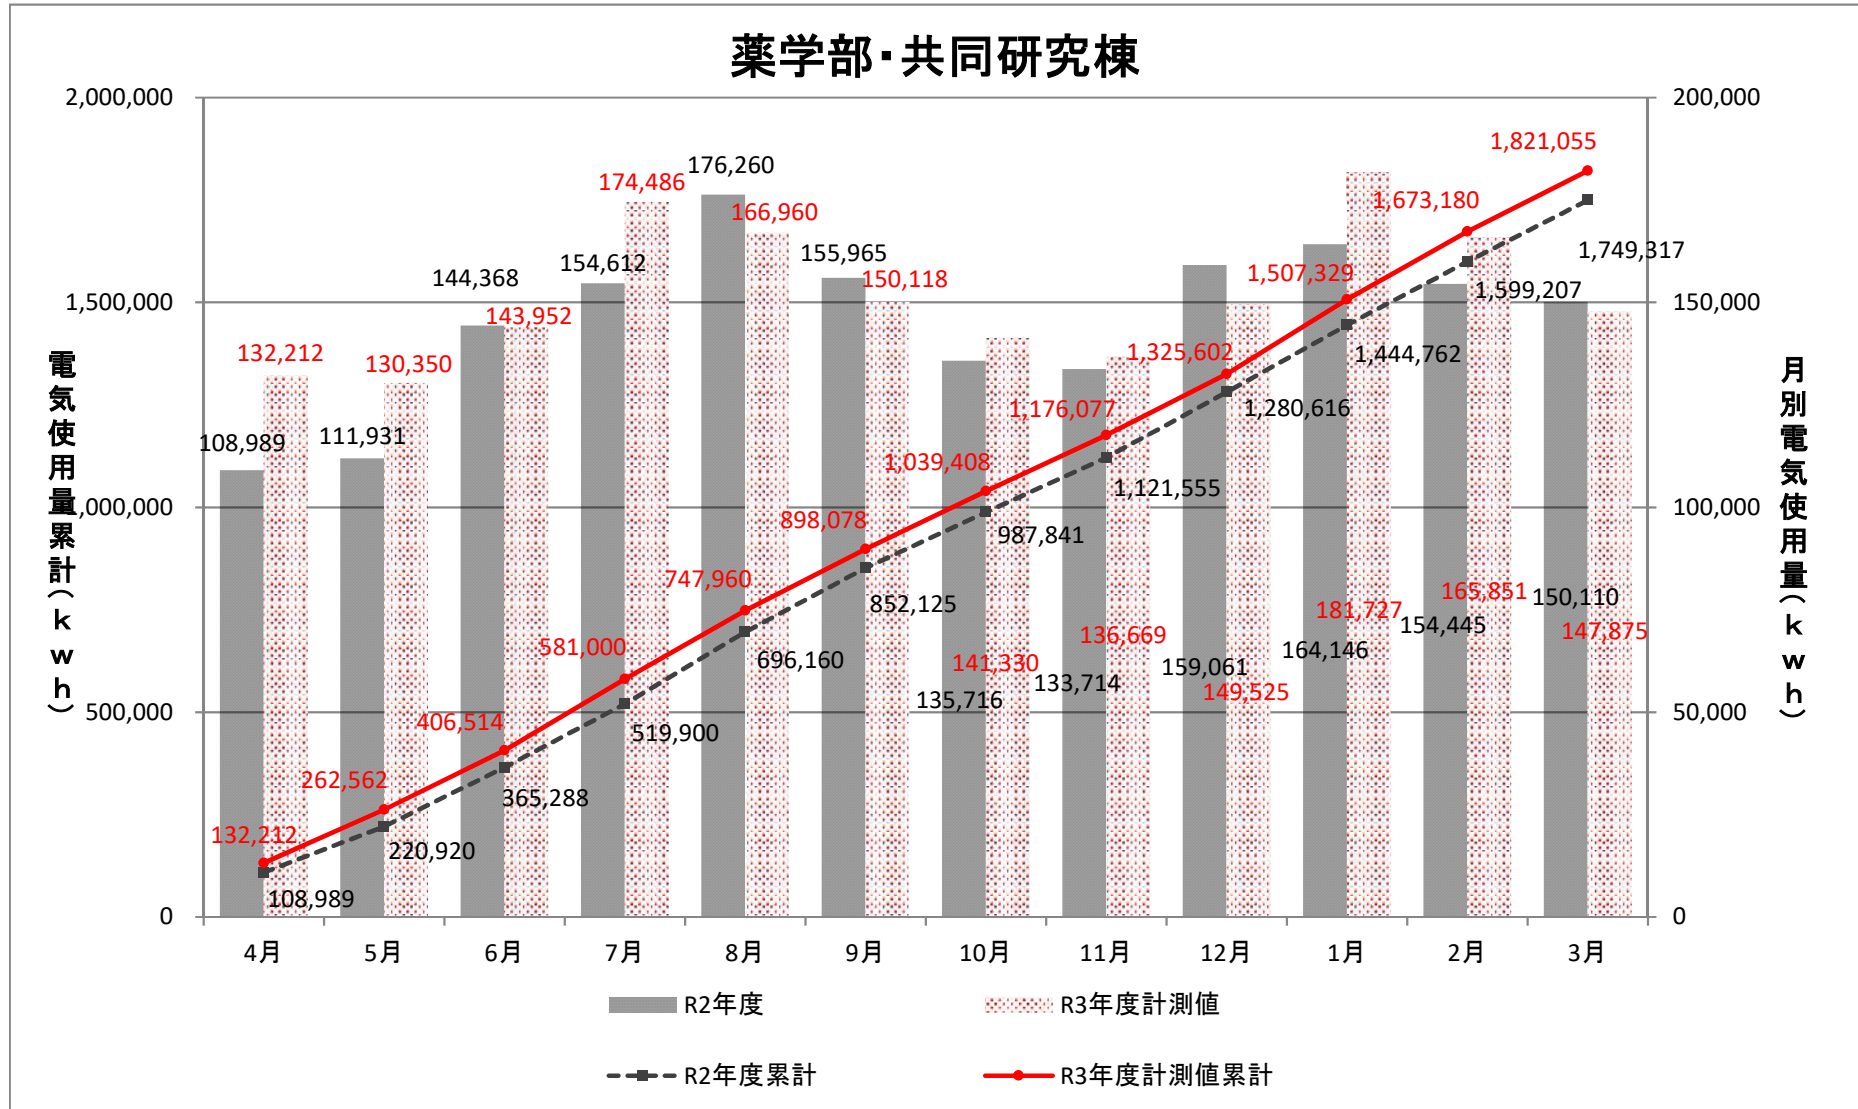

学術研究・産学連携本部

外灯その他建物

杉谷キャンパス管理棟

講義実習棟

杉谷キャンパス図書館

医学部研究棟

医・薬学部研究棟

薬学部・共同研究棟