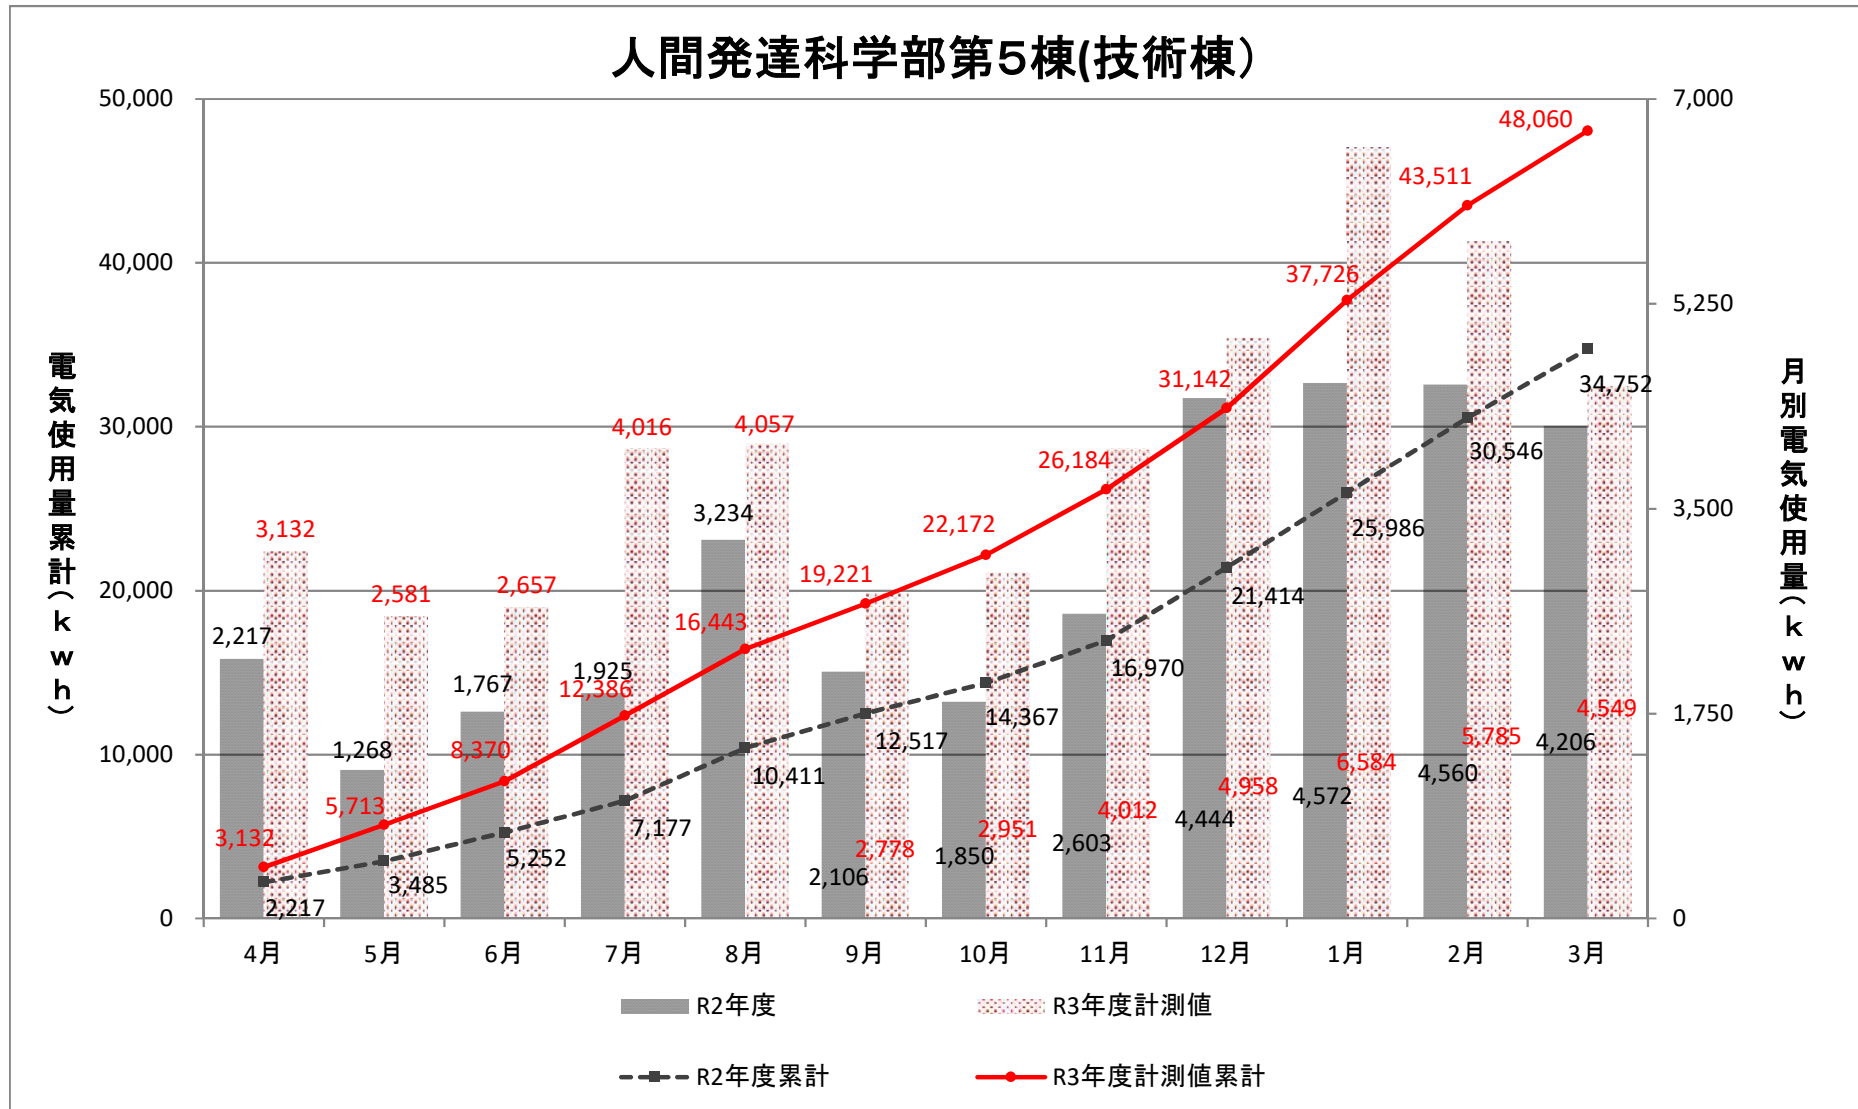

人間発達科学部第1、2棟

人間発達科学部第3棟

人間発達科学部第4棟(音楽棟)

人間発達科学部第5棟(技術棟)

人間発達科学研究実践センター

学生会館

第1体育館

第2体育館