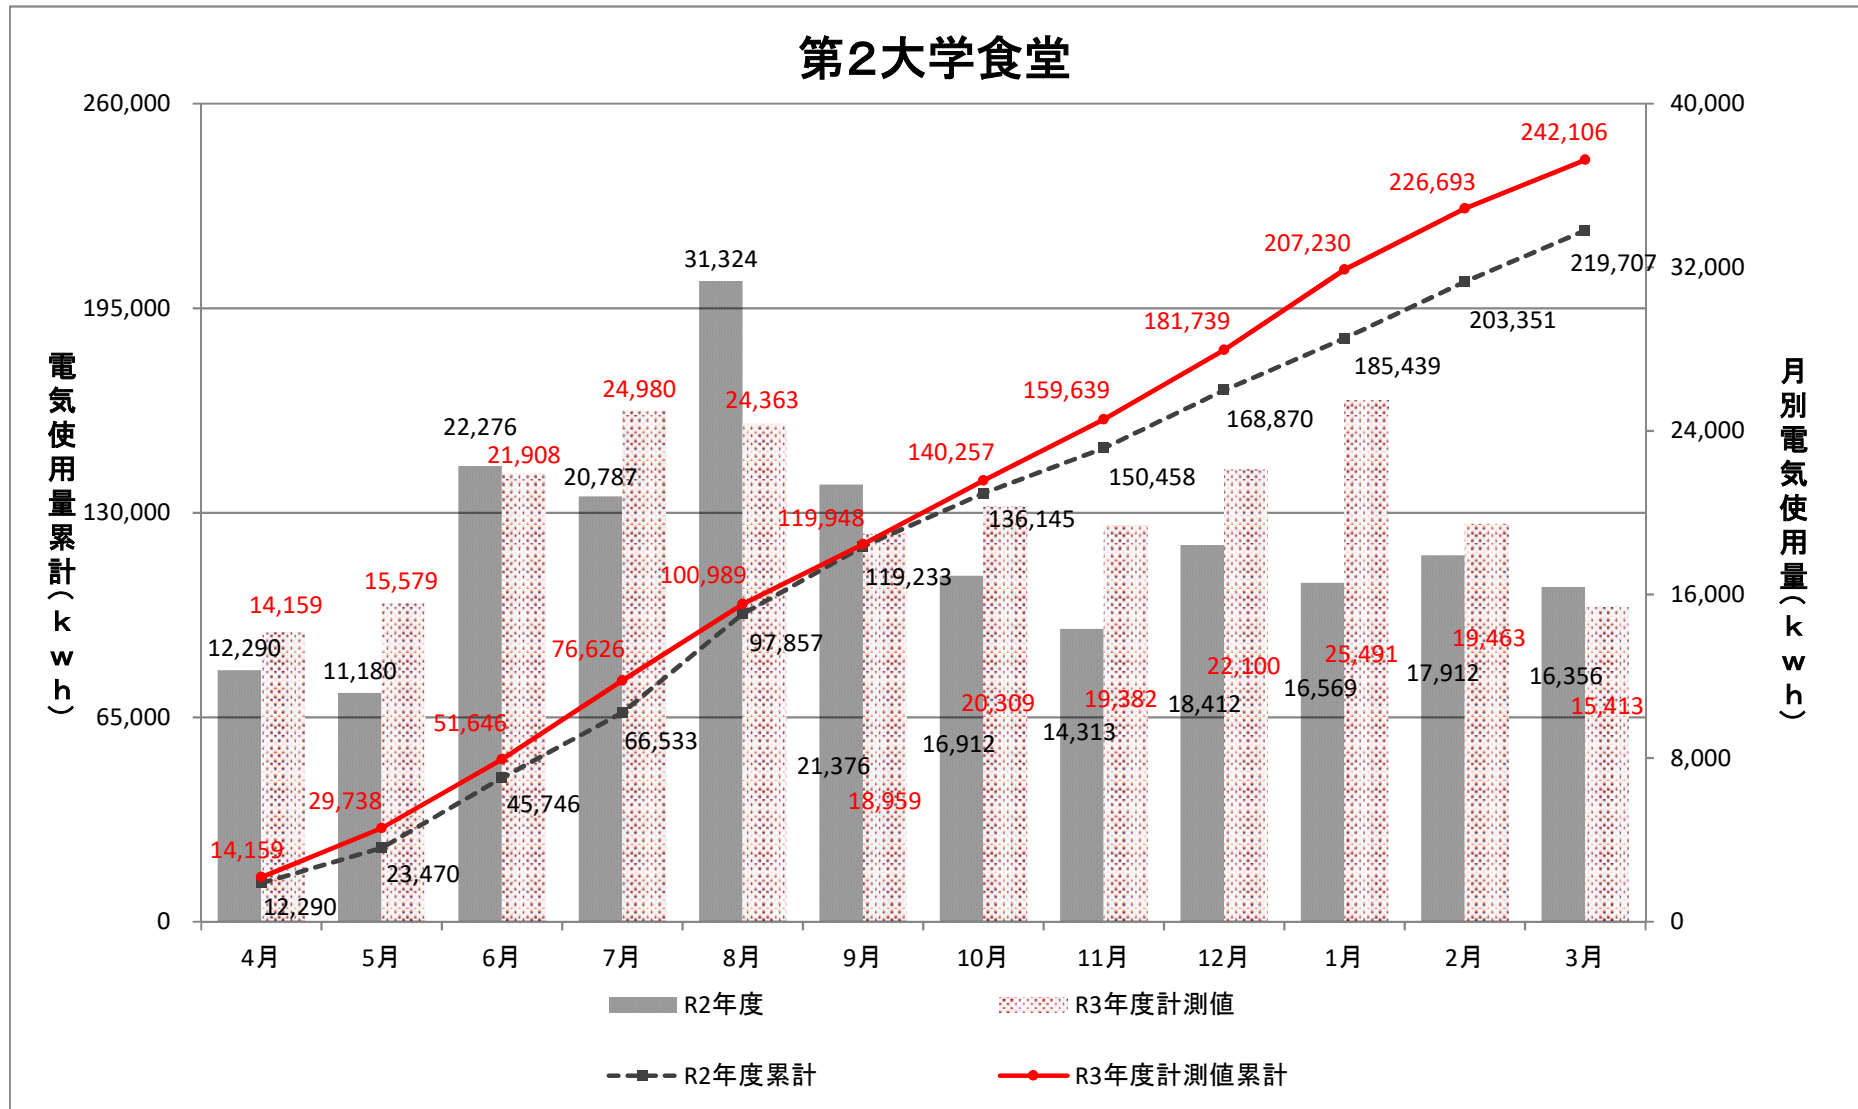

大学院実験研究棟

高電圧実験室

エネルギーセンター

実習工場

創造工学センター

第2大学食堂

総合教育研究棟(工学系)

都市デザイン学部 実験実習棟