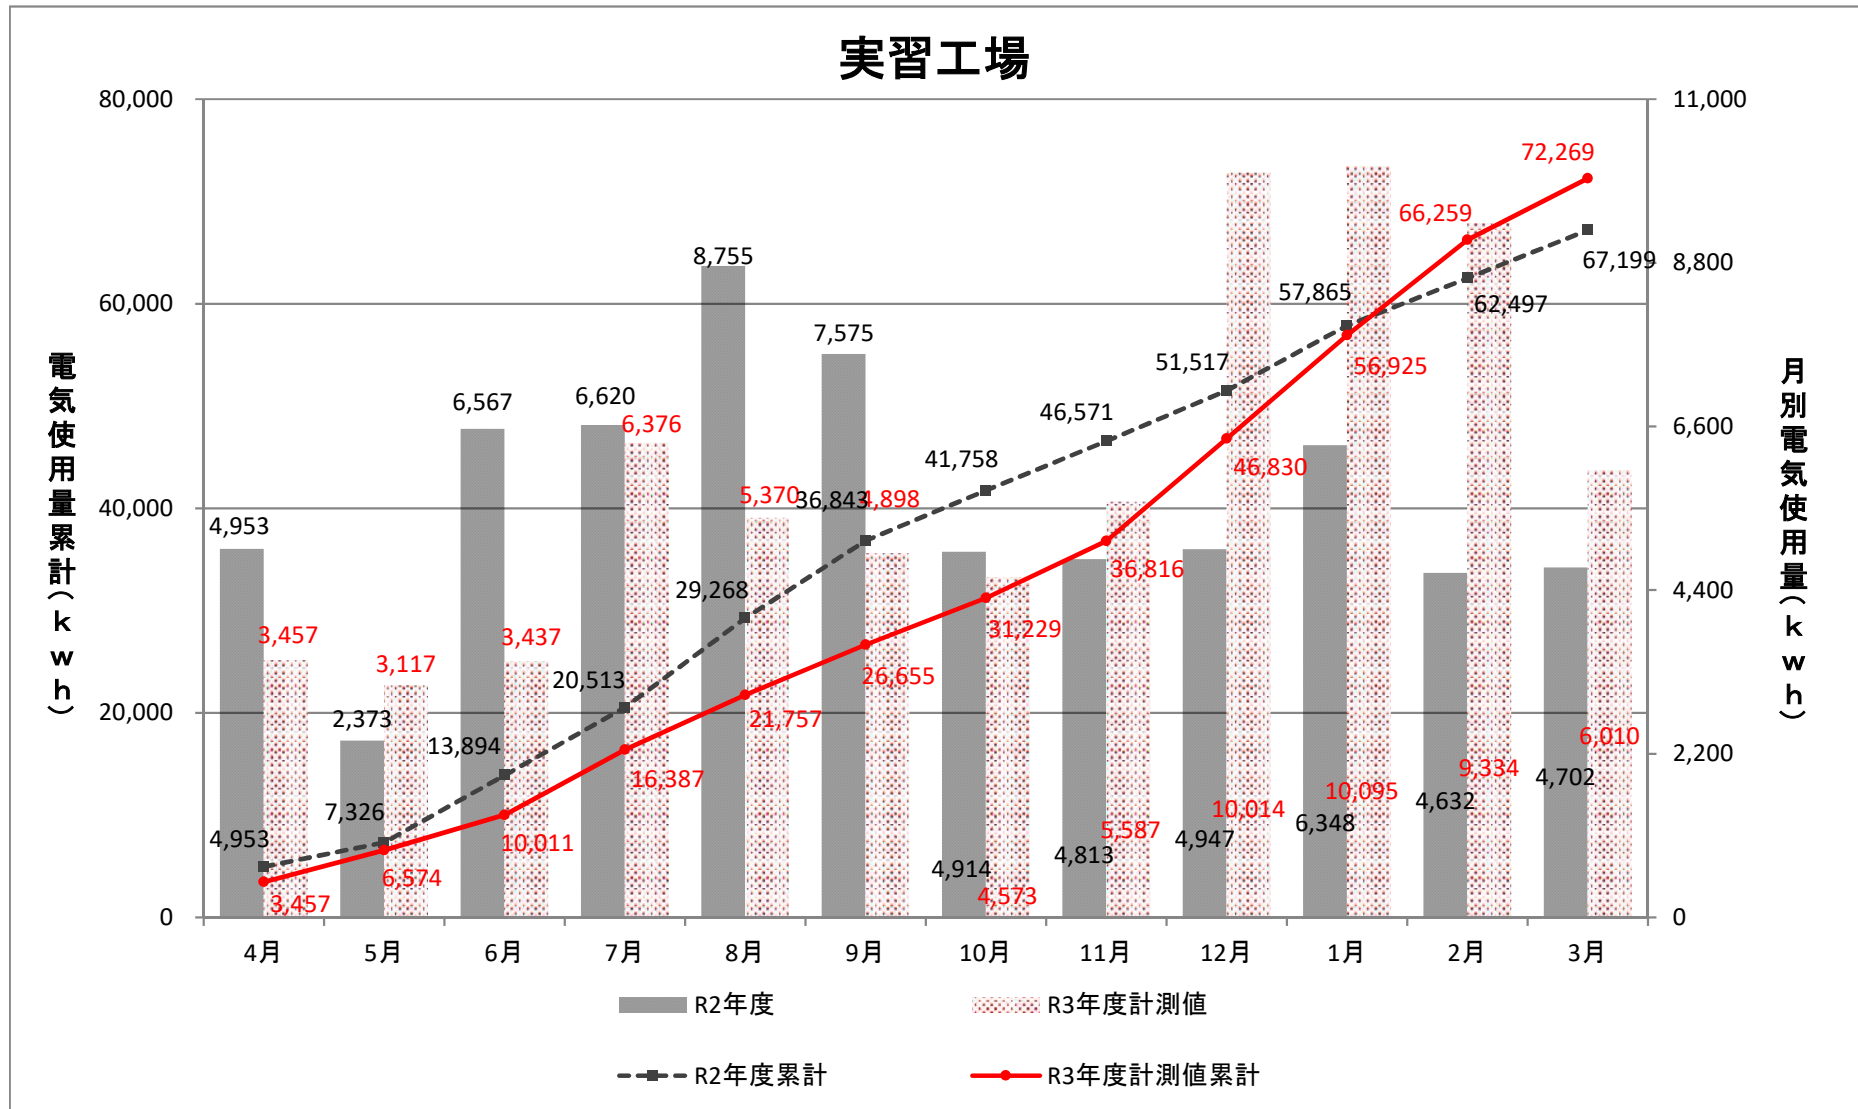

大学院実験研究棟

高電圧実験室

エネルギーセンター

実習工場

創造工学センター

第2大学食堂

総合教育研究棟(工学系)

都市デザイン学部 実験実習棟