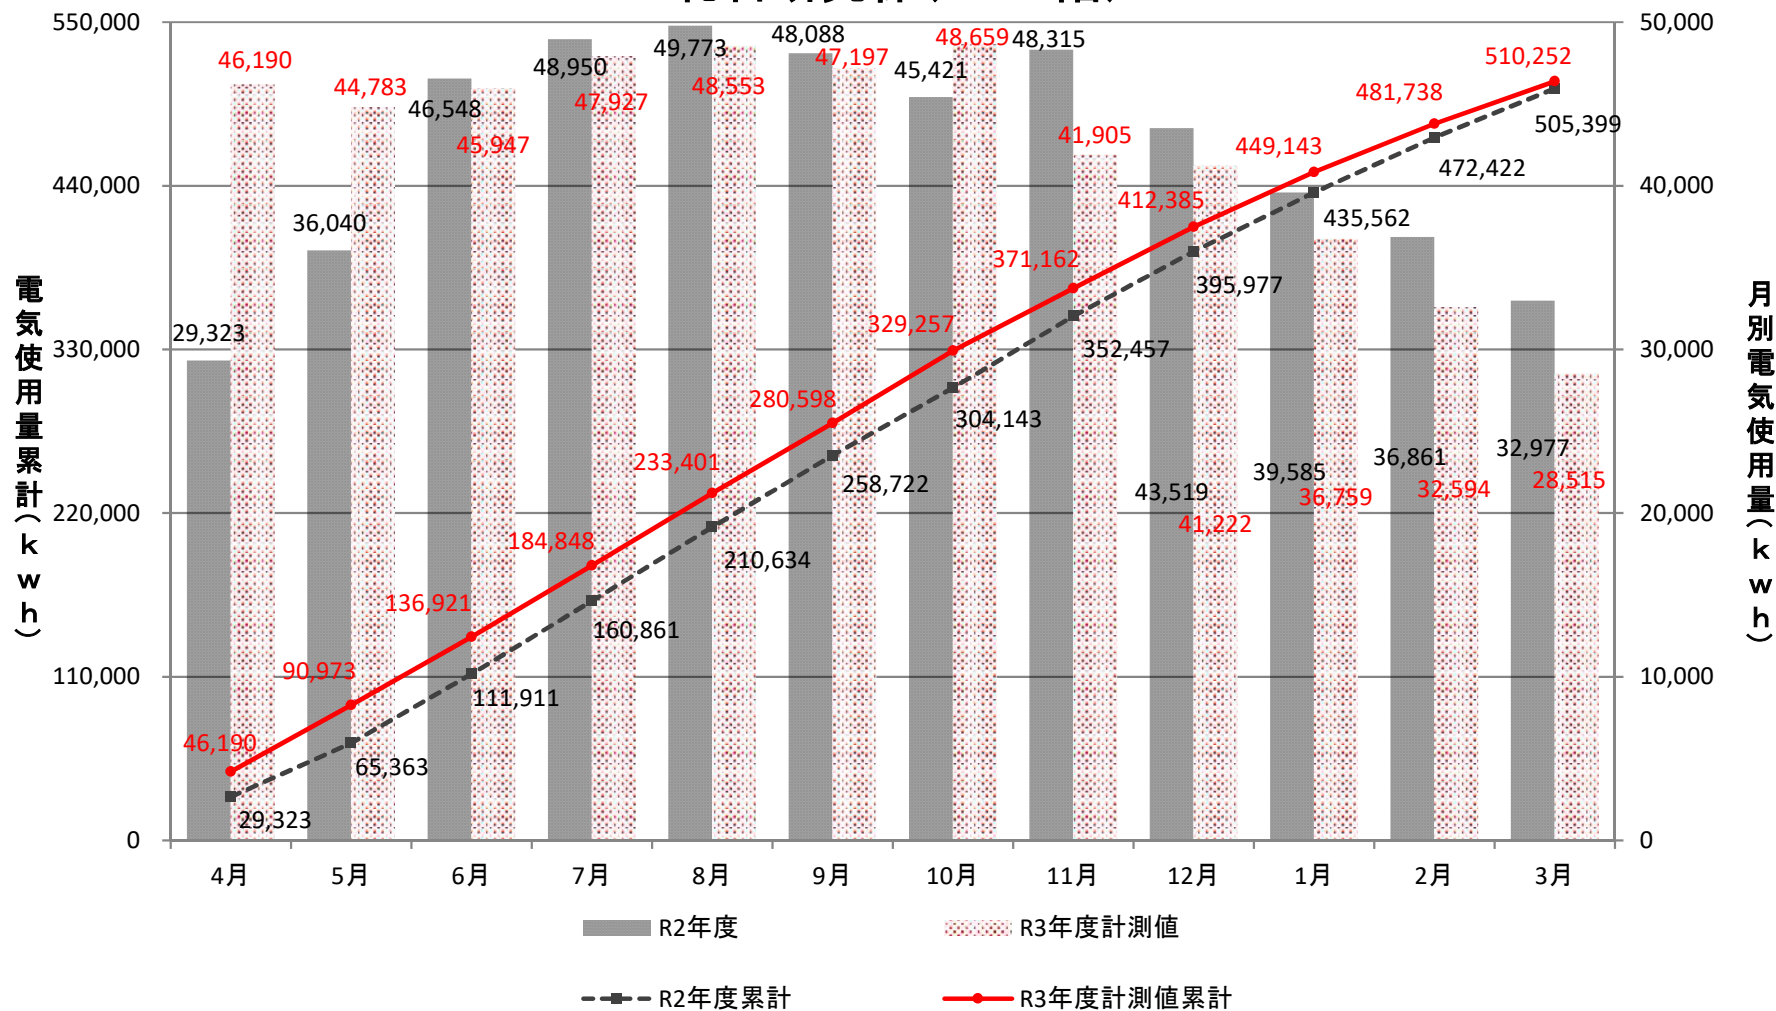

総合研究棟(1~2階)