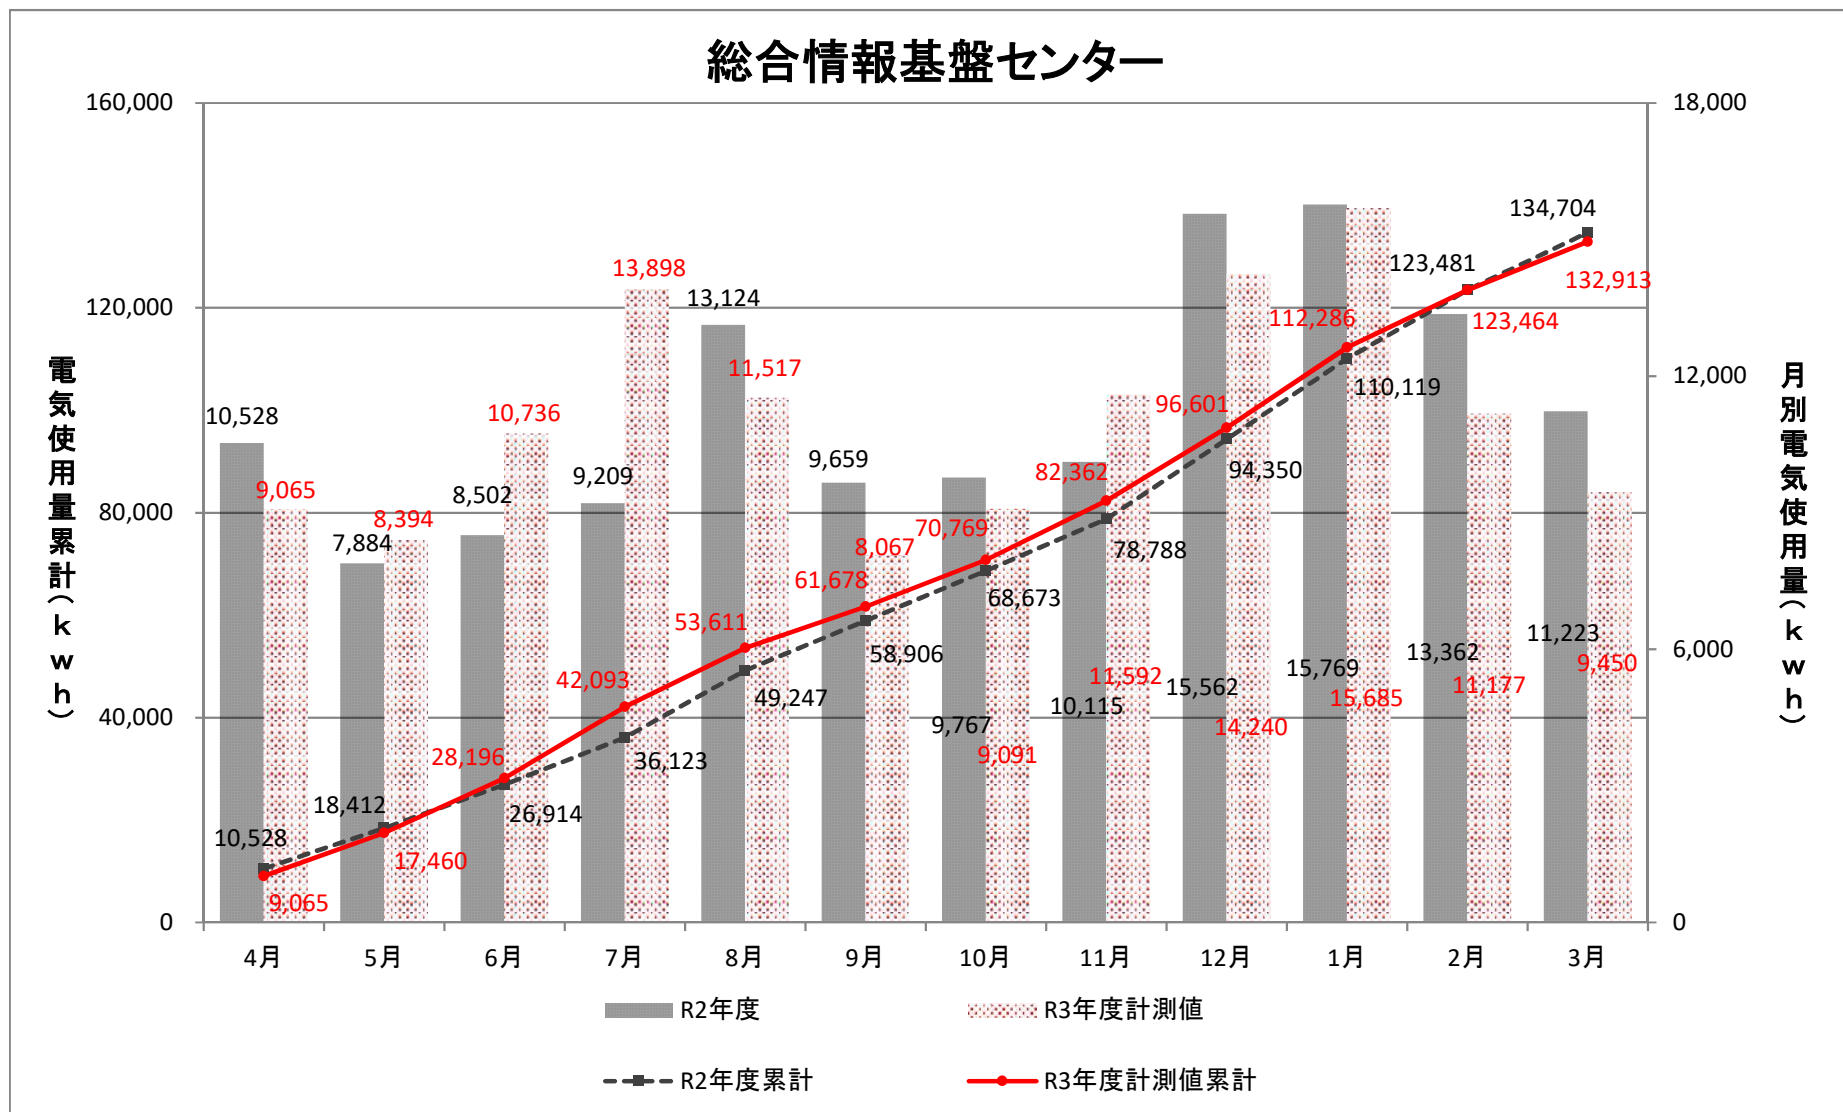

理学部2号館(水素研側、増築)

総合研究棟(3~7階)

総合研究棟(1~2階)

温室

極低温量子科学研究センター

総合情報基盤センター

データセンター棟

放射性同位元素総合実験室