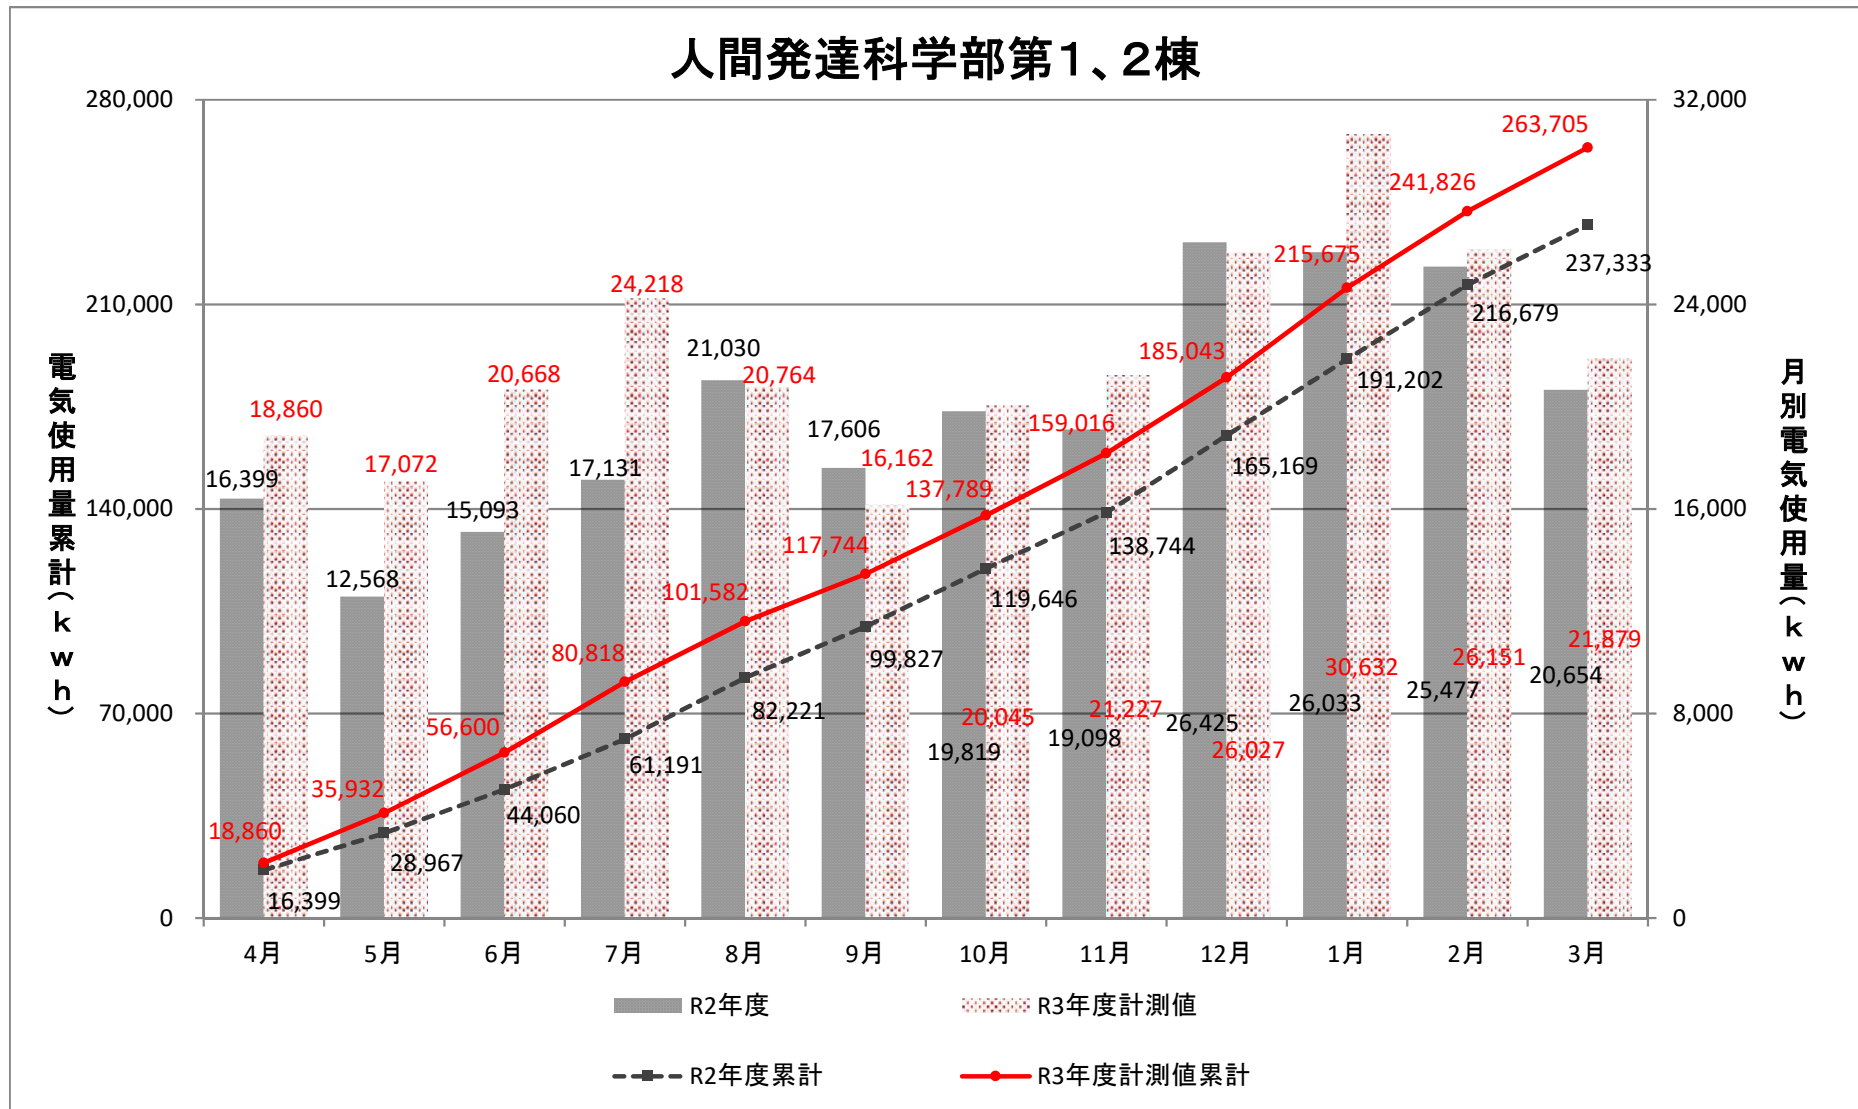

人間発達科学部第1、2棟