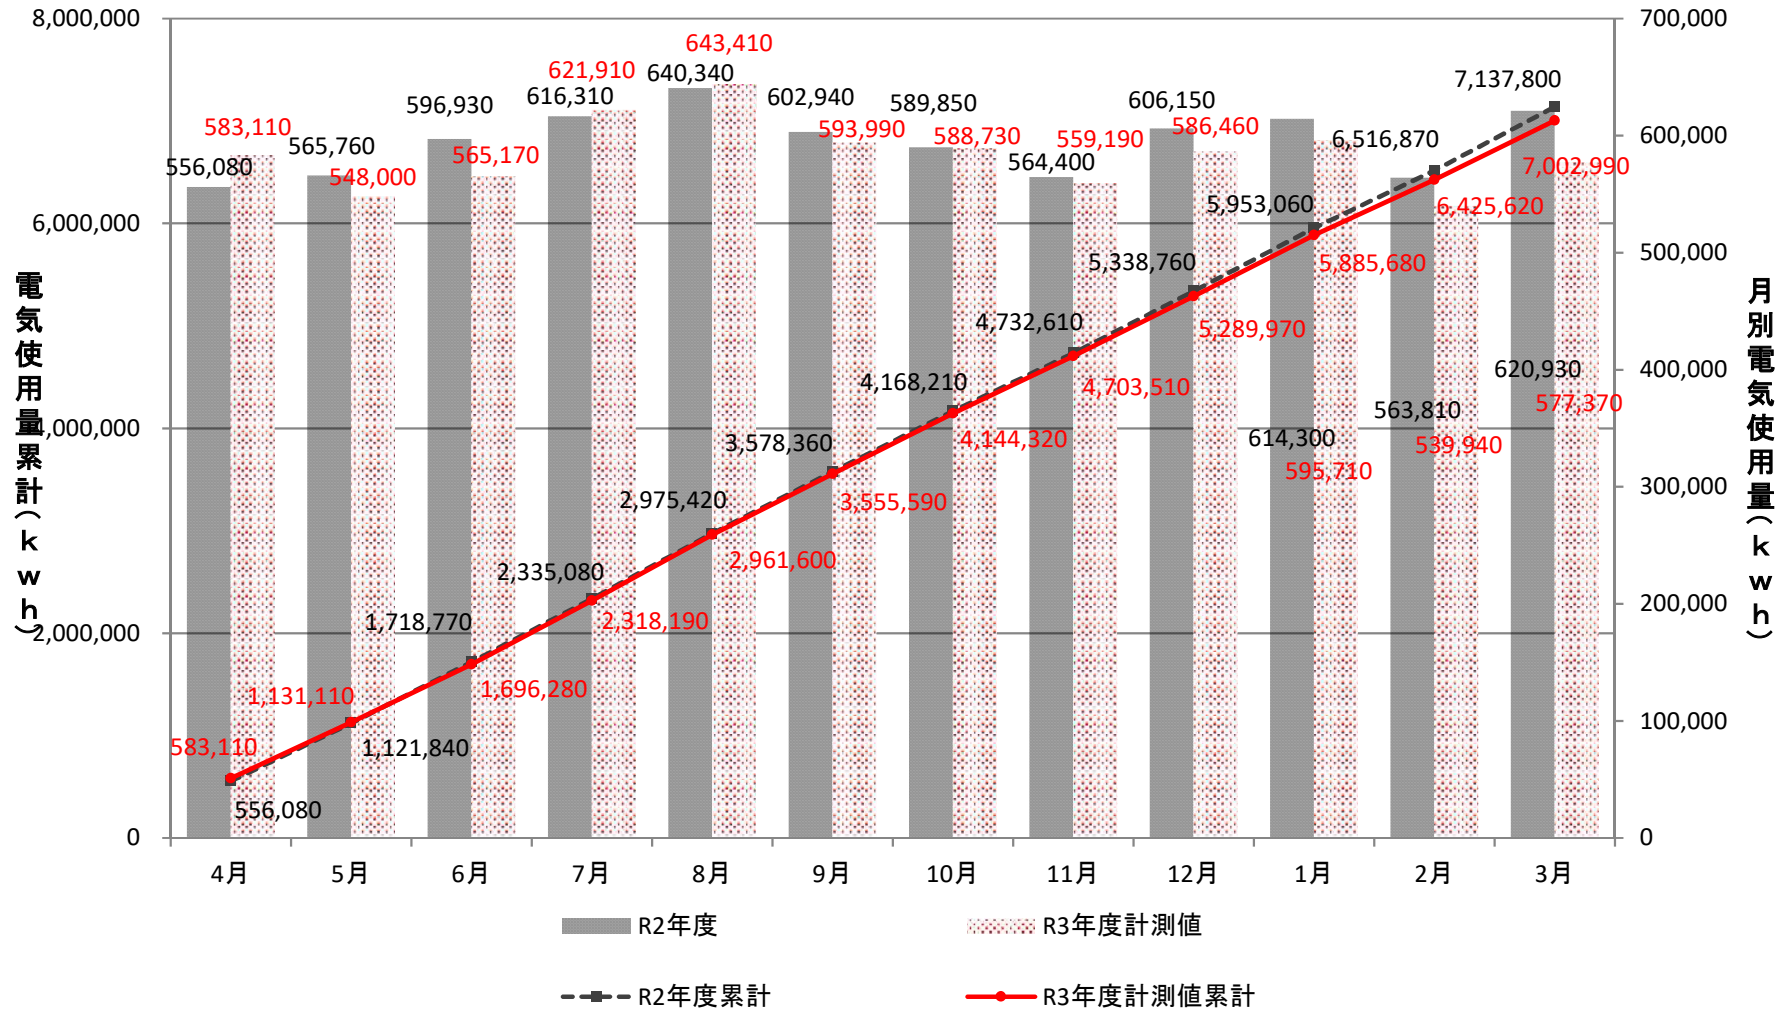

看護学科研究棟

和漢医薬学総合研究棟

生命科学先端研究ユニット

医薬イノベーションセンター

附属病院(病棟以外)

病棟

中央機械室等

A(管理)棟