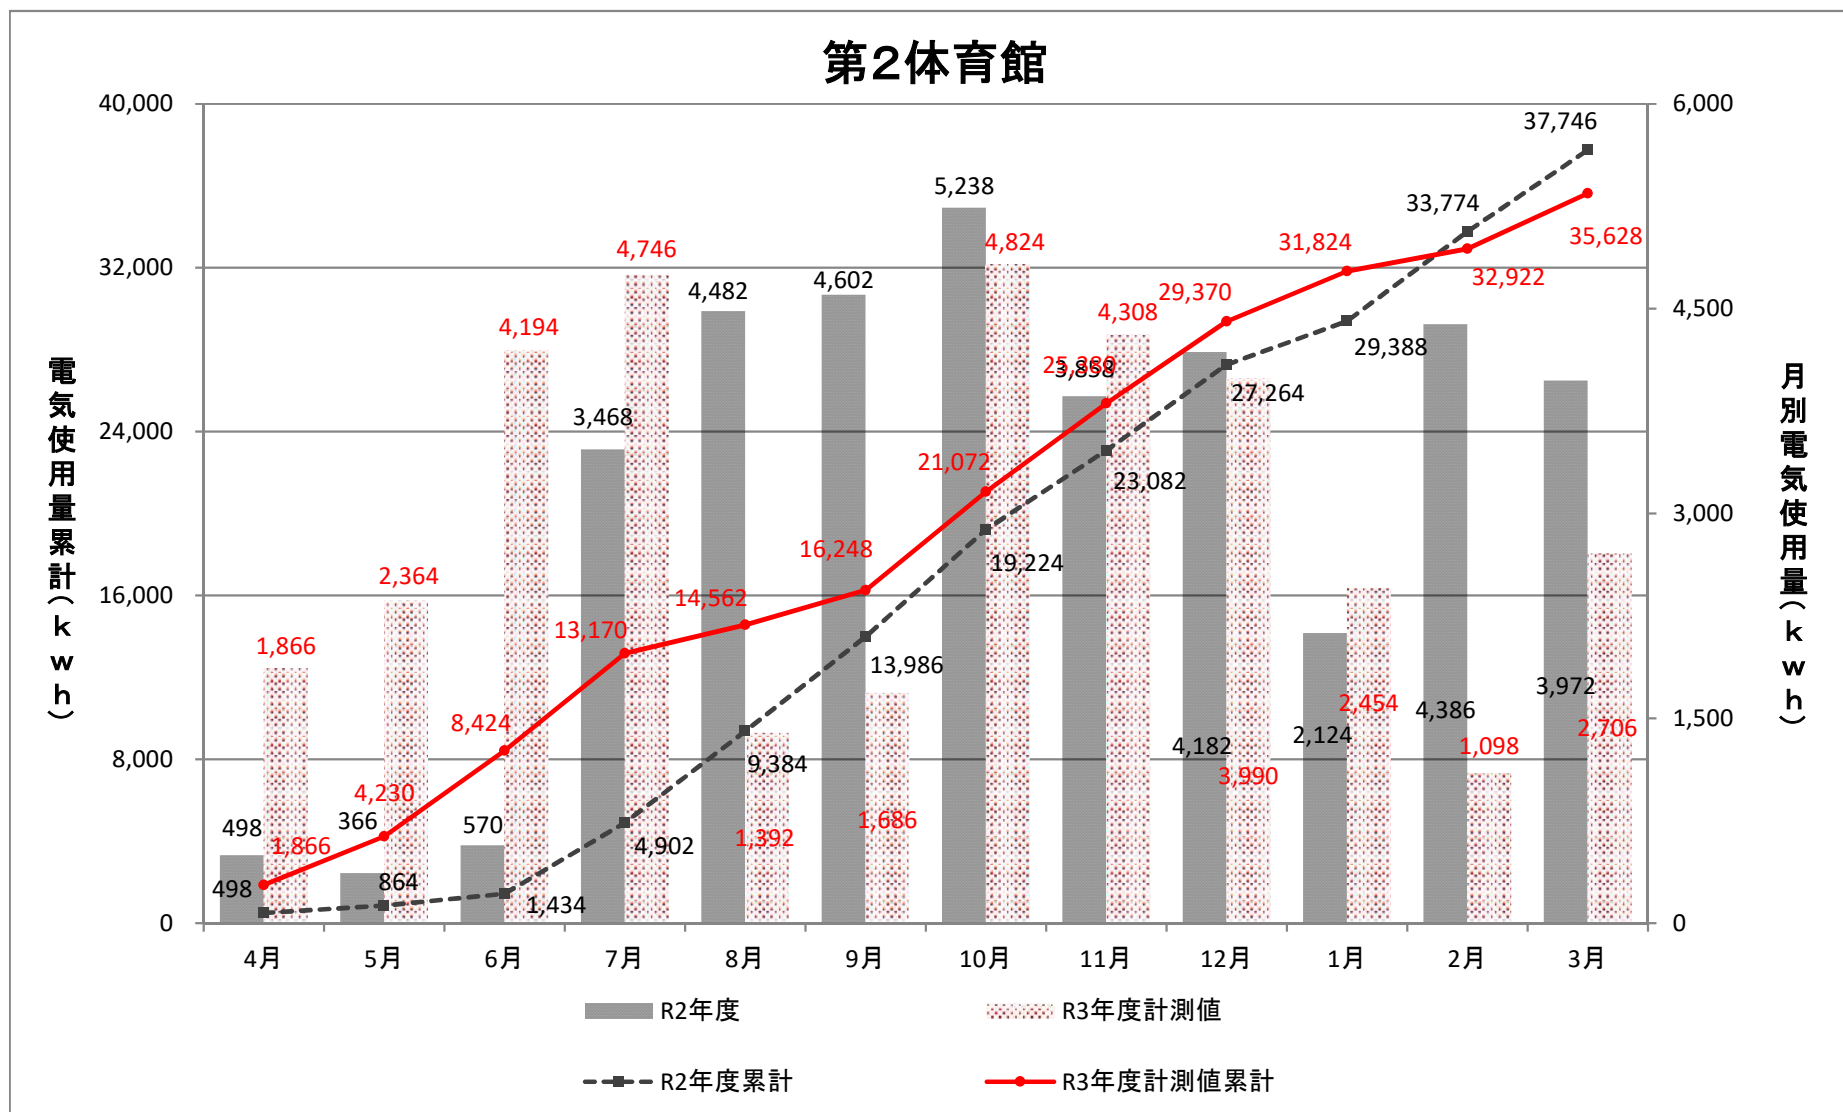

人間発達科学部第1、2棟

人間発達科学部第3棟

人間発達科学部第4棟(音楽棟)

人間発達科学部第5棟(技術棟)

人間発達科学研究実践センター

学生会館

第1体育館

第2体育館