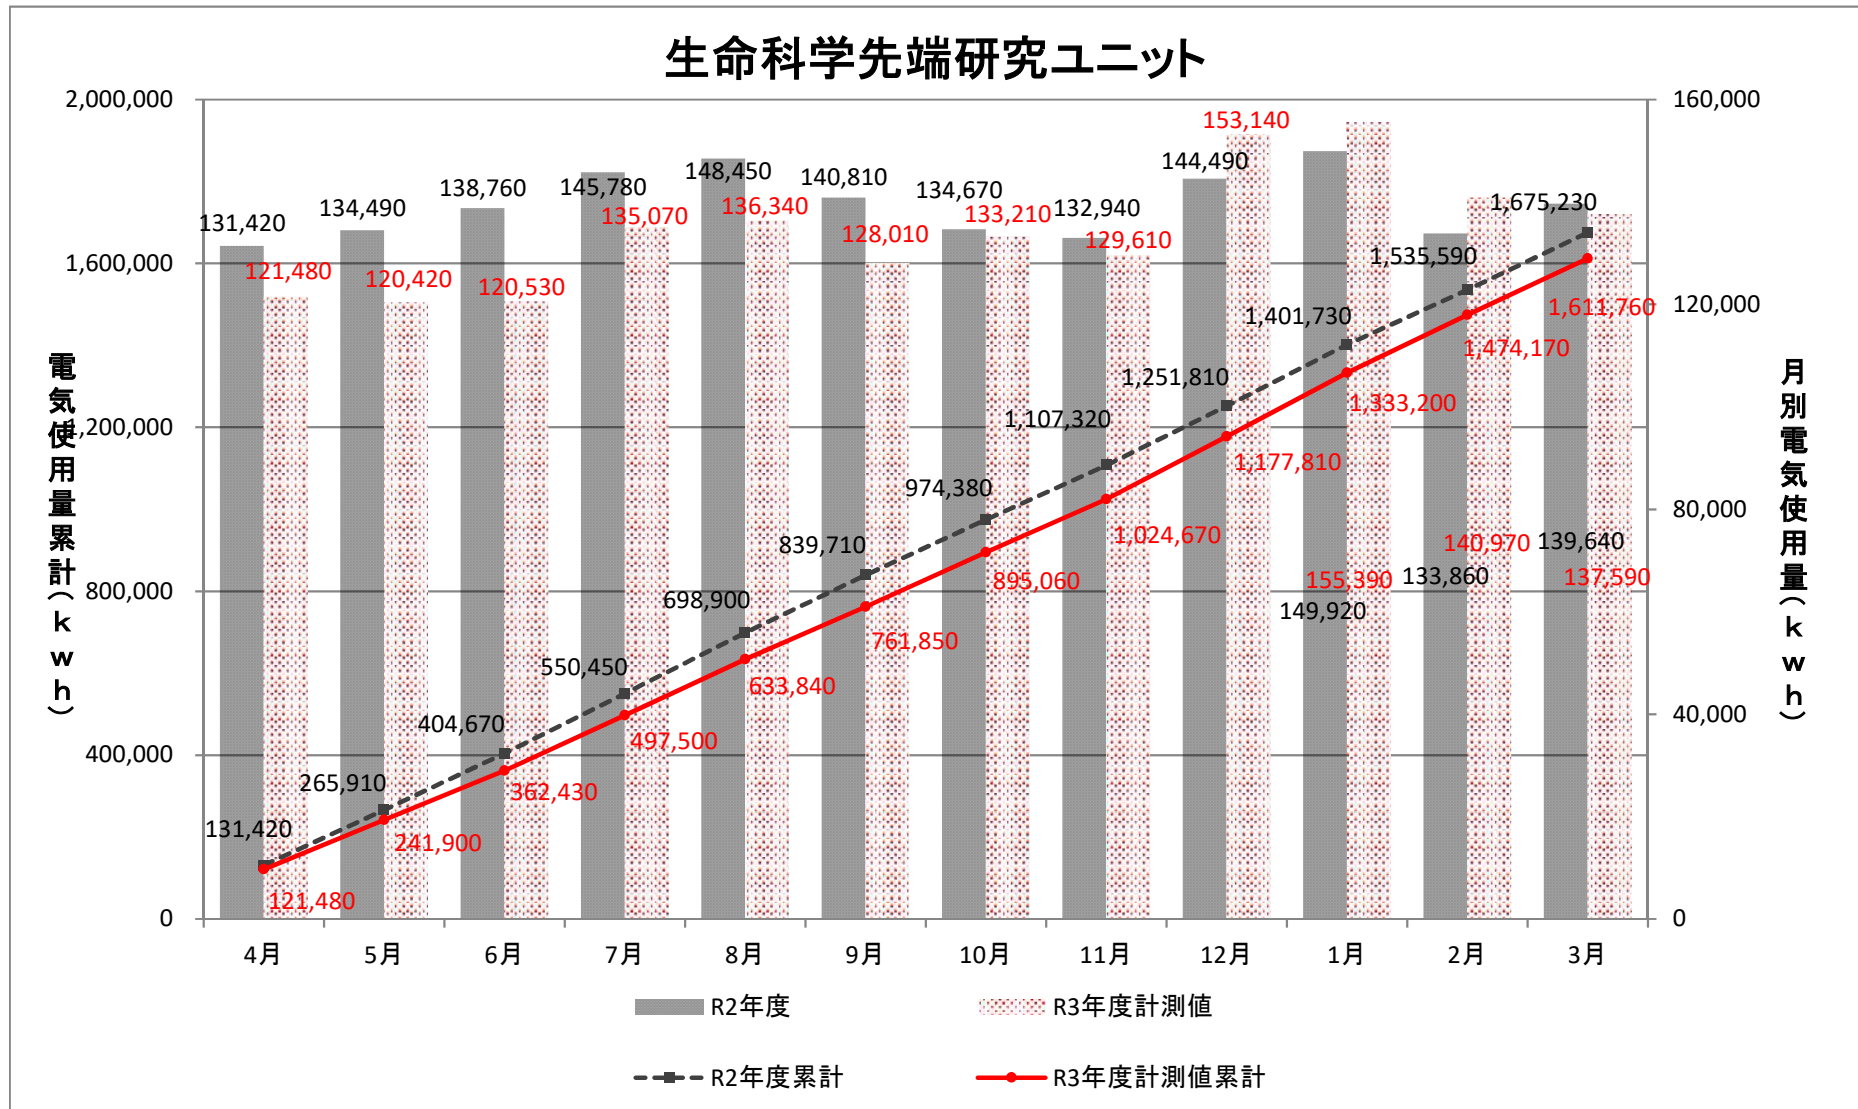

生命科学先端研究ユニット