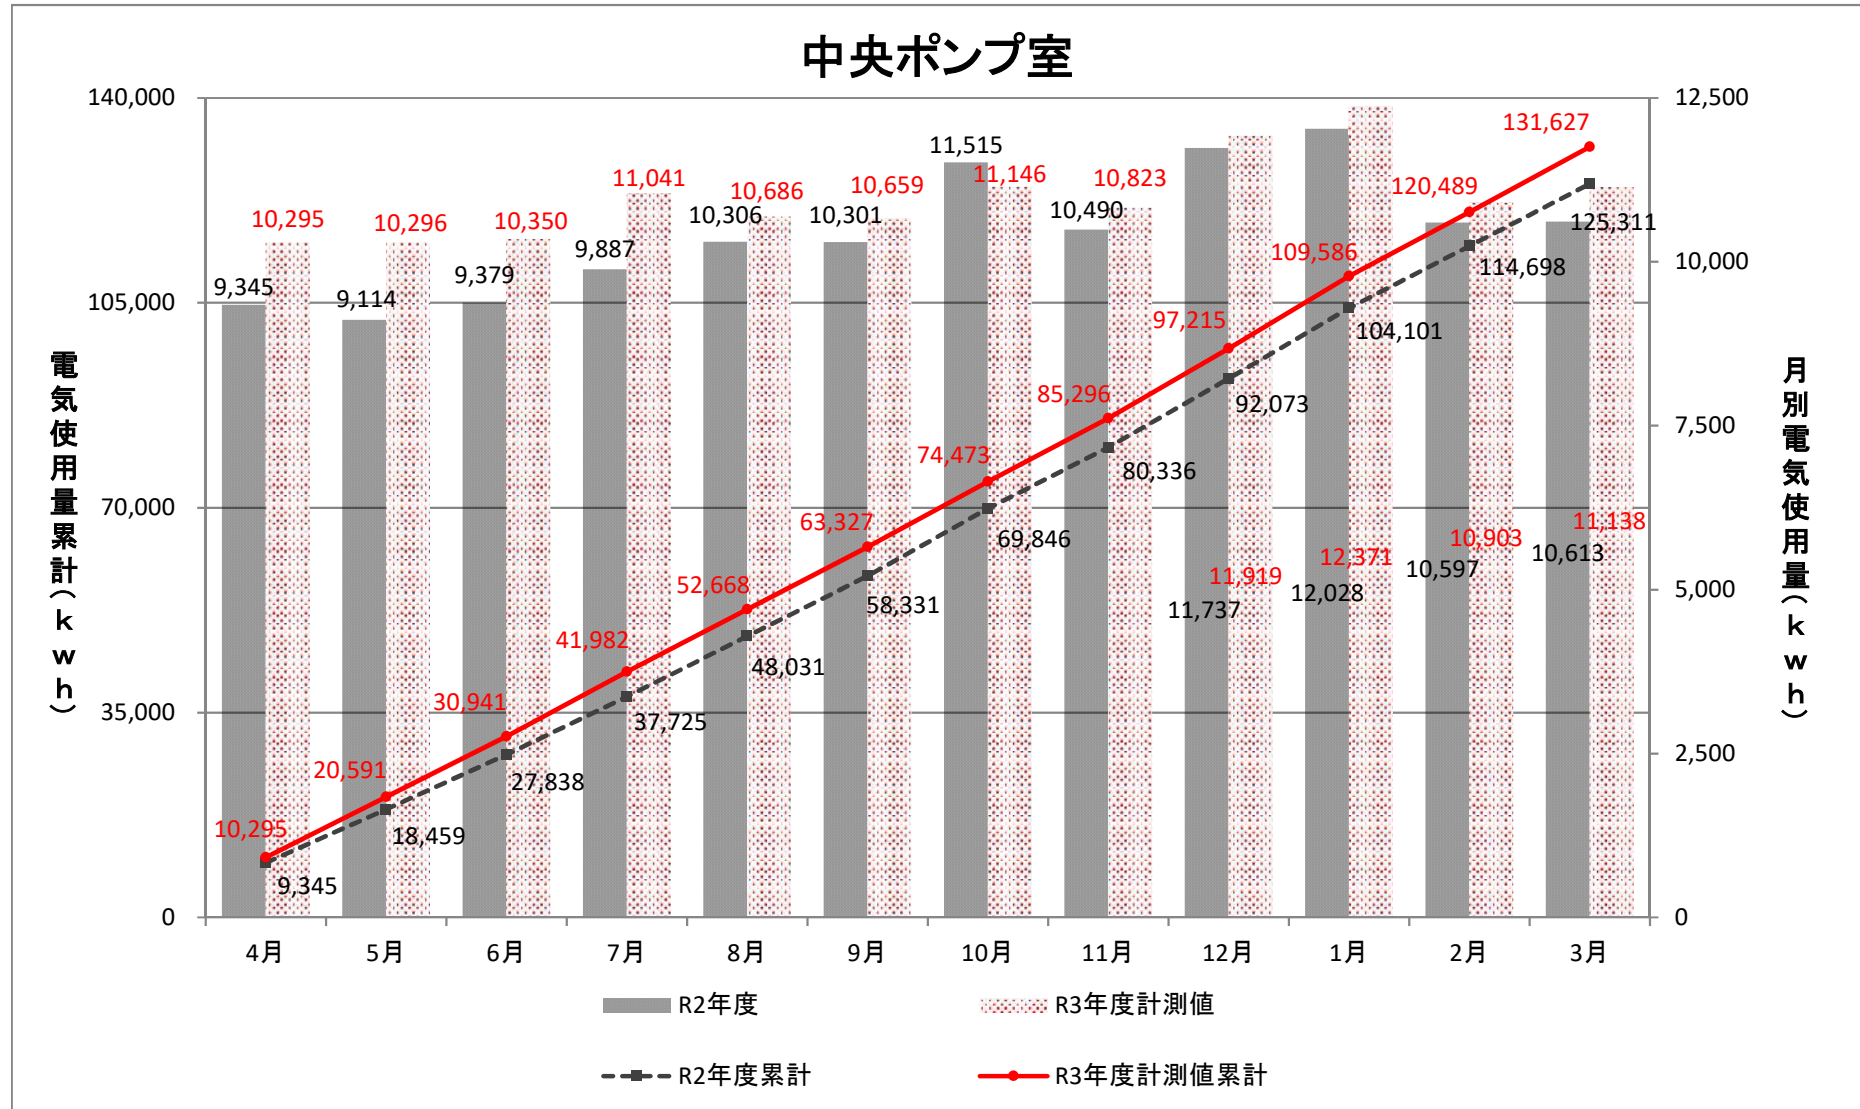

水素同位体科学研究センター

環境安全推進センター

共同利用棟

人文学部

サークル棟、更衣室、部室

第3体育館

中央ポンプ室

工学部管理棟