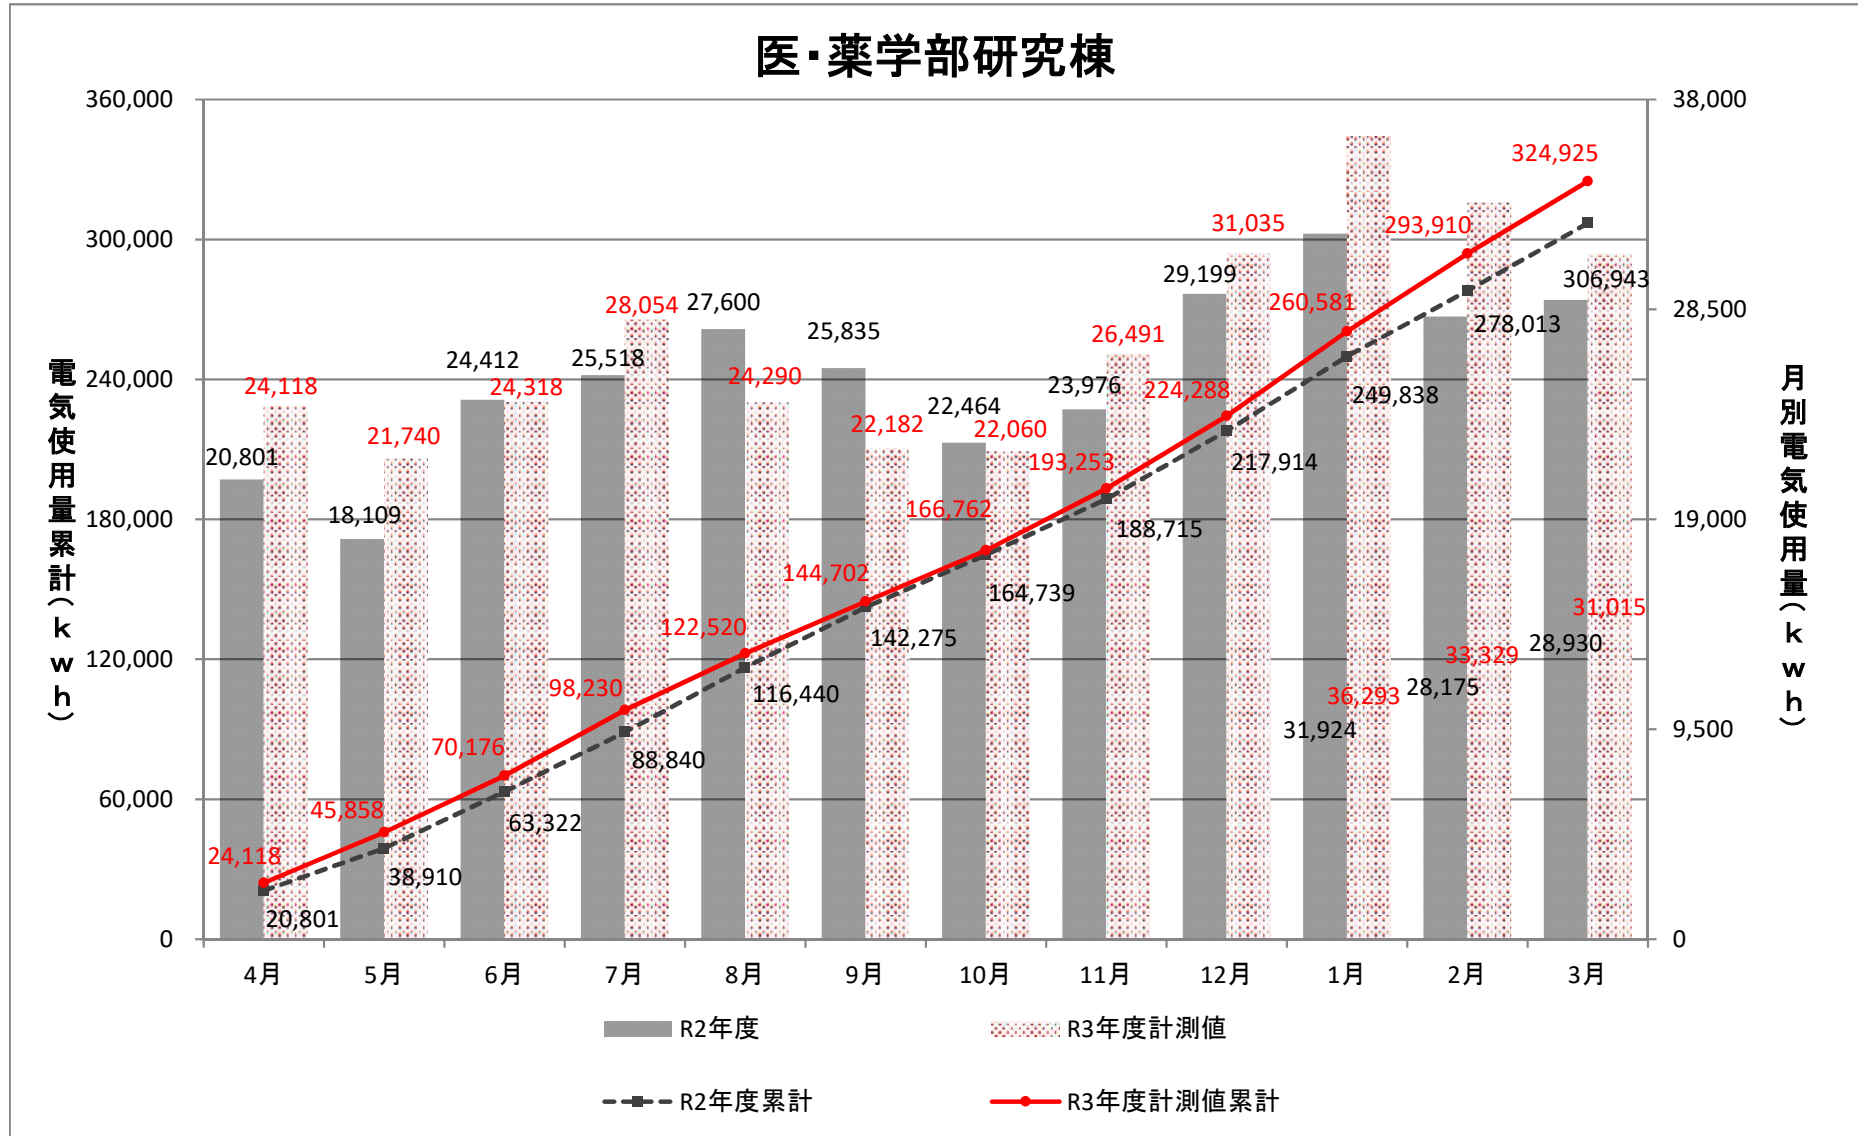

学術研究・産学連携本部

外灯その他建物

杉谷キャンパス管理棟

講義実習棟

杉谷キャンパス図書館

医学部研究棟

医・薬学部研究棟

薬学部・共同研究棟