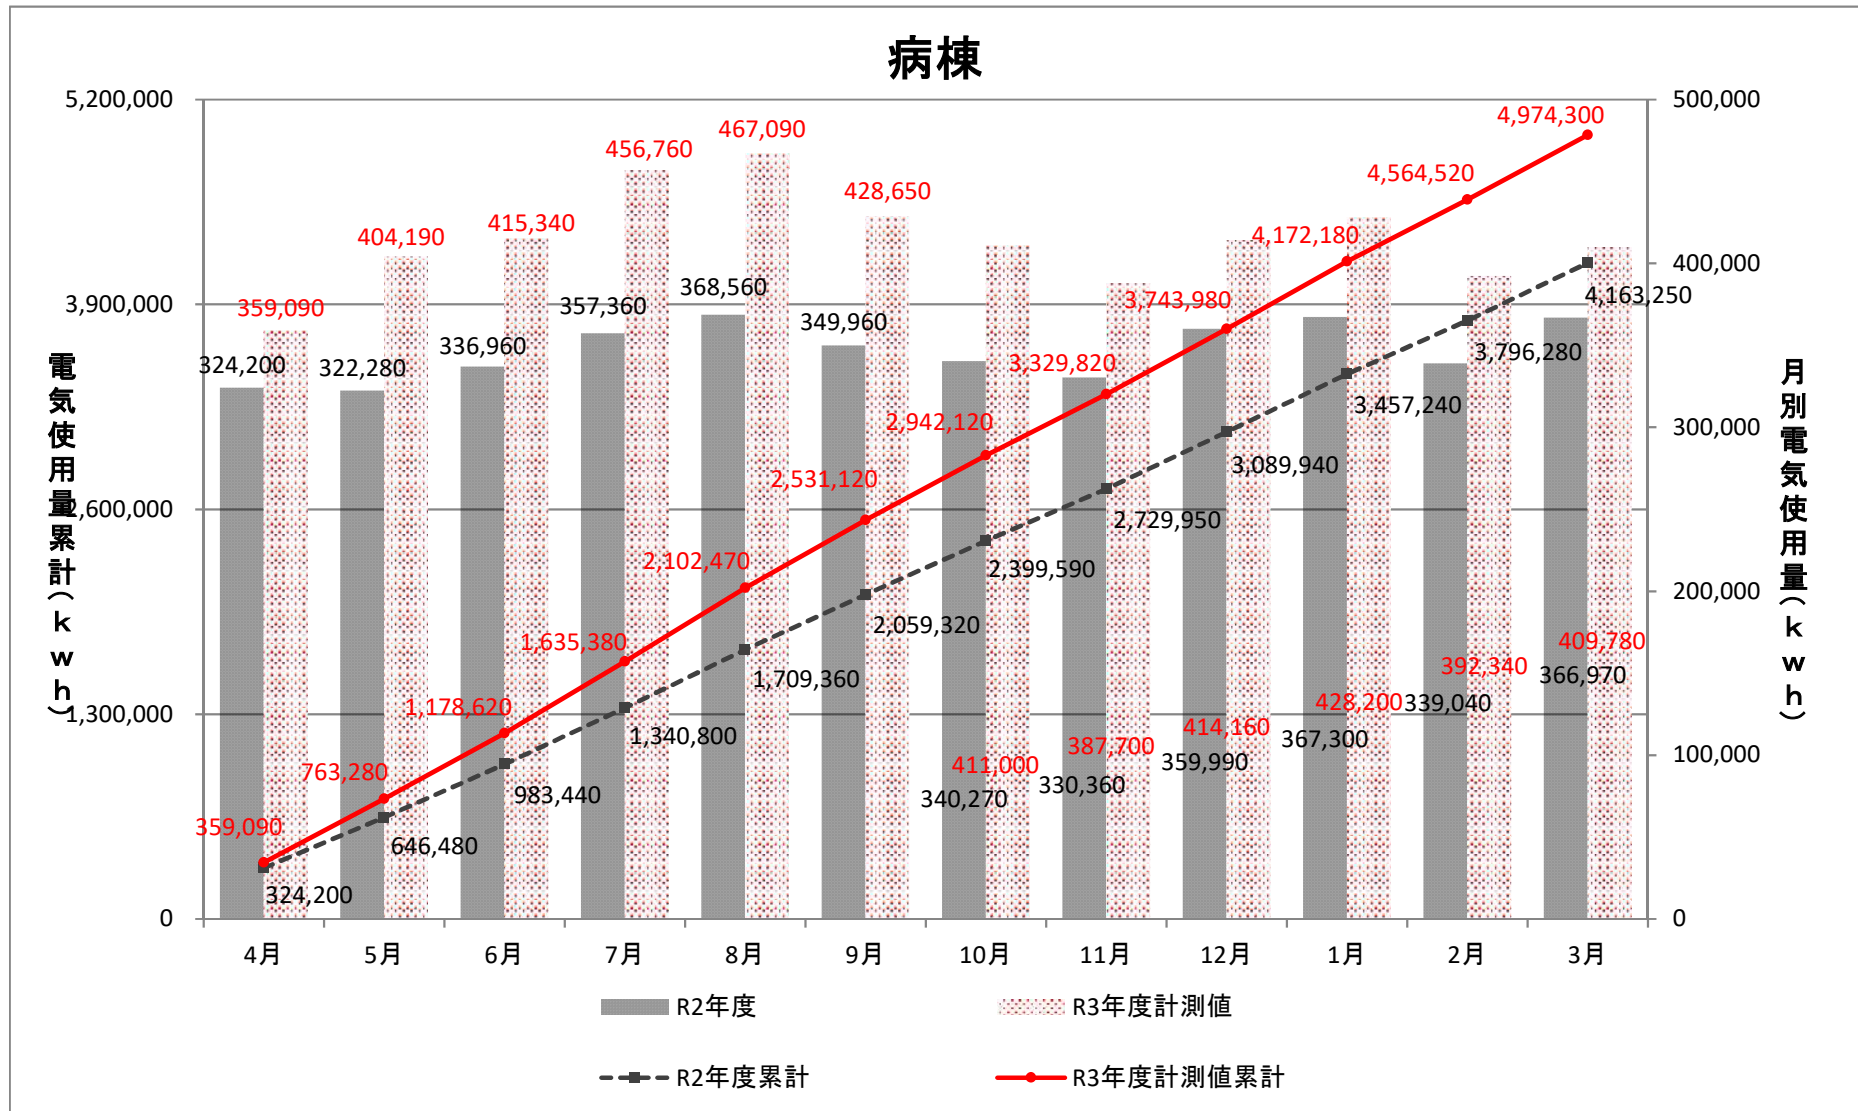

看護学科研究棟

和漢医薬学総合研究棟

生命科学先端研究ユニット

医薬イノベーションセンター

附属病院(病棟以外)

病棟

中央機械室等

A(管理)棟