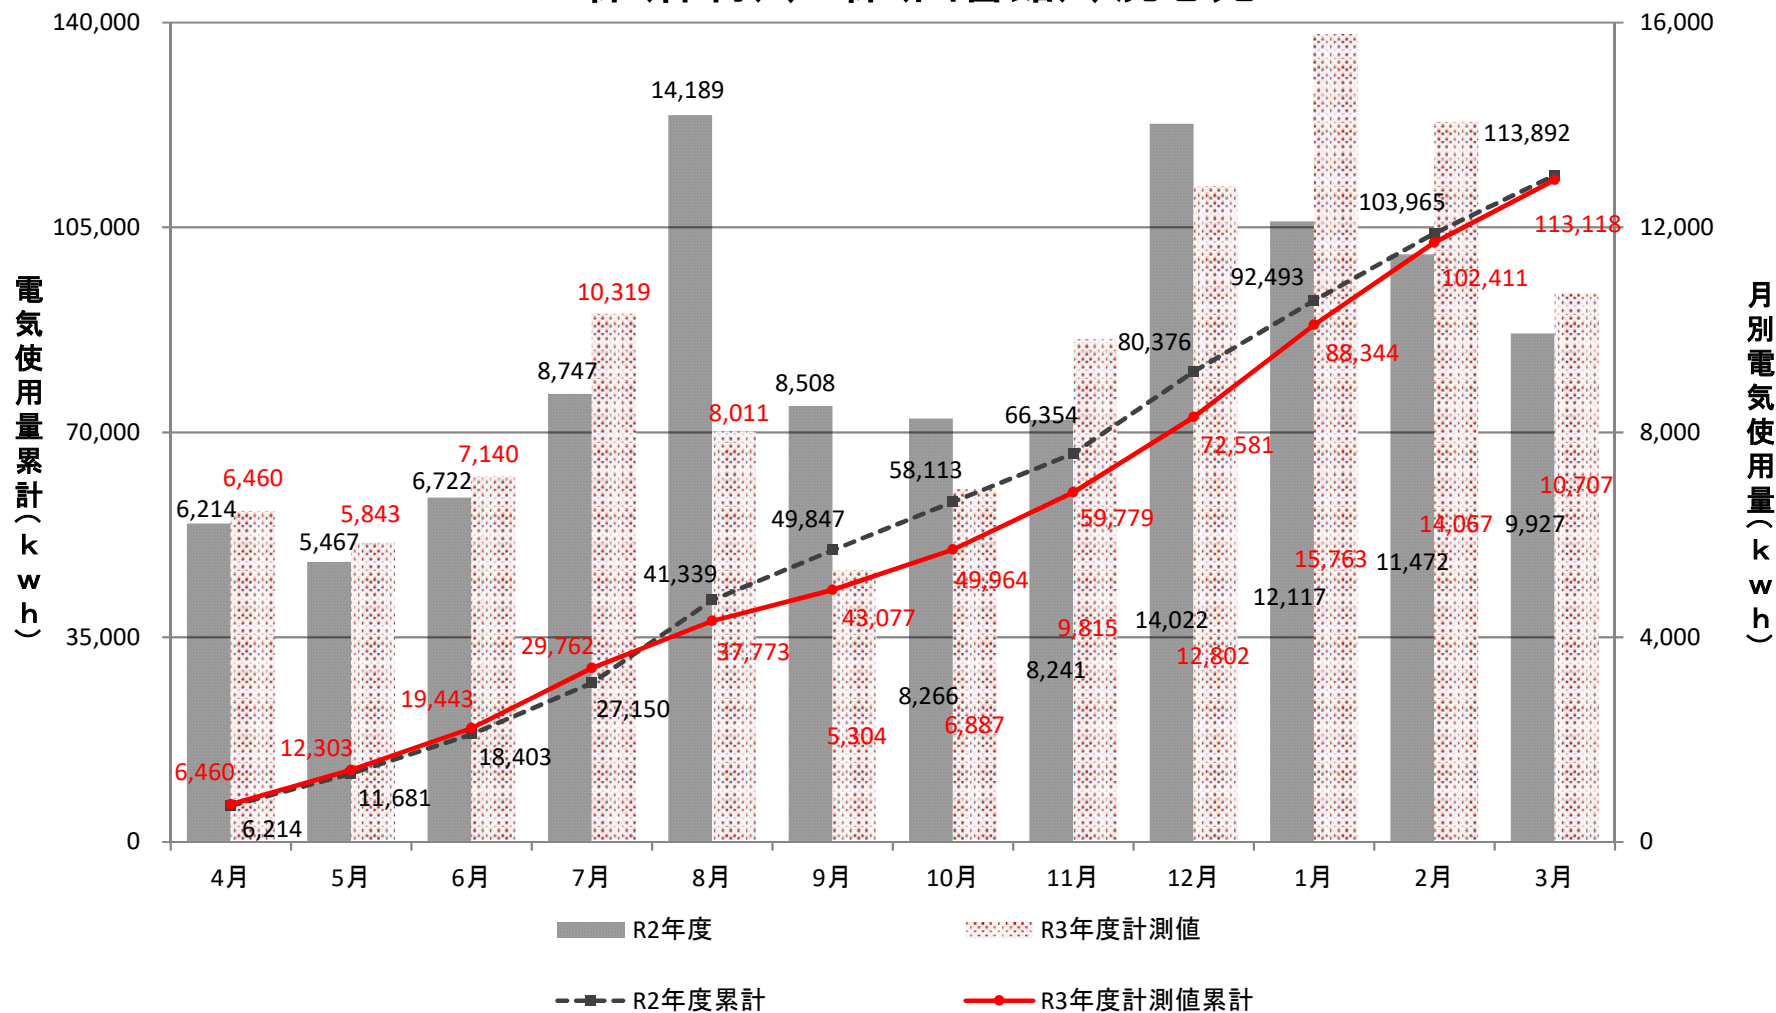

G棟(体育)、F棟(図書館)、洗心苑