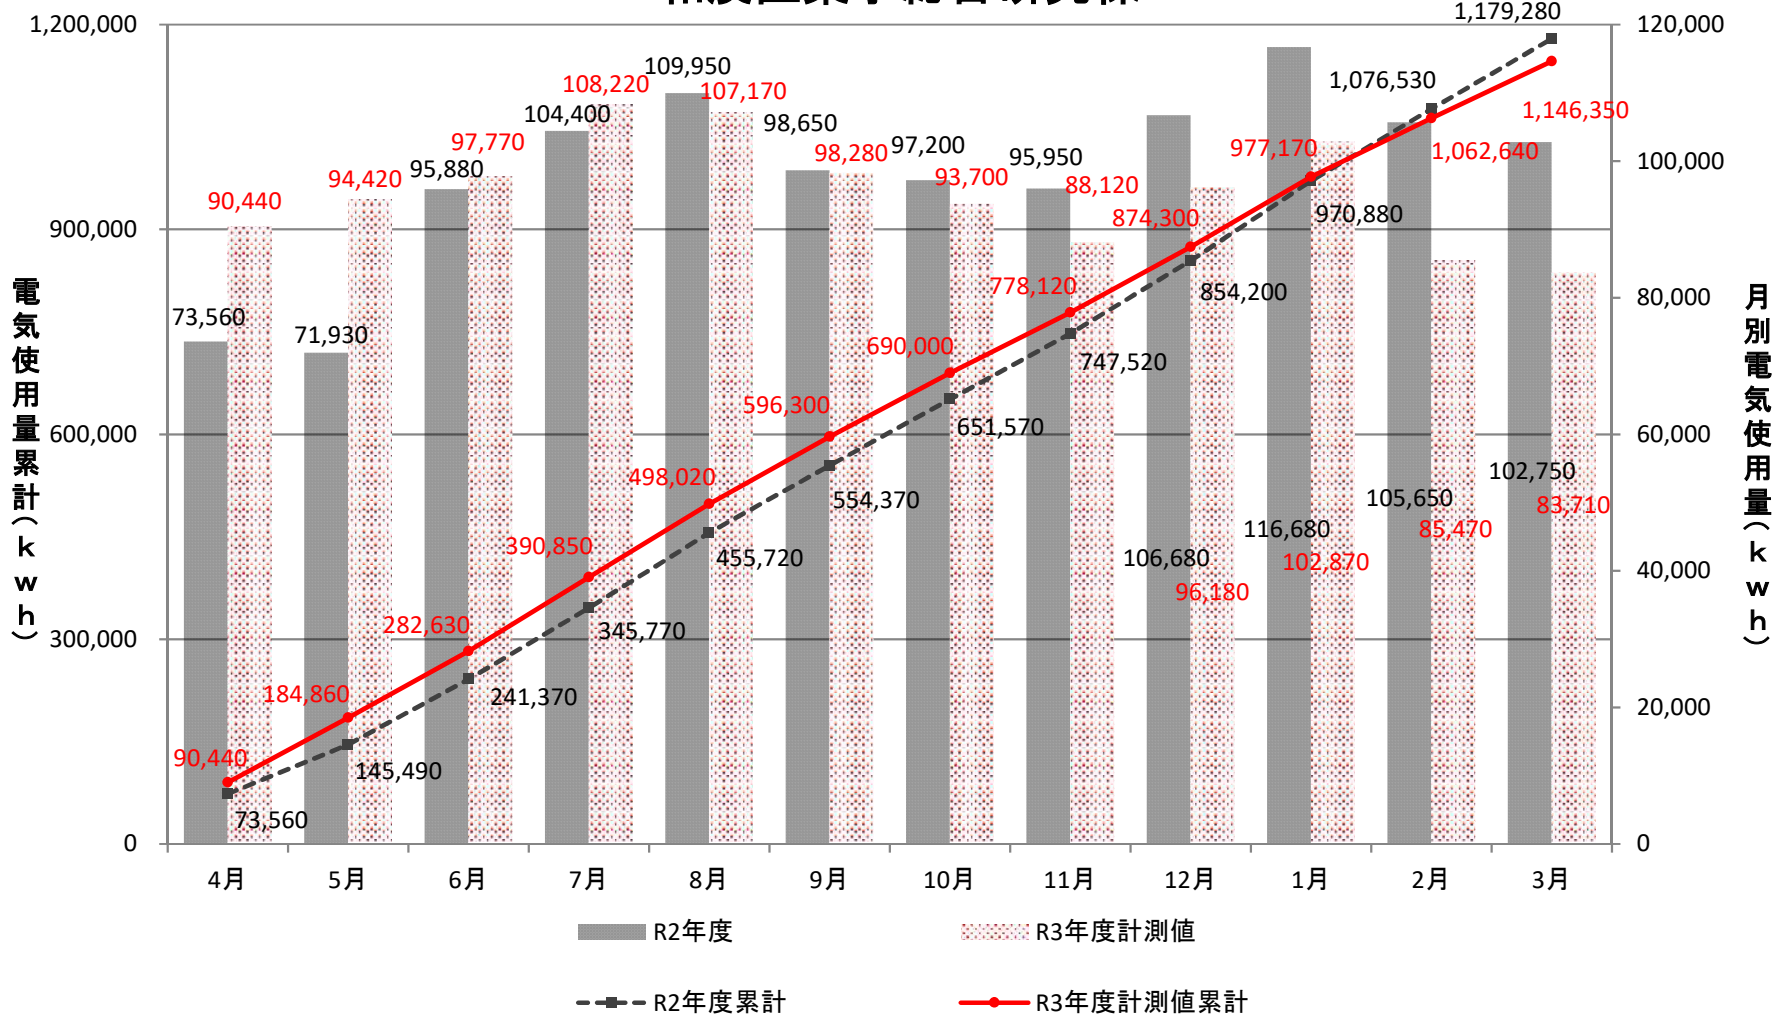

和漢医薬学総合研究棟