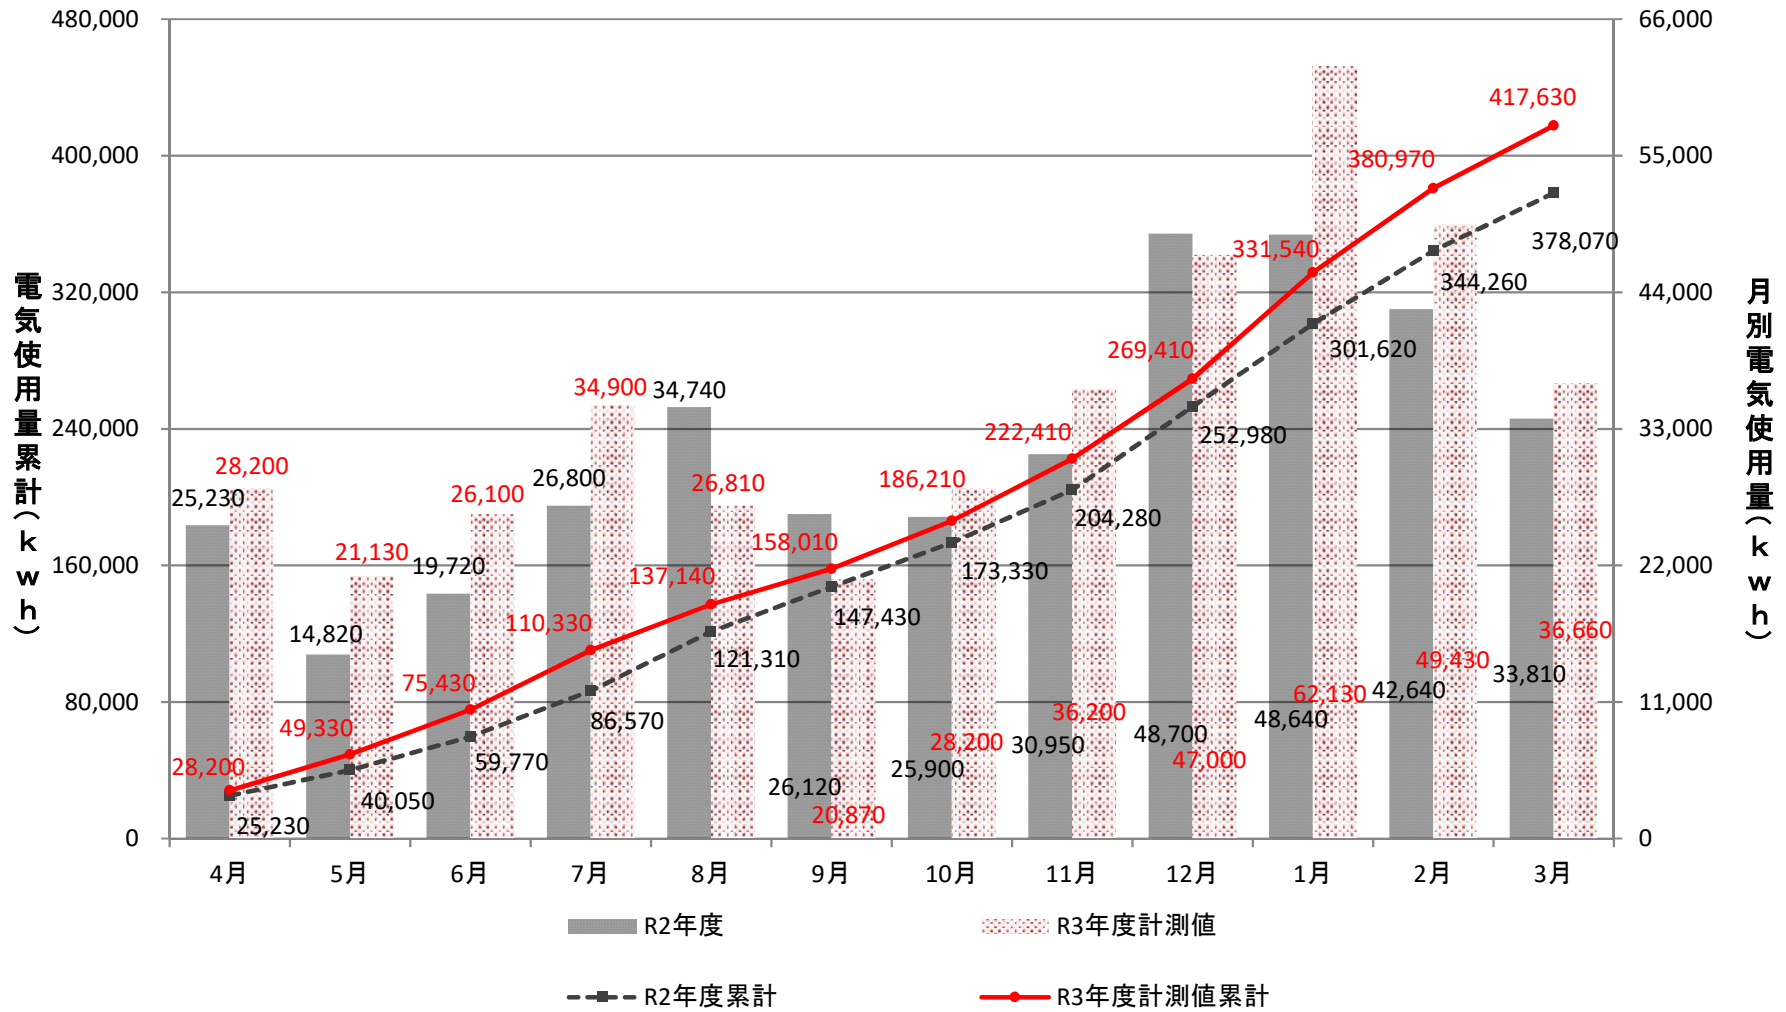

レストラン1(食堂)

附属図書館

事務局、保健管理センター、学生支援・地域連携交流プラザ

災害対策プラザ

経済学部

理学部1号館(A,B,増築棟)

理学部1号館(C,D,E棟)

理学部2号館(ゆりの木通側)