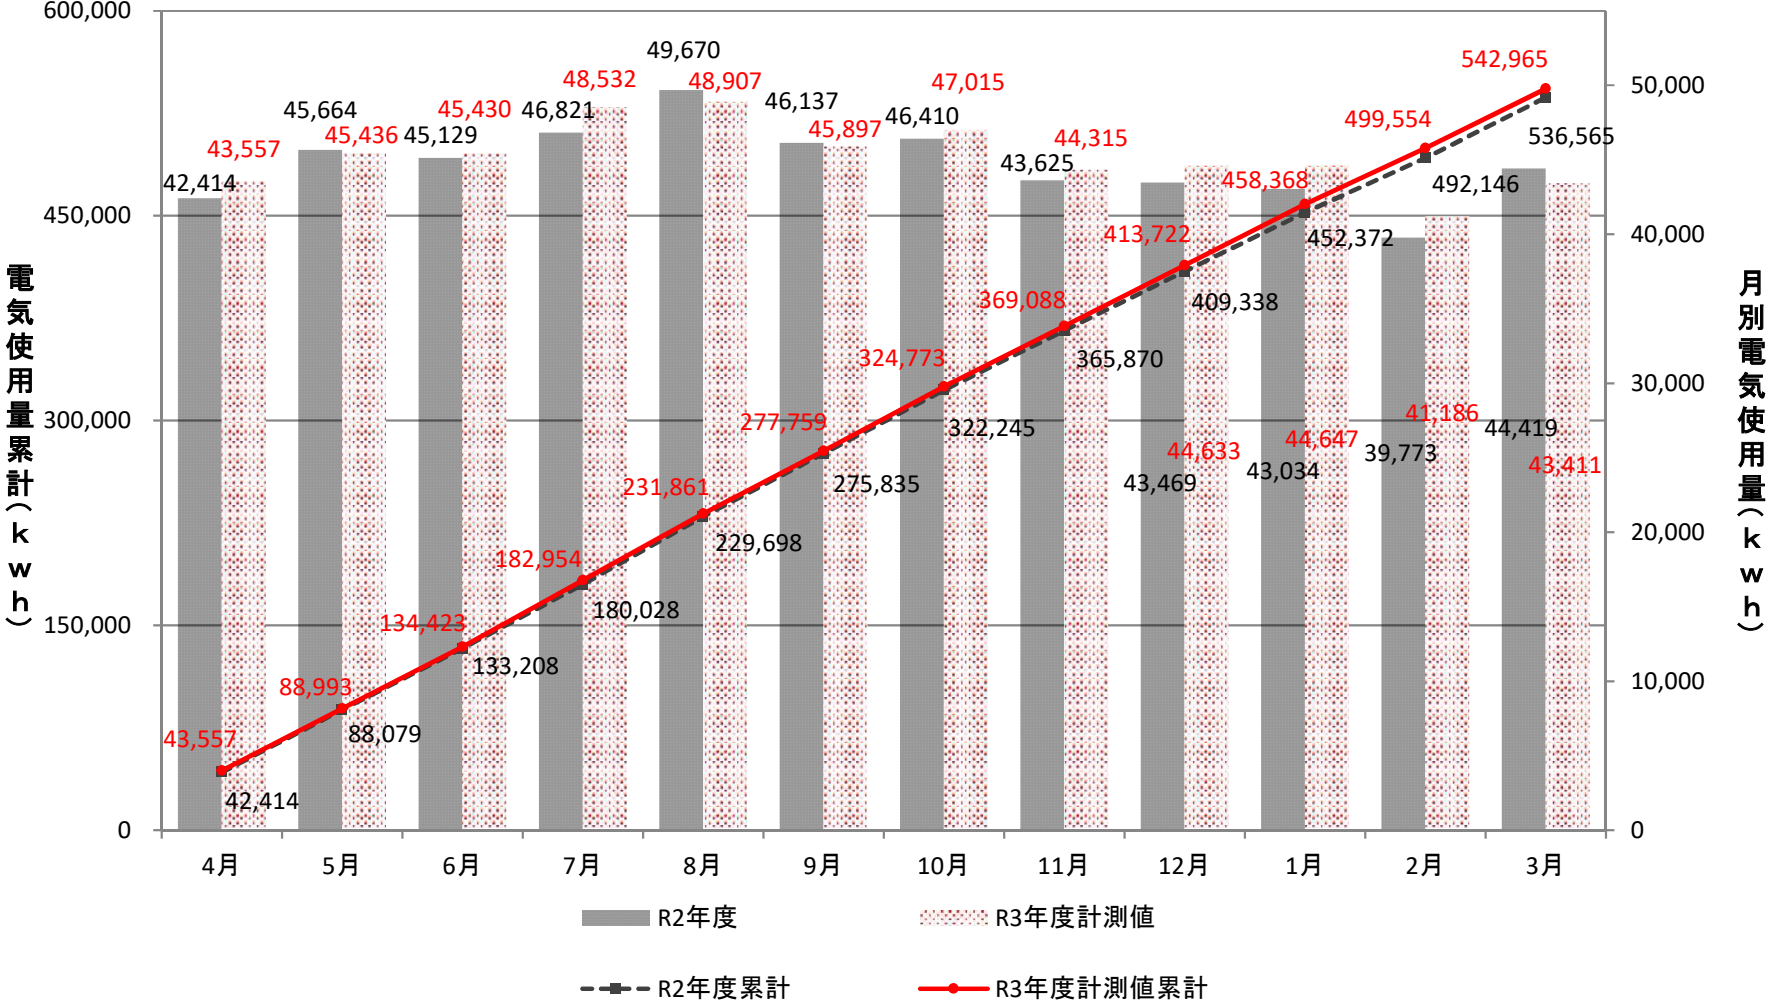

理学部2号館(水素研側、増築)

総合研究棟(3~7階)

総合研究棟(1~2階)

温室

極低温量子科学研究センター

総合情報基盤センター

データセンター棟

放射性同位元素総合実験室