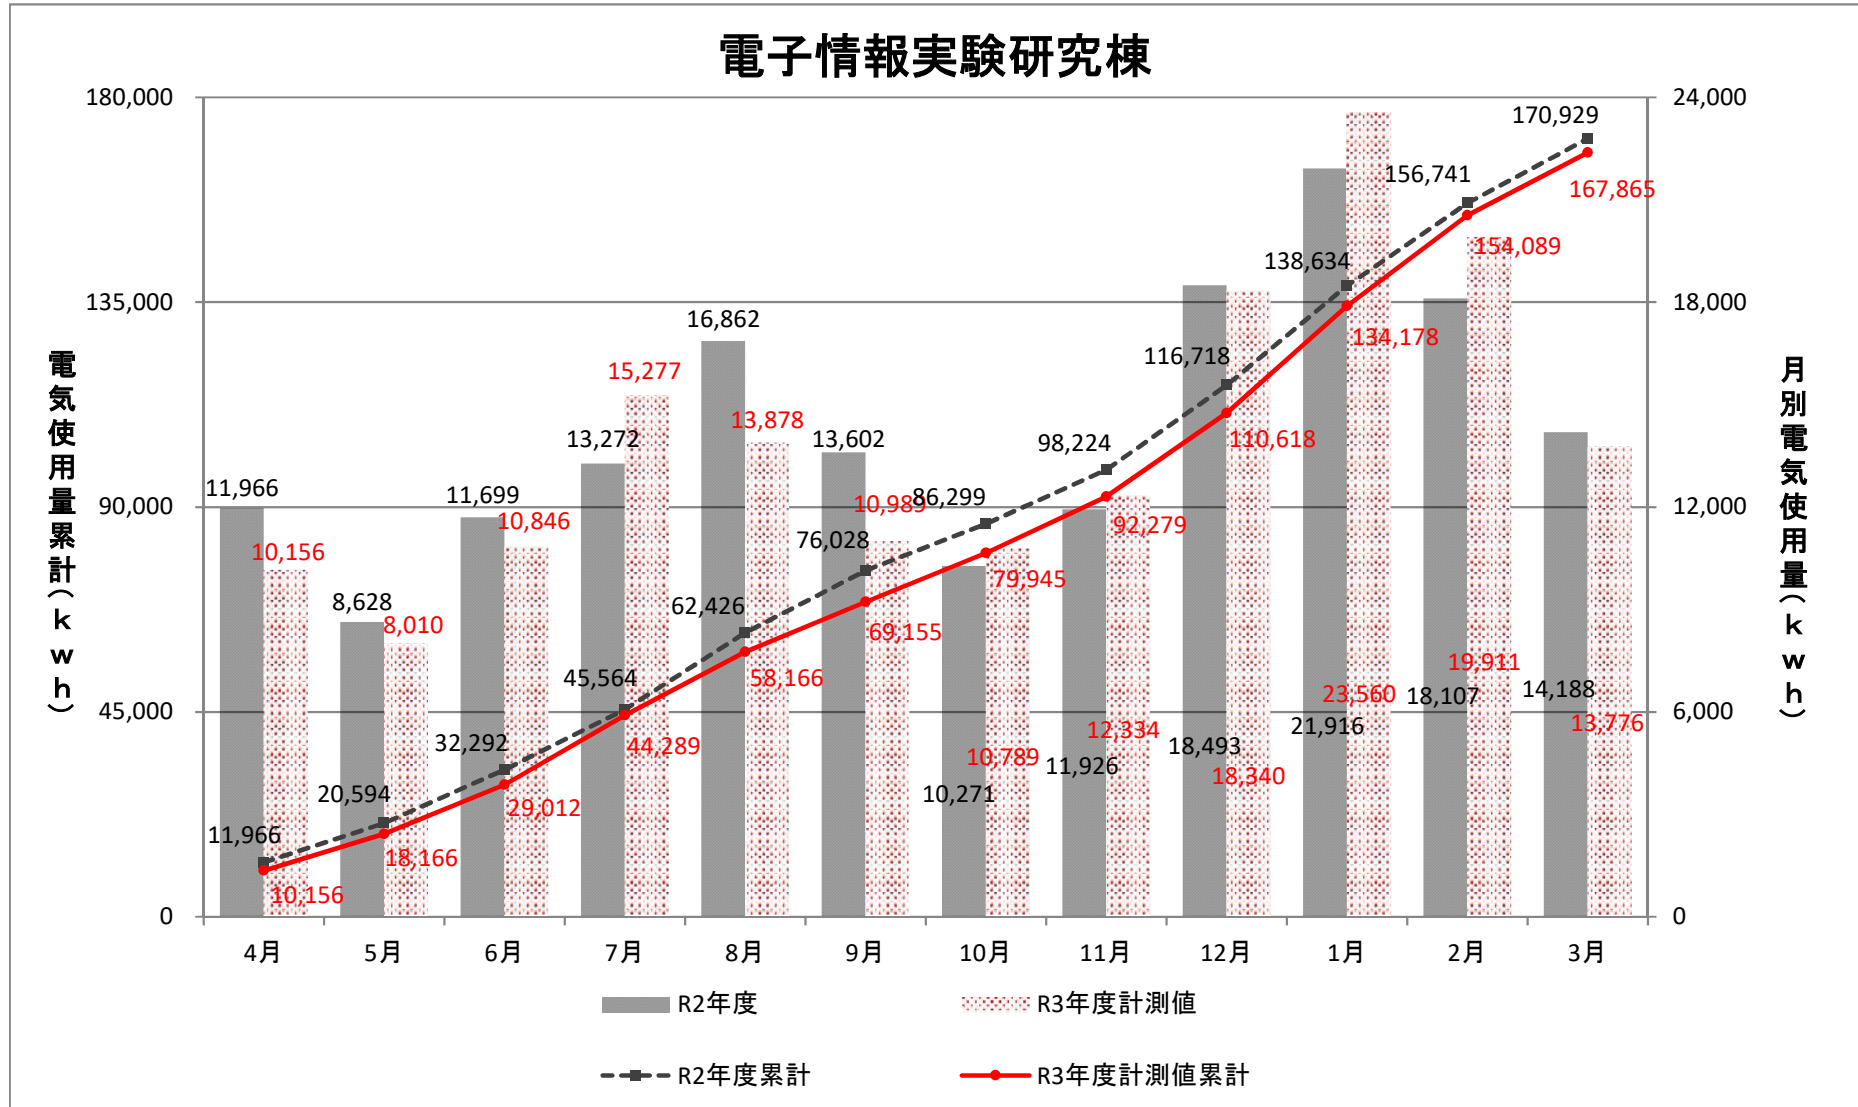

大学院実験研究棟

高電圧実験室

エネルギーセンター

実習工場

創造工学センター

第2大学食堂

総合教育研究棟(工学系)

都市デザイン学部 実験実習棟