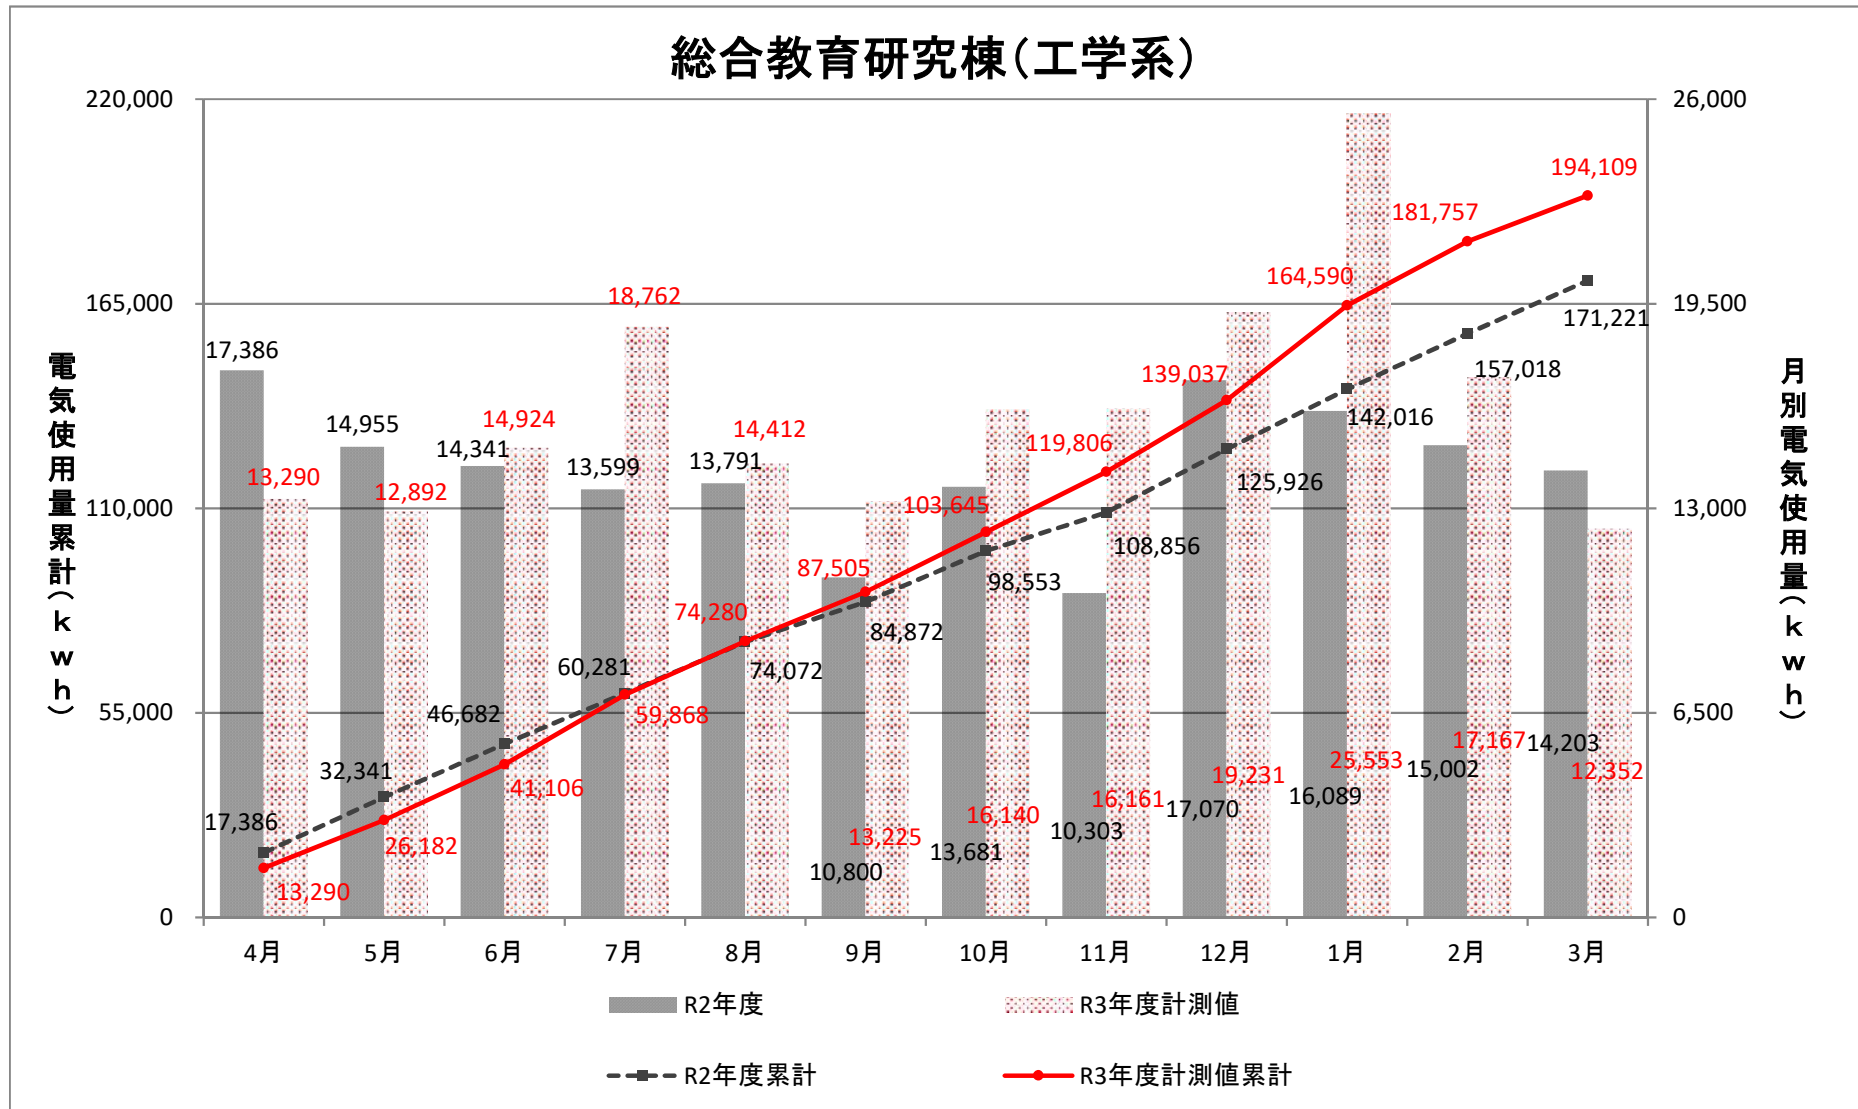

大学院実験研究棟

高電圧実験室

エネルギーセンター

実習工場

創造工学センター

第2大学食堂

総合教育研究棟(工学系)

都市デザイン学部 実験実習棟