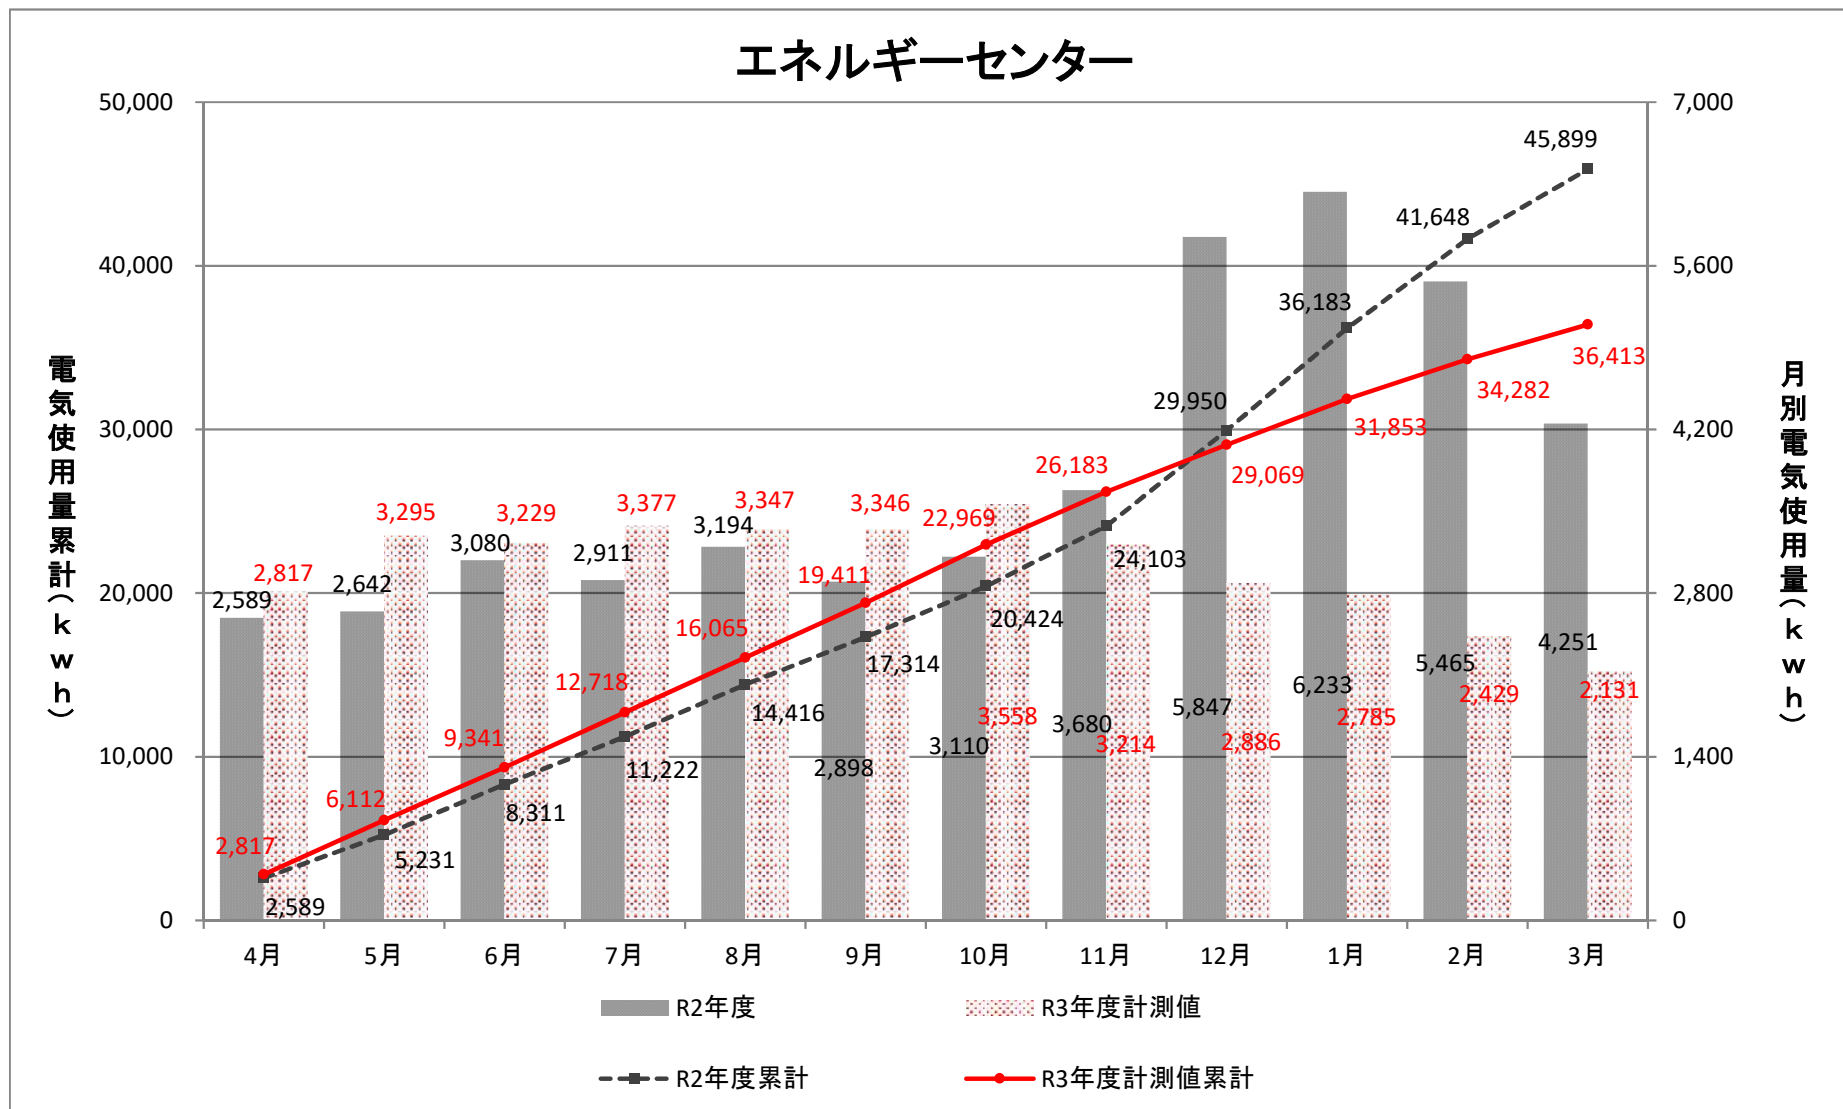

大学院実験研究棟

高電圧実験室

エネルギーセンター

実習工場

創造工学センター

第2大学食堂

総合教育研究棟(工学系)

都市デザイン学部 実験実習棟