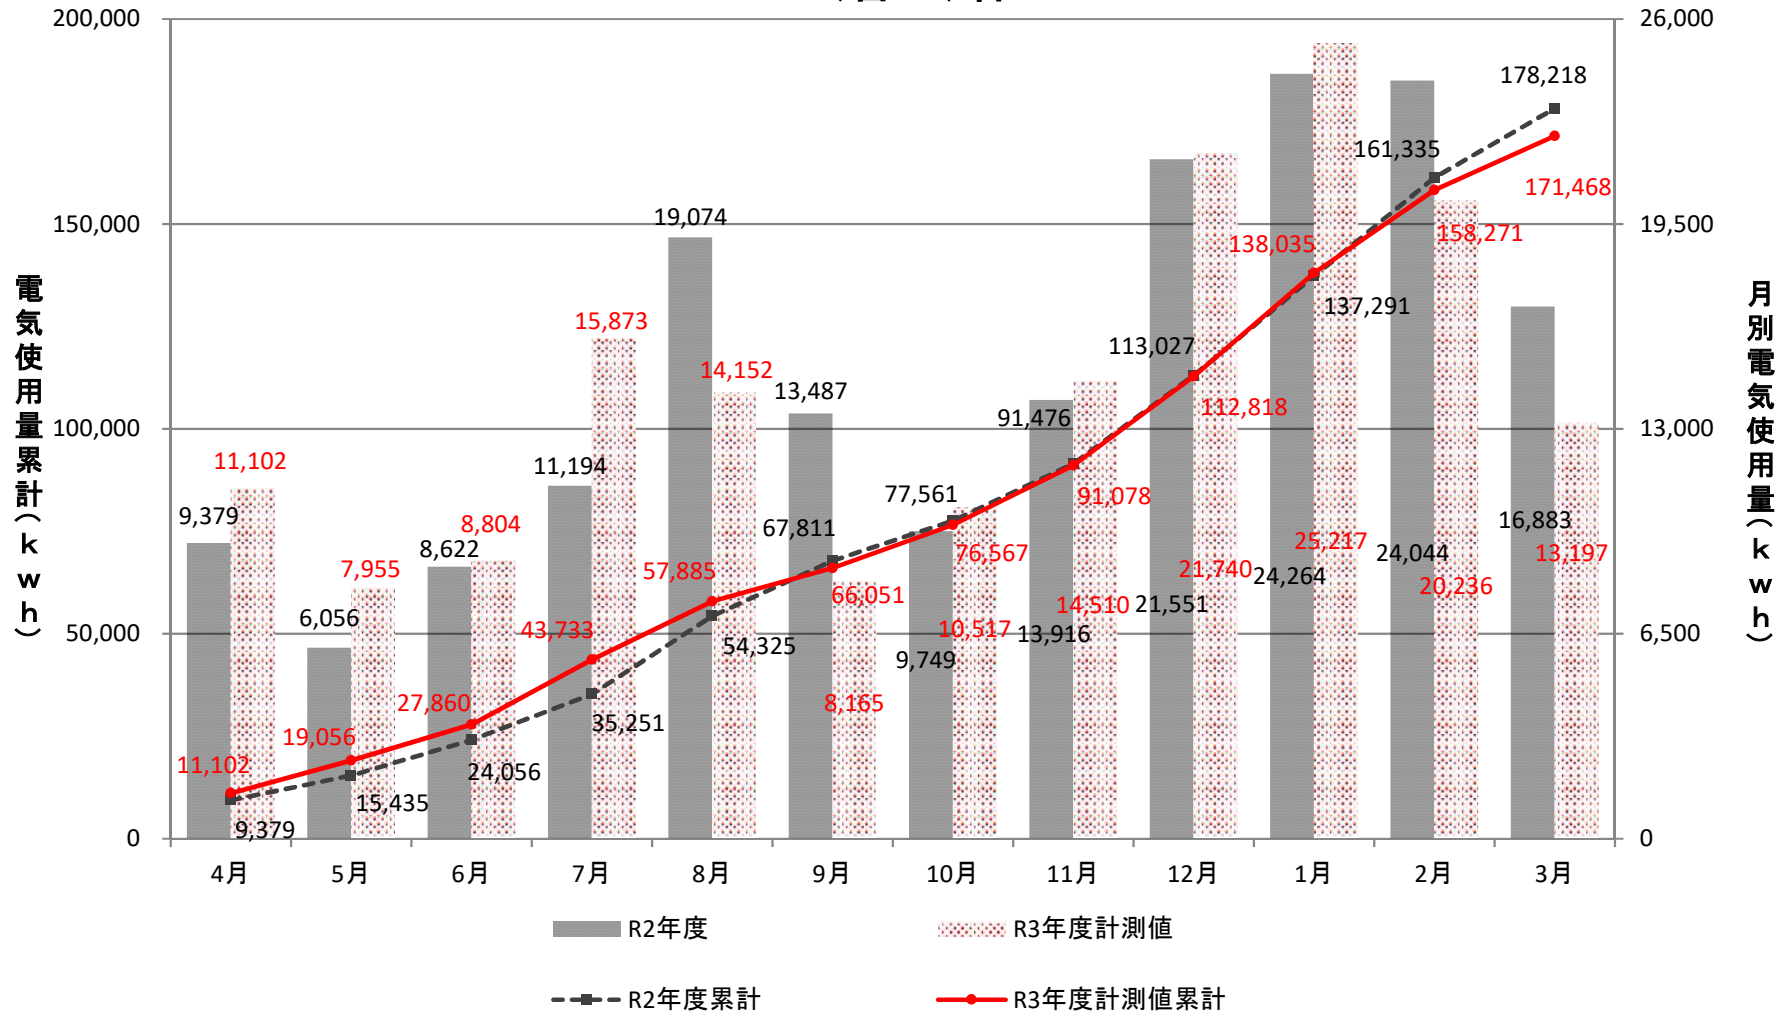

看護学科研究棟

和漢医薬学総合研究棟

生命科学先端研究ユニット

医薬イノベーションセンター

附属病院(病棟以外)

病棟

中央機械室等

A(管理)棟