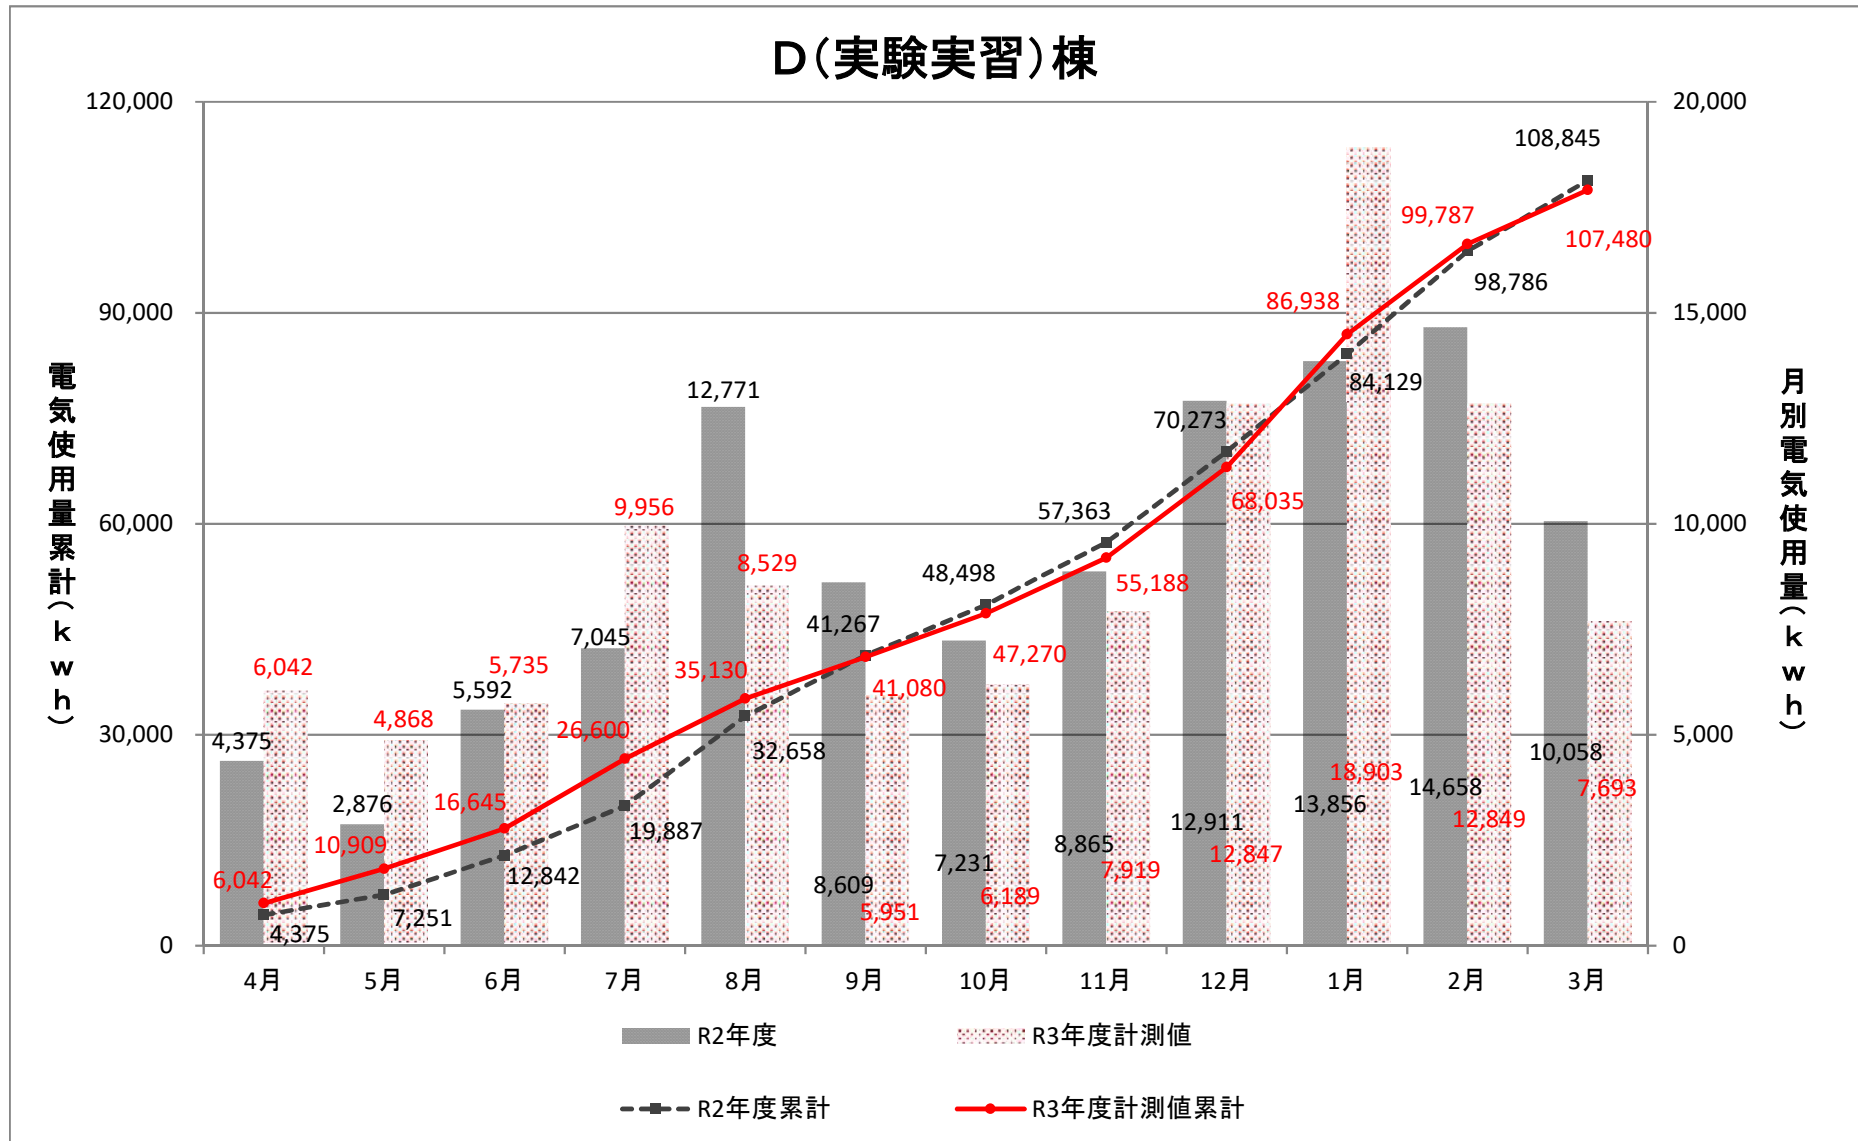

B1(講義)棟

G棟(体育)、F棟(図書館)、洗心苑

C(研究)棟

D(実験実習)棟

H(講義演習)棟

E(専攻科)棟

エネルギー棟