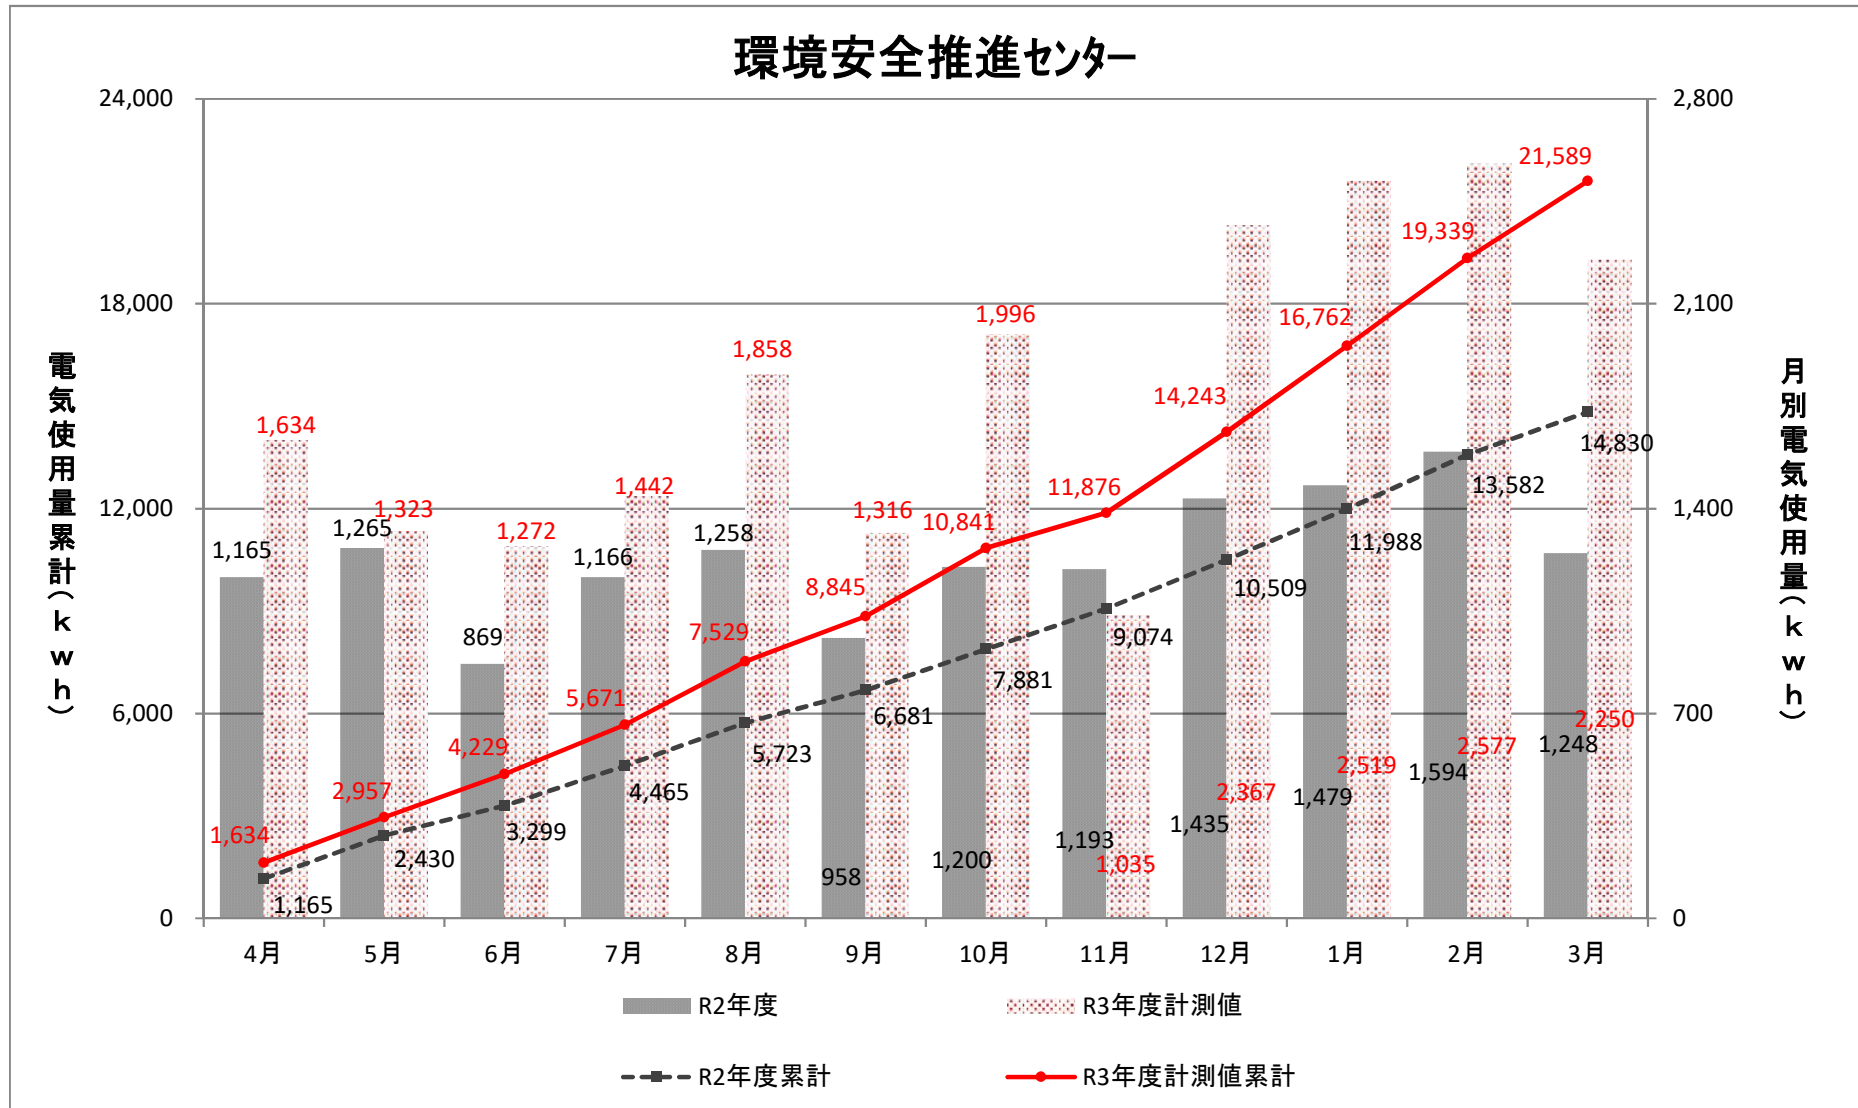

環境安全推進センター