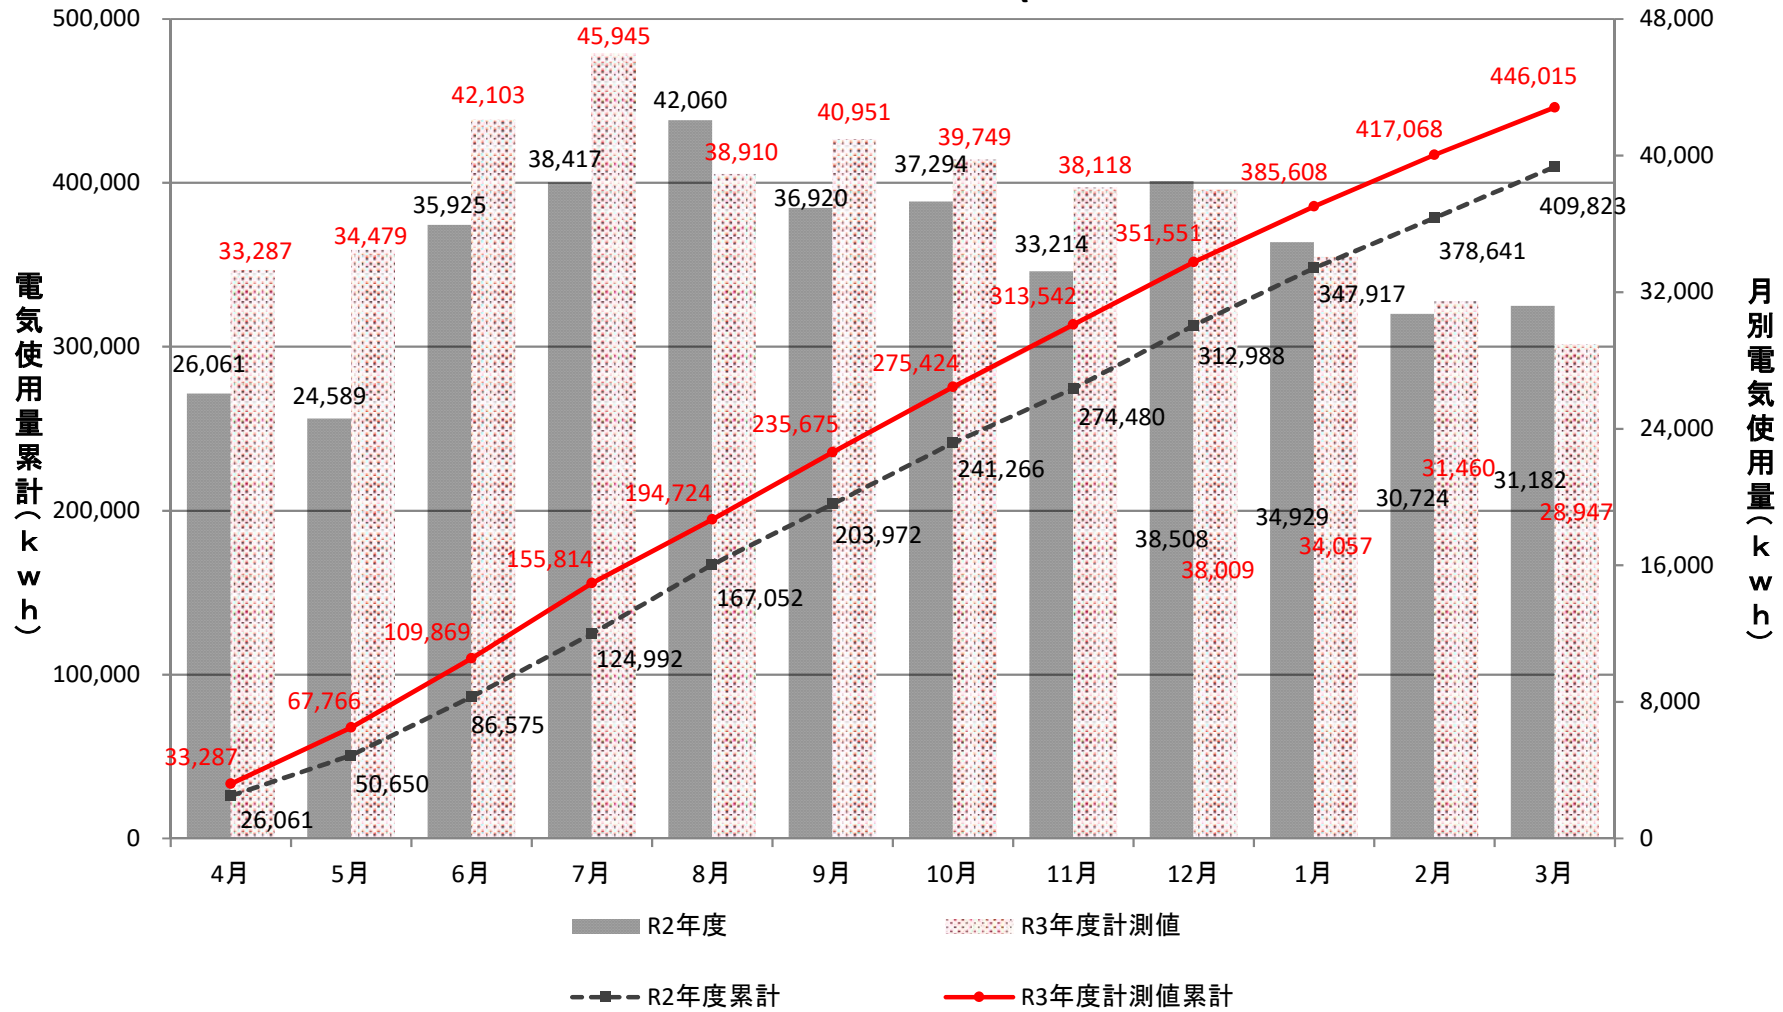

レストラン1(食堂)

附属図書館

事務局、保健管理センター、学生支援・地域連携交流プラザ

災害対策プラザ

経済学部

理学部1号館(A,B,増築棟)

理学部1号館(C,D,E棟)

理学部2号館(ゆりの木通側)