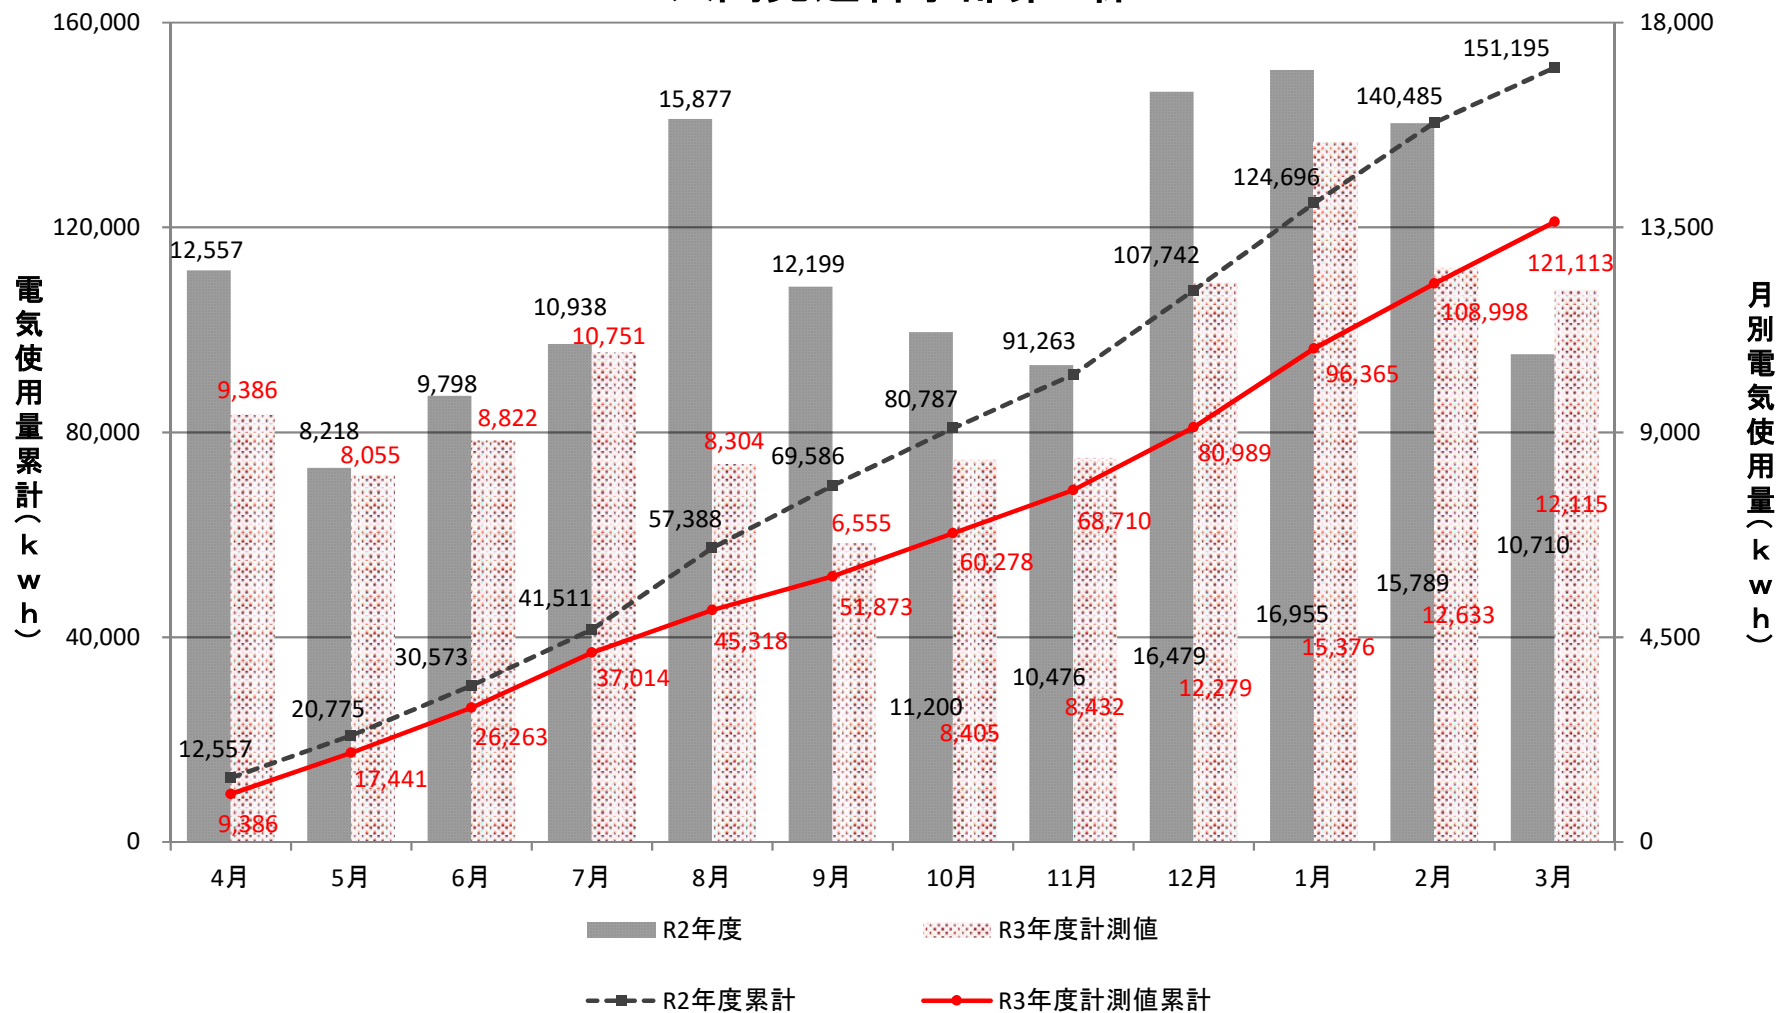

人間発達科学部第3棟