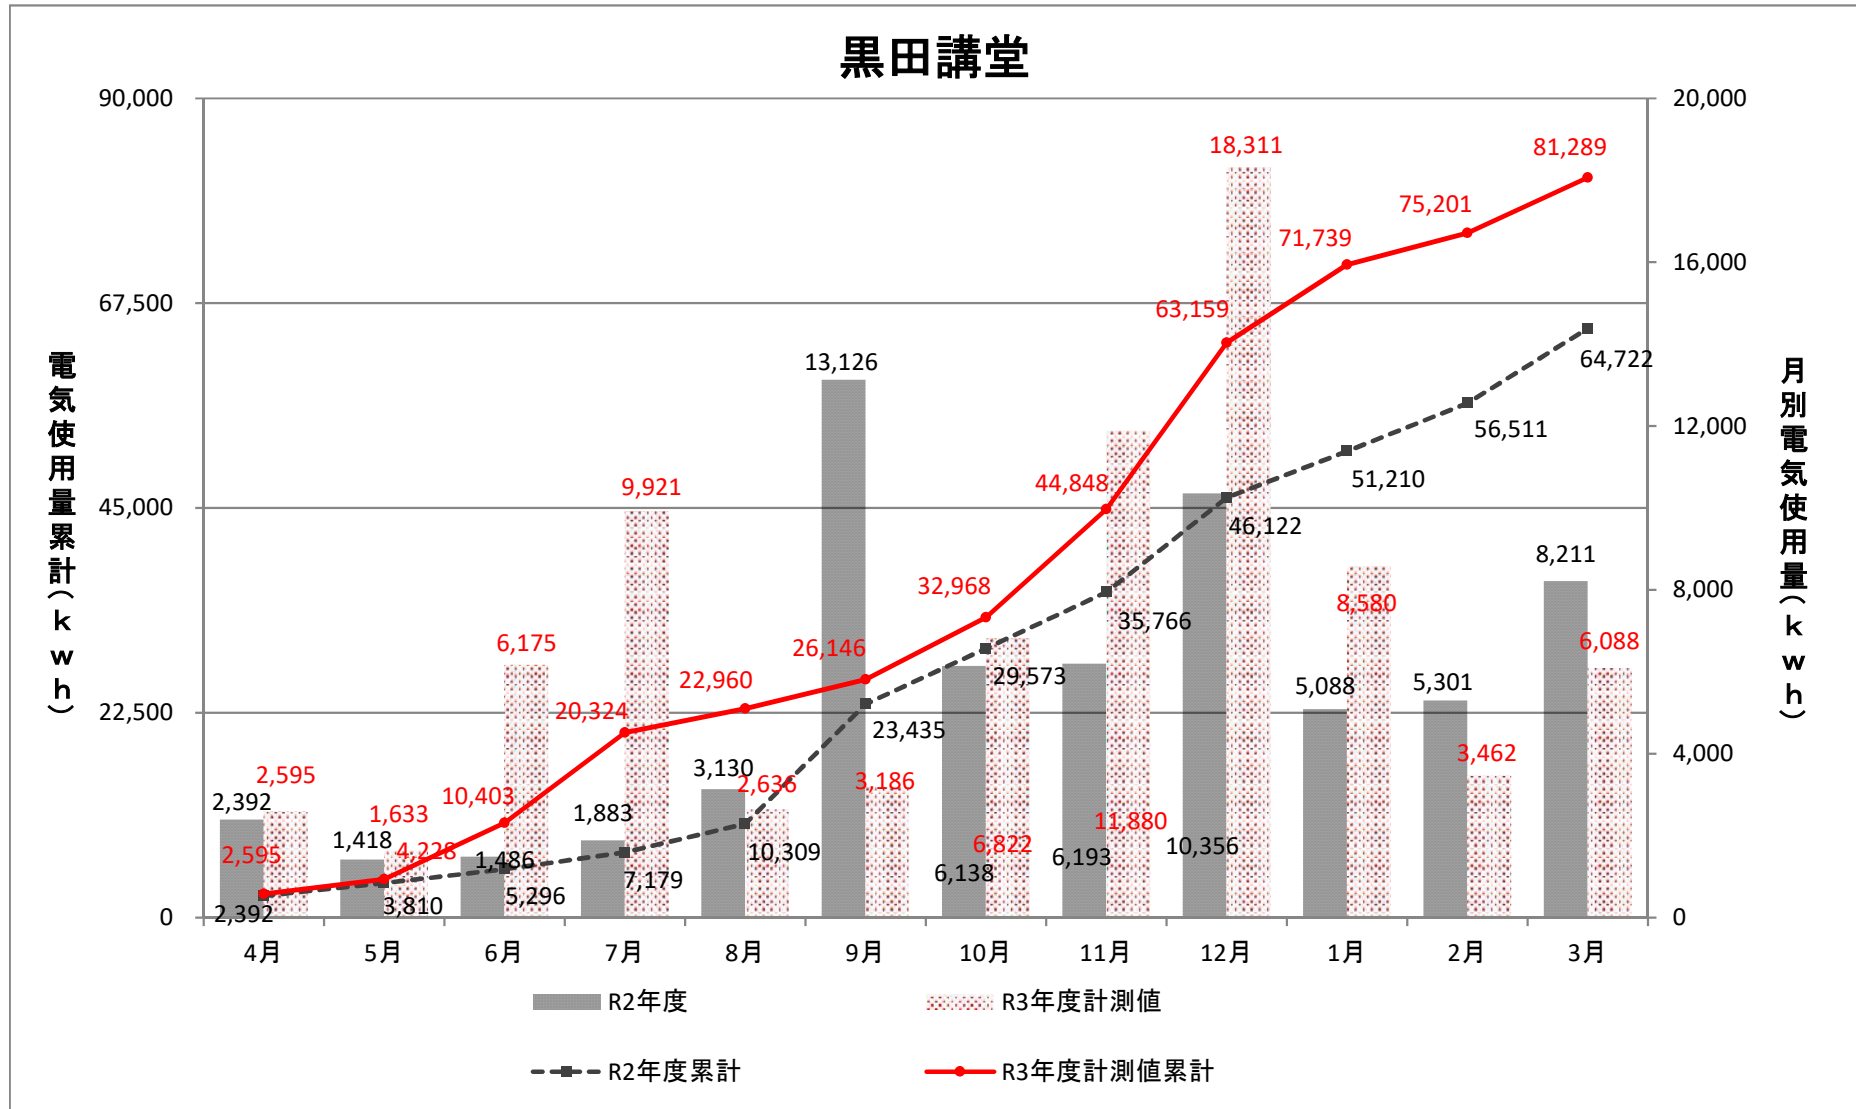

3キャンパス合計

五福キャンパス合計

杉谷キャンパス合計

高岡キャンパス合計

黒田講堂

国際機構棟

多目的施設

共通教育棟(A,B,C,D,E棟)