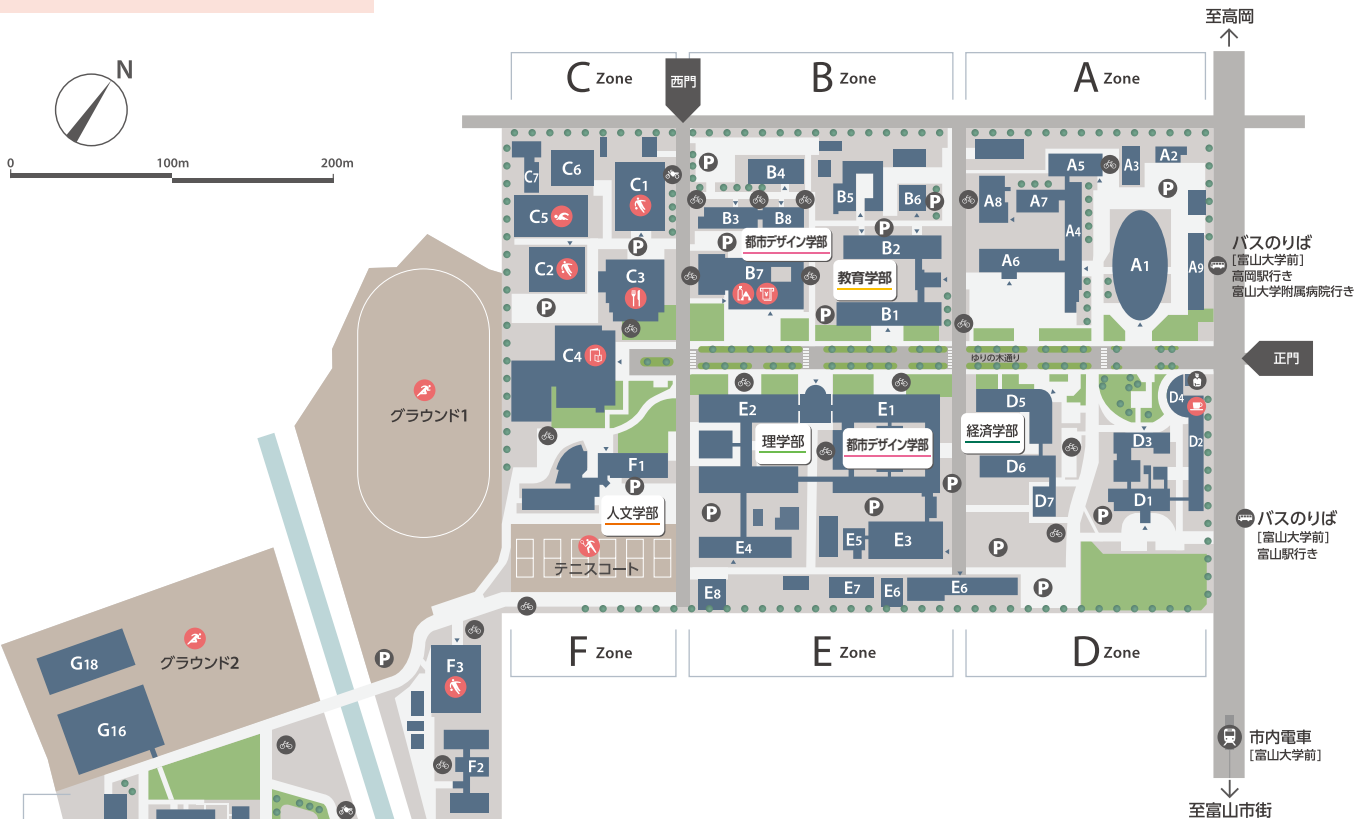

五福キャンパス

(事務局、人文学部、教育学部、経済学部、理学部、工学部、都市デザイン学部)

A Zone

- A1 黒田講堂
- A2 国際機構棟
- A3 多目的施設
- A4 共通教育棟 (A棟)
- A5 共通教育棟 (B棟)
- A6 共通教育棟 (C棟)
- A7 共通教育棟 (D棟)
- A8 共通教育棟 (E棟)
- A9 災害対策プラザ

B Zone

- 教育学部・都市デザイン学部**
- B1 教育学部第1棟
 - B2 教育学部第2棟
 - B3 教育学部第3棟
 - B4 教育学部第4棟
 - B5 教育学部第5棟
 - B6 教育研究実践総合センター
 - B7 学生会館
 - B8 都市デザイン学部研究棟
- 生協コンビニ・ATM

C Zone

- C1 第1体育館
- C2 第2体育館
- C3 大学食堂
- C4 中央図書館
- C5 プール
- C6 武道場
- C7 職員会館

D Zone

- 本部**
- D1 事務局
 - D2 学生支援・地域連携交流プラザ
 - D3 保健管理センター
 - D4 AZAMI (カフェ)
 - 警備員室
- 経済学部**
- D5 経済学部研究棟
 - D6 経済学部演習棟
 - D7 経済学部講義棟

E Zone

- 理学部・都市デザイン学部**
- E1 理学部1号館
 - E2 理学部2号館
 - E3 総合研究棟
 - E4 水素同位体科学研究センター
 - E5 自然科学研究支援ユニット 極低温量子科学施設
 - E6 総合情報基盤センター
 - E7 自然科学研究支援ユニット 放射性同位元素実験施設
 - E8 環境安全推進センター

F Zone

- 人文学部**
- F1 人文学部校舎
 - F2 学生支援施設 (サークル棟)
 - F3 第3体育館
 - テニスコート
 - グラウンド1

G Zone

- 工学部・都市デザイン学部**
- G1 機械系実験研究棟
 - G2 共通研究棟
 - G3 材料系実験研究棟
 - G4 管理棟
 - G5 化学系実験研究棟
 - G6 共通講義棟
 - G7 電気系実験研究棟
 - G8 高電圧実験室
 - G9 電子情報実験研究棟
 - G10 化学生物実験研究棟
 - G11 大学院実験研究棟
 - G12 実習工場
 - G13 第2大学食堂
 - G14 学術研究・産学連携本部
 - G15 富山市新産業支援センター
 - G16 総合教育研究棟 (工学系)
 - G17 創造工学センター
 - G18 都市デザイン学部実験実習棟
 - グラウンド2