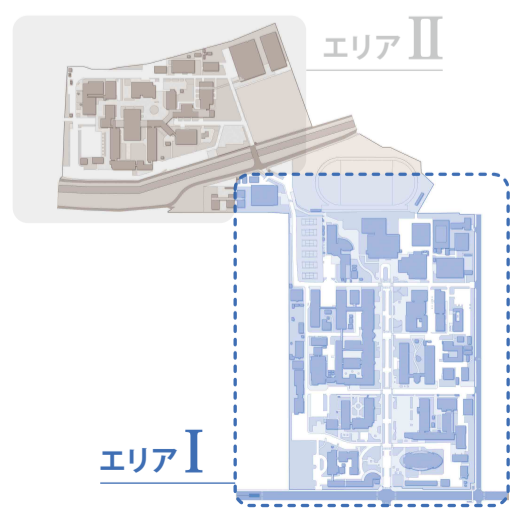

エリア I 五福キャンパス

0 50m 100m

グラウンド1

F zone 人文学部 他施設

- F1 人文学部校舎
- F2 学生支援施設(サークル棟)
- F3 第3体育館

C zone 体育館・図書館 他施設

- C1 第1体育館
- C2 第2体育館
- C3 大学食堂・購買
- C4 附属図書館
- C5 プール
- C6 武道場
- C7 職員会館

E zone 理学部・都市デザイン学部 他施設

D zone 本部 他施設 経済学部

- D1 事務局
- D2 学生支援・地域連携交流プラザ
- D3 保健管理センター
- D4 AZAMI(カフェ)
- D5 経済学部研究棟
- D6 経済学部演習棟
- D7 経済学部講義棟

A zone 共通教育棟 他施設

- A1 黒田講堂
- A2 国際機構棟
- A3 多目的施設
- A4 共通教育棟(A棟)
- A5 共通教育棟(B棟)
- A6 共通教育棟(C棟)
- A7 共通教育棟(D棟)
- A8 共通教育棟(E棟)
- A9 災害対策プラザ

← 至 富山市街

至 高岡 →

市内電車 大学前 正門より270m

バスのりば[富山大学前] 富山駅行き

バスのりば[富山大学前] 高岡駅行き 富山大学附属病院行き

バリアフリー情報

- 多目的トイレ
- 多目的トイレ(オストメイト)
- 車いす対応エレベーター
- 身体障害者用駐車場
- アクセシビリティ・コミュニケーション支援室
- 学生の窓口(学部教務、学生支援等)
- 保健管理センター
- 警備員室

アクセス情報

- 構内入口
- 案内看板
- 自動ドアで段差のない入口
- 上記以外の入口
- スロープ
- 歩行者用道路及びスペース
- 通路上の段差解消
- 通路上の段差
- 坂道・傾斜・片流れ(矢印方向が下り)
- 悪路
- 駐輪場

その他

- 公衆電話
- 郵便ポスト
- ATM
- 自動販売機
- AED(自動体外式除細動器)
- 植栽・土・碎石
- 水路・水場

エリア I

エリア II