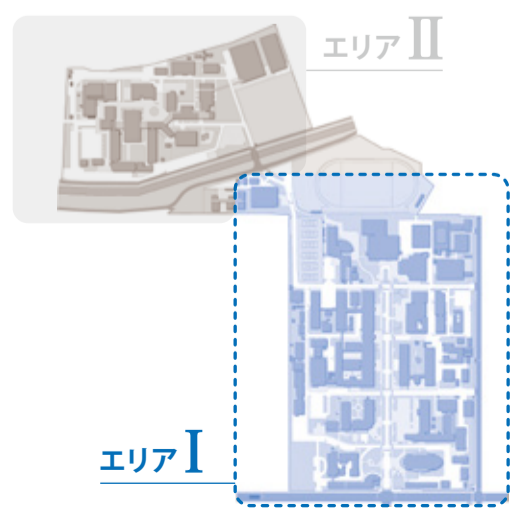

エリア I 五福キャンパス

0 50m 100m

グラウンド1

F zone 人文学部 他施設

- F1 人文学部校舎
- F2 学生支援施設(サークル棟)
- F3 第3体育館

C zone 体育館・図書館 他施設

- C1 第1体育館
- C2 第2体育館
- C3 大学食堂・購買
- C4 附属図書館
- C5 プール
- C6 武道場
- C7 職員会館

E zone 理学部・都市デザイン学部 他施設

D zone 本部 他施設 経済学部

- D1 事務局
- D2 学生支援・地域連携交流プラザ
- D3 保健管理センター
- D4 AZAMI(カフェ)
- D5 経済学部研究棟
- D6 経済学部演習棟
- D7 経済学部講義棟

A zone 共通教育棟 他施設

- A1 黒田講堂
- A2 国際機構棟
- A3 多目的施設
- A4 共通教育棟(A棟)
- A5 共通教育棟(B棟)
- A6 共通教育棟(C棟)
- A7 共通教育棟(D棟)
- A8 共通教育棟(E棟)
- A9 災害対策プラザ

← 至 富山市街 | 市内電車 富山大学前 正門より270m | 歩行者のみ | バスのりば[富山大学前] 富山駅行き | 正門 | シャトルバスのりば | バスのりば[富山大学前] 高岡駅行き 富山大学附属病院行き | 歩道橋 | 至 高岡 →

バリアフリー情報

- 多目的トイレ
- 多目的トイレ(オストメイト)
- 車いす対応エレベーター
- 身体障害者用駐車場

各種窓口

- アクセシビリティ・コミュニケーション支援室
- 学生の窓口(学部教務、学生支援等)
- 保健管理センター
- 警備員室

アクセス情報

- 構内入口
- 案内看板
- 自動ドアで段差のない入口
- 上記以外の入口
- スロープ
- 歩行者用道路及びスペース
- 通路上の段差解消
- 通路上の段差
- 坂道・傾斜・片流れ(矢印方向が下り)
- 悪路
- 駐輪場

その他

- 公衆電話
- 郵便ポスト
- ATM
- 自動販売機
- AED(自動体外式除細動器)
- 植栽・土・碎石
- 水路・水場

エリア I

エリア II