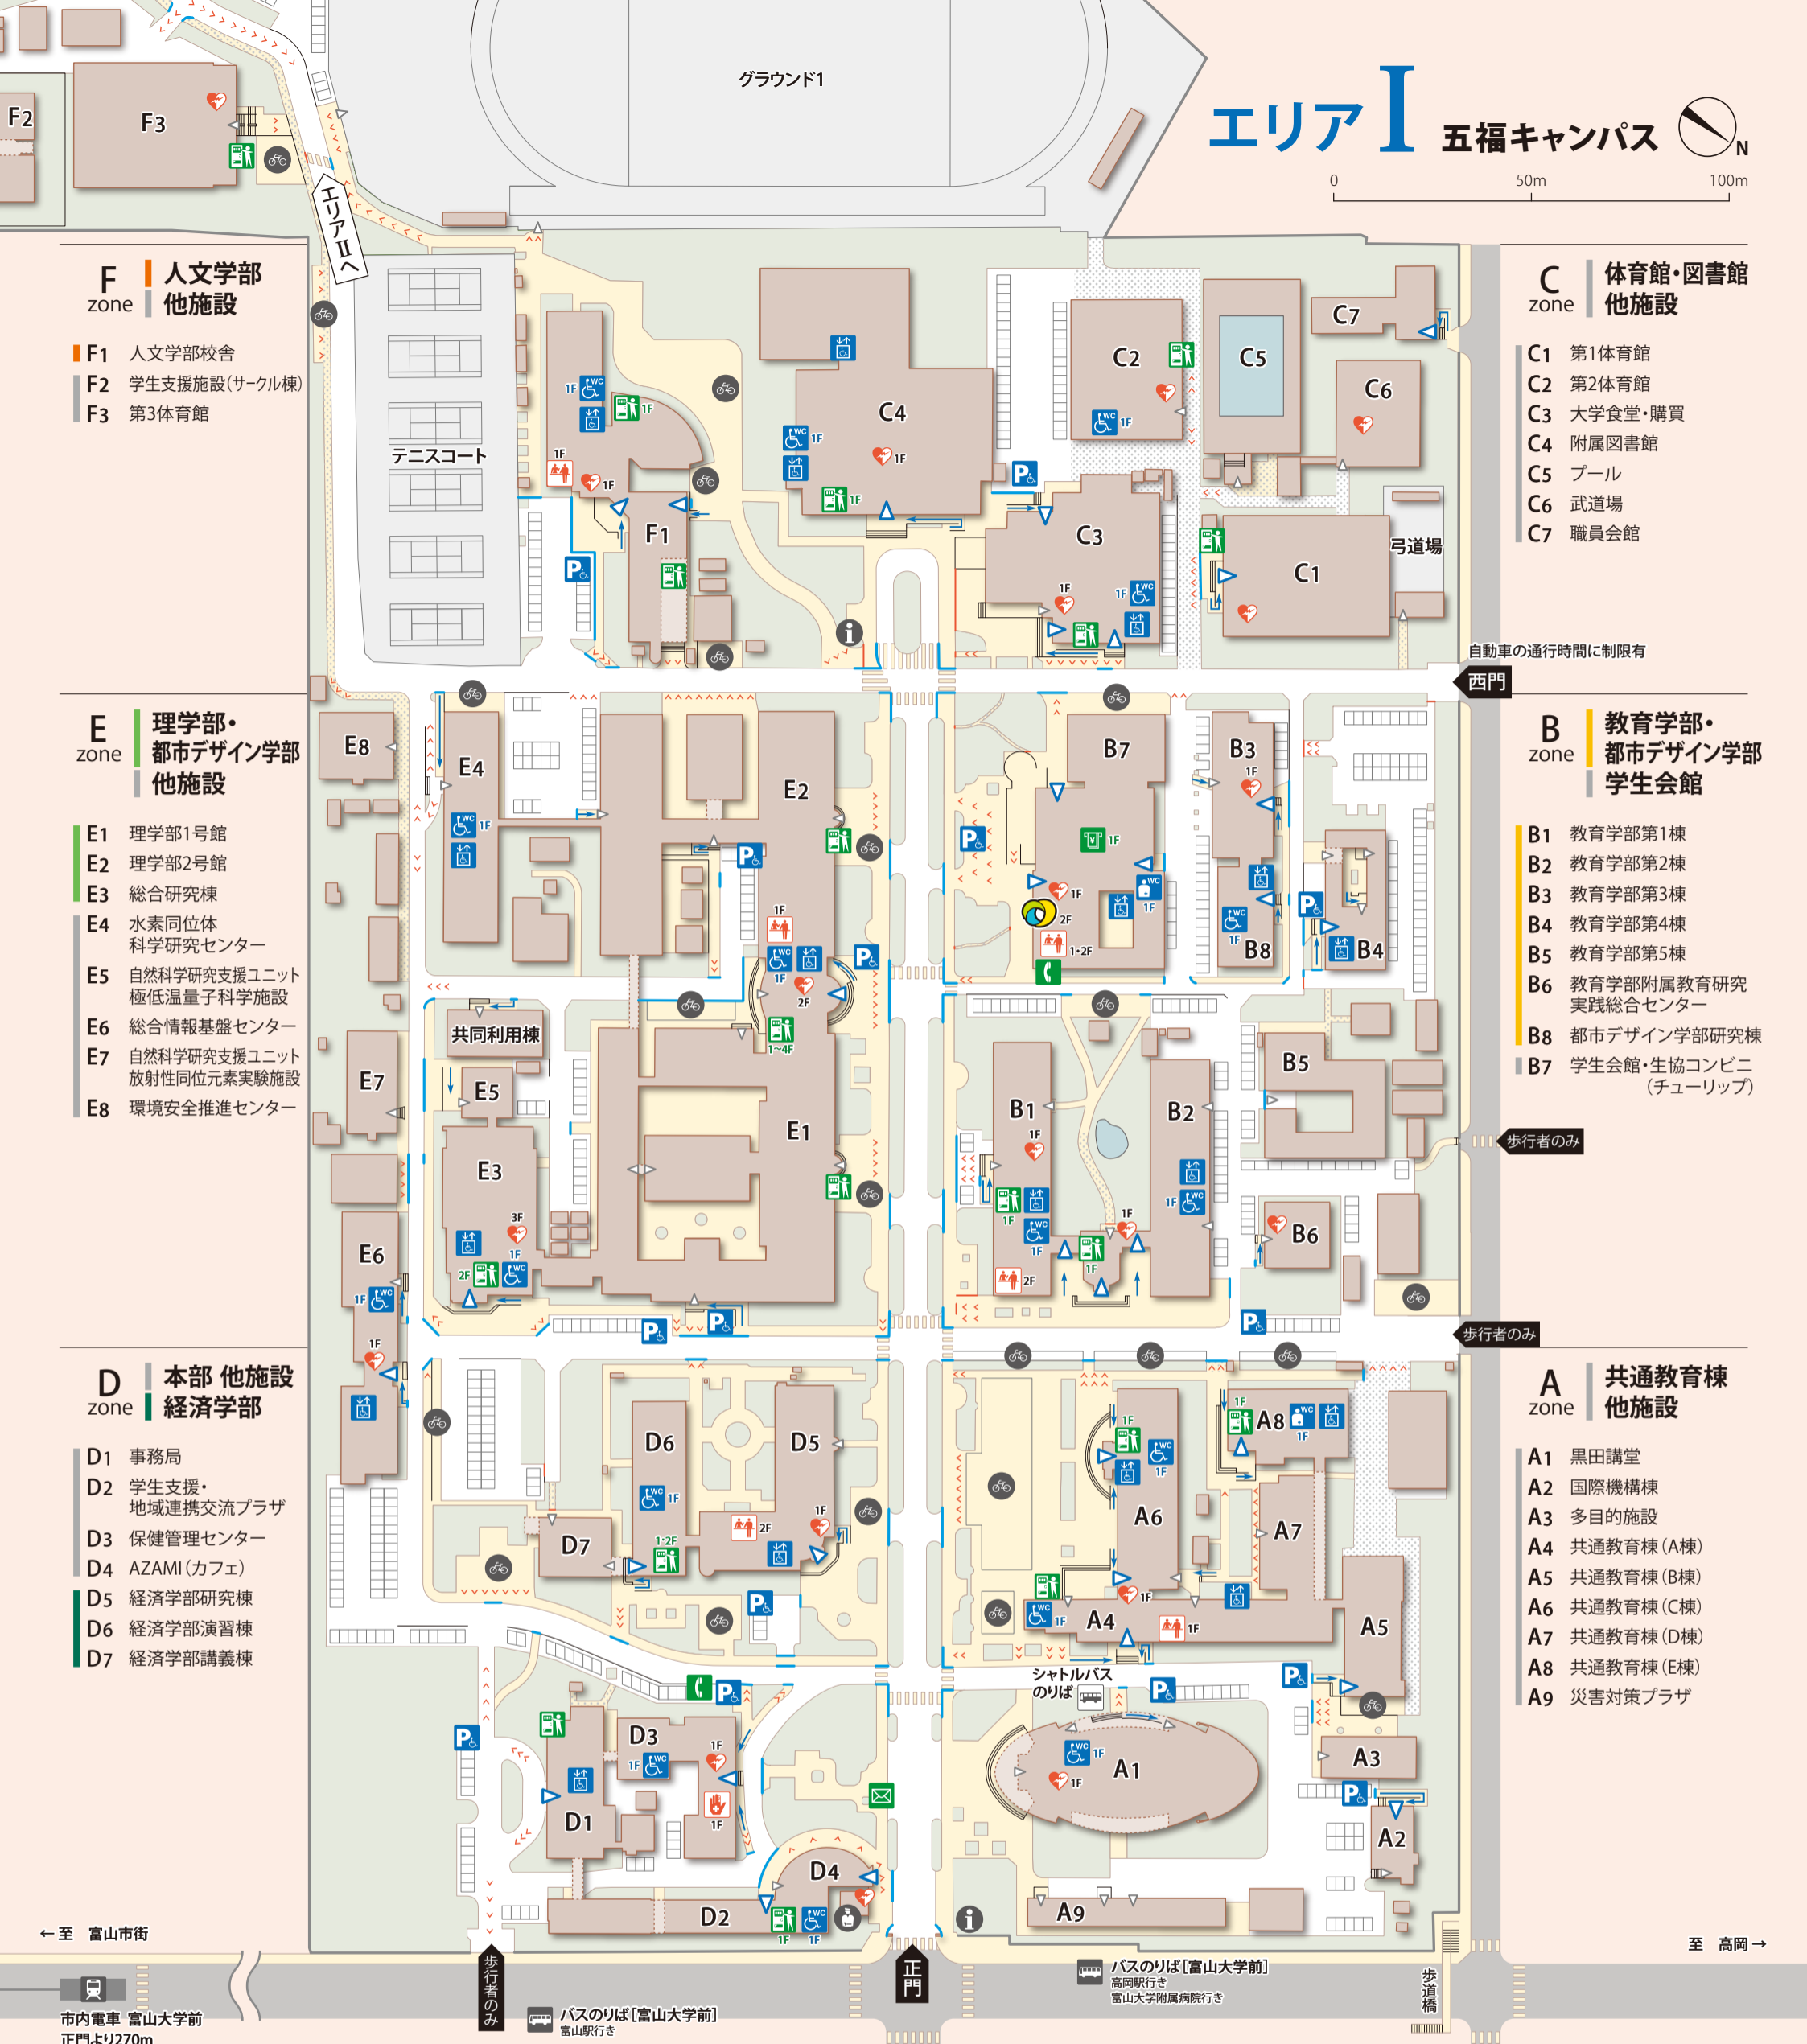

エリア I 五福キャンパス

0 50m 100m

グラウンド1

F zone 人文学部 他施設

- F1 人文学部校舎
- F2 学生支援施設(サークル棟)
- F3 第3体育館

C zone 体育館・図書館 他施設

- C1 第1体育館
- C2 第2体育館
- C3 大学食堂・購買
- C4 附属図書館
- C5 プール
- C6 武道場
- C7 職員会館

E zone 理学部・都市デザイン学部 他施設

- E1 理学部1号館
- E2 理学部2号館
- E3 総合研究棟
- E4 水素同位体科学研究センター
- E5 自然科学研究支援ユニット 極低温量子科学施設
- E6 総合情報基盤センター
- E7 自然科学研究支援ユニット 放射性同位元素実験施設
- E8 環境安全推進センター

B zone 教育学部・都市デザイン学部 学生会館

- B1 教育学部第1棟
- B2 教育学部第2棟
- B3 教育学部第3棟
- B4 教育学部第4棟
- B5 教育学部第5棟
- B6 教育学部附属教育実践総合センター
- B7 学生会館・生協コンビニ(チューリップ)
- B8 都市デザイン学部研究棟

D zone 本部 他施設 経済学部

- D1 事務局
- D2 学生支援・地域連携交流プラザ
- D3 保健管理センター
- D4 AZAMI(カフェ)
- D5 経済学部研究棟
- D6 経済学部演習棟
- D7 経済学部講義棟

A zone 共通教育棟 他施設

- A1 黒田講堂
- A2 国際機構棟
- A3 多目的施設
- A4 共通教育棟(A棟)
- A5 共通教育棟(B棟)
- A6 共通教育棟(C棟)
- A7 共通教育棟(D棟)
- A8 共通教育棟(E棟)
- A9 災害対策プラザ

アクセス情報

- 構内入口
- 案内看板
- 自動ドアで段差のない入口
- 上記以外の入口
- スロープ
- 歩行者用道路及びスペース
- 通路上の段差解消
- 通路上の段差
- 坂道・傾斜・片流れ(矢印方向が下り)
- 悪路
- 駐輪場

その他

- 公衆電話
- 郵便ポスト
- ATM
- 自動販売機
- AED(自動体外式除細動器)
- 植栽・土・碎石
- 水路・水場

エリア I

エリア II