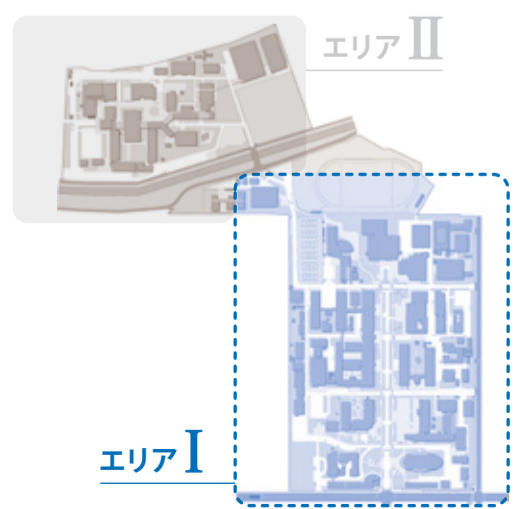

エリア I 五福キャンパス

0 50m 100m

グラウンド1

F zone 人文学部 他施設

- F1 人文学部校舎
- F2 学生支援施設(サークル棟)
- F3 第3体育館

C zone 体育館・図書館 他施設

- C1 第1体育館
- C2 第2体育館
- C3 大学食堂・購買
- C4 附属図書館
- C5 プール
- C6 武道場
- C7 職員会館

E zone 理学部・都市デザイン学部 他施設

D zone 本部 他施設 経済学部

- D1 事務局
- D2 学生支援・地域連携交流プラザ
- D3 保健管理センター
- D4 AZAMI(カフェ)
- D5 経済学部研究棟
- D6 経済学部演習棟
- D7 経済学部講義棟

A zone 共通教育棟 他施設

- A1 黒田講堂
- A2 国際機構棟
- A3 多目的施設
- A4 共通教育棟(A棟)
- A5 共通教育棟(B棟)
- A6 共通教育棟(C棟)
- A7 共通教育棟(D棟)
- A8 共通教育棟(E棟)
- A9 災害対策プラザ

← 至 富山市街

至 高岡 →

市内電車 富山大学前 正門より270m

バスのりば【富山大学前】 富山駅行き

バスのりば【富山大学前】 高岡駅行き 富山大学附属病院行き

バリアフリー情報

- 多目的トイレ
- 多目的トイレ(オストメイト)
- 車いす対応エレベーター
- 身体障害者用駐車場

各種窓口

- アクセシビリティ・コミュニケーション支援室
- 学生の窓口(学部教務、学生支援等)
- 保健管理センター
- 警備員室

アクセス情報

- 構内入口
- 案内看板
- 自動ドアで段差のない入口
- 上記以外の入口
- スロープ
- 歩行者用道路及びスペース
- 通路上の段差解消
- 通路上の段差
- 坂道・傾斜・片流れ(矢印方向が下り)
- 悪路
- 駐輪場

その他

- 公衆電話
- 郵便ポスト
- ATM
- 自動販売機
- AED(自動体外式除細動器)
- 植栽・土・碎石
- 水路・水場