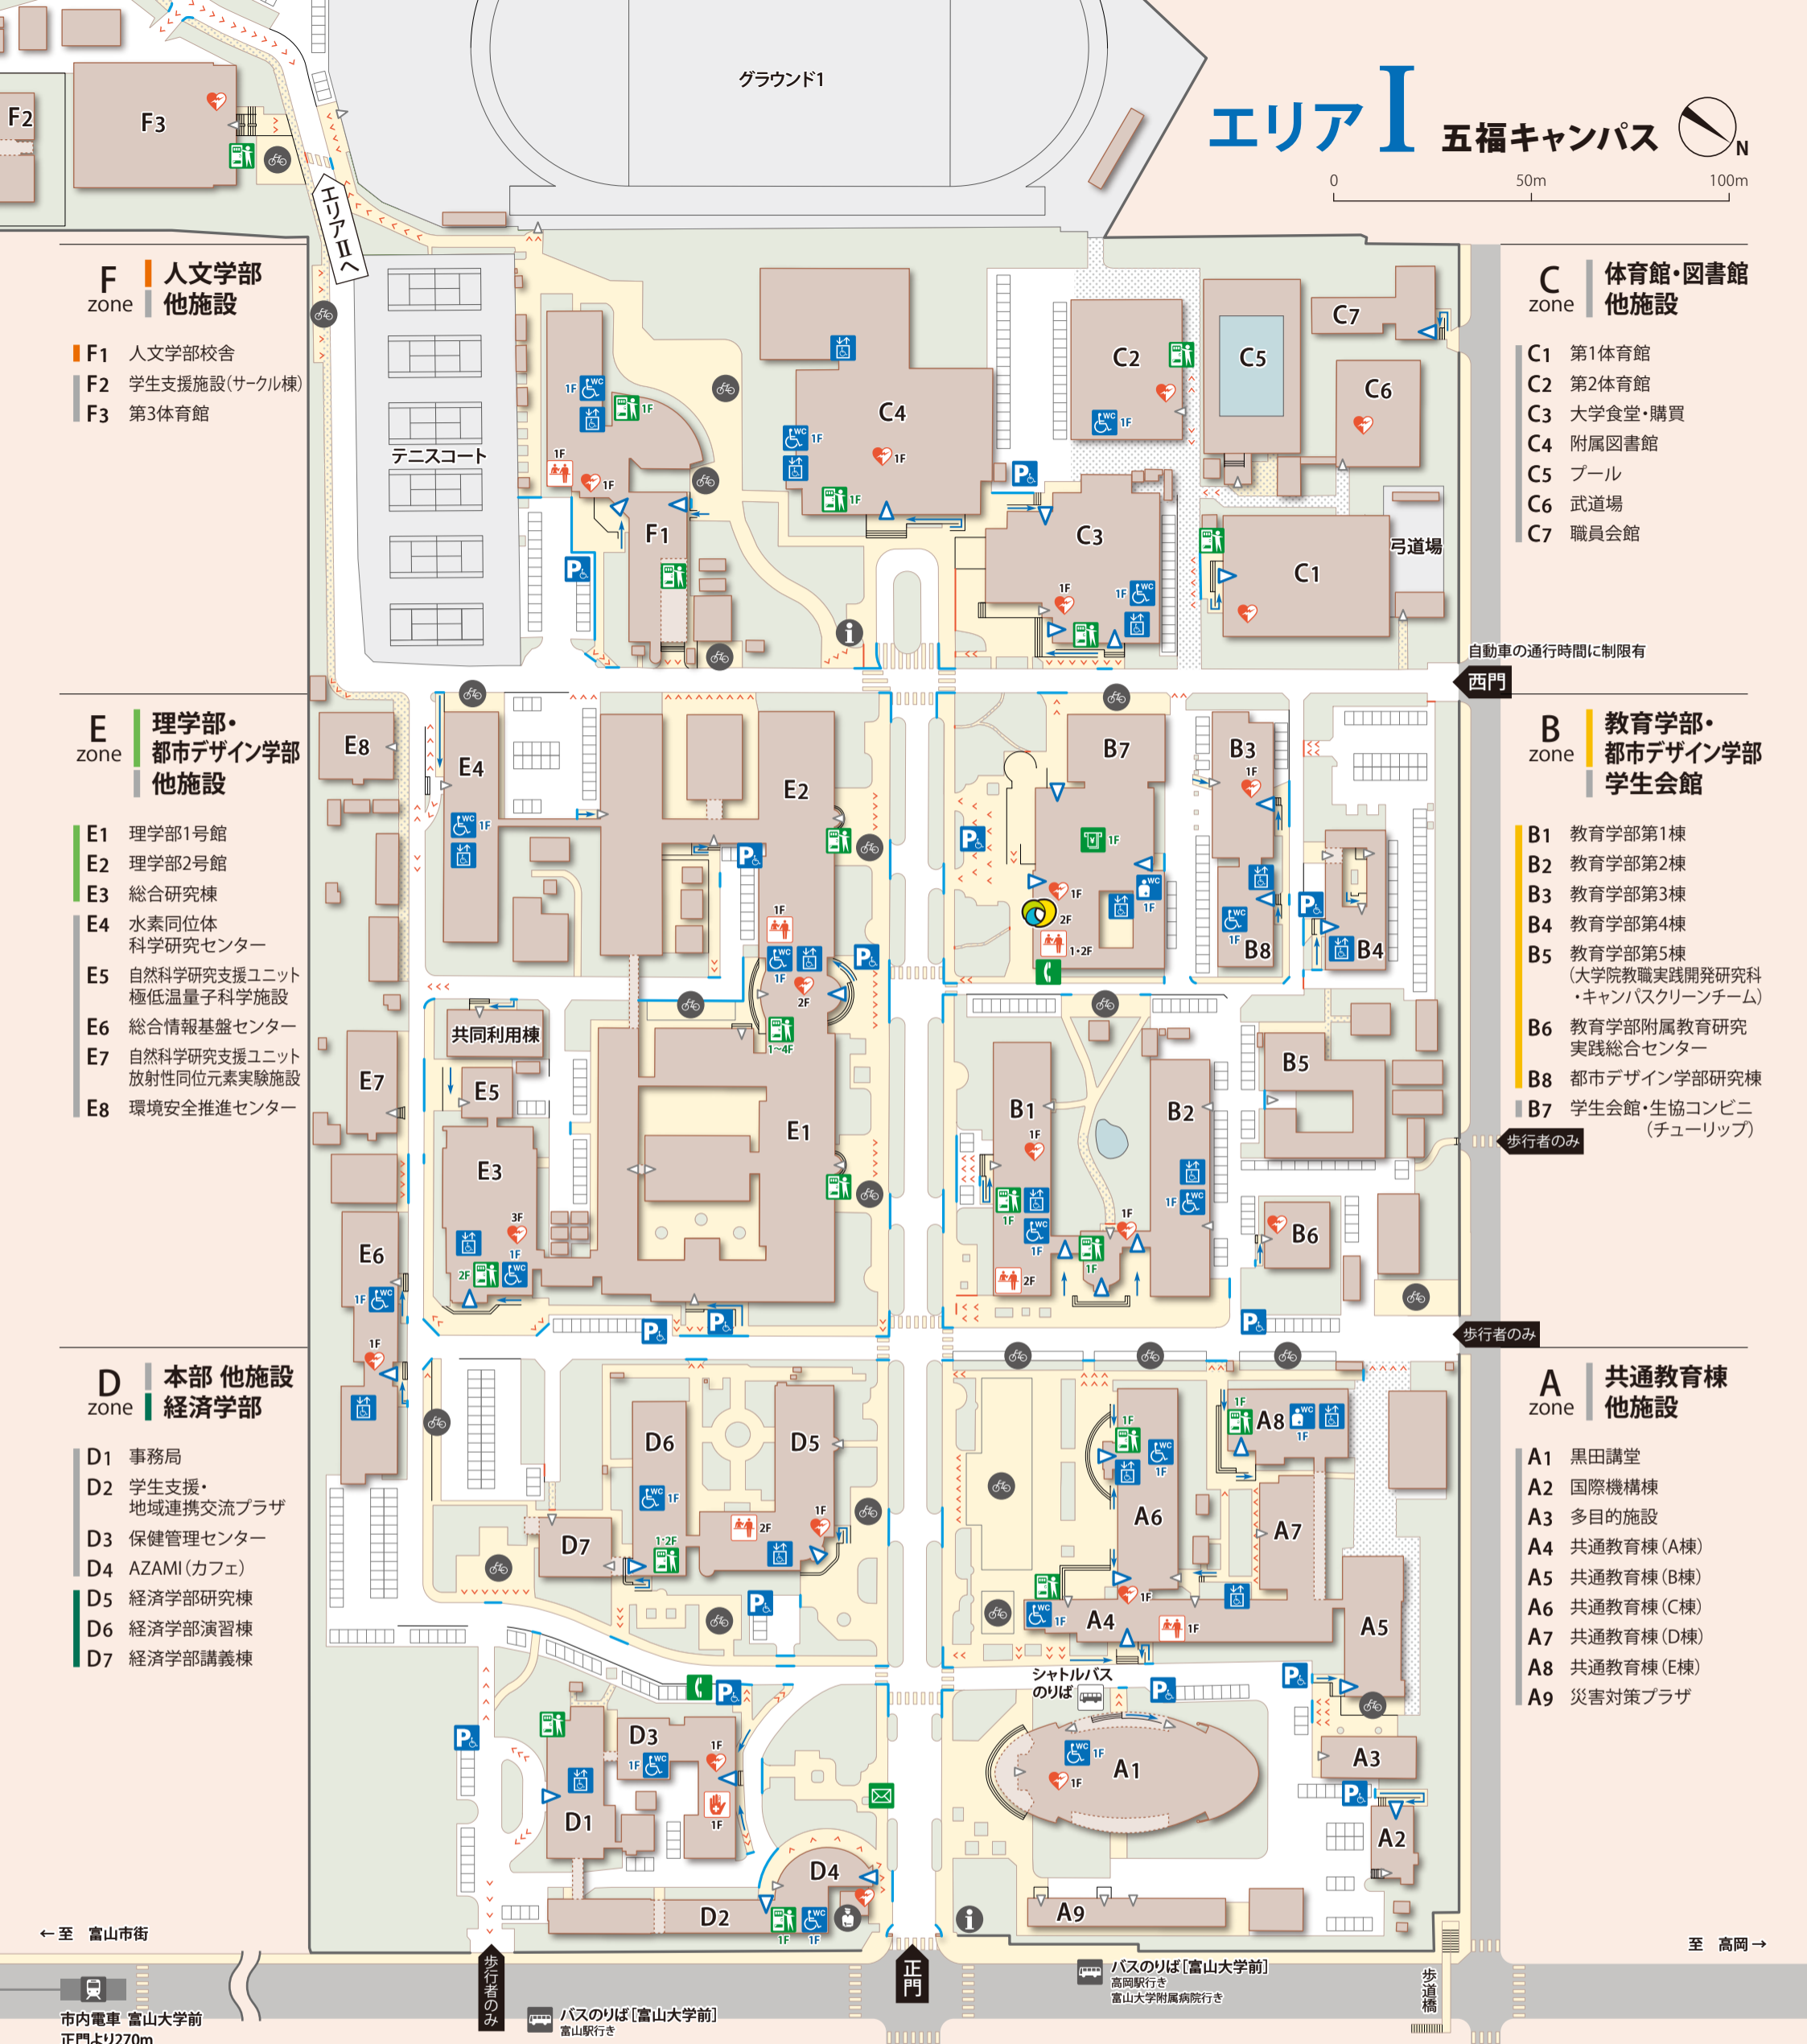

エリア I 五福キャンパス

0 50m 100m

グラウンド1

F zone 人文学部 他施設

- F1 人文学部校舎
- F2 学生支援施設(サークル棟)
- F3 第3体育館

C zone 体育館・図書館 他施設

- C1 第1体育館
- C2 第2体育館
- C3 大学食堂・購買
- C4 附属図書館
- C5 プール
- C6 武道場
- C7 職員会館

E zone 理学部・都市デザイン学部 他施設

- E1 理学部1号館
- E2 理学部2号館
- E3 総合研究棟
- E4 水素同位体科学研究センター
- E5 自然科学研究支援ユニット 極低温量子科学施設
- E6 総合情報基盤センター
- E7 自然科学研究支援ユニット 放射性同位元素実験施設
- E8 環境安全推進センター

B zone 教育学部・都市デザイン学部 学生会館

- B1 教育学部第1棟
- B2 教育学部第2棟
- B3 教育学部第3棟
- B4 教育学部第4棟
- B5 教育学部第5棟 (大学院教職実践開発研究科・キャンパススクリーンチーム)
- B6 教育学部附属教育実践総合センター
- B8 都市デザイン学部研究棟
- B7 学生会館・生協コンビニ (チューリップ)

D zone 本部 他施設 経済学部

- D1 事務局
- D2 学生支援・地域連携交流プラザ
- D3 保健管理センター
- D4 AZAMI(カフェ)
- D5 経済学部研究棟
- D6 経済学部演習棟
- D7 経済学部講義棟

A zone 共通教育棟 他施設

- A1 黒田講堂
- A2 国際機構棟
- A3 多目的施設
- A4 共通教育棟(A棟)
- A5 共通教育棟(B棟)
- A6 共通教育棟(C棟)
- A7 共通教育棟(D棟)
- A8 共通教育棟(E棟)
- A9 災害対策プラザ

← 至 富山市街

至 高岡 →

市内電車 富山大学前 正門より270m

バスのりば【富山大学前】 富山駅行き

バスのりば【富山大学前】 高岡駅行き 富山大学附属病院行き

バリアフリー情報

- 多目的トイレ
- 多目的トイレ(オストメイト)
- 車いす対応エレベーター
- 身体障害者用駐車場

各種窓口