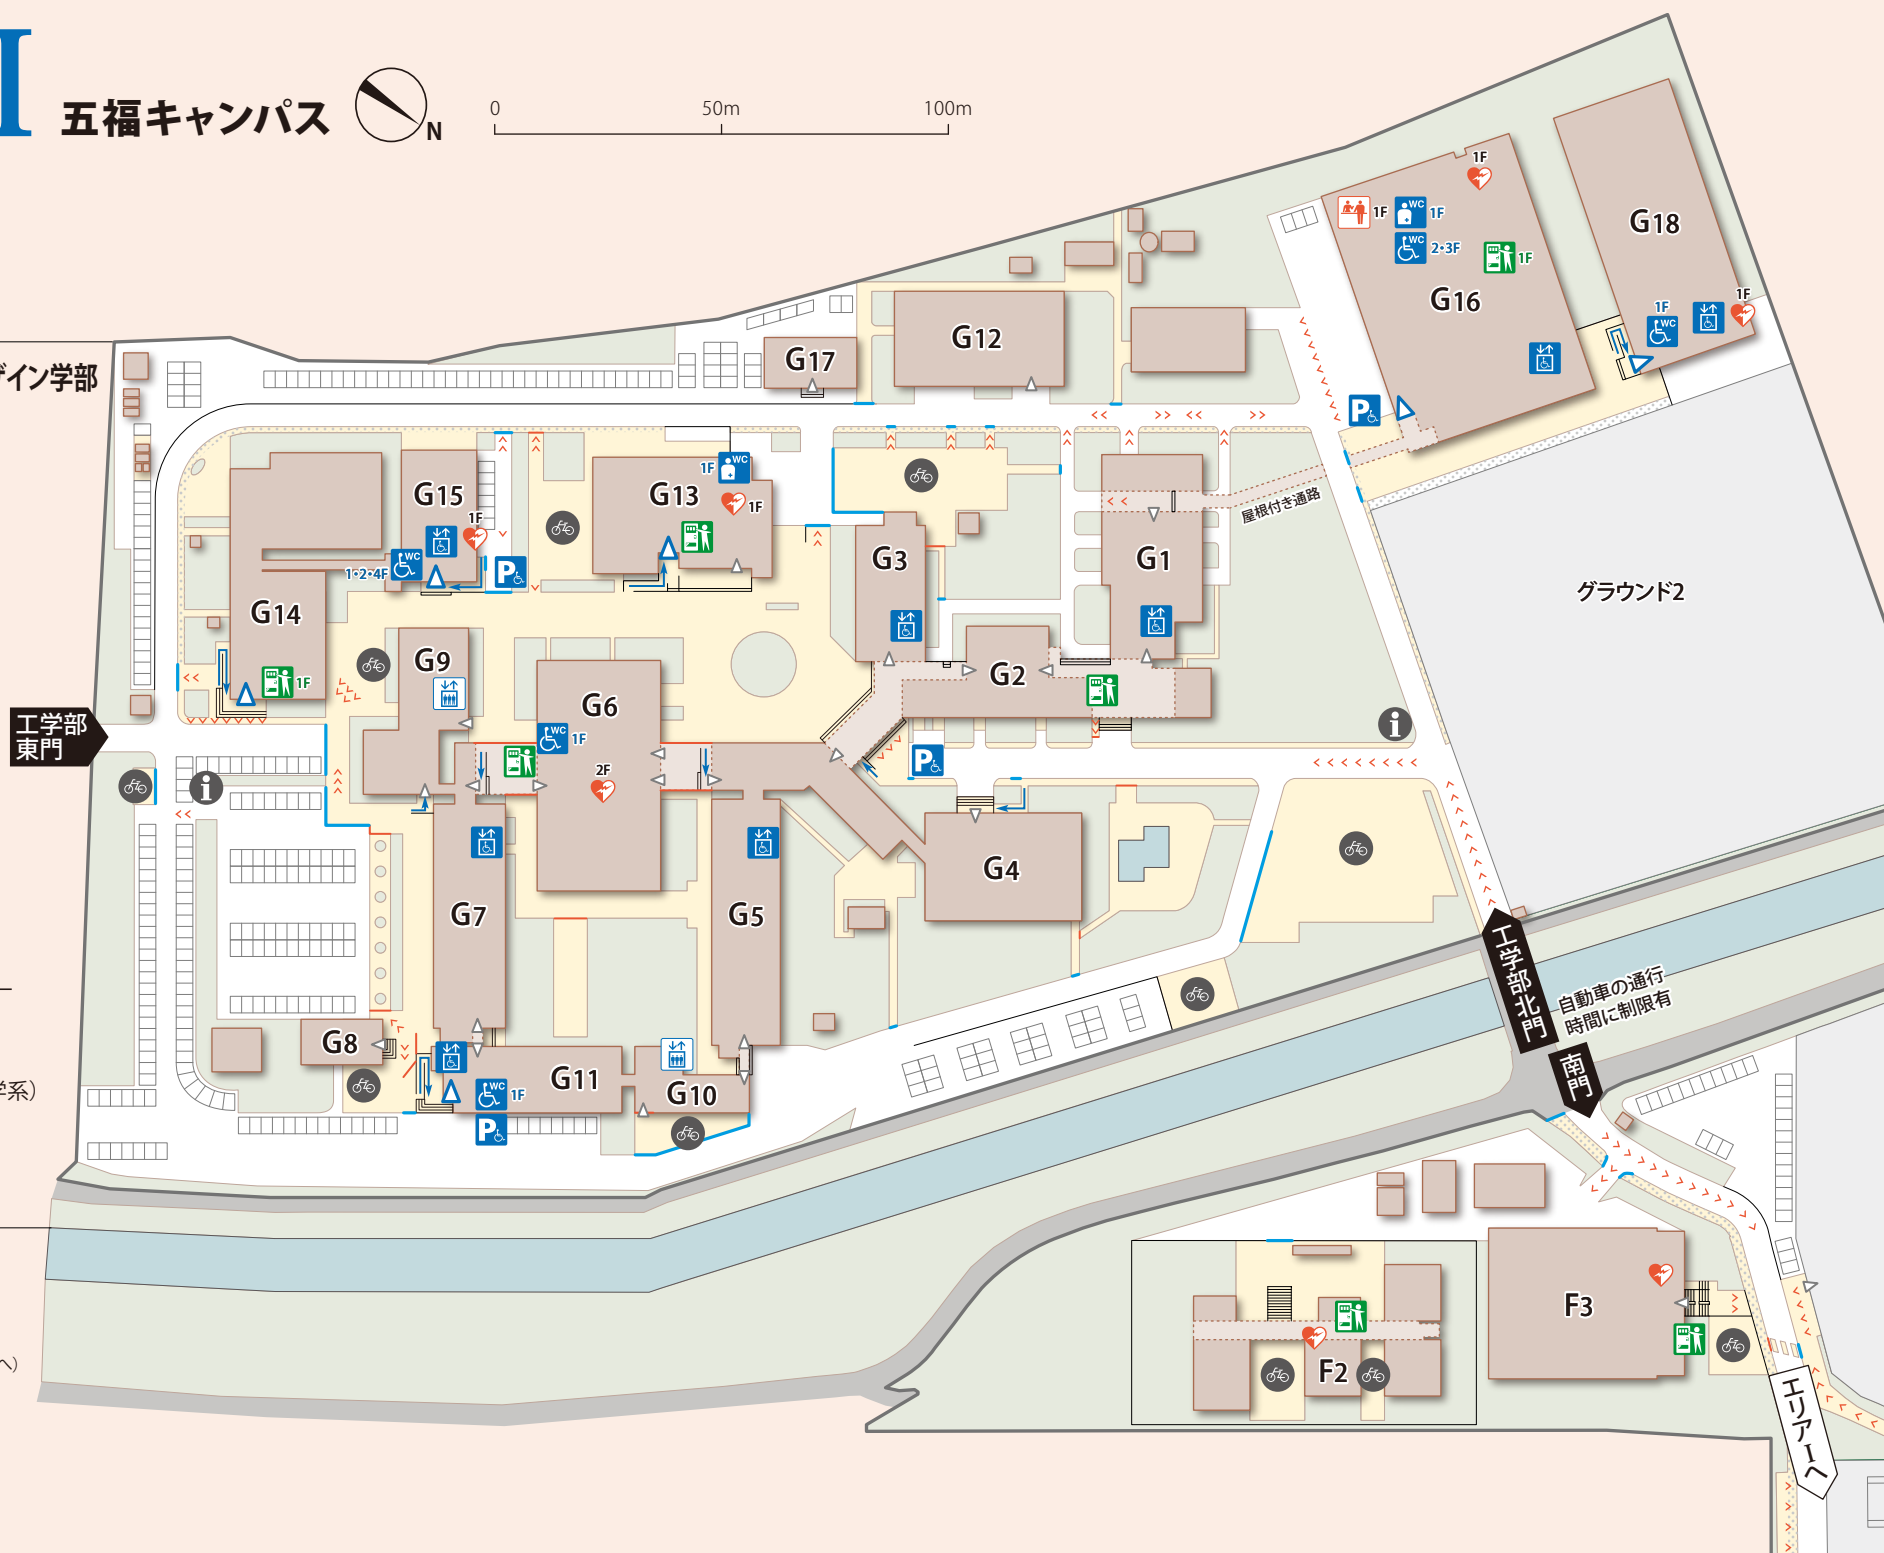

エリアII 五福キャンパス

0 50m 100m

G zone 工学部・都市デザイン学部 他施設

- G1 機械系実験研究棟
- G2 共通研究棟
- G3 材料系実験研究棟
- G4 管理棟 I
- G5 化学系実験研究棟
- G6 共通講義棟
- G7 電気系実験研究棟
- G8 高電圧実験室
- G9 電子情報実験研究棟
- G10 化学生物実験研究棟
- G11 大学院実験研究棟
- G12 実習工場
- G13 第2大学食堂・購買
- G14 研究推進機構
産学連携推進センター
- G15 富山市新産業
支援センター
- G16 総合教育研究棟(工学系)
- G17 創造工学センター
- G18 都市デザイン学部
実験実習棟

F zone 人文学部 他施設

- F1 人文学部校舎(エリアIへ)
- F2 サークル棟
- F3 第3体育館

バリアフリー情報

- 多目的トイレ
- 多目的トイレ(オストメイト)
- 車いす対応エレベーター
- エレベーター
- 身体障害者用駐車場

各種窓口

- 学生の窓口(学部教務、学生支援等)

アクセス情報

- 構内入口
- 案内看板
- 自動ドアで段差のない入口
- 上記以外の入口
- スロープ
- 歩行者用道路及びびスペース
- 通路上の段差解消
- 通路上の段差
- 坂道・傾斜・片流れ(矢印方向が下り)
- 悪路
- 駐輪場

その他

- 公衆電話
- 自動販売機
- AED(自動体外式除細動器)
- 植栽・土・砕石
- 水路・水場

エリアII

エリアI