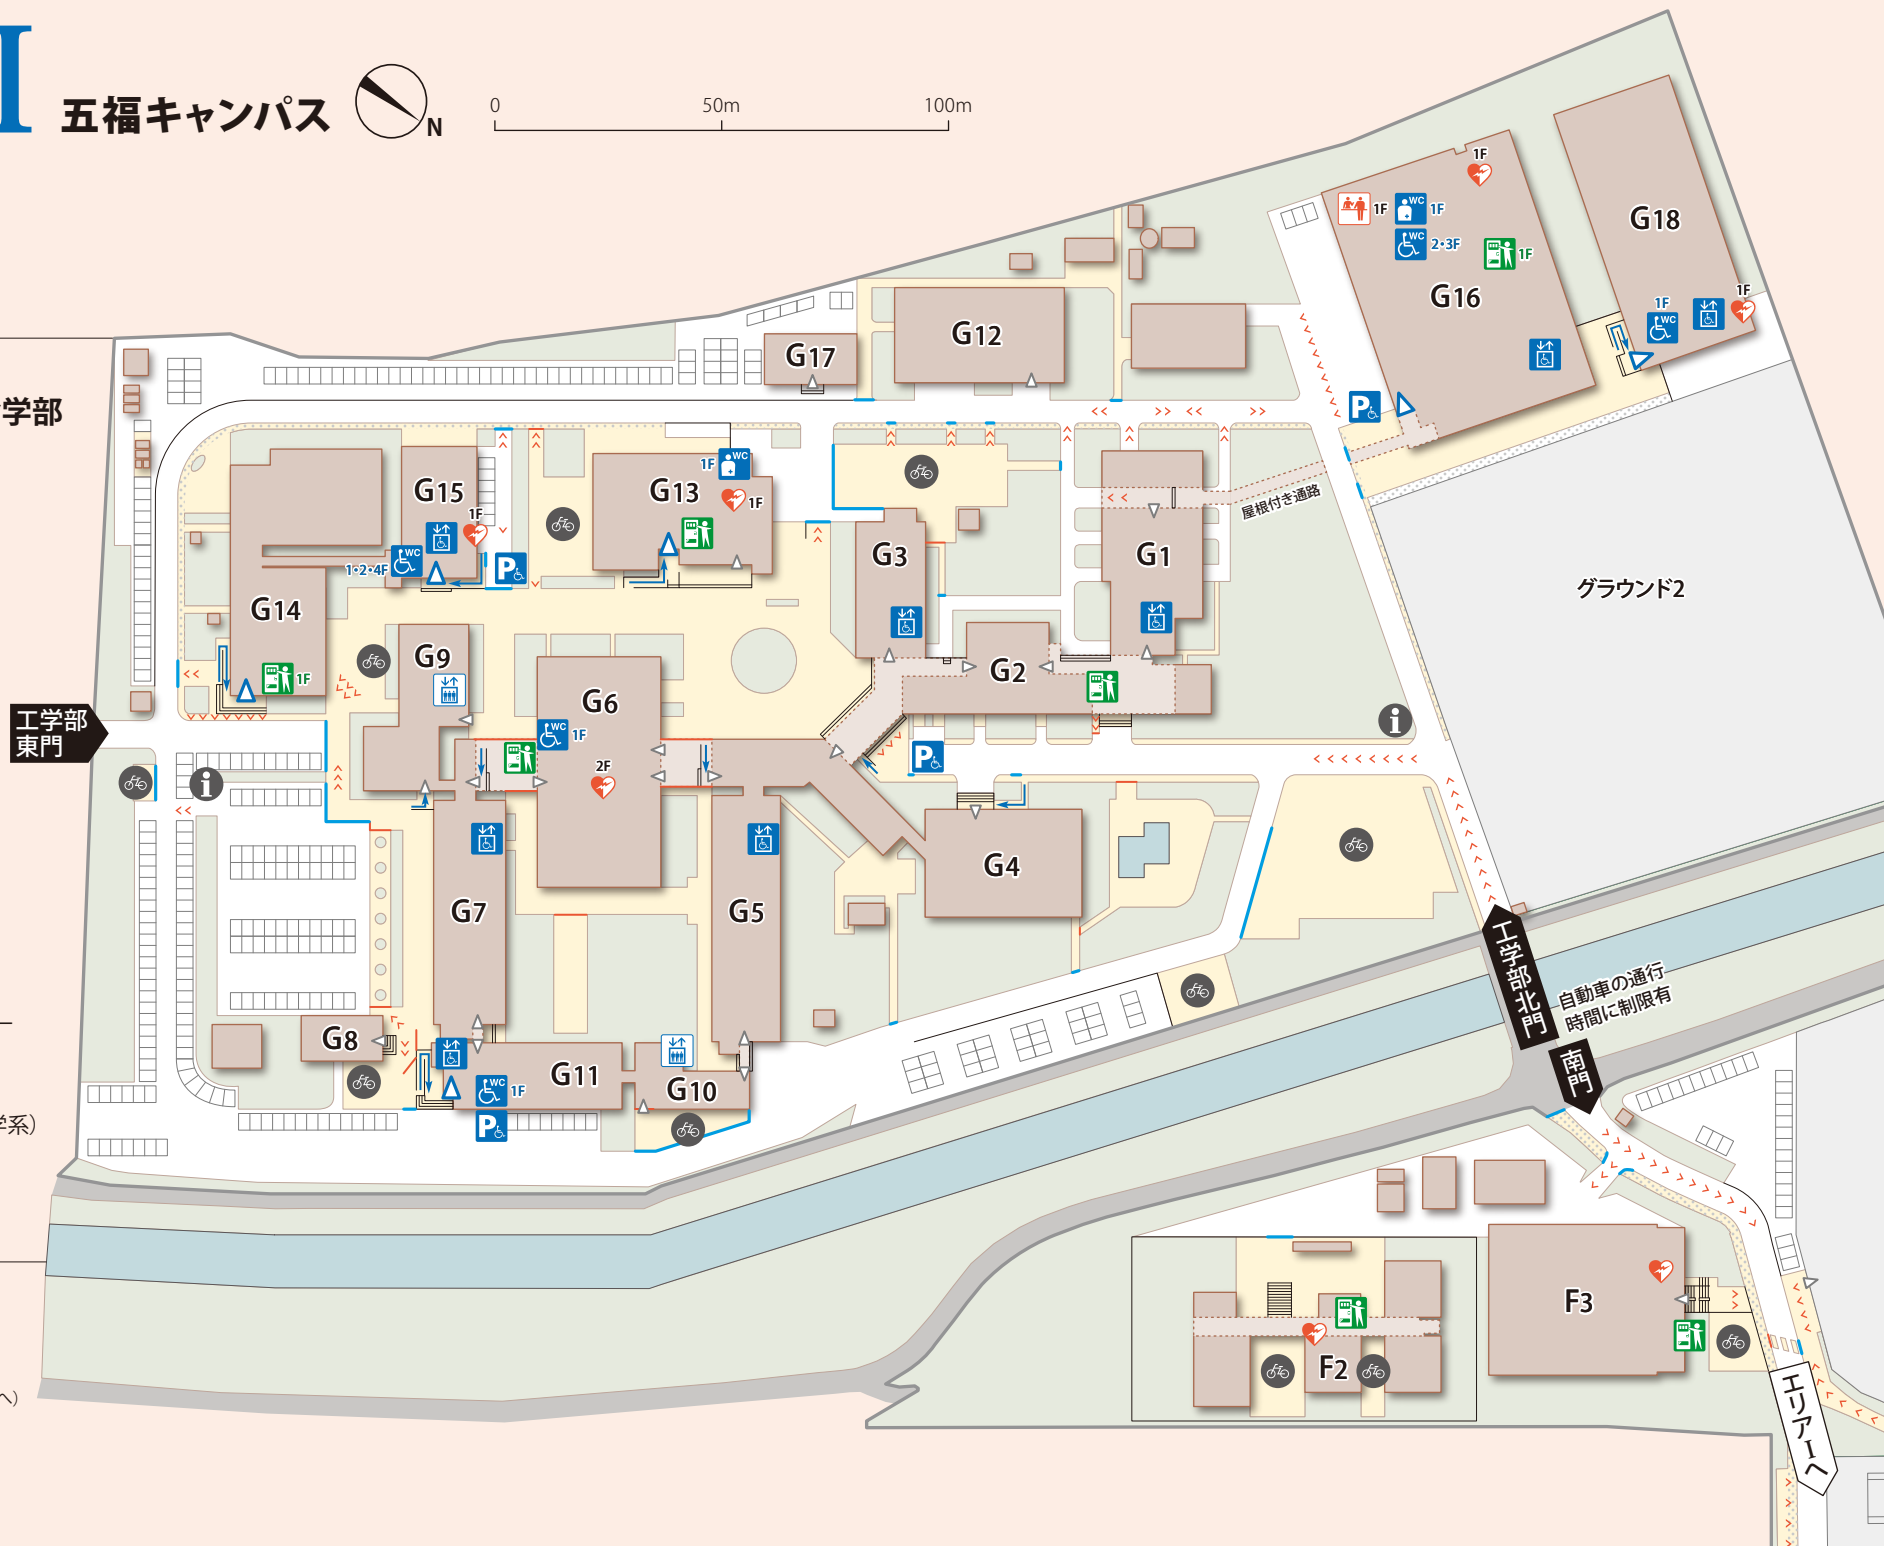

エリアII 五福キャンパス

0 50m 100m

G zone 工学部 都市デザイン学部 他施設

- G1 機械系実験研究棟
- G2 共通研究棟
- G3 材料系実験研究棟
- G4 管理棟 I
- G5 化学系実験研究棟
- G6 共通講義棟
- G7 電気系実験研究棟
- G8 高電圧実験室
- G9 電子情報実験研究棟
- G10 化学生物実験研究棟
- G11 大学院実験研究棟
- G12 実習工場
- G13 第2大学食堂・購買
- G14 研究推進機構
産学連携推進センター
- G15 富山市新産業
支援センター
- G16 総合教育研究棟(工学系)
- G17 創造工学センター
- G18 都市デザイン学部
実験実習棟

F zone 人文学部 他施設

- F1 人文学部校舎(エリアIへ)
- F2 サークル棟
- F3 第3体育館

バリアフリー情報

- 多目的トイレ
- 多目的トイレ(オストメイト)
- 車いす対応エレベーター
- エレベーター
- 身体障害者用駐車場

各種窓口

- 学生の窓口(学部教務、学生支援等)

アクセス情報

- 構内入口
- 案内看板
- 自動ドアで段差のない入口
- 上記以外の入口
- スロープ
- 歩行者用道路及びスペース
- 通路上の段差解消
- 通路上の段差
- 坂道・傾斜・片流れ(矢印方向が下り)
- 悪路
- 駐輪場

その他

- 公衆電話
- 自動販売機
- AED(自動体外式除細動器)
- 植栽・土・砕石
- 水路・水場

エリアII

エリアI