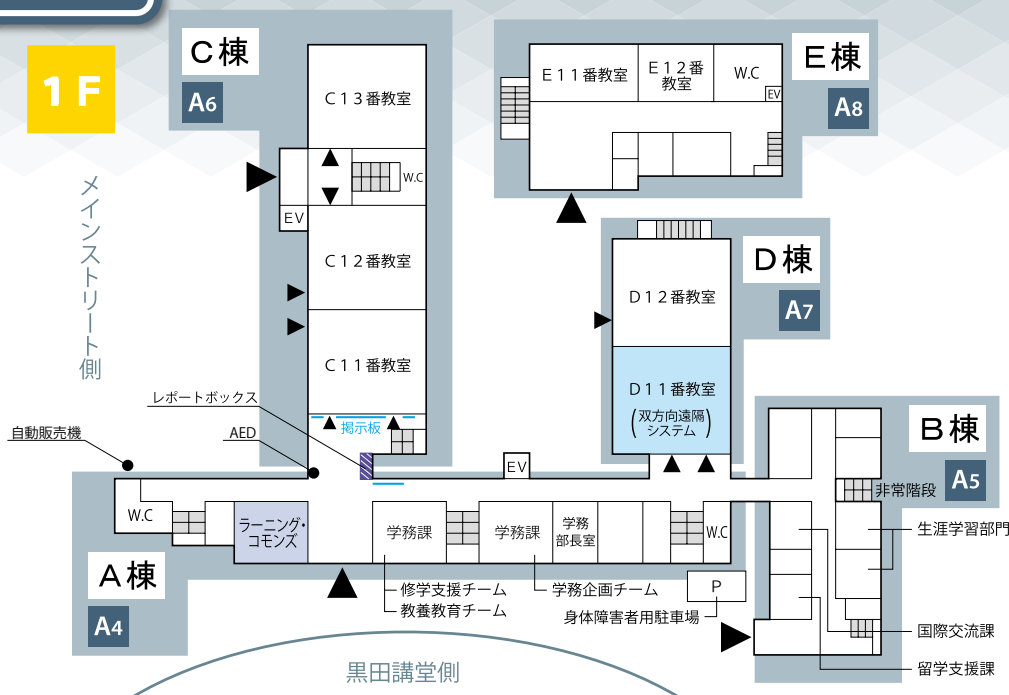

# 共通教育棟

教室番号の例示

C 1 3 = C棟 1階 3番教室

共通教育棟・各

平日 8:00~18:00

なお、休日や休  
開錠時間が

## ラーニング・コモンズ (1階)

収容人数50名  
授業に支障のない限り、学生が自由に使用することのできる共有学修スペースです。可動性の高いテーブル付チェア、可動式プロジェクタ等があります。

## D11番教室 (1階)

収容人数196名  
双方向遠隔システムを設置している教室です。他キャンパスの授業をライブ配信により受講できます。また、テーブルごとにマイクを設置しており、学生が他キャンパス(杉谷, 高岡)に向けて発信することもできます。

## 3F

メインストリート側

出欠カー

C棟及びD棟の教室には、  
しており、学生証をかざす  
出席情報が登録されます。