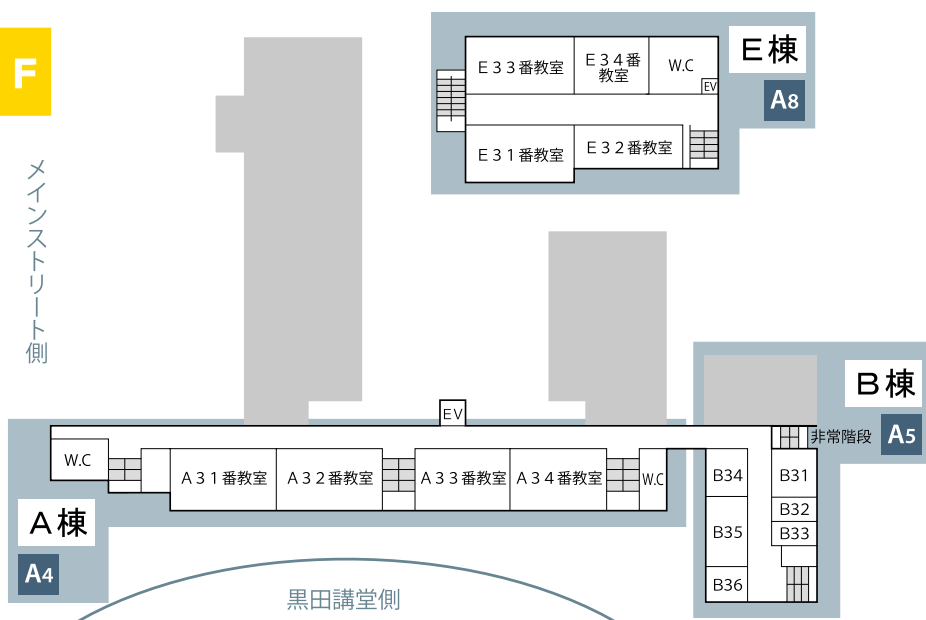

# 共通教育棟

教室番号の例示

C 1 3 = C棟 1階 3番教室

共通教育棟・各

平日 8:00~18:00

なお、休日や休  
開錠時間が

## ラーニング・コモンズ (1階)

収容人数50名  
授業に支障のない限り、学生が自由に使用することのできる共有学修スペースです。可動性の高いテーブル付チェア、可動式プロジェクタ等があります。

## D11番教室 (1階)

収容人数196名  
双方向遠隔システムを設置している教室です。他キャンパスの授業をライブ配信により受講できます。また、テーブルごとにマイクを設置しており、学生が他キャンパス(杉谷, 高岡)に向けて発信することもできます。

## 3F

メインストリート側

出欠カー

C棟及びD棟の教室には、  
しており、学生証をかざす  
出席情報が登録されます。