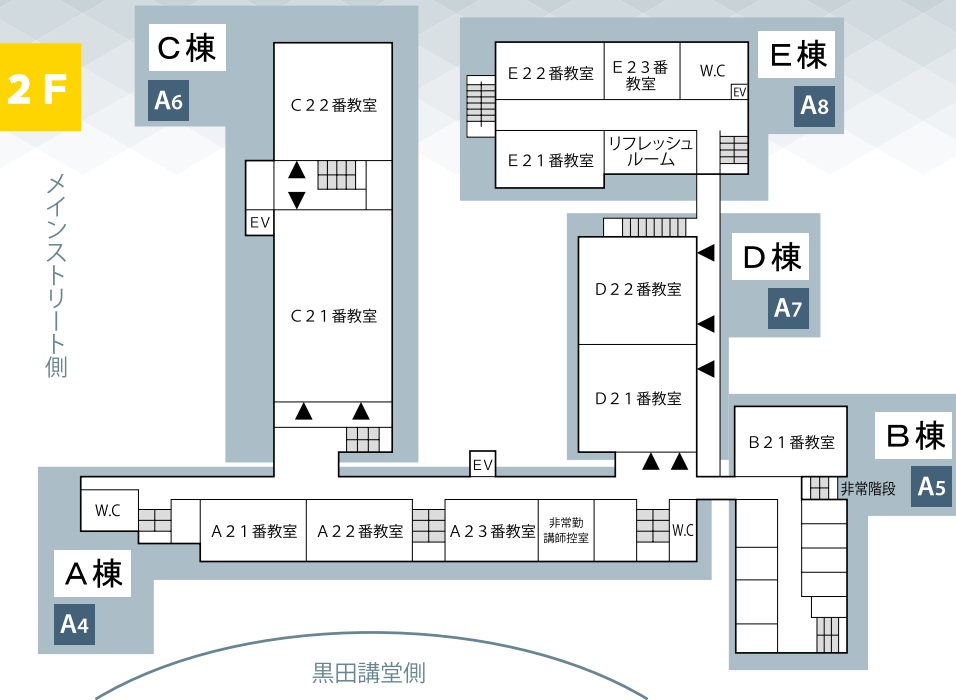

## ラーニング・コモンズ (1階)

収容人数50名  
授業に支障のない限り、学生が自由に使用することのできる共有学修スペースです。可動性の高いテーブル付チェア、可動式プロジェクタ等があります。

## D11番教室 (1階)

収容人数196名  
双方向遠隔システムを設置している教室です。他キャンパスの授業をライブ配信により受講できます。また、テーブルごとにマイクを設置しており、学生が他キャンパス(杉谷, 高岡)に向けて発信することもできます。

## 3F

メインストリート側

出欠カー

C棟及びD棟の教室には、  
しており、学生証をかざす  
出席情報が登録されます。

### A 4 2 番教室 (4 階)

収容人数 60 名  
双方向遠隔システムを設置している教室です。また、可動性の高いテーブルとチェアを設置しており、グループワークにも講義形式にも利用できる多目的教室です。