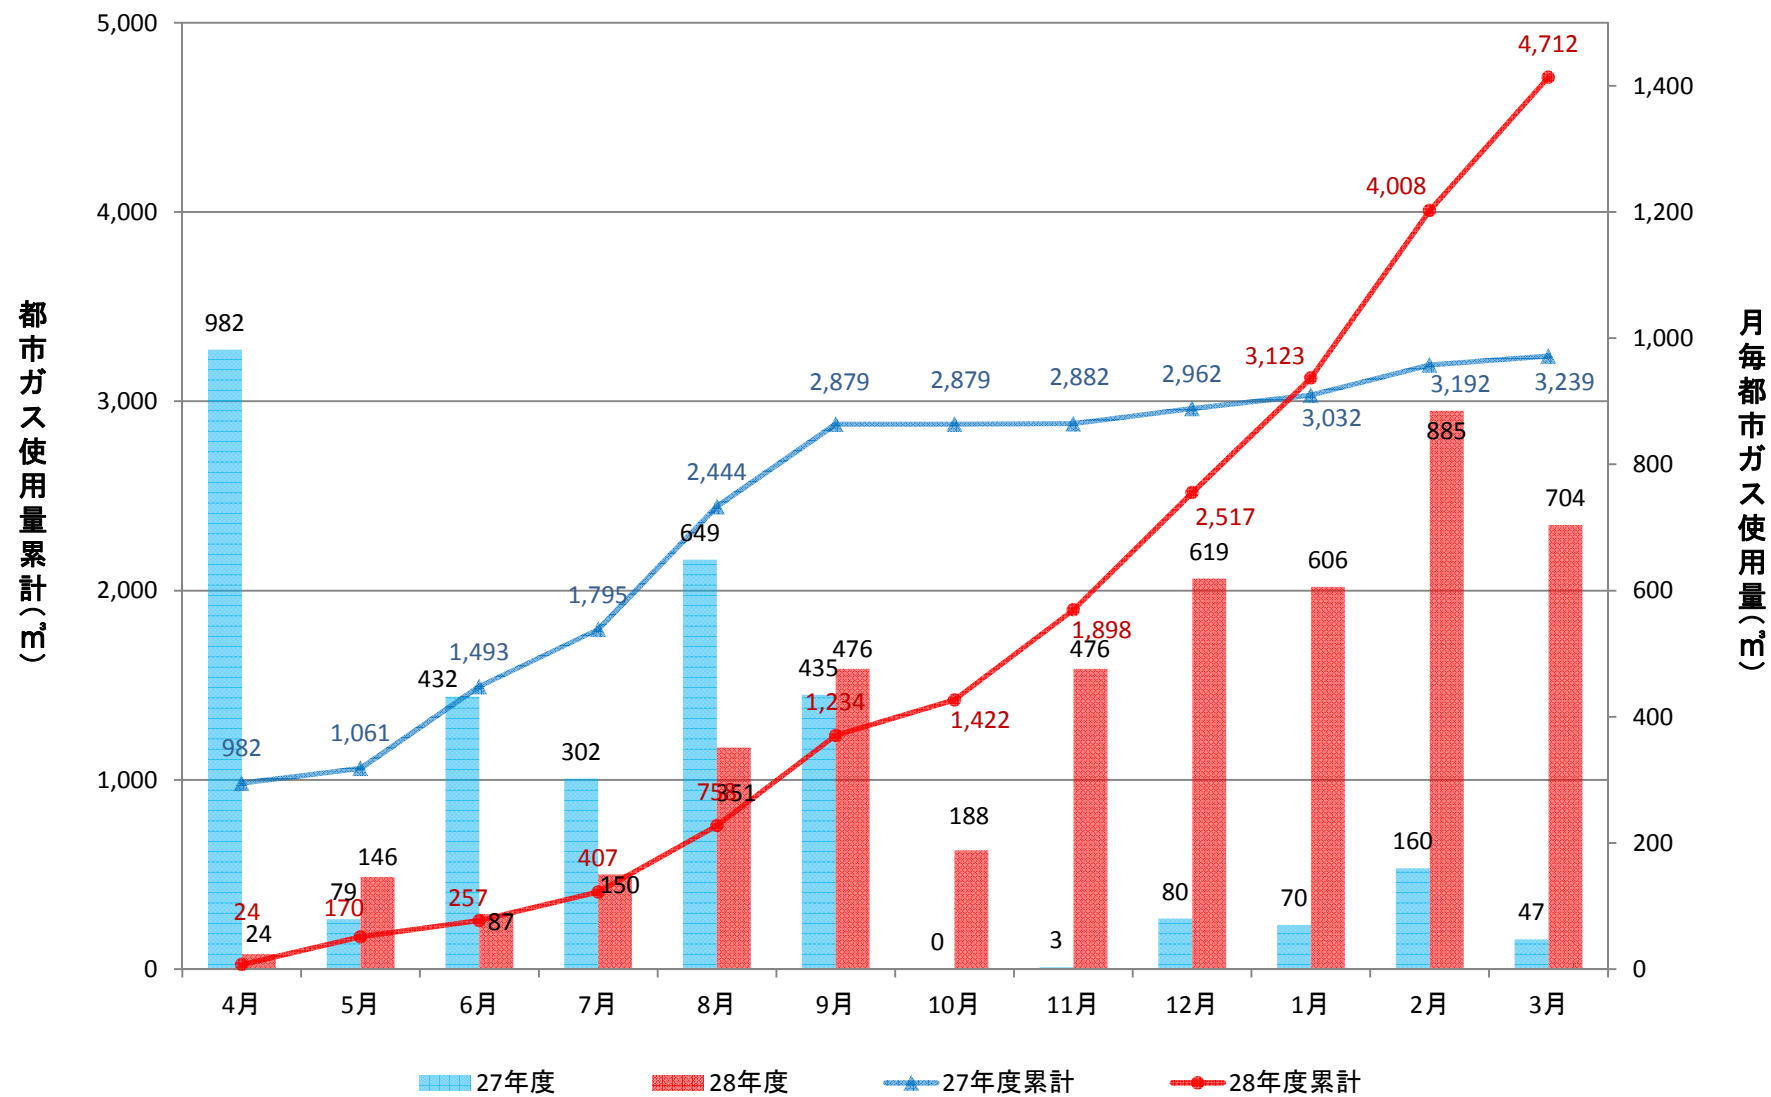

工学部共通講義棟(GHP)