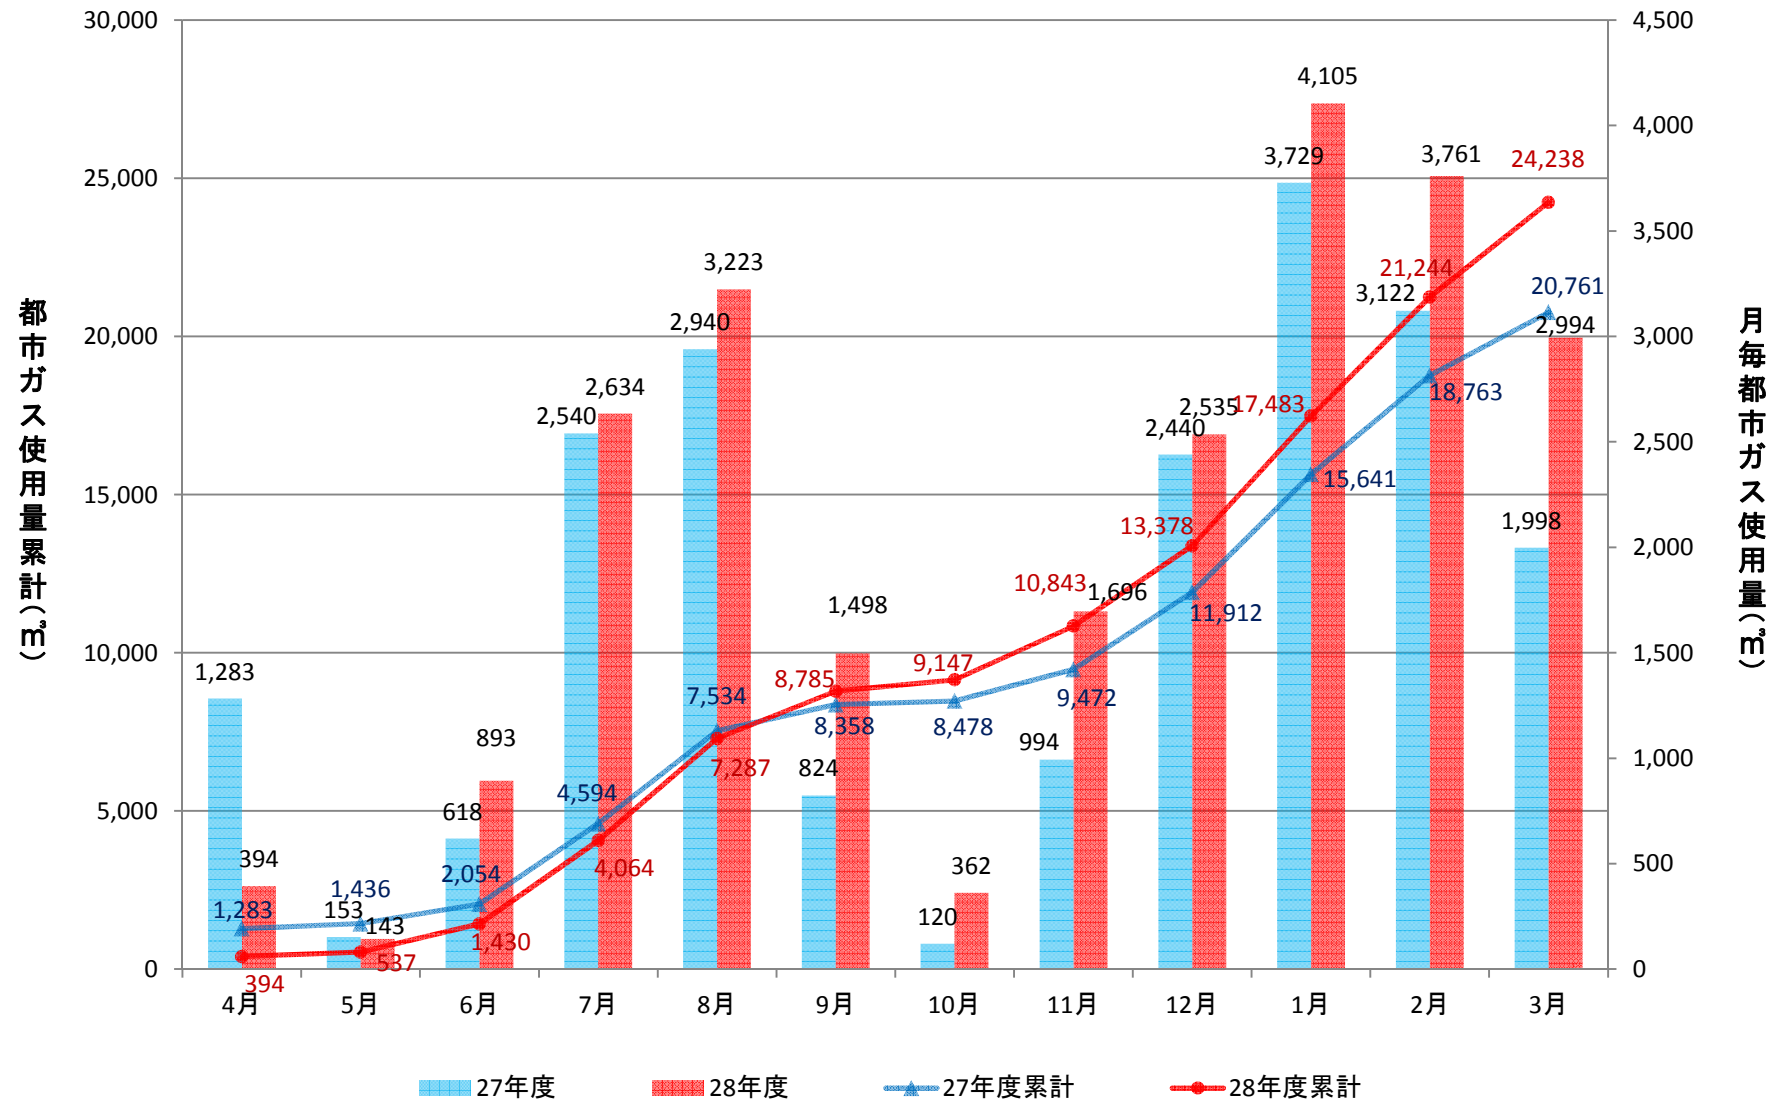

理学部1号館(増築)(GHP)