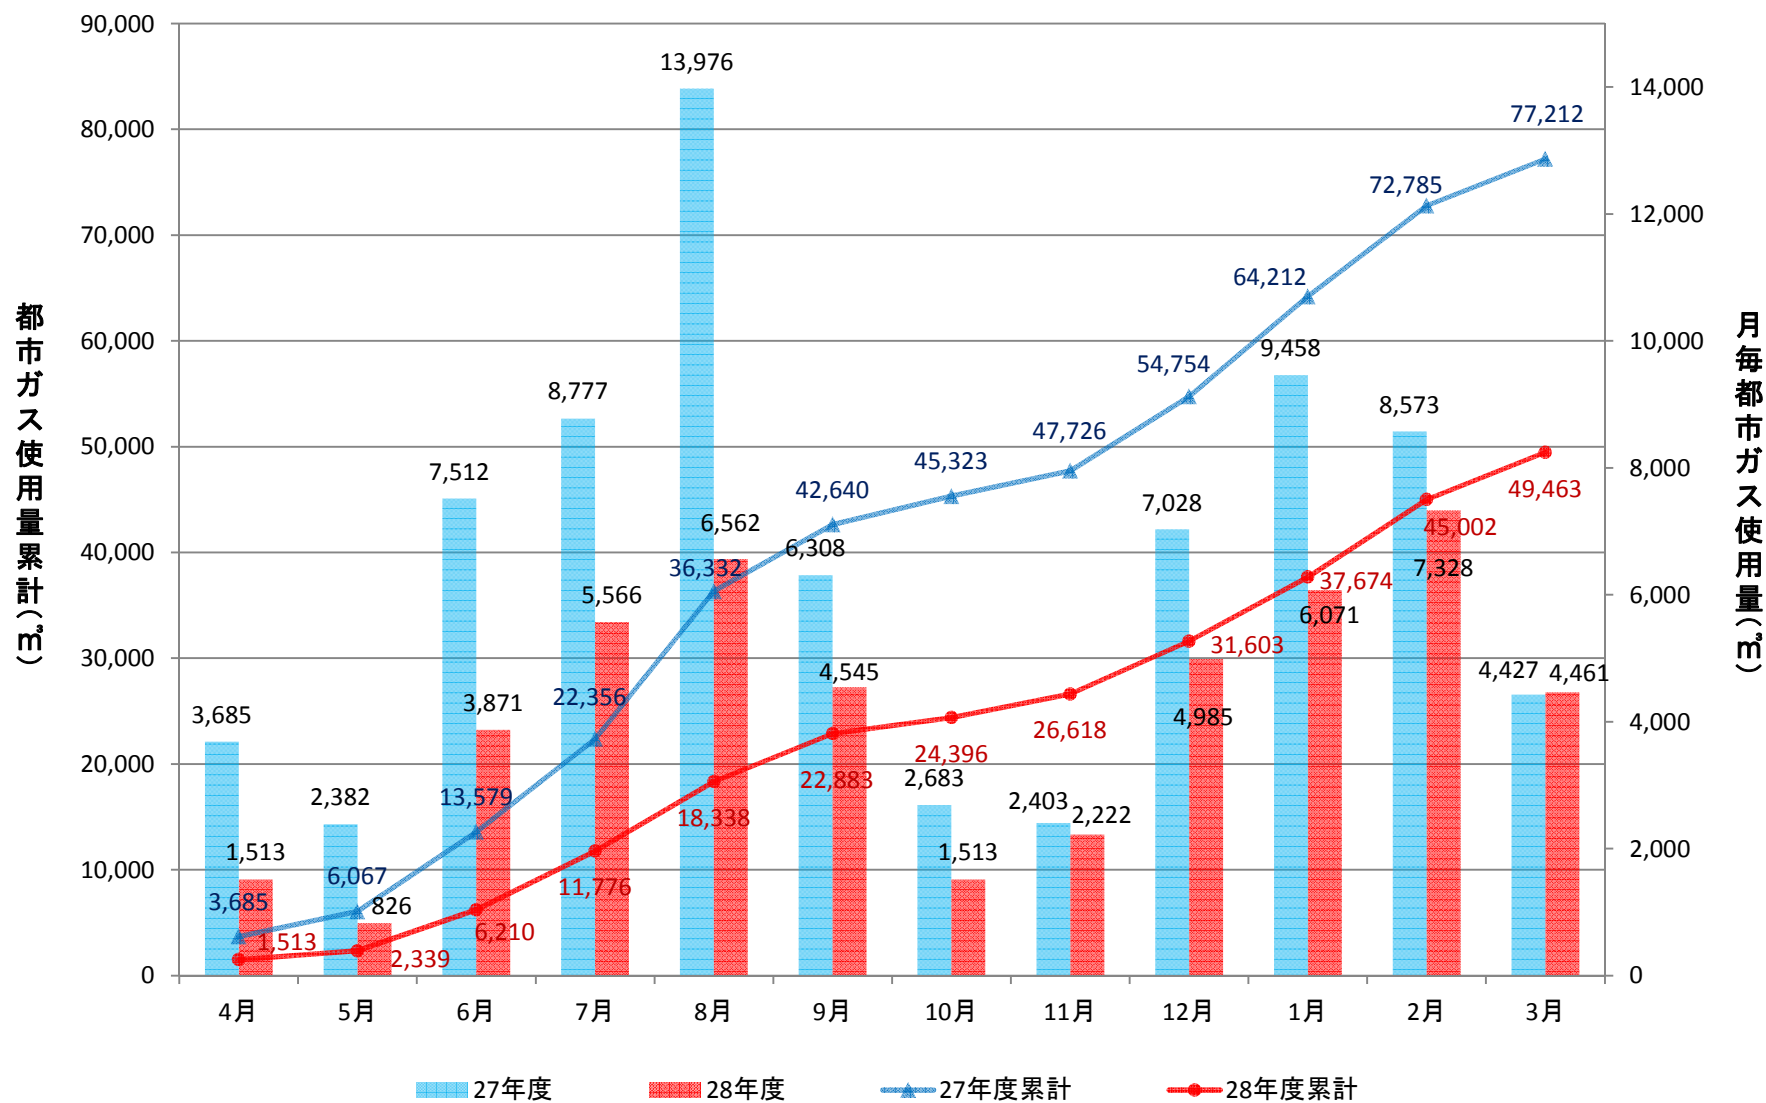

工学部大学院実験研究棟(GHP+一般)