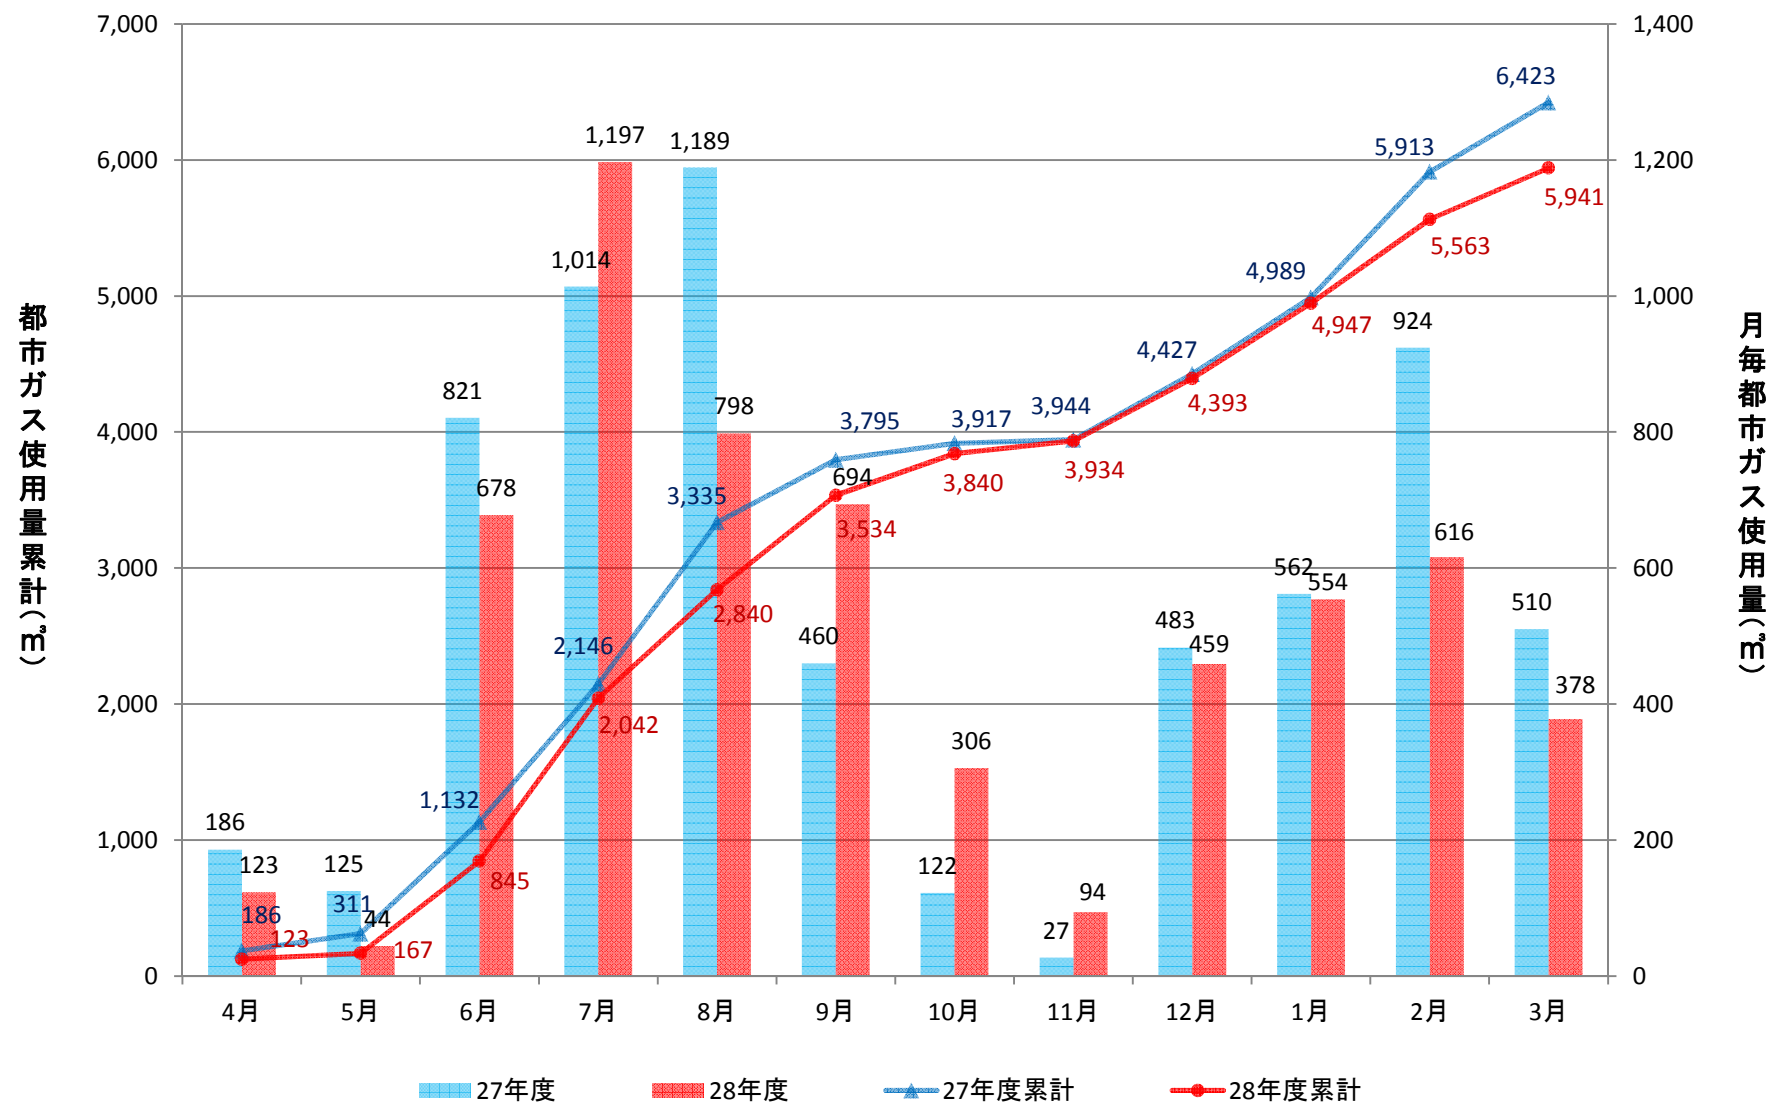

共通教育棟(C棟)(GHP)