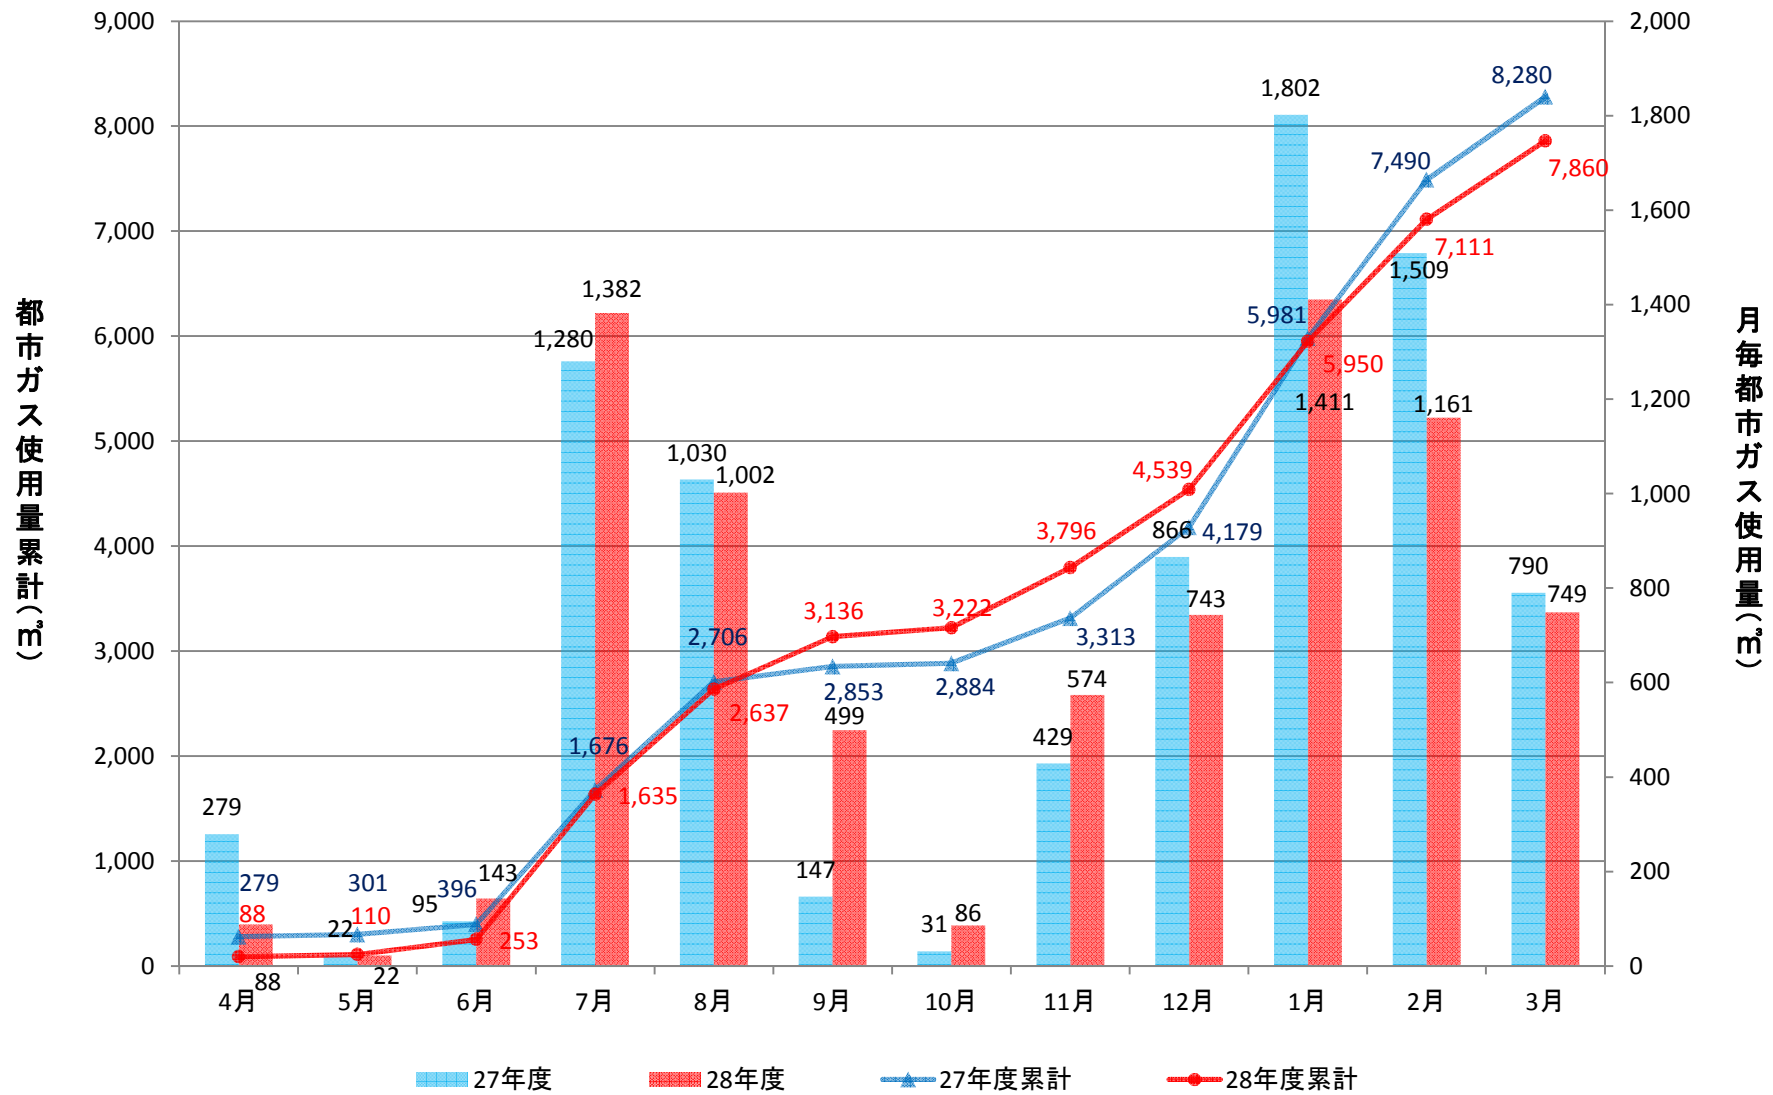

看護学科研究棟(GHP+一般)