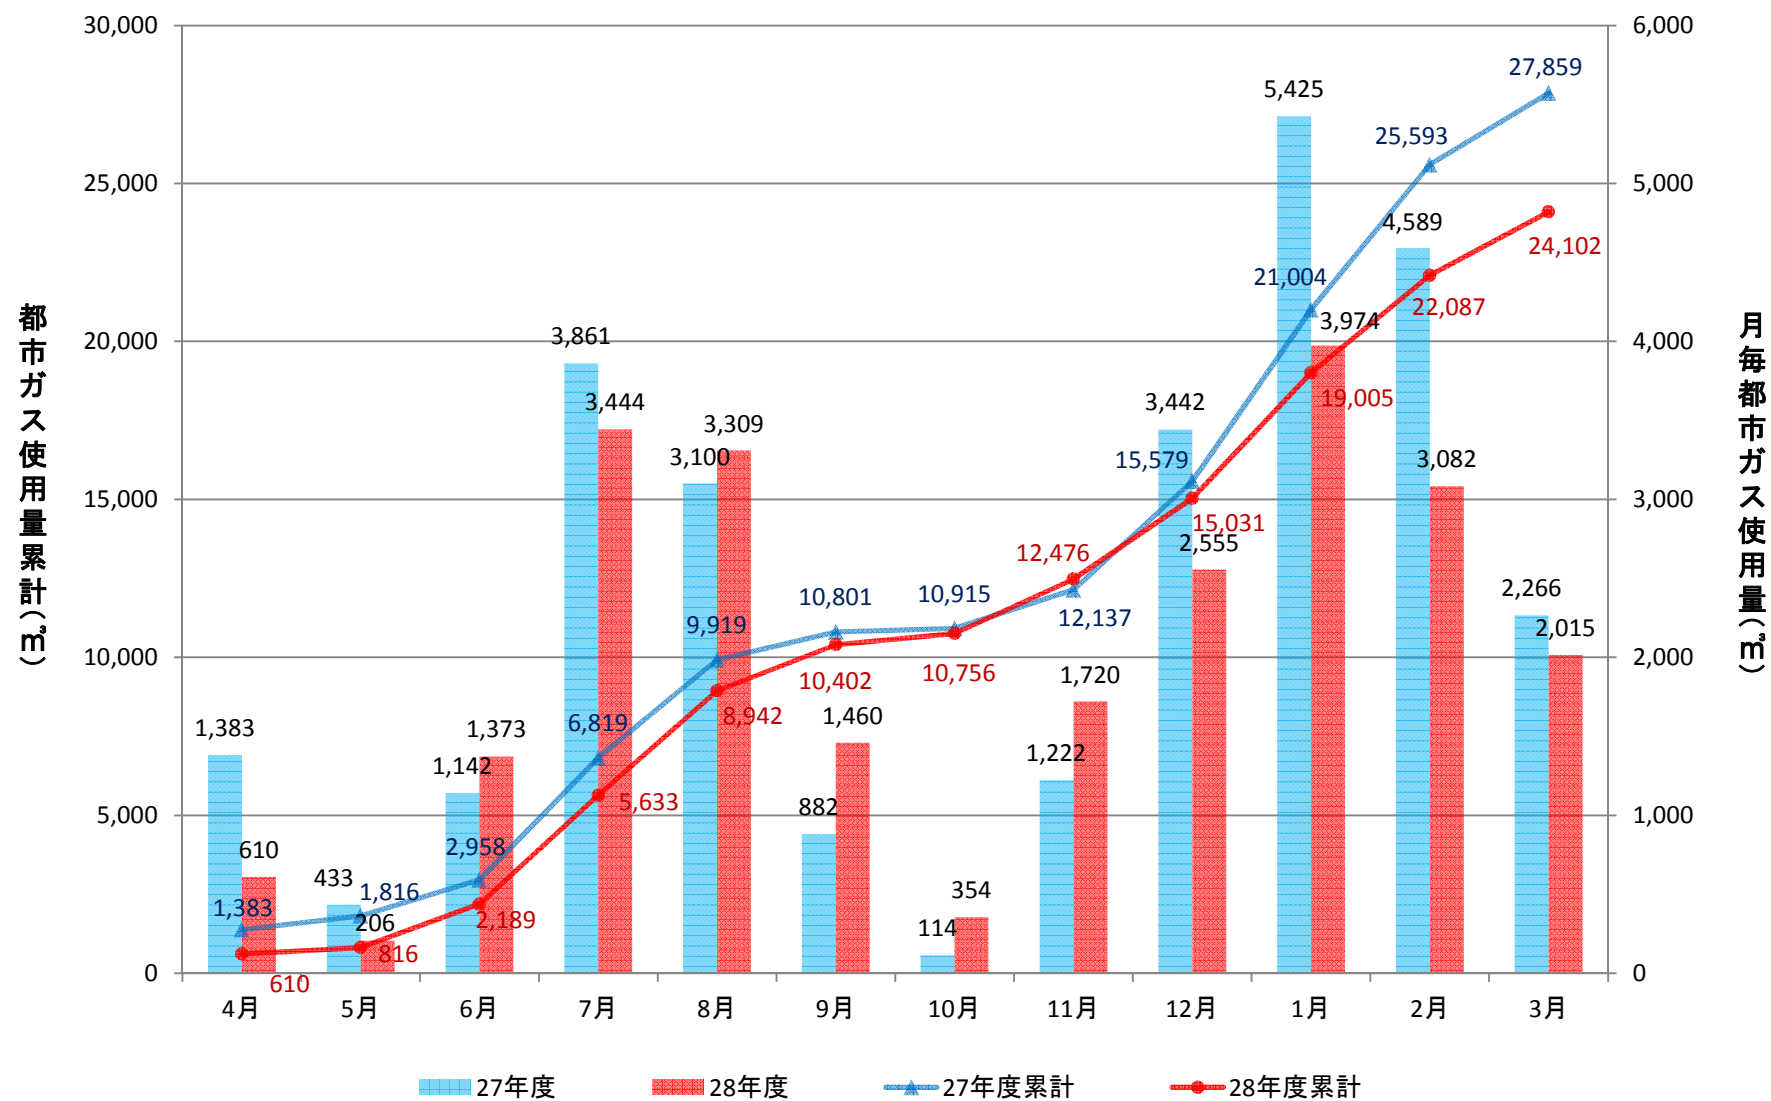

人文学部校舎(GHP)