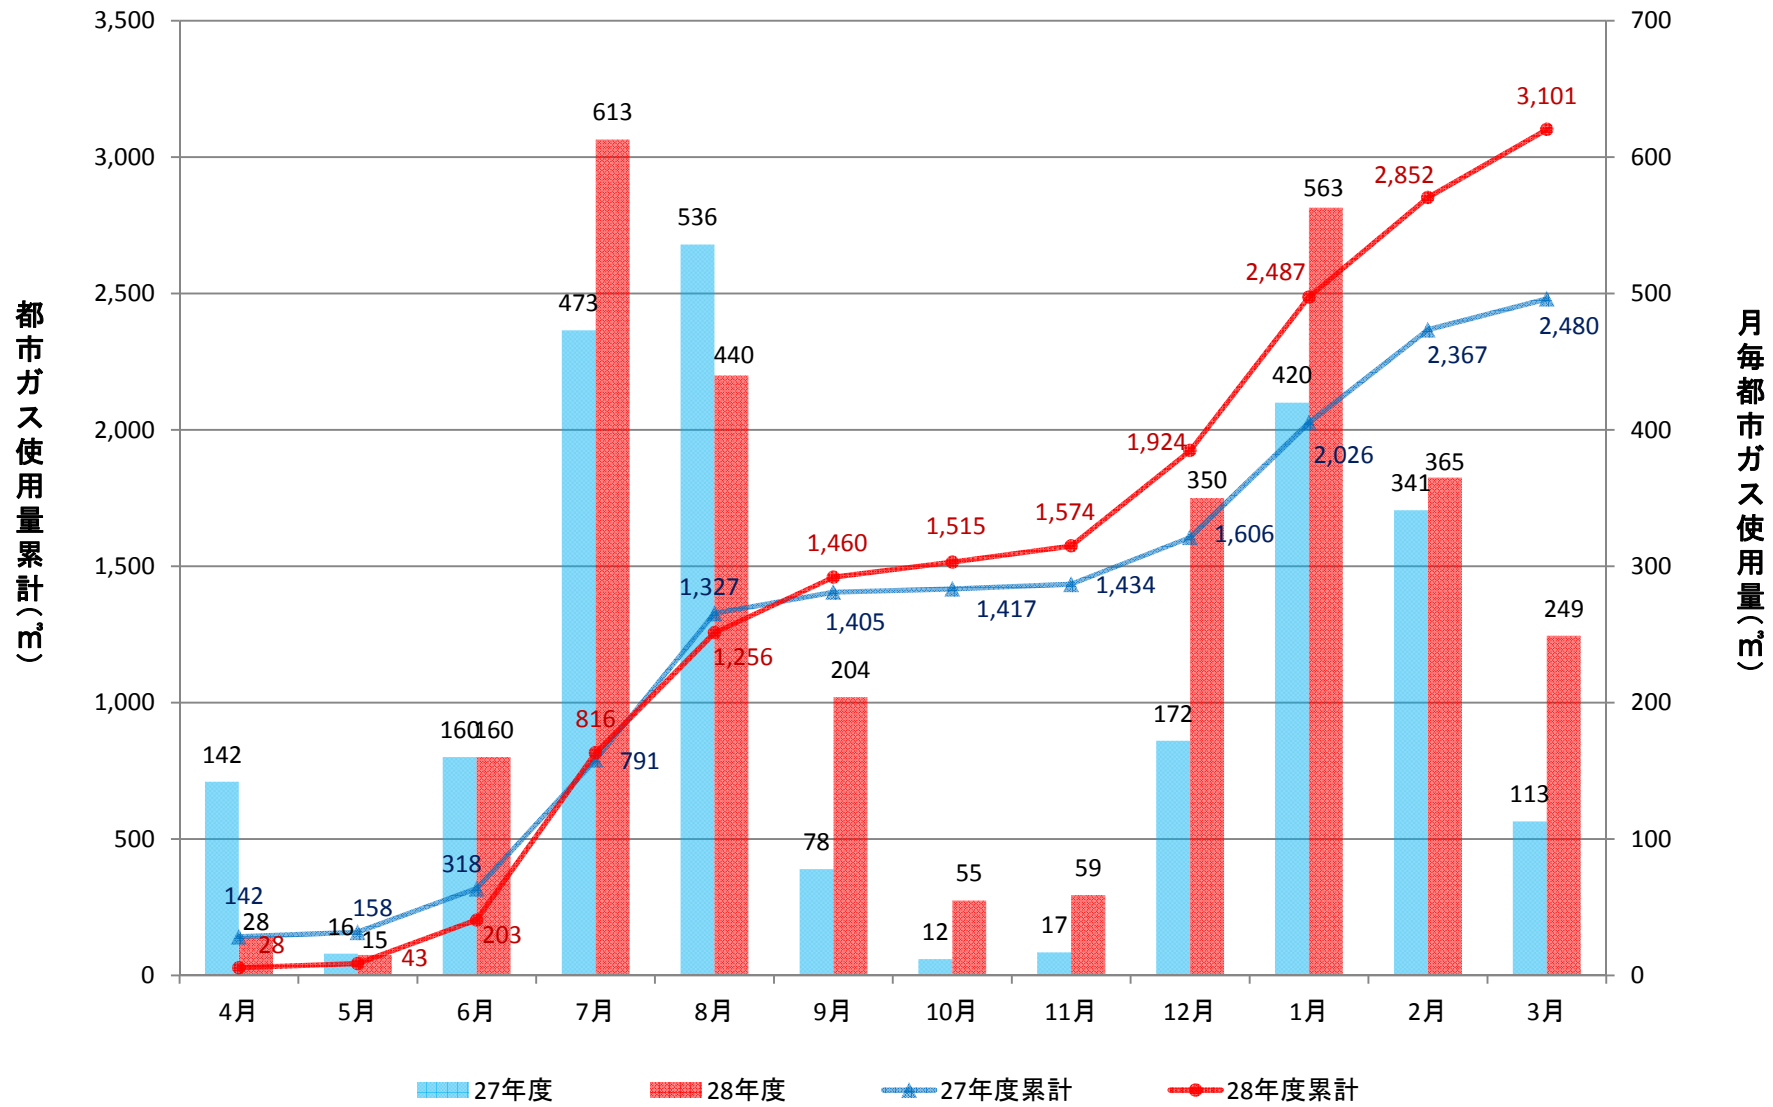

共通教育棟(D棟)(GHP)