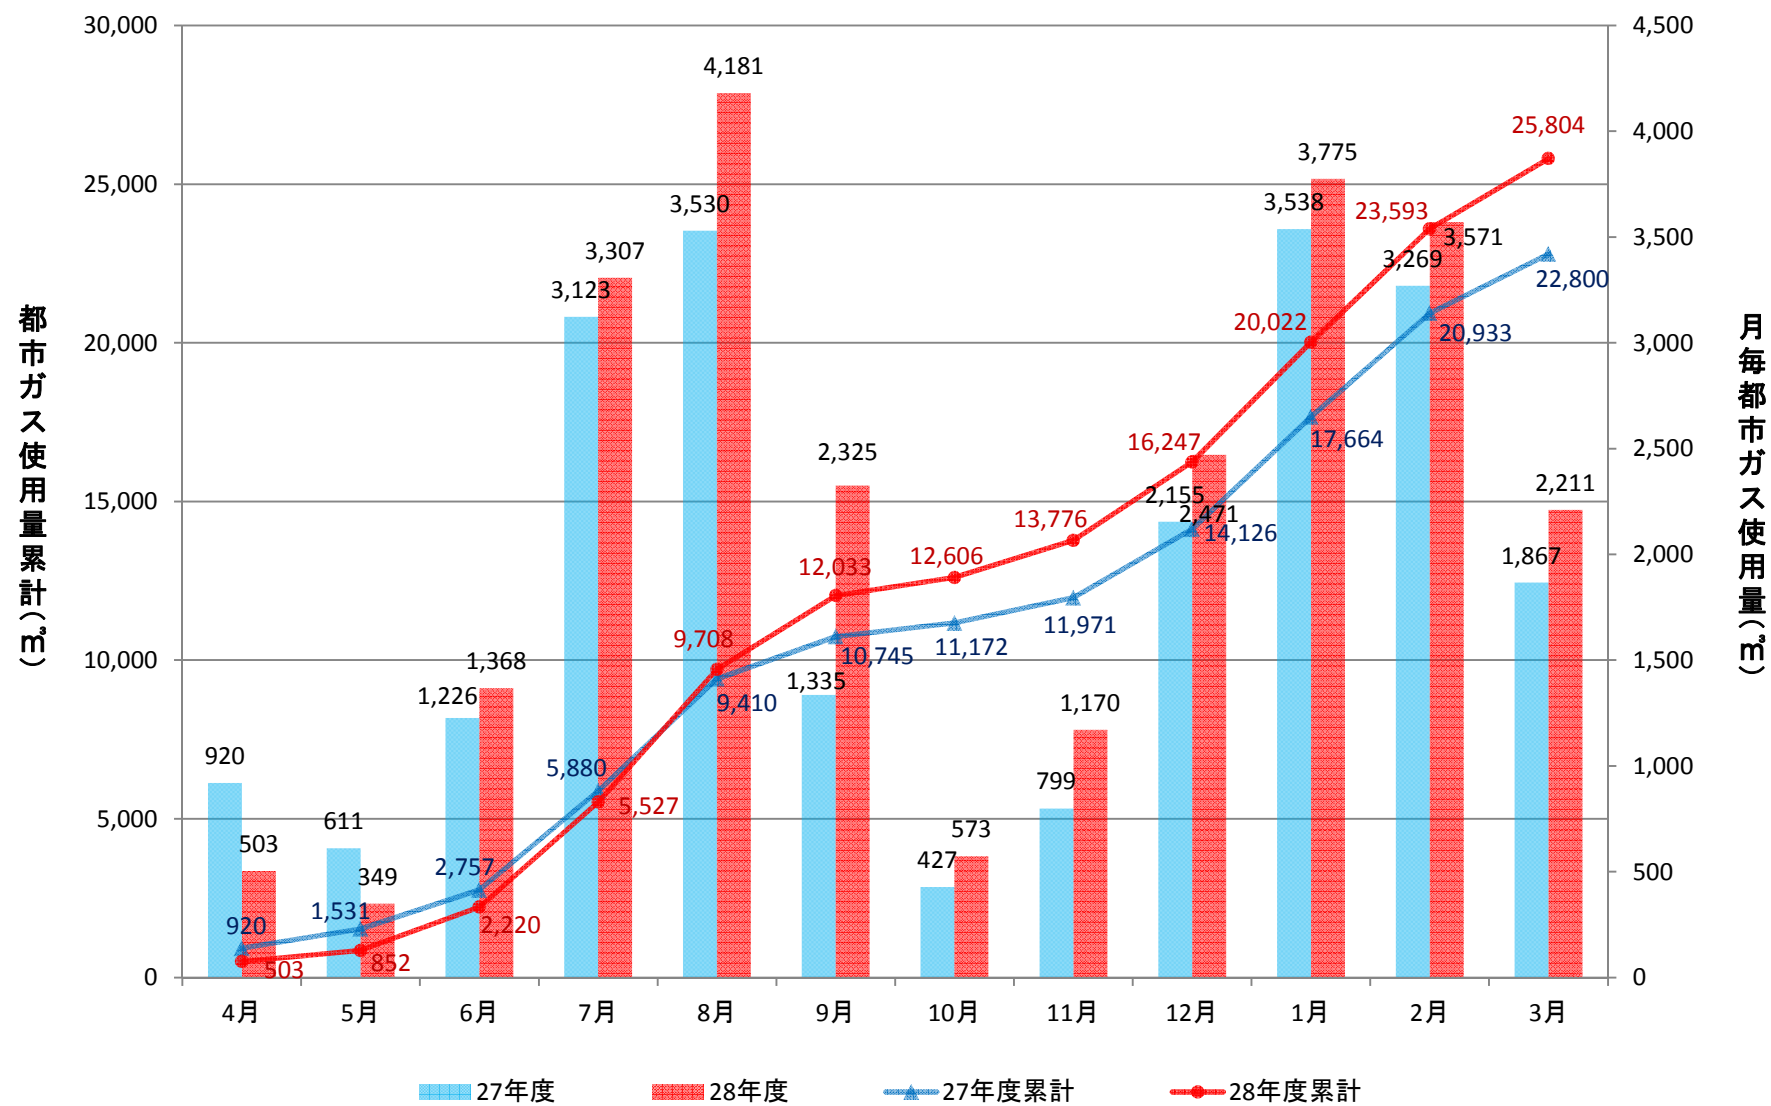

理学部2号館(水素研側)(GHP)