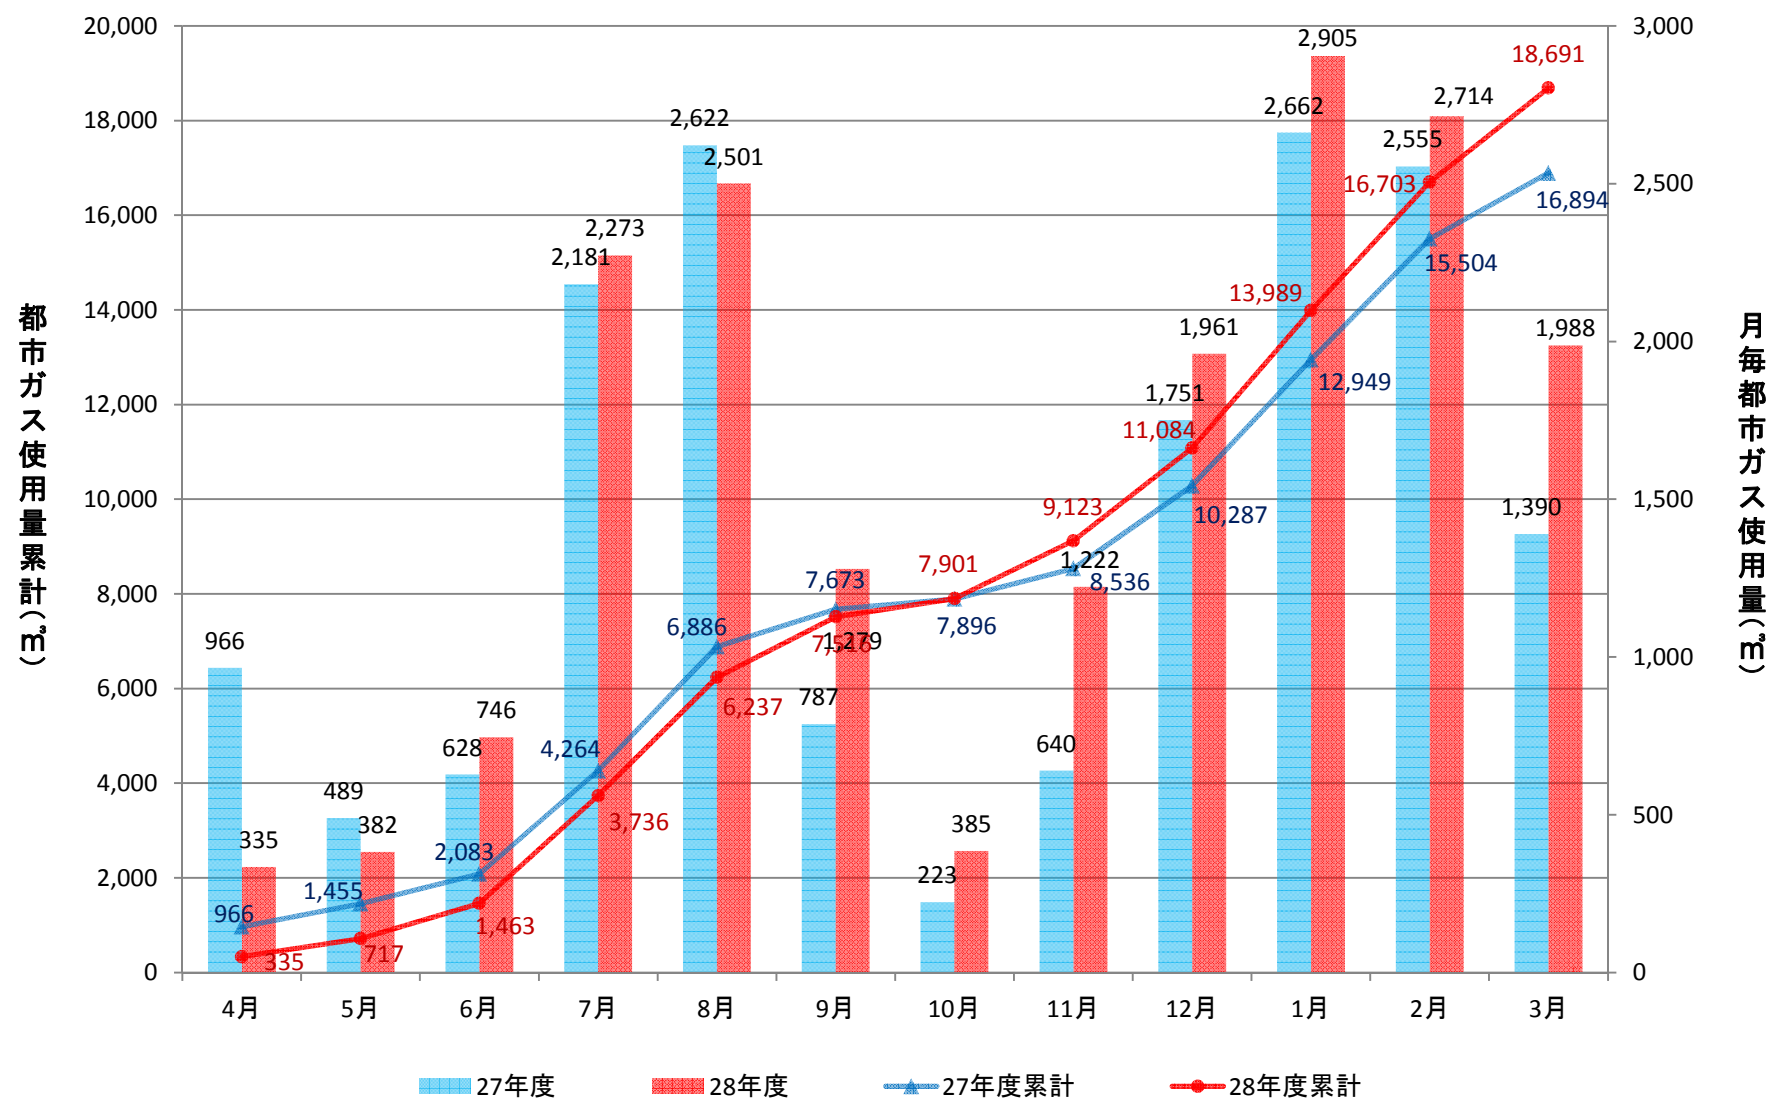

理学部1号館(CE棟)(GHP)