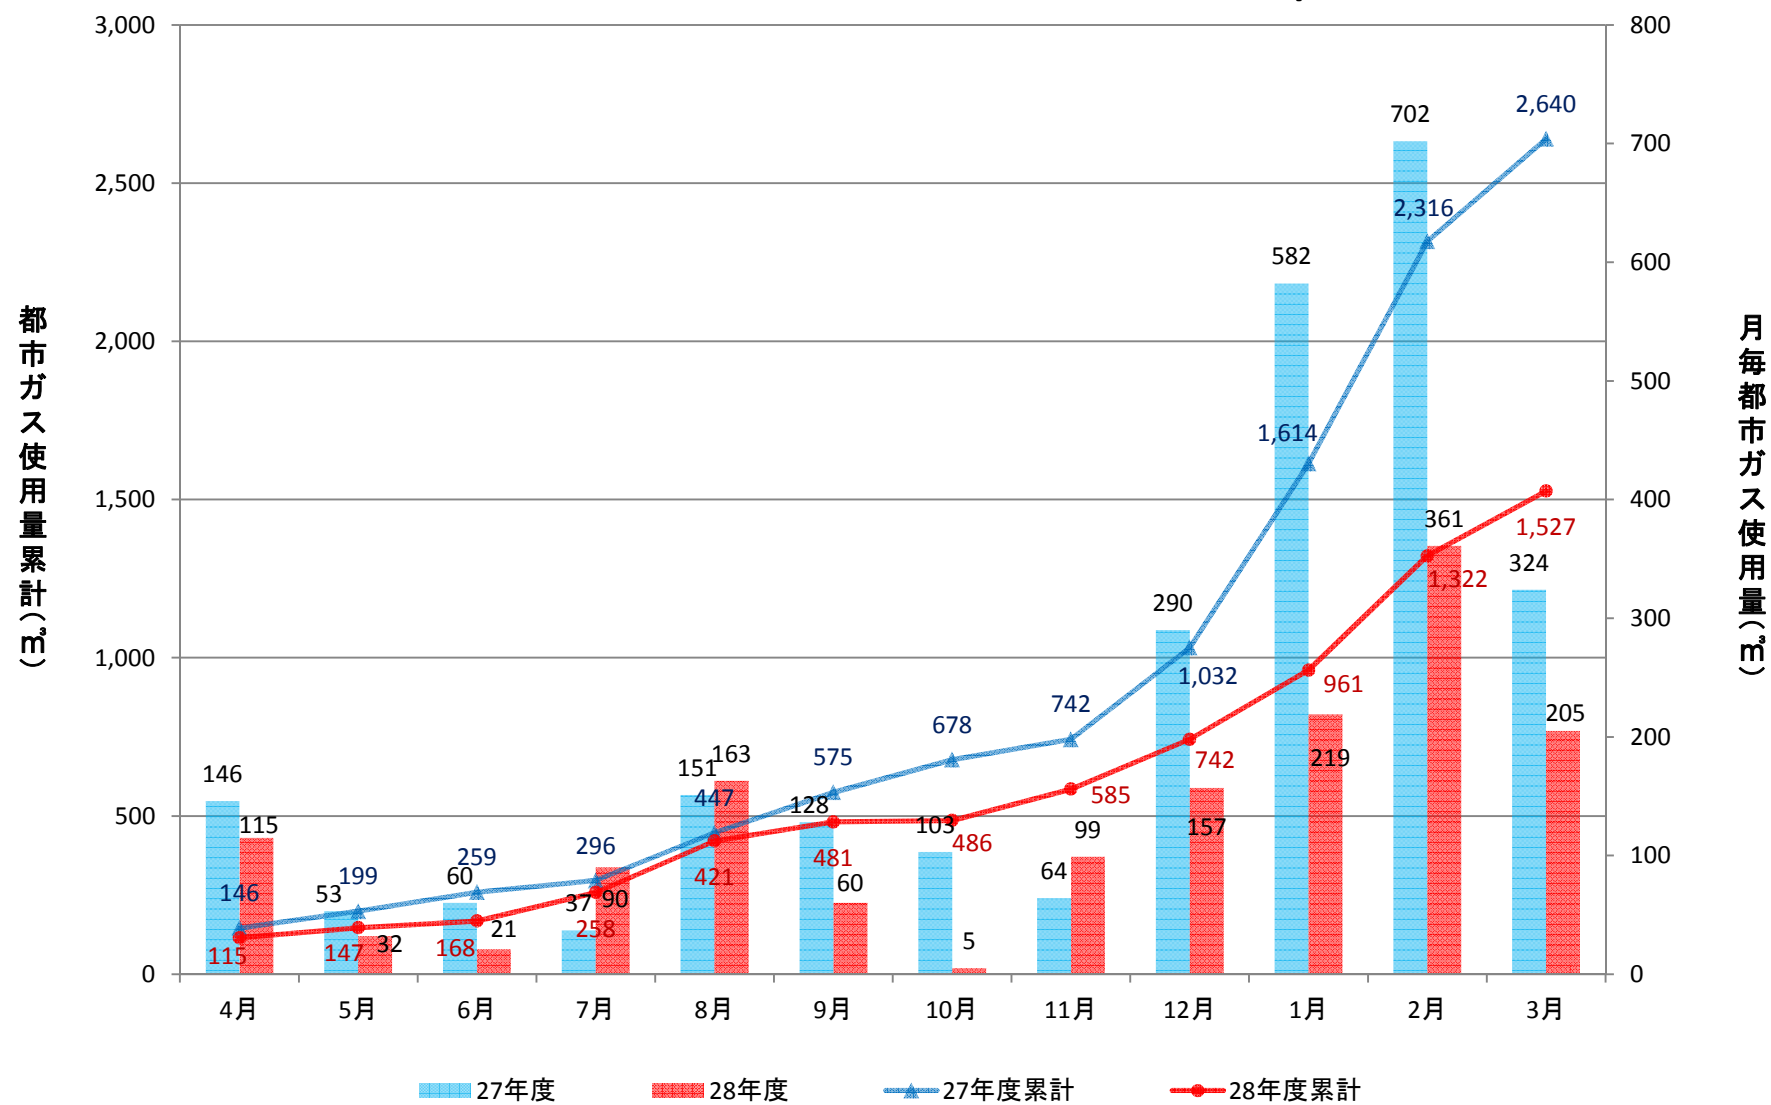

工学部電子情報実験研究棟(GHP)