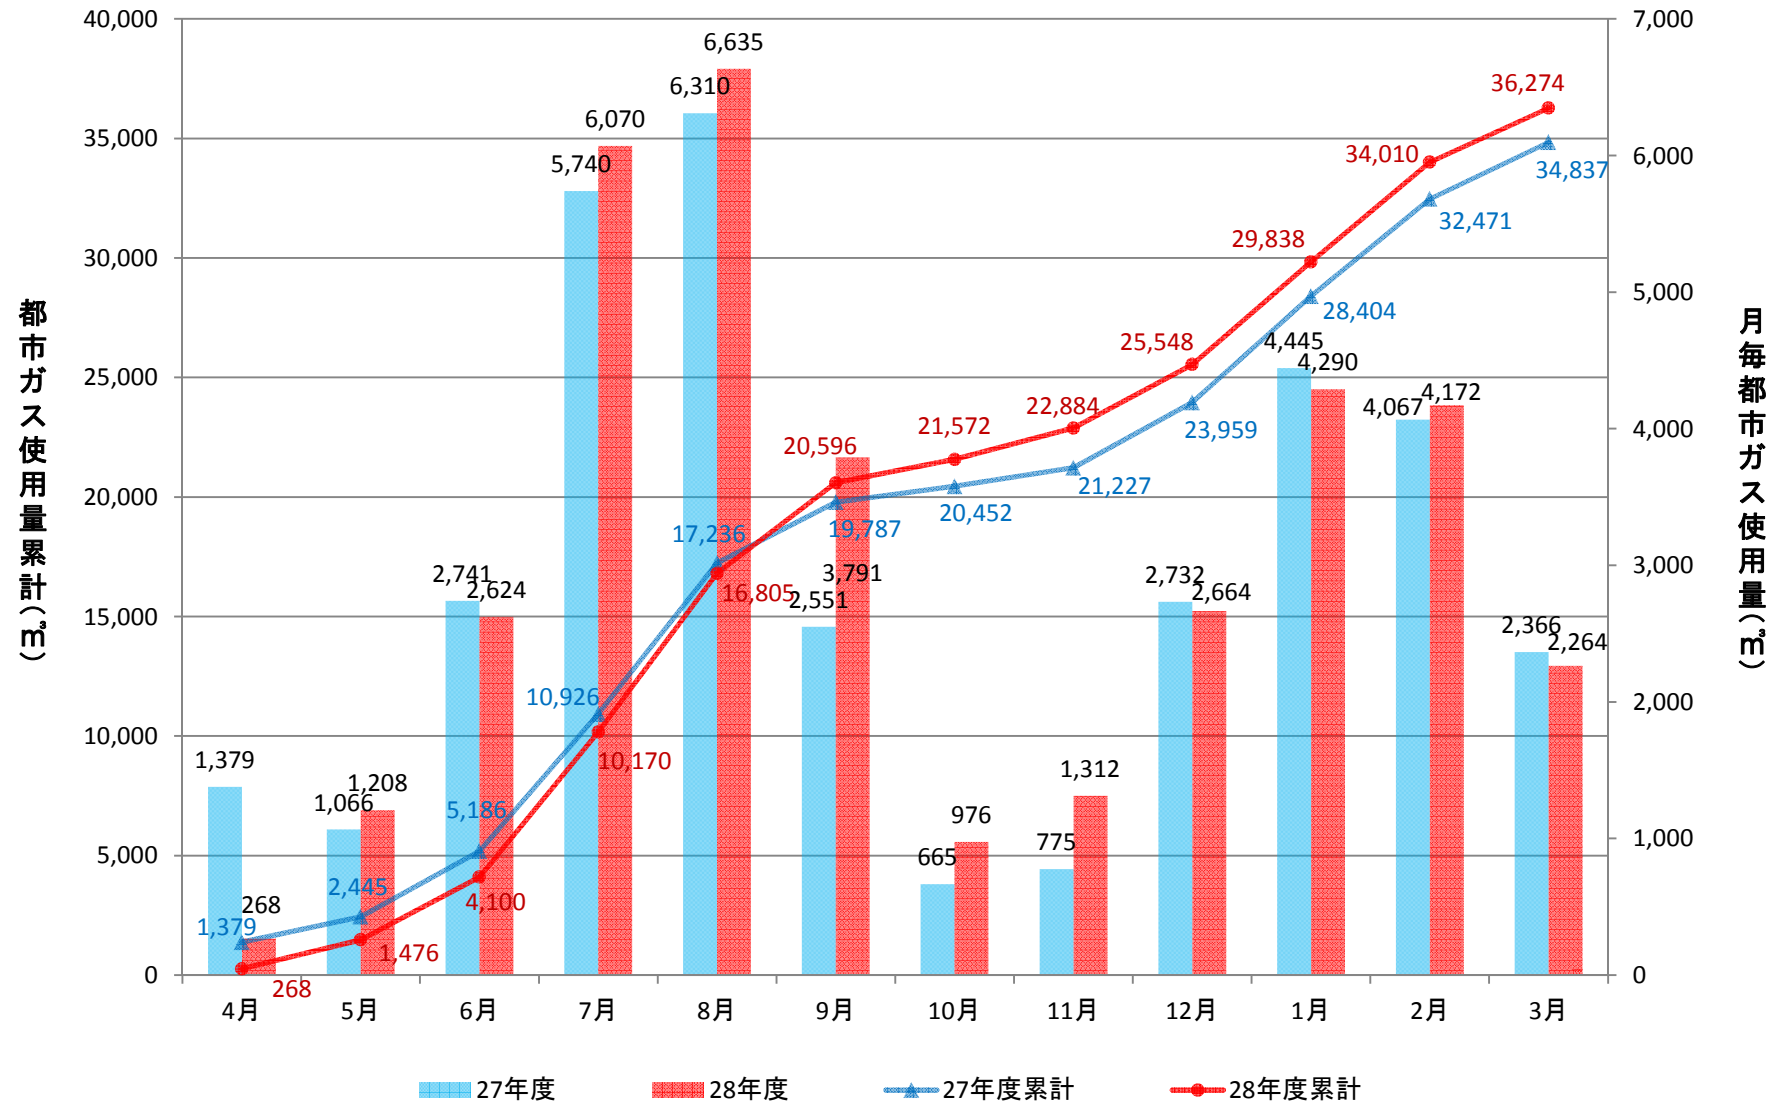

理学部1号館(A、B棟)(GHP)