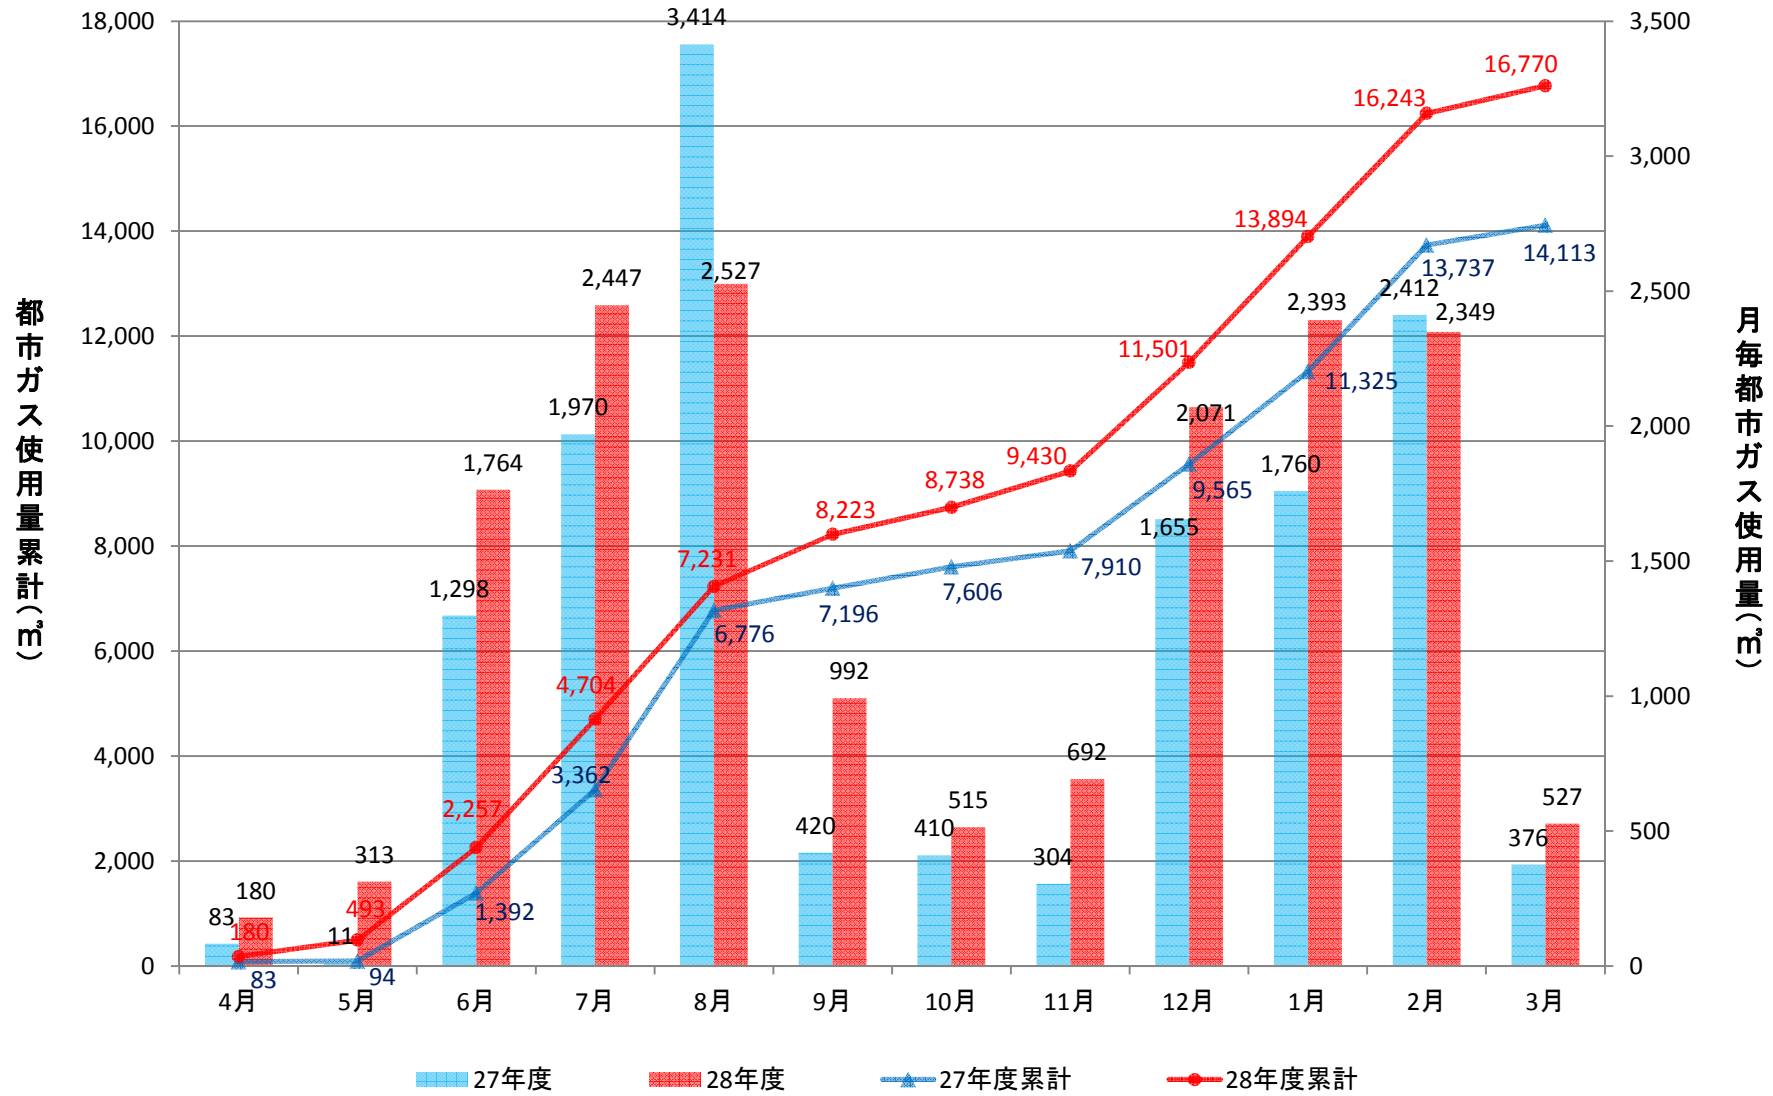

工学部総合教育研究棟(工学系)(GHP)