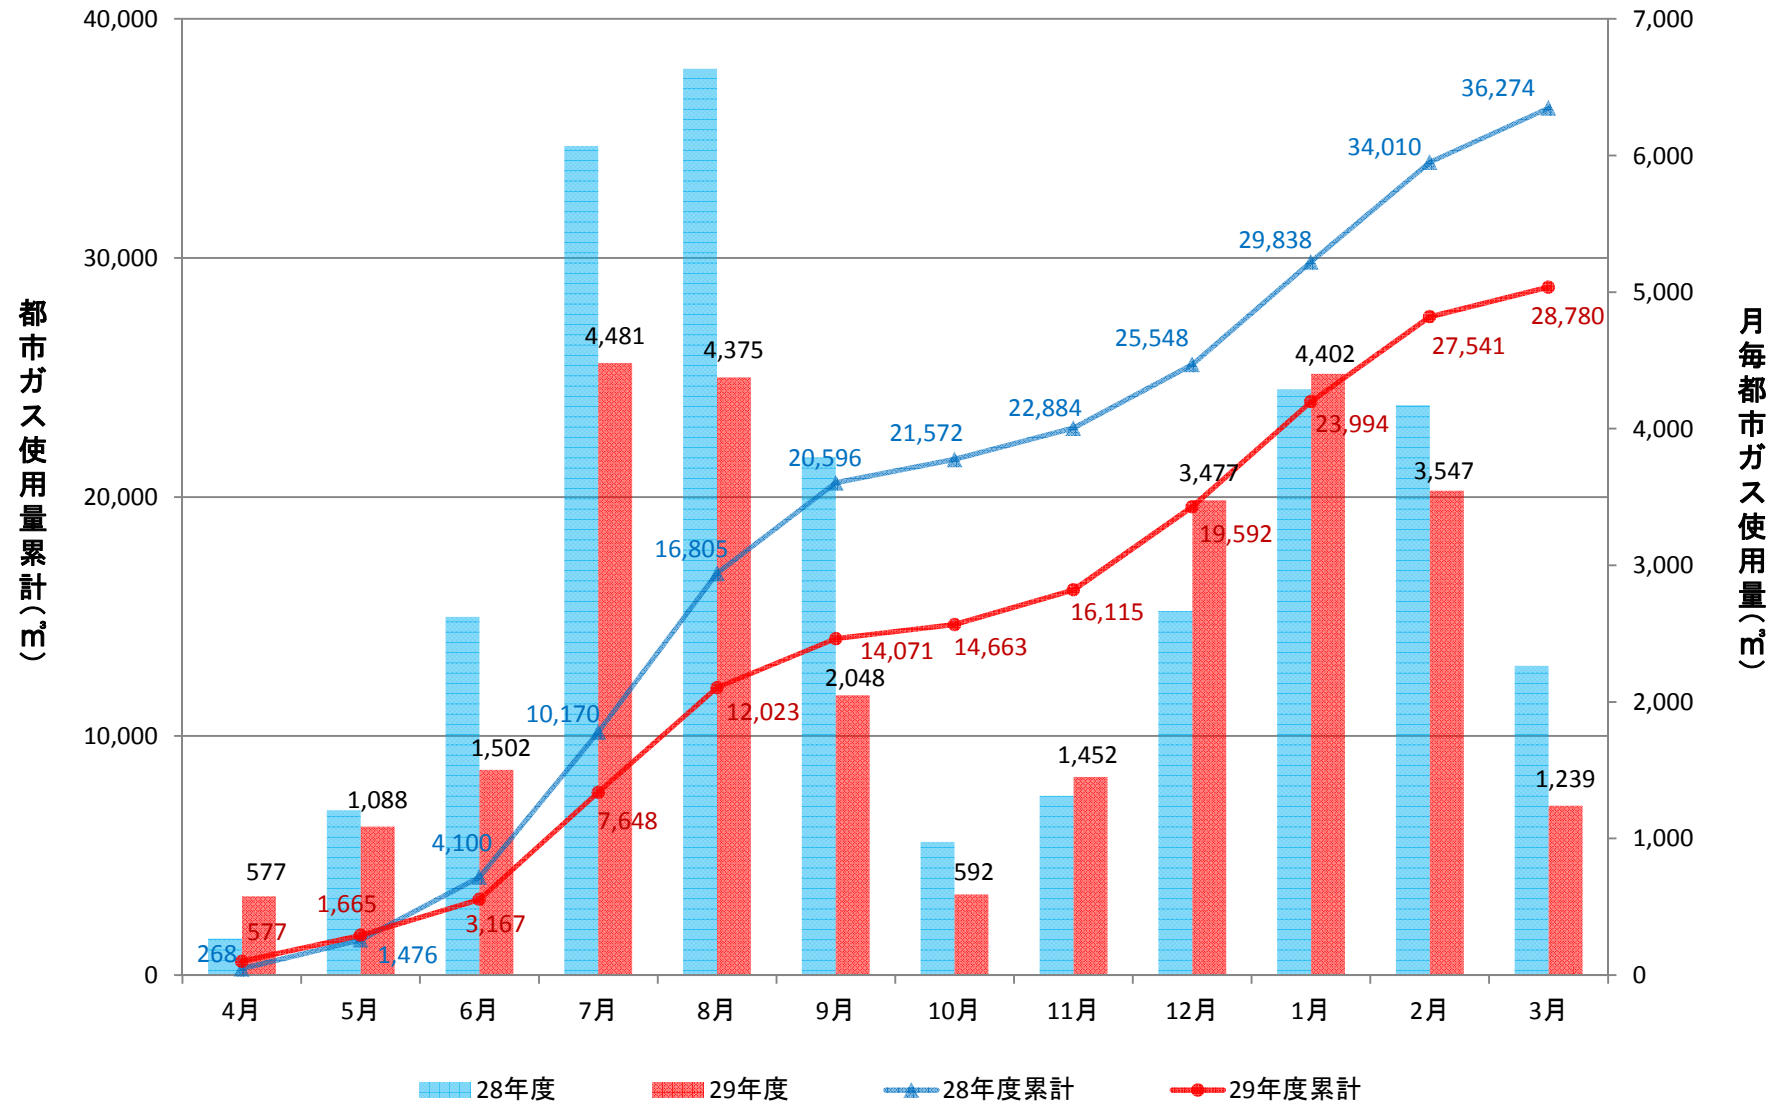

理学部1号館(A、B棟)(GHP)