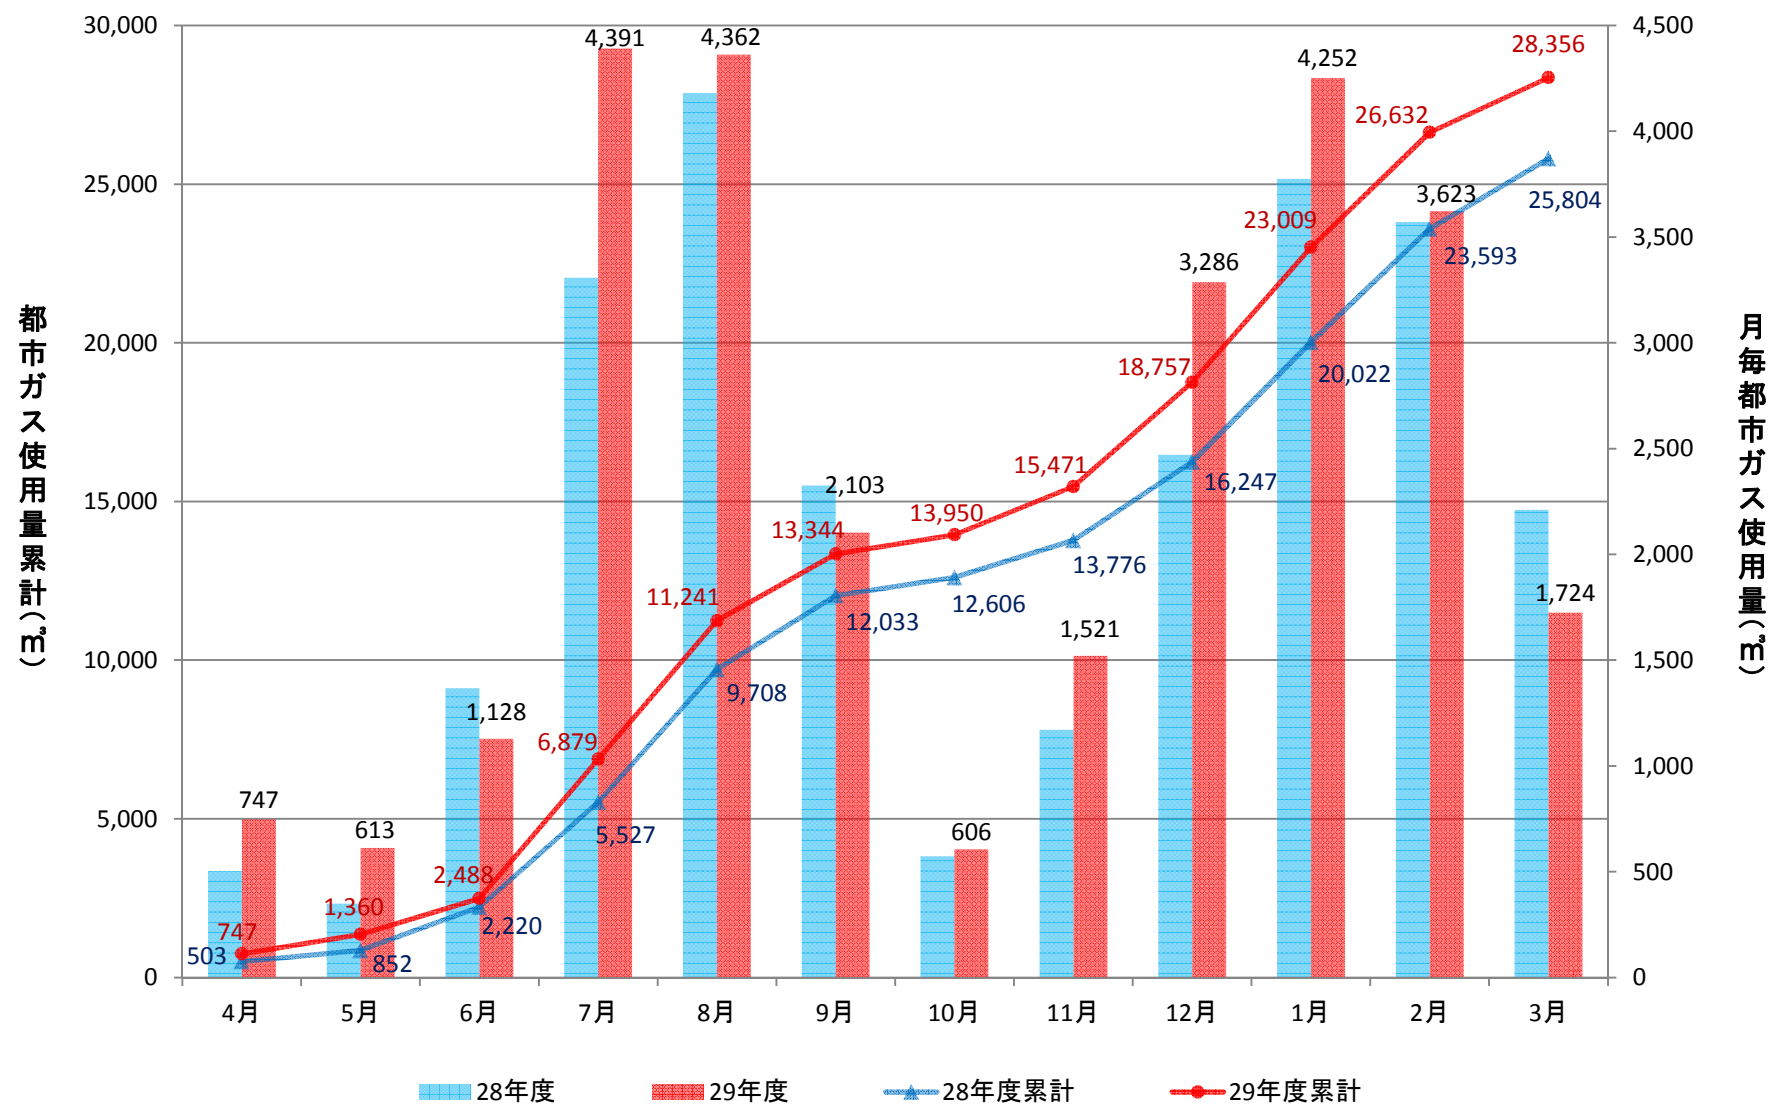

理学部2号館(水素研側)(GHP)