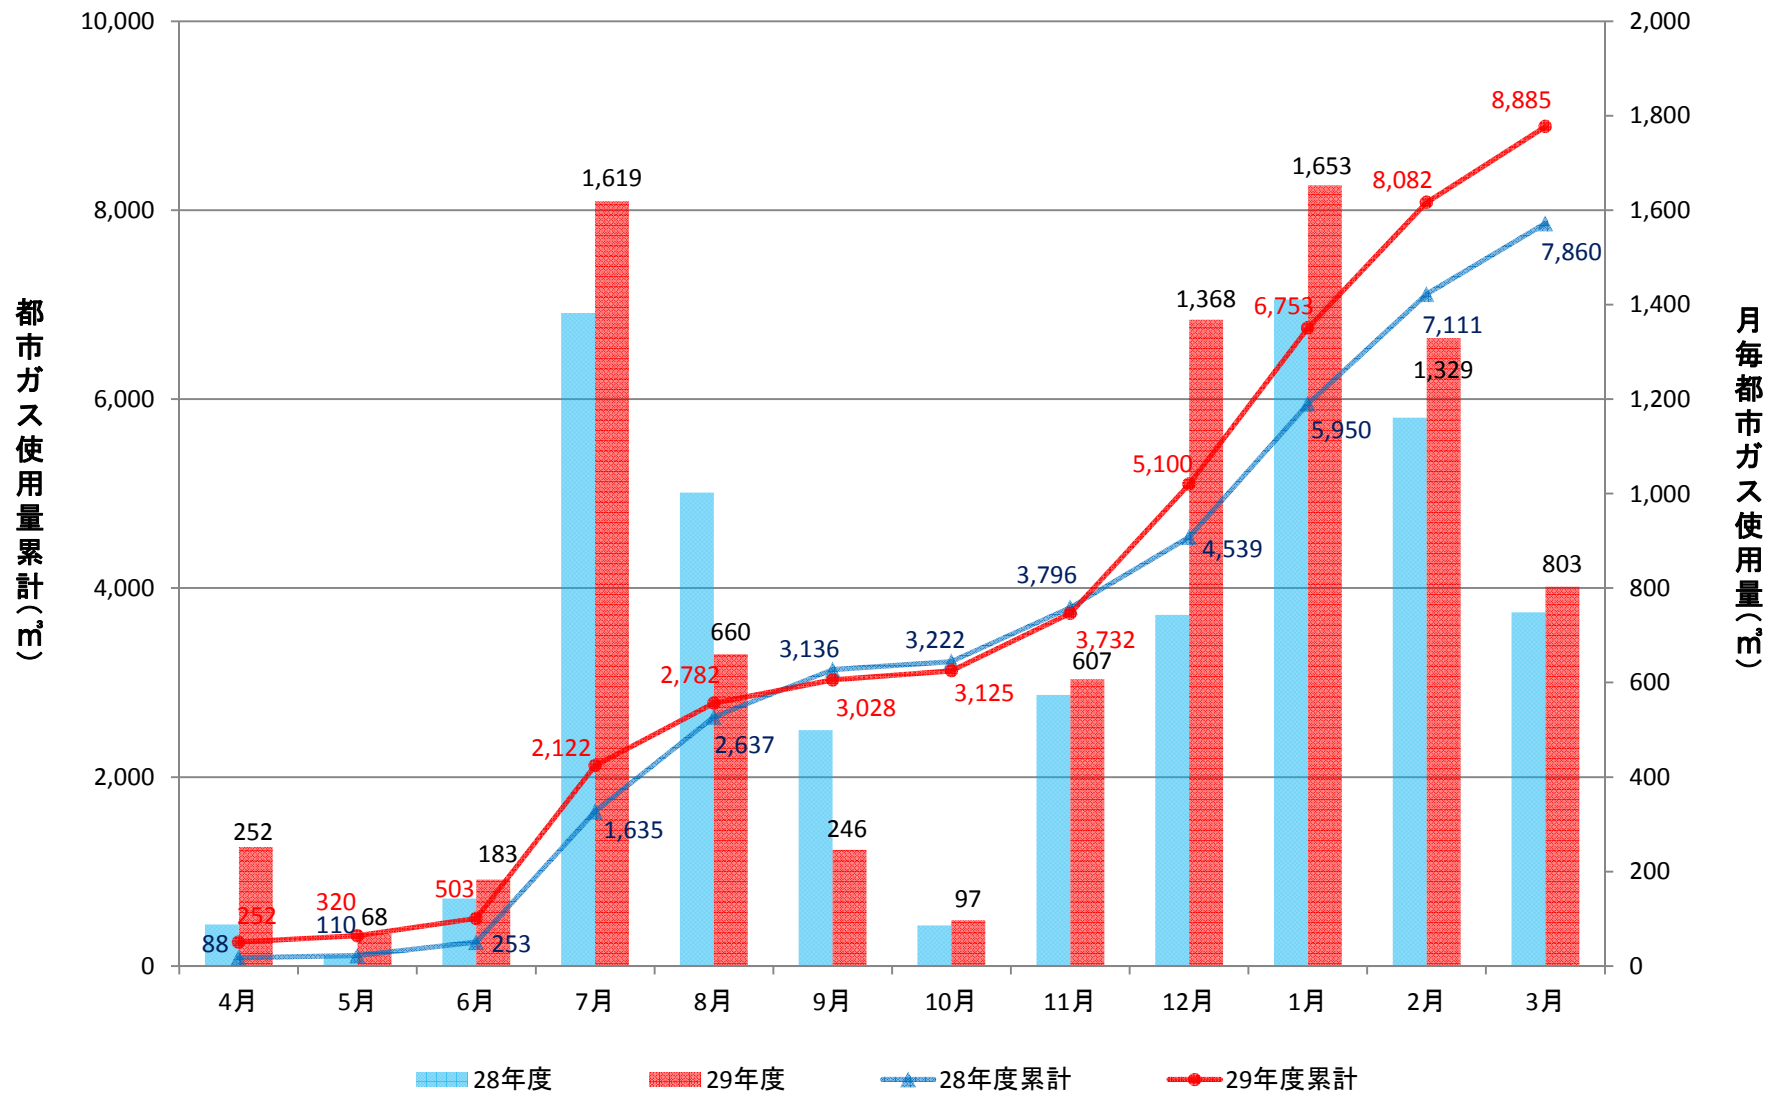

看護学科研究棟(GHP+一般)