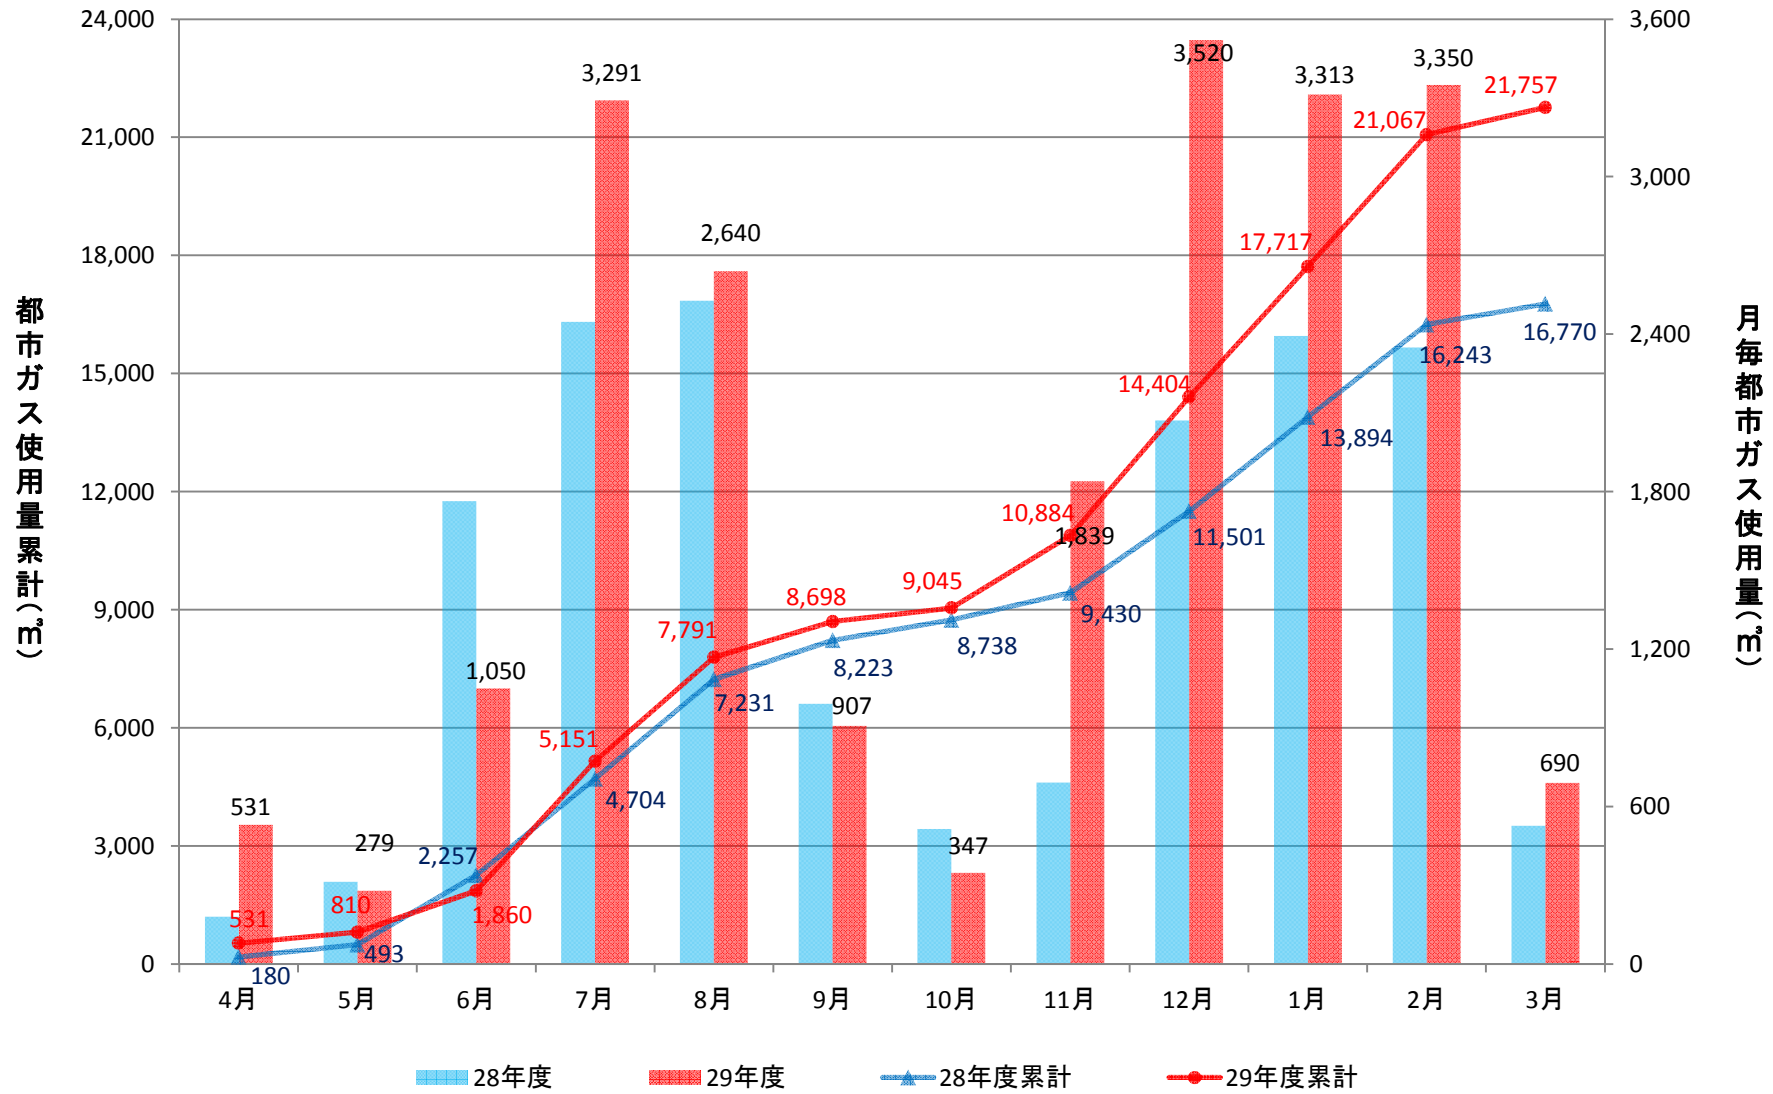

工学部総合教育研究棟(工学系)(GHP)