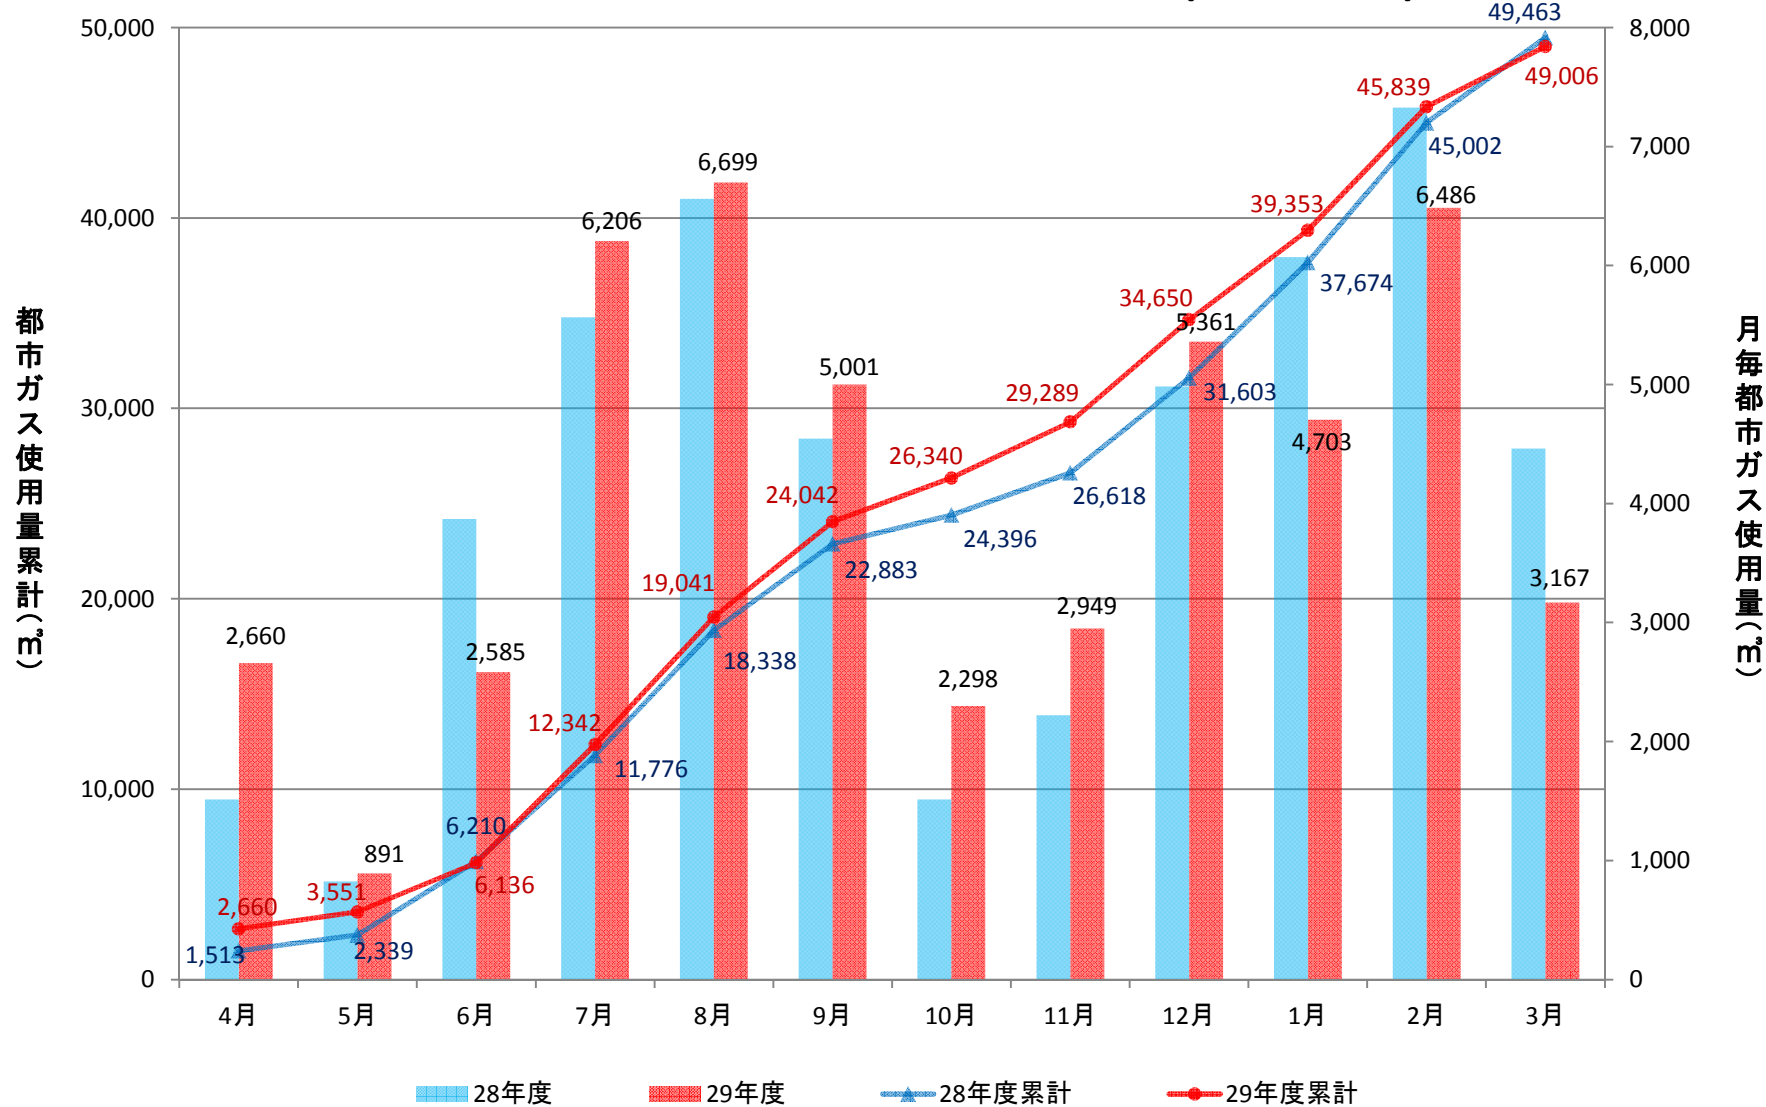

工学部大学院実験研究棟(GHP+一般)