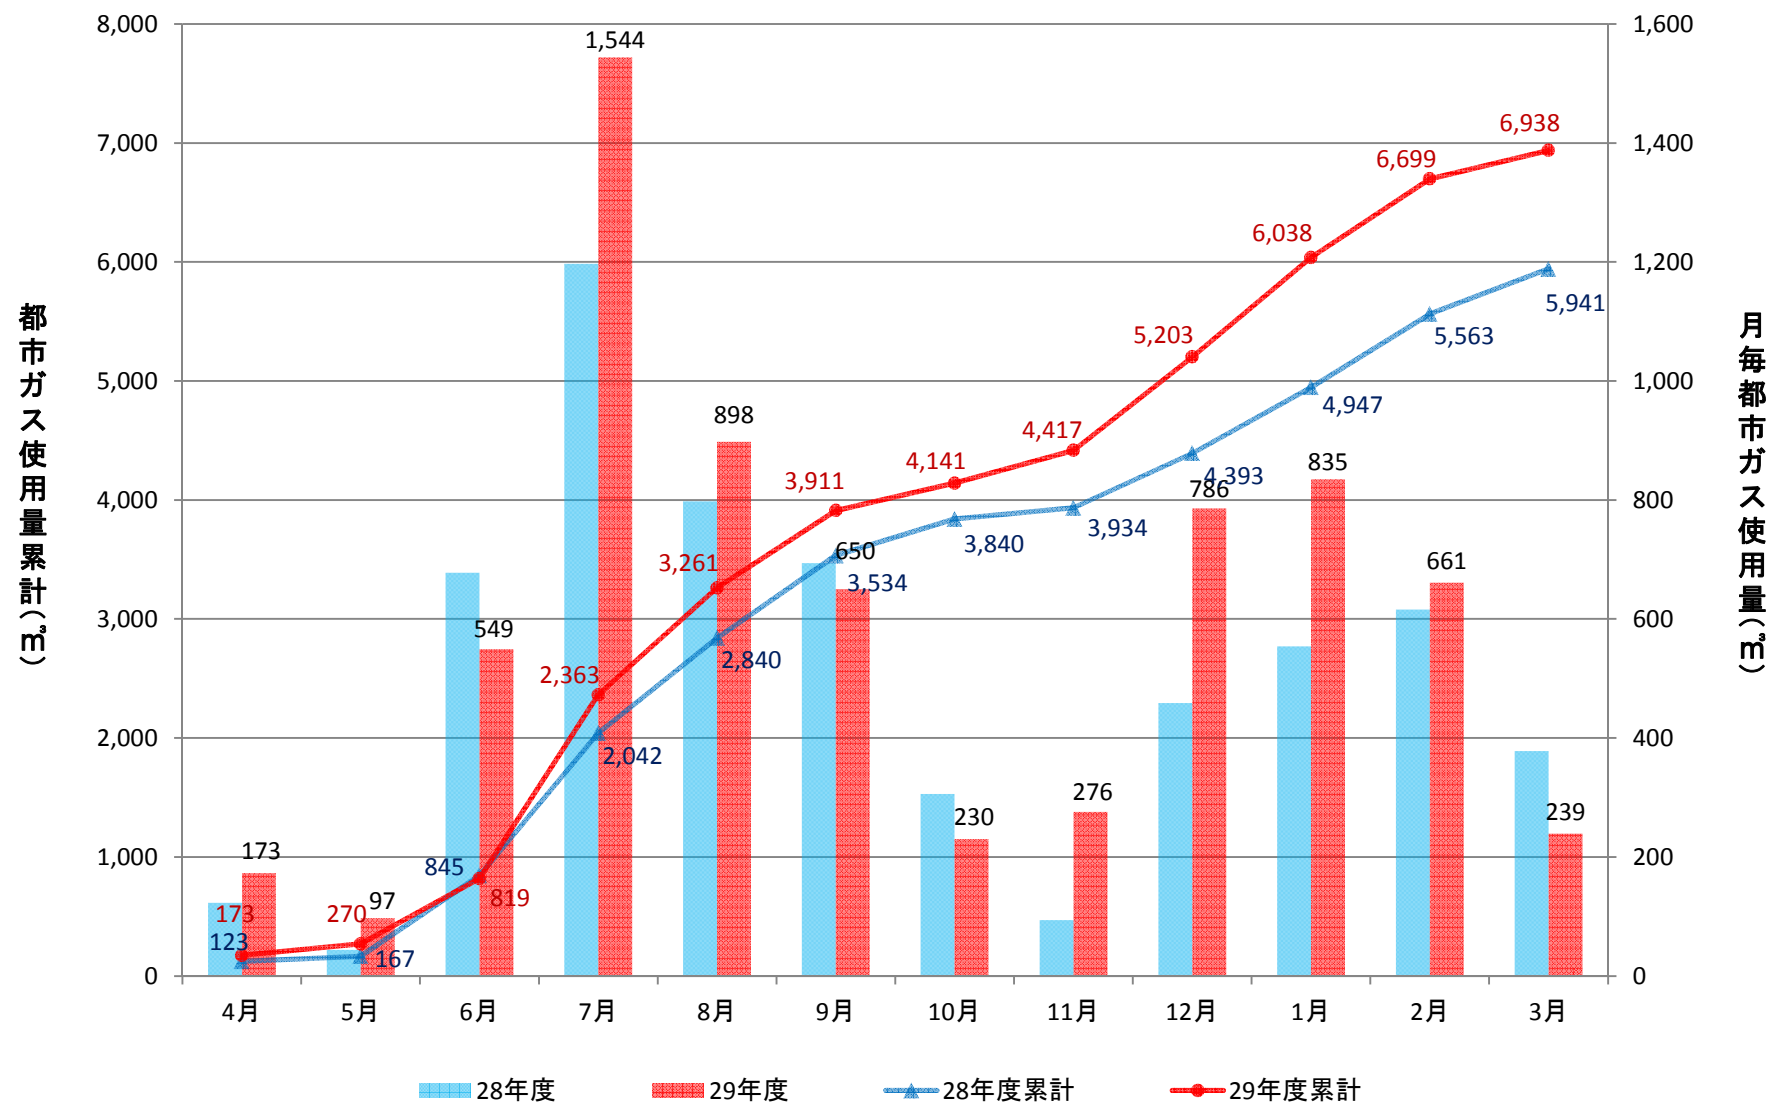

共通教育棟(C棟)(GHP)