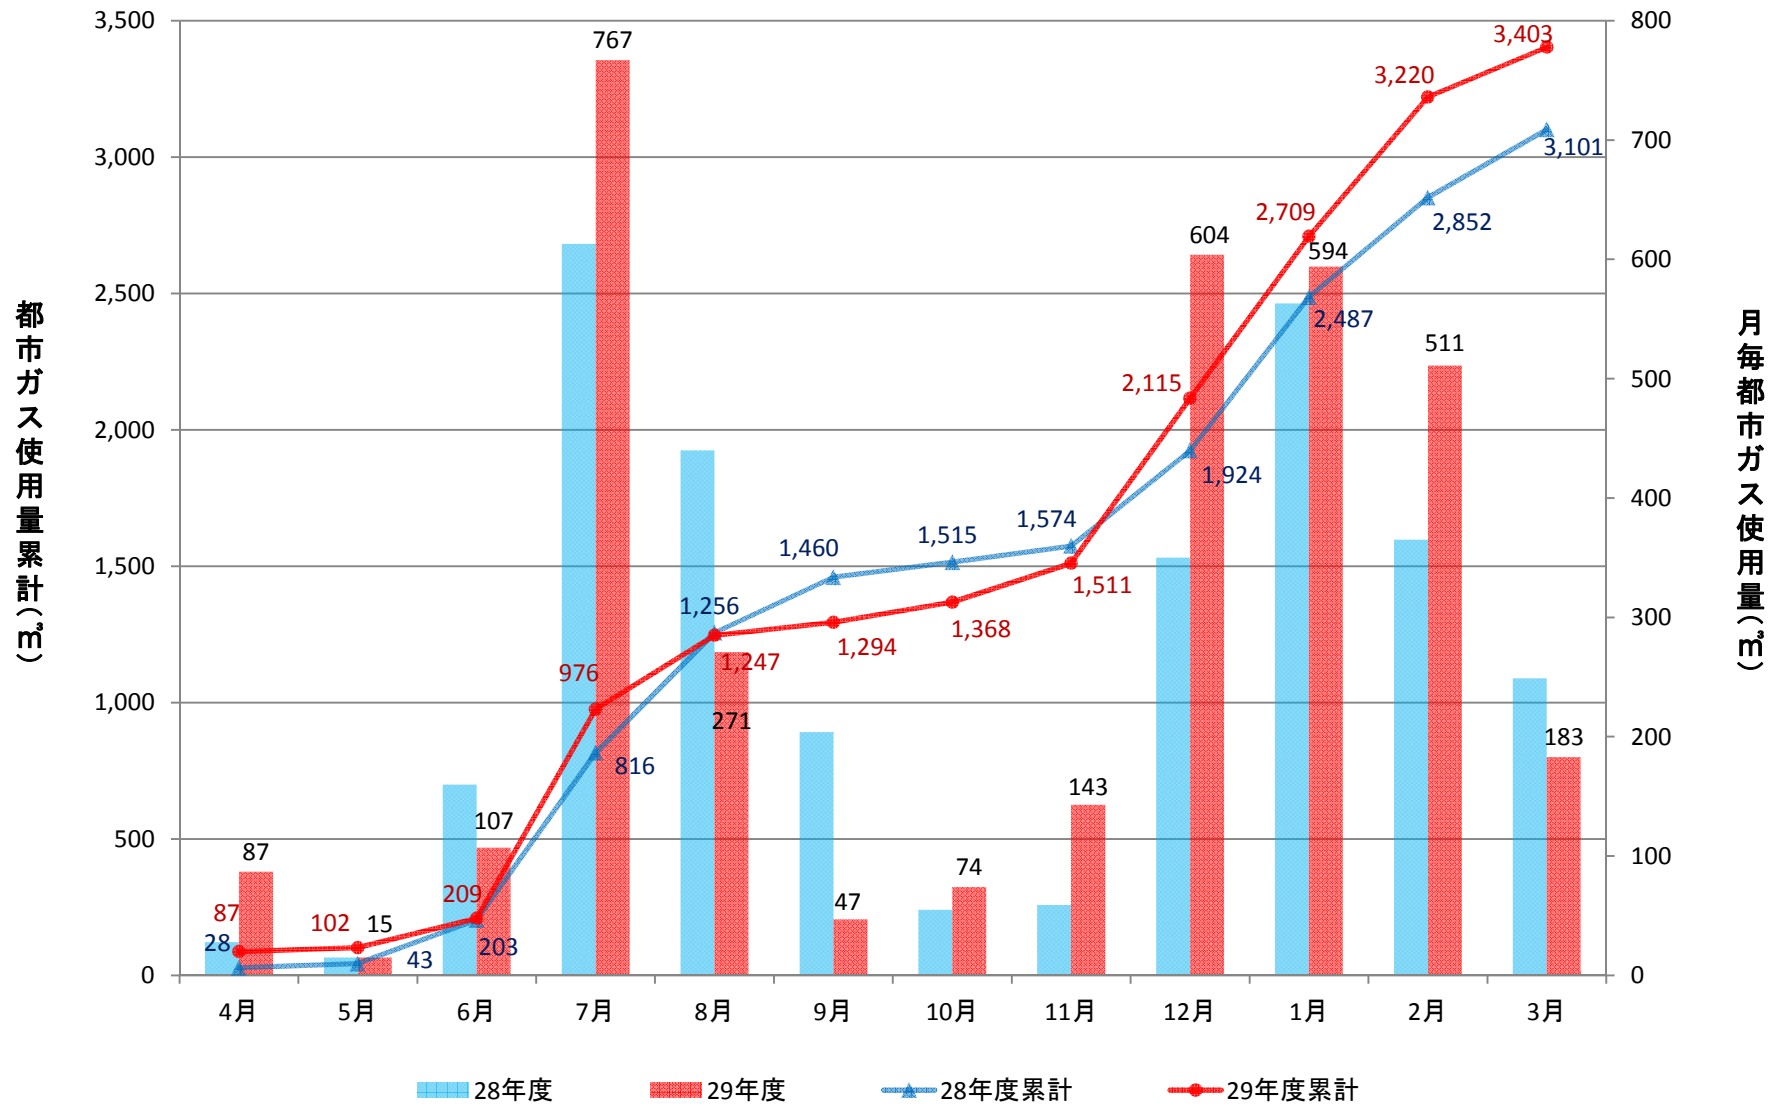

共通教育棟(D棟)(GHP)