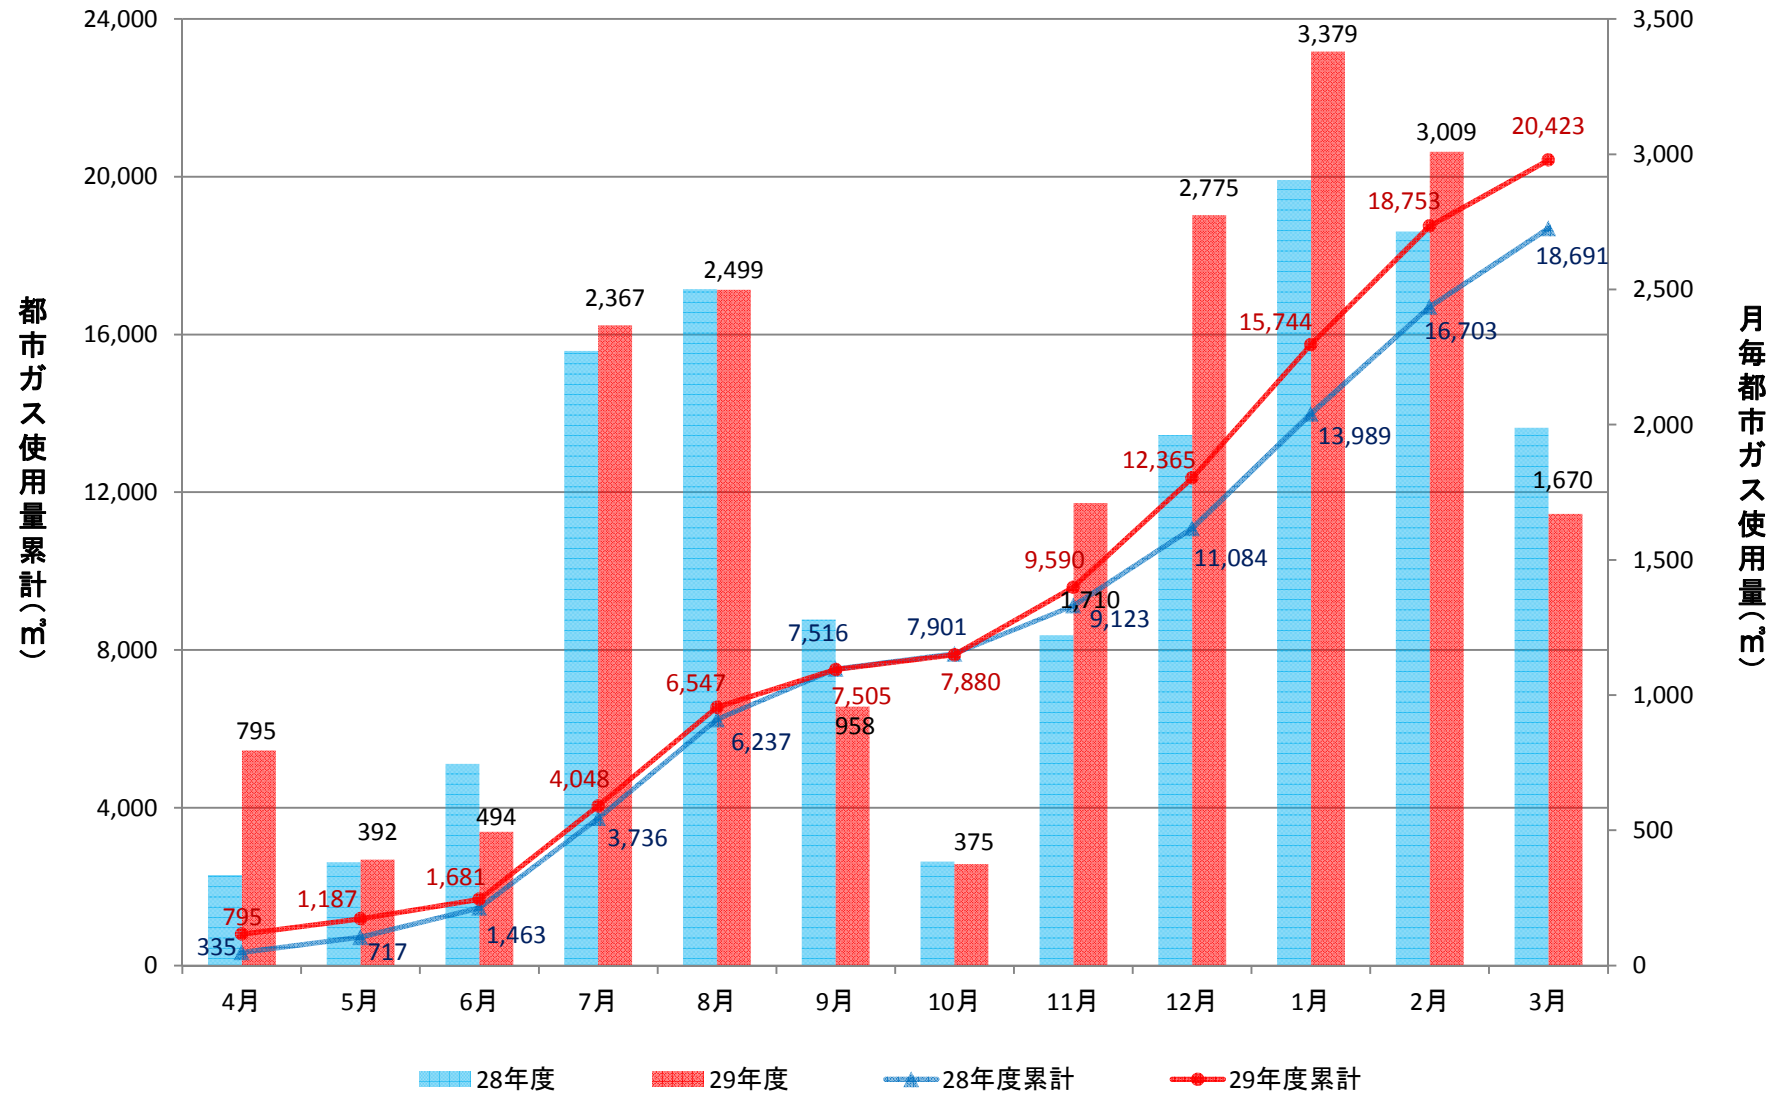

理学部1号館(CE棟)(GHP)