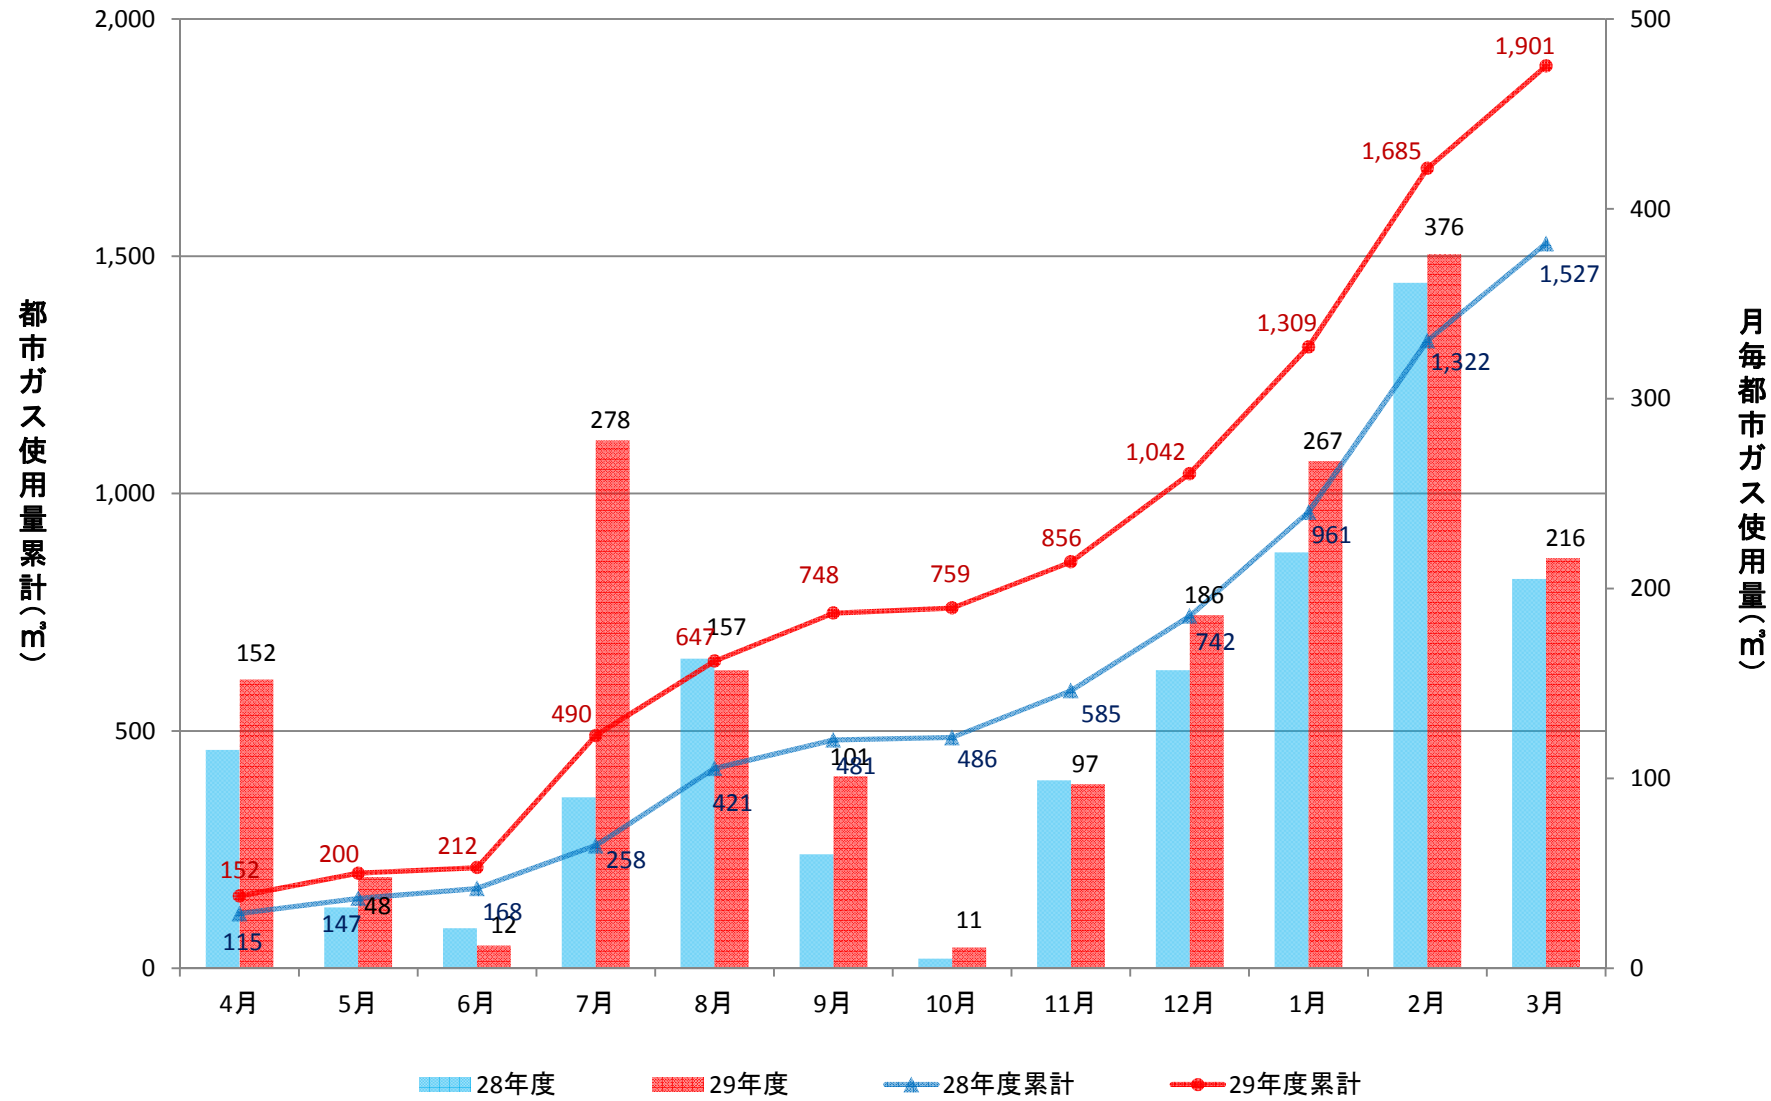

工学部電子情報実験研究棟(GHP)