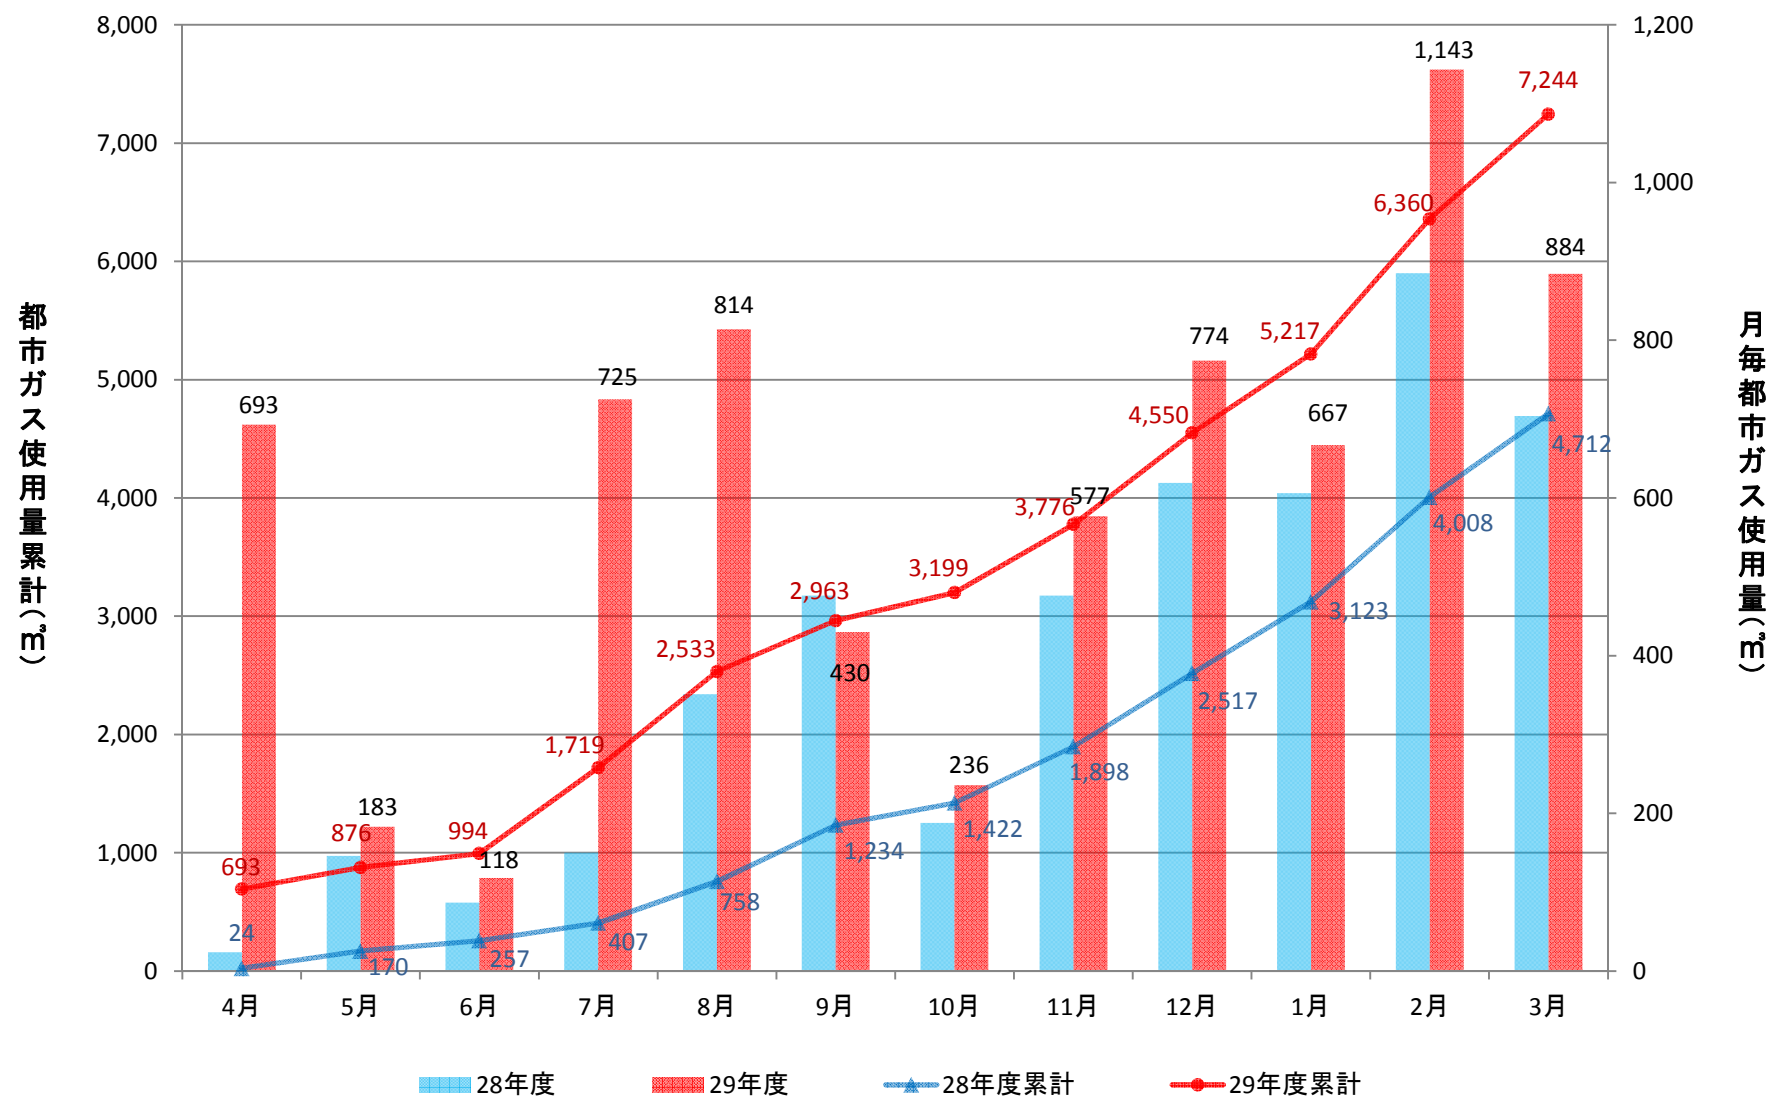

工学部共通講義棟(GHP)