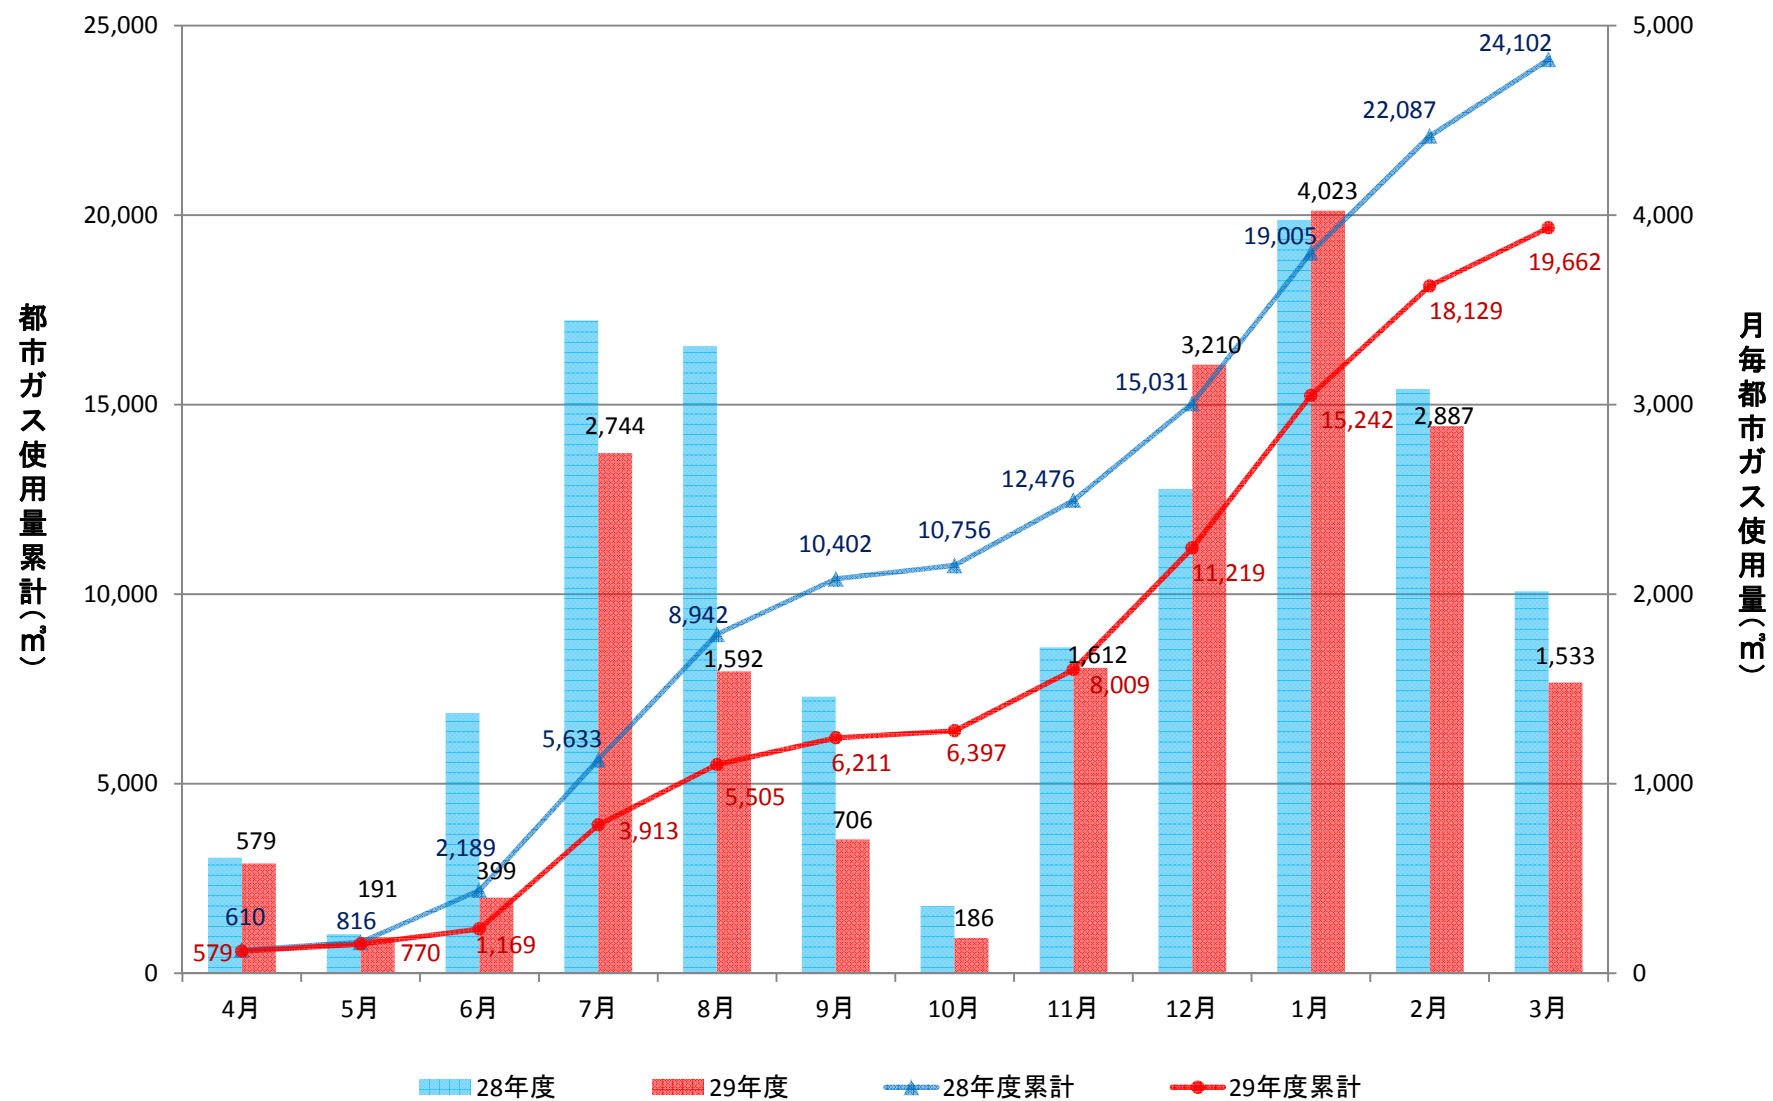

人文学部校舎(GHP)