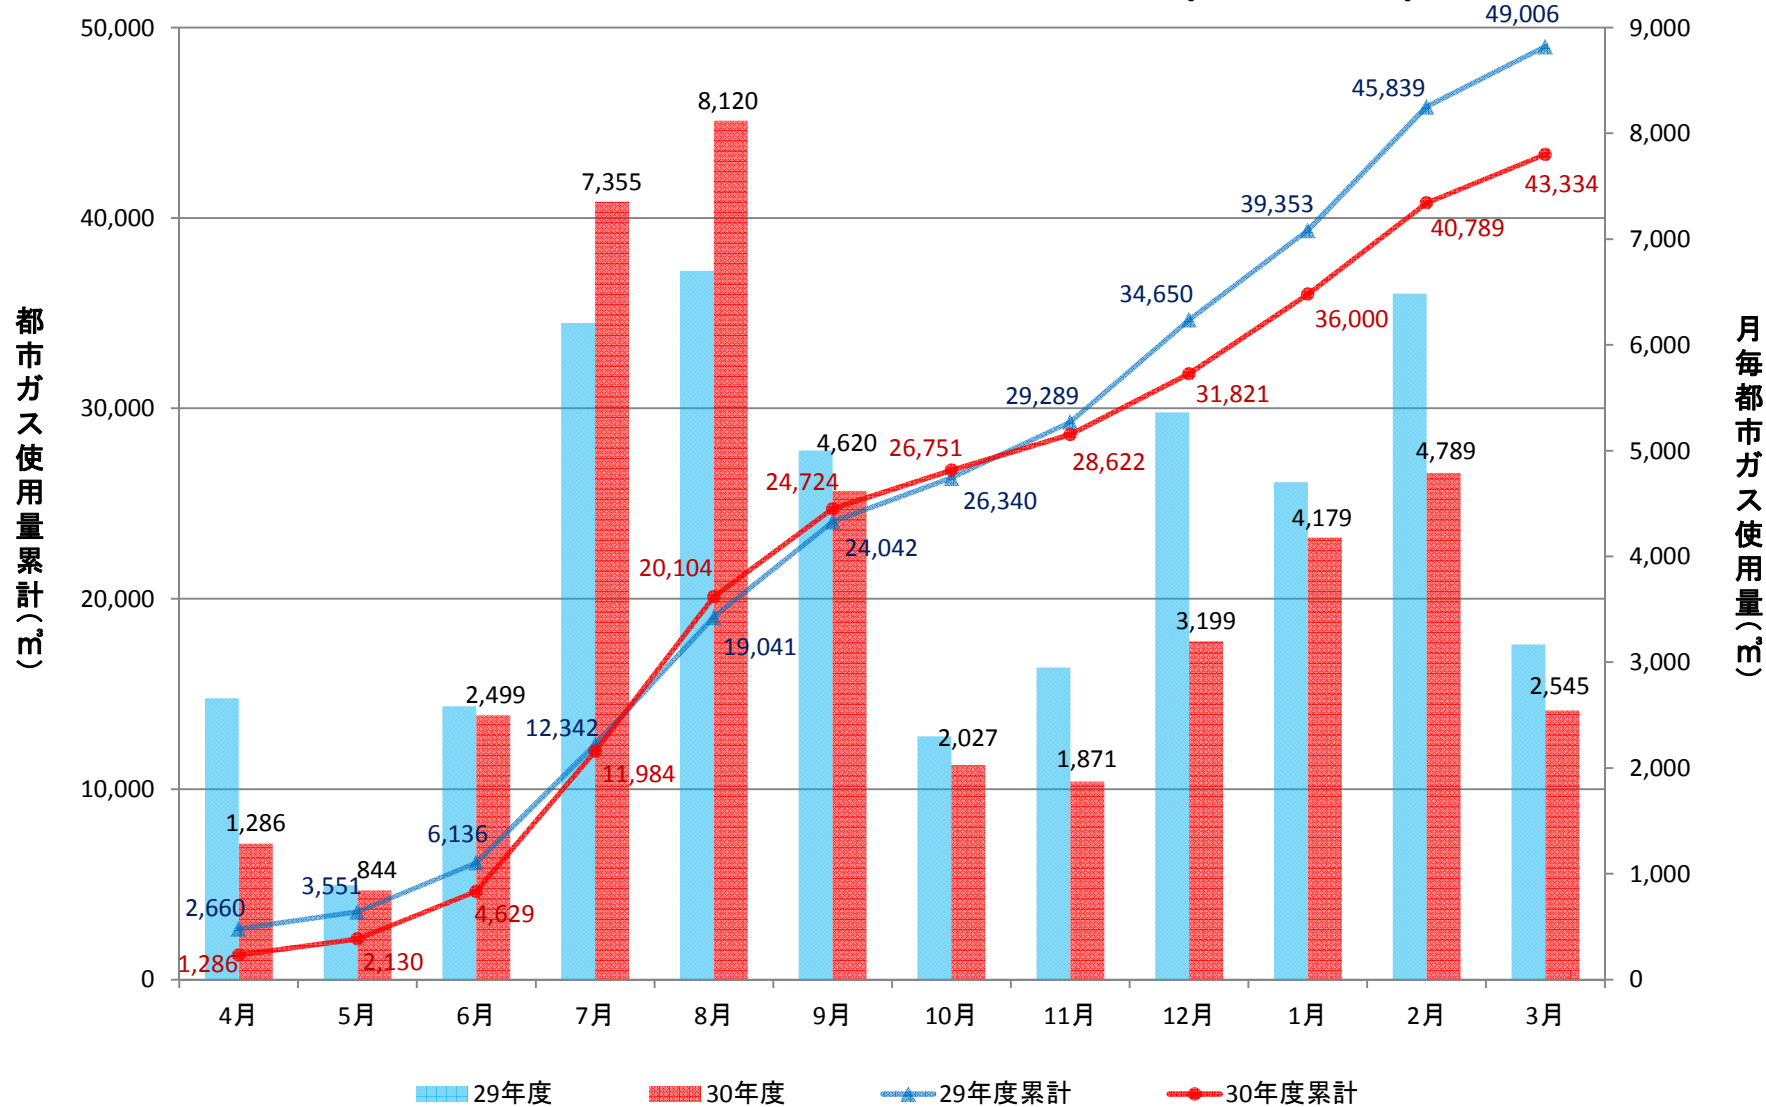

工学部大学院実験研究棟(GHP+一般)