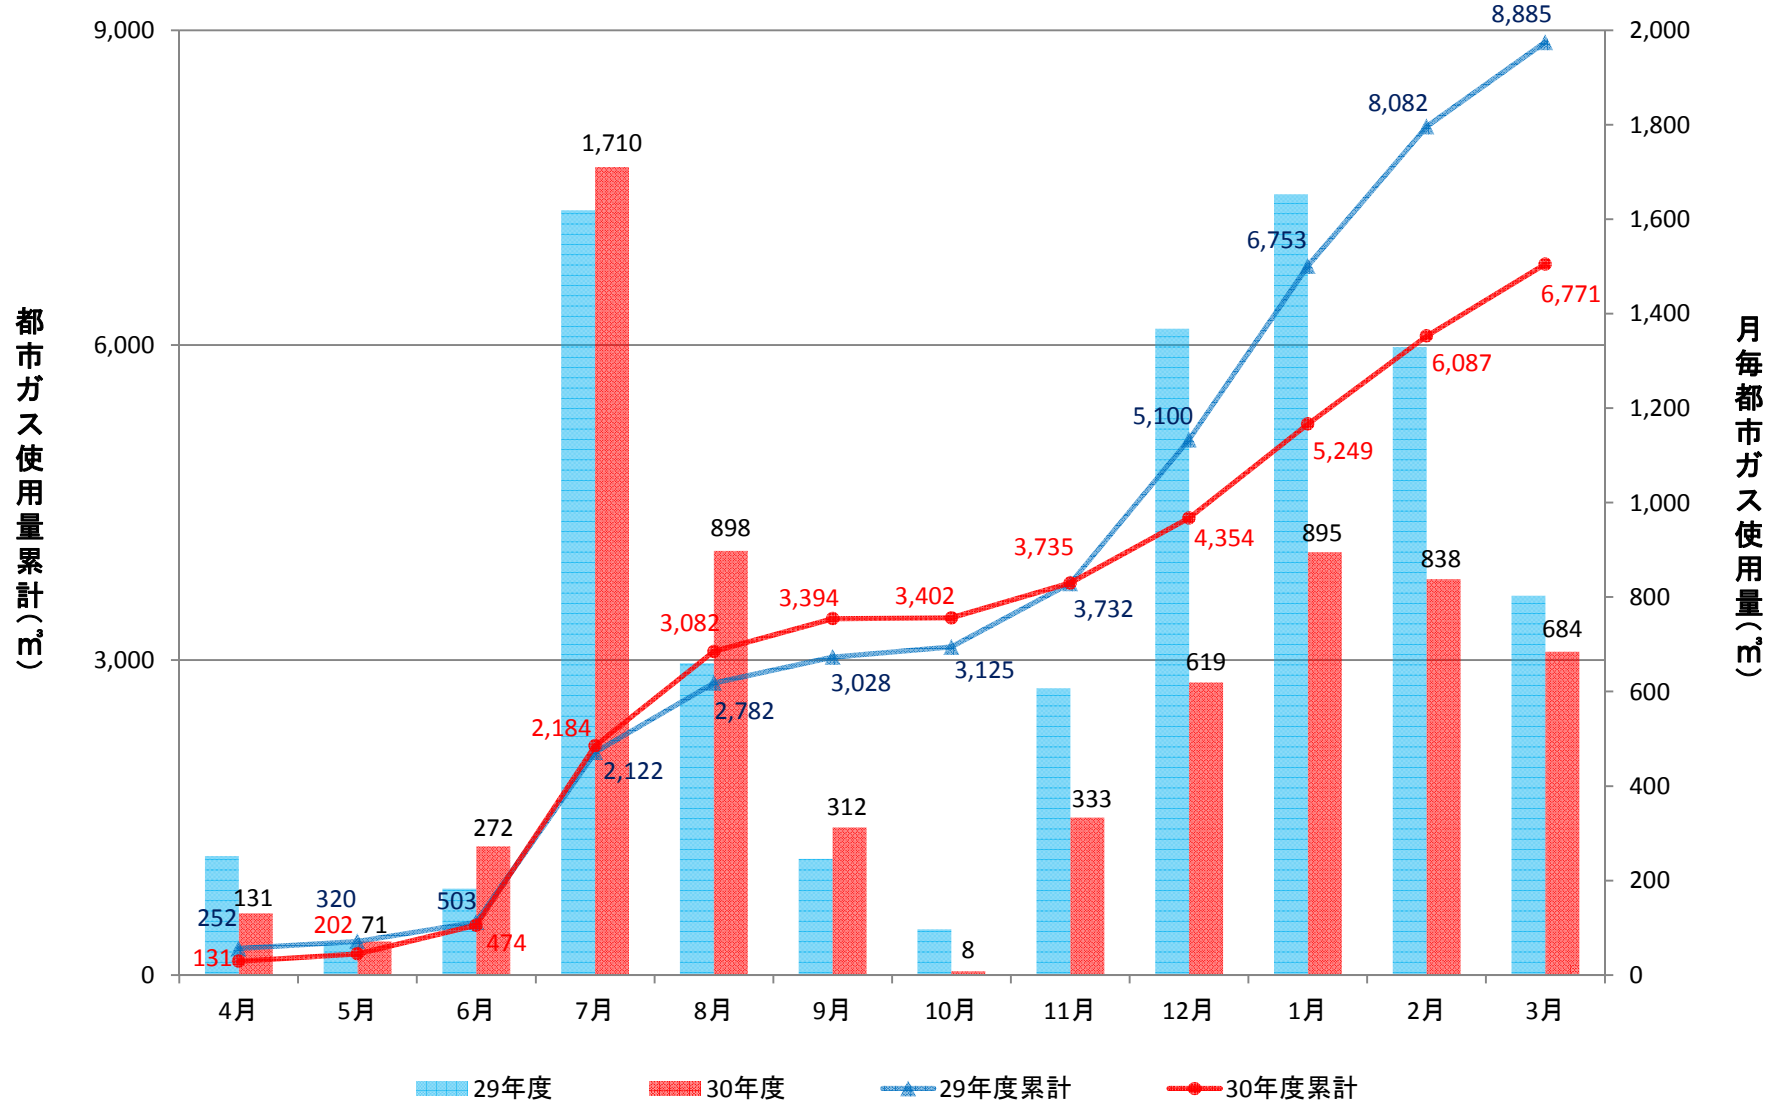

看護学科研究棟(GHP+一般)