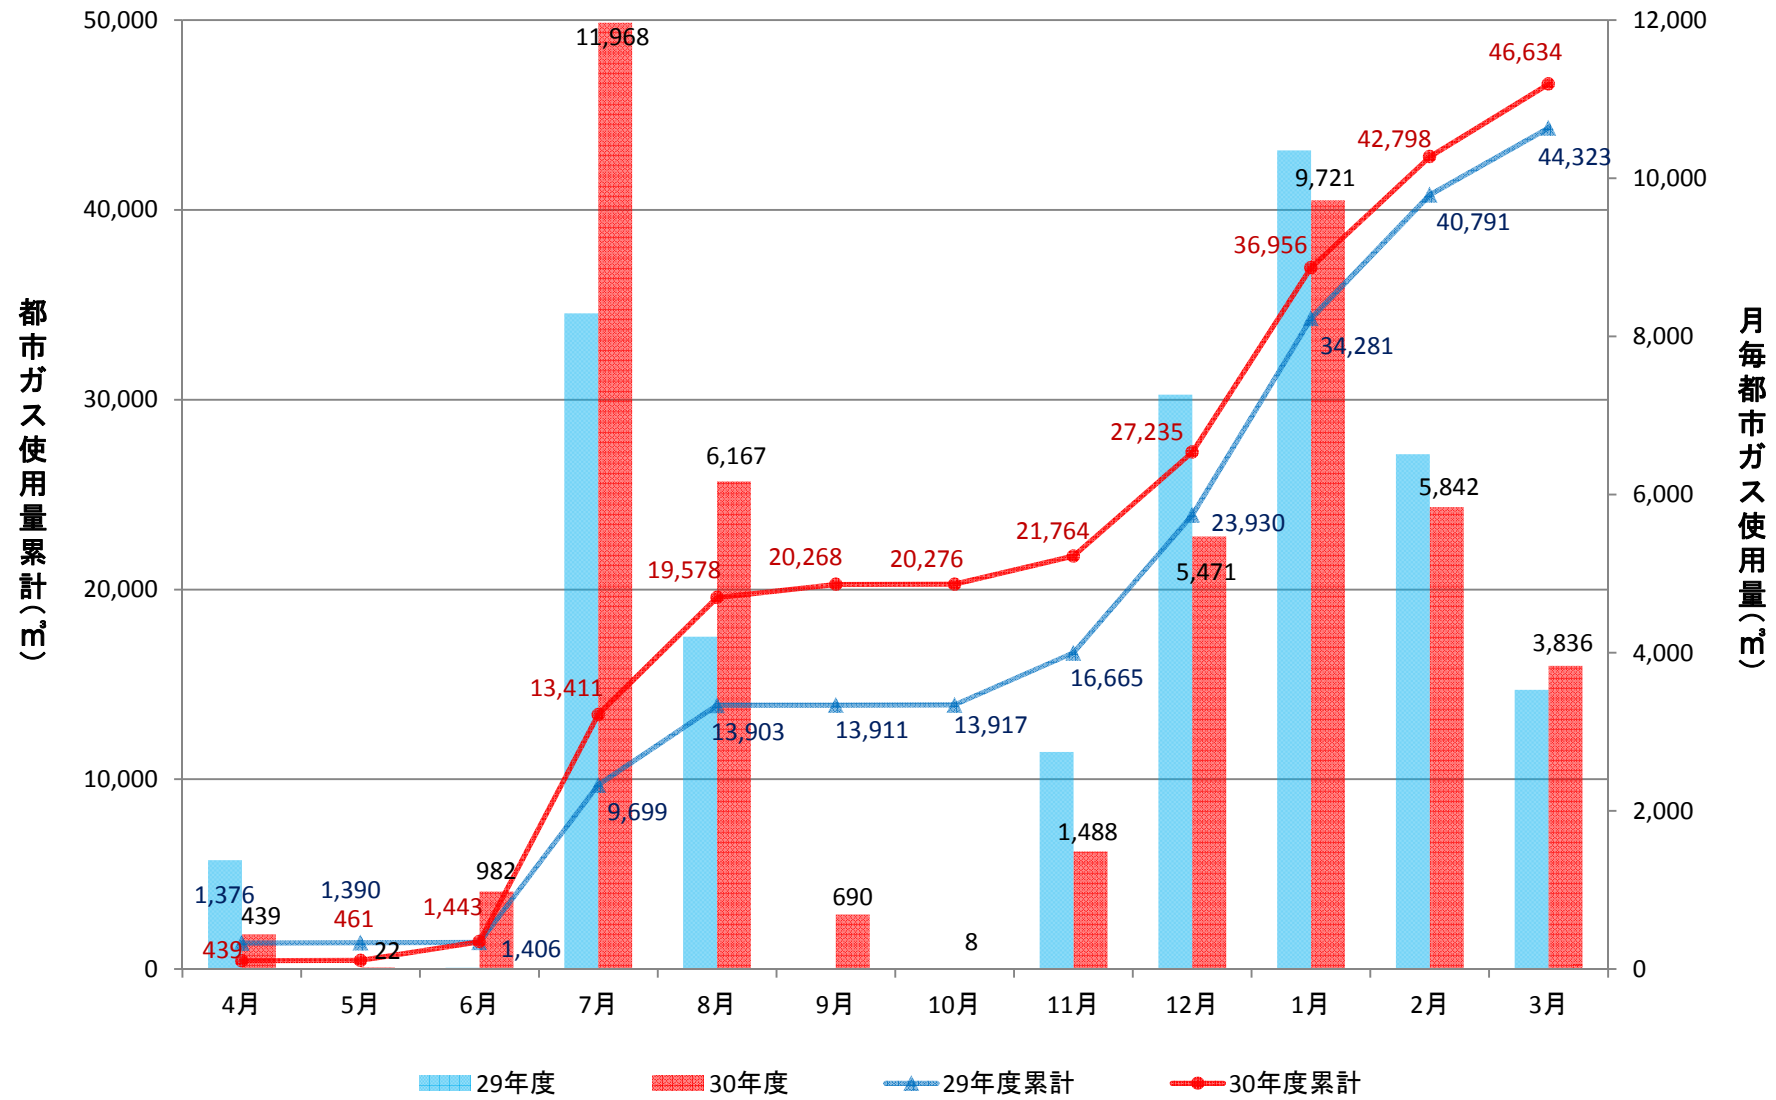

附属図書館(GHP+一般)