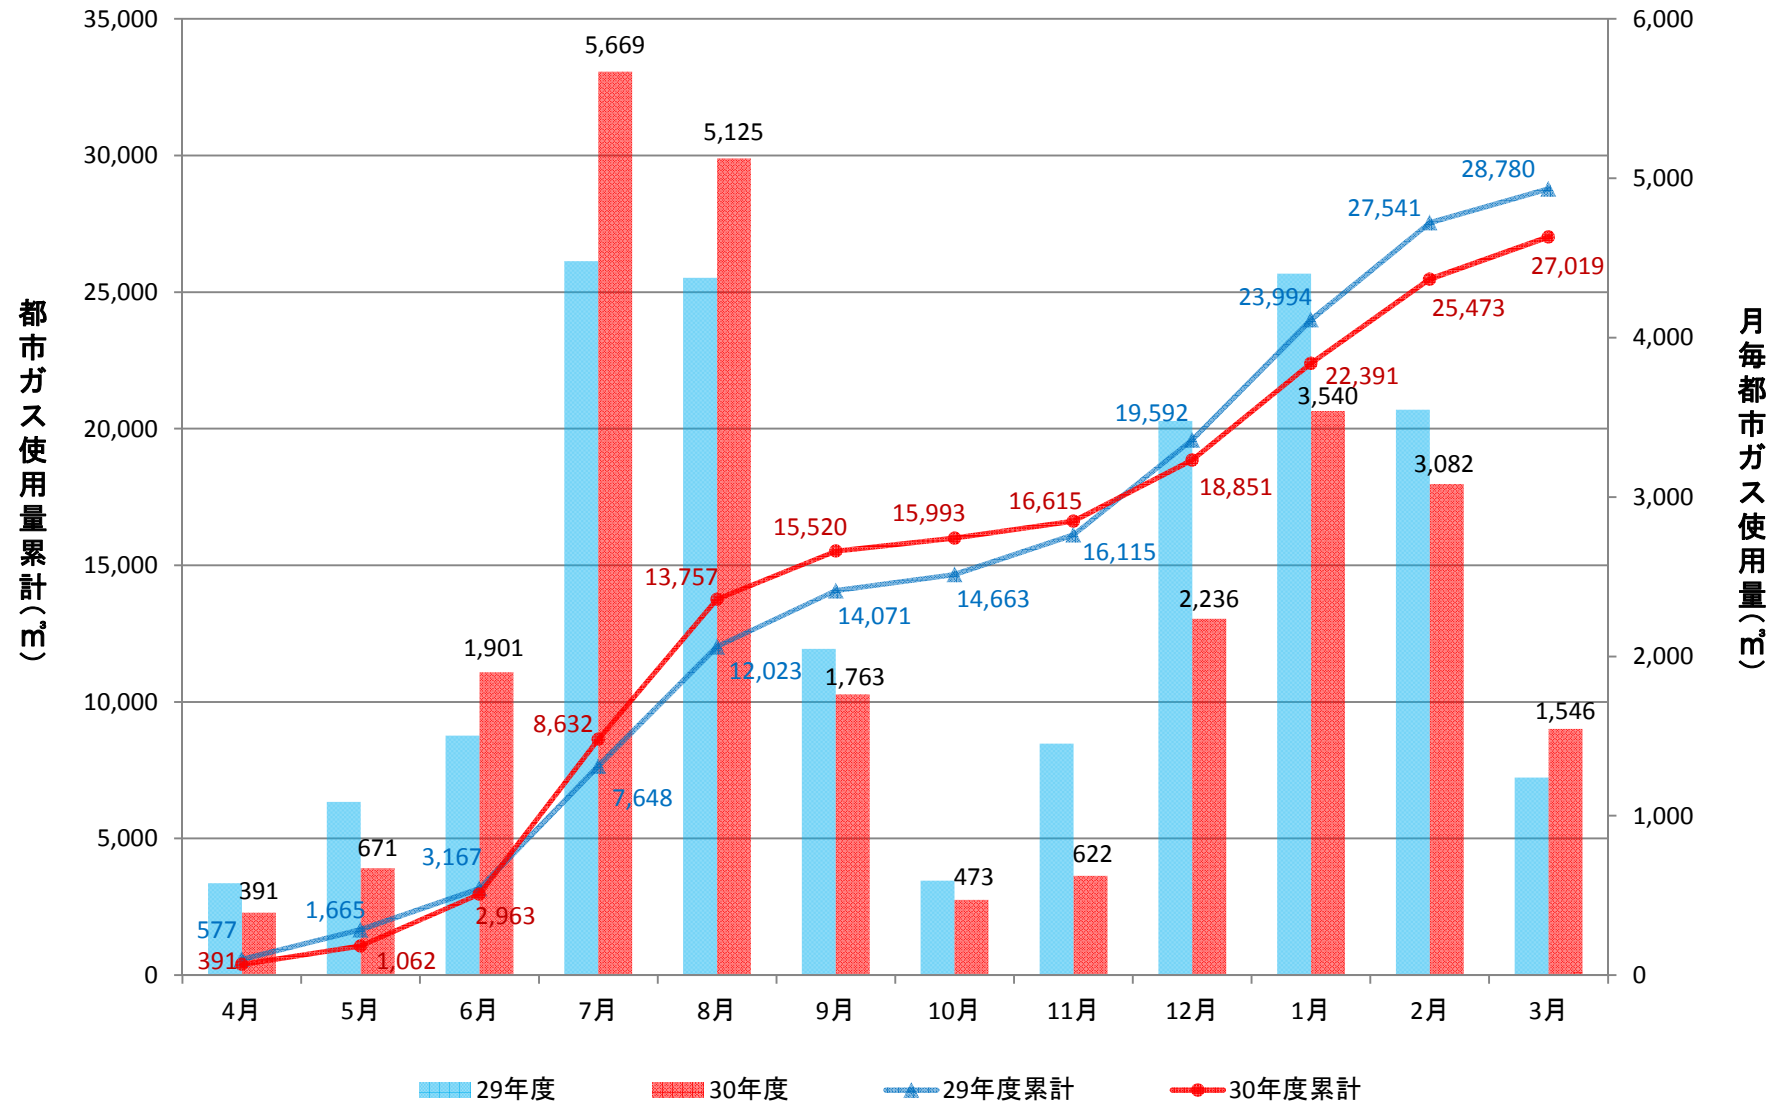

理学部1号館(A、B棟)(GHP)