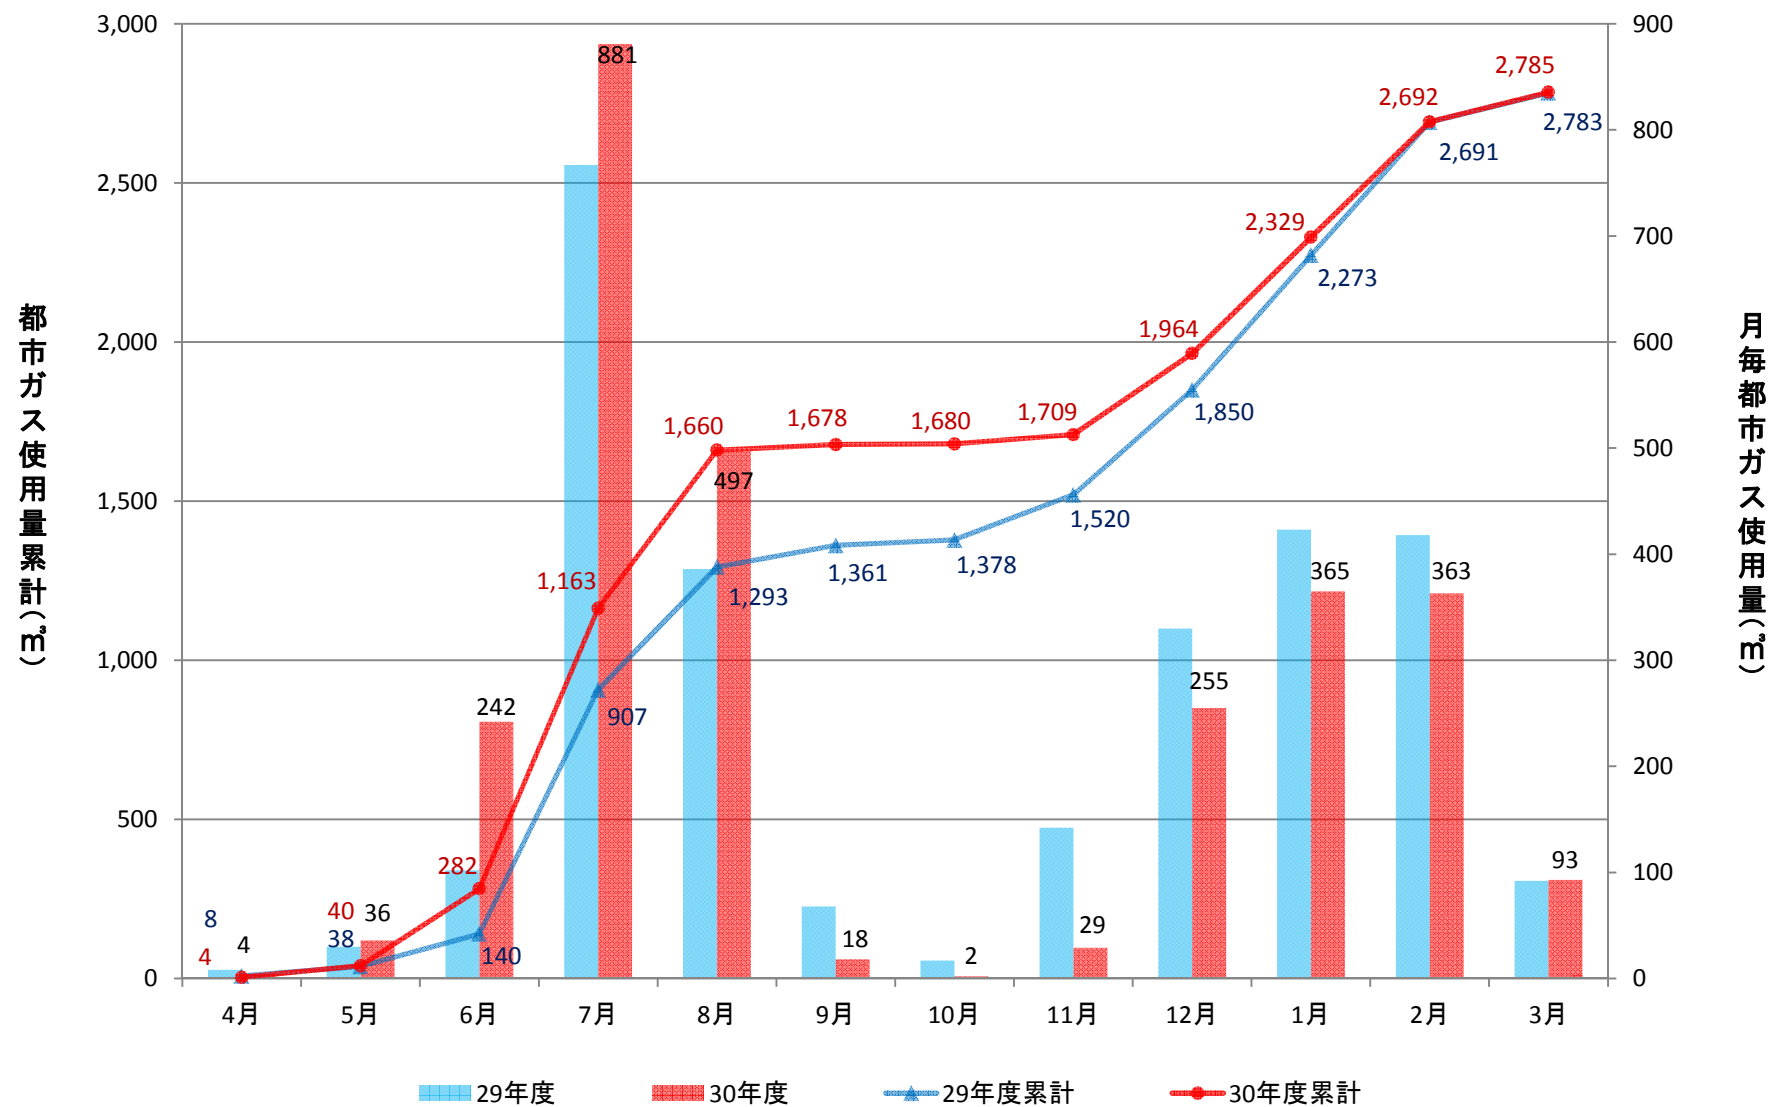

理学部1号館(D棟)(GHP)