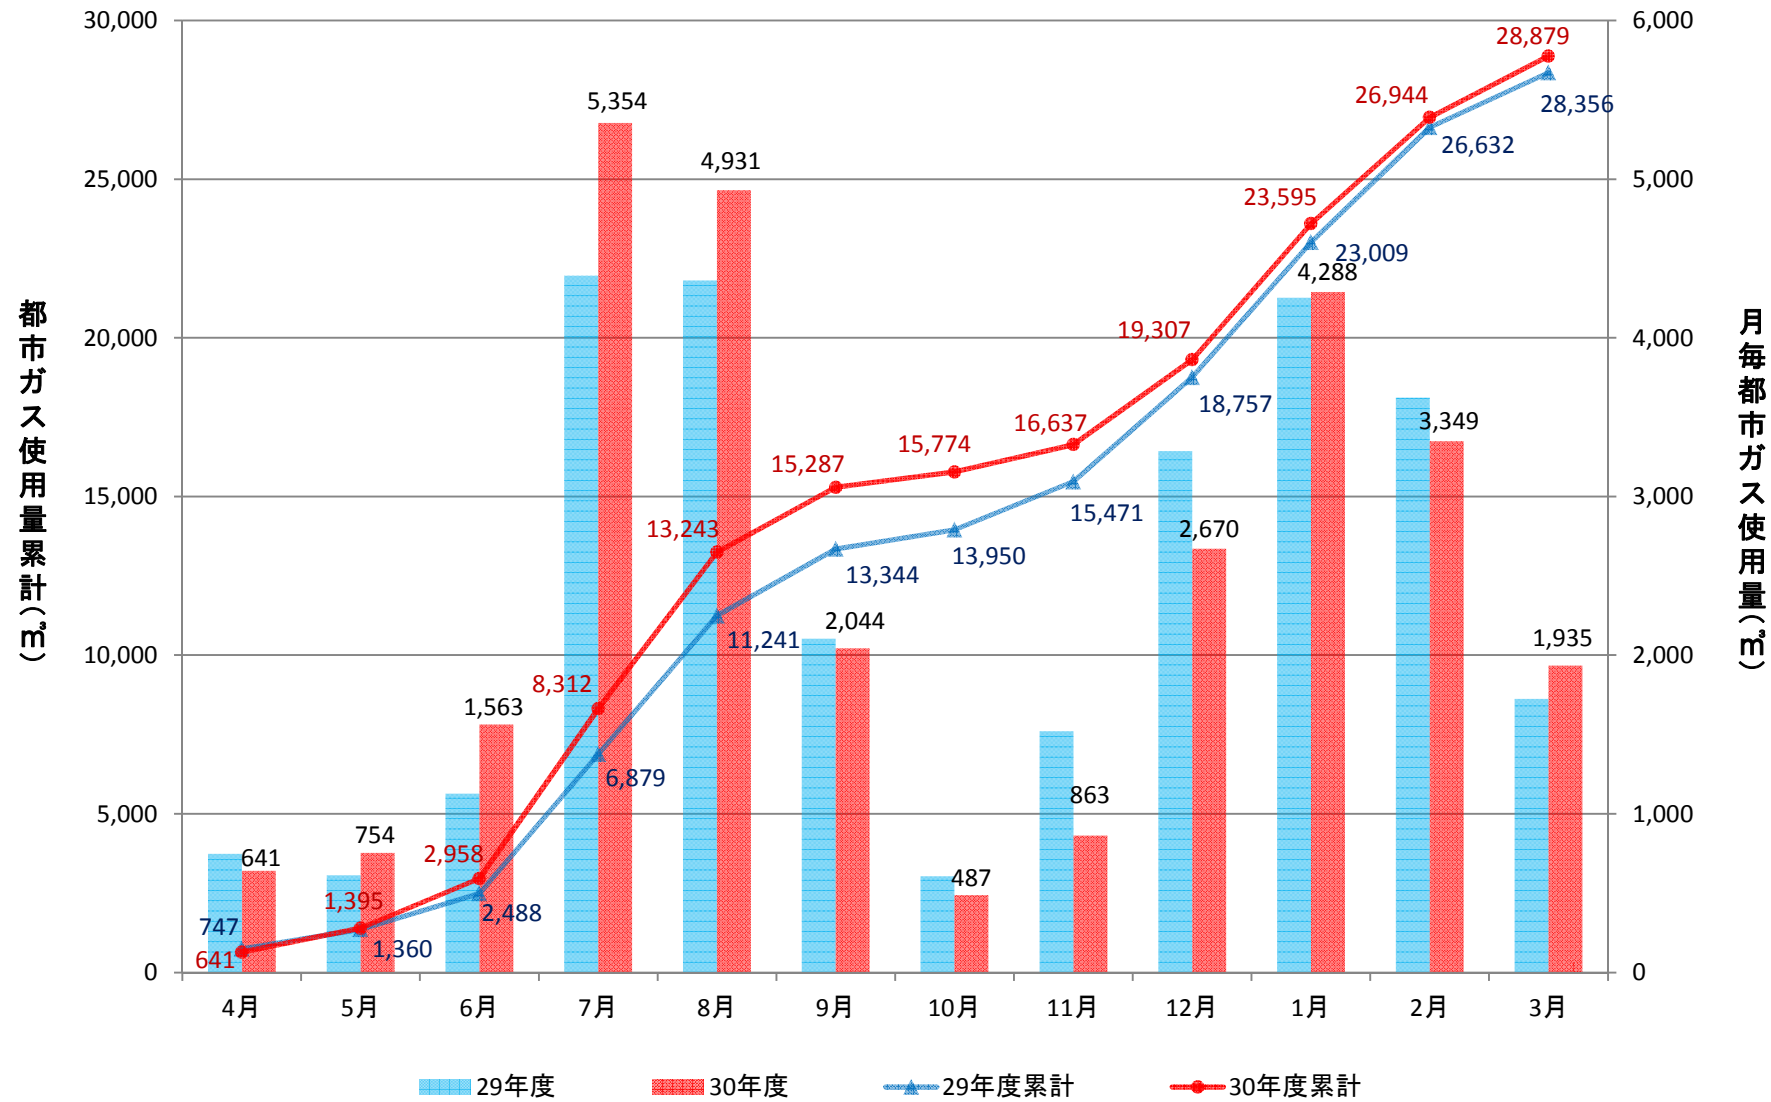

理学部2号館(水素研側)(GHP)