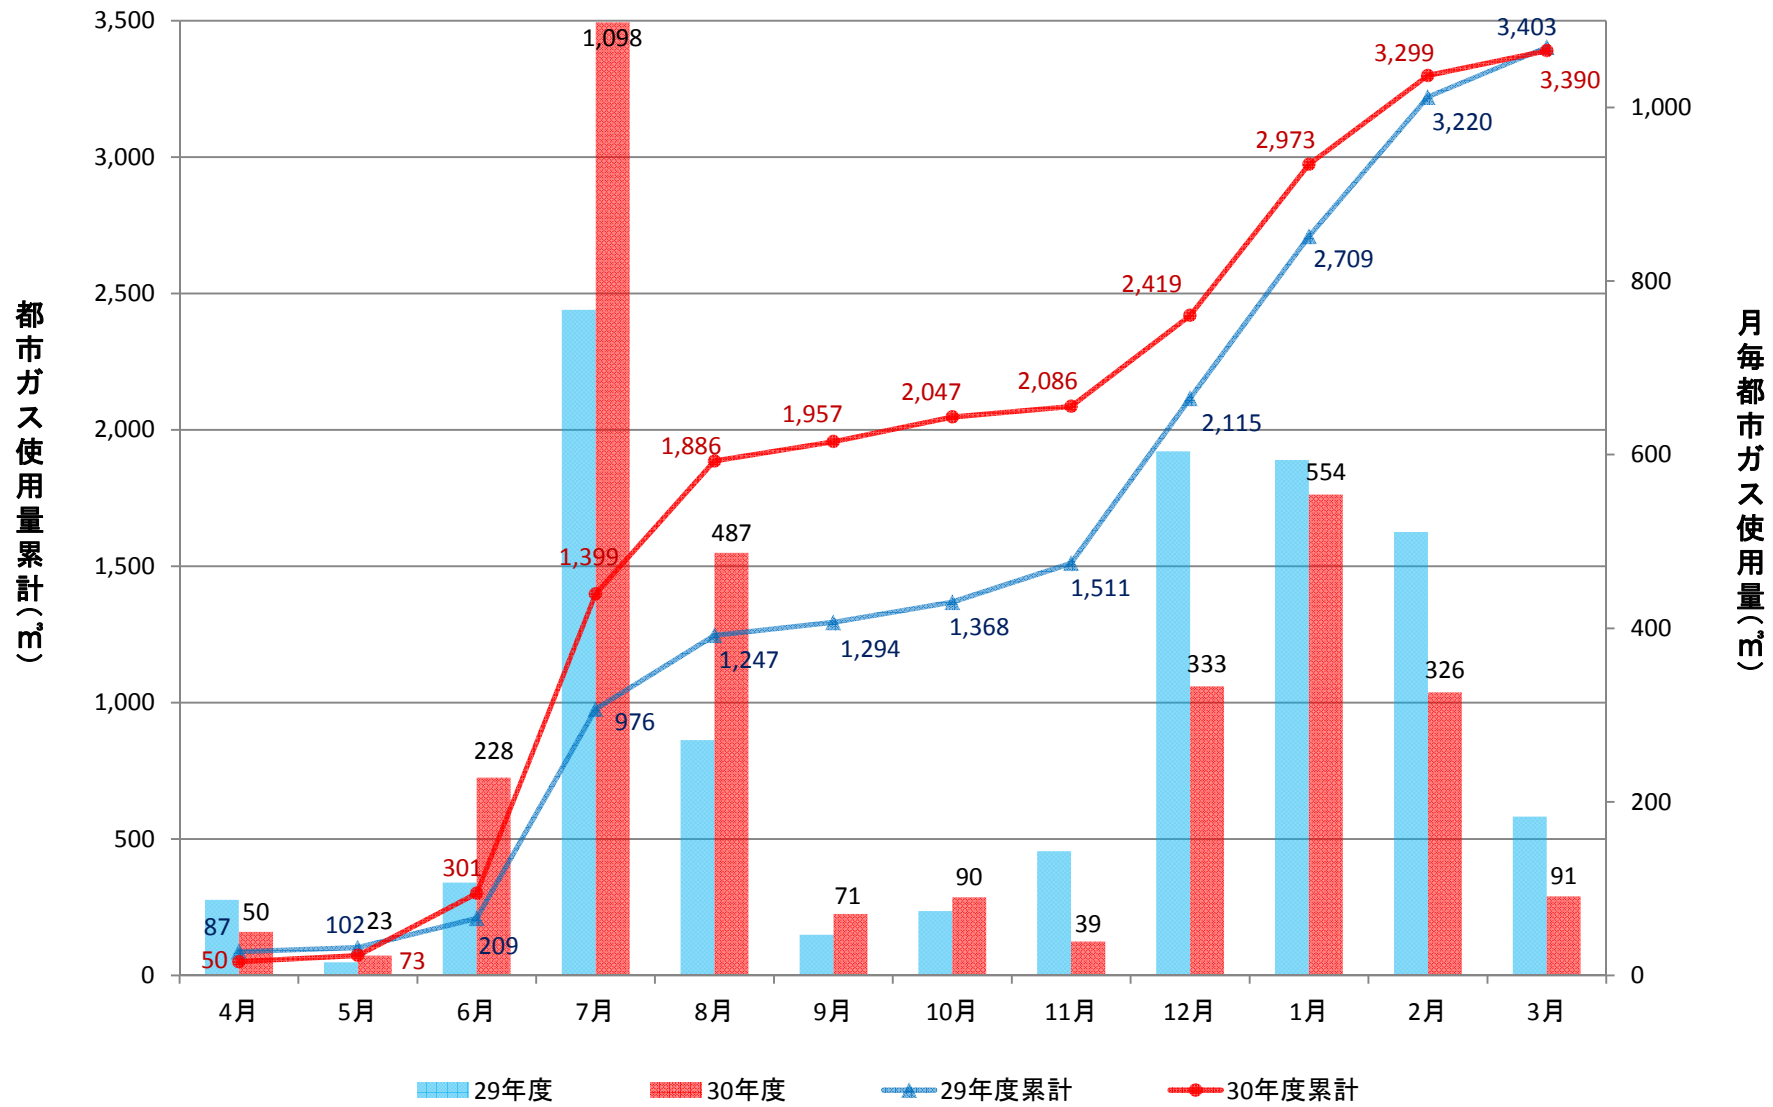

共通教育棟(D棟)(GHP)