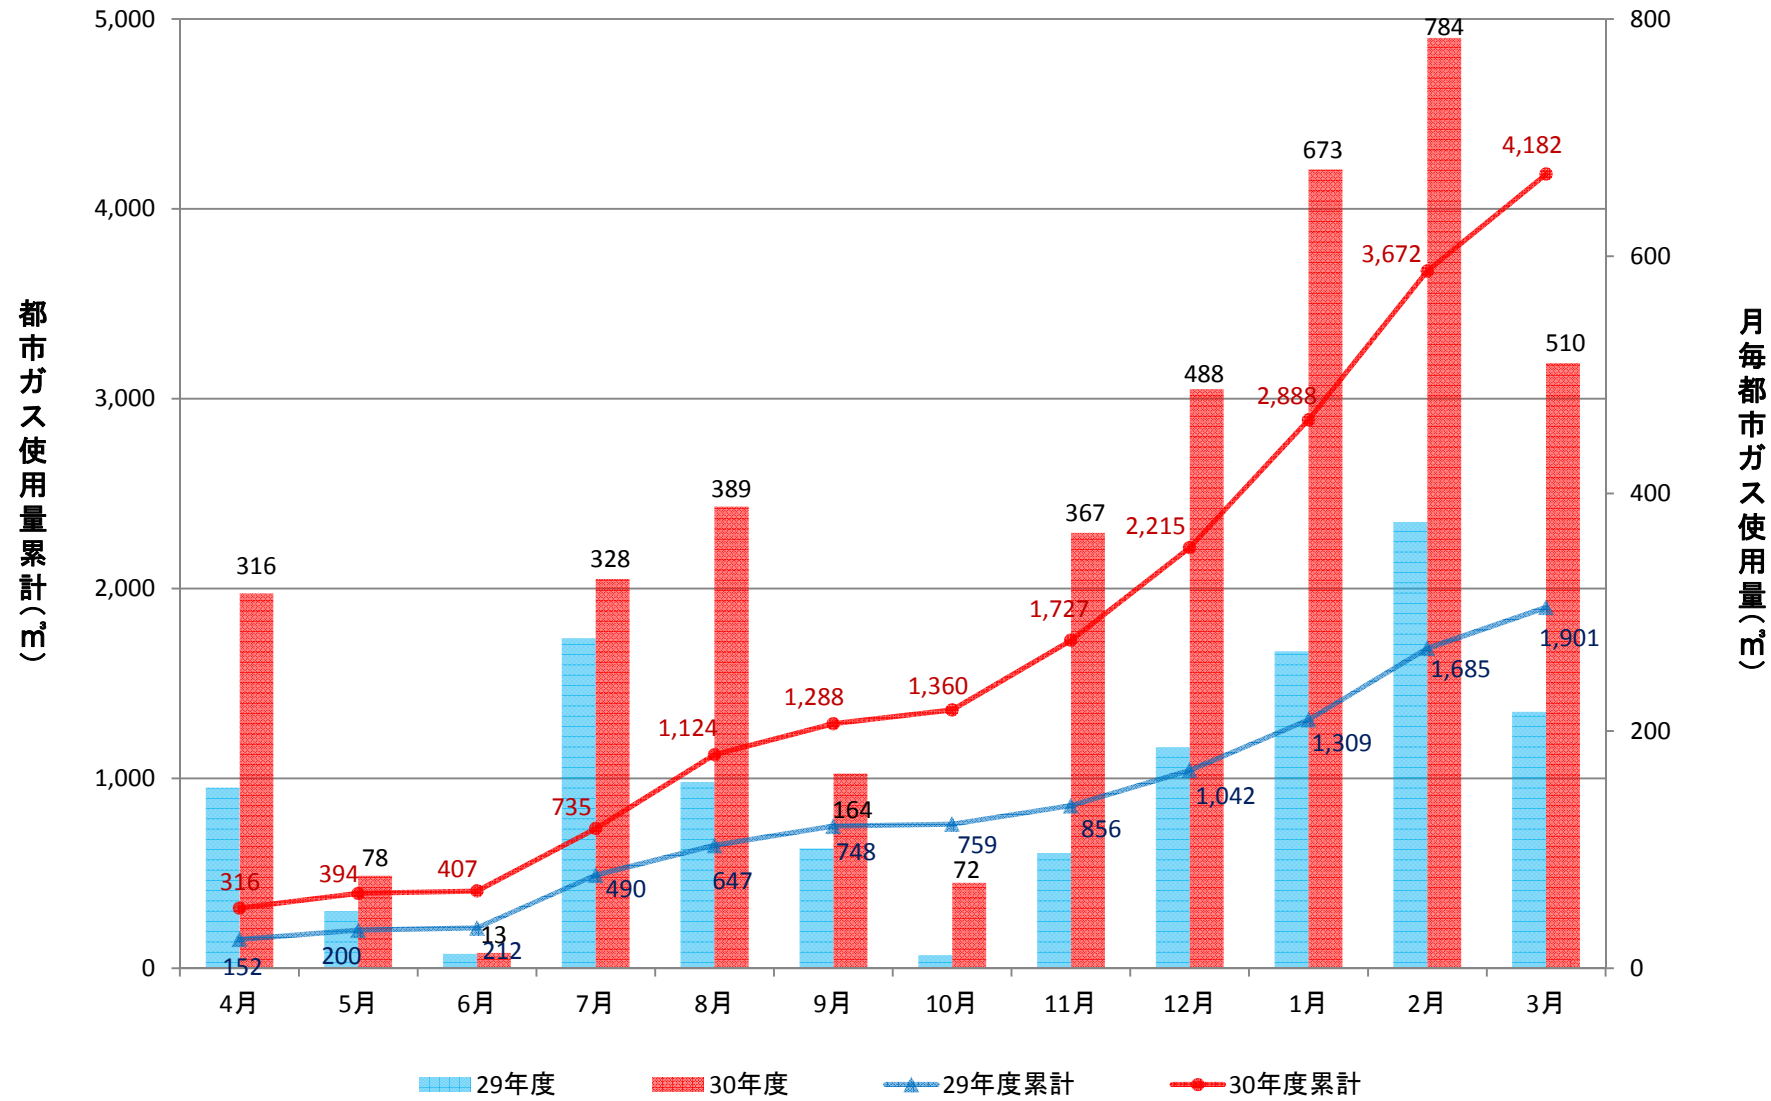

工学部電子情報実験研究棟(GHP)