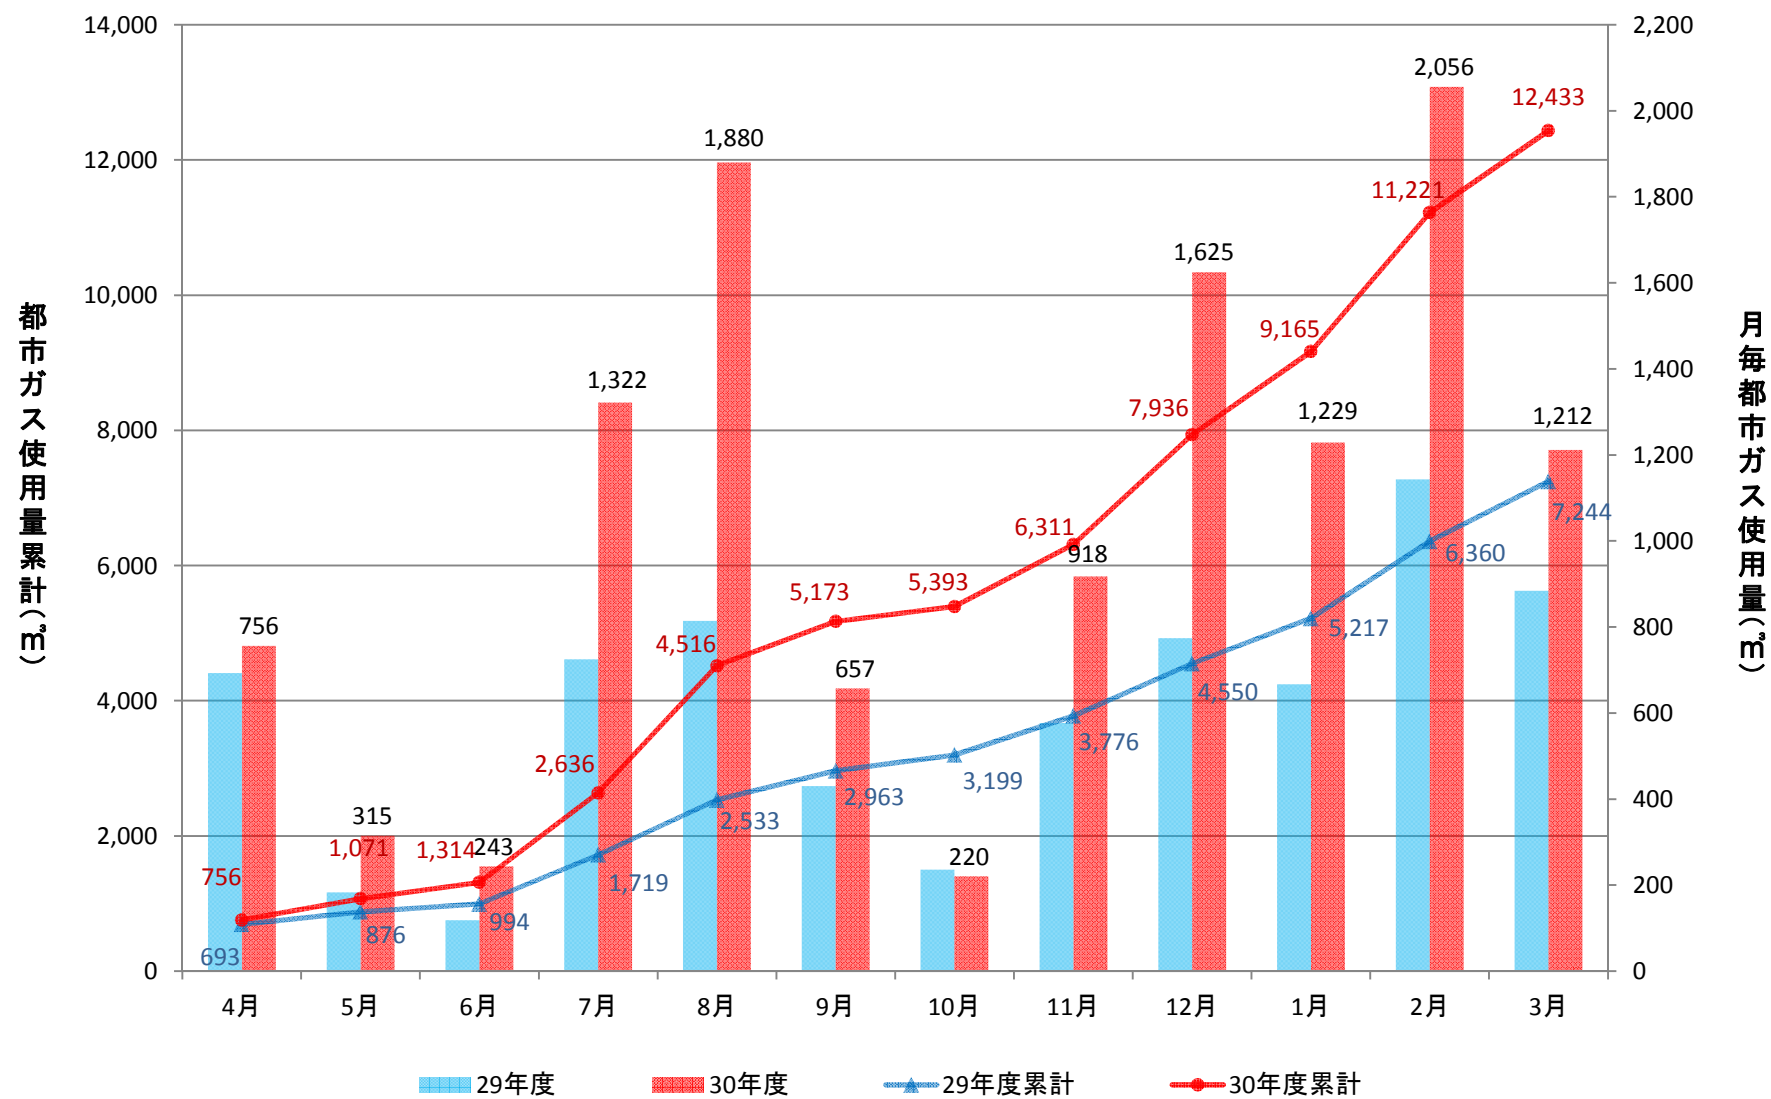

工学部共通講義棟(GHP)