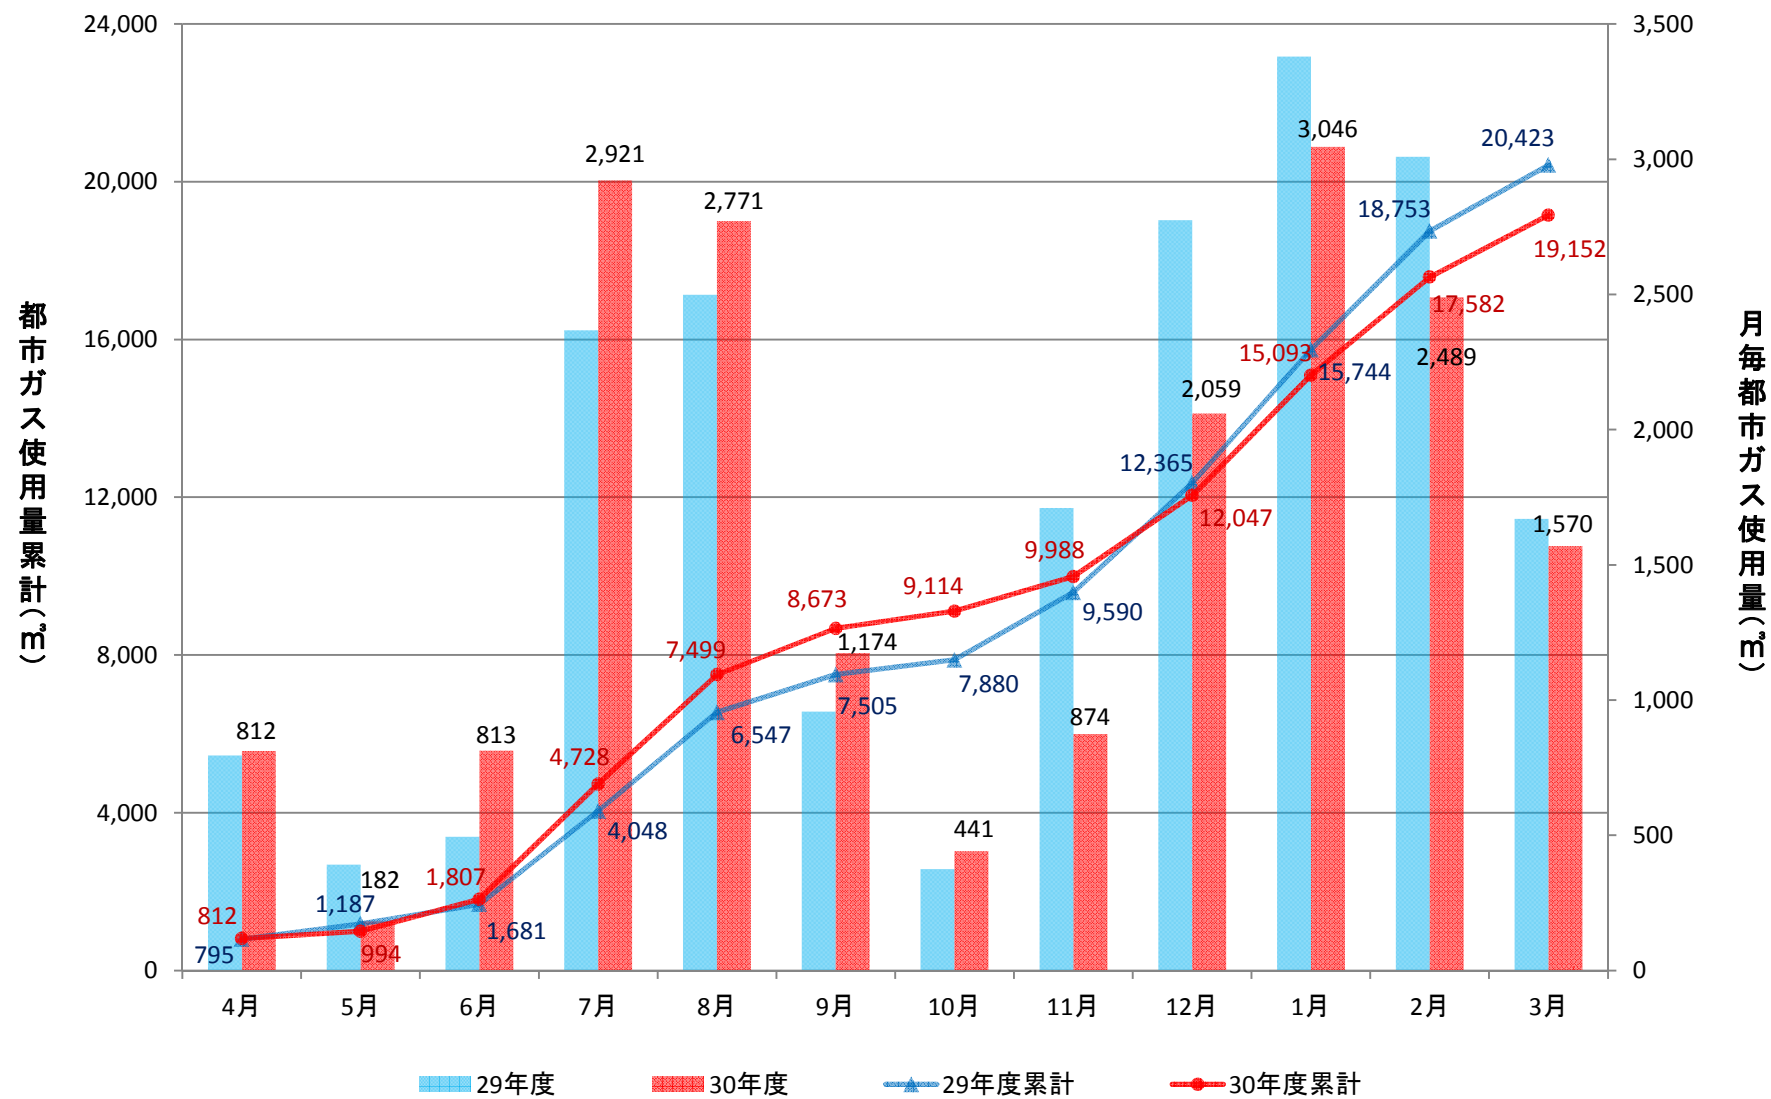

理学部1号館(CE棟)(GHP)