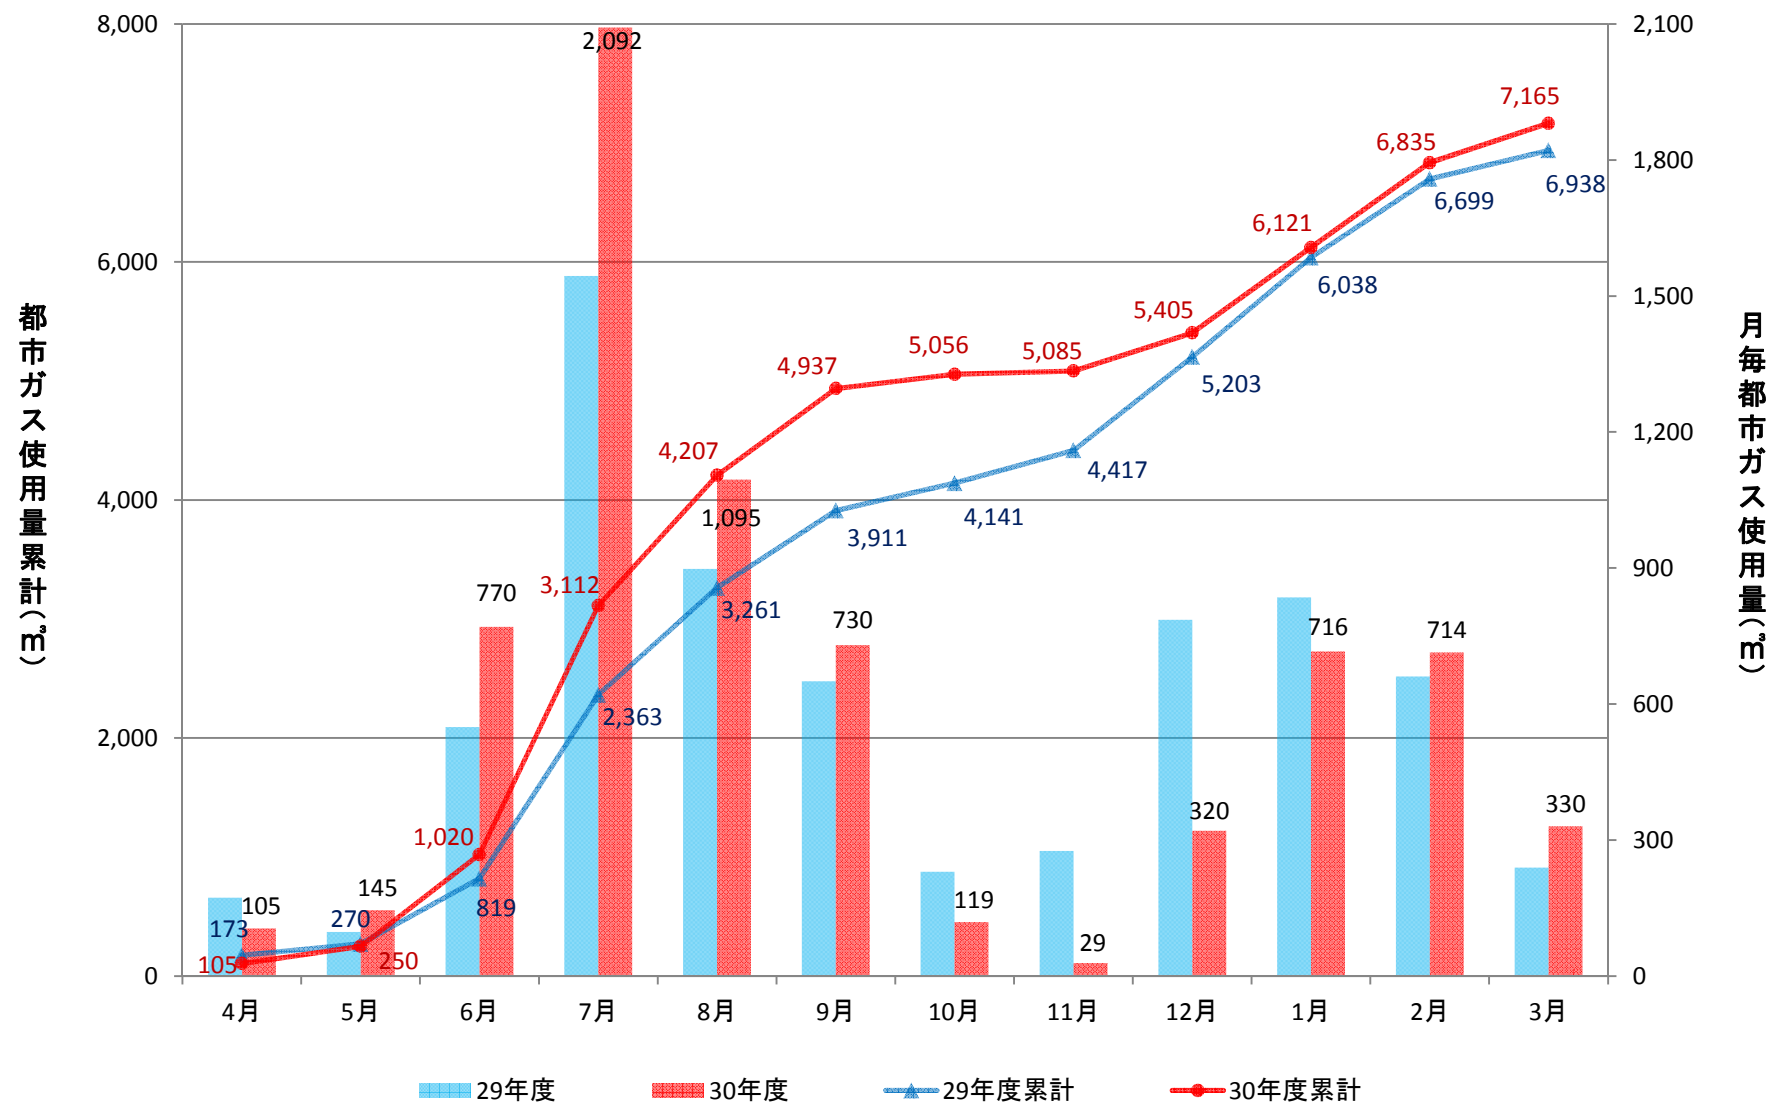

共通教育棟(C棟)(GHP)