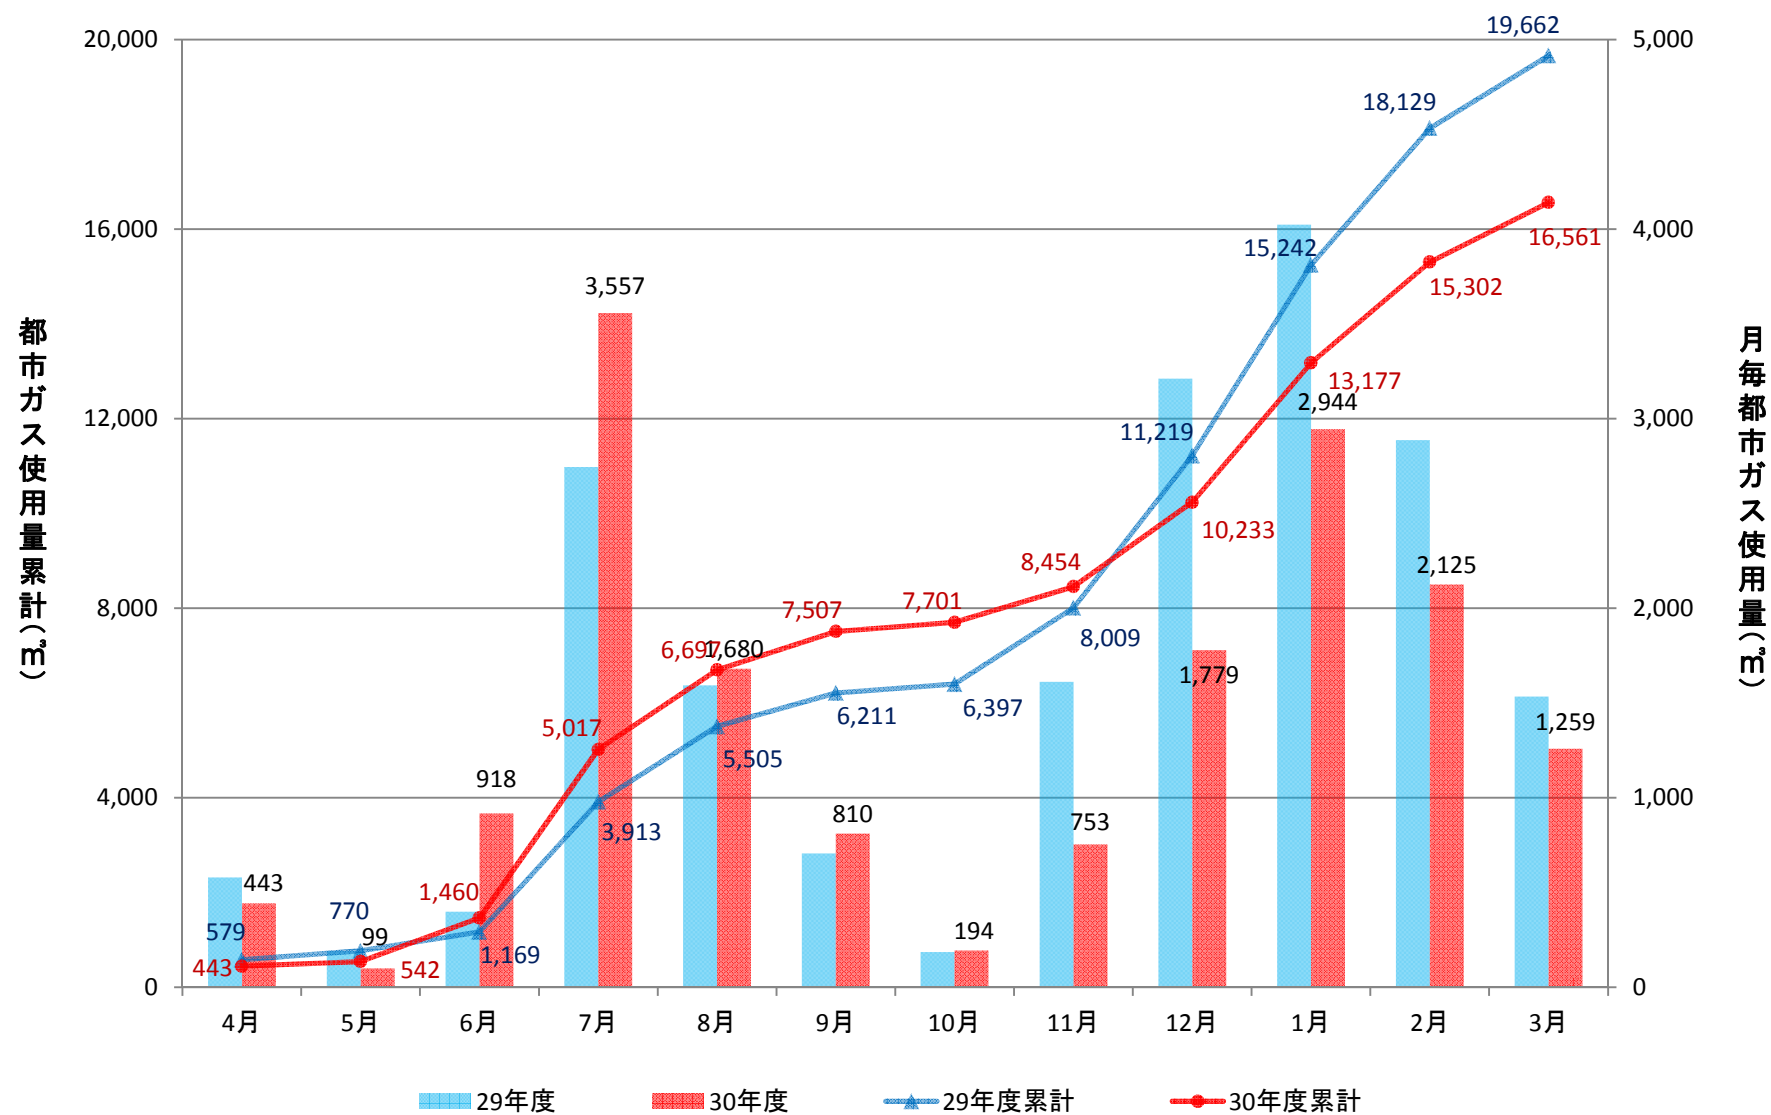

人文学部校舎(GHP)