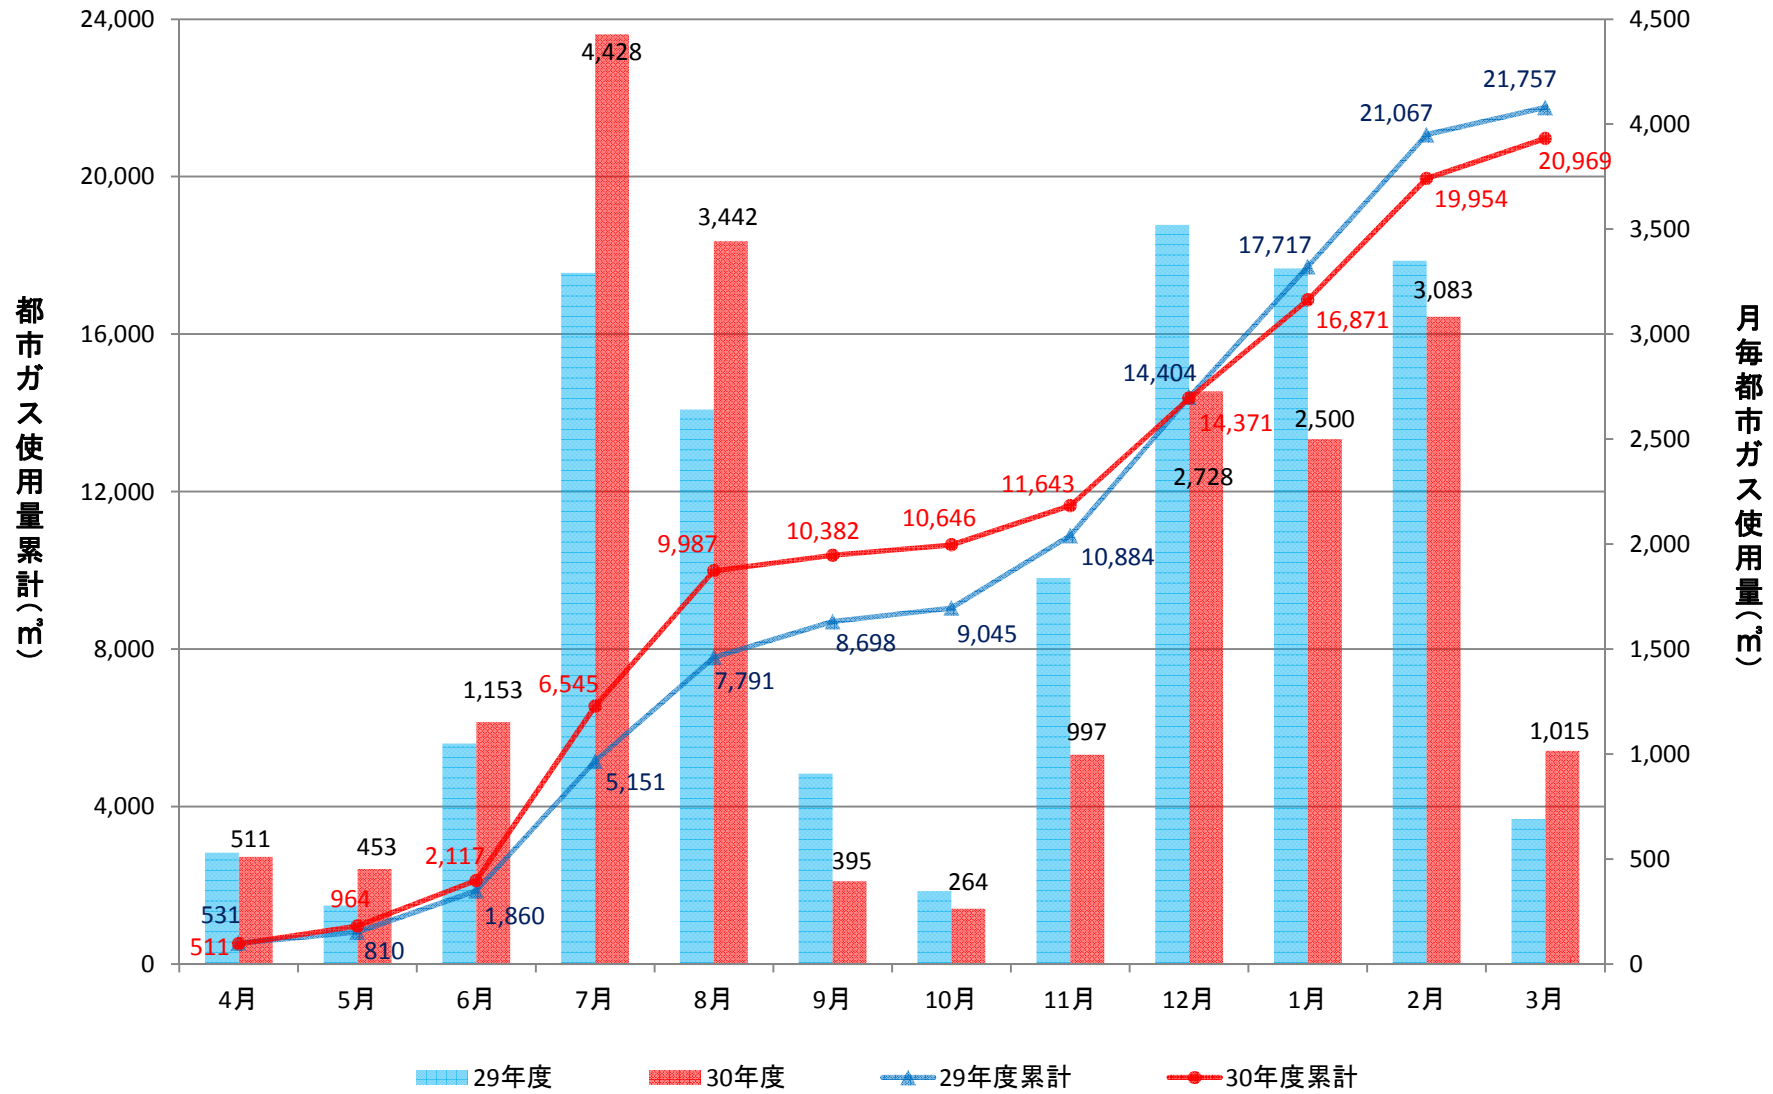

工学部総合教育研究棟(工学系)(GHP)