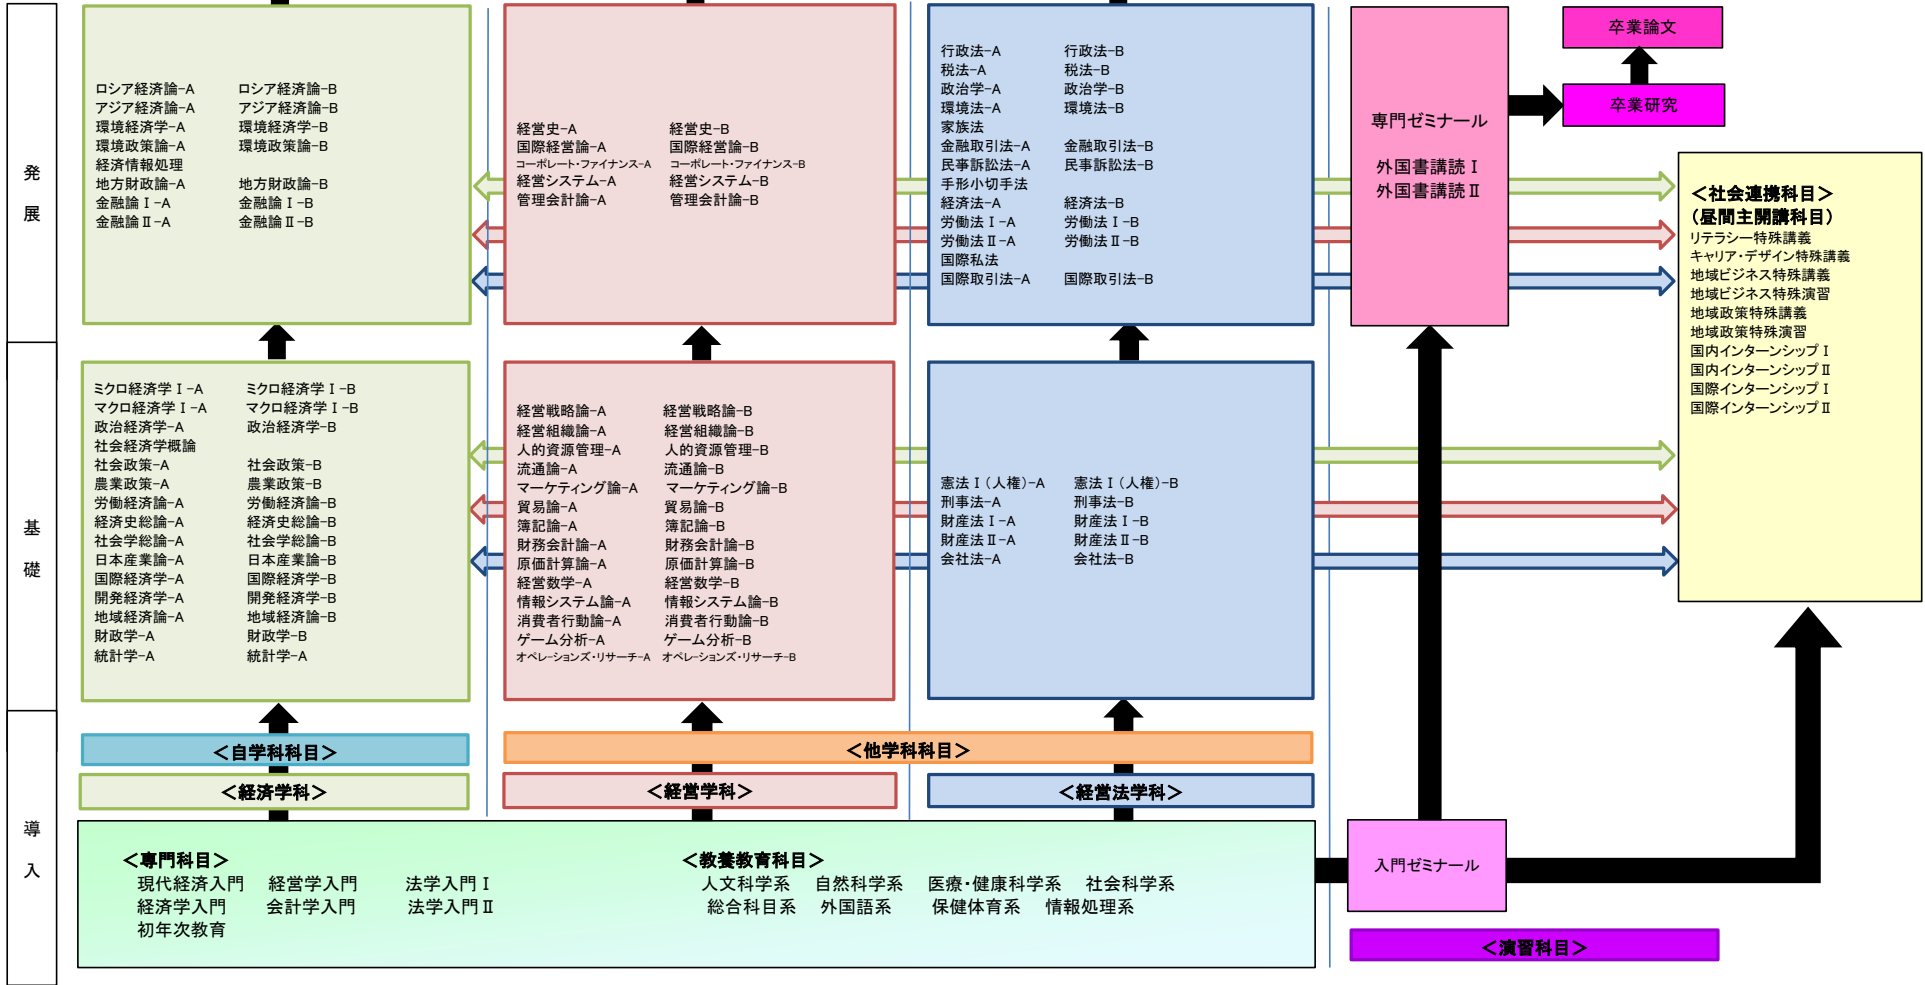

# 経済学部経済学科(夜間主コース)カリキュラムマップ

## 学習成果の達成目標