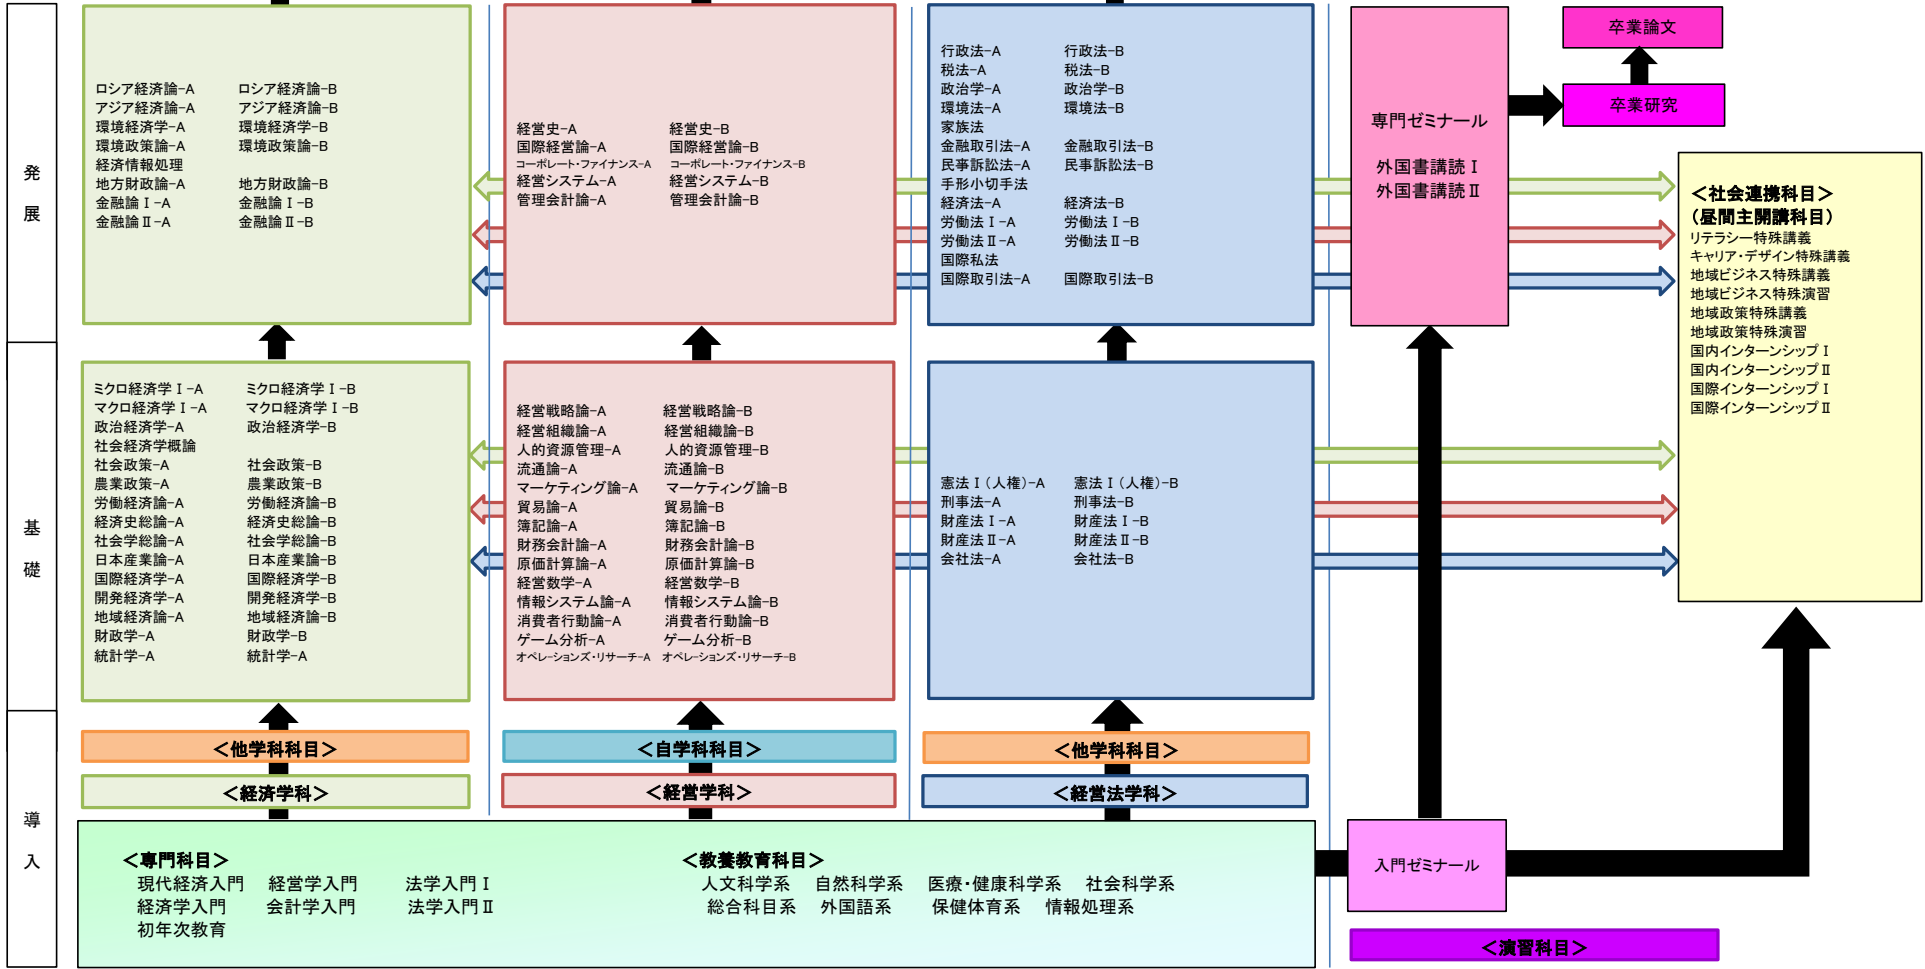

# 経済学部経済学科(夜間主コース)カリキュラムマップ

## 学習成果の達成目標