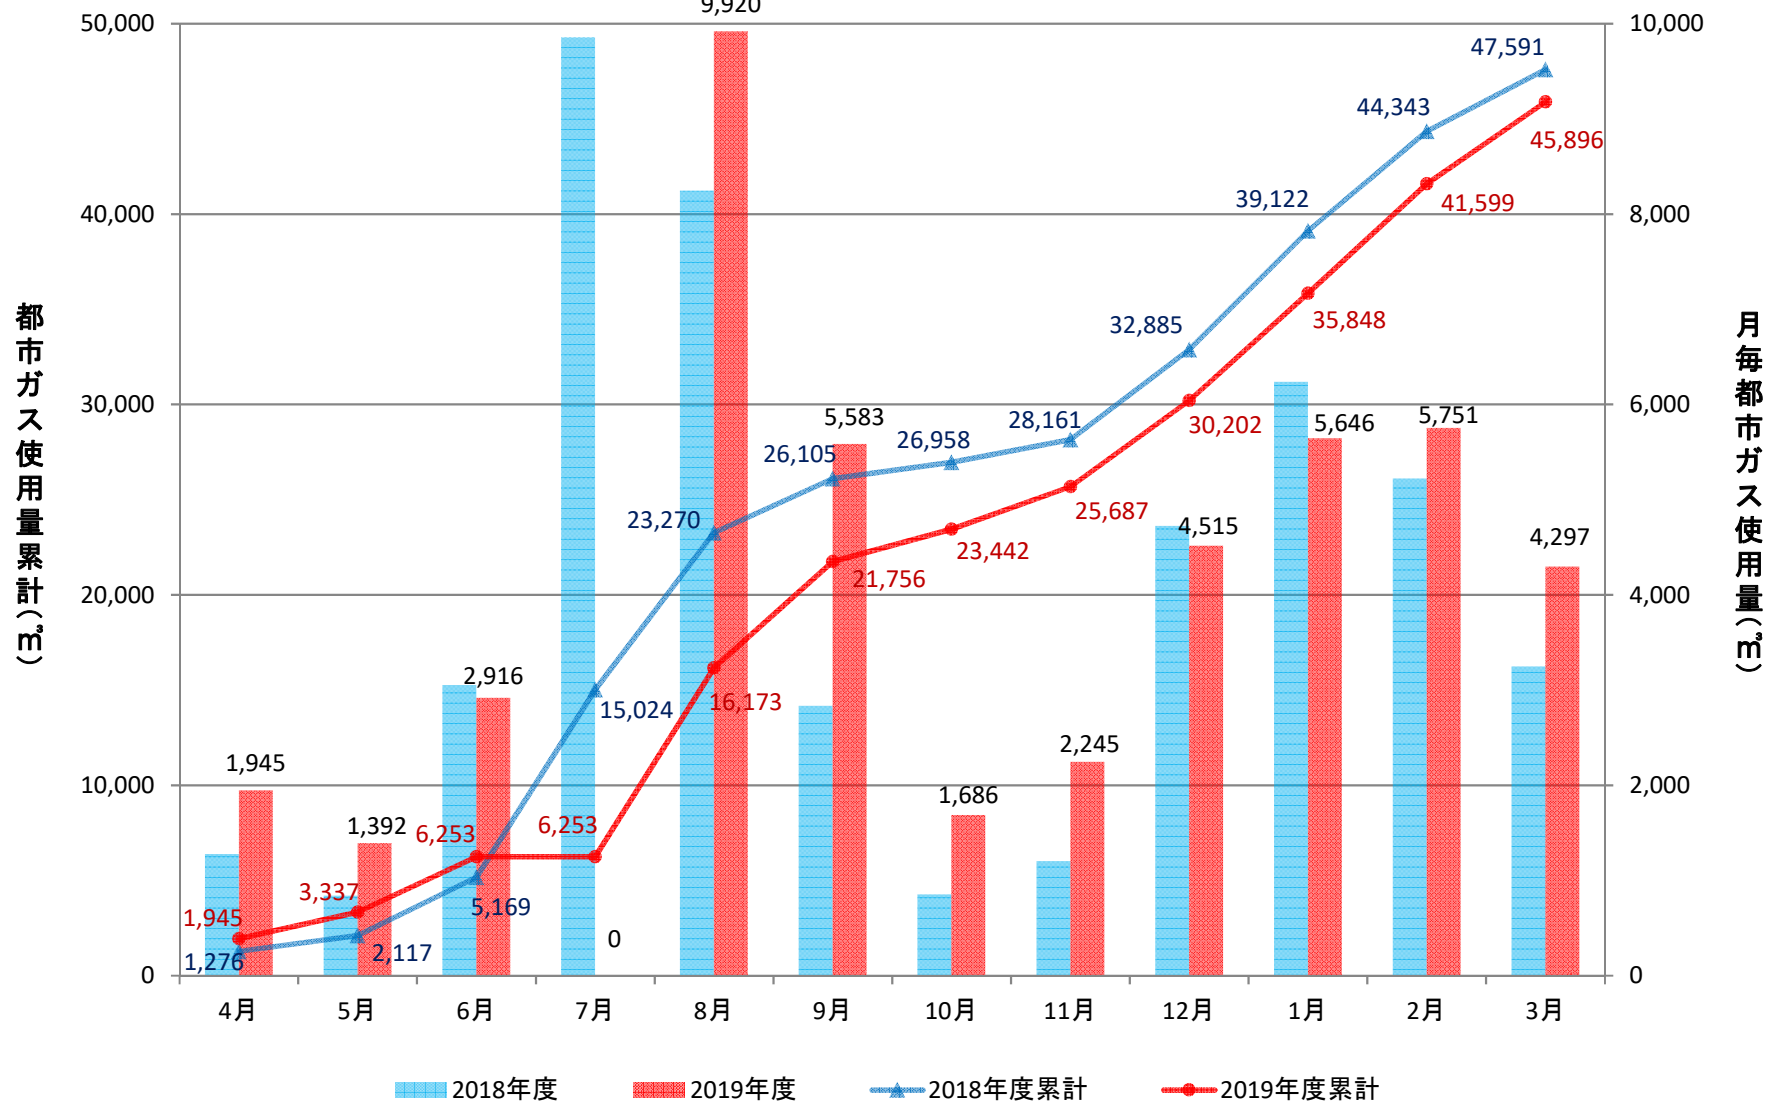

附属図書館(GHP+一般)

人文学部校舎(GHP)

放射性同位元素総合実験室(GHP+一般)

理学部2号館(ゆりの木通側)(GHP)

理学部1号館(増築)(GHP)

理学部1号館(A、B棟)(GHP)

理学部1号館(CE棟)(GHP)

理学部1号館(D棟)(GHP)