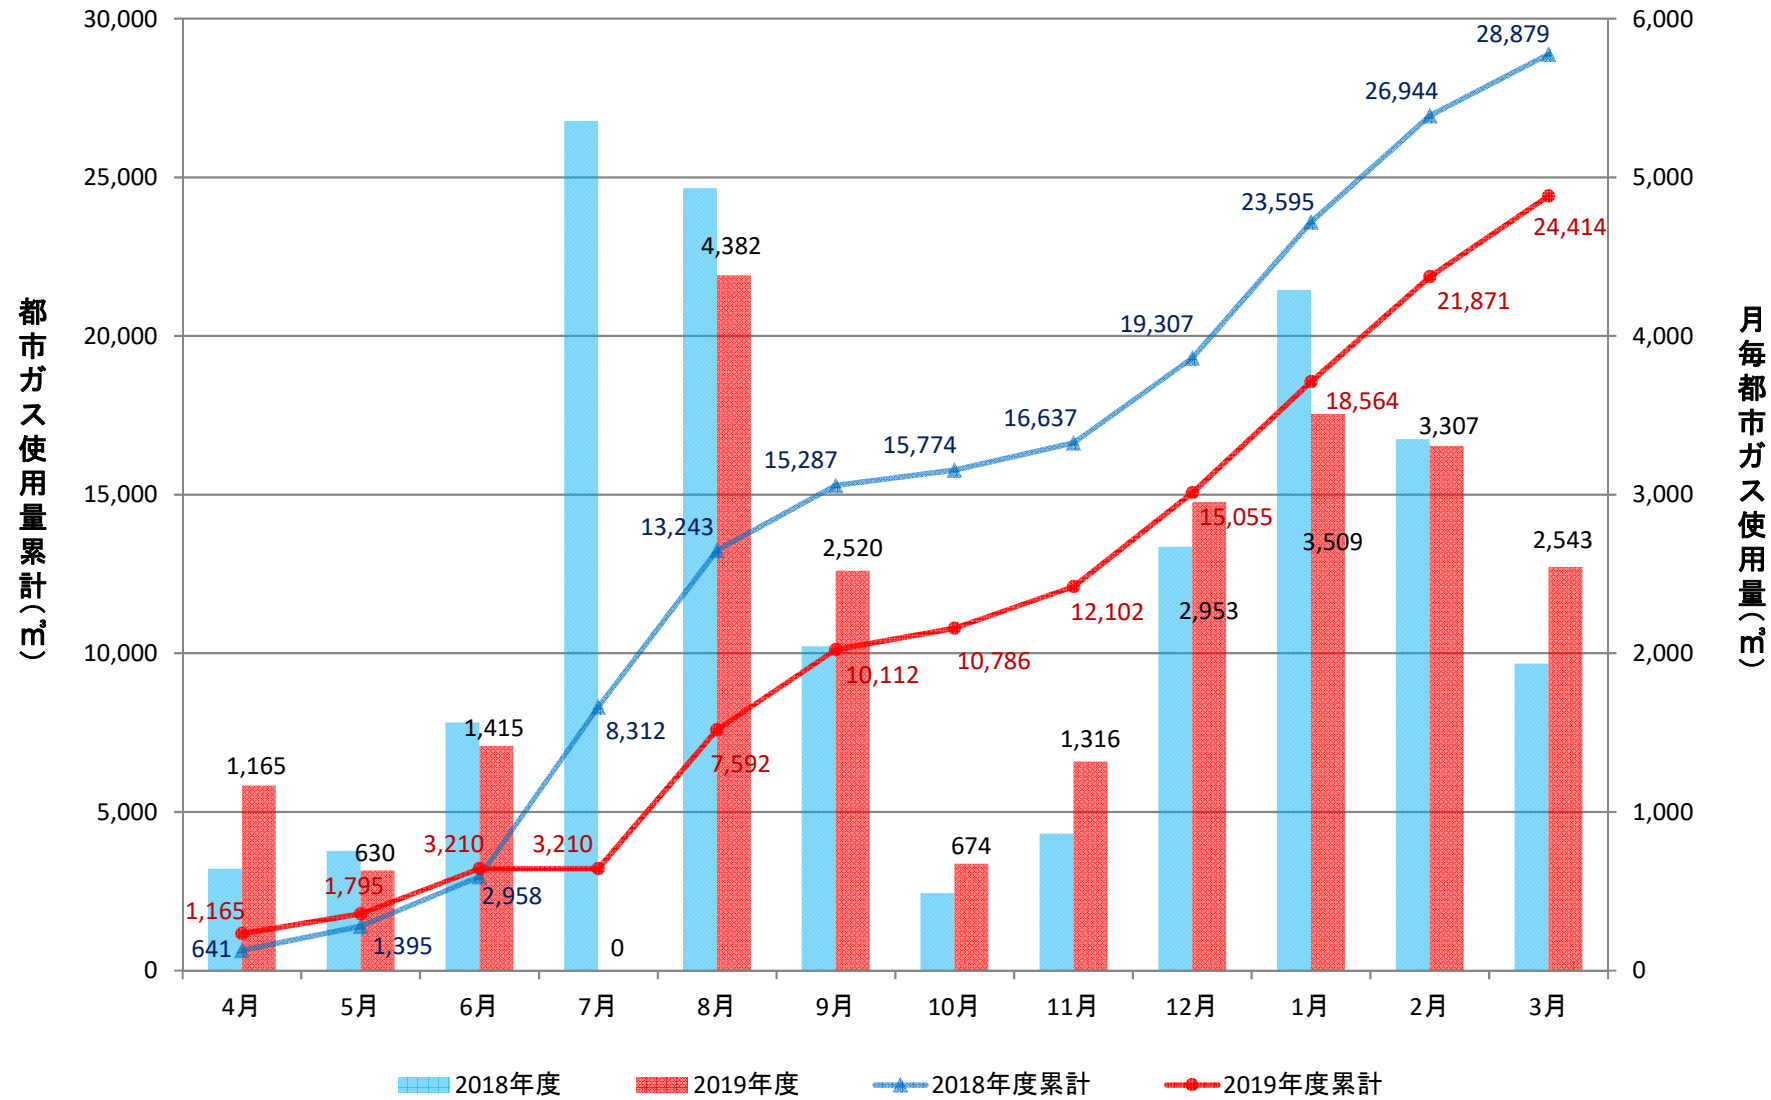

理学部2号館(水素研側)(GHP)