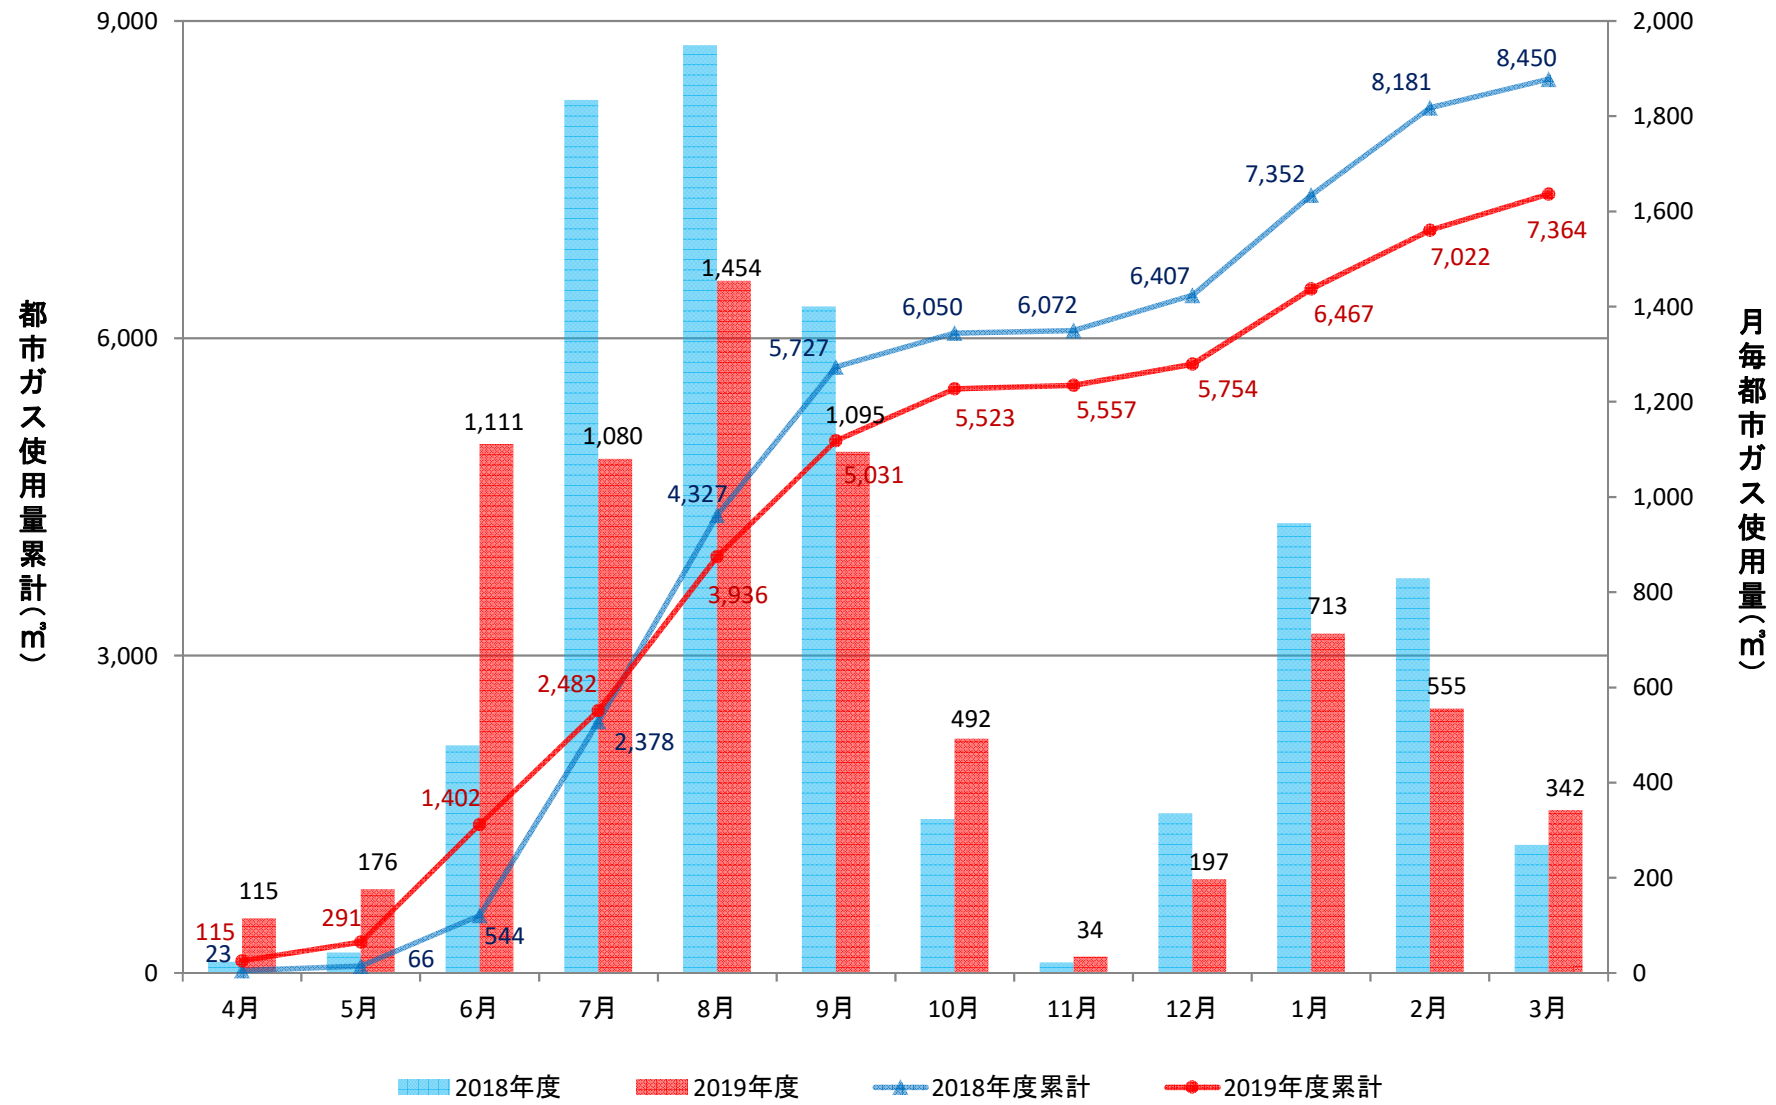

経済学部校舎(GHP)

経済学部演習棟(GHP)

経済学部講義棟(GHP)

総合研究棟(3~7階)(GHP)

総合研究棟(1~2階)(GHP)

本部庁舎、保健管理センター(GHP+一般)

学生支援・地域連携交流プラザ、警備員室(GHP+一般)

第2体育館(GHP)