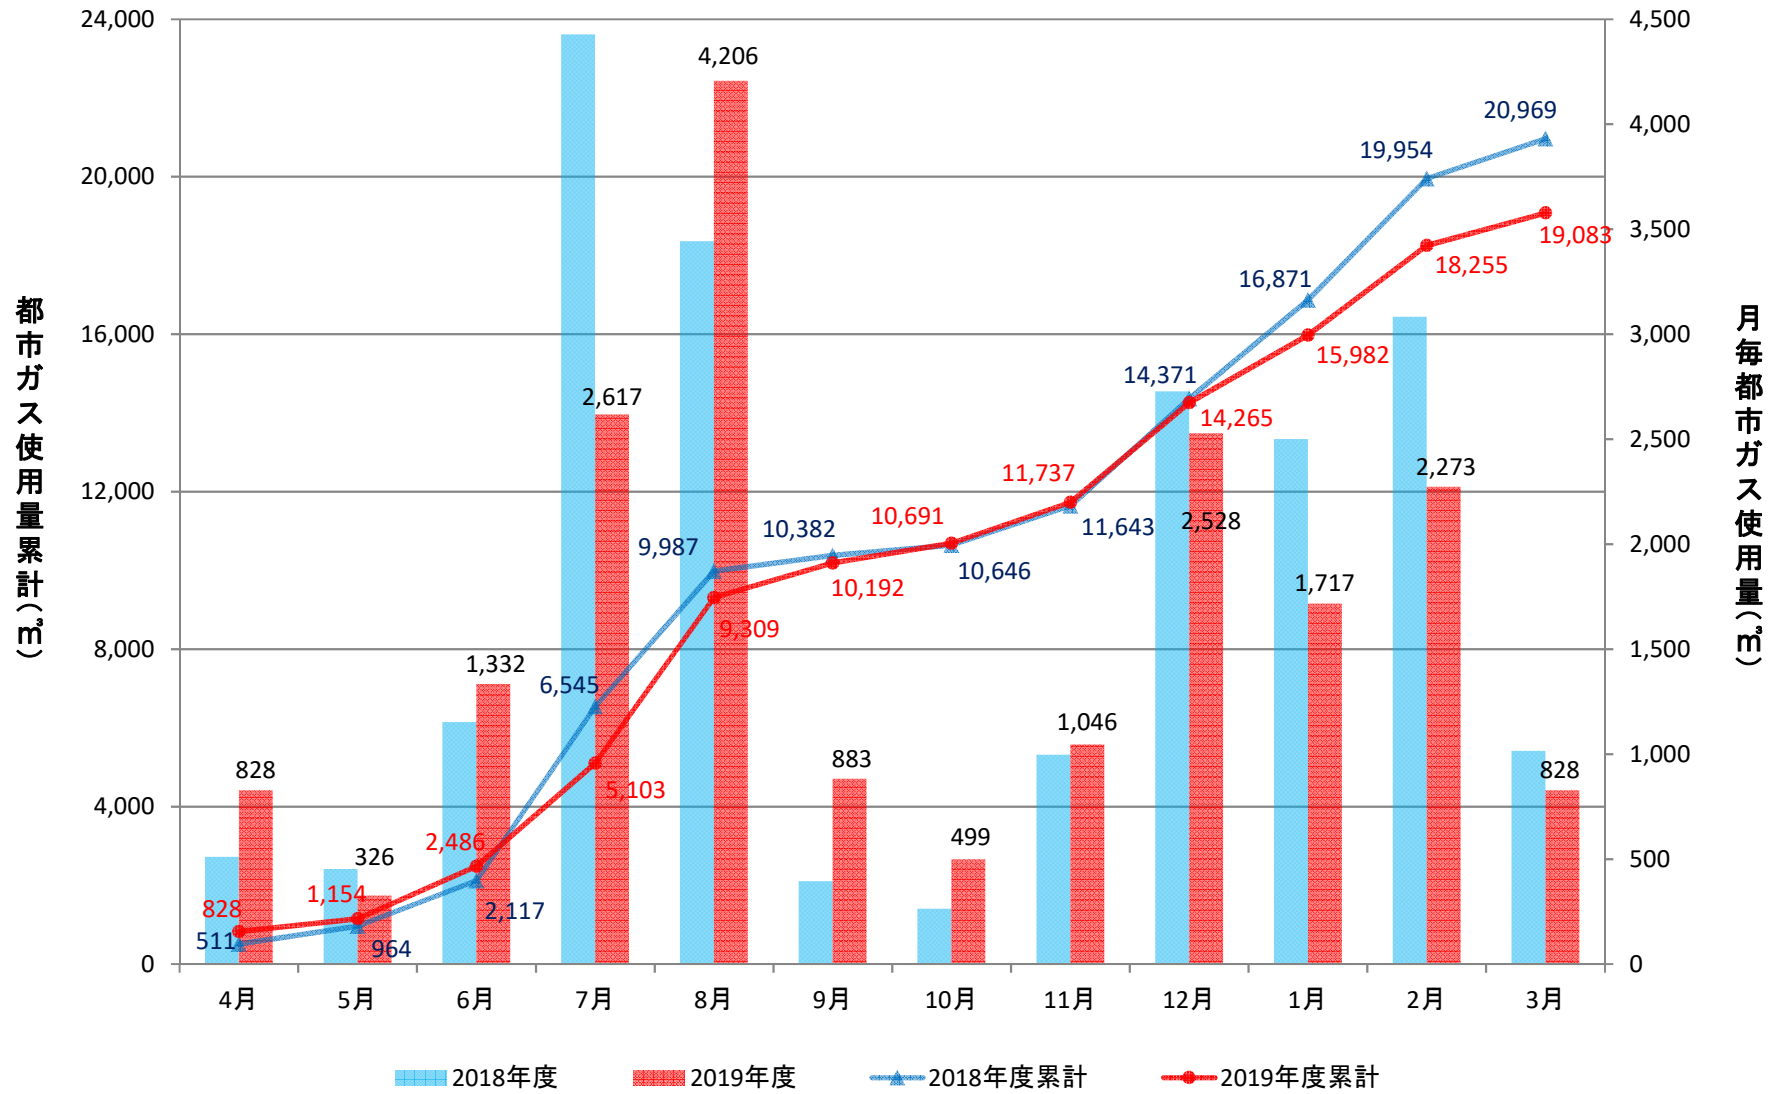

理学部2号館(水素研側)(GHP)

工学部共通講義棟(GHP)

工学部電子情報実験研究棟(GHP)

工学部大学院実験研究棟(GHP+一般)

工学部総合教育研究棟(工学系)(GHP)

看護学科研究棟(GHP+一般)

医薬学部研究棟(GHP+一般)