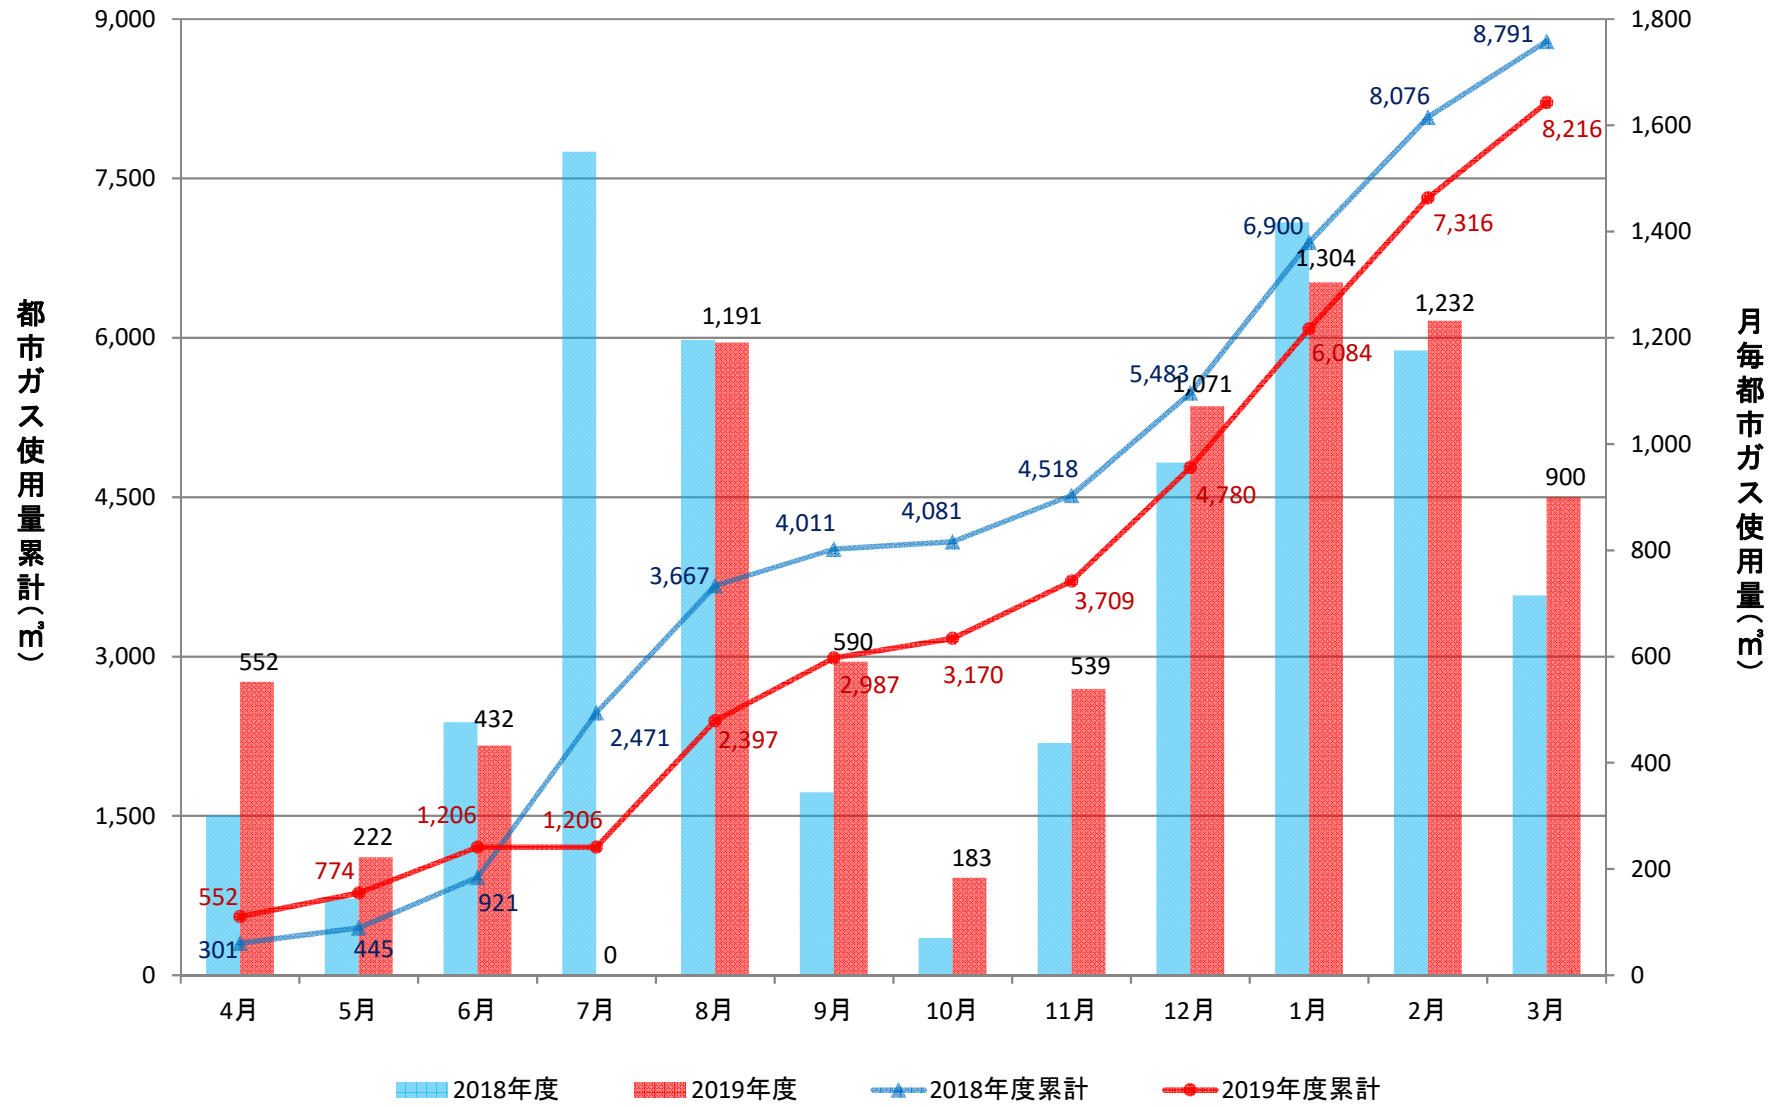

人間発達科学部第1棟(GHP)