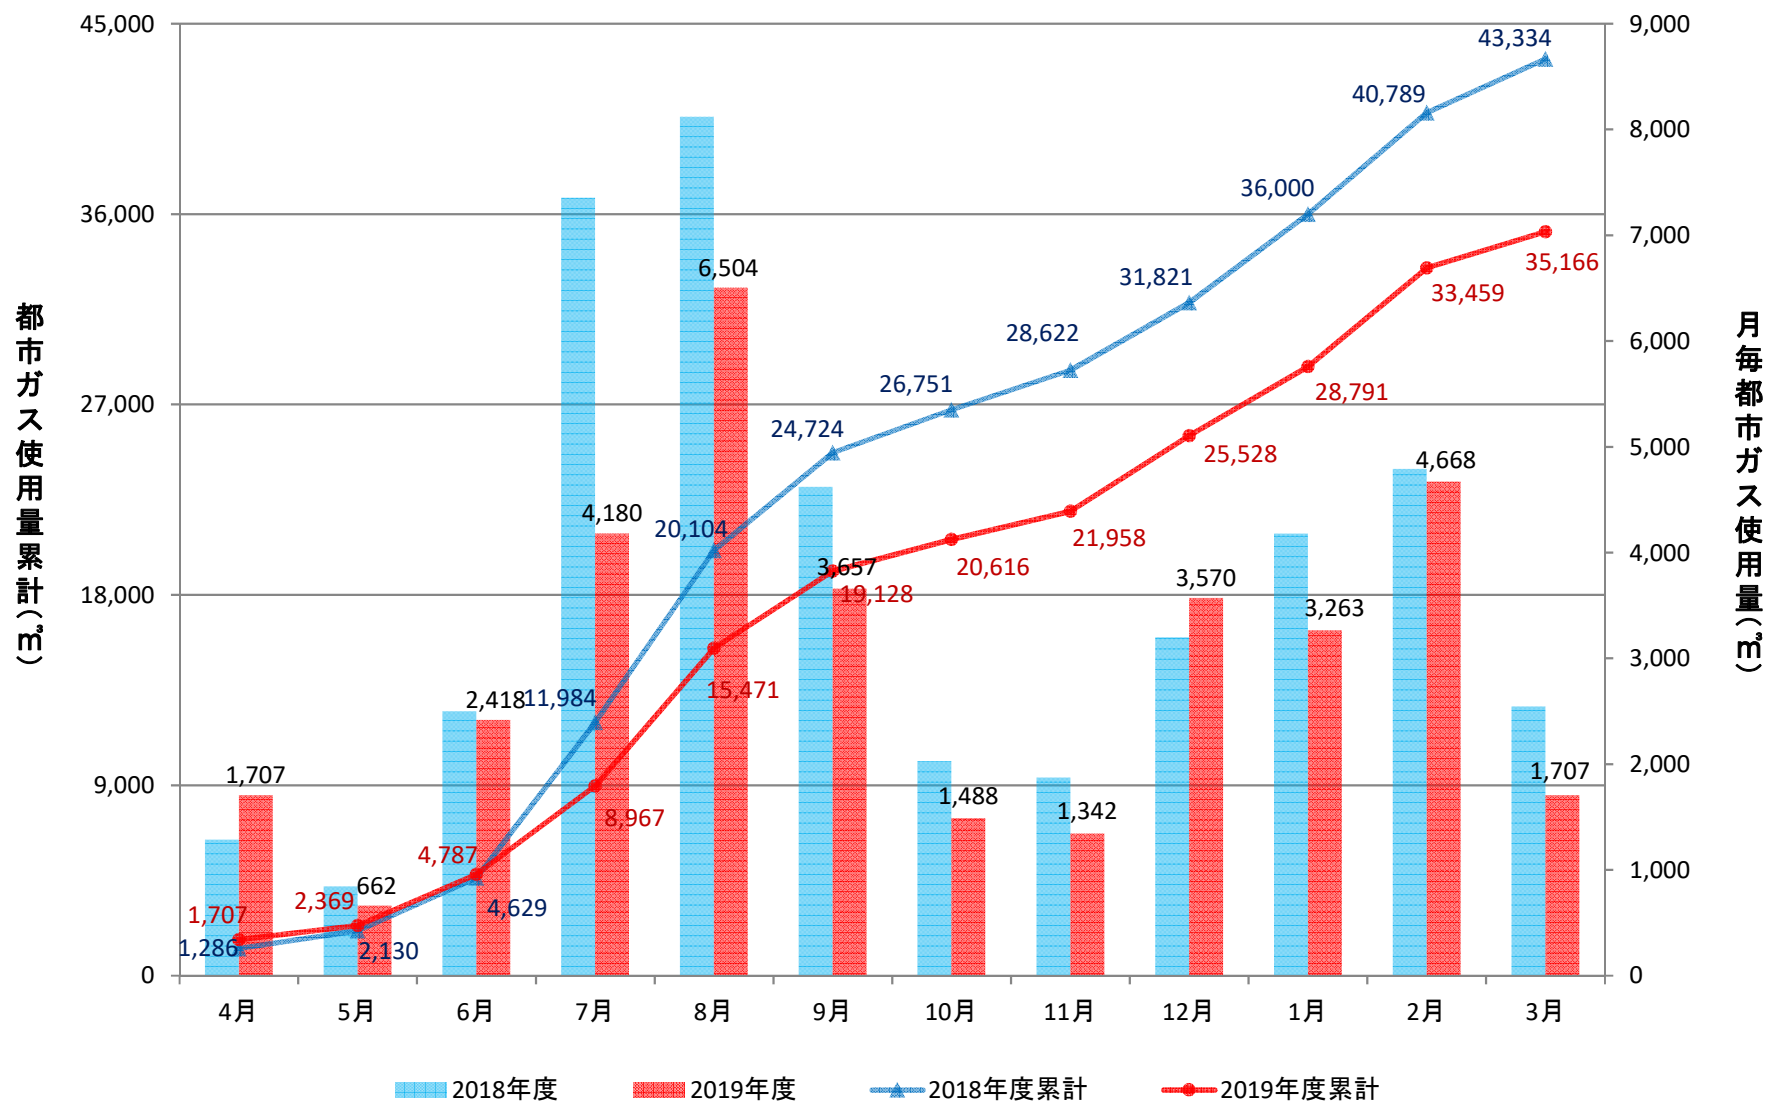

理学部2号館(水素研側)(GHP)

工学部共通講義棟(GHP)

工学部電子情報実験研究棟(GHP)

工学部大学院実験研究棟(GHP+一般)

工学部総合教育研究棟(工学系)(GHP)

看護学科研究棟(GHP+一般)

医薬学部研究棟(GHP+一般)