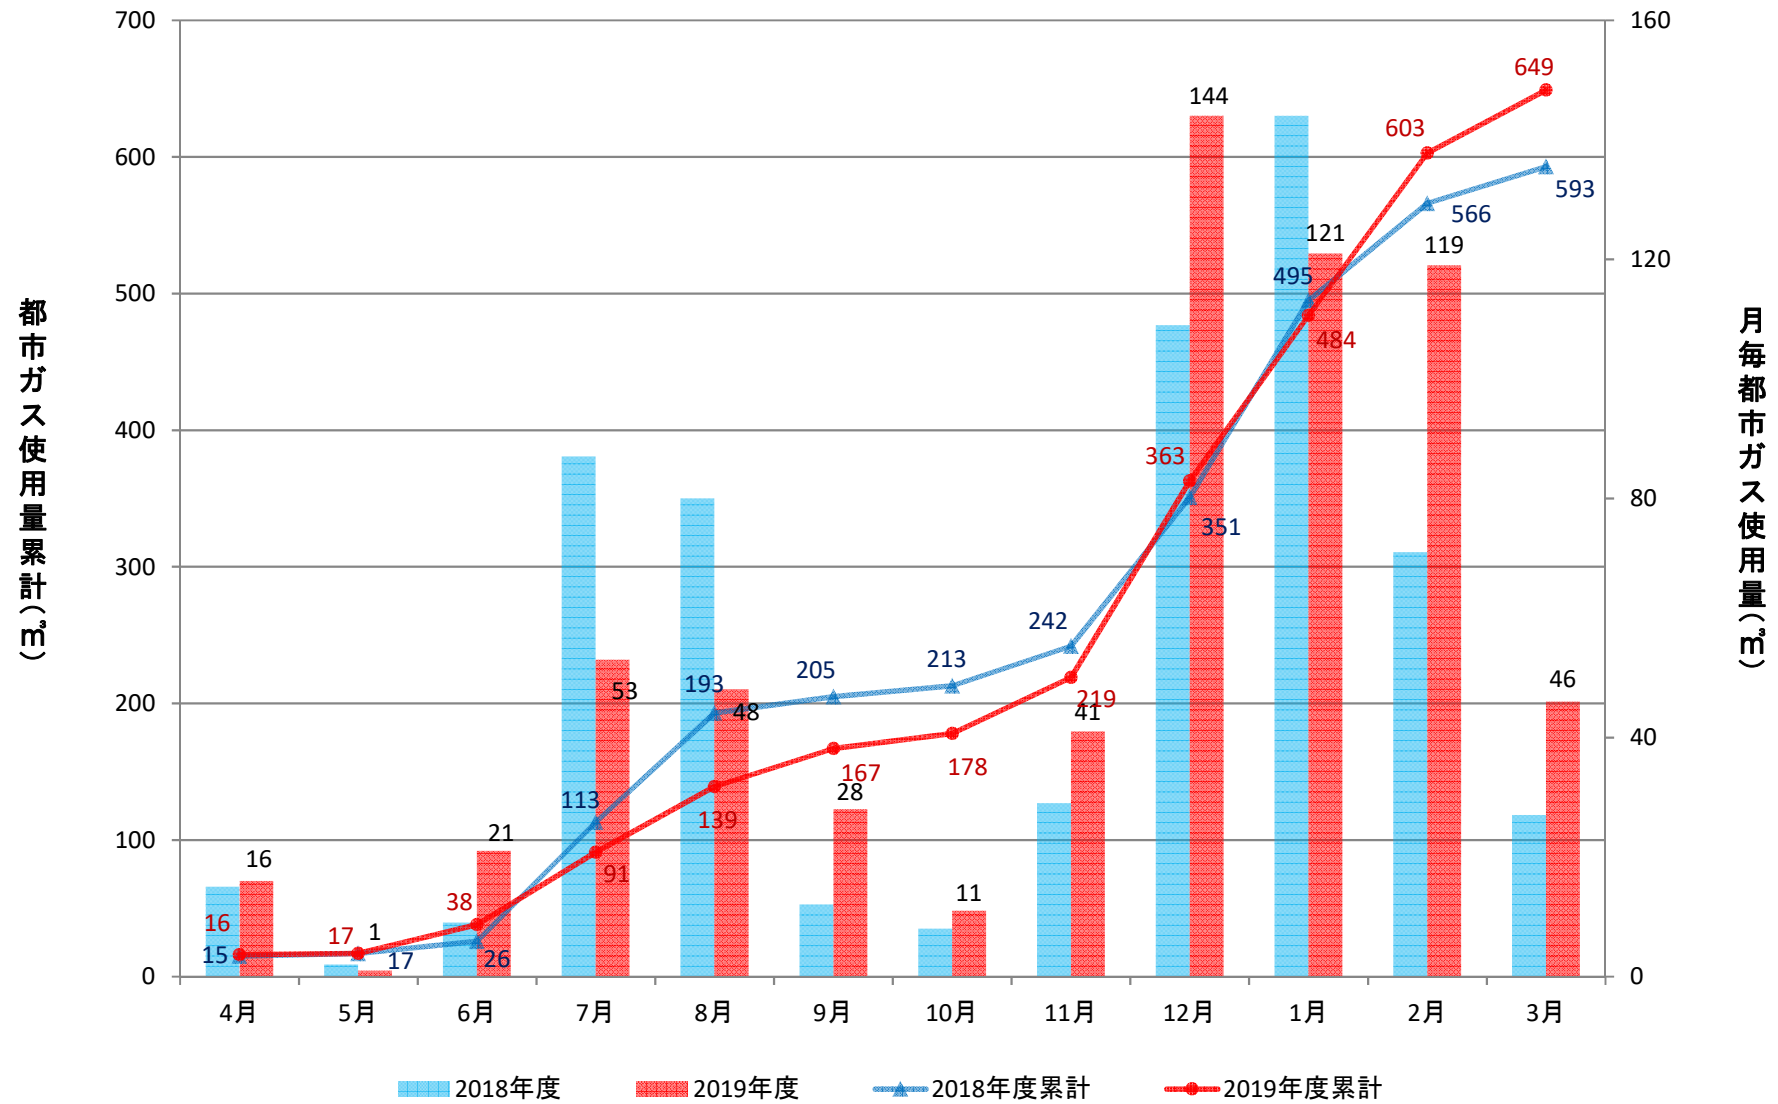

経済学部校舎(GHP)

経済学部演習棟(GHP)

経済学部講義棟(GHP)

総合研究棟(3~7階)(GHP)

総合研究棟(1~2階)(GHP)

本部庁舎、保健管理センター(GHP+一般)

学生支援・地域連携交流プラザ、警備員室(GHP+一般)

第2体育館(GHP)