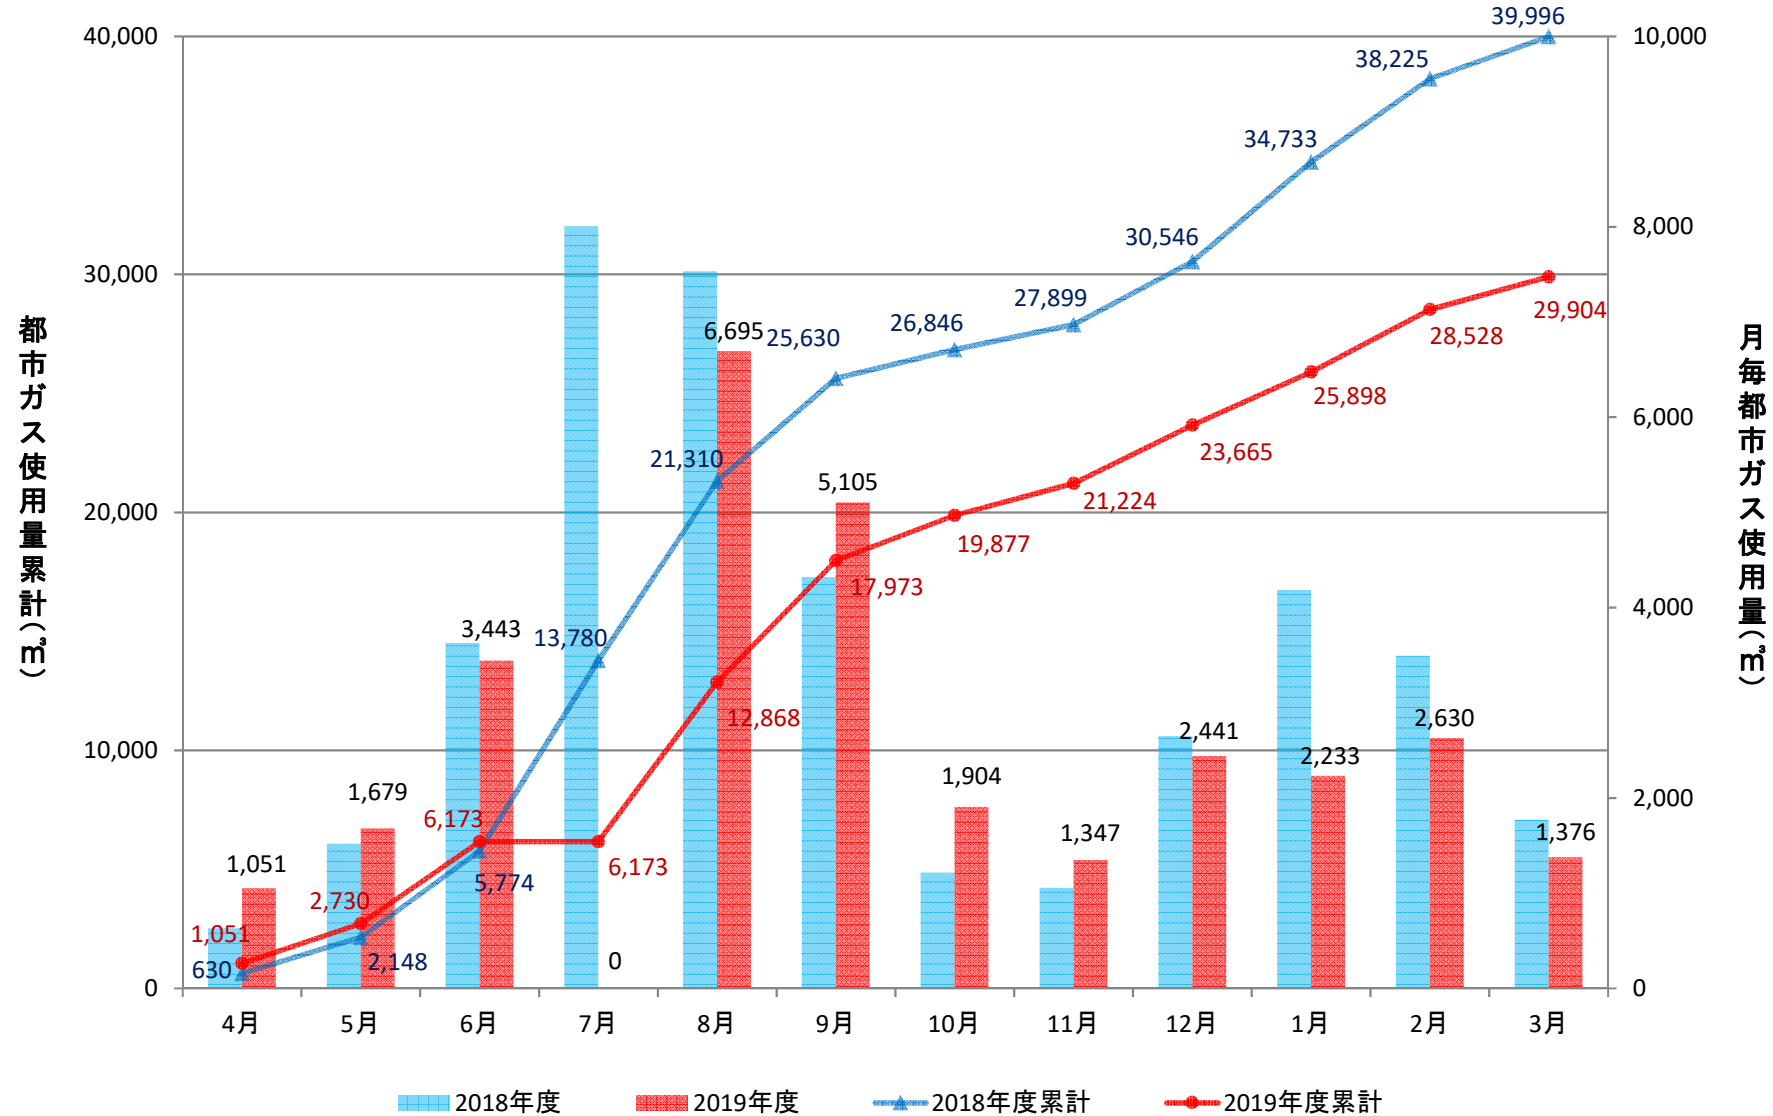

経済学部校舎(GHP)

経済学部演習棟(GHP)

経済学部講義棟(GHP)

総合研究棟(3~7階)(GHP)

総合研究棟(1~2階)(GHP)

本部庁舎、保健管理センター(GHP+一般)

学生支援・地域連携交流プラザ、警備員室(GHP+一般)

第2体育館(GHP)