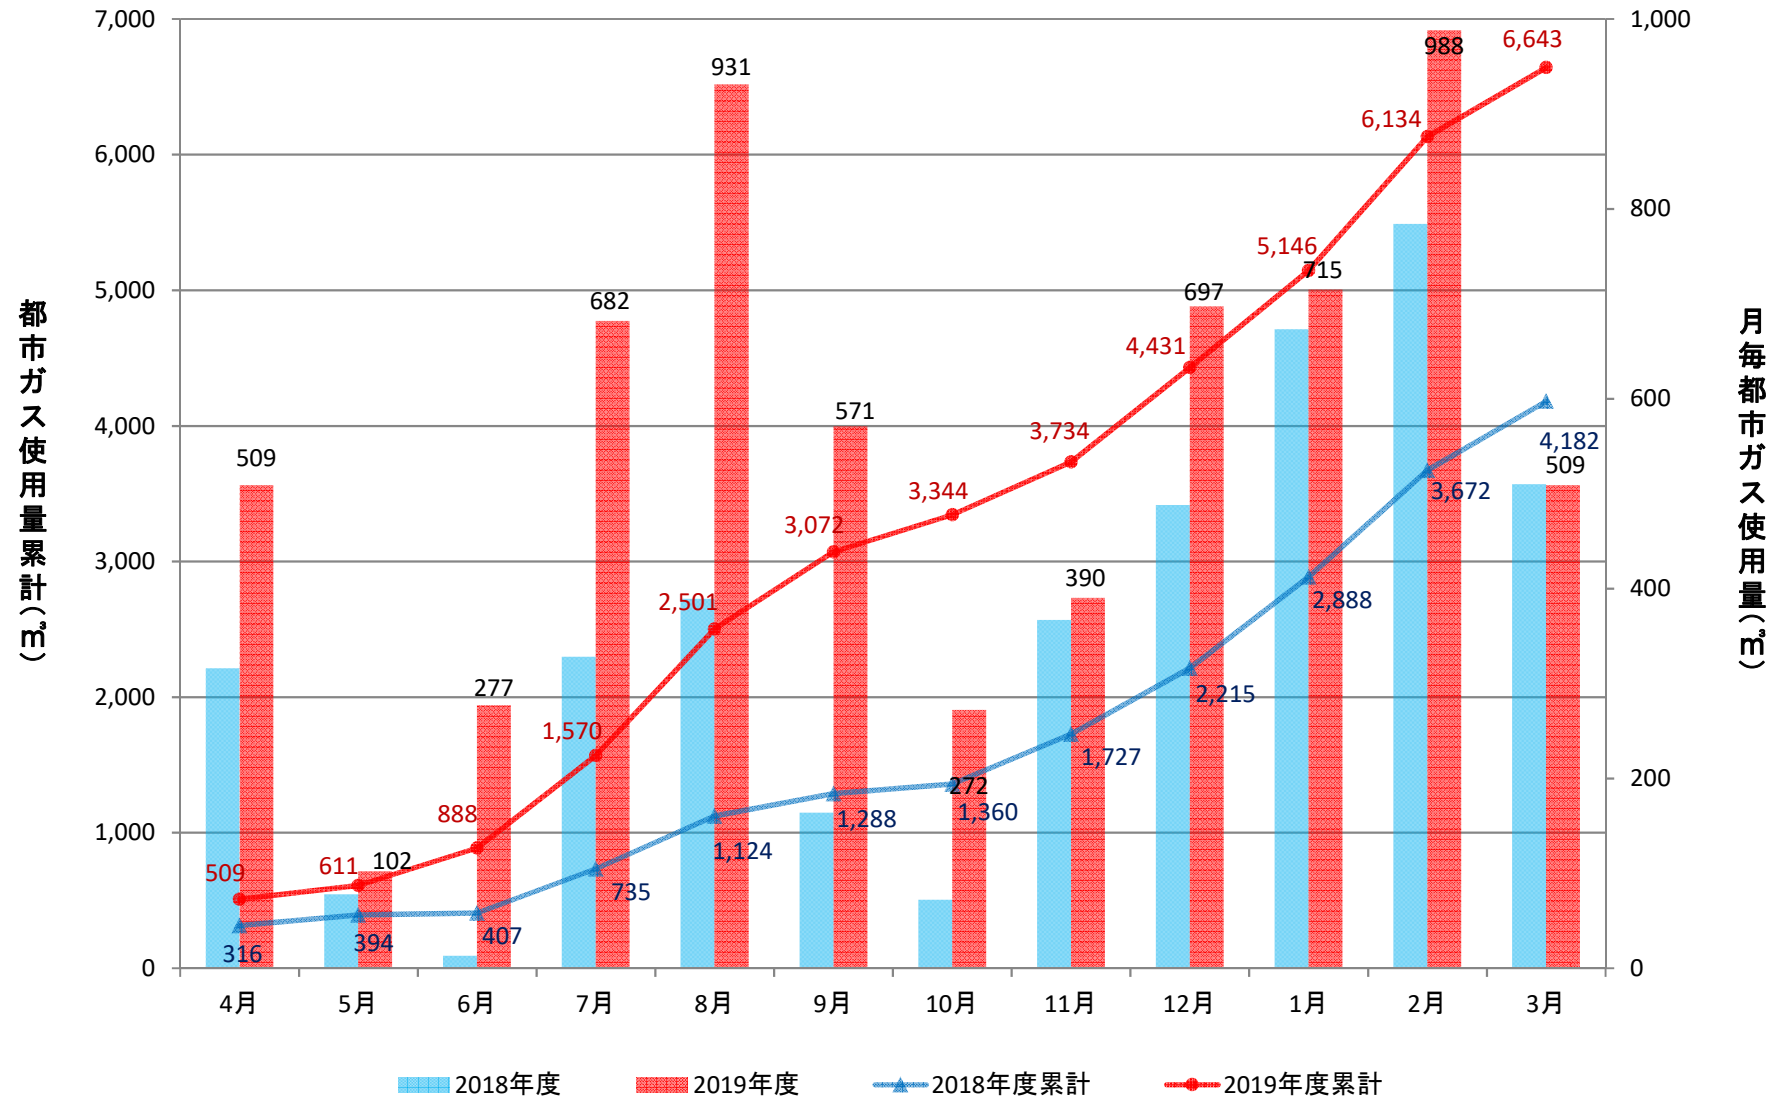

工学部電子情報実験研究棟(GHP)