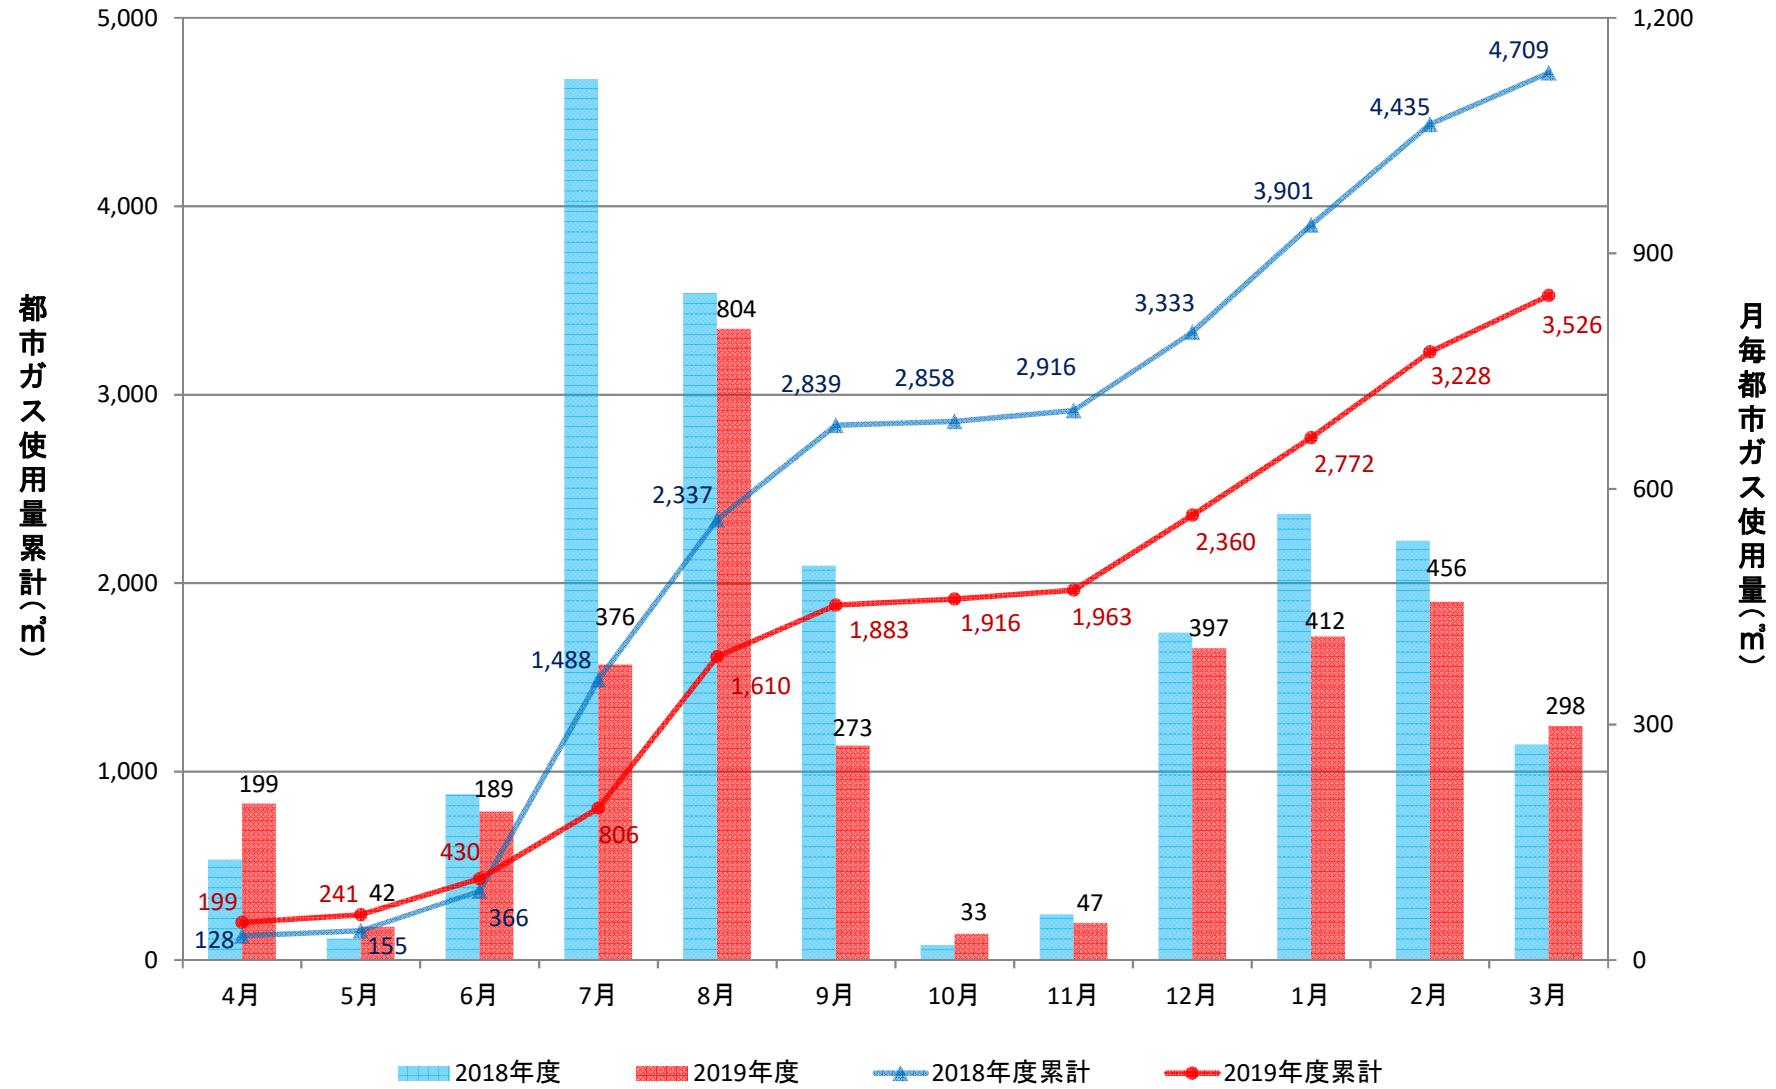

共通教育棟(A棟)(GHP)