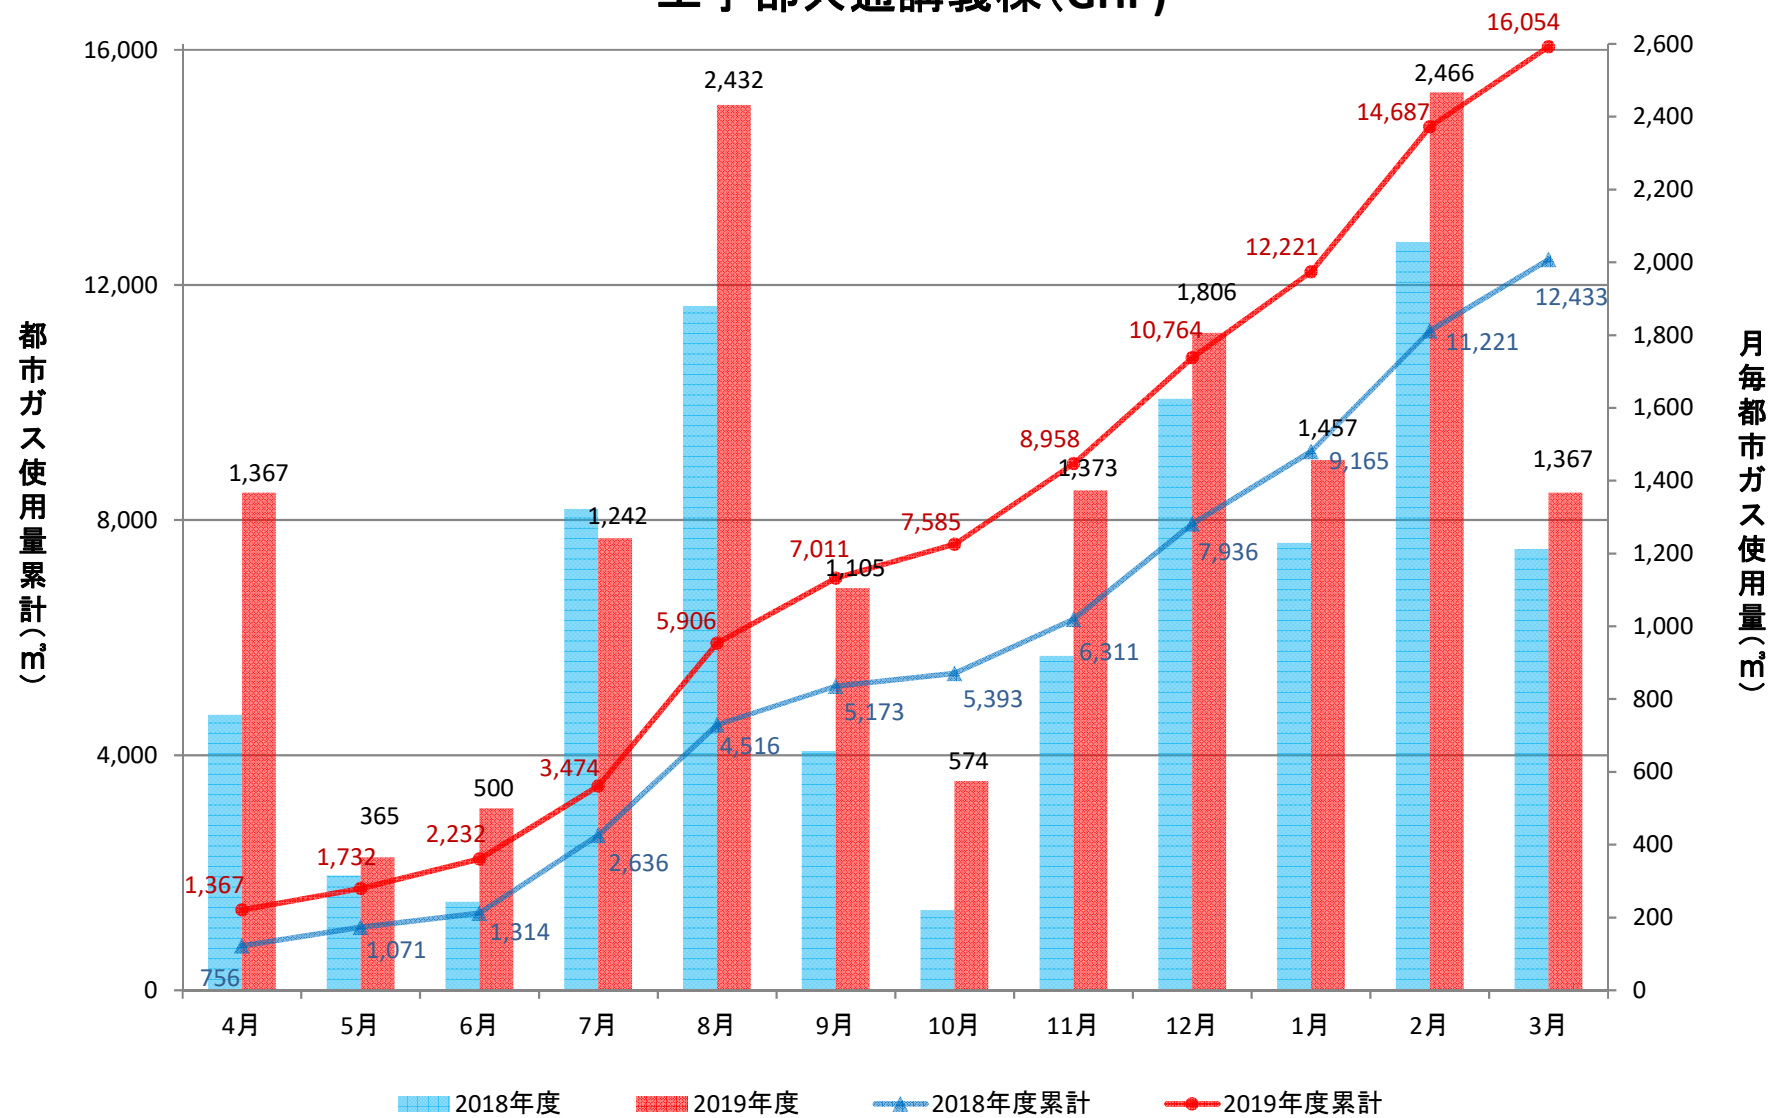

工学部共通講義棟(GHP)