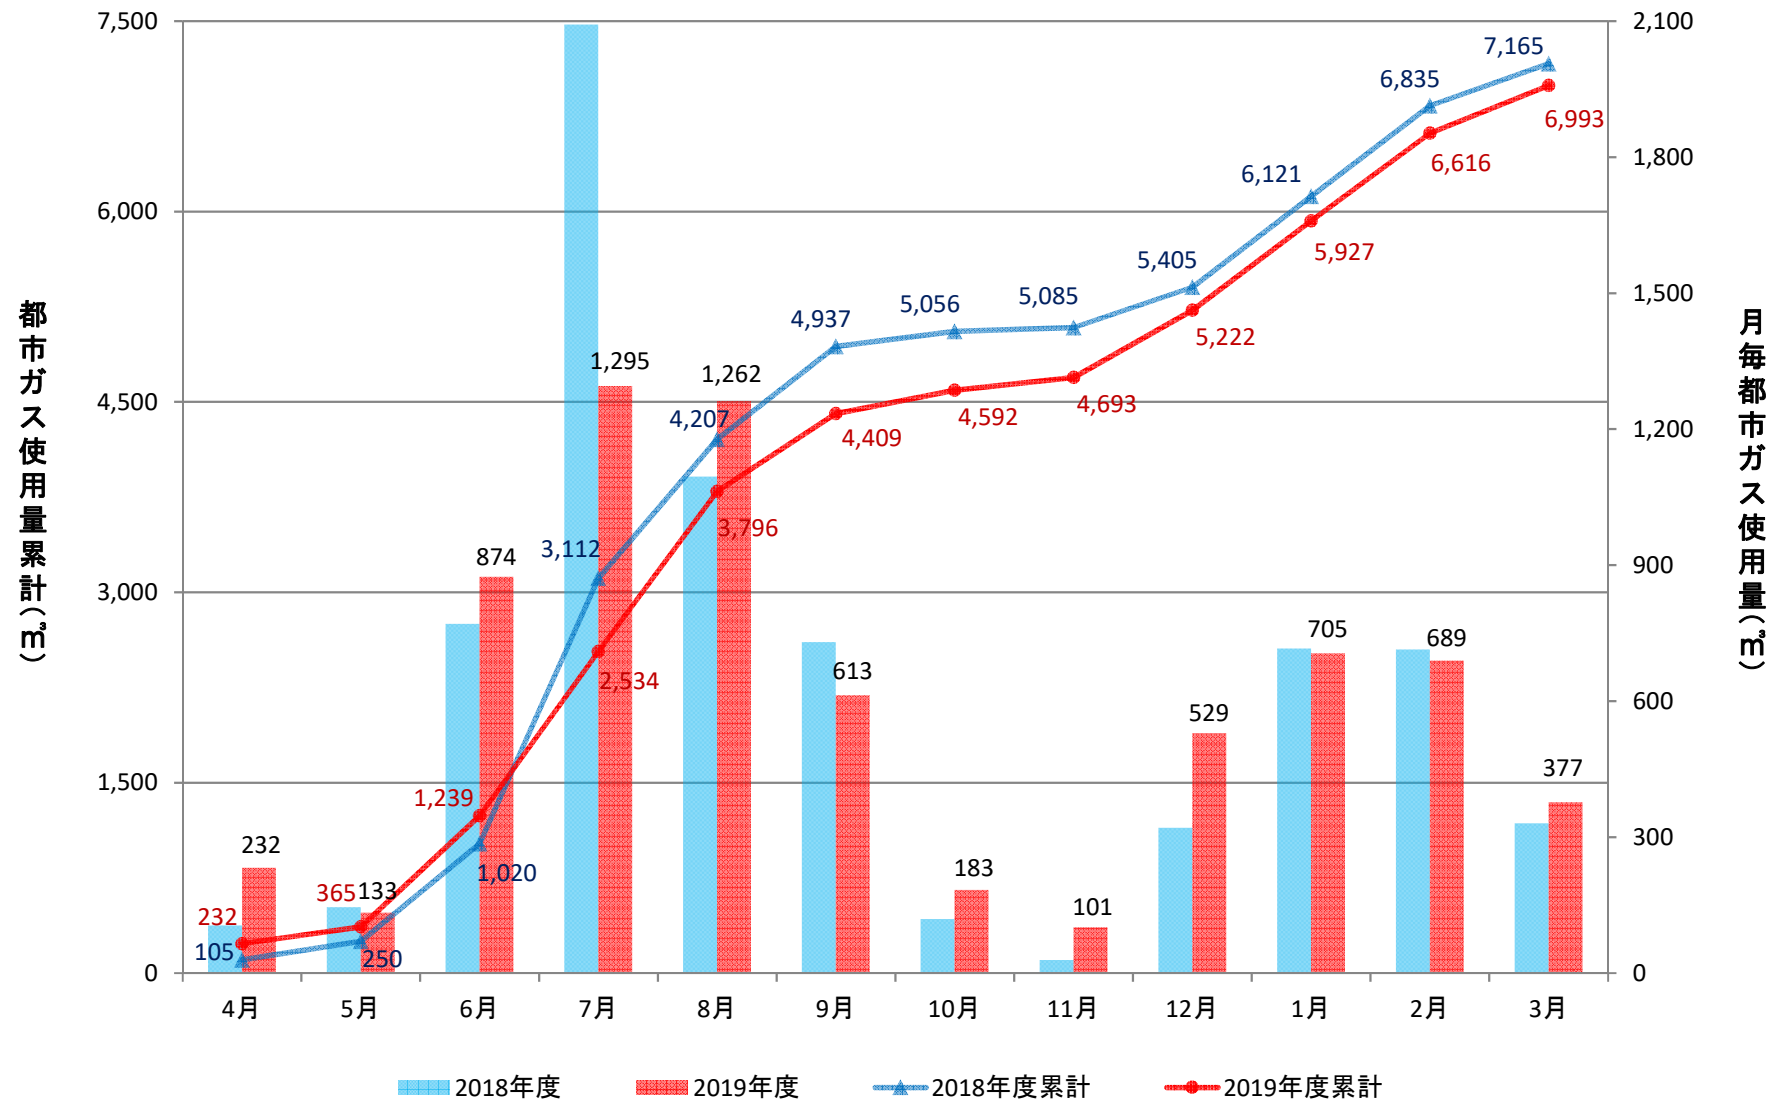

共通教育棟(C棟)(GHP)