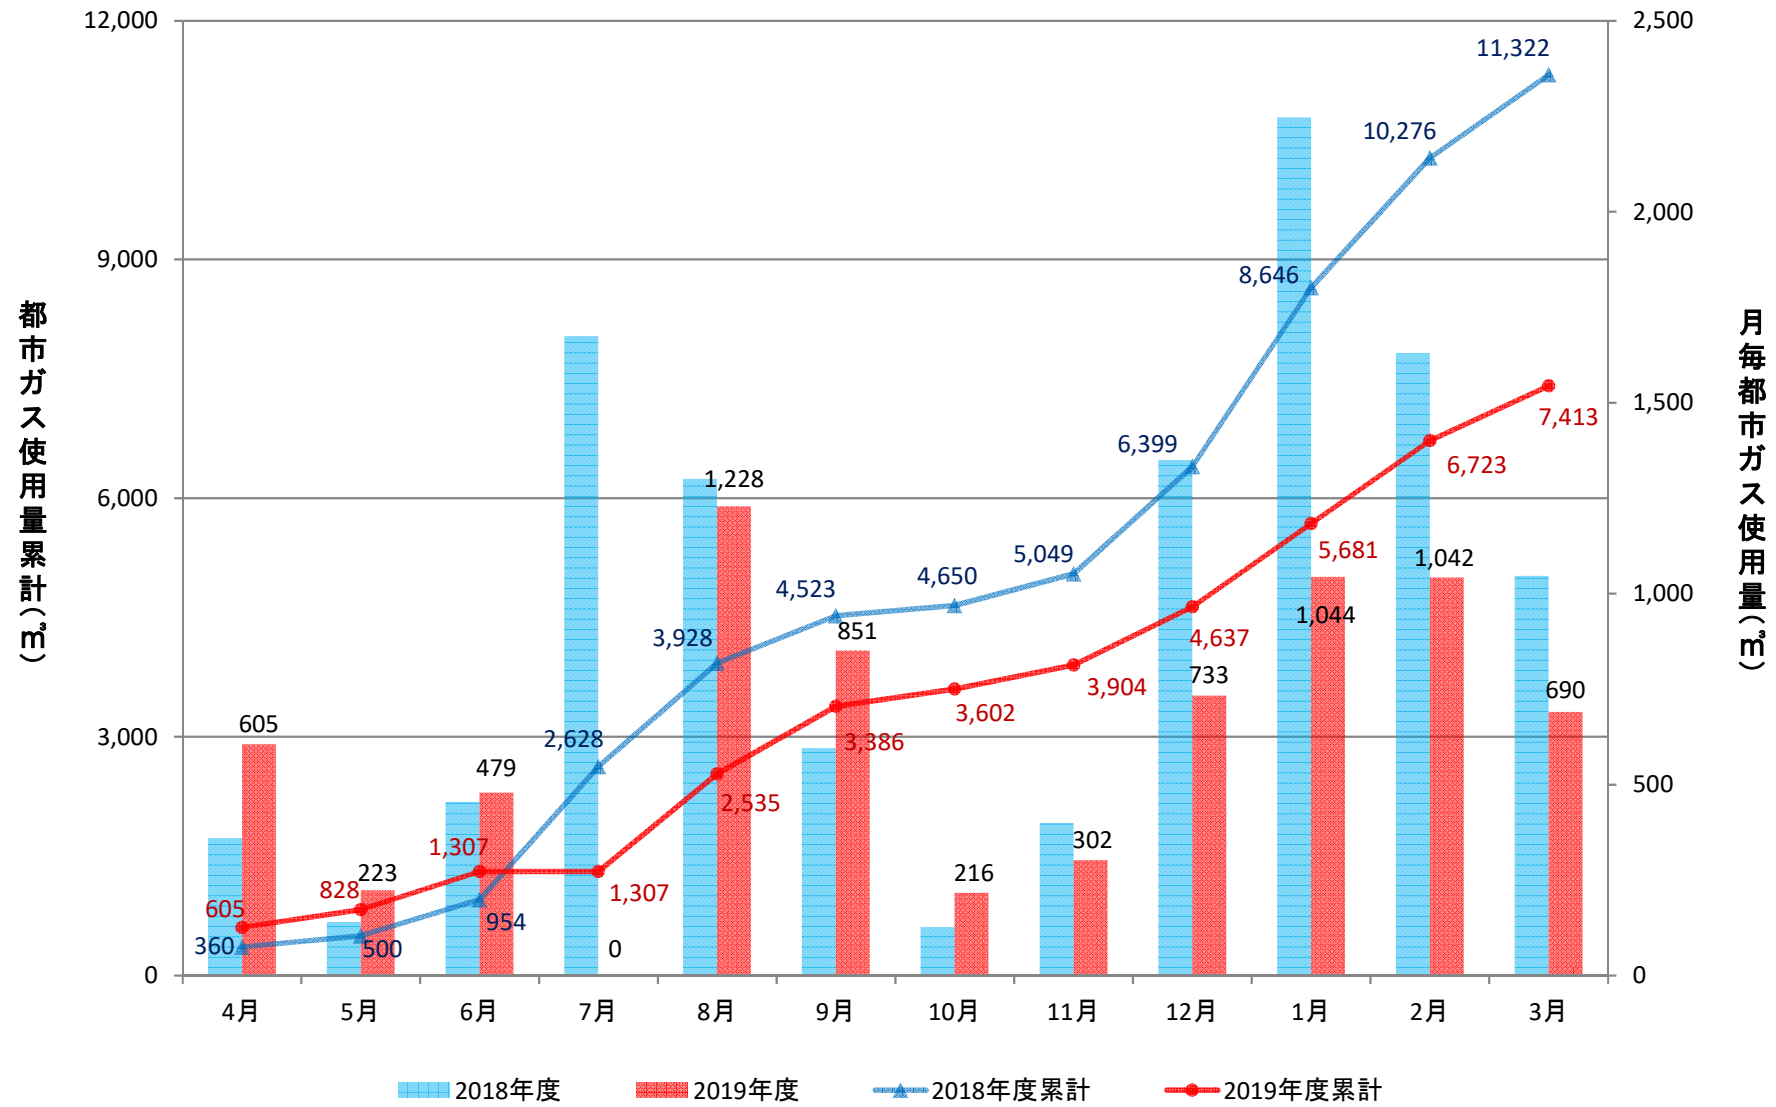

経済学部校舎(GHP)

経済学部演習棟(GHP)

経済学部講義棟(GHP)

総合研究棟(3~7階)(GHP)

総合研究棟(1~2階)(GHP)

本部庁舎、保健管理センター(GHP+一般)

学生支援・地域連携交流プラザ、警備員室(GHP+一般)

第2体育館(GHP)