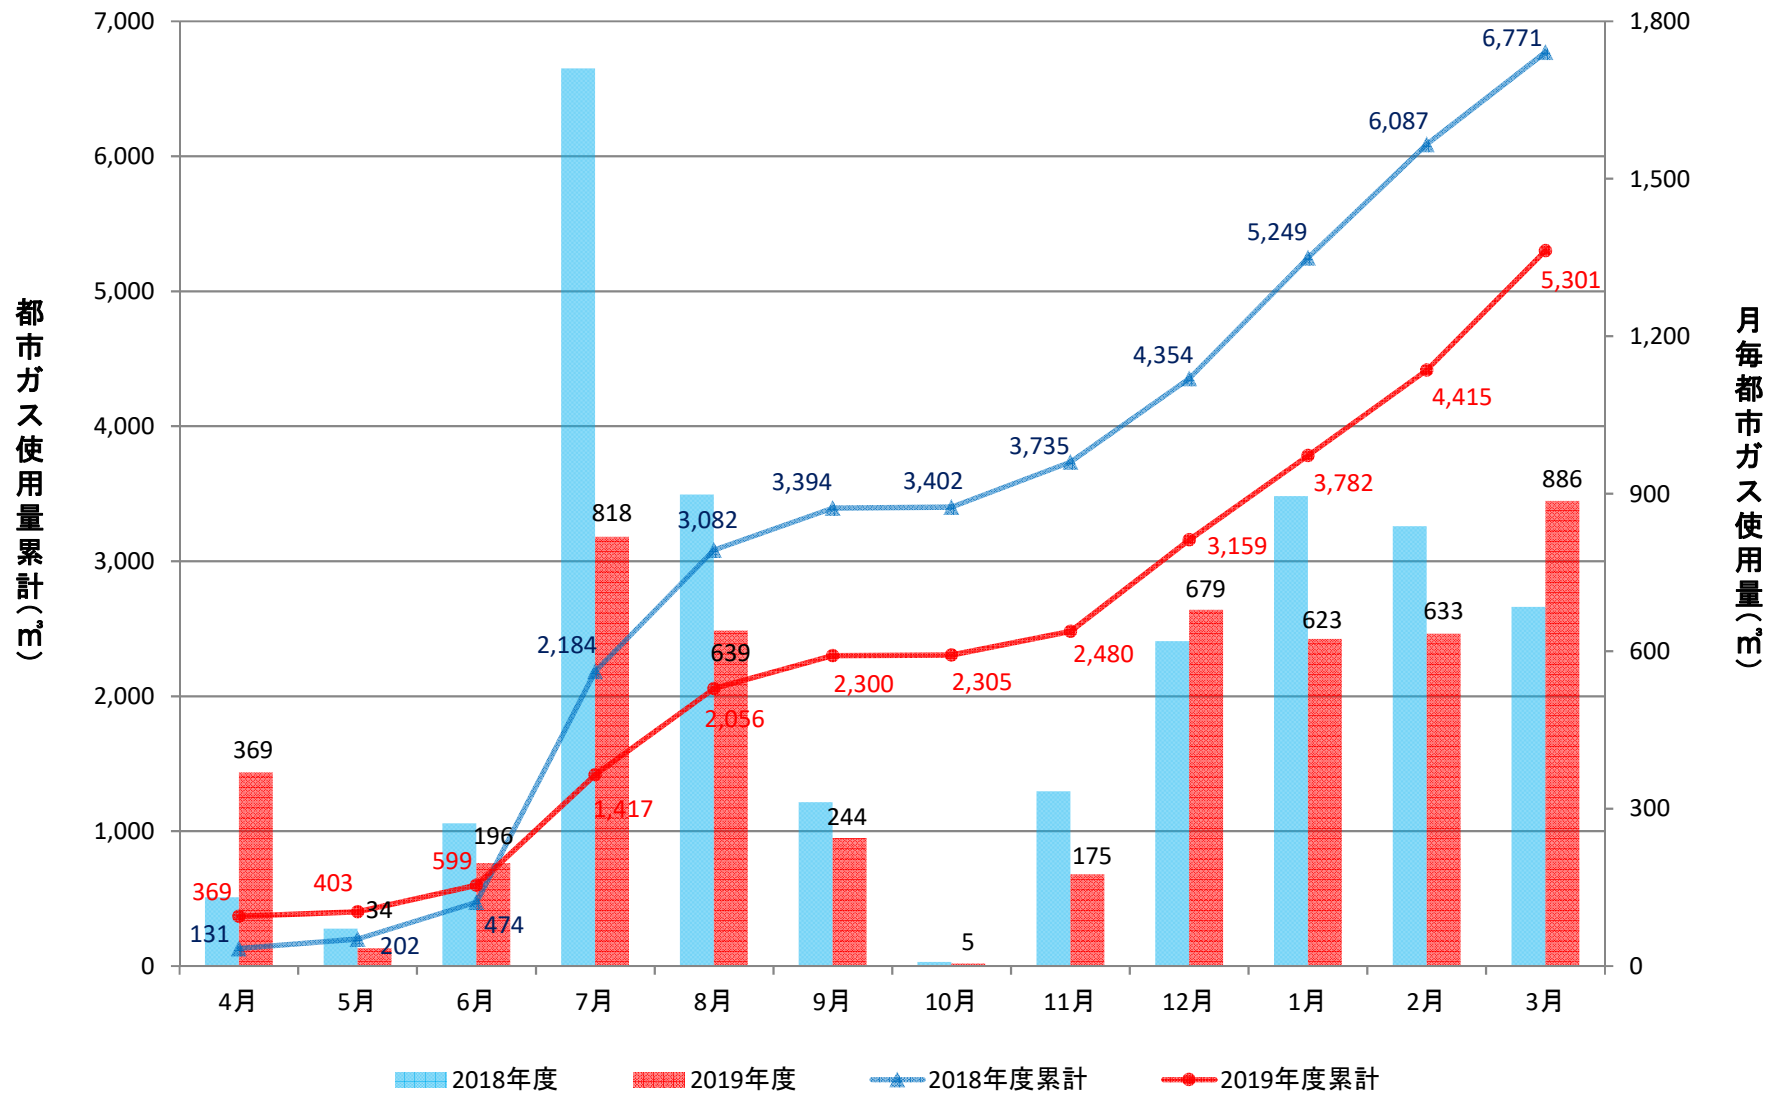

理学部2号館(水素研側)(GHP)

工学部共通講義棟(GHP)

工学部電子情報実験研究棟(GHP)

工学部大学院実験研究棟(GHP+一般)

工学部総合教育研究棟(工学系)(GHP)

看護学科研究棟(GHP+一般)

医薬学部研究棟(GHP+一般)