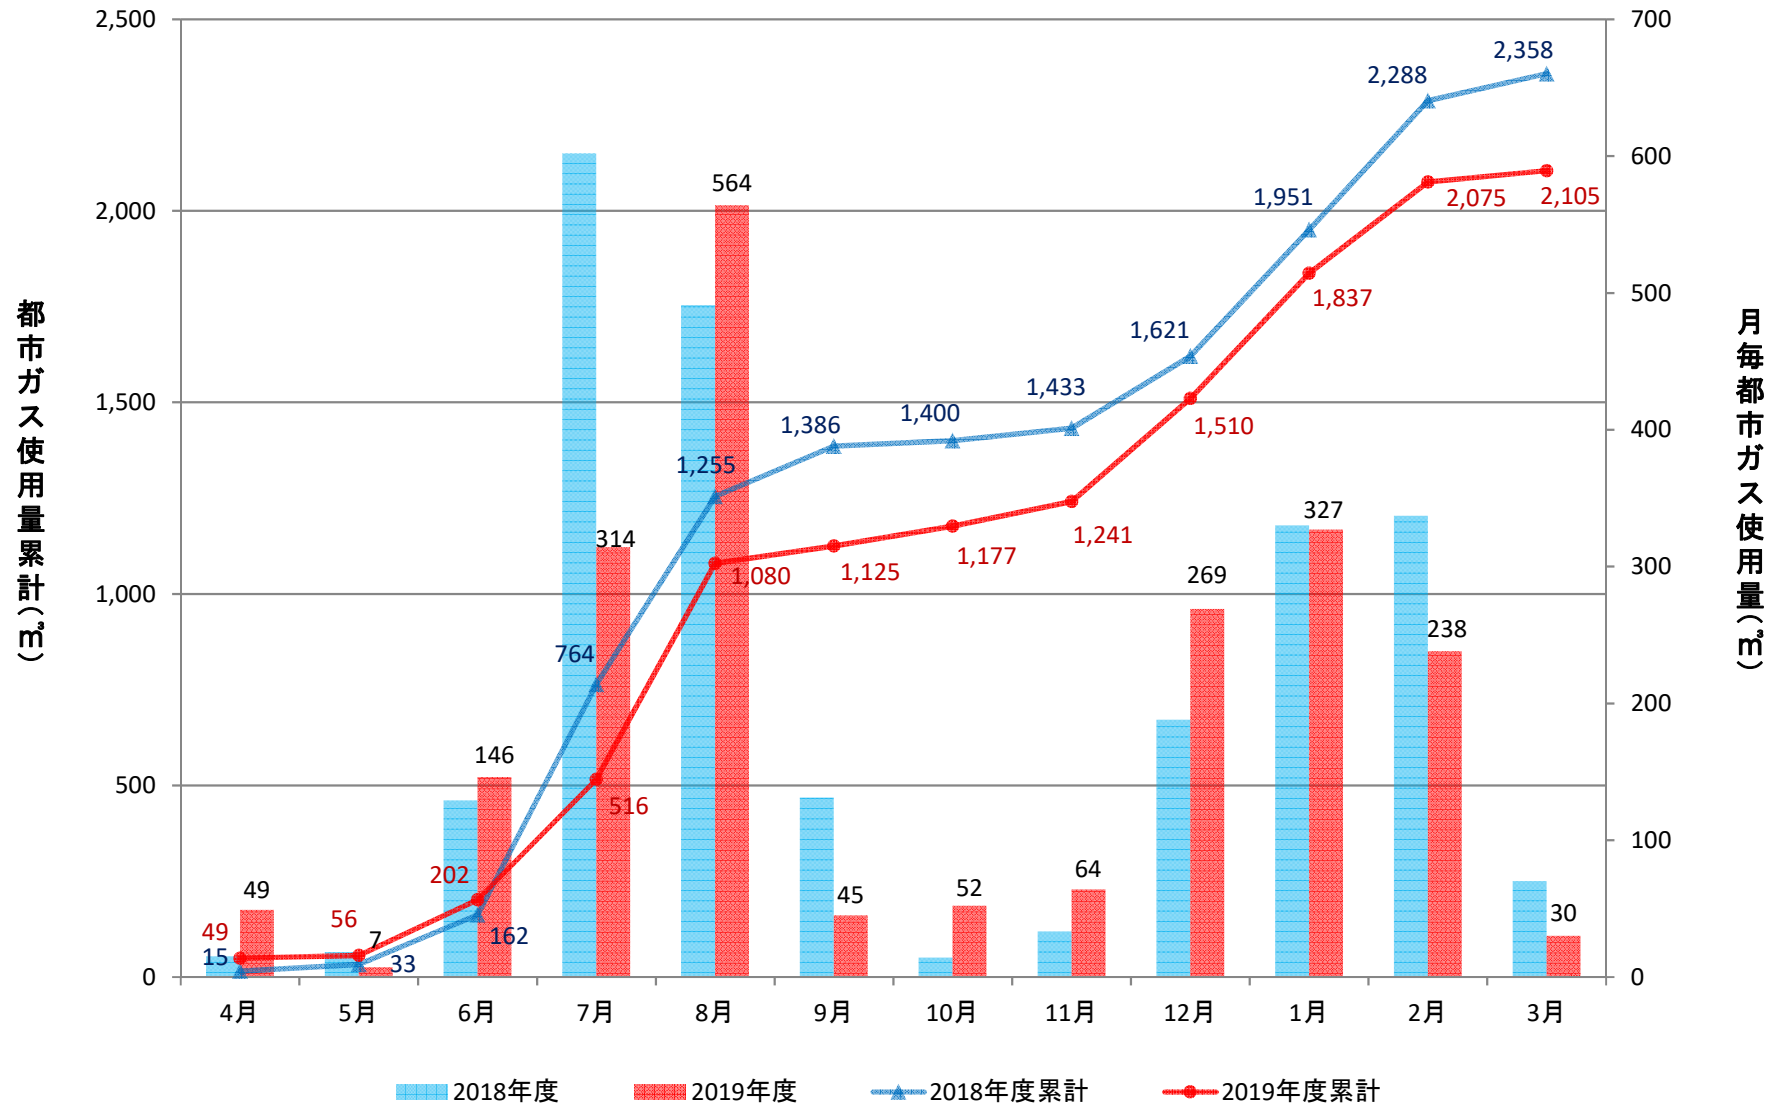

人間発達科学部第3棟(GHP)