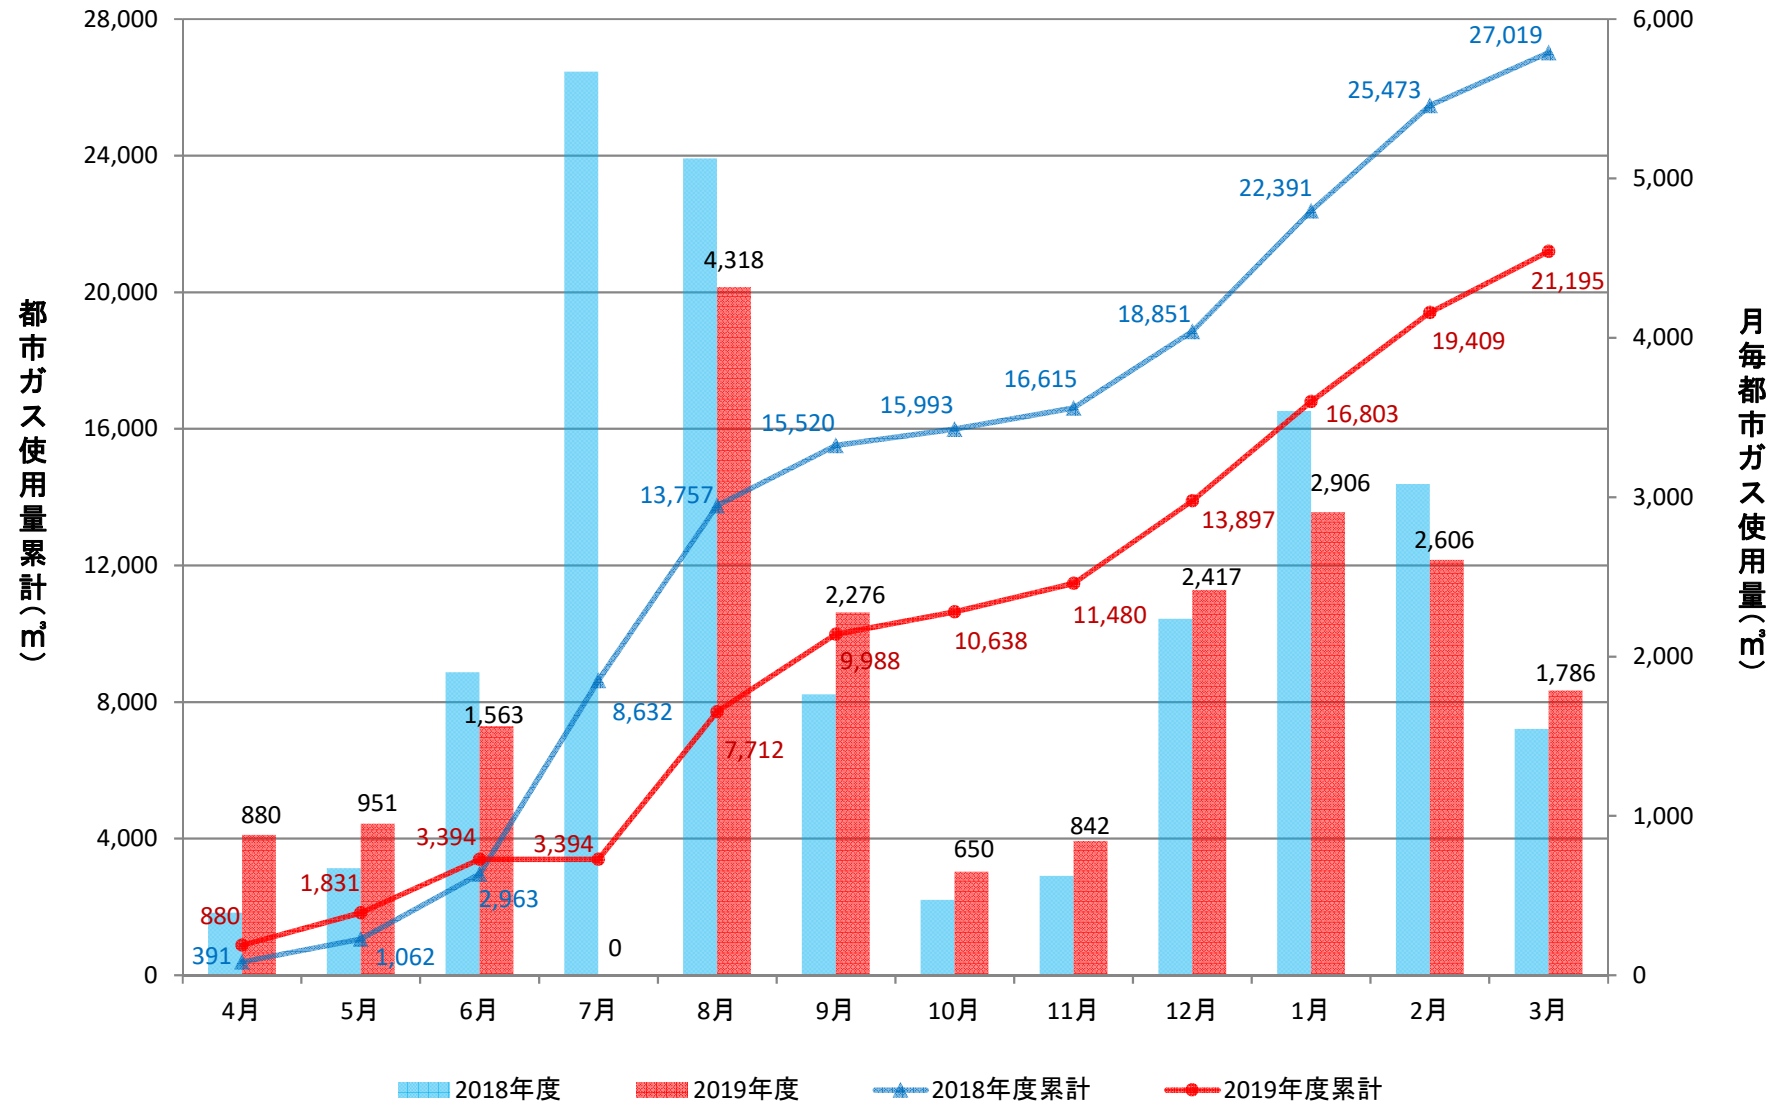

附属図書館(GHP+一般)

人文学部校舎(GHP)

放射性同位元素総合実験室(GHP+一般)

理学部2号館(ゆりの木通側)(GHP)

理学部1号館(増築)(GHP)

理学部1号館(A、B棟)(GHP)

理学部1号館(CE棟)(GHP)

理学部1号館(D棟)(GHP)