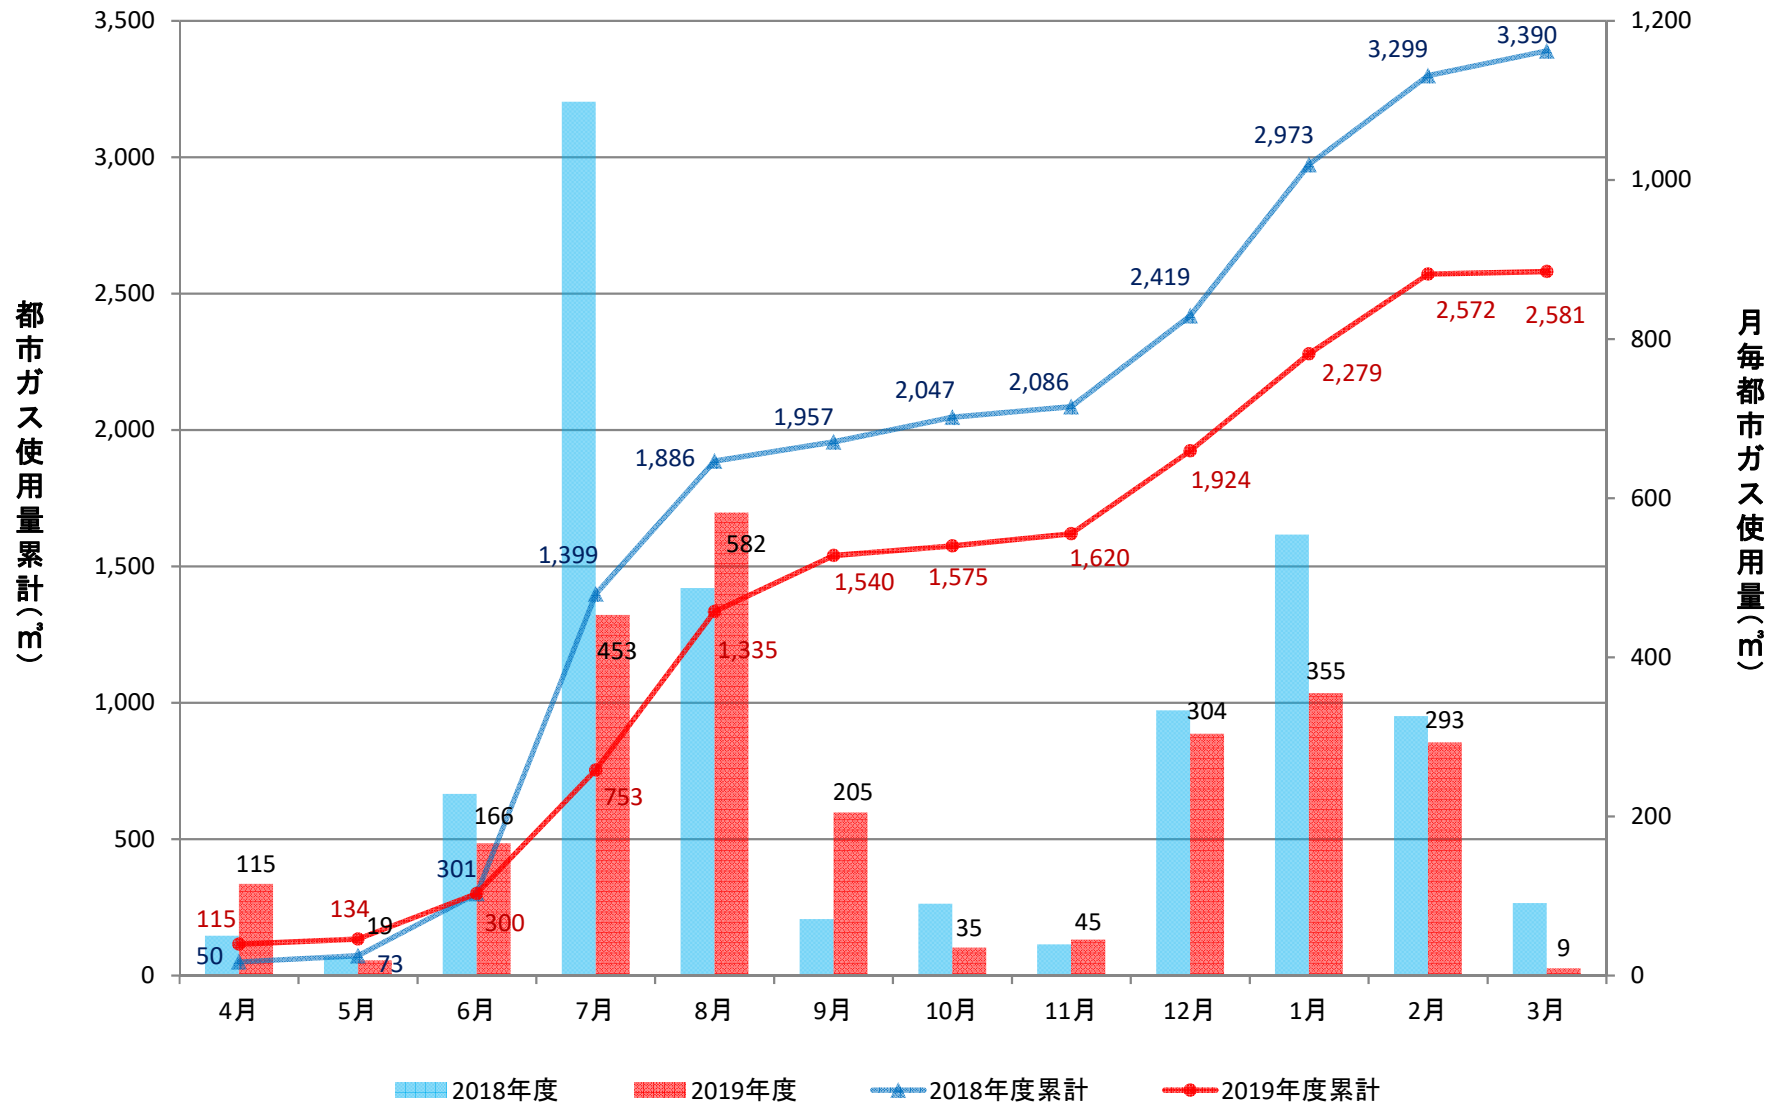

共通教育棟(D棟)(GHP)