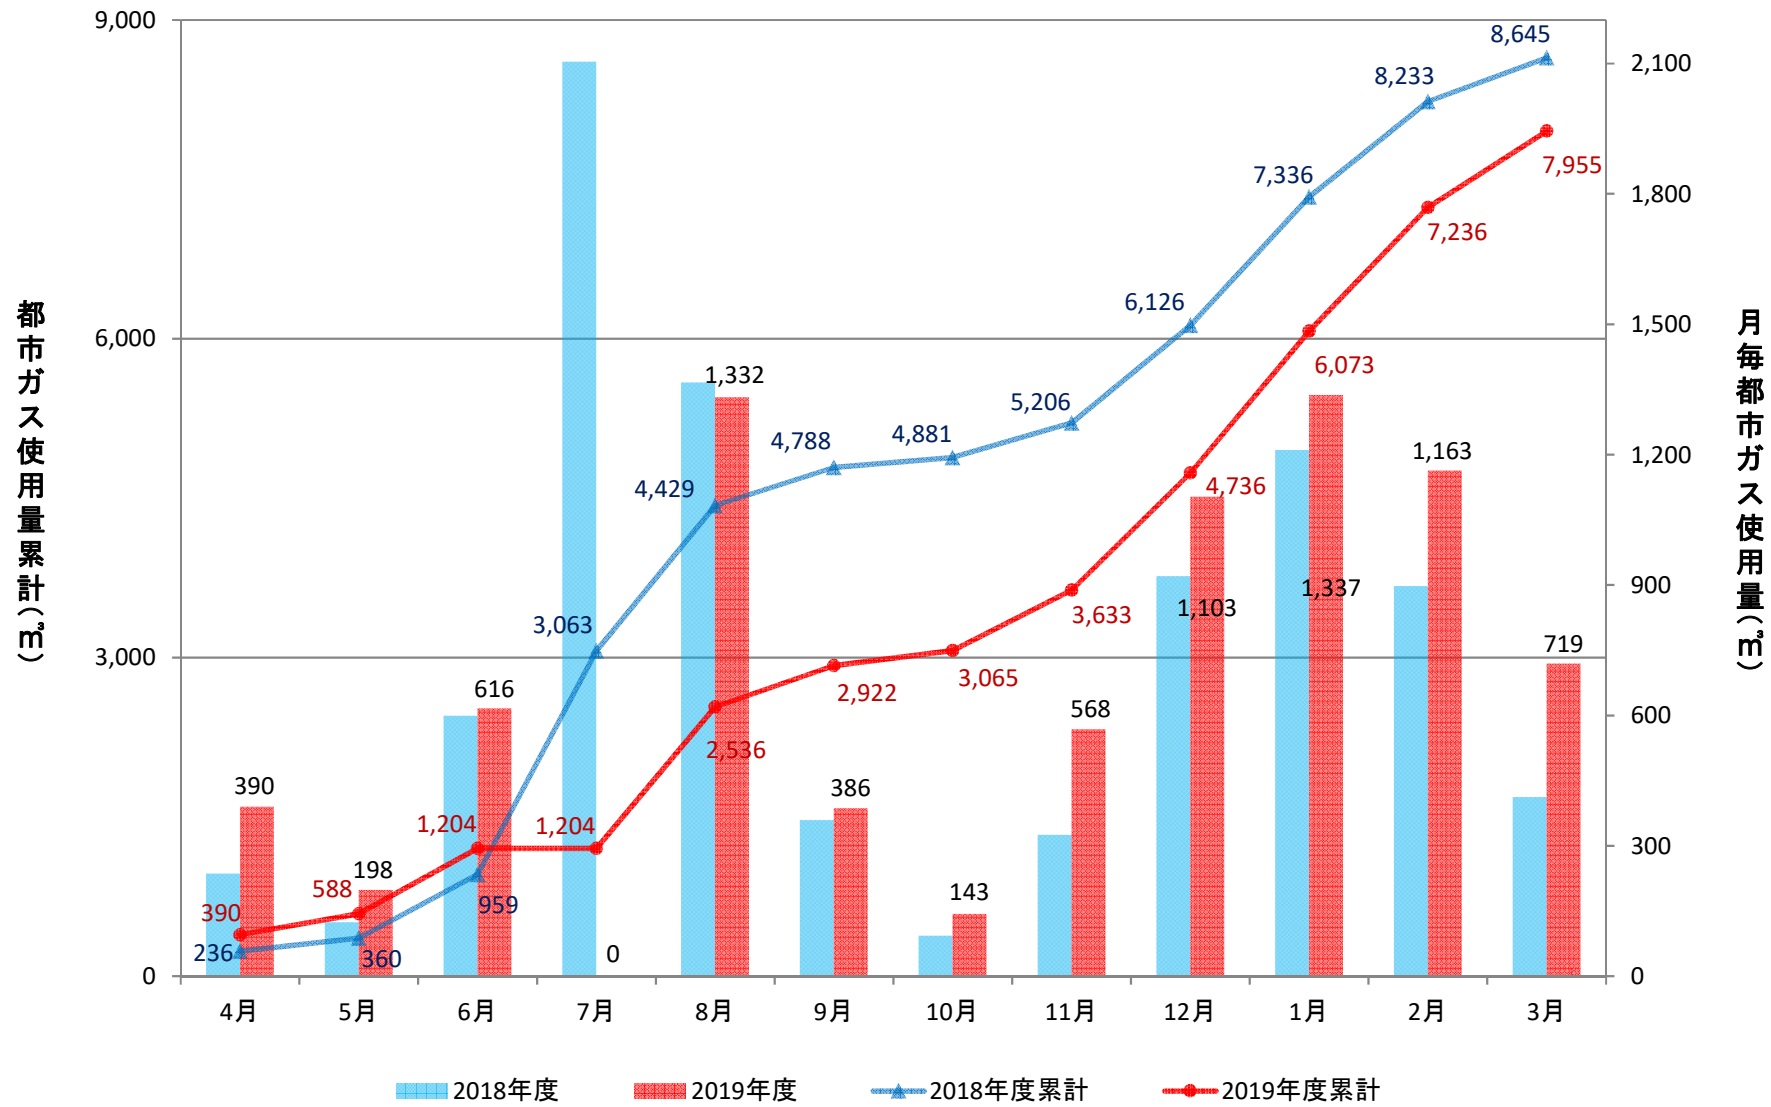

人間発達科学部第2棟(GHP+一般)