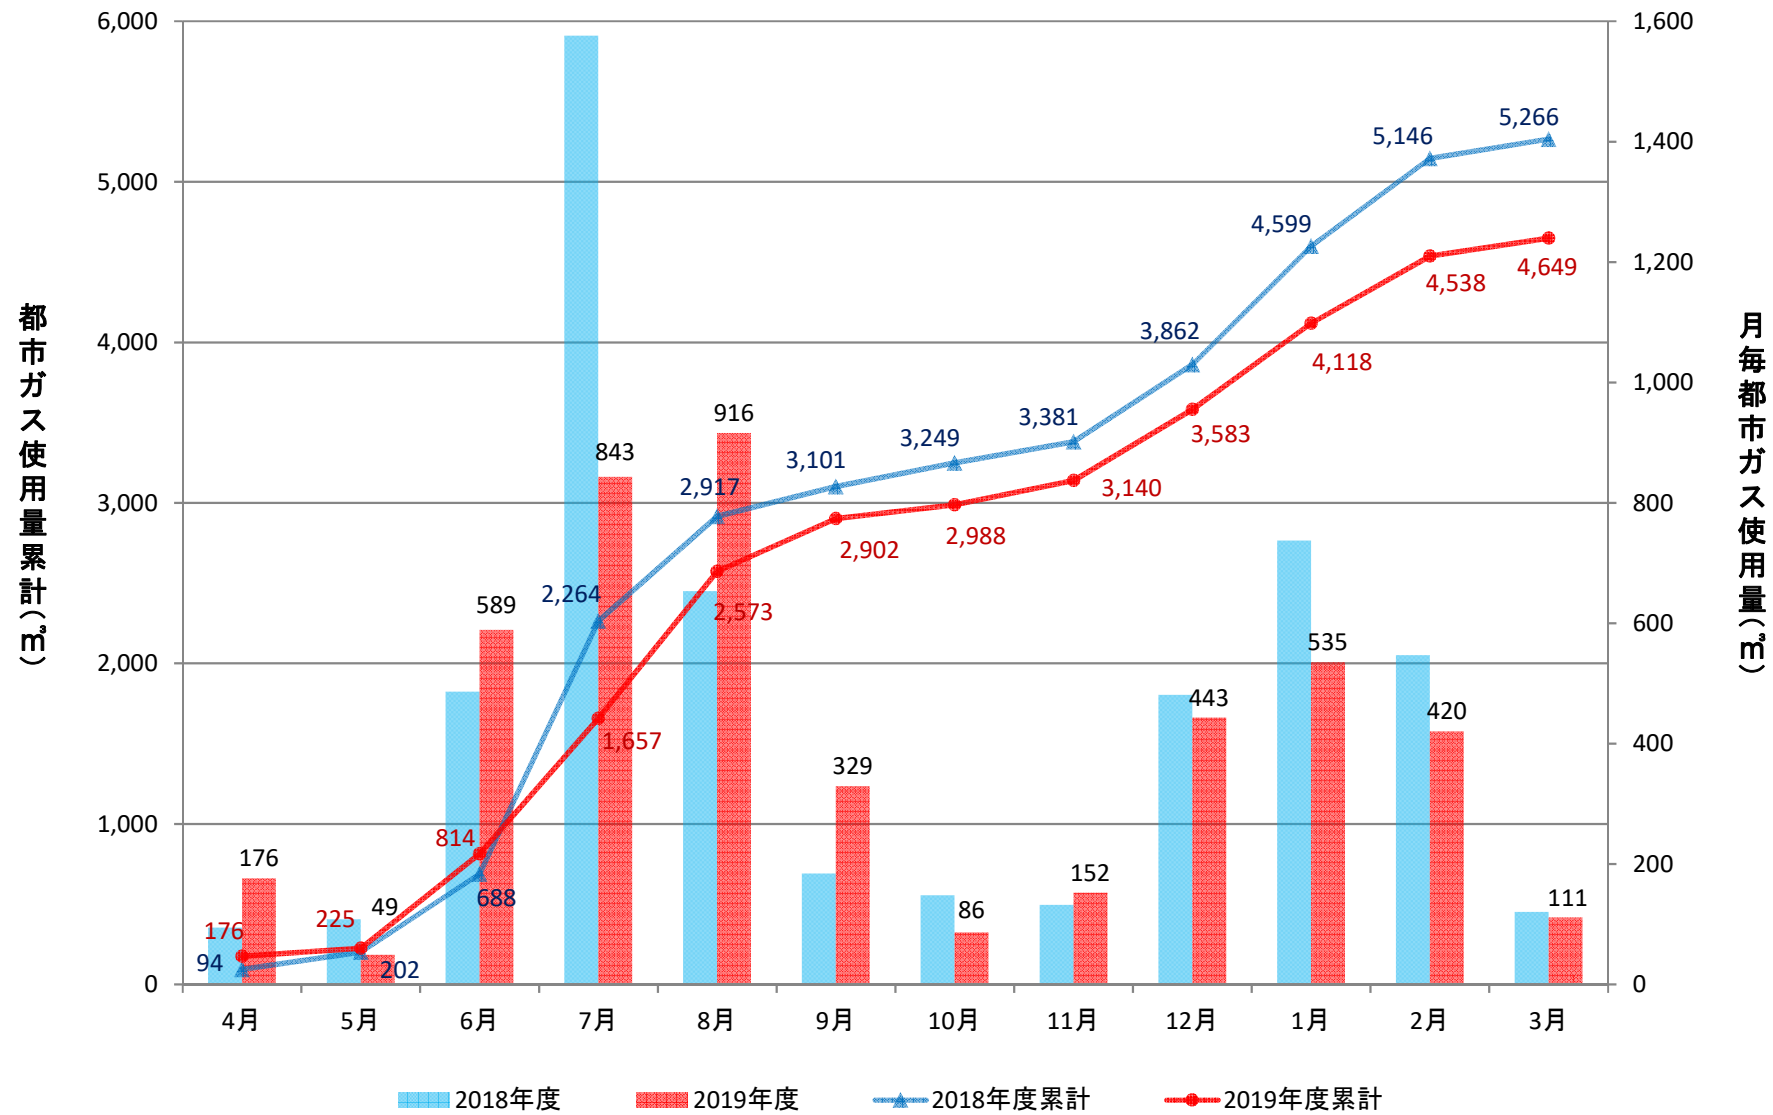

共通教育棟(E棟)(GHP)