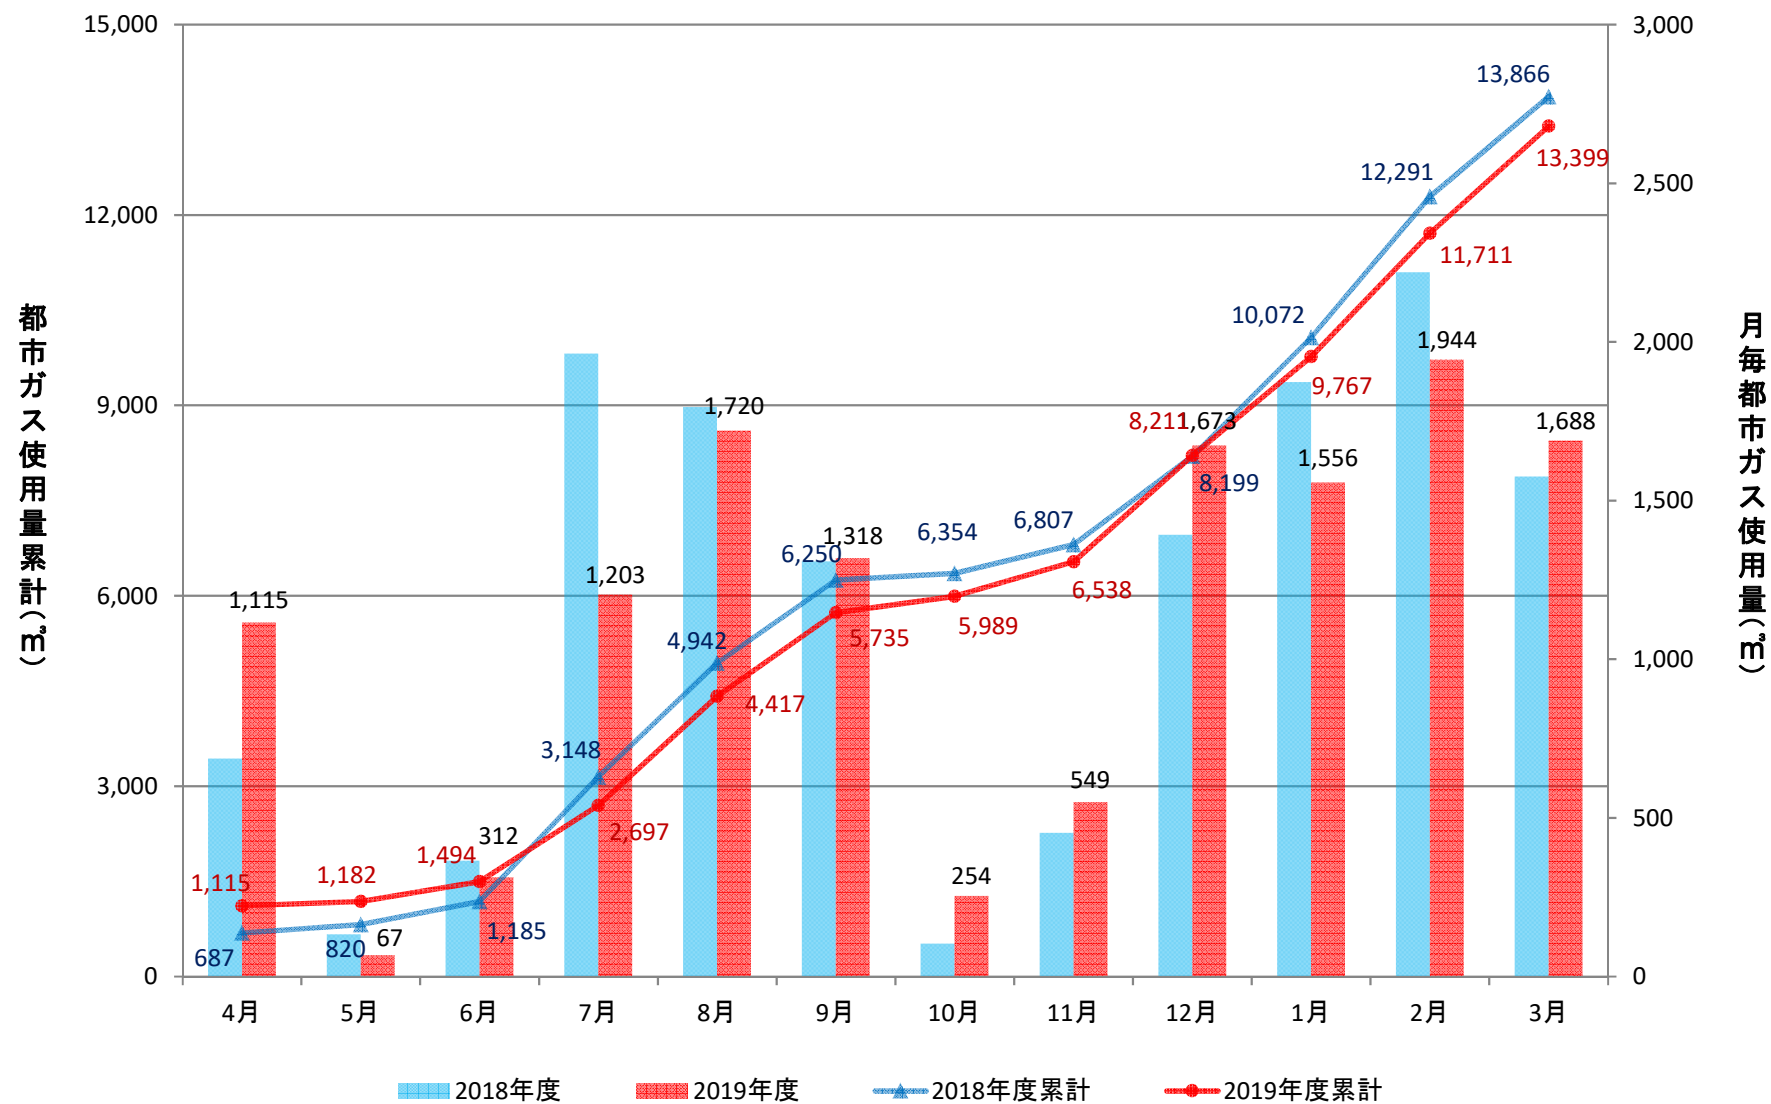

経済学部校舎(GHP)

経済学部演習棟(GHP)

経済学部講義棟(GHP)

総合研究棟(3~7階)(GHP)

総合研究棟(1~2階)(GHP)

本部庁舎、保健管理センター(GHP+一般)

学生支援・地域連携交流プラザ、警備員室(GHP+一般)

第2体育館(GHP)