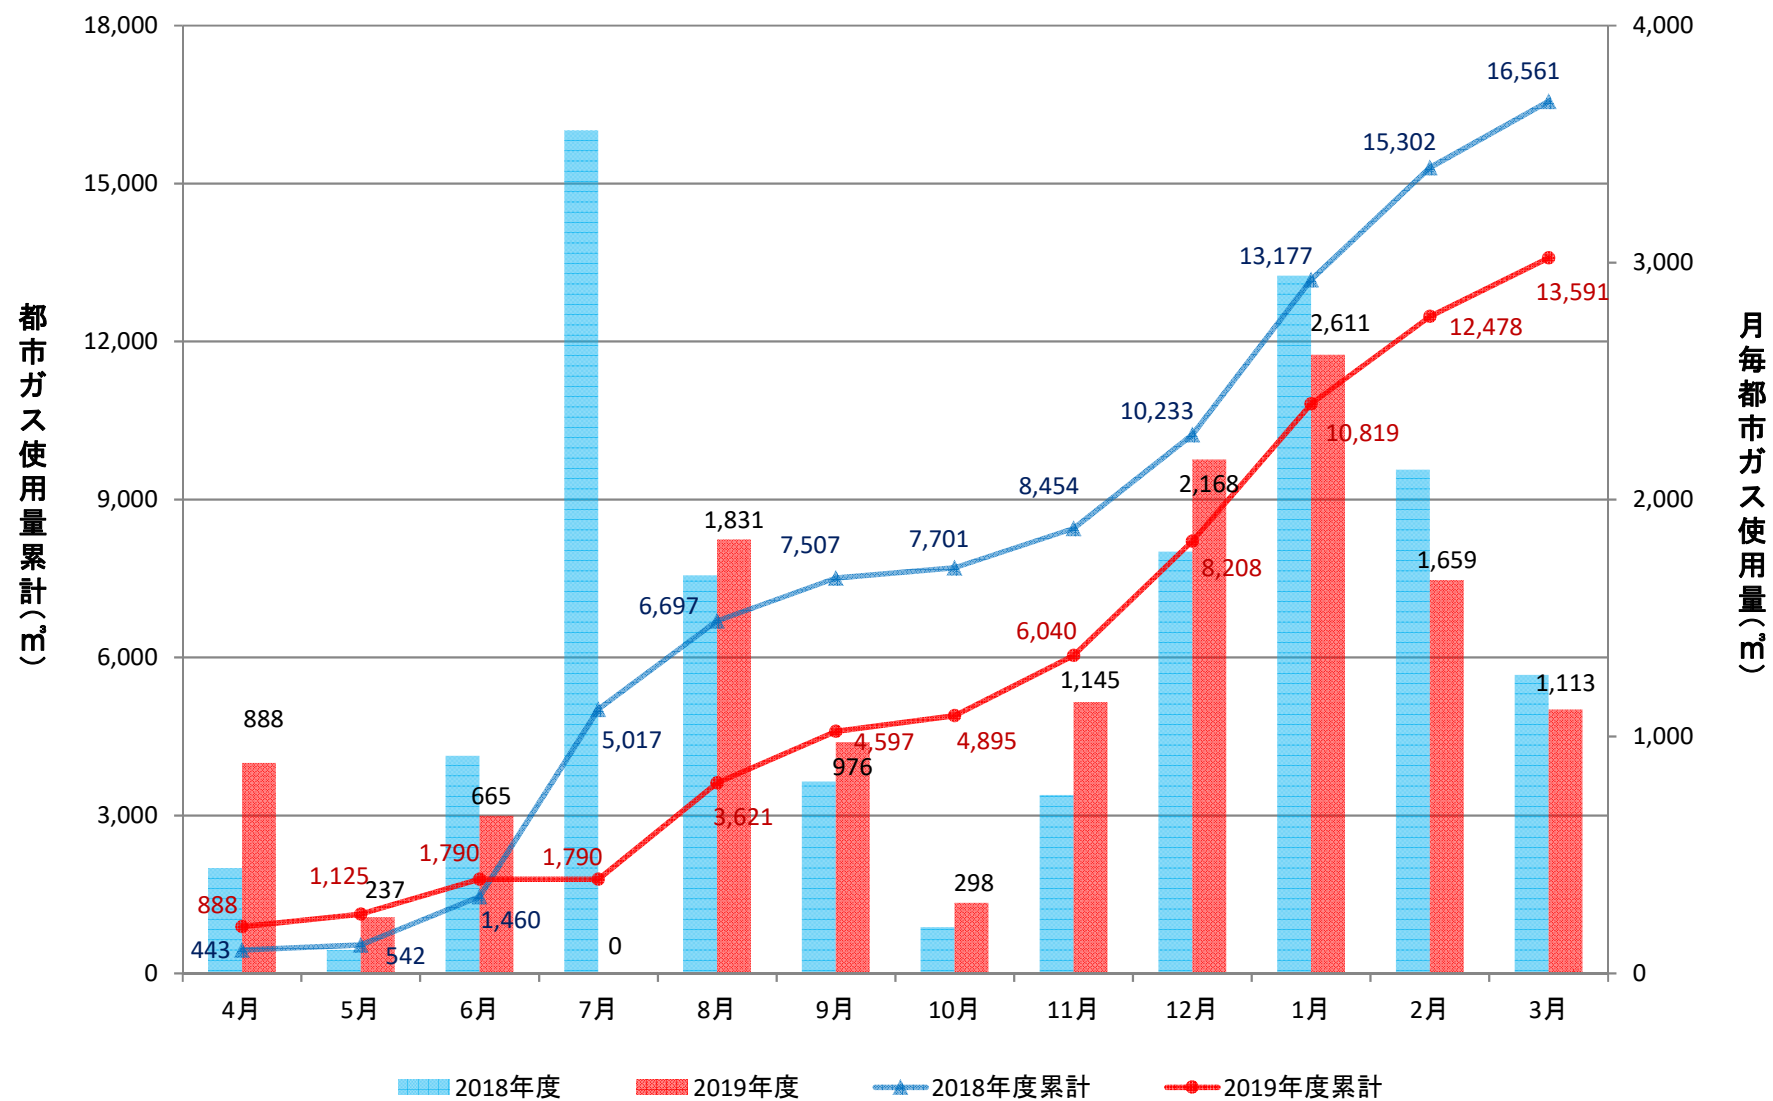

人文学部校舎(GHP)