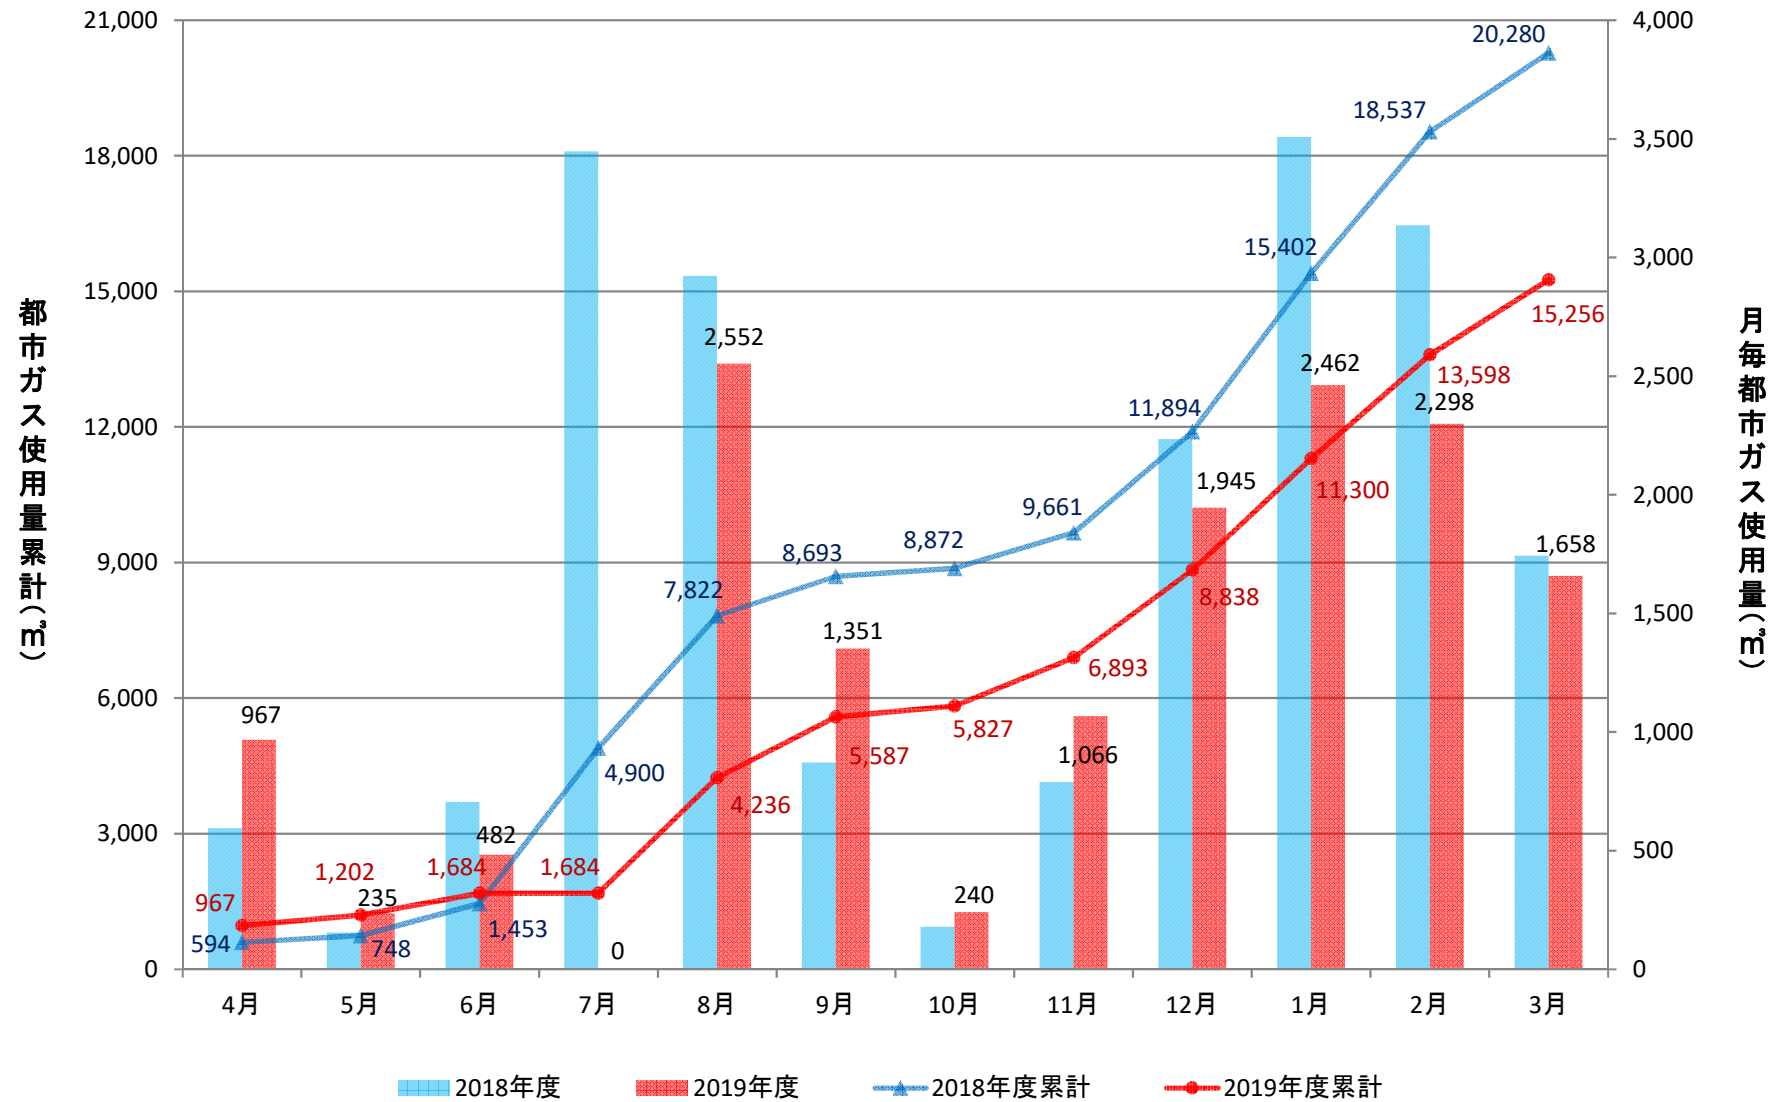

附属図書館(GHP+一般)

人文学部校舎(GHP)

放射性同位元素総合実験室(GHP+一般)

理学部2号館(ゆりの木通側)(GHP)

理学部1号館(増築)(GHP)

理学部1号館(A、B棟)(GHP)

理学部1号館(CE棟)(GHP)

理学部1号館(D棟)(GHP)