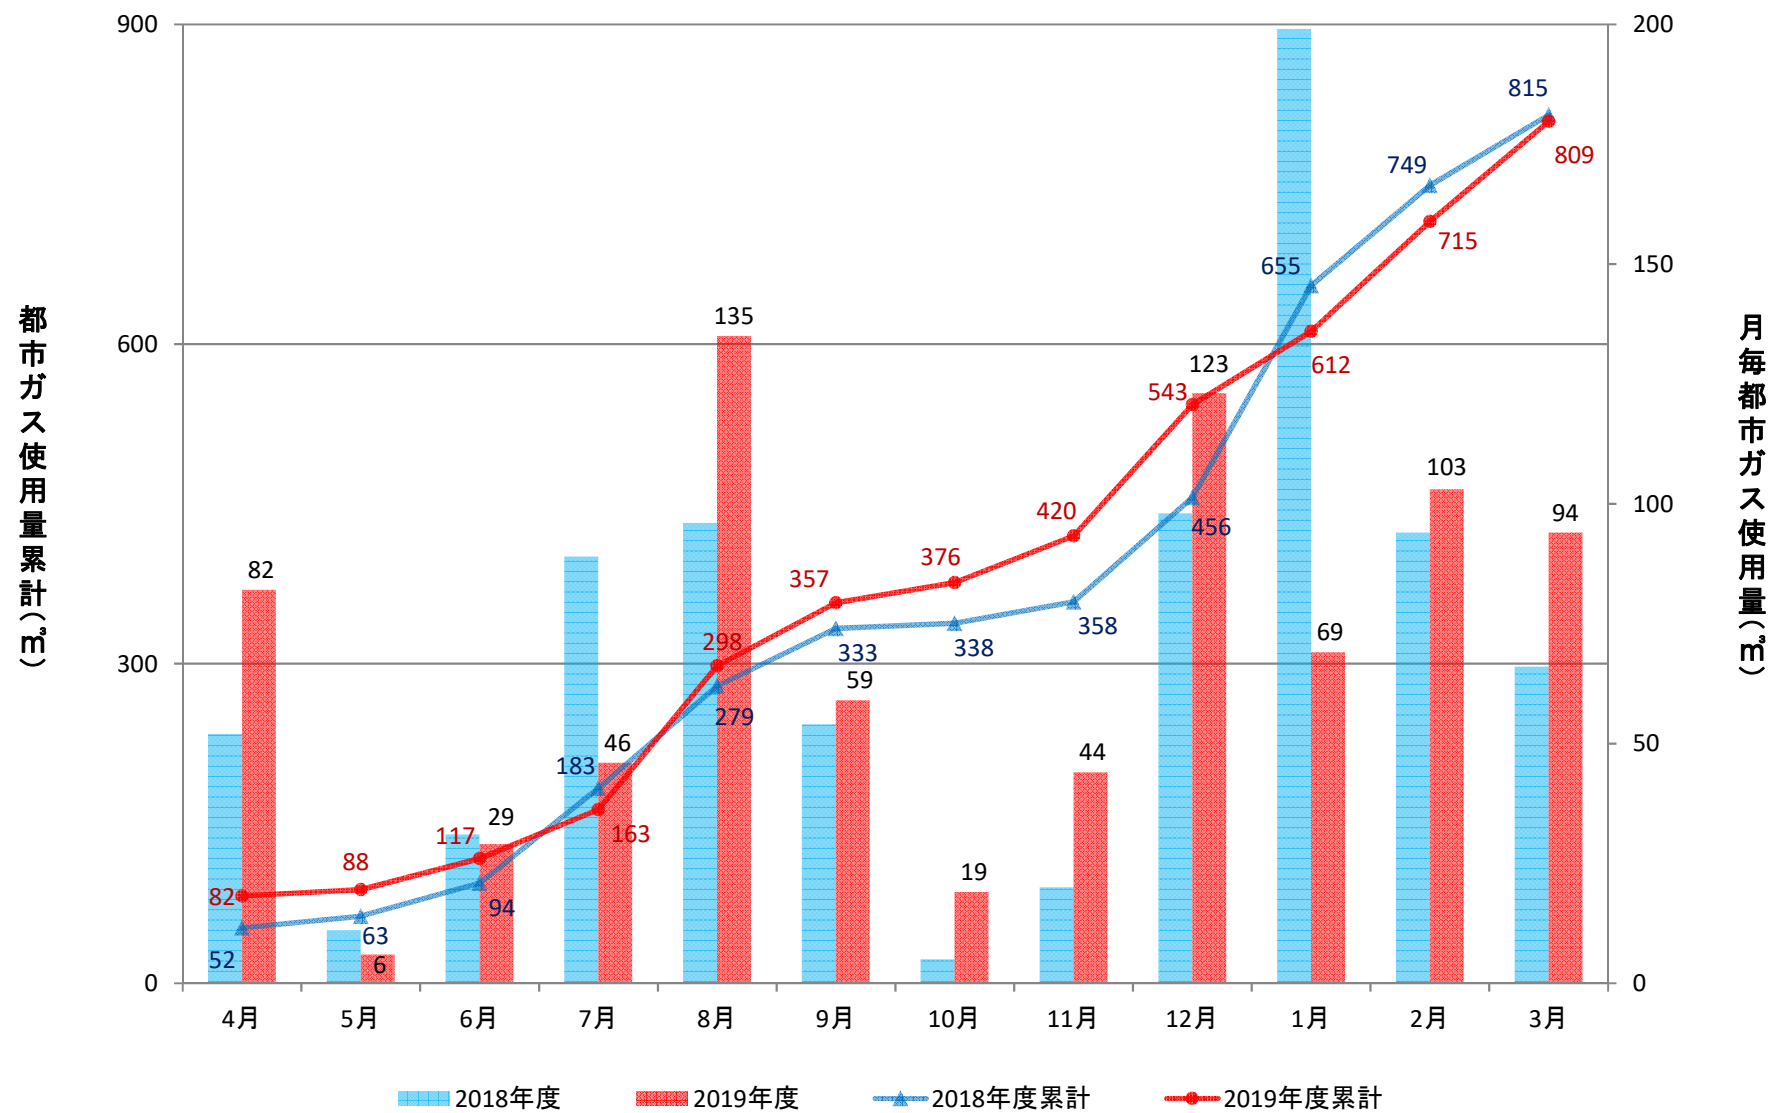

経済学部校舎(GHP)

経済学部演習棟(GHP)

経済学部講義棟(GHP)

総合研究棟(3~7階)(GHP)

総合研究棟(1~2階)(GHP)

本部庁舎、保健管理センター(GHP+一般)

学生支援・地域連携交流プラザ、警備員室(GHP+一般)

第2体育館(GHP)