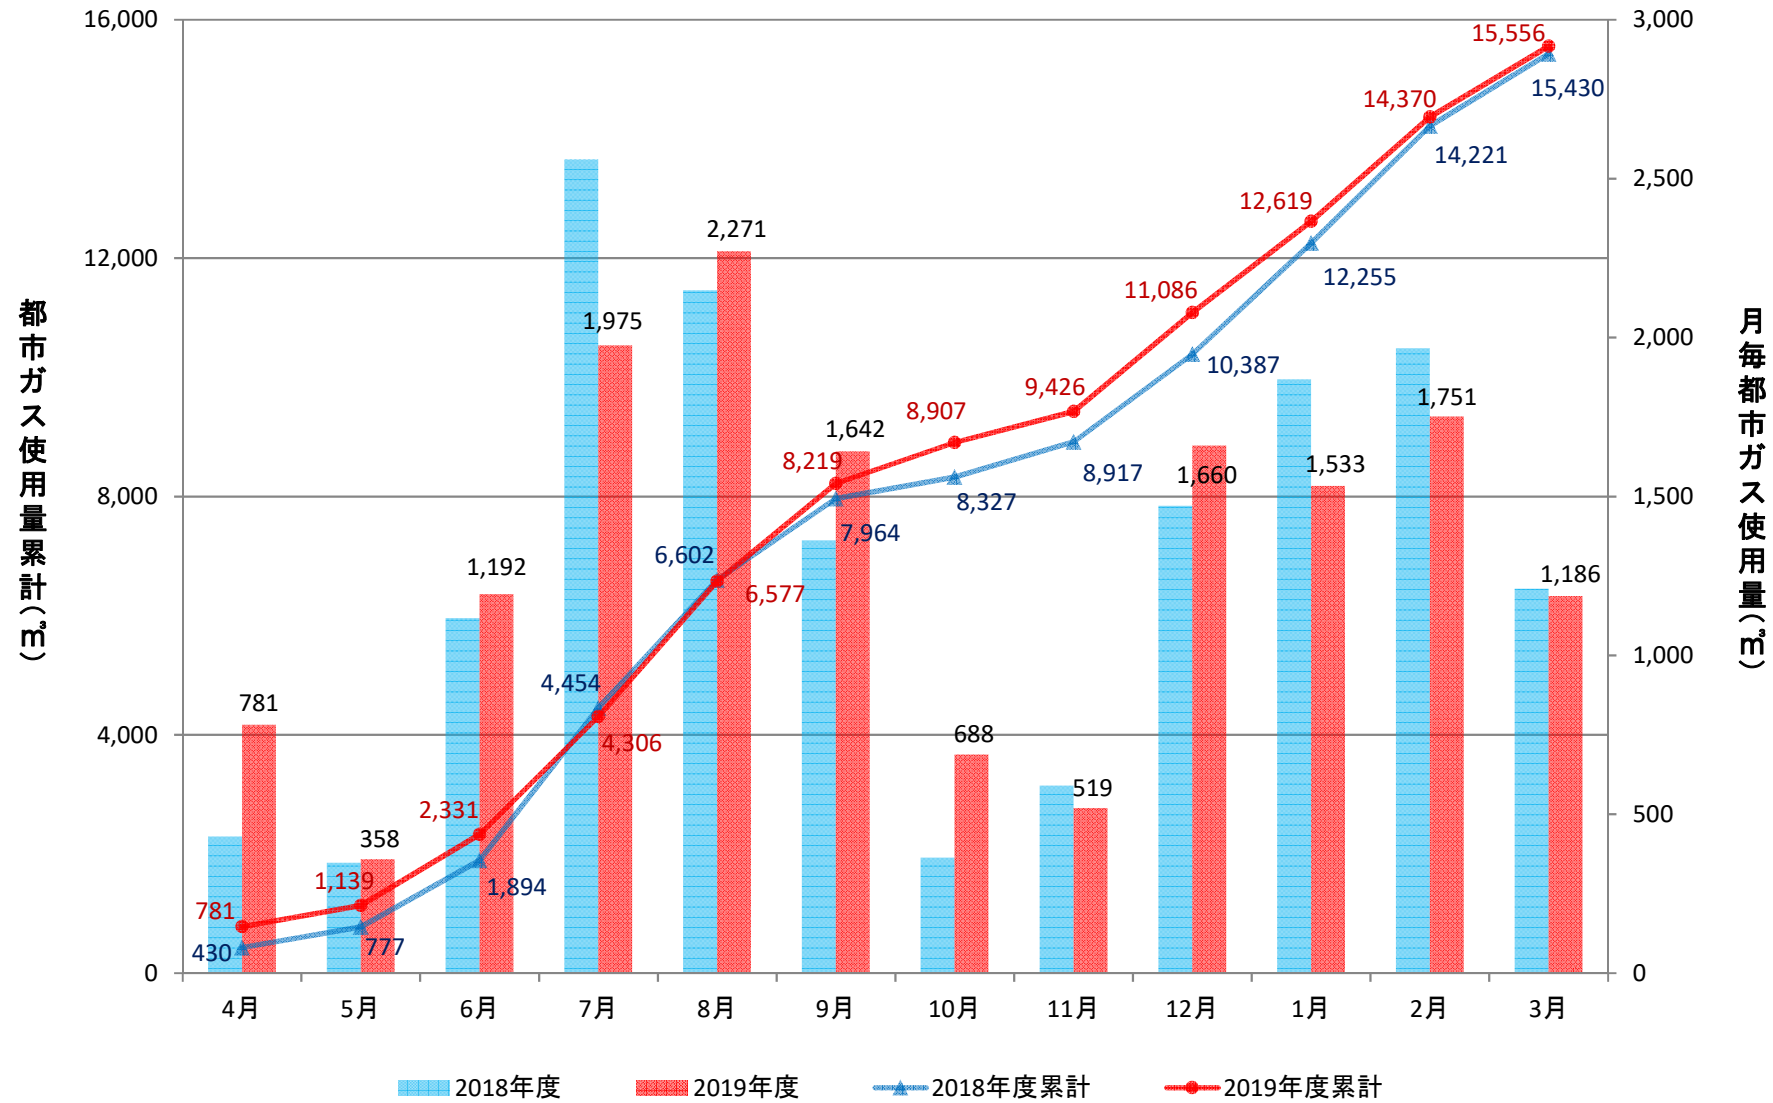

経済学部校舎(GHP)

経済学部演習棟(GHP)

経済学部講義棟(GHP)

総合研究棟(3~7階)(GHP)

総合研究棟(1~2階)(GHP)

本部庁舎、保健管理センター(GHP+一般)

学生支援・地域連携交流プラザ、警備員室(GHP+一般)

第2体育館(GHP)