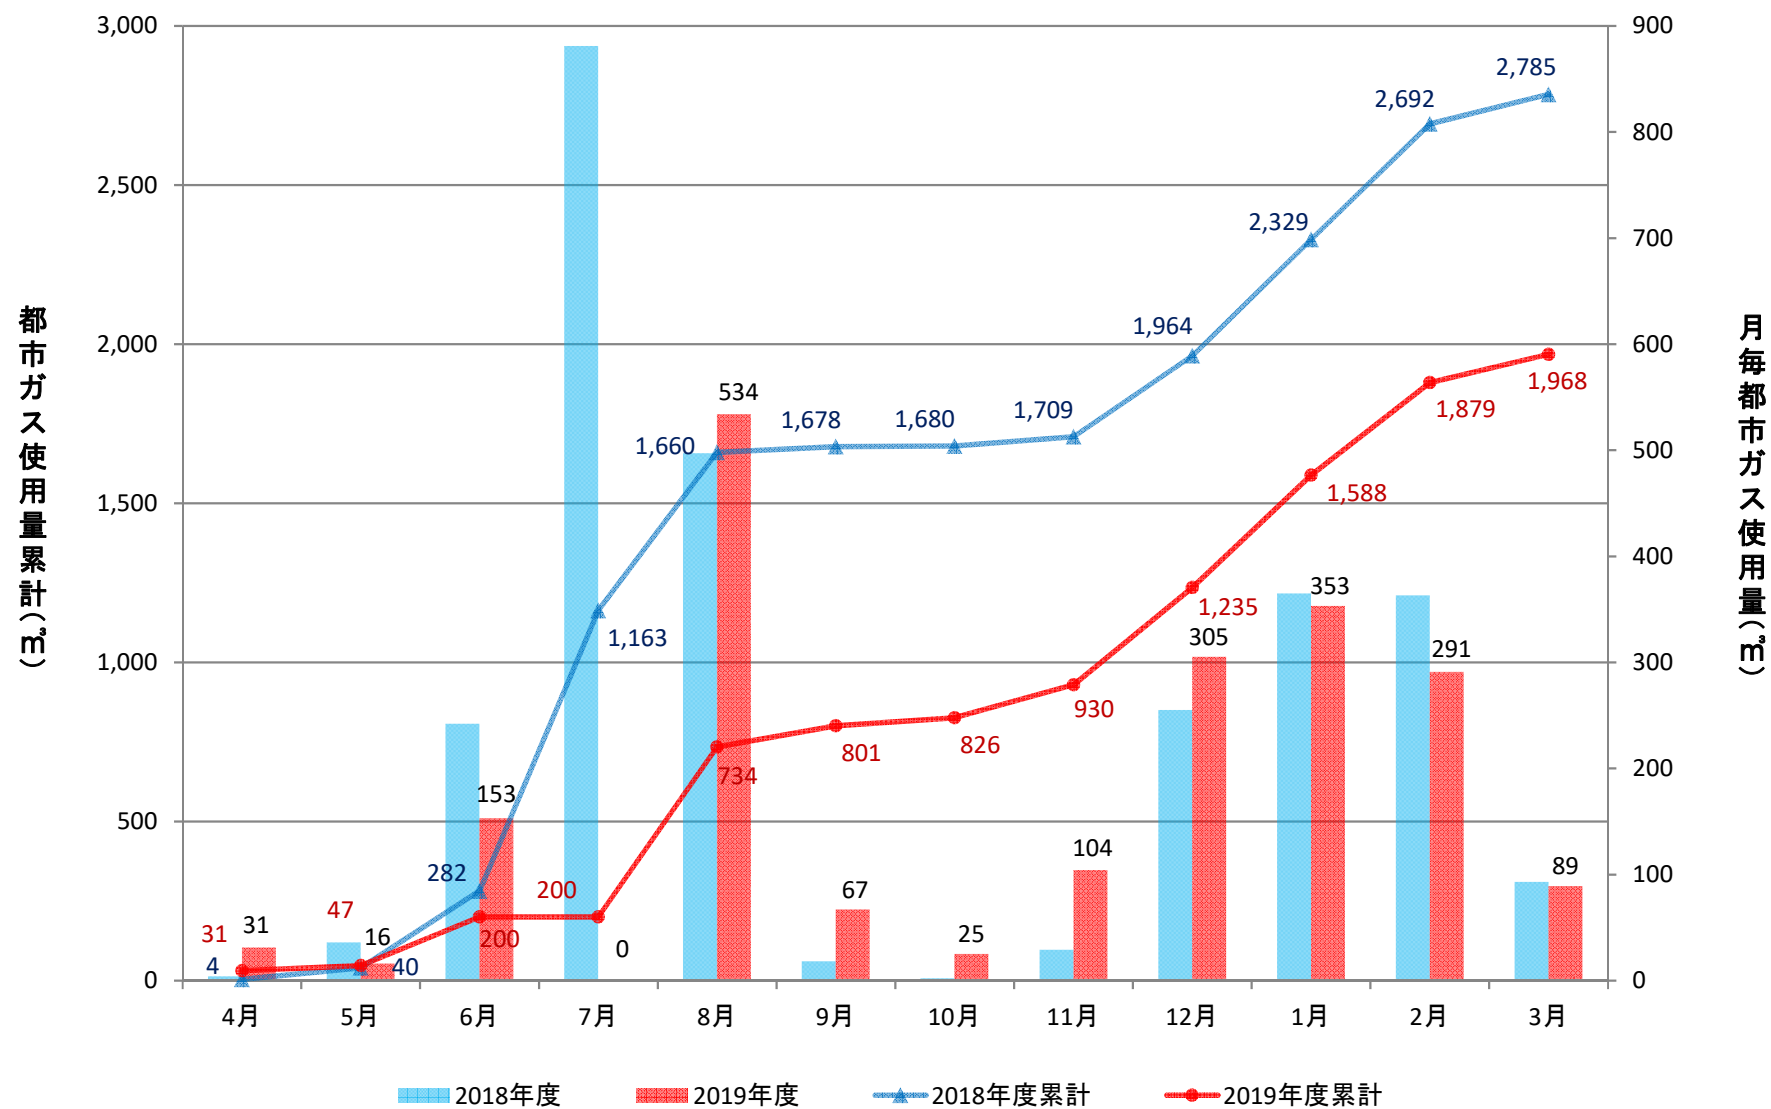

附属図書館(GHP+一般)

人文学部校舎(GHP)

放射性同位元素総合実験室(GHP+一般)

理学部2号館(ゆりの木通側)(GHP)

理学部1号館(増築)(GHP)

理学部1号館(A、B棟)(GHP)

理学部1号館(CE棟)(GHP)

理学部1号館(D棟)(GHP)