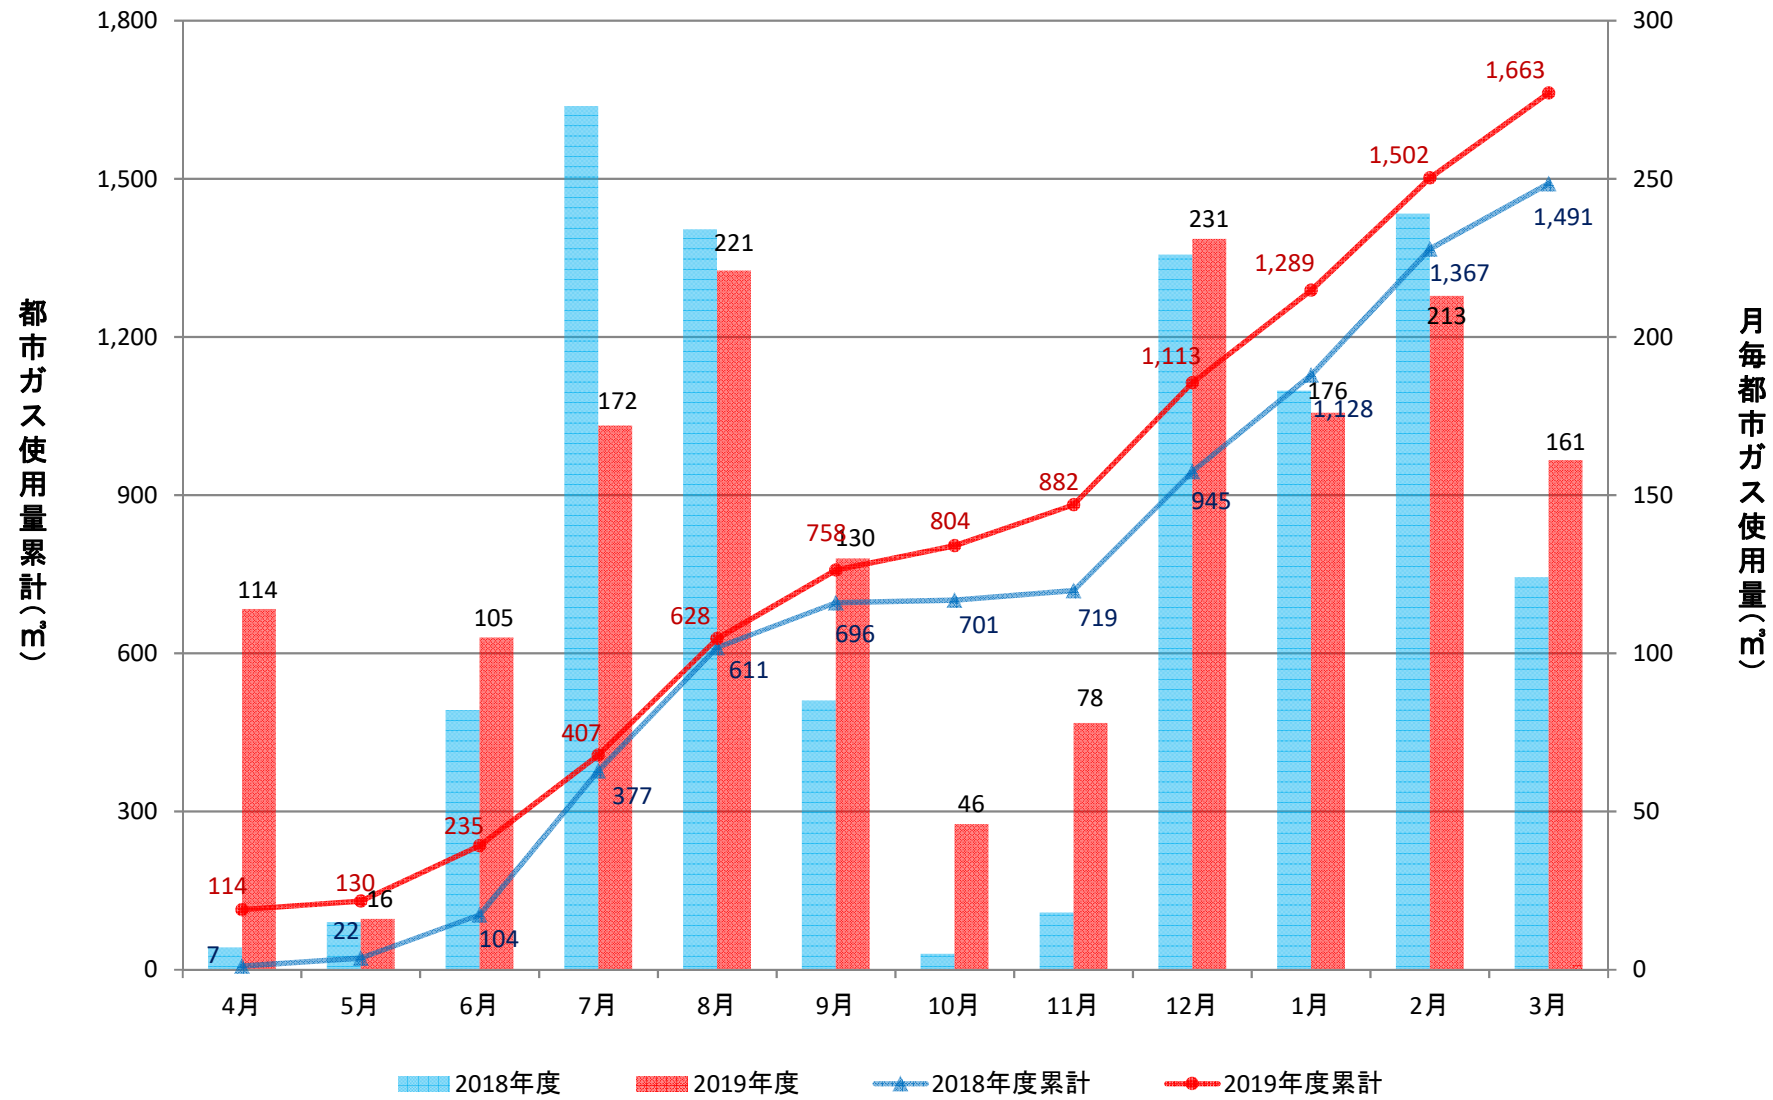

経済学部校舎(GHP)

経済学部演習棟(GHP)

経済学部講義棟(GHP)

総合研究棟(3~7階)(GHP)

総合研究棟(1~2階)(GHP)

本部庁舎、保健管理センター(GHP+一般)

学生支援・地域連携交流プラザ、警備員室(GHP+一般)

第2体育館(GHP)