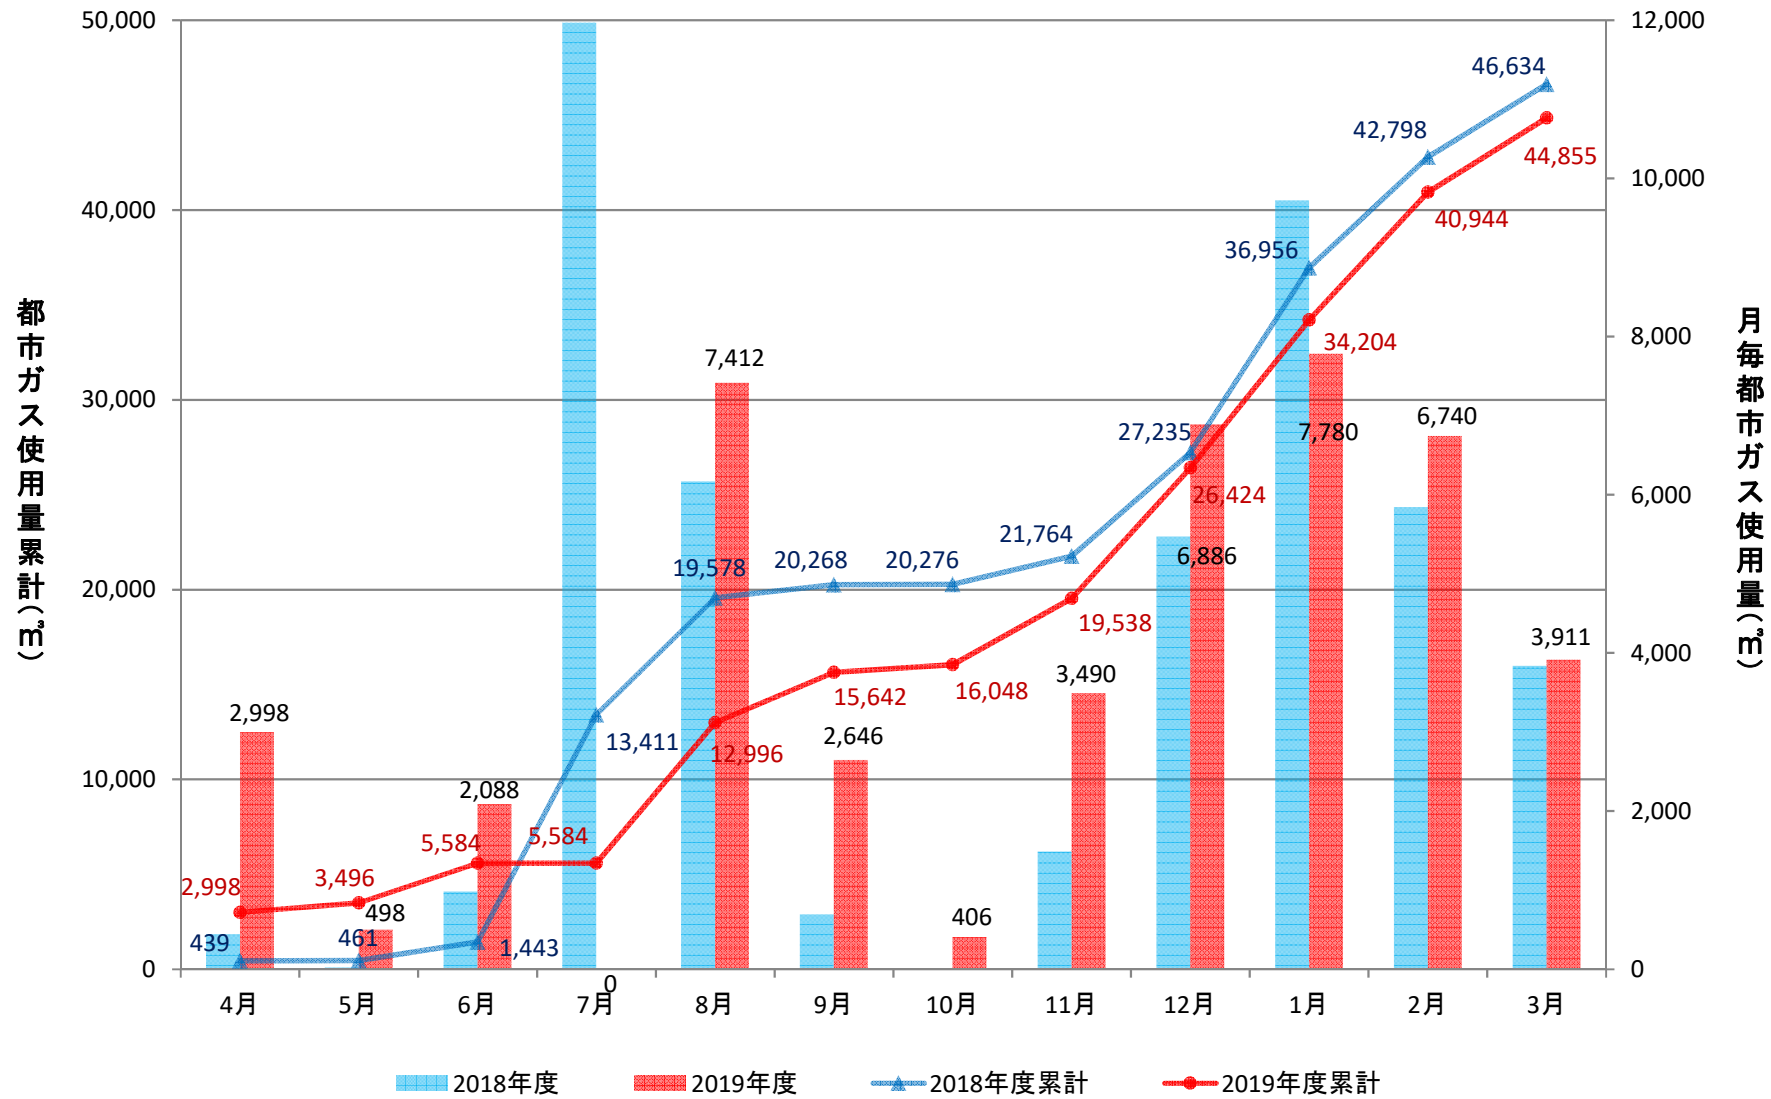

附属図書館(GHP+一般)