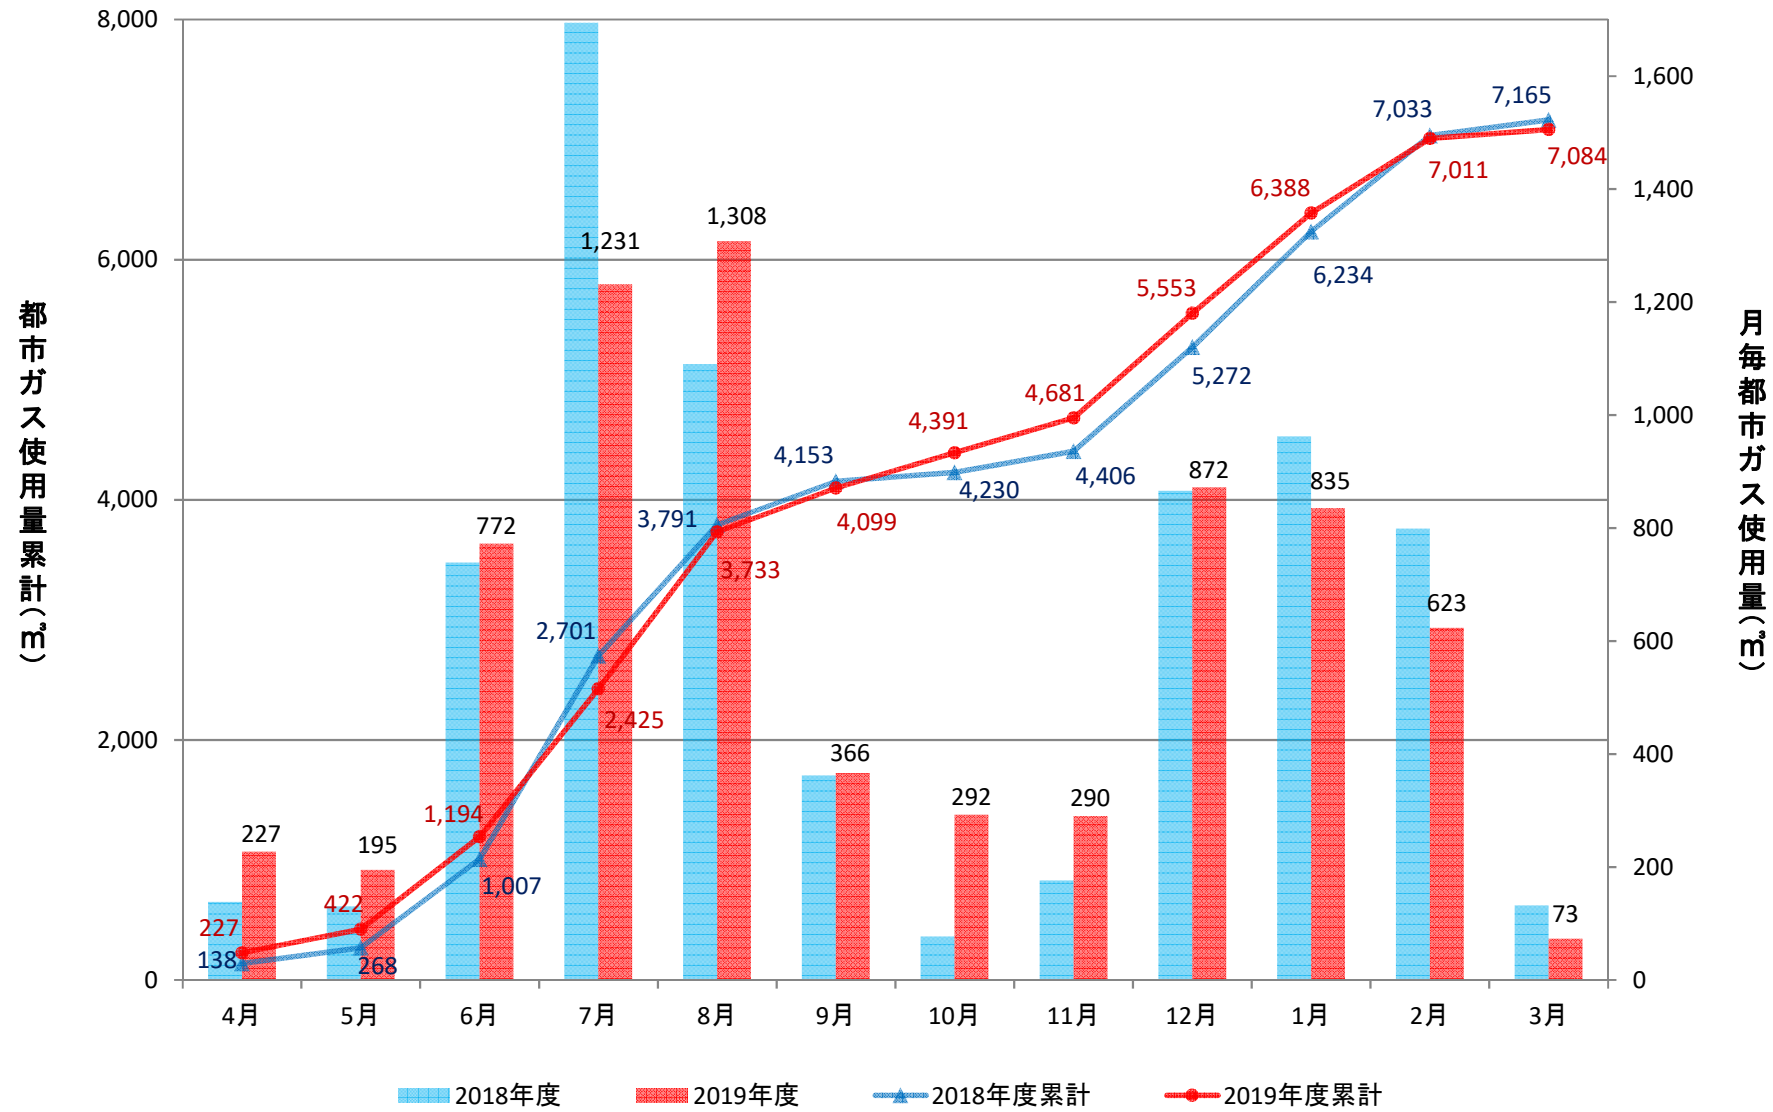

経済学部校舎(GHP)

経済学部演習棟(GHP)

経済学部講義棟(GHP)

総合研究棟(3~7階)(GHP)

総合研究棟(1~2階)(GHP)

本部庁舎、保健管理センター(GHP+一般)

学生支援・地域連携交流プラザ、警備員室(GHP+一般)

第2体育館(GHP)