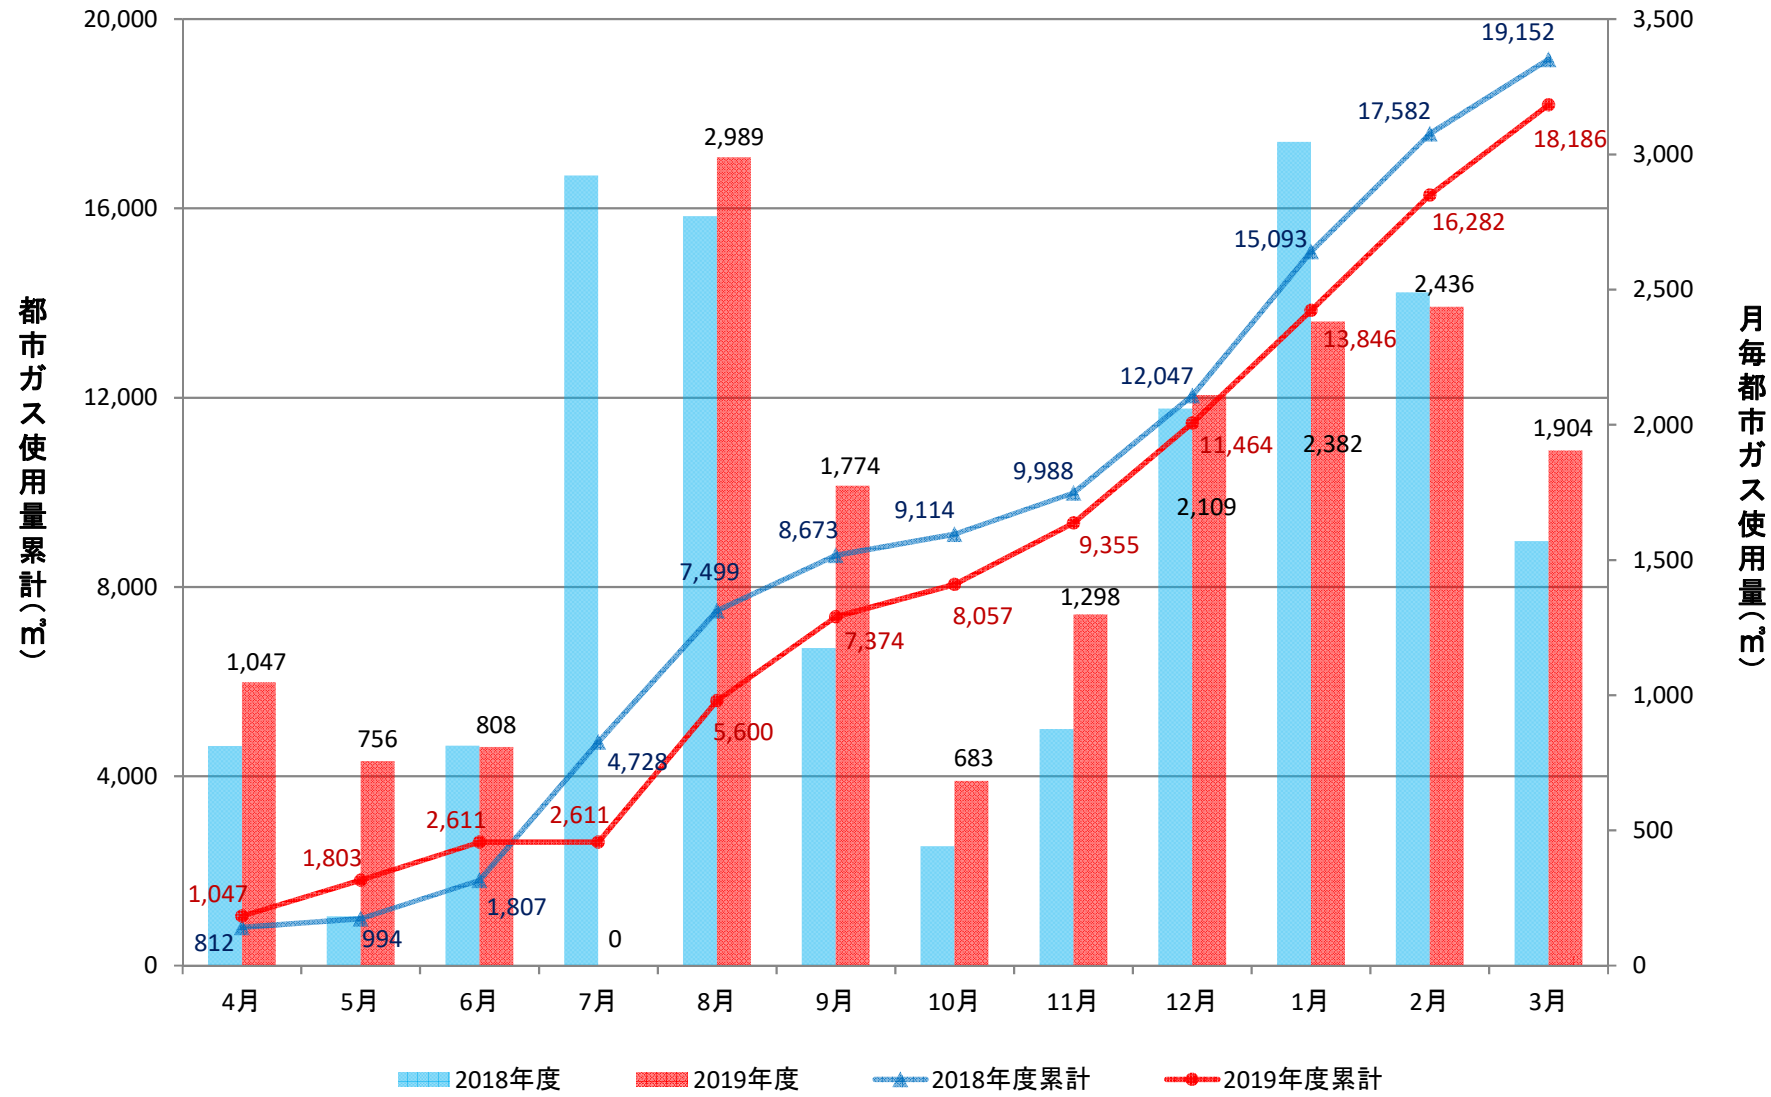

附属図書館(GHP+一般)

人文学部校舎(GHP)

放射性同位元素総合実験室(GHP+一般)

理学部2号館(ゆりの木通側)(GHP)

理学部1号館(増築)(GHP)

理学部1号館(A、B棟)(GHP)

理学部1号館(CE棟)(GHP)

理学部1号館(D棟)(GHP)