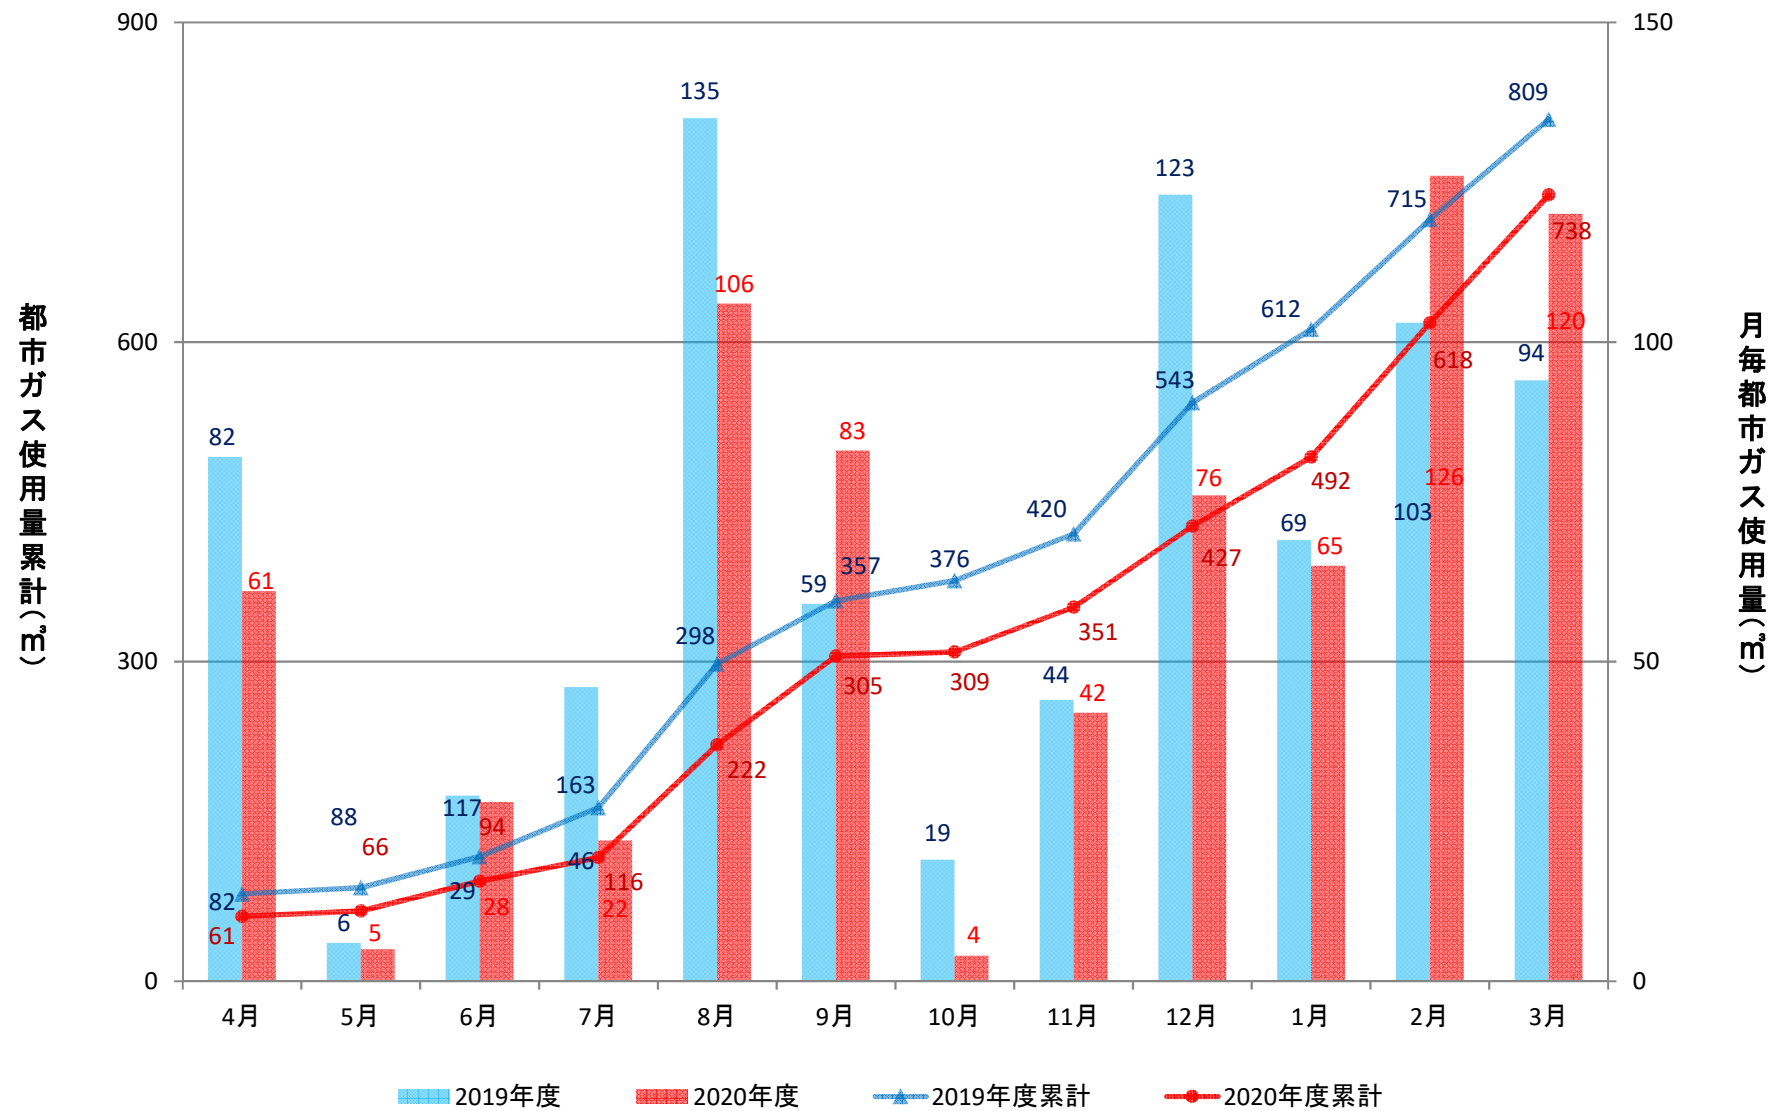

経済学部校舎(GHP)

経済学部演習棟(GHP)

経済学部講義棟(GHP)

総合研究棟(3~7階)(GHP)

総合研究棟(1~2階)(GHP)

本部庁舎、保健管理センター(GHP+一般)

学生支援・地域連携交流プラザ、警備員室(GHP+一般)

第2体育館(GHP)