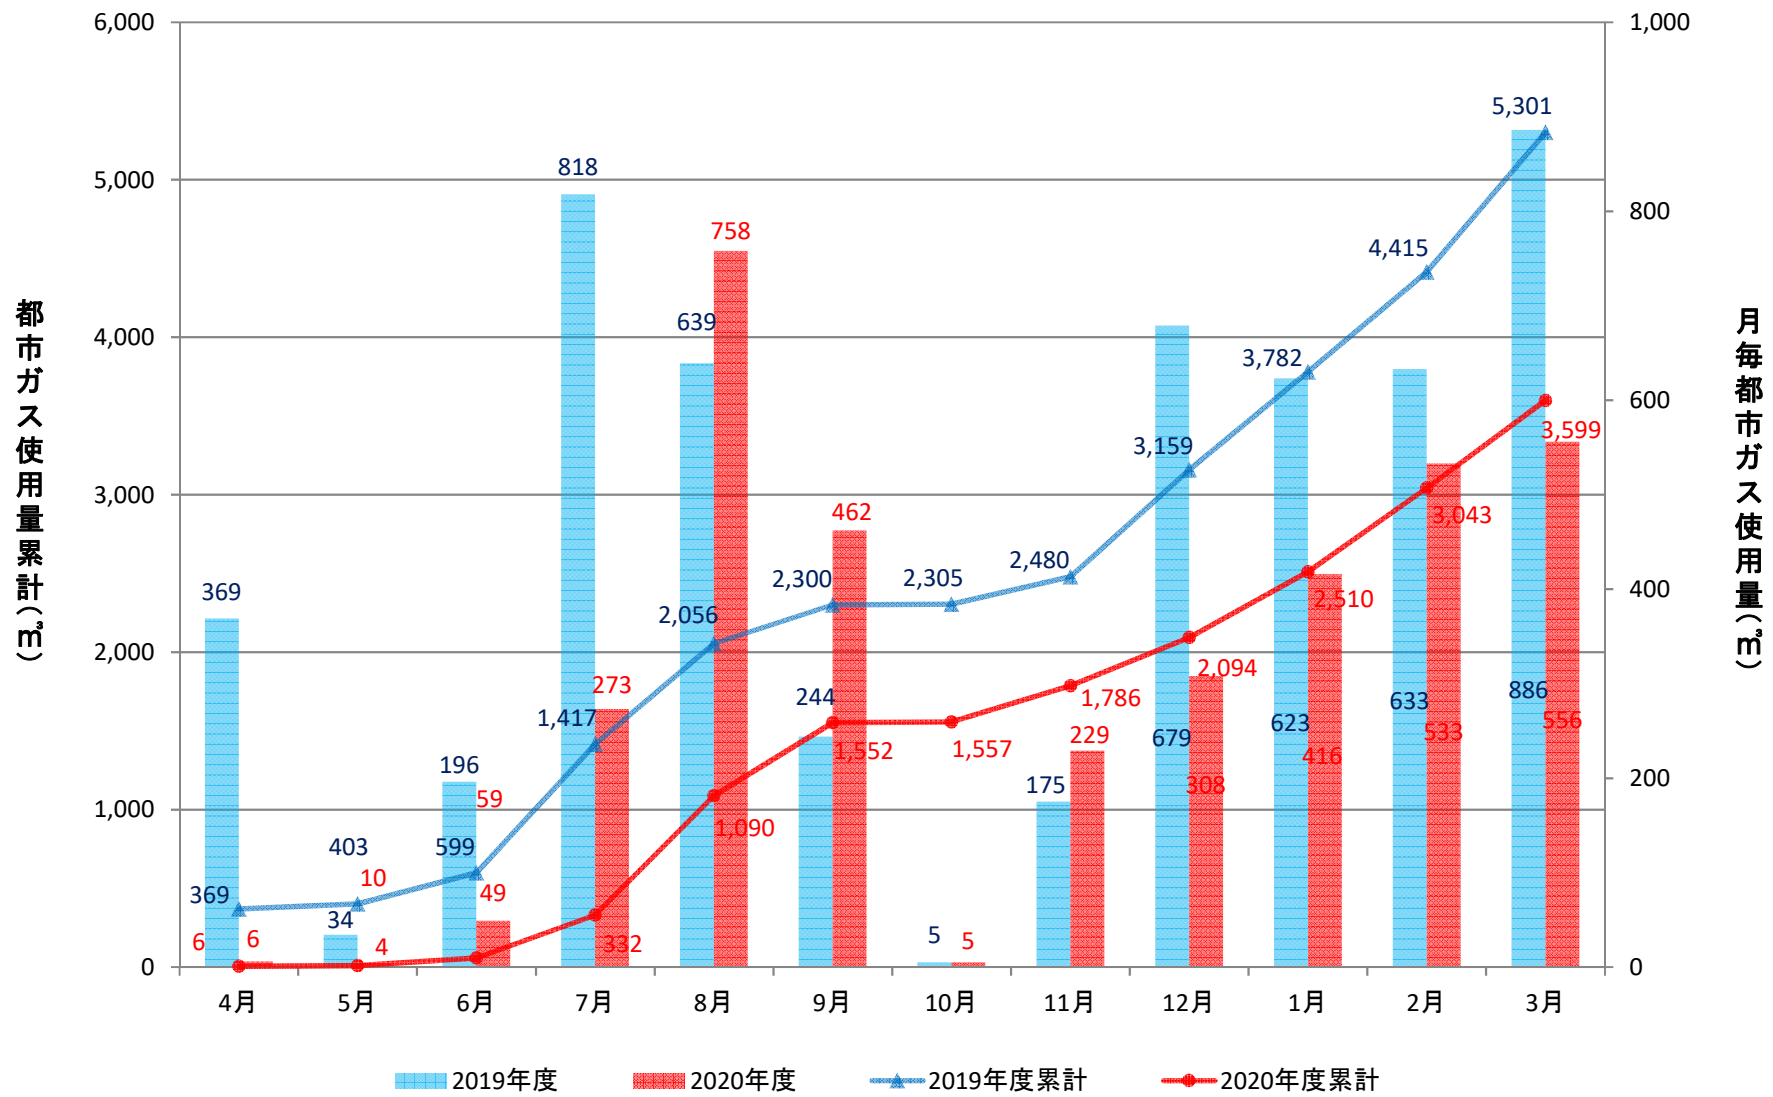

理学部2号館(水素研側)(GHP)

工学部共通講義棟(GHP)

工学部電子情報実験研究棟(GHP)

工学部大学院実験研究棟(GHP+一般)

工学部総合教育研究棟(工学系)(GHP)

看護学科研究棟(GHP+一般)

医薬学部研究棟(GHP+一般)