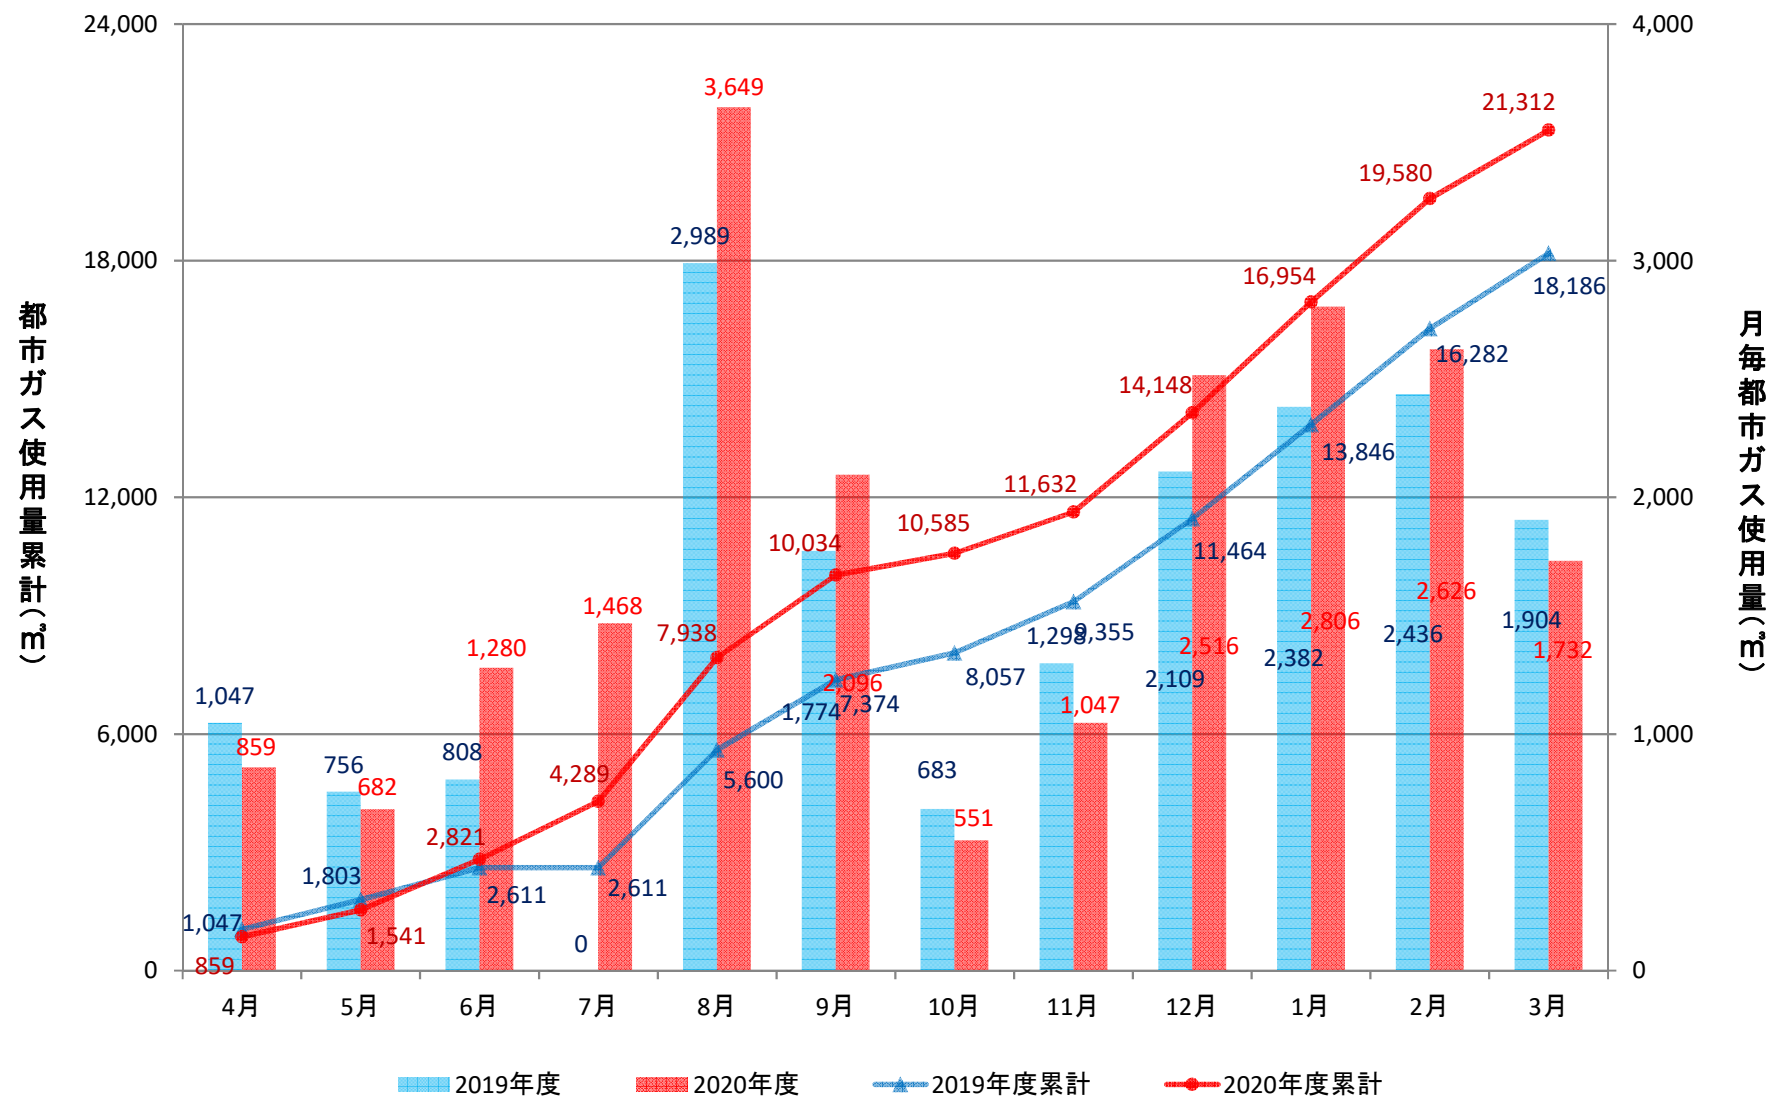

附属図書館(GHP+一般)

人文学部校舎(GHP)

放射性同位元素総合実験室(GHP+一般)

理学部2号館(ゆりの木通側)(GHP)

理学部1号館(増築)(GHP)

理学部1号館(A、B棟)(GHP)

理学部1号館(CE棟)(GHP)

理学部1号館(D棟)(GHP)