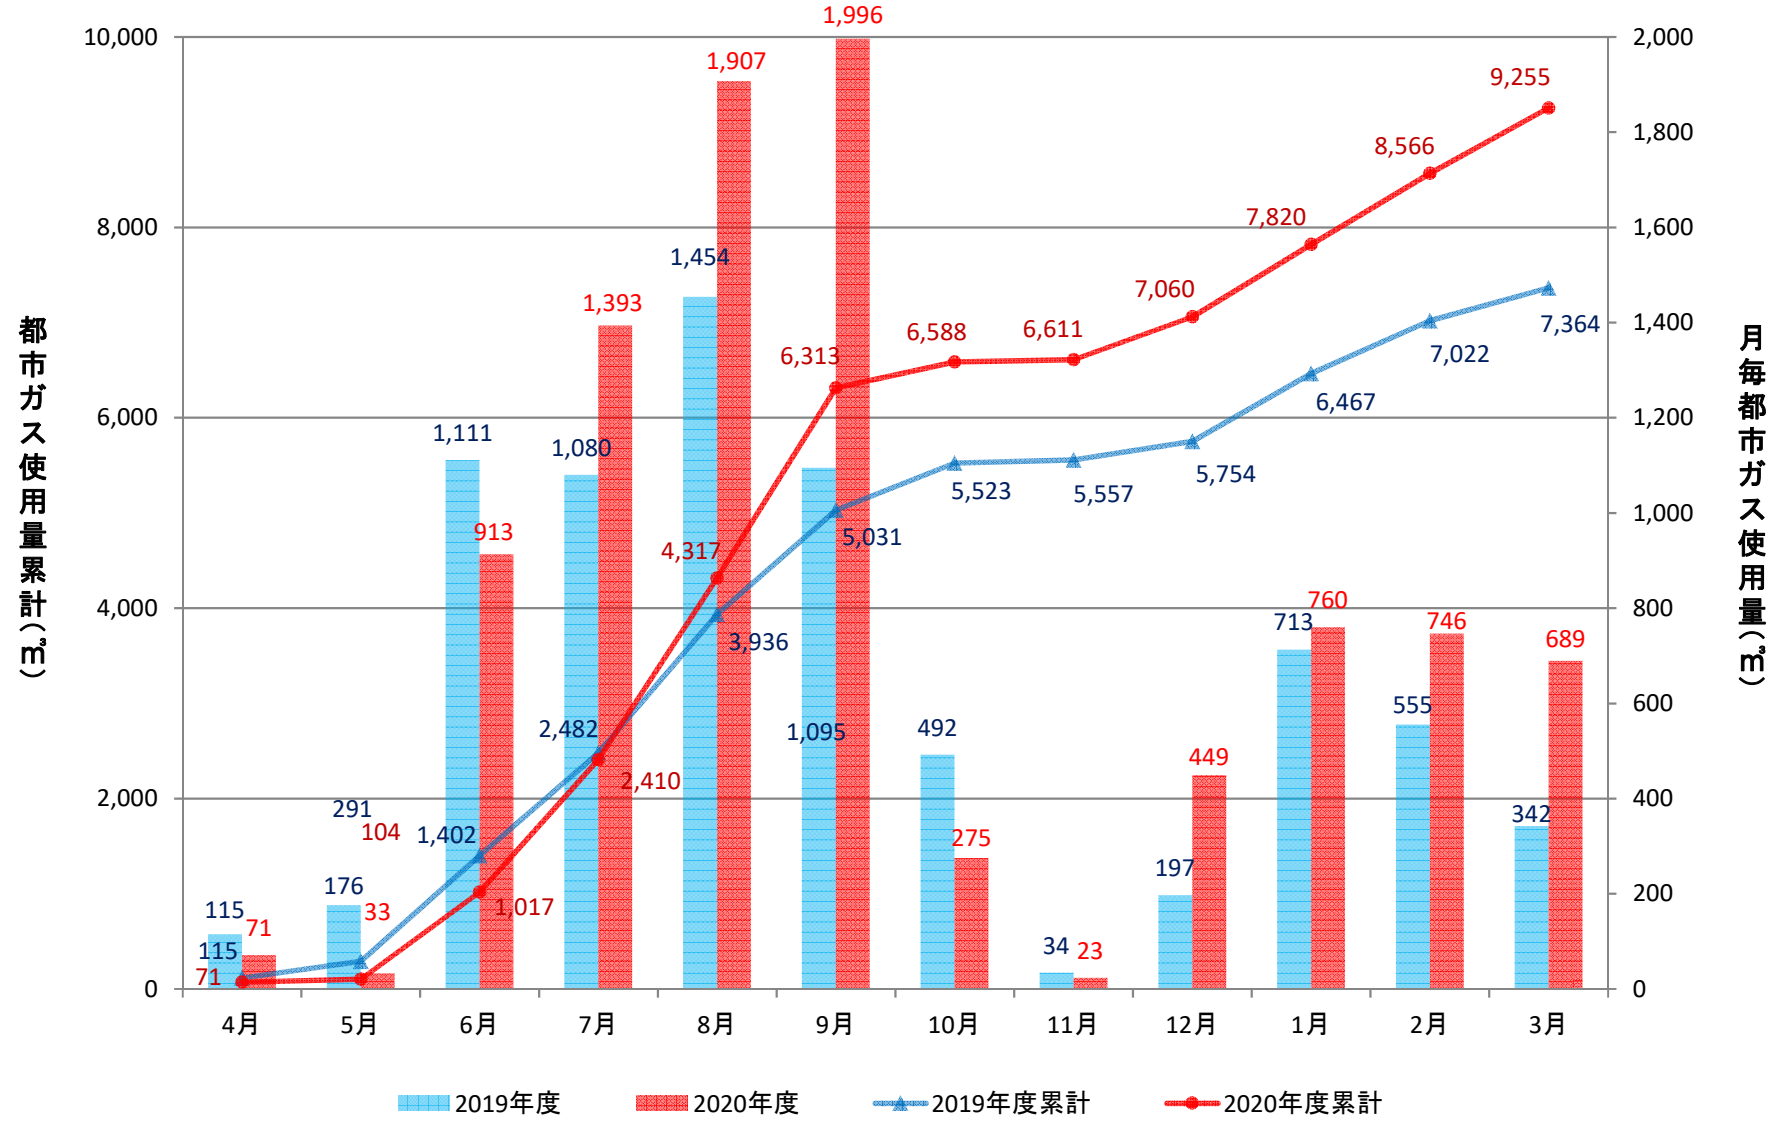

経済学部校舎(GHP)

経済学部演習棟(GHP)

経済学部講義棟(GHP)

総合研究棟(3~7階)(GHP)

総合研究棟(1~2階)(GHP)

本部庁舎、保健管理センター(GHP+一般)

学生支援・地域連携交流プラザ、警備員室(GHP+一般)

第2体育館(GHP)