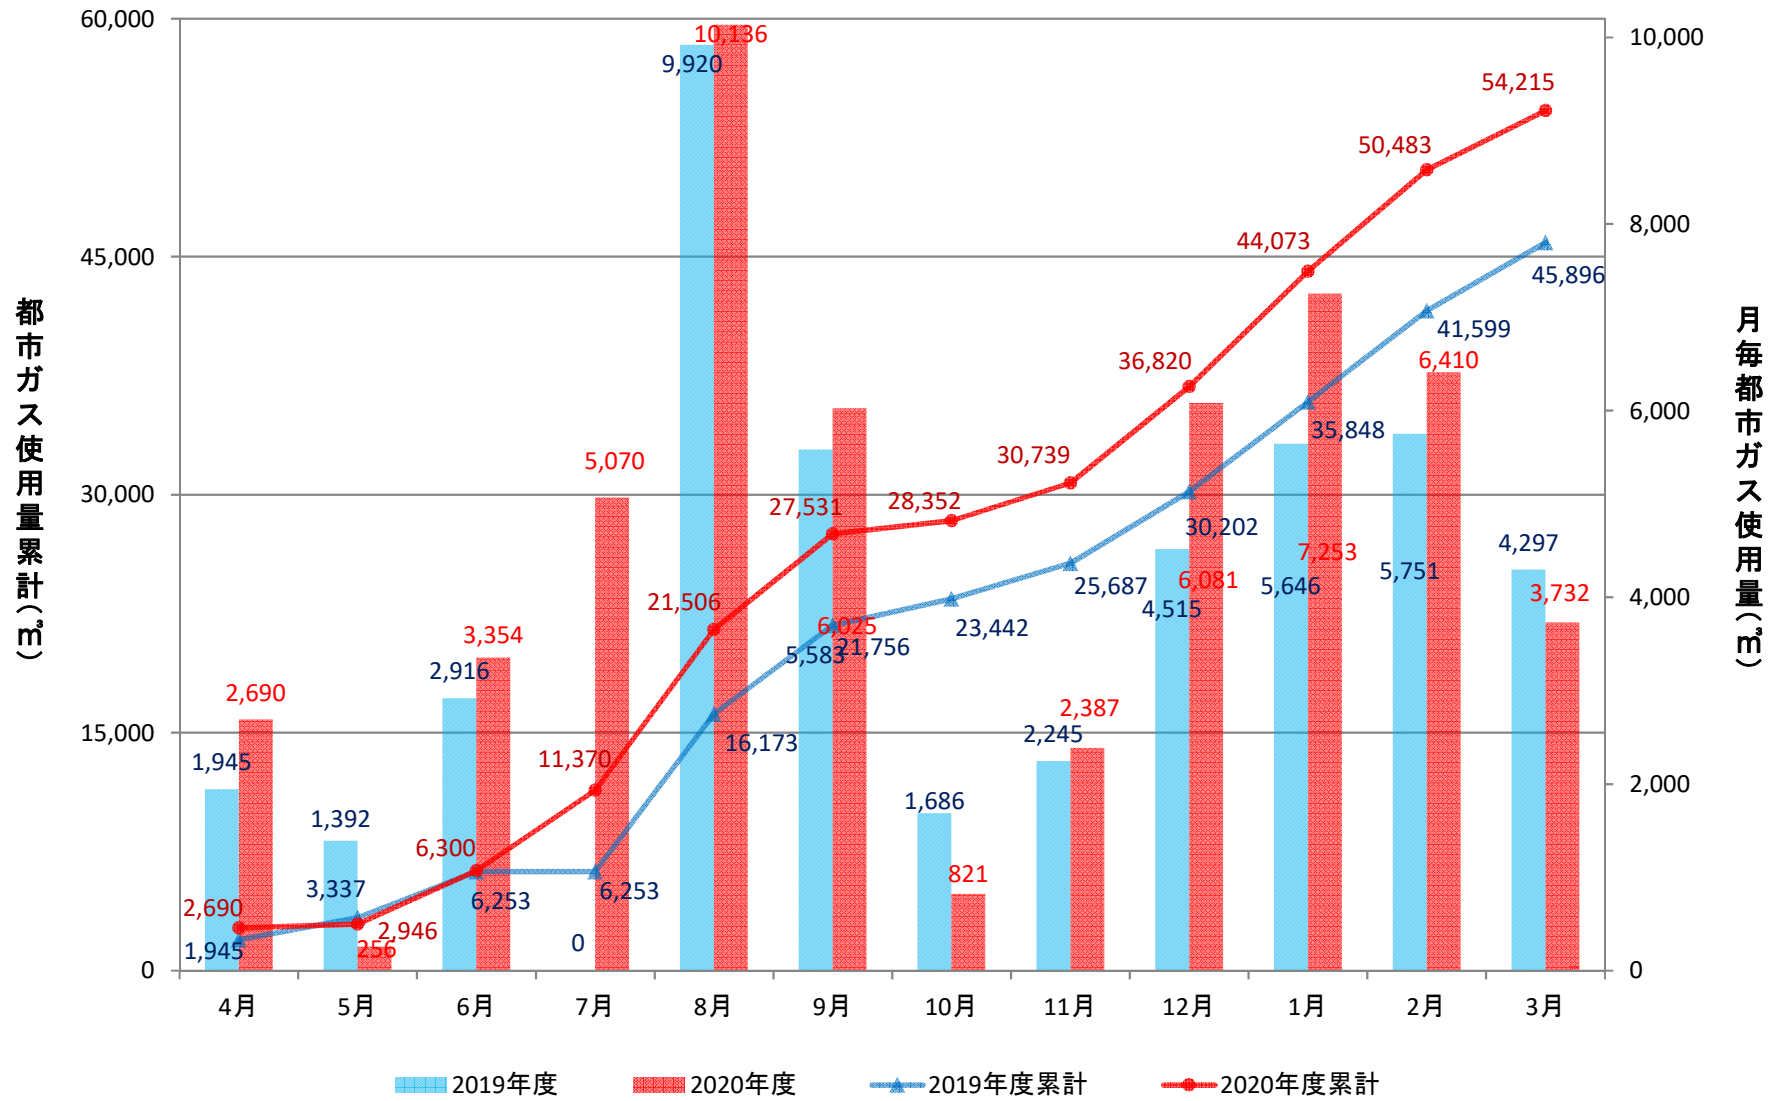

附属図書館(GHP+一般)

人文学部校舎(GHP)

放射性同位元素総合実験室(GHP+一般)

理学部2号館(ゆりの木通側)(GHP)

理学部1号館(増築)(GHP)

理学部1号館(A、B棟)(GHP)

理学部1号館(CE棟)(GHP)

理学部1号館(D棟)(GHP)