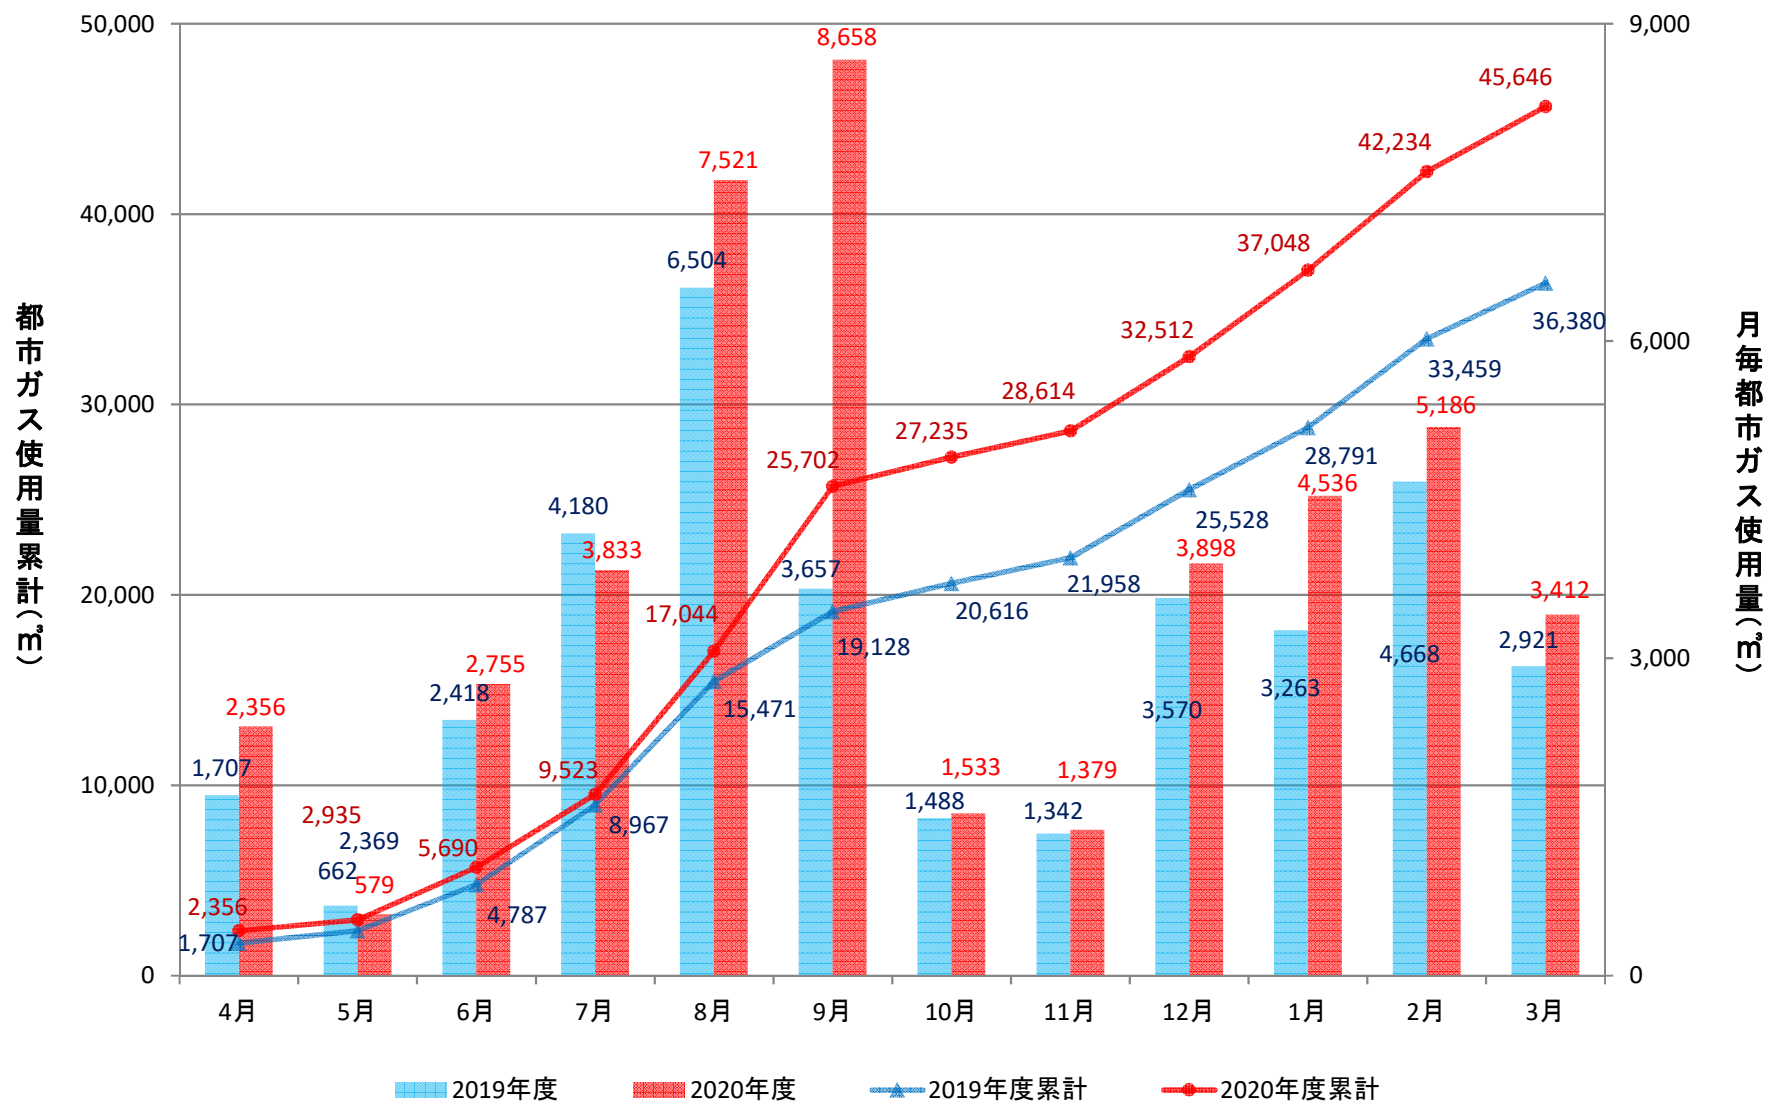

理学部2号館(水素研側)(GHP)

工学部共通講義棟(GHP)

工学部電子情報実験研究棟(GHP)

工学部大学院実験研究棟(GHP+一般)

工学部総合教育研究棟(工学系)(GHP)

看護学科研究棟(GHP+一般)

医薬学部研究棟(GHP+一般)