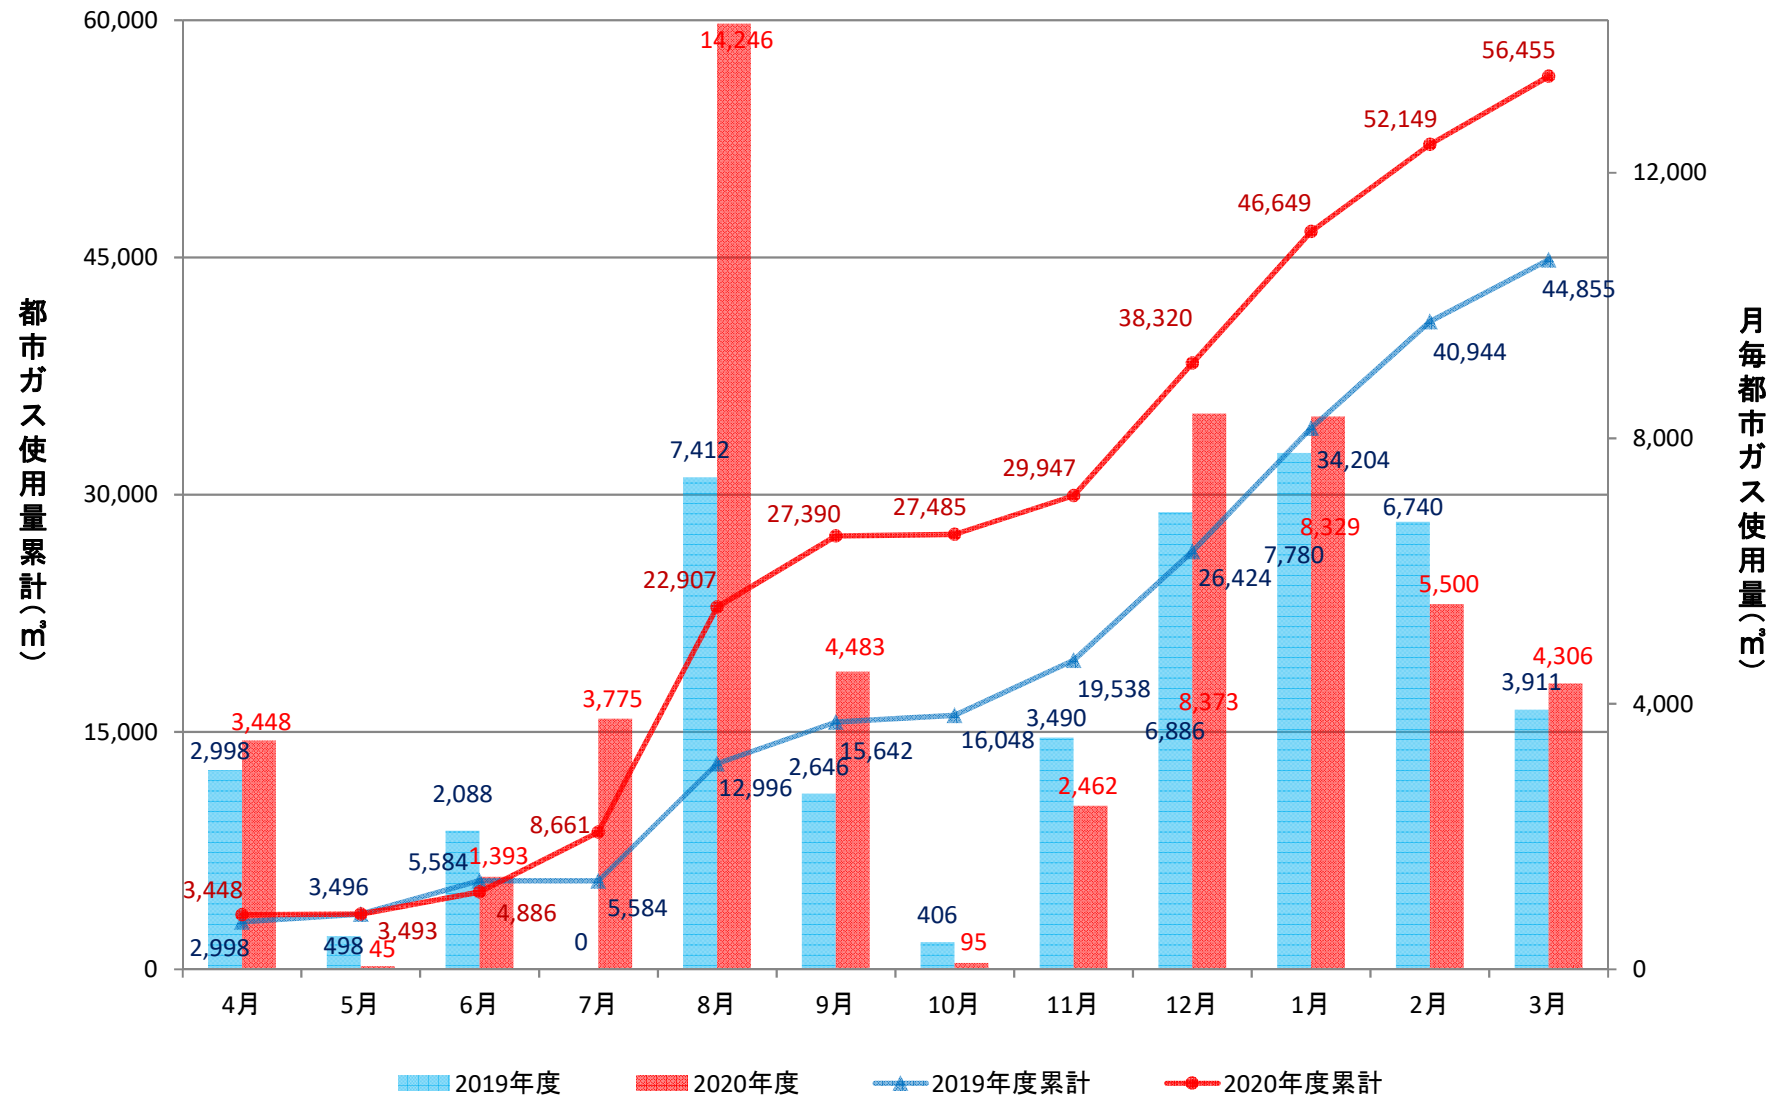

附属図書館(GHP+一般)