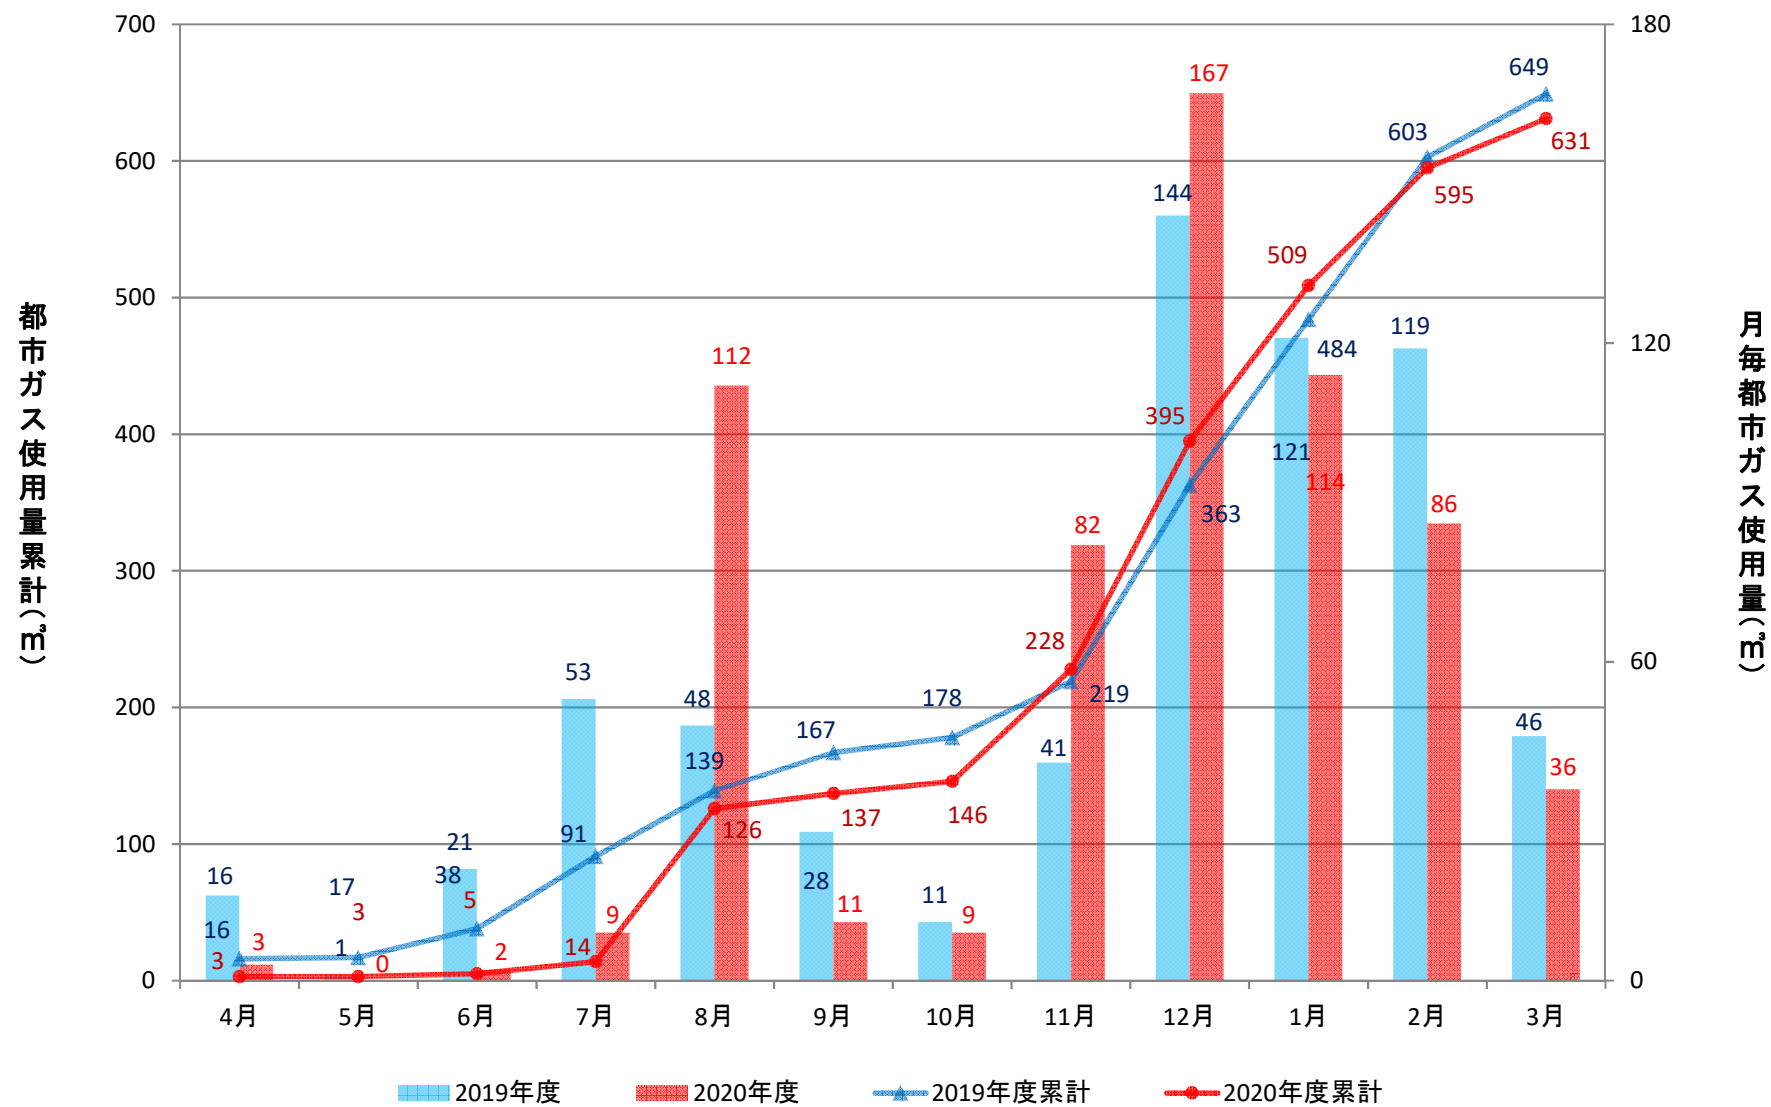

経済学部校舎(GHP)

経済学部演習棟(GHP)

経済学部講義棟(GHP)

総合研究棟(3~7階)(GHP)

総合研究棟(1~2階)(GHP)

本部庁舎、保健管理センター(GHP+一般)

学生支援・地域連携交流プラザ、警備員室(GHP+一般)

第2体育館(GHP)