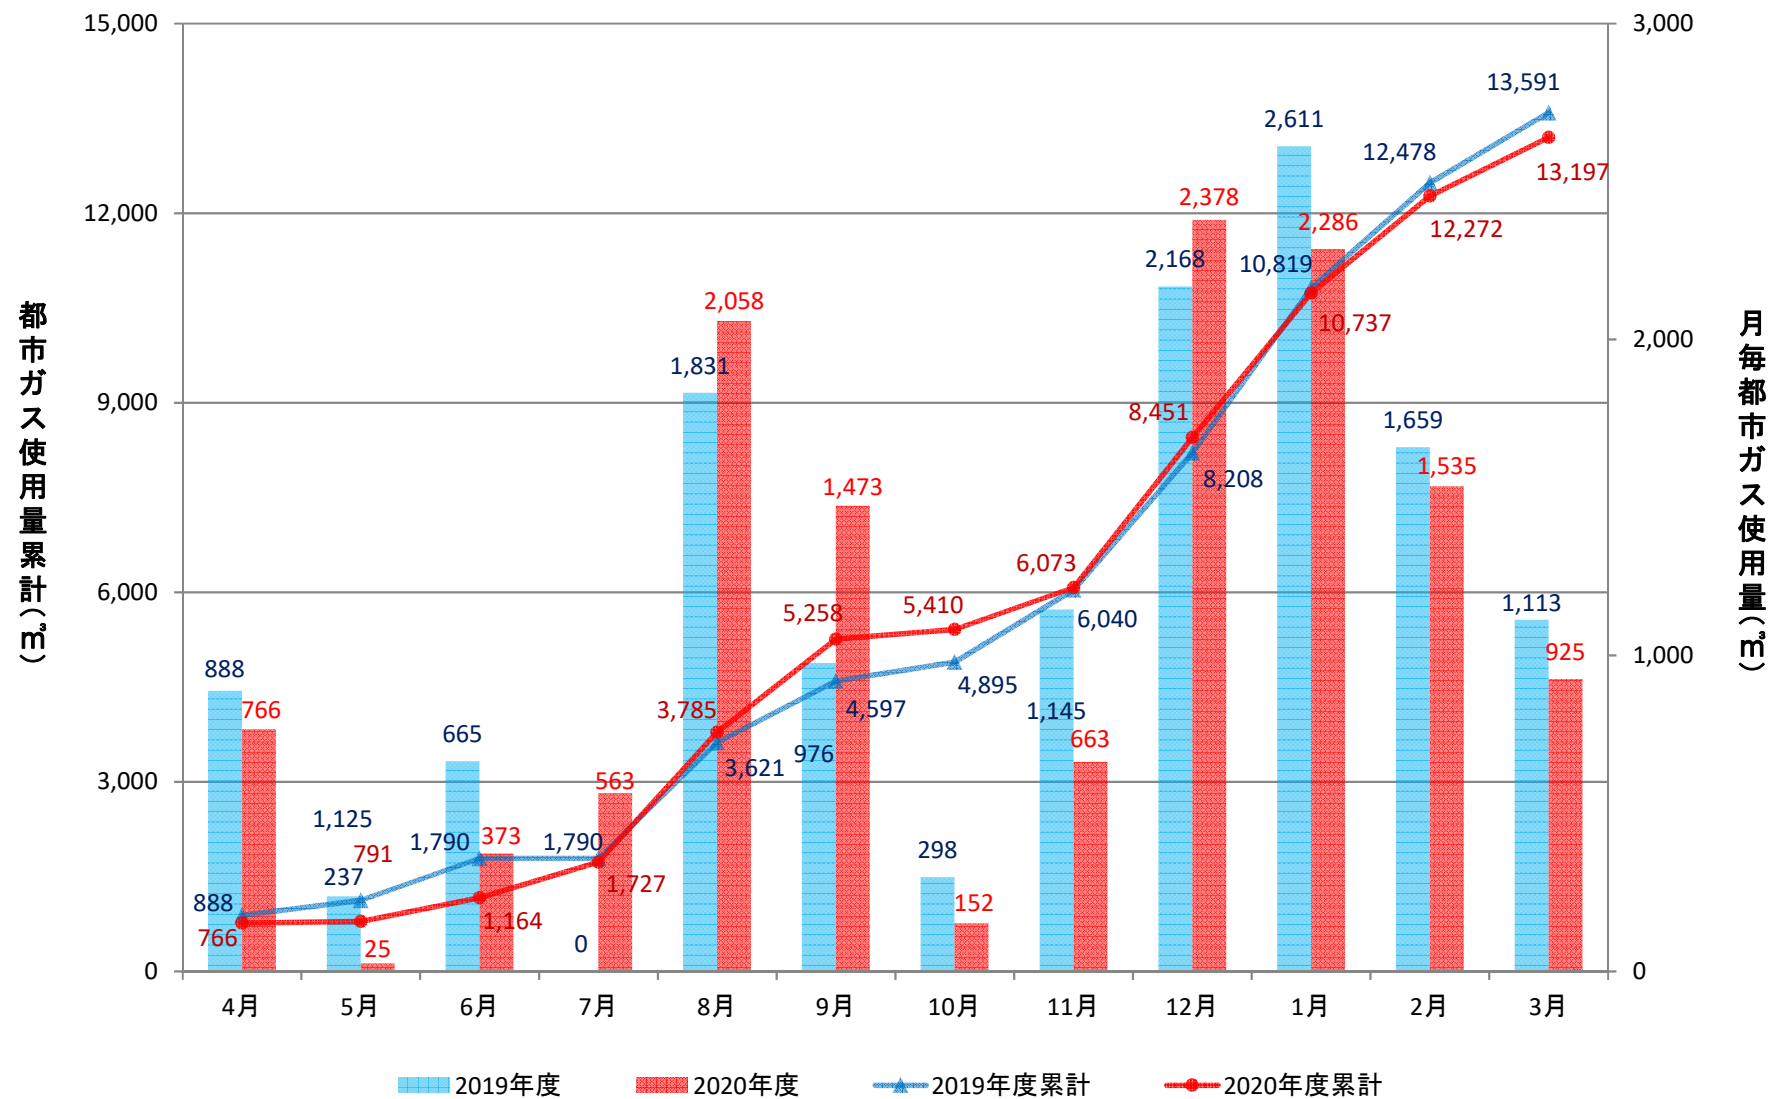

人文学部校舎(GHP)