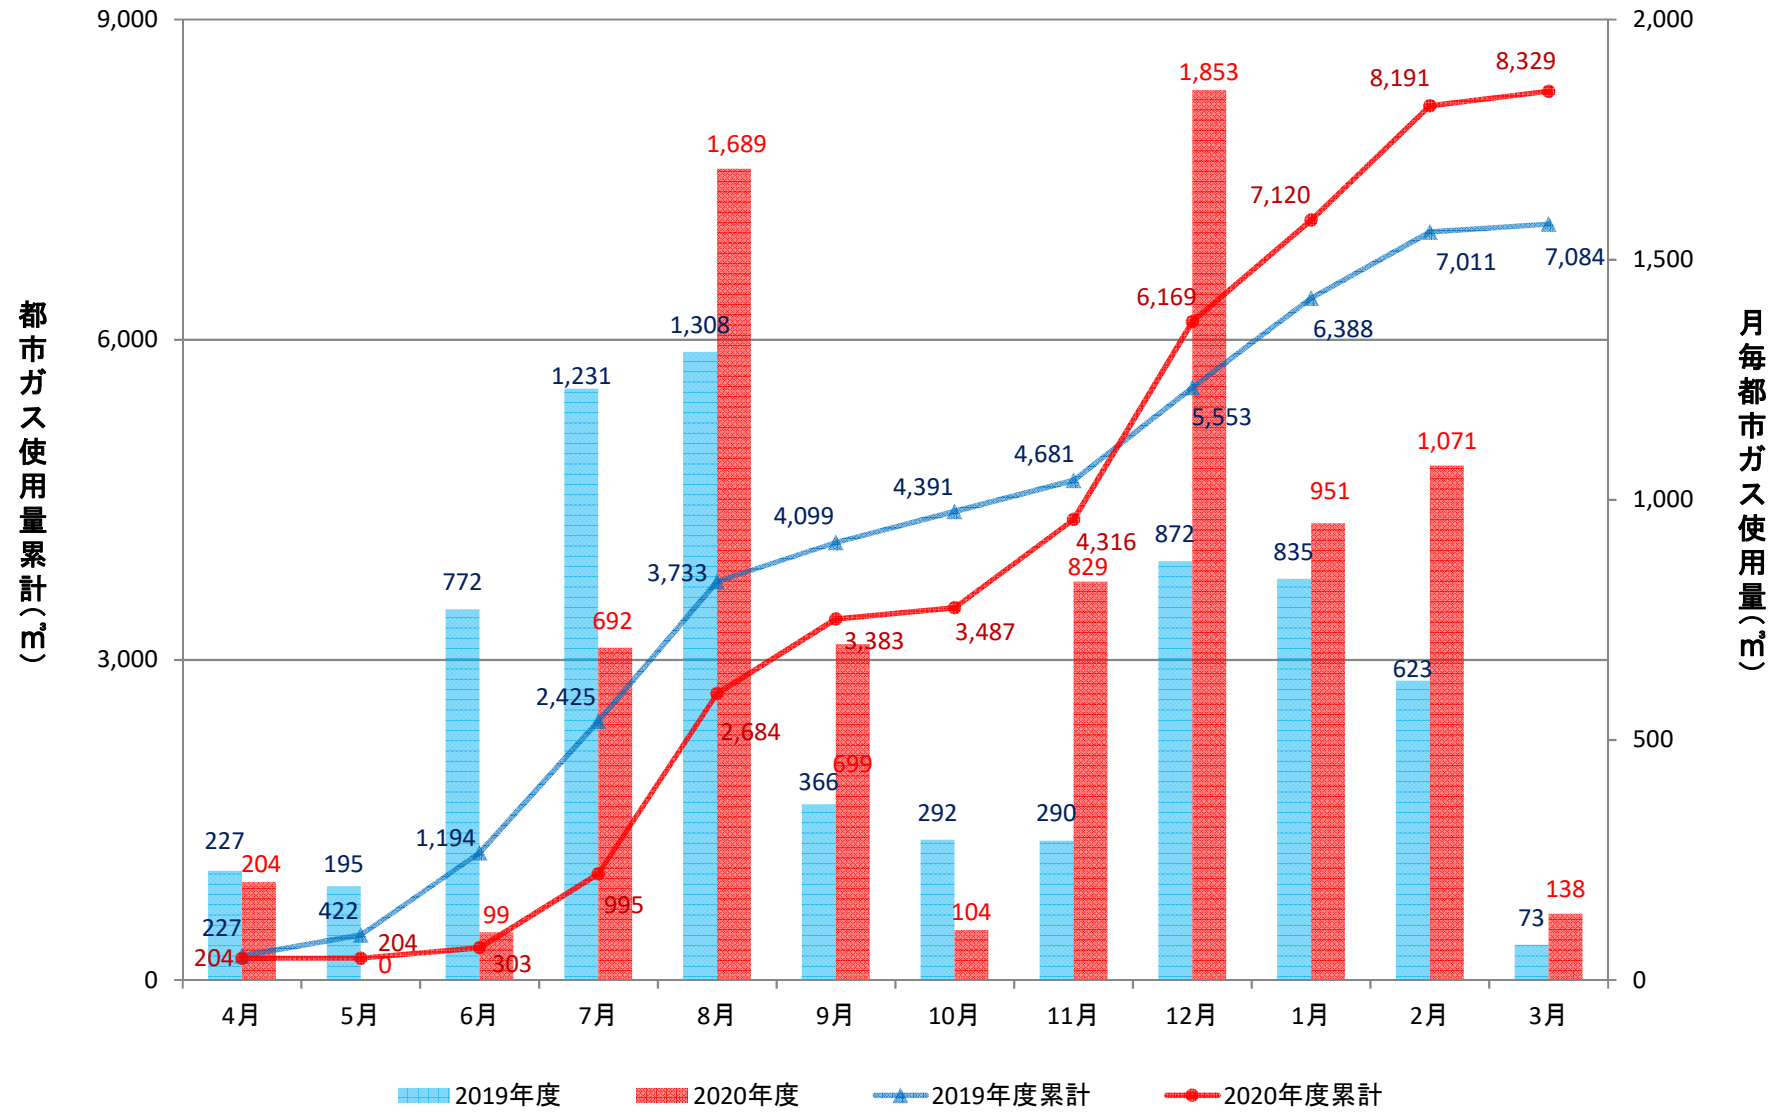

経済学部校舎(GHP)

経済学部演習棟(GHP)

経済学部講義棟(GHP)

総合研究棟(3~7階)(GHP)

総合研究棟(1~2階)(GHP)

本部庁舎、保健管理センター(GHP+一般)

学生支援・地域連携交流プラザ、警備員室(GHP+一般)

第2体育館(GHP)