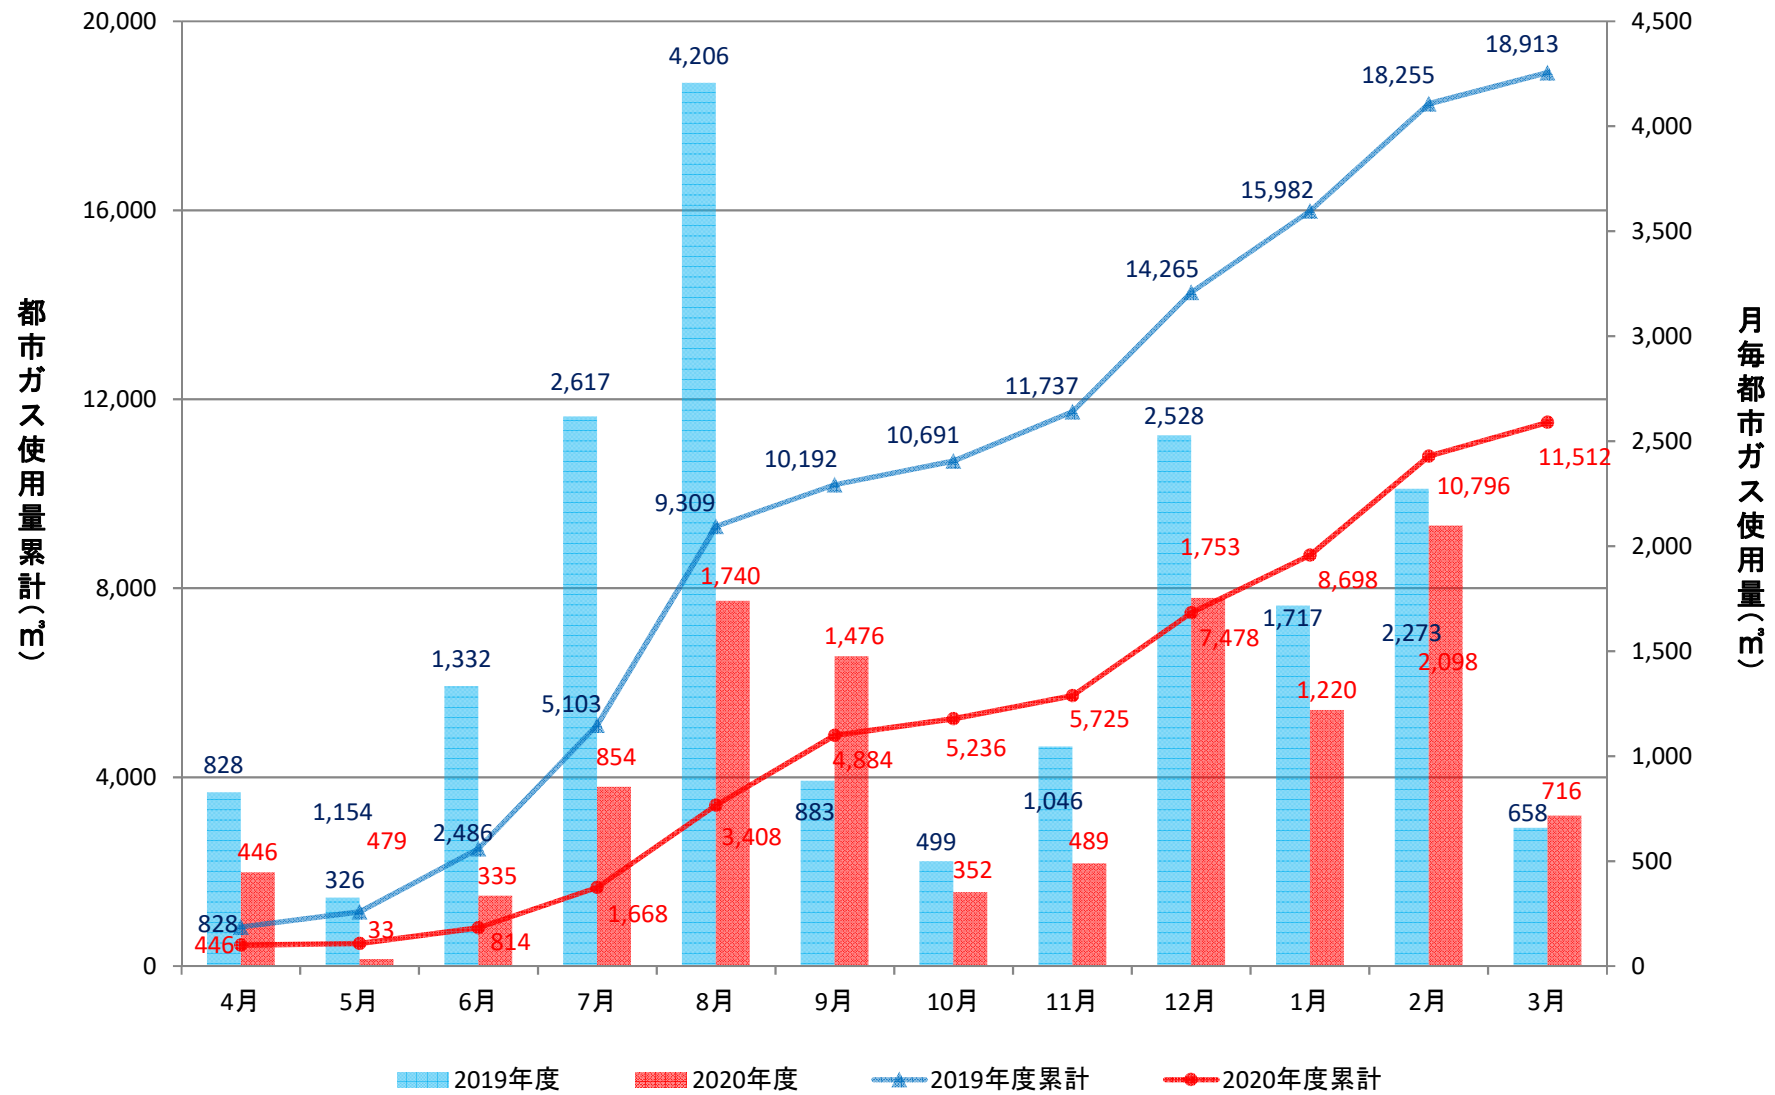

理学部2号館(水素研側)(GHP)

工学部共通講義棟(GHP)

工学部電子情報実験研究棟(GHP)

工学部大学院実験研究棟(GHP+一般)

工学部総合教育研究棟(工学系)(GHP)

看護学科研究棟(GHP+一般)

医薬学部研究棟(GHP+一般)