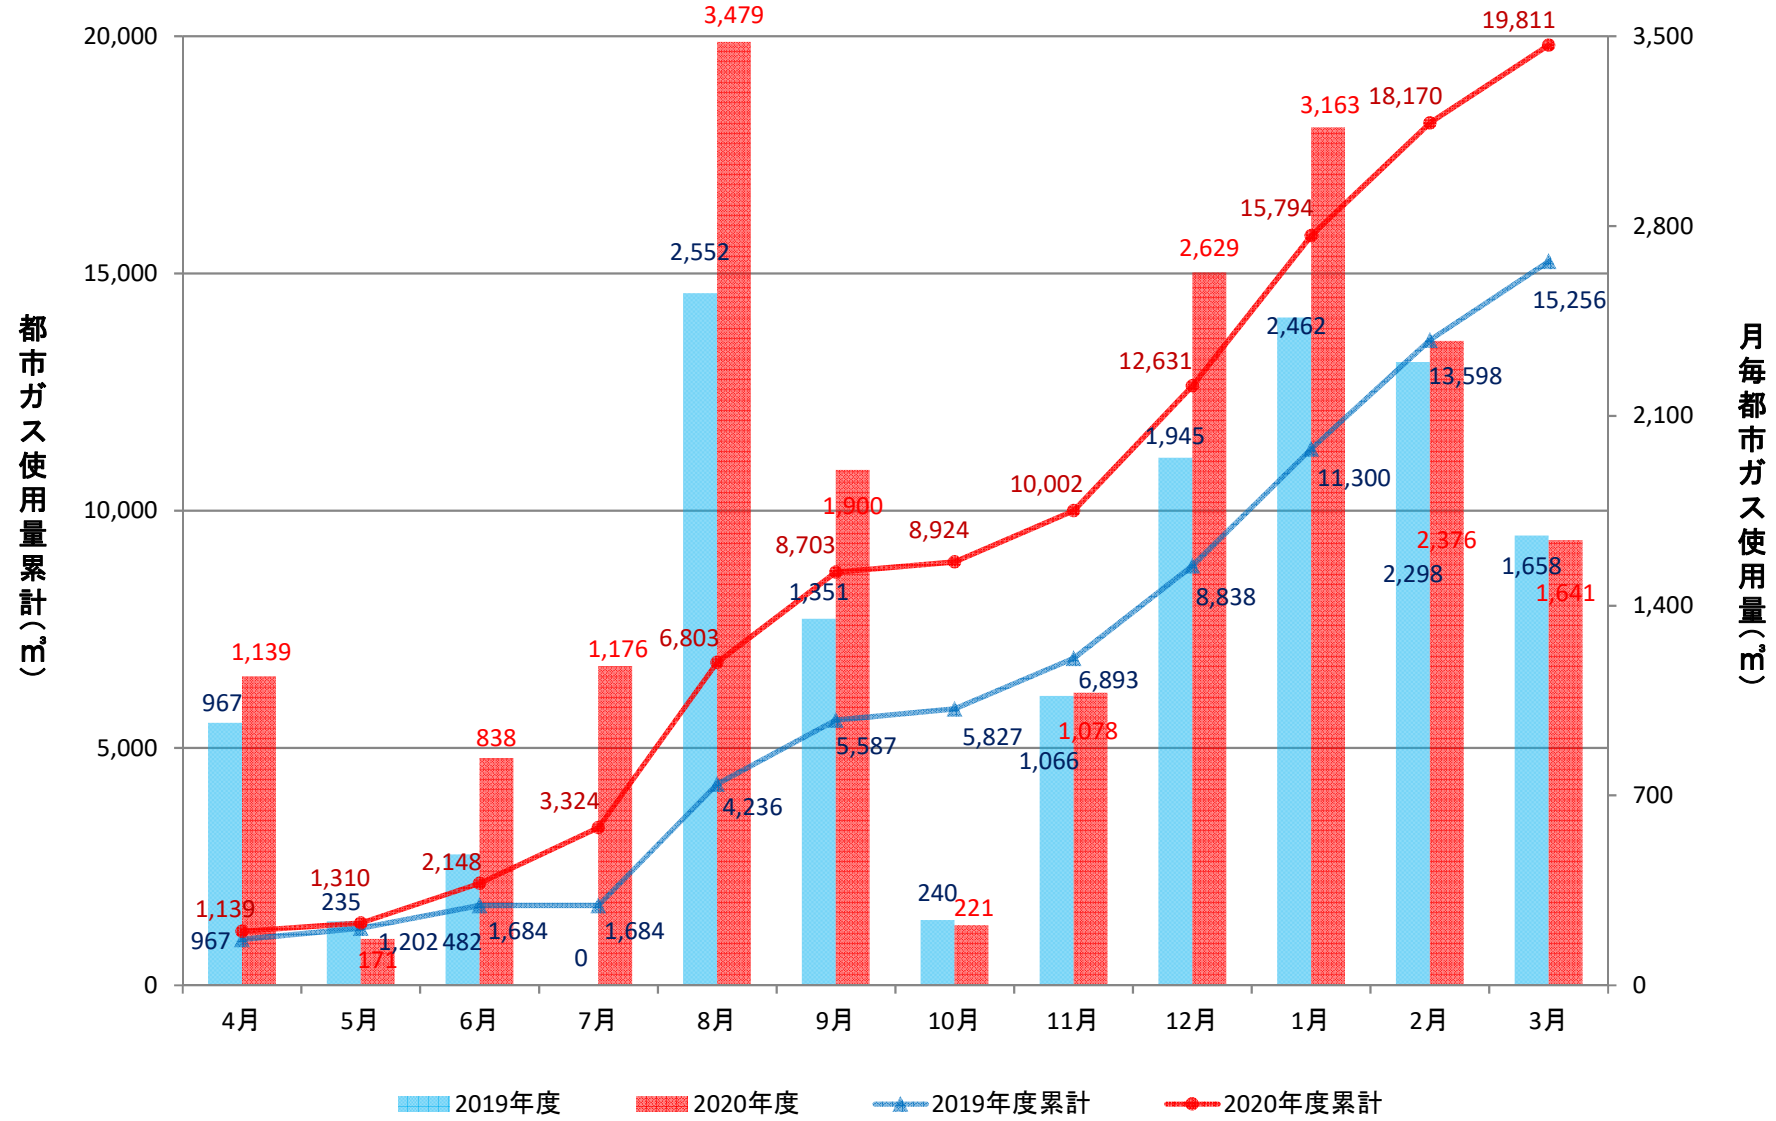

附属図書館(GHP+一般)

人文学部校舎(GHP)

放射性同位元素総合実験室(GHP+一般)

理学部2号館(ゆりの木通側)(GHP)

理学部1号館(増築)(GHP)

理学部1号館(A、B棟)(GHP)

理学部1号館(CE棟)(GHP)

理学部1号館(D棟)(GHP)