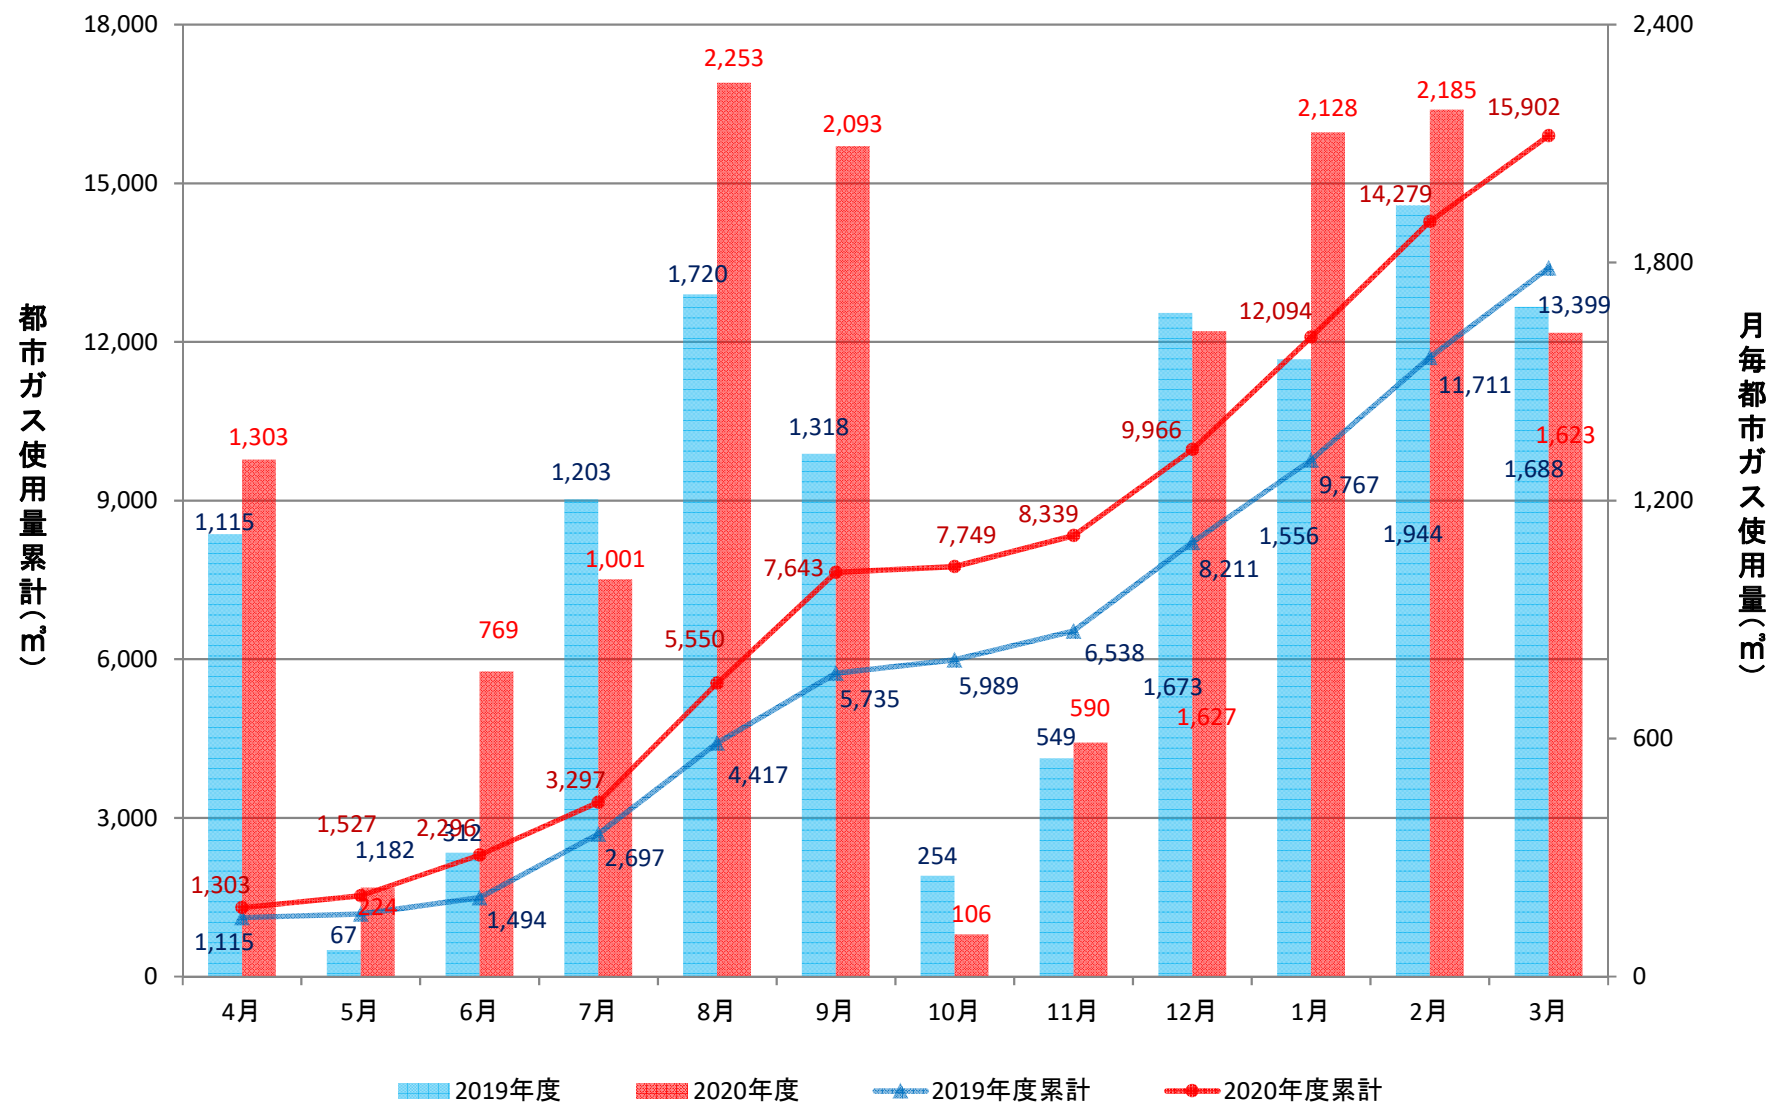

経済学部校舎(GHP)

経済学部演習棟(GHP)

経済学部講義棟(GHP)

総合研究棟(3~7階)(GHP)

総合研究棟(1~2階)(GHP)

本部庁舎、保健管理センター(GHP+一般)

学生支援・地域連携交流プラザ、警備員室(GHP+一般)

第2体育館(GHP)