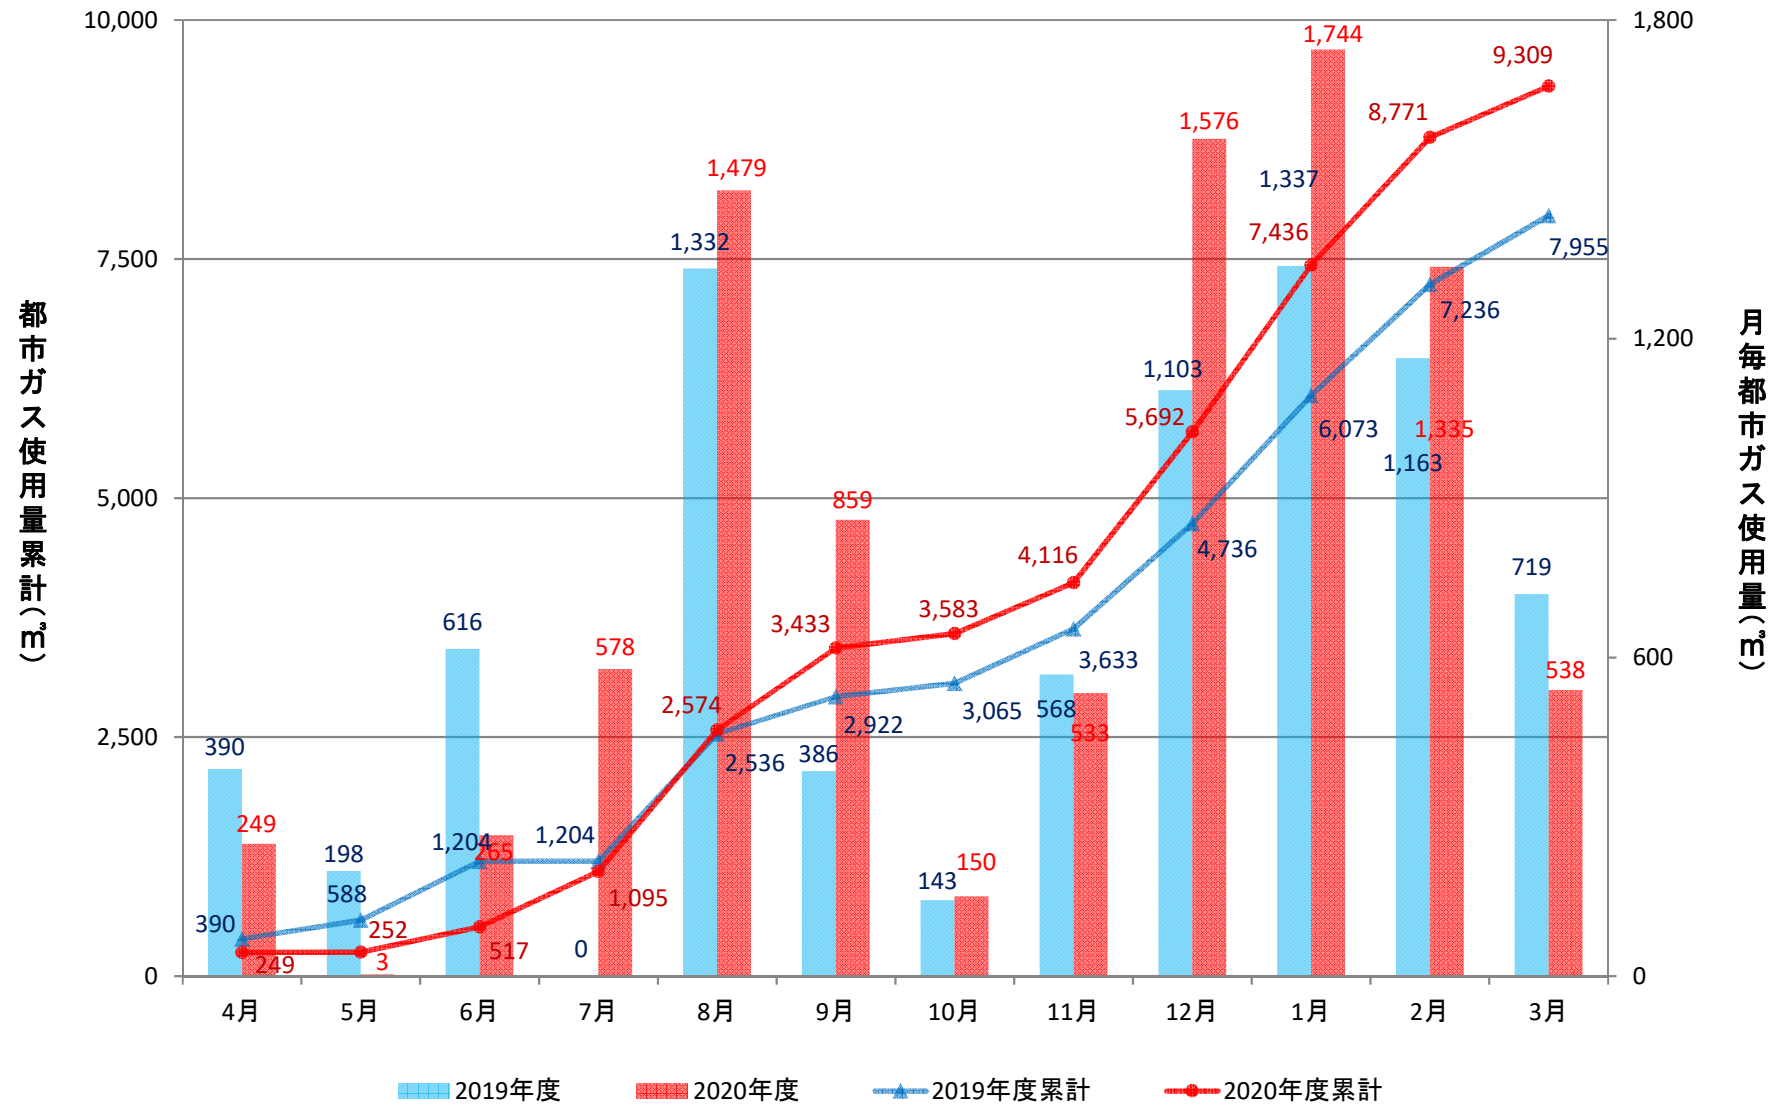

人間発達科学部第2棟(GHP+一般)