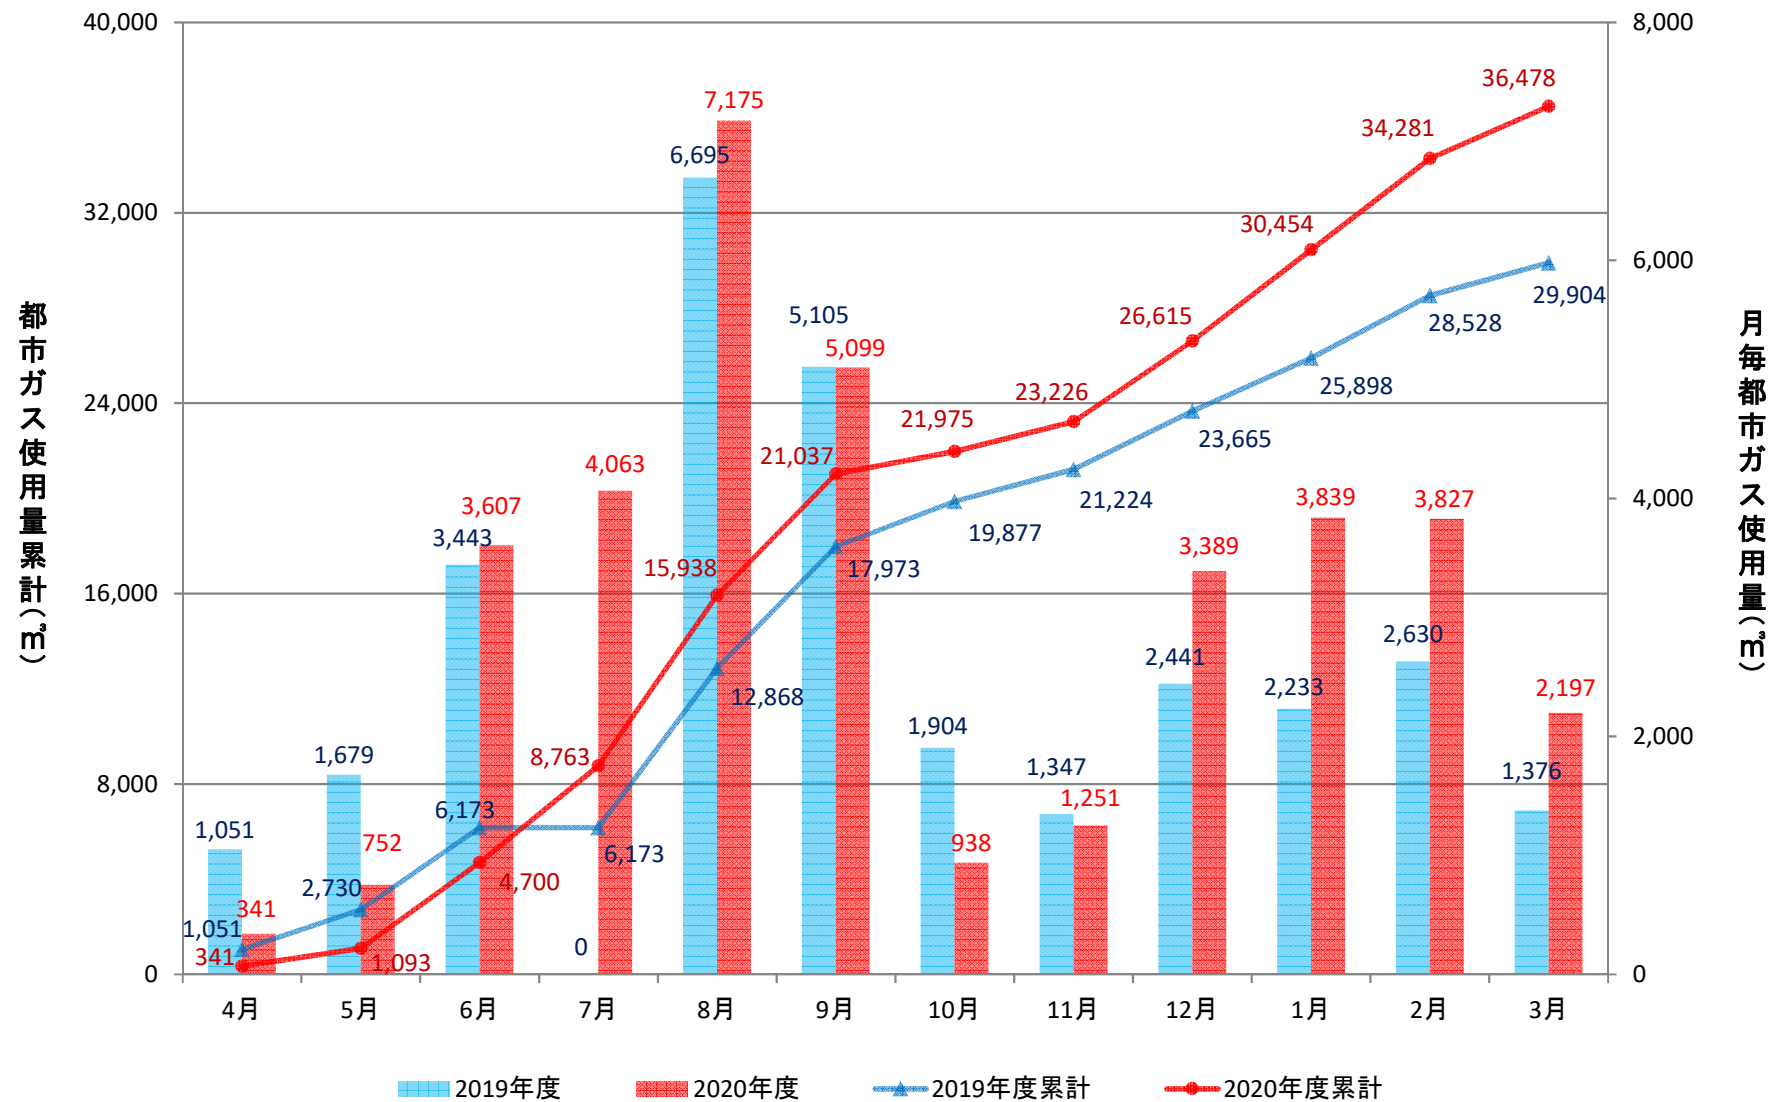

経済学部校舎(GHP)

経済学部演習棟(GHP)

経済学部講義棟(GHP)

総合研究棟(3~7階)(GHP)

総合研究棟(1~2階)(GHP)

本部庁舎、保健管理センター(GHP+一般)

学生支援・地域連携交流プラザ、警備員室(GHP+一般)

第2体育館(GHP)