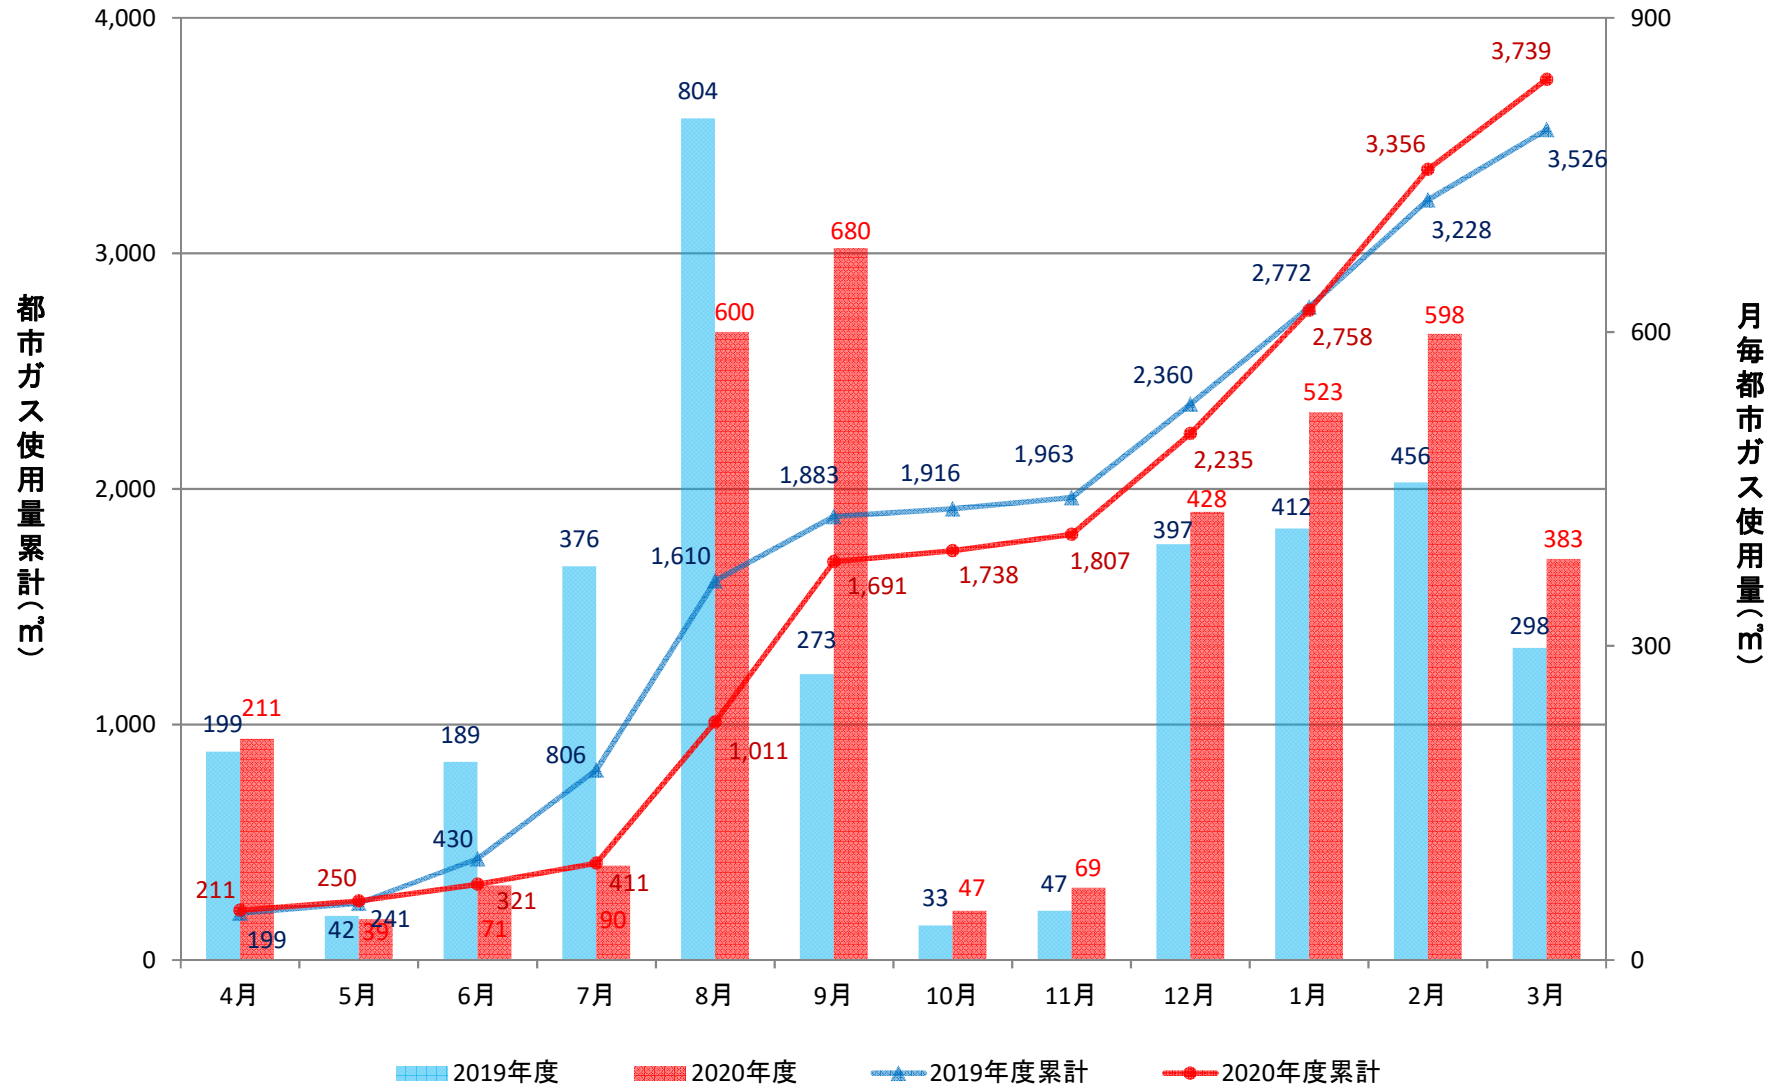

共通教育棟(A棟)(GHP)