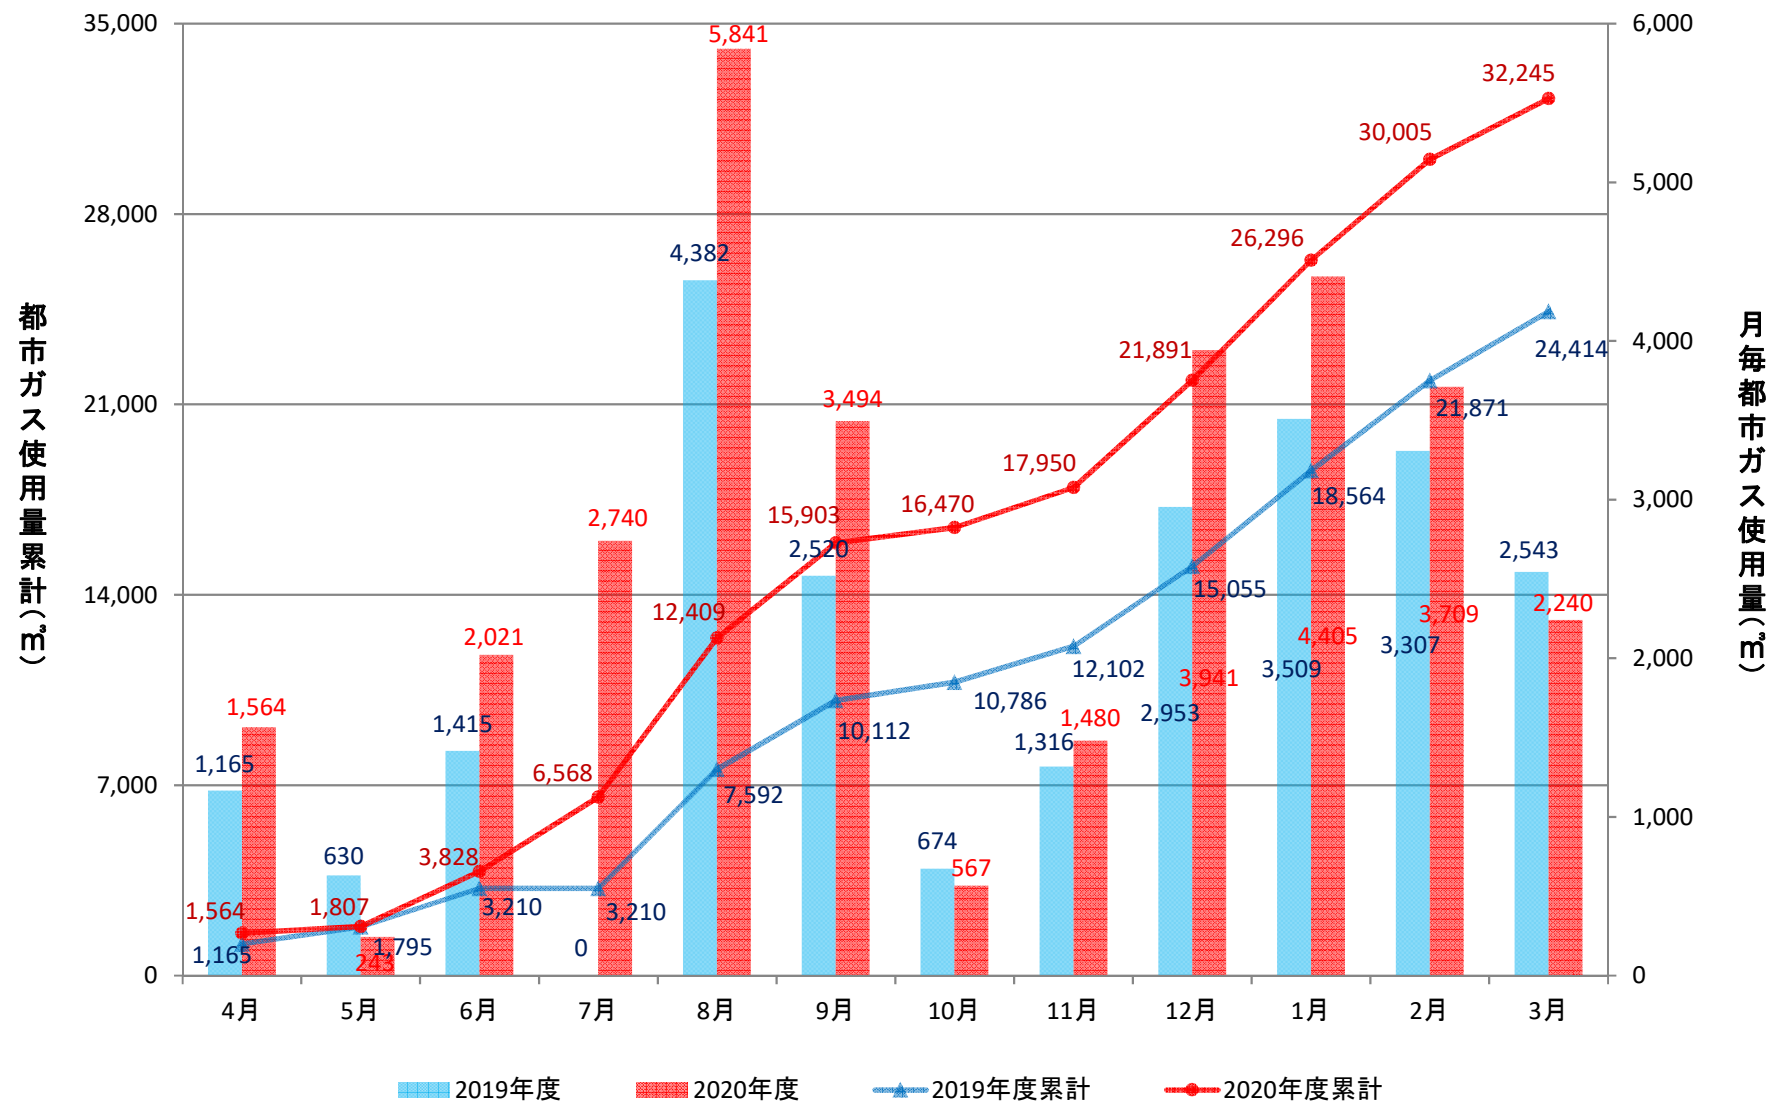

理学部2号館(水素研側)(GHP)