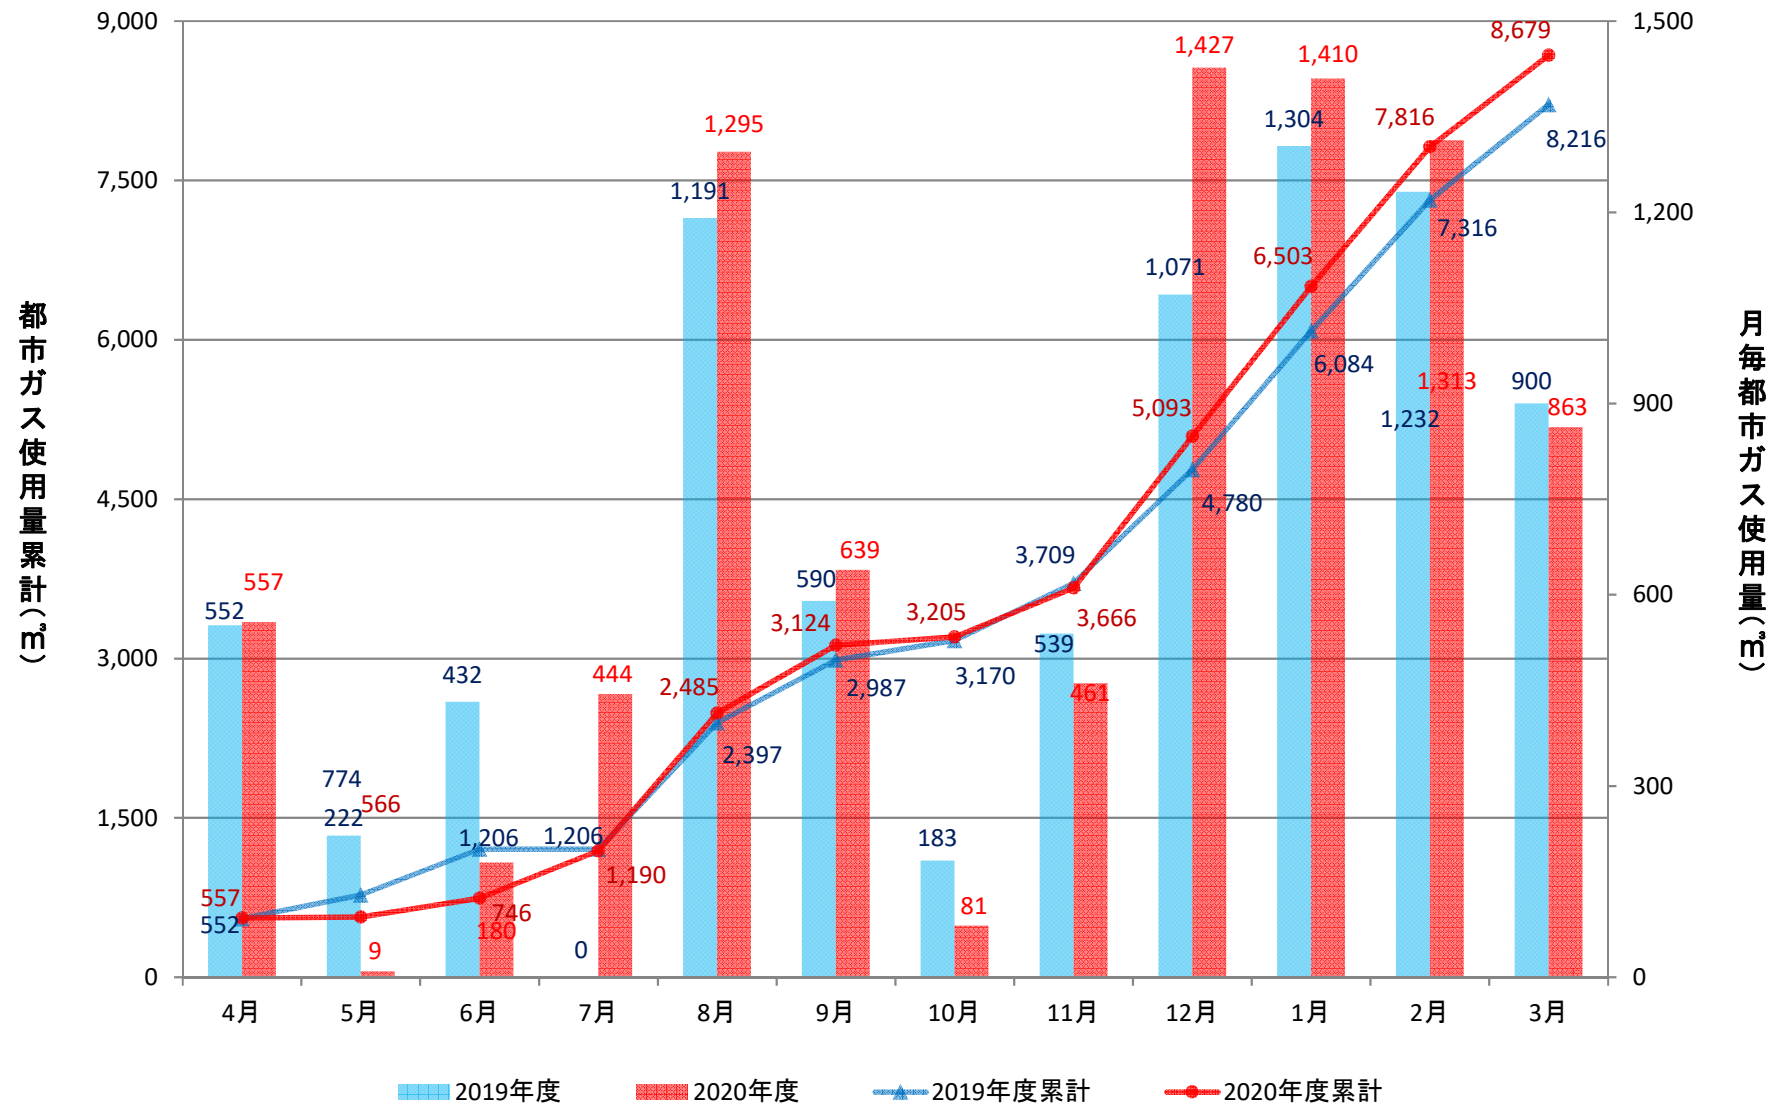

人間発達科学部第1棟(GHP)