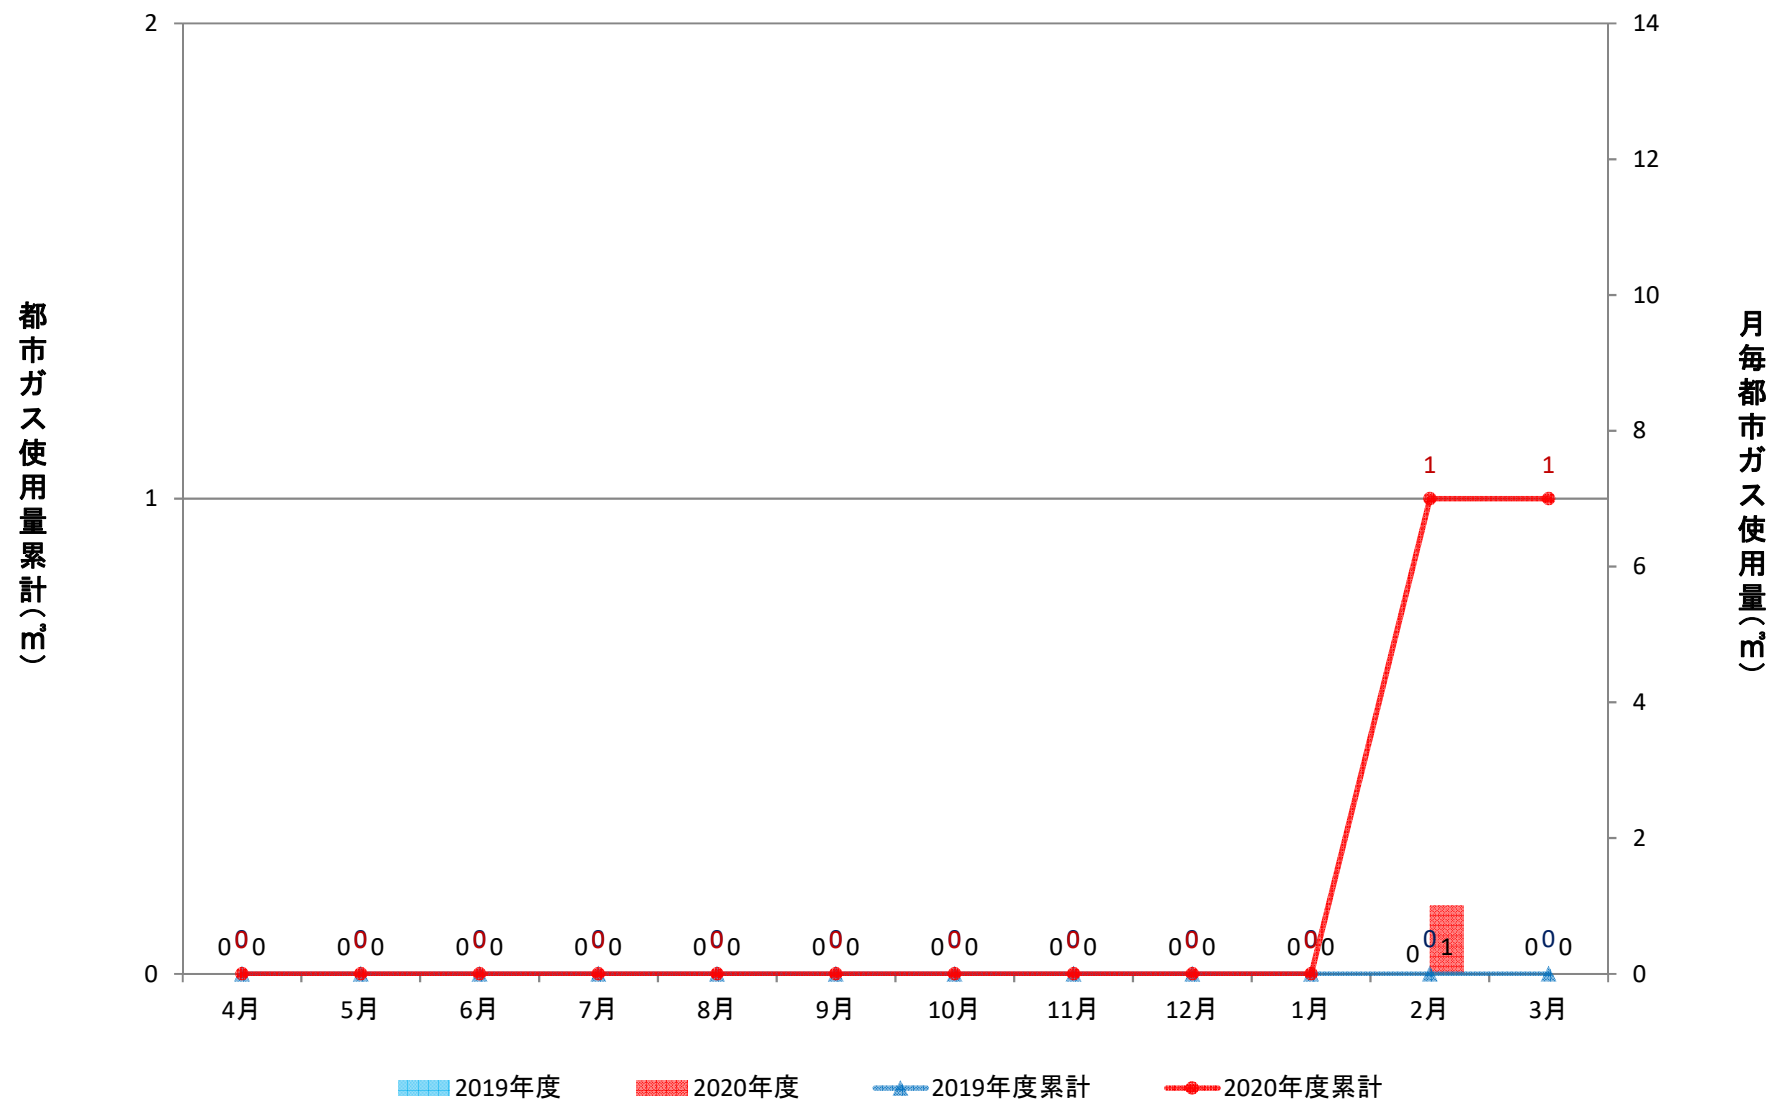

放射性同位元素総合実験室(GHP+一般)