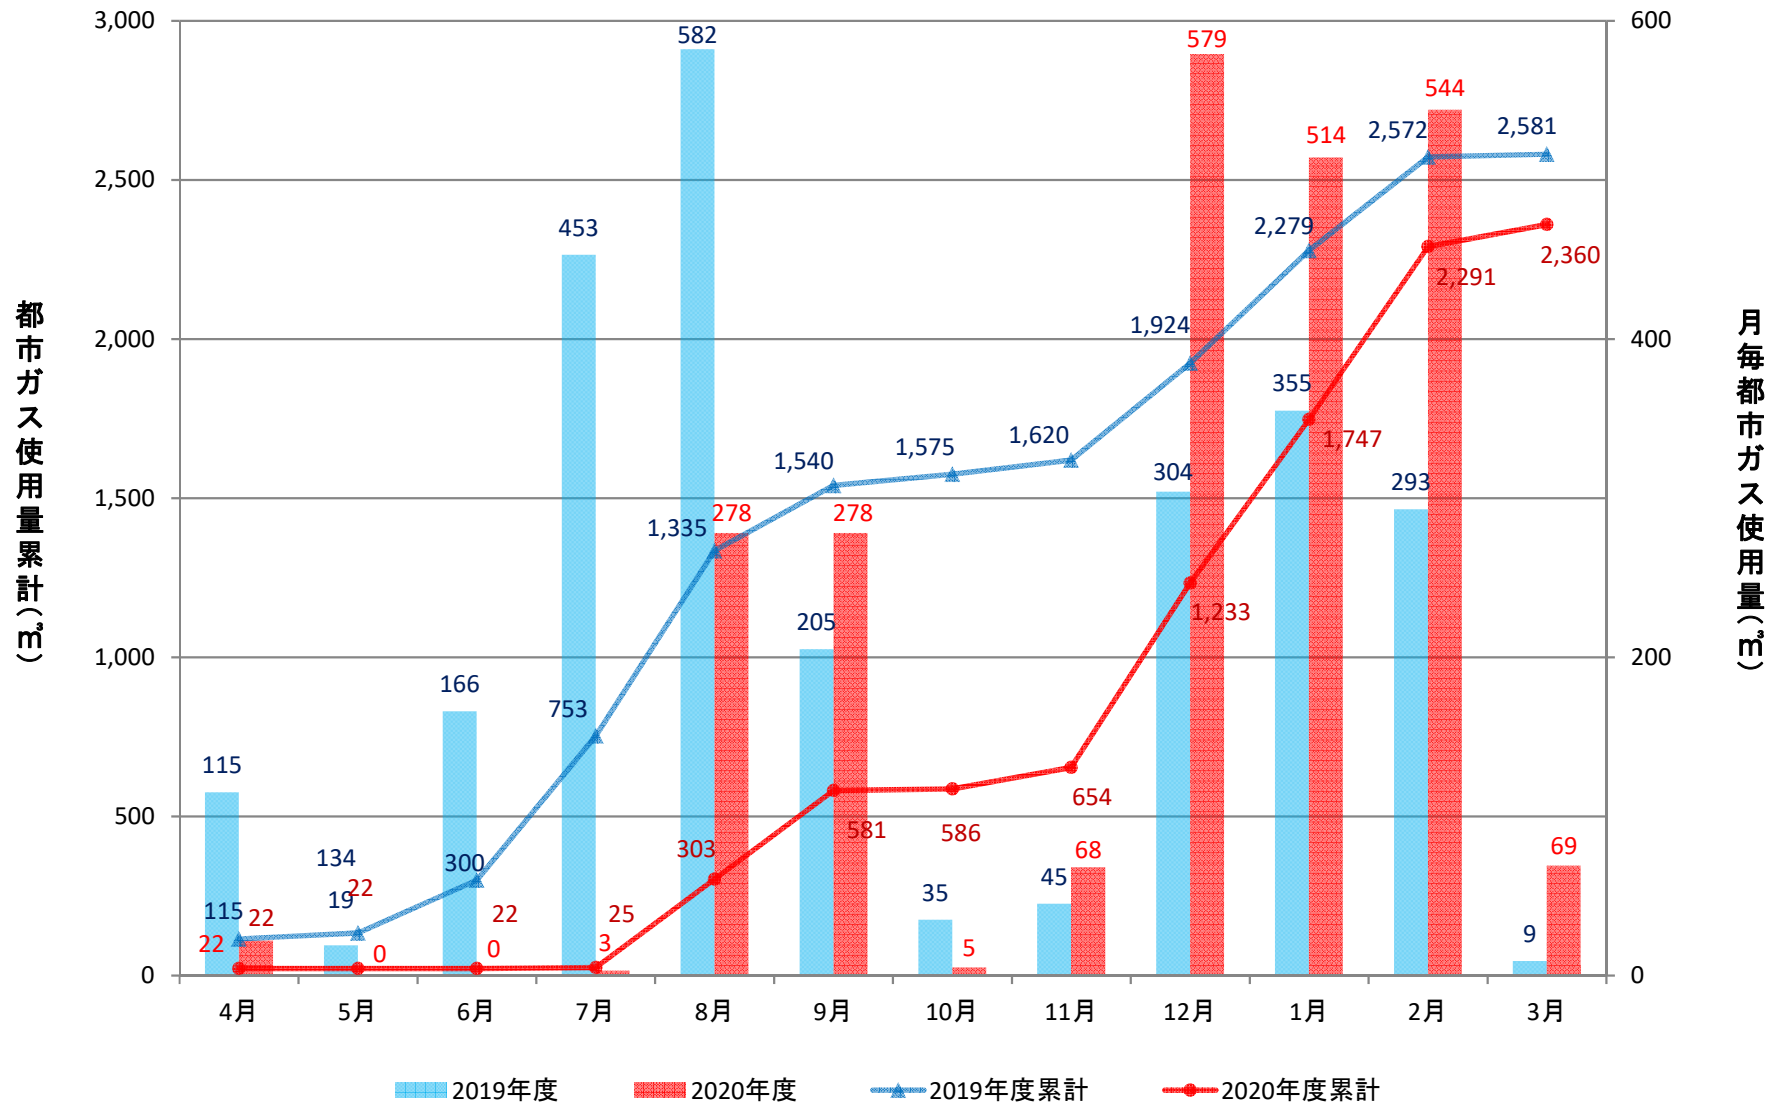

共通教育棟(D棟)(GHP)