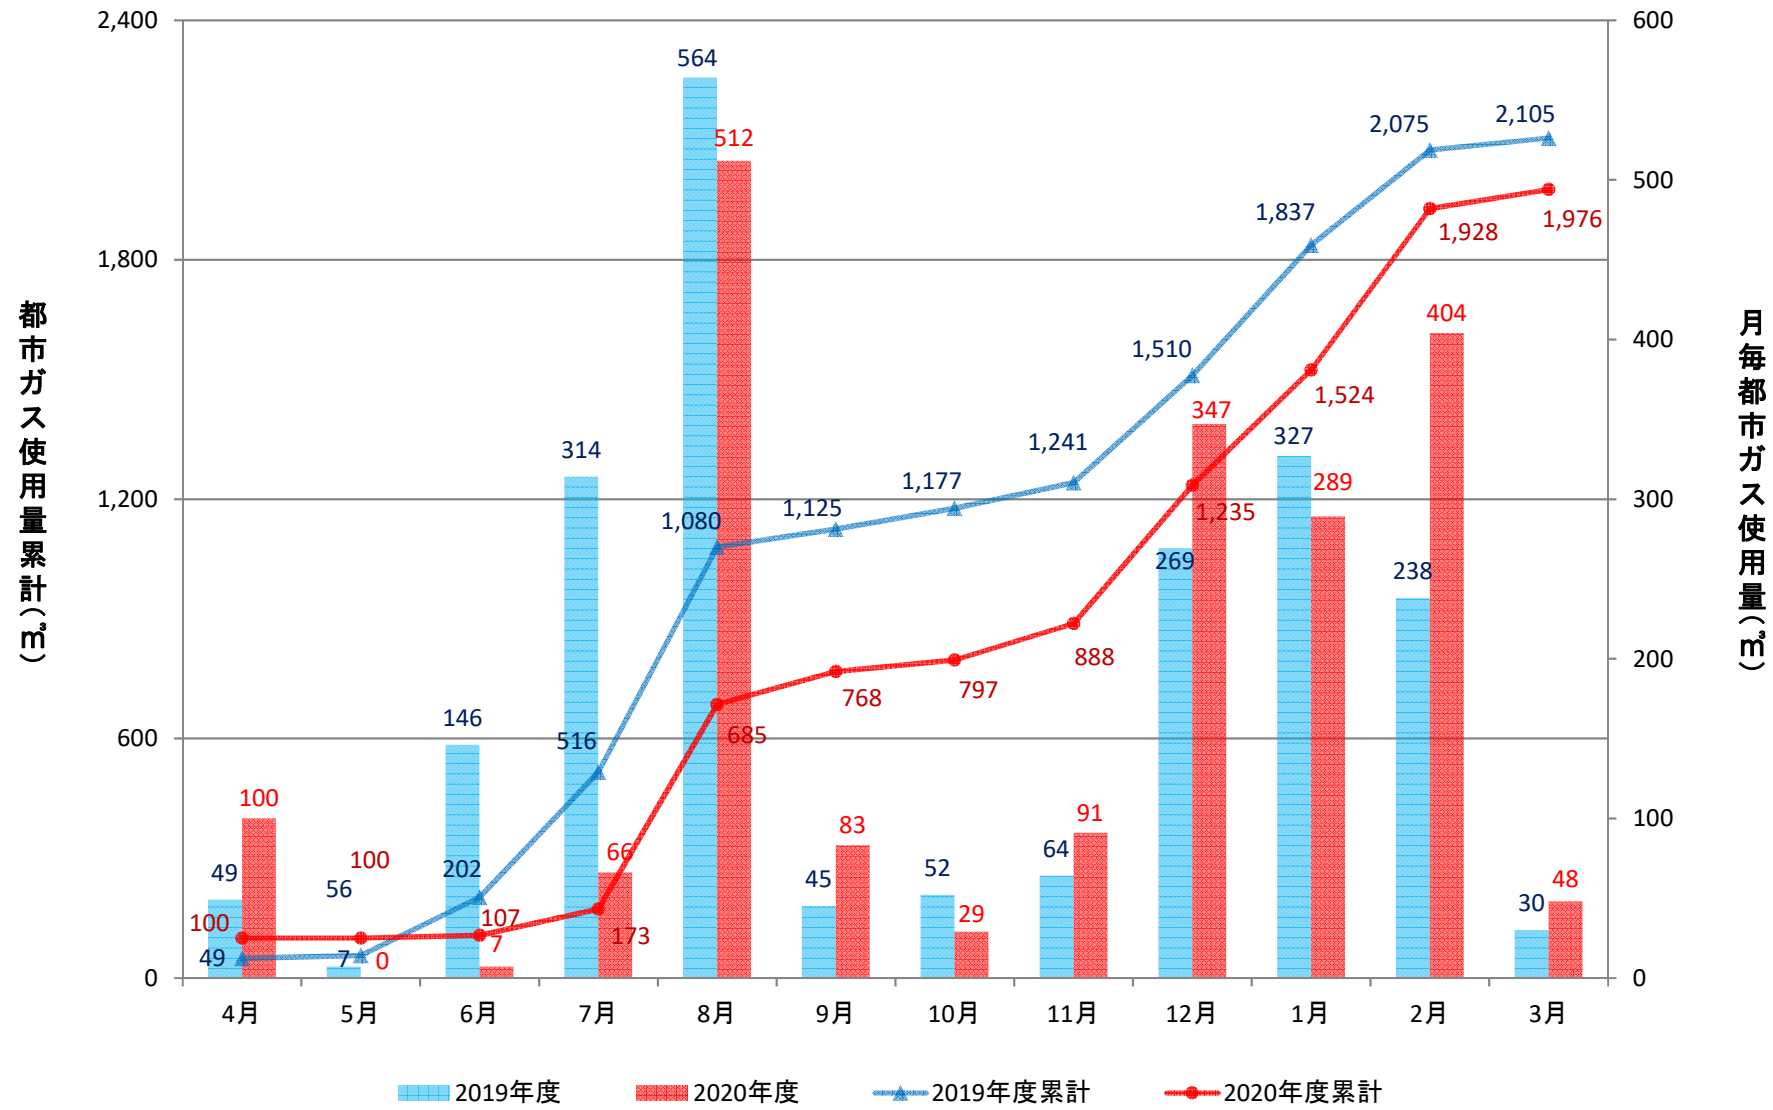

人間発達科学部第3棟(GHP)