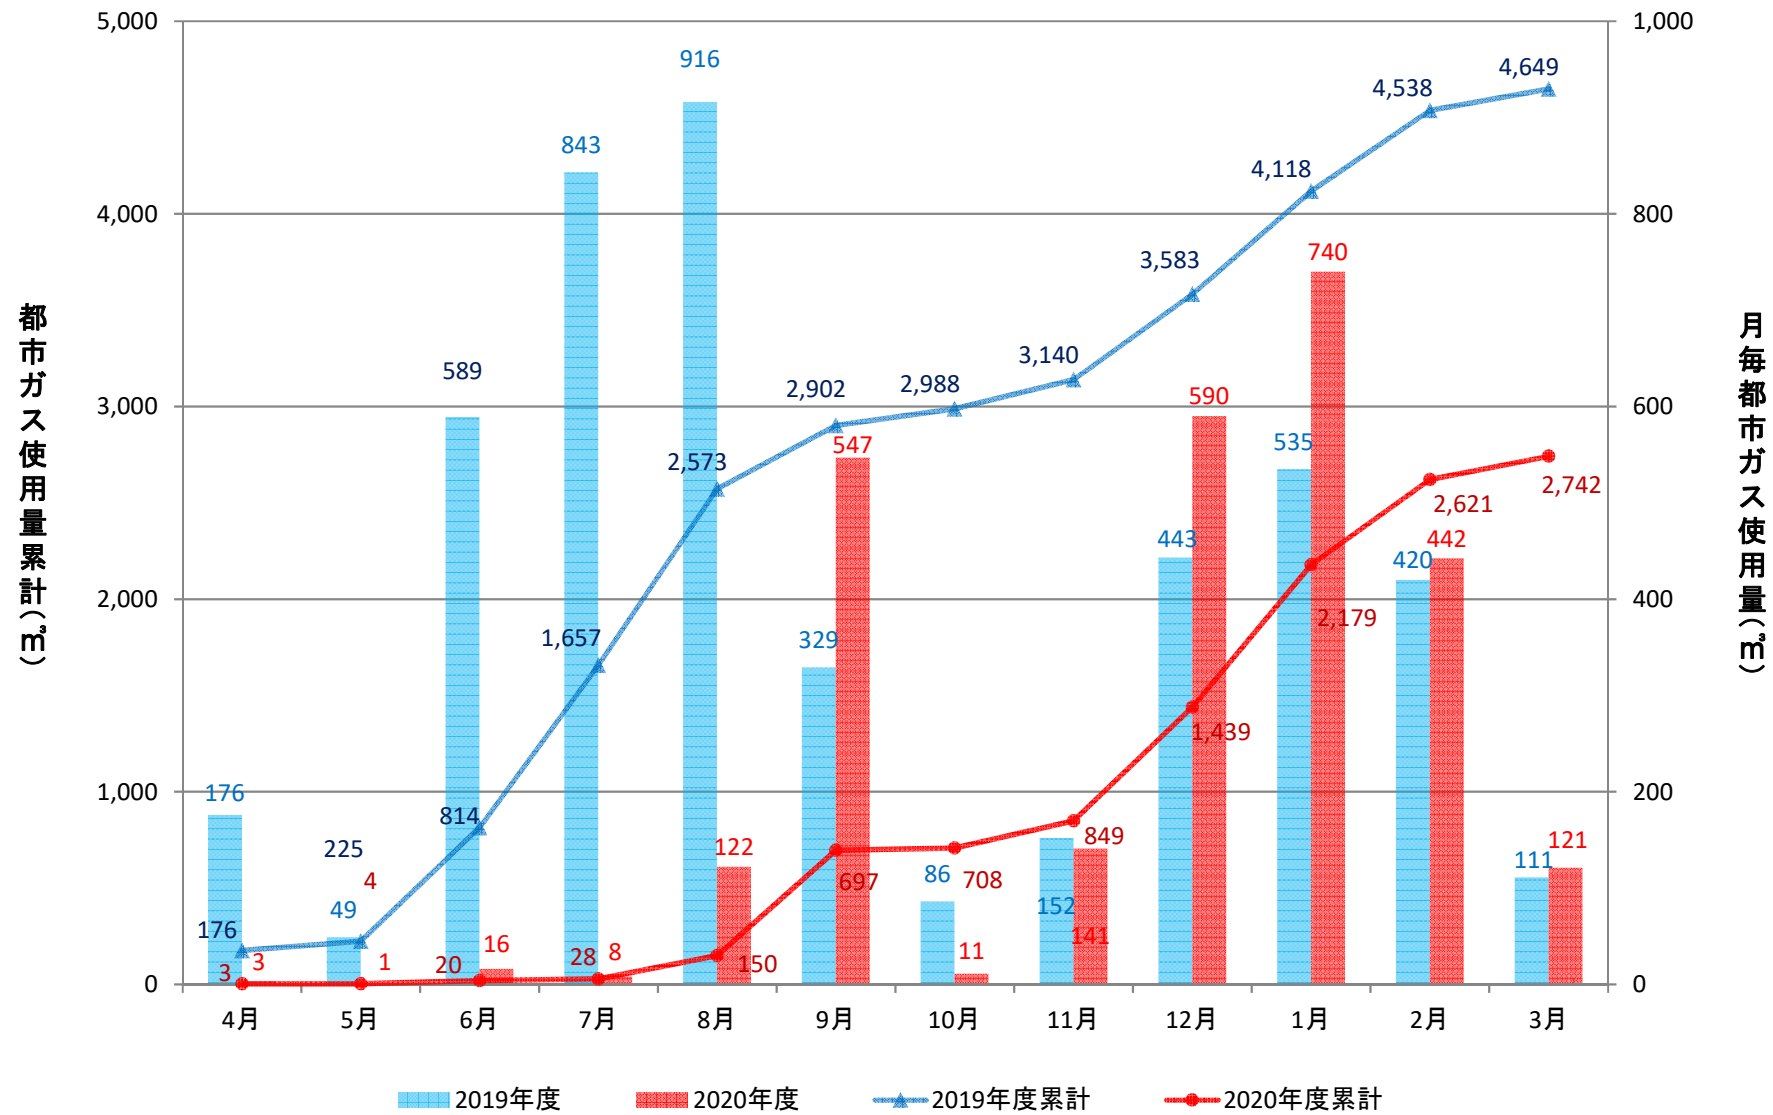

共通教育棟(E棟)(GHP)