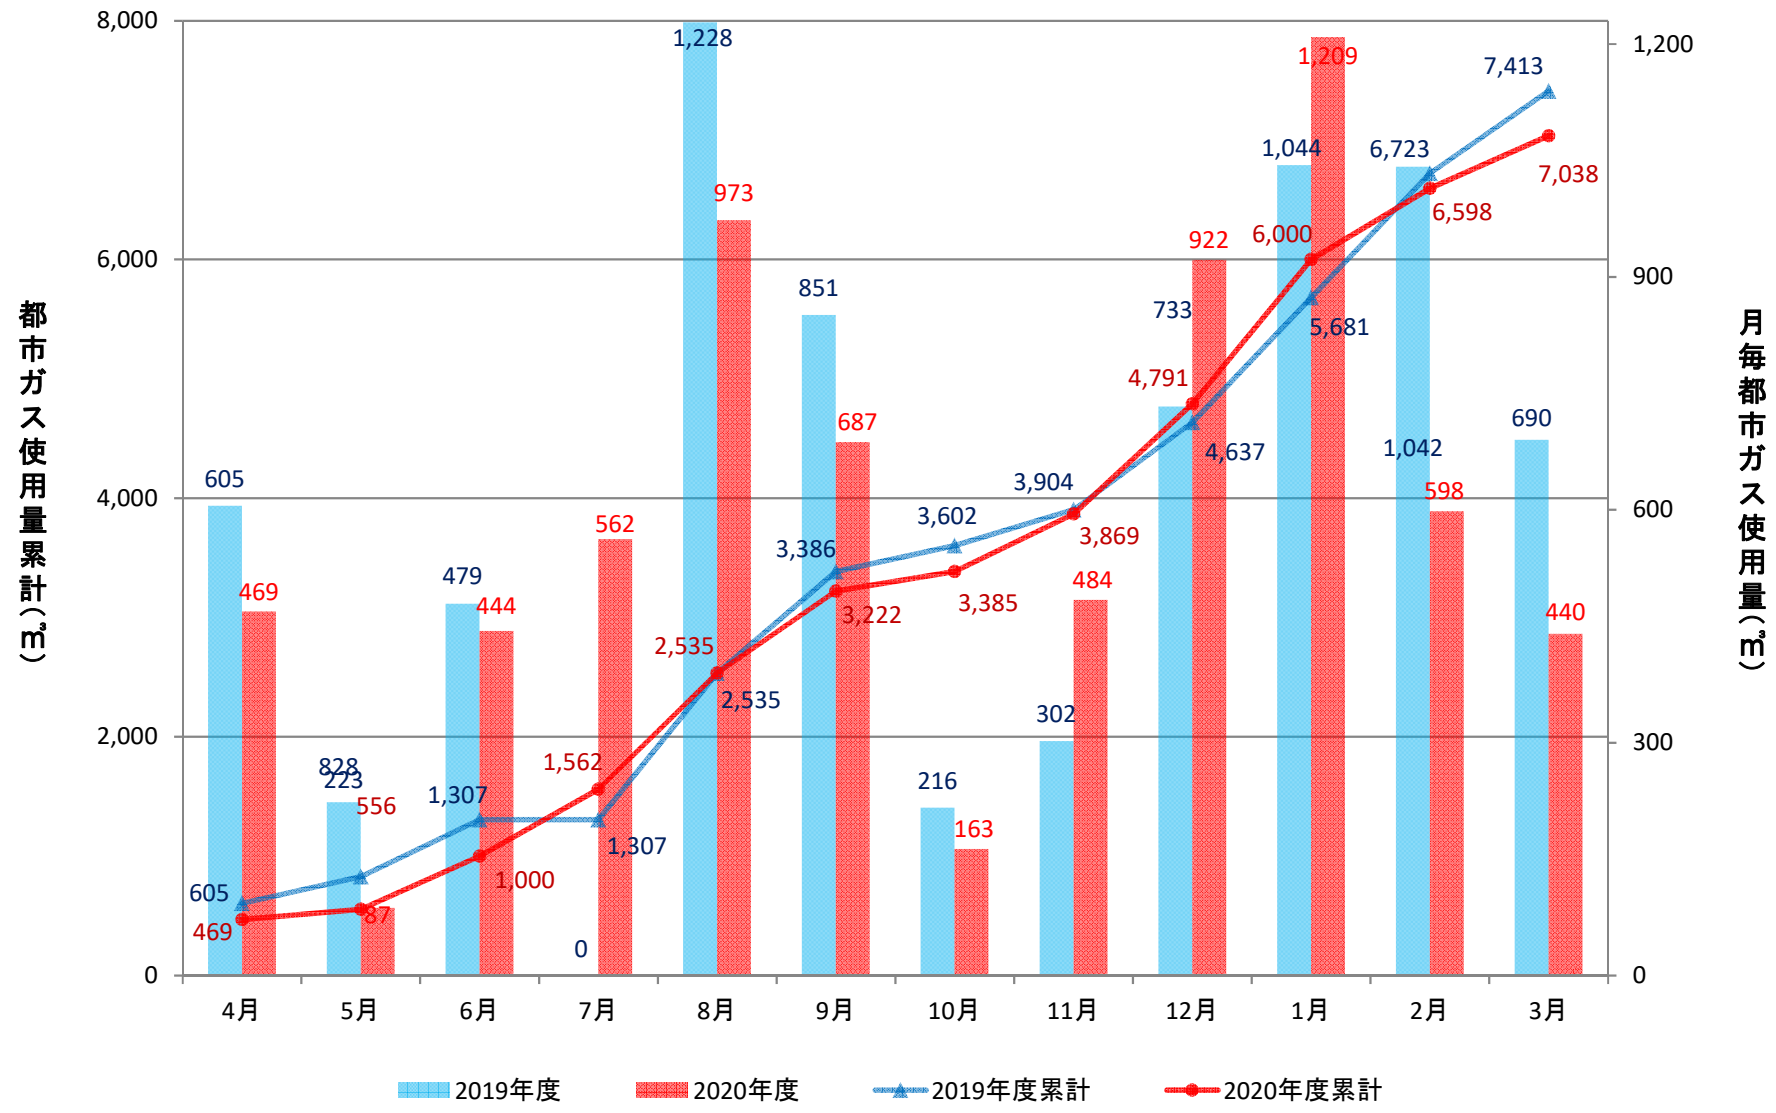

経済学部校舎(GHP)

経済学部演習棟(GHP)

経済学部講義棟(GHP)

総合研究棟(3~7階)(GHP)

総合研究棟(1~2階)(GHP)

本部庁舎、保健管理センター(GHP+一般)

学生支援・地域連携交流プラザ、警備員室(GHP+一般)

第2体育館(GHP)