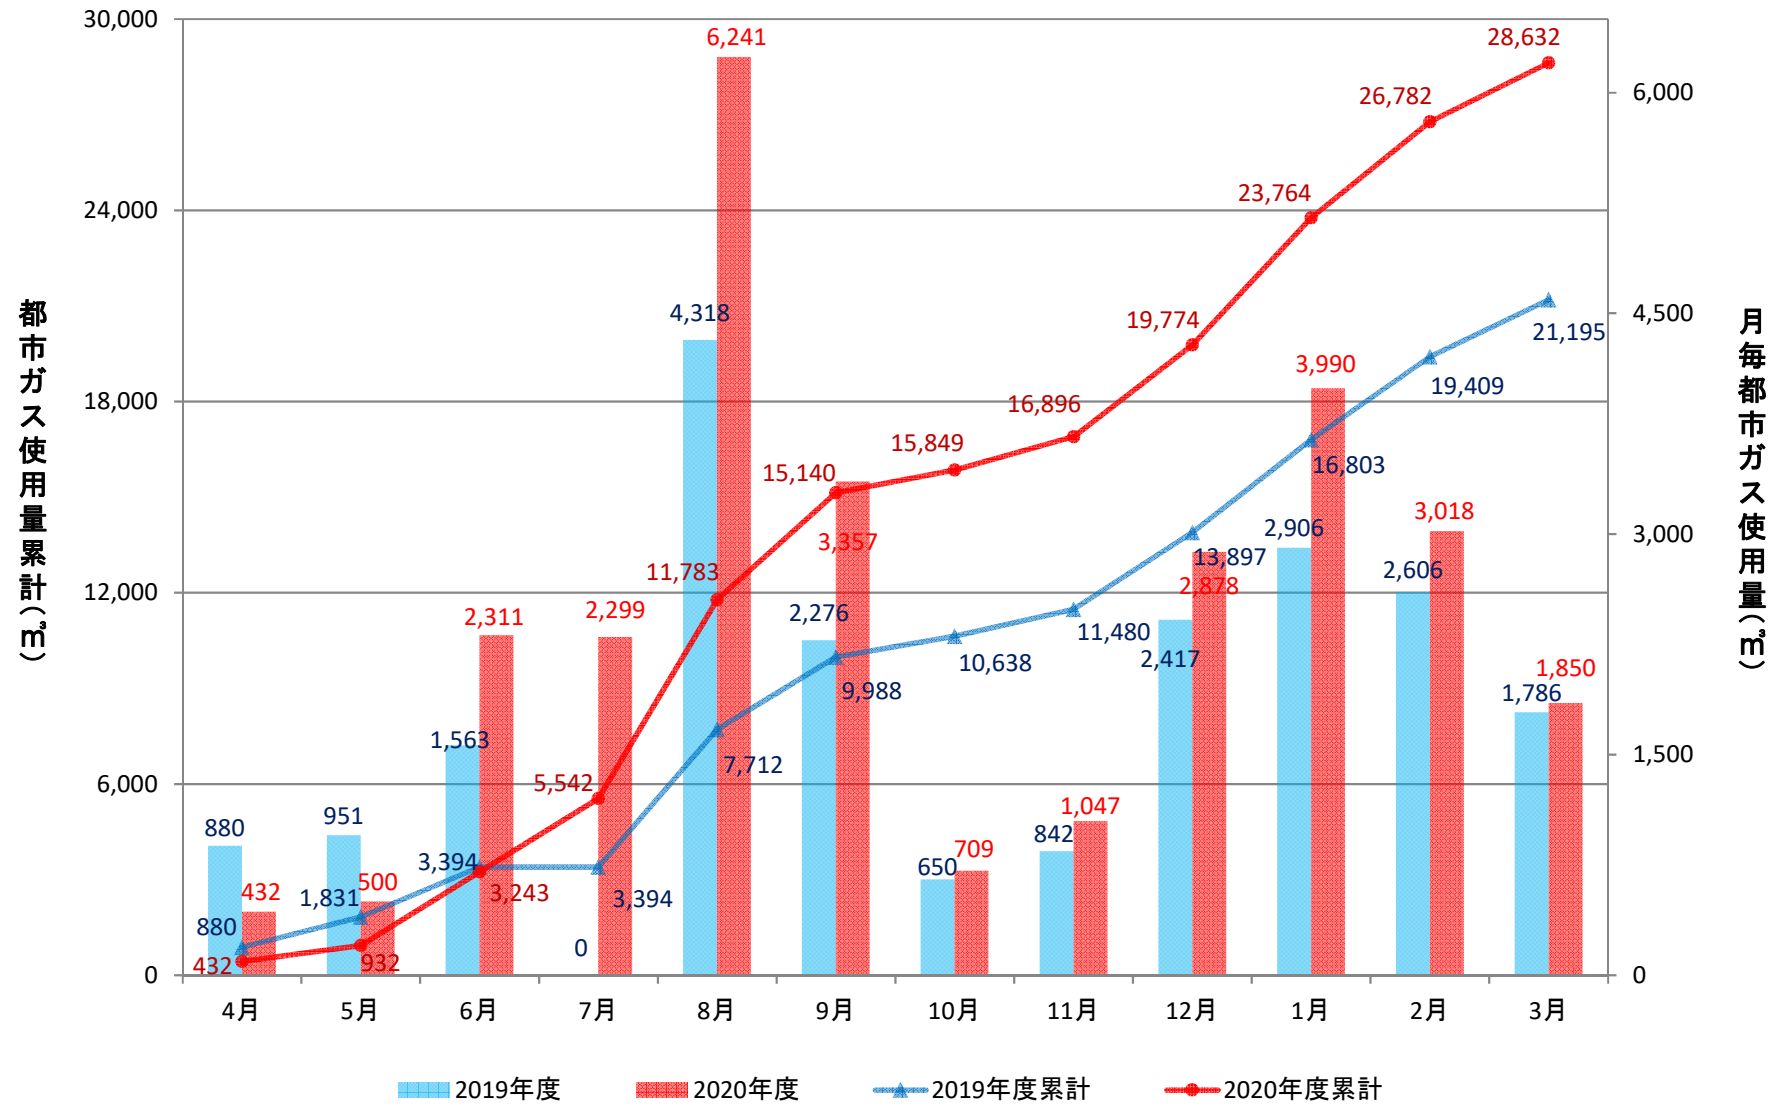

附属図書館(GHP+一般)

人文学部校舎(GHP)

放射性同位元素総合実験室(GHP+一般)

理学部2号館(ゆりの木通側)(GHP)

理学部1号館(増築)(GHP)

理学部1号館(A、B棟)(GHP)

理学部1号館(CE棟)(GHP)

理学部1号館(D棟)(GHP)