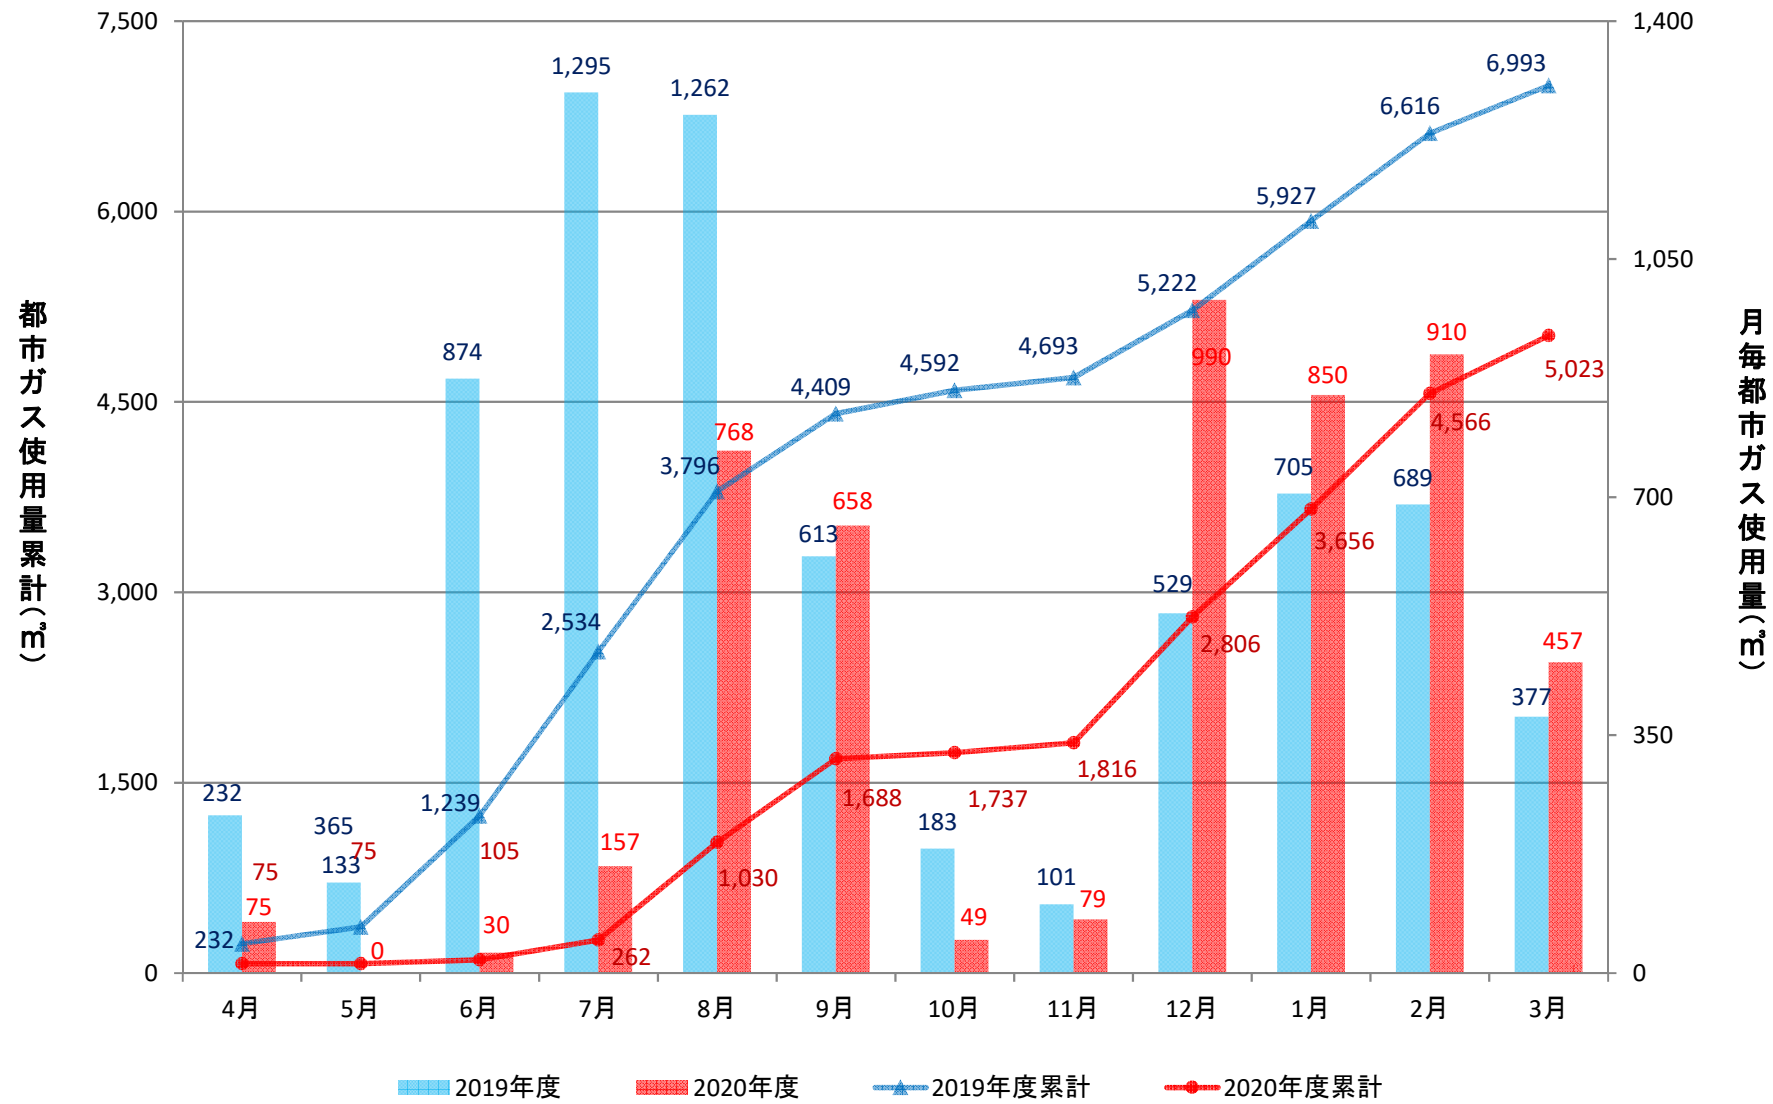

共通教育棟(C棟)(GHP)