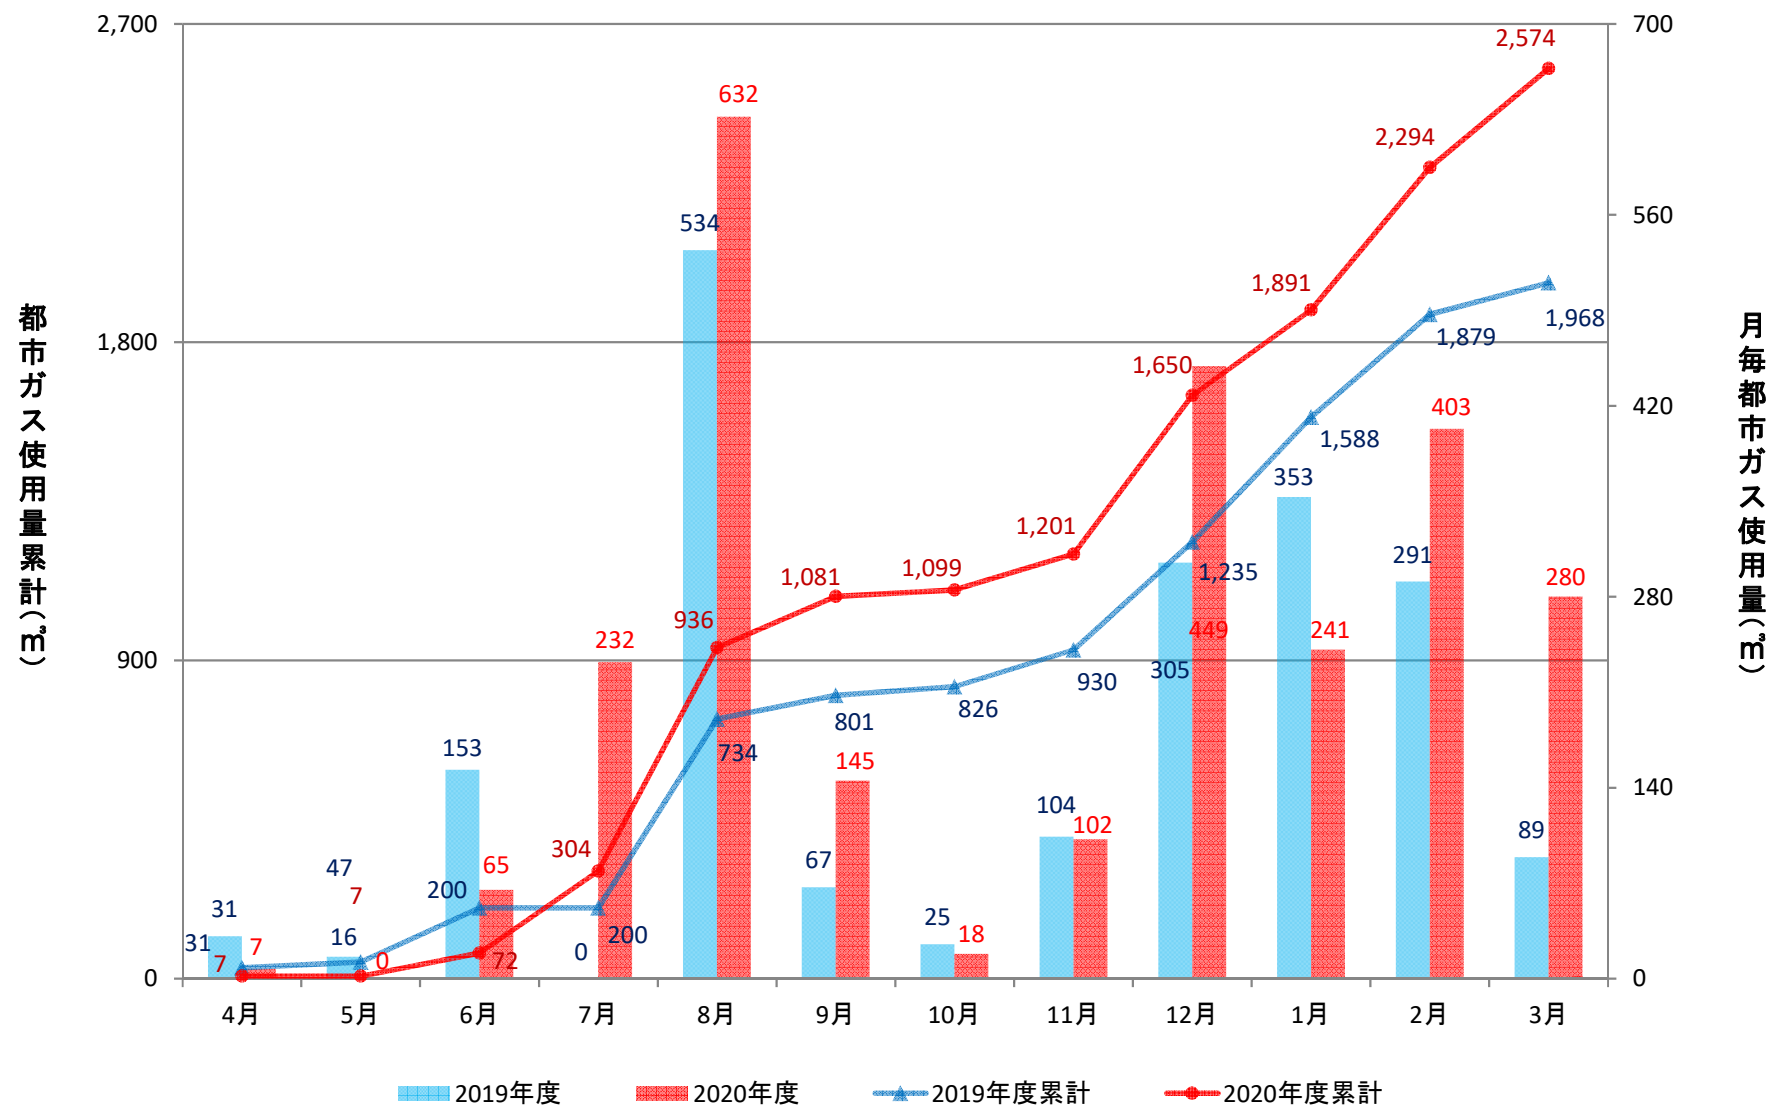

附属図書館(GHP+一般)

人文学部校舎(GHP)

放射性同位元素総合実験室(GHP+一般)

理学部2号館(ゆりの木通側)(GHP)

理学部1号館(増築)(GHP)

理学部1号館(A、B棟)(GHP)

理学部1号館(CE棟)(GHP)

理学部1号館(D棟)(GHP)