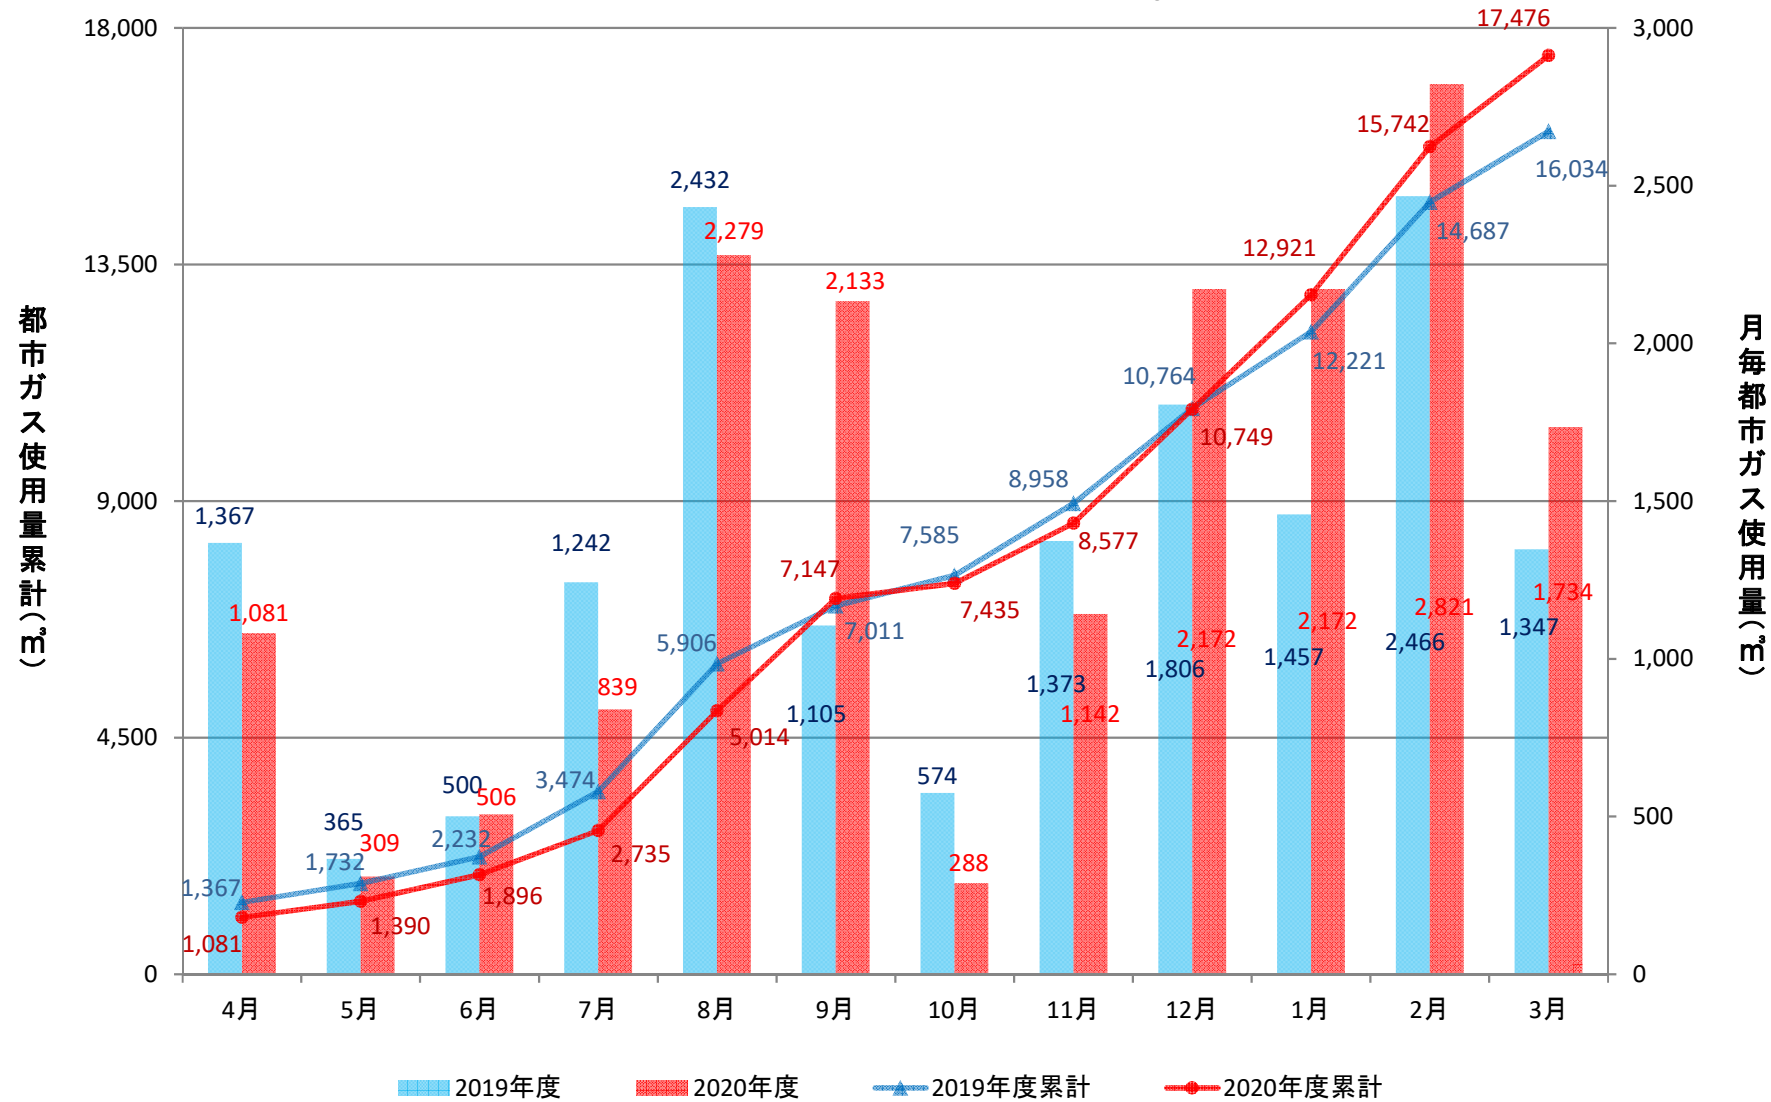

工学部共通講義棟(GHP)