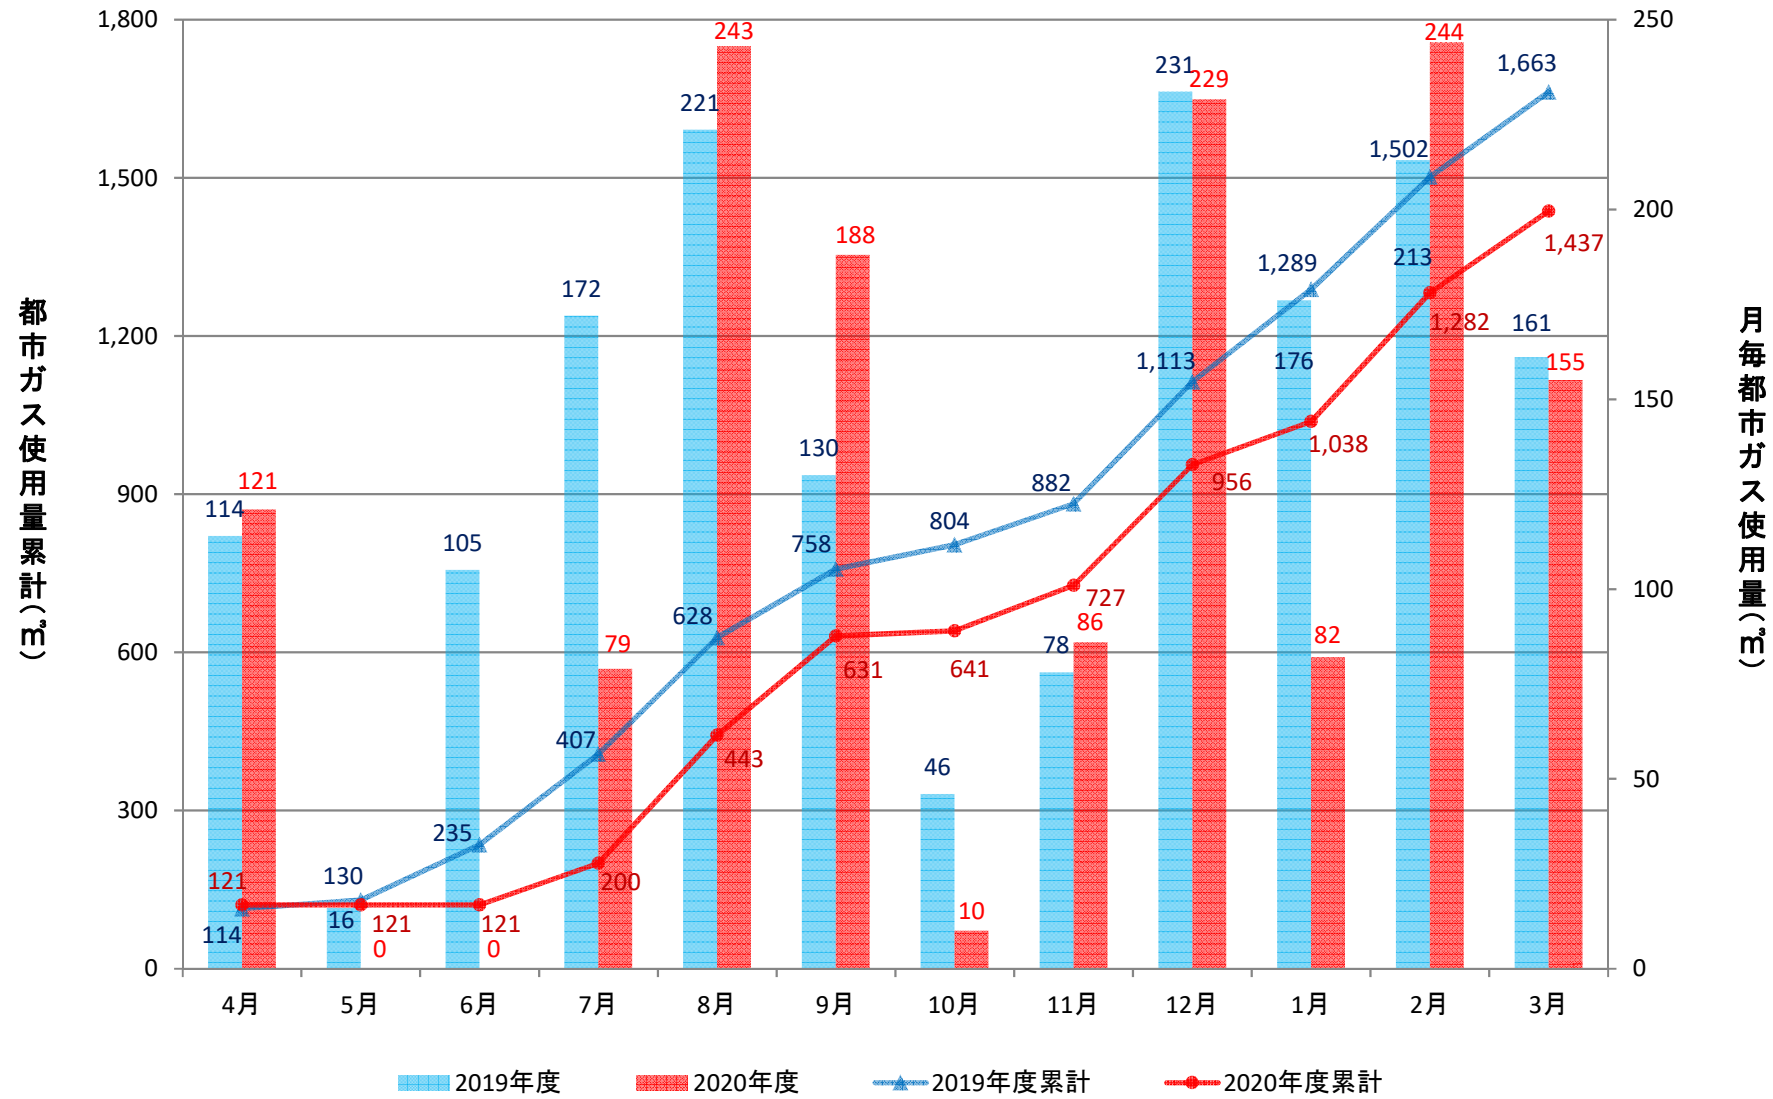

経済学部校舎(GHP)

経済学部演習棟(GHP)

経済学部講義棟(GHP)

総合研究棟(3~7階)(GHP)

総合研究棟(1~2階)(GHP)

本部庁舎、保健管理センター(GHP+一般)

学生支援・地域連携交流プラザ、警備員室(GHP+一般)

第2体育館(GHP)