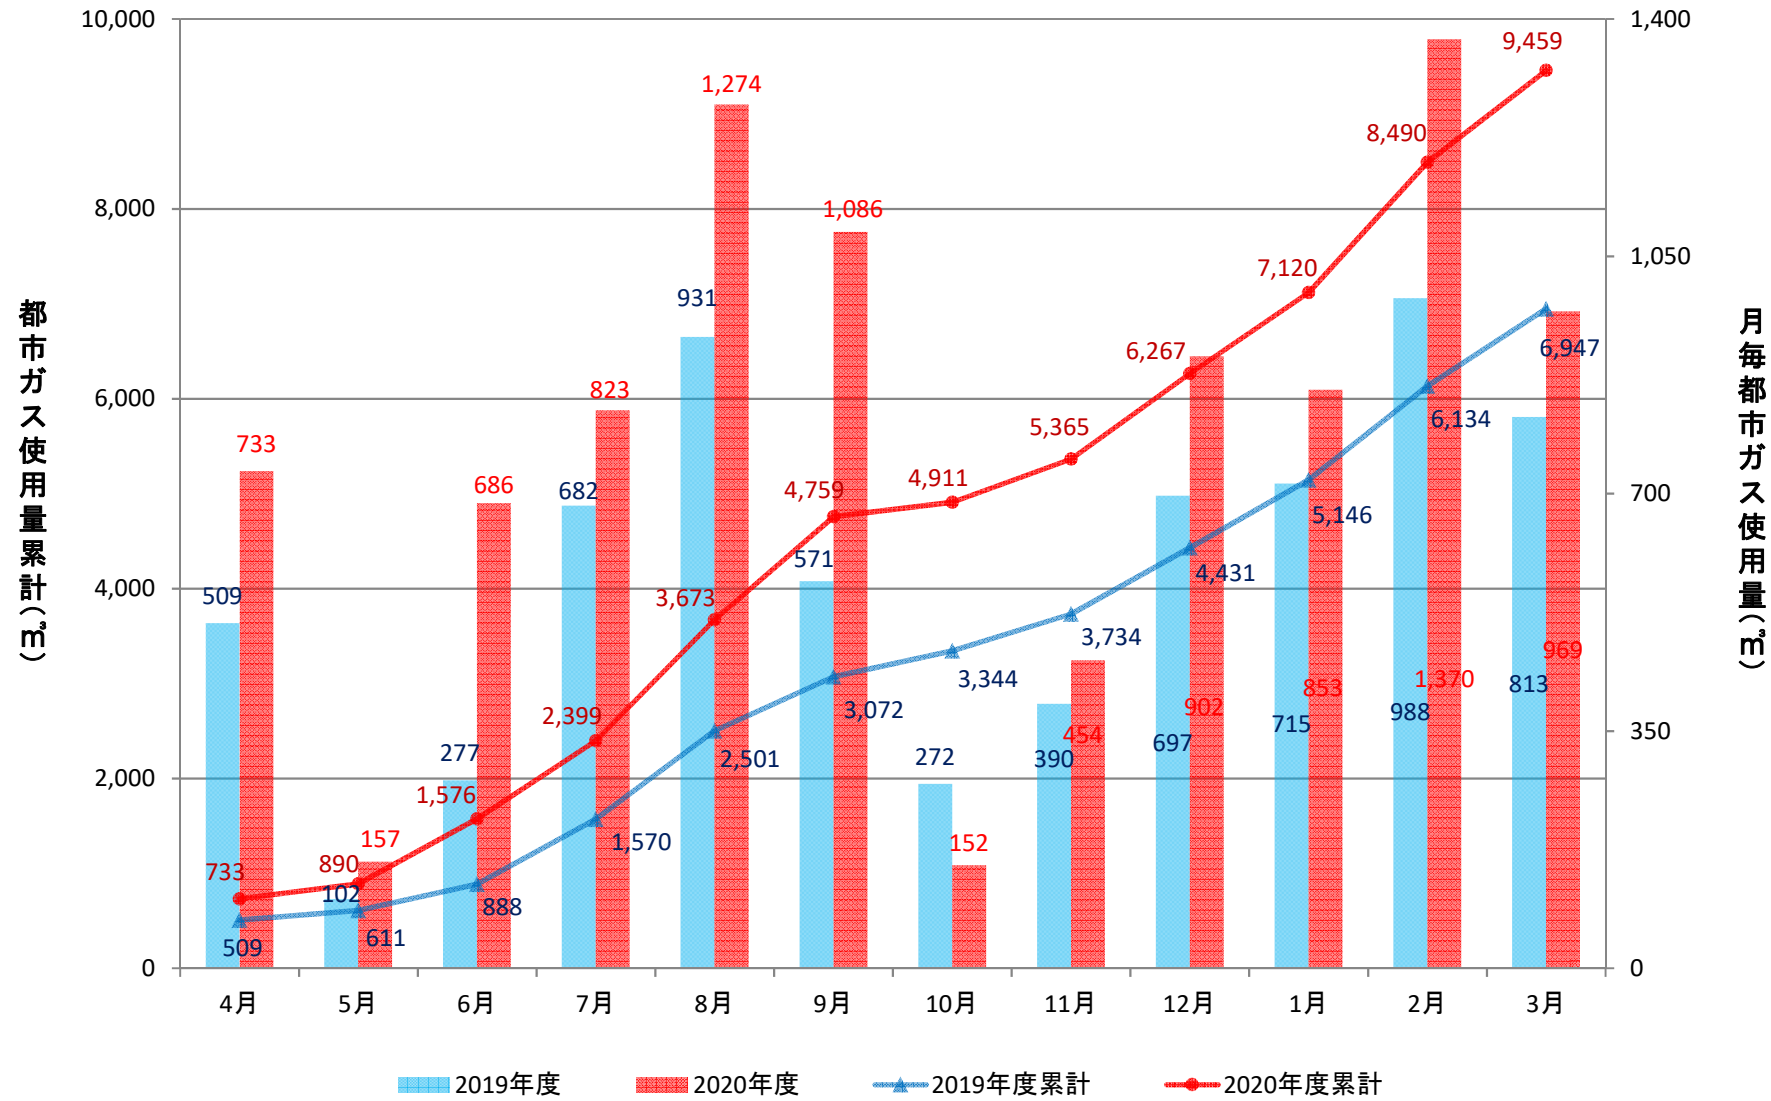

工学部電子情報実験研究棟(GHP)