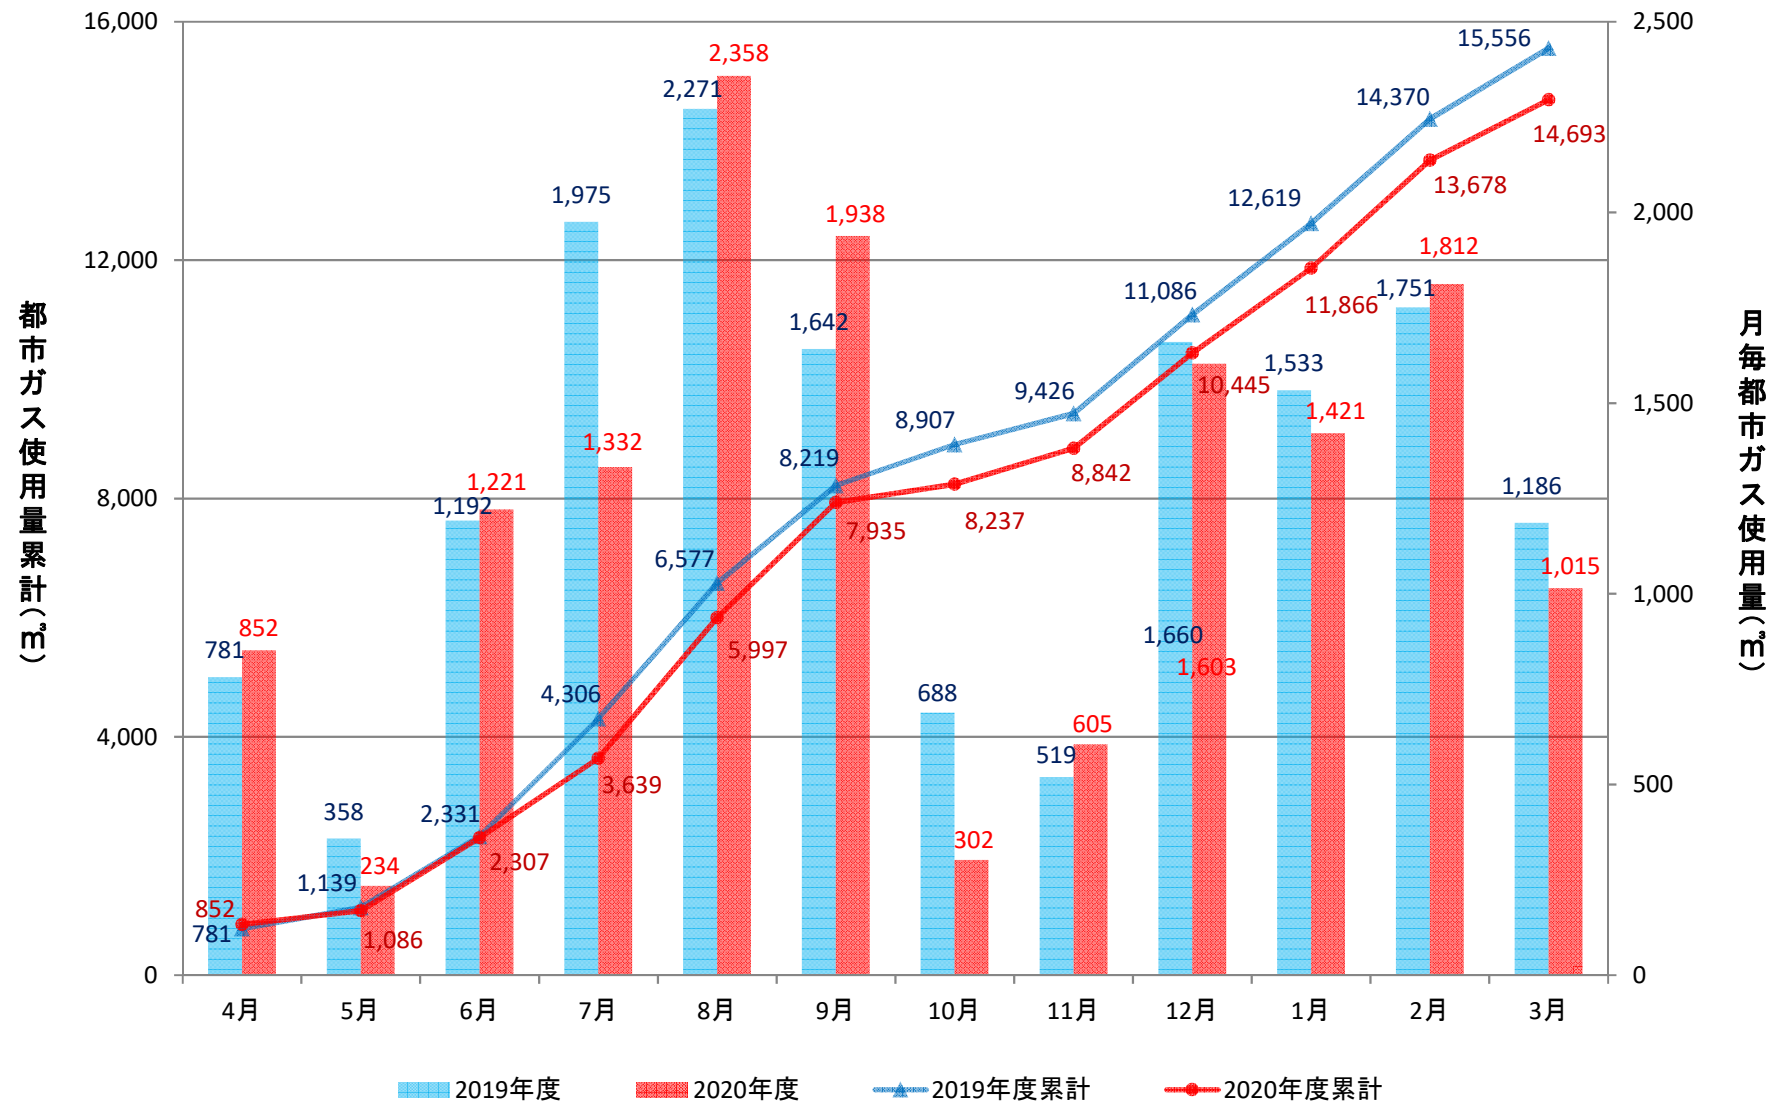

経済学部校舎(GHP)

経済学部演習棟(GHP)

経済学部講義棟(GHP)

総合研究棟(3~7階)(GHP)

総合研究棟(1~2階)(GHP)

本部庁舎、保健管理センター(GHP+一般)

学生支援・地域連携交流プラザ、警備員室(GHP+一般)

第2体育館(GHP)