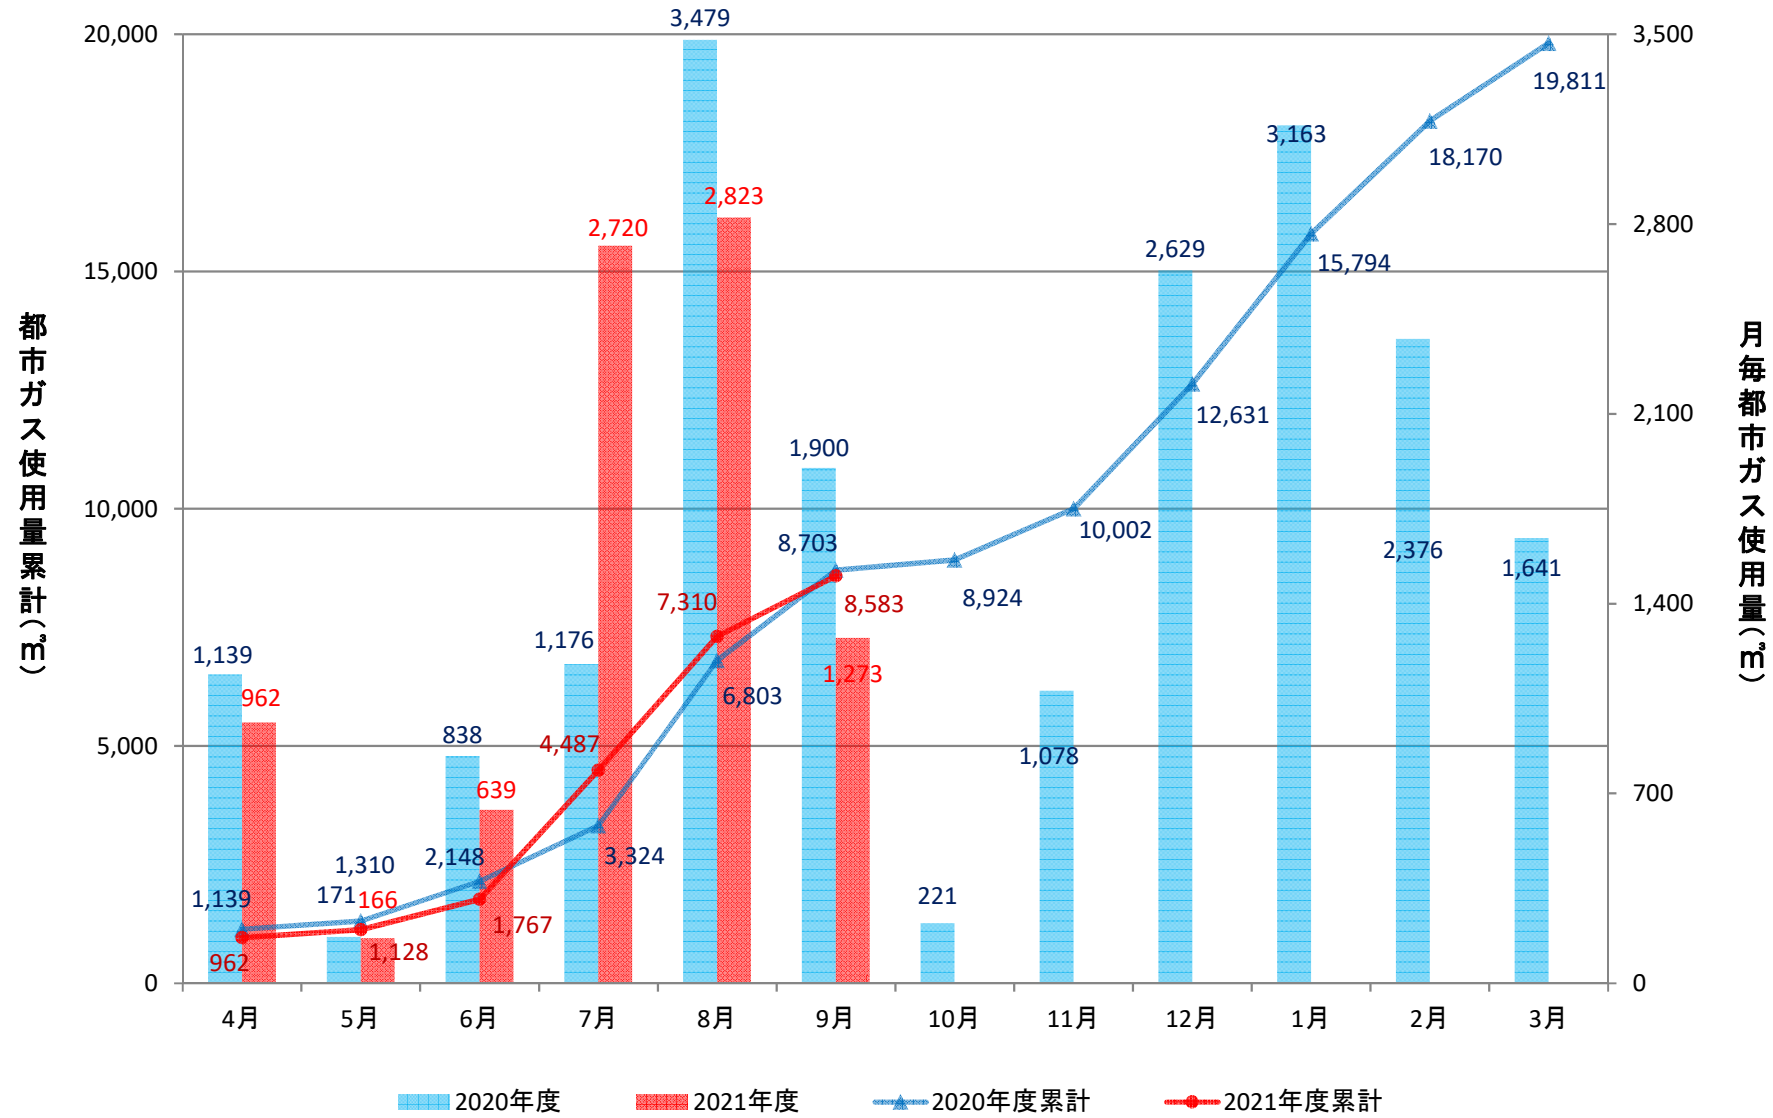

附属図書館(GHP+一般)

人文学部校舎(GHP)

放射性同位元素総合実験室(GHP+一般)

理学部2号館(ゆりの木通側)(GHP)

理学部1号館(増築)(GHP)

理学部1号館(A、B棟)(GHP)

理学部1号館(CE棟)(GHP)

理学部1号館(D棟)(GHP)