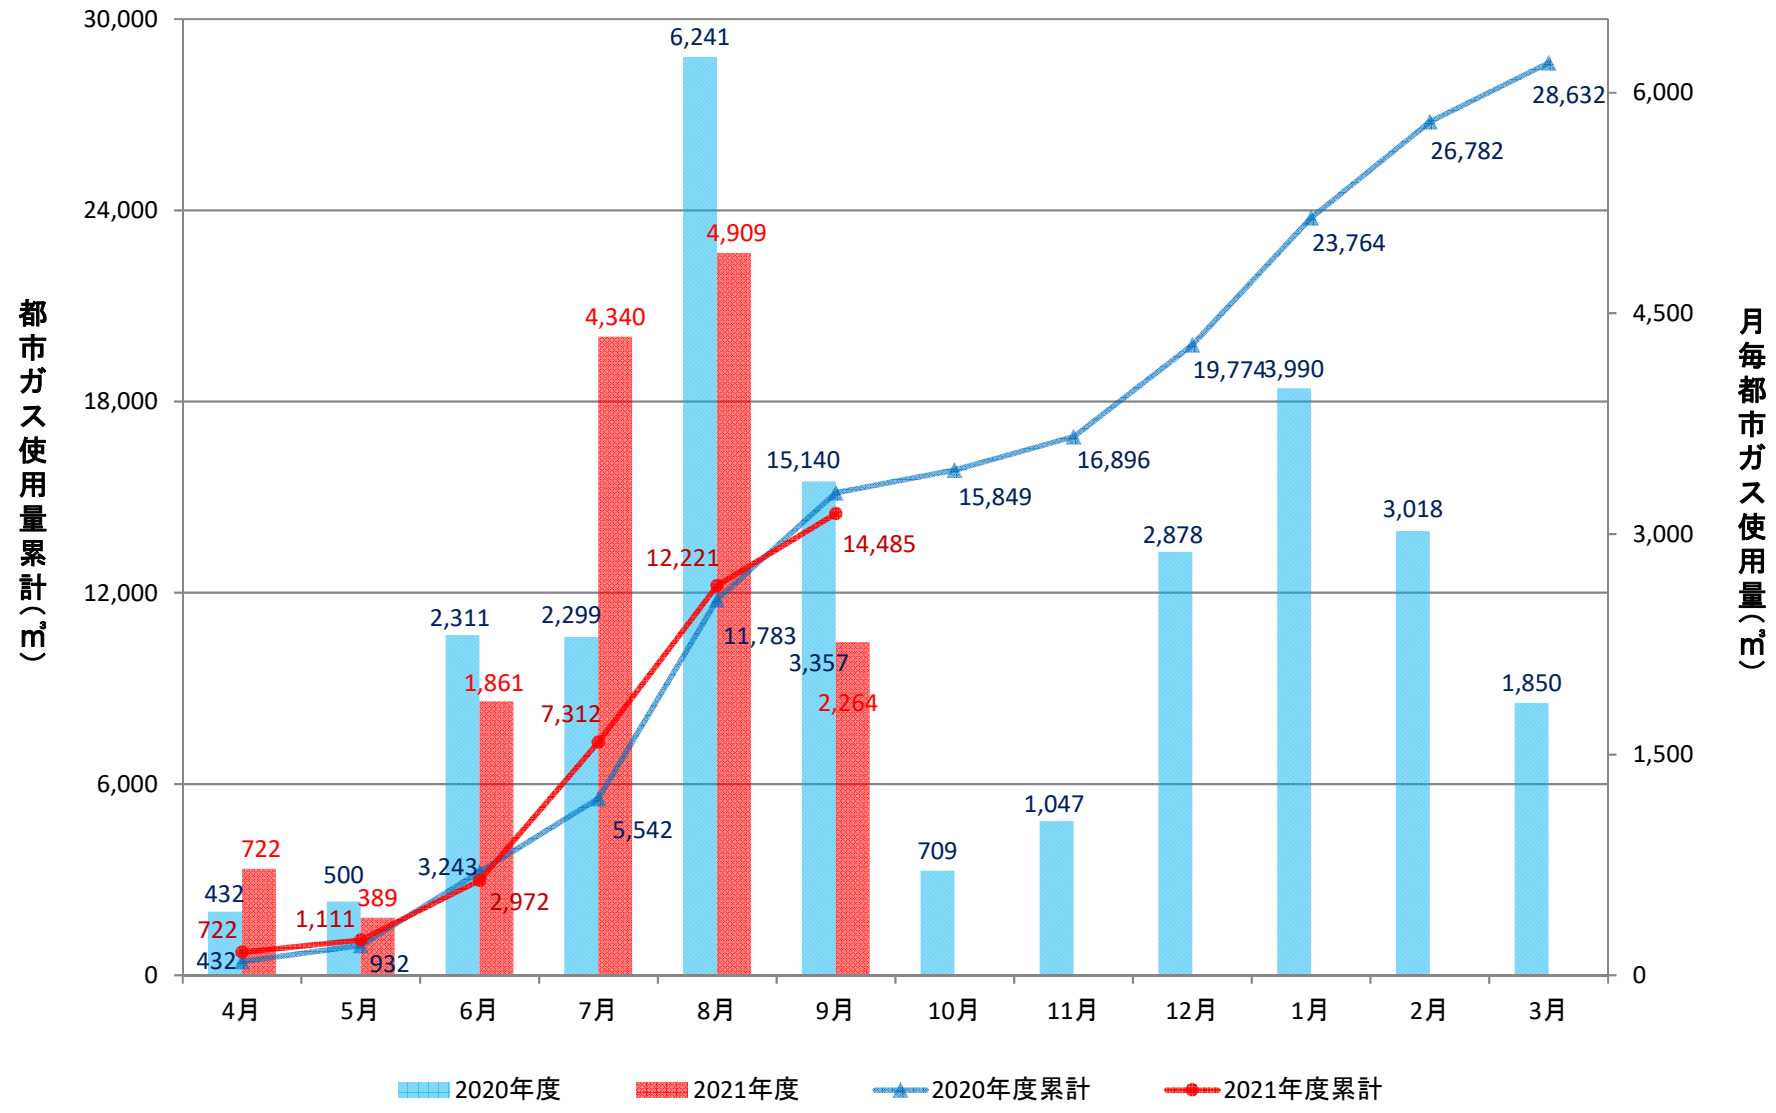

附属図書館(GHP+一般)

人文学部校舎(GHP)

放射性同位元素総合実験室(GHP+一般)

理学部2号館(ゆりの木通側)(GHP)

理学部1号館(増築)(GHP)

理学部1号館(A、B棟)(GHP)

理学部1号館(CE棟)(GHP)

理学部1号館(D棟)(GHP)