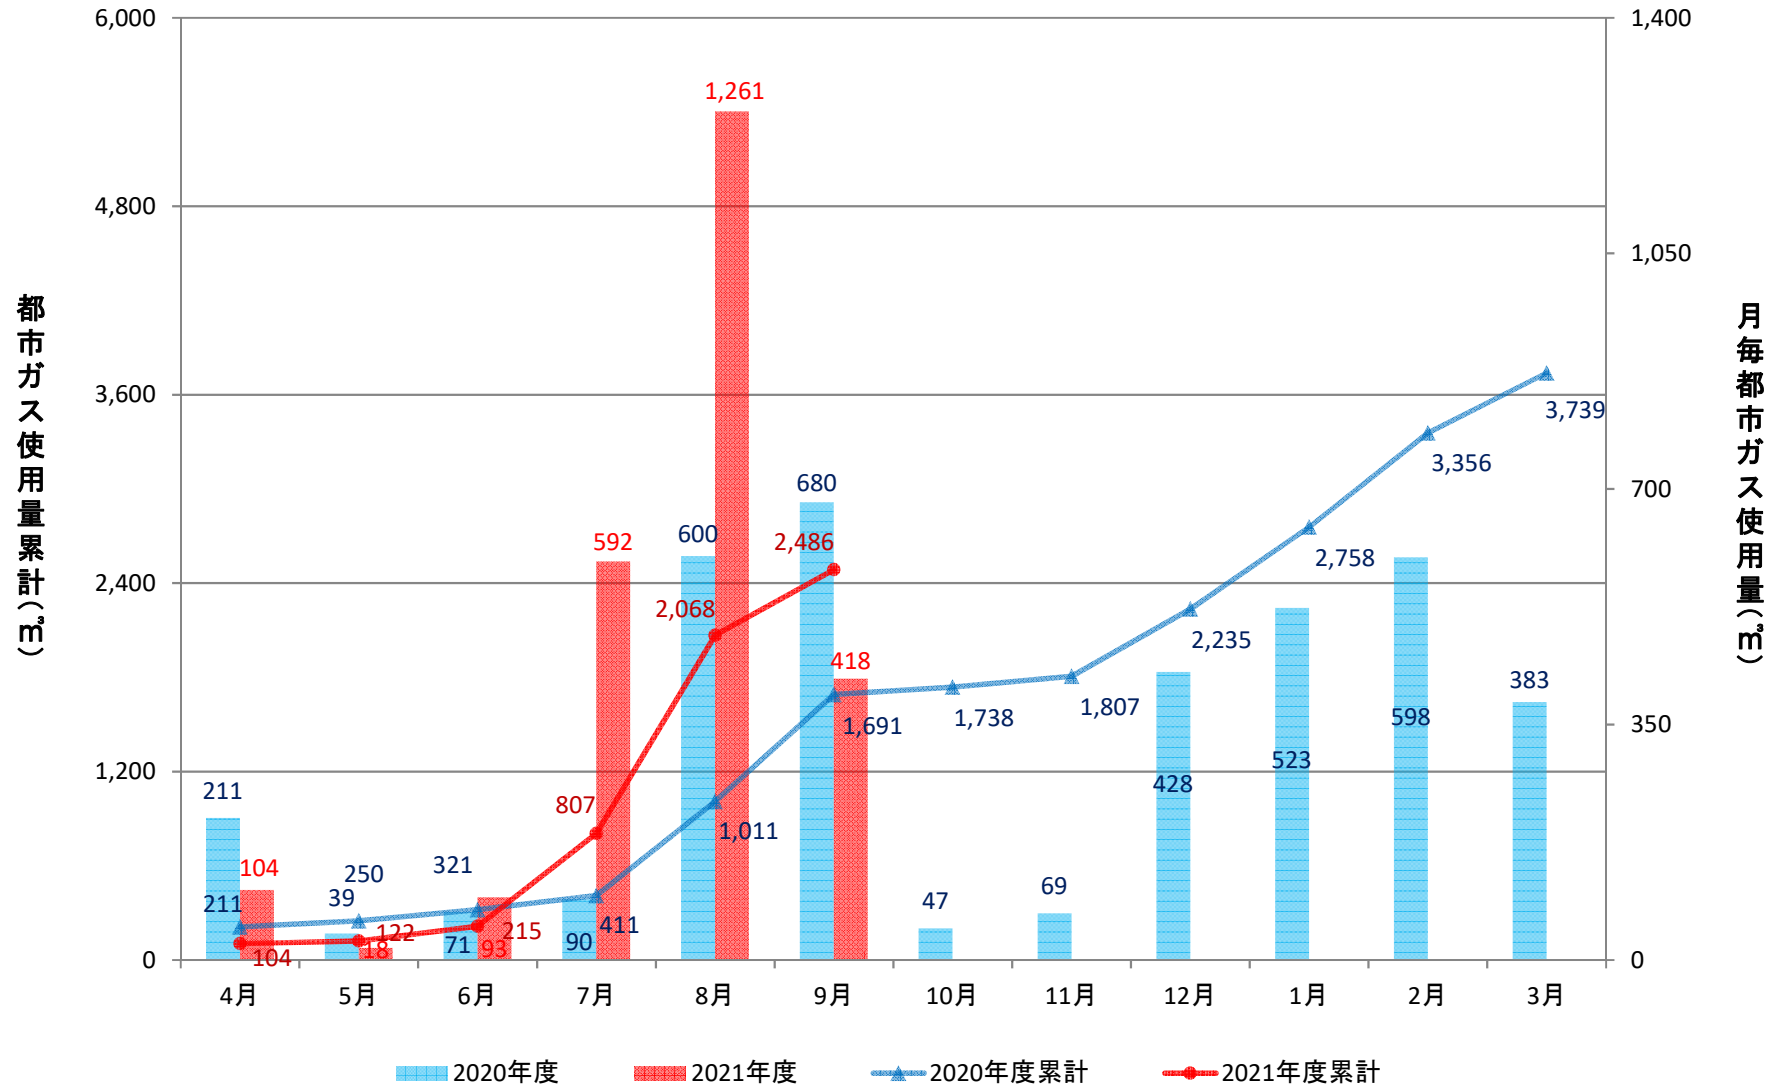

共通教育棟(A棟)(GHP)