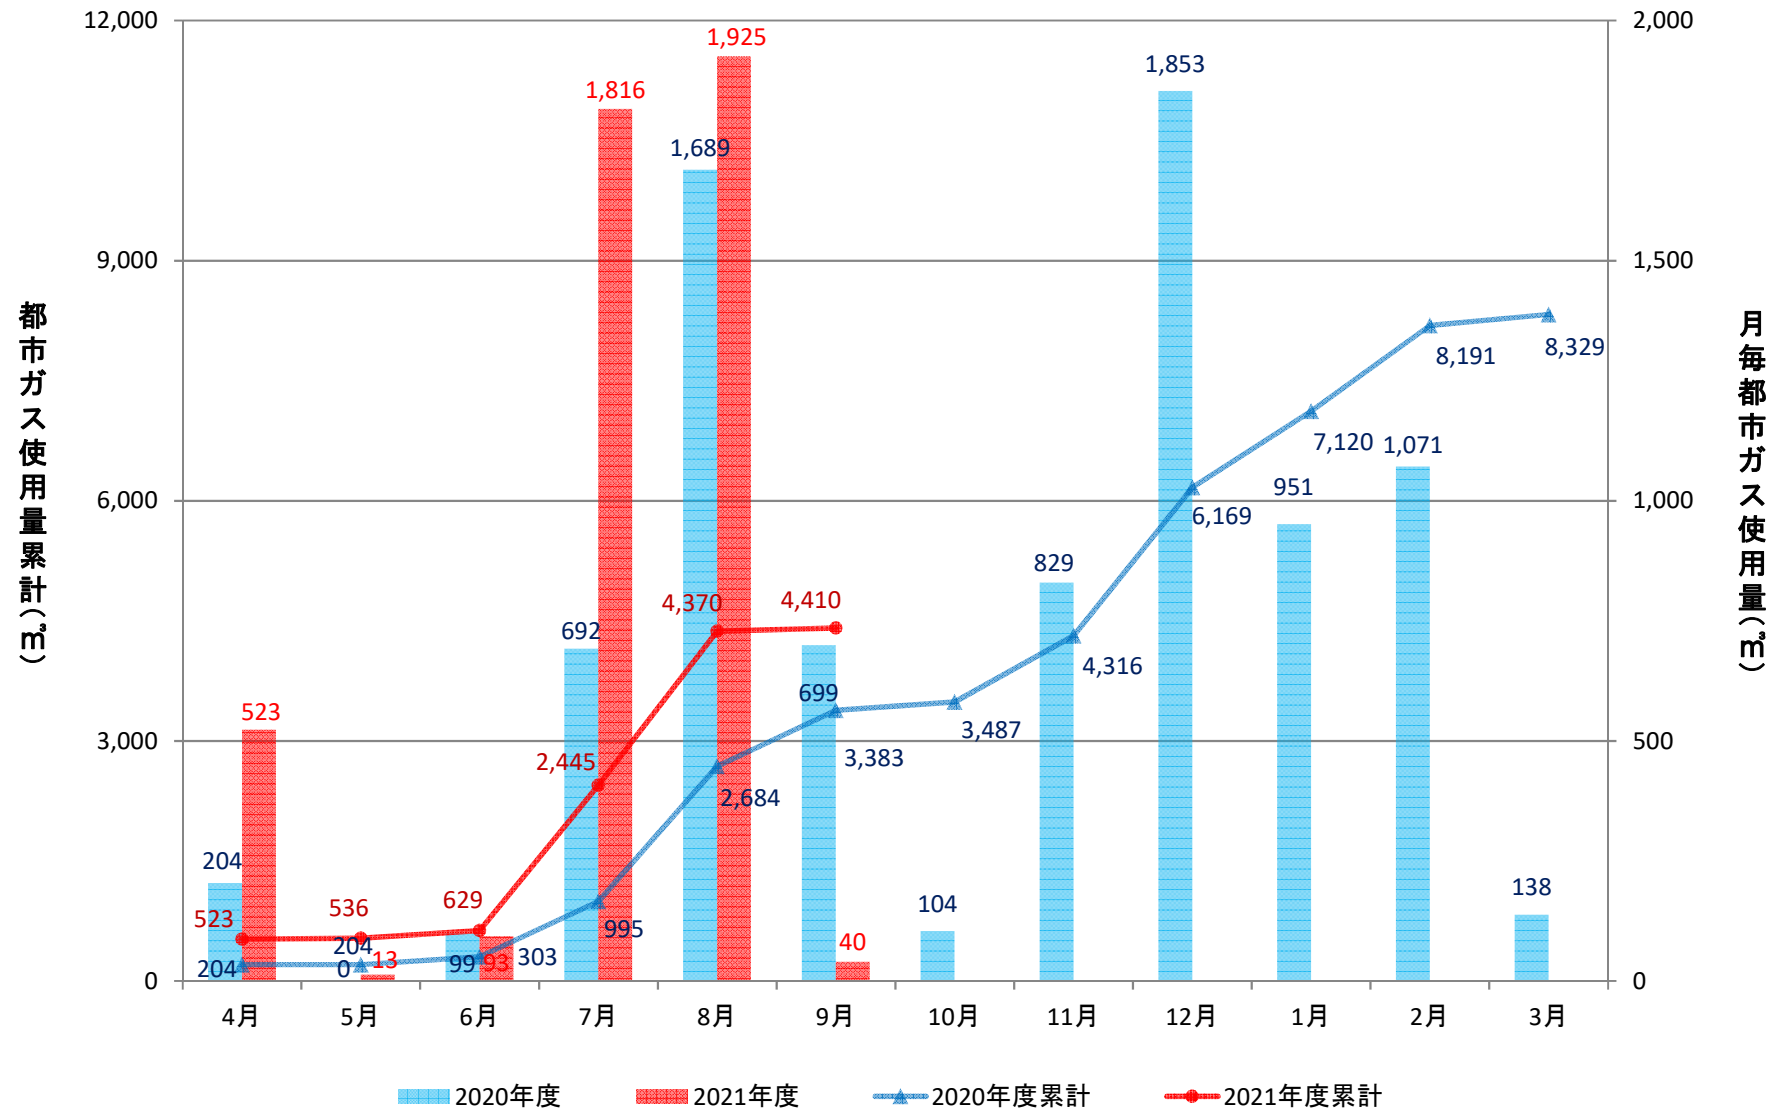

経済学部校舎(GHP)

経済学部演習棟(GHP)

経済学部講義棟(GHP)

総合研究棟(3~7階)(GHP)

総合研究棟(1~2階)(GHP)

本部庁舎、保健管理センター(GHP+一般)

学生支援・地域連携交流プラザ、警備員室(GHP+一般)

第2体育館(GHP)