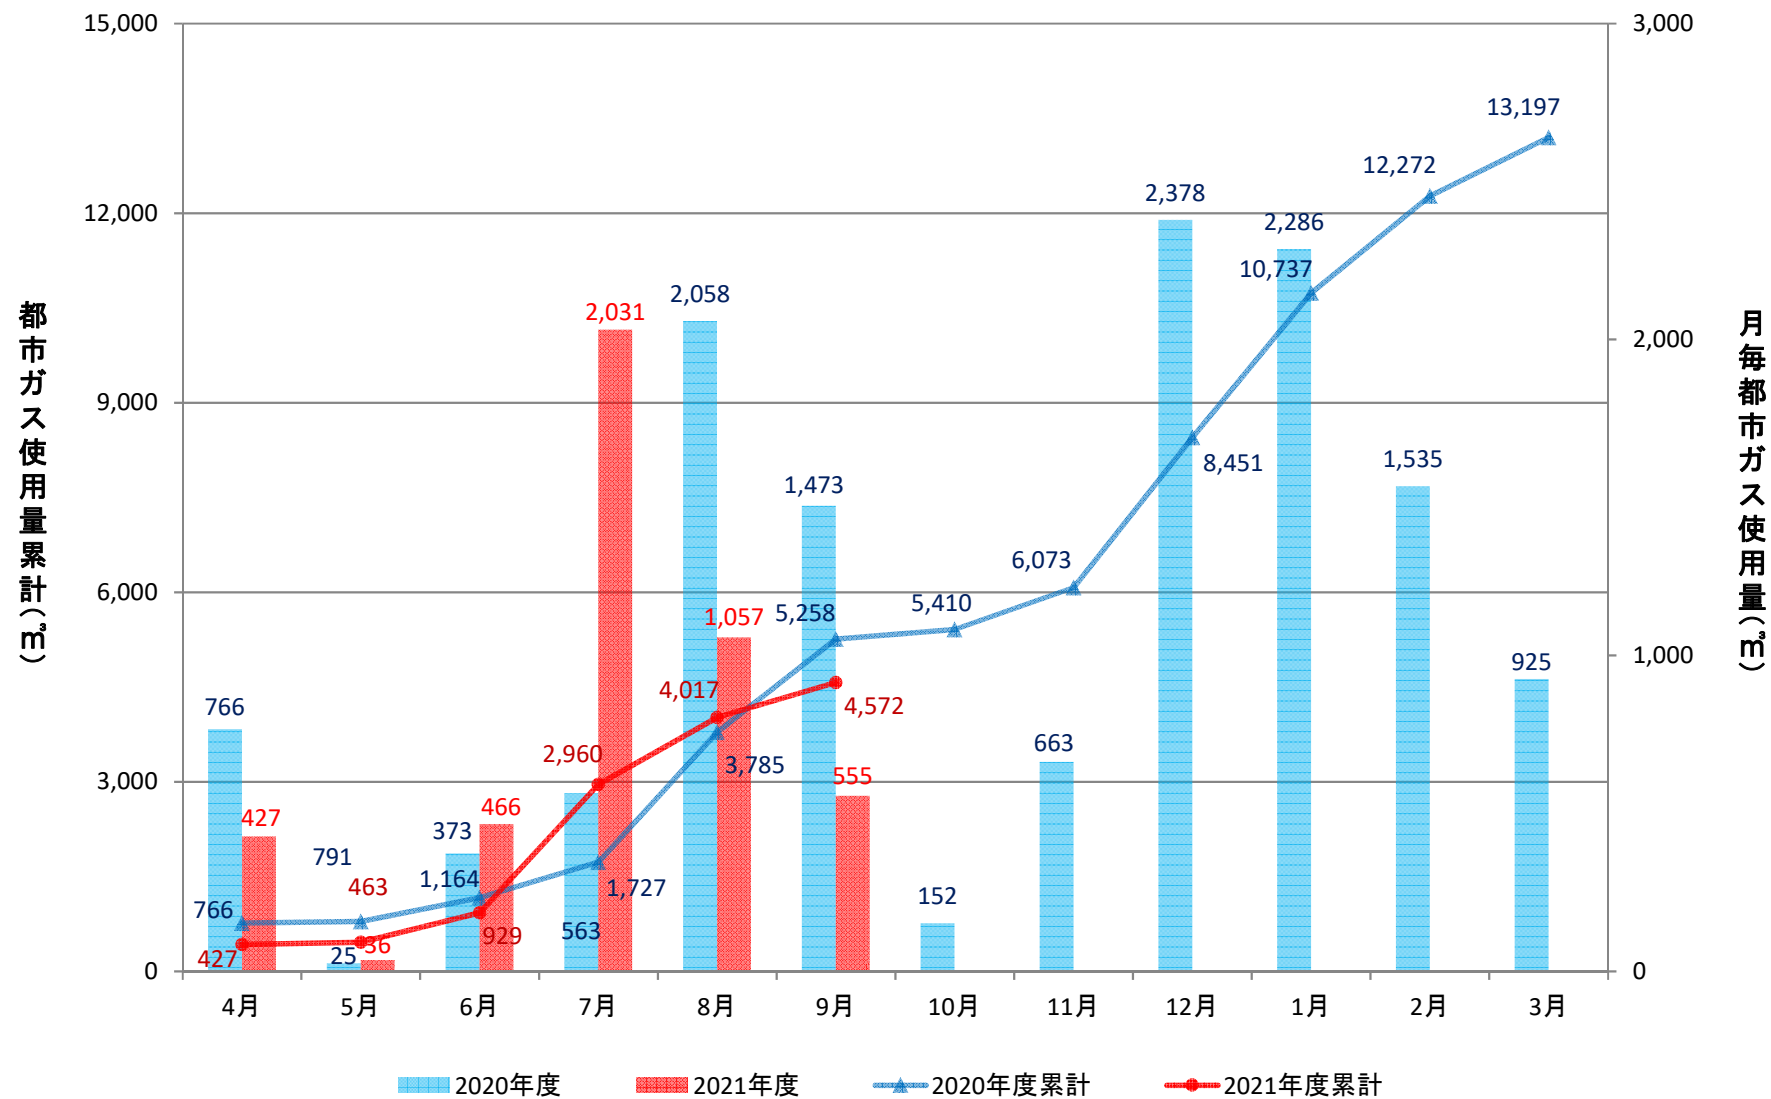

人文学部校舎(GHP)