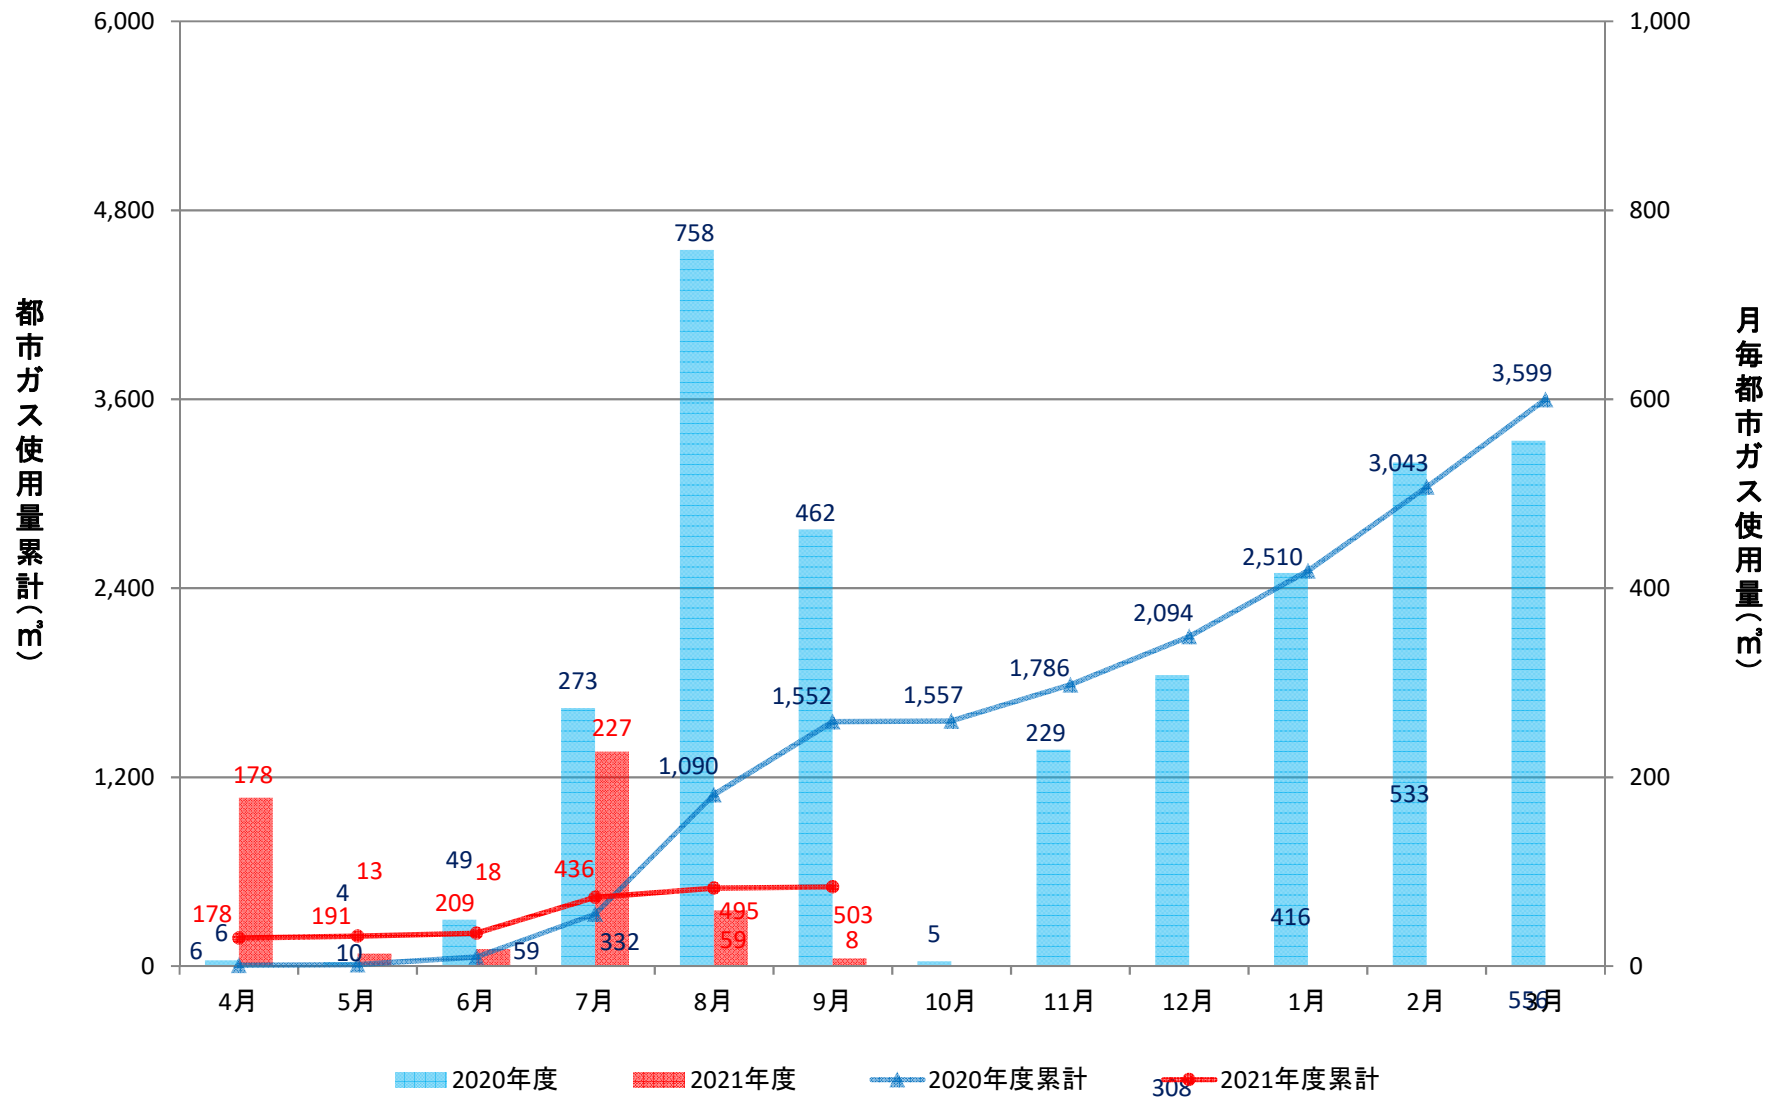

理学部2号館(水素研側)(GHP)

工学部共通講義棟(GHP)

工学部電子情報実験研究棟(GHP)

工学部大学院実験研究棟(GHP+一般)

工学部総合教育研究棟(工学系)(GHP)

看護学科研究棟(GHP+一般)

医薬学部研究棟(GHP+一般)