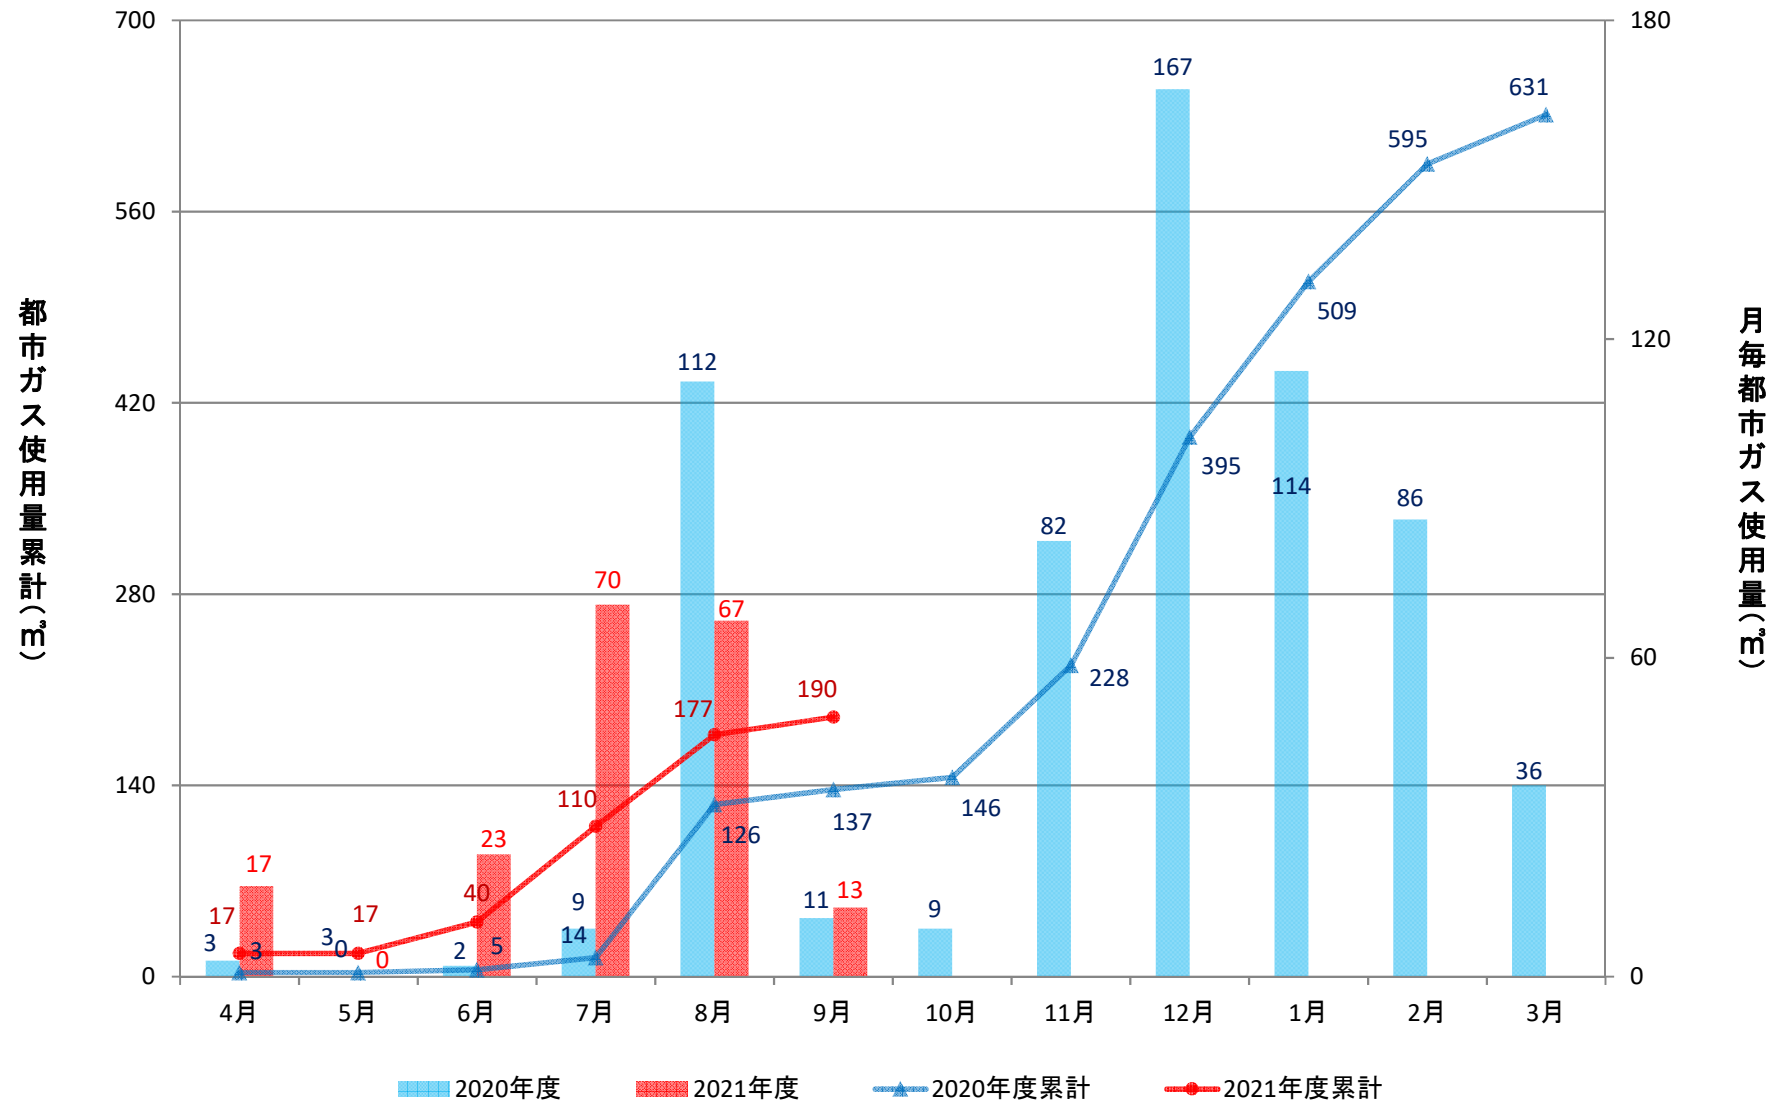

経済学部校舎(GHP)

経済学部演習棟(GHP)

経済学部講義棟(GHP)

総合研究棟(3~7階)(GHP)

総合研究棟(1~2階)(GHP)

本部庁舎、保健管理センター(GHP+一般)

学生支援・地域連携交流プラザ、警備員室(GHP+一般)

第2体育館(GHP)