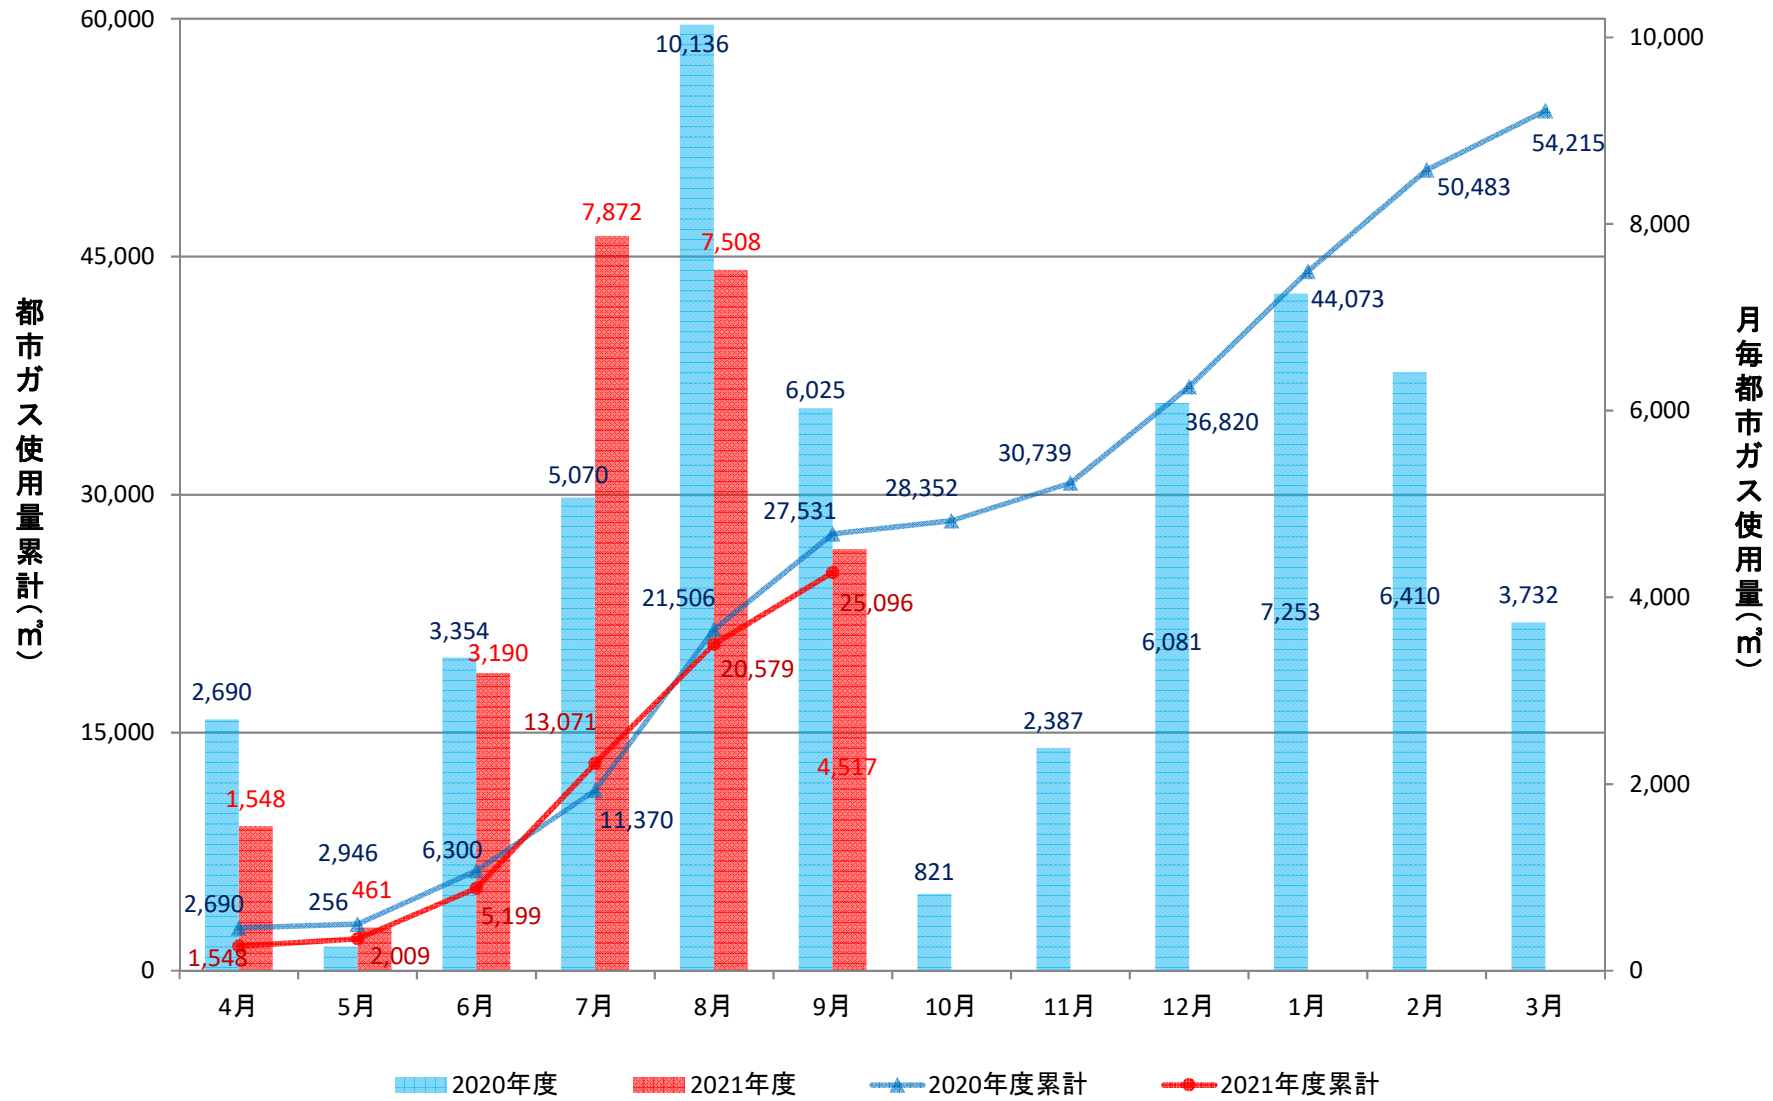

附属図書館(GHP+一般)

人文学部校舎(GHP)

放射性同位元素総合実験室(GHP+一般)

理学部2号館(ゆりの木通側)(GHP)

理学部1号館(増築)(GHP)

理学部1号館(A、B棟)(GHP)

理学部1号館(CE棟)(GHP)

理学部1号館(D棟)(GHP)