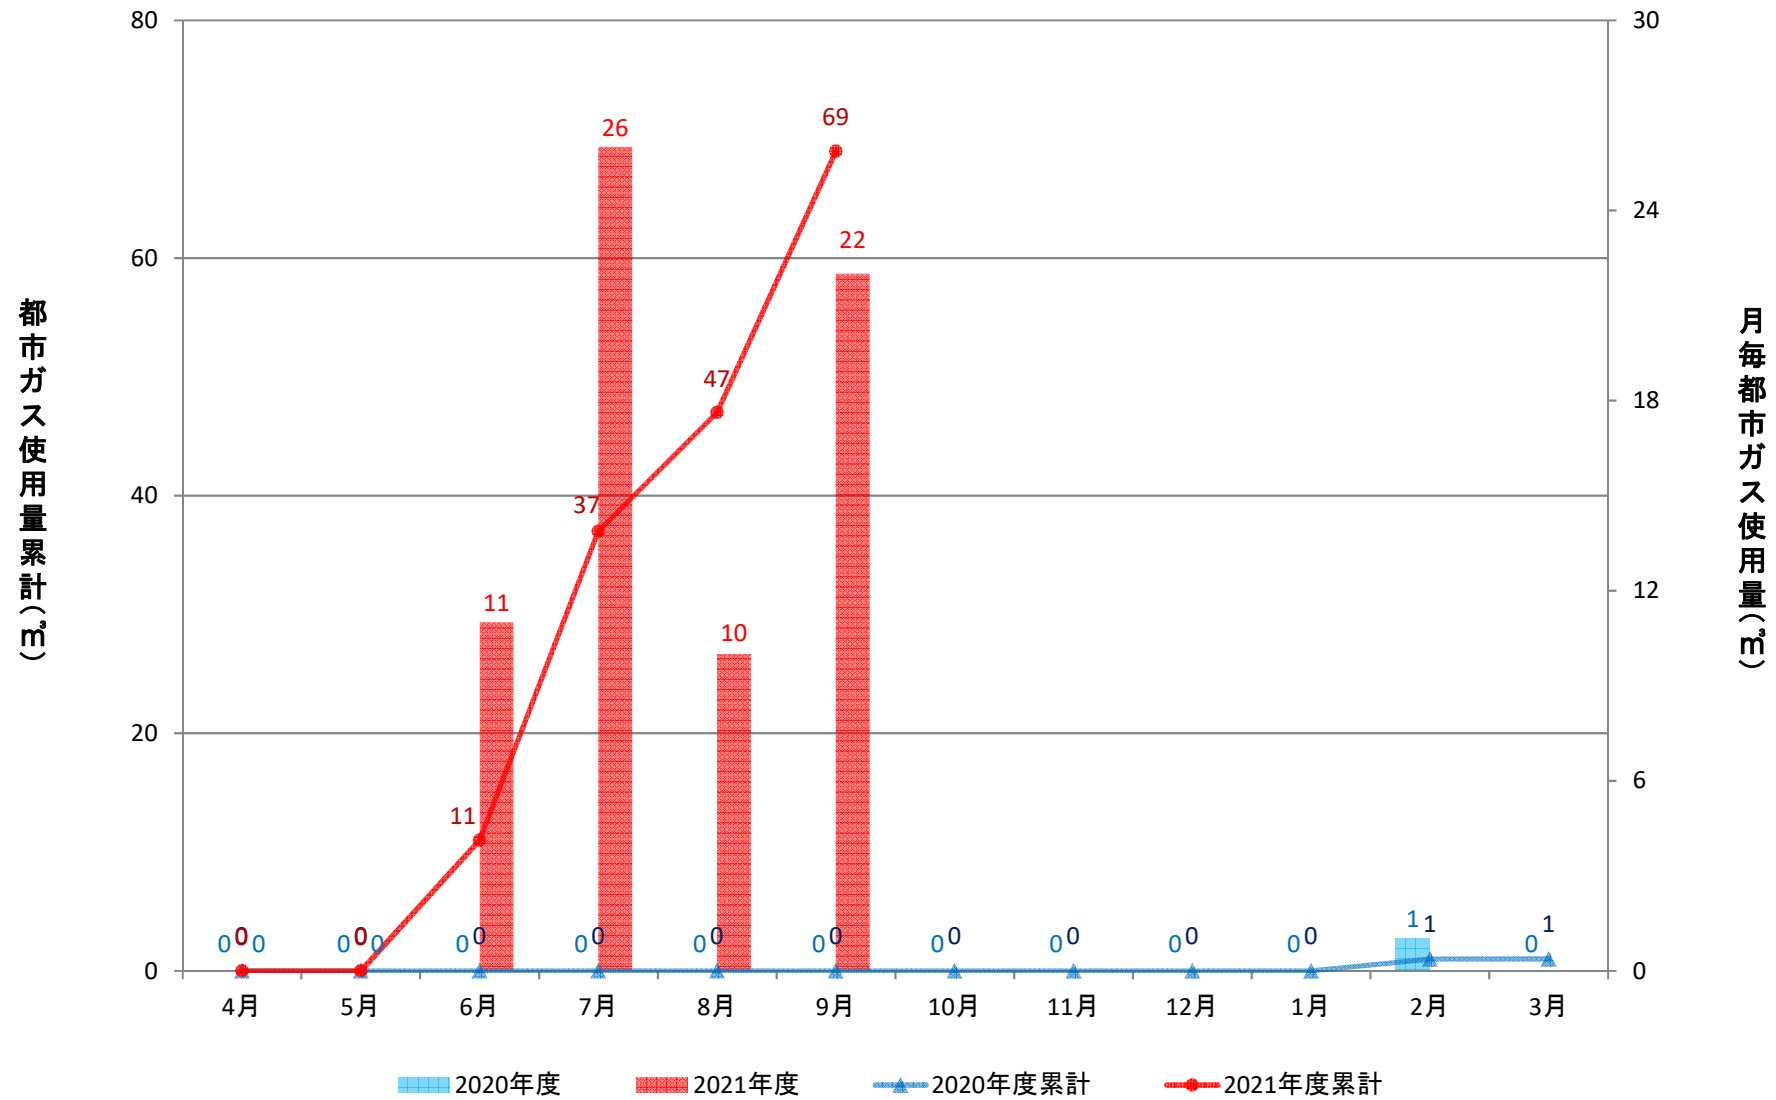

放射性同位元素総合実験室(GHP+一般)