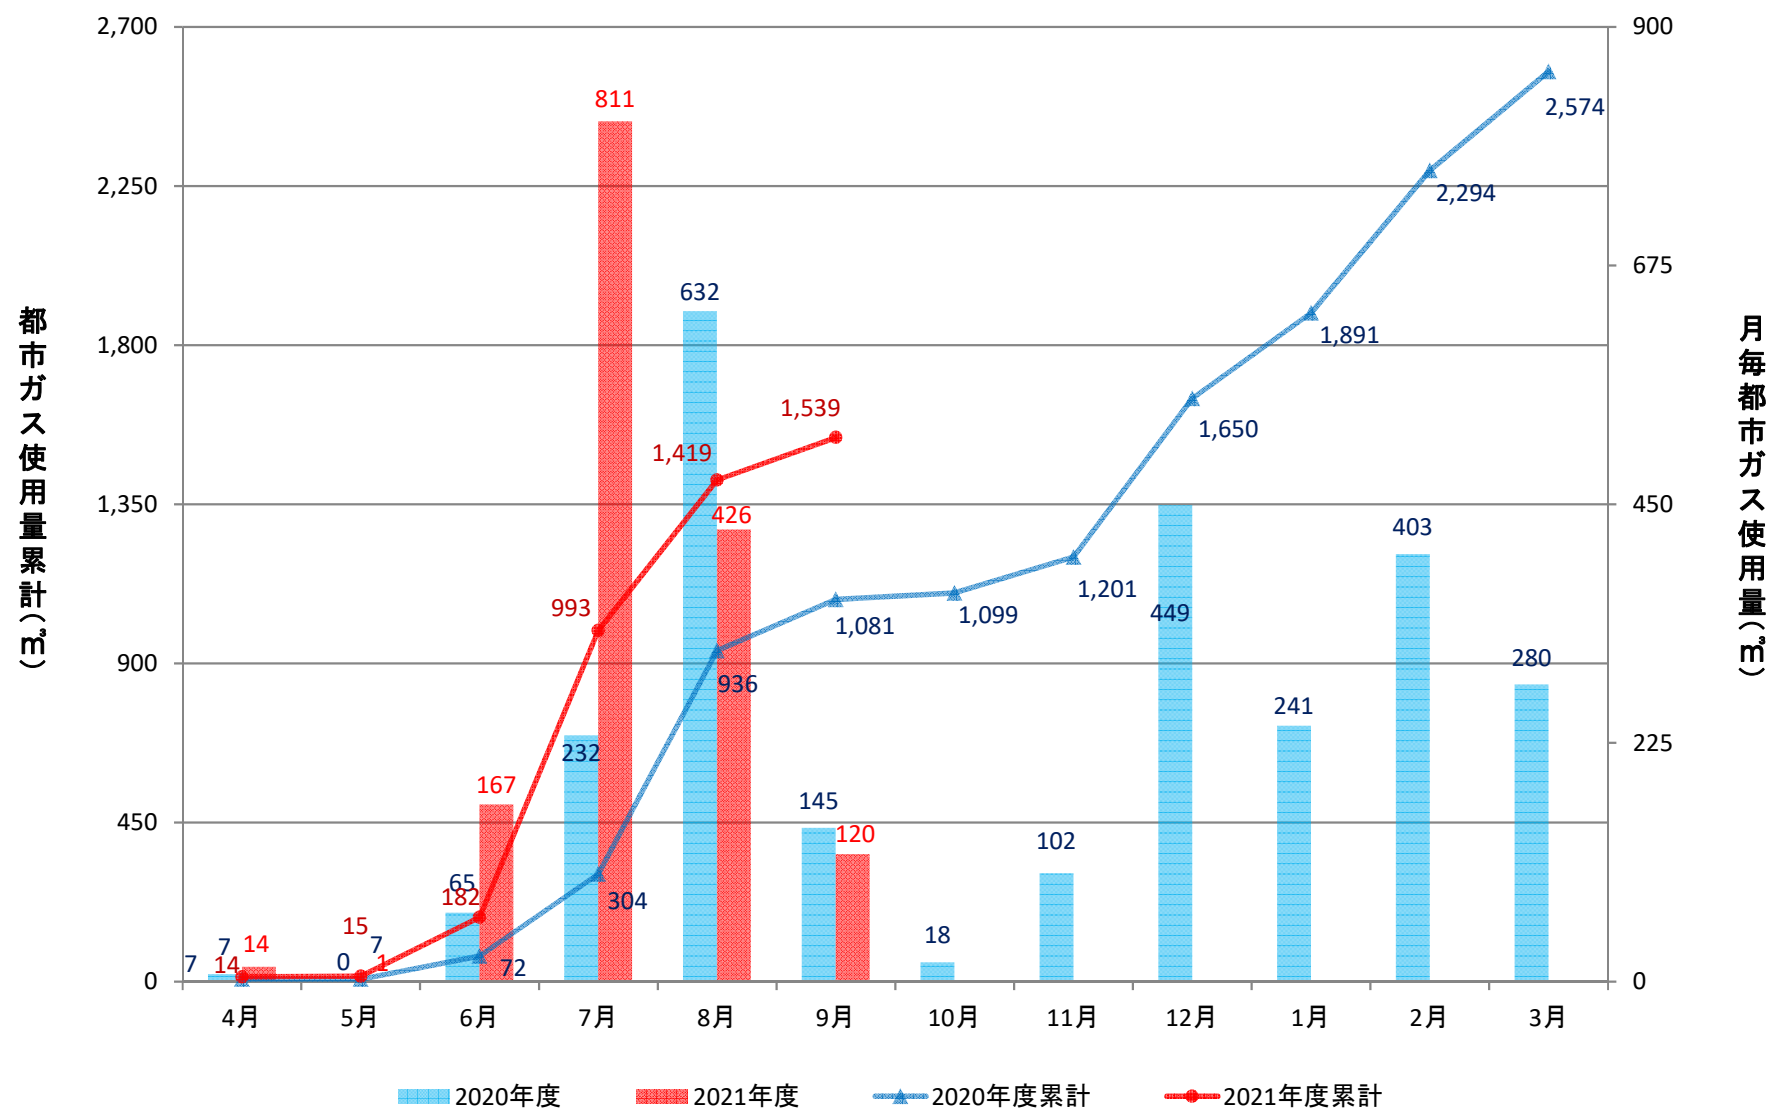

附属図書館(GHP+一般)

人文学部校舎(GHP)

放射性同位元素総合実験室(GHP+一般)

理学部2号館(ゆりの木通側)(GHP)

理学部1号館(増築)(GHP)

理学部1号館(A、B棟)(GHP)

理学部1号館(CE棟)(GHP)

理学部1号館(D棟)(GHP)