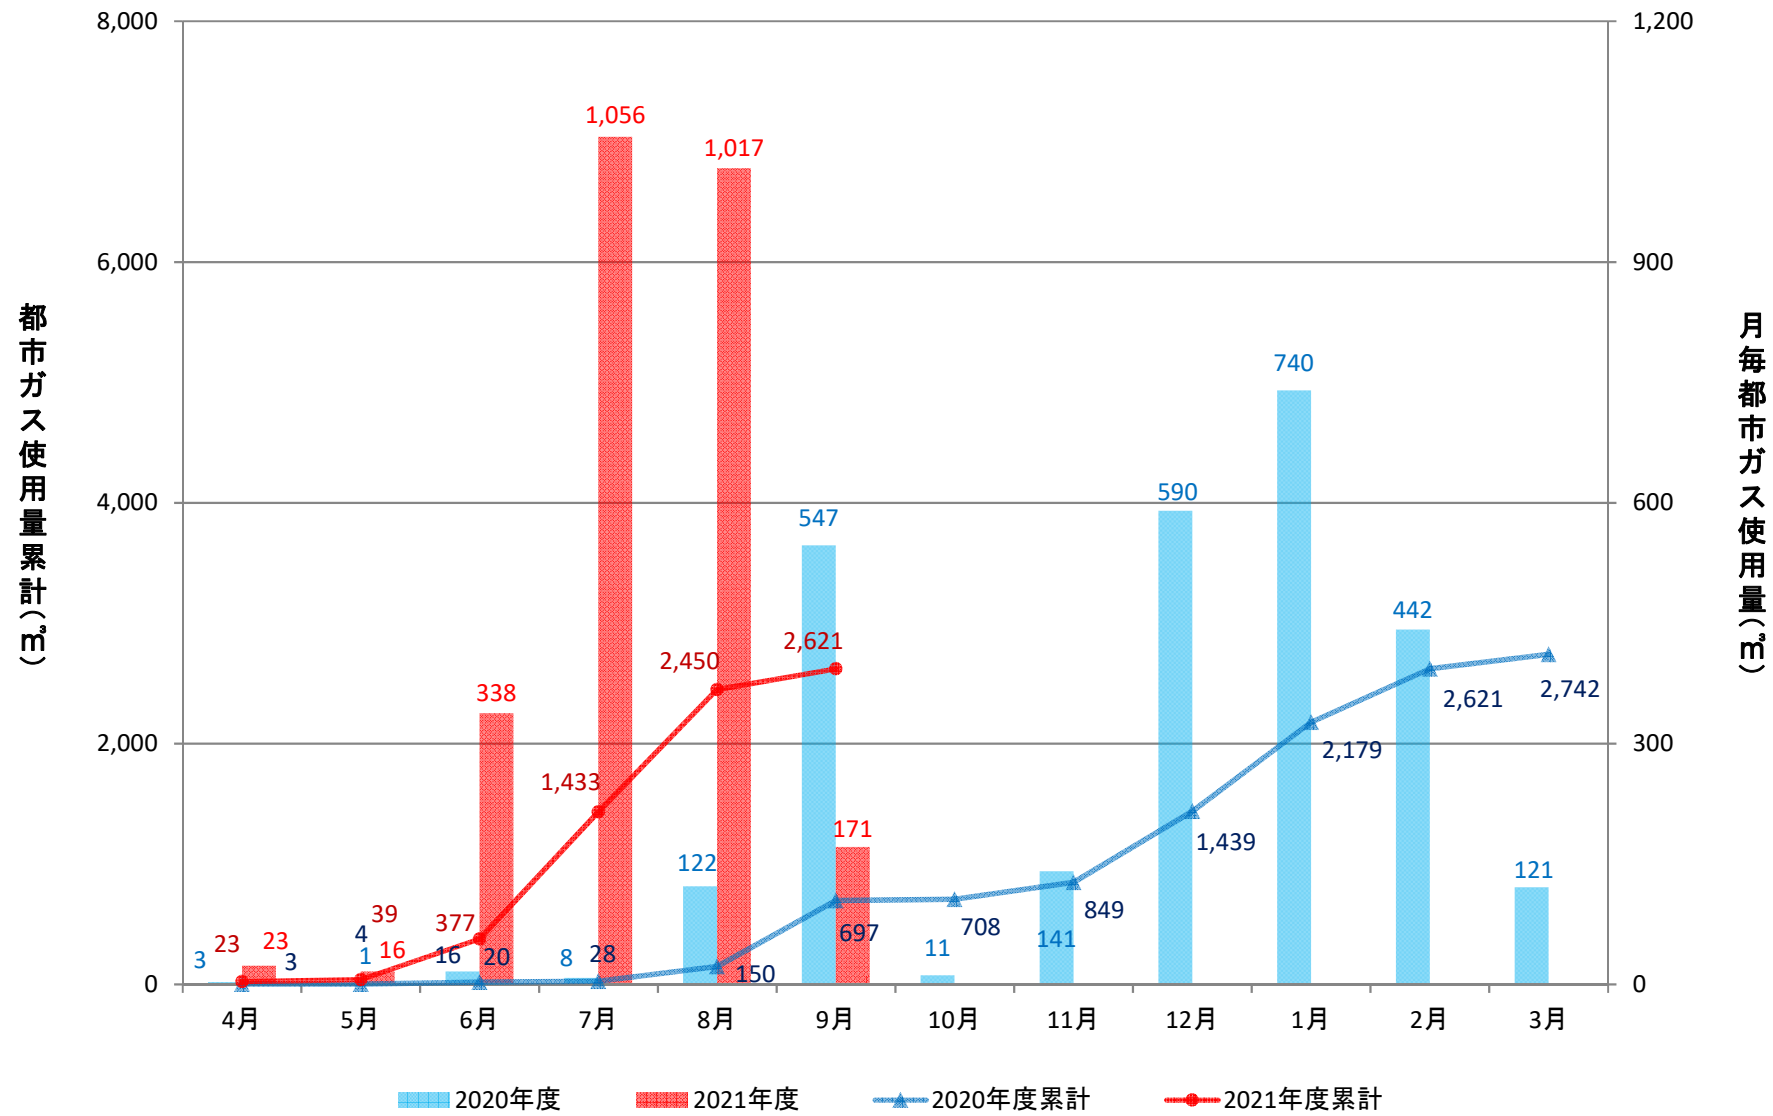

共通教育棟(E棟)(GHP)