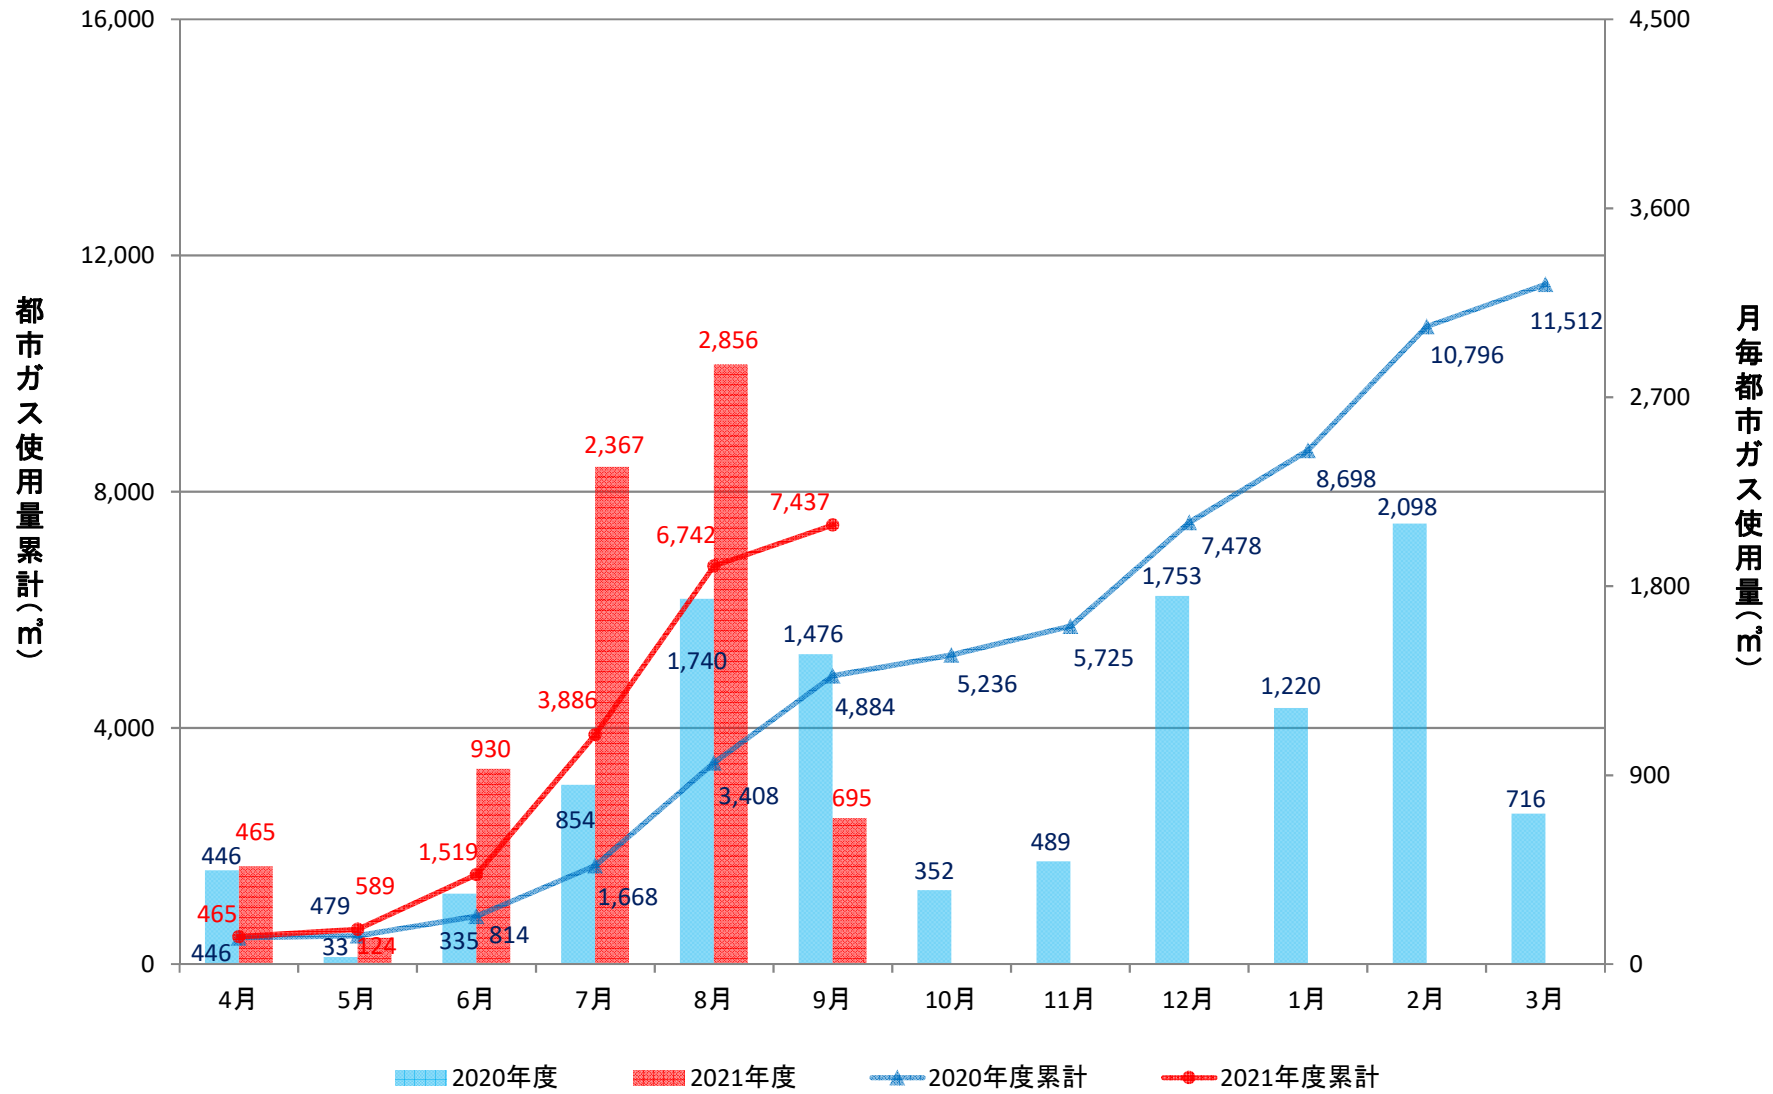

理学部2号館(水素研側)(GHP)

工学部共通講義棟(GHP)

工学部電子情報実験研究棟(GHP)

工学部大学院実験研究棟(GHP+一般)

工学部総合教育研究棟(工学系)(GHP)

看護学科研究棟(GHP+一般)

医薬学部研究棟(GHP+一般)