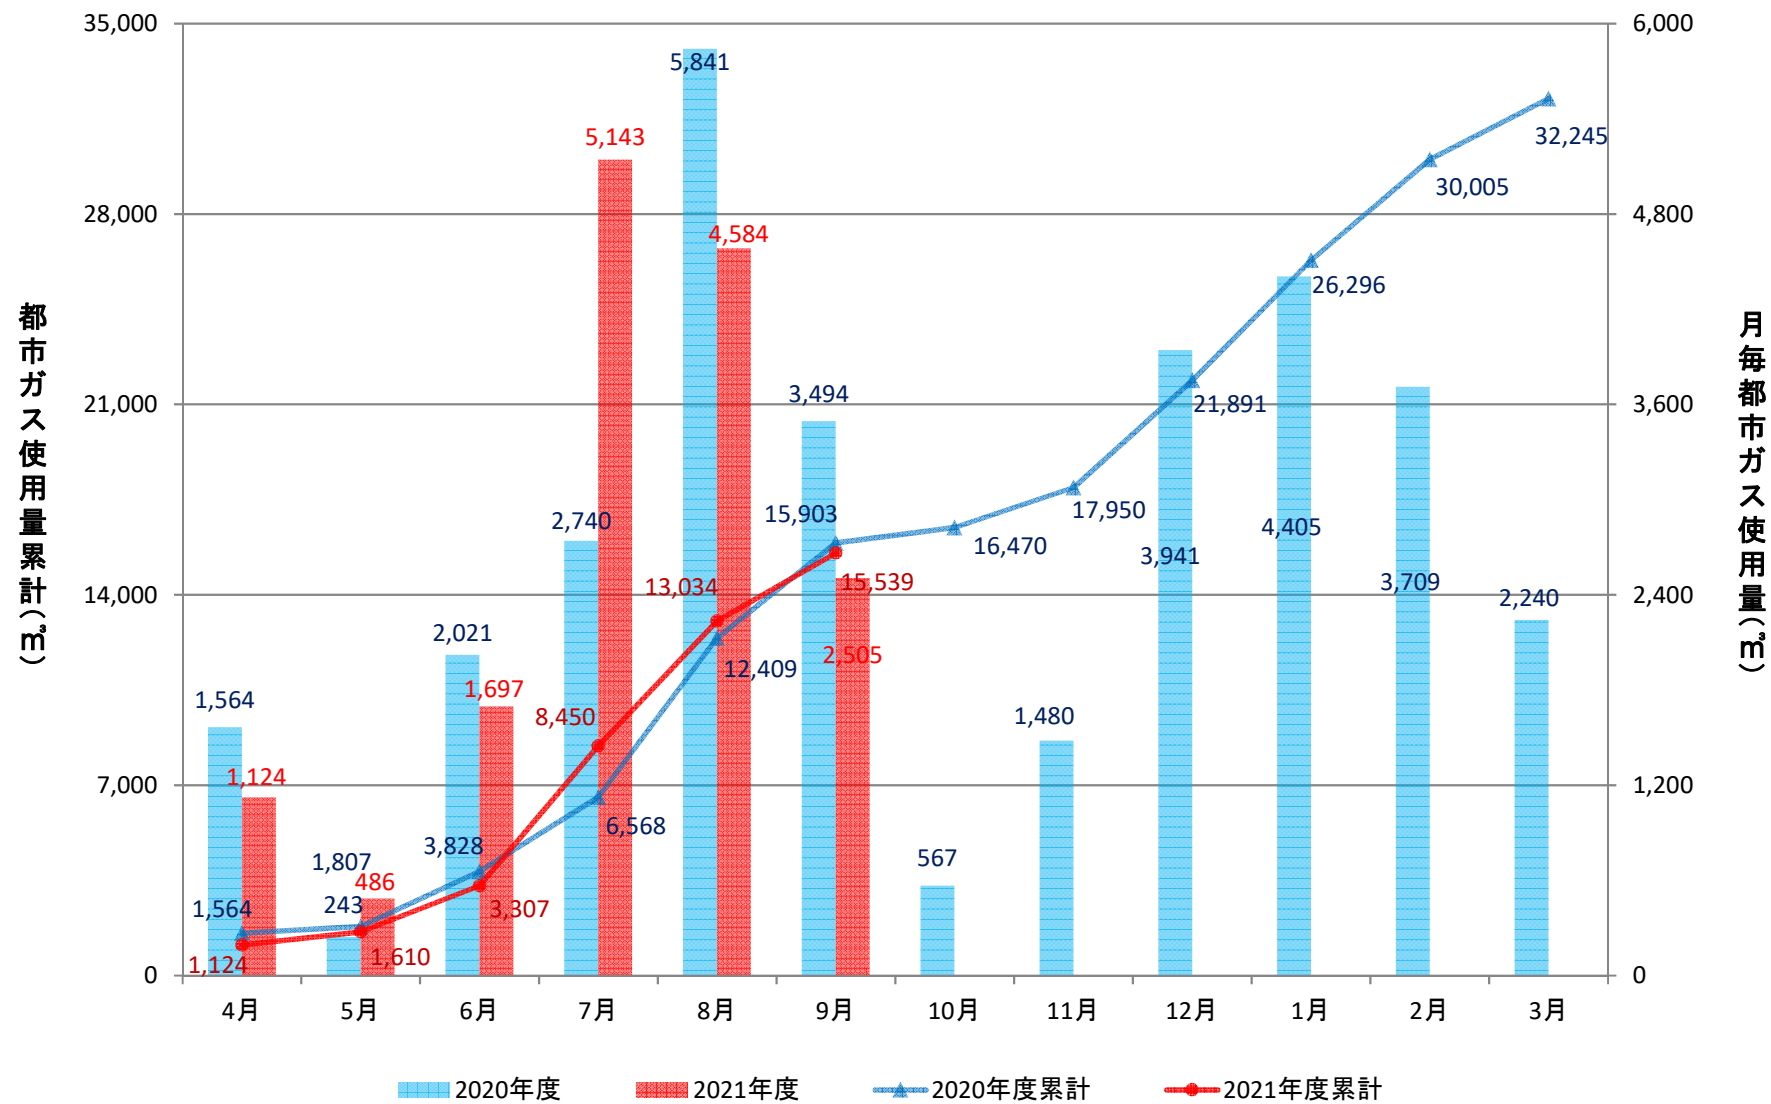

理学部2号館(水素研側)(GHP)