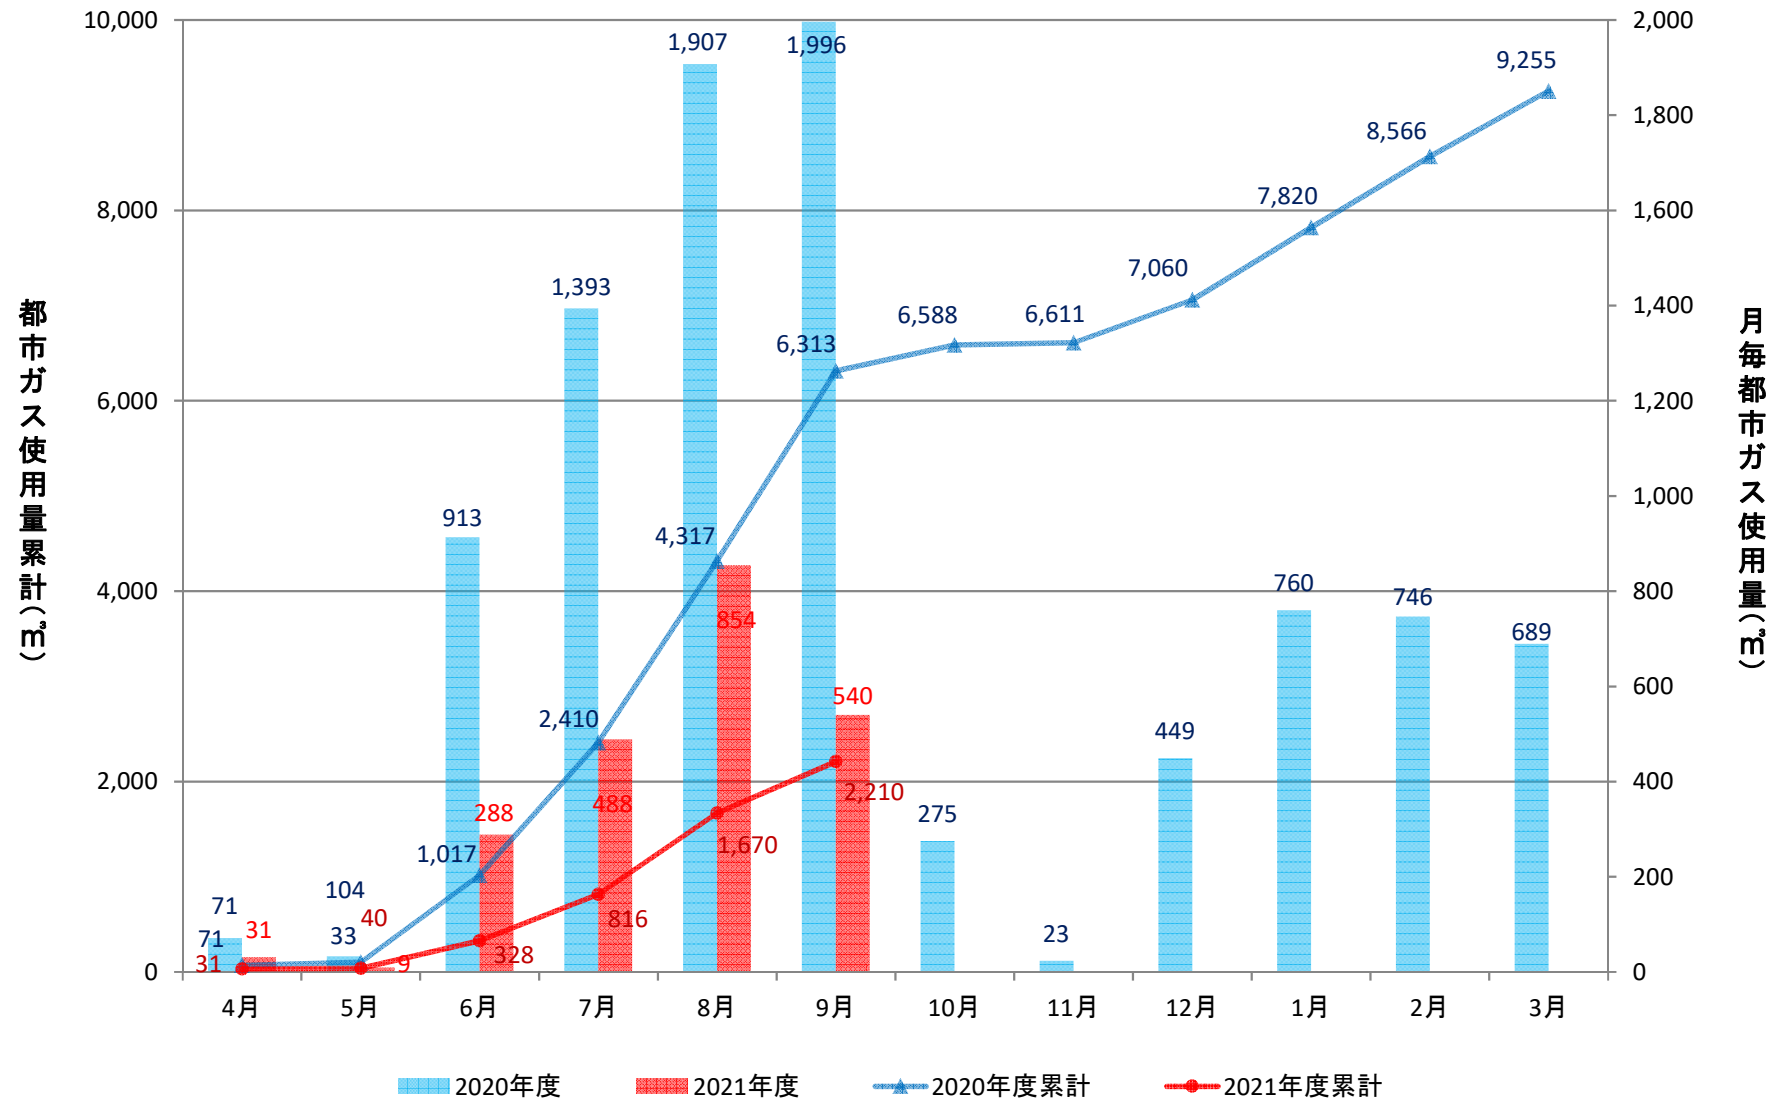

経済学部校舎(GHP)

経済学部演習棟(GHP)

経済学部講義棟(GHP)

総合研究棟(3~7階)(GHP)

総合研究棟(1~2階)(GHP)

本部庁舎、保健管理センター(GHP+一般)

学生支援・地域連携交流プラザ、警備員室(GHP+一般)

第2体育館(GHP)