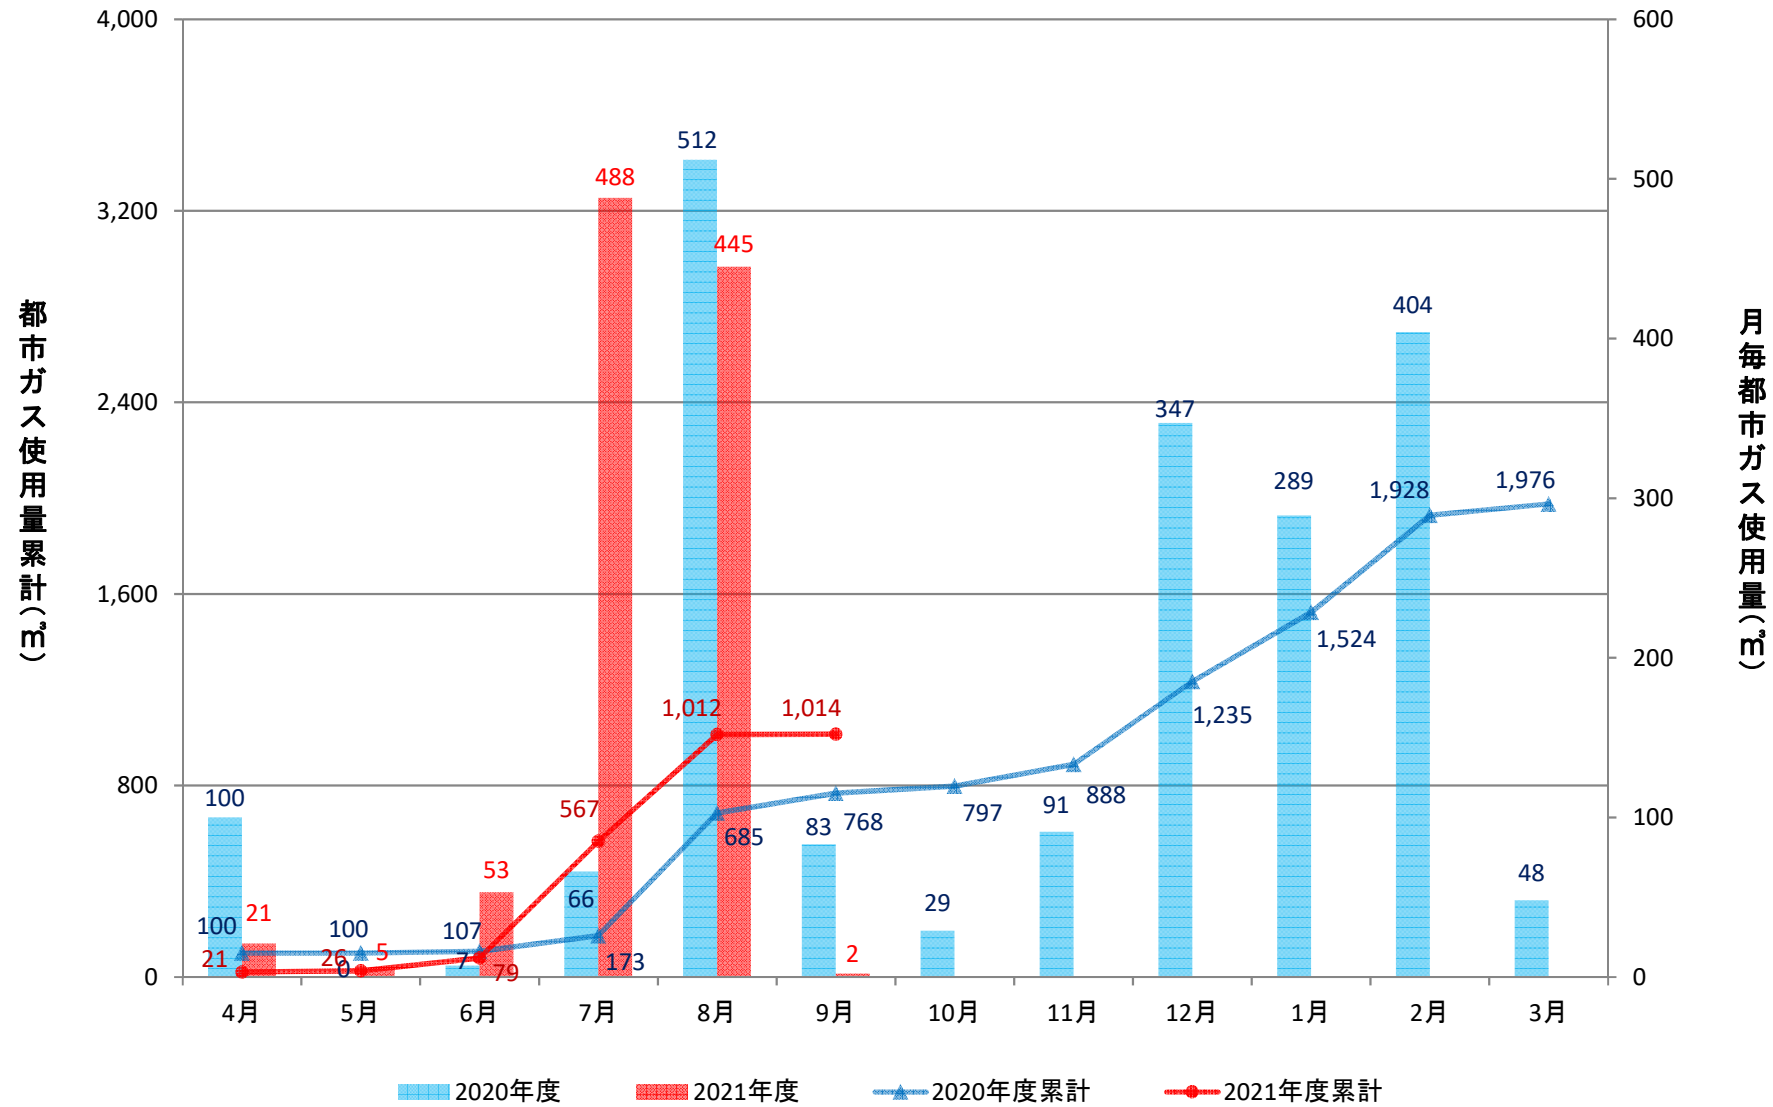

人間発達科学部第3棟(GHP)