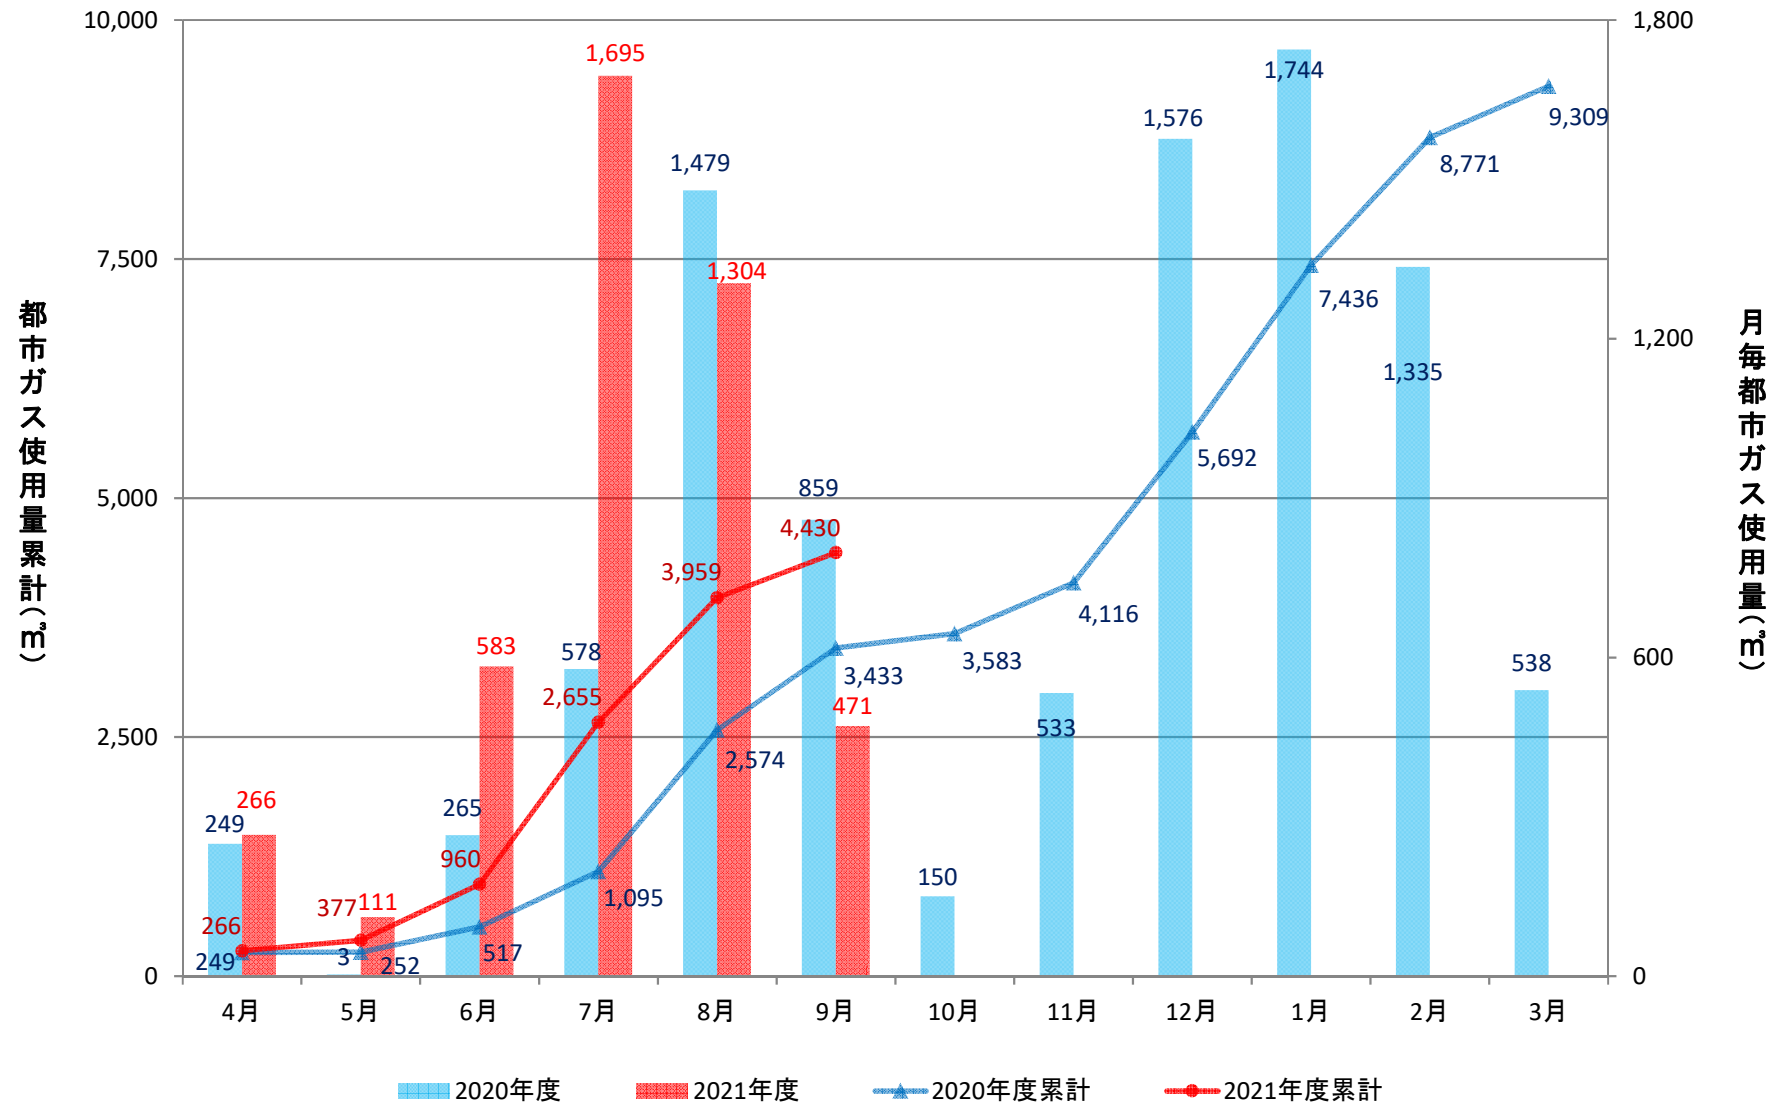

人間発達科学部第2棟(GHP+一般)