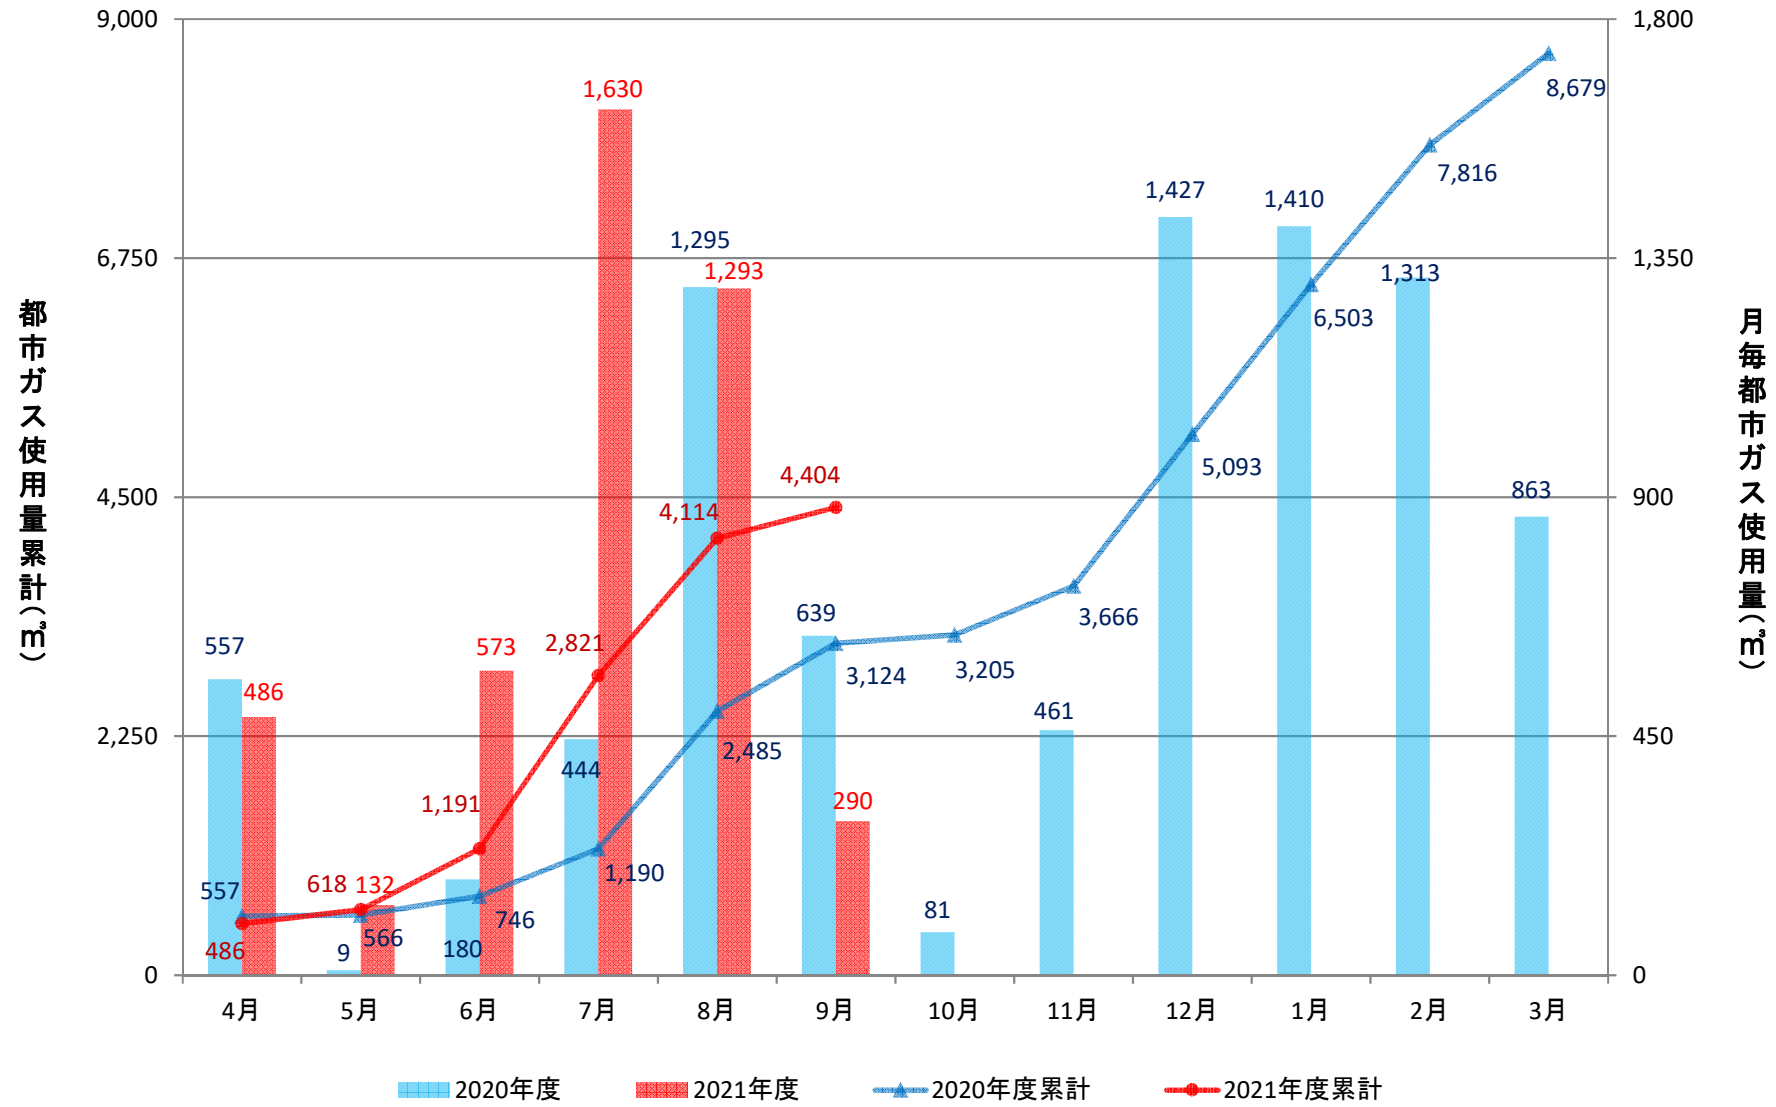

人間発達科学部第1棟(GHP)