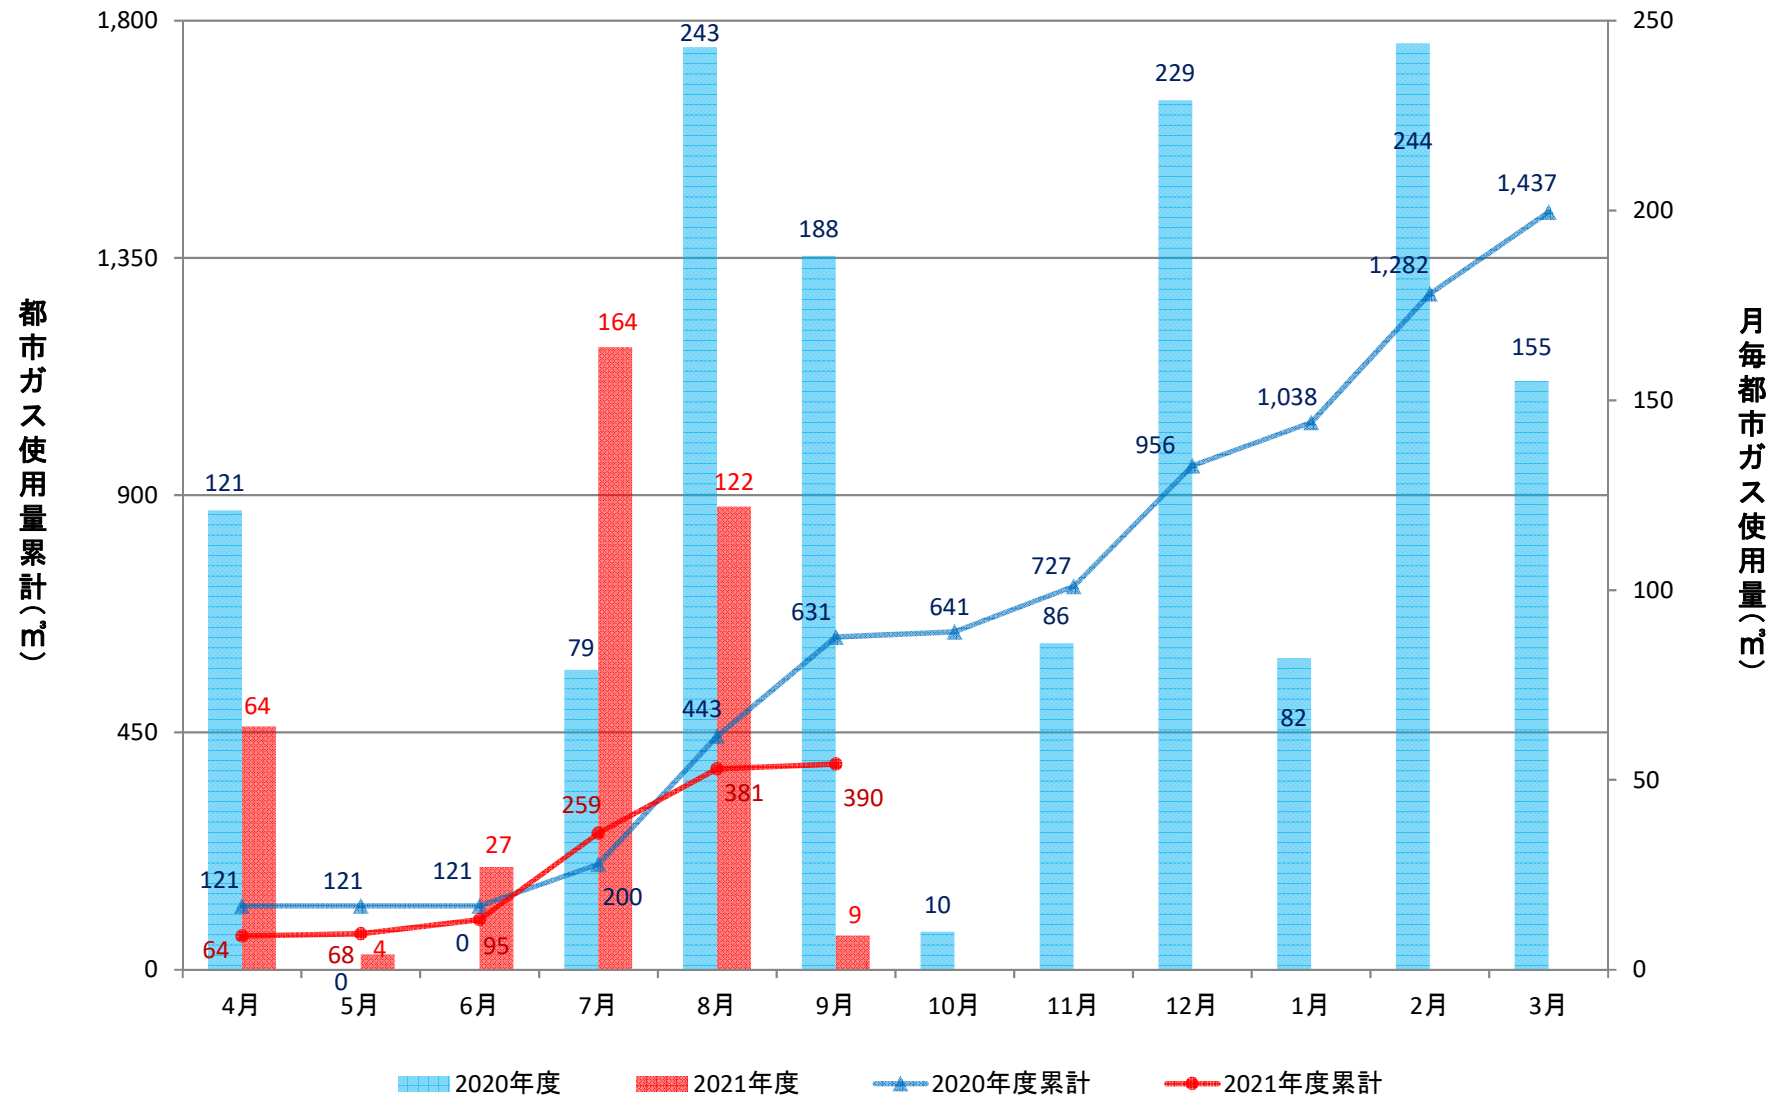

経済学部校舎(GHP)

経済学部演習棟(GHP)

経済学部講義棟(GHP)

総合研究棟(3~7階)(GHP)

総合研究棟(1~2階)(GHP)

本部庁舎、保健管理センター(GHP+一般)

学生支援・地域連携交流プラザ、警備員室(GHP+一般)

第2体育館(GHP)