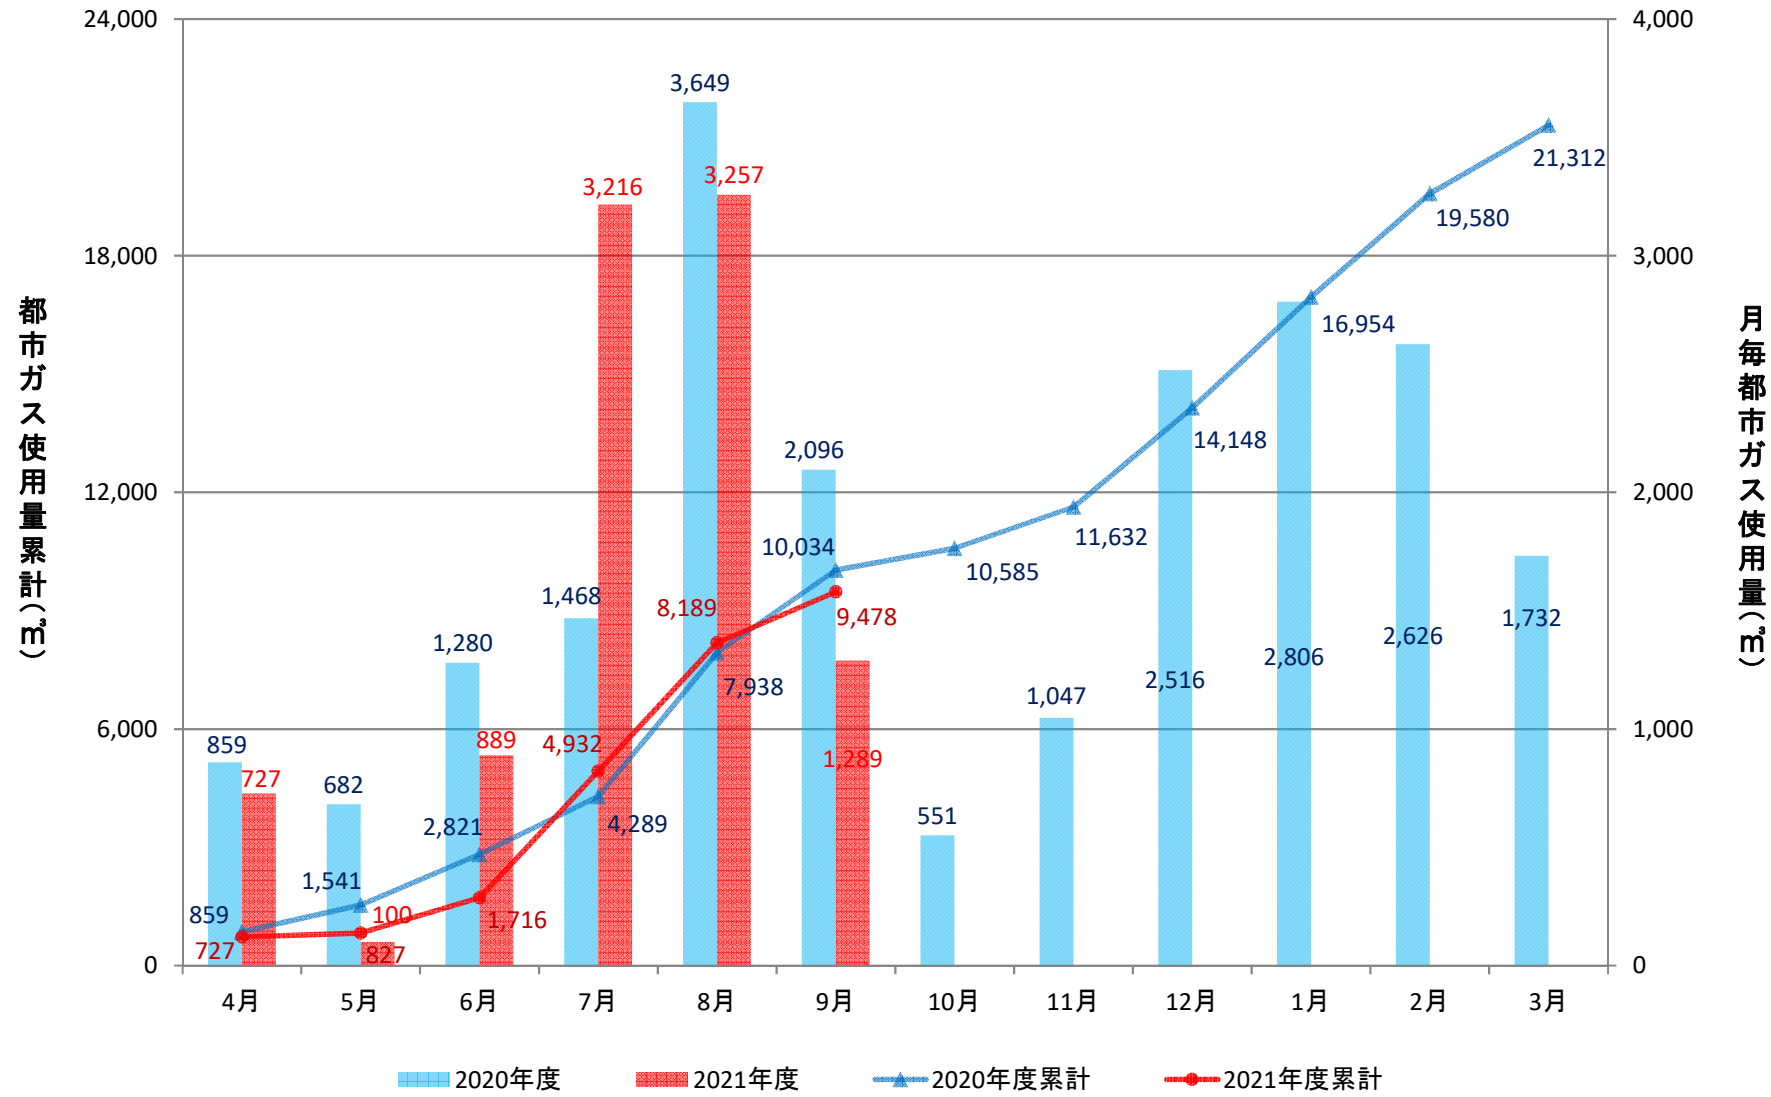

附属図書館(GHP+一般)

人文学部校舎(GHP)

放射性同位元素総合実験室(GHP+一般)

理学部2号館(ゆりの木通側)(GHP)

理学部1号館(増築)(GHP)

理学部1号館(A、B棟)(GHP)

理学部1号館(CE棟)(GHP)

理学部1号館(D棟)(GHP)