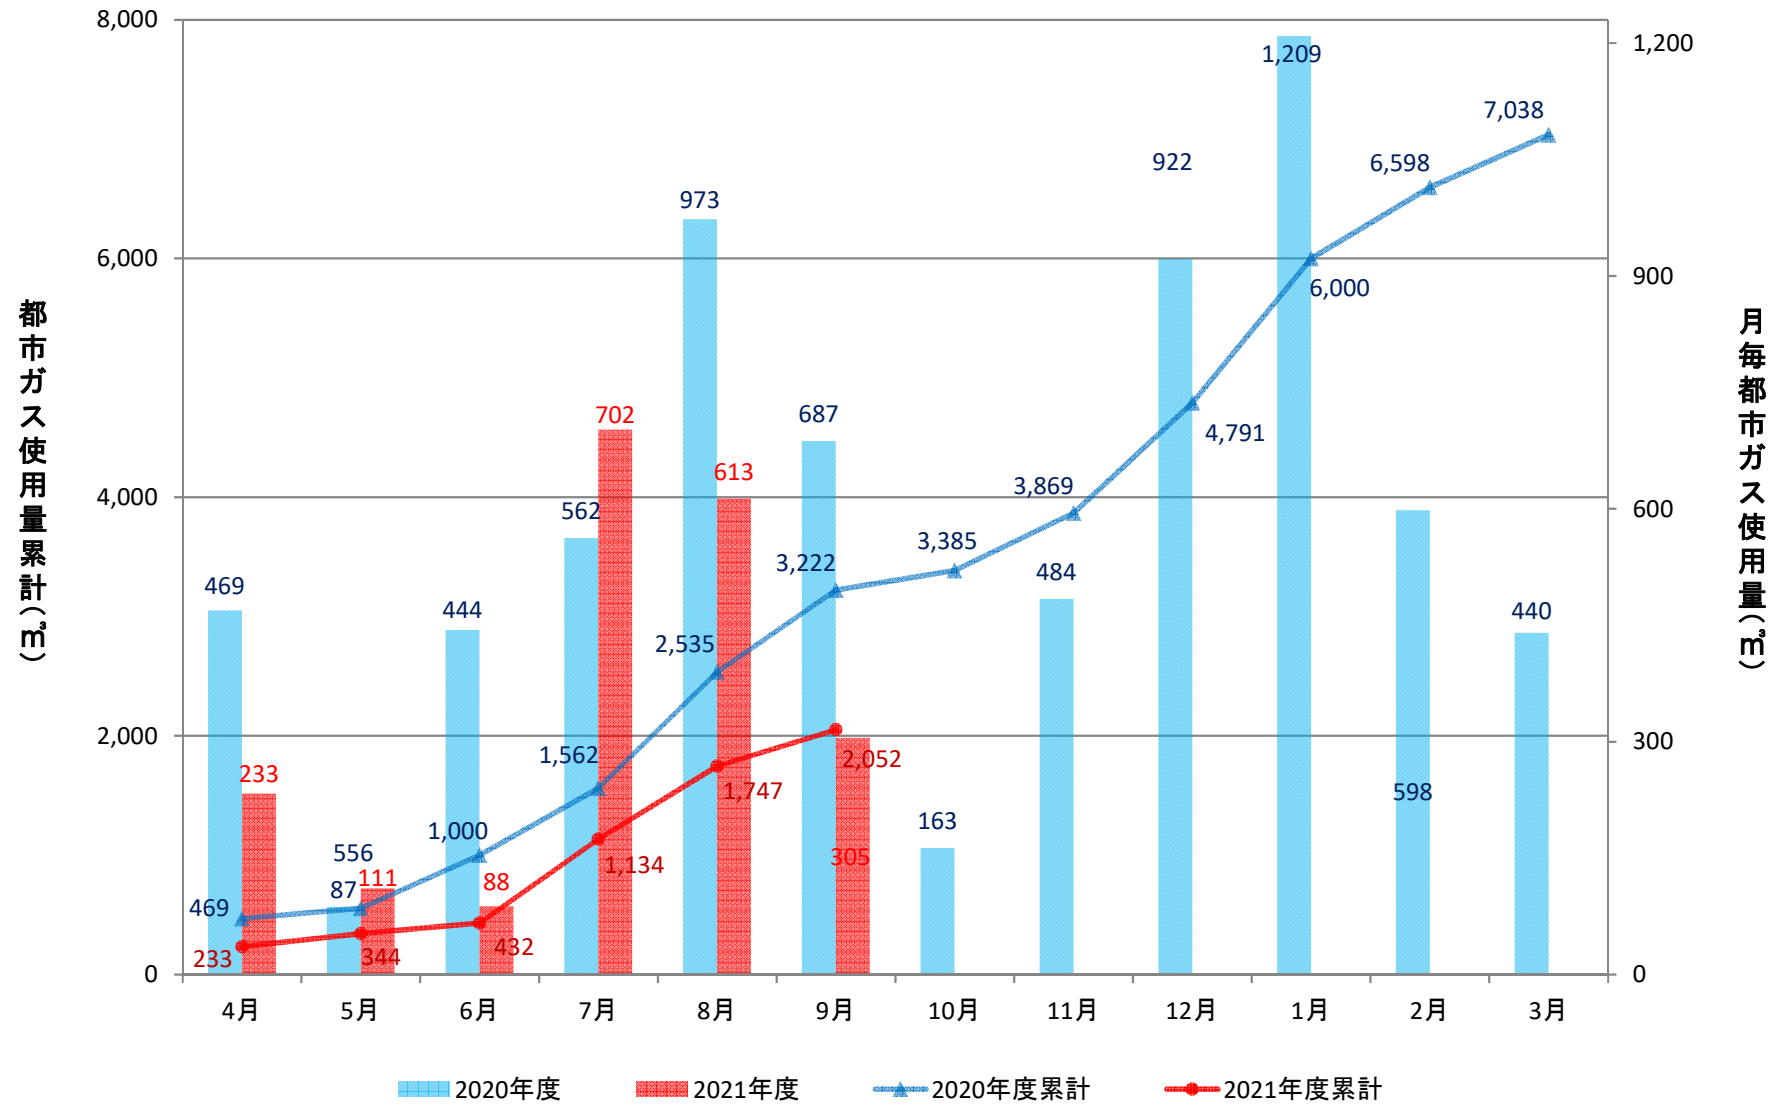

経済学部校舎(GHP)

経済学部演習棟(GHP)

経済学部講義棟(GHP)

総合研究棟(3~7階)(GHP)

総合研究棟(1~2階)(GHP)

本部庁舎、保健管理センター(GHP+一般)

学生支援・地域連携交流プラザ、警備員室(GHP+一般)

第2体育館(GHP)