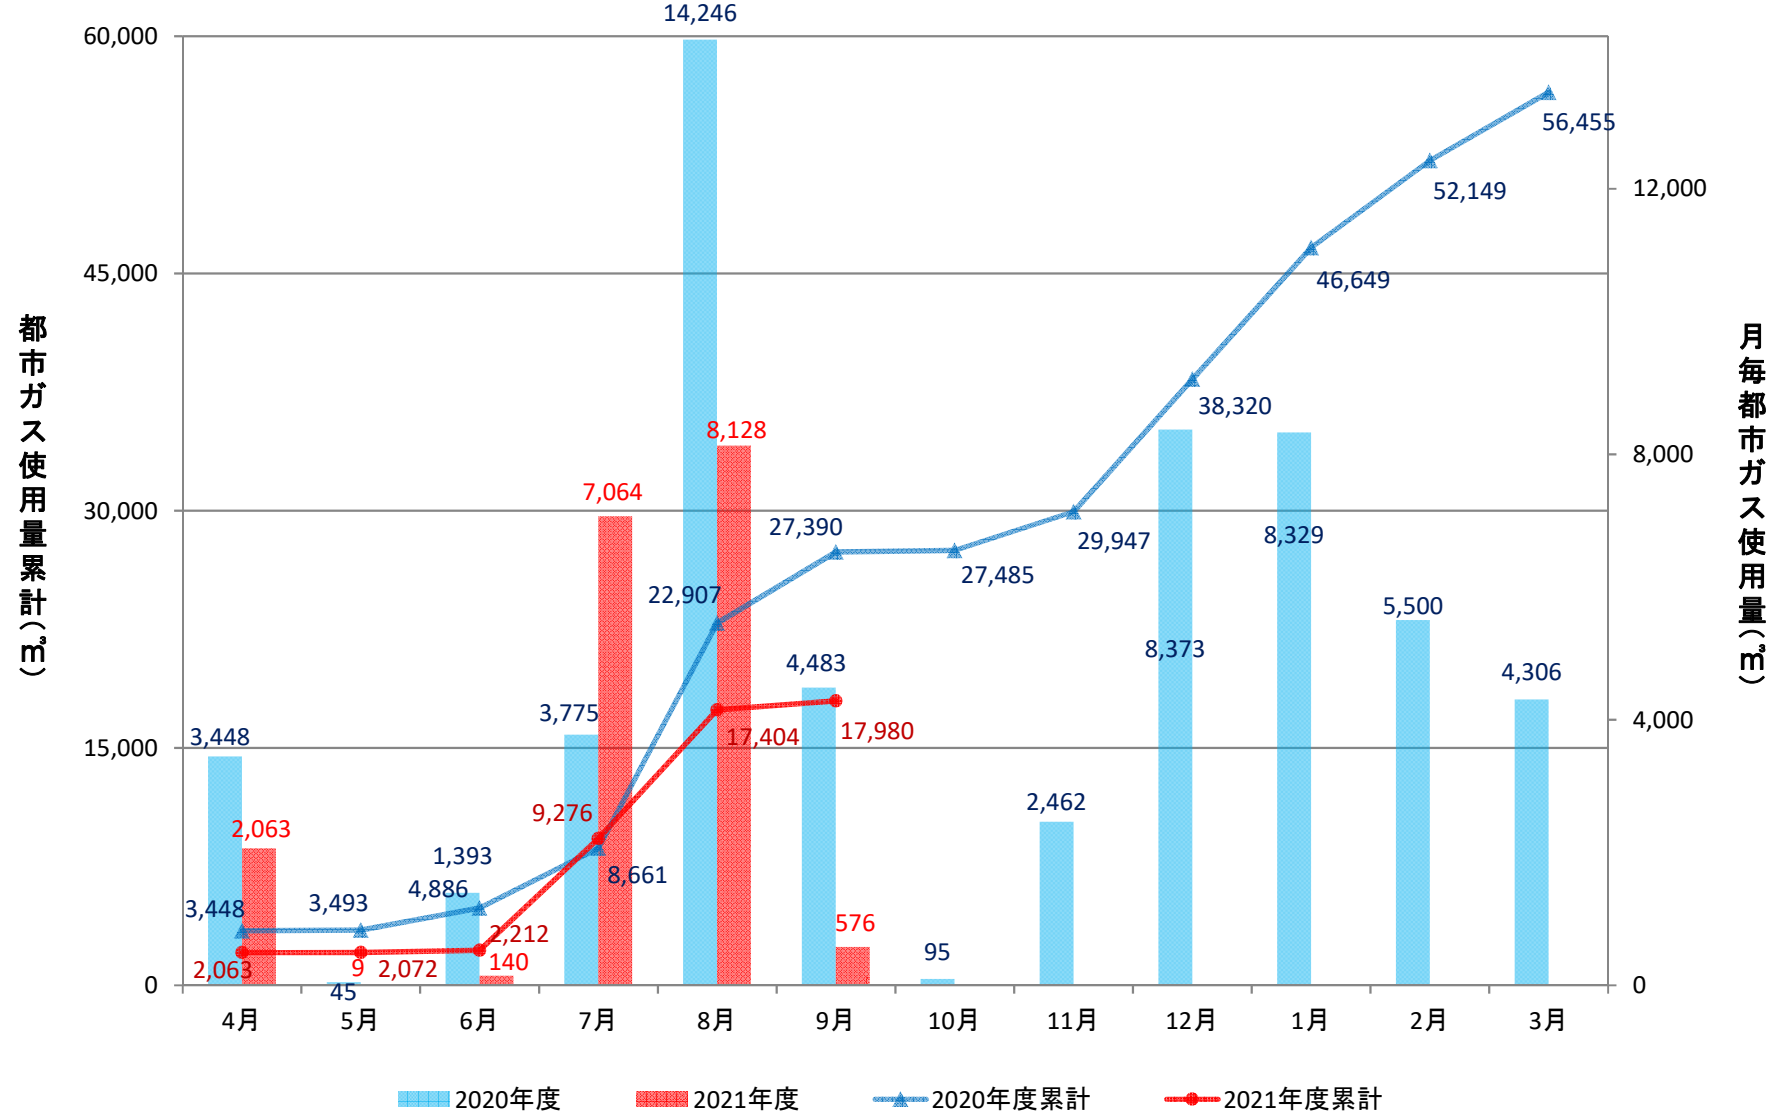

附属図書館(GHP+一般)