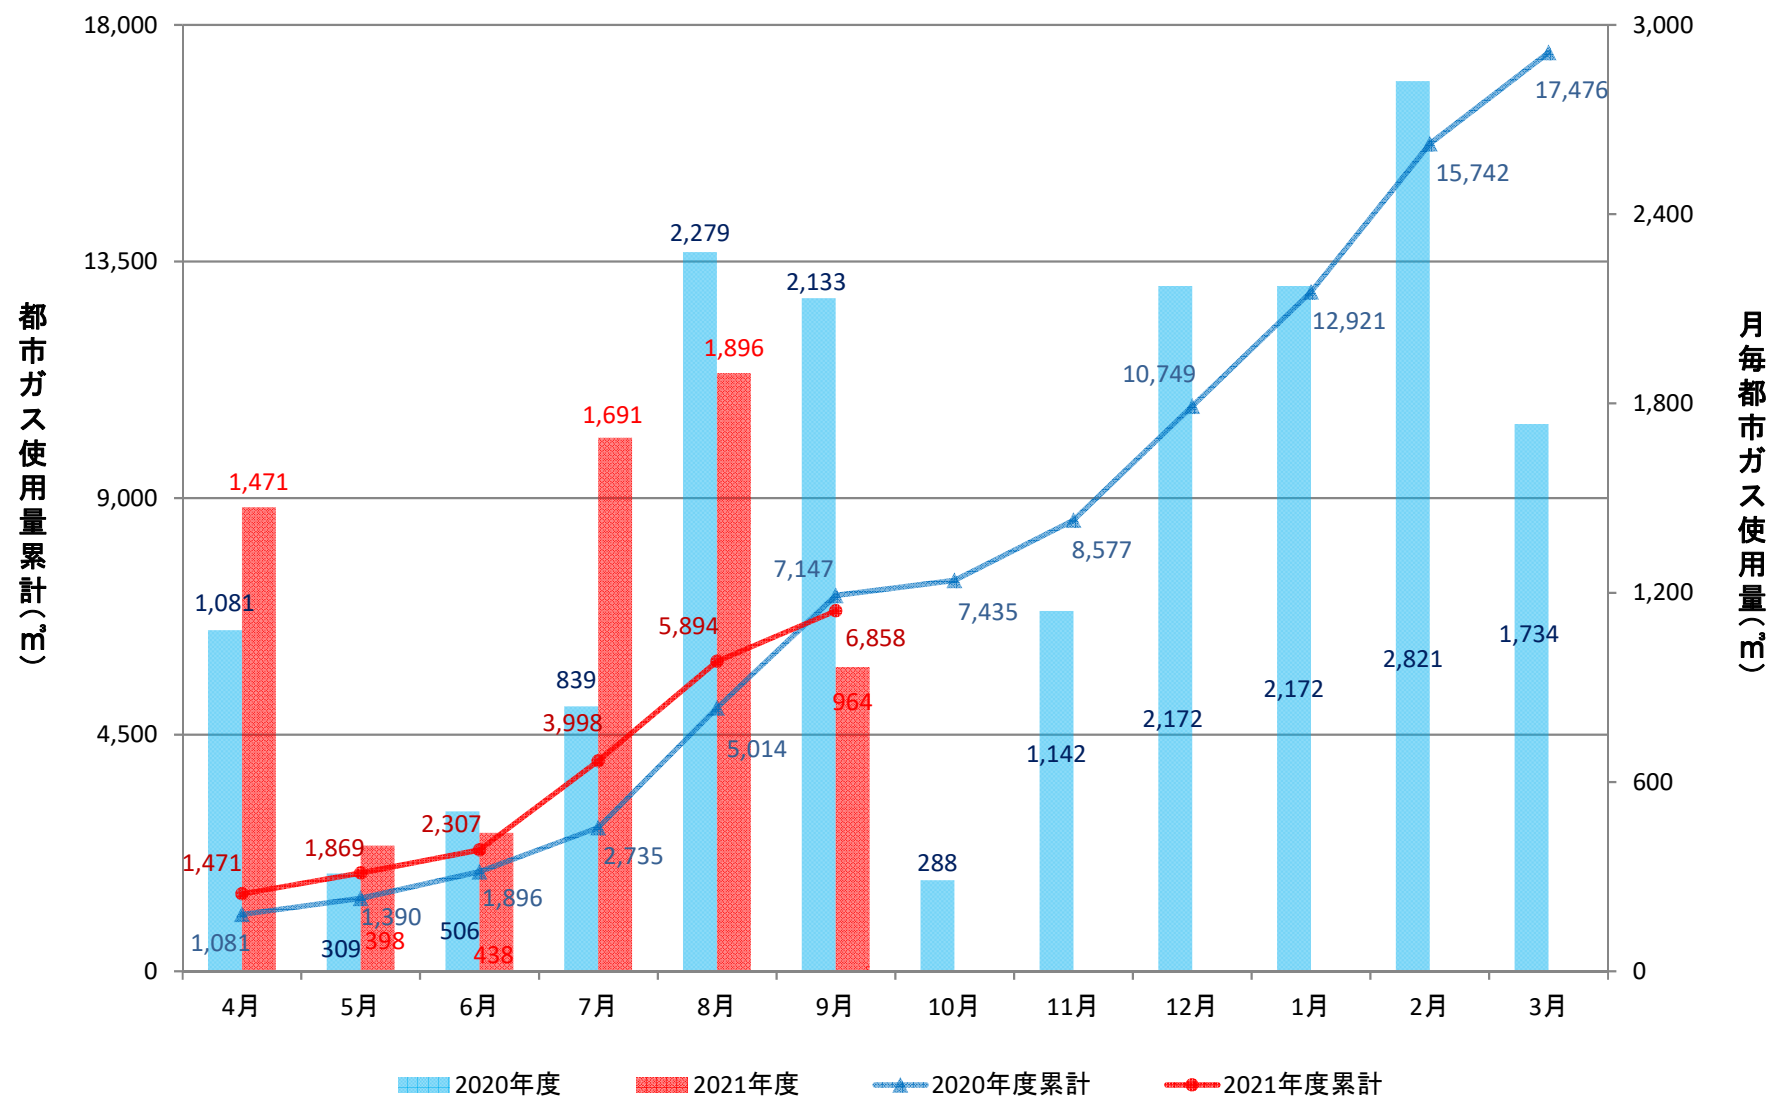

工学部共通講義棟(GHP)