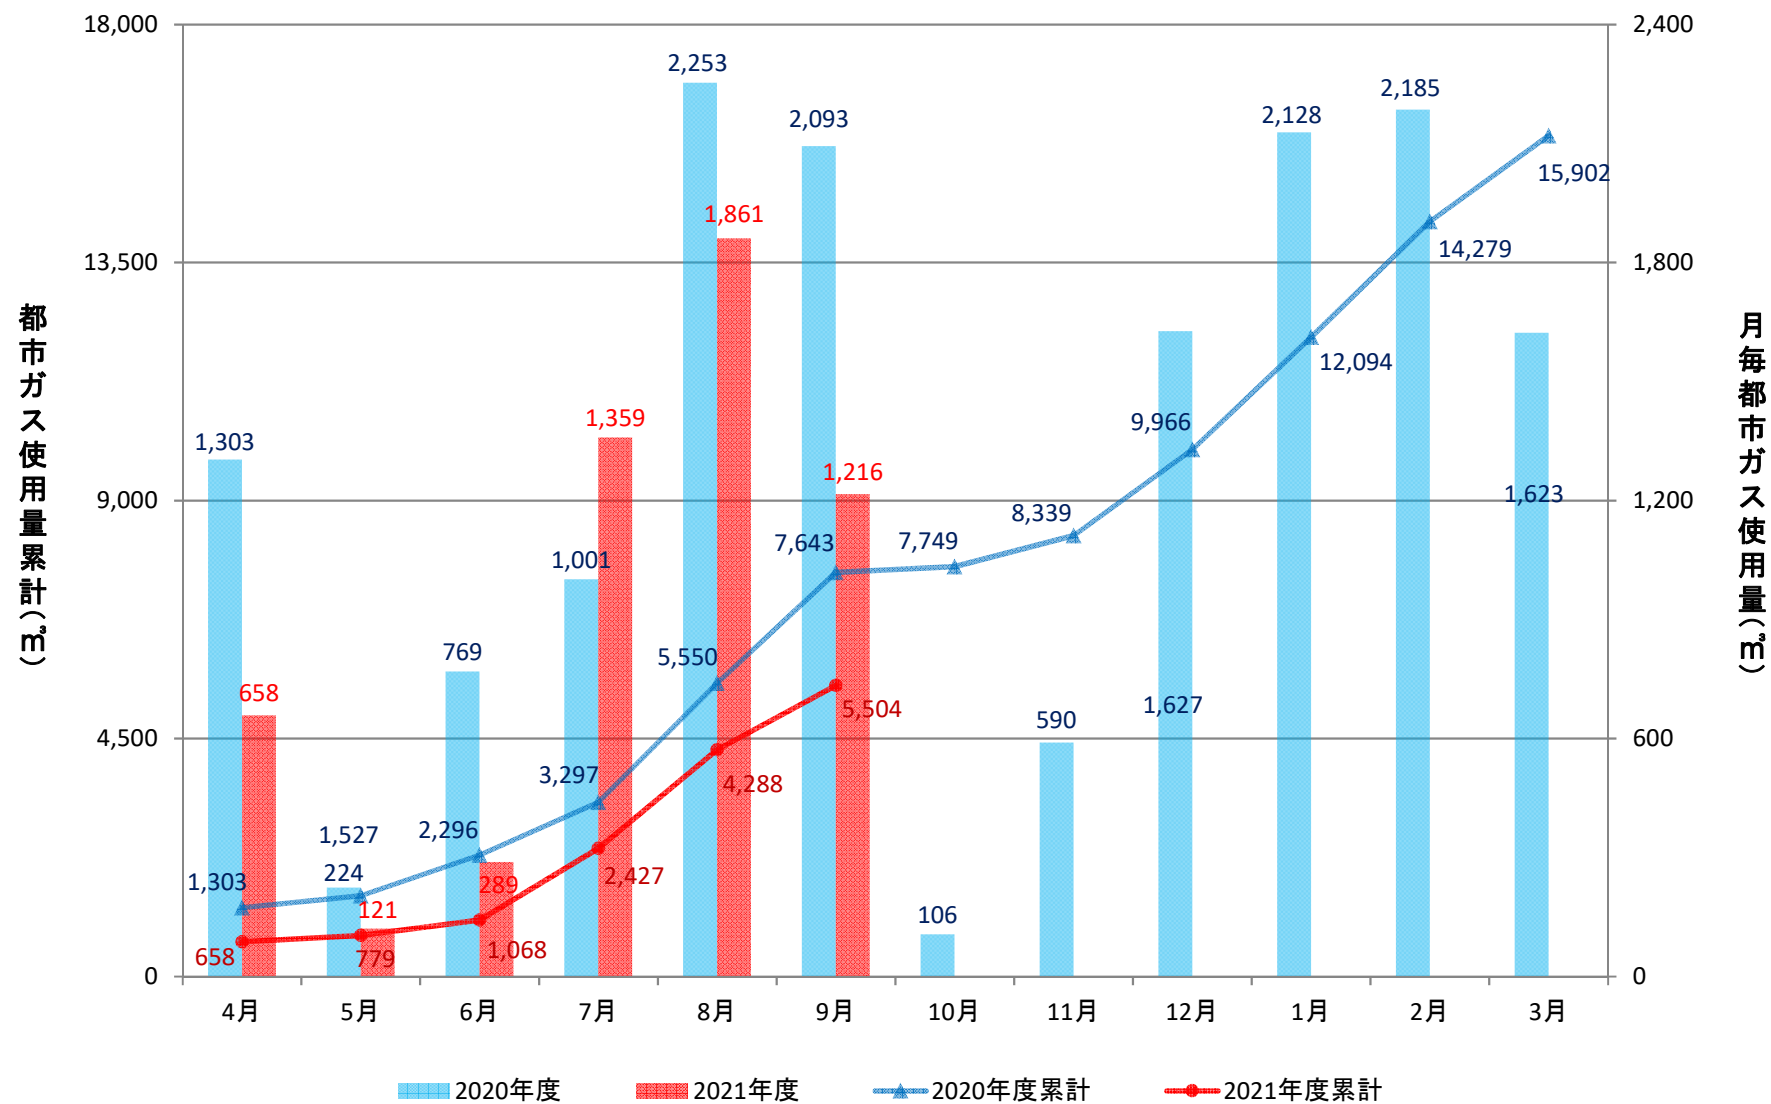

経済学部校舎(GHP)

経済学部演習棟(GHP)

経済学部講義棟(GHP)

総合研究棟(3~7階)(GHP)

総合研究棟(1~2階)(GHP)

本部庁舎、保健管理センター(GHP+一般)

学生支援・地域連携交流プラザ、警備員室(GHP+一般)

第2体育館(GHP)