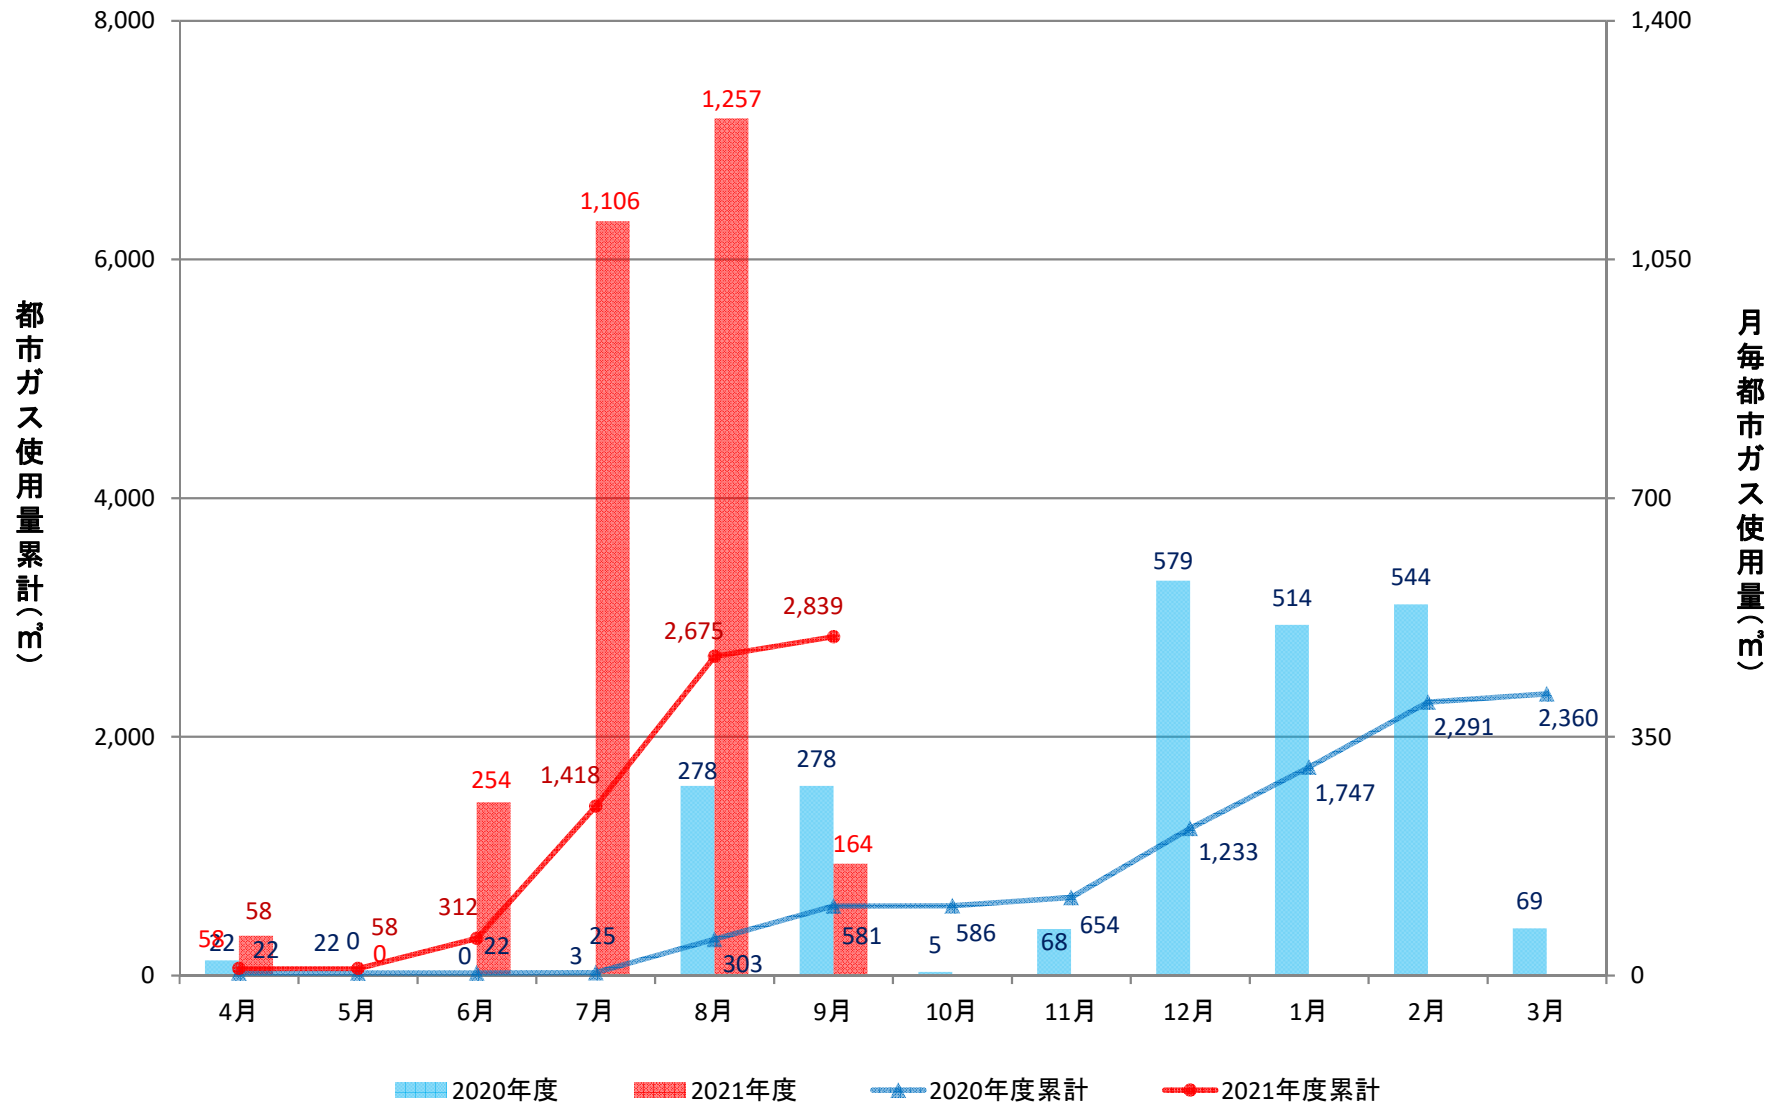

共通教育棟(D棟)(GHP)