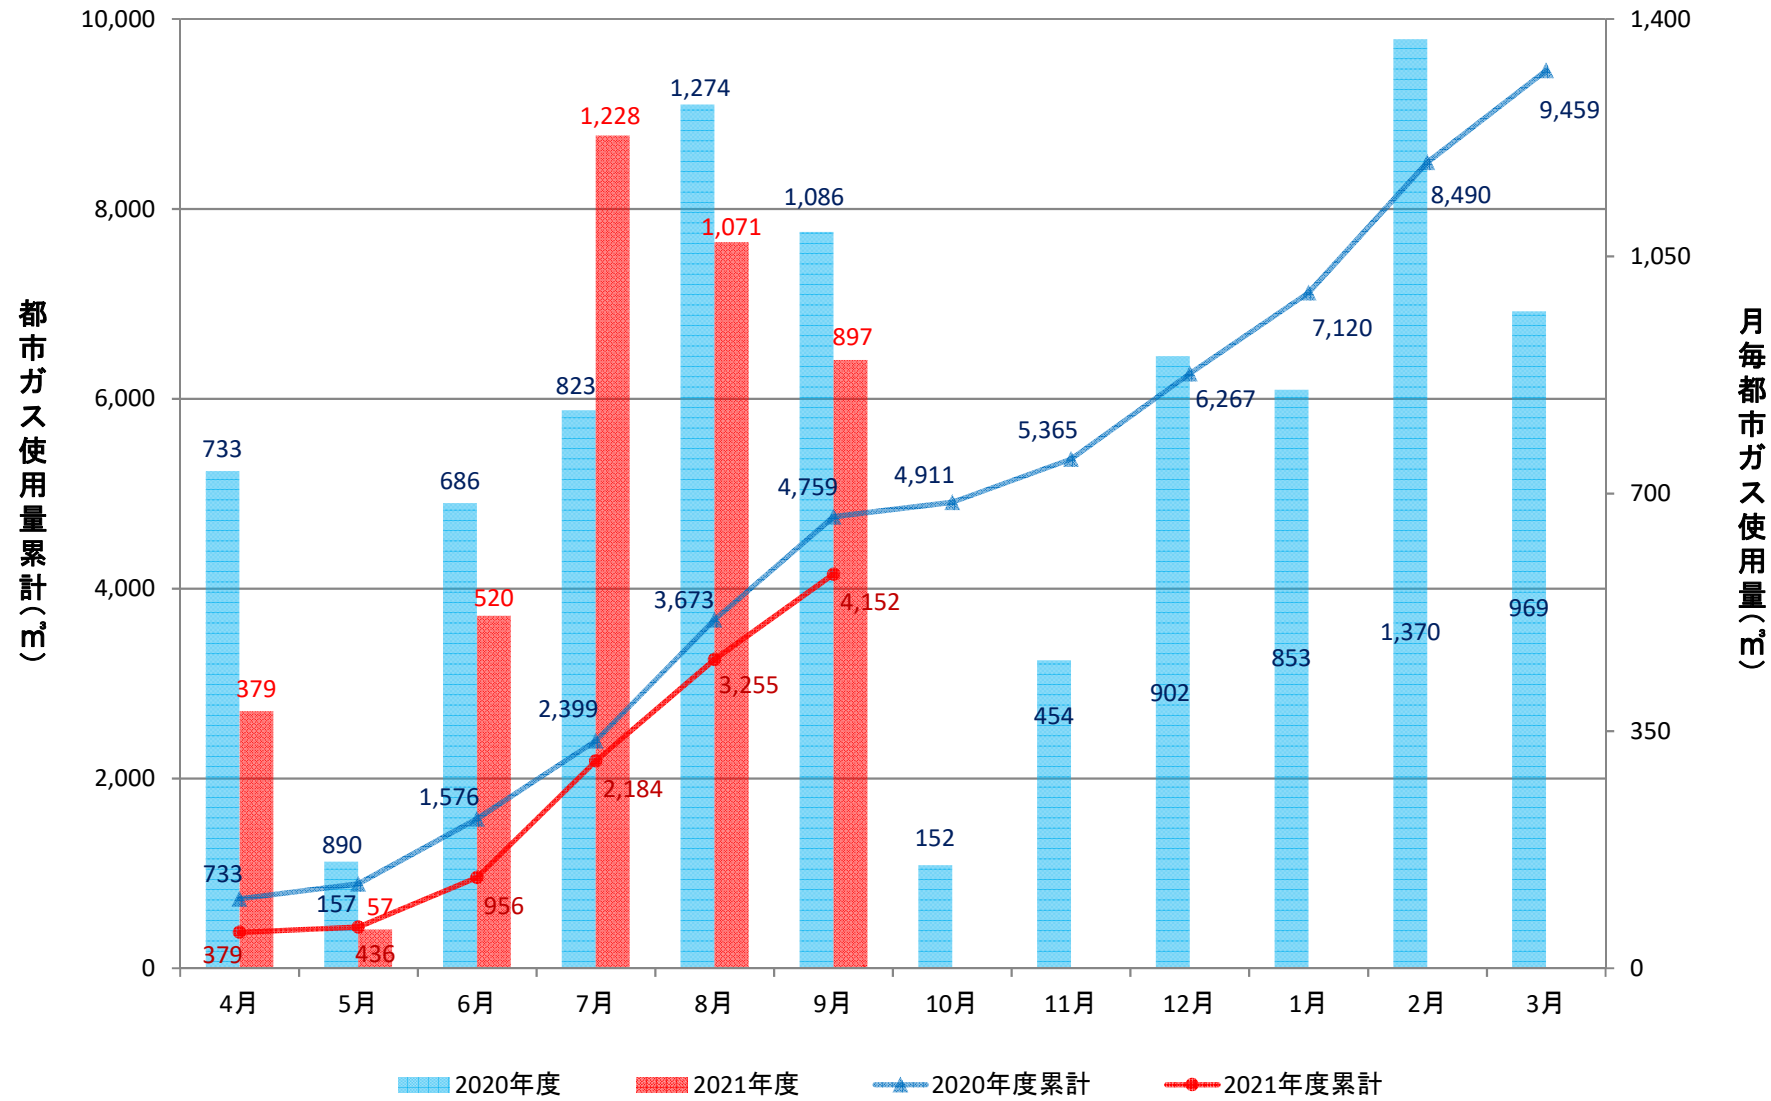

工学部電子情報実験研究棟(GHP)