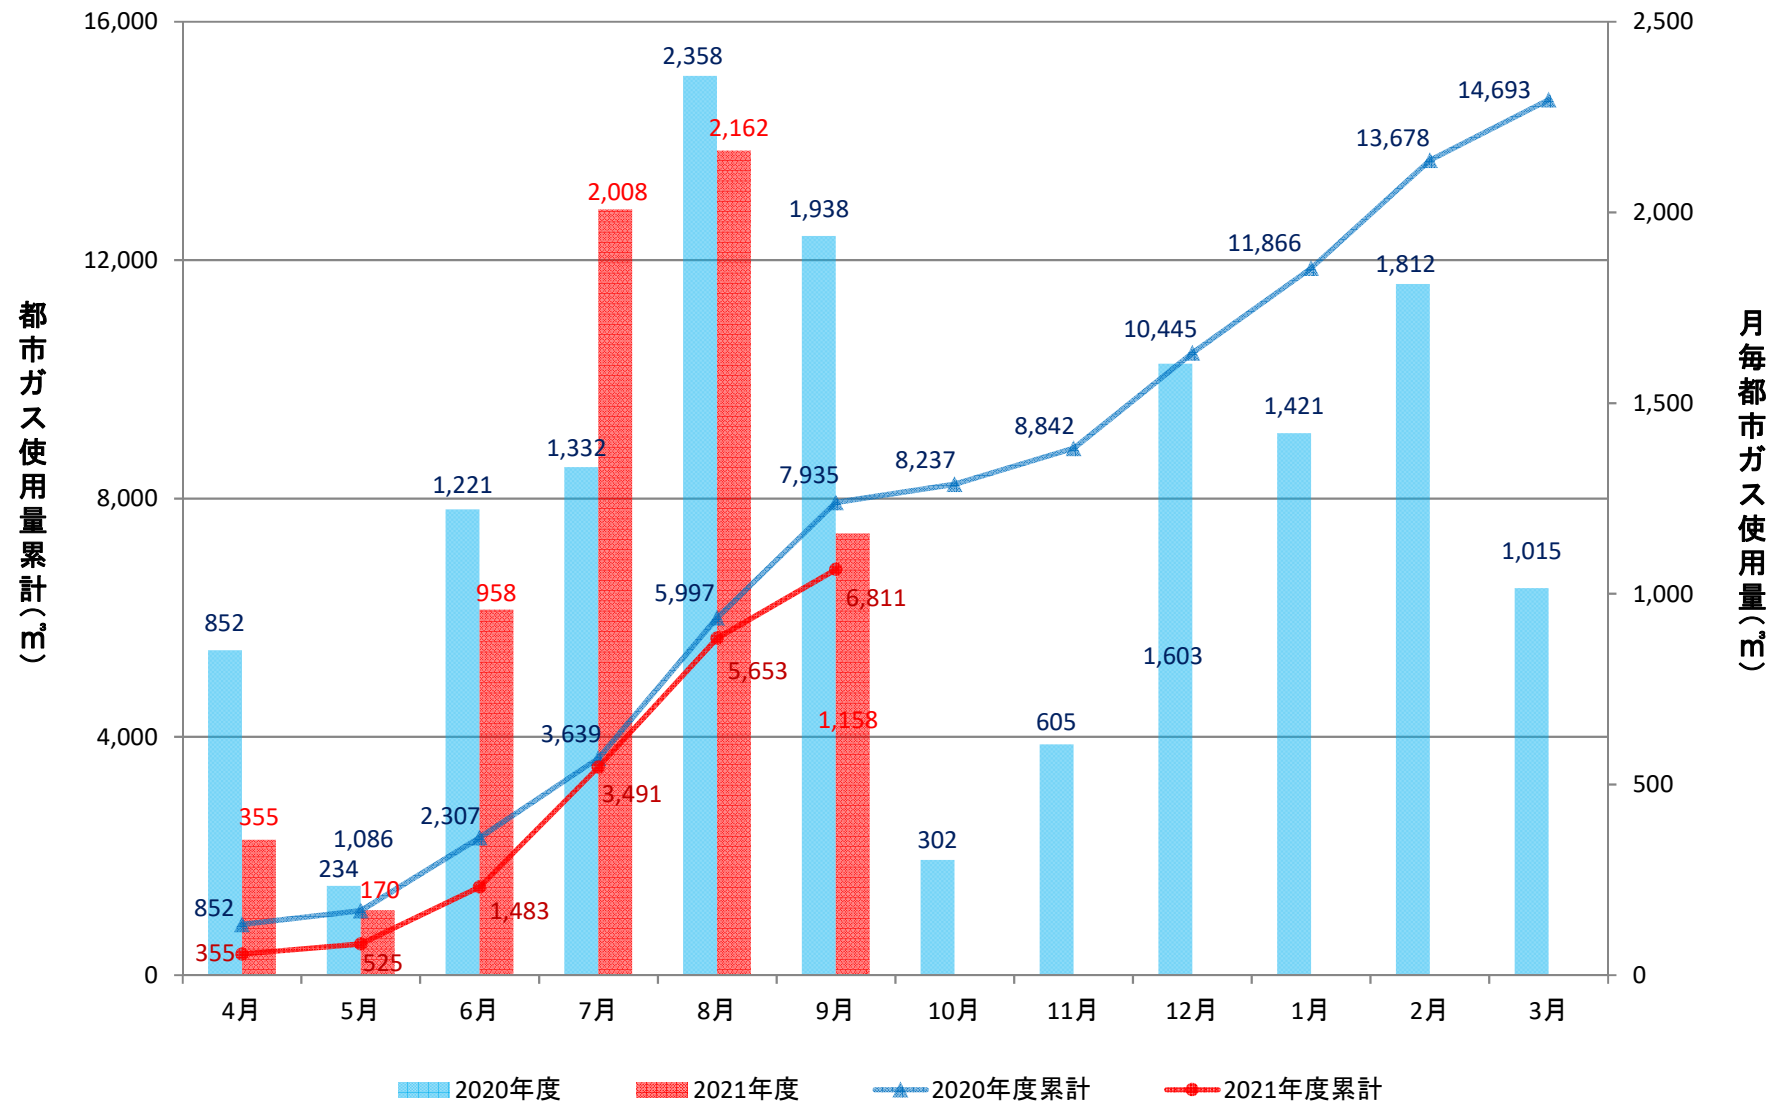

経済学部校舎(GHP)

経済学部演習棟(GHP)

経済学部講義棟(GHP)

総合研究棟(3~7階)(GHP)

総合研究棟(1~2階)(GHP)

本部庁舎、保健管理センター(GHP+一般)

学生支援・地域連携交流プラザ、警備員室(GHP+一般)

第2体育館(GHP)