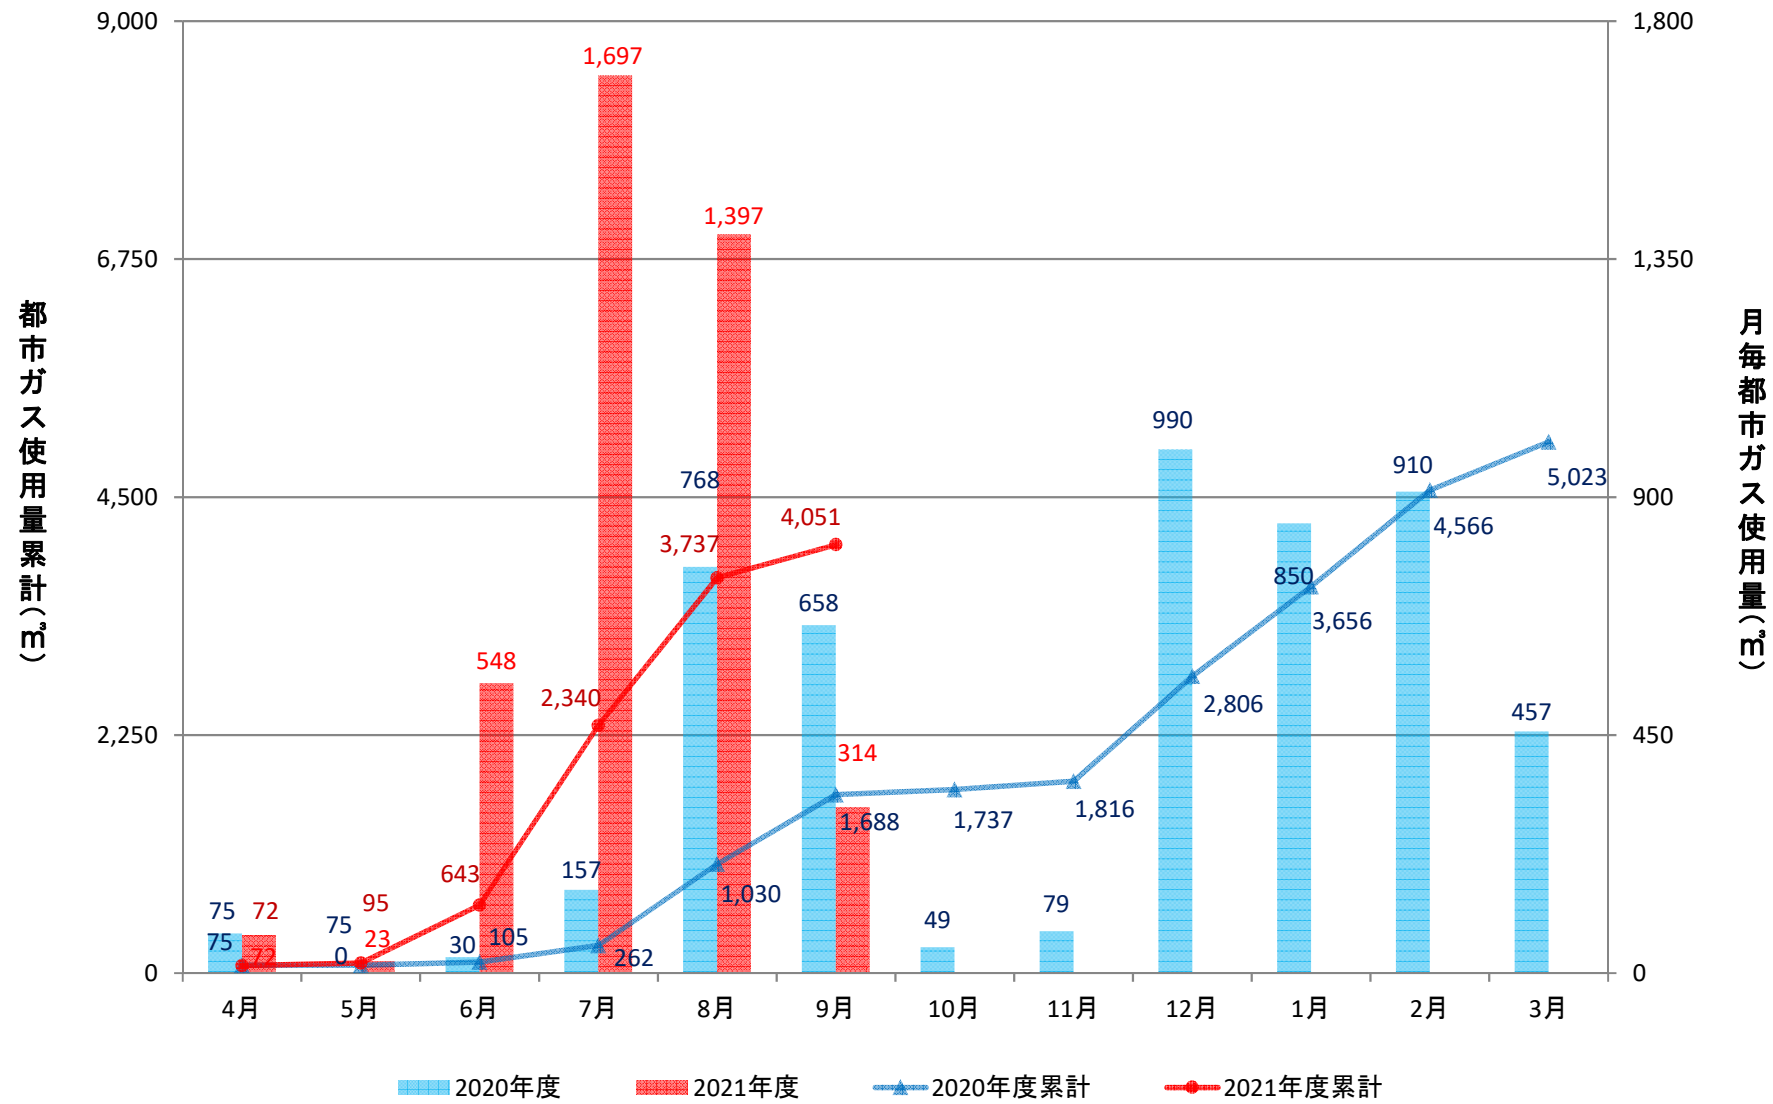

共通教育棟(C棟)(GHP)