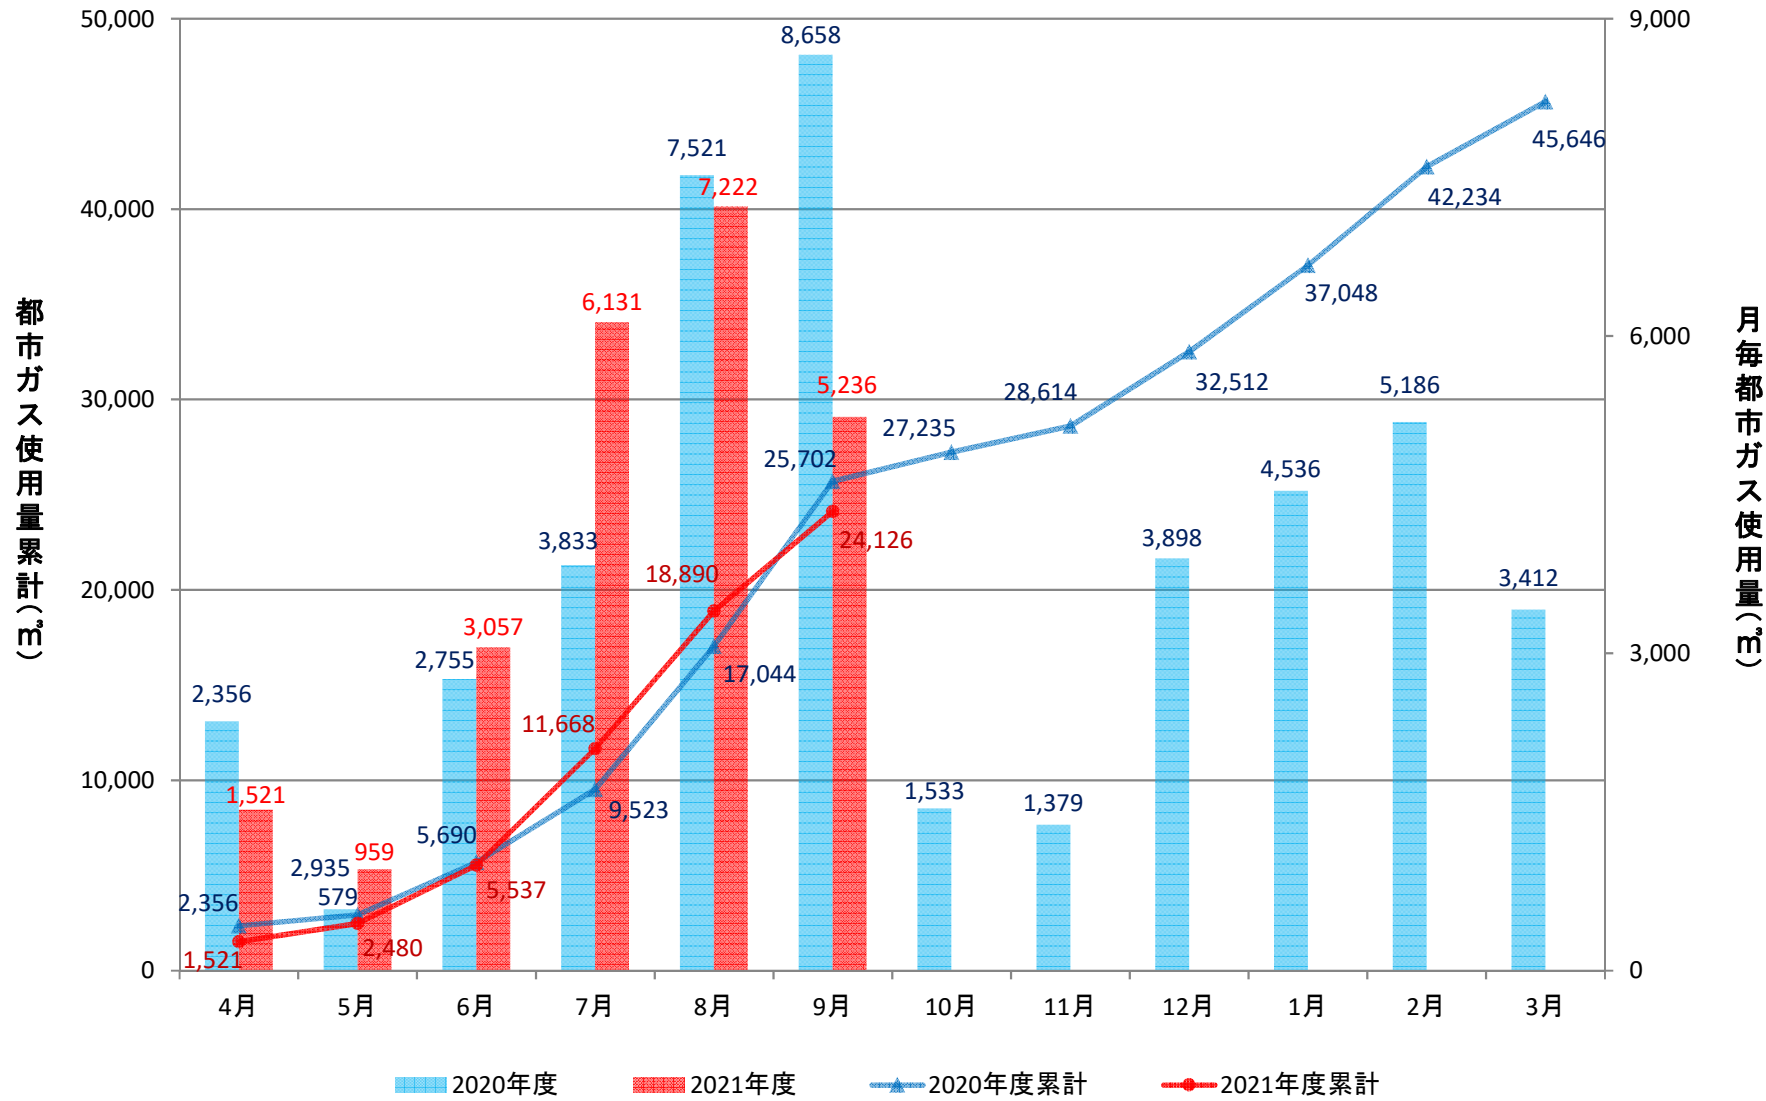

理学部2号館(水素研側)(GHP)

工学部共通講義棟(GHP)

工学部電子情報実験研究棟(GHP)

工学部大学院実験研究棟(GHP+一般)

工学部総合教育研究棟(工学系)(GHP)

看護学科研究棟(GHP+一般)

医薬学部研究棟(GHP+一般)