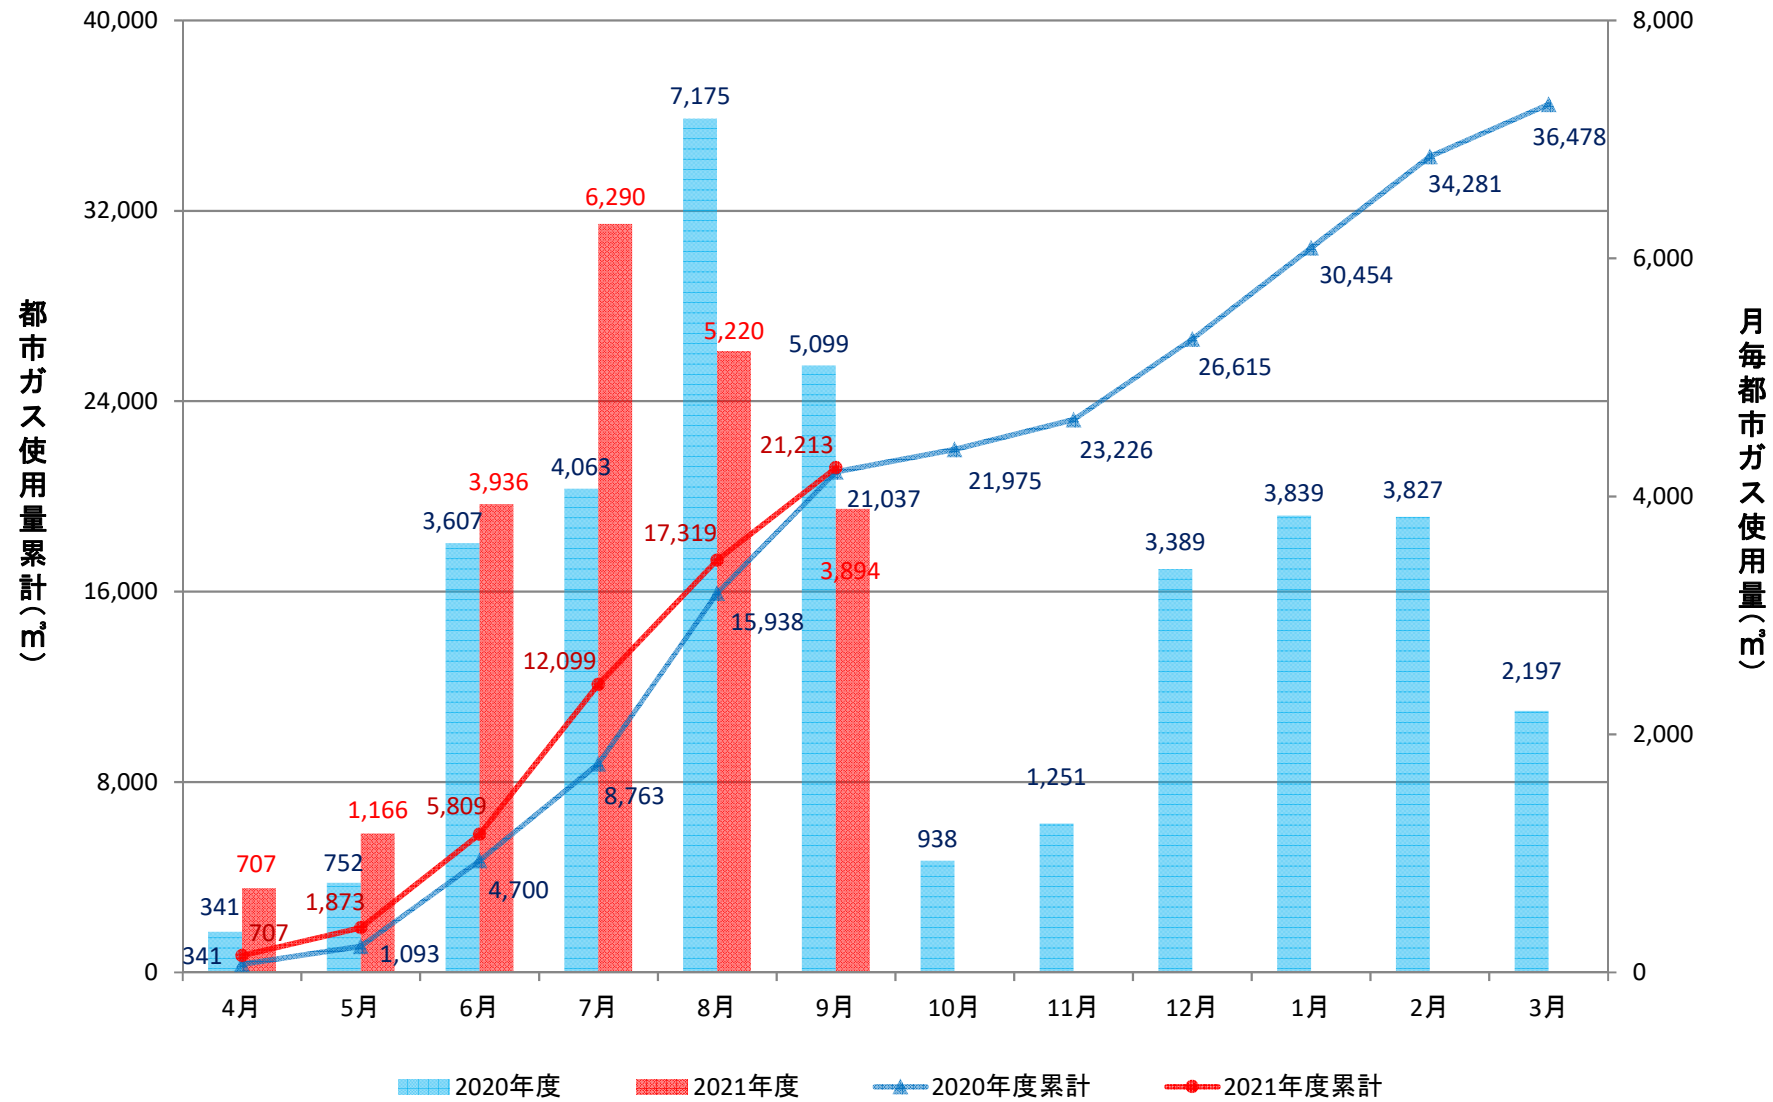

経済学部校舎(GHP)

経済学部演習棟(GHP)

経済学部講義棟(GHP)

総合研究棟(3~7階)(GHP)

総合研究棟(1~2階)(GHP)

本部庁舎、保健管理センター(GHP+一般)

学生支援・地域連携交流プラザ、警備員室(GHP+一般)

第2体育館(GHP)