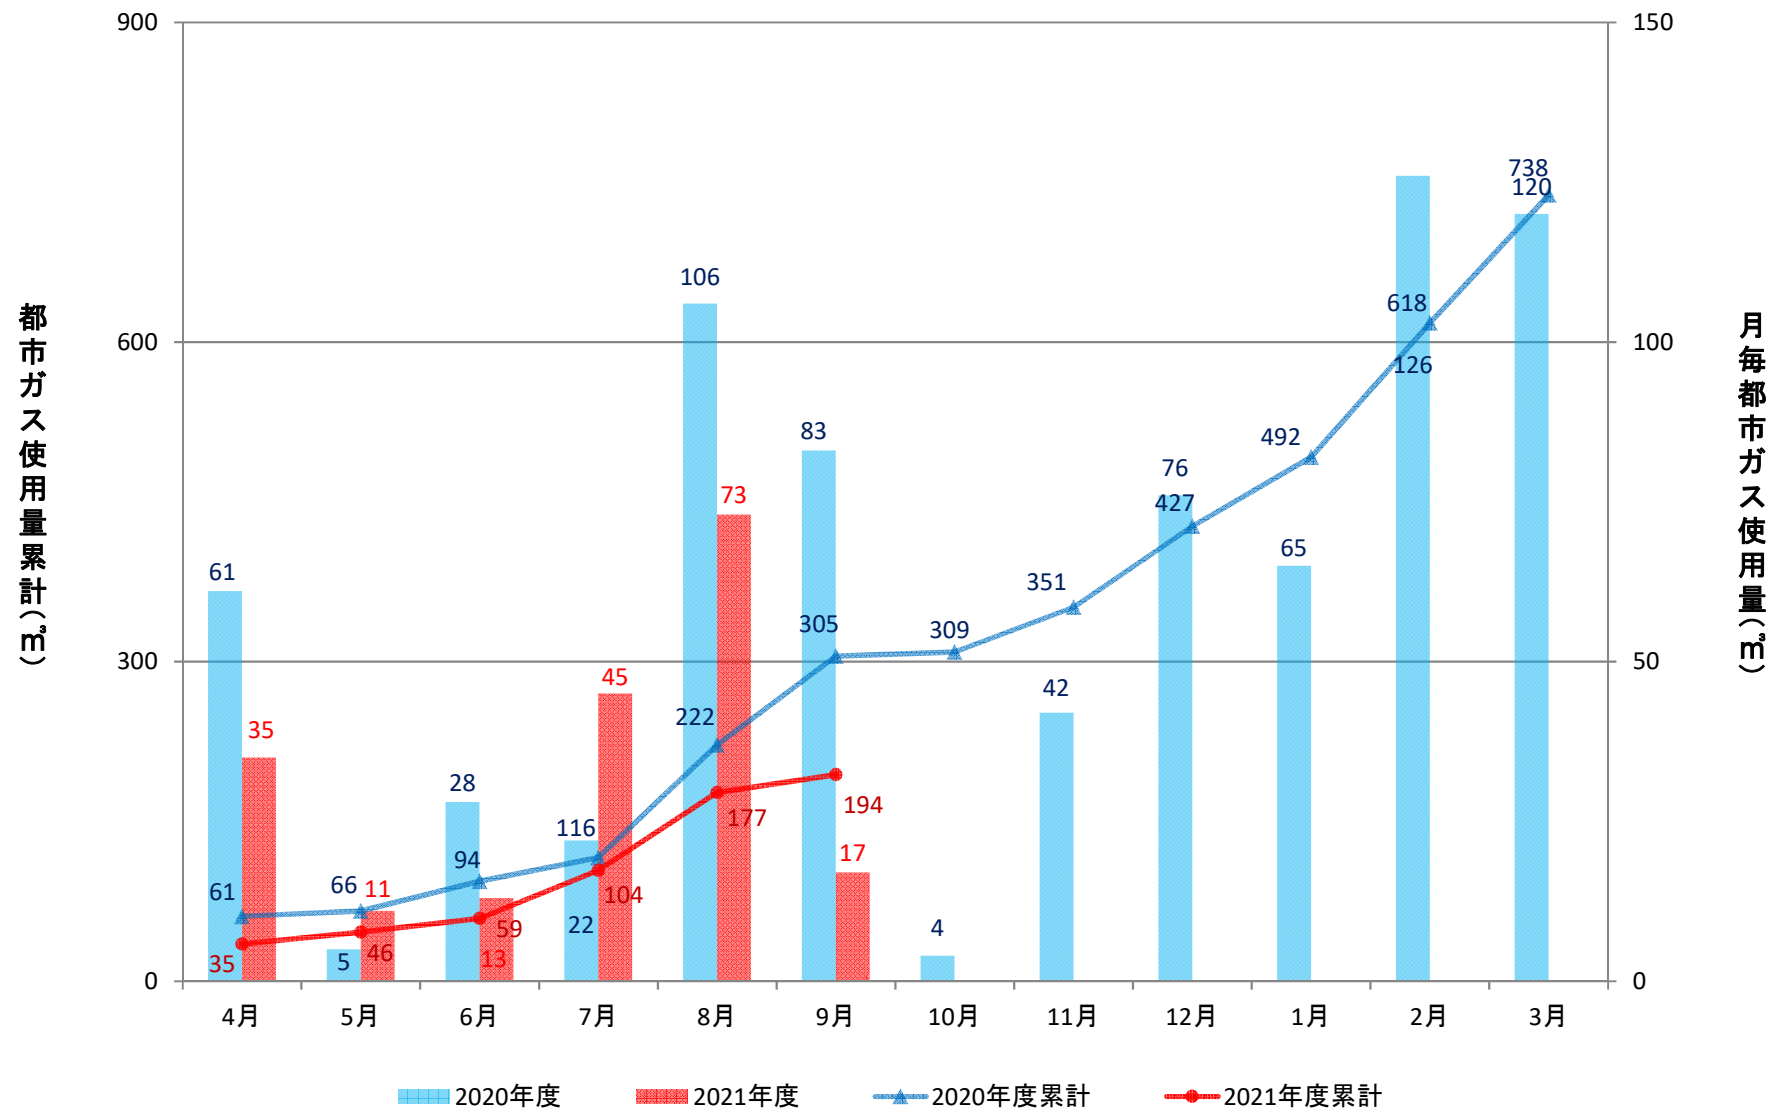

経済学部校舎(GHP)

経済学部演習棟(GHP)

経済学部講義棟(GHP)

総合研究棟(3~7階)(GHP)

総合研究棟(1~2階)(GHP)

本部庁舎、保健管理センター(GHP+一般)

学生支援・地域連携交流プラザ、警備員室(GHP+一般)

第2体育館(GHP)