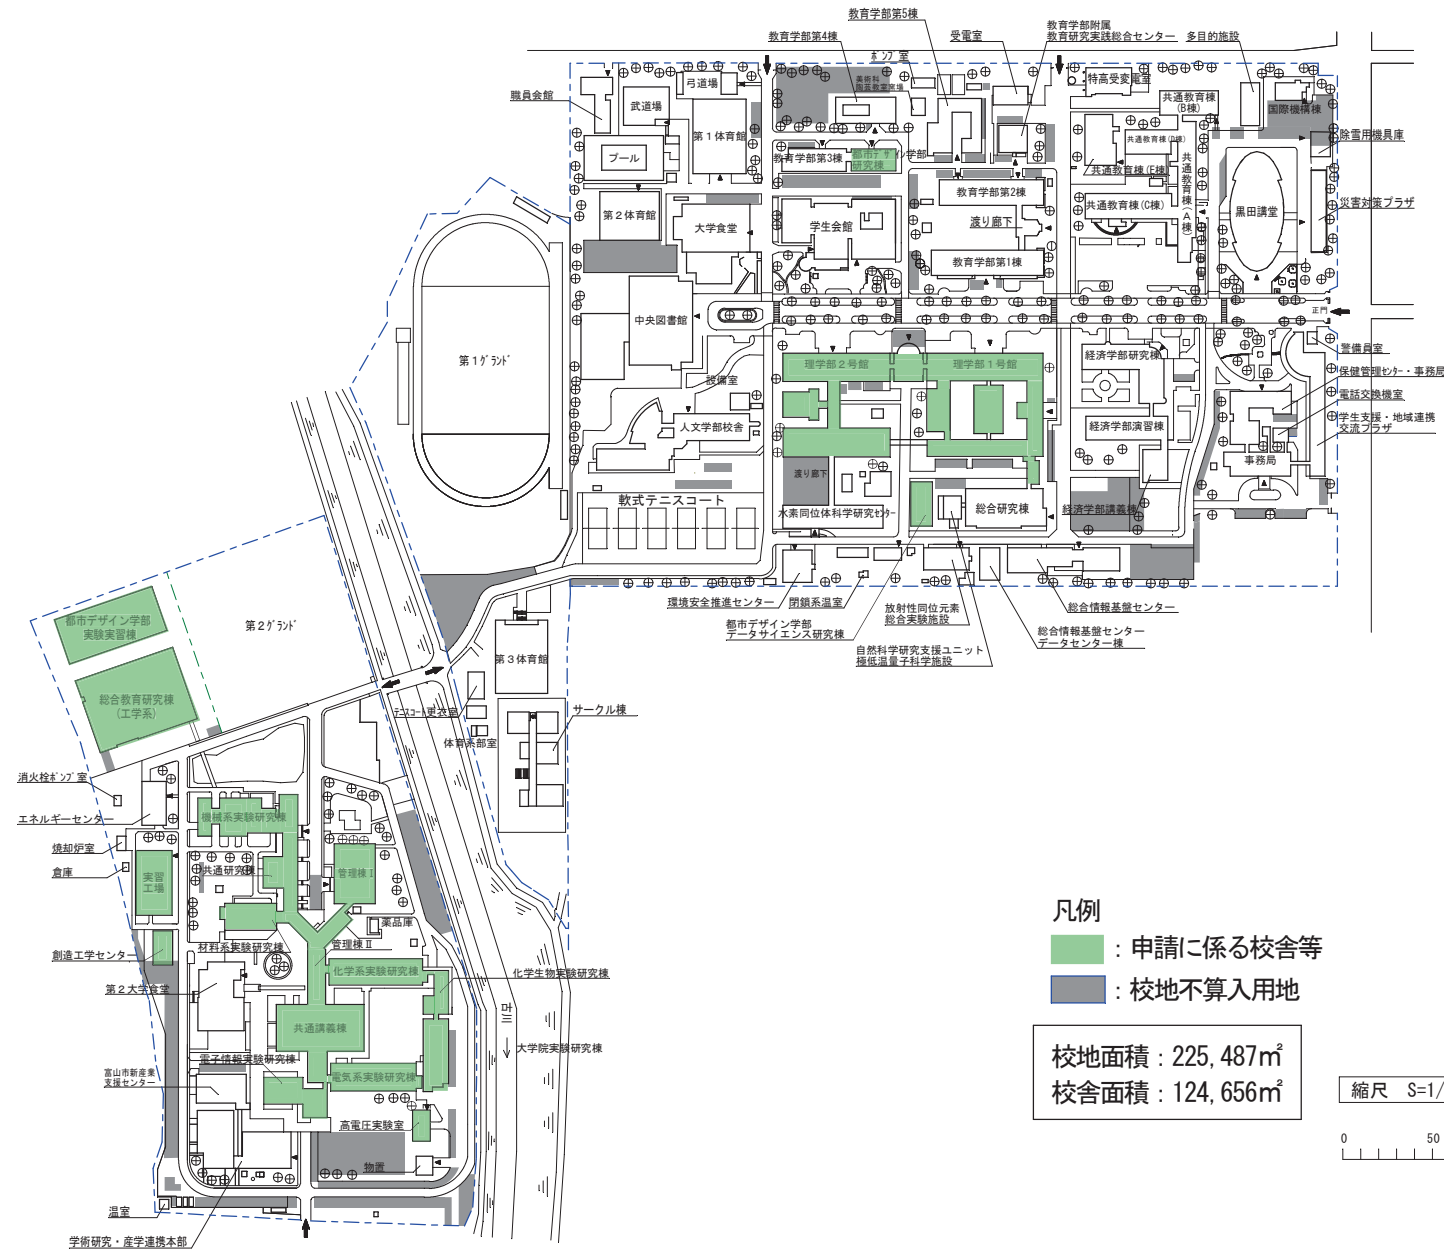

施設配置図

凡例
 : 申請に係る校舎等
 : 校地不算入用地

校地面積 : 225,487㎡
 校舎面積 : 124,656㎡

図面 - 2

団地番号	団地名	所在地	学校番号	学校名	作成年度
001	五福	富山県富山市五福3190	0536	富山大学	令和5年度