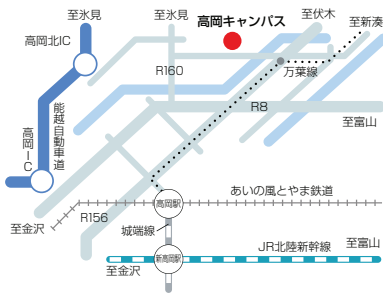

位置図

- 東京 から** 羽田空港から(約1時間)
JR東京駅から(約2時間10分)
高速バス(約6時間30分)
- 大阪 から** JR大阪駅から(約3時間10分)
車で名神高速道路-米原JCT-北陸自動車道-富山
高速バス(約5時間40分)
- 名古屋 から** JR名古屋駅から(約3時間)
車で名神高速道路-一宮JCT-東海北陸自動車道-富山
高速バス(約3時間40分)
- 北海道 から** 新千歳空港から(約1時間30分)

高岡キャンパス

〒933-8588 高岡市二上町180
代表電話: 0766-25-9111

- バス
高岡駅から約20分
JR新高岡駅から約30分
- 市内電車
高岡駅から約20分
「米島口(よねじまぐち)」降車徒歩20分
- タクシー
高岡駅から約15分
JR新高岡駅から約20分
- 車
能越自動車道「高岡北IC」から約10分

杉谷キャンパス

〒930-0194 富山市杉谷2630
代表電話: 076-434-2281

- バス
富山きときと空港から富山駅まで約20分
富山駅[南口側]から約30分
- タクシー
富山きときと空港から約25分
富山駅[南口側]から約25分
- 車
北陸自動車道「富山西IC」から約5分
または「富山IC」から約25分

五福キャンパス

〒930-8555 富山市五福3190
代表電話: 076-445-6011

- バス
富山きときと空港から富山駅まで約20分
富山駅[南口側]から約20分
- 市内電車
富山駅[南口側]から約15分
- タクシー
富山きときと空港から約20分
富山駅[南口側]から約15分
- 車
北陸自動車道「富山西IC」から約15分
または「富山IC」から約20分