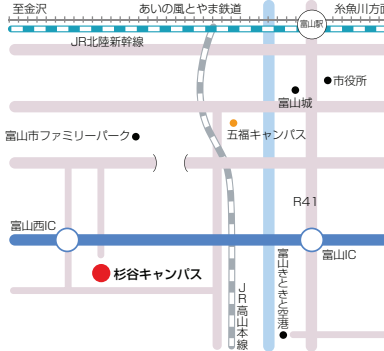

位置図

- 東京 から** 羽田空港から(約1時間)
JR東京駅から(約2時間10分)
高速バス(約6時間30分)
- 大阪 から** JR大阪駅から(約3時間10分)
車で名神高速道路-米原JCT-北陸自動車道-富山
高速バス(約5時間40分)
- 名古屋 から** JR名古屋駅から(約3時間)
車で名神高速道路-一宮JCT-東海北陸自動車道-富山
高速バス(約3時間40分)
- 北海道 から** 新千歳空港から(約1時間30分)

高岡キャンパス

〒933-8588 高岡市二上町180
代表電話: 0766-25-9111

- バス
高岡駅から約20分
JR新高岡駅から約30分
- 市内電車
高岡駅から約20分
「米島口(よねじまぐち)」降車徒歩20分
- タクシー
高岡駅から約15分
JR新高岡駅から約20分
- 車
能越自動車道「高岡北IC」から約10分

杉谷キャンパス

〒930-0194 富山市杉谷2630
代表電話: 076-434-2281

- バス
富山きときと空港から富山駅まで約20分
富山駅[南口側]から約30分
- タクシー
富山きときと空港から約25分
富山駅[南口側]から約25分
- 車
北陸自動車道「富山西IC」から約5分
または「富山IC」から約25分

五福キャンパス

〒930-8555 富山市五福3190
代表電話: 076-445-6011

- バス
富山きときと空港から富山駅まで約20分
富山駅[南口側]から約20分
- 市内電車
富山駅[南口側]から約15分
- タクシー
富山きときと空港から約20分
富山駅[南口側]から約15分
- 車
北陸自動車道「富山西IC」から約15分
または「富山IC」から約20分