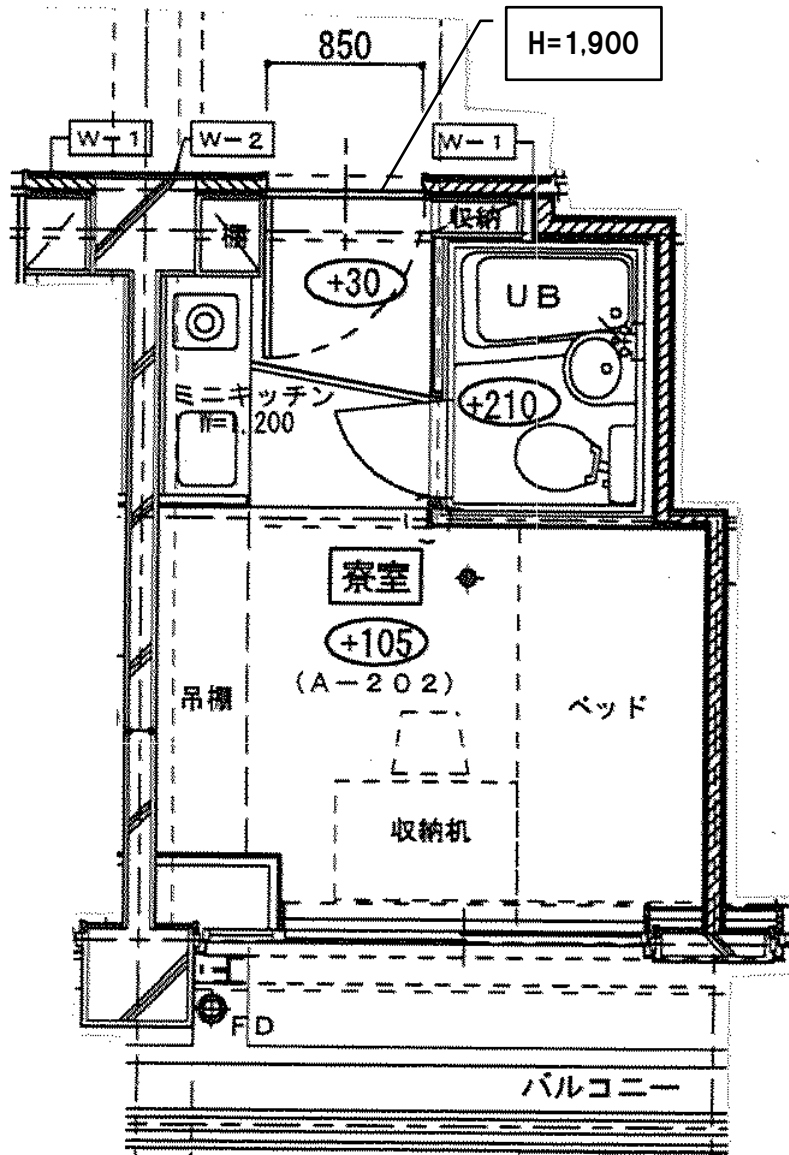

富山大学新樹寮間取り

部屋タイプ：S I

【設備・備品等】

机・椅子、ベッド、ミニキッチン、電子レンジ、
バス・トイレ（ユニットバス）、冷蔵庫、エアコン、カーテン