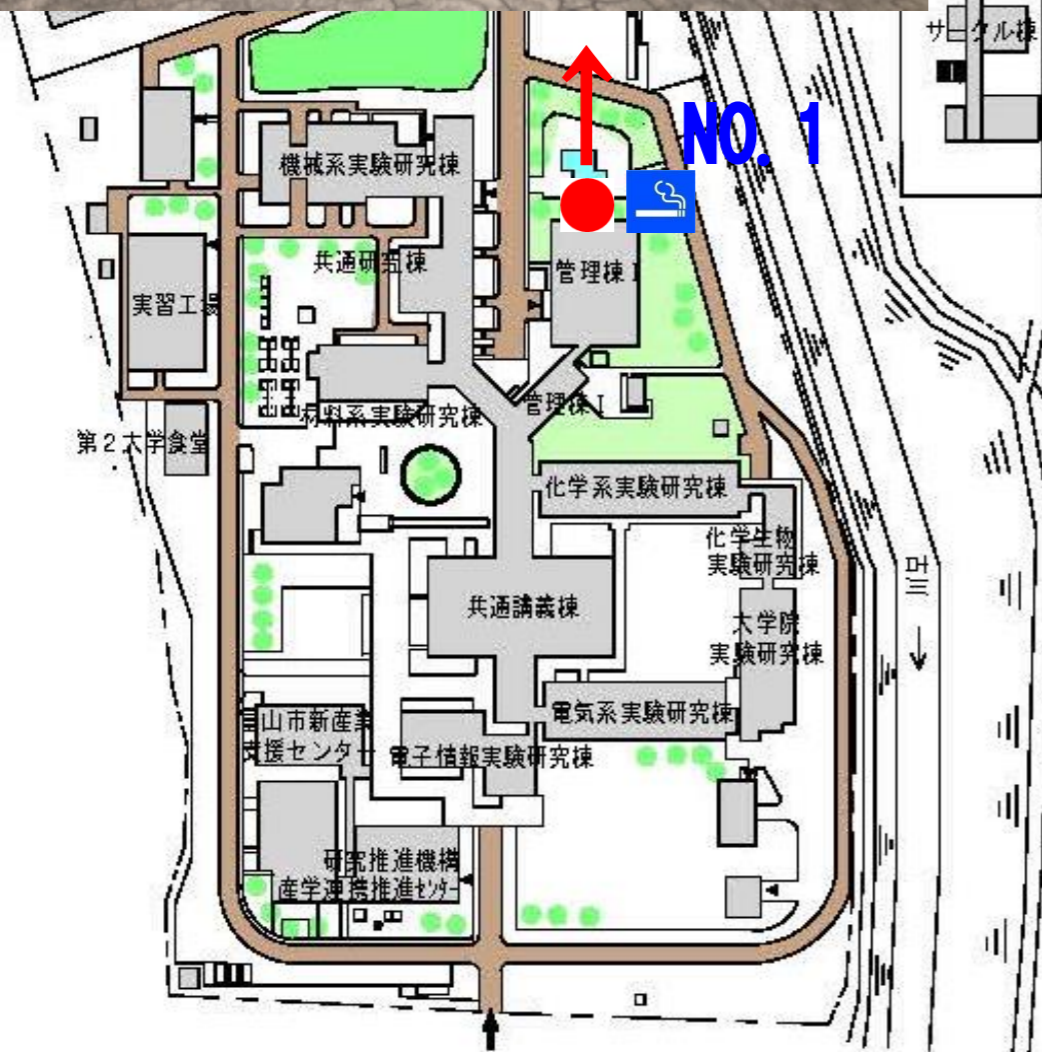

富山大学は原則敷地内禁煙です。

- 完全禁煙に向けた過渡的な措置として**特定屋外喫煙場所**を2箇所設置します。
- 特定屋外喫煙場所以外での喫煙は法律で罰せられることがあります。

池のほとり

●ルールを守りましょう。

五福地区事業場 特定屋外喫煙場所

Smoking Area

NO. 1 : 工学部管理棟横の池の傍
NO. 2 : 事務局本部前緑地の駐車場側

- たばこの煙は、あなた自身と周囲の人々の健康を害します。
- 未成年の喫煙は、法律で禁じられています。