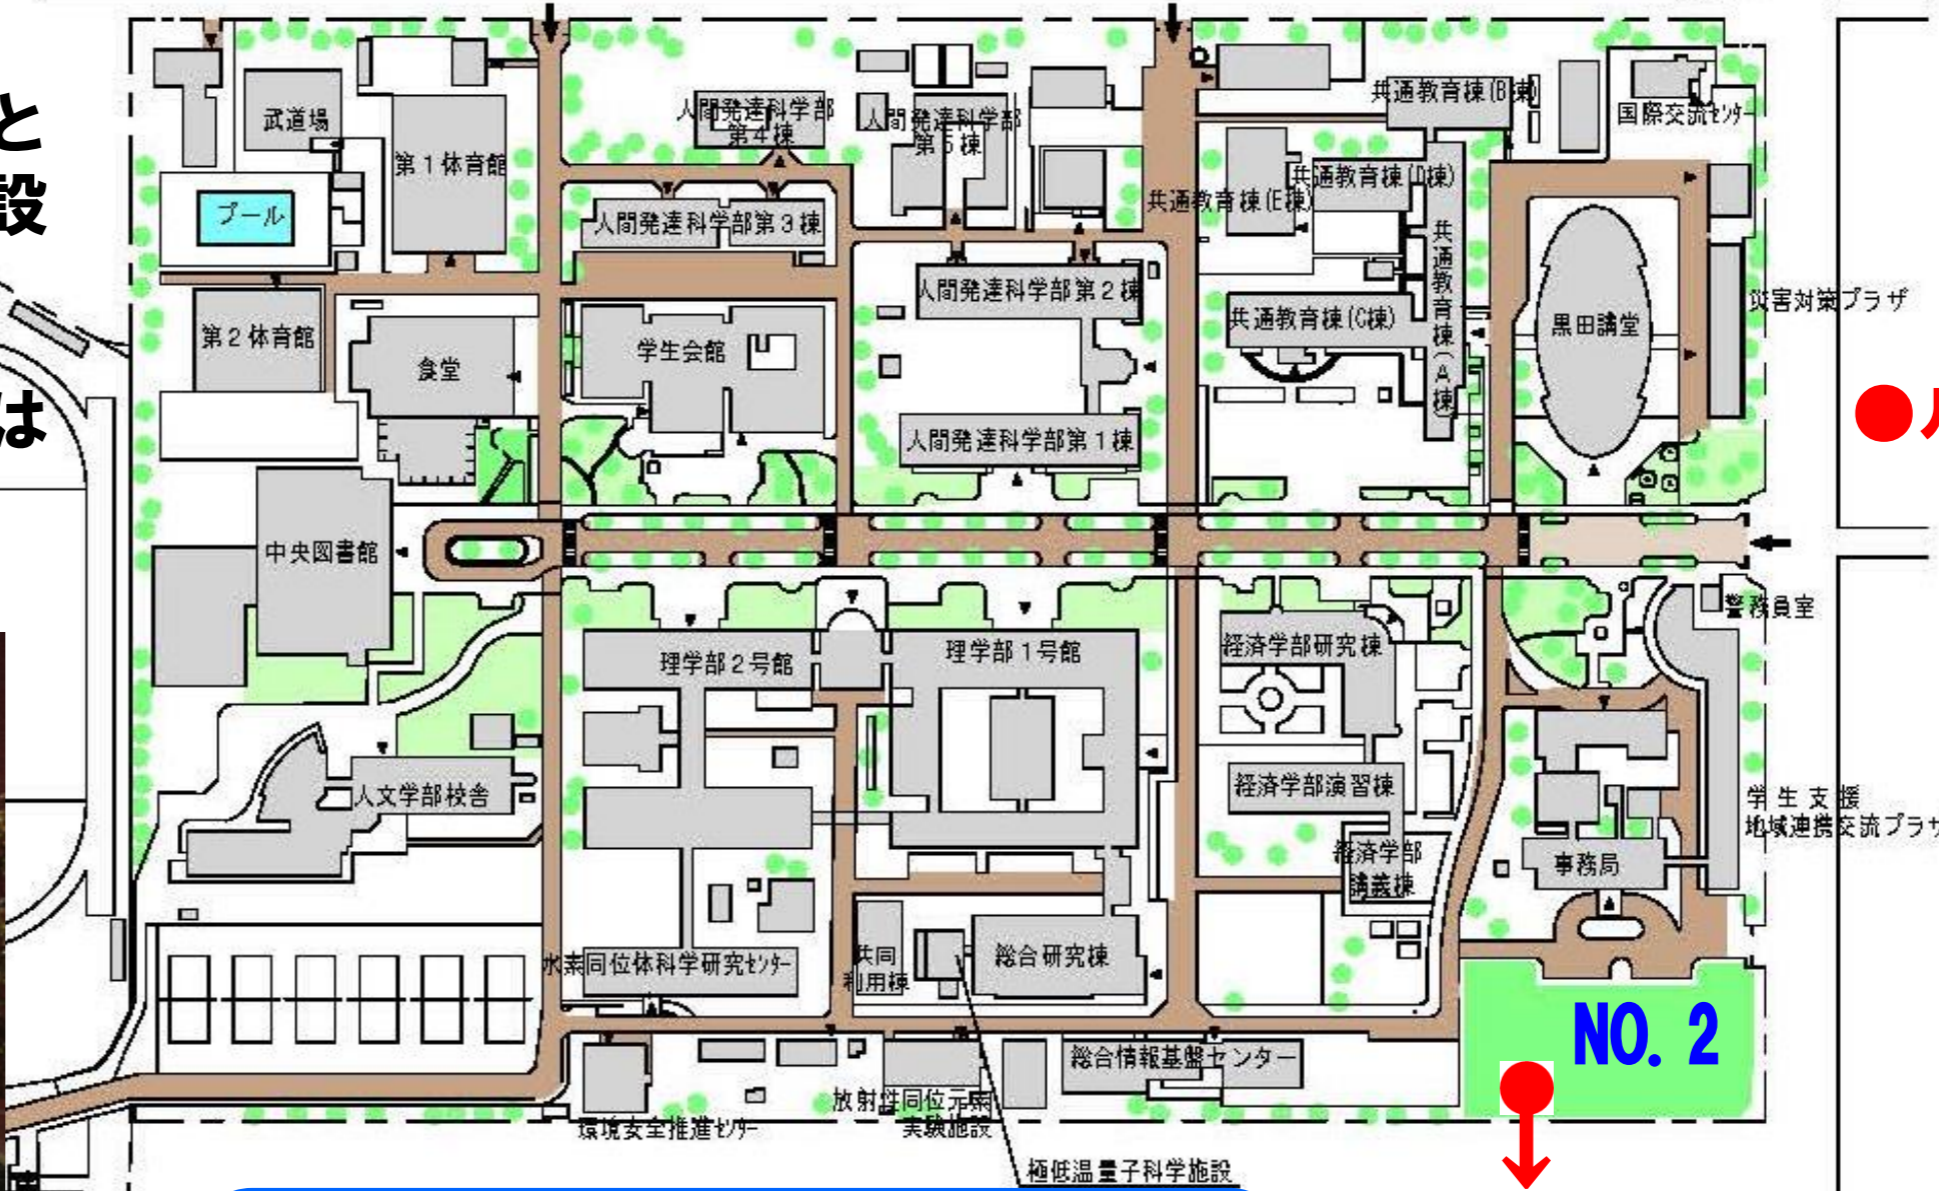

富山大学は原則敷地内禁煙です。

- 完全禁煙に向けた過渡的な措置として**特定屋外喫煙場所**を2箇所設置します。
- 特定屋外喫煙場所以外での喫煙は法律で罰せられることがあります。

池のほとり

●ルールを守りましょう。

五福地区事業場 特定屋外喫煙場所

Smoking Area

NO. 1 : 工学部管理棟横の池の傍
NO. 2 : 事務局本部前緑地の駐車場側

- たばこの煙は、あなた自身と周囲の人々の健康を害します。
- 未成年の喫煙は、法律で禁じられています。