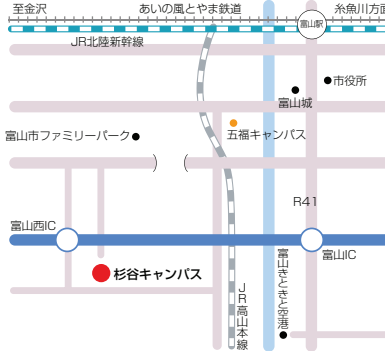

位置図

- 東京 から** 羽田空港から(約1時間)
JR東京駅から(約2時間10分)
高速バス(約6時間30分)
- 大阪 から** JR大阪駅から(約3時間10分)
車で名神高速道路-米原JCT-北陸自動車道-富山
高速バス(約5時間40分)
- 名古屋 から** JR名古屋駅から(約3時間)
車で名神高速道路-一宮JCT-東海北陸自動車道-富山
高速バス(約3時間40分)
- 北海道 から** 新千歳空港から(約1時間30分)

高岡キャンパス

〒933-8588 高岡市二上町180
代表電話: 0766-25-9111

- バス
高岡駅から約20分
JR新高岡駅から約30分
- 市内電車
高岡駅から約20分
「米島口(よねじまぐち)」降車徒歩20分
- タクシー
高岡駅から約15分
JR新高岡駅から約20分
- 車
能越自動車道「高岡北IC」から約10分

杉谷キャンパス

〒930-0194 富山市杉谷2630
代表電話: 076-434-2281

- バス
富山きときと空港から富山駅まで約20分
富山駅[南口側]から約30分
- タクシー
富山きときと空港から約25分
富山駅[南口側]から約25分
- 車
北陸自動車道「富山西IC」から約5分
または「富山IC」から約25分

五福キャンパス

〒930-8555 富山市五福3190
代表電話: 076-445-6011

- バス
富山きときと空港から富山駅まで約20分
富山駅[南口側]から約20分
- 市内電車
富山駅[南口側]から約15分
- タクシー
富山きときと空港から約20分
富山駅[南口側]から約15分
- 車
北陸自動車道「富山西IC」から約15分
または「富山IC」から約20分

五福キャンパスと杉谷キャンパスの距離 / 約5km
交通手段(移動時間) / バス(約20分)、自動車(約10分)

施設配置図

団地番号	団地名	所在地	学校番号	学校名	作成年度
001	五福	富山県富山市五福3190	0536	富山大学	令和5年度

■ : 校地不算入用地

団地番号	団地名	所在地	学校番号	学校名	作成年度
002	杉谷団地	富山市 杉谷 152 番地 他	0536	富山大学	令和5年度