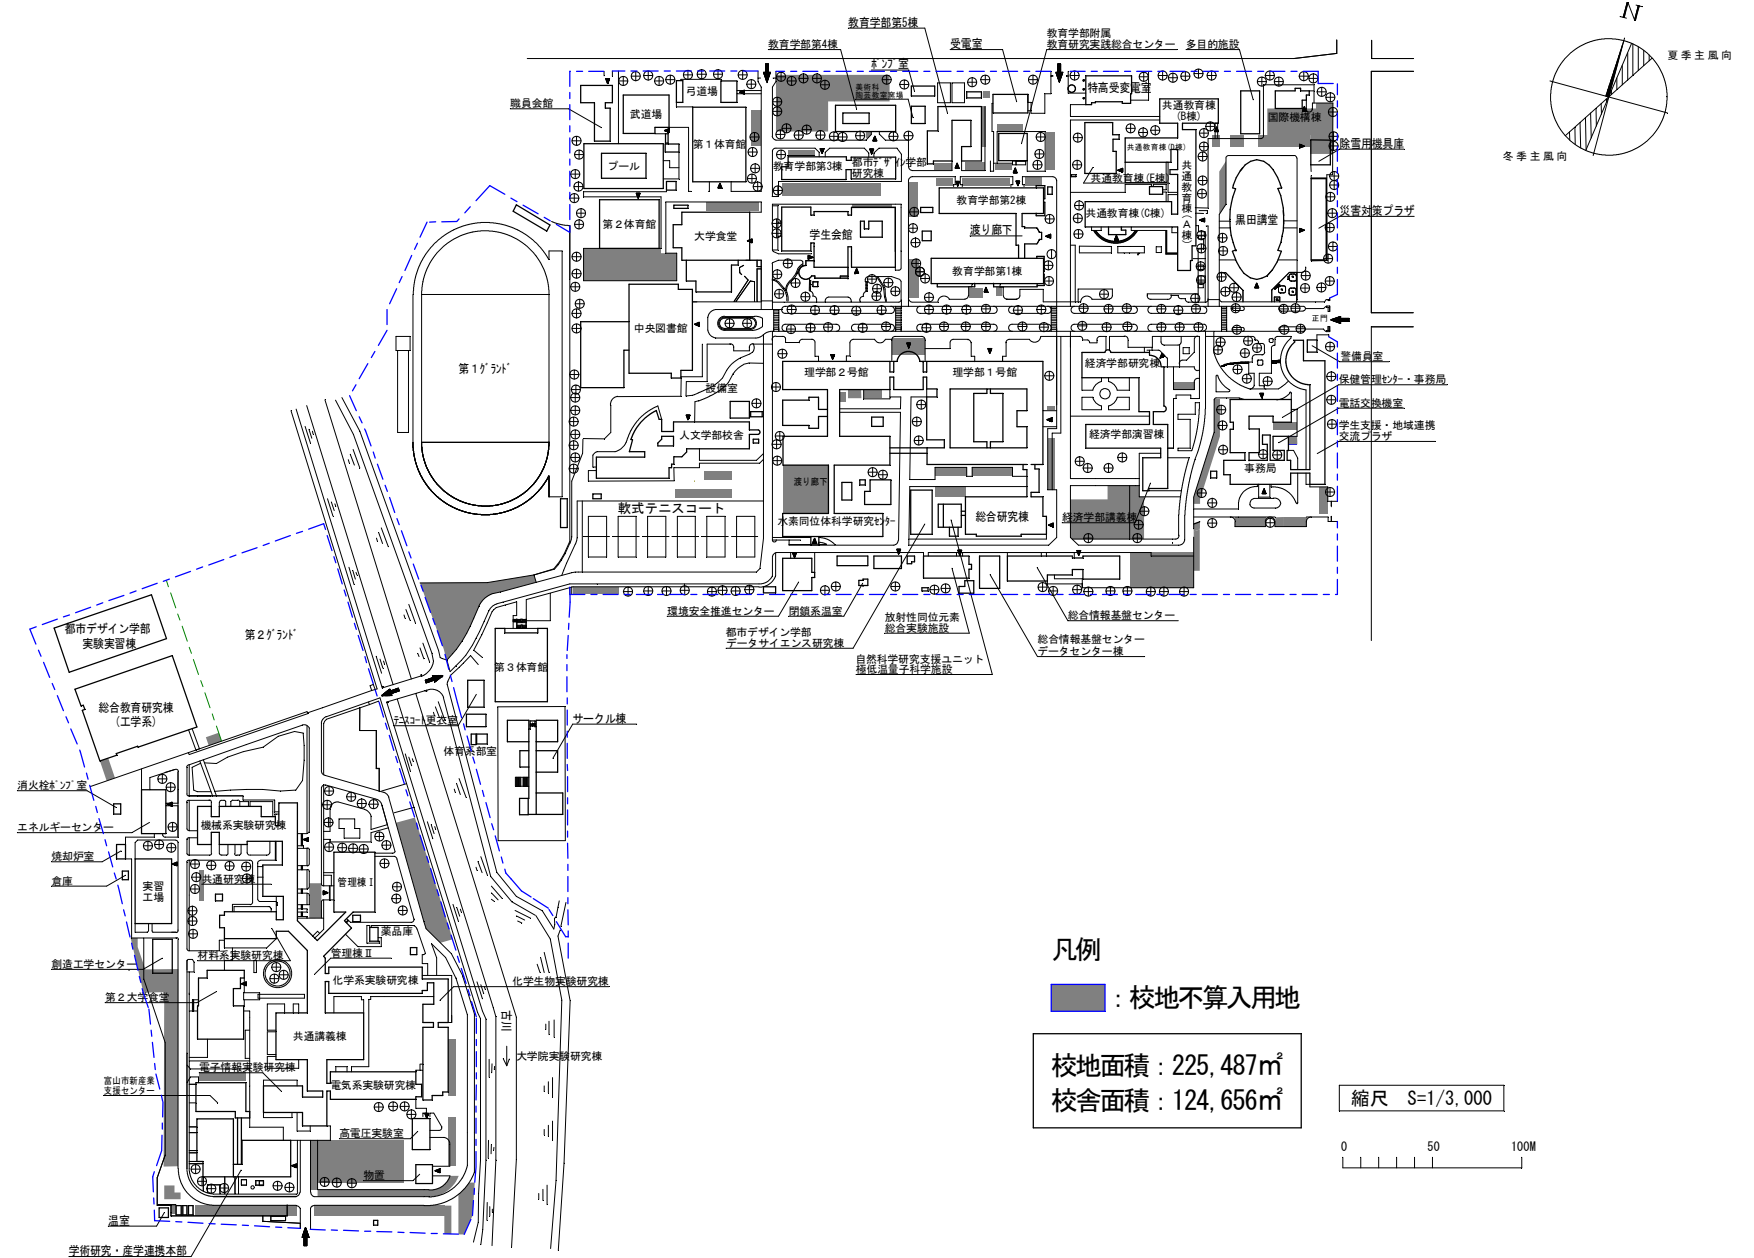

五福キャンパスと杉谷キャンパスの距離 / 約5km
交通手段(移動時間) / バス(約20分)、自動車(約10分)

施設配置図

団地番号	団地名	所在地	学校番号	学校名	作成年度
001	五福	富山県富山市五福3190	0536	富山大学	令和5年度

■ : 校地不算入用地

団地番号	団地名	所在地	学校番号	学校名	作成年度
002	杉谷団地	富山市 杉谷 152 番地 他	0536	富山大学	令和5年度