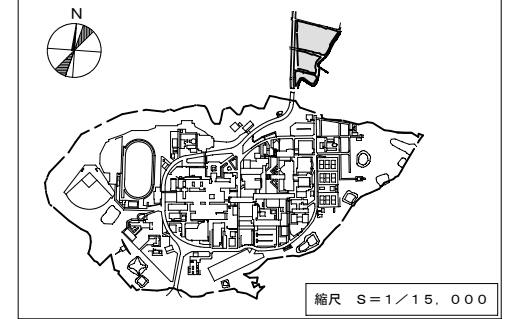

五福キャンパスと杉谷キャンパスの距離 / 約5km
交通手段(移動時間) / バス(約20分)、自動車(約10分)

施設配置図

団地番号	団地名	所在地	学校番号	学校名	作成年度
001	五福	富山県富山市五福3190	0536	富山大学	令和5年度

■ : 校地不算入用地

団地番号	団地名	所在地	学校番号	学校名	作成年度
002	杉谷団地	富山市 杉谷 152 番地 他	0536	富山大学	令和5年度