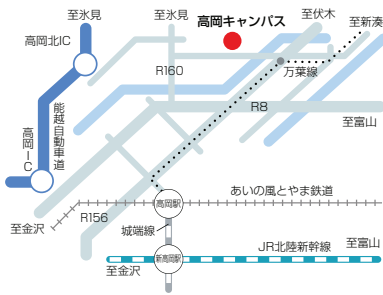

位置図

- 東京 から** 羽田空港から(約1時間)
JR東京駅から(約2時間10分)
高速バス(約6時間30分)
- 大阪 から** JR大阪駅から(約3時間10分)
車で名神高速道路-米原JCT-北陸自動車道-富山
高速バス(約5時間40分)
- 名古屋 から** JR名古屋駅から(約3時間)
車で名神高速道路-一宮JCT-東海北陸自動車道-富山
高速バス(約3時間40分)
- 北海道 から** 新千歳空港から(約1時間30分)

高岡キャンパス

〒933-8588 高岡市二上町180
代表電話: 0766-25-9111

- バス
高岡駅から約20分
JR新高岡駅から約30分
- 市内電車
高岡駅から約20分
「米島口(よねじまぐち)」降車徒歩20分
- タクシー
高岡駅から約15分
JR新高岡駅から約20分
- 車
能越自動車道「高岡北IC」から約10分

杉谷キャンパス

〒930-0194 富山市杉谷2630
代表電話: 076-434-2281

- バス
富山きときと空港から富山駅まで約20分
富山駅[南口側]から約30分
- タクシー
富山きときと空港から約25分
富山駅[南口側]から約25分
- 車
北陸自動車道「富山西IC」から約5分
または「富山IC」から約25分

五福キャンパス

〒930-8555 富山市五福3190
代表電話: 076-445-6011

- バス
富山きときと空港から富山駅まで約20分
富山駅[南口側]から約20分
- 市内電車
富山駅[南口側]から約15分
- タクシー
富山きときと空港から約20分
富山駅[南口側]から約15分
- 車
北陸自動車道「富山西IC」から約15分
または「富山IC」から約20分

五福キャンパスと杉谷キャンパスの距離 / 約5km
交通手段(移動時間) / バス(約20分)、自動車(約10分)

施設配置図

団地番号	団地名	所在地	学校番号	学校名	作成年度
001	五福	富山県富山市五福3190	0536	富山大学	令和5年度

■ : 校地不算入用地

団地番号	団地名	所在地	学校番号	学校名	作成年度
002	杉谷団地	富山市 杉谷 152 番地 他	0536	富山大学	令和5年度