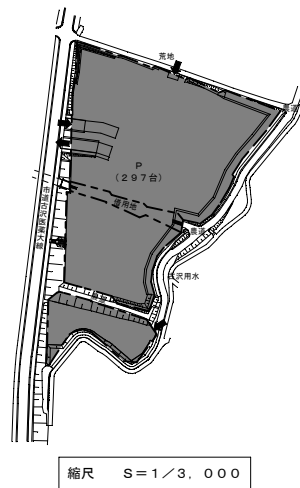

五福キャンパスと杉谷キャンパスの距離 / 約5km
交通手段(移動時間) / バス(約20分)、自動車(約10分)

施設配置図

団地番号	団地名	所在地	学校番号	学校名	作成年度
001	五福	富山県富山市五福3190	0536	富山大学	令和5年度

■ : 校地不算入用地

団地番号	団地名	所在地	学校番号	学校名	作成年度
002	杉谷団地	富山市 杉谷 152 番地 他	0536	富山大学	令和5年度